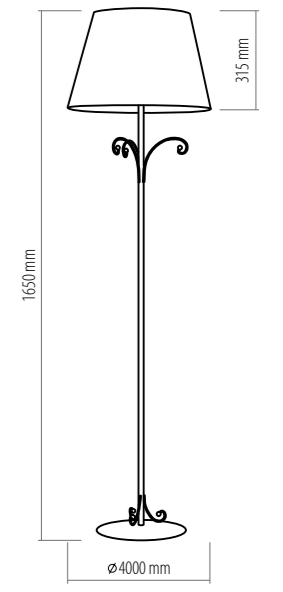

365 ROSA
WHITE
1 x E27, max 60W
AB 8203

ROSA WHITE