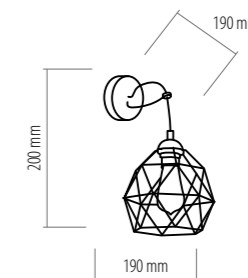

3061 GALAXY
1 x E27, max 60W
DM 4