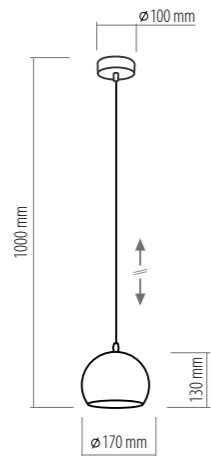

1681 YODA WHITE ORBIT
1 x E27, max 60W

2072 YODA WHITE ORBIT
1 x E27, max 60W

2998 YODA WHITE ORBIT
1 x E27, max 60W

metal / metal / металл / Metall

2916 YODA GRAY

1 x E27, max 60W

1826 YODA GRAY

1 x E27, max 60W