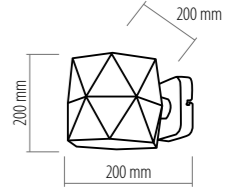

705 HONEY
4 x E27, max 60W
AB 8156 x 2, AB 8159, AB 8178