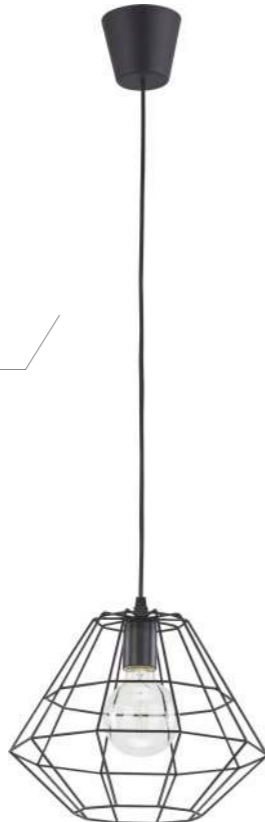

1646 GALAXY
4 x E27, max 60W
DM 4, DM 13, DM 15, DM 16

1735 GALAXY
1 x E27, max 60W
DM 4

DIAMOND

DIAMOND

696 DIAMOND BLACK
1 x E27, max 60W
DM 1

845 DIAMOND BLACK
1 x E27, max 60W
DM 2

1995 DIAMOND BLACK
1 x E27, max 60W
DM 3