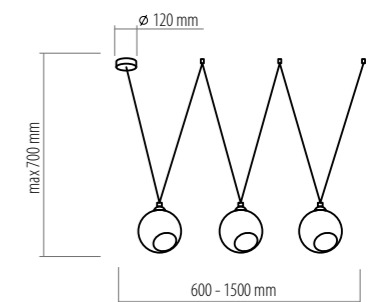

1 x E27, max 60W
KL 7156

1934 POBO

1 x E27, max 60W
KL 7157

szkło, tworzywo / glass, plastics / стекло, пластик / Glas, Kunststoff

POBO

1982 POBO
5 x E27, max 60W
KL 7190

1981 POBO
3 x E27, max 60W
KL 7190

POBO