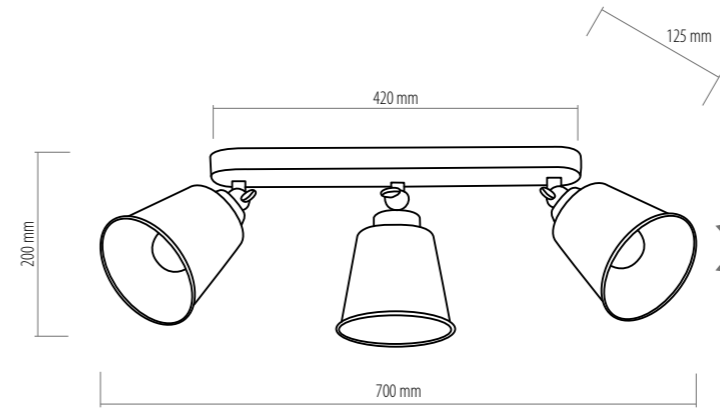

2633 KIM
BLACK
1 x E27, max 60W
KL 7127

2636 KIM
BLACK
4 x E27, max 60W
KL 7127