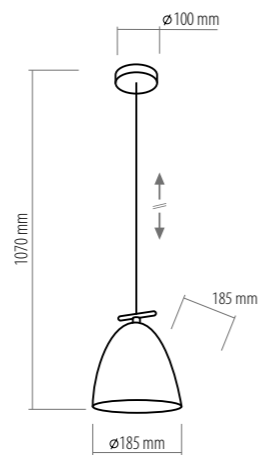

Znak odpowiedzialnej gospodarki leśnej