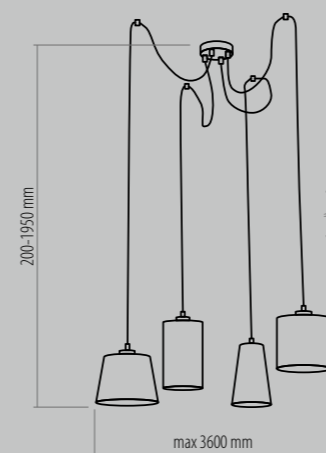

abazur, tworzywo, metal / shade, plastics, metal / абажур, пластмасса, металл / Lampenschirm, Kunststoff, Metall

BEN WHITE

BEN WHITE