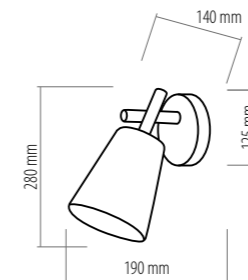

VAIO GRAY

699 VAIO GRAY
1 x E27, max 60W
AB 8215

abażur, drewno / shade, wood / абажур, дерево / Lampenschirm, Holz

VAIO GRAY