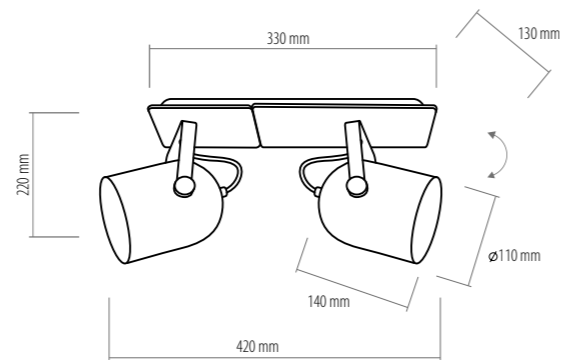

2625 SPECTRO
WHITE
1 x E27 max 60W

2629 SPECTRO
BLACK
1 x E27 max 60W