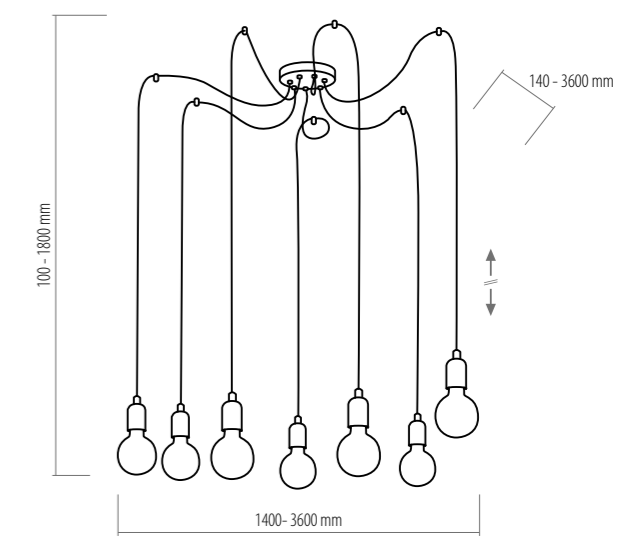

2683 QUALLE GRAY
1 x E27, max 60W