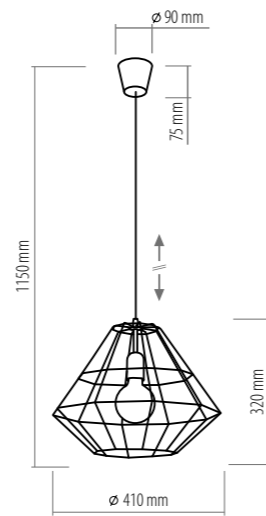

2983 DIAMOND GRAY
1 x E27, max 60W
AB 8560