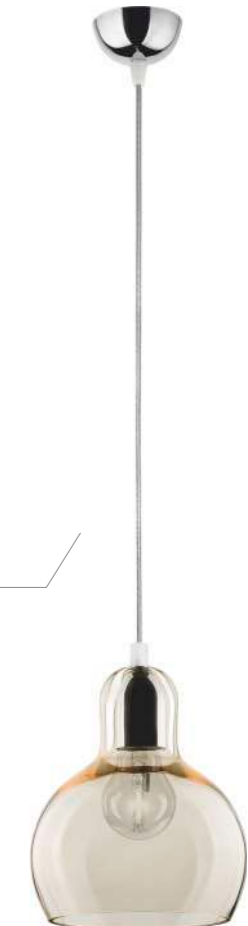

szkło, tworzywo / glass, plastics / стекло, пластик / Glas, Kunststoff

MANGO

MANGO

600 MANGO
1 x E27, max 60W
KL 7032

602 MANGO
1 x E27, max 60W
KL 7034

601 MANGO
1 x E27, max 60W
KL 7033

szkło, tworzywo / glass, plastics / стекло, пластик / Glas, Kunststoff