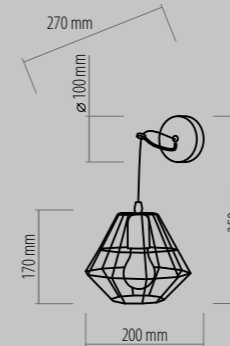

2280 DIAMOND WHITE
1 x E27, max 60W
DM 01