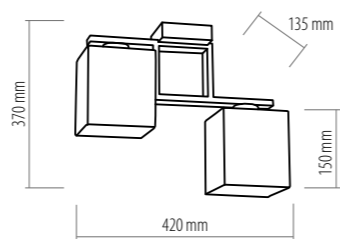

4 x E27, max 60W
AB 8882

561 LEA
WHITE

2 x E27, max 60W
AB 8883

560 LEA
WHITE

1 x E27, max 60W
AB 8883

562 LEA
WHITE

4 x E27, max 60W
AB 8883

1184 HONEY GRAY