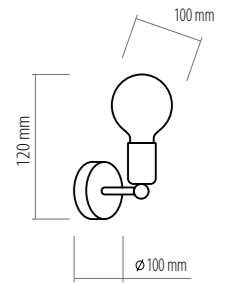

metal / metal / металл / Metall