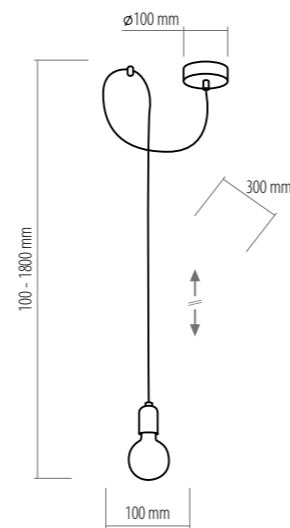

2361 QUALLE BLACK
1 x E27, max 60W