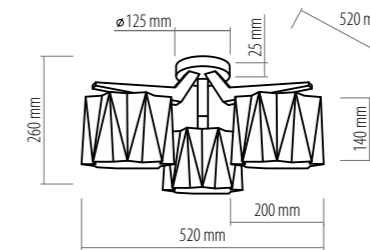

685 PIANO
NATUR
5 x E27, max 60W
AB 8147

abazur, drewno, metal / shade, wood, metal / абажур, дерево, металл / Lampenshirm, Holz, Metall

PIANO NATUR