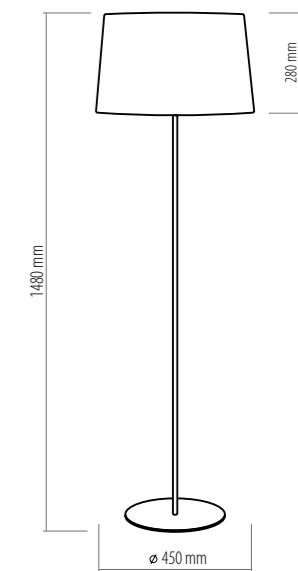

MAJA GRAY

1880 MAJA GRAY
1 x E27, max 60W
AB 8408

MAJA GRAY

abazur, metal / shade, metal / абажур, металл / Lampenschirm, Metall