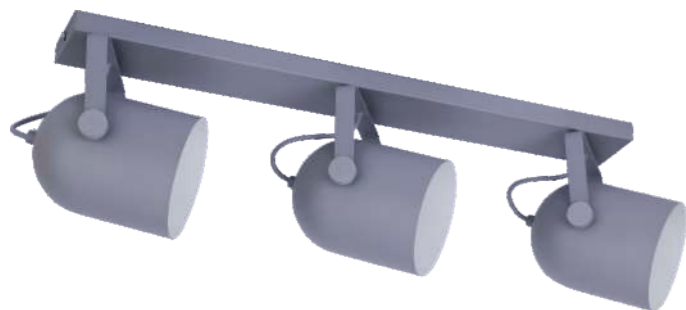

2617 SPECTRA
GREY

3 x E27 max 60W