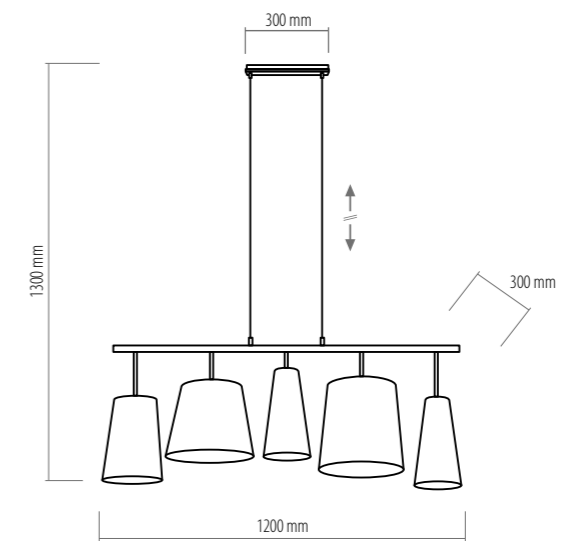

abazur, metal / shade, metal / абажур, металл / Lampenschirm, Metall

PEDRO

BALANCE

1278 BALANCE

1x E27, max 60W
AB 8715

drewno, metal / wood, metal / дерево, металл / Holz, Metall

1279 BALANCE

3x E27, max 60W
AB 8716