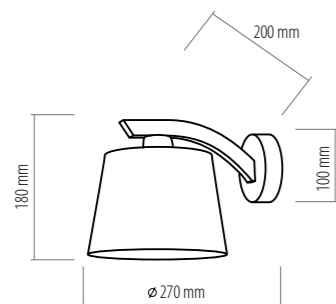

390 PINK

1 x E27, max 60W
AB 8200

391 PINK

3 x E27, max 60W
AB 8200

461 MIKA

3 x E27, max 60W
AB 8086

460 MIKA

1 x E27, max 60W
AB 8086

392 PINK

5 x E27, max 60W
AB 8200

462 MIKA

5 x E27, max 60W
AB 8086