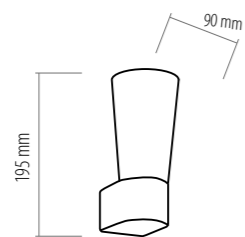

4015 AQUA
2 x E14, max 40W

4014 AQUA
1 x E14, max 40W

4013 AQUA
3 x E14, max 40W

IP44