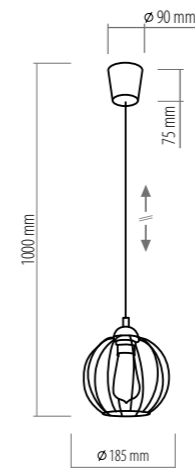

1642 GALAXY
1 x E27, max 60W
DM 16