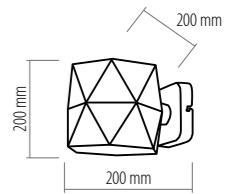

1184 HONEY GRAY

4 x E27, max 60W
AB 8238 x 2, AB 8156, AB 8159

1185 HONEY GRAY

4 x E27, max 60W
AB 8238, AB 8156, AB 8159 x 2

708 HONEY

1 x E27, max 60W
AB 8182

1183 HONEY GRAY

3 x E27, max 60W
AB 8238, AB 8156, AB 8159

1186 HONEY GRAY

5 x E27, max 60W
AB 8238, AB 8156, AB 8159

701 HONEY

1 x E27, max 60W
AB 8180

1182 HONEY GRAY

3 x E27, max 60W
AB 8238, AB 8156, AB 8159