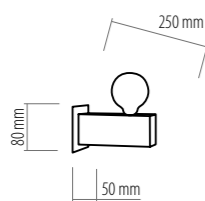

Znak odpowiedzialnej gospodarki leśnej