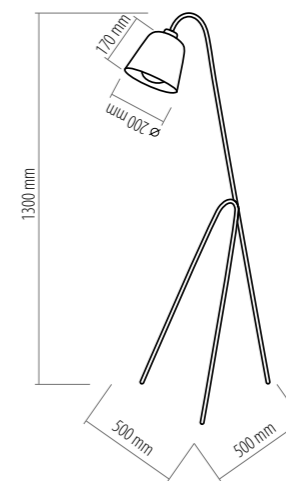

2980 LAMI

1 x E27, max 60W
KL 7247