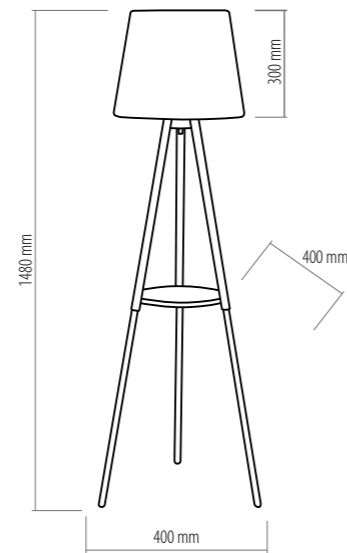

665 VAIO
WHITE
3 x E27, max 60W
AB 8162

666 VAIO
WHITE
5 x E27, max 60W
AB 8162

abażur, drewno / shade, wood / абажур, дерево / Lampenshirm, Holz

VAIO WHITE

VAIO GRAY

699 VAIO GRAY
1 x E27, max 60W
AB 8215