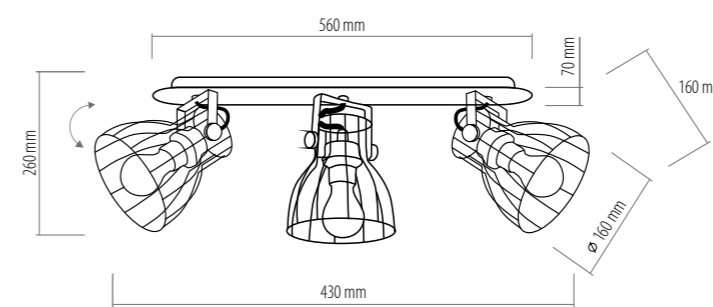

ALANO BLACK

metal / metal / металл / Metall