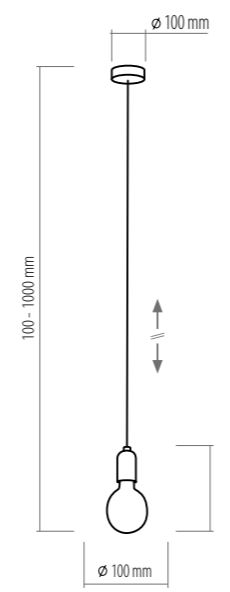

cable length 5500 mm

QUALLE

8623 QUALLE
1 x E27, max 60W

8626 QUALLE
1 x E27, max 60W

2342 QUALLE
1 x E27, max 60W

2361 QUALLE
1 x E27, max 60W

8628 QUALLE
1 x E27, max 60W

8632 QUALLE
1 x E27, max 60W