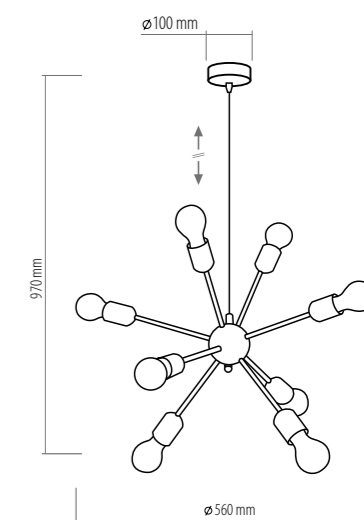

FIORE

ESTRELLA BLACK