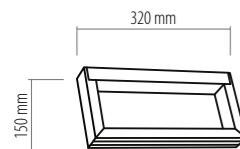

2566 ARIA

230V, 14,4W,
3000K, 1774 lm