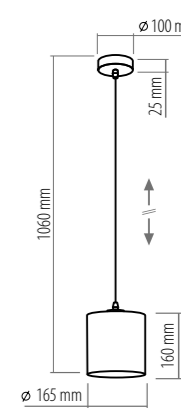

2274 BEN BLACK
1 x E27, max 60W
AB 8784

2275 BEN BLACK
1 x E27, max 60W
AB 8785

2273 BEN BLACK
1 x E27, max 60W
AB 8783

2272 BEN BLACK
1 x E27, max 60W
AB 8782

abazur, tworzywo, metal / shade, plastics, metal / абажур, пластмасса, металл / Lampenschirm, Kunststoff, Metall