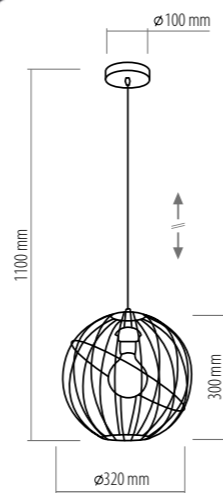

1627 ORBITA
BLACK
3 x E27, max 60W
DM 31