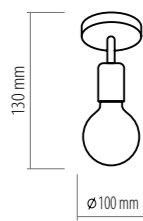

1900 RETRO
1 x E27, max 60W