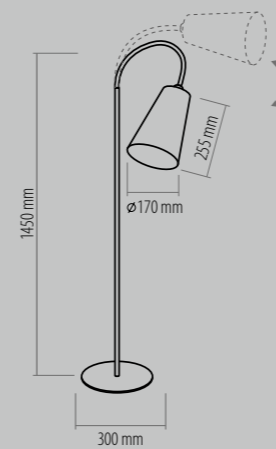

WIRE GRAY

WIRE WHITE

3077 WIRE WHITE
1 x E27, max 60W
AB 8786

2445 WIRE WHITE
1 x E27, max 60W
AB 8687

2098 WIRE WHITE
5 x E27, max 60W
AB 8687

2097 WIRE WHITE
3 x E27, max 60W
AB 8687

WIRE WHITE

FLEXY BLACK