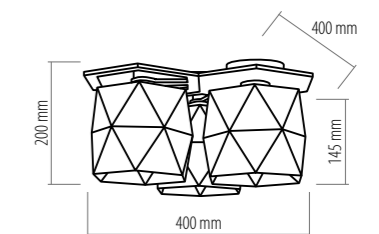

5 x E27, max 60W
AB 8238, AB 8156, AB 8159

701 HONEY

1 x E27, max 60W
AB 8180

1182 HONEY GRAY

3 x E27, max 60W
AB 8238, AB 8156, AB 8159

704 HONEY
4 x E27, max 60W
AB 8156 x2, AB 8159, AB 8178

708 HONEY
1 x E27, max 60W
AB 8182