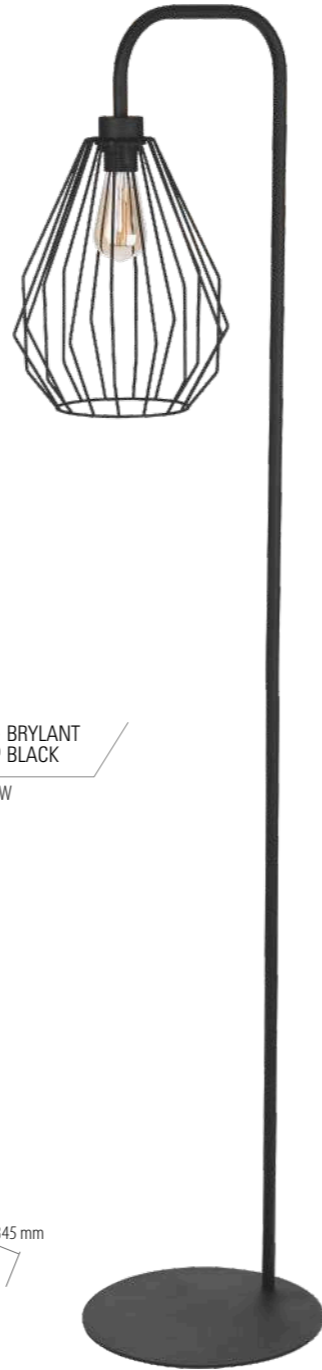

3032 BRYLANT
BLACK
1 x E27, max 60W
DM 36

BRYLANT BLACK

3108 BRYLANT
BLACK

1 x E27, max 60W
DM 37

2287 BRYLANT
BLACK

1 x E27, max 60W
DM 37

2288 BRYLANT
BLACK

1 x E27, max 60W
DM 36