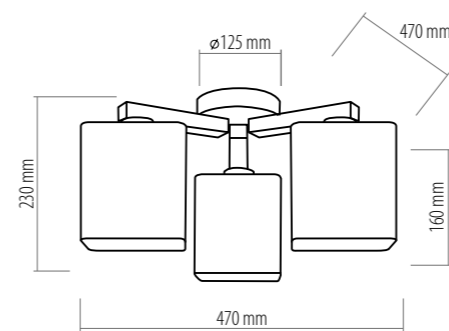

2658 NADIA
VENGE

1 x E27, max 60W
AB 8818

2659 NADIA
VENGE

2 x E27, max 60W
AB 8818

2660 NADIA
VENGE

3 x E27, max 60W
AB 8818

2661 NADIA
VENGE

4 x E27, max 60W
AB 8818