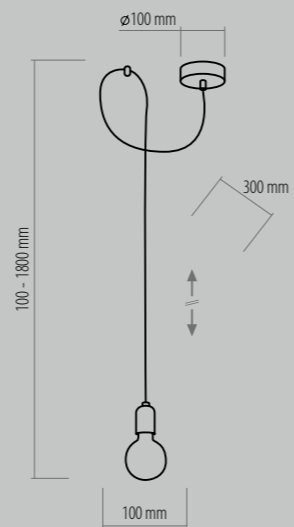

2342 QUALLE WHITE
1 x E27, max 60W