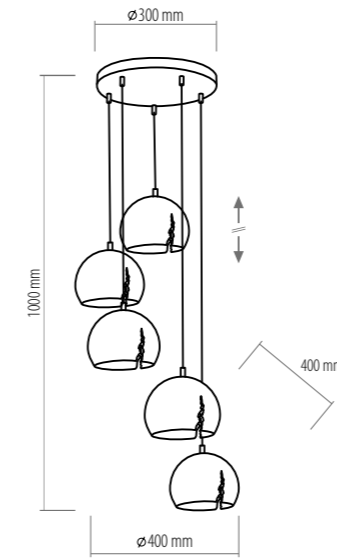

BRILLO WHITE

2489 SHOT

1 x E27, max 60W

2492 SHOT

1 x E27, max 60W

2490 SHOT

1 x E27, max 60W

2496 SHOT

3 x E27, max 60W

2497 SHOT

5 x E27, max 60W

2491 SHOT

1 x E27, max 60W

YODA BLACK ORBIT

YODA BLACK ORBIT

2083 YODA BLACK ORBIT
5 x E27, max 60W