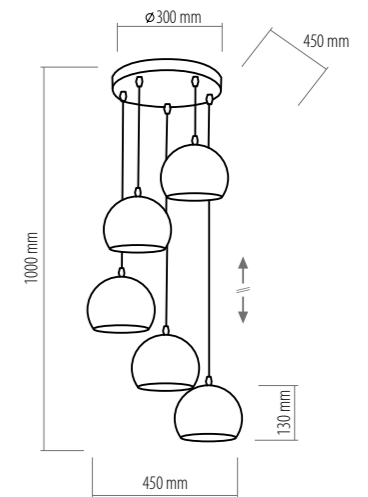

1846 YODA GRAY

3 x E27, max 60W

1827 YODA GRAY

3 x E27, max 60W

1828 YODA GRAY

5 x E27, max 60W

2609 SPECTRA BLACK

1 x E27 max 60W