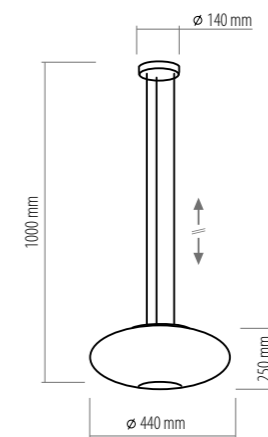

911 GALA
4 x E27, max 60W
KL 7010

890 GALA LED
16W x 1, 3000K, 1600lm
KL 7010

910 GALA
4 x E27, max 60W
KL 7010

892 GALA LED
16W x 1, 3000K, 1600lm
KL 7011

912 GALA
4 x E27, max 60W
KL 7011

szkło, metal / glass, metal / стекло, металл / Glas, Metall