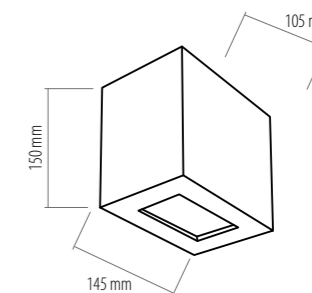

1736 SQUARE

1 x E27, max 60W