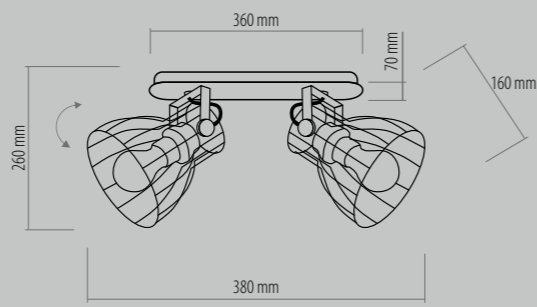

ALANO WHITE