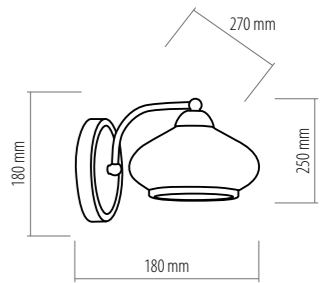

1075 SATURN
5 x E27, max 60W
KL 7081

szkło, metal / glass, metal / стекло, металл / Glas, Metall

SATURN

ALADYN

1715 ALADYN
5 x E27, max 60W
KL 7027

1710 ALADYN
1 x E27, max 60W
KL 7027

1713 ALADYN
3 x E27, max 60W
KL 7027