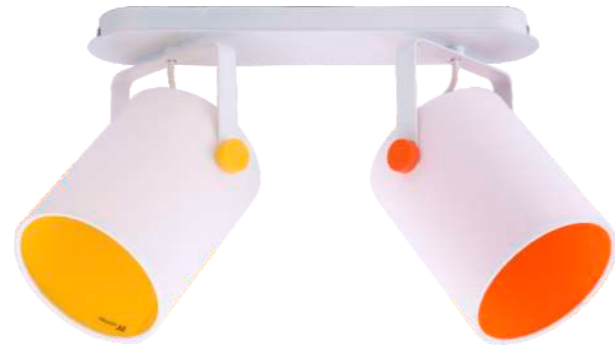

2943 RELAX
COLOR
1 x E27, max 60W
AB 8453

2944 RELAX
COLOR
1 x E27, max 60W
AB 8456

1830 RELAX JUNIOR
1 x E27, max 60W
AB 8360

1832 RELAX JUNIOR
2 x E27, max 60W
AB 8360, AB 8362

1834 RELAX JUNIOR
4 x E27, max 60W
AB 8360, AB 8361,
AB 8362, AB 8363