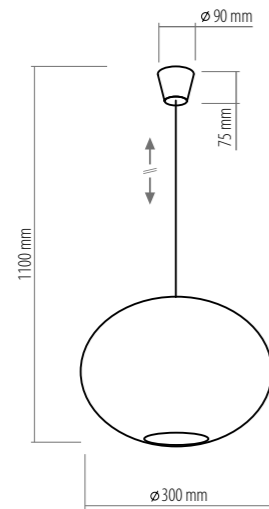

1865 BACKAZ GRAY

1 x E27, max 60W
AB 7172

1866 BACKAZ GRAY

3 x E27, max 60W
AB 7173

1867 BACKAZ GRAY

3 x E27, max 60W
AB 7174

1868 BACKAZ GRAY

5 x E27, max 60W
AB 7174