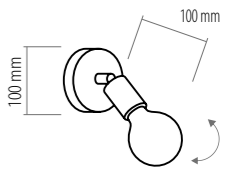

metal / metal / металл / Metall