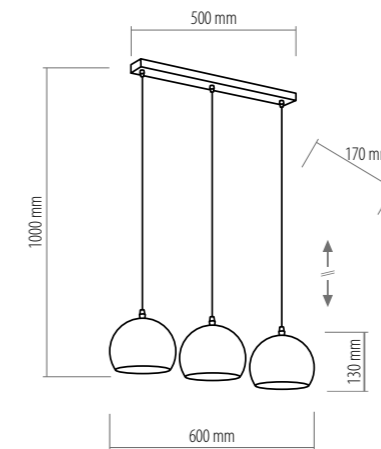

2221 YODA BLACK ORBIT
4 x E27, max 60W

2082 YODA BLACK ORBIT
3 x E27, max 60W

2081 YODA BLACK ORBIT
3 x E27, max 60W

1682 YODA BLACK ORBIT
1 x E27, max 60W

2080 YODA BLACK ORBIT
1 x E27, max 60W

3000 YODA BLACK ORBIT
1 x E27, max 60W