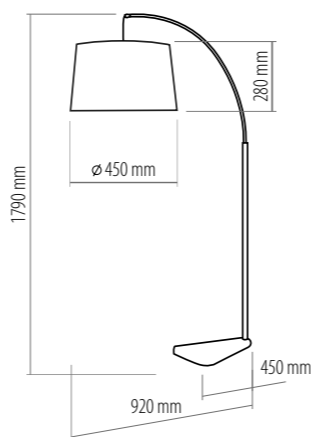

2935 MAJA
WHITE
1 x E27, max 60W
AB 8405

1882 MAJA
WHITE
1 x E27, max 60W
AB 8405

abazur, metal / shade, metal / абажур, металл / Lampenschirm, Metall

MAJA WHITE

MAJA NEW

2941 MAJA NEW
1 x E27, max 60W
AB 8403