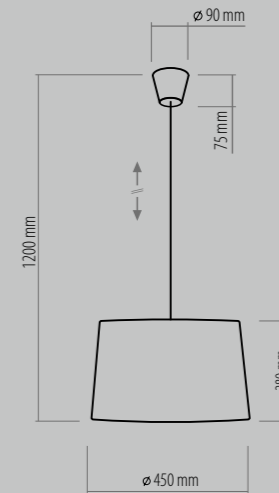

MAJA WHITE

2535 MAJA
WHITE
1 x E27 max 60W
led GU10 max 15W
AB 8405

1882 MAJA
WHITE
1 x E27, max 60W
AB 8405

abazur, metal / shade, metal / абажур, металл / Lampenschirm, Metall

MAJA WHITE