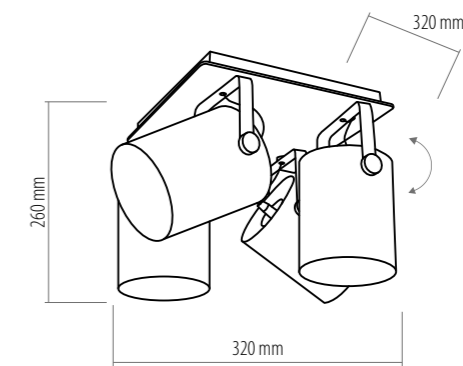

2944 RELAX
COLOR
1 x E27, max 60W
AB 8456