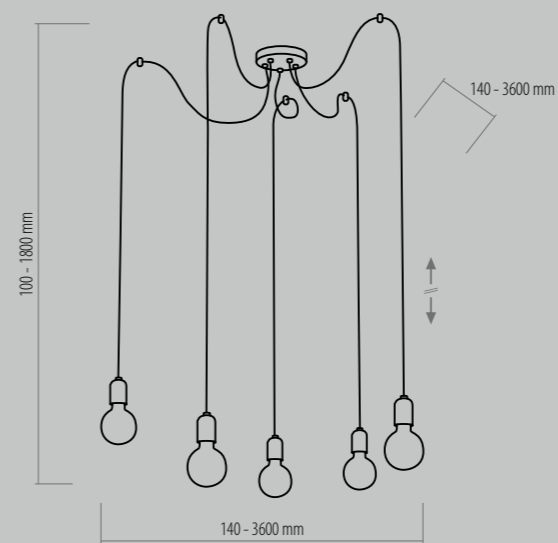

2344 QUALLE WHITE
7 x E27, max 60W