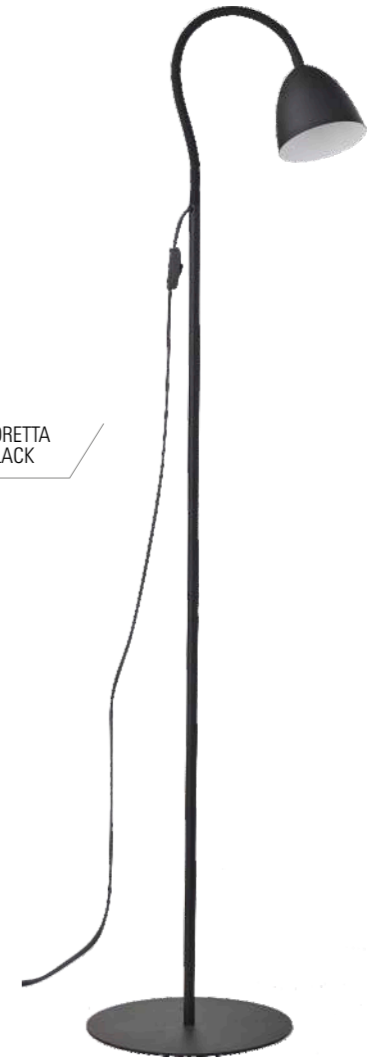

2368 LORETTA
BLACK
1 x E27, max 60W

2485 LORETTA
BLACK
4 x E27, max 60W

2486 LORETTA
BLACK
6 x E27, max 60W

LORETTA

3122 LORETTA
WHITE
1 x E27 max 60W

3123 LORETTA
GRAY
1 x E27 max 60W

3124 LORETTA
BLACK
1 x E27 max 60W