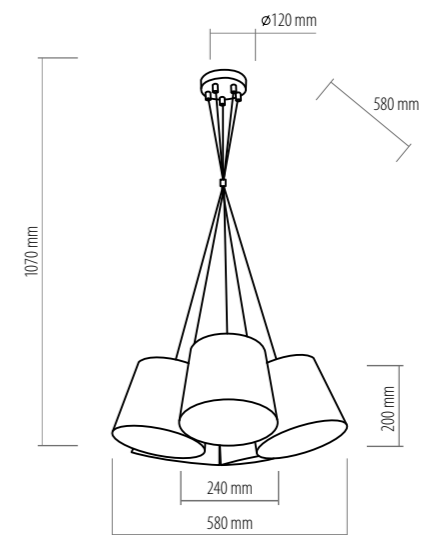

1539 ATOS

3 x E27, max 60W
AB 8842