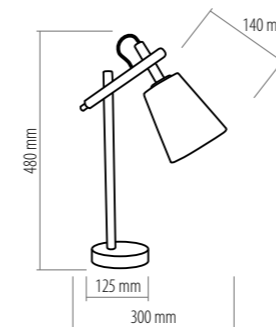

VAIO GRAY

699 VAIO GRAY
1 x E27, max 60W
AB 8215

abażur, drewno / shade, wood / абажур, дерево / Lampenschirm, Holz

VAIO GRAY