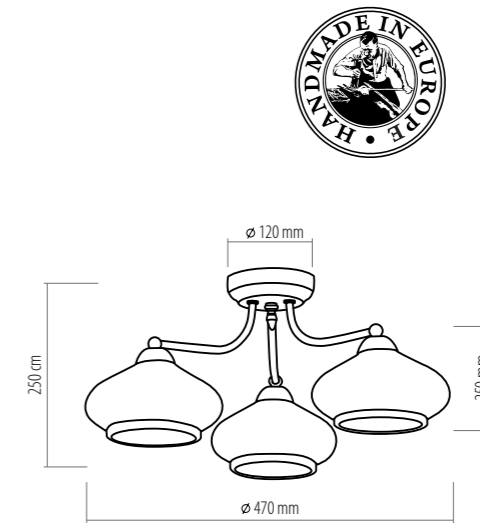

1075 SATURN
5 x E27, max 60W
KL 7081

szkło, metal / glass, metal / стекло, металл / Glas, Metall

SATURN

ALADYN

1715 ALADYN
5 x E27, max 60W
KL 7027

1710 ALADYN
1 x E27, max 60W
KL 7027

1713 ALADYN
3 x E27, max 60W
KL 7027