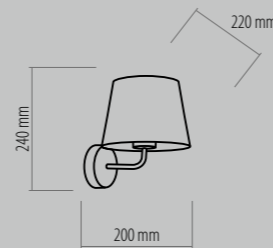

MAJA GRAY

abazur, metal / shade, metal / абажур, металл / Lampenschirm, Metall

1883 MAJA
WHITE
1 x E27, max 60W
AB 8406

MAJA WHITE

2919 MAJA
WHITE
1 x E27, max 60W
AB 8407

2535 MAJA
WHITE
1 x E27 max 60W
led GU10 max 15W
AB 8405