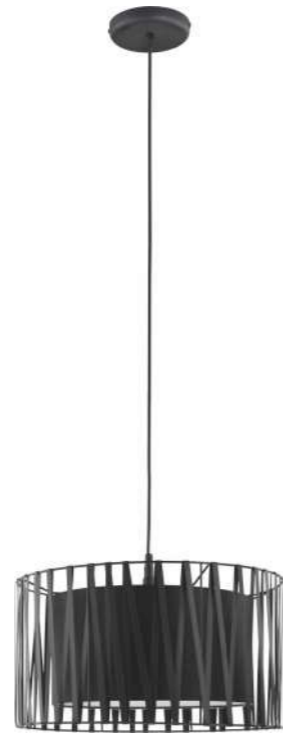

1654 HARMONY BLACK
1 x E27, max 60W
AB 8613