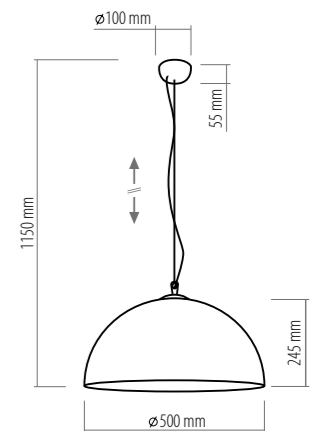

STEEL ORBIT

metal / metal / металл / Metall