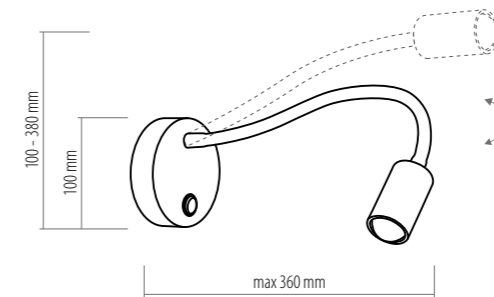

2450 LAGOS

5W 660lm, 2700K

LED