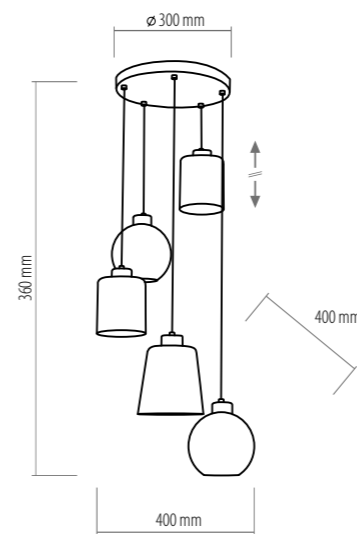

2170 GLOBO
3x E27, max 60W
KL 7283

2171 GLOBO
3x E27, max 60W
KL 7284

szkło, metal / glass, metal / cpeкno, meтaлл / Glas, Metall

GLOBO

PEDRO GLASS

1742 PEDRO GLASS
5 x E27, max 60W
KL 7243, KL 7320, KL 7326