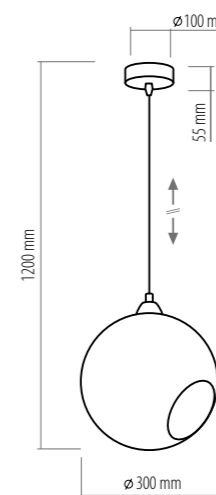

1 x E27, max 60W
KL 7156

1934 POBO

1 x E27, max 60W
KL 7157

szkło, tworzywo / glass, plastics / стекло, пластик / Glas, Kunststoff

POBO

1982 POBO
5 x E27, max 60W
KL 7190

1981 POBO
3 x E27, max 60W
KL 7190

POBO