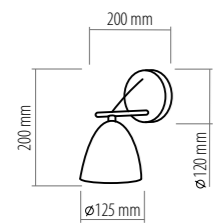

Znak odpowiedzialnej gospodarki leśnej