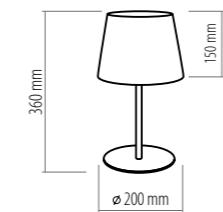

2536 MAJA GRAY
1 x E27 max 60W
led GU10 max 15W
AB 8408