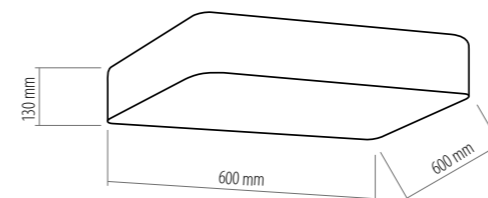

abazur, metal, blenda PCV / shade, metal, PCV / абажур, металл PCV / Lampenschirm, Metall, PCV

OFFICE SQUARE