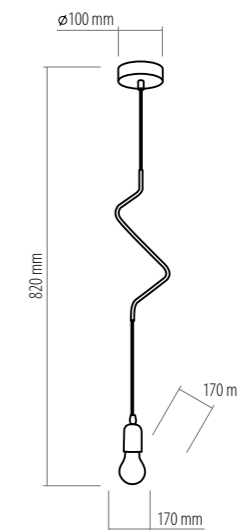

metal / metal / металл / Metall

ZIGZAG BLACK