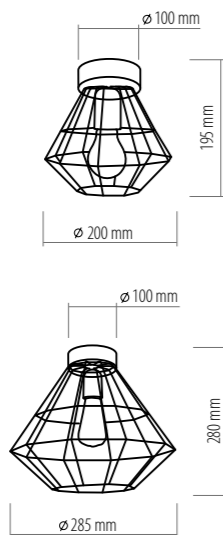

846 DIAMOND BLACK
3 x E27, max 60W
DM 1

843 DIAMOND BLACK
1 x E27, max 60W
AB 8311

2294 DIAMOND BLACK
1 x E27, max 60W
DM 01

2297 DIAMOND BLACK
1 x E27, max 60W
DM 02

3074 DIAMOND BLACK
1 x E27, max 60W
DM 02