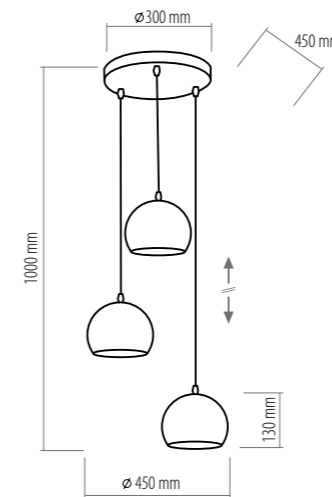

1828 YODA GRAY

5 x E27, max 60W