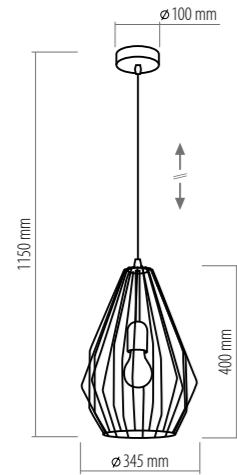

2228 BRYLANT GRAY
1 x E27, max 60W
DM 38