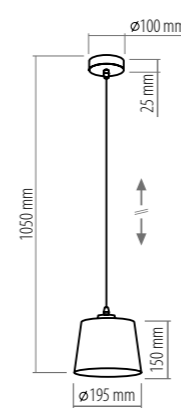

2274 BEN BLACK
1 x E27, max 60W
AB 8784

2275 BEN BLACK
1 x E27, max 60W
AB 8785

2273 BEN BLACK
1 x E27, max 60W
AB 8783

2272 BEN BLACK
1 x E27, max 60W
AB 8782

abazur, tworzywo, metal / shade, plastics, metal / абажур, пластмасса, металл / Lampenschirm, Kunststoff, Metall