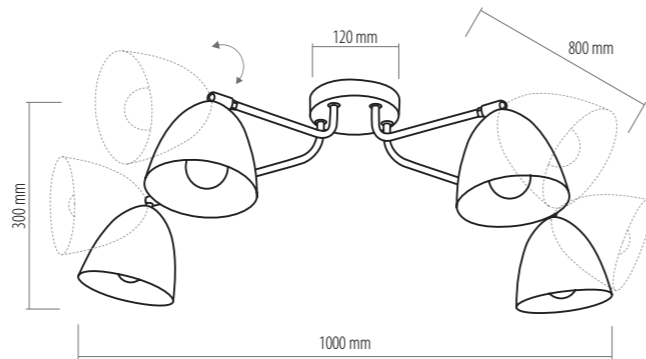

2372 LORETTA
WHITE
1 x E27, max 60W

2373 LORETTA
WHITE
4 x E27, max 60W

2374 LORETTA
WHITE
6 x E27, max 60W

2377 LORETTA GRAY
1 x E27, max 60W

2378 LORETTA GRAY
4 x E27, max 60W

2379 LORETTA GRAY
6 x E27, max 60W