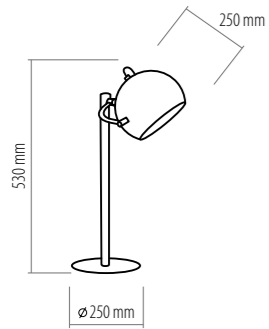

2916 YODA GRAY

1 x E27, max 60W

1826 YODA GRAY

1 x E27, max 60W