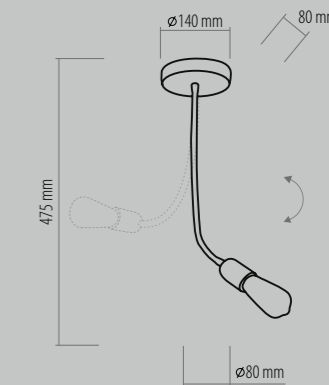

FLEXY WHITE

tworzywo, metal / plastics, metal / пластикa, металл / Kunststoff, Metall