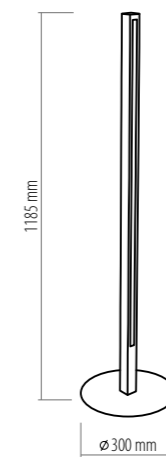

1356 TEO

230V, 31,5W,
2700K, 3350 lm