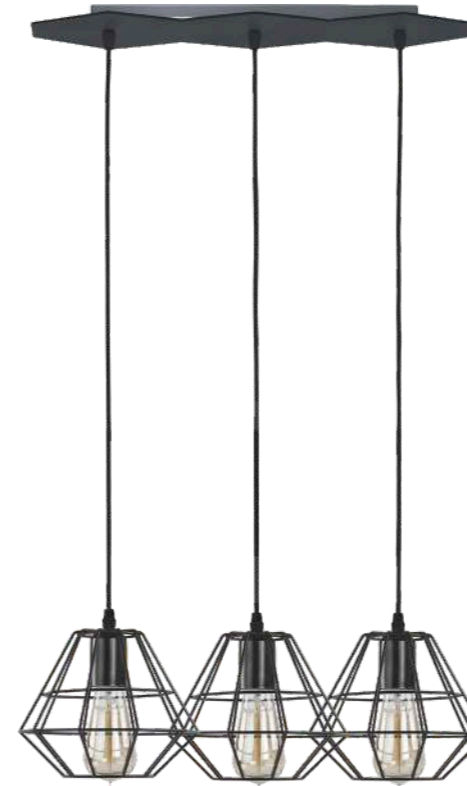

846 DIAMOND BLACK
3 x E27, max 60W
DM 1