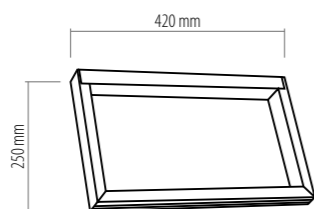

GILBERT

2564 ARIA

230V, 8,8W,
3000K, 980 lm

2565 ARIA

230V, 12,8W,
3000K, 1420 lm

2566 ARIA

230V, 14,4W,
3000K, 1774 lm

2567 ARIA