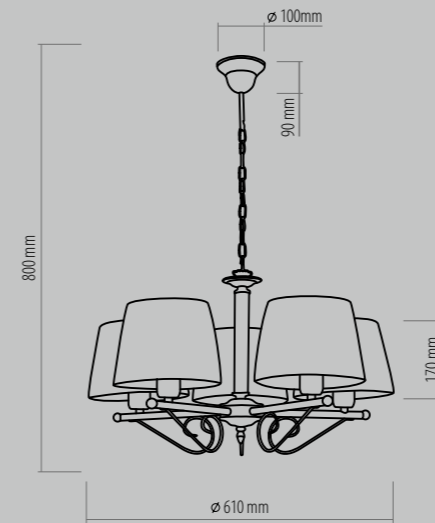

QUEEN

725 PRESTIGE
5 x E27, max 60W
AB 8852

PRESTIGE

727 PRESTIGE
1 x E27, max 60W
AB 8853

723 PRESTIGE
3 x E27, max 60W
AB 8852

720 PRESTIGE
1 x E27, max 60W
AB 8852

726 PRESTIGE
1 x E27, max 60W
AB 8852

abažur, metal / shade, metal / абажур, металл / Lampenshirm, Metall