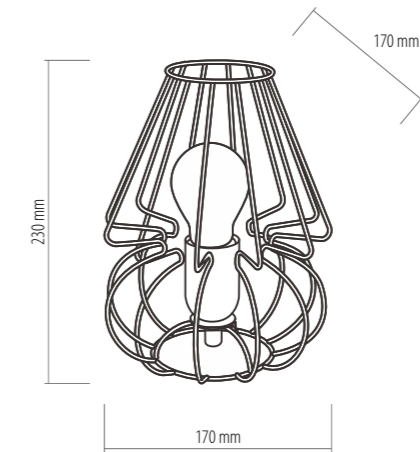

1 x E27, max 60W

1 x E27, max 60W

1 x E27, max 60W

1 x E27, max 60W

1 x E27, max 60W

1 x E27, max 60W