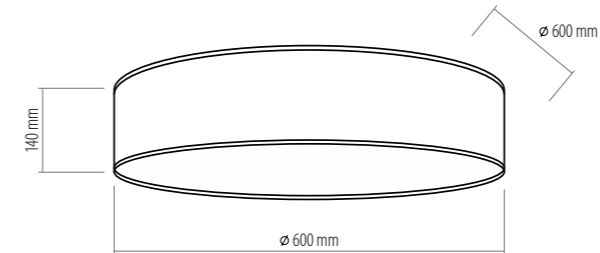

2526 CAREN
GRAY
4 x E27 LED, max 15W
AB 8835

abazur, metal / shade, metal / абажур, металл / Lampenshirm, Metall

CAREN GRAY