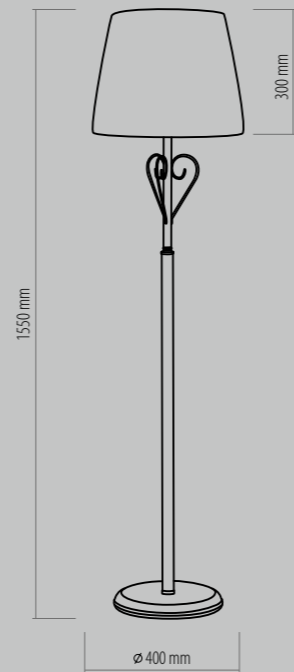

QUEEN

725 PRESTIGE
5 x E27, max 60W
AB 8852

PRESTIGE

727 PRESTIGE
1 x E27, max 60W
AB 8853

723 PRESTIGE
3 x E27, max 60W
AB 8852

720 PRESTIGE
1 x E27, max 60W
AB 8852

726 PRESTIGE
1 x E27, max 60W
AB 8852

abažur, metal / shade, metal / абажур, металл / Lampenshirm, Metall