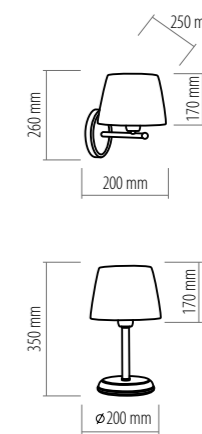

QUEEN

1103 QUEEN
3 x E27, max 60W
AB 8848

abazur, metal / shade, metal / абажур, металл / Lampenshirm, Metall

QUEEN