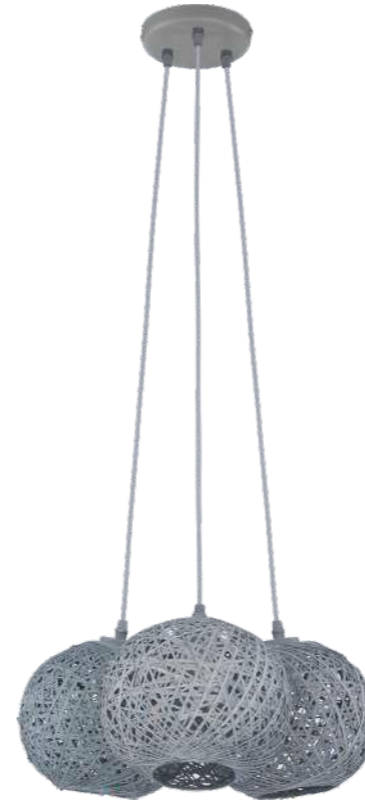

abazur, metal / shade, metal / абажур, металл / Lampenschirm, Metall

MAJA

1865 BACKAZ GRAY

1 x E27, max 60W
AB 7172

1866 BACKAZ GRAY

3 x E27, max 60W
AB 7173

1867 BACKAZ GRAY

3 x E27, max 60W
AB 7174