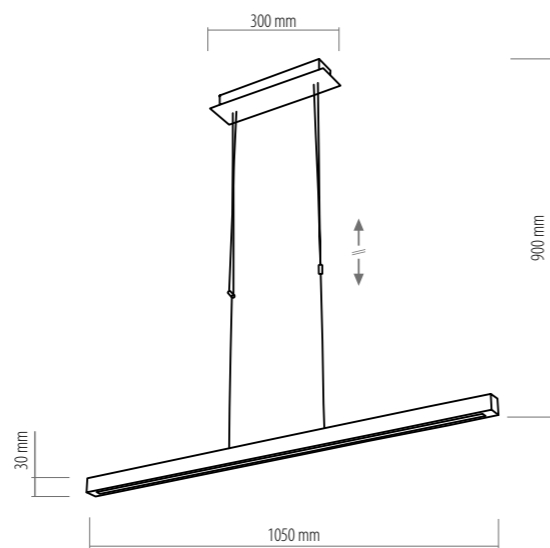

DETAIL

Znak odpowiedzialnej gospodarki leśnej

DETAIL

2571 TEO

230V, 28,5W,
3000K, 3300 lm

DETAIL

2570 TEO

230V, 28,5W,
3000K, 3300 lm