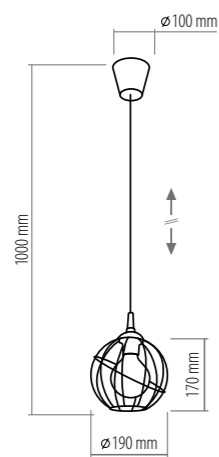

1626 ORBITA
BLACK
1 x E27, max 60W
DM 33