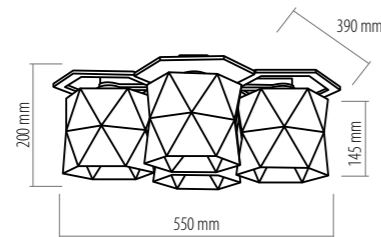

706 HONEY
5 x E27, max 60W
AB 8156 x 2, AB 8159, AB 8178