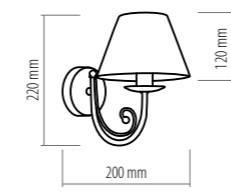

365 ROSA
WHITE
1 x E27, max 60W
AB 8203