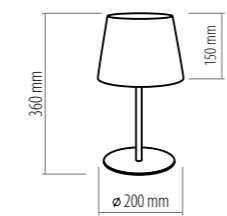

2936 MAJA
BLACK

1 x E27, max 60W
AB 8402