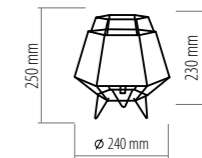

CRISTAL GRAY

abazur, metal / shade, metal / абажур, металл / Lampenschirm, Metall

CRISTAL BLACK