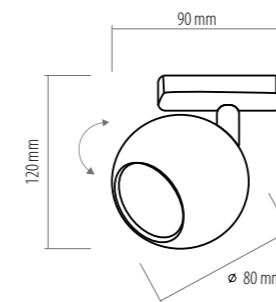

4041 TRACER
BLACK
1 x GU10, max 40W