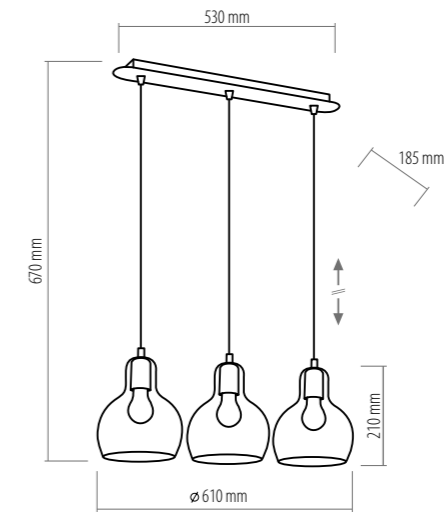

szkło, tworzywo / glass, plastics / стекло, пластик / Glas, Kunststoff

MANGO

MANGO

600 MANGO
1 x E27, max 60W
KL 7032

602 MANGO
1 x E27, max 60W
KL 7034

601 MANGO
1 x E27, max 60W
KL 7033

szkło, tworzywo / glass, plastics / стекло, пластик / Glas, Kunststoff