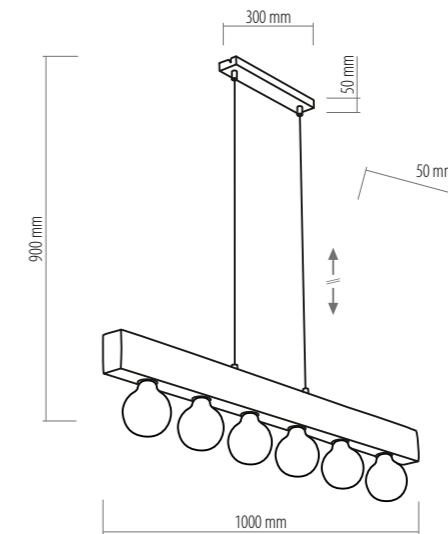

1 x E27 max 60W

4 x E27 max 60W

6 x E27 max 60W

DETAIL

Znak odpowiedzialnej gospodarki leśnej