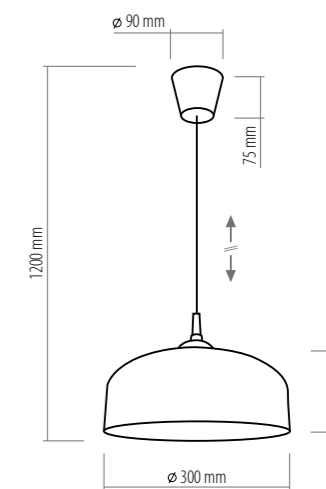

tworzywo, metal / plastics, metal / пластик, металл / Kunststoff, Metall

JUG

2070 CAP
1x E27, max 60W

 tworzywo, metal, drewno / plastics, metal, wood / пластмасса, металл, дерево / Kunststoff, Metall, Holz