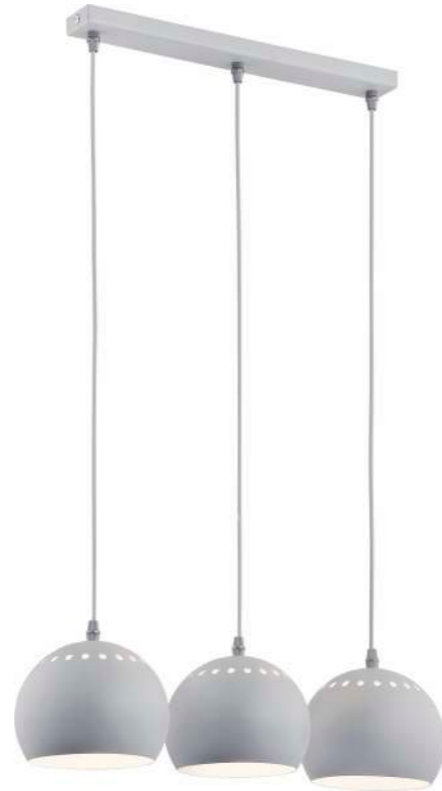

1681 YODA WHITE ORBIT
1 x E27, max 60W

2072 YODA WHITE ORBIT
1 x E27, max 60W

2998 YODA WHITE ORBIT
1 x E27, max 60W

metal / metal / металл / Metall

2916 YODA GRAY

1 x E27, max 60W

1826 YODA GRAY

1 x E27, max 60W