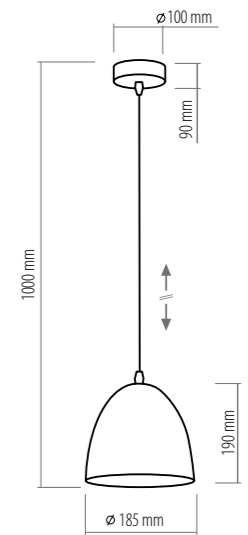

1988 KAMI
1 x E27, max 60W

metal / metal / металл / Metall

DONG

2180^{DONG}
1x E27, max 60W
KL 7246

2179^{DONG}
1x E27, max 60W
KL 7248

2178^{DONG}
1x E27, max 60W
KL 7247

tworzywo, metal / plastics, metal / пластик, металл / Kunststoff, Metall