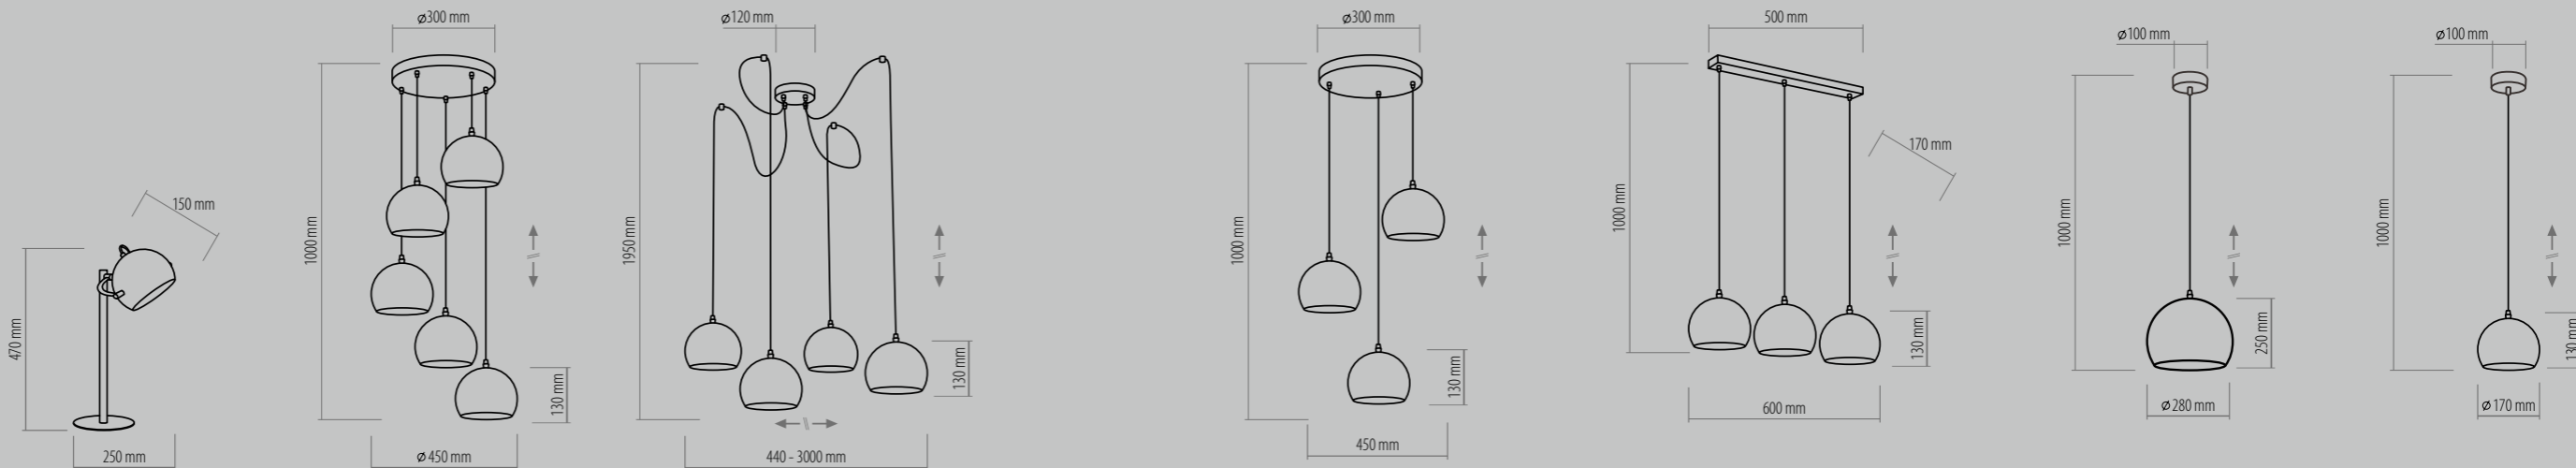

2220 YODA WHITE ORBIT
4 x E27, max 60W

2073 YODA WHITE ORBIT
3 x E27, max 60W

metal / metal / металл / Metall