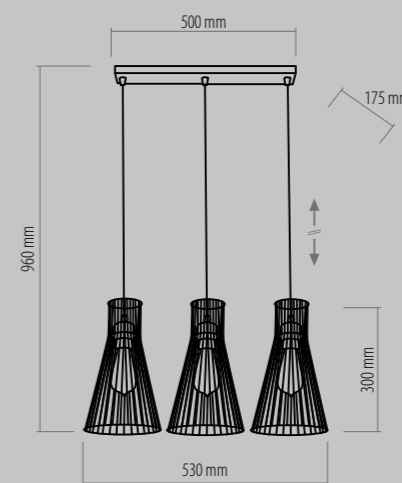

metal / metal / металл / Metall

VITO WHITE