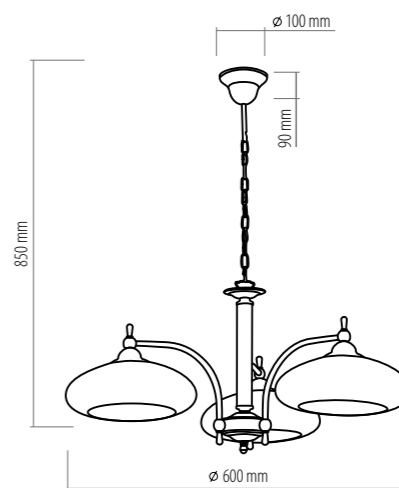

1075 SATURN
5 x E27, max 60W
KL 7081

szkło, metal / glass, metal / стекло, металл / Glas, Metall

SATURN