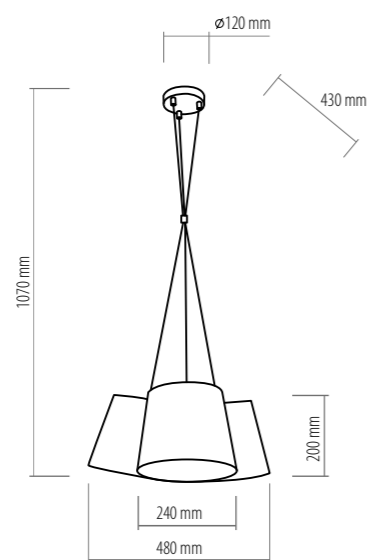

1539 ATOS

3 x E27, max 60W
AB 8842