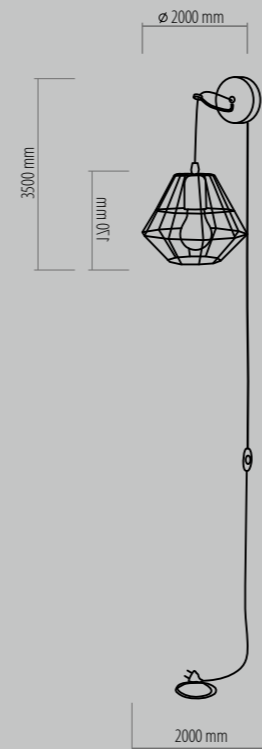

2295 DIAMOND WHITE
1 x E27, max 60W
DM 02

3008 DIAMOND WHITE
1 x E27, max 60W
DM 09

3072 DIAMOND WHITE
1 x E27, max 60W
DM 02

2181 DIAMOND WHITE
1 x E27, max 60W
DM 01

2280 DIAMOND WHITE
1 x E27, max 60W
DM 01