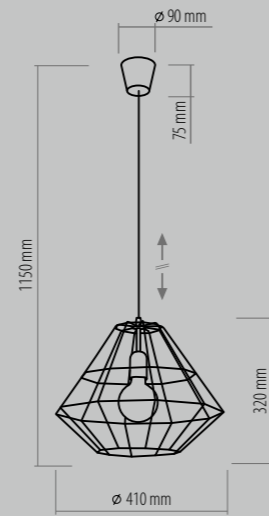

844 DIAMOND WHITE
1 x E27, max 60W
AB 8312