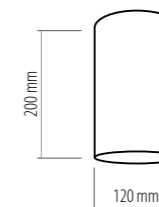

abazur, metal / shade, metal / абажур, металл / Lampenschirm, Metall

OFFICE CIRCLE