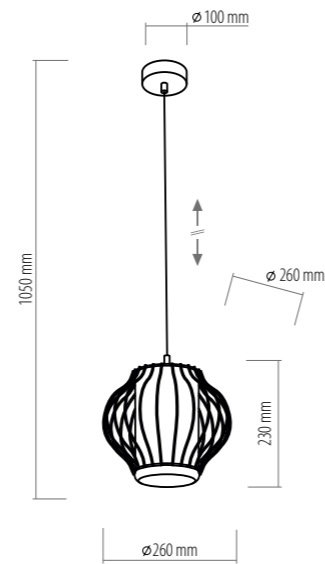

2370 ROSSO
1 x E27 max 60W
KL 7348