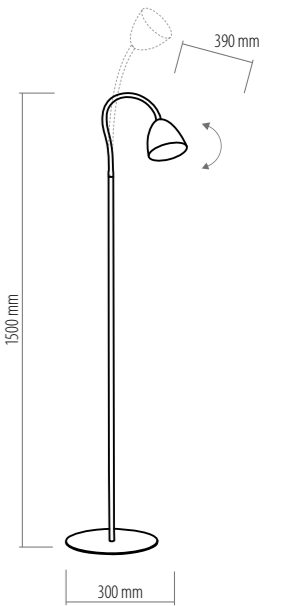

2368 LORETTA
BLACK
1 x E27, max 60W

2485 LORETTA
BLACK
4 x E27, max 60W

2486 LORETTA
BLACK
6 x E27, max 60W

LORETTA

3122 LORETTA
WHITE
1 x E27 max 60W

3123 LORETTA
GRAY
1 x E27 max 60W

3124 LORETTA
BLACK
1 x E27 max 60W