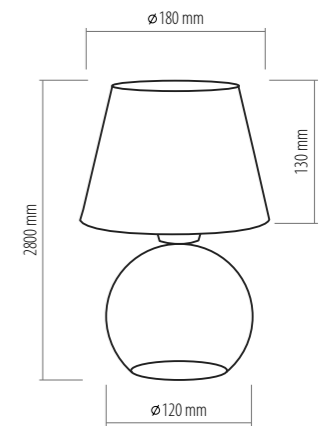

PICO

622 PICO
1 x E27, max 60W
AB 8128, KL7074

abażur, szkło, meta / shade, glass, metal / Lampenschirm, Glas, Metall

PICO