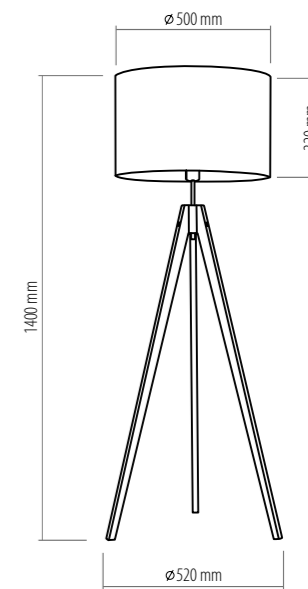

2900 DOVE WOOD
1 x E27, max 60W
AB 8705

3001 DOVE WOOD
1 x E27, max 60W
AB 8704

3064 DOVE WOOD
1 x E27, max 60W
AB 8876

3065 DOVE WOOD
1 x E27, max 60W
AB 8701

Znak odpowiedzialnej gospodarki leśnej

abazur, drewno, metal / shade, wood, metal / абажур, дерево, металл / Lampenschirm, Holz, Metall