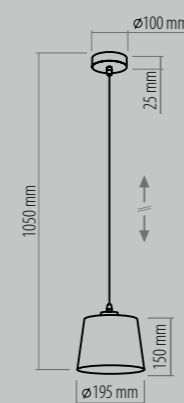

abazur, tworzywo, metal / shade, plastics, metal / абажур, пластмасса, металл / Lampenschirm, Kunststoff, Metall

BEN WHITE

BEN WHITE