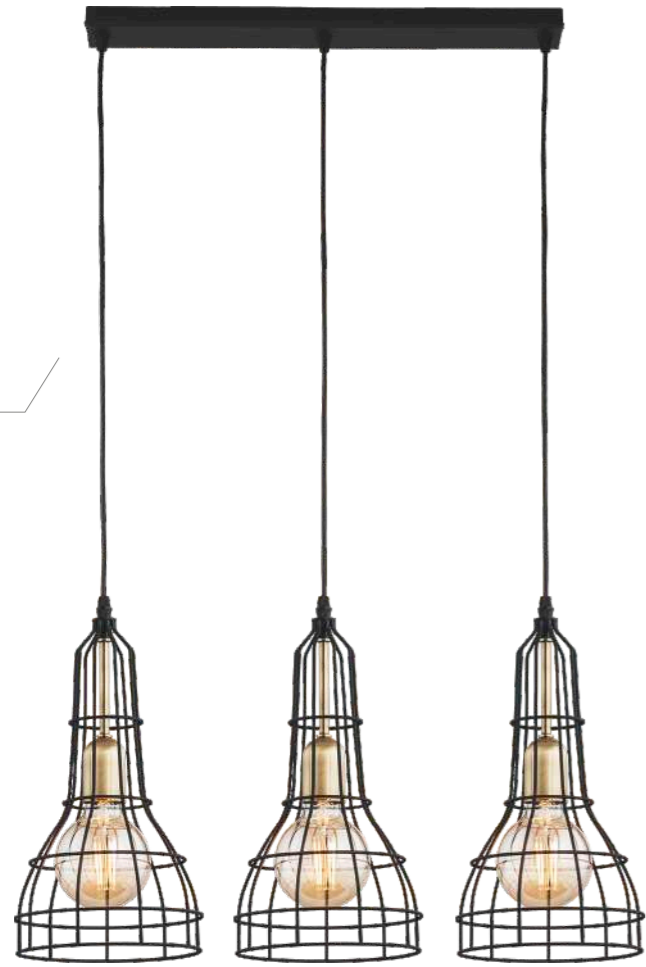

2209 LONG

3 x E27, max 60W
DM 39