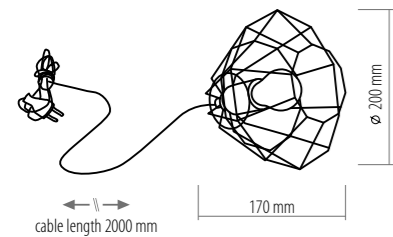

2182 DIAMOND GRAY
1 x E27, max 60W
DM 01

2281 DIAMOND GRAY
1 x E27, max 60W
DM 01