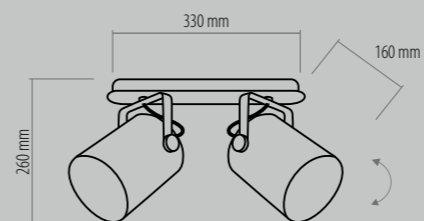

abażur, drewno, metal / shade, wood, metal / абажур, дерево, металл / Lampenschirm, Holz, Metall

RELAX WHITE