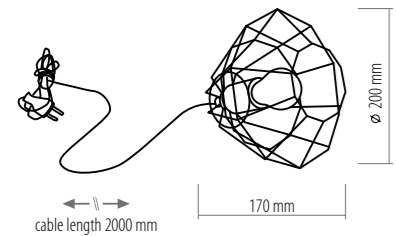

2183 DIAMOND BLACK
1 x E27, max 60W
DM 01

2282 DIAMOND BLACK
1 x E27, max 60W
DM 01

2202 DIAMOND BLACK
1 x E27, max 60W
DM 02