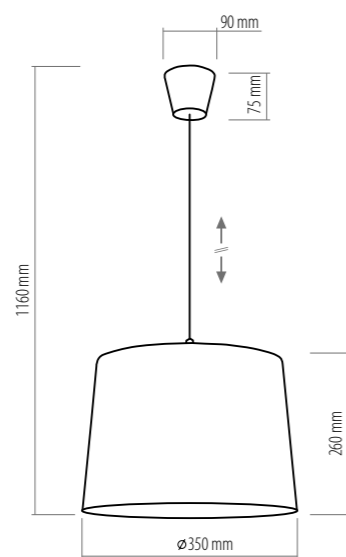

2416 FLORA
1 x E27, max 60W
AB 8796

2417 FLORA
4 x E27 LED, max 15W
AB 8822

2418 FLORA
1 x E27, max 60W
AB 8824

2419 FLORA
4 x E27 LED, max 15W
AB 8825

2893 FLORA
1 x E27, max 60W
AB 8823

2894 FLORA
1 x E27, max 60W
AB 8826