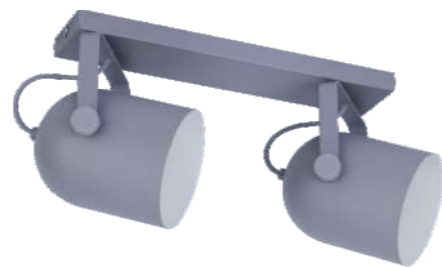

2605 SPECTRA
WHITE

3 x E27 max 60W

2606 SPECTRA
WHITE

4 x E27 max 60W

2608 SPECTRA
WHITE

5 x E27 max 60W

2615 SPECTRA
GREY

1 x E27 max 60W