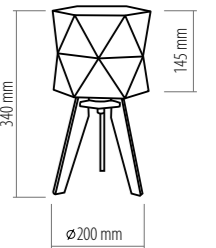

1017 BRUNO
1 x E27, max 60W
AB 8157

1018 BRUNO
1 x E27, max 60W
AB 8156

BRUNO

1001 BRUNO
VENGE
1 x E27, max 60W
AB 8155

1000 BRUNO
VENGE
1 x E27, max 60W
AB 8153

1007 BRUNO
VENGE
1 x E27, max 60W
AB 8154

1008 BRUNO
VENGE
1 x E27, max 60W
AB 8153