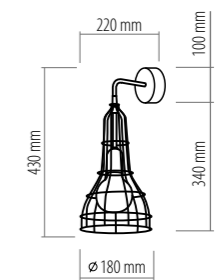

2209 LONG

3 x E27, max 60W
DM 39

2230 LONG

3 x E27, max 60W
DM 39

2208 LONG

1 x E27, max 60W
DM 39

2210 LONG

1 x E27, max 60W
DM 39