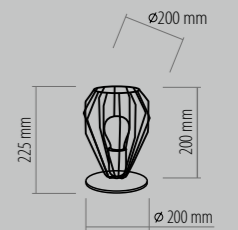

2225 BRYLANT WHITE
3 x E27, max 60W
DM 36