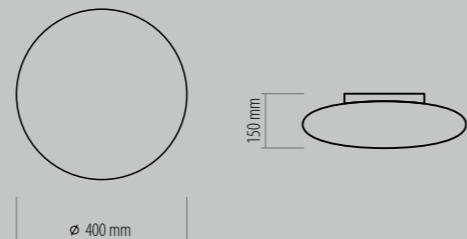

1 x E27, max 60W

gips, szkło / gypsum, glass / керамика, стекло / Gips, Glas

AZTEK / SQUARE

2479 ACERTO

2 x E27, max 60W
KL 7343

2478 CIRCLE

2 x E27, max 60W
KL 7351

2480 ACERTO