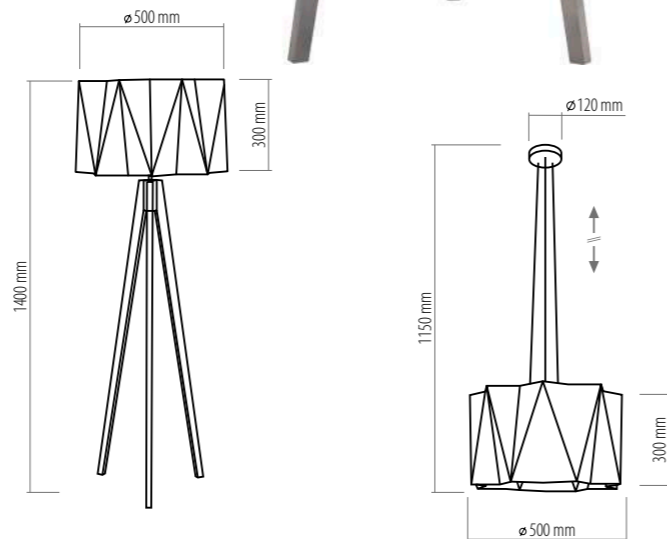

685 PIANO
NATUR
5 x E27, max 60W
AB 8147

abazur, drewno, metal / shade, wood, metal / абажур, дерево, металл / Lampenshirm, Holz, Metall

PIANO NATUR

671 PIANO
3 x E27, max 60W
AB 8152

678 PIANO
1 x E27, max 60W
AB 8151