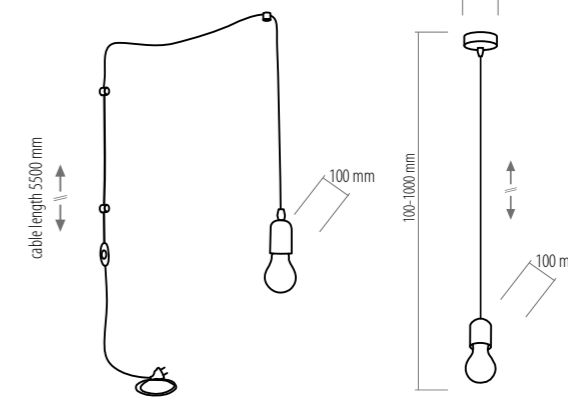

1 x E27, max 60W

1 x E27, max 60W

3038 ESTRELLA BLACK

1 x E27, max 60W

1 x E27, max 60W