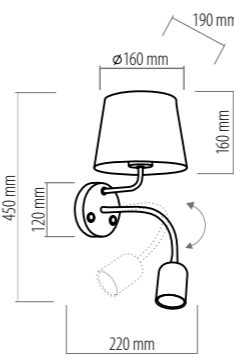

2936 MAJA
BLACK

1 x E27, max 60W
AB 8402