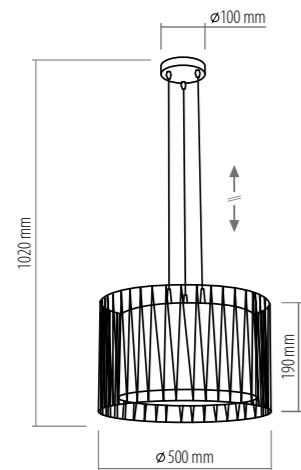

939 TRICK

1 x E27, max 60W
KL 7065

szkło, tworzywo / glass, plastics / стекло, пластик / Glas, Kunststoff

TRICK

HARMONY BLACK

HARMONY BLACK

1655 HARMONY BLACK
3 x E27, max 60W
AB 8579

1654 HARMONY BLACK
1 x E27, max 60W
AB 8613