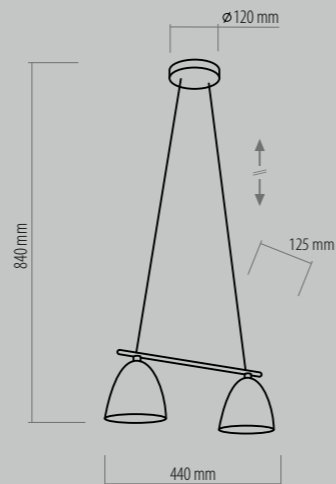

Znak odpowiedzialnej gospodarki leśnej