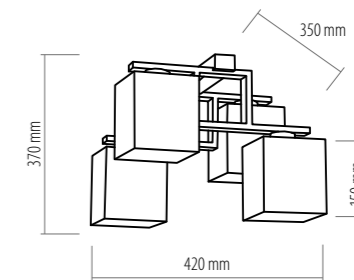

4 x E27, max 60W
AB 8882

561 LEA
WHITE

2 x E27, max 60W
AB 8883

560 LEA
WHITE

1 x E27, max 60W
AB 8883

562 LEA
WHITE

4 x E27, max 60W
AB 8883

1184 HONEY GRAY