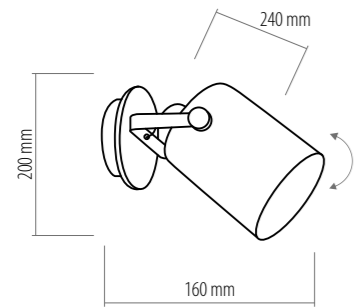

2913 RELAX JUNIOR
1 x E27, max 60W
AB 8386