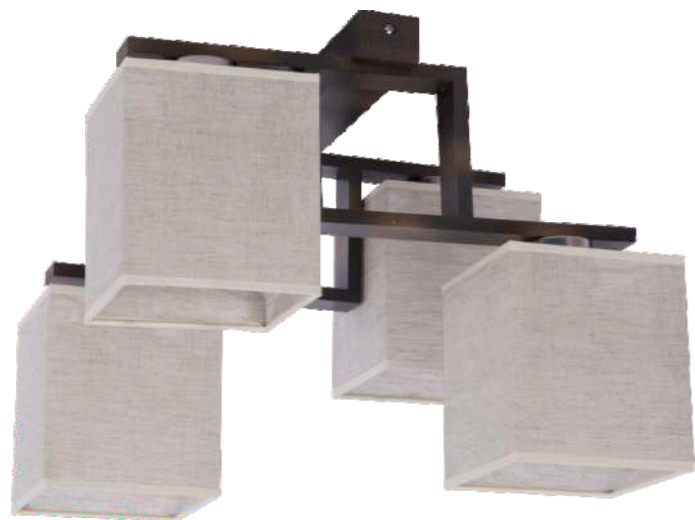

407 LEA
GRAY

1 x E27, max 60W
AB 8882

409 LEA
GRAY

4 x E27, max 60W
AB 8882

561 LEA
WHITE

2 x E27, max 60W
AB 8883