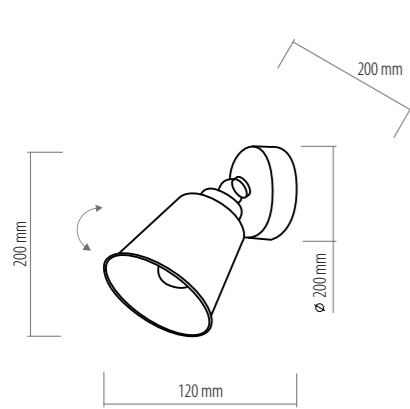

2633 KIM
BLACK
1 x E27, max 60W
KL 7127

2636 KIM
BLACK
4 x E27, max 60W
KL 7127