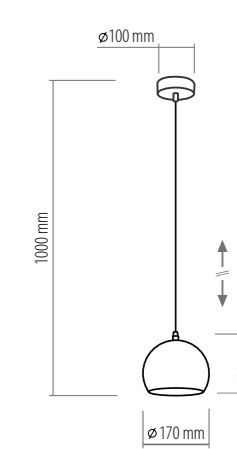

2221 YODA BLACK ORBIT
4 x E27, max 60W

2082 YODA BLACK ORBIT
3 x E27, max 60W

2081 YODA BLACK ORBIT
3 x E27, max 60W

1682 YODA BLACK ORBIT
1 x E27, max 60W

2080 YODA BLACK ORBIT
1 x E27, max 60W

3000 YODA BLACK ORBIT
1 x E27, max 60W