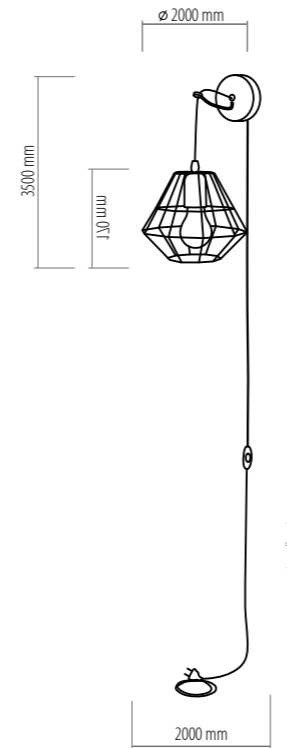

2183 DIAMOND BLACK
1 x E27, max 60W
DM 01

2282 DIAMOND BLACK
1 x E27, max 60W
DM 01