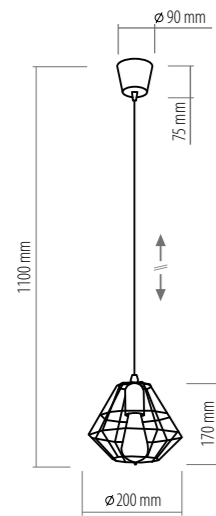

3073 DIAMOND GRAY
1 x E27, max 60W
DM 02