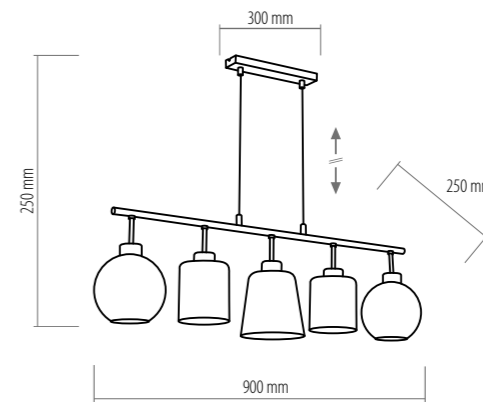

szkło, metal / glass, metal / crekno, metan / Glas, Metall