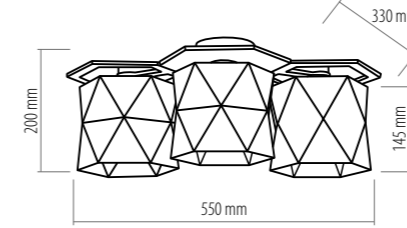

701 HONEY
1 x E27, max 60W
AB 8180