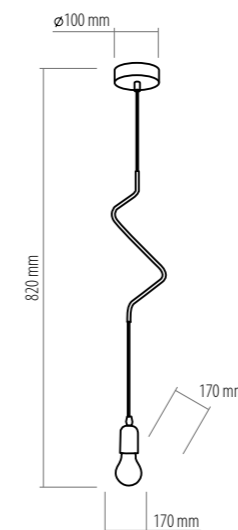

metal / metal / металл / Metall

ZIGZAG GRAY