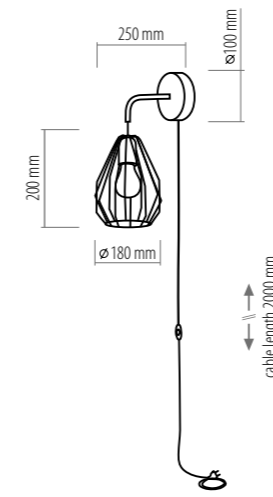

BRYLANT GRAY