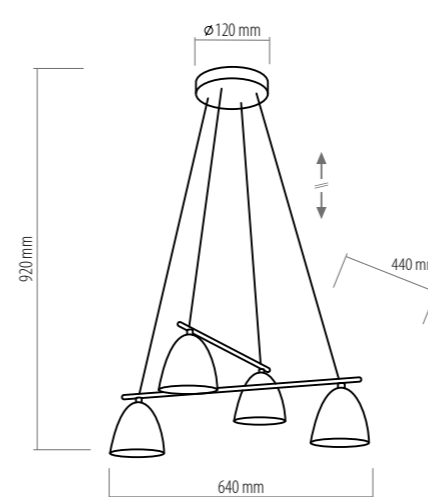

Znak odpowiedzialnej gospodarki leśnej