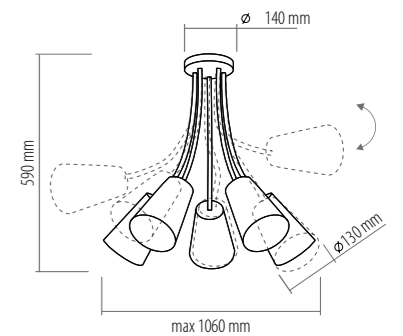

3078 WIRE GRAY
1 x E27, max 60W
AB 8787

2446 WIRE GRAY
1 x E27, max 60W
AB 8688

2101 WIRE GRAY
5 x E27, max 60W
AB 8688

2100 WIRE GRAY
3 x E27, max 60W
AB 8688

abazur, tworzywo, metal / shade, plastics, metal / абажур, пластмасса, металл / Lampenschirm, Kunststoff, Metall