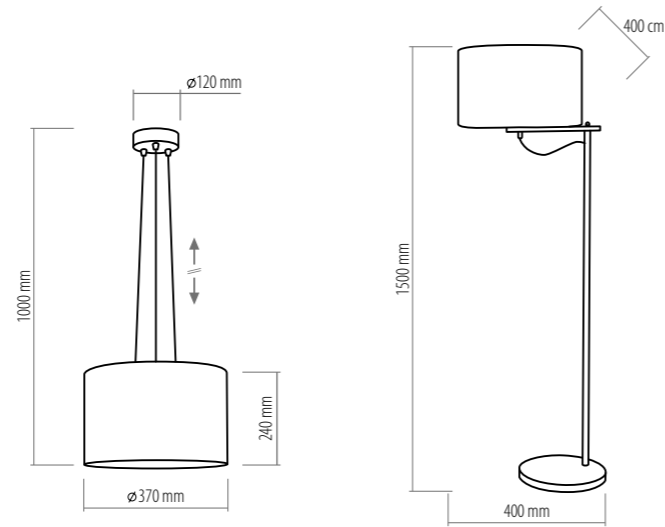

LAURA

982 LAURA
3 x E27, max 60W
AB 8130

abazur, drewno, metal / shade, wood, metal / абажур, дерево, металл / Lampenshirm, Holz, Metall

LAURA