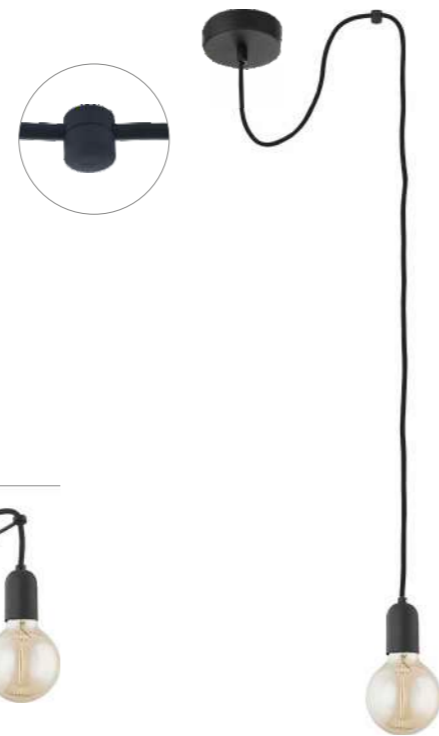

QUALLE BLACK

QUALLE BLACK

tworzywo, metal / plastics, metal / пластик, металл / Kunststoff, Metall