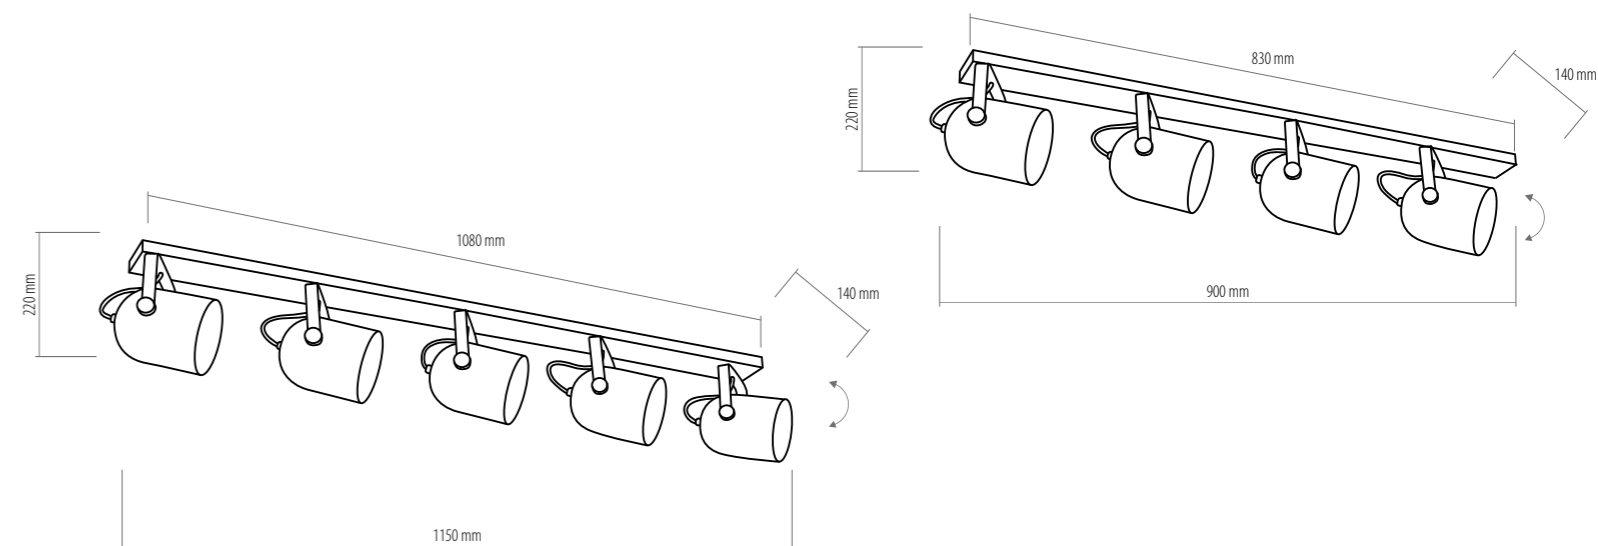

SPECTRA GRAY

metal / metal / metann / Metall

SPECTRA GRAY