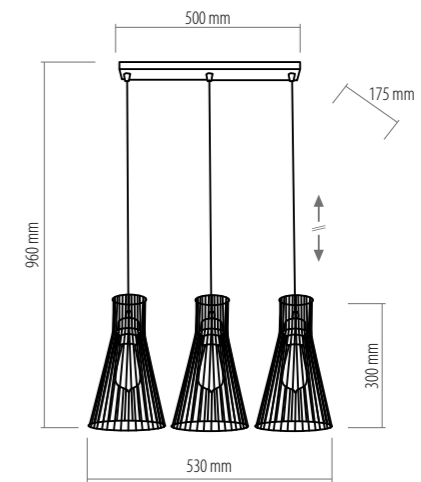

metal / metal / металл / Metall

VITO GRAY