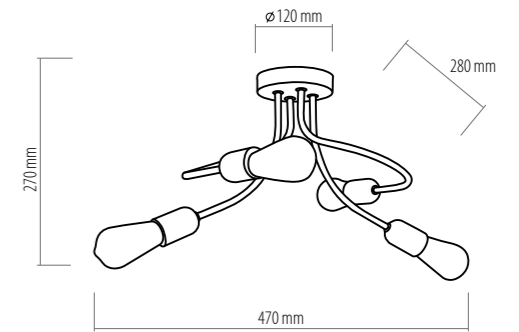

metal / metal / metann / Metall

FADO