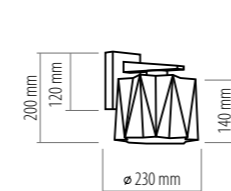

673 PIANO
3 x E27, max 60W
AB 8150