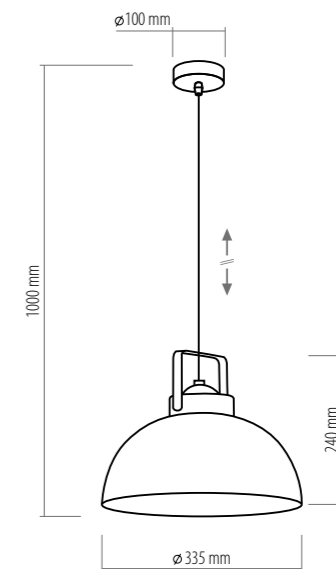

2071 CAP
1x E27, max 60W

CAP

LOFT

2144 LOFT

1x E27, max 60W

tworzywo, metal / plastics, metal / пластик, металл / Kunststoff, Metall

2145 LOFT

1x E27, max 60W