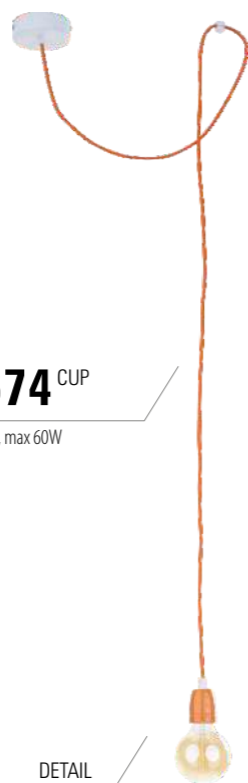

2675 CUP

1 x E27, max 60W

DETAIL

**2676** CUP

1 x E27, max 60W

DETAIL

**2674** CUP

1 x E27, max 60W