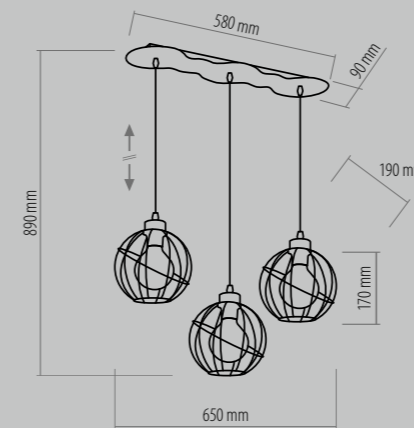

1632 ORBITA
WHITE
4 x E27, max 60W
DM 31