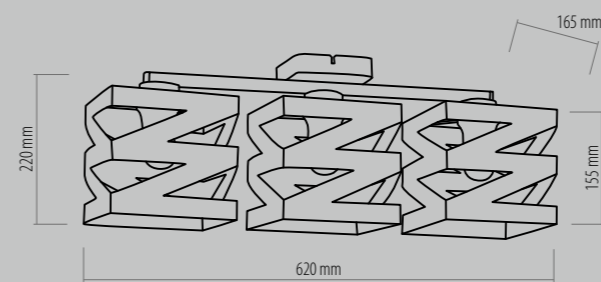

abazur, metal / shade, metal / абажур, металл / Lampenshirm, Metall

SPLIT