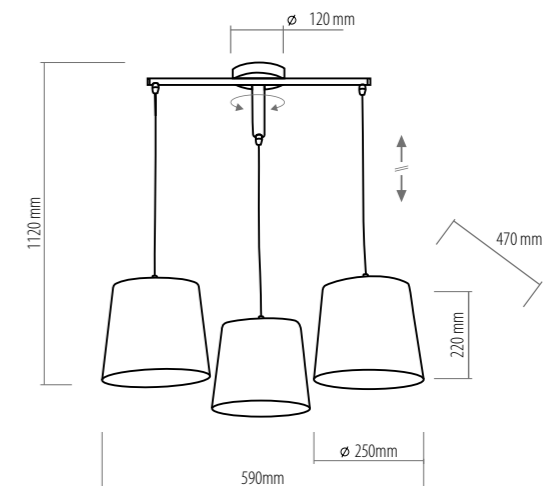

abazur, metal / shade, metal / абажур, металл / Lampenschirm, Metall

PEDRO

BALANCE

1278 BALANCE

1x E27, max 60W
AB 8715

drewno, metal / wood, metal / дерево, металл / Holz, Metall

1279 BALANCE

3x E27, max 60W
AB 8716