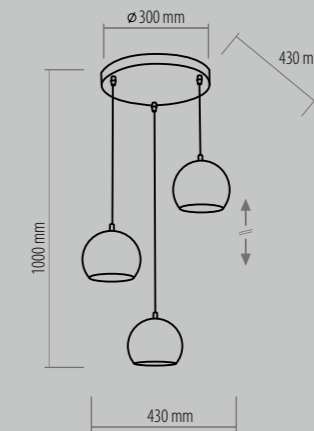

abazur, metal / shade, metal / абажур, металл / Lampenshirm, Metall

BRILLO WHITE

2311 BRILLO
WHITE
5 x E27, max 60W

2310 BRILLO
WHITE
3 x E27, max 60W

2308 BRILLO
WHITE
1 x E27, max 60W

abazur, metal / shade, metal / абажур, металл / Lampenshirm, Metall

BRILLO WHITE

2489 SHOT

1 x E27, max 60W

2492 SHOT

1 x E27, max 60W

2490 SHOT

1 x E27, max 60W

2496 SHOT