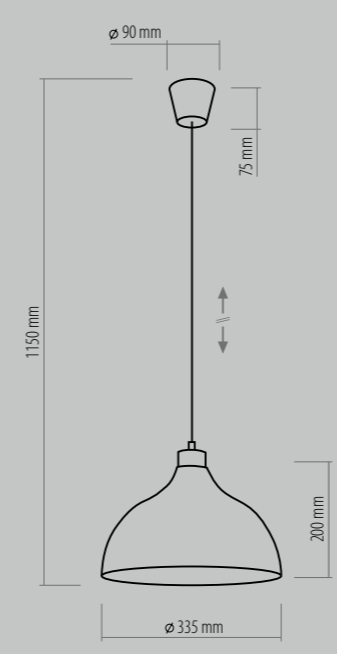

tworzywo, metal / plastics, metal / пластик, металл / Kunststoff, Metall

JUG

2070 CAP
1x E27, max 60W

 tworzywo, metal, drewno / plastics, metal, wood / пластмасса, металл, дерево / Kunststoff, Metall, Holz