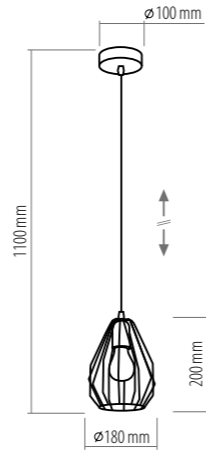

3106 BRYLANT
WHITE
1 x E27, max 60W
DM 37