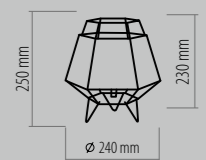

CRISTAL WHITE

1851 CRISTAL WHITE
1 x E27, max 60W
AB 8370

1852 CRISTAL WHITE
1 x E27, max 60W
AB 8371

2951 CRISTAL WHITE
1 x E27, max 60W
AB 8411

abažur, metal / shade, metal / абажур, металл / Lampenschirm, Metall