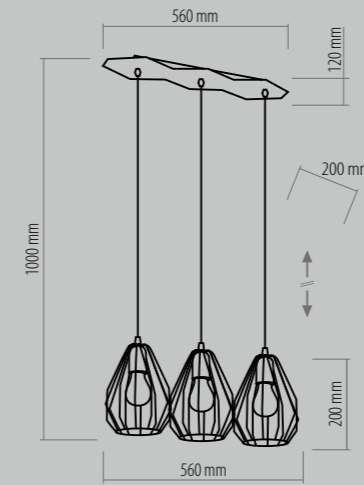

2225 BRYLANT WHITE
3 x E27, max 60W
DM 36