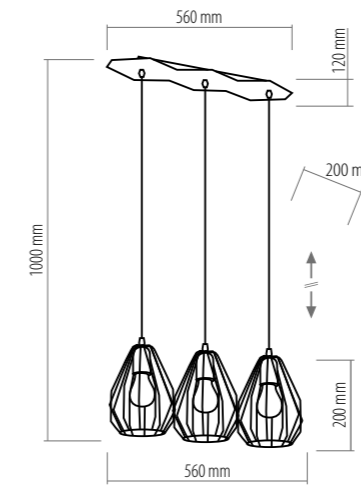

2259 BRYLANT
BLACK
3 x E27, max 60W
DM 36