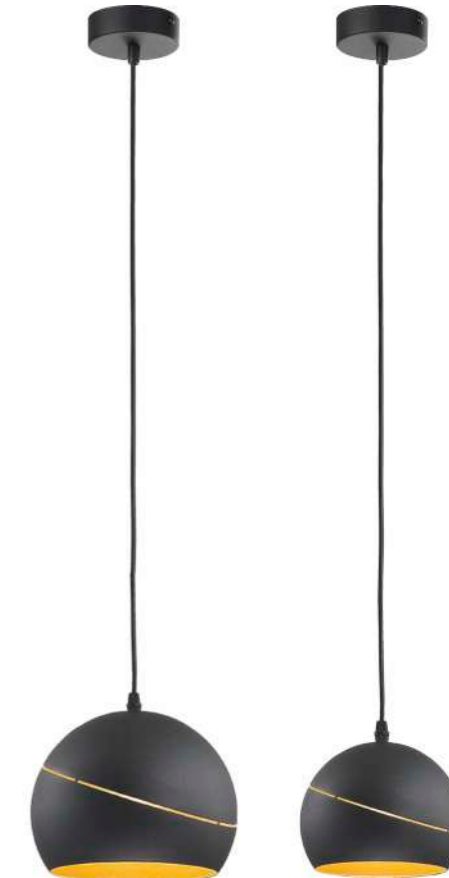

1682 YODA BLACK ORBIT
1 x E27, max 60W

2080 YODA BLACK ORBIT
1 x E27, max 60W