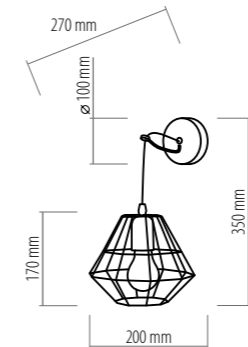

2182 DIAMOND GRAY
1 x E27, max 60W
DM 01

2281 DIAMOND GRAY
1 x E27, max 60W
DM 01