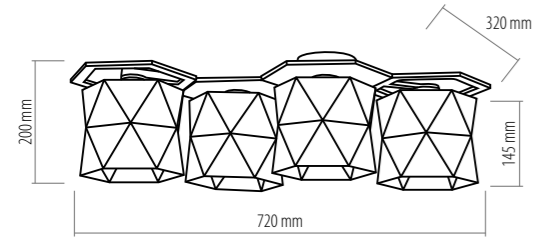

5 x E27, max 60W
AB 8238, AB 8156, AB 8159

701 HONEY

1 x E27, max 60W
AB 8180

1182 HONEY GRAY

3 x E27, max 60W
AB 8238, AB 8156, AB 8159

704 HONEY
4 x E27, max 60W
AB 8156 x2, AB 8159, AB 8178

708 HONEY
1 x E27, max 60W
AB 8182