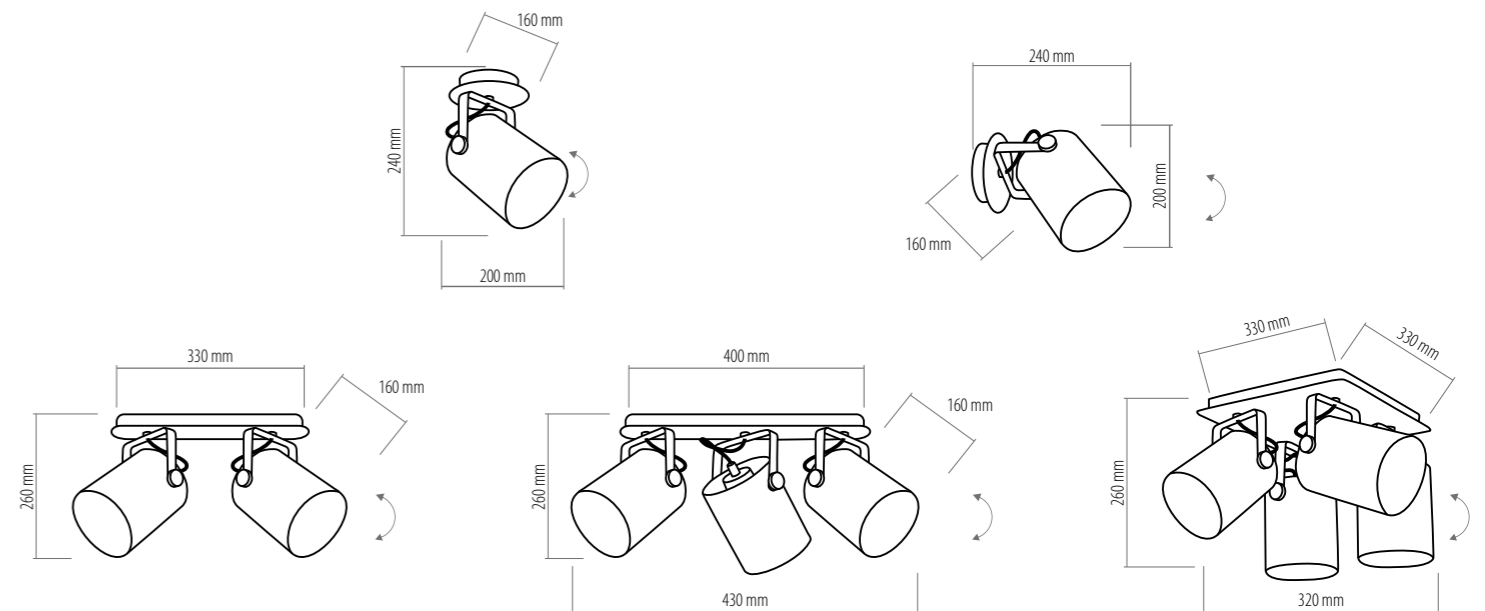

2679 RELAX GRAY
1 x E27, max 60W
AB 8860

2681 RELAX GRAY
3 x E27, max 60W
AB 8860

abazur, metal / shade, metal / абажур, металл / Lampenschirm, Metall

RELAX GRAY