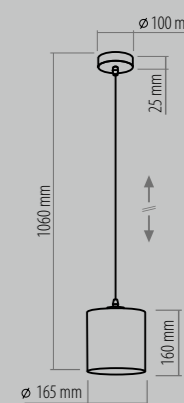

abazur, tworzywo, metal / shade, plastics, metal / абажур, пластмасса, металл / Lampenschirm, Kunststoff, Metall

BEN WHITE

BEN WHITE