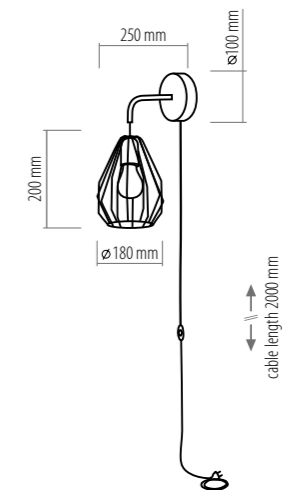

BRYLANT BLACK

metal / metal / металл / Metall