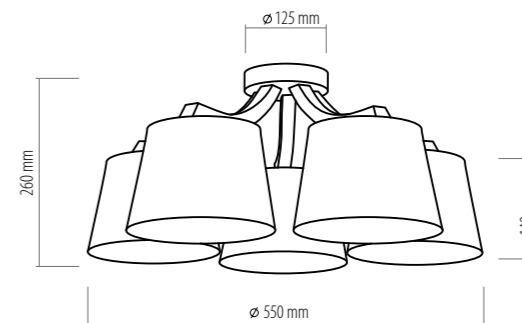

390 PINK

1 x E27, max 60W
AB 8200

391 PINK

3 x E27, max 60W
AB 8200

461 MIKA

3 x E27, max 60W
AB 8086

460 MIKA

1 x E27, max 60W
AB 8086

392 PINK

5 x E27, max 60W
AB 8200

462 MIKA

5 x E27, max 60W
AB 8086