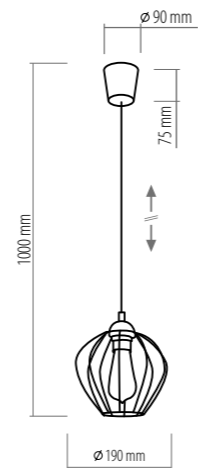

1644 GALAXY
1 x E27, max 60W
DM 13