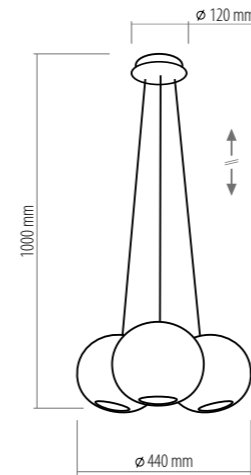

abazur, metal / shade, metal / абажур, металл / Lampenschirm, Metall

MAJA

1865 BACKAZ GRAY

1 x E27, max 60W
AB 7172

1866 BACKAZ GRAY

3 x E27, max 60W
AB 7173

1867 BACKAZ GRAY

3 x E27, max 60W
AB 7174