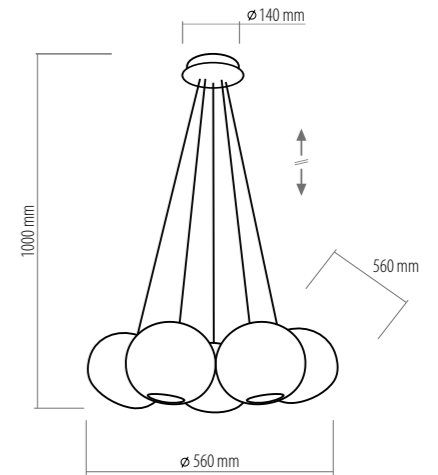

1868 BACKAZ GRAY

5 x E27, max 60W
AB 7174