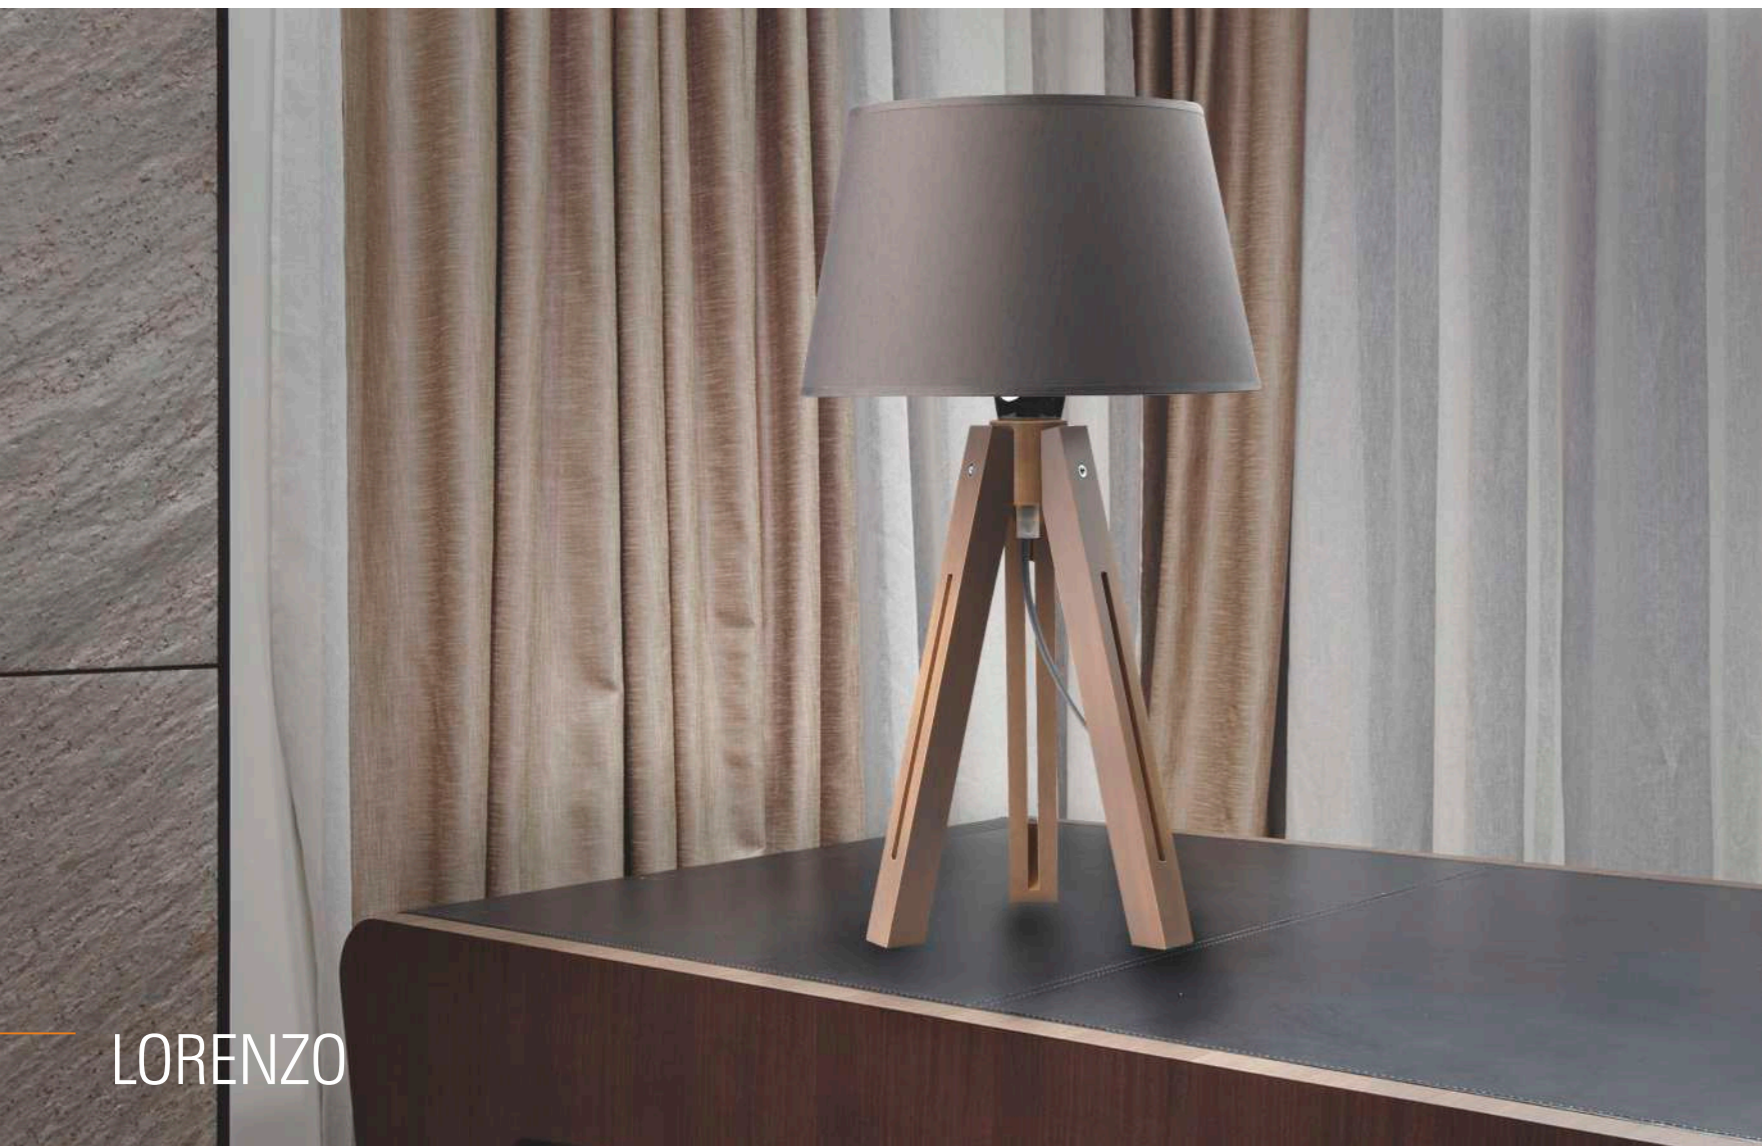

LOZANO

2975 LORENZO
1 x E27, max 60W
AB 8864

2976 LORENZO
1 x E27, max 60W
AB 8865

2977 LORENZO
1 x E27, max 60W
AB 8866

2972 LORENZO
1 x E27, max 60W
AB 8861

2974 LORENZO
1 x E27, max 60W
AB 8863

2973 LORENZO
1 x E27, max 60W
AB 8862