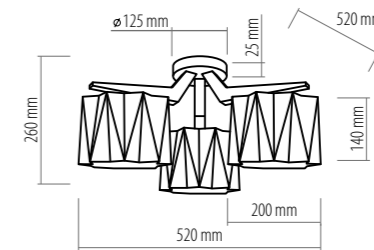

670 PIANO
1 x E27, max 60W
AB 8150

677 PIANO
1 x E27, max 60W
AB 8150

673 PIANO
3 x E27, max 60W
AB 8150

675 PIANO
NATUR
5 x E27, max 60W
AB 8150

1011 BRUNO
1 x E27, max 60W
AB 8158

1010 BRUNO
1 x E27, max 60W
AB 8156