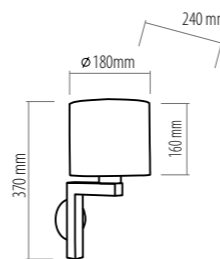

2648 TROY
1 x E27 max 60W
AB 8839

3113 TROY
1 x E27 max 60W
AB 8839

3095 TROY
1 x E27 max 60W
AB 8838

2647 TROY
1 x E27 max 60W
AB 8841

2649 TROY
1 x E27 max 60W
AB 8839

3114 TROY
1 x E27 max 60W
AB 8839

3096 TROY
1 x E27 max 60W
AB 8838