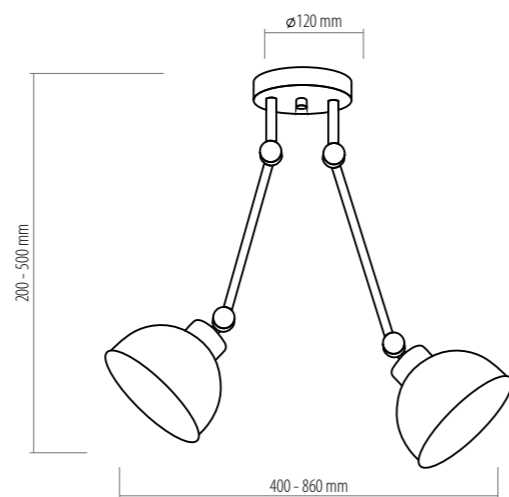

2577 AIDA BLACK
6 x E27, max 60W

Znak odpowiedzialnej gospodarki leśnej

2578 TECHNO

1 x E27, max 60W
KL 7342

2580 TECHNO

2 x E27, max 60W
KL 7342

2581 TECHNO

3 x E27, max 60W
KL 7342