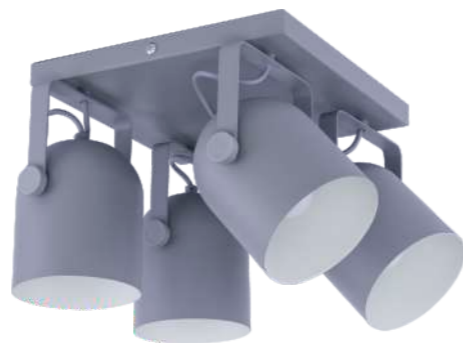

2616 SPECTRA
GREY

2 x E27 max 60W

2619 SPECTRA
GREY

4 x E27 max 60W

2617 SPECTRA
GREY

3 x E27 max 60W

2618 SPECTRA
GREY

4 x E27 max 60W