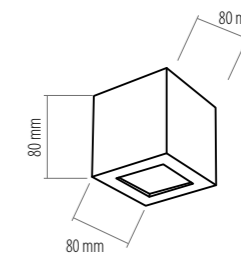

1730 SQUARE

1 x G9, max 60W