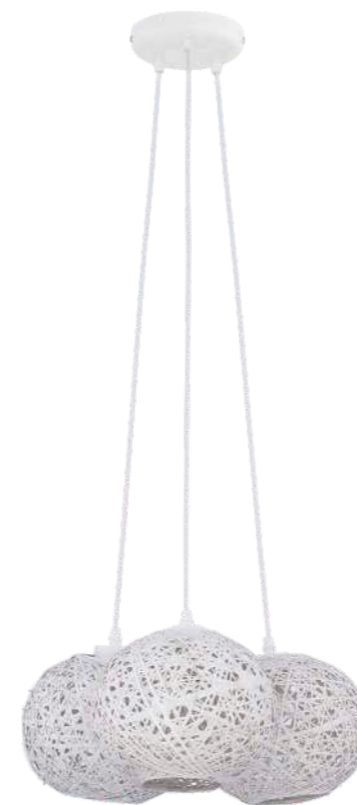

1868 BACKAZ GRAY

5 x E27, max 60W
AB 7174

1861 BACKAZ
WHITE
1 x E27, max 60W
AB 7169

1862 BACKAZ
WHITE
3 x E27, max 60W
AB 7170

1863 BACKAZ
WHITE
3 x E27, max 60W
AB 7171

1864 BACKAZ
WHITE
5 x E27, max 60W
AB 7171