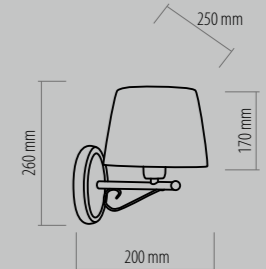

QUEEN

725 PRESTIGE
5 x E27, max 60W
AB 8852

PRESTIGE

727 PRESTIGE
1 x E27, max 60W
AB 8853

723 PRESTIGE
3 x E27, max 60W
AB 8852

720 PRESTIGE
1 x E27, max 60W
AB 8852

726 PRESTIGE
1 x E27, max 60W
AB 8852

abažur, metal / shade, metal / абажур, металл / Lampenshirm, Metall