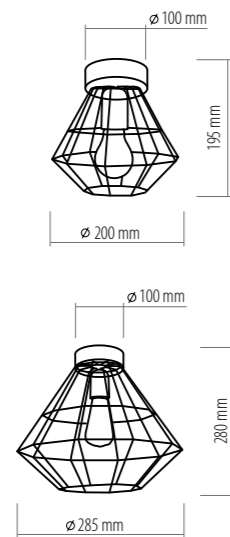

697 DIAMOND WHITE
1 x E27, max 60W
DM 1

847 DIAMOND WHITE
1 x E27, max 60W
DM 2

1996 DIAMOND WHITE
1 x E27, max 60W
DM 3

848 DIAMOND WHITE
3 x E27, max 60W
DM 1

844 DIAMOND WHITE
1 x E27, max 60W
AB 8312

2292 DIAMOND WHITE
1 x E27, max 60W
DM 01