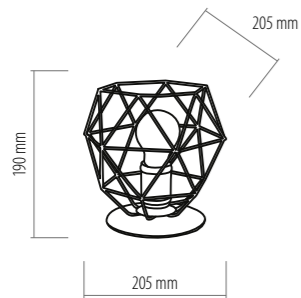

1646 GALAXY
4 x E27, max 60W
DM 4, DM 13, DM 15, DM 16