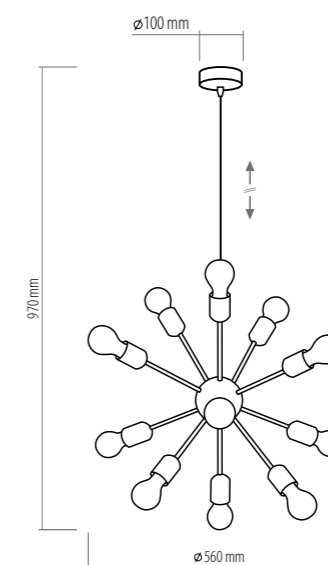

ESTRELLA BLACK