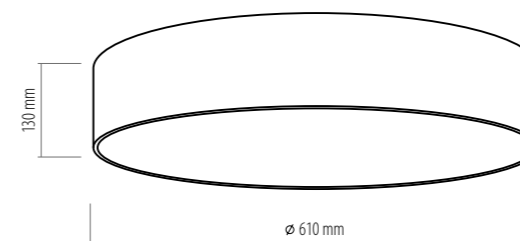

1580 RONDO

4 x E27, max LED 15W
AB 8468

2028 RONDO

4 x E27, max LED 15W
AB 8856

1548 RONDO

4 x E27, max LED 15W
AB 8854

1583 RONDO SILVER

4 x E27, max LED 15W
AB 8470

1586 RONDO BLACK

4 x E27, max LED 15W
AB 8468

1581 RONDO

4 x E27, max LED 15W
AB 8469

1549 RONDO

4 x E27, max LED 15W
AB 8855

1584 RONDO SILVER

4 x E27, max LED 15W
AB 8471

1587 RONDO BLACK

4 x E27, max LED 15W
AB 8469

2029 RONDO

4 x E27, max LED 15W
AB 8857