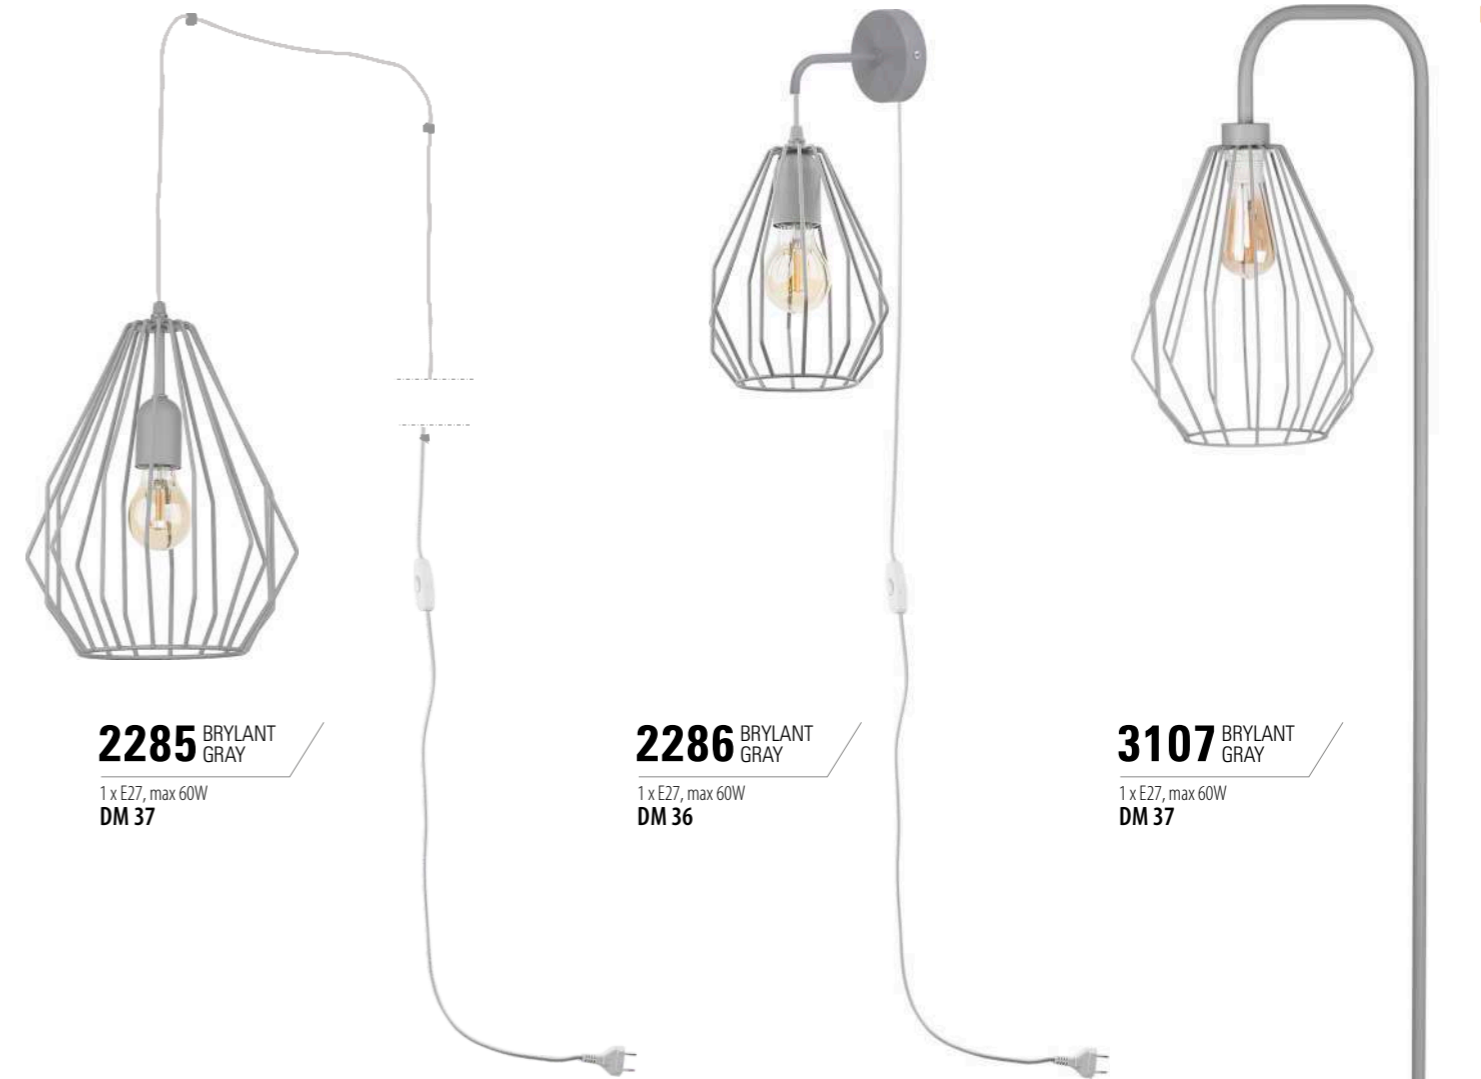

3031 BRYLANT GRAY
1 x E27, max 60W
DM 36

2283 BRYLANT
WHITE
1 x E27, max 60W
DM 37

2284 BRYLANT
WHITE
1 x E27, max 60W
DM 36

3106 BRYLANT
WHITE
1 x E27, max 60W
DM 37

BRYLANT WHITE

2285 BRYLANT
GRAY
1 x E27, max 60W
DM 37