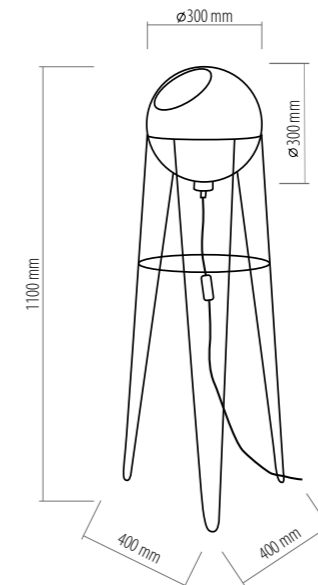

2970 POBO

1 x E27, max 60W
KL 7156