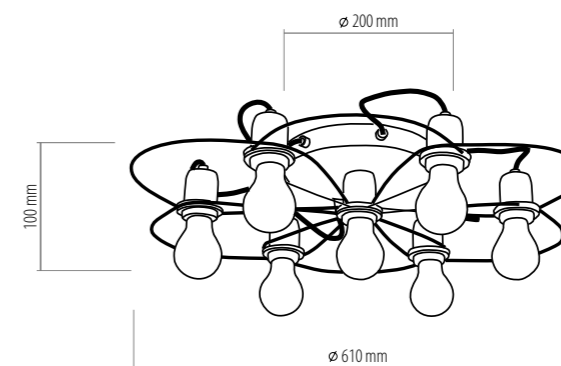

metal / metal / металл / Metall