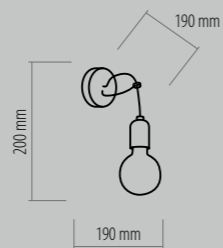

2342 QUALLE WHITE
1 x E27, max 60W