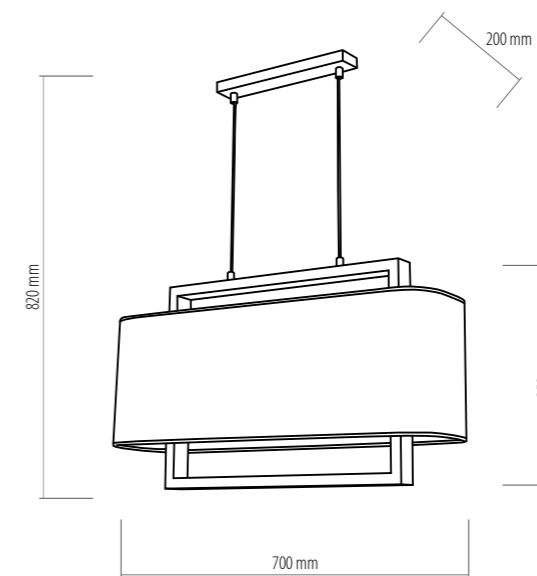

2 x E27, max 60W
AB 8811

2558 ARTEMIDA

1 x E27, max 60W
AB 8797

2562 ARTEMIDA

2 x E27, max 60W
AB 8811

Znak odpowiedzialnej
gospodarki leśnej

2599 HELENA
4 x E27 max 60W
AB 8813

2601 HELENA
4 x E27 max 60W
AB 8813