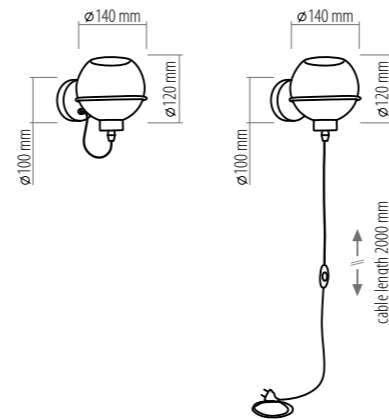

2970 POBO

1 x E27, max 60W
KL 7156