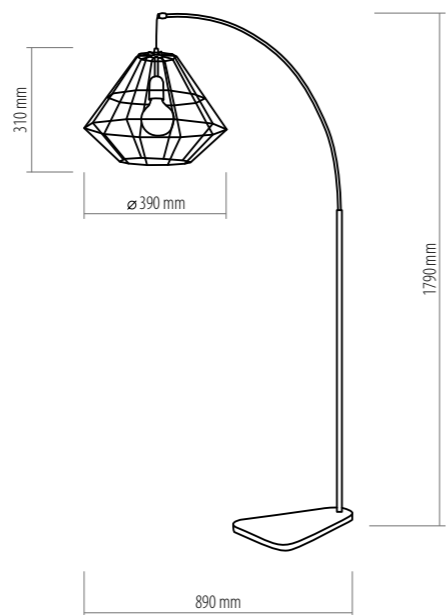

2182 DIAMOND GRAY
1 x E27, max 60W
DM 01

2281 DIAMOND GRAY
1 x E27, max 60W
DM 01