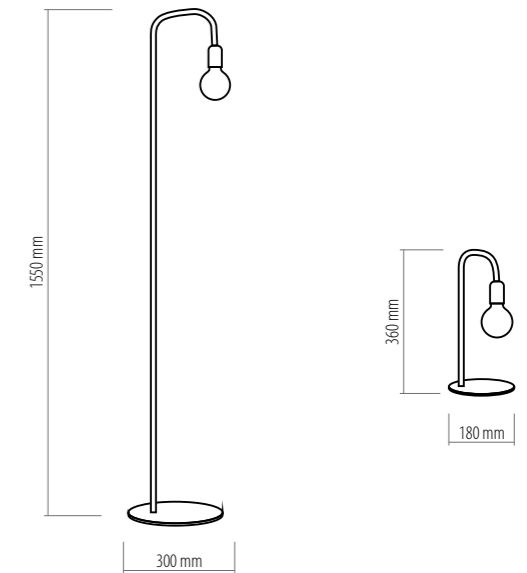

2662 RETRO
1 x E27, max 60W

1901 RETRO
1 x E27, max 60W

1900 RETRO
1 x E27, max 60W

RETRO

**3024** RETRO

1x E27, max 60W

**3023** RETRO

1x E27, max 60W