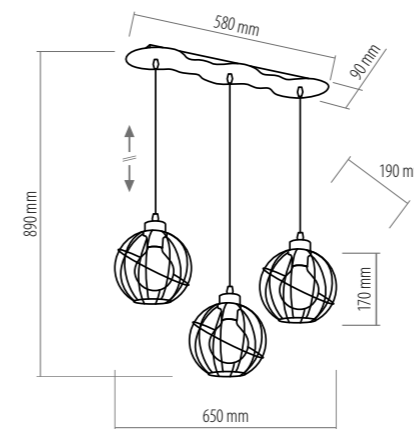

1628 ORBITA
BLACK
4 x E27, max 60W
DM 31