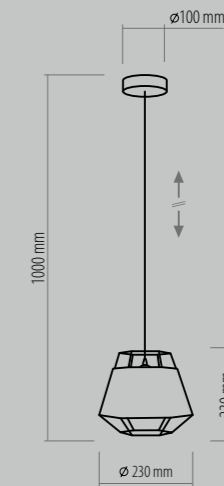

CRISTAL WHITE

1851 CRISTAL WHITE
1 x E27, max 60W
AB 8370

1852 CRISTAL WHITE
1 x E27, max 60W
AB 8371

2951 CRISTAL WHITE
1 x E27, max 60W
AB 8411

abažur, metal / shade, metal / абажур, металл / Lampenschirm, Metall