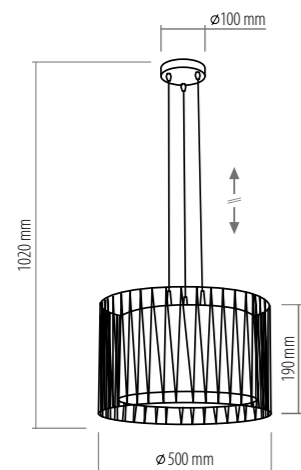

1604 HARMONY GRAY

3 x E27, max 60W
AB 8580