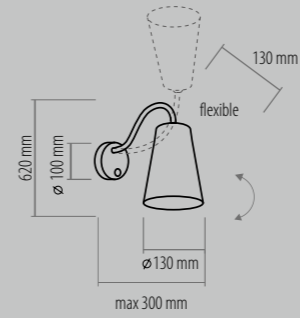

462 MIKA

5 x E27, max 60W
AB 8086

WIRE COLOUR

WIRE COLOUR

3082 WIRE COLOUR
1 x E27, max 60W
AB 8790

2448 WIRE COLOUR
1 x E27, max 60W
AB 8789

2107 WIRE COLOUR
5 x E27, max 60W
AB 8700

2106 WIRE COLOUR
3 x E27, max 60W
AB 8699