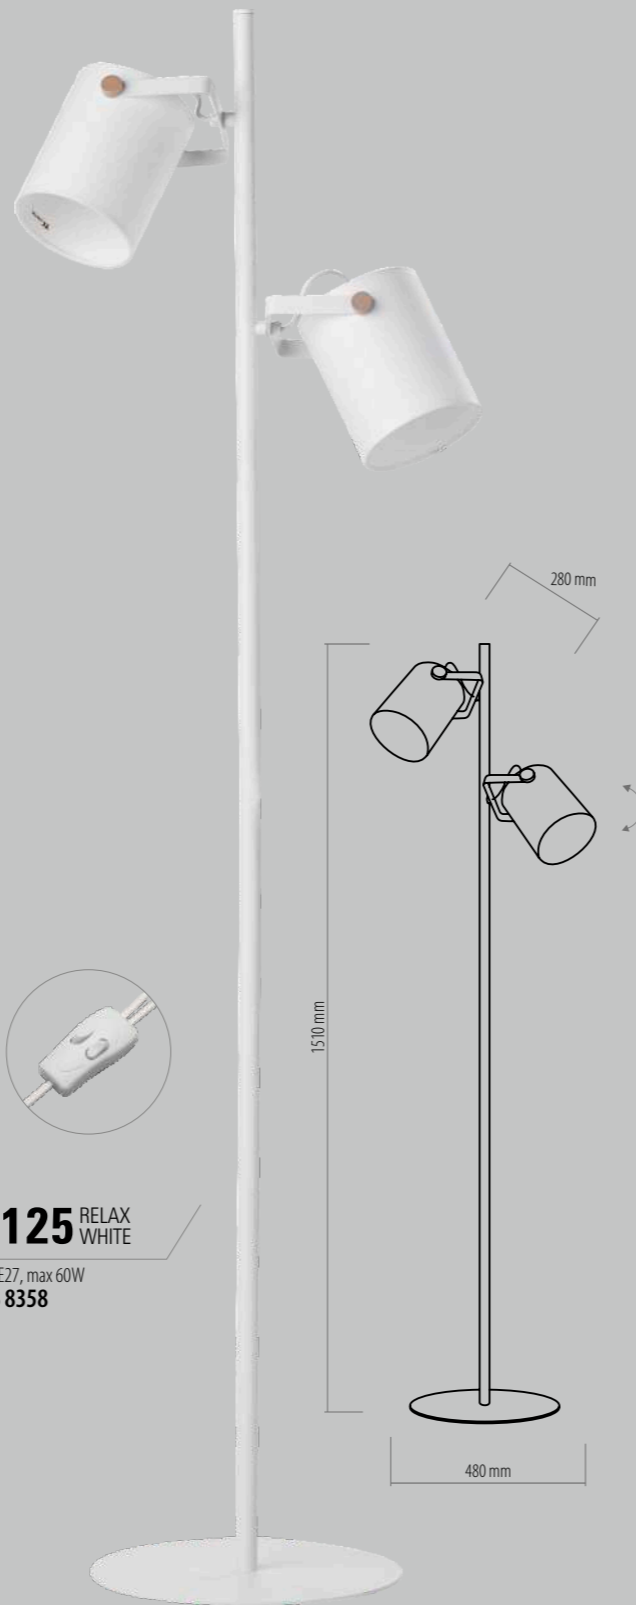

3125 RELAX WHITE
2 x E27, max 60W
AB 8358

1611 RELAX WHITE
1 x E27, max 60W
AB 8358

1611 RELAX WHITE
1 x E27, max 60W
AB 8358

1612 RELAX WHITE
1 x E27, max 60W
AB 8358

1613 RELAX WHITE
3 x E27, max 60W
AB 8358