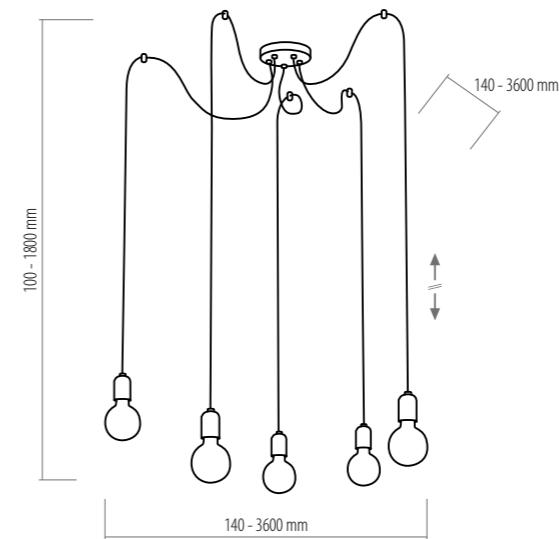

QUALLE BLACK

2362 QUALLE BLACK
5 x E27, max 60W

QUALLE BLACK

tworzywo, metal / plastics, metal / пластик, металл / Kunststoff, Metall