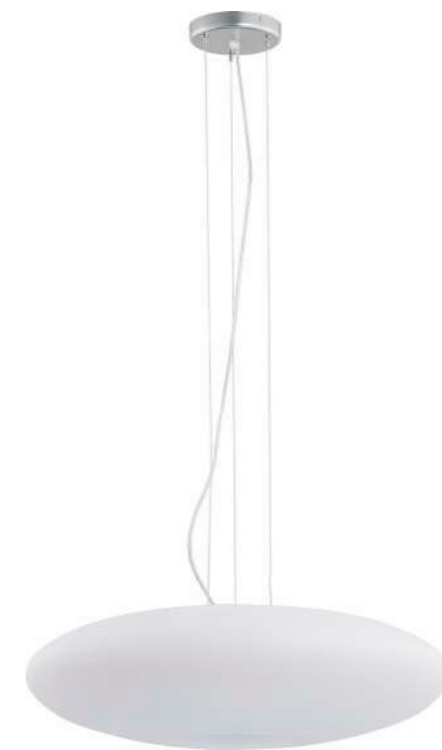

893 GALA LED
16W x 1, 3000K, 1600lm
KL 7011