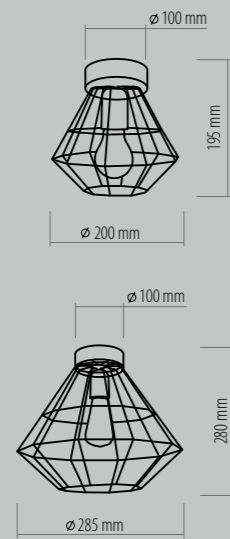

3072 DIAMOND WHITE
1 x E27, max 60W
DM 02