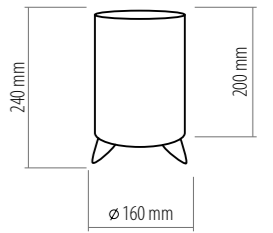

2913 RELAX JUNIOR
1 x E27, max 60W
AB 8386