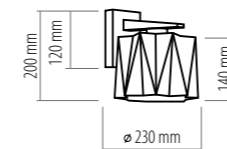

TONI VENGE

688 PIANO
NATUR
1 x E27, max 60W
AB 8148

PIANO NATUR

681 PIANO
NATUR
3 x E27, max 60W
AB 8149

680 PIANO
NATUR
1 x E27, max 60W
AB 8147

687 PIANO
NATUR
1 x E27, max 60W
AB 8147

683 PIANO
NATUR
3 x E27, max 60W
AB 8147