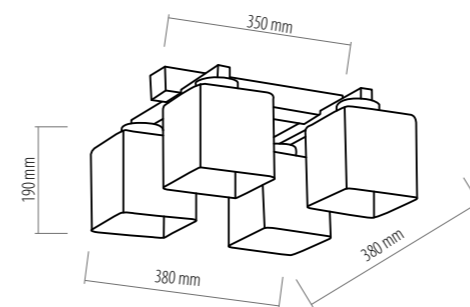

TONI VENGE

293 TONI VENGE
1 x E27, max 60W
AB 8046

283 TONI VENGE
2 x E27, max 60W
AB 8046

284 TONI VENGE
3 x E27, max 60W
AB 8046

285 TONI VENGE
4 x E27, max 60W
AB 8046

abazur, drewno, metal / shade, wood, metal / абажур, дерево, металл / Lampenshirm, Holz, Metall