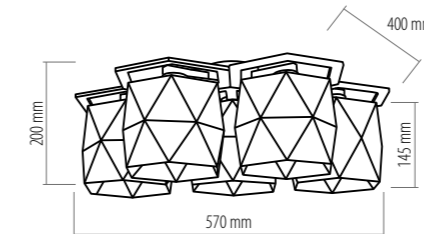

702 HONEY
3 x E27, max 60W
AB 8156, AB 8159, AB 8178