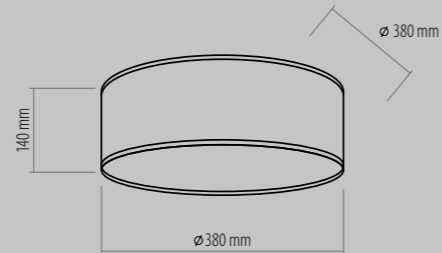

2520 CAREN
WHITE
4 x E27 LED, max 15W
AB 8833

CAREN WHITE