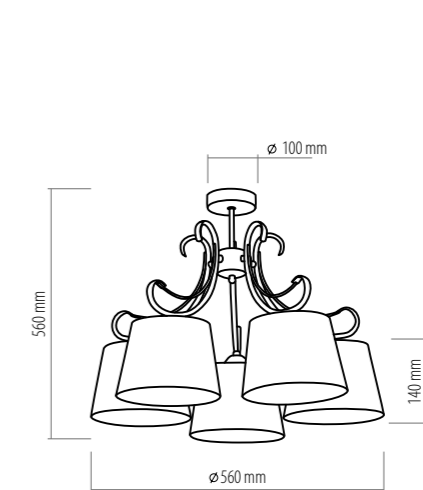

ROSA WHITE

AMELIA WHITE

363 AMELIA
WHITE
3 x E27, max 60W
AB 8200

360 AMELIA
WHITE
1 x E27, max 60W
AB 8200

364 AMELIA
WHITE
5 x E27, max 60W
AB 8200

361 AMELIA
WHITE
1 x E27, max 60W
AB 8202

abazur, metal / shade, metal / абажур, металл / Lampenshirm, Metall