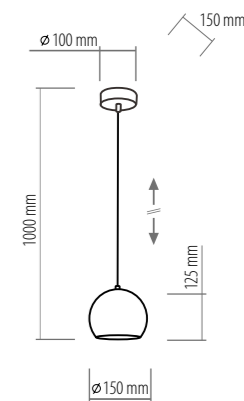

LORETTA

tworzywo, metal / plastics, metal / пластикa, металл / Kunststoff, Metall

BRILLO BLACK

2307 BRILLO BLACK
5 x E27, max 60W

2306 BRILLO BLACK
3 x E27, max 60W

2304 BRILLO BLACK
1 x E27, max 60W

BRILLO BLACK