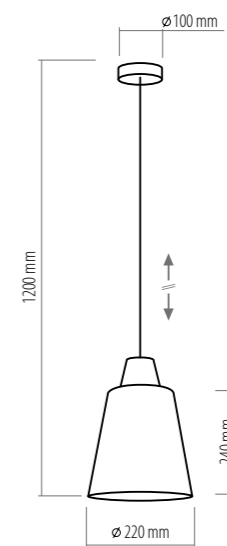

szkło, tworzywo / glass, plastics / стекло, пластик / Glas, Kunststoff

TRICK