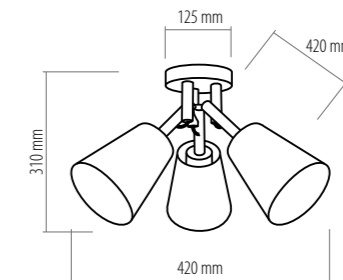

abażur, drewno / shade, wood / абажур, дерево / Lampenschirm, Holz

VAIO GRAY