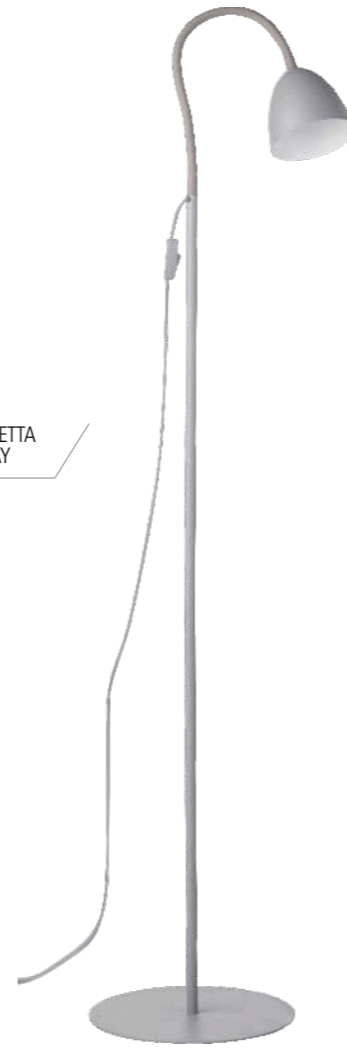

2368 LORETTA
BLACK
1 x E27, max 60W

2485 LORETTA
BLACK
4 x E27, max 60W

2486 LORETTA
BLACK
6 x E27, max 60W

LORETTA

3122 LORETTA
WHITE
1 x E27 max 60W

3123 LORETTA
GRAY
1 x E27 max 60W

3124 LORETTA
BLACK
1 x E27 max 60W