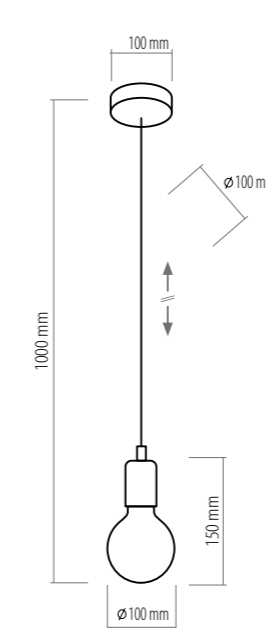

metal / metal / металл / Metall