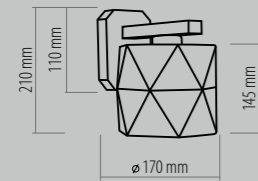

BRUNO

1001 BRUNO
VENGE
1 x E27, max 60W
AB 8155

abazur, drewno, metal / shade, wood, metal / абажур, дерево, металл / Lampenshirm, Holz, Metall

BRUNO VENGE