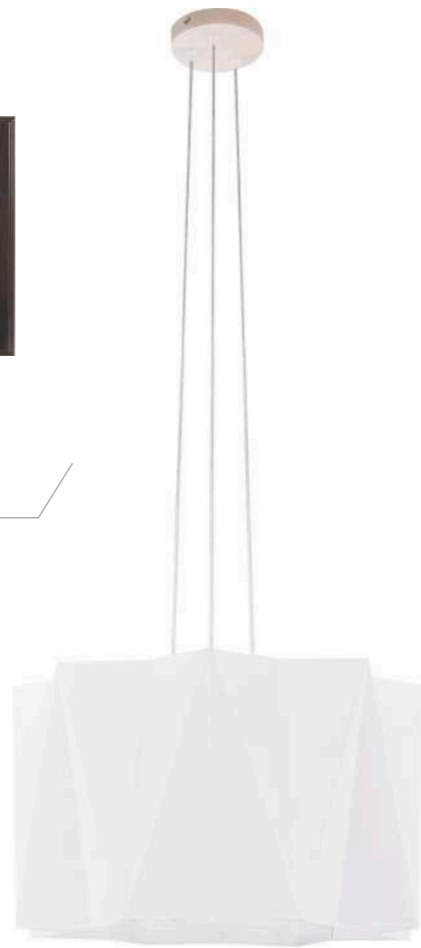

TONI VENGE

688 PIANO
NATUR
1 x E27, max 60W
AB 8148

PIANO NATUR

681 PIANO
NATUR
3 x E27, max 60W
AB 8149

680 PIANO
NATUR
1 x E27, max 60W
AB 8147

687 PIANO
NATUR
1 x E27, max 60W
AB 8147

683 PIANO
NATUR
3 x E27, max 60W
AB 8147