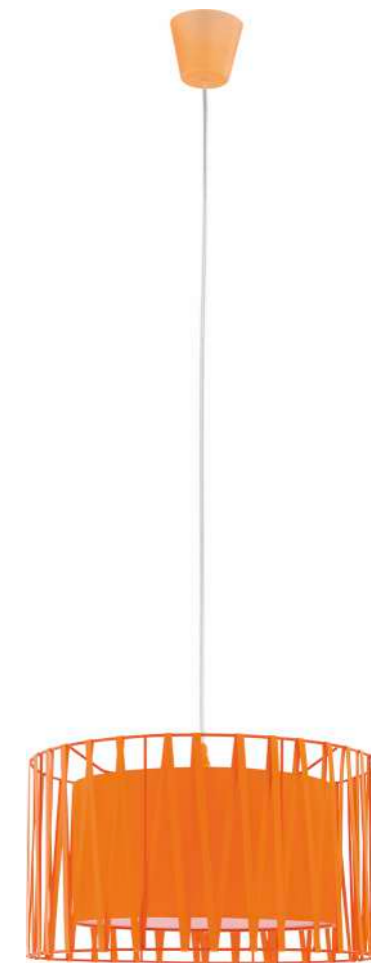

2896 HARMONY GRAY

1 x E27, max 60W
AB 8719

HARMONY COLOUR

1457 HARMONY COLOUR
1 x E27, max 60W
AB 8673

1458 HARMONY COLOUR
1 x E27, max 60W
AB 8664

abazur, tworzywo, metal / shade, plastics, metal / абажур, пластмасса, металл / Lampenschirm, Kunststoff, Metall