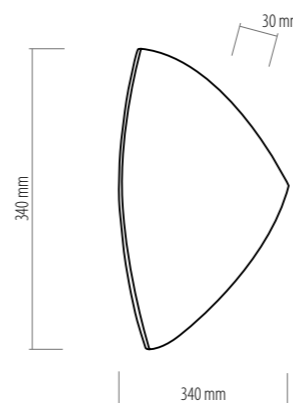

1397 QUADRO

LED 230V, 12W,
2700K, 900 lm

1395 QUADRO

LED 230V, 12W,
2700K, 900 lm

1398 QUADRO

LED 230V, 36W,
2700K, 3000 lm

1396 QUADRO

LED 230V, 36W,
2700K, 3000 lm

1359 AGA

230V, 12W,
2700K, 1100 lm

1358 AGA

230V, 12W,
2700K, 1100 lm

1361 AGA

230V, 12W,
2700K, 1100 lm

1360 AGA

230V, 12W,
2700K, 1100 lm