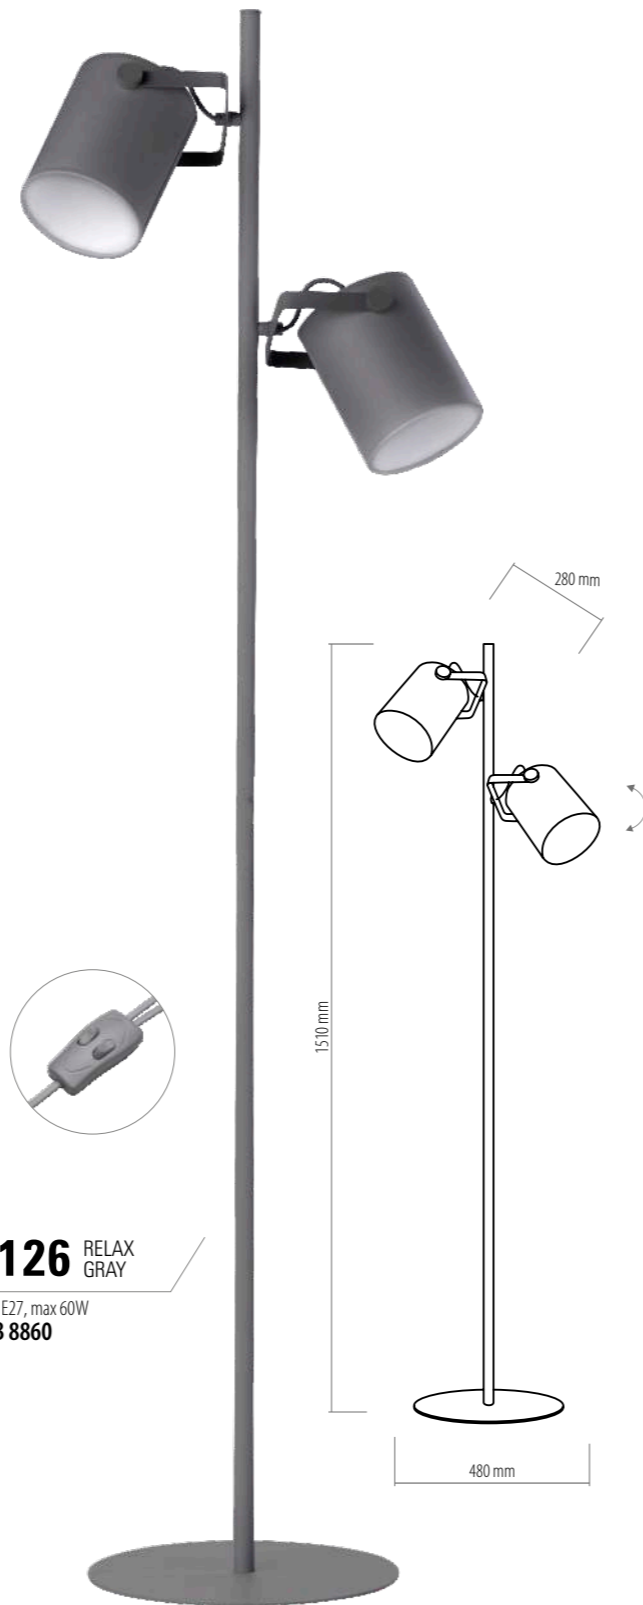

3126 RELAX GRAY
2 x E27, max 60W
AB 8860

2679 RELAX GRAY
1 x E27, max 60W
AB 8860

2680 RELAX GRAY
2 x E27, max 60W
AB 8860