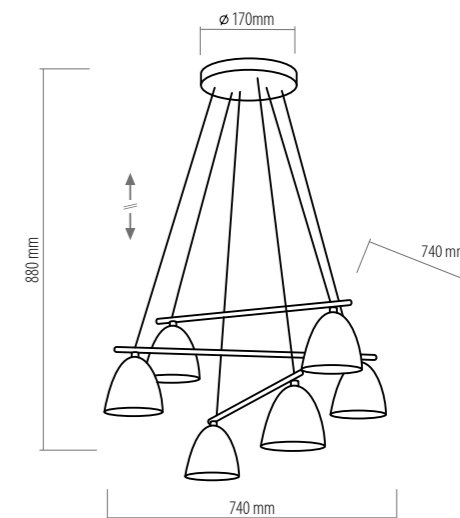

Znak odpowiedzialnej gospodarki leśnej