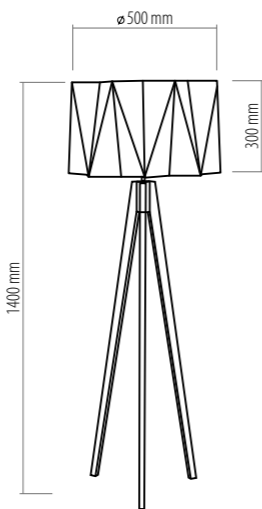

TONI VENGE

688 PIANO
NATUR
1 x E27, max 60W
AB 8148

PIANO NATUR

681 PIANO
NATUR
3 x E27, max 60W
AB 8149

680 PIANO
NATUR
1 x E27, max 60W
AB 8147

687 PIANO
NATUR
1 x E27, max 60W
AB 8147

683 PIANO
NATUR
3 x E27, max 60W
AB 8147