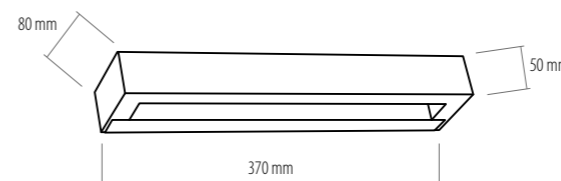

LEDS

drewno, metal / wood, metal / дерево, металл / Holz, Metall

LEDS