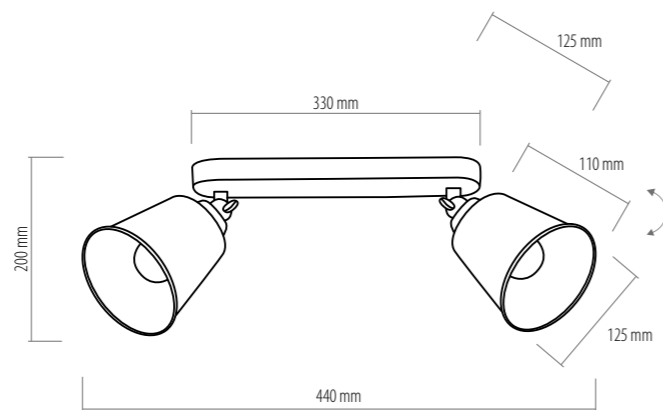

2636 KIM
BLACK
4 x E27, max 60W
KL 7127

2637 KIM GRAY
1 x E27, max 60W
KL 7276

2638 KIM GRAY
2 x E27, max 60W
KL 7276

2639 KIM GRAY
3 x E27, max 60W
KL 7276

2640 KIM GRAY
4 x E27, max 60W
KL 7276

2641 KIM
WHITE
1 x E27, max 60W
KL 7128