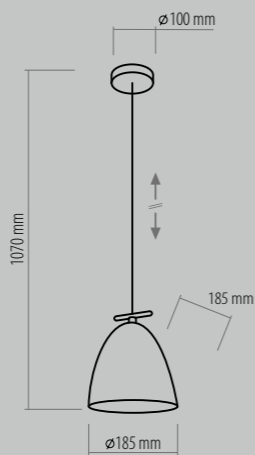

Znak odpowiedzialnej gospodarki leśnej