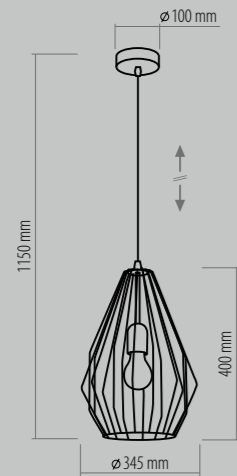

2224 BRYLANT WHITE
1 x E27, max 60W
DM 38