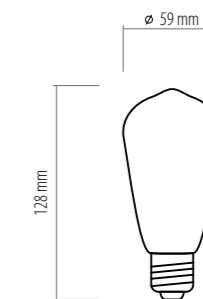

4015 AQUA
2 x E14, max 40W

4014 AQUA
1 x E14, max 40W

4013 AQUA
3 x E14, max 40W

IP44