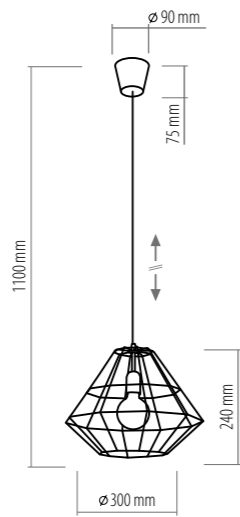

843 DIAMOND BLACK
1 x E27, max 60W
AB 8311