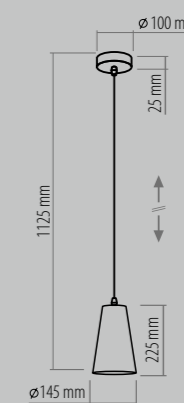

abazur, tworzywo, metal / shade, plastics, metal / абажур, пластмасса, металл / Lampenschirm, Kunststoff, Metall

BEN WHITE

BEN WHITE