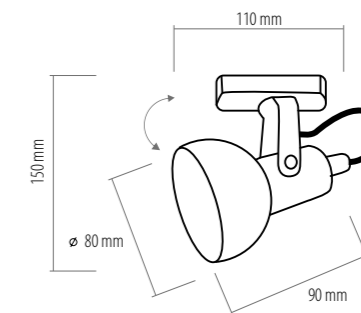

4041 TRACER
BLACK
1 x GU10, max 40W