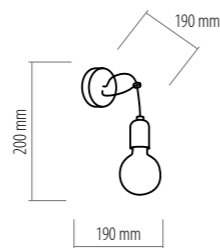

QUALLE

QUALLE

QUALLE

1513 QUALLE
1 x E27, max 60W

8637 QUALLE
1 x E27, max 60W

1514 QUALLE
5 x E27, max 60W

1515 QUALLE
7 x E27, max 60W

tworzywo, metal / plastics, metal / пластик, металл / Kunststoff, Metall