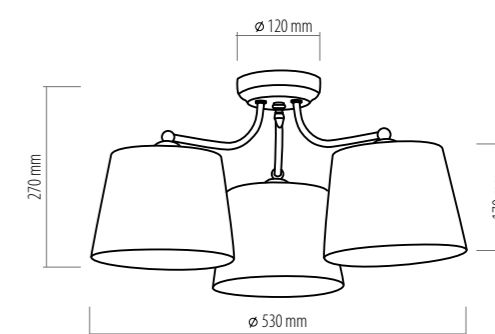

1103 QUEEN
3 x E27, max 60W
AB 8848

abazur, metal / shade, metal / абажур, металл / Lampenshirm, Metall

QUEEN

QUEEN

**2352** QUEEN3 x E27, max 60W
AB 8851**2353** QUEEN5 x E27, max 60W
AB 8851

abazur, metal / shade, metal / абажур, металл / Lampenshirm, Metall