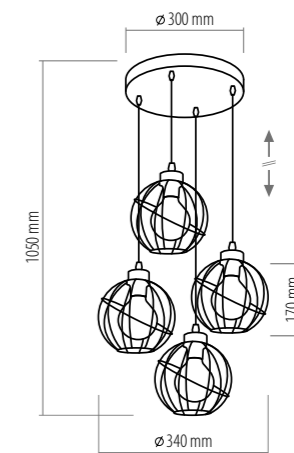

ORBITA BLACK

tworzywo, metal / plastics, metal / пластик, металл / Kunststoff, Metall

ORBITA BLACK