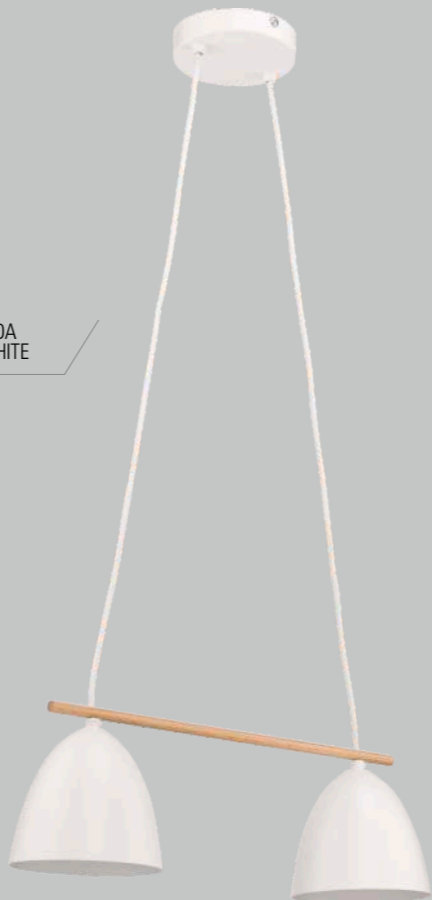

Wir laden Sie dazu ein, die neuen Produkte kennenzulernen.

2384 AIDA
WHITE
1 x E27, max 60W

2385 AIDA
WHITE
1 x E27, max 60W

2390 AIDA
WHITE
1 x E27, max 60W

2386 AIDA
WHITE
2 x E27, max 60W

2388 AIDA
WHITE
4 x E27, max 60W

2389 AIDA
WHITE
6 x E27, max 60W

Znak odpowiedzialnej gospodarki leśnej

2572 AIDA BLACK
1 x E27, max 60W

2573 AIDA BLACK
1 x E27, max 60W

2574 AIDA BLACK
1 x E27, max 60W

2575 AIDA BLACK
2 x E27, max 60W

2576 AIDA BLACK
4 x E27, max 60W