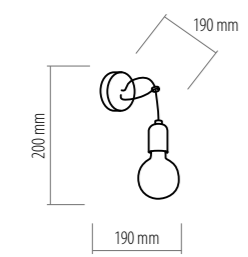

2683 QUALLE GRAY
1 x E27, max 60W