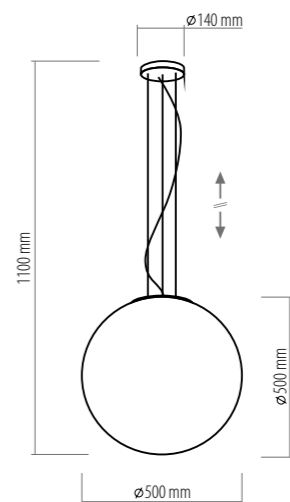

szkło, metal / glass, metal / cpeкno, meтaлл / Glas, Metall

GLOBO