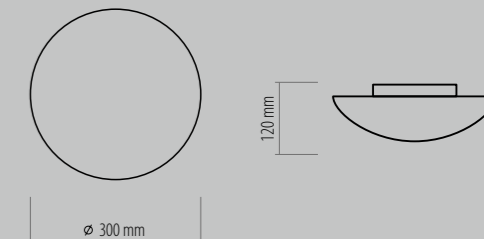

1 x E27, max 60W

gips, szkło / gypsum, glass / керамика, стекло / Gips, Glas

AZTEK / SQUARE

2479 ACERTO

2 x E27, max 60W
KL 7343

2478 CIRCLE

2 x E27, max 60W
KL 7351

2480 ACERTO