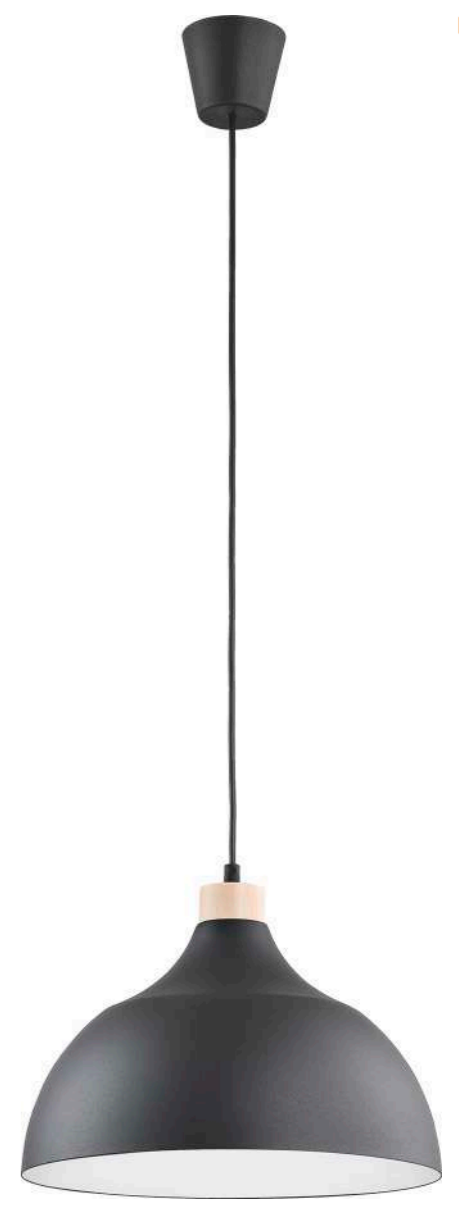

2071 CAP
1x E27, max 60W

CAP