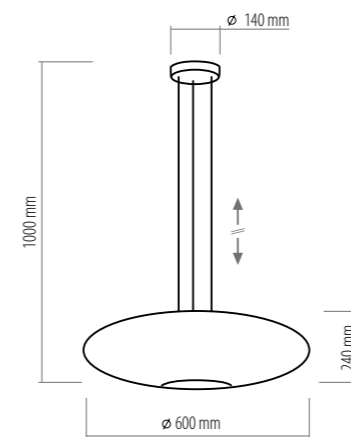

911 GALA
4 x E27, max 60W
KL 7010

890 GALA LED
16W x 1, 3000K, 1600lm
KL 7010

910 GALA
4 x E27, max 60W
KL 7010

892 GALA LED
16W x 1, 3000K, 1600lm
KL 7011

912 GALA
4 x E27, max 60W
KL 7011

szkło, metal / glass, metal / стекло, металл / Glas, Metall