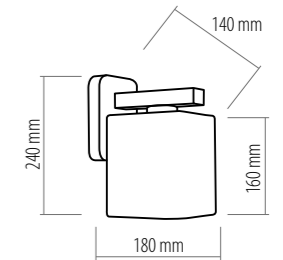

2656 NADIA GRAY
3 x E27, max 60W
AB 8880