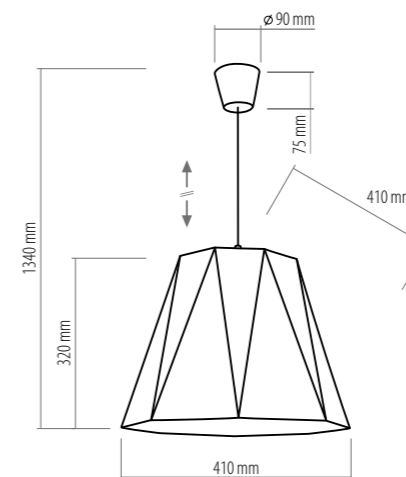

Znak odpowiedzialnej gospodarki leśnej

BALANCE

2400 PANAMA
1 x E27, max 60W
AB 8733

2401 PANAMA
1 x E27, max 60W
AB 8734

2407 PANAMA
1 x E27, max 60W
AB 8740

2406 PANAMA
1 x E27, max 60W
AB 8739

2402 PANAMA
1 x E27, max 60W
AB 8735