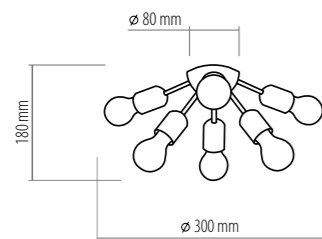

2923 ESTRELLA BLACK