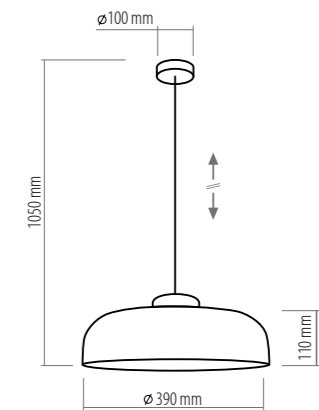

drewno, metal / wood, metal / дерево, металл / Holz, Metall

STEEL