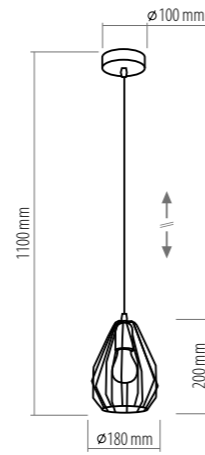

2256 BRYLANT
BLACK
1 x E27, max 60W
DM 36