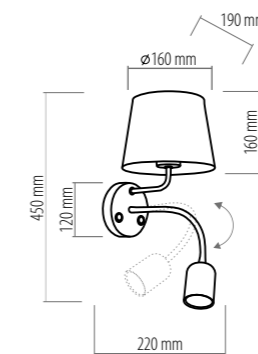

MAJA GRAY

MAJA GRAY

abazur, metal / shade, metal / абажур, металл / Lampenschirm, Metall