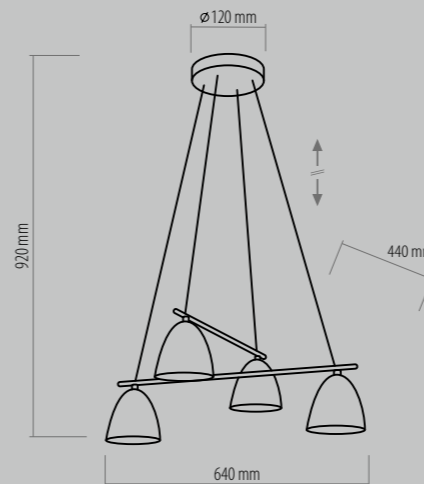

Znak odpowiedzialnej gospodarki leśnej