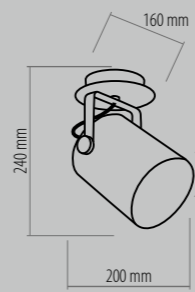

abażur, drewno, metal / shade, wood, metal / абажур, дерево, металл / Lampenschirm, Holz, Metall

RELAX WHITE