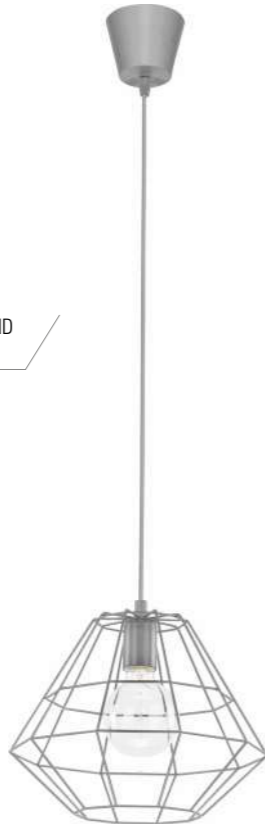

2000 DIAMOND GRAY
1 x E27, max 60W
DM 3

2001 DIAMOND GRAY
1 x E27, max 60W
DM 2