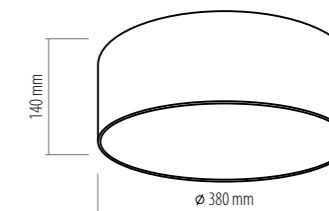

1580 RONDO

4 x E27, max LED 15W
AB 8468

2028 RONDO

4 x E27, max LED 15W
AB 8856

1548 RONDO

4 x E27, max LED 15W
AB 8854

1583 RONDO SILVER

4 x E27, max LED 15W
AB 8470

1586 RONDO BLACK

4 x E27, max LED 15W
AB 8468

1581 RONDO

4 x E27, max LED 15W
AB 8469

1549 RONDO

4 x E27, max LED 15W
AB 8855

1584 RONDO SILVER

4 x E27, max LED 15W
AB 8471

1587 RONDO BLACK

4 x E27, max LED 15W
AB 8469

2029 RONDO

4 x E27, max LED 15W
AB 8857