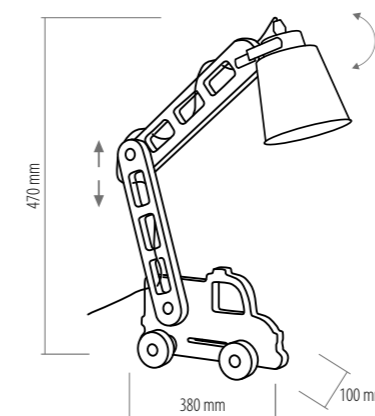

1 x E27, max 60W

3089 PICOLO

1 x E27, max 60W

FIRE / LIFT

2992 FIRE
6W 24V 3000K
KL 7128

2993 LIFT
6W 24V 3000K
KL 7128

drewno, metal / wood, metal / дерево, металл / Holz, Metall

FIRE / LIFT