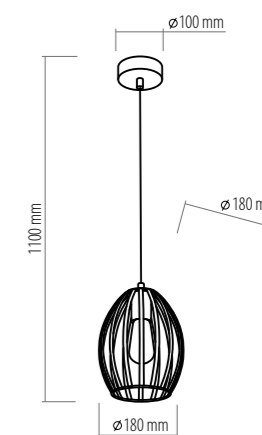

2677 LIZA

1 x E27 max 60W