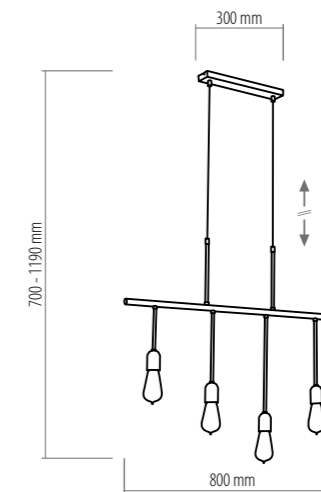

metal / metal / металл / Metall

MANUFACTURE