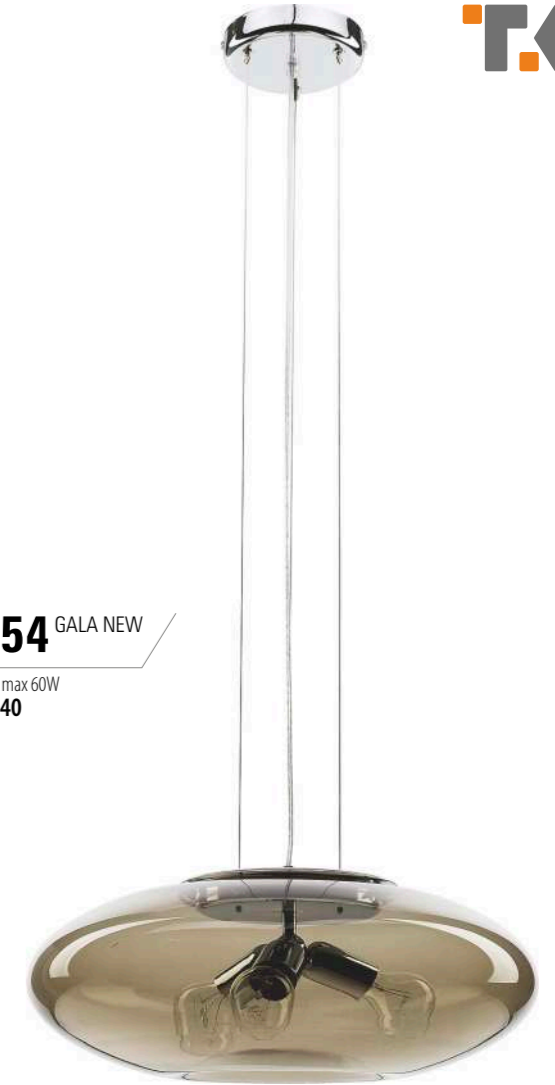

1554 GALA NEW
3 x E27, max 60W
KL 7240