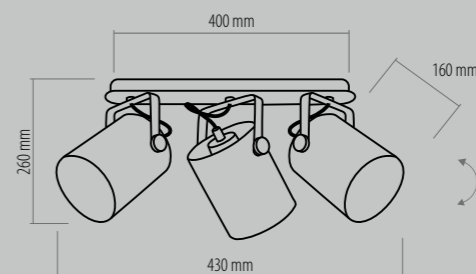

abażur, drewno, metal / shade, wood, metal / абажур, дерево, металл / Lampenschirm, Holz, Metall

RELAX WHITE