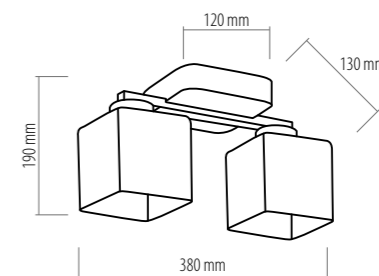

TONI VENGE

293 TONI VENGE
1 x E27, max 60W
AB 8046

283 TONI VENGE
2 x E27, max 60W
AB 8046

284 TONI VENGE
3 x E27, max 60W
AB 8046

285 TONI VENGE
4 x E27, max 60W
AB 8046

abazur, drewno, metal / shade, wood, metal / абажур, дерево, металл / Lampenshirm, Holz, Metall