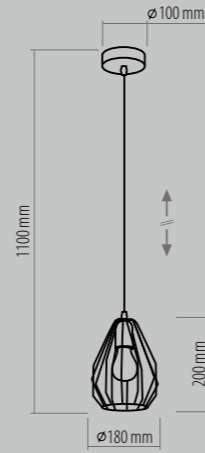

2222 BRYLANT WHITE
1 x E27, max 60W
DM 36