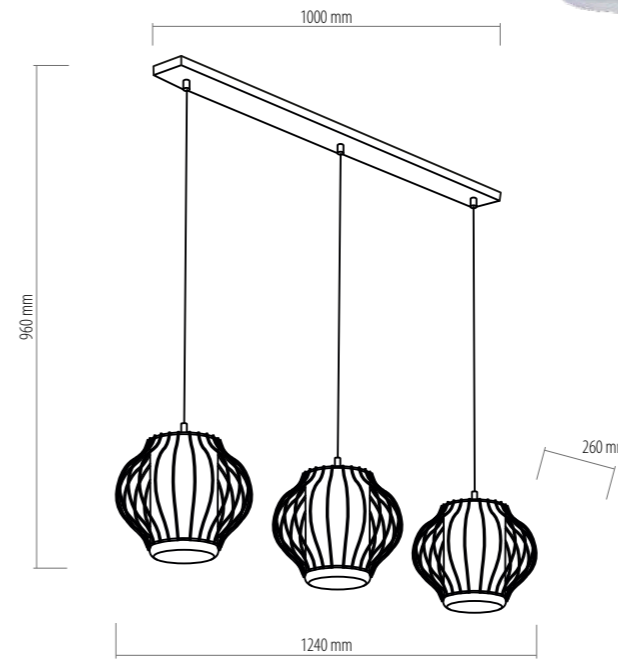

2371 ROSSO
3 x E27 max 60W
KL 7348