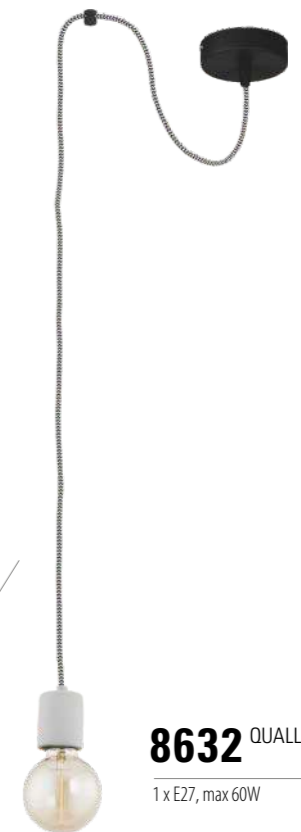

cable length 5500 mm

QUALLE

8623 QUALLE
1 x E27, max 60W

8626 QUALLE
1 x E27, max 60W

2342 QUALLE
1 x E27, max 60W

2361 QUALLE
1 x E27, max 60W

8628 QUALLE
1 x E27, max 60W

8632 QUALLE
1 x E27, max 60W