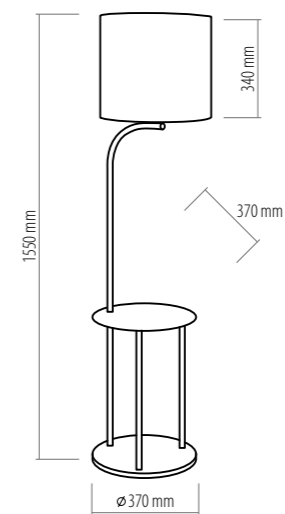

abazur, drewno, metal / shade, wood, metal / абажур, дерево, металл / Lampenschirm, Holz, Metall

CLEO