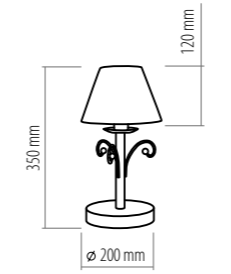

365 ROSA
WHITE
1 x E27, max 60W
AB 8203