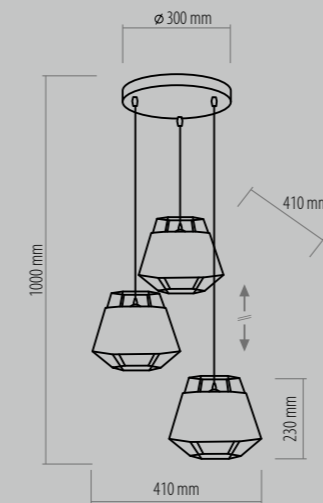

CRISTAL WHITE

1851 CRISTAL WHITE
1 x E27, max 60W
AB 8370

1852 CRISTAL WHITE
1 x E27, max 60W
AB 8371

2951 CRISTAL WHITE
1 x E27, max 60W
AB 8411

abažur, metal / shade, metal / абажур, металл / Lampenschirm, Metall