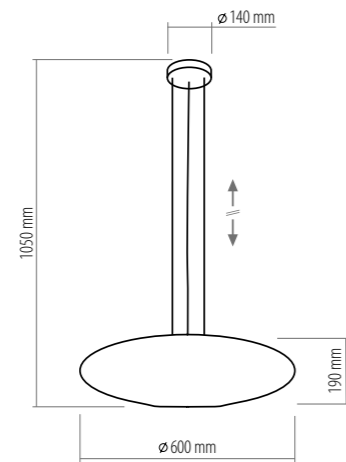

1554 GALA NEW
3 x E27, max 60W
KL 7240