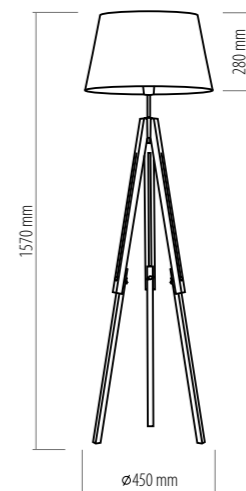

LOZANO

2975 LORENZO
1 x E27, max 60W
AB 8864

2976 LORENZO
1 x E27, max 60W
AB 8865

2977 LORENZO
1 x E27, max 60W
AB 8866

2972 LORENZO
1 x E27, max 60W
AB 8861

2974 LORENZO
1 x E27, max 60W
AB 8863

2973 LORENZO
1 x E27, max 60W
AB 8862