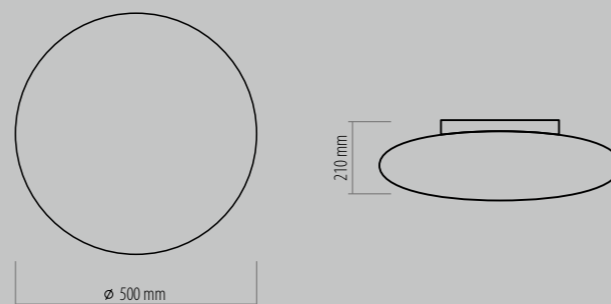

2480 ACERTO

4 x E27, max 60W
KL 7344