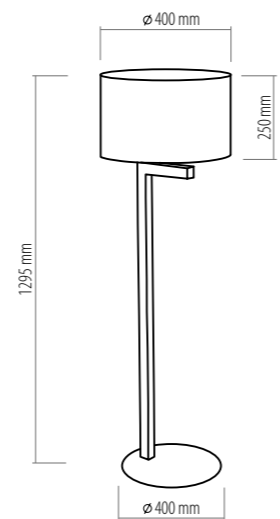

2648 TROY
1 x E27 max 60W
AB 8839

3113 TROY
1 x E27 max 60W
AB 8839

3095 TROY
1 x E27 max 60W
AB 8838

2647 TROY
1 x E27 max 60W
AB 8841

2649 TROY
1 x E27 max 60W
AB 8839

3114 TROY
1 x E27 max 60W
AB 8839

3096 TROY
1 x E27 max 60W
AB 8838