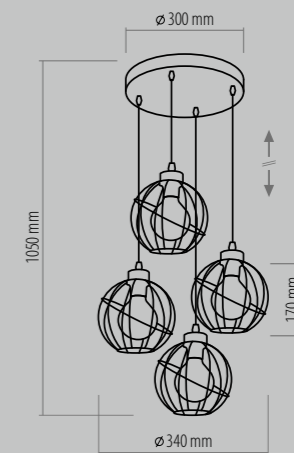

ORBITA WHITE

tworzywo, metal / plastics, metal / пластик, металл / Kunststoff, Metall

ORBITA WHITE