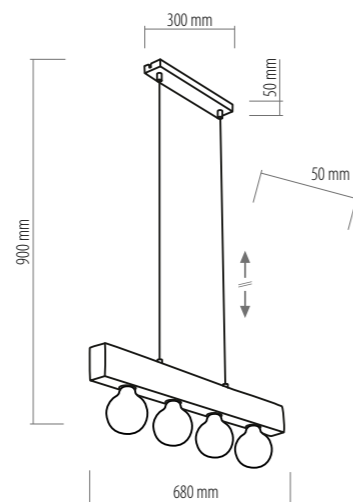

Znak odpowiedzialnej gospodarki leśnej