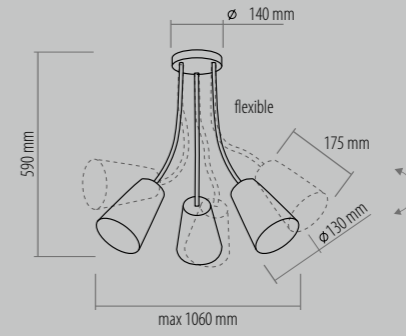

462 MIKA

5 x E27, max 60W
AB 8086

WIRE COLOUR

WIRE COLOUR

3082 WIRE COLOUR
1 x E27, max 60W
AB 8790

2448 WIRE COLOUR
1 x E27, max 60W
AB 8789

2107 WIRE COLOUR
5 x E27, max 60W
AB 8700

2106 WIRE COLOUR
3 x E27, max 60W
AB 8699