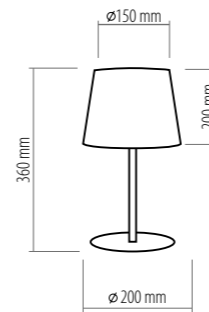

1879 MAJA BROWN
1x E27, max 60W
AB 8697