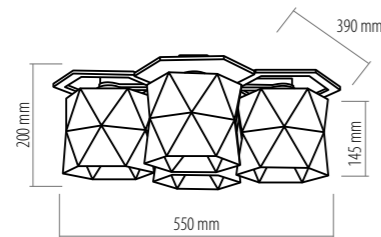

1185 HONEY GRAY

4 x E27, max 60W
AB 8238, AB 8156, AB 8159 x 2