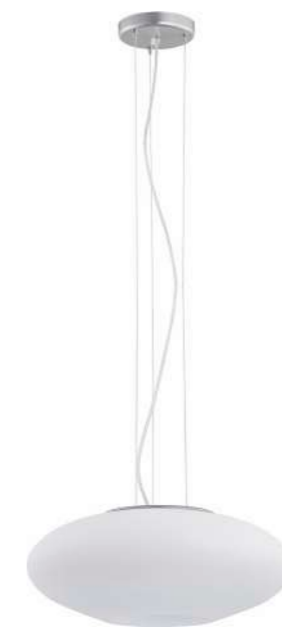

1544 GALA NEW
3 x E27, max 60W
KL 7235

1554 GALA NEW
3 x E27, max 60W
KL 7240

COSMOS LED

893 GALA LED
16W x 1, 3000K, 1600lm
KL 7011

913 GALA
4 x E27, max 60W
KL 7011

891 GALA LED
16W x 1, 3000K, 1600lm
KL 7010