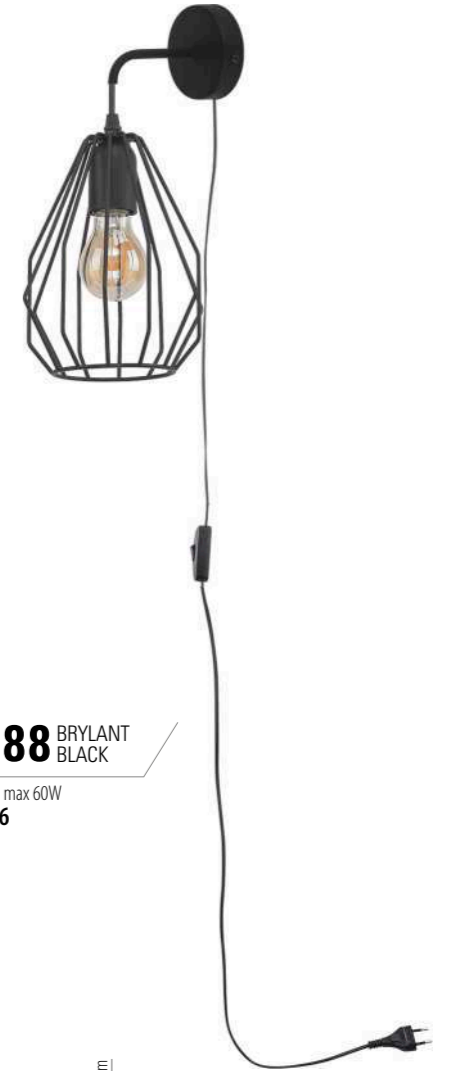

3032 BRYLANT
BLACK
1 x E27, max 60W
DM 36

BRYLANT BLACK

3108 BRYLANT
BLACK

1 x E27, max 60W
DM 37

2287 BRYLANT
BLACK

1 x E27, max 60W
DM 37

2288 BRYLANT
BLACK

1 x E27, max 60W
DM 36