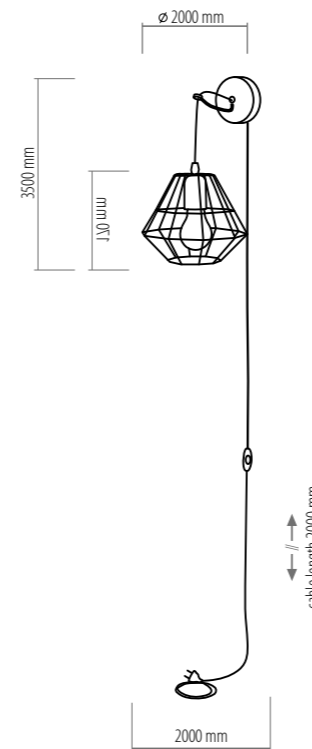

3009 DIAMOND GRAY
1 x E27, max 60W
DM 09

2182 DIAMOND GRAY
1 x E27, max 60W
DM 01

2281 DIAMOND GRAY
1 x E27, max 60W
DM 01

2201 DIAMOND GRAY
1 x E27, max 60W
DM 02

3073 DIAMOND GRAY
1 x E27, max 60W
DM 02