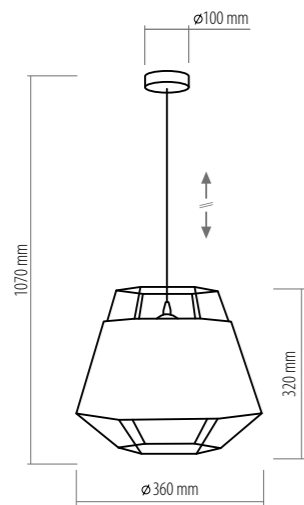

CRISTAL GRAY

abazur, metal / shade, metal / абажур, металл / Lampenschirm, Metall

CRISTAL BLACK