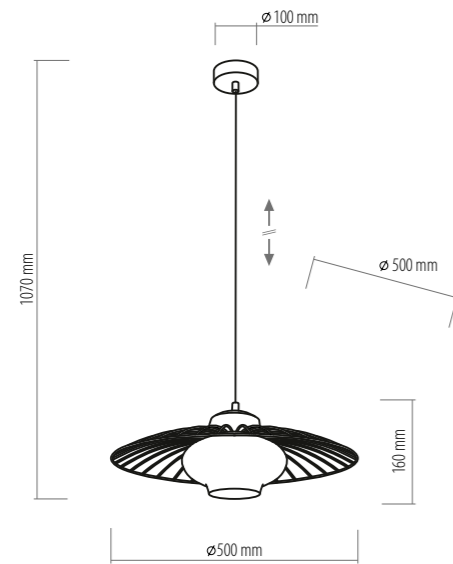

2369 ROSSO
1 x E27 max 60W
KL 7349