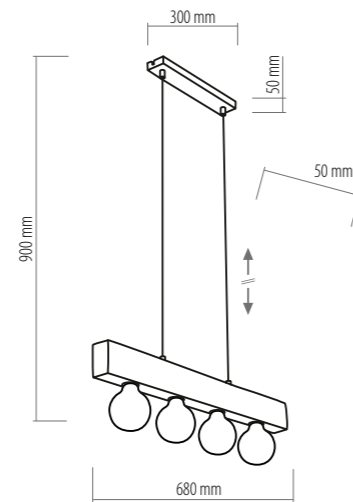

1 x E27 max 60W

4 x E27 max 60W

6 x E27 max 60W

DETAIL

Znak odpowiedzialnej gospodarki leśnej