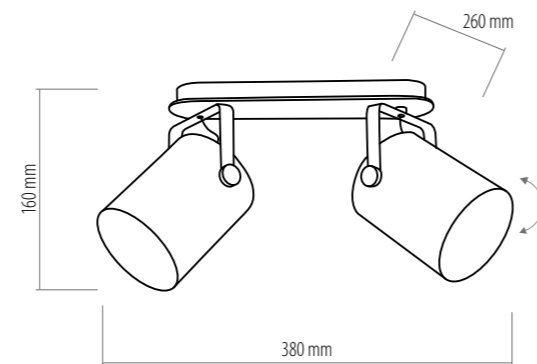

2913 RELAX JUNIOR
1 x E27, max 60W
AB 8386