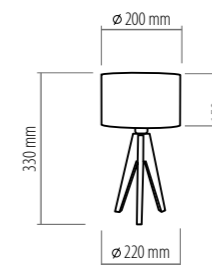

2900 DOVE WOOD
1 x E27, max 60W
AB 8705

3001 DOVE WOOD
1 x E27, max 60W
AB 8704

3064 DOVE WOOD
1 x E27, max 60W
AB 8876

3065 DOVE WOOD
1 x E27, max 60W
AB 8701

Znak odpowiedzialnej gospodarki leśnej

abazur, drewno, metal / shade, wood, metal / абажур, дерево, металл / Lampenschirm, Holz, Metall