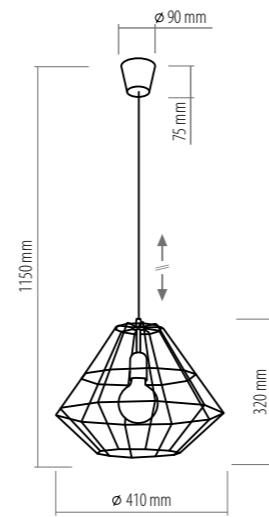

3010 DIAMOND BLACK
1 x E27, max 60W
DM 09