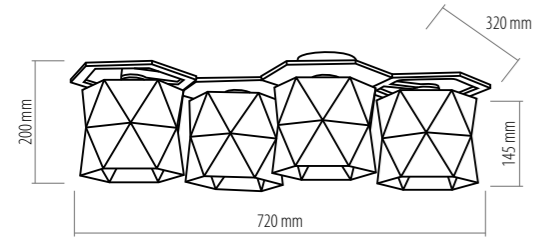

1184 HONEY GRAY

4 x E27, max 60W
AB 8238 x 2, AB 8156, AB 8159