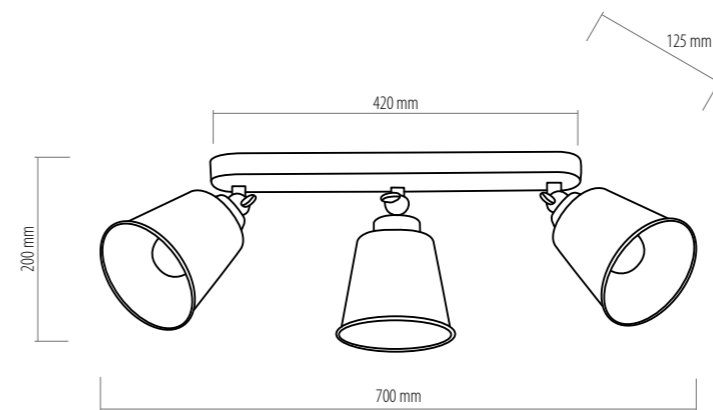

2636 KIM
BLACK
4 x E27, max 60W
KL 7127

2637 KIM GRAY
1 x E27, max 60W
KL 7276

2638 KIM GRAY
2 x E27, max 60W
KL 7276

2639 KIM GRAY
3 x E27, max 60W
KL 7276

2640 KIM GRAY
4 x E27, max 60W
KL 7276

2641 KIM
WHITE
1 x E27, max 60W
KL 7128