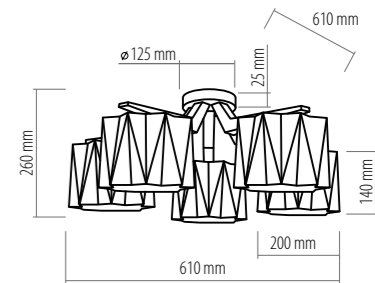

670 PIANO
1 x E27, max 60W
AB 8150

677 PIANO
1 x E27, max 60W
AB 8150

673 PIANO
3 x E27, max 60W
AB 8150

675 PIANO
NATUR
5 x E27, max 60W
AB 8150

1011 BRUNO
1 x E27, max 60W
AB 8158

1010 BRUNO
1 x E27, max 60W
AB 8156