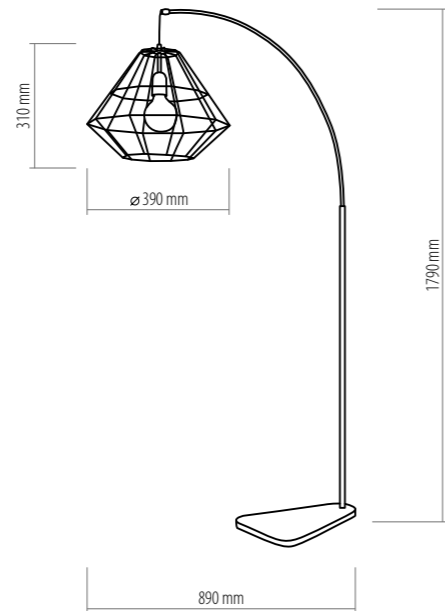

846 DIAMOND BLACK
3 x E27, max 60W
DM 1

843 DIAMOND BLACK
1 x E27, max 60W
AB 8311

2294 DIAMOND BLACK
1 x E27, max 60W
DM 01

2297 DIAMOND BLACK
1 x E27, max 60W
DM 02

3074 DIAMOND BLACK
1 x E27, max 60W
DM 02