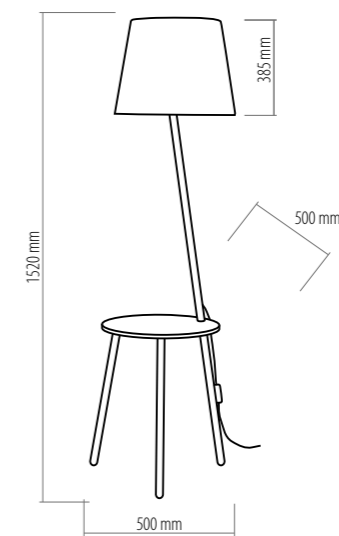

abazur, drewno, metal / shade, wood, metal / абажур, дерево, металл / Lampenshirm, Holz, Metall

BRUNO VENGE

LAMA

2862 LAMA
1 x E27, max 60W
AB 8376

2863 LAMA
1 x E27, max 60W
AB 8377

2864 LAMA
1 x E27, max 60W
AB 8213