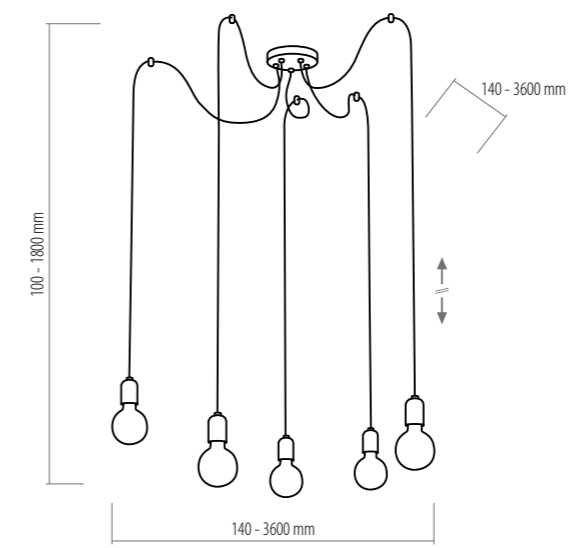

2683 QUALLE GRAY
1 x E27, max 60W

2686 QUALLE GRAY
7 x E27, max 60W