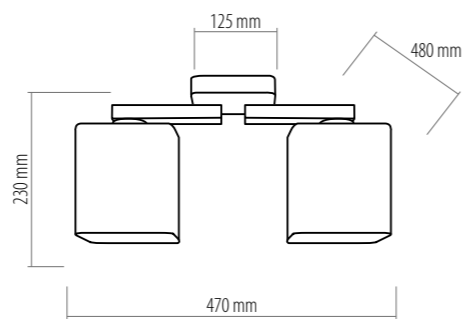

2658 NADIA
VENGE

1 x E27, max 60W
AB 8818

2659 NADIA
VENGE

2 x E27, max 60W
AB 8818

2660 NADIA
VENGE

3 x E27, max 60W
AB 8818

2661 NADIA
VENGE

4 x E27, max 60W
AB 8818