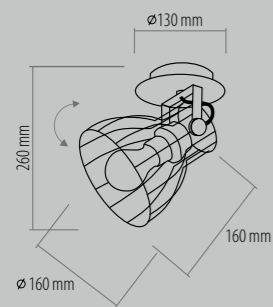

ALANO WHITE