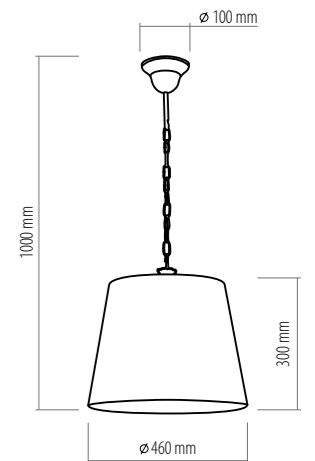

ROSA WHITE

AMELIA WHITE

363 AMELIA
WHITE
3 x E27, max 60W
AB 8200

360 AMELIA
WHITE
1 x E27, max 60W
AB 8200

364 AMELIA
WHITE
5 x E27, max 60W
AB 8200

361 AMELIA
WHITE
1 x E27, max 60W
AB 8202

abazur, metal / shade, metal / абажур, металл / Lampenshirm, Metall