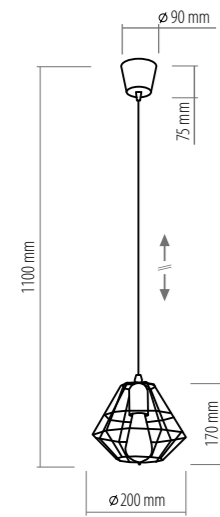

2294 DIAMOND BLACK
1 x E27, max 60W
DM 01