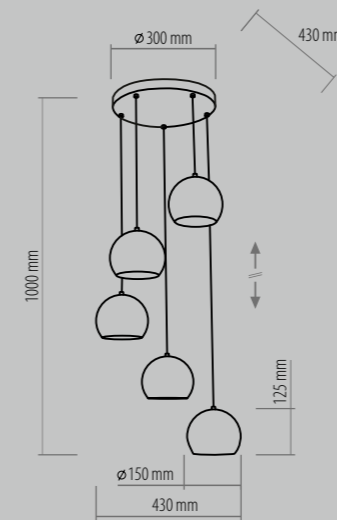

2310 BRILLO
WHITE
3 x E27, max 60W