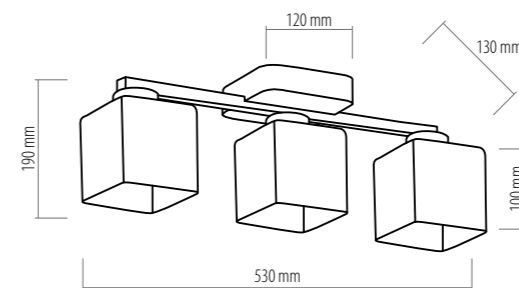

TONI VENGE

293 TONI VENGE
1 x E27, max 60W
AB 8046

283 TONI VENGE
2 x E27, max 60W
AB 8046

284 TONI VENGE
3 x E27, max 60W
AB 8046

285 TONI VENGE
4 x E27, max 60W
AB 8046

abazur, drewno, metal / shade, wood, metal / абажур, дерево, металл / Lampenshirm, Holz, Metall