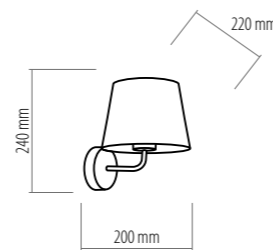

MAJA GRAY

MAJA GRAY

abazur, metal / shade, metal / абажур, металл / Lampenschirm, Metall