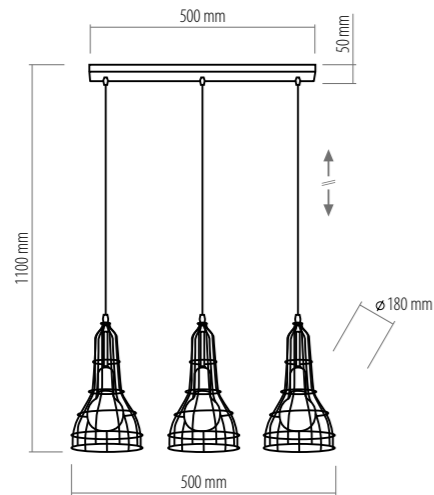

2209 LONG

3 x E27, max 60W
DM 39

2230 LONG

3 x E27, max 60W
DM 39

2208 LONG

1 x E27, max 60W
DM 39

2210 LONG

1 x E27, max 60W
DM 39