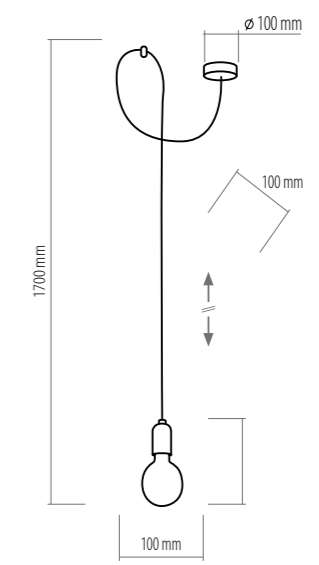

cable length 5500 mm

QUALLE

8623 QUALLE
1 x E27, max 60W

8626 QUALLE
1 x E27, max 60W

2342 QUALLE
1 x E27, max 60W

2361 QUALLE
1 x E27, max 60W

8628 QUALLE
1 x E27, max 60W

8632 QUALLE
1 x E27, max 60W