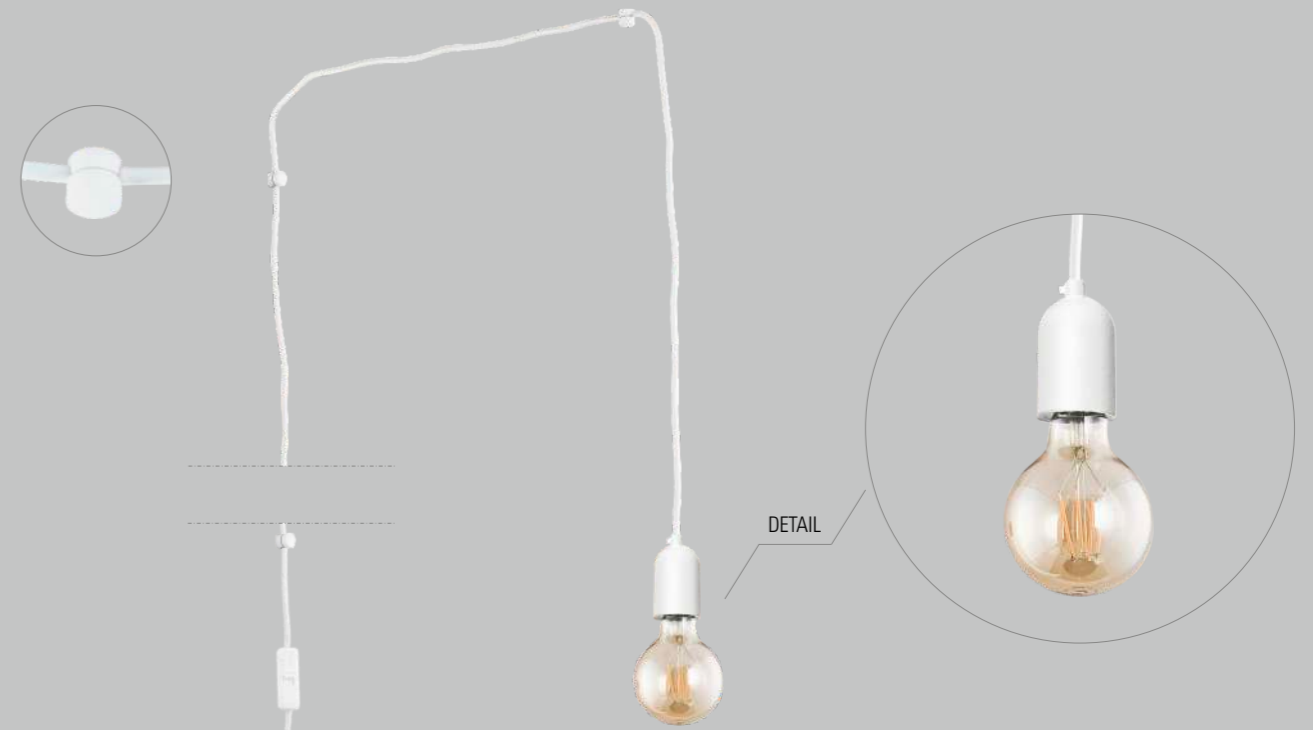

2203 QUALLE
1x E27, max 60W