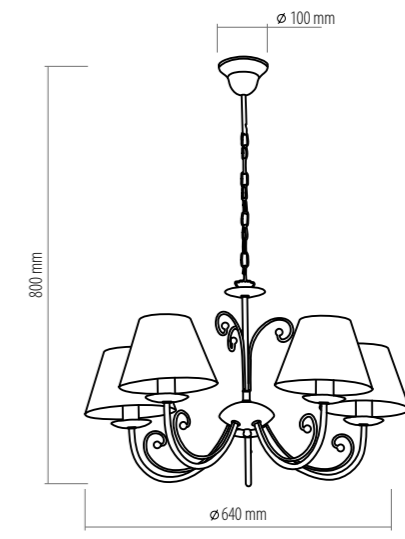

374 ROSA
WHITE
5 x E14, max 60W
AB 8201

ROSA WHITE