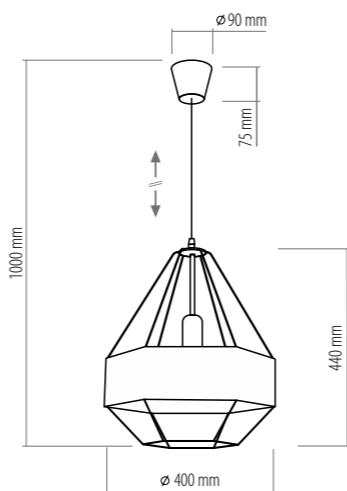

CRISTAL NEW

abazur, tworzywo, metal / shade, plastics, metal / абажур, пластмасса, металл / Lampenschirm, Kunststoff, Metall

CRISTAL NEW