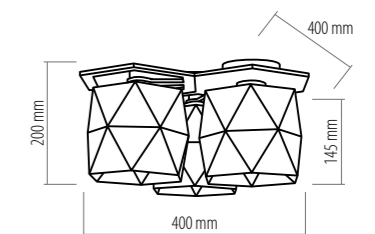

703 HONEY
3 x E27, max 60W
AB 8156, AB 8159, AB 8178

701 HONEY
1 x E27, max 60W
AB 8180

705 HONEY
4 x E27, max 60W
AB 8156 x 2, AB 8159, AB 8178

706 HONEY
5 x E27, max 60W
AB 8156 x 2, AB 8159, AB 8178

702 HONEY
3 x E27, max 60W
AB 8156, AB 8159, AB 8178