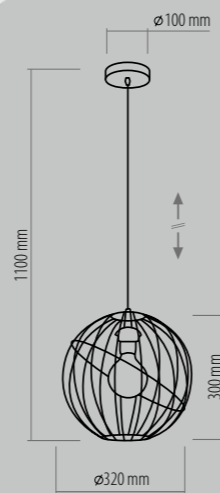

1628 ORBITA
BLACK
4 x E27, max 60W
DM 31

ORBITA BLACK

tworzywo, metal / plastics, metal / пластик, металл / Kunststoff, Metall

ORBITA BLACK

1629 ORBITA
WHITE
1 x E27, max 60W
DM 31

1630 ORBITA
WHITE
1 x E27, max 60W
DM 33