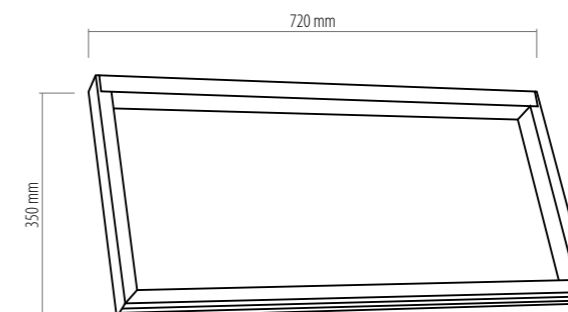

230V, 22,4W,
3000K, 2500 lm

DETAIL

Znak odpowiedzialnej
gospodarki leśnej

JONATAN

3098 JONATAN

1 x E27 MAX 60W
+ LED 230V, 31,5W,
2700K, 3350 lm
AB 8837

3097 JONATAN

1 x E27 MAX 60W
+ LED 230V, 31,5W,
2700K, 3350 lm
AB 8836