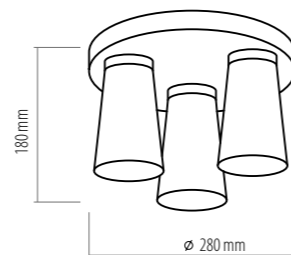

4015 AQUA
2 x E14, max 40W

4014 AQUA
1 x E14, max 40W

4013 AQUA
3 x E14, max 40W

IP44