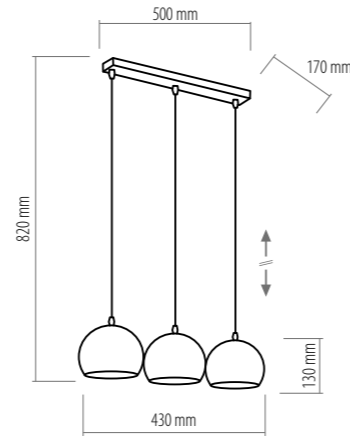

1846 YODA GRAY

3 x E27, max 60W

1827 YODA GRAY

3 x E27, max 60W