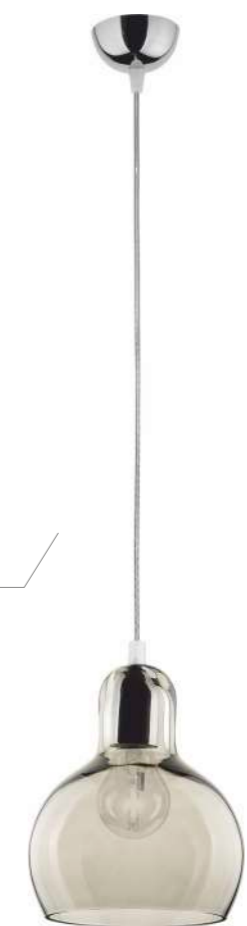

szkło, tworzywo / glass, plastics / стекло, пластик / Glas, Kunststoff

MANGO

MANGO

600 MANGO
1 x E27, max 60W
KL 7032

602 MANGO
1 x E27, max 60W
KL 7034

601 MANGO
1 x E27, max 60W
KL 7033

szkło, tworzywo / glass, plastics / стекло, пластик / Glas, Kunststoff