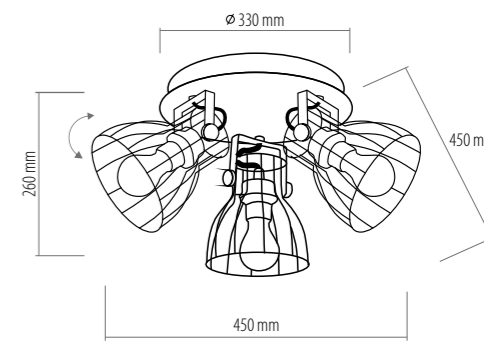

ALANO BLACK

metal / metal / металл / Metall