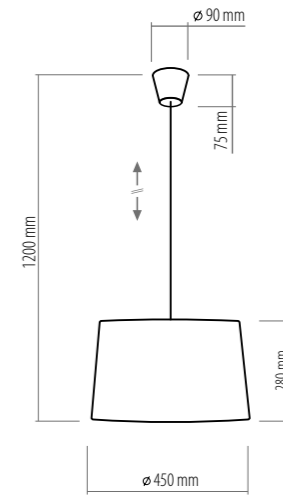

MAJA BLACK

abazur, metal / shade, metal / абажур, металл / Lampenschirm, Metall