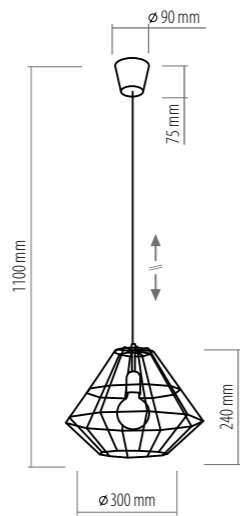

2983 DIAMOND GRAY
1 x E27, max 60W
AB 8560