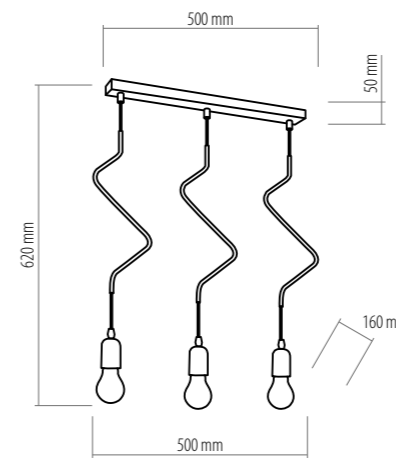

metal / metal / металл / Metall

ZIGZAG BLACK