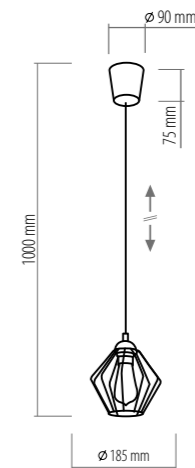

1641 GALAXY
1 x E27, max 60W
DM 15