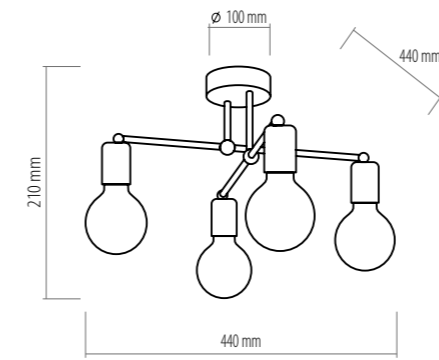

metal / metal / металл / Metall