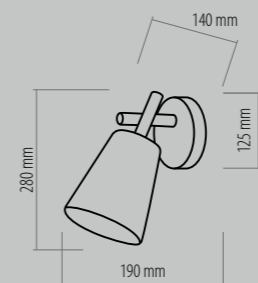

abażur, drewno, metal / shade, wood, metal / абажур, дерево, металл / Lampenschirm, Holz, Metall

RELAX WHITE

VAIO WHITE

698 VAIO
WHITE
1 x E27, max 60W
AB 8212

818 VAIO
WHITE
1 x E27, max 60W
AB 8162

667 VAIO
WHITE
1 x E27, max 60W
AB 8162