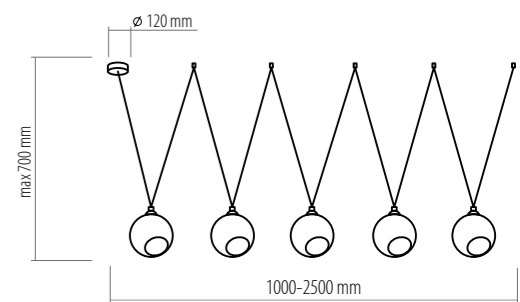

1 x E27, max 60W
KL 7156

1934 POBO

1 x E27, max 60W
KL 7157

szkło, tworzywo / glass, plastics / стекло, пластик / Glas, Kunststoff

POBO

1982 POBO
5 x E27, max 60W
KL 7190

1981 POBO
3 x E27, max 60W
KL 7190

POBO