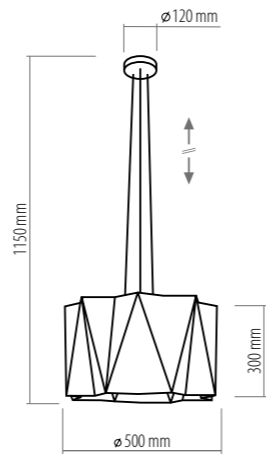

681 PIANO
NATUR
3 x E27, max 60W
AB 8149