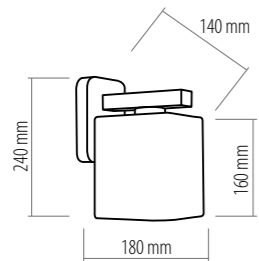

2658 NADIA
VENGE

1 x E27, max 60W
AB 8818

2659 NADIA
VENGE

2 x E27, max 60W
AB 8818

2660 NADIA
VENGE

3 x E27, max 60W
AB 8818

2661 NADIA
VENGE

4 x E27, max 60W
AB 8818