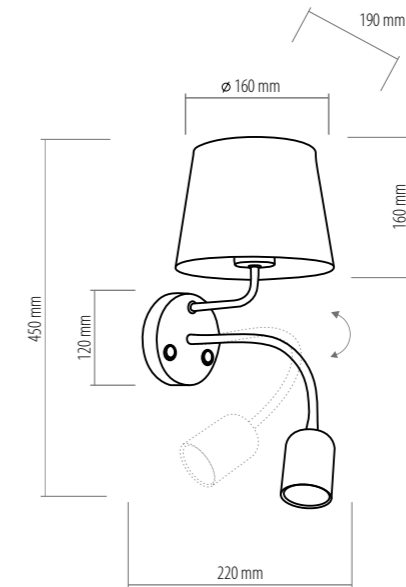

1xE27 max 60W
5W 660lm, 2700K
AB 8402

2427 MAJA
GRAY

1xE27 max 60W
led GU10 max 15W
AB 8408

2426 MAJA
WHITE

1xE27 max 60W
led GU10 max 15W
AB 8405

2428 MAJA
BLACK

1xE27 max 60W
led GU10 max 15W
AB 8402

MAJA LED