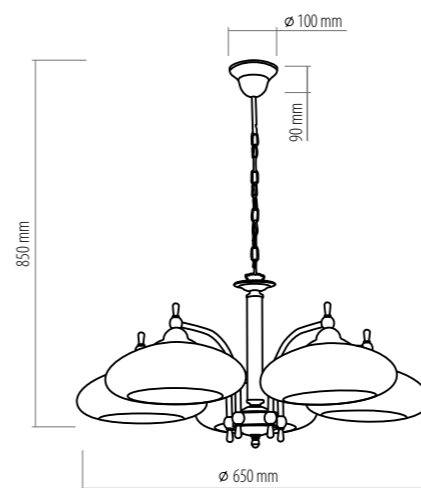

szkło, metal / glass, metal / стекло, металл / Glas, Metall

SATURN