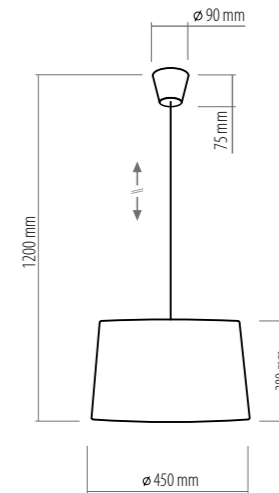

MAJA GRAY

2934 MAJA GRAY
1 x E27, max 60W
AB 8408

MAJA GRAY

abazur, metal / shade, metal / абажур, металл / Lampenschirm, Metall