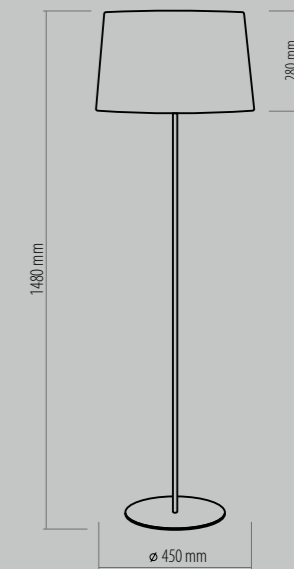

MAJA WHITE

2535 MAJA
WHITE
1 x E27 max 60W
led GU10 max 15W
AB 8405

1882 MAJA
WHITE
1 x E27, max 60W
AB 8405

abazur, metal / shade, metal / абажур, металл / Lampenschirm, Metall

MAJA WHITE