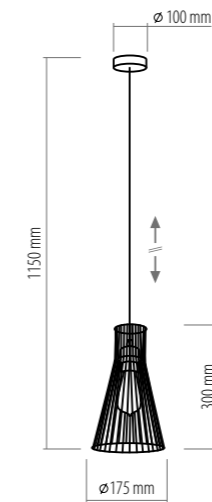

1497 VITO GRAY
3 x E27, max 60W
DM 19