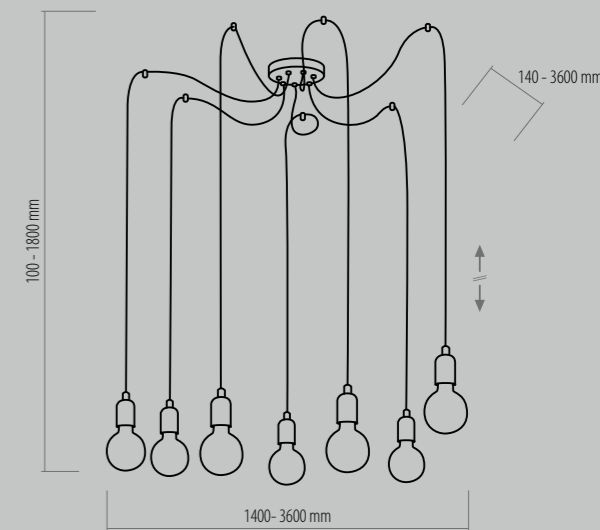

tworzywo, metal / plastics, metal / пластик, металл / Kunststoff, Metall

QUALLE WHITE