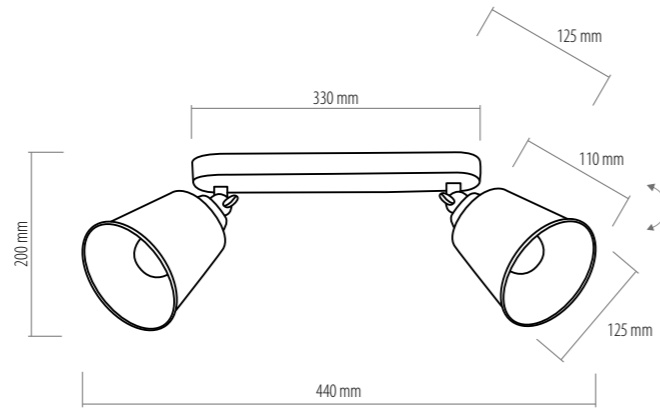

2633 KIM
BLACK
1 x E27, max 60W
KL 7127

2636 KIM
BLACK
4 x E27, max 60W
KL 7127