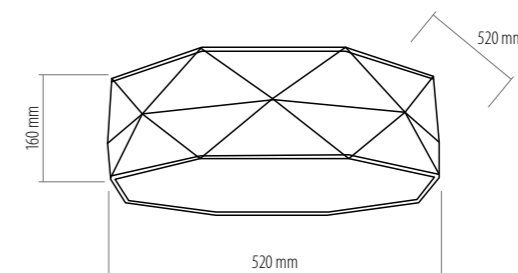

abazur, metal, blenda PCV / shade, metal, PCV / абажур, металл PCV / Lampenschirm, Metall, PCV

KANTOOR