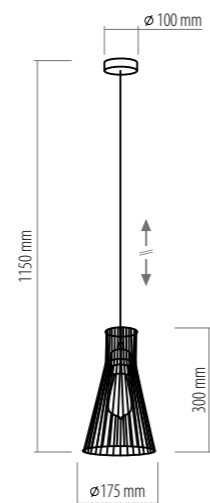

VITO BLACK

metal / metal / металл / Metall

VITO WHITE