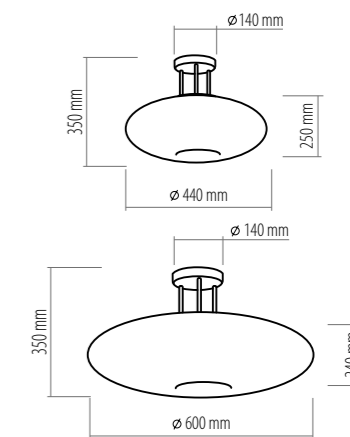

911 GALA
4 x E27, max 60W
KL 7010

890 GALA LED
16W x 1, 3000K, 1600lm
KL 7010

910 GALA
4 x E27, max 60W
KL 7010

892 GALA LED
16W x 1, 3000K, 1600lm
KL 7011

912 GALA
4 x E27, max 60W
KL 7011

szkło, metal / glass, metal / стекло, металл / Glas, Metall