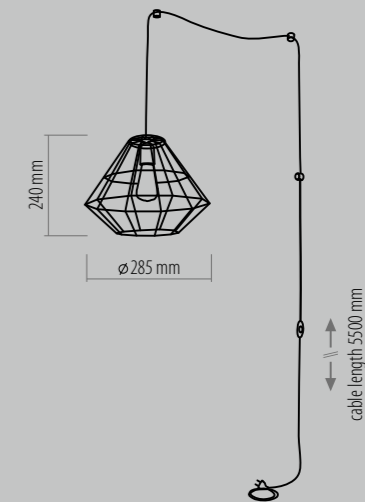

2200 DIAMOND WHITE
1 x E27, max 60W
DM 02