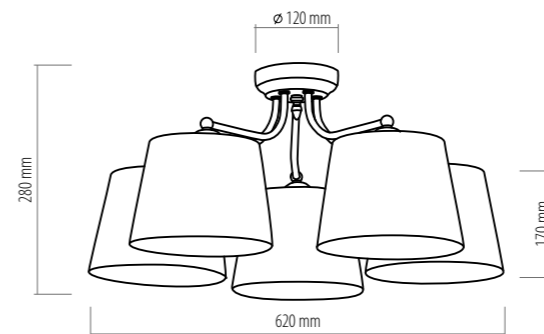

1103 QUEEN
3 x E27, max 60W
AB 8848

abazur, metal / shade, metal / абажур, металл / Lampenshirm, Metall

QUEEN

QUEEN

**2352** QUEEN3 x E27, max 60W
AB 8851**2353** QUEEN5 x E27, max 60W
AB 8851

abazur, metal / shade, metal / абажур, металл / Lampenshirm, Metall