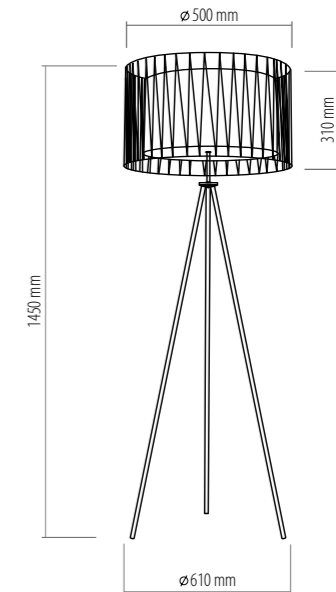

1655 HARMONY BLACK
3 x E27, max 60W
AB 8579

2899 HARMONY BLACK
1 x E27, max 60W
AB 8722