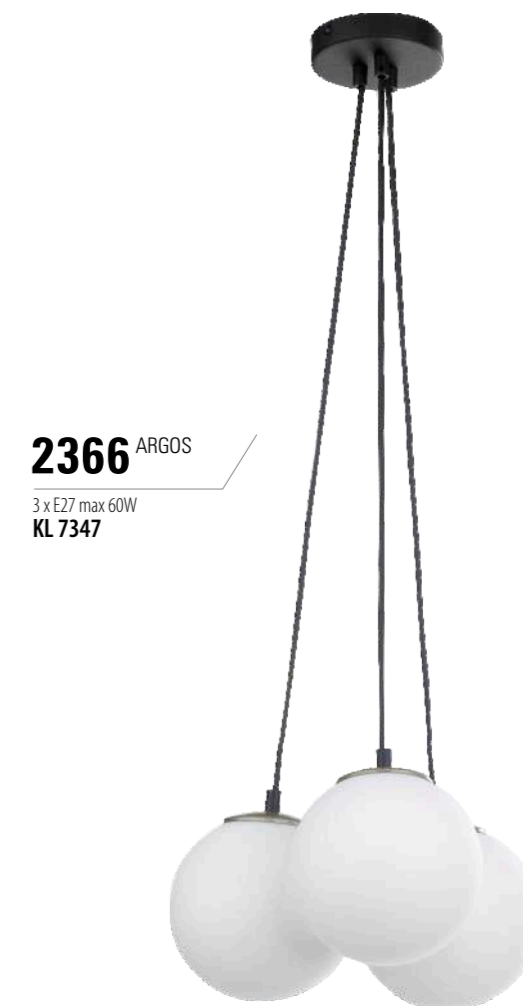

GALA / GALA LED

2364 ARGOS
1 x E27 max 60W
KL 7346

2365 ARGOS
1 x E27 max 60W
KL 7345

2367 ARGOS
7 x E27 max 60W
KL 7347

2366 ARGOS
3 x E27 max 60W
KL 7347

FADO

2583 FADO
BLACK
4 x E27, max 60W

2584 FADO
BLACK
6 x E27, max 60W