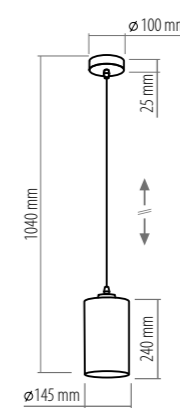

2274 BEN BLACK
1 x E27, max 60W
AB 8784

2275 BEN BLACK
1 x E27, max 60W
AB 8785

2273 BEN BLACK
1 x E27, max 60W
AB 8783

2272 BEN BLACK
1 x E27, max 60W
AB 8782

abazur, tworzywo, metal / shade, plastics, metal / абажур, пластмасса, металл / Lampenschirm, Kunststoff, Metall