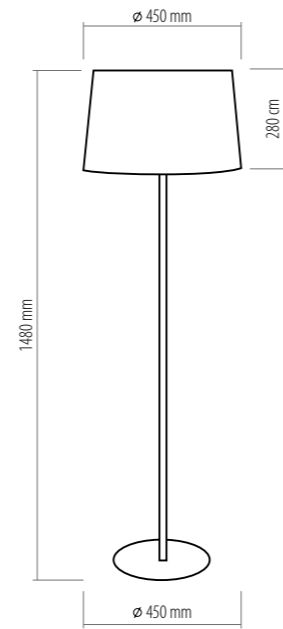

1878 MAJA BROWN
1x E27, max 60W
AB 8696