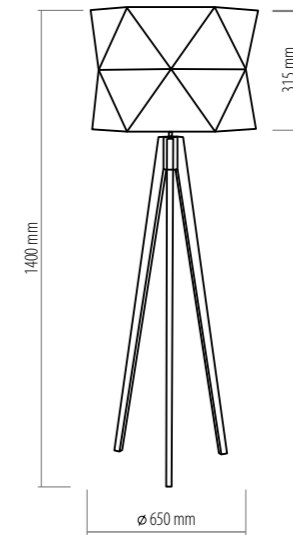

1017 BRUNO
1 x E27, max 60W
AB 8157

1018 BRUNO
1 x E27, max 60W
AB 8156

BRUNO

1001 BRUNO
VENGE
1 x E27, max 60W
AB 8155

1000 BRUNO
VENGE
1 x E27, max 60W
AB 8153

1007 BRUNO
VENGE
1 x E27, max 60W
AB 8154

1008 BRUNO
VENGE
1 x E27, max 60W
AB 8153