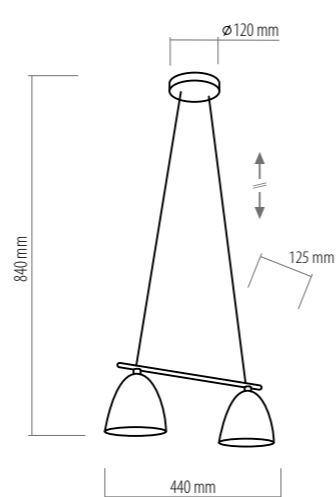

Znak odpowiedzialnej gospodarki leśnej