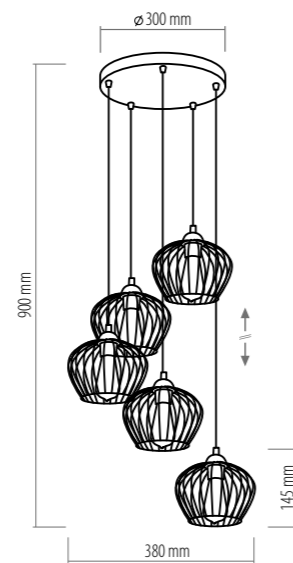

1495 TINA
3 x E27, max 60W
DM 11