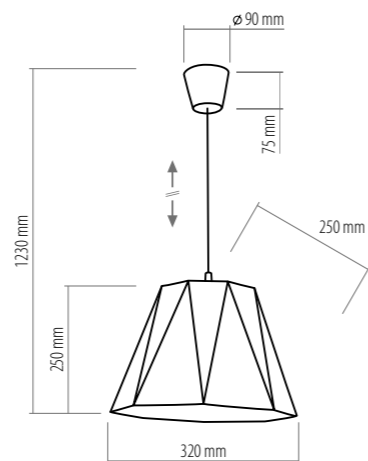

Znak odpowiedzialnej gospodarki leśnej

BALANCE

2400 PANAMA
1 x E27, max 60W
AB 8733

2401 PANAMA
1 x E27, max 60W
AB 8734

2407 PANAMA
1 x E27, max 60W
AB 8740

2406 PANAMA
1 x E27, max 60W
AB 8739

2402 PANAMA
1 x E27, max 60W
AB 8735