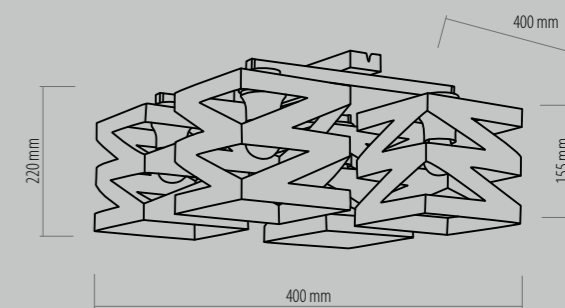

abazur, metal / shade, metal / абажур, металл / Lampenshirm, Metall

SPLIT