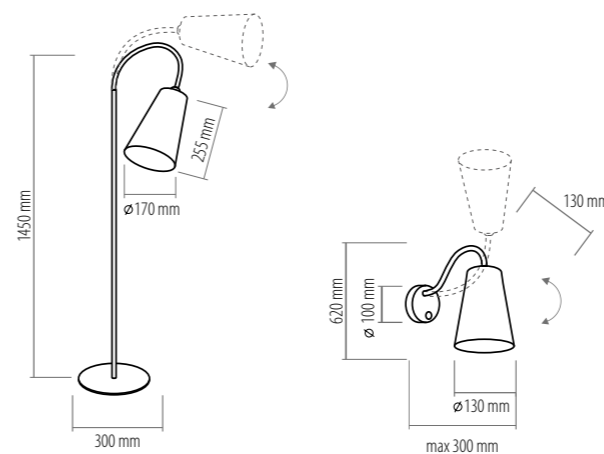

2103 WIRE BLACK
3 x E27, max 60W
AB 8689