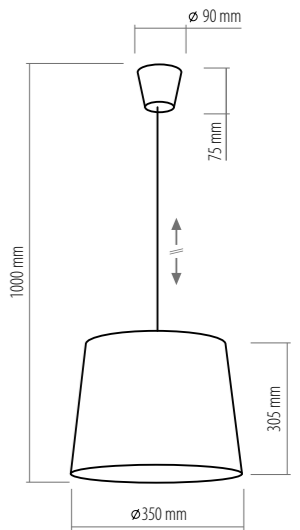

2517 KIDS

1 x E27, max 60W
AB 8858

2531 KIDS

1 x E27, max 60W
AB 8870

1779 KIDS

1 x E27, max 60W
AB 8447

1798 KIDS

1 x E27, max 60W
AB 8424

2518 KIDS

1 x E27, max 60W
AB 8859