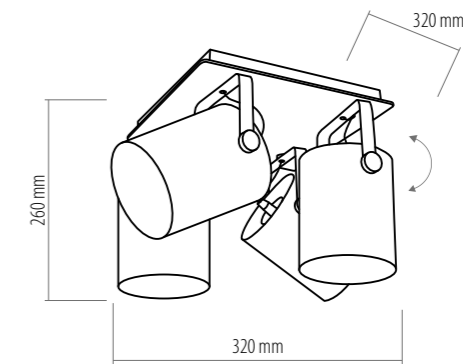

2913 RELAX JUNIOR
1 x E27, max 60W
AB 8386