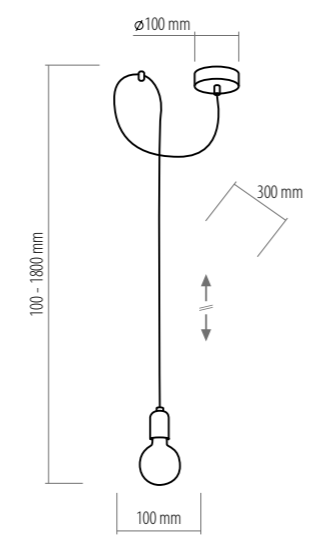

2684 QUALLE GRAY
1 x E27, max 60W