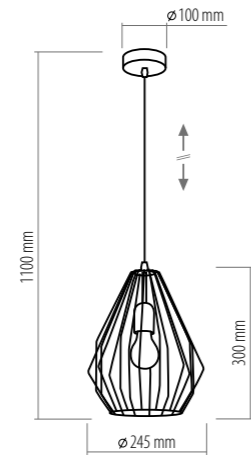

2257 BRYLANT
BLACK
1 x E27, max 60W
DM 37