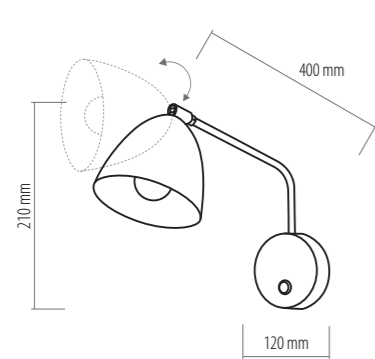

2372 LORETTA
WHITE
1 x E27, max 60W

2373 LORETTA
WHITE
4 x E27, max 60W

2374 LORETTA
WHITE
6 x E27, max 60W

2377 LORETTA GRAY
1 x E27, max 60W

2378 LORETTA GRAY
4 x E27, max 60W

2379 LORETTA GRAY
6 x E27, max 60W