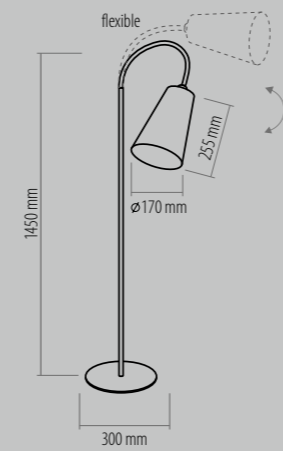

2107 WIRE COLOUR
5 x E27, max 60W
AB 8700

2106 WIRE COLOUR
3 x E27, max 60W
AB 8699