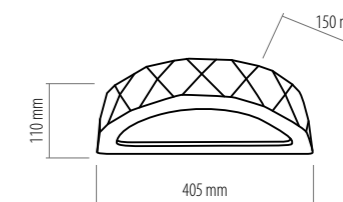

1 x E27, max 60W

gips, szkło / gypsum, glass / керамика, стекло / Gips, Glas

AZTEK / SQUARE

2479 ACERTO

2 x E27, max 60W
KL 7343

2478 CIRCLE

2 x E27, max 60W
KL 7351

2480 ACERTO