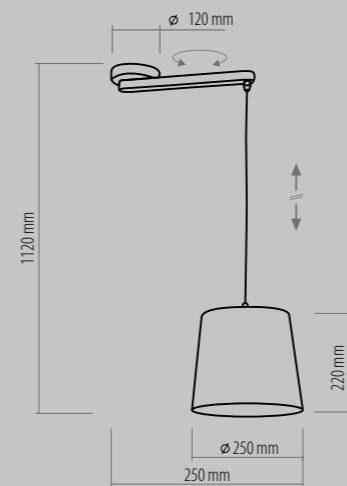

abazur, metal / shade, metal / абажур, металл / Lampenschirm, Metall

PEDRO

BALANCE

1278 BALANCE

1x E27, max 60W
AB 8715

drewno, metal / wood, metal / дерево, металл / Holz, Metall

1279 BALANCE

3x E27, max 60W
AB 8716