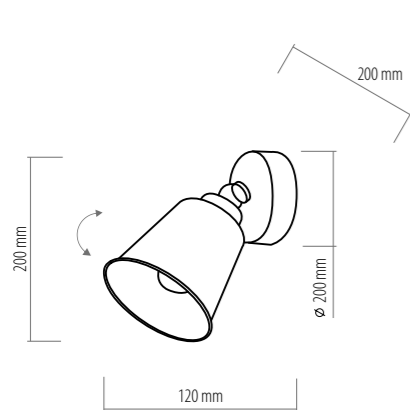

2637 KIM GRAY
1 x E27, max 60W
KL 7276

2640 KIM GRAY
4 x E27, max 60W
KL 7276