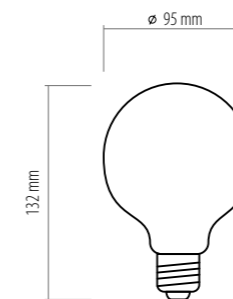

4040 TRACER
WHITE
1 x GU10, max 40W