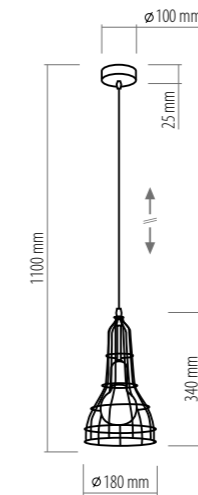

2209 LONG

3 x E27, max 60W
DM 39

2230 LONG

3 x E27, max 60W
DM 39

2208 LONG

1 x E27, max 60W
DM 39

2210 LONG

1 x E27, max 60W
DM 39