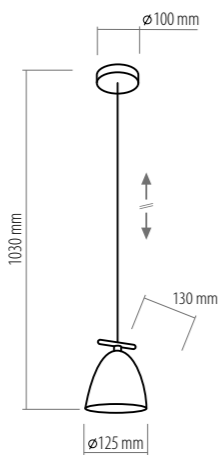

Znak odpowiedzialnej gospodarki leśnej