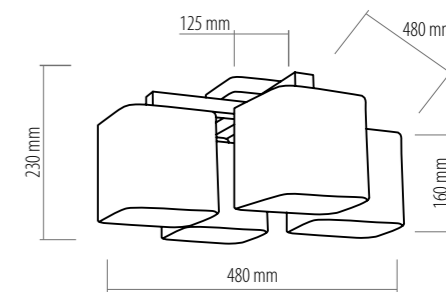

2658 NADIA
VENGE

1 x E27, max 60W
AB 8818

2659 NADIA
VENGE

2 x E27, max 60W
AB 8818

2660 NADIA
VENGE

3 x E27, max 60W
AB 8818

2661 NADIA
VENGE

4 x E27, max 60W
AB 8818