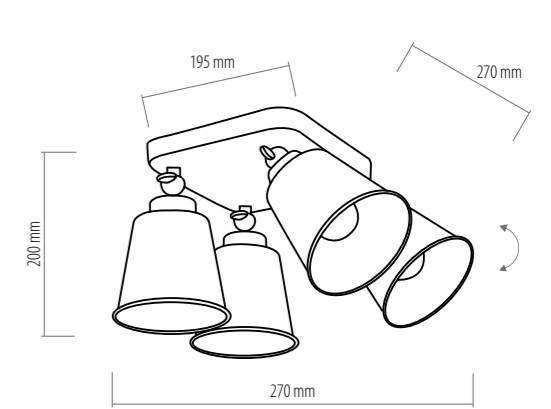

2633 KIM
BLACK
1 x E27, max 60W
KL 7127

2636 KIM
BLACK
4 x E27, max 60W
KL 7127