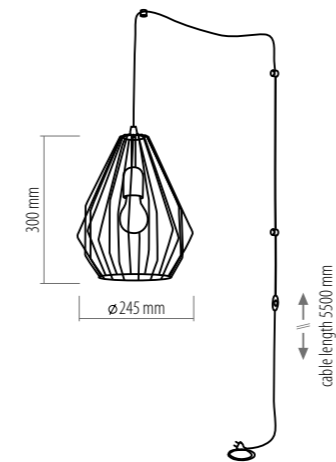

2287 BRYLANT
BLACK

1 x E27, max 60W
DM 37

2288 BRYLANT
BLACK

1 x E27, max 60W
DM 36