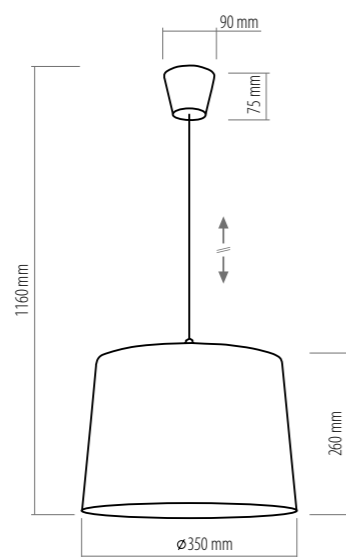

2910 SKY

1 x E27, max 60W
AB 8831