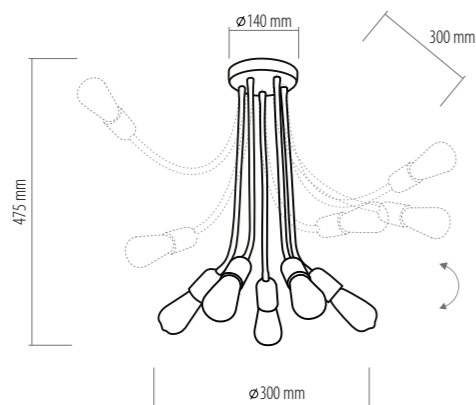

2137 FLEXY GRAY

1 x E27, max 60W

3 x E27, max 60W

5 x E27, max 60W

FLEXY GRAY

5 x E27, max 60W

3 x E27, max 60W

1 x E27, max 60W

FLEXY WHITE

tworzywo, metal / plastics, metal / пластикa, металл / Kunststoff, Metall