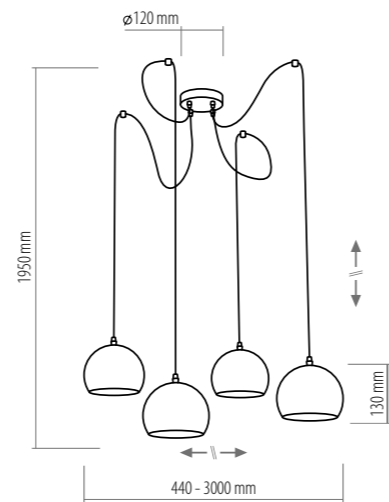

2221 YODA BLACK ORBIT
4 x E27, max 60W

2082 YODA BLACK ORBIT
3 x E27, max 60W

2081 YODA BLACK ORBIT
3 x E27, max 60W

1682 YODA BLACK ORBIT
1 x E27, max 60W

2080 YODA BLACK ORBIT
1 x E27, max 60W

3000 YODA BLACK ORBIT
1 x E27, max 60W