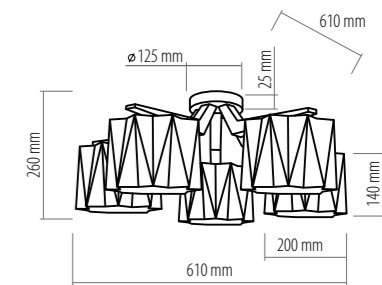

685 PIANO
NATUR
5 x E27, max 60W
AB 8147

abazur, drewno, metal / shade, wood, metal / абажур, дерево, металл / Lampenshirm, Holz, Metall

PIANO NATUR