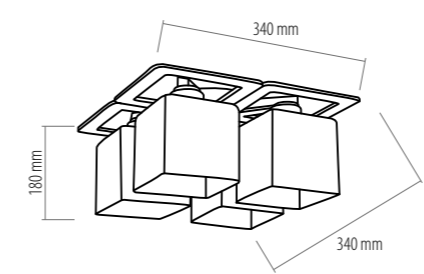

szkło, drewno, metal / glass, wood, metal / стекло, дерево, металл / Glas, Holz, Metall

XENA