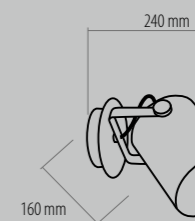

RELAX WHITE

3125 RELAX WHITE
2 x E27, max 60W
AB 8358

1611 RELAX WHITE
1 x E27, max 60W
AB 8358

1611 RELAX WHITE
1 x E27, max 60W
AB 8358

1612 RELAX WHITE
1 x E27, max 60W
AB 8358

1613 RELAX WHITE
3 x E27, max 60W
AB 8358