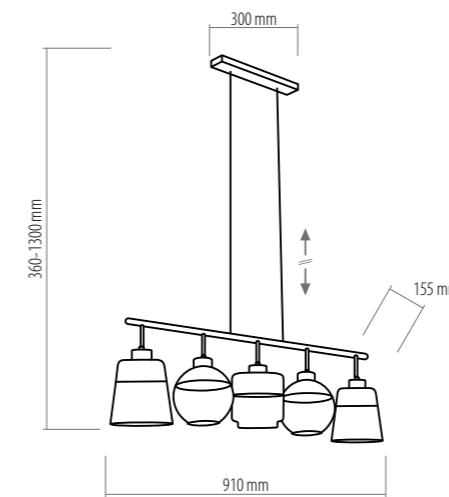

AMBER

szkło, metal / glass, metal / crekno, metann / Glas, Metall

AMBER