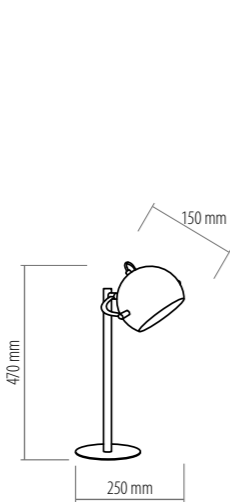

2221 YODA BLACK ORBIT
4 x E27, max 60W

2082 YODA BLACK ORBIT
3 x E27, max 60W

2081 YODA BLACK ORBIT
3 x E27, max 60W

1682 YODA BLACK ORBIT
1 x E27, max 60W

2080 YODA BLACK ORBIT
1 x E27, max 60W

3000 YODA BLACK ORBIT
1 x E27, max 60W