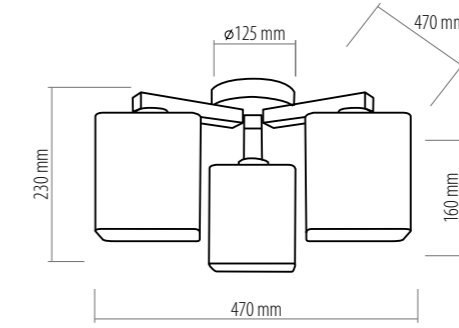

2656 NADIA GRAY
3 x E27, max 60W
AB 8880