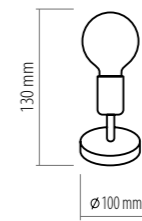

1900 RETRO
1 x E27, max 60W