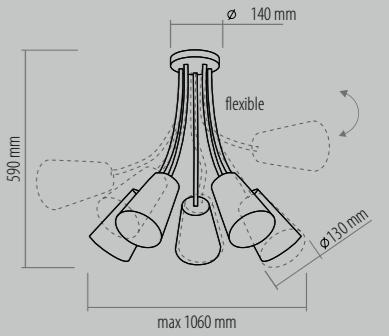

462 MIKA

5 x E27, max 60W
AB 8086

WIRE COLOUR

WIRE COLOUR

3082 WIRE COLOUR
1 x E27, max 60W
AB 8790

2448 WIRE COLOUR
1 x E27, max 60W
AB 8789

2107 WIRE COLOUR
5 x E27, max 60W
AB 8700

2106 WIRE COLOUR
3 x E27, max 60W
AB 8699