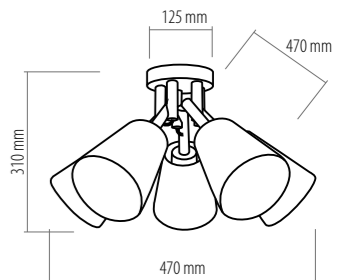

abażur, drewno / shade, wood / абажур, дерево / Lampenschirm, Holz

VAIO GRAY