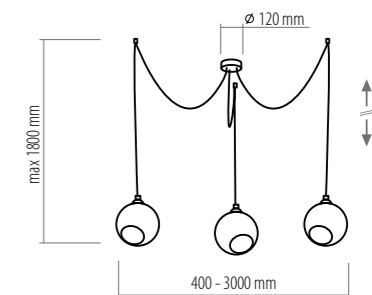

1 x E27, max 60W
KL 7156

1934 POBO

1 x E27, max 60W
KL 7157

szkło, tworzywo / glass, plastics / стекло, пластик / Glas, Kunststoff

POBO

1982 POBO
5 x E27, max 60W
KL 7190

1981 POBO
3 x E27, max 60W
KL 7190

POBO