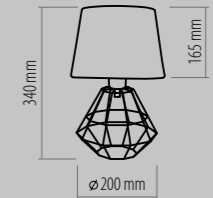

844 DIAMOND WHITE
1 x E27, max 60W
AB 8312