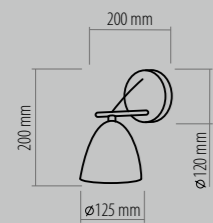

Znak odpowiedzialnej gospodarki leśnej