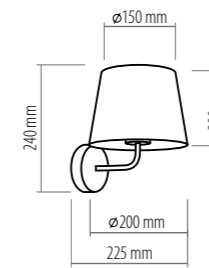

1879 MAJA BROWN
1x E27, max 60W
AB 8697