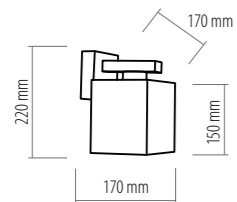

409 LEA
GRAY

4 x E27, max 60W
AB 8882