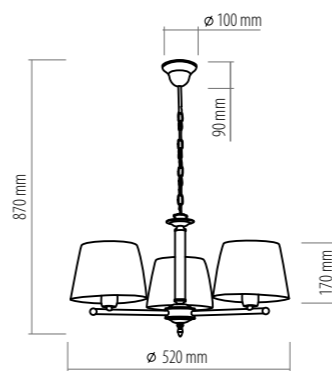

szkło, metal / glass, metal / стекло, металл / Glas, Metall

ALADYN

QUEEN

1102 QUEEN
1 x E27, max 60W
AB 8850

1101 QUEEN
1 x E27, max 60W
AB 8848

1105 QUEEN
5 x E27, max 60W
AB 8848

1100 QUEEN
1 x E27, max 60W
AB 8848