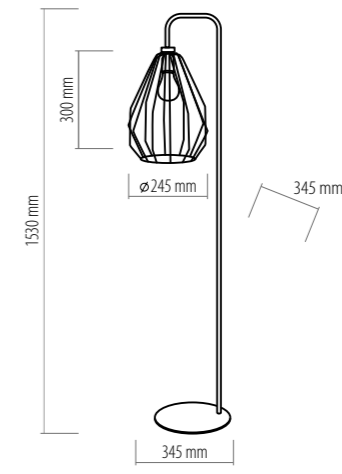

BRYLANT GRAY