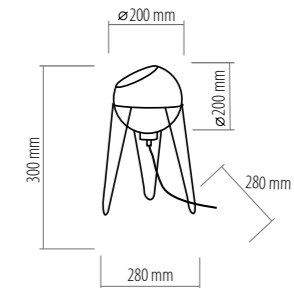

2970 POBO

1 x E27, max 60W
KL 7156