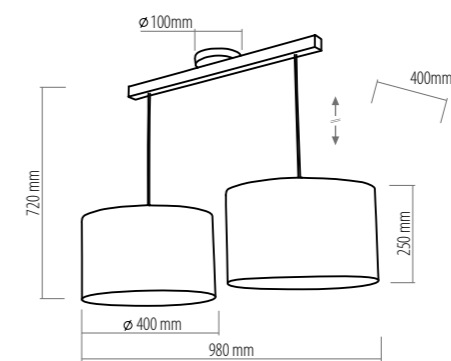

2647 TROY
1 x E27 max 60W
AB 8841

TROY

2645 TROY
2 x E27 max 60W
AB 8840

2646 TROY
2 x E27 max 60W
AB 8840

drewno, metal / wood, metal / дерево, металл / Holz, Metall

TROY

2664 ARTWOOD
1 x E27 max 60W

2665 ARTWOOD
4 x E27 max 60W