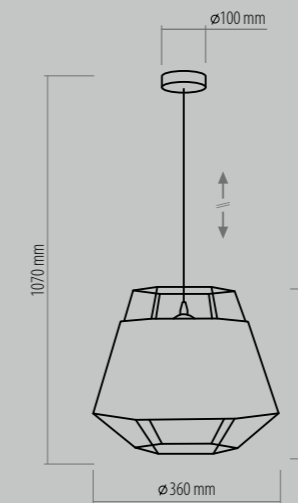

CRISTAL WHITE

1851 CRISTAL WHITE
1 x E27, max 60W
AB 8370

1852 CRISTAL WHITE
1 x E27, max 60W
AB 8371

2951 CRISTAL WHITE
1 x E27, max 60W
AB 8411

abažur, metal / shade, metal / абажур, металл / Lampenschirm, Metall