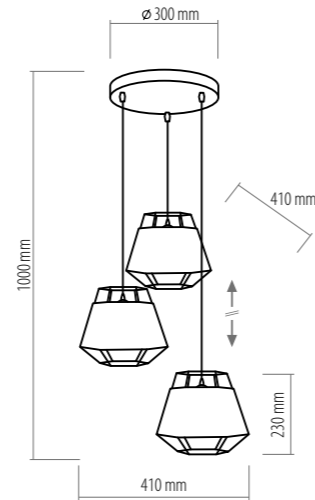

CRISTAL GRAY

abazur, metal / shade, metal / абажур, металл / Lampenschirm, Metall

CRISTAL BLACK