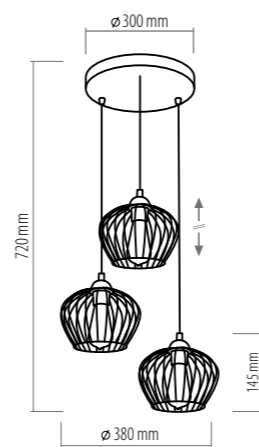

1494 TINA
1 x E27, max 60W
DM 12