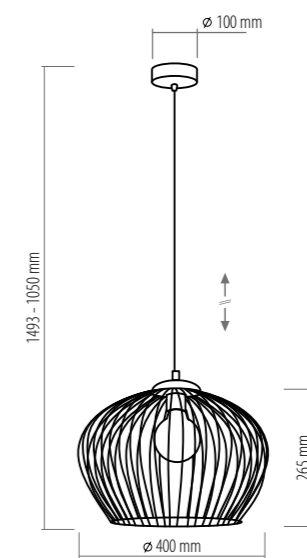

1493 TINA
1 x E27, max 60W
DM 11