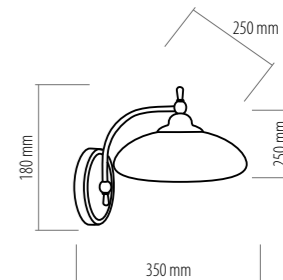

szkło, metal / glass, metal / стекло, металл / Glas, Metall

SATURN