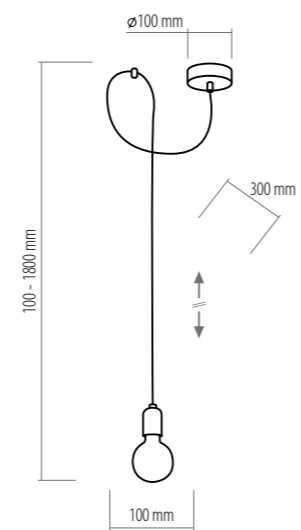

QUALLE

QUALLE

QUALLE

1513 QUALLE
1 x E27, max 60W

8637 QUALLE
1 x E27, max 60W

1514 QUALLE
5 x E27, max 60W

1515 QUALLE
7 x E27, max 60W

tworzywo, metal / plastics, metal / пластик, металл / Kunststoff, Metall