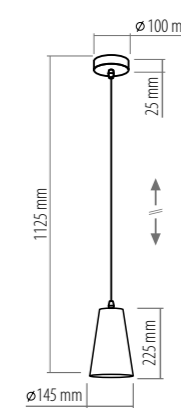

2274 BEN BLACK
1 x E27, max 60W
AB 8784

2275 BEN BLACK
1 x E27, max 60W
AB 8785

2273 BEN BLACK
1 x E27, max 60W
AB 8783

2272 BEN BLACK
1 x E27, max 60W
AB 8782

abazur, tworzywo, metal / shade, plastics, metal / абажур, пластмасса, металл / Lampenschirm, Kunststoff, Metall