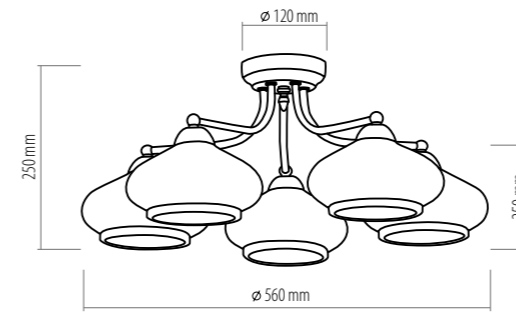

1075 SATURN
5 x E27, max 60W
KL 7081

szkło, metal / glass, metal / стекло, металл / Glas, Metall

SATURN

ALADYN

1715 ALADYN
5 x E27, max 60W
KL 7027

1710 ALADYN
1 x E27, max 60W
KL 7027

1713 ALADYN
3 x E27, max 60W
KL 7027