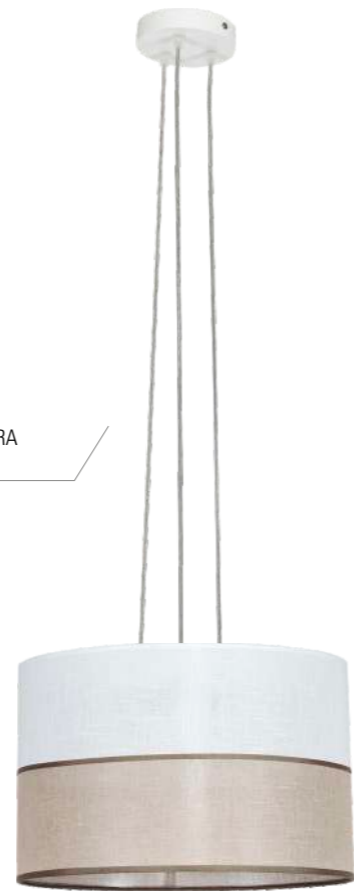

982 LAURA
3 x E27, max 60W
AB 8130