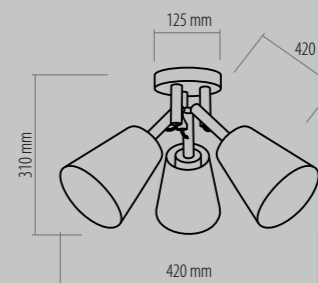

abażur, drewno / shade, wood / абажур, дерево / Lampenshirm, Holz

VAIO WHITE