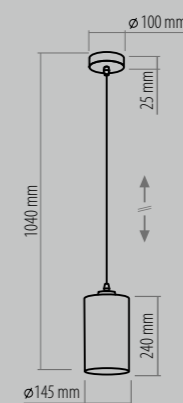

abazur, tworzywo, metal / shade, plastics, metal / абажур, пластмасса, металл / Lampenschirm, Kunststoff, Metall

BEN WHITE

BEN WHITE