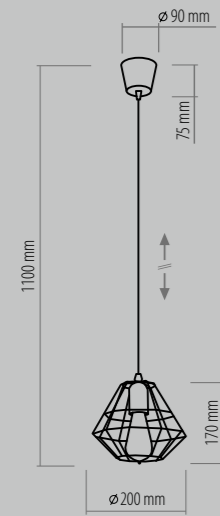

697 DIAMOND WHITE
1 x E27, max 60W
DM 1

847 DIAMOND WHITE
1 x E27, max 60W
DM 2

1996 DIAMOND WHITE
1 x E27, max 60W
DM 3

848 DIAMOND WHITE
3 x E27, max 60W
DM 1

844 DIAMOND WHITE
1 x E27, max 60W
AB 8312

2292 DIAMOND WHITE
1 x E27, max 60W
DM 01