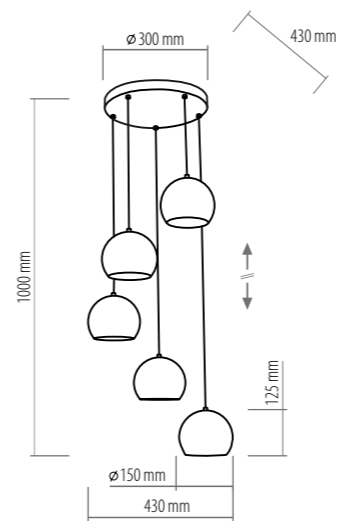

LORETTA

tworzywo, metal / plastics, metal / пластикa, металл / Kunststoff, Metall

BRILLO BLACK

2307 BRILLO BLACK
5 x E27, max 60W

2306 BRILLO BLACK
3 x E27, max 60W

2304 BRILLO BLACK
1 x E27, max 60W

BRILLO BLACK