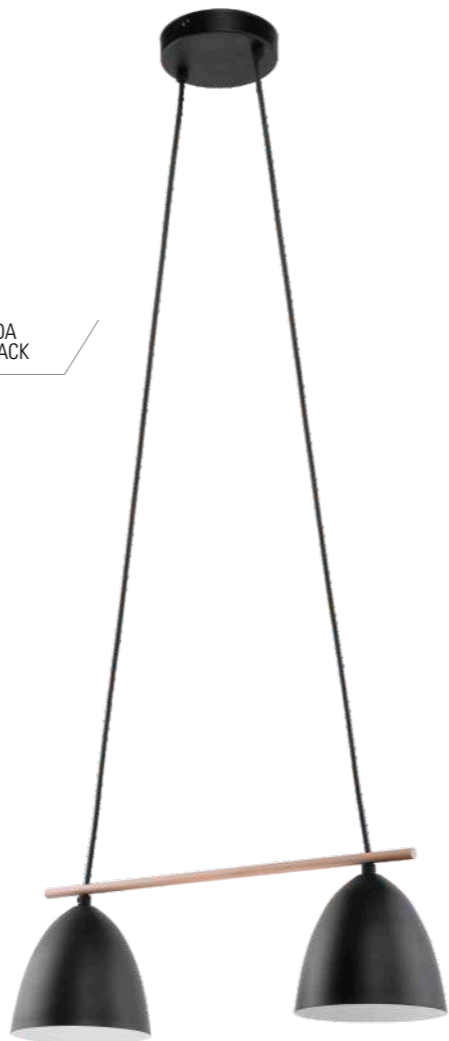

2389 AIDA
WHITE
6 x E27, max 60W

Znak odpowiedzialnej gospodarki leśnej

2572 AIDA BLACK
1 x E27, max 60W

2573 AIDA BLACK
1 x E27, max 60W

2574 AIDA BLACK
1 x E27, max 60W

2575 AIDA BLACK
2 x E27, max 60W

2576 AIDA BLACK
4 x E27, max 60W

2577 AIDA BLACK
6 x E27, max 60W

Znak odpowiedzialnej gospodarki leśnej

2578 TECHNO

1 x E27, max 60W
KL 7342

2580 TECHNO

2 x E27, max 60W
KL 7342

2581 TECHNO

3 x E27, max 60W
KL 7342