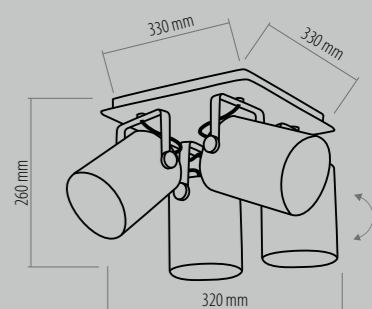

RELAX WHITE

3125 RELAX WHITE
2 x E27, max 60W
AB 8358

1611 RELAX WHITE
1 x E27, max 60W
AB 8358

1611 RELAX WHITE
1 x E27, max 60W
AB 8358

1612 RELAX WHITE
1 x E27, max 60W
AB 8358

1613 RELAX WHITE
3 x E27, max 60W
AB 8358