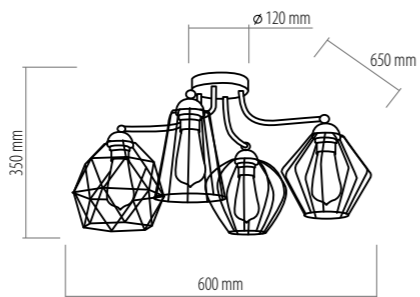

1640 GALAXY
1 x E27, max 60W
DM 14