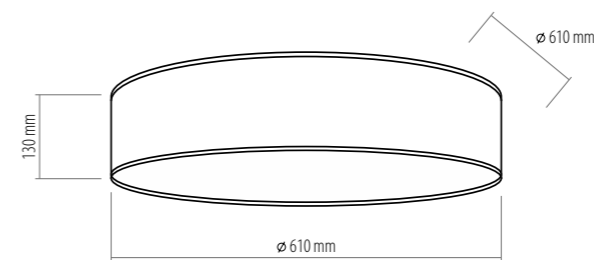

abazur, metal, blenda PCV / shade, metal, PCV / абажур, металл PCV / Lampenschirm, Metall, PCV

RONDO WOOD