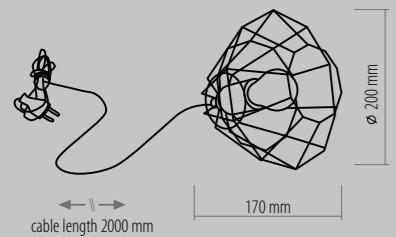

3072 DIAMOND WHITE
1 x E27, max 60W
DM 02