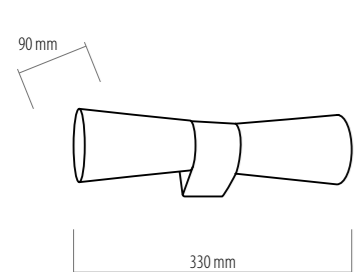

4015 AQUA
2 x E14, max 40W

4014 AQUA
1 x E14, max 40W

4013 AQUA
3 x E14, max 40W

IP44