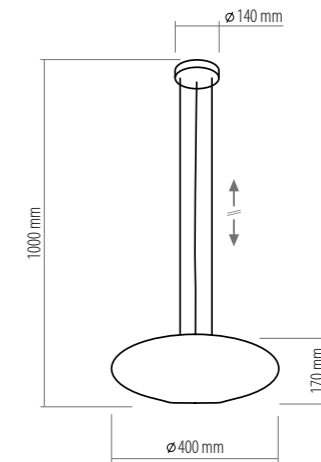

1554 GALA NEW
3 x E27, max 60W
KL 7240