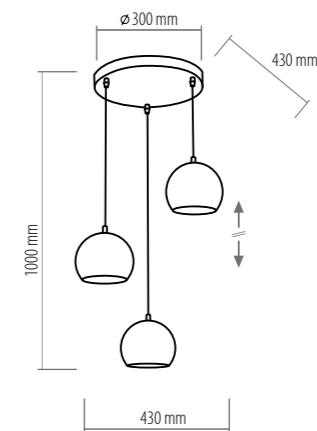

LORETTA

tworzywo, metal / plastics, metal / пластикa, металл / Kunststoff, Metall

BRILLO BLACK

2307 BRILLO BLACK
5 x E27, max 60W

2306 BRILLO BLACK
3 x E27, max 60W

2304 BRILLO BLACK
1 x E27, max 60W

BRILLO BLACK