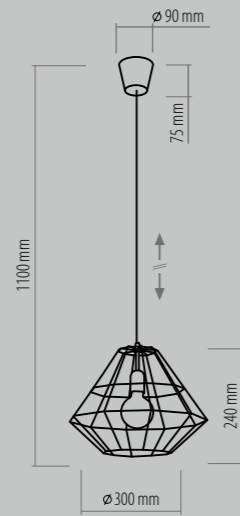

844 DIAMOND WHITE
1 x E27, max 60W
AB 8312