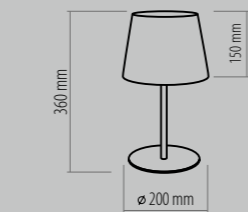

MAJA GRAY

abazur, metal / shade, metal / абажур, металл / Lampenschirm, Metall

1883 MAJA
WHITE
1 x E27, max 60W
AB 8406

MAJA WHITE

2919 MAJA
WHITE
1 x E27, max 60W
AB 8407

2535 MAJA
WHITE
1 x E27 max 60W
led GU10 max 15W
AB 8405