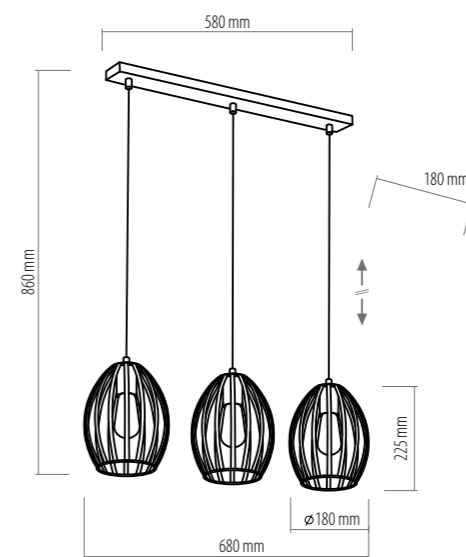

2677 LIZA

1 x E27 max 60W