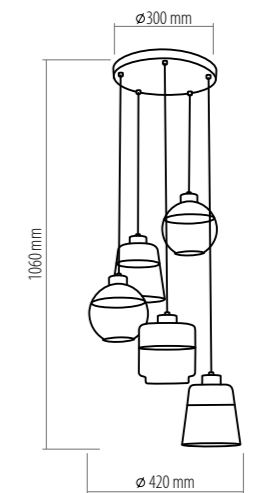

AMBER

szkło, metal / glass, metal / crekno, metann / Glas, Metall

AMBER