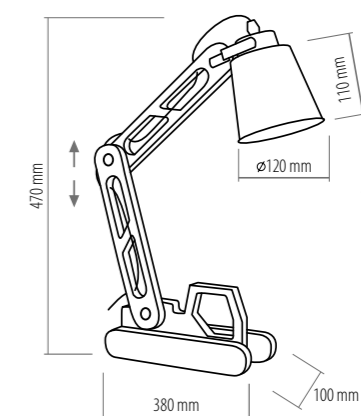

1 x E27, max 60W

3089 PICOLO

1 x E27, max 60W

FIRE / LIFT

2992 FIRE
6W 24V 3000K
KL 7128

2993 LIFT
6W 24V 3000K
KL 7128

drewno, metal / wood, metal / дерево, металл / Holz, Metall

FIRE / LIFT