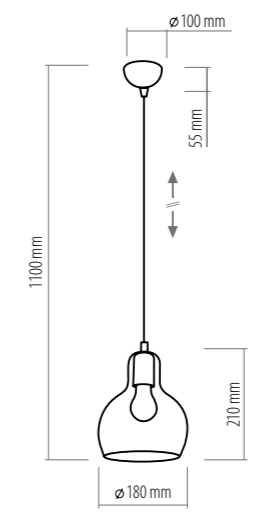

szkło, tworzywo / glass, plastics / стекло, пластик / Glas, Kunststoff

MANGO

MANGO

600 MANGO
1 x E27, max 60W
KL 7032

602 MANGO
1 x E27, max 60W
KL 7034

601 MANGO
1 x E27, max 60W
KL 7033

szkło, tworzywo / glass, plastics / стекло, пластик / Glas, Kunststoff