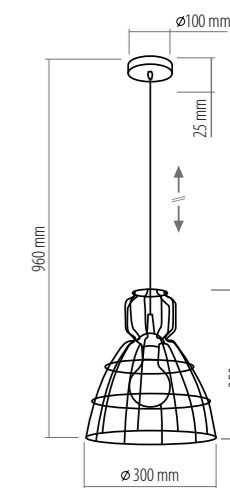

tworzywo, metal / plastics, metal / пластик, металл / Kunststoff, Metall

CATARINA