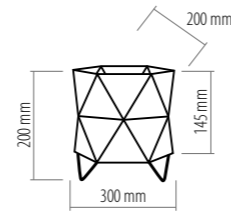

4 x E27, max 60W
AB 8238 x 2, AB 8156, AB 8159

1185 HONEY GRAY

4 x E27, max 60W
AB 8238, AB 8156, AB 8159 x 2

708 HONEY

1 x E27, max 60W
AB 8182

1183 HONEY GRAY

3 x E27, max 60W
AB 8238, AB 8156, AB 8159

1186 HONEY GRAY