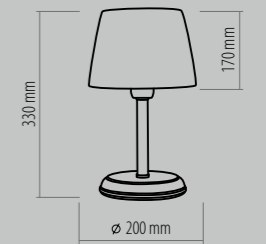

QUEEN

725 PRESTIGE
5 x E27, max 60W
AB 8852

PRESTIGE

727 PRESTIGE
1 x E27, max 60W
AB 8853

723 PRESTIGE
3 x E27, max 60W
AB 8852

720 PRESTIGE
1 x E27, max 60W
AB 8852

726 PRESTIGE
1 x E27, max 60W
AB 8852

abažur, metal / shade, metal / абажур, металл / Lampenshirm, Metall