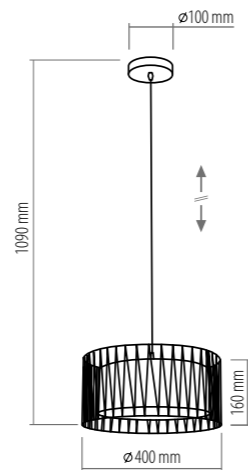

939 TRICK

1 x E27, max 60W
KL 7065

szkło, tworzywo / glass, plastics / стекло, пластик / Glas, Kunststoff

TRICK

HARMONY BLACK

HARMONY BLACK

1655 HARMONY BLACK
3 x E27, max 60W
AB 8579

1654 HARMONY BLACK
1 x E27, max 60W
AB 8613