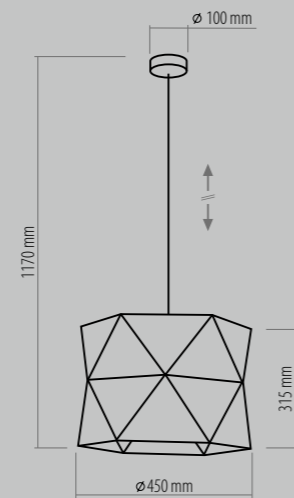

BRUNO

1001 BRUNO
VENGE
1 x E27, max 60W
AB 8155

abazur, drewno, metal / shade, wood, metal / абажур, дерево, металл / Lampenshirm, Holz, Metall

BRUNO VENGE