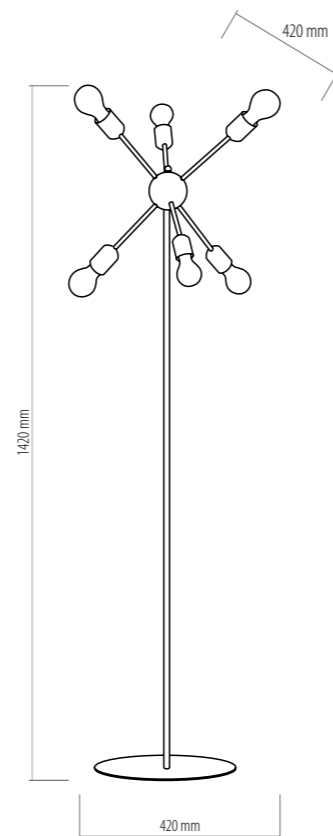

6 x E27, max 60W

3039 ESTRELLA BLACK