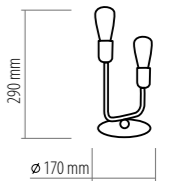

AKSEL

3075 AKSEL
2 x E27, max 60W

metal / metal / металл / Metall

AKSEL