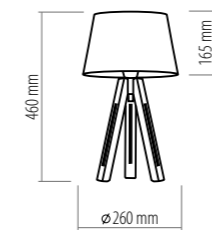

LOZANO

2975 LORENZO
1 x E27, max 60W
AB 8864

2976 LORENZO
1 x E27, max 60W
AB 8865

2977 LORENZO
1 x E27, max 60W
AB 8866

2972 LORENZO
1 x E27, max 60W
AB 8861

2974 LORENZO
1 x E27, max 60W
AB 8863

2973 LORENZO
1 x E27, max 60W
AB 8862