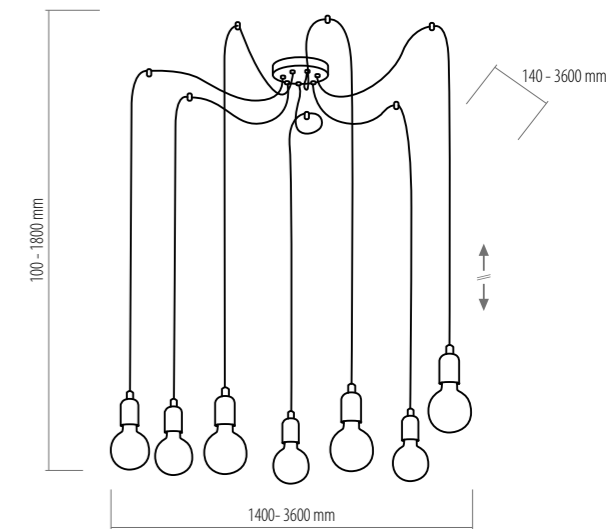

QUALLE BLACK

2363 QUALLE BLACK
7 x E27, max 60W

QUALLE BLACK

tworzywo, metal / plastics, metal / пластик, металл / Kunststoff, Metall