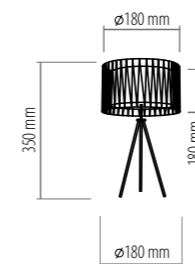

2896 HARMONY GRAY

1 x E27, max 60W
AB 8719