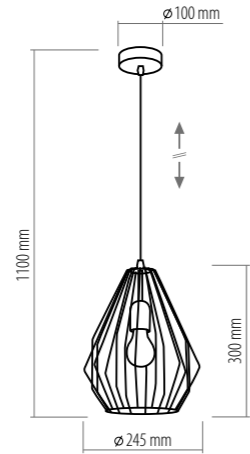

2227 BRYLANT GRAY
1 x E27, max 60W
DM 37