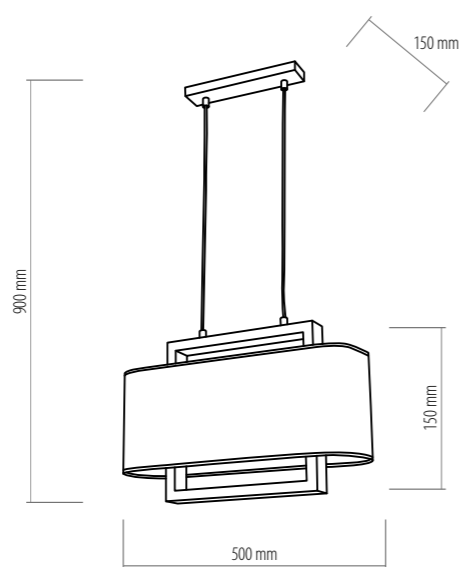

2559 ARTEMIDA

1 x E27, max 60W
AB 8810

2563 ARTEMIDA

2 x E27, max 60W
AB 8812

Znak odpowiedzialnej
gospodarki leśnej

2556 ARTEMIDA

1 x E27, max 60W
AB 8797

2560 ARTEMIDA