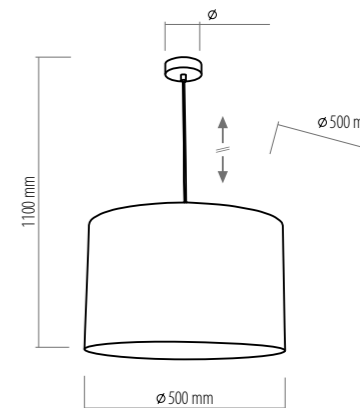

2648 TROY
1 x E27 max 60W
AB 8839

3113 TROY
1 x E27 max 60W
AB 8839

3095 TROY
1 x E27 max 60W
AB 8838

2647 TROY
1 x E27 max 60W
AB 8841

2649 TROY
1 x E27 max 60W
AB 8839

3114 TROY
1 x E27 max 60W
AB 8839

3096 TROY
1 x E27 max 60W
AB 8838