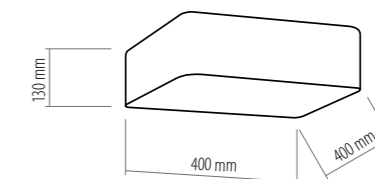

abazur, metal, blenda PCV / shade, metal, PCV / абажур, металл PCV / Lampenschirm, Metall, PCV

OFFICE SQUARE