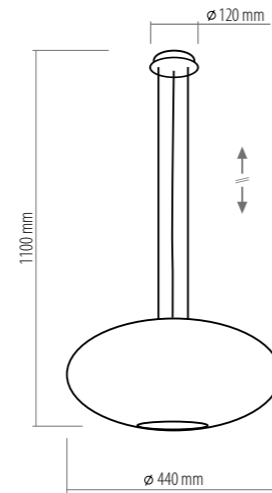

abazur, metal / shade, metal / абажур, металл / Lampenschirm, Metall

MAJA

1865 BACKAZ GRAY

1 x E27, max 60W
AB 7172

1866 BACKAZ GRAY

3 x E27, max 60W
AB 7173

1867 BACKAZ GRAY

3 x E27, max 60W
AB 7174