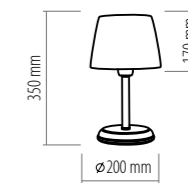

1103 QUEEN
3 x E27, max 60W
AB 8848

abazur, metal / shade, metal / абажур, металл / Lampenshirm, Metall

QUEEN

QUEEN

**2352** QUEEN3 x E27, max 60W
AB 8851**2353** QUEEN5 x E27, max 60W
AB 8851

abazur, metal / shade, metal / абажур, металл / Lampenshirm, Metall