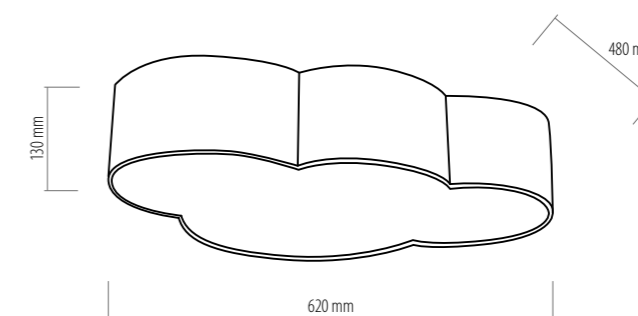

abazur, metal, blenda PCV / shade, metal, PCV / абажур, металл, PCV / Lampenshirm, Metall, PCV

CLOUD