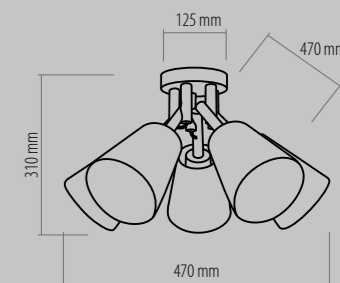

abażur, drewno / shade, wood / абажур, дерево / Lampenshirm, Holz

VAIO WHITE