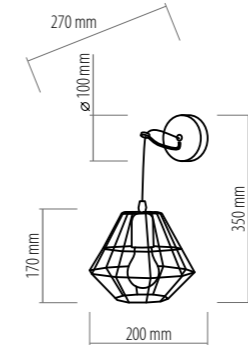

2183 DIAMOND BLACK
1 x E27, max 60W
DM 01

2282 DIAMOND BLACK
1 x E27, max 60W
DM 01

2202 DIAMOND BLACK
1 x E27, max 60W
DM 02