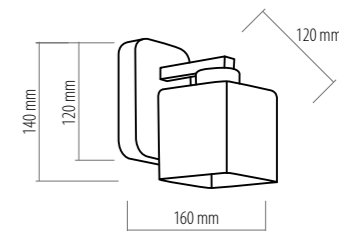

TONI VENGE

293 TONI VENGE
1 x E27, max 60W
AB 8046

283 TONI VENGE
2 x E27, max 60W
AB 8046

284 TONI VENGE
3 x E27, max 60W
AB 8046

285 TONI VENGE
4 x E27, max 60W
AB 8046

abazur, drewno, metal / shade, wood, metal / абажур, дерево, металл / Lampenshirm, Holz, Metall