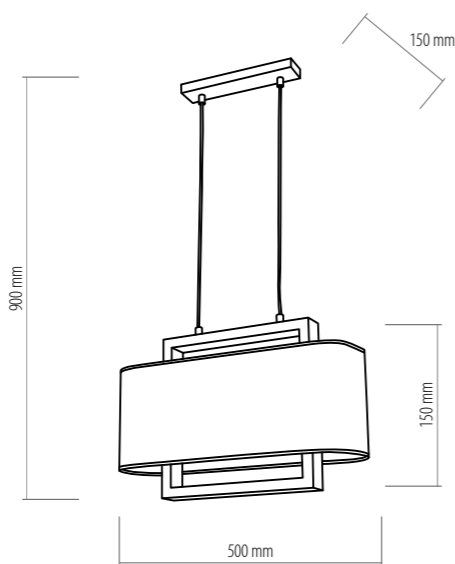

2 x E27, max 60W
AB 8811

2558 ARTEMIDA

1 x E27, max 60W
AB 8797

2562 ARTEMIDA

2 x E27, max 60W
AB 8811

Znak odpowiedzialnej
gospodarki leśnej

2599 HELENA
4 x E27 max 60W
AB 8813

2601 HELENA
4 x E27 max 60W
AB 8813