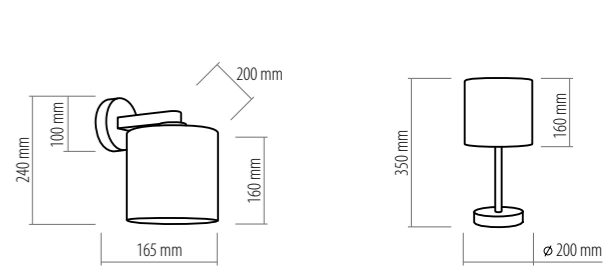

LAURA

abazur, drewno, metal / shade, wood, metal / абажур, дерево, металл / Lampenshirm, Holz, Metall

LAURA