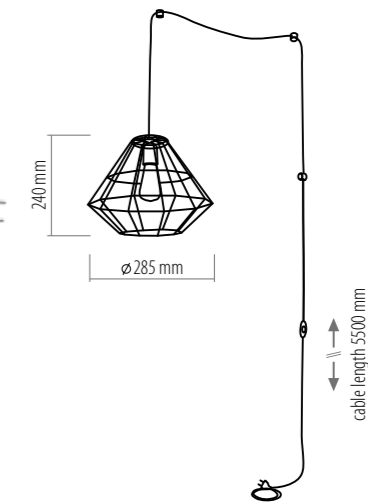

2182 DIAMOND GRAY
1 x E27, max 60W
DM 01

2281 DIAMOND GRAY
1 x E27, max 60W
DM 01