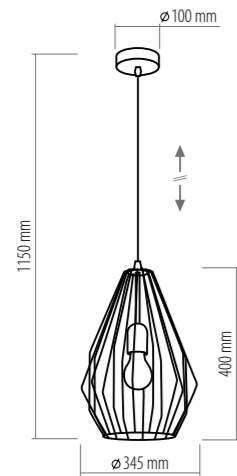

2258 BRYLANT
BLACK
1 x E27, max 60W
DM 38