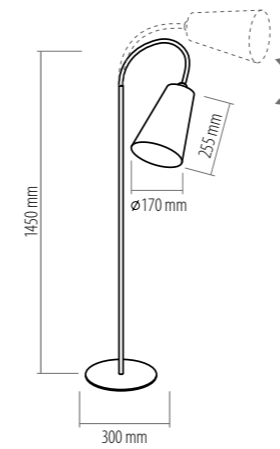

3078 WIRE GRAY
1 x E27, max 60W
AB 8787

2446 WIRE GRAY
1 x E27, max 60W
AB 8688

2101 WIRE GRAY
5 x E27, max 60W
AB 8688

2100 WIRE GRAY
3 x E27, max 60W
AB 8688

abazur, tworzywo, metal / shade, plastics, metal / абажур, пластмасса, металл / Lampenschirm, Kunststoff, Metall