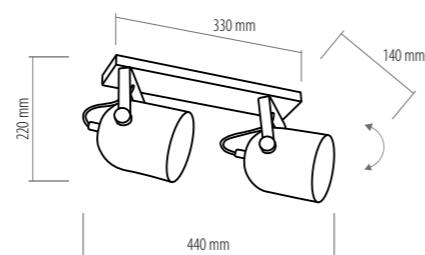

2603 SPECTRA
WHITE

1 x E27 max 60W

2604 SPECTRA
WHITE

2 x E27 max 60W

2607 SPECTRA
WHITE

4 x E27 max 60W

2605 SPECTRA
WHITE

3 x E27 max 60W

2606 SPECTRA
WHITE

4 x E27 max 60W

2608 SPECTRA
WHITE

5 x E27 max 60W