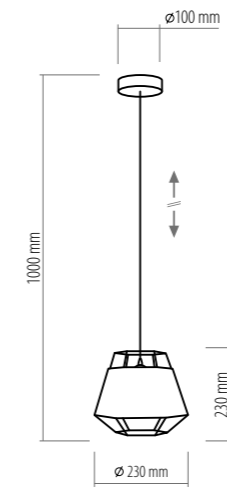

CRISTAL GRAY

abazur, metal / shade, metal / абажур, металл / Lampenschirm, Metall

CRISTAL BLACK