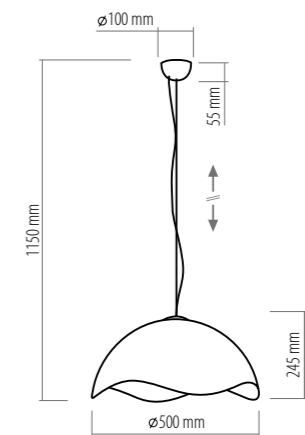

2158 STEEL
WAVE
1x E27, max 60W
KL 7303