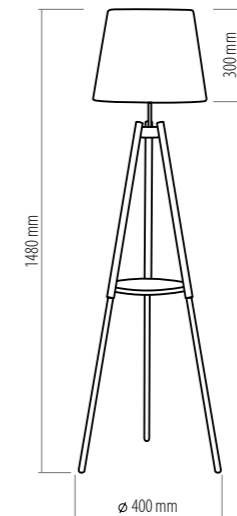

LOZANO

1090 LOZANO
1 x E27, max 60W
AB 8212

1091 LOZANO
1 x E27, max 60W
AB 8211

1092 LOZANO
1 x E27, max 60W
AB 8214

abazur,drewno, metal / shade, wood, metal / абажур, дерево, металл / Lampenshirm, Holz, Metall