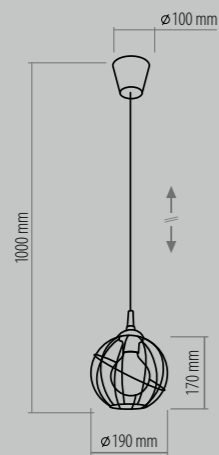

1630 ORBITA
WHITE
1 x E27, max 60W
DM 33