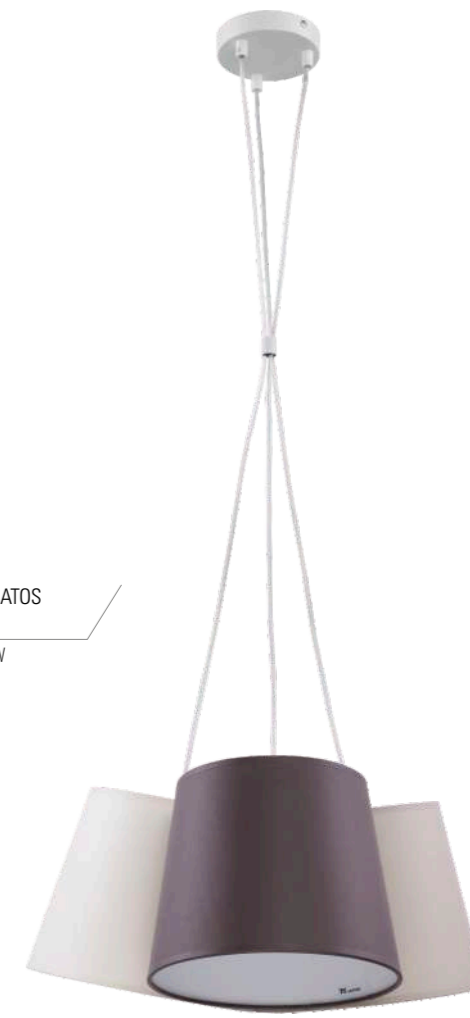

1539 ATOS

3 x E27, max 60W
AB 8842