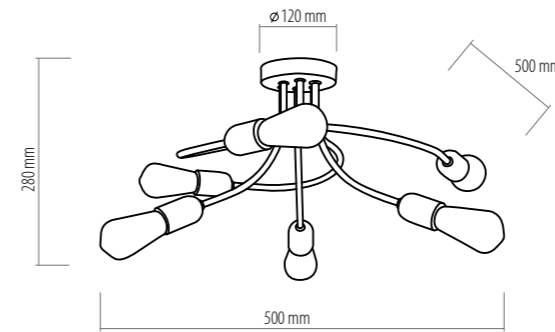

metal / metal / metann / Metall

FADO