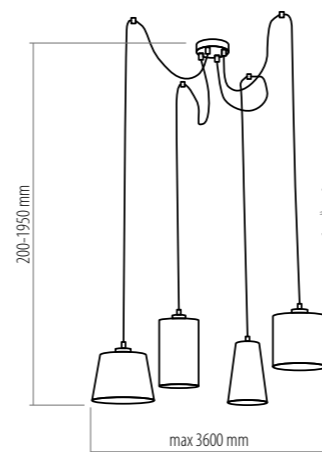

2274 BEN BLACK
1 x E27, max 60W
AB 8784

2275 BEN BLACK
1 x E27, max 60W
AB 8785

2273 BEN BLACK
1 x E27, max 60W
AB 8783

2272 BEN BLACK
1 x E27, max 60W
AB 8782

abazur, tworzywo, metal / shade, plastics, metal / абажур, пластмасса, металл / Lampenschirm, Kunststoff, Metall