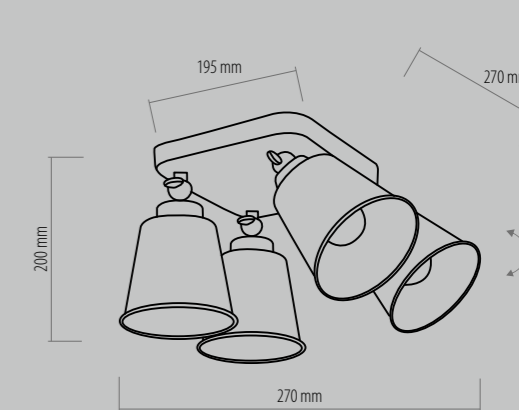

1988 KAMI
1 x E27, max 60W