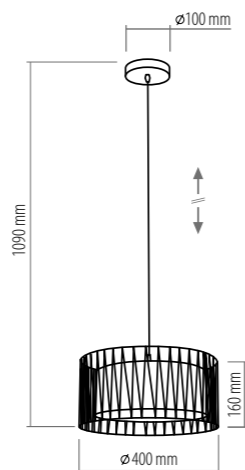

1603 HARMONY GRAY

1 x E27, max 60W
AB 8577

2897 HARMONY GRAY

1 x E27, max 60W
AB 8720