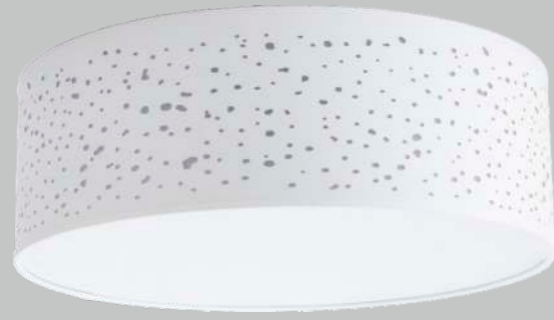

2519 CAREN
WHITE
4 x E27 LED, max 15W
AB 8832