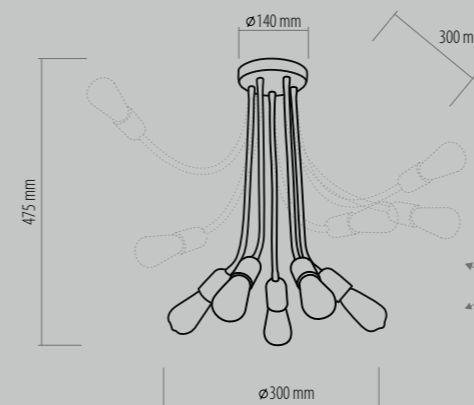

2134 FLEXY WHITE

1 x E27, max 60W