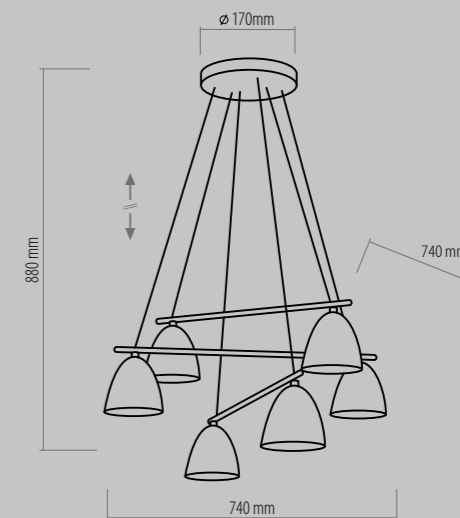

Znak odpowiedzialnej gospodarki leśnej