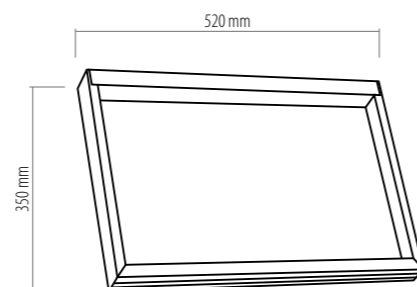

GILBERT

2564 ARIA

230V, 8,8W,
3000K, 980 lm

2565 ARIA

230V, 12,8W,
3000K, 1420 lm

2566 ARIA

230V, 14,4W,
3000K, 1774 lm

2567 ARIA