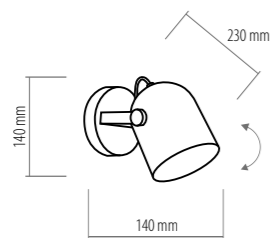

1 x E27 max 60W

2610 SPECTRA BLACK

2 x E27 max 60W

4 x E27 max 60W

3 x E27 max 60W

4 x E27 max 60W

5 x E27 max 60W