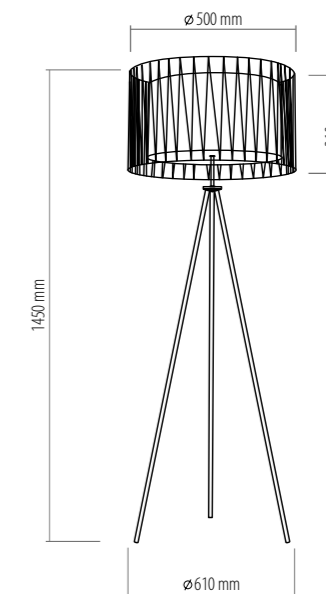

2896 HARMONY GRAY

1 x E27, max 60W
AB 8719

HARMONY COLOUR

1457 HARMONY COLOUR
1 x E27, max 60W
AB 8673

1458 HARMONY COLOUR
1 x E27, max 60W
AB 8664

abazur, tworzywo, metal / shade, plastics, metal / абажур, пластмасса, металл / Lampenschirm, Kunststoff, Metall