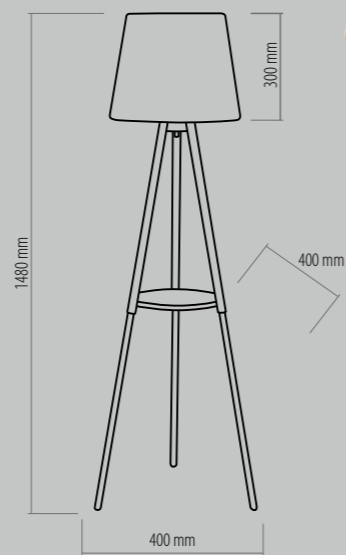

VAIO WHITE

698 VAIO
WHITE
1 x E27, max 60W
AB 8212

abażur, drewno / shade, wood / абажур, дерево / Lampenshirm, Holz

VAIO WHITE