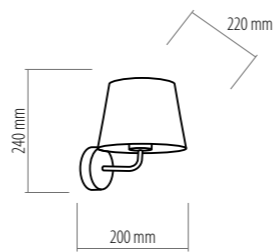

1885 MAJA
BLACK

1 x E27, max 60W
AB 8403

MAJA BLACK

2920 MAJA
BLACK

1 x E27, max 60W
AB 8404

2936 MAJA
BLACK

1 x E27, max 60W
AB 8402

2537 MAJA
BLACK

1 x E27 max 60W
led GU10 max 15W
AB 8402

1884 MAJA
BLACK

1 x E27, max 60W
AB 8402

MAJA BLACK

abazur, metal / shade, metal / абажур, металл / Lampenschirm, Metall