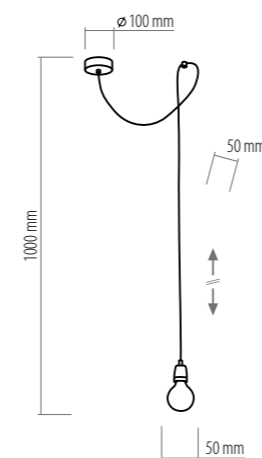

1 x E27, max 60W

DETAIL

**2670** CUP

1 x E27, max 60W

DETAIL

CERAMIC

tworzywo, metal / plastics, metal / рnactмacca, металл / Kunststoff, Metall

2249 DAWID
NEW
1 x E27, max 60W