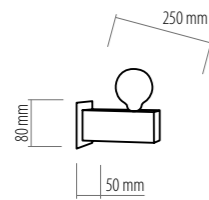

1 x E27 max 60W

4 x E27 max 60W

6 x E27 max 60W

DETAIL

Znak odpowiedzialnej gospodarki leśnej