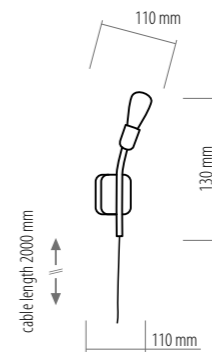

AKSEL

3075 AKSEL
2 x E27, max 60W

metal / metal / металл / Metall

AKSEL