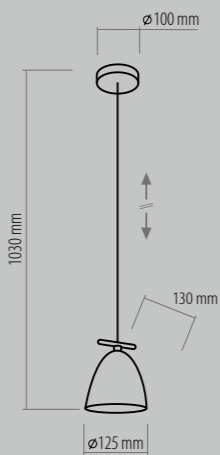

Znak odpowiedzialnej gospodarki leśnej