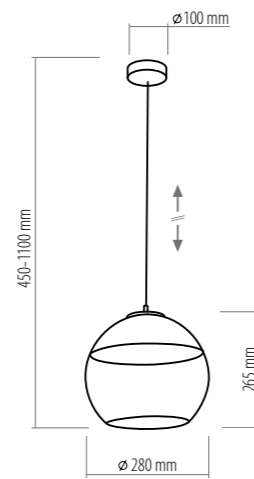

AMBER

szkło, metal / glass, metal / crekno, metann / Glas, Metall

AMBER