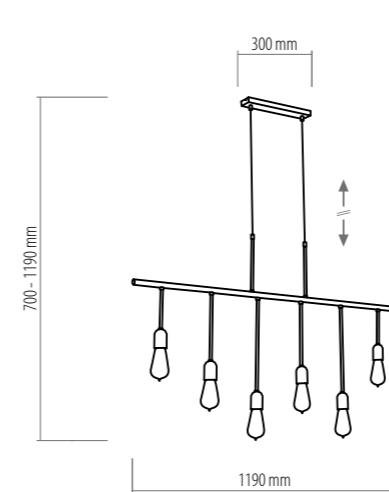

metal / metal / металл / Metall

MANUFACTURE