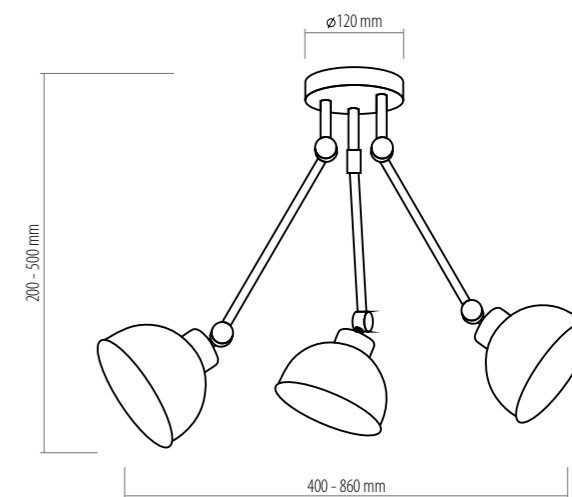

2577 AIDA BLACK
6 x E27, max 60W

Znak odpowiedzialnej gospodarki leśnej

2578 TECHNO

1 x E27, max 60W
KL 7342

2580 TECHNO

2 x E27, max 60W
KL 7342

2581 TECHNO

3 x E27, max 60W
KL 7342