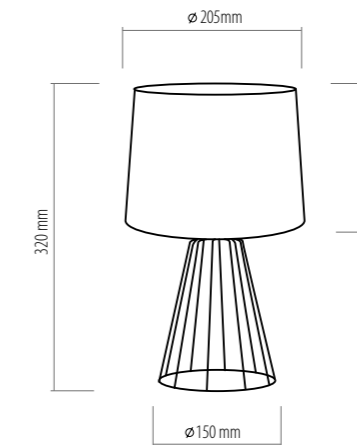

1 x E27, max 60W
AB 8847

2889 SWEET

1 x E27, max 60W
AB 8390

2884 SWEET

1 x E27, max 60W
AB 8389

abazur, metal / shade, metal / абажур, металл / Lampenschirm, Metall

SWEET

3084 PICOLO