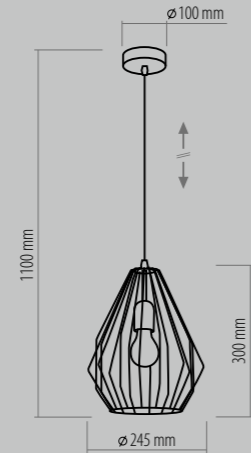

2223 BRYLANT WHITE
1 x E27, max 60W
DM 37