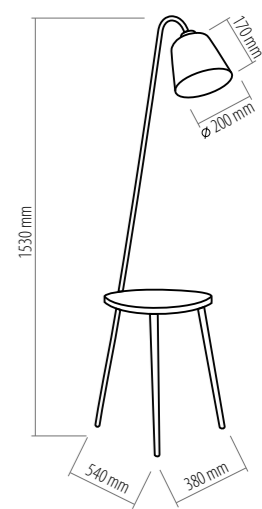

metal / metal / металл / Metall

LAMI

LAMI TABLE

2930 LAMI TABLE
1 x E27, max 60W
KL 7248

2929 LAMI TABLE
1 x E27, max 60W
KL 7247

Znak odpowiedzialnej gospodarki leśnej

drewno, metal / wood, metal / дерево, металл / Holz, Metall