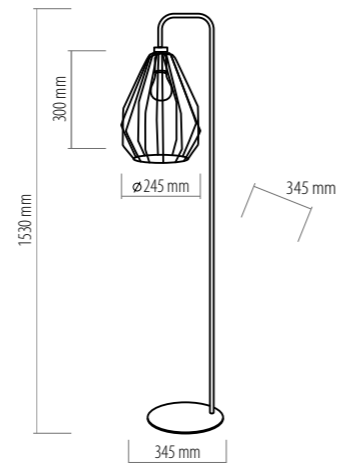

3108 BRYLANT
BLACK

1 x E27, max 60W
DM 37

2287 BRYLANT
BLACK

1 x E27, max 60W
DM 37

2288 BRYLANT
BLACK

1 x E27, max 60W
DM 36

metal / metal / металл / Metall