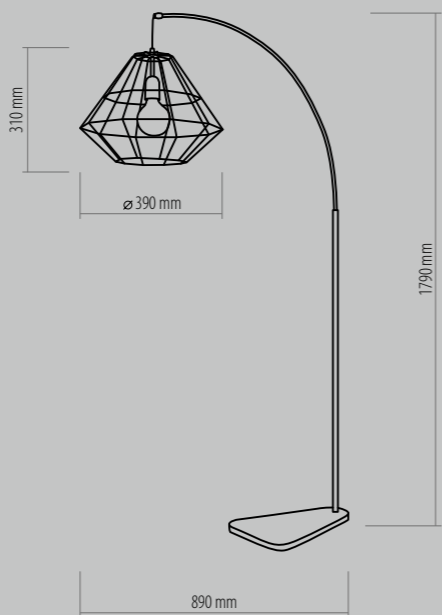

3008 DIAMOND WHITE
1 x E27, max 60W
DM 09