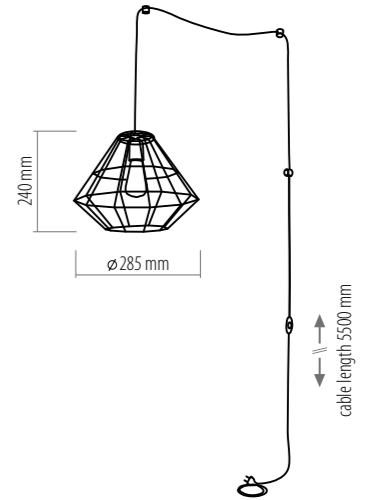

2202 DIAMOND BLACK
1 x E27, max 60W
DM 02