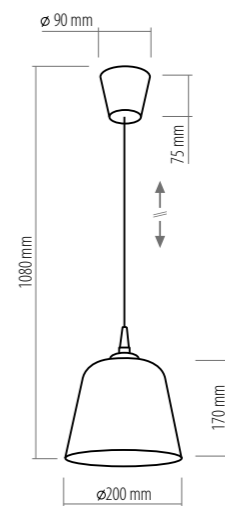

1988 KAMI
1 x E27, max 60W

metal / metal / металл / Metall

DONG

2180^{DONG}
1x E27, max 60W
KL 7246

2179^{DONG}
1x E27, max 60W
KL 7248

2178^{DONG}
1x E27, max 60W
KL 7247

tworzywo, metal / plastics, metal / пластик, металл / Kunststoff, Metall