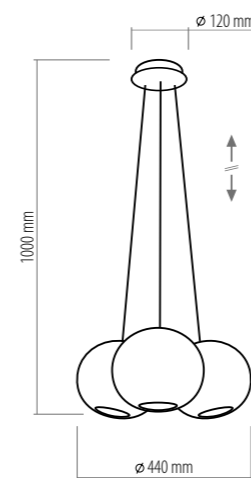

1868 BACKAZ GRAY

5 x E27, max 60W
AB 7174

1861 BACKAZ
WHITE
1 x E27, max 60W
AB 7169

1862 BACKAZ
WHITE
3 x E27, max 60W
AB 7170

1863 BACKAZ
WHITE
3 x E27, max 60W
AB 7171

1864 BACKAZ
WHITE
5 x E27, max 60W
AB 7171