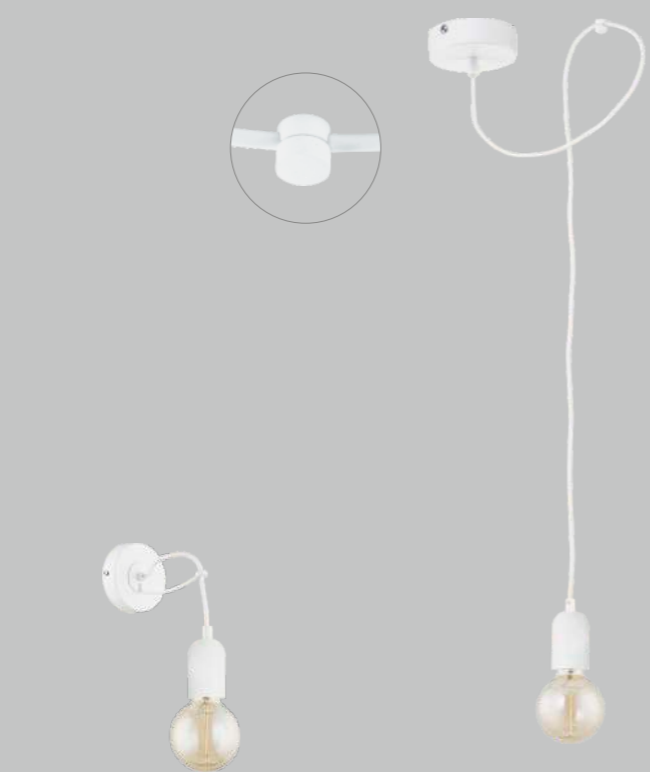

2341 QUALLE WHITE
1 x E27, max 60W