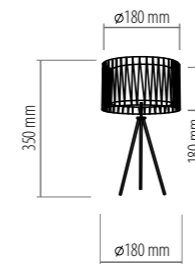

2898 HARMONY BLACK
1 x E27, max 60W
AB 8721