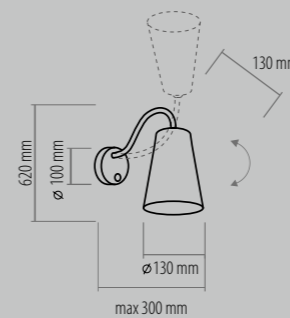

WIRE GRAY

WIRE WHITE

3077 WIRE WHITE
1 x E27, max 60W
AB 8786

2445 WIRE WHITE
1 x E27, max 60W
AB 8687

2098 WIRE WHITE
5 x E27, max 60W
AB 8687

2097 WIRE WHITE
3 x E27, max 60W
AB 8687

WIRE WHITE

FLEXY BLACK