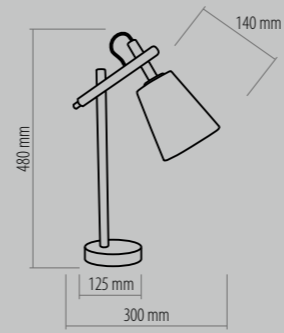

abażur, drewno, metal / shade, wood, metal / абажур, дерево, металл / Lampenschirm, Holz, Metall

RELAX WHITE

VAIO WHITE

698 VAIO
WHITE
1 x E27, max 60W
AB 8212

818 VAIO
WHITE
1 x E27, max 60W
AB 8162

667 VAIO
WHITE
1 x E27, max 60W
AB 8162