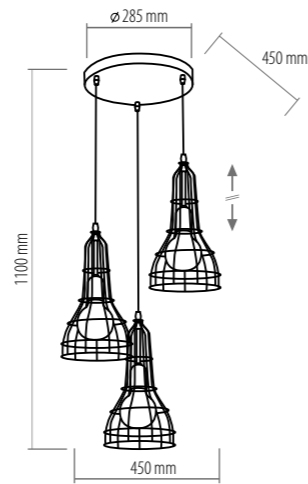

2209 LONG

3 x E27, max 60W
DM 39

2230 LONG

3 x E27, max 60W
DM 39

2208 LONG

1 x E27, max 60W
DM 39

2210 LONG

1 x E27, max 60W
DM 39