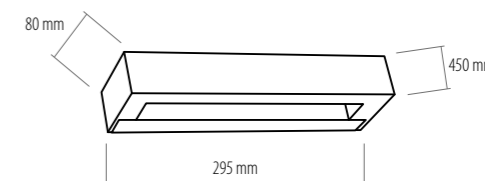

LEDS

drewno, metal / wood, metal / дерево, металл / Holz, Metall

LEDS