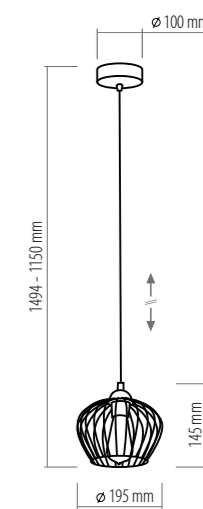

metal / metal / металл / Metall

TINA