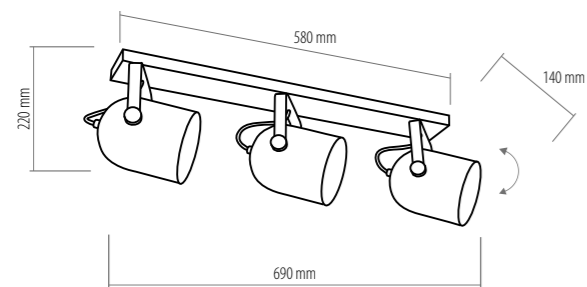

2603 SPECTRA
WHITE

1 x E27 max 60W

2604 SPECTRA
WHITE

2 x E27 max 60W

2607 SPECTRA
WHITE

4 x E27 max 60W

2605 SPECTRA
WHITE

3 x E27 max 60W

2606 SPECTRA
WHITE

4 x E27 max 60W

2608 SPECTRA
WHITE

5 x E27 max 60W