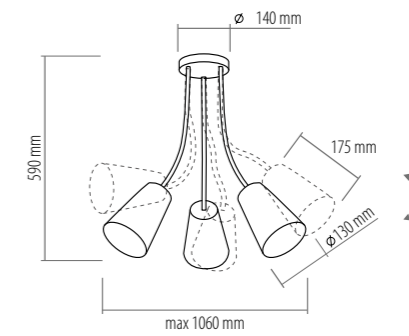

3078 WIRE GRAY
1 x E27, max 60W
AB 8787

2446 WIRE GRAY
1 x E27, max 60W
AB 8688

2101 WIRE GRAY
5 x E27, max 60W
AB 8688

2100 WIRE GRAY
3 x E27, max 60W
AB 8688

abazur, tworzywo, metal / shade, plastics, metal / абажур, пластмасса, металл / Lampenschirm, Kunststoff, Metall