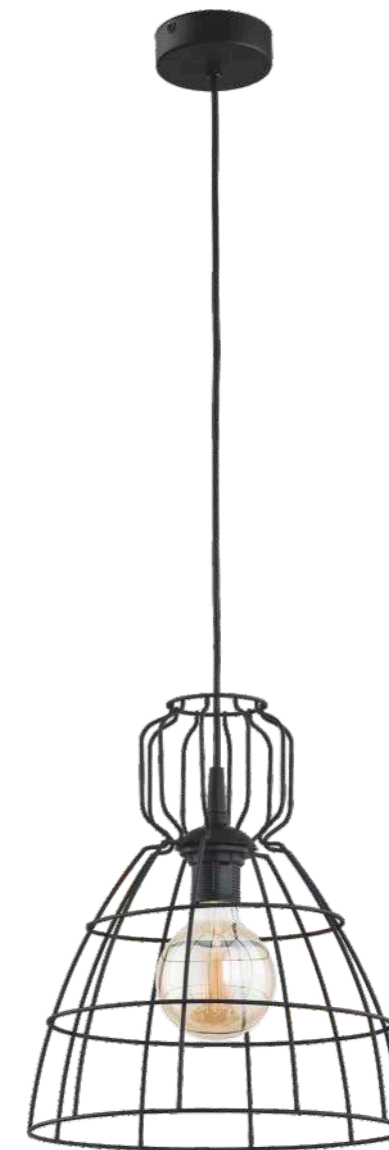

1494 TINA
1 x E27, max 60W
DM 12

1493 TINA
1 x E27, max 60W
DM 11

metal / metal / металл / Metall

TINA

CATARINA

1870 CATARINA

1 x E27, max 60W
DM 25

1871 CATARINA