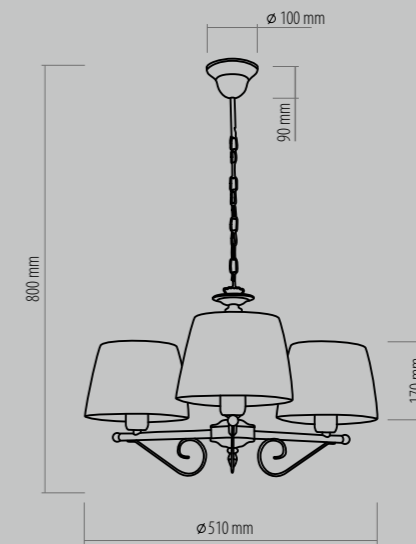

QUEEN

725 PRESTIGE
5 x E27, max 60W
AB 8852

PRESTIGE

727 PRESTIGE
1 x E27, max 60W
AB 8853

723 PRESTIGE
3 x E27, max 60W
AB 8852

720 PRESTIGE
1 x E27, max 60W
AB 8852

726 PRESTIGE
1 x E27, max 60W
AB 8852

abažur, metal / shade, metal / абажур, металл / Lampenshirm, Metall