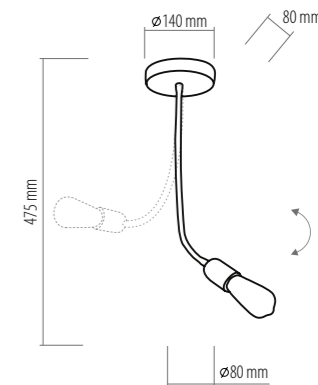

tworzywo, metal / plastics, metal / пластик, металл / Kunststoff, Metall

FLEXY BLACK