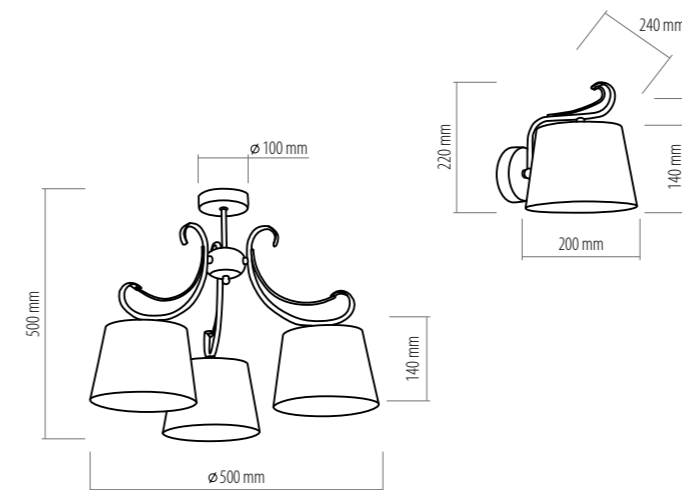

ROSA WHITE

AMELIA WHITE

363 AMELIA
WHITE
3 x E27, max 60W
AB 8200

360 AMELIA
WHITE
1 x E27, max 60W
AB 8200

364 AMELIA
WHITE
5 x E27, max 60W
AB 8200

361 AMELIA
WHITE
1 x E27, max 60W
AB 8202

abazur, metal / shade, metal / абажур, металл / Lampenshirm, Metall