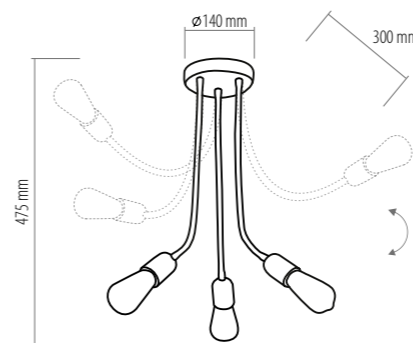

tworzywo, metal / plastics, metal / пластик, металл / Kunststoff, Metall

FLEXY BLACK