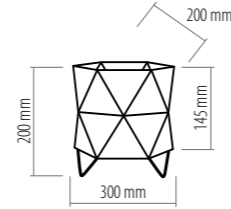

5 x E27, max 60W
AB 8238, AB 8156, AB 8159

701 HONEY

1 x E27, max 60W
AB 8180

1182 HONEY GRAY

3 x E27, max 60W
AB 8238, AB 8156, AB 8159

704 HONEY
4 x E27, max 60W
AB 8156 x2, AB 8159, AB 8178

708 HONEY
1 x E27, max 60W
AB 8182