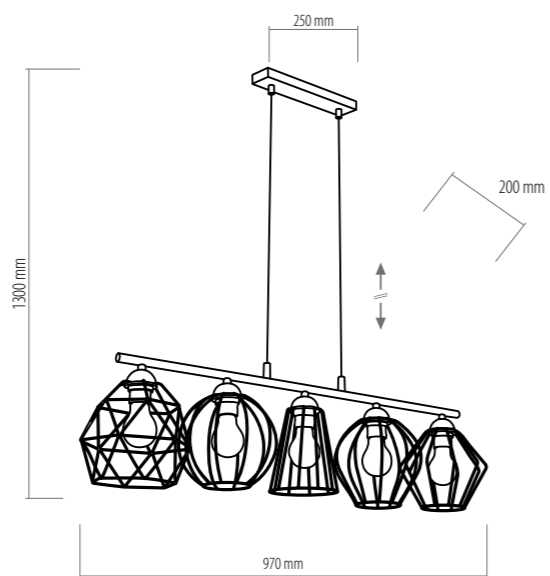

1646 GALAXY
4 x E27, max 60W
DM 4, DM 13, DM 15, DM 16

1735 GALAXY
1 x E27, max 60W
DM 4