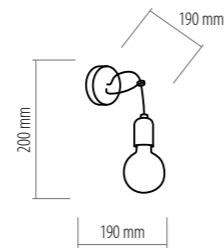

QUALLE BLACK

QUALLE BLACK

tworzywo, metal / plastics, metal / пластик, металл / Kunststoff, Metall