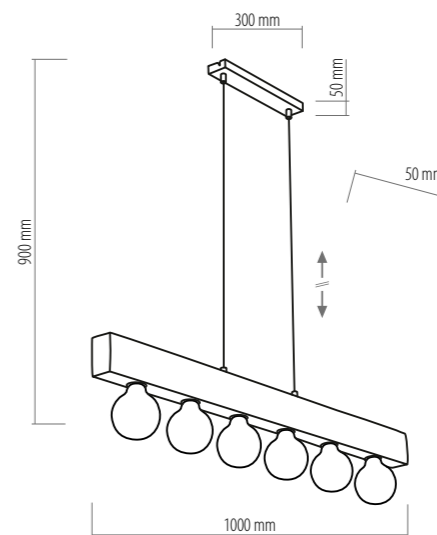

Znak odpowiedzialnej gospodarki leśnej