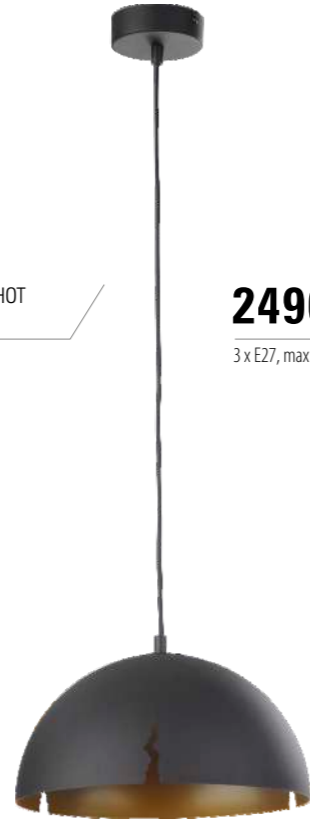

abazur, metal / shade, metal / абажур, металл / Lampenshirm, Metall

BRILLO WHITE

2311 BRILLO
WHITE
5 x E27, max 60W

2310 BRILLO
WHITE
3 x E27, max 60W

2308 BRILLO
WHITE
1 x E27, max 60W

abazur, metal / shade, metal / абажур, металл / Lampenshirm, Metall

BRILLO WHITE

2489 SHOT

1 x E27, max 60W

2492 SHOT

1 x E27, max 60W

2490 SHOT

1 x E27, max 60W

2496 SHOT

3 x E27, max 60W

2497 SHOT

5 x E27, max 60W

2491 SHOT

1 x E27, max 60W

YODA BLACK ORBIT

YODA BLACK ORBIT

2083 YODA BLACK ORBIT
5 x E27, max 60W