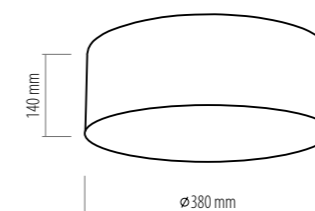

2420 SKY

1 x E27, max 60W
AB 8829

2423 SKY

4 x E27 LED, max 15W
AB 8830

2910 SKY

1 x E27, max 60W
AB 8831

2422 AVION

1 x E27, max 60W
AB 8809

2421 AVION

4 x E27 LED, max 15W
AB 8827

2895 AVION

1 x E27, max 60W
AB 8828