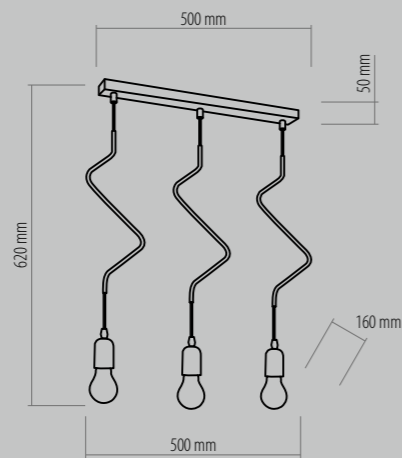

ZIGZAG WHITE