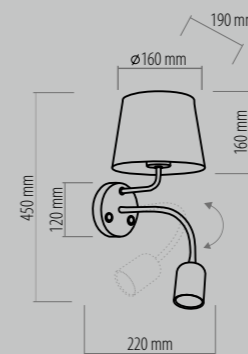

MAJA GRAY

abazur, metal / shade, metal / абажур, металл / Lampenschirm, Metall

1883 MAJA
WHITE
1 x E27, max 60W
AB 8406

MAJA WHITE

2919 MAJA
WHITE
1 x E27, max 60W
AB 8407

2535 MAJA
WHITE
1 x E27 max 60W
led GU10 max 15W
AB 8405