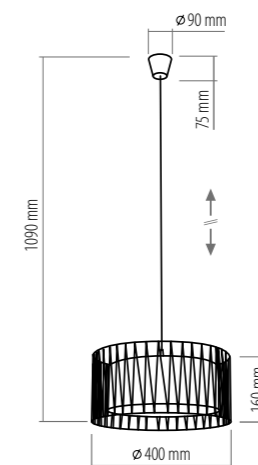

2896 HARMONY GRAY

1 x E27, max 60W
AB 8719

HARMONY COLOUR

1457 HARMONY COLOUR
1 x E27, max 60W
AB 8673

1458 HARMONY COLOUR
1 x E27, max 60W
AB 8664

abazur, tworzywo, metal / shade, plastics, metal / абажур, пластмасса, металл / Lampenschirm, Kunststoff, Metall