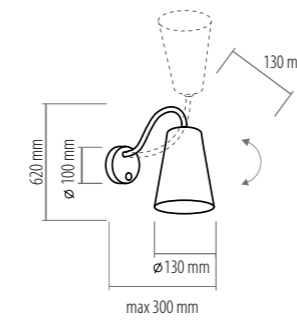

3078 WIRE GRAY
1 x E27, max 60W
AB 8787

2446 WIRE GRAY
1 x E27, max 60W
AB 8688

2101 WIRE GRAY
5 x E27, max 60W
AB 8688

2100 WIRE GRAY
3 x E27, max 60W
AB 8688

abazur, tworzywo, metal / shade, plastics, metal / абажур, пластмасса, металл / Lampenschirm, Kunststoff, Metall