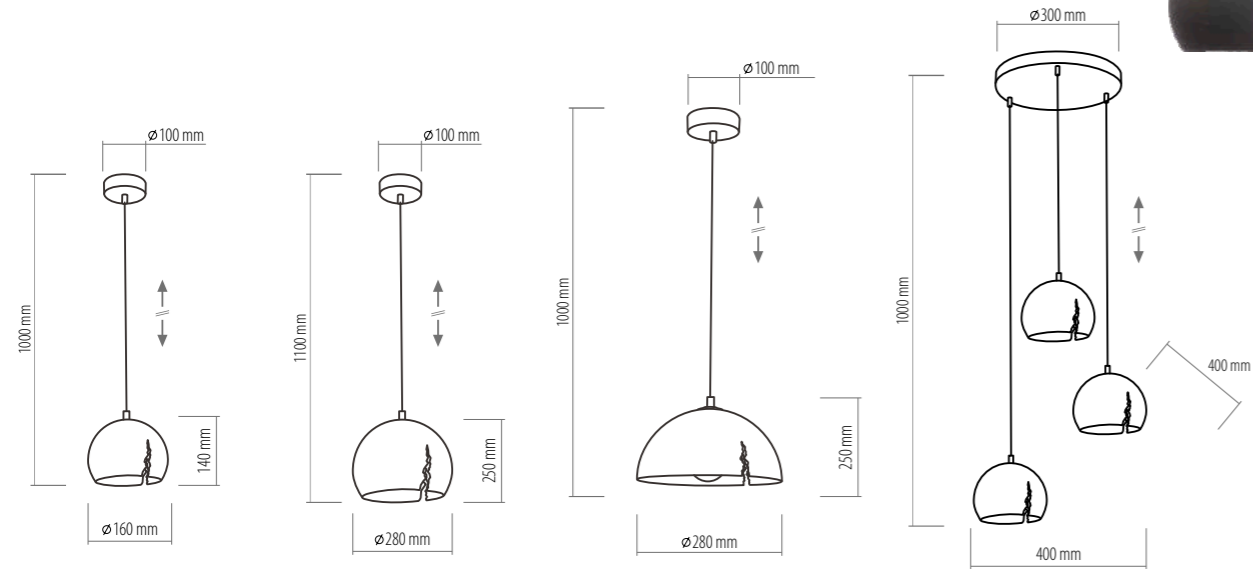

3 x E27, max 60W

2497 SHOT

5 x E27, max 60W

2491 SHOT

1 x E27, max 60W

YODA BLACK ORBIT

YODA BLACK ORBIT

2083 YODA BLACK ORBIT
5 x E27, max 60W