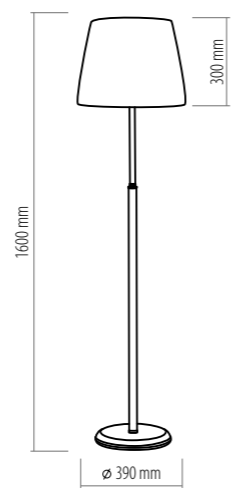

QUEEN

1102 QUEEN
1 x E27, max 60W
AB 8850

abazur, metal / shade, metal / абажур, металл / Lampenshirm, Metall

QUEEN