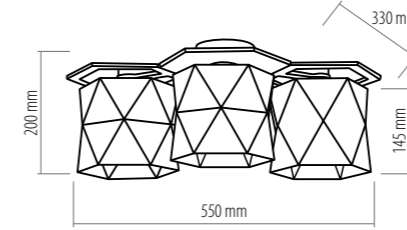

4 x E27, max 60W
AB 8238 x 2, AB 8156, AB 8159

1185 HONEY GRAY

4 x E27, max 60W
AB 8238, AB 8156, AB 8159 x 2

708 HONEY

1 x E27, max 60W
AB 8182

1183 HONEY GRAY

3 x E27, max 60W
AB 8238, AB 8156, AB 8159

1186 HONEY GRAY