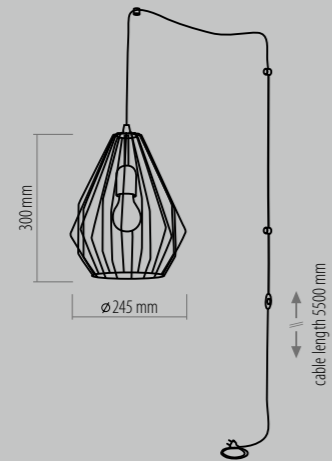

BRYLANT WHITE