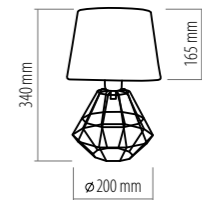

843 DIAMOND BLACK
1 x E27, max 60W
AB 8311