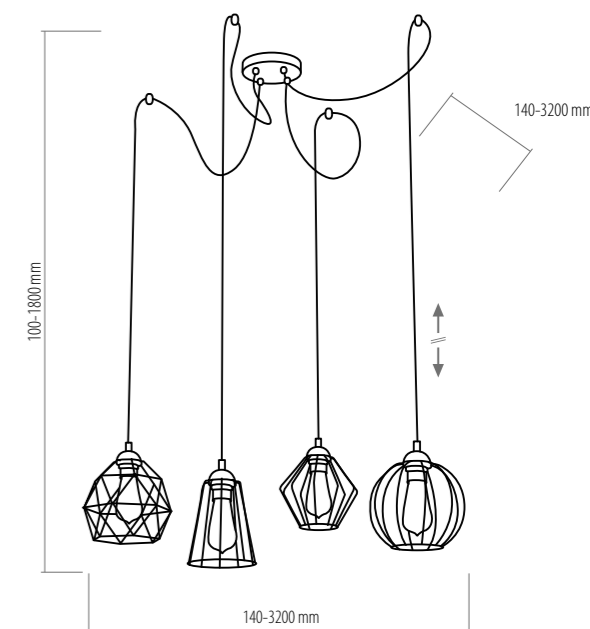

3061 GALAXY
1 x E27, max 60W
DM 4