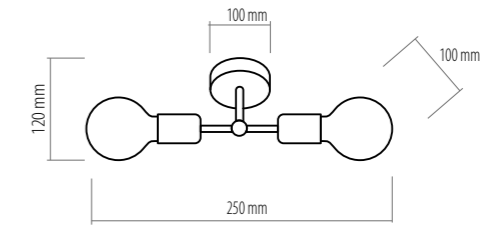

metal / metal / металл / Metall