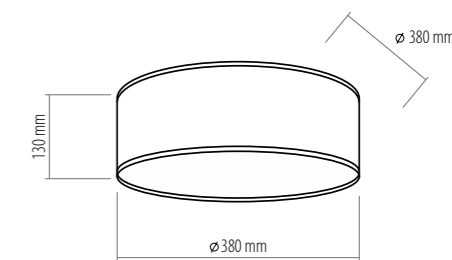

abazur, metal, blenda PCV / shade, metal, PCV / абажур, металл PCV / Lampenschirm, Metall, PCV

RONDO WOOD