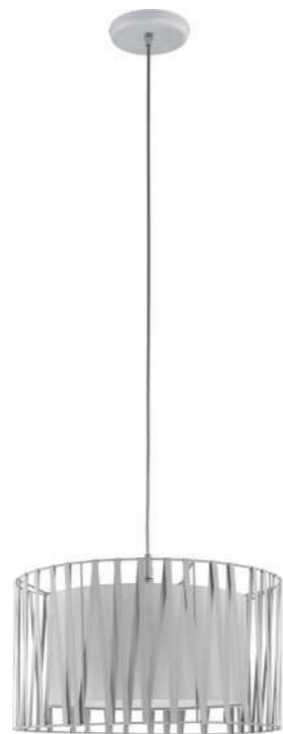

2899 HARMONY BLACK
1 x E27, max 60W
AB 8722

2898 HARMONY BLACK
1 x E27, max 60W
AB 8721

1604 HARMONY GRAY

3 x E27, max 60W
AB 8580

1603 HARMONY GRAY

1 x E27, max 60W
AB 8577

2897 HARMONY GRAY

1 x E27, max 60W
AB 8720