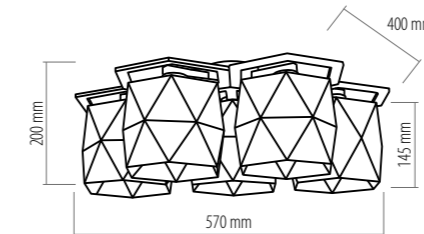

1186 HONEY GRAY

5 x E27, max 60W
AB 8238, AB 8156, AB 8159

701 HONEY

1 x E27, max 60W
AB 8180