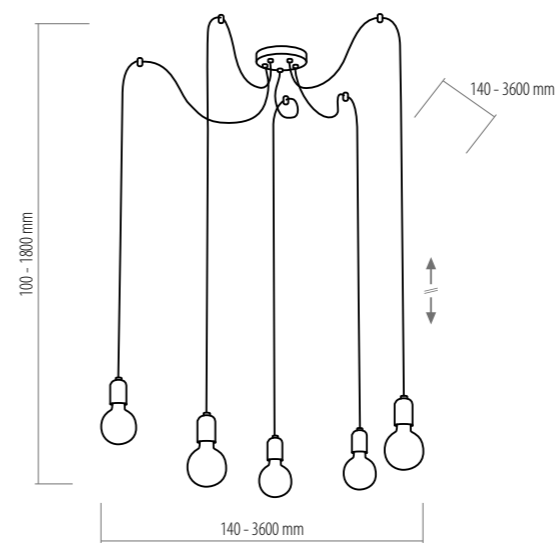

QUALLE

QUALLE

QUALLE

1513 QUALLE
1 x E27, max 60W

8637 QUALLE
1 x E27, max 60W

1514 QUALLE
5 x E27, max 60W

1515 QUALLE
7 x E27, max 60W

tworzywo, metal / plastics, metal / пластик, металл / Kunststoff, Metall