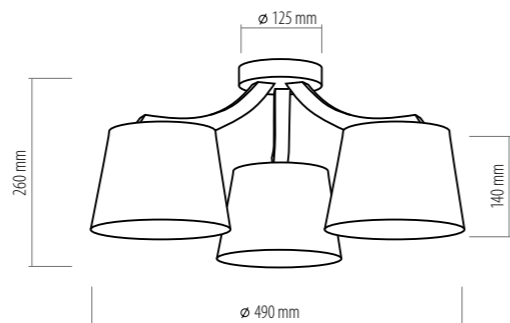

390 PINK

1 x E27, max 60W
AB 8200

391 PINK

3 x E27, max 60W
AB 8200

461 MIKA

3 x E27, max 60W
AB 8086

460 MIKA

1 x E27, max 60W
AB 8086

392 PINK

5 x E27, max 60W
AB 8200

462 MIKA

5 x E27, max 60W
AB 8086