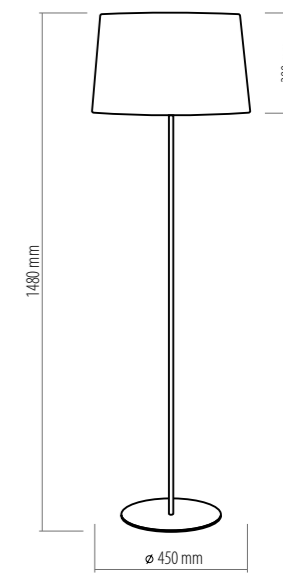

MAJA BLACK

abazur, metal / shade, metal / абажур, металл / Lampenschirm, Metall