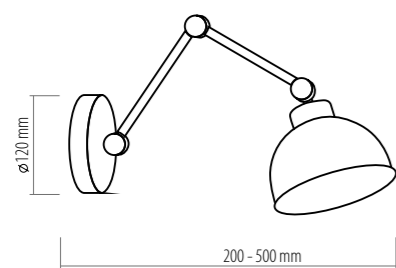

2577 AIDA BLACK
6 x E27, max 60W

Znak odpowiedzialnej gospodarki leśnej

2578 TECHNO

1 x E27, max 60W
KL 7342

2580 TECHNO

2 x E27, max 60W
KL 7342

2581 TECHNO

3 x E27, max 60W
KL 7342