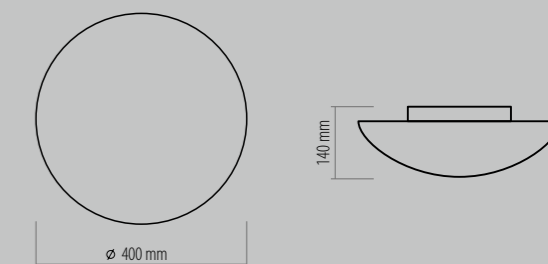

2477 CIRCLE

4 x E27, max 60W
KL 7352