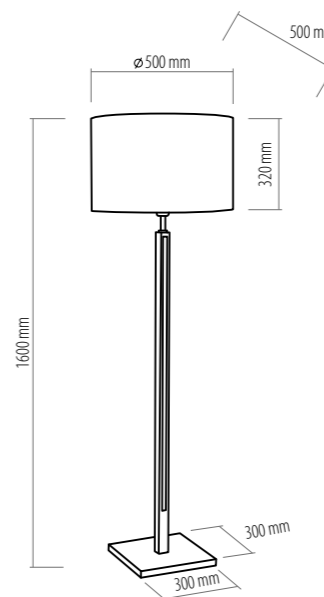

230V, 22,4W,
3000K, 2500 lm

DETAIL

Znak odpowiedzialnej
gospodarki leśnej

JONATAN

3098 JONATAN

1 x E27 MAX 60W
+ LED 230V, 31,5W,
2700K, 3350 lm
AB 8837

3097 JONATAN

1 x E27 MAX 60W
+ LED 230V, 31,5W,
2700K, 3350 lm
AB 8836