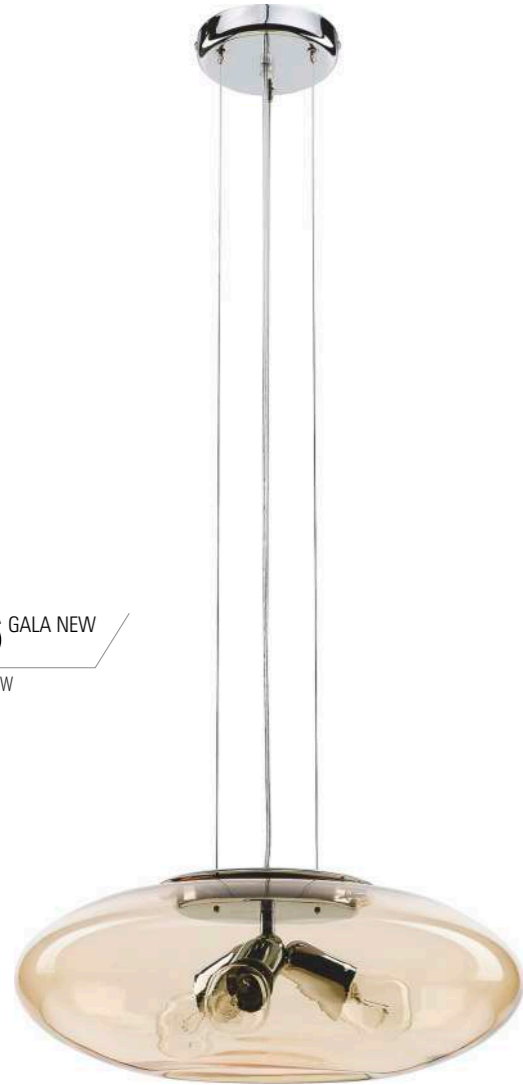

2969 POBO

1 x E27, max 60W
KL 7190

2970 POBO

1 x E27, max 60W
KL 7156

szkło, metal / glass, metal / crekno, metan / Glas, Metall

POBO

GLOBO

2169 GLOBO
3x E27, max 60W
KL 7263

2170 GLOBO
3x E27, max 60W
KL 7283

2171 GLOBO
3x E27, max 60W
KL 7284

szkło, metal / glass, metal / cpeкno, meтaлл / Glas, Metall

GLOBO

PEDRO GLASS

1742 PEDRO GLASS
5 x E27, max 60W
KL 7243, KL 7320, KL 7326

1741 PEDRO GLASS
5 x E27, max 60W
KL 7243, KL 7320, KL 7326

szkło, metal / glass, metal / crekno, metan / Glas, Metall

PEDRO GLASS

GALA NEW

GALA NEW

1556 GALA NEW
3 x E27, max 60W
KL 7241

1546 GALA NEW
3 x E27, max 60W
KL 7234