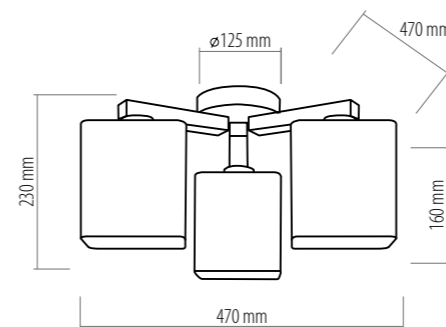

2650 NADIA
1 x E27, max 60W
AB 8881

2651 NADIA
2 x E27, max 60W
AB 8881

2652 NADIA
3 x E27, max 60W
AB 8881

2653 NADIA
4 x E27, max 60W
AB 8881

2657 NADIA GRAY
4 x E27, max 60W
AB 8880

NADIA GRAY

2654 NADIA GRAY
1 x E27, max 60W
AB 8880