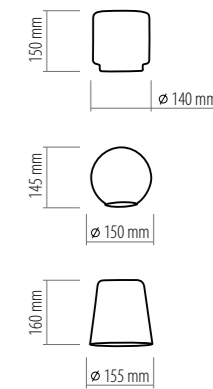

szkło, metal / glass, metal / crekno, metan / Glas, Metall