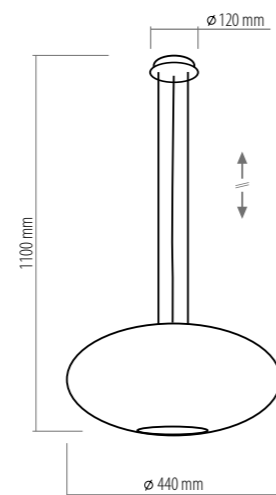

1868 BACKAZ GRAY

5 x E27, max 60W
AB 7174

1861 BACKAZ
WHITE
1 x E27, max 60W
AB 7169

1862 BACKAZ
WHITE
3 x E27, max 60W
AB 7170

1863 BACKAZ
WHITE
3 x E27, max 60W
AB 7171

1864 BACKAZ
WHITE
5 x E27, max 60W
AB 7171