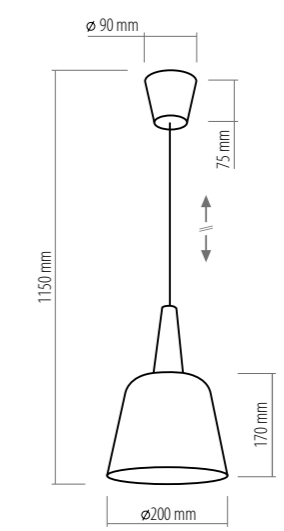

DONG

DONG WOOD

1590 DONG WOOD
1x E27, max 60W
KL 7246

1589 DONG WOOD
1x E27, max 60W
KL 7248

1588 DONG WOOD
1x E27, max 60W
KL 7247

tworzywo, metal, drewno / plastics, metal, wood / пластмасса, металл, дерево / Kunststoff, Metall, Holz