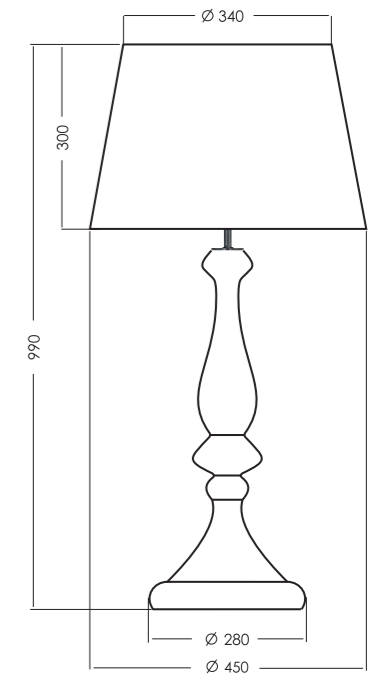

## LOUVRE PLATINUM

L203161255

L203161230

L203161229