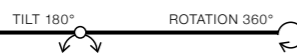

* - EXPLANATION SHORTCUT PAGE 2 (E)