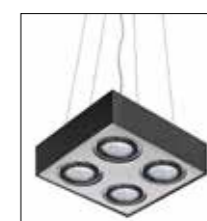

PAULO 4 230V LED 16W (WHITE/WHITE) 32

PAULO 4 PENDANT 12V (BLACK/ALUMINIUM) 34

PAULO 4 PENDANT 12V (WHITE/ALUMINIUM) 34

PAULO 4 PENDANT 12V (WHITE/WHITE) 34

PAULO 4 PENDANT 230V LED 7W (BLACK/ALUMINIUM) 30