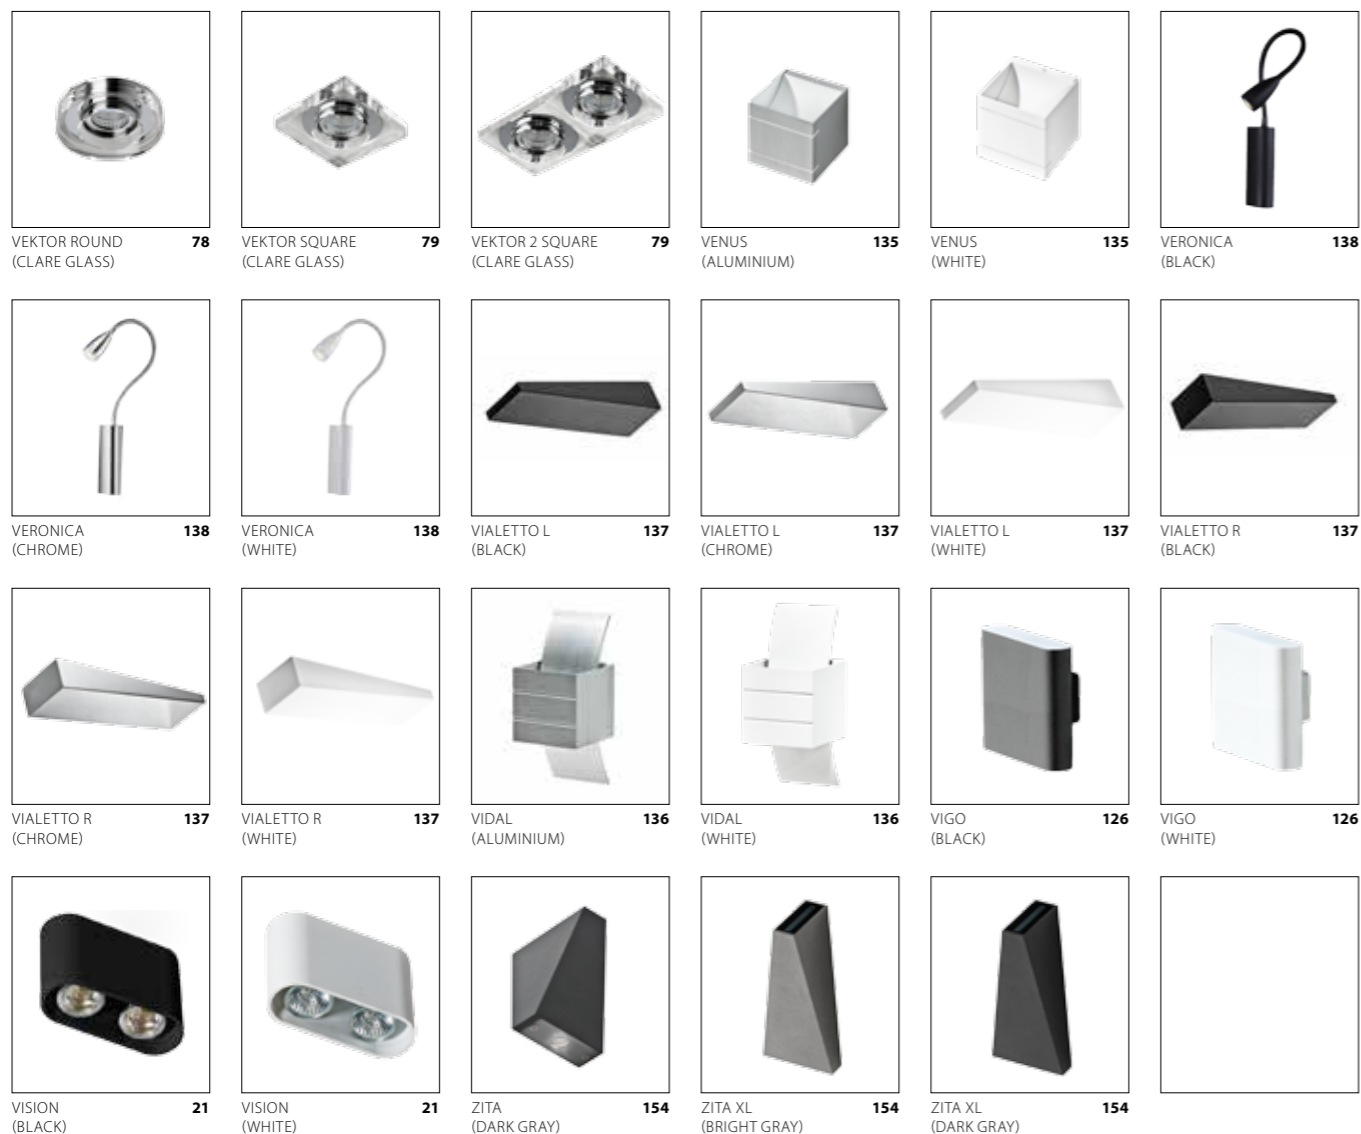

5 lat gwarancji na sterownik w lampie LED oraz moduł świecący (wraz z diodami).
Czas gwarancji jest liczony od dnia zakupu potwierzonego paragonem lub fakturą.

A warranty of 5 years is given for the driver for LED lamps and light modules (with diodes).
The warranty is counted from the day of purchase, confirmed by a bill or an invoice.

5 év garancia érvényes a LED vezérlőre és a Led panelre egyaránt.
A garancia a vásárlás napján lép életbe, melyet számlával vagy nyugtával szükséges igazolni

Les 5 ans de garantie concernant le driver de LED et le module lumineux (avec les diodes). La durée de la garantie est dès le jour d'achat confirmé par un ticket de caisse ou une facture.

5 -ročná záruka sa vzťahuje na ovládač pre LED lampy, vrátane svetelného zdroja
Záručná doba sa počíta od dátumu zakúpenia tovaru.

5 letá záruka se vztahuje na ovládač pro LED lampy, včetně světelného zdroje.
Záruční doba se počíta od dátumu zakoupení zboží.

Ra (CRI) - Colour Rendering Index **EU standard – Ra ≥ 80**
Best colour rendering index, Ra (CRI) = 100

Ra (CRI) - wskaźnik oddawania barw **Standard UE – Ra ≥ 80**
Najlepszy wskaźnik oddawania barw, Ra (CRI) = 100

Ra (CRI)- Index podania farieb **Štandard EU – Ra ≥ 80**
Najlepší index podania farieb Ra(CRI)=100

Ra (CRI)- Index podání barev **Standard EU – Ra ≥ 80**
Nejlepší index podání barev Ra(CRI)=100

We can paint the lamps in any RAL colour subject to an extra charge.

Contre un supplément, il est possible de commander la lampe dans une teinte choisie dans la palette RAL.

Za dopłatą, możliwość wybarwienia lampy z palety kolorów RAL.

Za doplatek je možné svítidlo barevně upravit dle vzorníku barev RAL.

Za doplatok je možné svietidlo farebne upraviť podľa vzorkovníka farieb RAL.

We reserve the rights to make changes in the product range, design and model.
Please note that, as a result of printing processes, actual colors may vary from those reproduced here.

Nous nous reservons le droit d'apporter des modifications dans le choix et le design des modeles.
Veuillez noter qu'en raison des techniques d'impression les teintes des produits peuvent legerement varier par rapport a celles du catalogue.

Zastrzegamy sobie prawo do dokonania zmian ofertowych i konstrukcyjnych.
Z uwagi na proces druku przedstawione kolory mogą się różnić od rzeczywistych.

Fenntartjuk a jogunkat a termékskála, a dizájn és a modellek változtatására.
Kérem vegyék figyelembe, a nyomtatási folyamat eredményeképpen a termék valós színe esetleg kismértékben különbözhet a nyomtatott változattól.

Vyhrazujeme si právo k provádění nabídkových a konstrukčních změn.
Vzhledem k procesu tisku se mohou nabízené barvy lišit od reálných.

Vyhradujeme si právo na vykonávanie ponukových a konstrukčných zmien.
Vzhľadom k procesu tlače sa môžu ponúkané farby líšiť od reálnych.