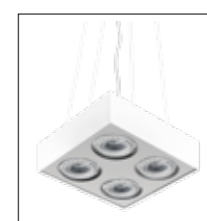

PAULO 4 PENDANT 230V LED (WHITE/ALUMINIUM) 32