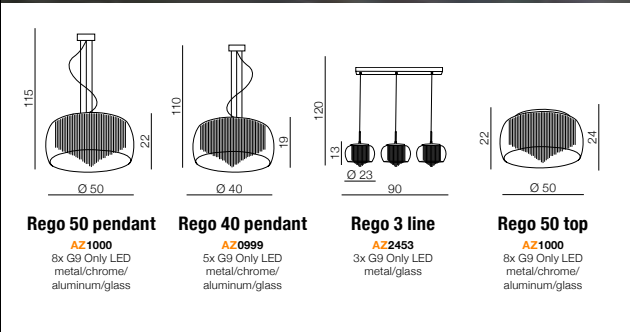

Rego

142

Rego

143

new