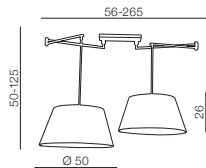

Natalia 2 S

LAMP BODY + NF OR DS
SHADES
2x E27 MAX 60W
metal/fabric/acryl

Lamp bodies

+ Shades

= Bodies + Shades

AZ1924

+