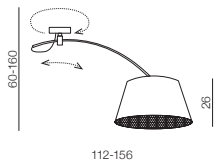

Selena 2

LAMP BODY + NF OR DS
SHADES

1x E27 MAX 60W
metal/fabric/acryl

Lamp bodies

+ Shades

= Bodies + Shades