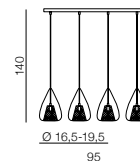

**Otus 5**

AZ 1645
(chrome)
G9 5x MAX 40W
glass/metal/aluminium

**Gordon 1**

AZ2166
G9 1x MAX 33W
metal/glass

**Gordon Mix Line**

AZ2168
G9 3x MAX 33W
metal/glass

**Gordon 4 Line**

AZ2170
G9 4x MAX 33W
metal/glass