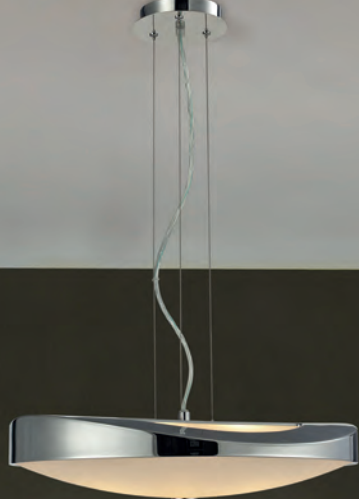

Circulo 58 top

- 1 AZ0984 (chrome)
- 2 AZ0985 (white)

E27 4x 60W
metal/glass

Marina

215

Marina

AZ0980
E27 1x 100W
metal/glass

1 CHROME