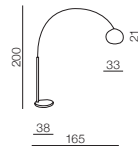

Togo

1. 1 AZ 1512 (white)
   - 2 AZ0021 (chrome/black)
2. E27 1x MAX 100W
   metal/marble