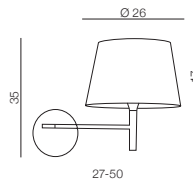

Anna

AZ 1519
E27 1x 60W
metal/ fabric
white/black/chrome