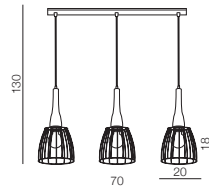

Terata 3

1. AZ2949
2. 3x E27 Max 60W
   natural oak wood/metal