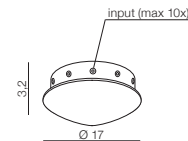

Ziko Base 10

Ziko Holder

- AZ2681 (black) aluminium