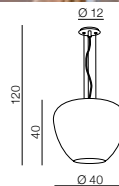

Baloro L

E27 1x Max 60W only LED
metal/glass