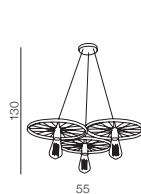

203

Ø 25

Ranch wall

AZ1651
(black)
E27 60W
metal

Ø 30

Ranch 1

AZ1648
(black)
E27 60W
metal

55