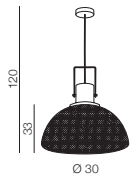

AZ2532
(black)
5x E27 MAX 60W
metal

Fan Wall

AZ1349
(black)
5x E27 MAX 60W
metal

1 BLACK

2 CHAMPAGNE

Balde

- AZ2676 (black)
 - AZ2677 (champagne)
- 1x E27 Max 60W
metal

Terata 1