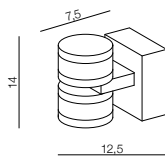

Tanza LED

AZ3361

(chrome)