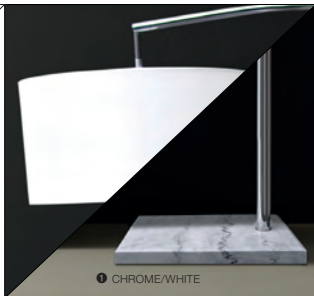

1 CHROME/WHITE