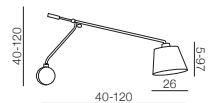

Sevilla

LAMP BODY + ZF OR DS
SHADES
1x E27 MAX 60W
metal/fabric