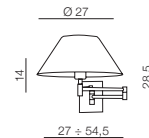

Trapezio White Wall