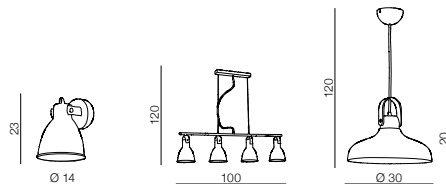

AZ1324
7x E14 MAX 40W
metal/aluminum

Tessio Wall

AZ 1281
(white)
1x E14 60W
metal/leather

Tessio 4

AZ 1282
(white)
4x E14 60W
metal/leather

Tessio 30

AZ 1289
(white)
1x E27 60W
metal/leather

Prato