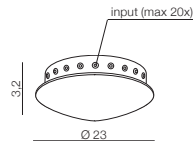

Ziko Base 20