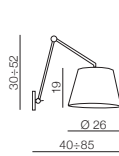

Adam Wall S

LAMP BODY + ZF SHADES
1x E27 MAX 60W
metal/fabric