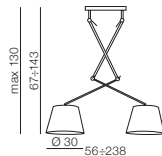

Adam 2 S

LAMP BODY + ZF SHADES
2x E27 MAX 60W
metal/fabric