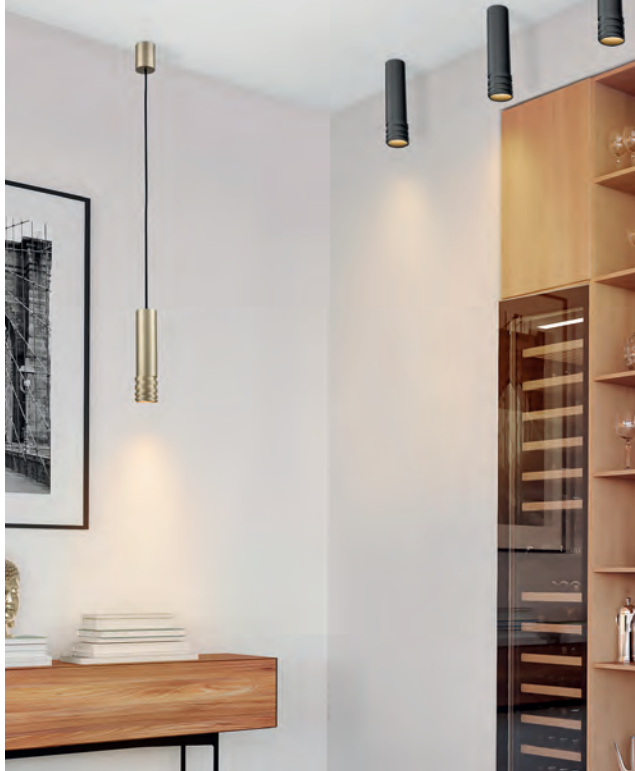

LOCUS

new 348

349 new

LOCUS

Locus

GU10 1x Max 35W only LED
metal/aluminium

Locus L pendant

GU10 1x Max 35W only LED
metal/aluminium

Locus L pendant 3

GU10 3x Max 35W only LED
metal/aluminium

Locus L pendant 5

- 1 AZ 3406 (white)
- 2 AZ 3405 (black)
- 3 AZ 3407 (champagne)

GU10 5x Max 35W only LED
metal/aluminium