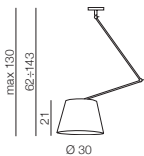

Adam S

LAMP BODY + ZF SHADES
1x E27 MAX 60W
metal/fabric