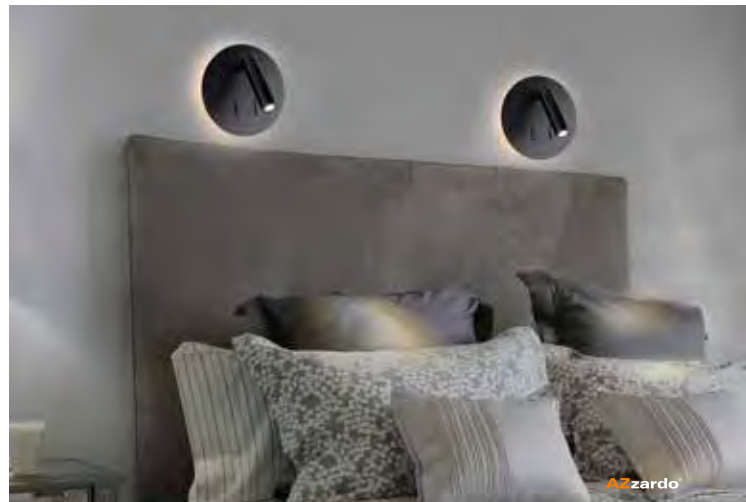

COLOUR / NEW INDEX NO.

□ SATIN NICKEL (NI) **AZ2552**

■ CHROME (CH) **AZ2424**

■ BLACK (BK) **AZ3204**

TILT 180° ROTATION 90°

VERONICA IP44

Indoor wall lamps

VERONICA