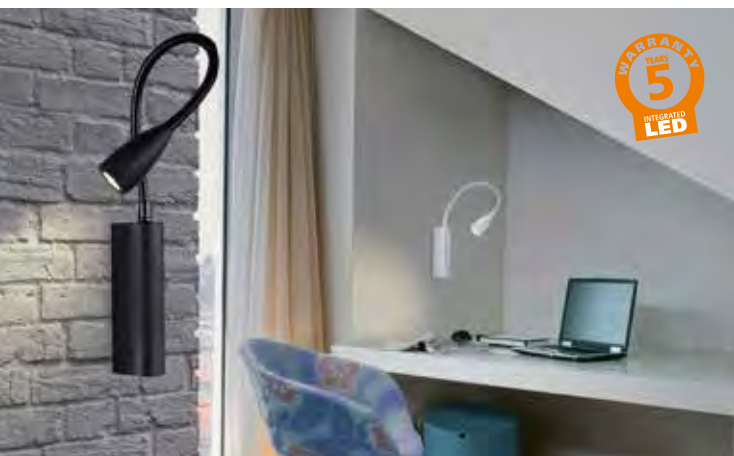

COLOUR / NEW INDEX NO.

□ SATIN NICKEL (NI) **AZ2552**

■ CHROME (CH) **AZ2424**

■ BLACK (BK) **AZ3204**

TILT 180° ROTATION 90°

VERONICA IP44

Indoor wall lamps

VERONICA