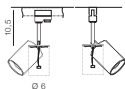

COLOUR / NEW INDEX NO.

- ☐ WHITE (WH) **AZ3390**
- ☐ BLACK (BK) **AZ3391**

EREBUS TUBE

TUBE 14

- ☐ WHITE (WH) **AZ3383**
- ☐ BLACK (BK) **AZ3384**
- ☐ GOLD (GO) **AZ3385**

TUBE 21

- ☐ WHITE (WH) **AZ3386**
- ☐ BLACK (BK) **AZ3387**
- ☐ GOLD (GO) **AZ3388**