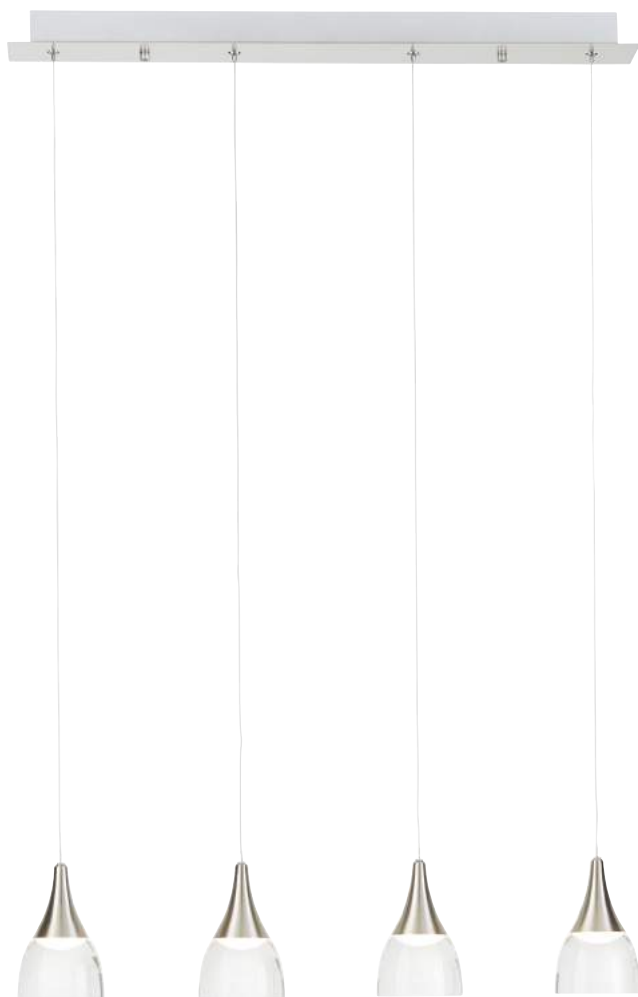

MOON

satin nickel
metal/glass

1-2

1-2

1-2

1

**1600
LUMEN**

2