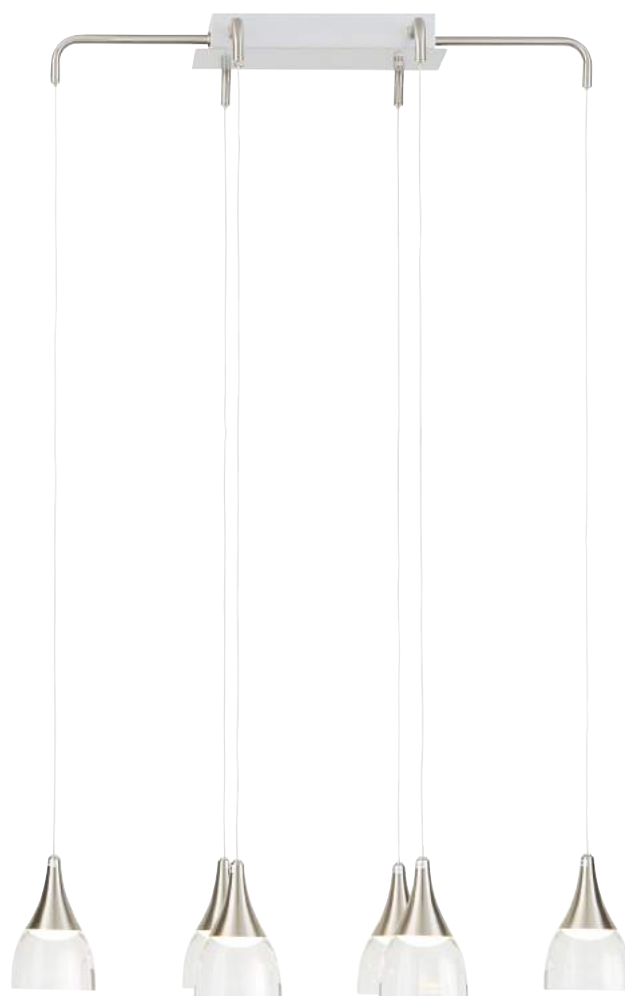

MOON

satin nickel
metal/glass

1-2

1-2

1-2

1

**1600
LUMEN**

2