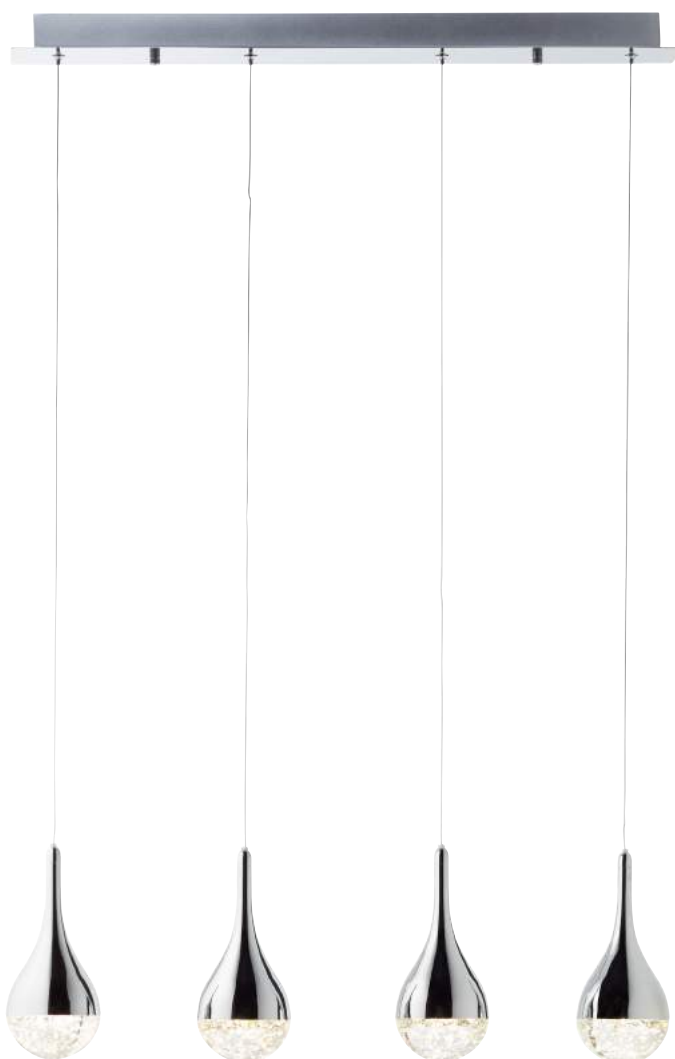

FRIZZANTE

chrome
metal/glass

1-2

1-2

1-2

1

1200
LUMEN

2