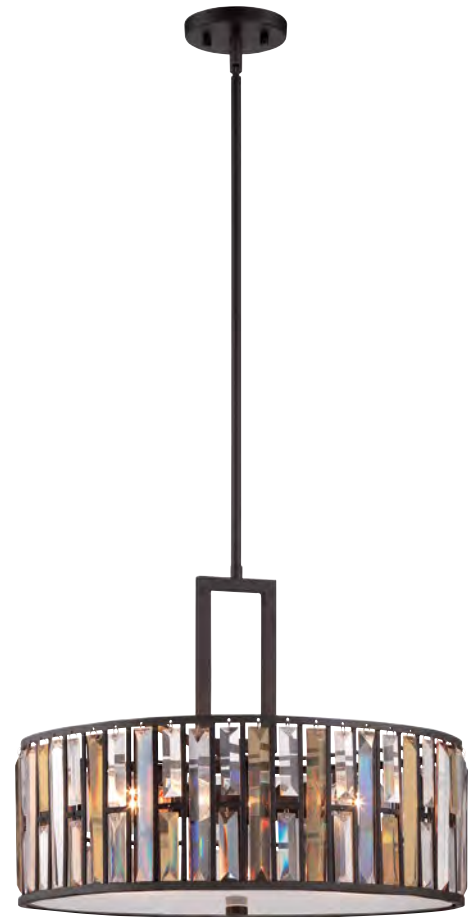

HK/GEMMA2/B VBZ

HK/GEMMA/F VBZ

HK/GEMMA2/A VBZ

HK/GEMMA/P/A VBZ

HK/GEMMA/P/B VBZ

HK/GEMMA/P/C VBZ

Code	Description	Height	Width	Min. Drop	Max. Drop	Projection	Finish	Max Wattage
HK/GEMMA2/B VBZ	2lt Wall Light	648mm	203mm	-	-	140mm	Vintage Bronze	2 x 60W E14
HK/GEMMA2/A VBZ	2lt Wall Light	279mm	311mm	-	-	133mm	Vintage Bronze	2 x 60W E14
HK/GEMMA/F VBZ	3lt Flush Mount	235mm	419mm	-	-	-	Vintage Bronze	3 x 60W E27
HK/GEMMA/P/A VBZ	1lt Mini Pendant	298mm	260mm	521mm	1416mm* <sup>1</sup>	-	Vintage Bronze	1 x 100W E27
HK/GEMMA/P/B VBZ	3lt Pendant	400mm	406mm	622mm	1543mm* <sup>2</sup>	-	Vintage Bronze	3 x 60W E14
HK/GEMMA/P/C VBZ	3lt Pendant	400mm	540mm	622mm	1543mm* <sup>2</sup>	-	Vintage Bronze	3 x 100W E27