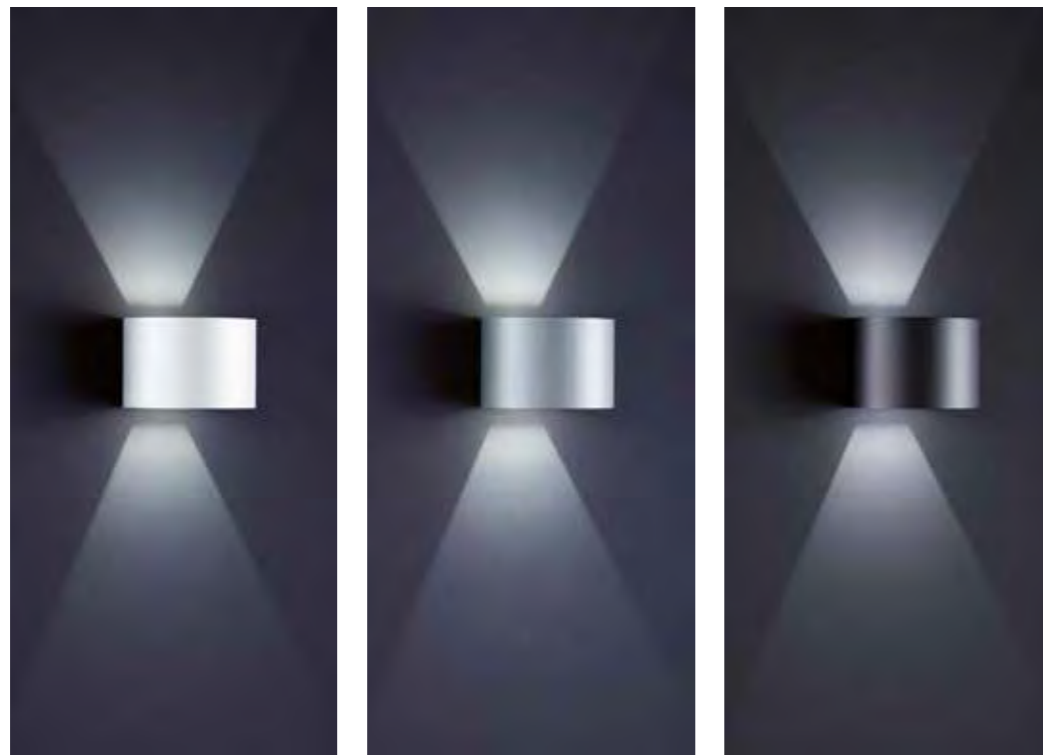

massiv aluminium
solid aluminium

2 x 3 W, ca. 3000 K, 380 Lumen

Farbe mattweiß / colour white mat
A28342.07

Farbe silbergrau / colour silver grey
A28342.46

Farbe mattschwarz / colour black mat
A28342.93