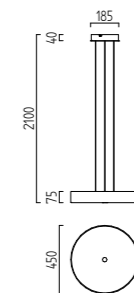

Schirm Chintz weiß / shade chintz white
16/1745.19/9258

Schirm Chintz mocca / shade chintz mocca
16/1745.19/9259