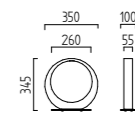

# CLIF

LED IP54

massiv aluminium  
solid aluminium

12 W, ca. 3000 K, 1100 Lumen

Farbe mattweiß / colour white mat  
**A19606.07**

Farbe graphit / colour graphite  
**A19606.93**

Zubehör für Bodenbefestigung  
accessories for floor assembly  
Seite / page 269