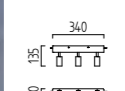

Mitteinspeisung / middle feeder
35/1731...