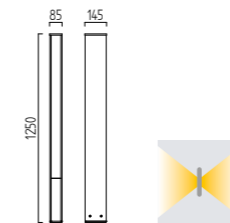

Auf Anfrage sind Sonderfarben nach RAL möglich.
Special colours (RAL) on request.

Zubehör für Bodenbefestigung
accessories for floor assembly
Seite / page 269