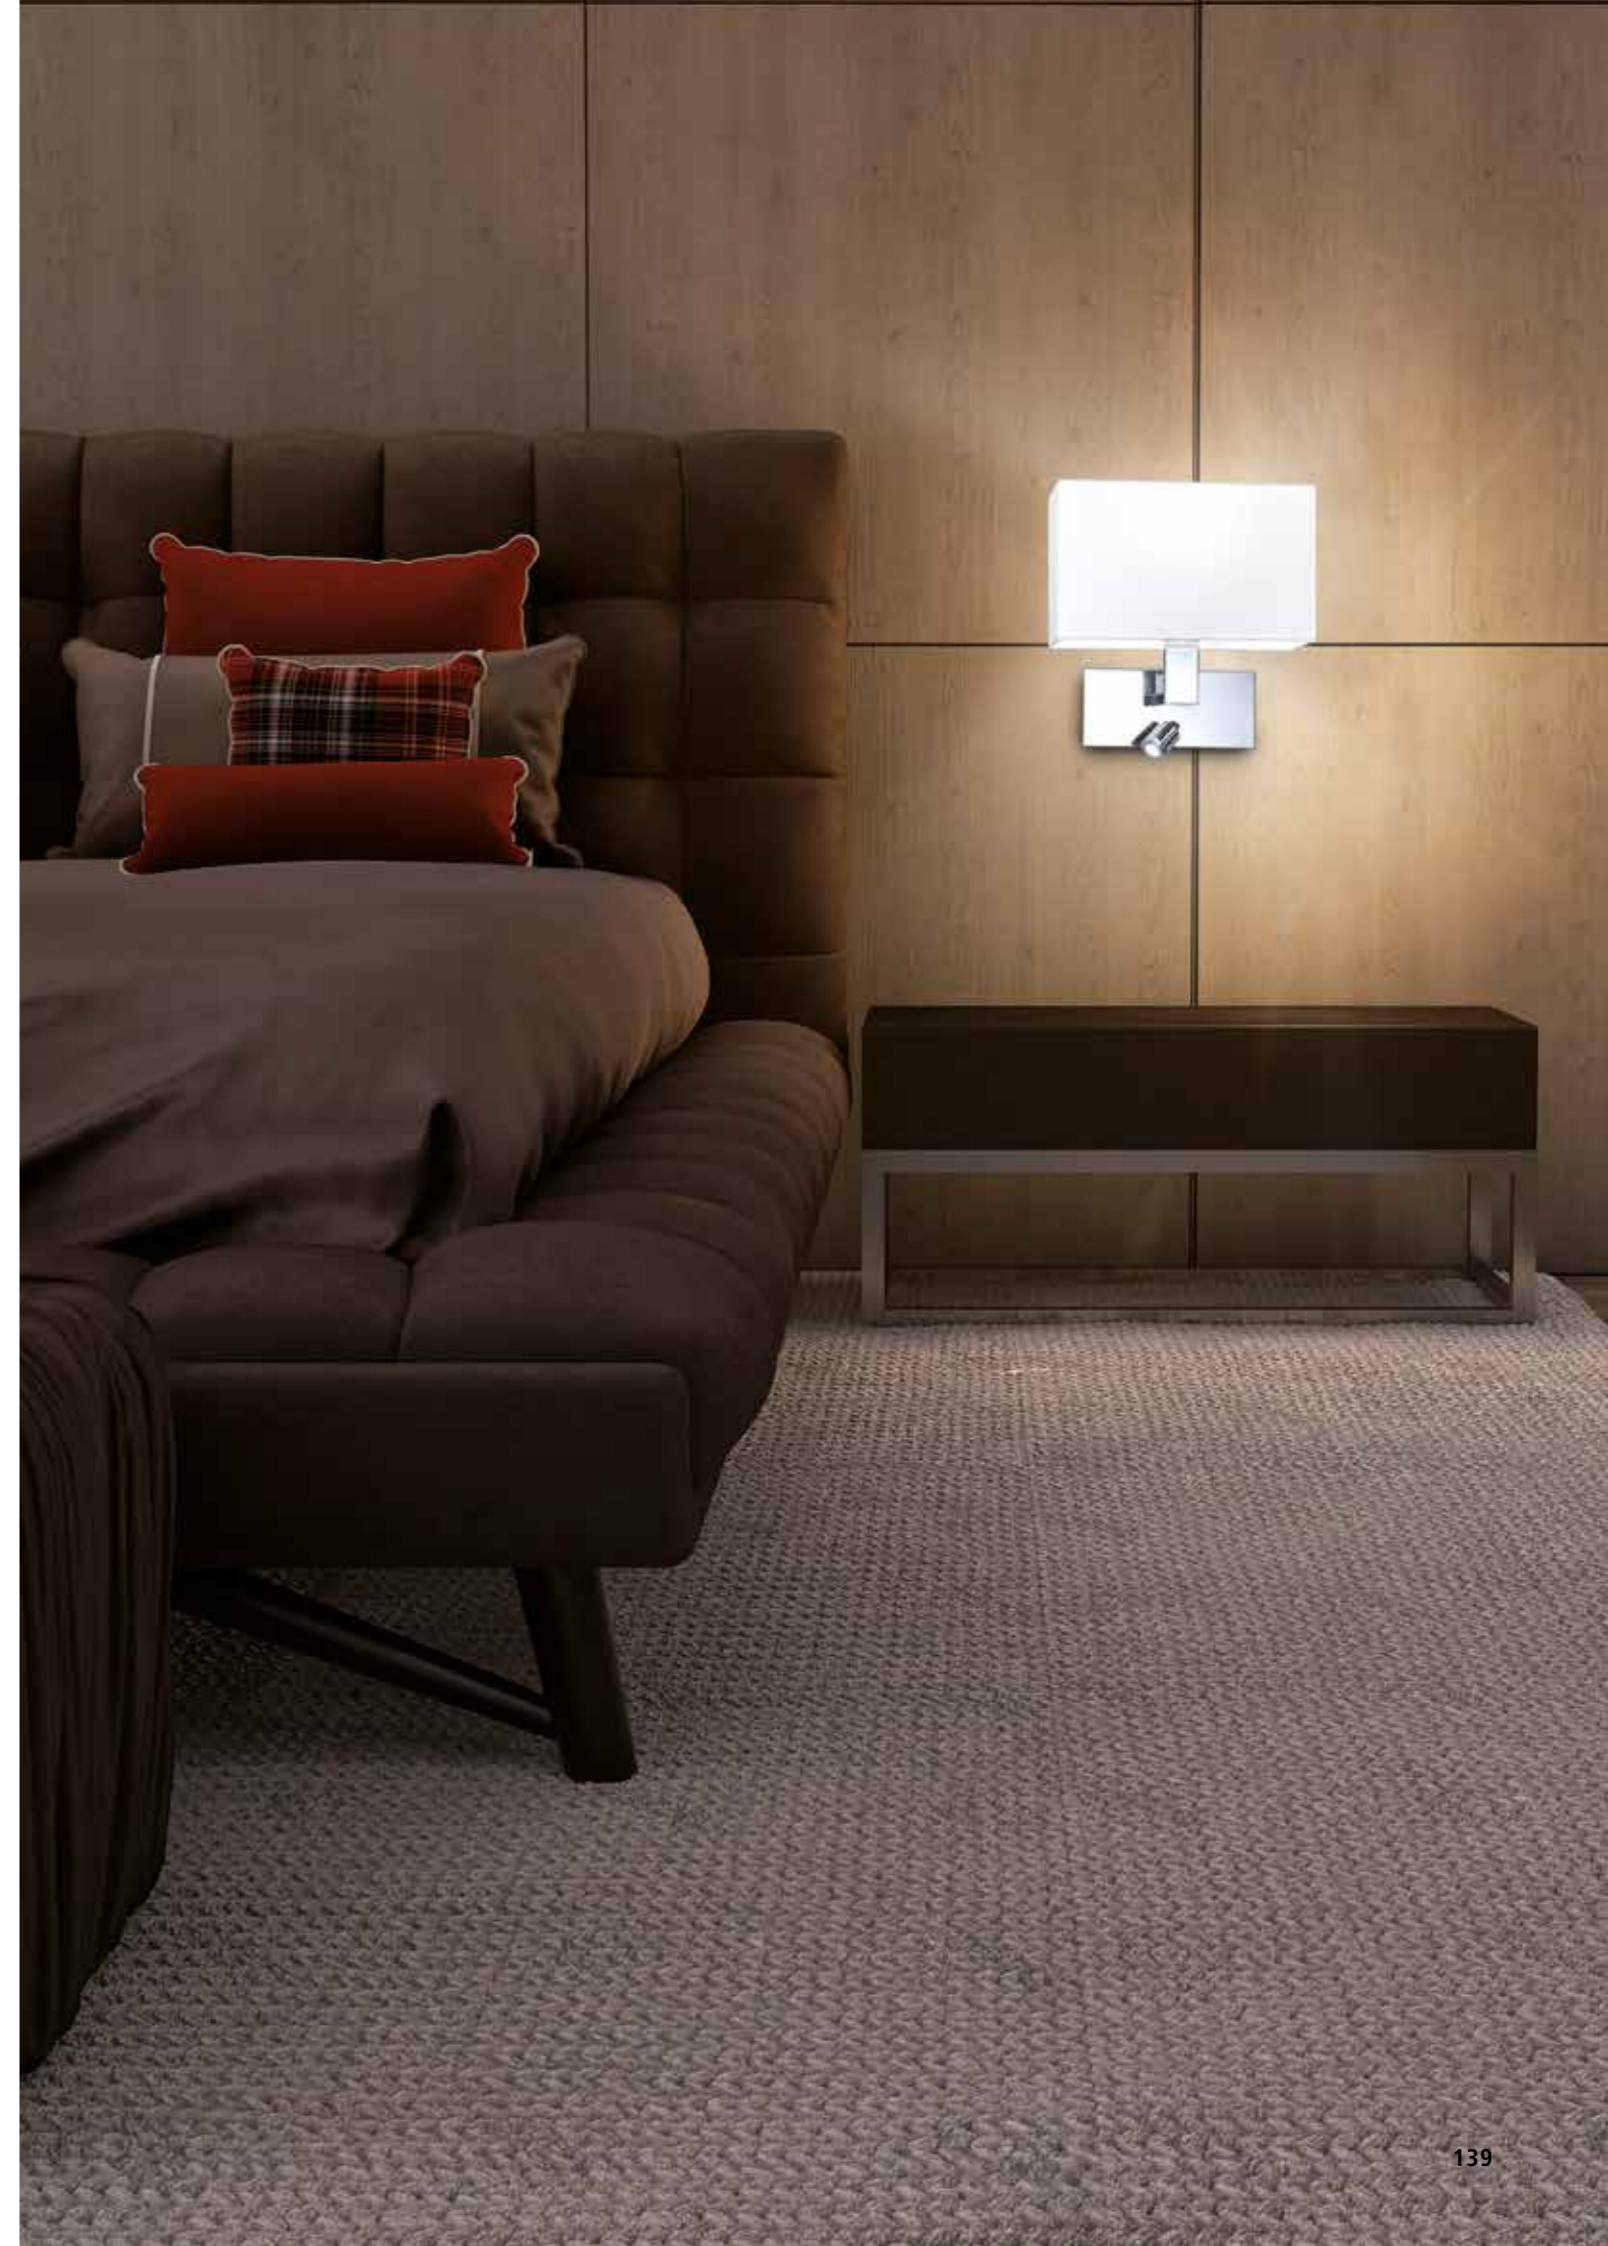

# RENA

LED E27  IP20

chrome  
Schirm Chintz weiß  
chrome  
shade chintz white  
1 x E27, max 60 W  
3 W, ca. 2800 K, 260 Lumen

**28/1840.04/9270**

**28/1840.04/9271**