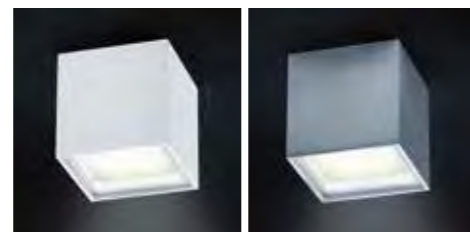

# SIRI LED

LED IP30

15 W, ca. 3000 K, 1350 Lumen

mit satiniertes Diffusorscheibe /  
with satinised diffuser

mattweiß / white mat  
**15/1558.07**

aluminium matt / aluminium matt  
**15/1558.26**

mit prismatischer Entblendungsscheibe /  
with prismatic diffuser  
Abstrahlwinkel / beam angle 60°