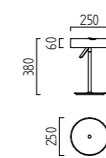

Schirm Chintz mocca / shade chintz mocca
19/1705.19/9251