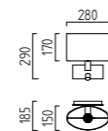

28/1840.04/9271