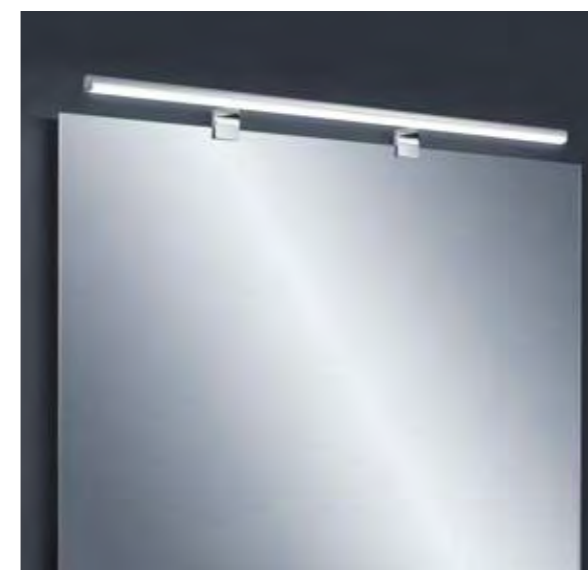

# GAIA

LED    IP44

chrom  
Acrylglas satiniert  
inkl. LED-Konverter extern (130x52x13 mm)  
Tuneable white 2700 K - 6000 K  
chrome  
acrylic glass satinised  
incl. LED-converter external (130x52x13 mm)  
Tuneable white 2700 K - 6000 K