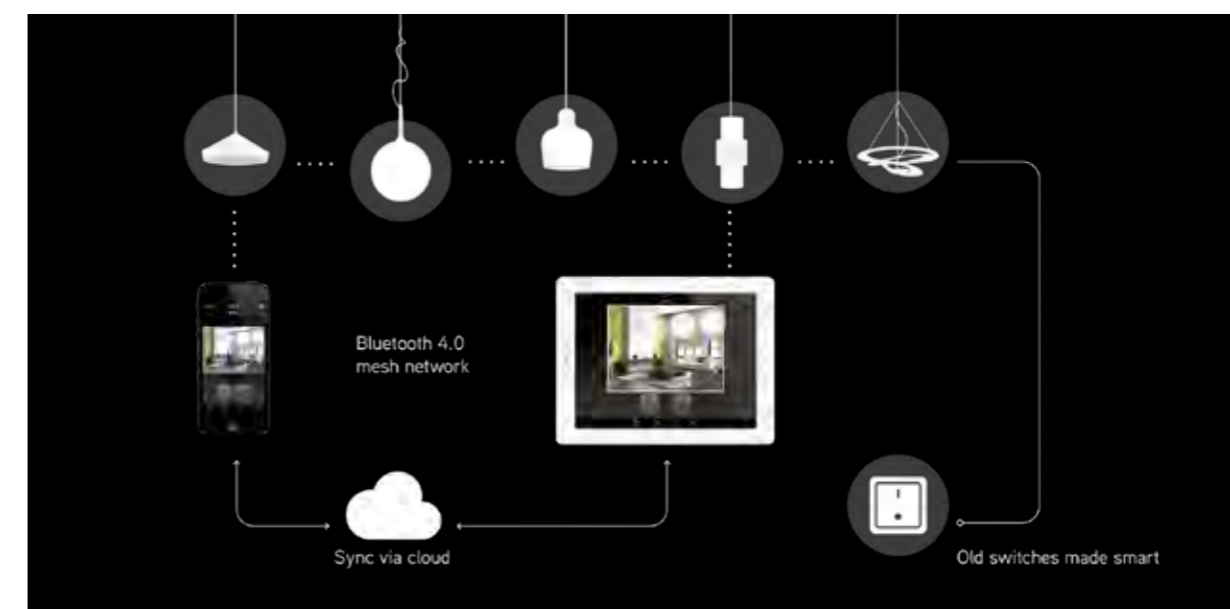

### Lichtsteuerung über Smartphone/Tablet-PC und Wandschalter

Alle mit diesem Symbol gekennzeichneten LED-Leuchten können optional mit einem CASAMBI Bluetooth-Modul ausgestattet werden. Die Leuchte kann dann mit der Casambi App für iOS und Android Geräte und/oder mit herkömmlichen Wandschaltern gesteuert werden. Die Casambi App ist kostenlos im Apple App Store und im Google Play Store erhältlich.

- Steuerung der Leuchte/n mit der App oder vorhandenem Wandschalter
- Dimmen der Leuchte/n
- Erstellen von Lichtszenen und Animationen
- Timerfunktion für zeitbasiertes an- und abschalten
- Netzwerkconfiguration für mehrere Smartphones/Tablet-PC

### Lighting control with smartphone/tablet-PC and wall switch

All luminaires marked with this icon can be equipped with an additional CASAMBI Bluetooth-dimmer. The Luminaire can be controlled with Casambi App for iOS and Android devices, as well as with standard wall switches. The Casambi App is available free of charge from Apple App Store and Google Play Store.

- lighting control with App or existing wall switch
- dimming of luminaire/s
- creating of lighting scenes and animations
- turn on and off with timer function
- network configuration for several smartphones/Tablet-PC