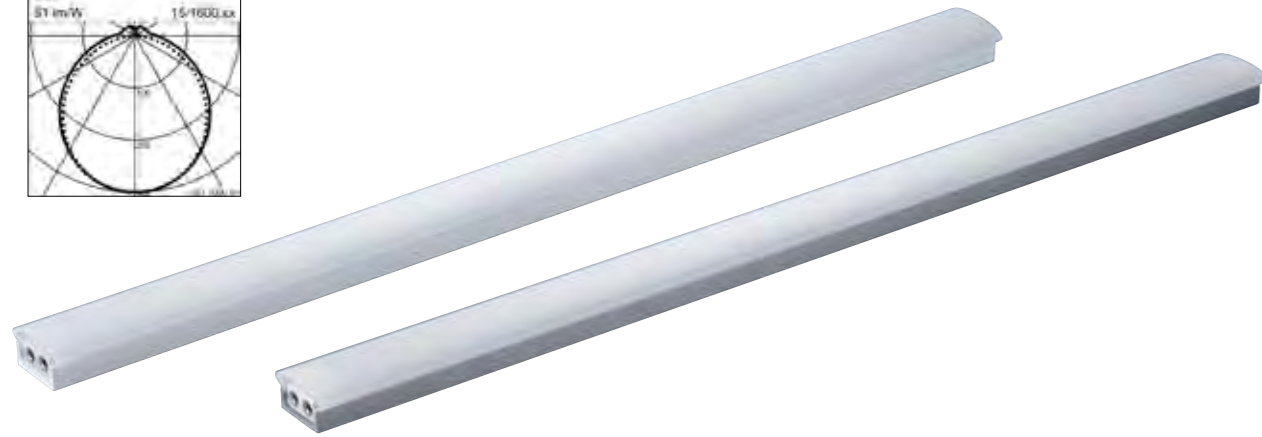

**4 Lineare LED-Module*
linear LED-modules***

Acryldiffusor satiniert
acrylic diffuser satinised

10 W - 900 Lumen
15/1600...

18 W - 1550 Lumen
15/1601...

27 W - 2350 Lumen
15/1602...