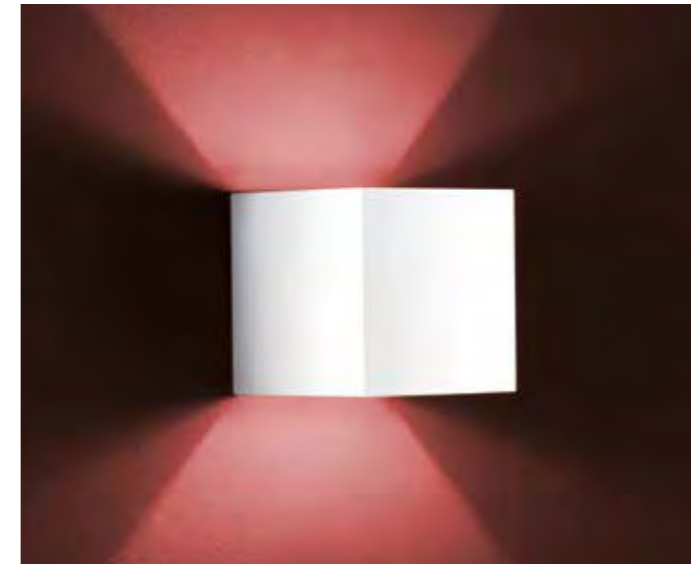

SIRI

G9 IP20

1 x G9, max. 40 W

mattweiß
white mat
18/1175.07

aluminium matt
aluminium mat
18/1175.26

Optionales Zubehör:
Optional Accessories:

Streuscheibe aluminium matt, Glas satiniert
diffuser aluminium mat, glass satinised
5017

Streuscheibe matt weiß, Glas satiniert
diffuser white mat, glass satinised
5056

Metallscheibe aluminium matt (Schlitz)
slotted metal plate aluminium mat
5019

Metallscheibe matt weiß (Schlitz)
slotted metal plate white mat
5057