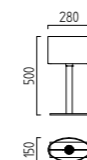

19/1840.04/9271