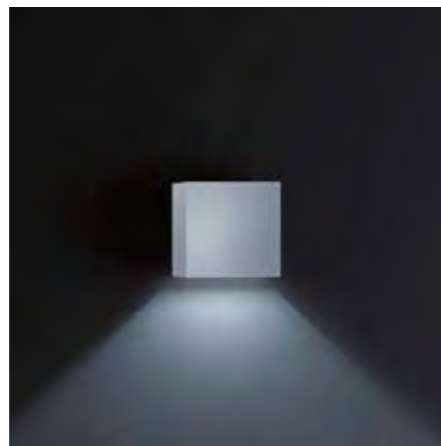

SIRI 44

LED IP54

massiv aluminium
solid aluminium

2 x 3 W, ca. 3000 K, 380 Lumen

Farbe mattweiß / colour white mat
A28242.07

Farbe mattnickel eloxiert / colour nickel mat anodised
A28242.18

Farbe silbergrau / colour silver grey
A28242.46

Farbe mattschwarz / colour black mat
A28242.93

100 100
SE □ □