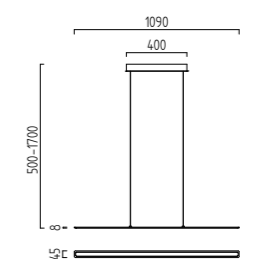

# LEXX

mattnickel eloxiert - chrom  
Acryldiffusor satiniert  
nickel mat anodised - chrome  
acrylic diffuser satinised  
21 W, ca. 2800 K, 1820 Lumen

**16/1504.19**

**16/1644.19**