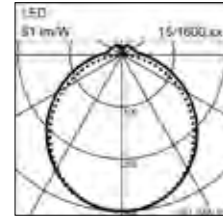

**4 Lineare LED-Module*
linear LED-modules***

Acryldiffusor satiniert
acrylic diffuser satinised

10 W - 900 Lumen
15/1600...

18 W - 1550 Lumen
15/1601...

27 W - 2350 Lumen
15/1602...