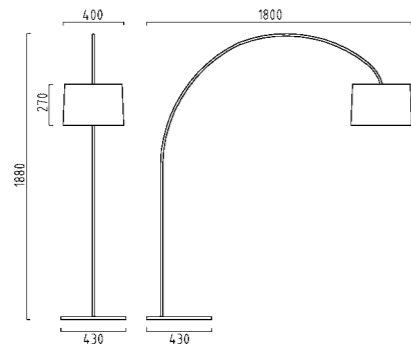

Schirm PVC
shade PVC
1 x E27, max. 100 W

weiß mit glattem Schirm
white with plain shade
17/1036.07/4745

schwarz mit geriffeltem Schirm
black with ribbed shade
17/1036.22/4746