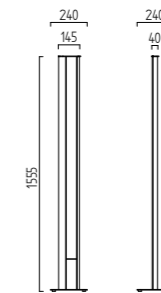

# KURVO

LED  IP30

mattnickel eloxiert - chrom  
 Acryldiffusor satiniert  
 nickel mat anodised - chrome  
 acrylic diffuser satinised

2 x 9,4 W, ca. 2800 K, 1630 Lumen  
**29/1502.19**

1 x 28,2 W + 1 x 25,4 W, ca. 2800 K, 4650 Lumen  
**27/1502.19**