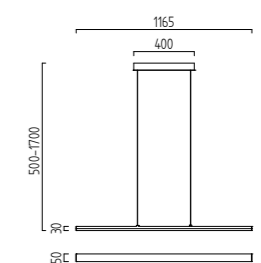

# VENTA

LED  IP30

mattnickel eloxiert - chrom  
Acryldiffusor satiniert  
nickel mat anodised - chrome  
acrylic diffuser satinised  
22 W, ca. 2800 K, 1910 Lumen

16/1505.19

16/1645.19