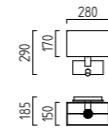

chrome
Schirm Chintz weiß
chrome
shade chintz white
1 x E27, max 60 W
3 W, ca. 2800 K, 260 Lumen

28/1840.04/9270