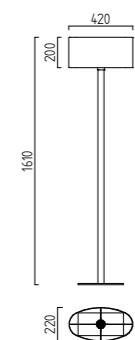

RENA

E27 IP20

chrome
Schirm Chintz weiß
chrome
shade chintz white
1 x E27, max 60 W