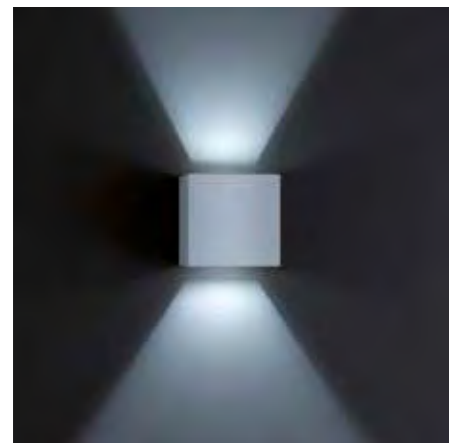

Farbe silbergrau / colour silver grey  
**A28242.46**

Farbe mattschwarz / colour black mat  
**A28242.93**

100 100  
SE □ □

Lichtaustritt stufenlos verstellbar  
light beam infinitely adjustable

Auf Anfrage dimmbar möglich  
Dimmable on request