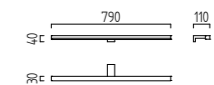

12 W, 1020 Lumen
18/1816.04