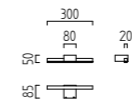

8,4 W, ca. 3000 K, 810 Lumen
18/1547.26