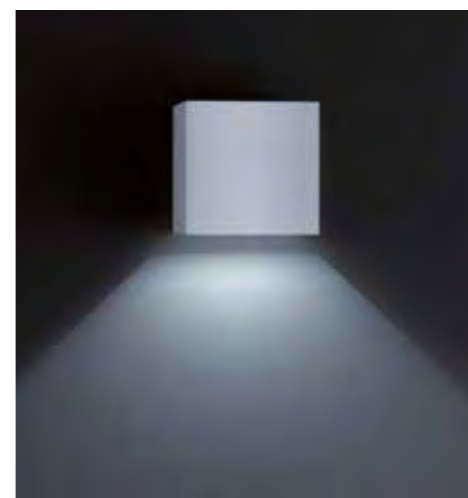

Farbe mattweiß / colour white mat
A18242.07

Farbe silbergrau / colour silver grey
A18242.46

Farbe mattschwarz / colour black mat
A18242.93

100 100
☐ ☐