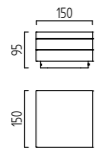

10 W, ca. 3000 K, 820 Lumen
A19504.46

Zubehör für Bodenbefestigung
accessories for floor assembly
Seite / page 269