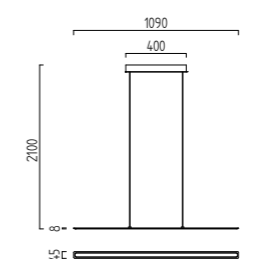

mattnickel eloxiert - chrom
Acryldiffusor satiniert
nickel mat anodised - chrome
acrylic diffuser satinised
21 W, ca. 2800 K, 1820 Lumen

16/1504.19