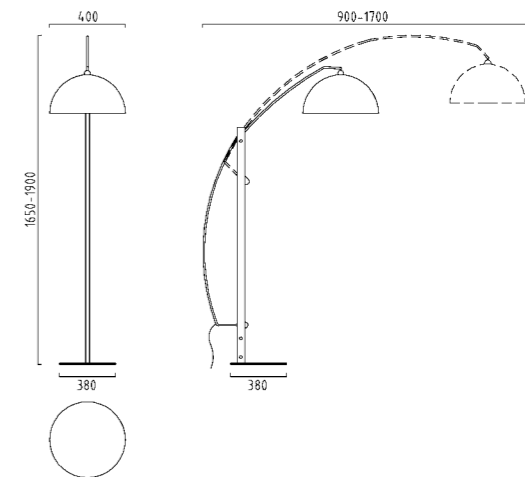

DORO

E27 IP20

weiß - chrom
Schirm Acryl satiniert
white - chrome
shade acrylic satinised

1 x E27, max. 100 W
17/1240.84/5045