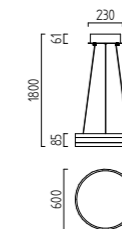

# LIV

LED    IP20

mattweiß  
Acryldiffusor satiniert  
white mat  
acrylic diffuser satinised

2 x 30 W, ca. 2900 K, 5100 Lumen  
**26/1692.07**

2 x 36 W, ca. 2900 K, 6600 Lumen  
**26/1792.07**