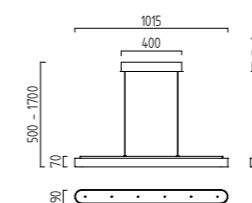

mattnickel eloxiert - chrom
Acryldiffusor satiniert
nickel mat anodised - chrome
acrylic diffuser satinised
30 W, ca. 2800 K, 3300 Lumen

Schirm Chintz weiß / shade chintz white
16/1704.19/9256

Schirm Chintz mocca / shade chintz mocca
16/1704.19/9257