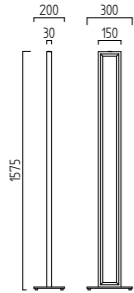

# RIMO

LED  IP20

Acryldiffusor klar  
acrylic diffuser clear

60 W, ca. 3000 K, 6600 Lumen

mattnickel / nickel mat  
**17/1725.06**

mattweiß / white mat  
**17/1725.07**

aus / off

an / on