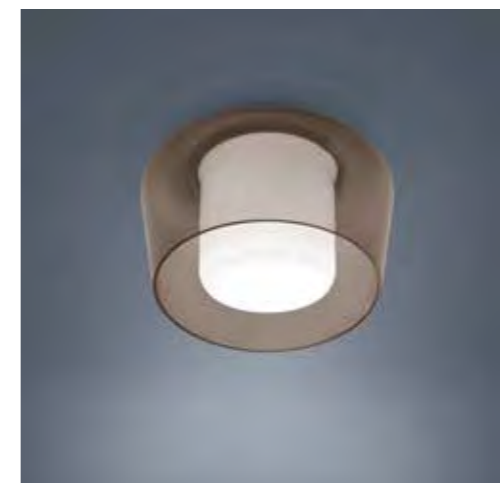

# CANIO

E27 IP30

mattweiß  
Innenglas opal weiß  
white mat  
inside glass opal white  
1 x E27, max. 60 W

Glas klar / glass clear  
**15/1735.07/5239**

Glas grau / glass grey  
**15/1735.07/5240**

Glas amber / glass amber  
**15/1735.07/5241**