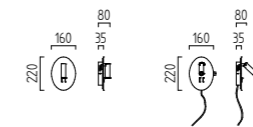

inkl. Zuleitung 2 m für optionalen
Anschluss an Steckdose
incl. supply line 2 m to connect to
socket-outlet (optional)