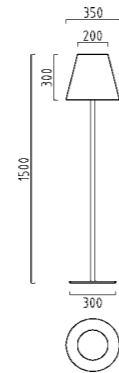

# MORIS

E27 IP65

silbergrau  
witterungsbeständiges Acryl, weiß  
Zuleitungslänge 4,5 m  
silver grey  
made of weather resistant white acrylic  
power supply line 4,5 m

1 x E27, max. 60 W  
**19/1266.46**