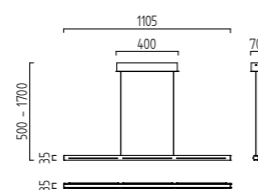

VIN

LED IP30

mattnickel eloxiert - chrom
Acryldiffusor satiniert
nickel mat anodised - chrome
acrylic diffuser satinised

20,7 W, ca. 2800 K, 1790 Lumen
16/1606.19