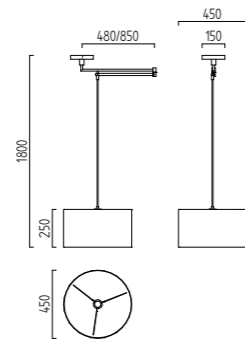

Schirm Chintz mocca / shade chintz mocca
16/1847.04/9288

Schirm Chintz weiß / shade chintz white
16/1847.04/9276