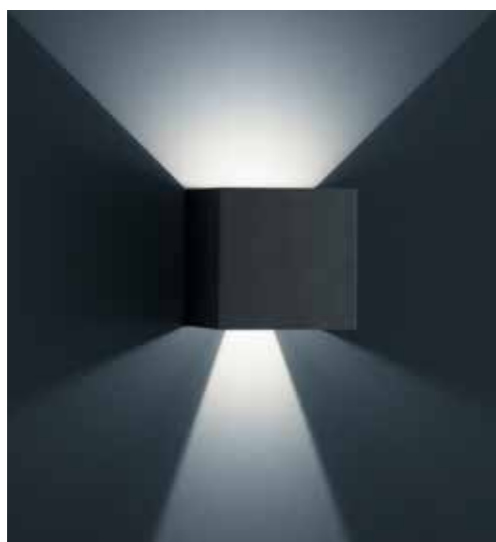

SIRI 44-L

LED IP54

massiv aluminium
solid aluminium

2 x 6 W, ca. 3000 K, 950 Lumen

Farbe mattweiß / colour white mat

A28442.07

Farbe mattnickel eloxiert / colour nickel mat anodised

A28442.18

Farbe silbergrau / colour silver grey

A28442.46

Farbe mattschwarz / colour black mat

A28442.93

Lichtaustritt stufenlos verstellbar
light beam infinitely adjustable

Auf Anfrage dimmbar möglich
Dimmable on request