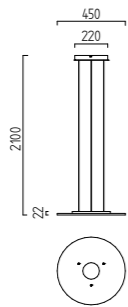

edelstahl - finish
Glas teilsatiniert
stainless steel - finish
glass partially satinised

9 x 3 W, ca. 2700 K, 2430 Lumen
96/1315.86/5081