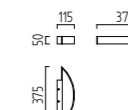

18 W, ca. 3000 K, 1980 Lumen

mattweiß / white mat
38/1427.07

aluminium poliert - mattweiß
aluminium polished - white mat
38/1427.25