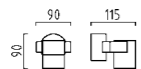

1 x GU10, max. 35 W
18/162.25