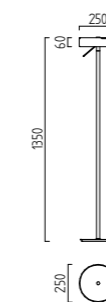

Schirm Chintz mocca / shade chintz mocca
19/1705.19/9251