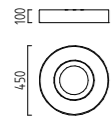

# LOMO

LED   IP20

mattweiß  
white mat  
30 W, ca. 2800 K, 3100 Lumen

Schirm Chintz weiß / shade chintz white  
**15/1800.07/9277**

Schirm Chintz mocca / shade chintz mocca  
**15/1800.07/9278**

Schirm Chintz anthrazit / shade chintz anthracite  
**15/1800.07/9281**