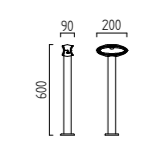

A19601.93

Zubehör für Bodenbefestigung
accessories for floor assembly
Seite / page 269