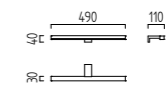

GAIA

LED IP44

chrom
Acrylglas satiniert
inkl. LED-Konverter extern (130x52x13 mm)
Tuneable white 2700 K - 6000 K
chrome
acrylic glass satinised
incl. LED-converter external (130x52x13 mm)
Tuneable white 2700 K - 6000 K

8 W, 680 Lumen
18/1815.04

12 W, 1020 Lumen
18/1816.04

15 W, 1290 Lumen
18/1817.04

inkl. Zubehör für Wand-, Spiegel- oder Möbelmontage
incl. fixing for wall, mirror or surface mounting