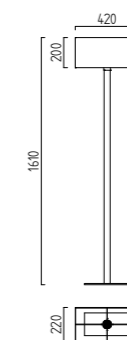

RENA

E27 IP20

chrome
Schirm Chintz weiß
chrome
shade chintz white
1 x E27, max 60 W