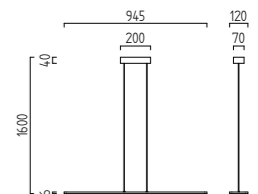

10 W, ca. 2700 K, 650 Lumen
18/1848.10