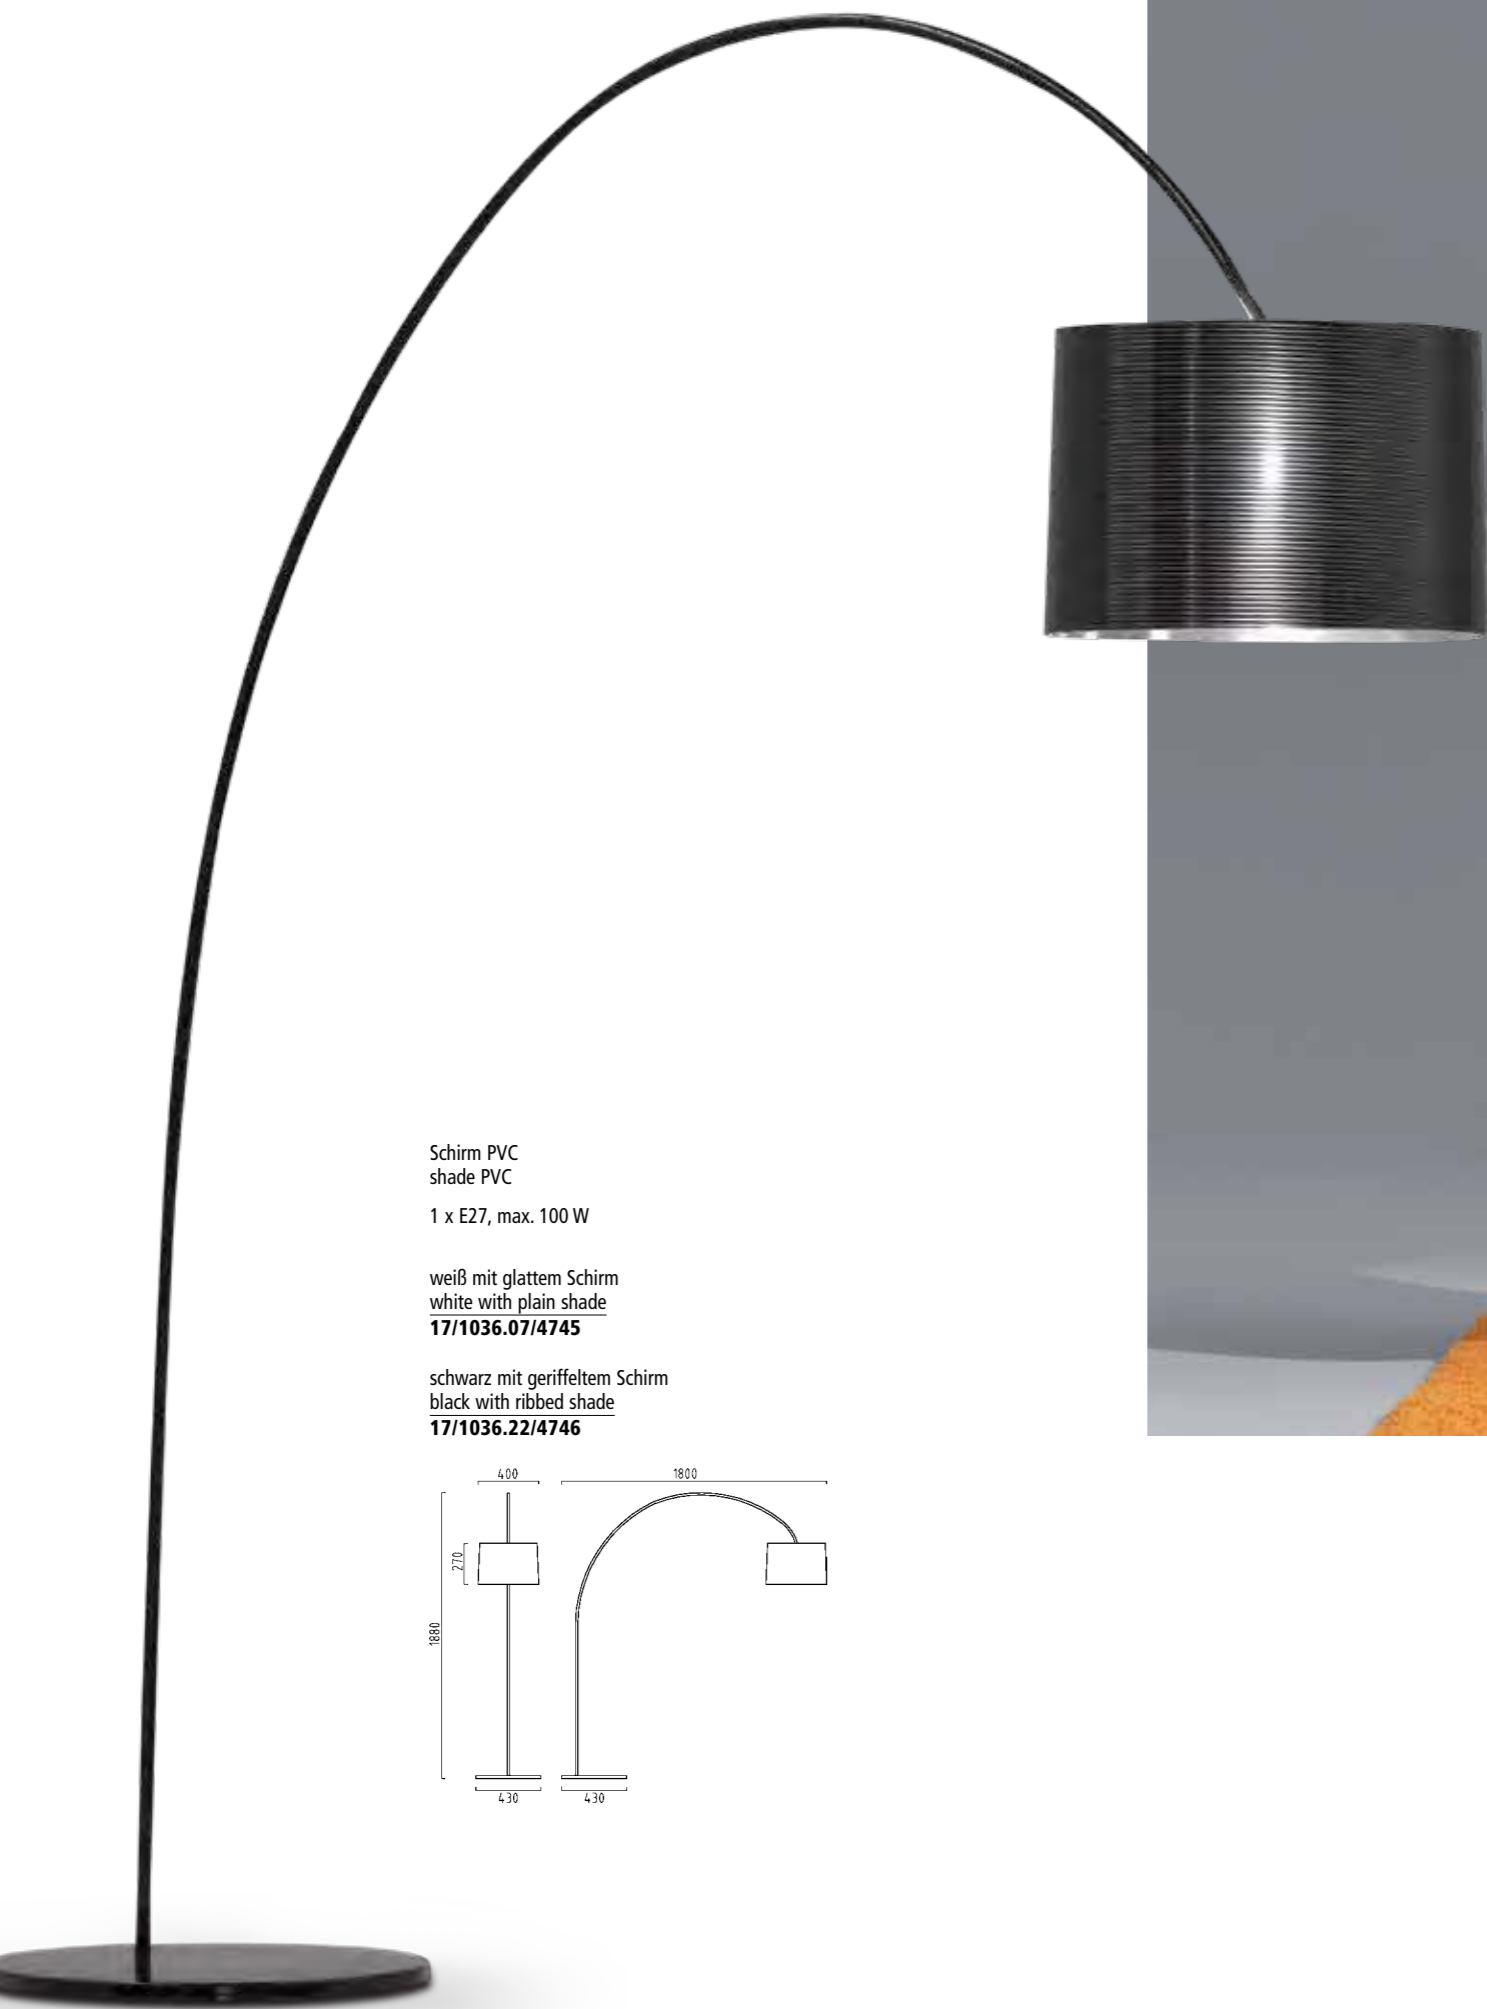

Schirm PVC  
shade PVC  
1 x E27, max. 100 W

weiß mit glattem Schirm  
white with plain shade  
**17/1036.07/4745**

schwarz mit geriffeltem Schirm  
black with ribbed shade  
**17/1036.22/4746**