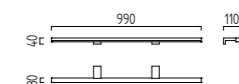

15 W, 1290 Lumen
18/1817.04