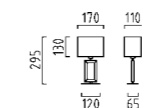

1 x E14, max. 40 W
19/1138.10/9244