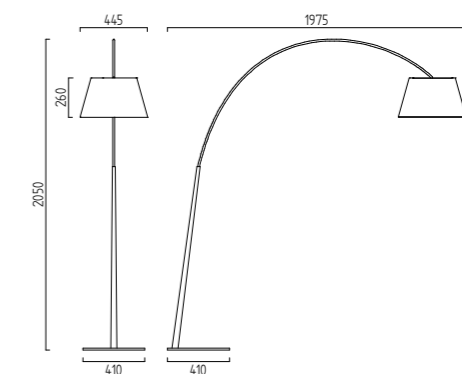

# NALA

E27  IP20

mattnickel - chrom  
nickel mat - chrome  
1 x E27, max. 100 W

Schirm Chintz weiß / shade chintz white  
**17/1845.27/9276**

Schirm Chintz anthrazit / shade chintz anthracite  
**17/1845.27/9283**