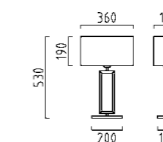

1 x E27, max. 60 W
19/1139.10/9245