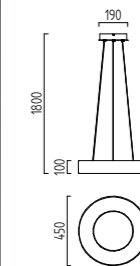

mattnickel eloxiert - chrom
nickel mat anodised - chrome
30 W, ca. 2800 K, 3100 Lumen

Schirm Chintz weiß / shade chintz white
16/1800.19/9277

Schirm Chintz mocca / shade chintz mocca
16/1800.19/9278

Schirm Chintz anthrazit / shade chintz anthracite
16/1800.19/9281