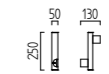

# ARTA

LED  IP20

drehbar  
rotatable

2 x 4 W, ca. 2800 K, 760 Lumen

mattnickel eloxiert - chrom  
nickel mat anodised - chrome

**28/1801.19**

mattweiß - chrom / white mat - chrome  
**28/1801.40**