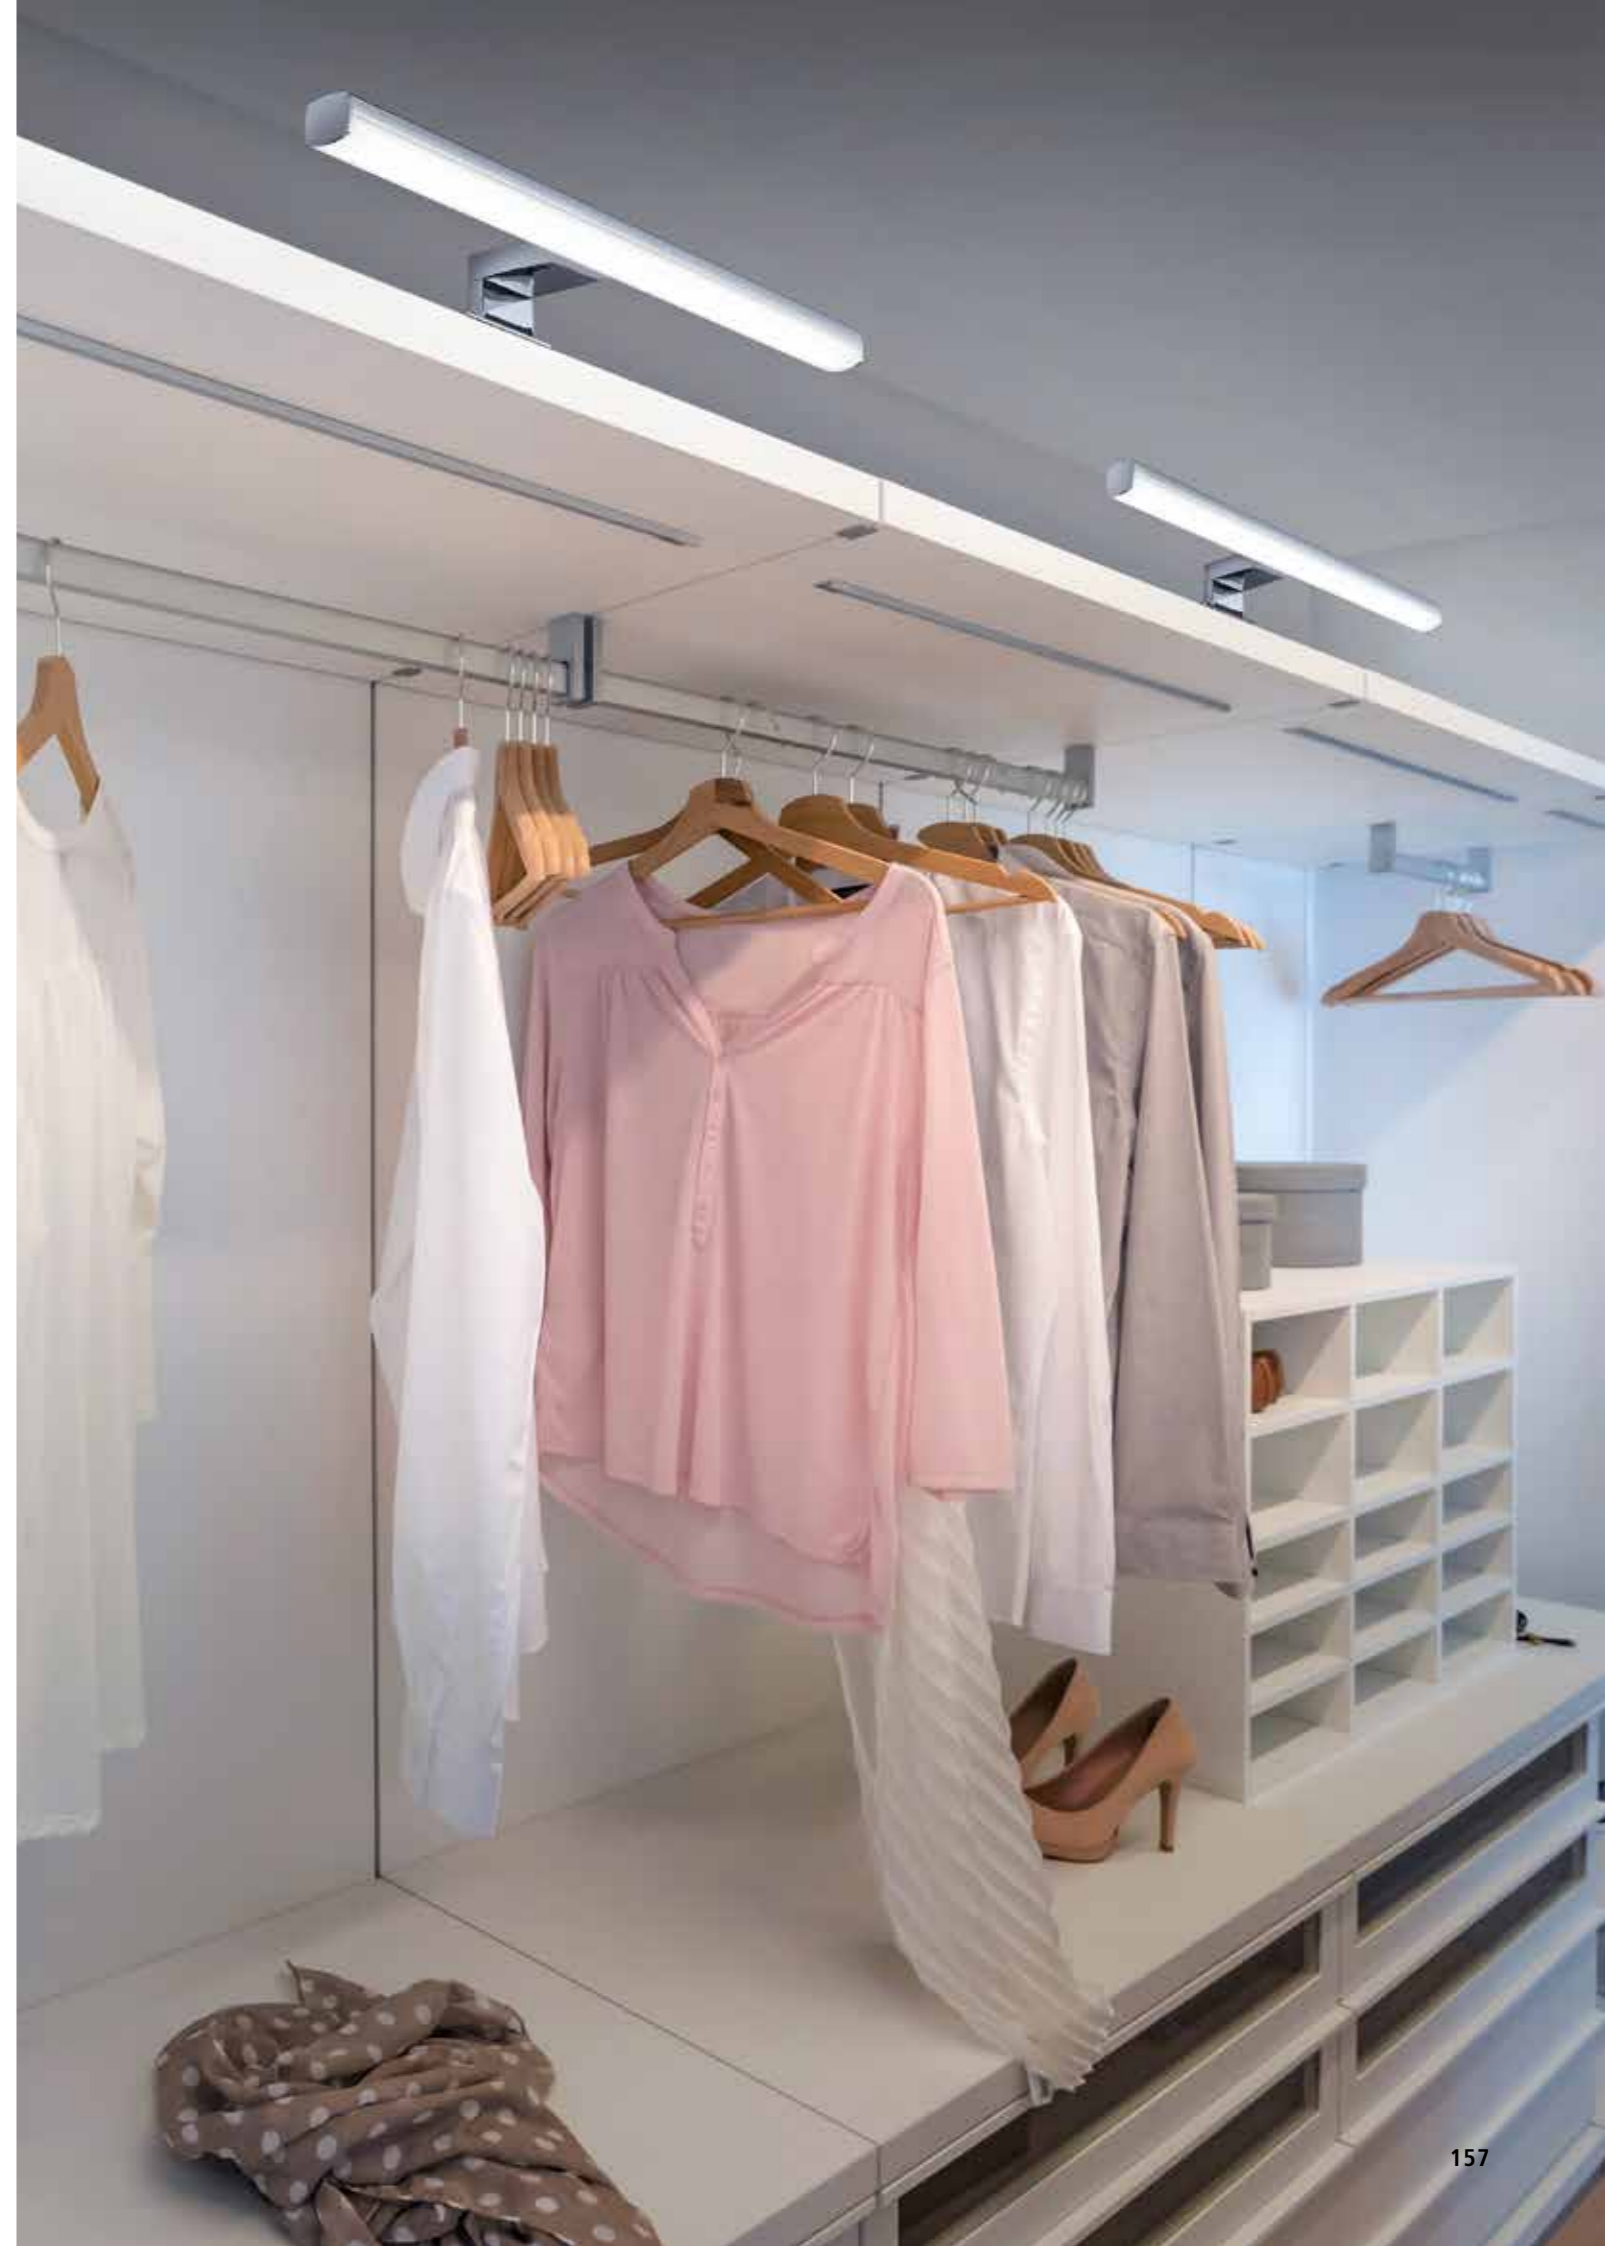

8 W, 680 Lumen  
**18/1815.04**

12 W, 1020 Lumen  
**18/1816.04**

15 W, 1290 Lumen  
**18/1817.04**

inkl. Zubehör für Wand-, Spiegel- oder Möbelmontage  
incl. fixing for wall, mirror or surface mounting