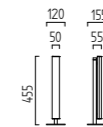

7,5 W, ca. 2800 K, 650 Lumen
19/1505.19