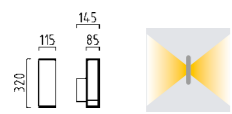

1 x TC-SEL, 5/7/9/11 W, 2G7
A18143.93