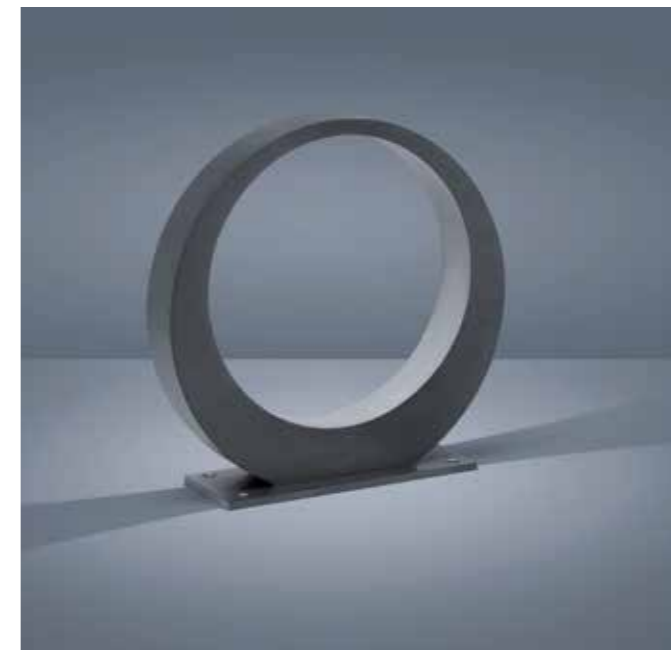

massiv aluminium
solid aluminium

12 W, ca. 3000 K, 1100 Lumen

Farbe mattweiß / colour white mat
A19606.07

Farbe graphit / colour graphite
A19606.93

Zubehör für Bodenbefestigung
accessories for floor assembly
Seite / page 269