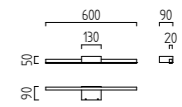

# GAIA

LED    IP44

chrom  
Acrylglas satiniert  
inkl. LED-Konverter extern (130x52x13 mm)  
Tuneable white 2700 K - 6000 K  
chrome  
acrylic glass satinised  
incl. LED-converter external (130x52x13 mm)  
Tuneable white 2700 K - 6000 K