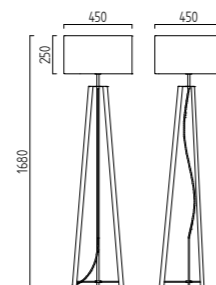

CERTO

E27 IP20

1 x E27, max. 100 W

mattschwarz - chrom / black mat - chrome

Schirm Chintz weiß / shade chintz white
17/1849.34/9290

Schirm Chintz anthrazit / shade chintz anthracite
17/1849.34/9289

mattmessing - chrom / brass mat - chrome

Schirm Chintz weiß / shade chintz white
17/1849.63/9290

Schirm Chintz mocca / shade chintz mocca
17/1849.63/9288