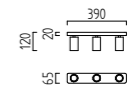

# RIWA

LED  IP20

mattweiß  
Abstrahlwinkel 30°  
dreh- und schwenkbar  
white mat  
beam angel 30°  
rotatable and tiltable

1 x 8 W, 230 V, ca. 2700 K, 670 Lumen  
**15/1806.07**

3 x 8 W, 230 V, ca. 2700 K, 2010 Lumen  
**35/1806.07**