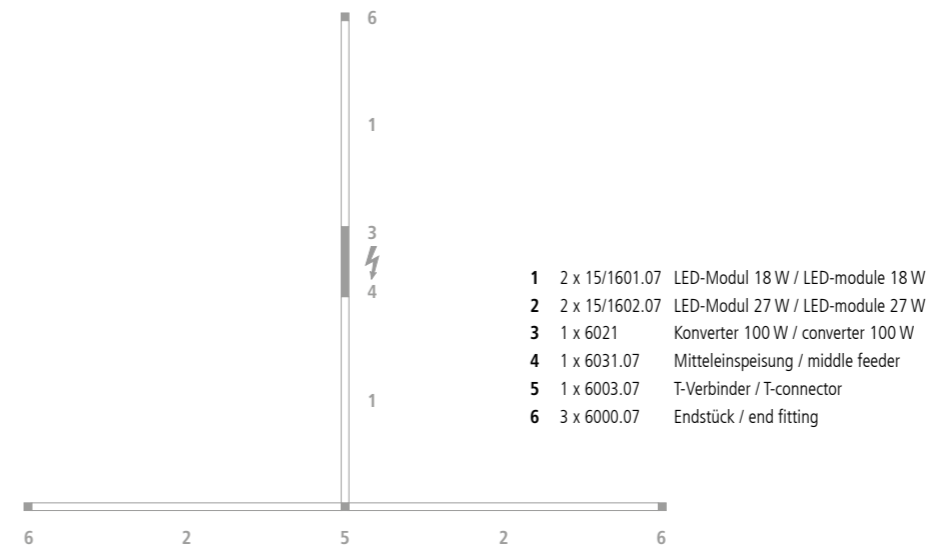

VIGO

Systemleistung 90 W / system wattage 90 W
Systemlänge 5520 mm / system length 5520 mm
systemintegrierte Einspeisung / intergrated power supply