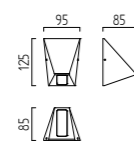

massiv aluminium
solid aluminium

6 W, ca. 3000 K, 520 Lumen

Farbe mattweiß / colour white mat
A18515.07

Farbe silbergrau / colour silver grey
A18515.46

Farbe mattschwarz / colour black mat
A18515.98