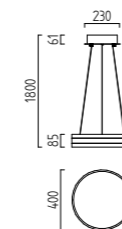

# LIV

LED    IP20

mattweiß  
Acryldiffusor satiniert  
white mat  
acrylic diffuser satinised

2 x 30 W, ca. 2900 K, 5100 Lumen  
**26/1692.07**

2 x 36 W, ca. 2900 K, 6600 Lumen  
**26/1792.07**