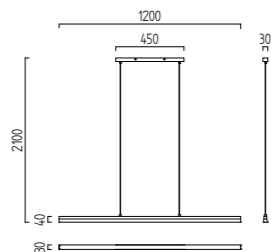

aluminium matt
Acrylglas satiniert
aluminium mat
acrylic glass satinised

30 W, 230 V, ca. 2800 K, 2645 Lumen
16/1722.26