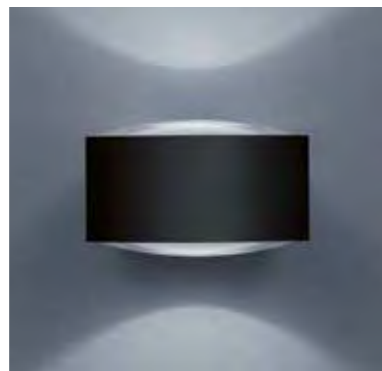

FLOW

LED IP54

massiv aluminium
Glaslinse klar
solid aluminium
glass lens clear

2 x 4 W, ca. 3000 K, 730 Lumen

Farbe mattweiß / colour white mat
A28513.07

Farbe mattschwarz / colour black mat
A28513.98