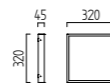

25 W, ca. 3000 K, 2593 Lumen
A18457.86