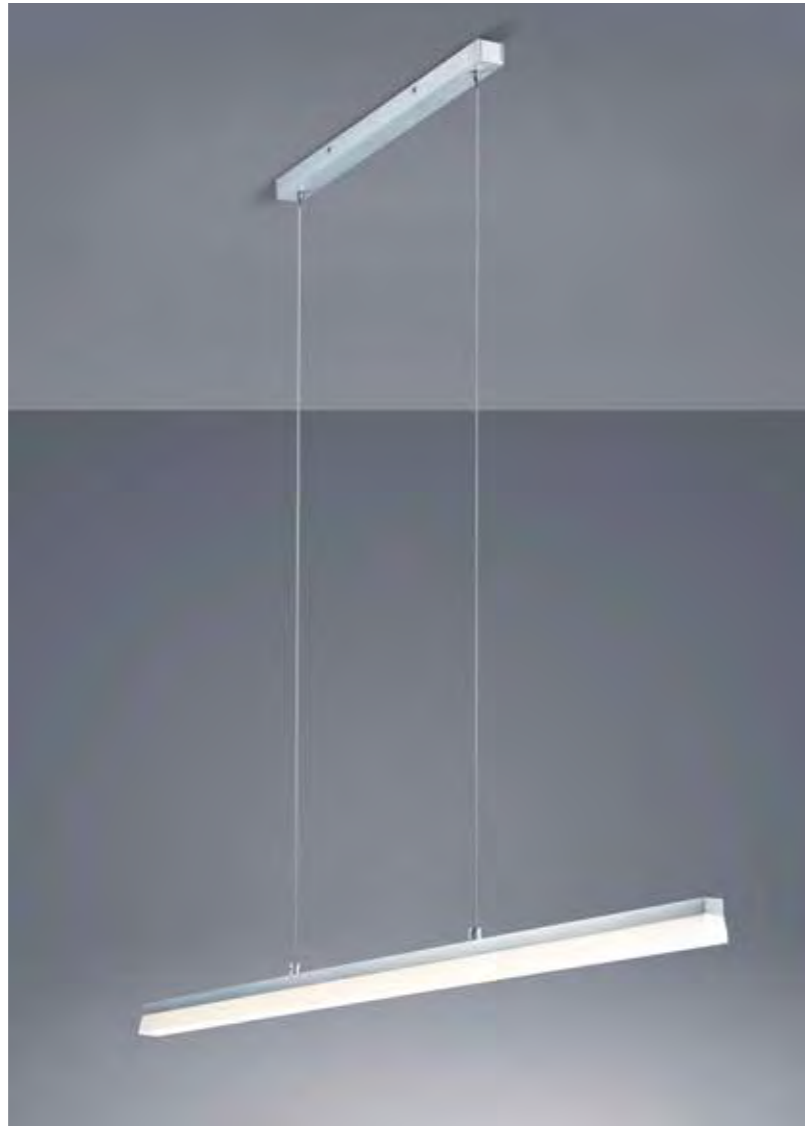

MOYA

LED IP30

aluminium matt
Acrylglas satiniert
aluminium mat
acrylic glass satinised

30 W, 230 V, ca. 2800 K, 2645 Lumen
16/1722.26