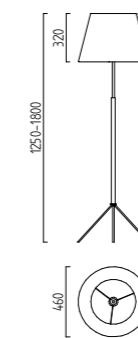

# CERTO

E27   IP20

mattnickel - chrom  
mit Zugschalter  
nickel mat - chrome  
incl. cord operated switch  
1 x E27, max. 100 W

Schirm Chintz weiß / shade chintz white  
**17/1841.27/9274**

Schirm Chintz anthrazit / shade chintz anthracite  
**17/1841.27/9275**