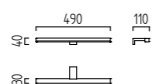

8 W, 680 Lumen
18/1815.04