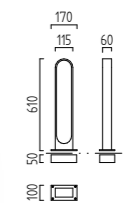

# DRY

LED IP65

massiv aluminium  
inkl. Montagegehäuse  
solid aluminium  
incl. mounting box  
6 W, ca. 3000 K, 730 Lumen

Farbe mattweiß / colour white mat  
**A19702.07**

Farbe graphit / colour graphite  
**A19702.93**