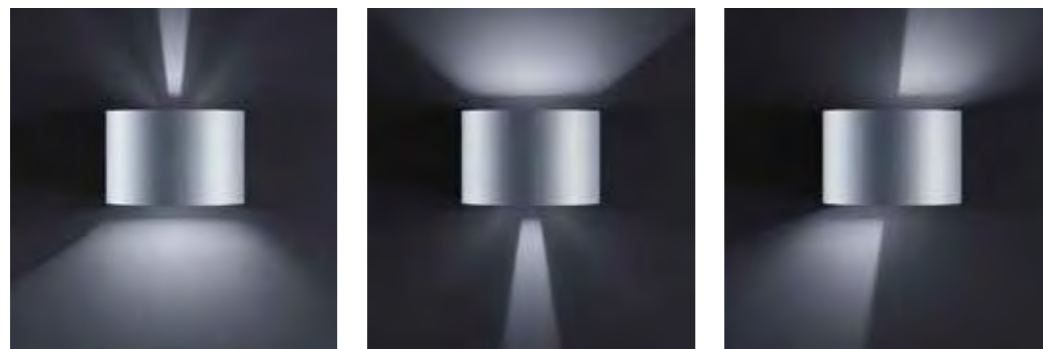

Farbe mattschwarz / colour black mat  
**A28342.93**

Lichtaustritt stufenlos verstellbar  
light beam infinitely adjustable

Auf Anfrage dimmbar möglich  
Dimmable on request