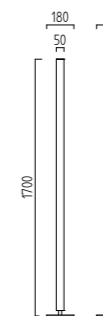

# VENTA

LED  IP30

mattnickel eloxiert - chrom  
 Acryldiffusor satiniert  
 nickel mat anodised - chrome  
 acrylic diffuser satinised

7,5 W, ca. 2800 K, 650 Lumen  
**19/1505.19**

31 W, ca. 2800 K, 2690 Lumen  
**17/1505.19**