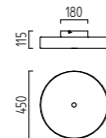

Schirm Chintz weiß / shade chintz white
15/1745.19/9258

Schirm Chintz mocca / shade chintz mocca
15/1745.19/9259