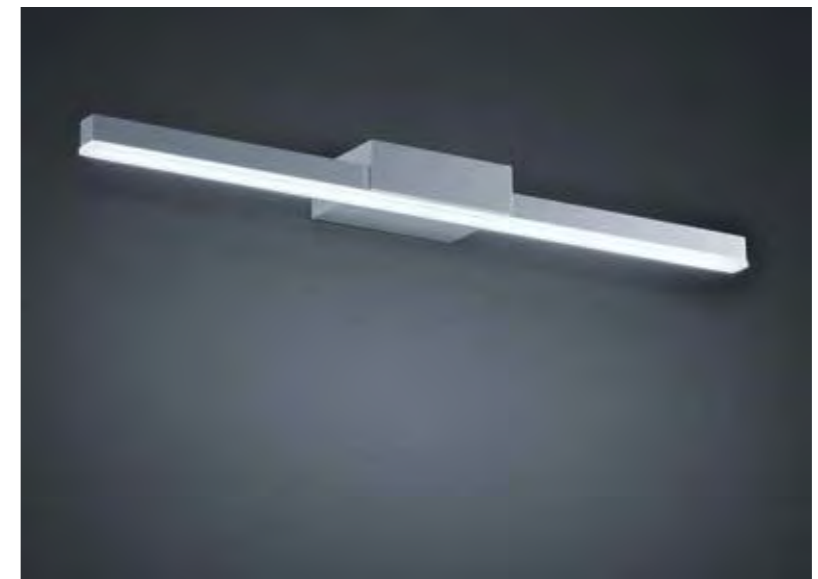

8,4 W, ca. 3000 K, 810 Lumen
18/1547.26

16,8 W, ca. 3000 K, 1620 Lumen
18/1548.26