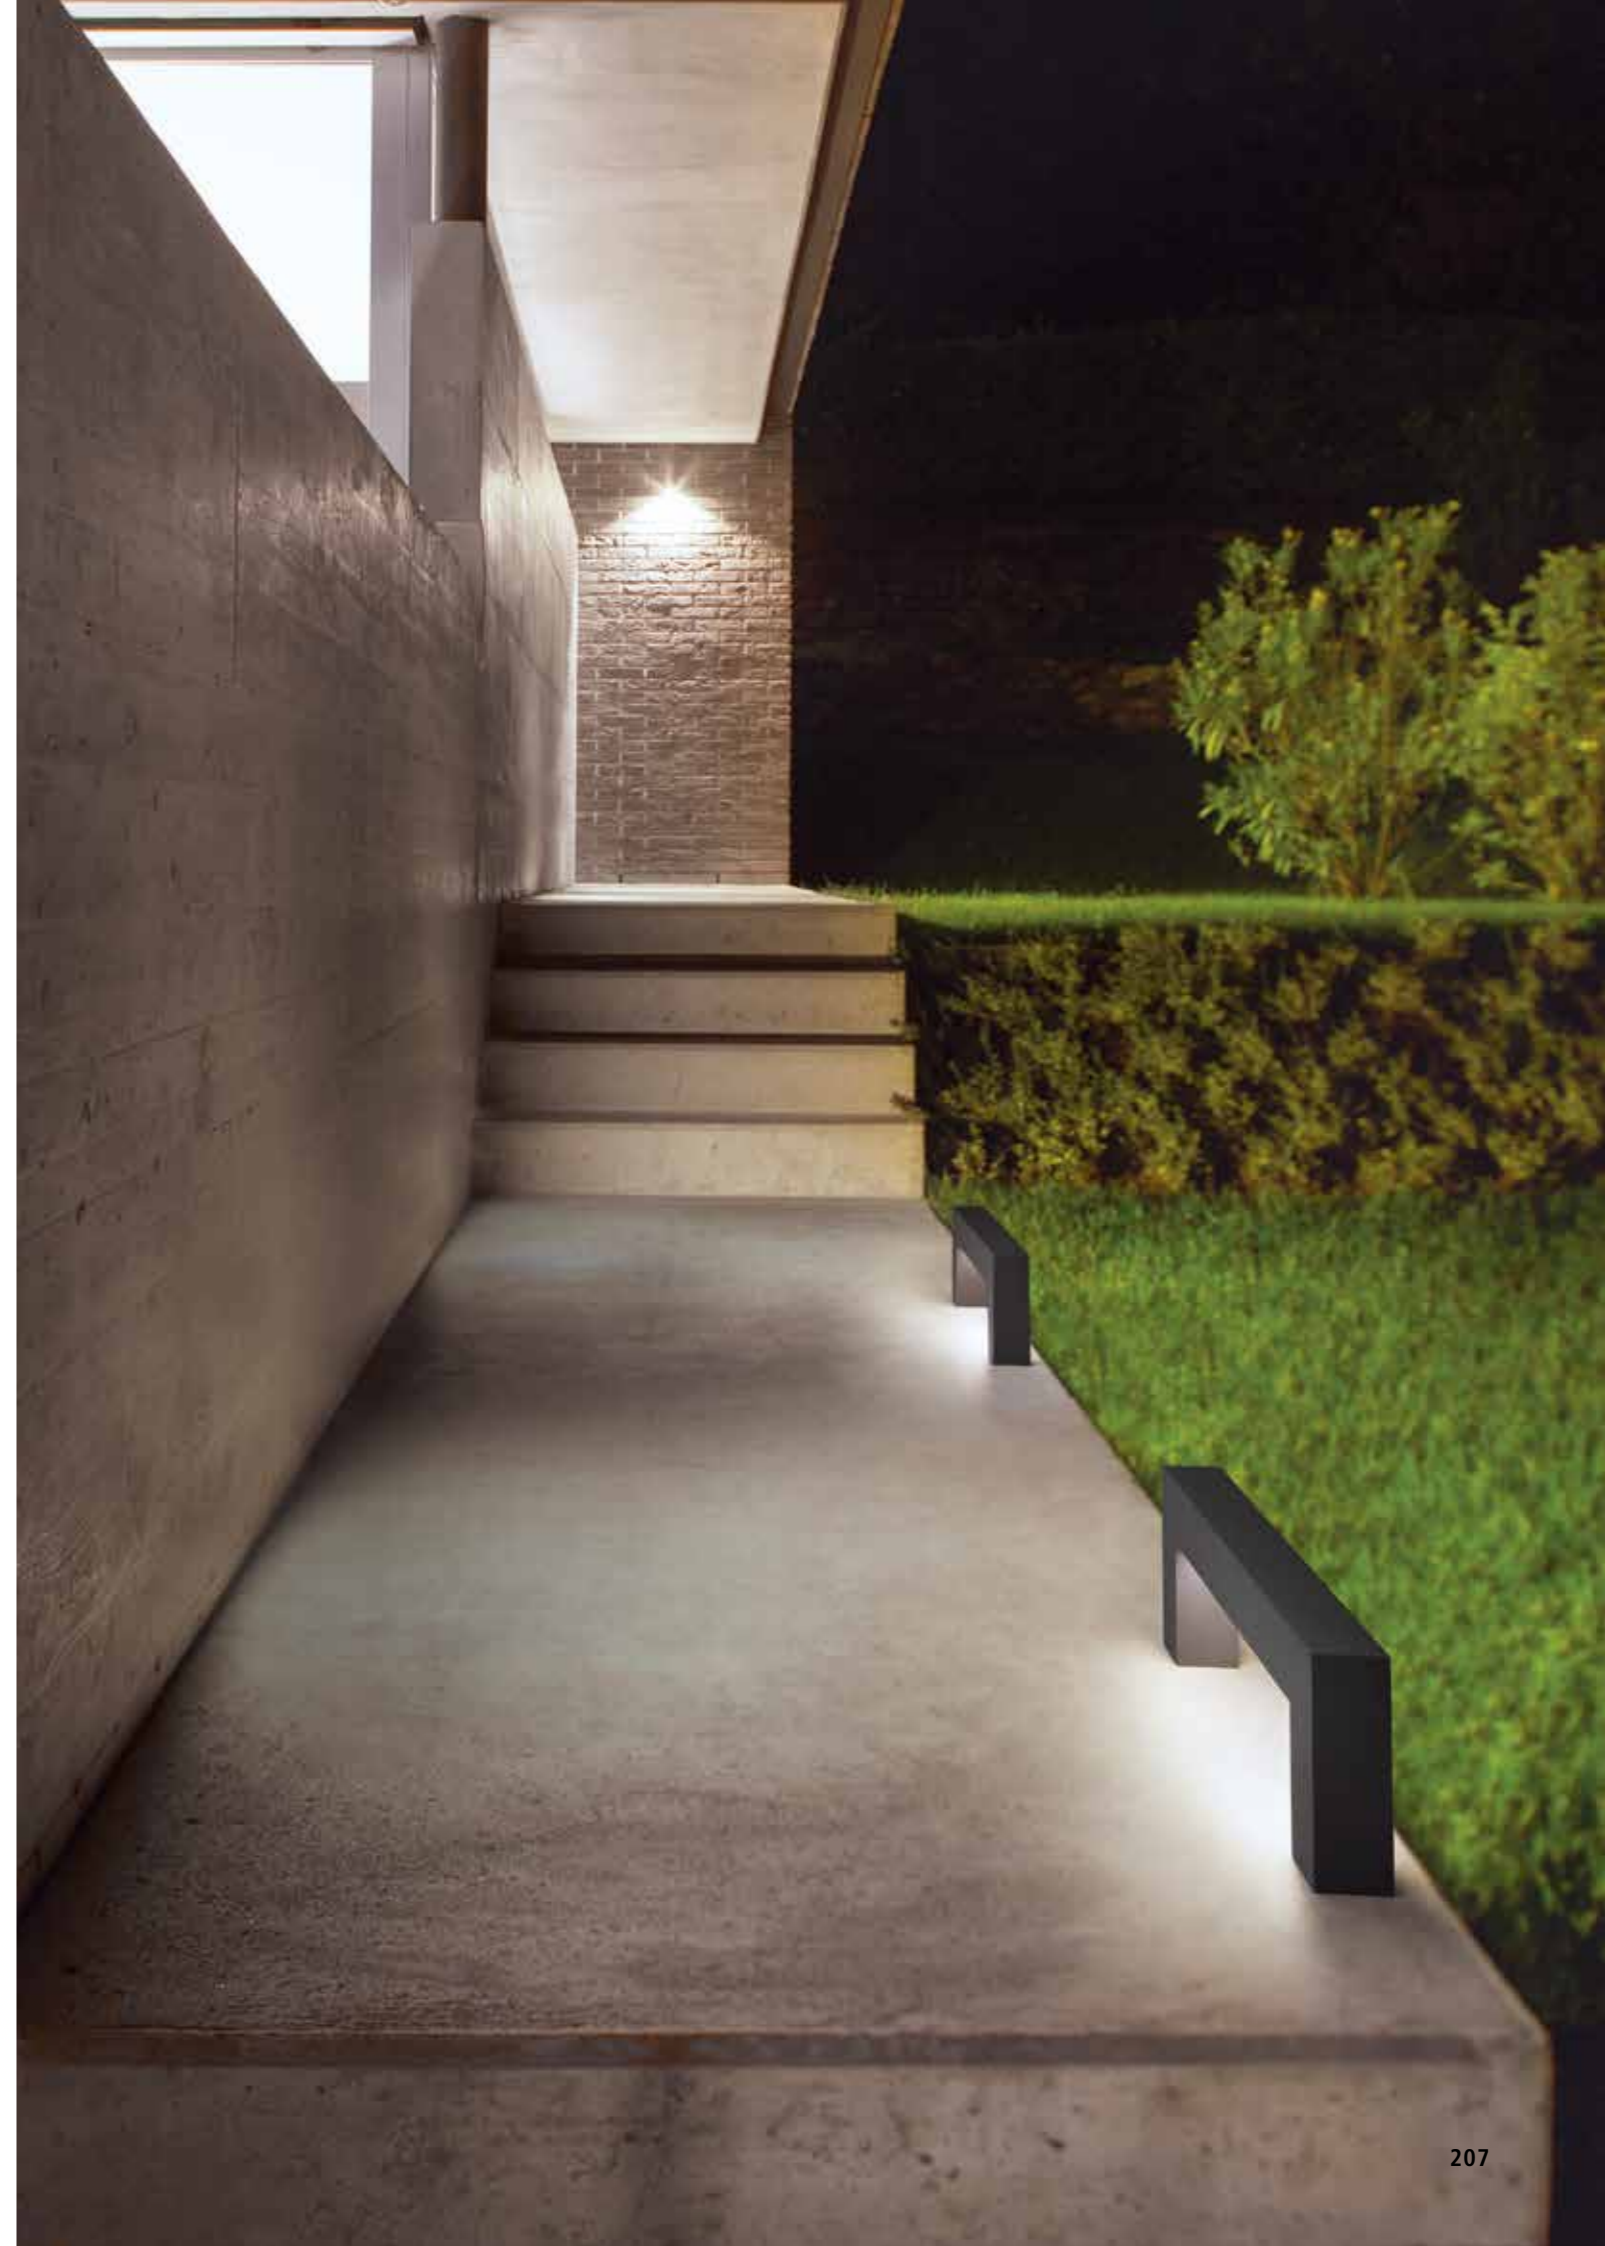

# PORT

LED IP54

massiv aluminium  
solid aluminium

8,4 W, ca. 3000 K, 940 Lumen

Farbe mattweiß / colour white mat  
**A19701.07**

Farbe graphit / colour graphite  
**A19701.93**