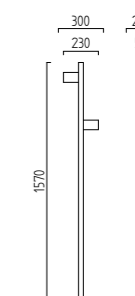

# ARTA

LED  IP20

drehbar  
rotatable

2 x 10 W, ca. 2800 K, 2000 Lumen

mattnickel eloxiert - chrom  
nickel mat anodised - chrome

**27/1801.19**

mattweiß - chrom / white mat - chrome

**27/1801.40**