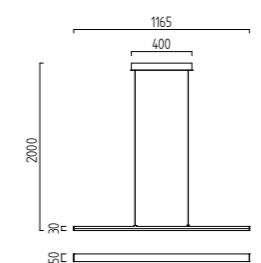

# VENTA

LED  IP30

mattnickel eloxiert - chrom  
Acryldiffusor satiniert  
nickel mat anodised - chrome  
acrylic diffuser satinised  
22 W, ca. 2800 K, 1910 Lumen

16/1505.19

16/1645.19