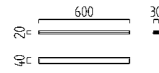

**4 Lineare LED-Module*
linear LED-modules***

Acryldiffusor satiniert
acrylic diffuser satinised

10 W - 900 Lumen
15/1600...