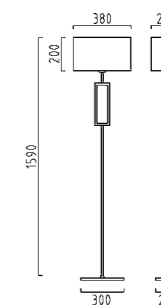

# ENNA 2

E14 E27  IP20

blanknickel  
Schirm, Chintz weiß  
nickel polished  
shade, chintz white

1 x E14, max. 40 W  
19/1138.10/9244

1 x E27, max. 60 W  
19/1139.10/9245

1 x E27, max. 60 W  
17/1138.10/9243