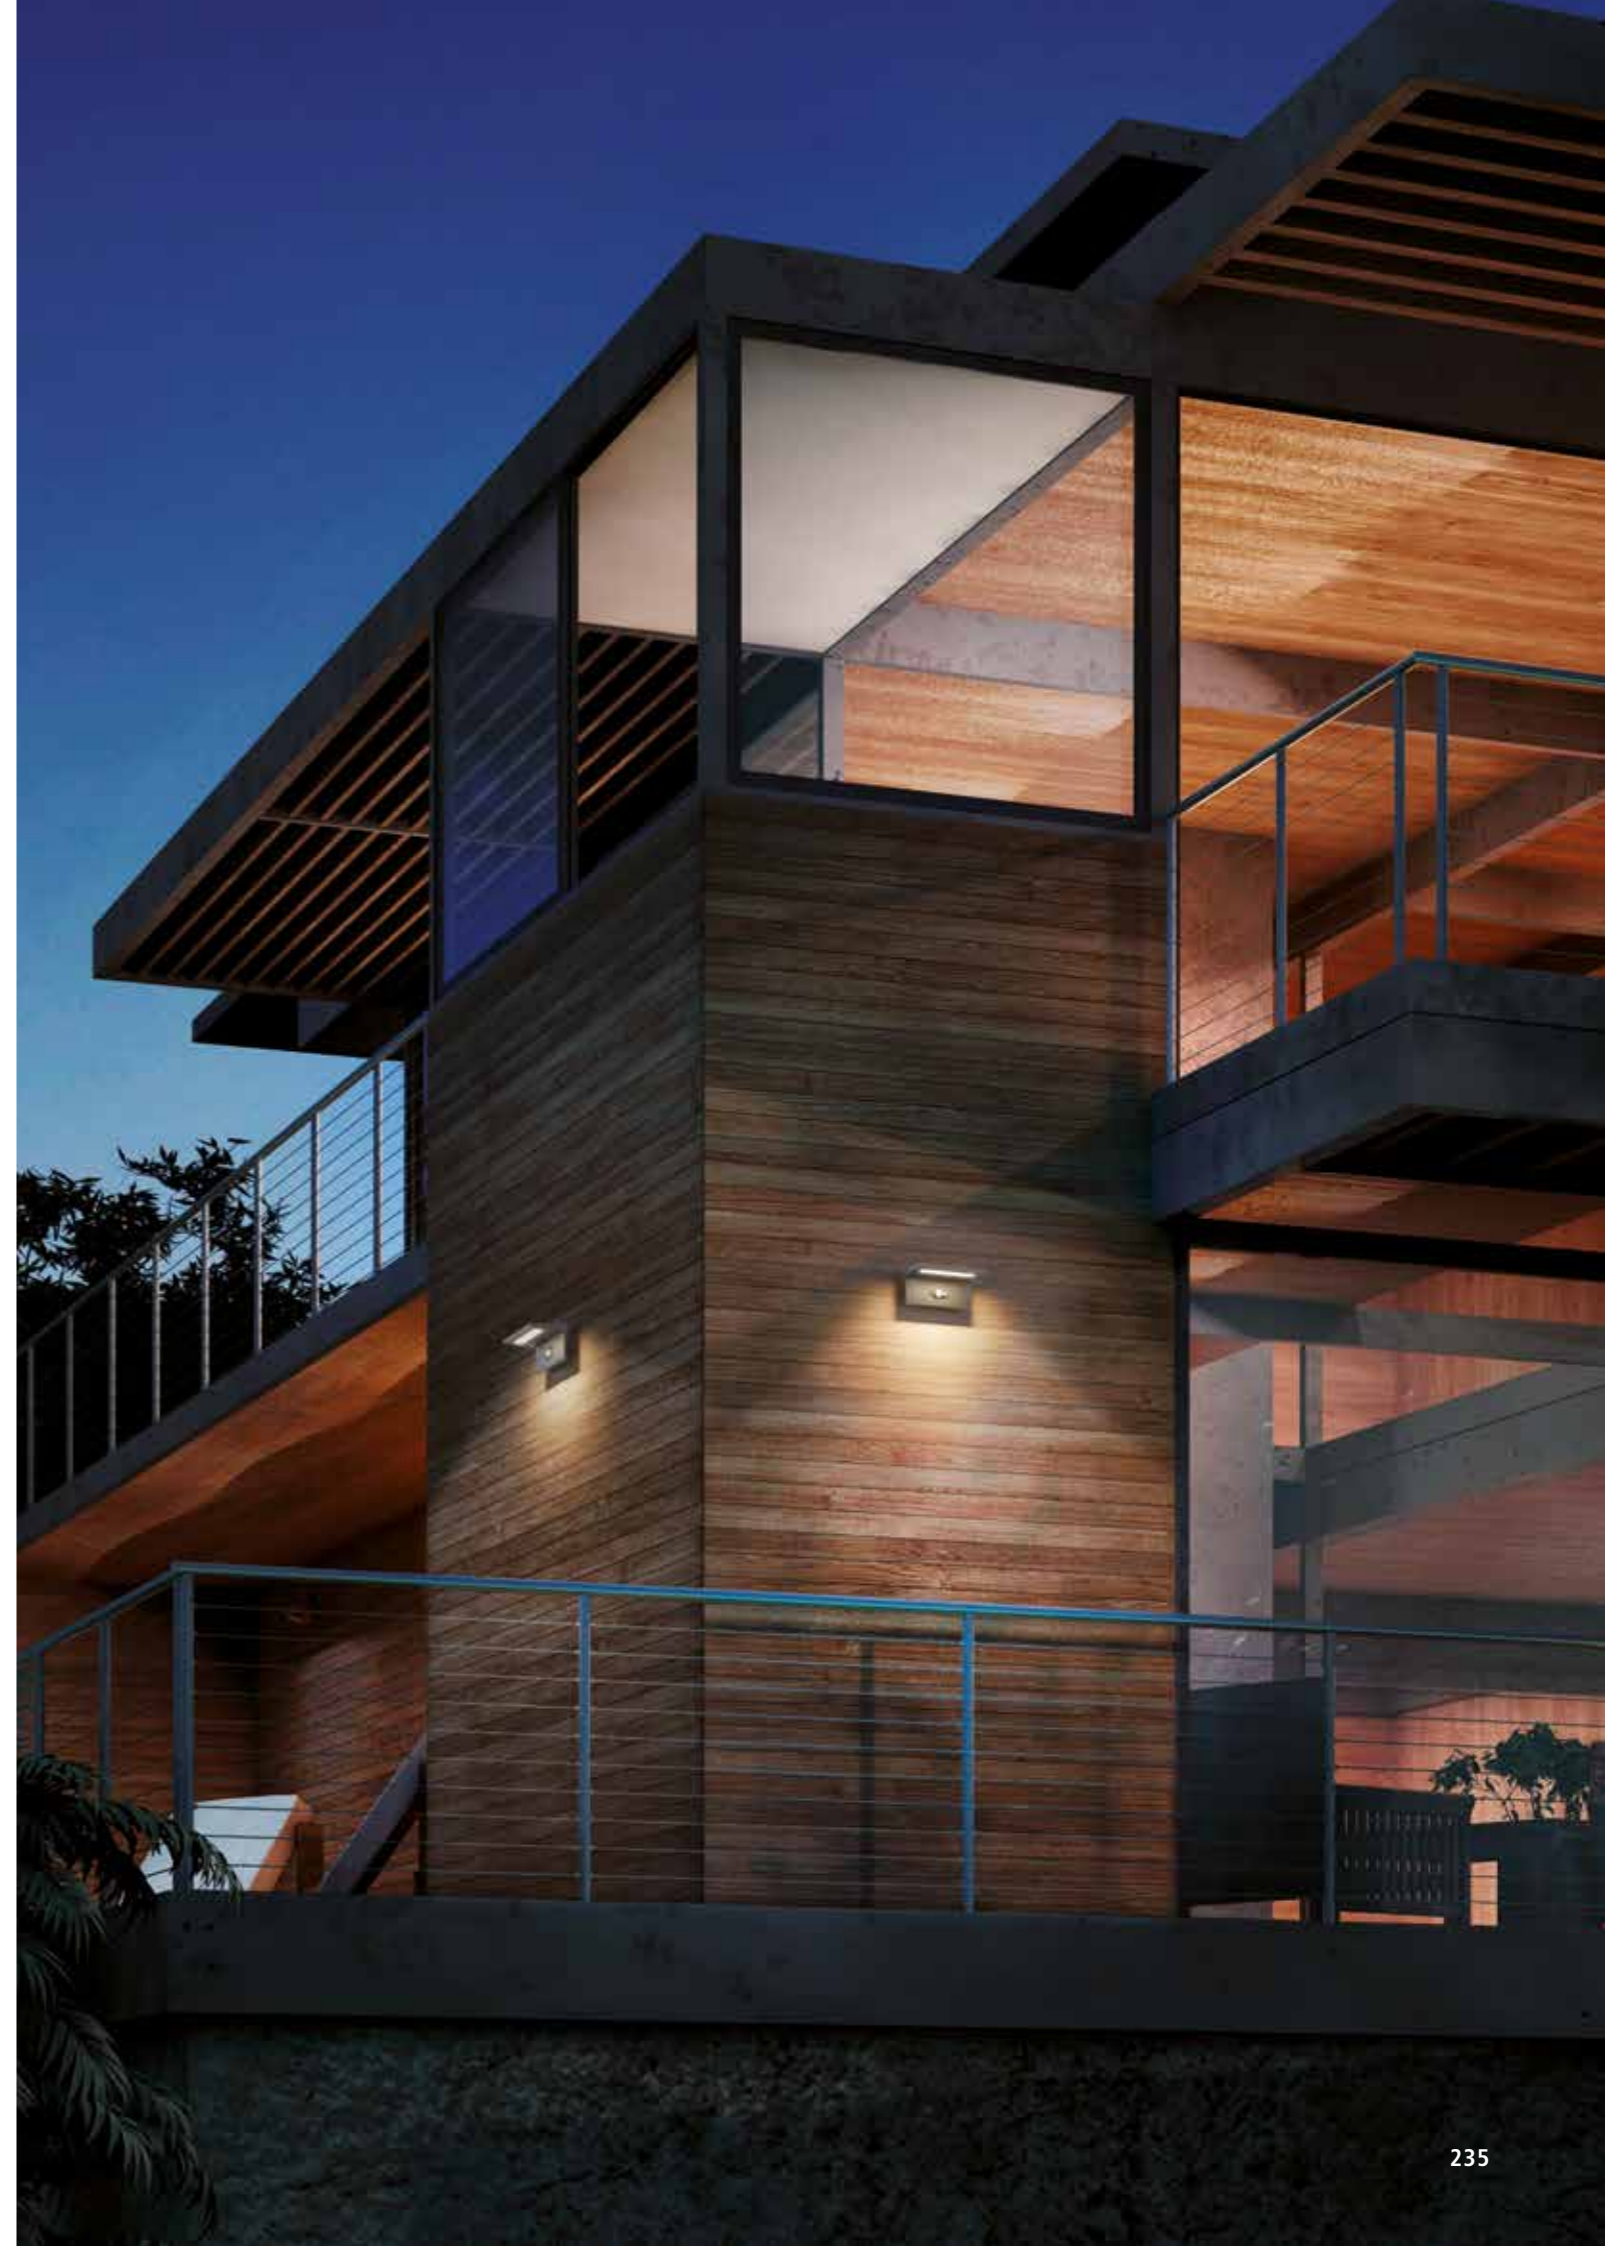

# HL-15

GU10 IP54

massiv aluminium, eloxiert  
Abdeckglas klar  
schwenkbar  
solid aluminium, anodised  
protective glass clear  
tiltable

1 x GU10, max. 35 W  
**18/162.25**