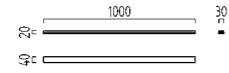

18 W - 1550 Lumen
15/1601...