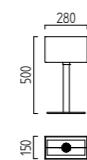

19/1840.04/9270