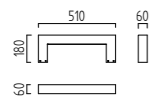

# CLIF

LED IP54

massiv aluminium  
solid aluminium

12 W, ca. 3000 K, 1100 Lumen

Farbe mattweiß / colour white mat  
**A19606.07**

Farbe graphit / colour graphite  
**A19606.93**

Zubehör für Bodenbefestigung  
accessories for floor assembly  
Seite / page 269