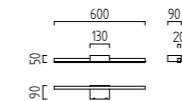

16,8 W, ca. 3000 K, 1620 Lumen
18/1548.26