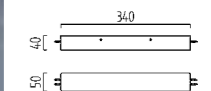

Mitteinspeisung / middle feeder
6031...