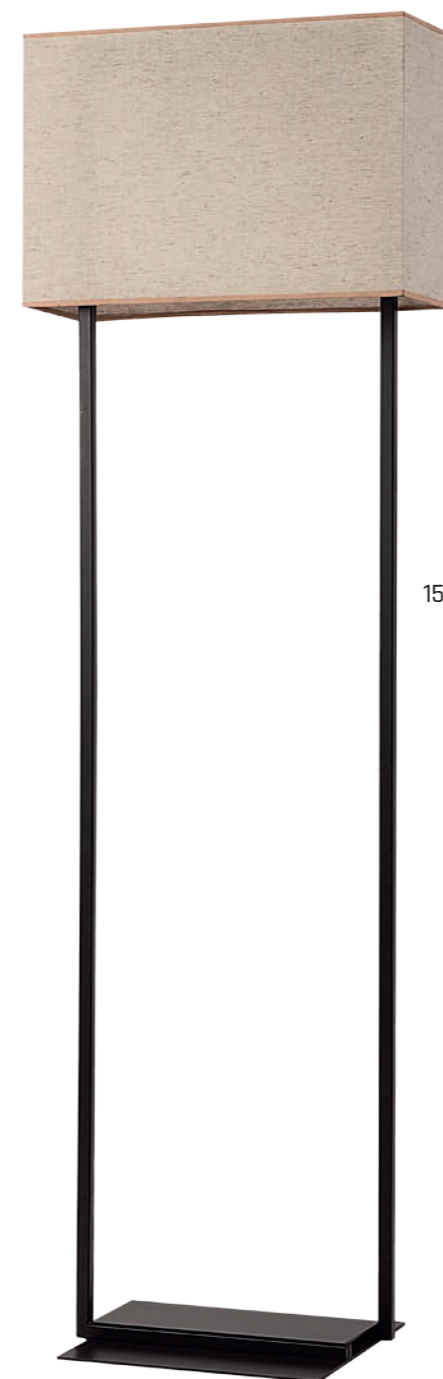

DAKAR

kolor: chrom / kryształ bezbarwny

1599 - DK 12

1600 - DK K1

1601 - DK K2

	1599 - DK 12	1600 - DK K1	1601 - DK K2
wysokość	75 cm (bez tarłucha)	42 cm	60 cm
szerokość	90 cm	10 cm	37 cm
odległość od ściany	-	27 cm	22 cm
źródło światła	12 x E14 / 40W	1 x E14 / 40W	2 x E14 / 40W

	1518 - BE 5	1519 - BE K
wysokość	60 cm	30 cm
szerokość	78 cm	18 cm
odległość od ściany	-	31 cm
źródło światła	5 x E27 / 60W	1 x E27 / 60W

OSKAR

OSKAR

kolor: biały / chrom

1513 - OR 5 BI

1512 - OR 3 BI

	1512 - OR 3 BI	1513 - OR 5 BI
wysokość	60 cm	60 cm
szerokość	70 cm	70 cm
źródło światła	3 x E27 / 60W	5 x E27 / 60W

OSKAR

kolor: chrom

1516 - OR 5 CH

1514 - OR K CH

1515 - OR 3 CH

	1514 - OR K CH	1515 - OR 3 CH	1516 - OR 5 CH
wysokość	25 cm	60 cm	60 cm
szerokość	17 cm	70 cm	70 cm
odległość od ściany	24 cm	-	-
źródło światła	1 x E27 / 60W	3 x E27 / 60W	5 x E27 / 60W