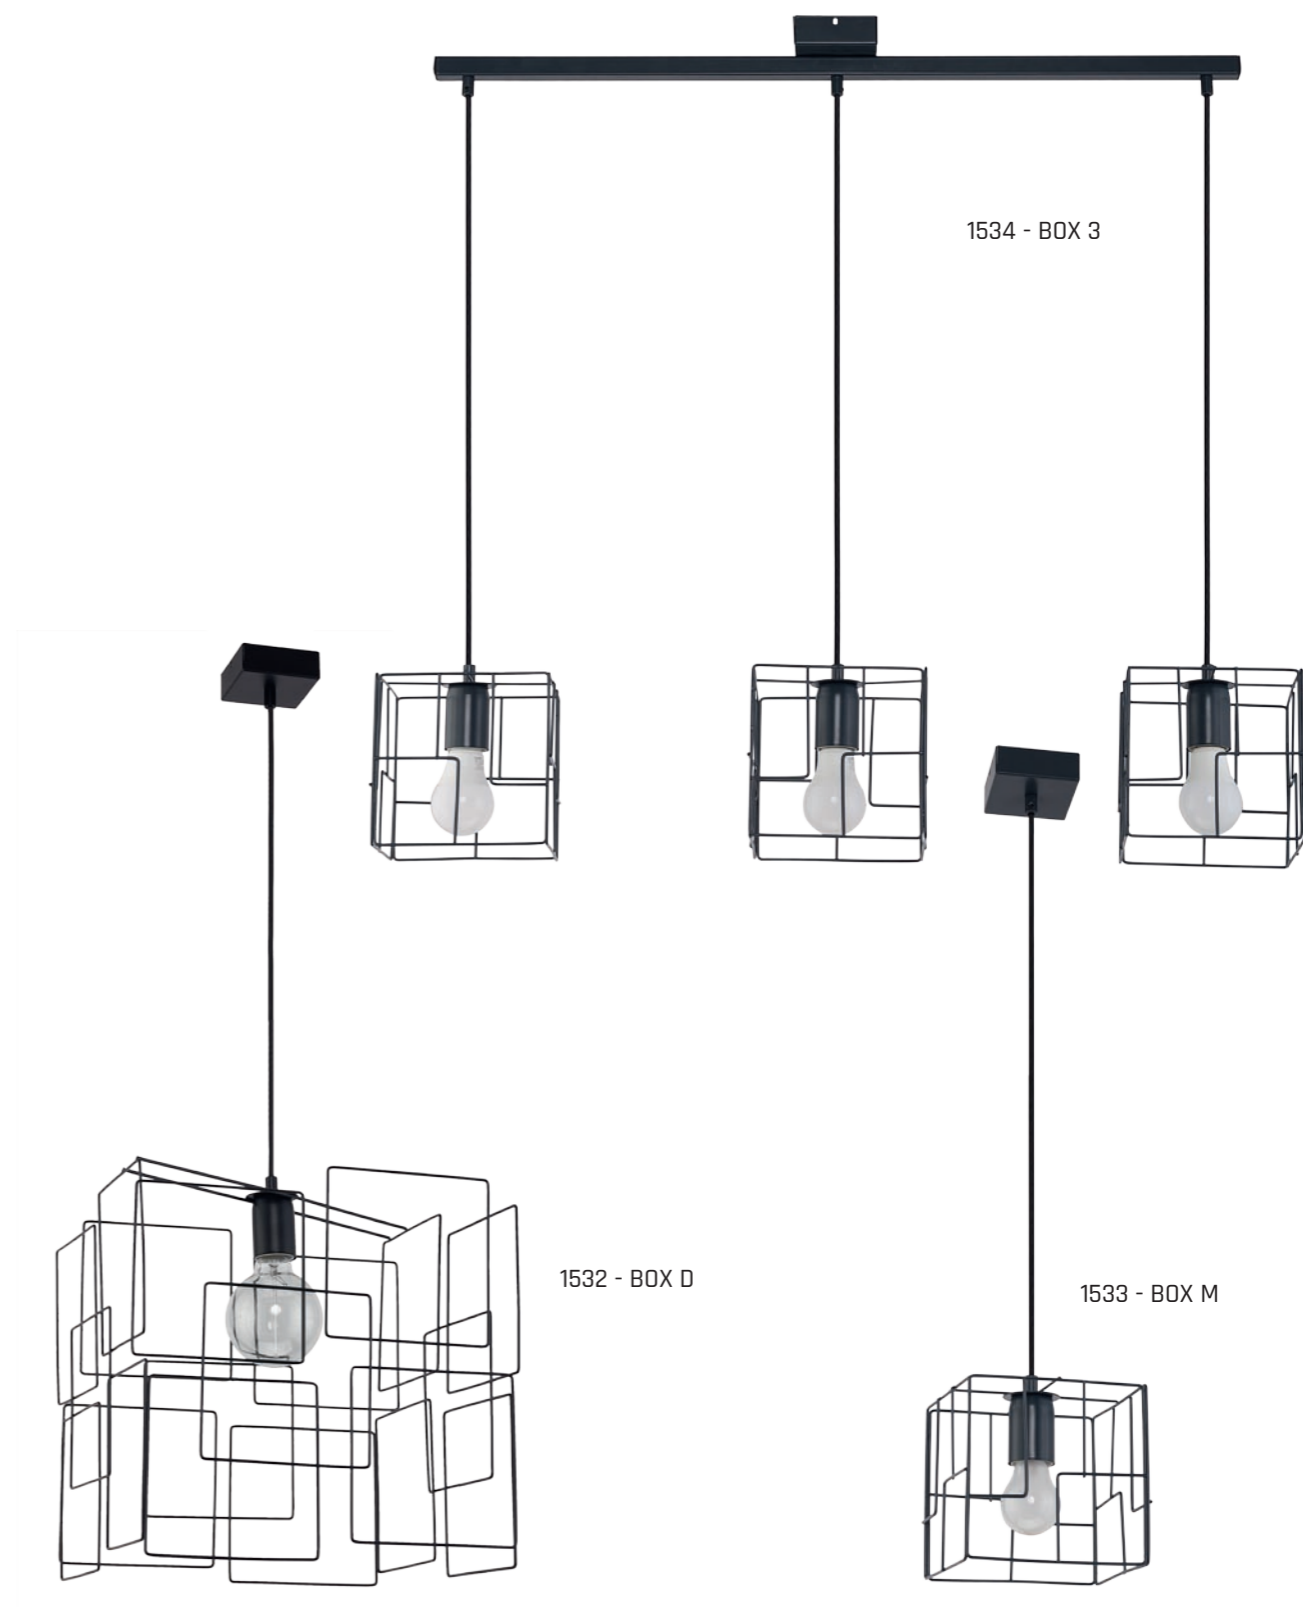

1547 - DM3 BU

1548 - DM3 DY

	1537 - DM TR	1538 - DM MA	1539 - DM BU	1540 - DM DY	1541 - DM2 TR	1542 - DM2 MA	1543 - DM2 BU	1544 - DM2 DY
wysokość	80 cm	80 cm	80 cm	80 cm	60 cm	60 cm	60 cm	60 cm
szerokość	23 cm	23 cm	23 cm	23 cm	45 cm	45 cm	45 cm	45 cm
źródło światła	1x E27 / 60W	1x E27 / 60W	1x E27 / 60W	1x E27 / 60W	2x E27 / 60W	2x E27 / 60W	2x E27 / 60W	2x E27 / 60W

	1545 - DM3 TR	1546 - DM3 MA	1547 - DM3 BU	1548 - DM3 DY
wysokość	60 cm	60 cm	60 cm	60 cm
szerokość	67 cm	67 cm	67 cm	67 cm
źródło światła	3x E27 / 60W	3x E27 / 60W	3x E27 / 60W	3x E27 / 60W

BOX

kolor: czarny

1530 - JU P H

	1528 - JU K H	1529 - JU L H	1530 - JU P H
wysokość	31 cm	57 cm	166 cm
szerokość	18 cm	35 cm	45 cm
odległość od ściany	28 cm	-	-
źródło światła	1 x E27 / 60W	1 x E27 / 60W	3 x E27 / 60W

BELL

	1518 - BE 5	1519 - BE K
wysokość	60 cm	30 cm
szerokość	78 cm	18 cm
odległość od ściany	-	31 cm
źródło światła	5 x E27 / 60W	1 x E27 / 60W

OSKAR

OSKAR

kolor: biały / chrom

1513 - OR 5 BI

1512 - OR 3 BI

	1512 - OR 3 BI	1513 - OR 5 BI
wysokość	60 cm	60 cm
szerokość	70 cm	70 cm
źródło światła	3 x E27 / 60W	5 x E27 / 60W