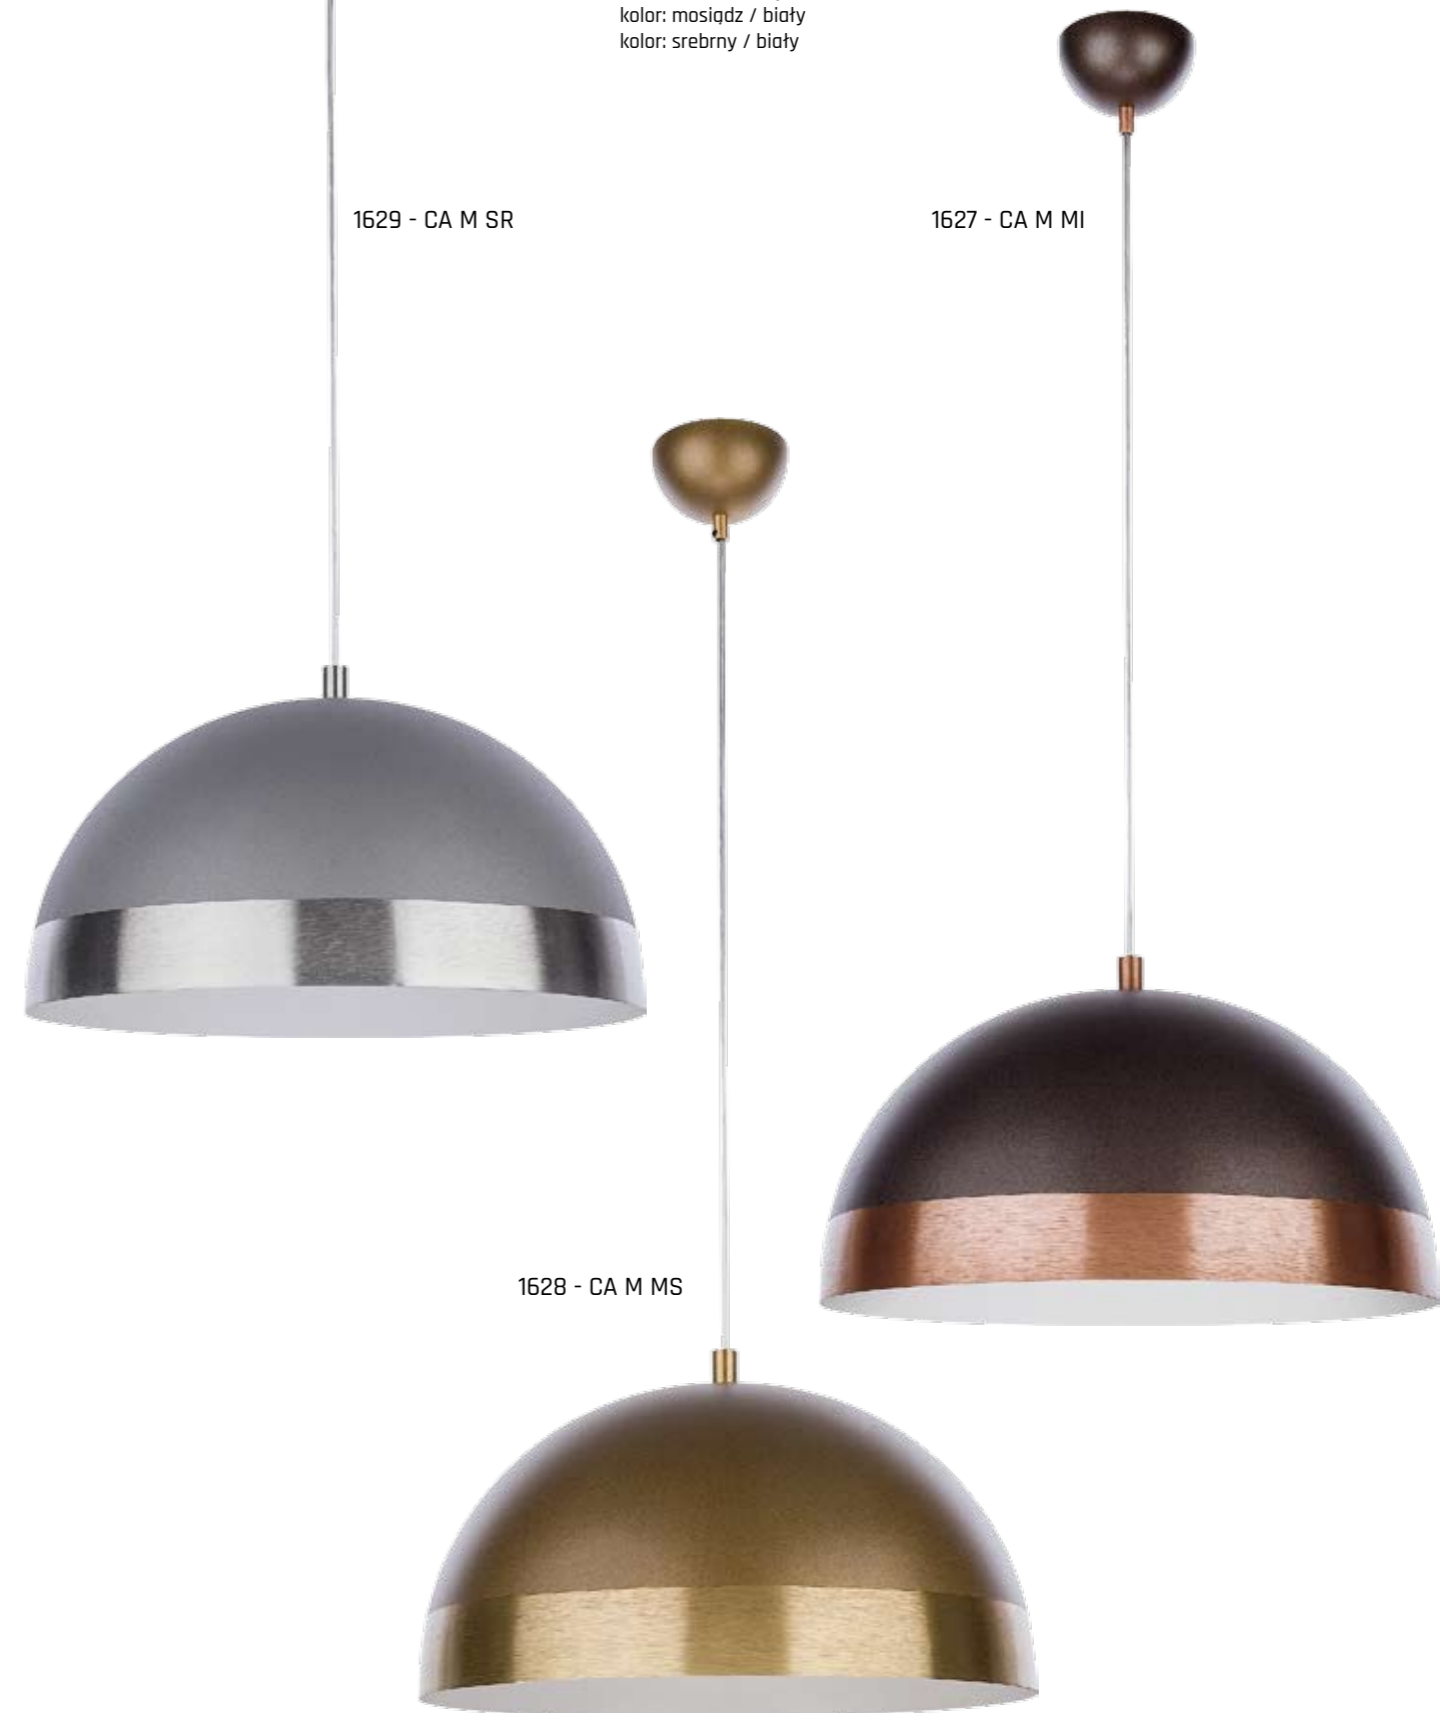

CADIL DUŻY

kolor: miedź / biały
kolor: mosiądz / biały
kolor: srebrny / biały

1632 - CA D SR

1630 - CA D MI

1631 - CA D MS

	1630 - CA D MI	1631 - CA D MS	1632 - CA D SR
wysokość	70 cm	70 cm	70 cm
szerokość	40 cm	40 cm	40 cm
źródło światła	1x E27 / 60W	1x E27 / 60W	1x E27 / 60W

CADIL MAŁY

kolor: miedź / biały
kolor: mosiądz / biały
kolor: srebrny / biały

1629 - CA M SR

1627 - CA M MI

1628 - CA M MS

	1627 - CA M MI	1628 - CA M MS	1629 - CA M SR
wysokość	70 cm	70 cm	70 cm
szerokość	35 cm	35 cm	35 cm
źródło światła	1x E27 / 60W	1x E27 / 60W	1x E27 / 60W