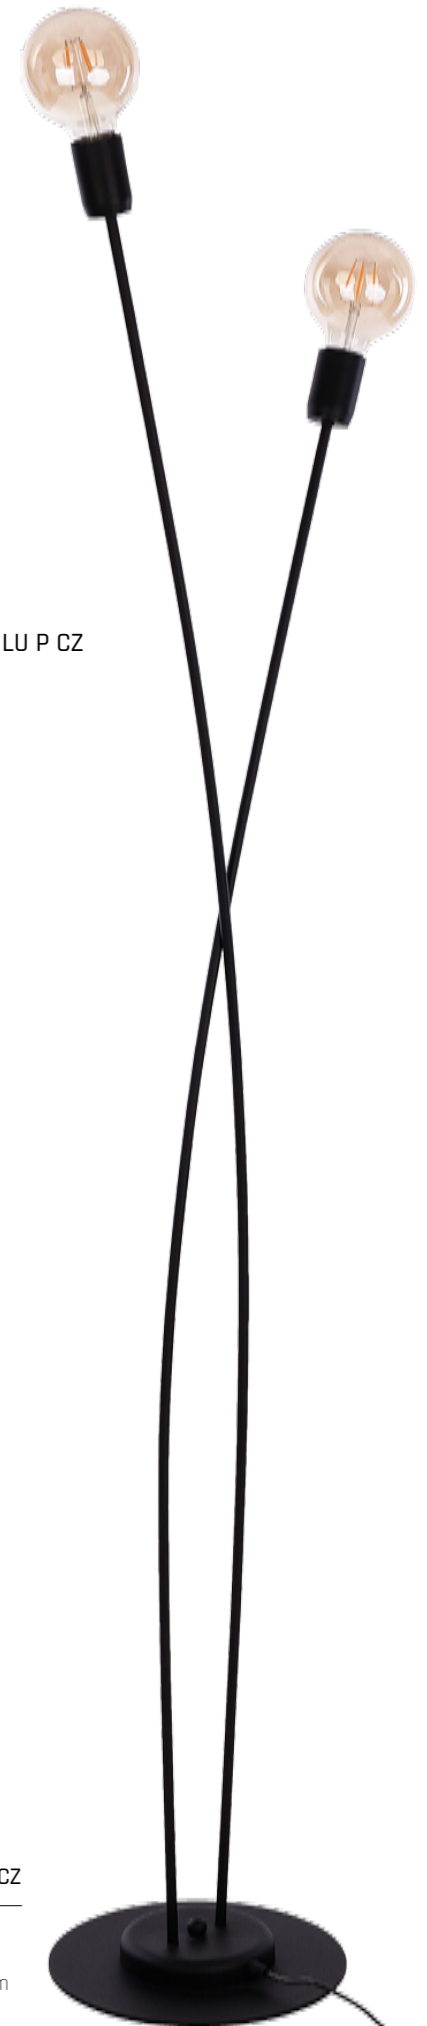

1674 - LU P CZ