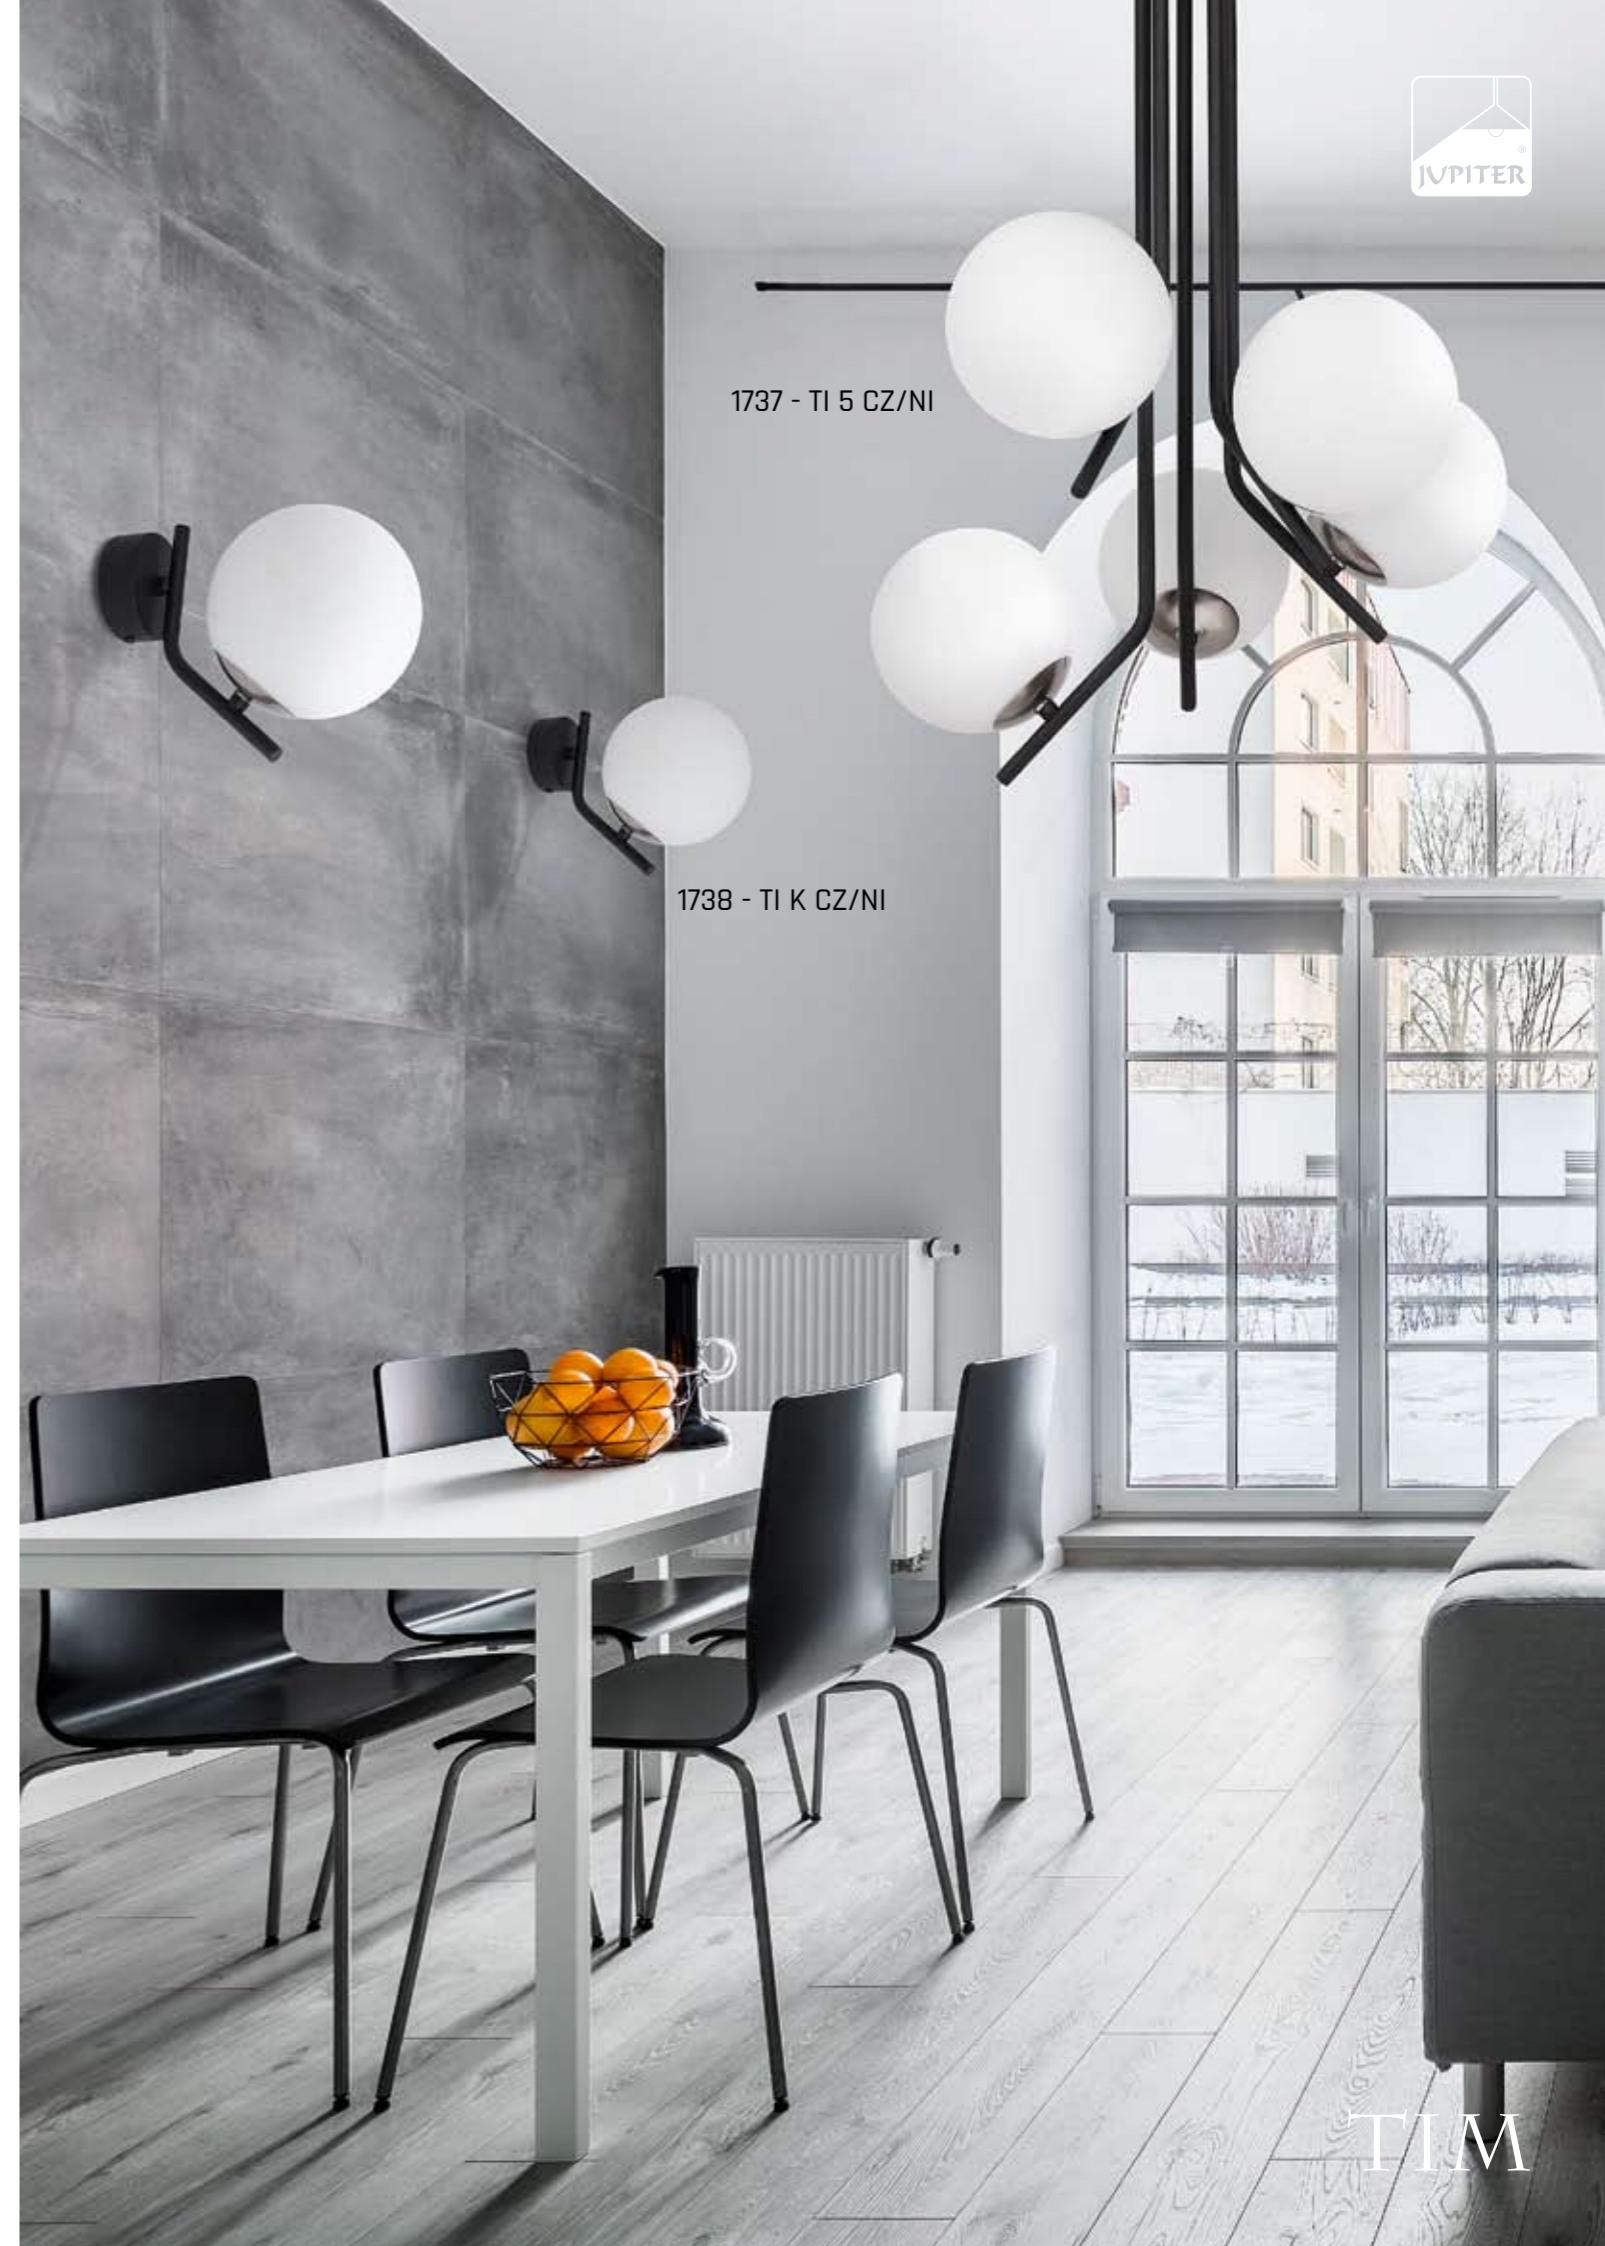

TIM

kolor: miedz / czarny
kolor: nikiel / czarny

	1731 - TI 1 CZ/MS	1732 - TI 3 CZ/MS	1733 - TI 5 CZ/MS	1734 - TI K CZ/MS	1735 - TI 1 CZ/NI	1736 - TI 3 CZ/NI	1737 - TI 5 CZ/NI	1738 - TI K CZ/NI
wysokość	60 cm	60 cm	60 cm	18 cm	60 cm	60 cm	60 cm	18 cm
szerokość	21 cm	48 cm	48 cm	15 cm	21 cm	48 cm	48 cm	15 cm
odległość od ściany	-	-	-	22 cm	-	-	-	22 cm
źródło światła	1x E14 / 40W	3x E14 / 40W	5x E14 / 40W	1x E14 / 40W	1x E14 / 40W	3x E14 / 40W	5x E14 / 40W	1x E14 / 40W