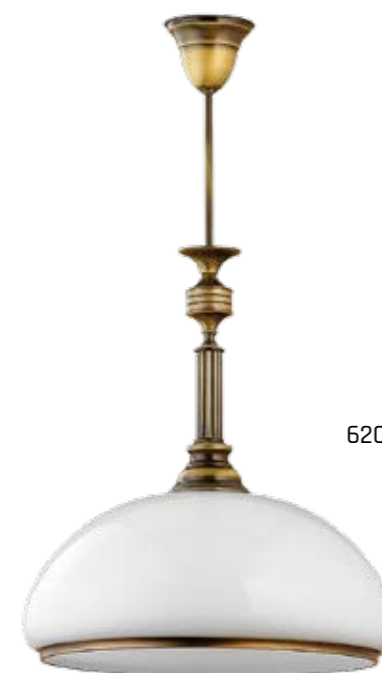

626 - ZU G

ZEUS

kolor: msiądz patynowany

622 - ZU 3

627 - ZU P

625 - ZU K

620 - ZU 1

	620 - ZU 1	622 - ZU 3	624 - ZU 5	625 - ZU K	626 - ZU G	627 - ZU P
wysokość	60 cm	60 cm	60 cm	32 cm	50 cm	170 cm
szerokość	40 cm	70 cm	70 cm	20 cm	30 cm	40 cm
odległość od ściany	-	-	-	24 cm	-	-
źródło światła	1 x E27 / 60W	3 x E27 / 60W	5 x E27 / 60W	1 x E27 / 60W	2 x E14 / 40W	2 x E27 / 60W