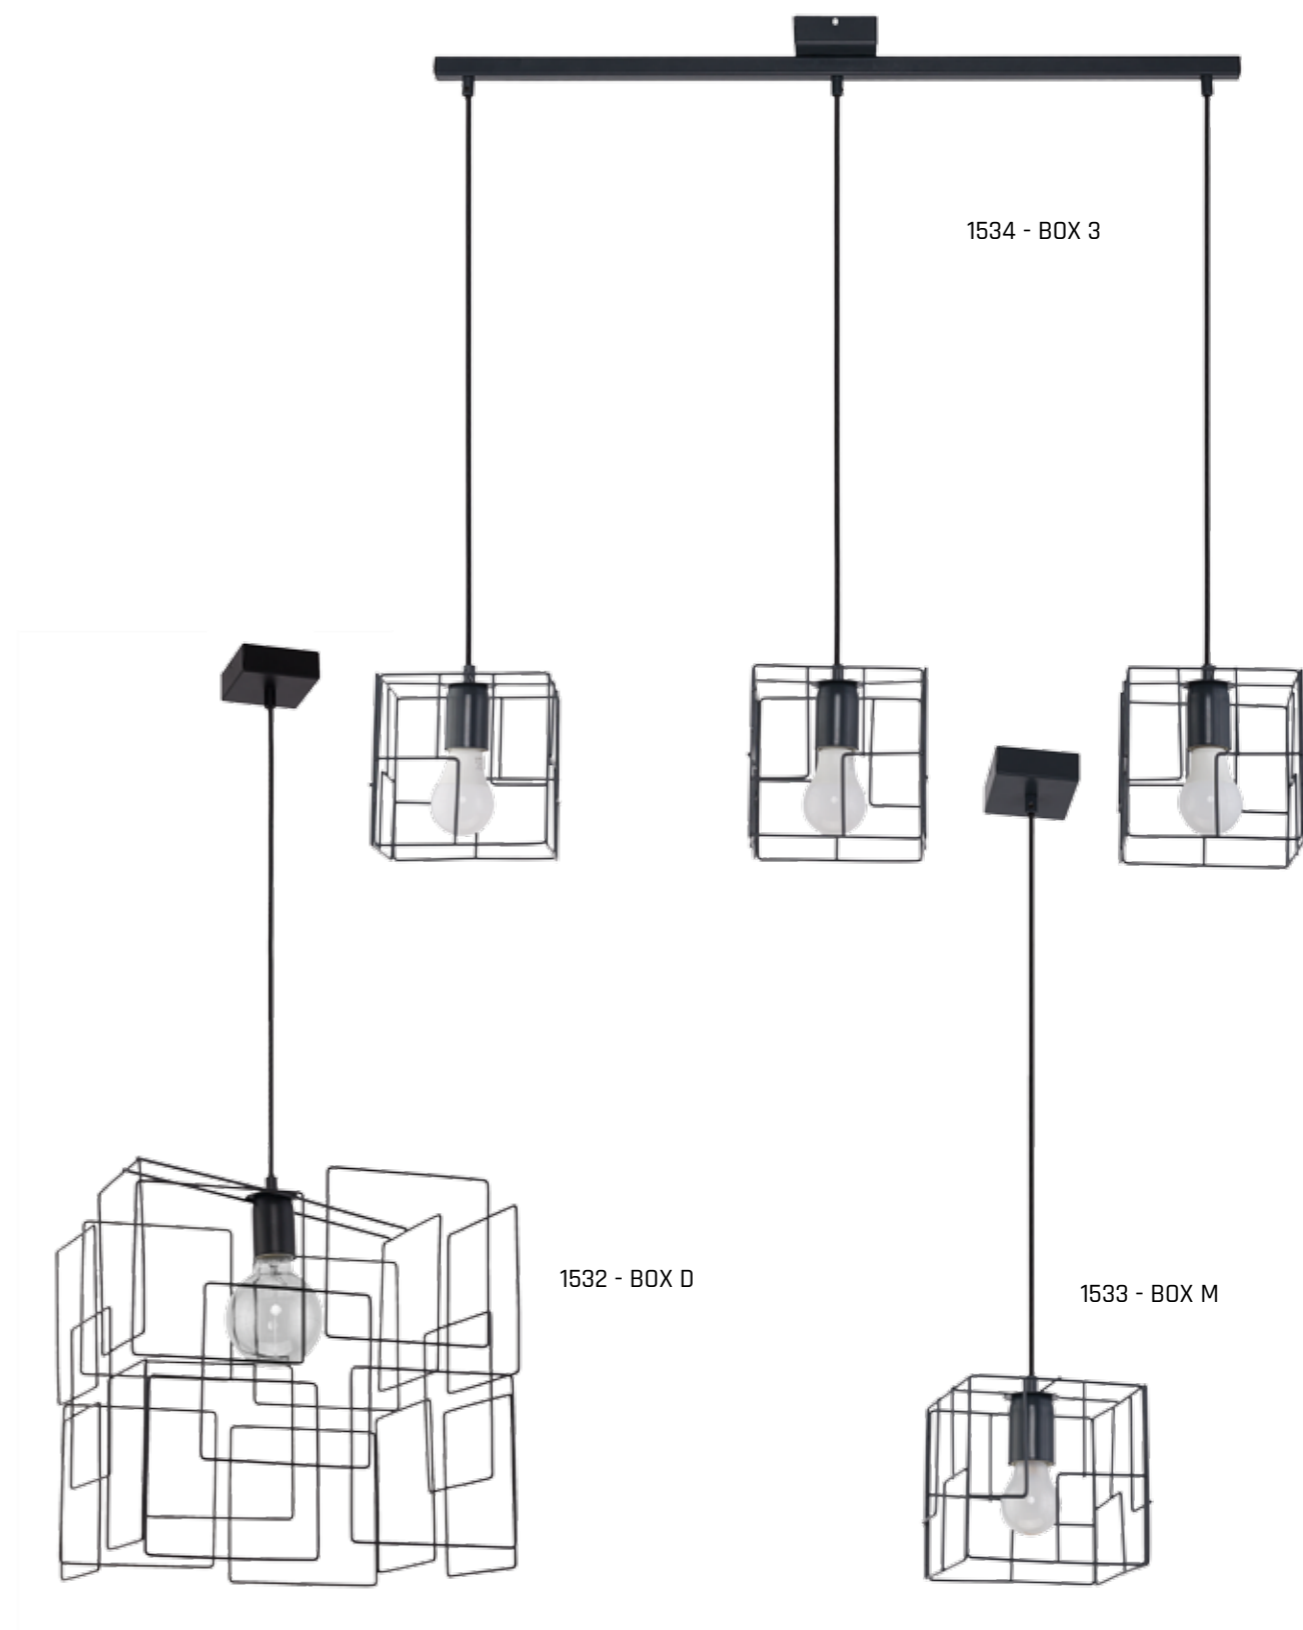

1548 - DM3 DY

	1537 - DM TR	1538 - DM MA	1539 - DM BU	1540 - DM DY	1541 - DM2 TR	1542 - DM2 MA	1543 - DM2 BU	1544 - DM2 DY
wysokość	80 cm	80 cm	80 cm	80 cm	60 cm	60 cm	60 cm	60 cm
szerokość	23 cm	23 cm	23 cm	23 cm	45 cm	45 cm	45 cm	45 cm
źródło światła	1x E27 / 60W	1x E27 / 60W	1x E27 / 60W	1x E27 / 60W	2x E27 / 60W	2x E27 / 60W	2x E27 / 60W	2x E27 / 60W

	1545 - DM3 TR	1546 - DM3 MA	1547 - DM3 BU	1548 - DM3 DY
wysokość	60 cm	60 cm	60 cm	60 cm
szerokość	67 cm	67 cm	67 cm	67 cm
źródło światła	3x E27 / 60W	3x E27 / 60W	3x E27 / 60W	3x E27 / 60W

BOX

kolor: czarny