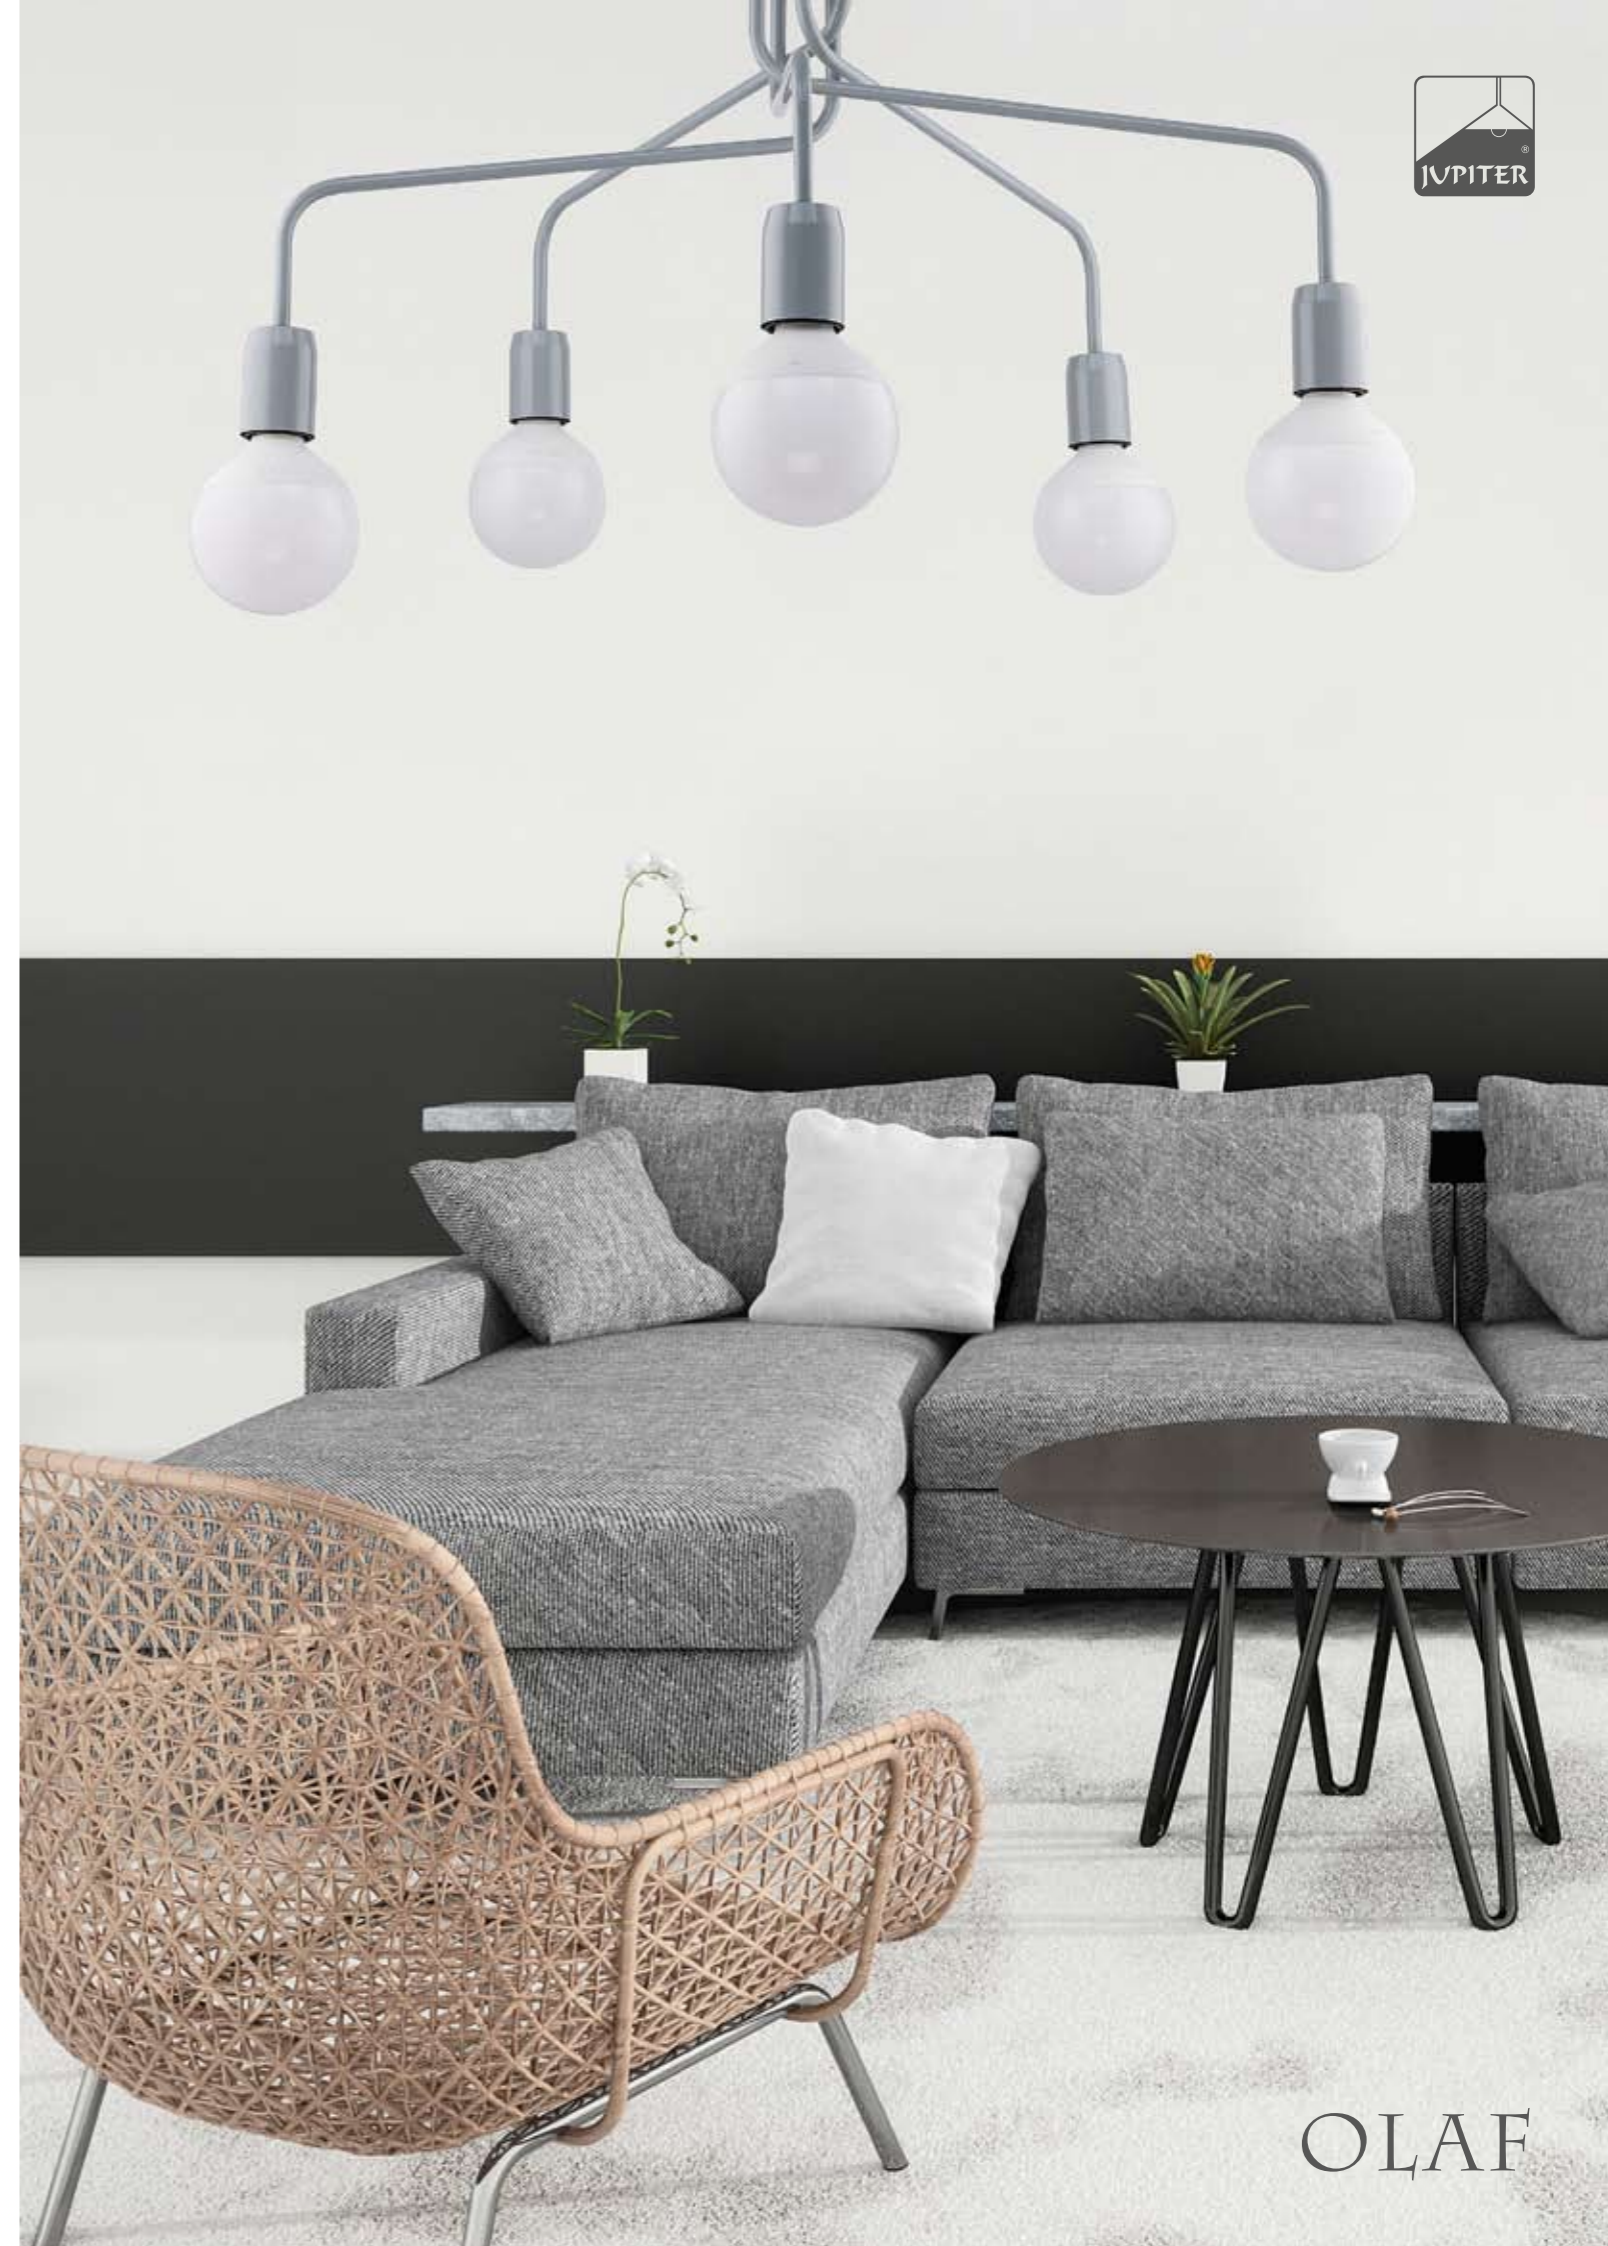

OLAF

kolor: szary
kolor: tytan

1675 - OL 5 SZ

1676 - OL 5 TY

	1675 - OL 5 SZ	1676 - OL 5 TY
wysokość	33 cm	33 cm
szerokość	70 cm	70 cm
źródło światła	5 x E27 / 60W	5 x E27 / 60W

OLAF

FIL

kolor: czarny