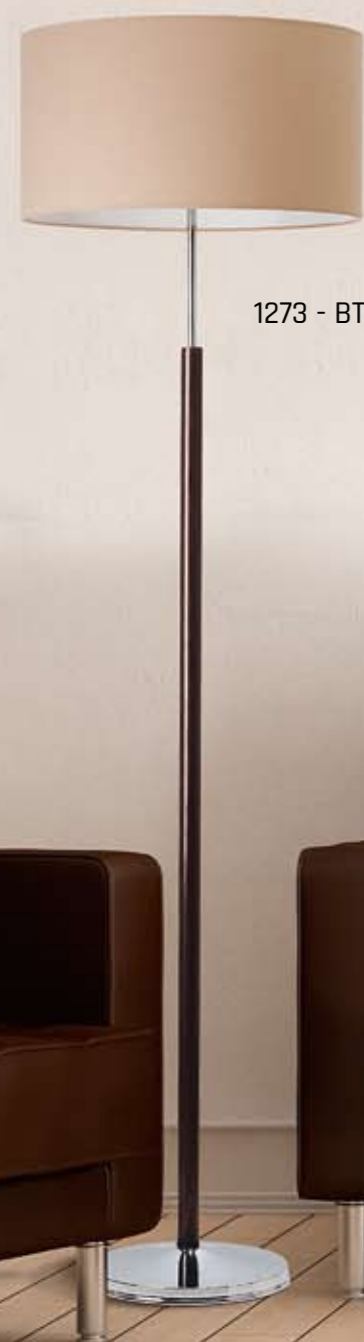

BOSTON

kolor: chrom / wenge

1273 - BT P

	1268 - BT 1	1269 - BT 3	1270 - BT 5	1271 - BT K	1272 - BT L	1273 - BT P
wysokość	68 cm	60 cm	60 cm	35 cm	25 cm	166 cm
szerokość	44 cm	66 cm	66 cm	18 cm	18 cm	45 cm
odległość od ściany	-	-	-	25 cm	-	-
źródło światła	3 x E14 / 40W	3 x E27 / 60W	5 x E27 / 60W	1 x E27 / 60W	1 x E27 / 60W	3 x E14 / 40W