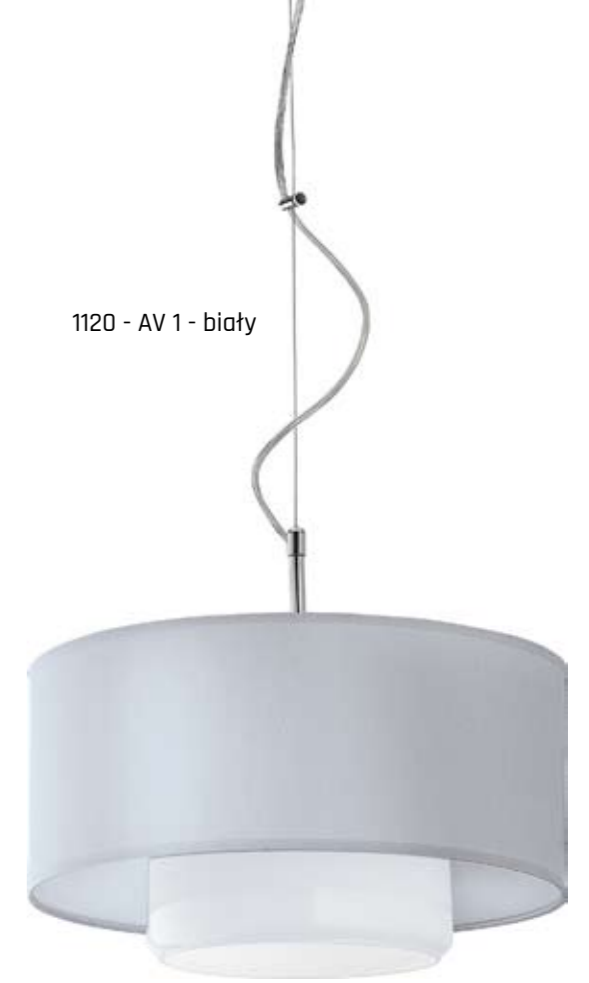

Wzór zastrzeżony

AVEO

AVEO

kolor: abażur venge

1117 - AV 1 - biały

1118 - AV 1 - transparentny

1119 - AV 1 - dymny

	1117 - AV 1	1118 - AV 1	1119 - AV 1
wysokość	80 cm	80 cm	80 cm
szerokość	35 cm	35 cm	35 cm
źródło światła	1x E27 / 60W	1x E27 / 60W	1x E27 / 60W

AVEO

kolor: abażur srebro

1120 - AV 1 - biały

1121 - AV 1 - transparentny

1122 - AV 1 - dymny

	1120 - AV 1	1121 - AV 1	1122 - AV 1
wysokość	80 cm	80 cm	80 cm
szerokość	35 cm	35 cm	35 cm
źródło światła	1x E27 / 60W	1x E27 / 60W	1x E27 / 60W