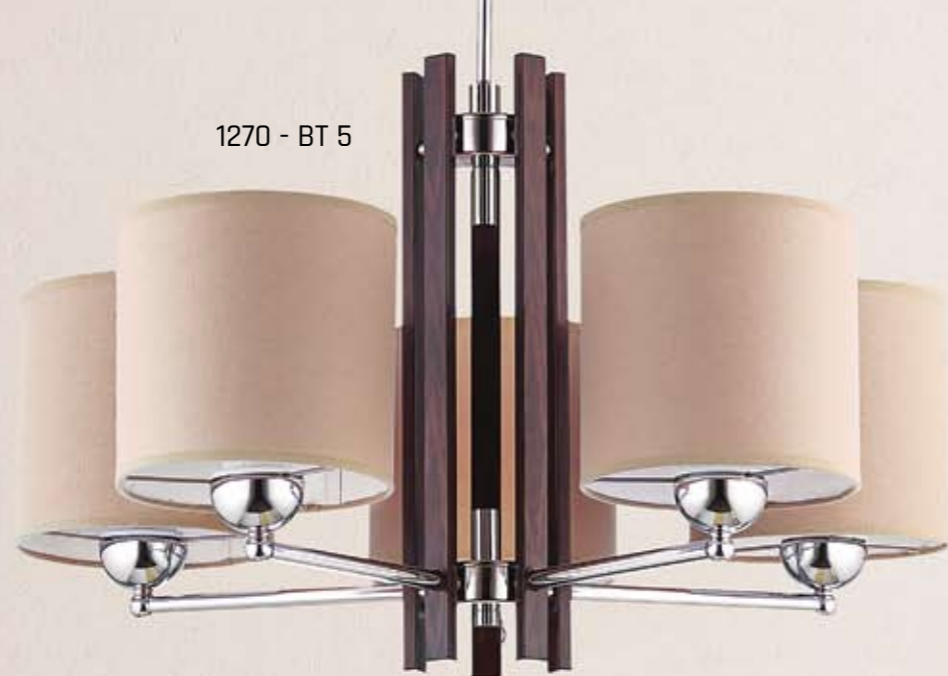

1281 - KS L

1278 - KS 3

	1278 - KS 3	1281 - KS L
wysokość	64 cm	54 cm
szerokość	66 cm	35 cm
źródło światła	3 x E27 / 60W	1 x E27 / 60W

1270 - BT 5

BOSTON

kolor: chrom / wenge

1268 - BT 1

1269 - BT 3