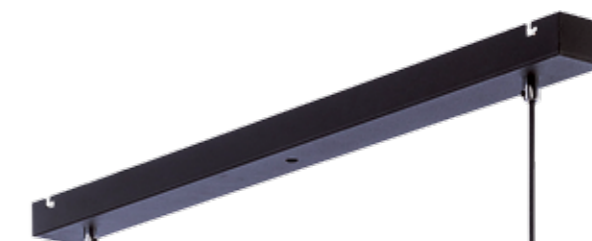

SAO

kolor: czarny / chrom

1641 - SAO 1 M

	1641 - SAO 1 M	1642 - SAO 1 D	1643 - SAO 2
wysokość	80 cm	80 cm	80 cm
szerokość	25 cm	35 cm	78 cm / 35 cm
źródło światła	1xE 27 / 60W	1xE 27 / 60W	2 xE 27 / 60W