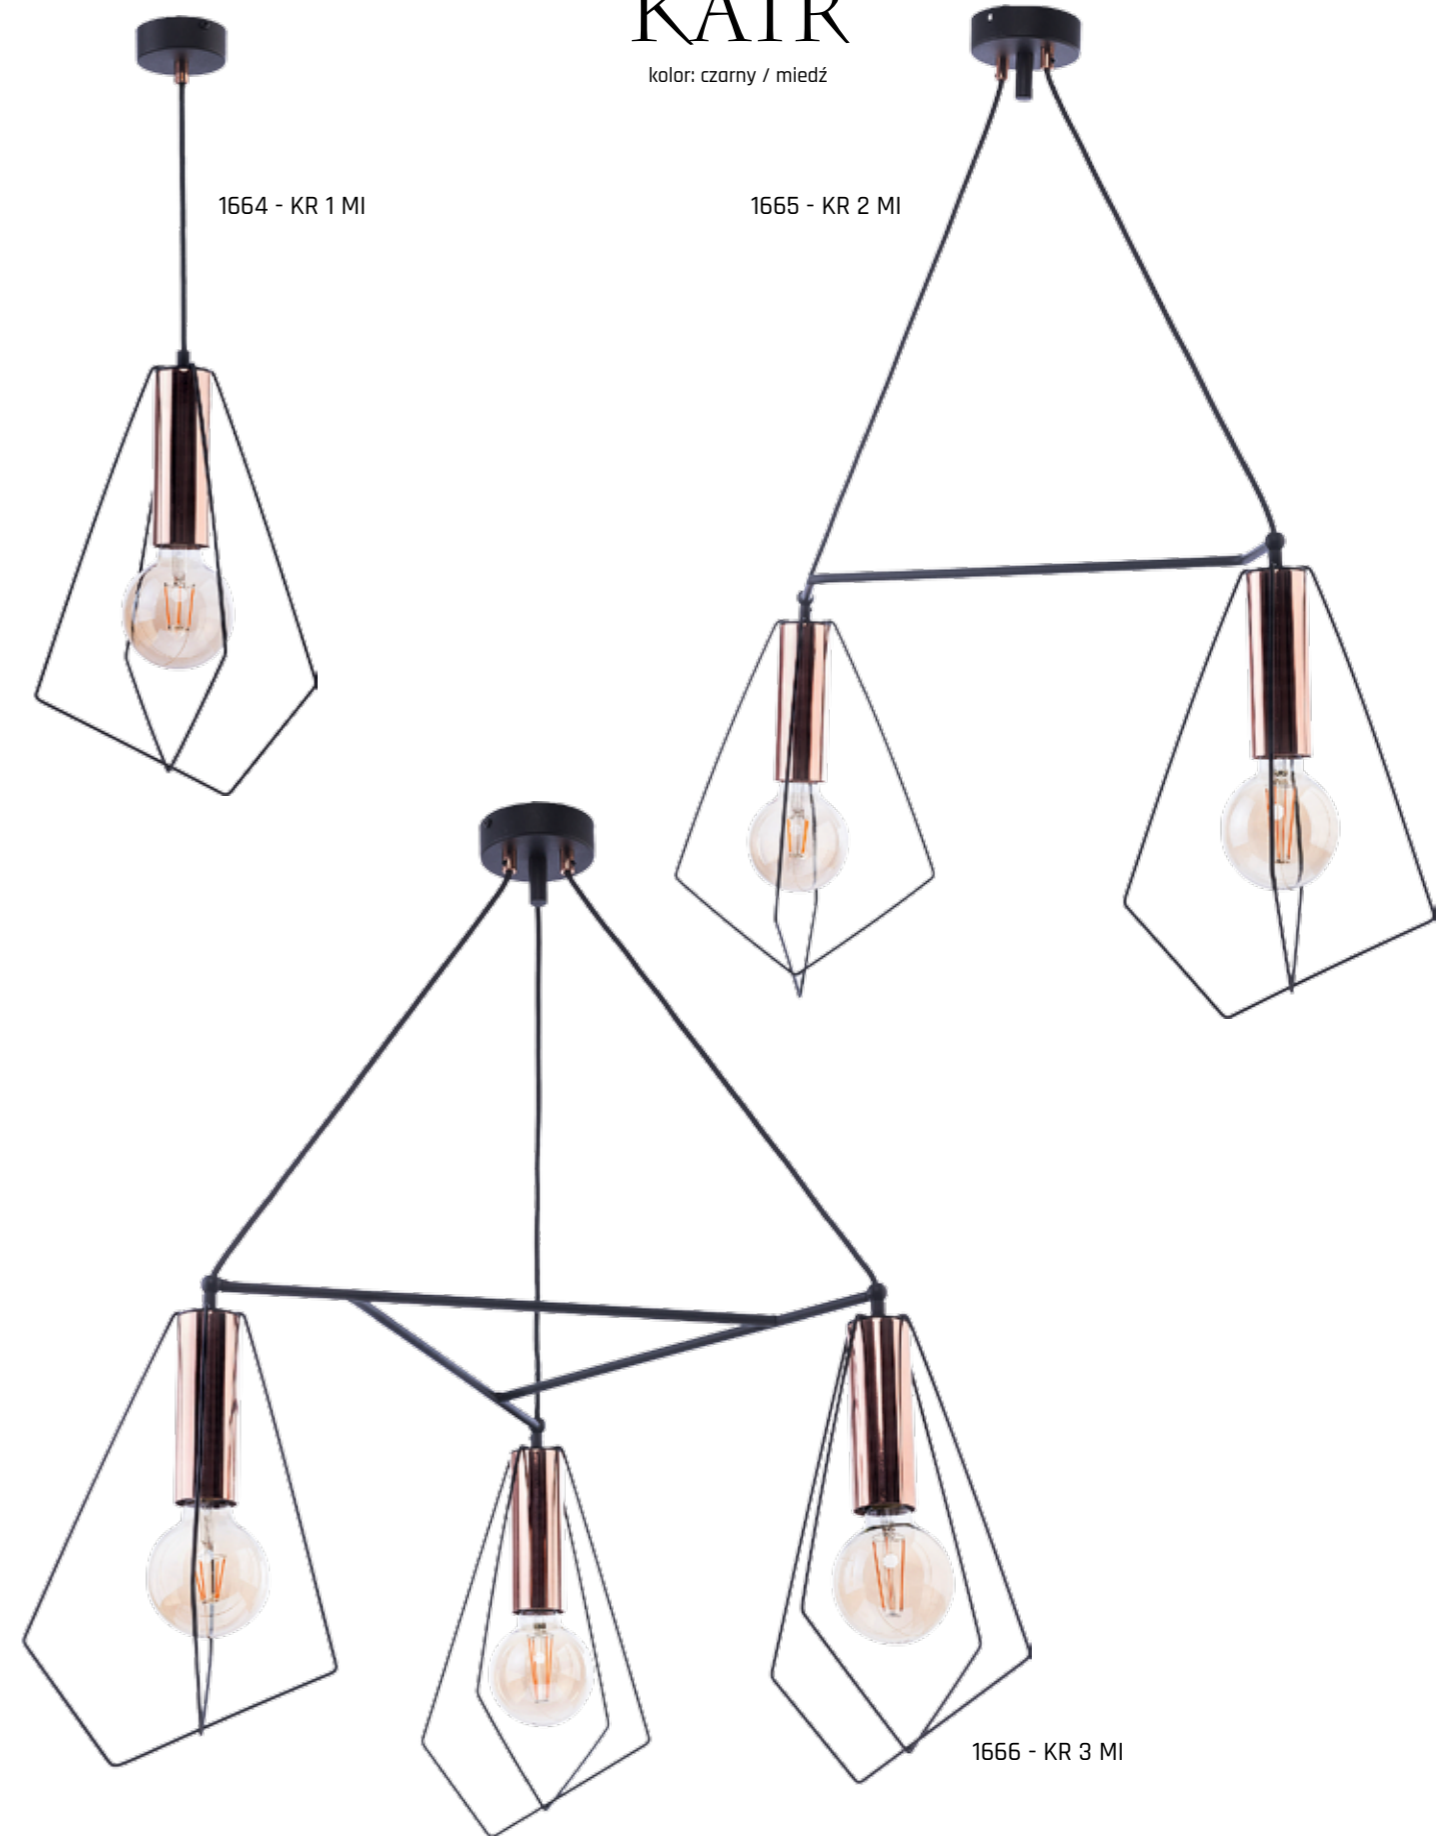

KAIR

kolor: czarny / miedź

1664 - KR 1 MI

1665 - KR 2 MI

1666 - KR 3 MI

	1664 - KR 1 MI	1665 - KR 2 MI	1666 - KR 3 MI
wysokość	80 cm	100 cm	100 cm
szerokość	25 cm	80 cm / 25 cm	86 cm
źródło światła	1 x E27 / 60W	2 x E27 / 60W	3 x E27 / 60W