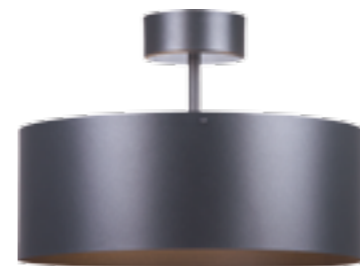

5612 PL-3
Q 3x E27 MAX 40 W 230 V
Ø 40 cm ↓ 24 cm