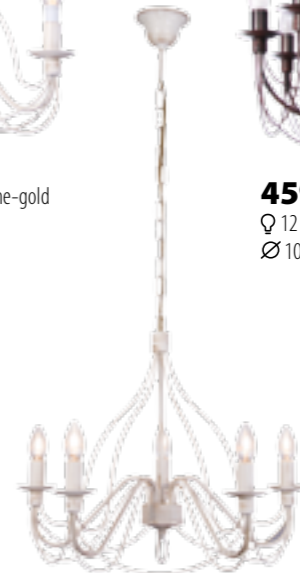

⌀H83 creme-gold