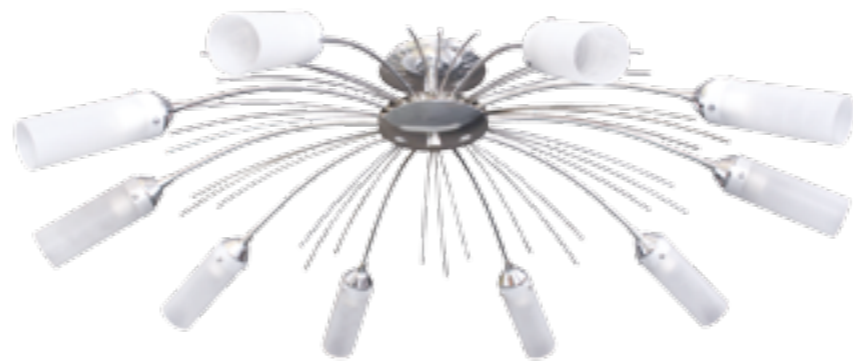

Lighting

Master

4490 ♂H29 silver
♀ 10 x E14 max 40 W
∅ 98 cm ↓ 30 cm