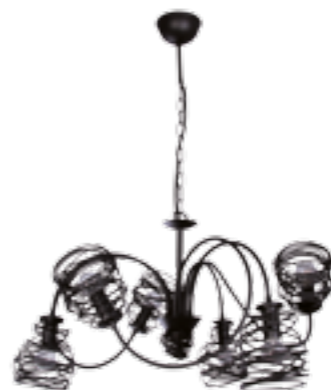

Lighting

Orto

**4942** H62 copper  
Q 1 x E27 max 40 W  
Ø 30 cm ↓ 103 cm

H02 black

**4941** H01 white  
Q 4 x E14 max 40 W  
Ø 58 cm ↓ 77 cm

**4944** H02 black  
Q 1 x E14 max 40 W  
↔ 22 cm x 30 cm ← 30 cm