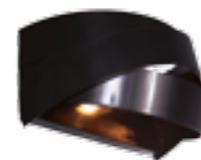

# Tornado

**5010** ⚙️ H04 red  
Q 3 x E27 max 40 W  
Ø 50 cm ↓ 90 cm

⚙️ H01 white

⚙️ H02 black

**5017** ⚙️ H02 black  
Q 3 x E27 max 40 W  
Ø 50 cm ↓ 28 cm

**5019** ⚙️ H89 glossy white  
Q 3 x E14 max 40 W  
↔ 95 cm x 26 cm ↓ max. 100 cm