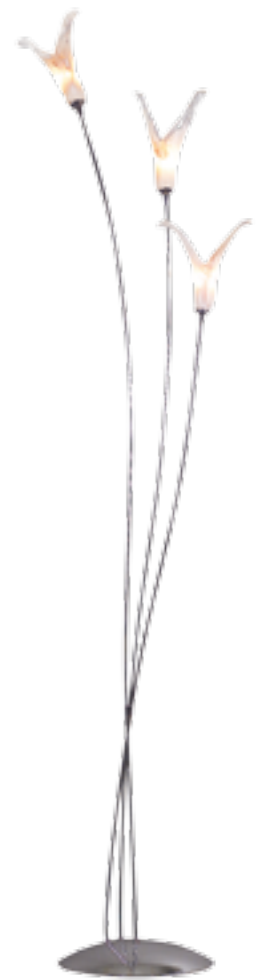

0149 ♂H29 silver
♀ 3 x G9 max 25 W
Ø 40 cm ↑ 180 cm