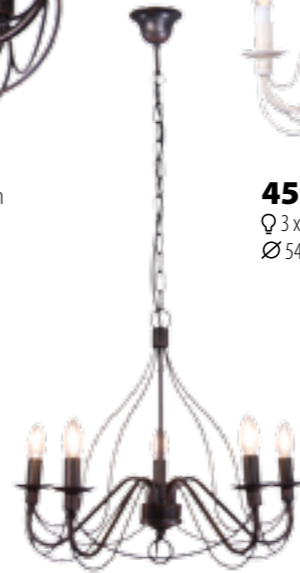

4593 ⌀H78 black-brown
Q 5 x E14 max 40 W
Ø 60 cm ↓ 100 cm