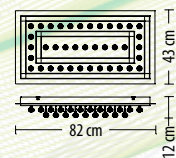

option
up to 60W

H01 WHITE H02 BLACK H57 ALUMINUM H82 MATT GREY H86 GLOSSY BLACK H89 GLOSSY WHITE H90 VENGE H91 CHROME

5360 PL-6
 Q LED 78,6W 5180 lm* 230 V

5364 PL-2
 Q LED 59 W 3880 lm* 230 V

5372 PL-1
 Q LED 17,5 W 1150 lm* 230 V