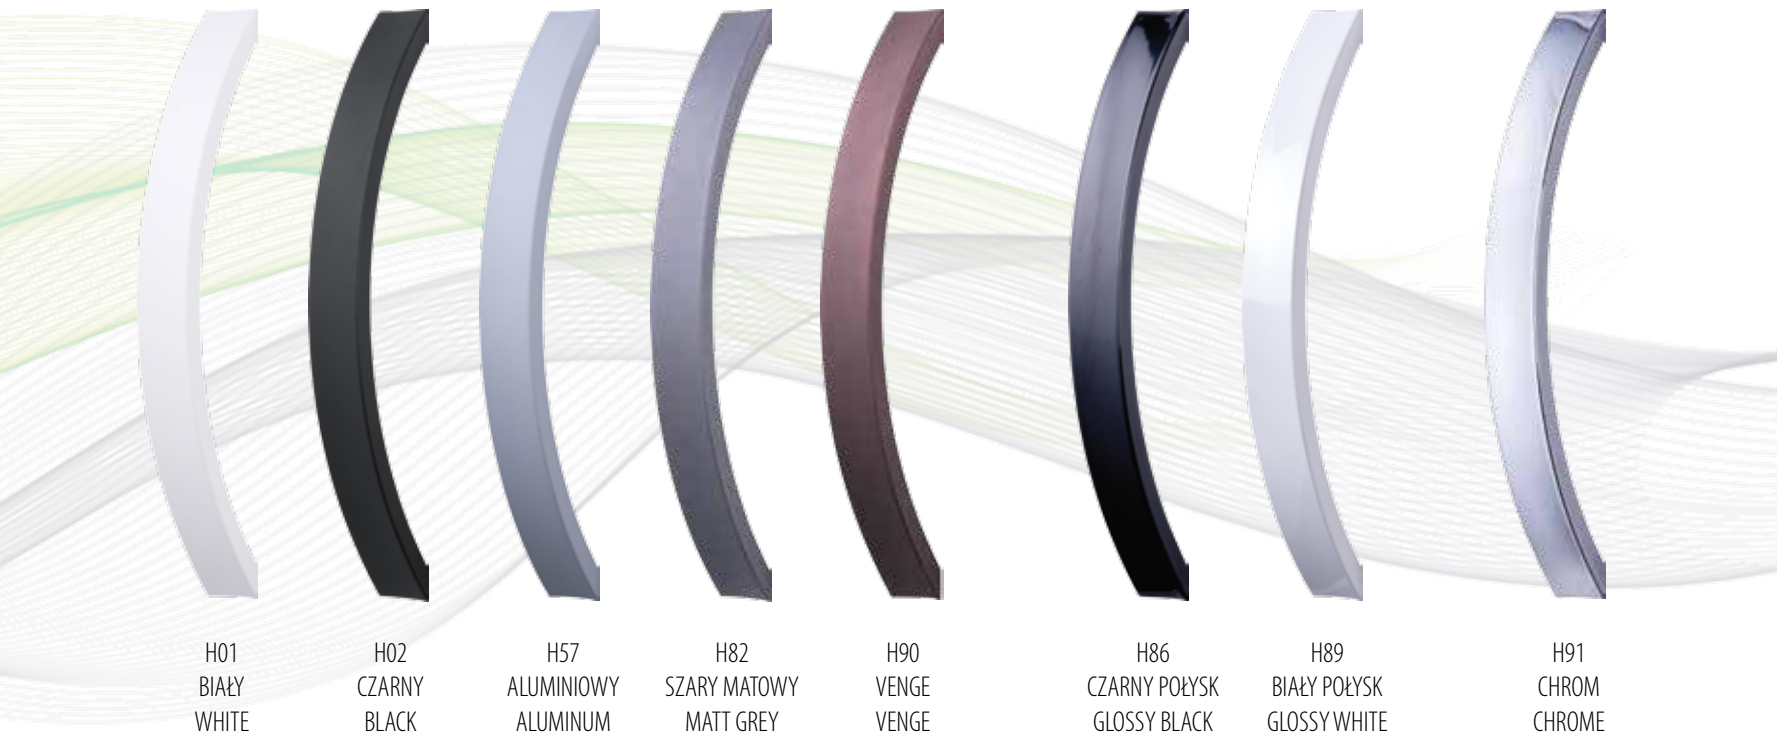

MATOWA STRUKTURA / MATT STRUCTURE

POŁYSK / GLOSSY

METALICZNY / METALLIC

Ze względu na niedoskonałości druku przedstawione kolory należy traktować poglądowo.
Printed colours may differ from actual product finish.