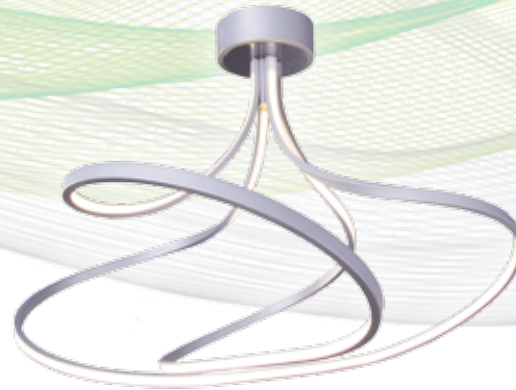

option
up to 60W