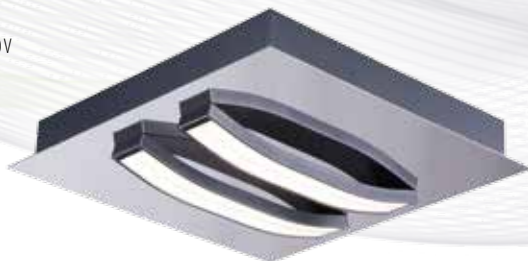

5511 PL-2
Q LED 7,7 W 580 lm* 230 V