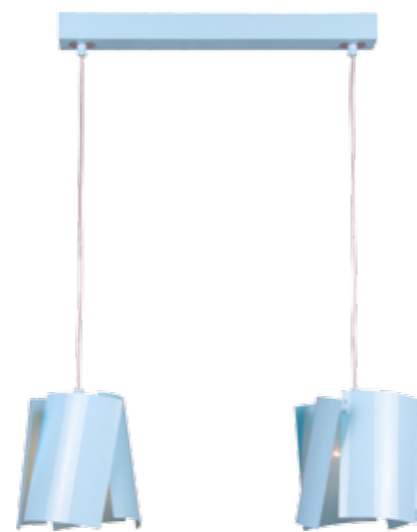

Lighting

Shell

8

5721 H37 pastel blue
Q 2 x E14 max 40 W 230V
↔ 53 cm x 18 cm ↓ max. 100 cm