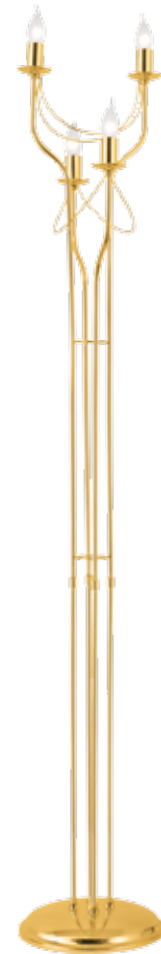

0286 H06 gold
Q 4 x E14 max 40 W 230V
Ø 30 cm ↑ 180 cm