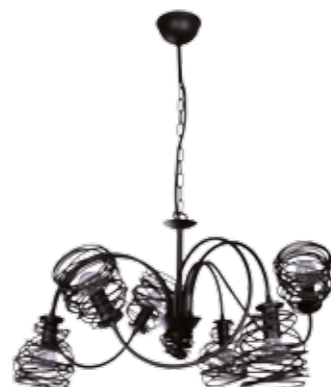

H95

4942 H62 copper
 Q 1 x E27 max 40 W 230V
 Ø 30 cm ↓ 103 cm

H02 black

4941 H01 white
 Q 4 x E14 max 40 W 230V
 Ø 58 cm ↓ 77 cm

4944 H02 black
 Q 1 x E14 max 40 W 230V
 ↔ 22 cm x 30 cm ← 30 cm

4940 H02 black
 Q 6 x E14 max 40 W 230V
 Ø 72 cm ↓ 80 cm