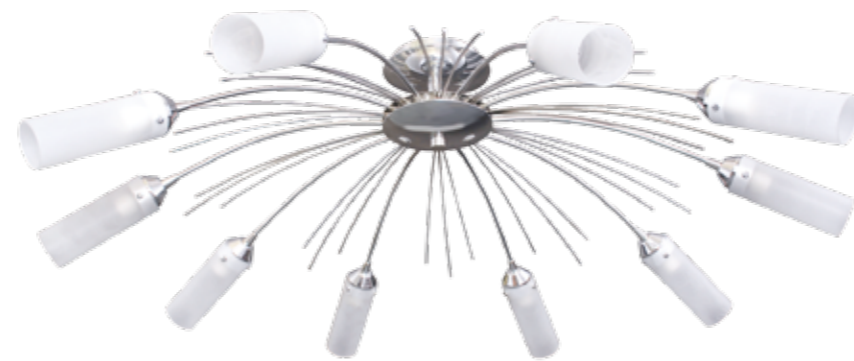

Lighting

Master

4490 ⌀H29 silver
Q 10 x E14 max 40 W 230V
Ø 98 cm ↓ 30 cm