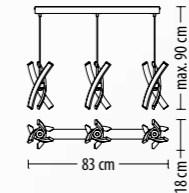

5630** Z-3
Q LED 36,9W 2835 lm* 230V