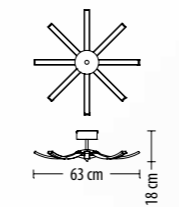

5585 PL-8
Q LED 35W 2680 lm* 230V