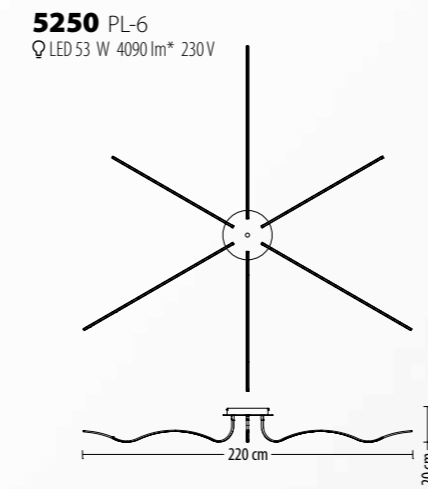

- H01
- H02
- H04
- H36
- H37
- H38
- H39
- H57
- H58
- H59
- H82
- H86
- H89
- H90
- H91
- H93
- H94
- H95