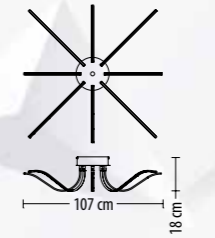

5258 PL-8
Q LED 35 W 2680 lm* 230V