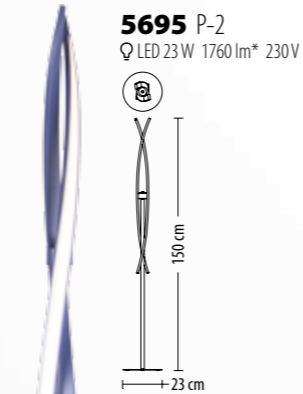

- H01
- H02
- H04
- H36
- H37
- H38
- H39
- H57
- H58
- H59
- H82
- H86
- H89
- H90
- H95