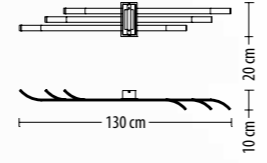

- H01
- H02
- H04
- H36
- H37
- H38
- H39
- H57
- H58
- H59
- H82
- H86
- H89
- H90
- H91
- H93
- H94
- H95

option
up to 60W