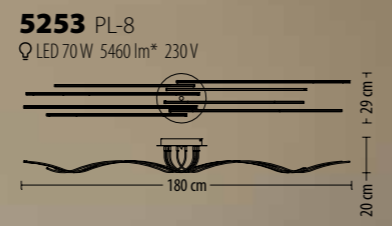

- H01
- H02
- H04
- H36
- H37
- H38
- H39
- H57
- H58
- H59
- H82
- H86
- H89
- H90
- H91
- H93
- H94
- H95