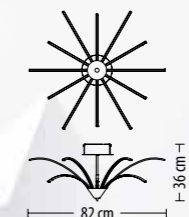

5029 K-3
 Q LED 11 W 810 lm* 230 V

5028 B-3
 Q LED 12 W 880 lm* 230 V

option
up to 60W

5024 PL-12
 Q LED 40 W 3020 lm* 230 V

5022 PL-12
 Q LED 40 W 3020 lm* 230 V

option
 up to 60W

5027 P-3
 Q LED 33 W 2520 lm* 230 V
 **niedostępna w H91, H93, H94
 **not available in H91, H93, H94