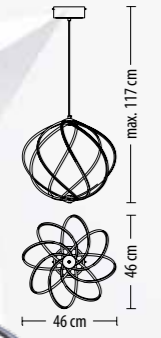

- H01
- H02
- H04
- H36
- H37
- H38
- H39
- H57
- H58
- H59
- H82
- H86
- H89
- H90
- H91
- H93
- H94
- H95

5384 Z-1
Q LED 54,6W 3600 lm* 230V