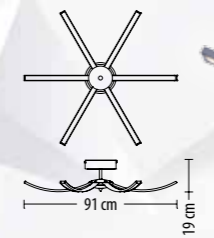

5586 PL-6
Q LED 43 W 3270 lm* 230 V