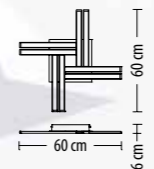

5303 PL-4
 Q LED 35 W 2680 lm* 230 V

5316 PL-8
 Q LED 44 W 3360 lm* 230 V

5317 PL-8
 Q LED 48 W 3690 lm* 230 V

option
 up to 60W

- H01
- H02
- H04
- H36
- H37
- H38
- H39
- H57
- H58
- H59
- H82
- H86
- H89
- H90
- H91
- H93
- H94
- H95