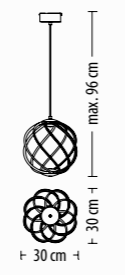

5386 Z-1
Q LED 35W 2300 lm* 230V