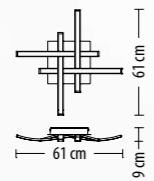

5303 PL-4
Q LED 35 W 2680 lm* 230 V