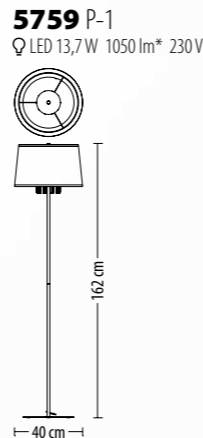

- H57
- H06
- H91
- H93
- H94

option
up to 60W

option
up to 60W

- H57
- H06
- H91
- H93
- H94