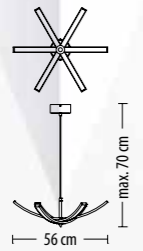

- H01
- H02
- H04
- H36
- H37
- H38
- H39
- H57
- H58
- H59
- H82
- H86
- H89
- H90
- H91
- H93
- H94
- H95

5571 Z-6
Q LED 30W 2260 lm* 230V