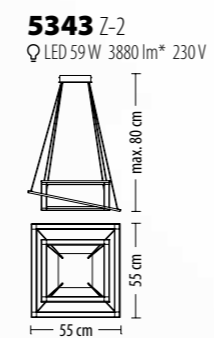

- H01
- H02
- H04
- H36
- H37
- H38
- H39
- H57
- H58
- H59
- H82
- H86
- H89
- H90
- H95