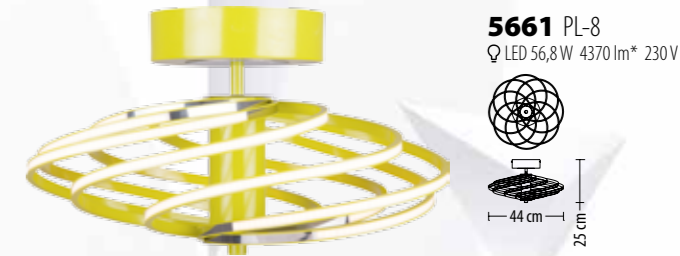

- H01
- H02
- H04
- H36
- H37
- H38
- H39
- H57
- H58
- H59
- H82
- H86
- H89
- H90
- H91
- H93
- H94
- H95