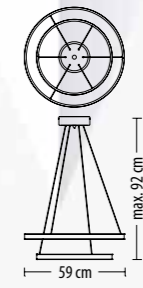

5319 Z-2
Q LED 57,4W 3780 lm* 230V