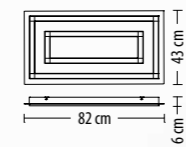

5367 PL-2
Q LED 59W 3880 lm* 230V
82 cm
43 cm
6 cm