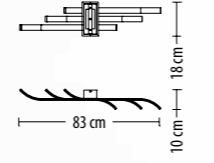

5213 PL-3
Q LED 54 W 4150 lm* 230 V