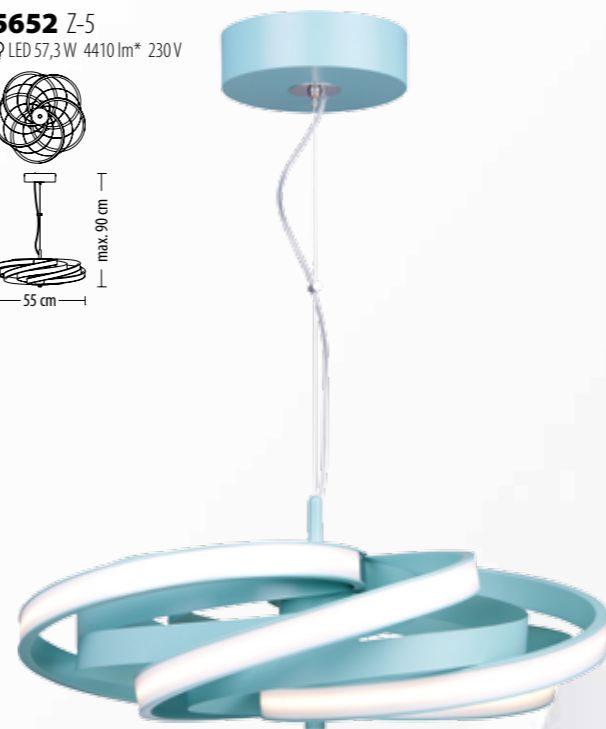

max. 90 cm
55 cm