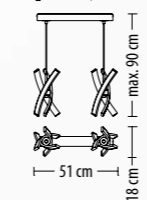

5631*** Z-2
Q LED 49,2W 3780 lm* 230V

5632** Z-2
Q LED 24,6W 1890 lm* 230V