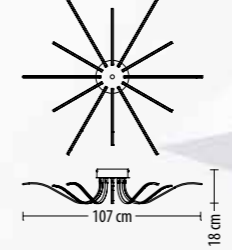

- H01
- H02
- H04
- H36
- H37
- H38
- H39
- H57
- H58
- H59
- H82
- H86
- H89
- H90
- H95

5220 Z-2
 Q LED 33 W 2520 lm* 230V

option
up to 60W

5330 PL-16
 Q LED 82 W 6550 lm* 230V

5256 PL-12
 Q LED 52 W 4030 lm* 230V