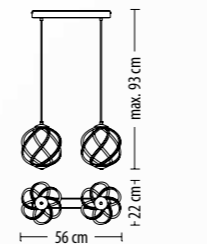

5393 Z-2
Q LED 40 W 2580 lm* 230V