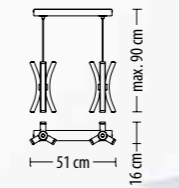

5621*** Z-2
Q LED 49,2W 3780 lm* 230V

5622** Z-2
Q LED 24,6W 1890 lm* 230V