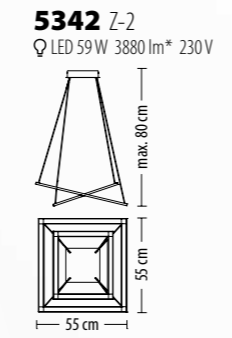

- H01
- H02
- H04
- H36
- H37
- H38
- H39
- H57
- H58
- H59
- H82
- H86
- H89
- H90
- H95