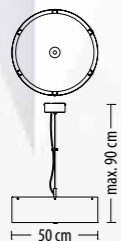

5531 Z-6
Q LED 23 W 1760 lm* 230 V