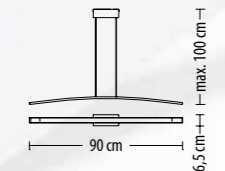

5405 Z-1
Q LED 21,9W 1680 lm* 230V