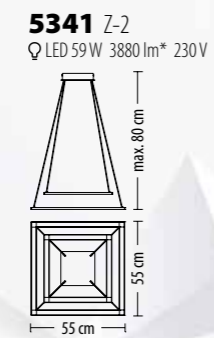

- H01
- H02
- H04
- H36
- H37
- H38
- H39
- H57
- H58
- H59
- H82
- H86
- H89
- H90
- H95