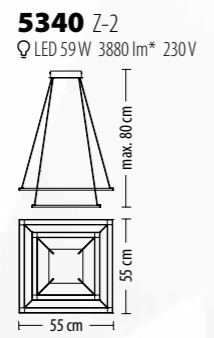

- H01
- H02
- H04
- H36
- H37
- H38
- H39
- H57
- H58
- H59
- H82
- H86
- H89
- H90
- H95