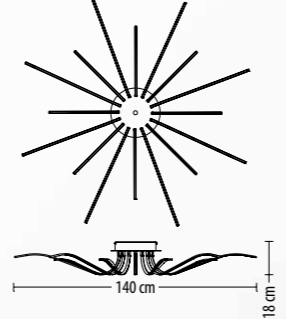

- H01
- H02
- H04
- H36
- H37
- H38
- H39
- H57
- H58
- H59
- H82
- H86
- H89
- H90
- H95

5220 Z-2
 Q LED 33 W 2520 lm* 230V

option
up to 60W

5330 PL-16
 Q LED 82 W 6550 lm* 230V

5256 PL-12
 Q LED 52 W 4030 lm* 230V