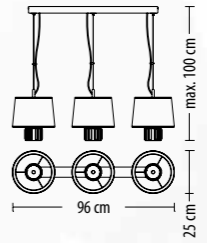

5750 Z-3
Q LED 34,4W 2640 lm* 230V