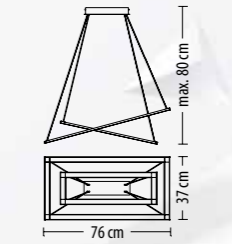

5346 Z-2
Q LED 59 W 3880 lm* 230 V