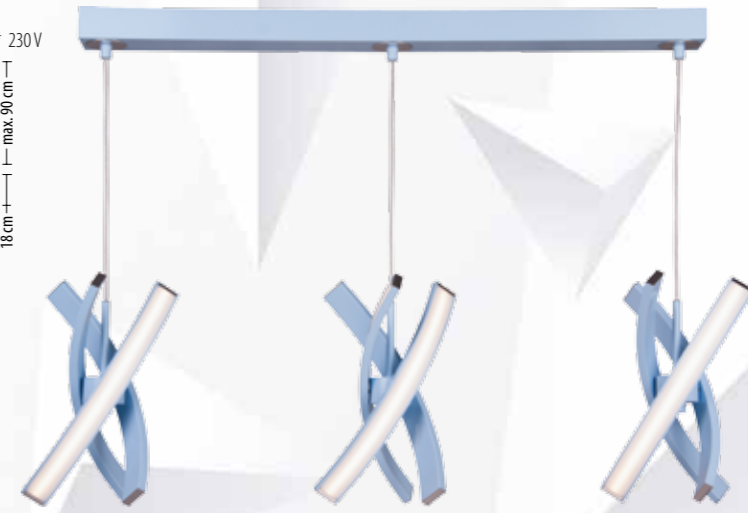

5630** Z-3
Q LED 36,9W 2835 lm* 230V