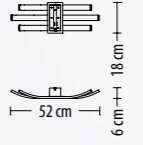

5216 PL-3
Q LED 25 W 1870 lm* 230 V