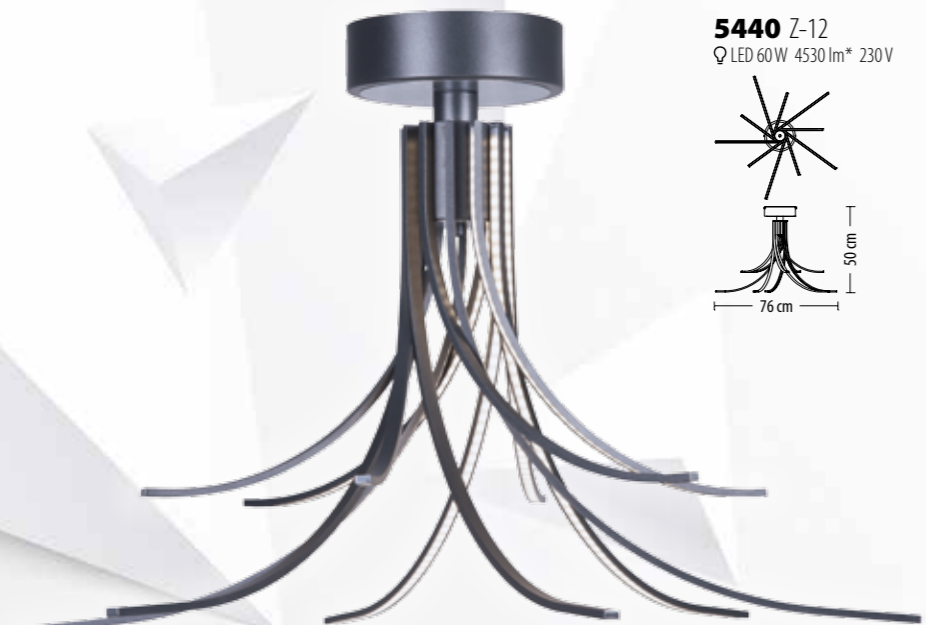

- H01
- H02
- H04
- H36
- H37
- H38
- H39
- H57
- H58
- H59
- H82
- H86
- H89
- H90
- H91
- H93
- H94
- H95