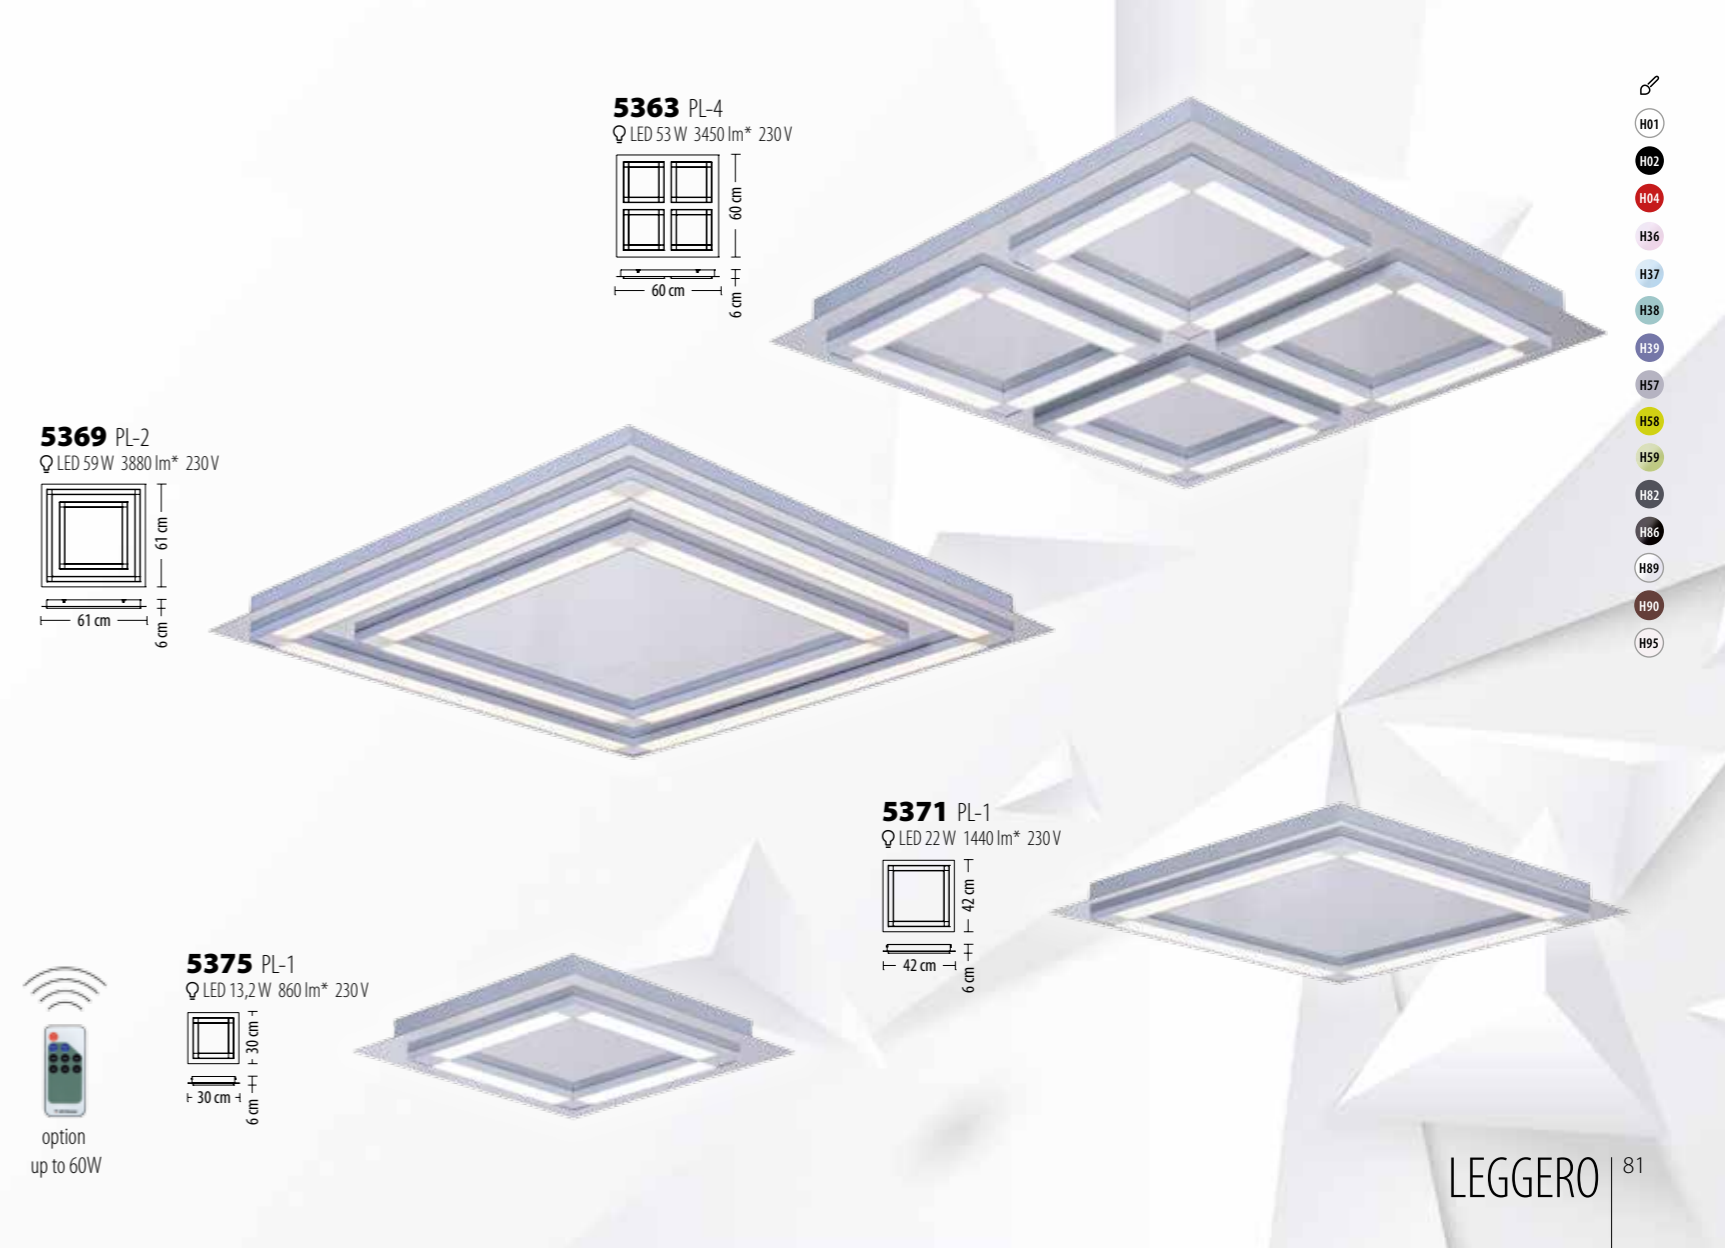

5363 PL-4
Q LED 53 W 3450 lm* 230V
60 cm x 60 cm x 6 cm

5369 PL-2
Q LED 59 W 3880 lm* 230V
61 cm x 61 cm x 6 cm

5371 PL-1
Q LED 22 W 1440 lm* 230V
42 cm x 42 cm x 6 cm

5375 PL-1
Q LED 13,2 W 860 lm* 230V
30 cm x 30 cm x 6 cm

option
up to 60W

- H01
- H02
- H04
- H36
- H37
- H38
- H39
- H57
- H58
- H59
- H82
- H86
- H89
- H90
- H95