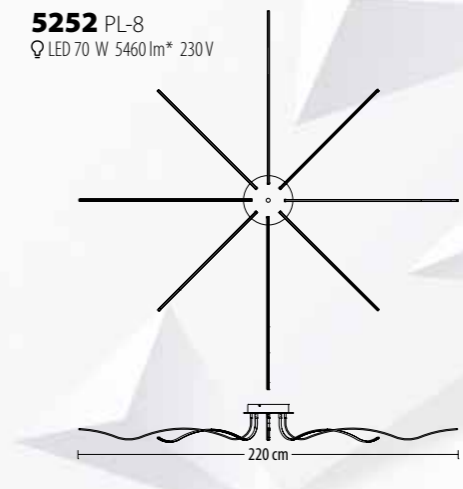

- H01
- H02
- H04
- H36
- H37
- H38
- H39
- H57
- H58
- H59
- H82
- H86
- H89
- H90
- H91
- H93
- H94
- H95