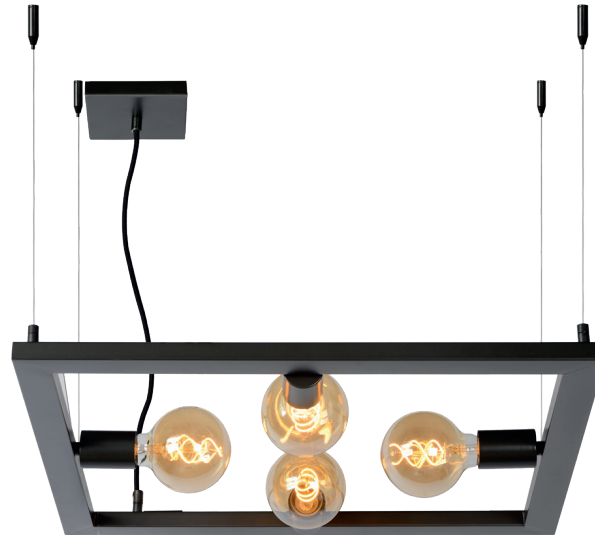

73403/04/15