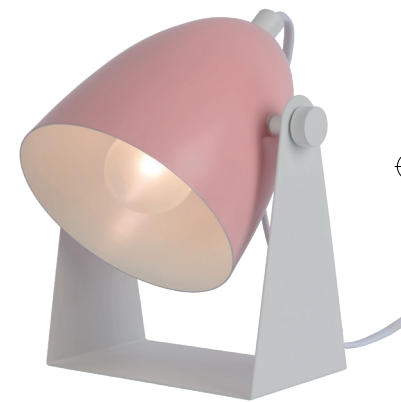

# CHAGO

45564/01/31  
adjustable reflector

45564/01/36

45564/01/66

- 1x E14/40 W max./excl.
- H 19 - 20,5cm/W 12cm/L 14,5cm
- colors white, grey & pink
- metal