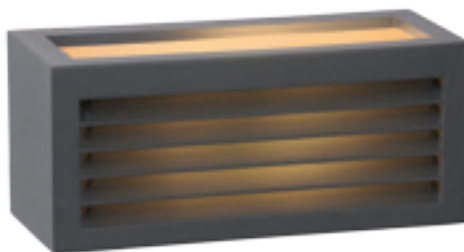

DIMO

- 1xE27/ESL max. 1x18W/excl.
- H 11cm/W 11cm/L 25cm
- colors black & rusty
- aluminium die-casting & Opal pc

27853/01/30