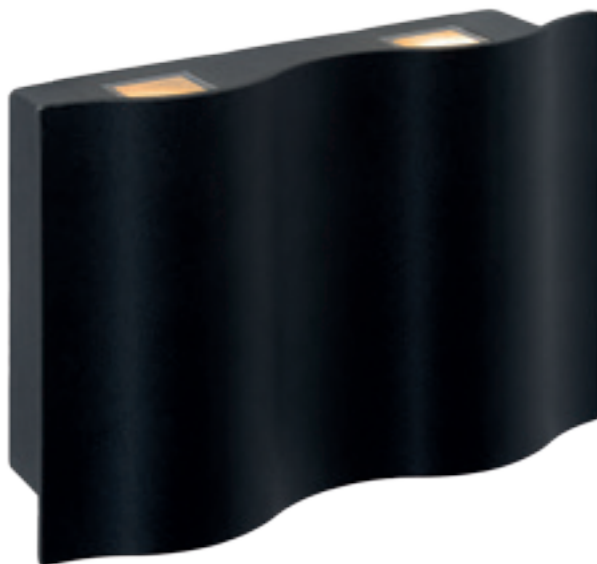

27855/01/30

27855/01/97

ELDO

- 1xGU10/LED max. 4W/excl.
- Ø 10,8 cm/H 22,6 cm
- color black
- aluminium

27854/01/30

WAVE

- 4x3W/INTEGRATED LED/2700K/4x180lm/incl.
- H 16cm/W 6cm/L 20cm
- color black
- aluminium