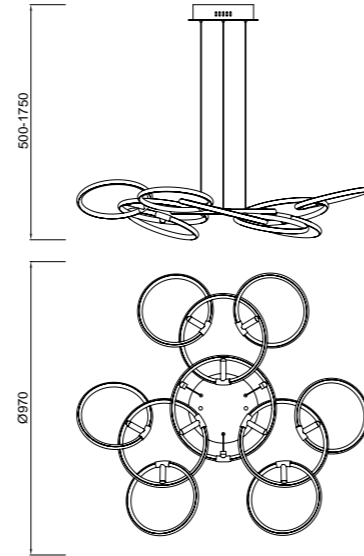

AROS

REF.5751

REF.5755

REF.5756

REF.5750 DIMMABLE Colgante - Pendant Lamp

LED 102W 3000K 4420lm - 220/240V

Cromo - Chrome

Difusor Acrílico - Acrylic Diffuser