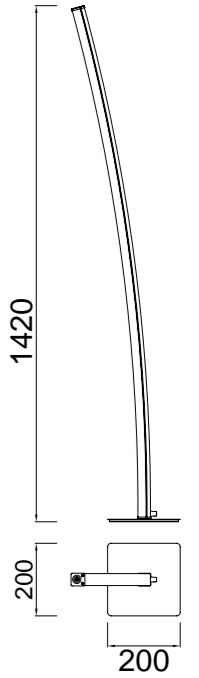

REF.5100 Colgante - Pendant Lamp

- LED 24W 3000K 1631lm - 100/240V
- Níquel Satinado - Satin Nickel
- Cromo - Chrome
- Difusor Acrílico - Acrylic Diffuser

REF.5101 Plafón - Ceiling Lamp

- LED 26W 3000K 1800lm - 100/240V
- Níquel Satinado - Satin Nickel
- Cromo - Chrome
- Difusor Acrílico - Acrylic Diffuser

REF.5102 Aplique - Wall Lamp

- LED 6W 3000K 378lm - 100/240V
- Níquel Satinado - Satin Nickel
- Cromo - Chrome
- Difusor Acrílico - Acrylic Diffuser

REF.5103 Sobremesa - Table Lamp

- LED 12W 3000K 784lm - 100/240V
- Níquel Satinado - Satin Nickel
- Cromo - Chrome
- Difusor Acrílico - Acrylic Diffuser

REF.5104 Pie de Salón - Floor Lamp

- LED 23W 3000K 1590lm - 100/240V
- Níquel Satinado - Satin Nickel
- Cromo - Chrome
- Difusor Acrílico - Acrylic Diffuser

Regulador Intensidad
Intensity Regulator