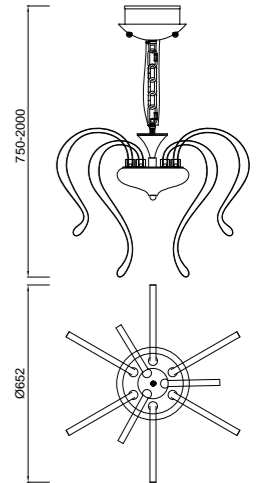

REF.5562 DIMMABLE Colgante - Pendant Lamp

LED 106W 3000K 5075lm - 220/240V

Cromo - Chrome

Difusor Acrílico - Acrylic Diffuser