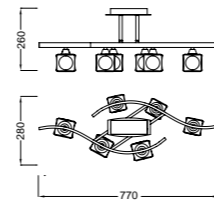

REF.0950/0004023/0990 Semi Plafón - Semi Ceiling Lamp

0950

0990

G9 LED 6x2,5W - 220/240V (incl.)

Cristal - Glass

Cromo - Chrome

0004023

G9 LED 6x2,5W - 220/240V (incl.)

Cristal Óptico - Optical Glass

Níquel Satinado - Satin Nickel

G9 LED 6x2,5W - 220/240V (incl.)

Cristal - Glass

Cuero - Antique Brass