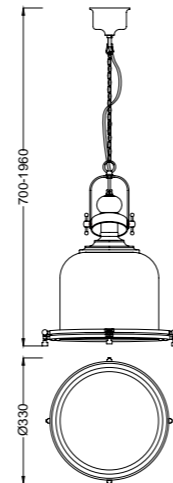

REF.4971 Colgante - Pendant Lamp

☛ E27 MAX 1x60W - 220/240V (no incl.)

■ Cuero - Antique brass

■ Cristal fumé - Smoked Glass