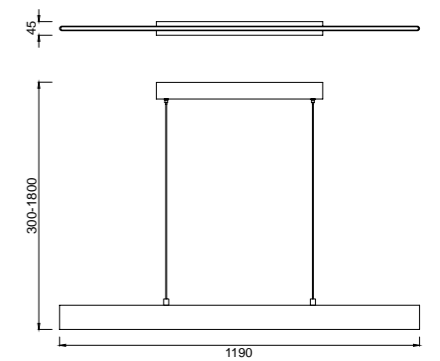

REF.5490 Colgante - Pendant Lamp

LED 40W 3000K 2080lm - 220/240V

Metal Blanco Mate - White Metal Matt

Difusor Acrílico - Acrylic Diffuser