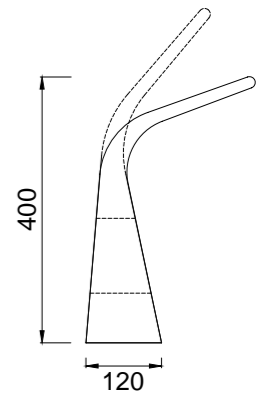

REF.5674 Sobremesa - Table Lamp

LED 8W 6000K 550lm - 100/240V

Blanco - White

- Sobremesa Articulado.
- Ventilador Incluido 4W.

- Articulated Table Lamp.
- Fan Include 4W.