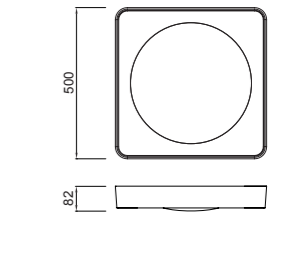

REF.5921 DIMMABLE Plafón - Ceiling Lamp

IP20

LED 24W 3000K-6500K 1920lm - 220/240V

Cromo/ Blanco - Chrome/ White

Cristal - Crystal

3000-6500K