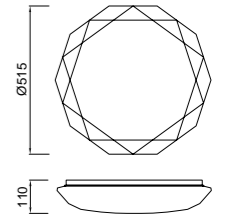

REF.5935 Plafón - Ceiling Lamp

LED 54W 3000K 3900lm - 220/240V

Difusor Acrílico - Acrylic Diffuser

LUZ
CÁLIDA
WARM
LIGHT