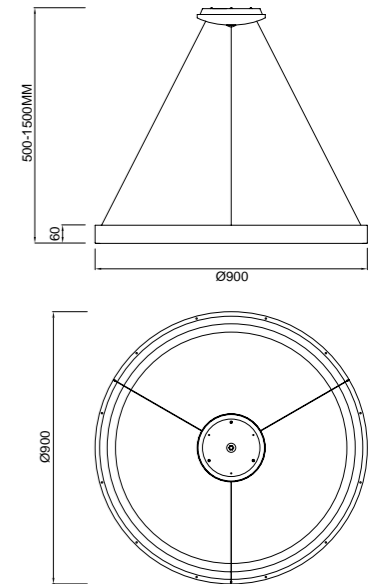

REF.5796 DIMMABLE Colgante - Pendant Lamp

- LED 50W 3000K 3500lm - 220/240V
- Metal Blanco Mate - White Metal Matt
- Difusor Acrílico - Acrylic Diffuser