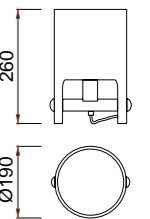

Madera - Wood

PETACA

REF.5490

REF.5512

PETACA

DATOS TÉCNICOS / TECHNICAL DATA

REF.5512 Plafón - Ceiling Lamp

LED 47W 3000K 2850lm - 220/240V