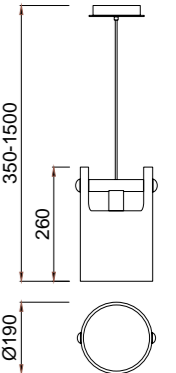

E27 MAX 1x40W - 220/240V (no incl.)

Metal Blanco Mate - Matt White Metal

Madera - Wood

REF.5591 Colgante - Pendant Lamp

E27 MAX 1x40W - 220/240V (no incl.)

Metal Blanco Mate - Matt White Metal

Madera - Wood