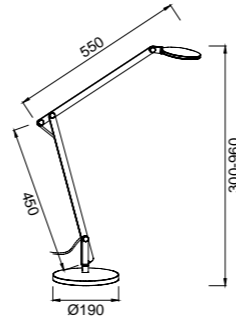

- Articulated Table Lamp.
- Fan Include 4W.

NATALIA

REF_5651

REF_5652-5650

REF.5650 Sobremesa - Table Lamp

LED 6W 5000K 540lm - 100/240V

■ Negro - Black

REF.5655 Pie de salón - Floor Lamp