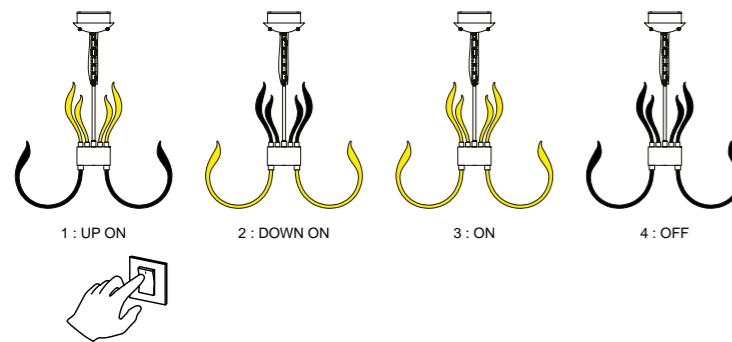

Difusor Acrílico - Acrylic Diffuser

REF.5561 DIMMABLE Colgante - Pendant Lamp

LED 155W 3000K 7461lm - 220/240V

Cromo - Chrome

Difusor Acrílico - Acrylic Diffuser

REF.5562 DIMMABLE Colgante - Pendant Lamp

LED 106W 3000K 5075lm - 220/240V