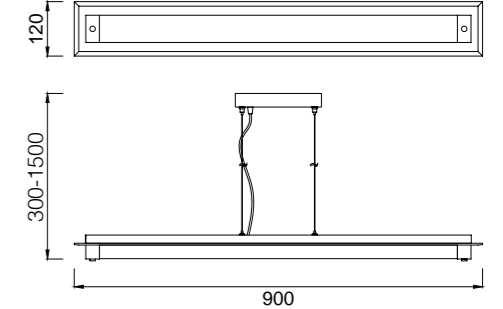

STRASS

STRASS

DATOS TÉCNICOS / TECHNICAL DATA

REF.5885 DIMMABLE Colgante - Pendant Lamp

LED 25W 3000K-6500K 1800lm - 220/240V

Cromo - Chrome

Cristal - Glass

3000-6500K