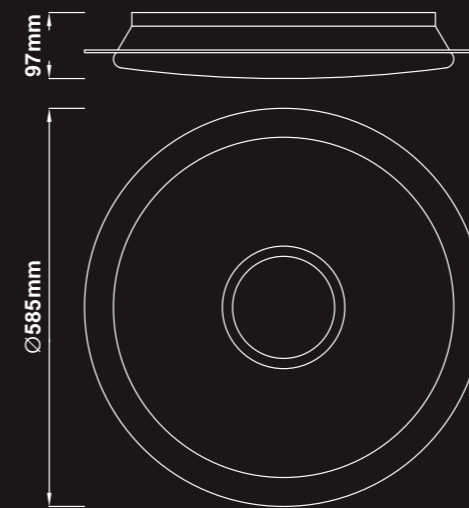

REF.3694 40W
LED 40W 3000K-6000K 2800lm 100-240V