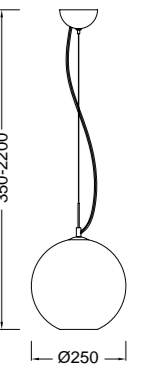

REF.4615 Colgante - Pendant Lamp

E27 MAX 1x20W - 220/240V (no incl.)

Cristal Bronce - Bronze Glass