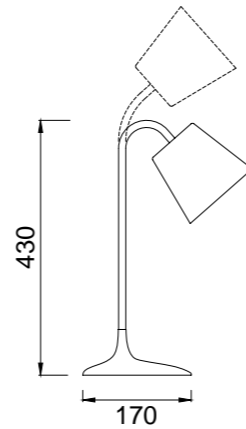

REF.5670 Sobremesa - Table Lamp

LED 3,2W 5000K-6500K 120lm - DC5V/1A

Blanco - White

- Sobremesa Articulado.
- Articulated Table Lamp.