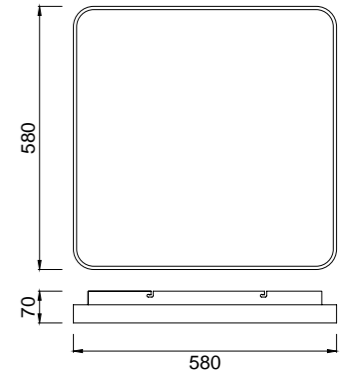

DATOS TÉCNICOS / TECHNICAL DATA

REF.5340 Plafón - Ceiling Lamp

IP20

LED 50W 3000K&6000K 3120lm - 220/240V

Niquel Satinado - Satin Nickel

Difusor Acrílico - Acrylic Diffuser

REF.5342 Plafón - Ceiling Lamp

IP20