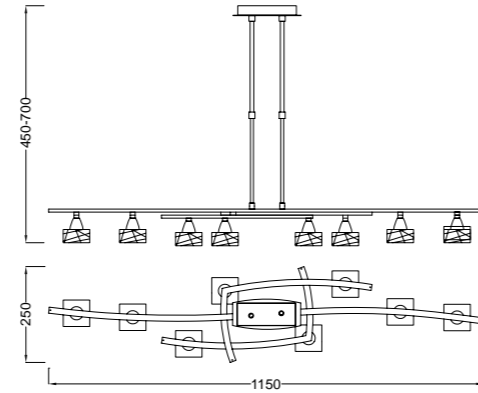

Jose I. Ballester

REF.1424/1434 Lámpara - Chandelier

1424

- G9 LED 8x2,5W - 220/240V (incl.)
- Cristal Óptico - Optical Glass
- Cromo - Chrome

1434

- G9 LED 8x2,5W - 220/240V (incl.)
- Cristal Óptico - Optical Glass
- Cuero - Antique Brass