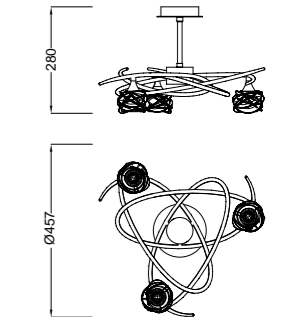

REF.3944/4074 Semi Plafón - Semi Ceiling Lamp

3944

- G9 LED 3x2,5W - 220/240V (incl.)
- Cristal - Glass
- Cromo - Chrome

4074

- G9 LED 3x2,5W - 220/240V (incl.)
- Cristal - Glass
- Cuero - Antique Brass