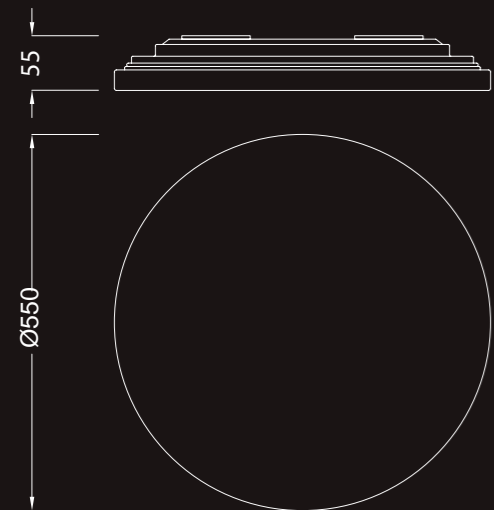

REF.3673 55W
LED 55W 3000K-6500K 4200lm 220-240V

062

- Mando a distancia para control de:
Temperatura de color 3000K-6500K.
Luz dimmable.

- Remote control for:
Colour temperature 3000K-6500K
Dimmable light.