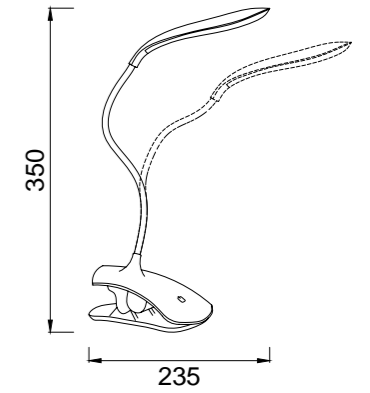

REF.5673 Sobremesa - Table Lamp

LED 2,5W 5000K 120lm - DC5V/1A

Blanco - White

- Sobremesa Articulado.
- Articulated Table Lamp.