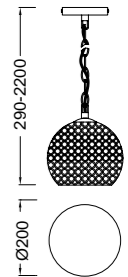

CRYSTAL

REF_4607

CRYSTAL BALLS

DATOS TÉCNICOS / TECHNICAL DATA

REF.4600 Colgante - Pendant Lamp

- G9 MAX 3x43W - 220/240V (no incl.)
- Cromo - Chrome
- Cristal - Glass

REF.4601 Colgante - Pendant Lamp

- G9 MAX 5x43W - 220/240V (no incl.)
- Cromo - Chrome
- Cristal - Glass