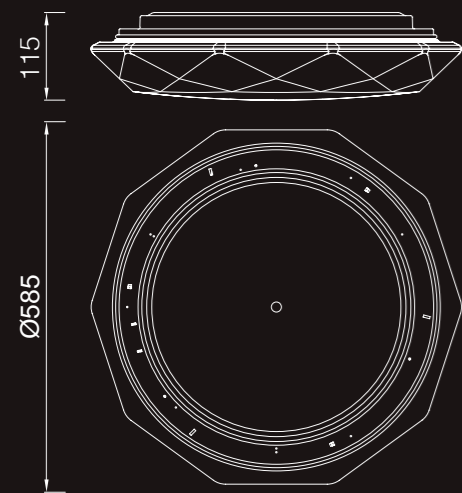

DIAMANTE

REF.3679 55W
LED 55W 3000K-6500K 4200lm 220-240V

- Mando a distancia para control de:
Temperatura de color 3000K-6500K.
Luz dimmable.

- Remote control for:
Colour temperature 3000K-6500K
Dimmable light.