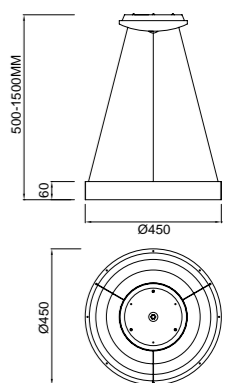

OAMI: 003854025-0002

021