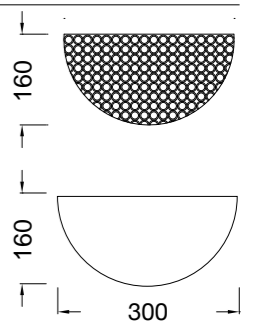

REF.4604 Colgante - Pendant Lamp

G9 MAX 18x43W - 220/240V (no incl.)

Cromo - Chrome

Cristal - Glass

REF.4605 Aplique - Wall Lamp

G9 MAX 2x43W - 220/240V (no incl.)

Cromo - Chrome

Cristal - Glass