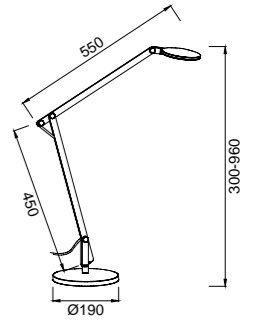

REF.5652 Sobremesa - Table Lamp

LED 6W 5000K 540lm - 100/240V

■ Plata - Silver