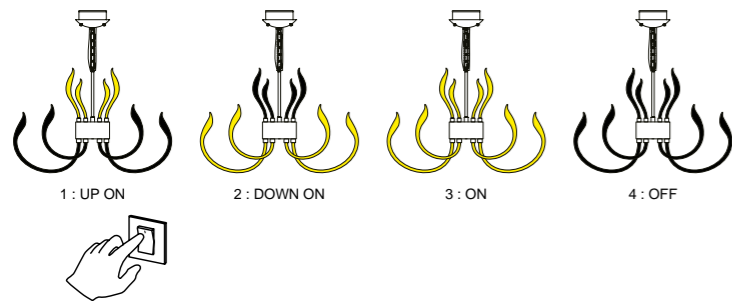

REF.5560 DIMMABLE Colgante - Pendant Lamp

LED 256W 3000K 12339lm - 220/240V

Cromo - Chrome

Difusor Acrílico - Acrylic Diffuser