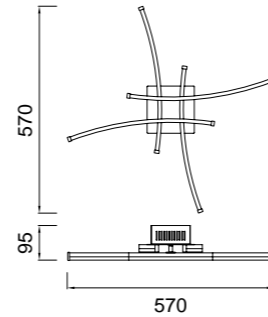

REF.5101 Plafón - Ceiling Lamp

- LED 26W 3000K 1800lm - 100/240V
- Níquel Satinado - Satin Nickel
- Cromo - Chrome
- Difusor Acrílico - Acrylic Diffuser