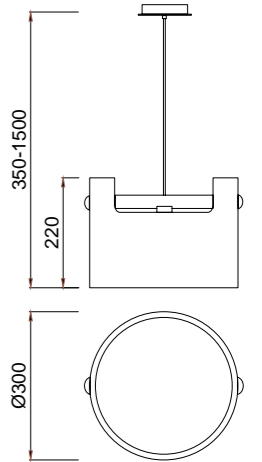

E27 MAX 1x40W - 220/240V (no incl.)

Metal Blanco Mate - Matt White Metal

Madera - Wood

REF.5591 Colgante - Pendant Lamp

E27 MAX 1x40W - 220/240V (no incl.)

Metal Blanco Mate - Matt White Metal

Madera - Wood