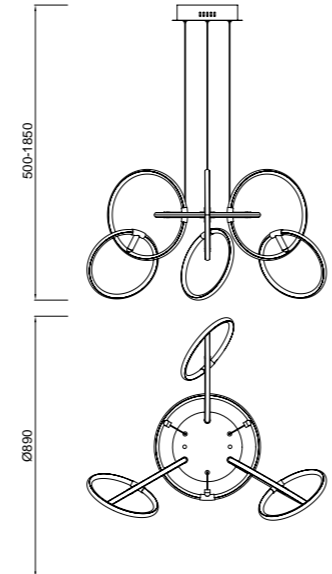

REF.5751 DIMMABLE Colgante - Pendant Lamp

LED 81W 3000K 3500lm - 220/240V

Cromo - Chrome

Difusor Acrílico - Acrylic Diffuser