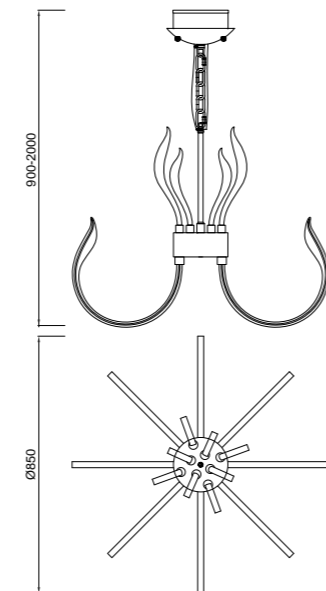

Difusor Acrílico - Acrylic Diffuser

REF.5561 DIMMABLE Colgante - Pendant Lamp

LED 155W 3000K 7461lm - 220/240V

Cromo - Chrome

Difusor Acrílico - Acrylic Diffuser

REF.5562 DIMMABLE Colgante - Pendant Lamp

LED 106W 3000K 5075lm - 220/240V