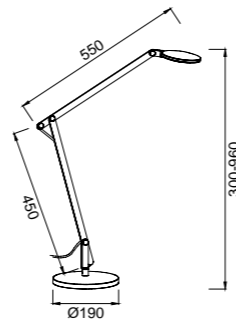

LED 6W 5000K 540lm - 100/240V

■ Negro - Black

REF.5651 Sobremesa - Table Lamp

LED 6W 5000K 540lm - 100/240V

□ Blanco - White

REF.5656 Pie de salón - Floor Lamp

LED 6W 5000K 540lm - 100/240V

□ Blanco - White