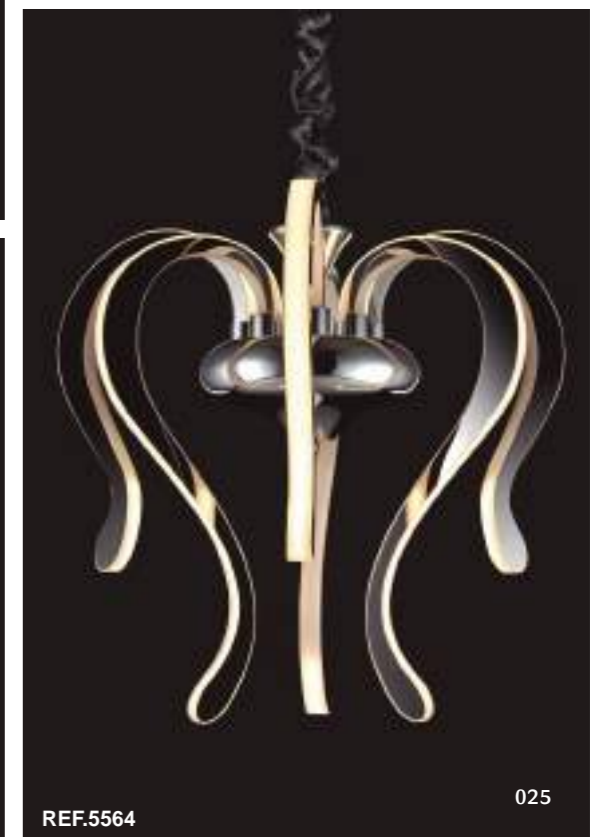

REF.5560

REF.5561

REF.5562

REF.5563

REF.5564

REF.5560 DIMMABLE Colgante - Pendant Lamp

LED 256W 3000K 12339lm - 220/240V

Cromo - Chrome

Difusor Acrílico - Acrylic Diffuser

REF.5561 DIMMABLE Colgante - Pendant Lamp

LED 155W 3000K 7461lm - 220/240V

Cromo - Chrome

Difusor Acrílico - Acrylic Diffuser

REF.5562 DIMMABLE Colgante - Pendant Lamp

LED 106W 3000K 5075lm - 220/240V