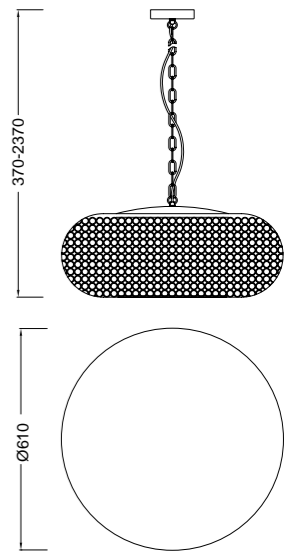

REF.4607 Colgante - Pendant Lamp

- G9 MAX 9x43W - 220/240V (no incl.)
- Cromo - Chrome
- Cristal - Glass

REF.4605

REF.4608 Plafón - Ceiling Lamp

- G9 MAX 4x43W - 220/240V (no incl.)
- Cromo - Chrome
- Cristal - Glass

REF.4609 Plafón - Ceiling Lamp

- G9 MAX 6x43W - 220/240V (no incl.)
- Cromo - Chrome
- Cristal - Glass

REF.4610 Plafón - Ceiling Lamp

- G9 MAX 9x43W - 220/240V (no incl.)
- Cromo - Chrome
- Cristal - Glass