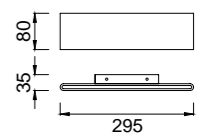

PETACA

DATOS TÉCNICOS / TECHNICAL DATA

REF.5512 Plafón - Ceiling Lamp

LED 47W 3000K 2850lm - 220/240V

Metal Blanco Mate - White Metal Matt

Difusor Acrílico - Acrylic Diffuser

REF.5511 Aplique - Wall Lamp

LED 8W 3000K 480lm - 220/240V

Metal Blanco Mate - White Metal Matt

Difusor Acrílico - Acrylic Diffuser

REF.5491 Aplique - Wall Lamp

LED 12W 3000K 624lm - 220/240V

Metal Blanco Mate - White Metal Matt

Difusor Acrílico - Acrylic Diffuser

REF.5490 Colgante - Pendant Lamp

LED 40W 3000K 2080lm - 220/240V

Metal Blanco Mate - White Metal Matt

Difusor Acrílico - Acrylic Diffuser