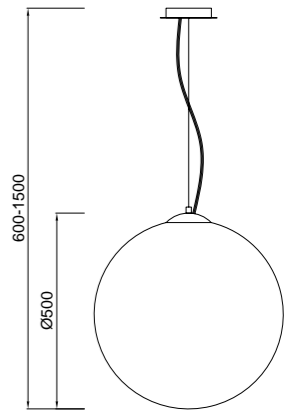

REF.5710 Colgante - Pendant Lamp

E27 MAX 3x40W - 220/240V (no incl.)

Cromo - Chrome

Difusor Acrílico - Acrylic Diffuser

REF.5711 Colgante - Pendant Lamp

E27 MAX 1x40W - 220/240V (no incl.)

Cromo - Chrome

Difusor Acrílico - Acrylic Diffuser