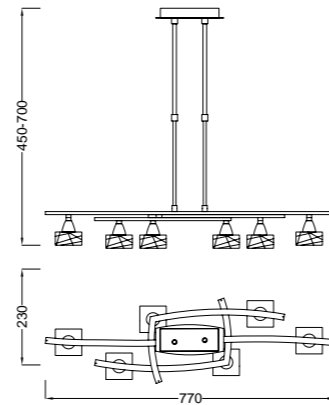

REF.1423/1433 Lámpara - Chandelier

1423

- G9 LED 6x2,5W - 220/240V (incl.)
- Cristal Óptico - Optical Glass
- Cromo - Chrome

1433

- G9 LED 6x2,5W - 220/240V (incl.)
- Cristal Óptico - Optical Glass
- Cuero - Antique Brass