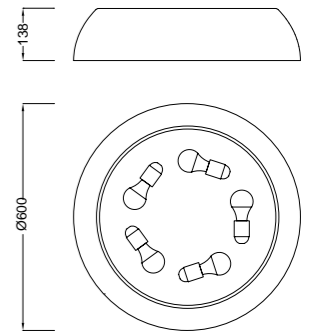

REF.4848E

E27 MAX 5x13W - 220/240V (no incl.)

Metal negro - Black metal / Plata - Silver

Difusor Acrílico - Acrylic Diffuser