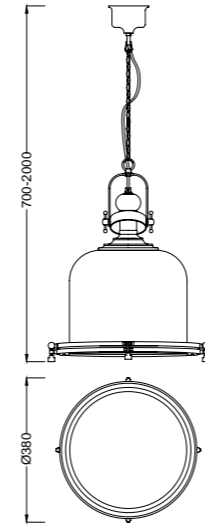

VINTAGE

REF.4972 Colgante - Pendant Lamp

☛ E27 MAX 1x60W - 220/240V (no incl.)

■ Cuero - Antique brass

■ Cristal fumé - Smoked Glass

REF.4971 Colgante - Pendant Lamp

☛ E27 MAX 1x60W - 220/240V (no incl.)

■ Cuero - Antique brass