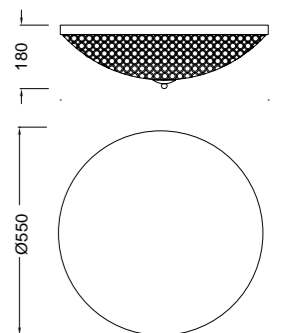

REF.4609 Plafón - Ceiling Lamp

- G9 MAX 6x43W - 220/240V (no incl.)
- Cromo - Chrome
- Cristal - Glass

REF.4610 Plafón - Ceiling Lamp

- G9 MAX 9x43W - 220/240V (no incl.)
- Cromo - Chrome
- Cristal - Glass