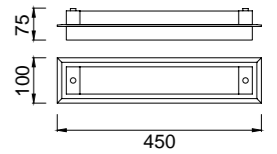

REF.5533 Aplique/Plafón - Wall/Ceiling Lamp

- LED 13W 4000K 1100lm - 220/240V
- Cromo - Chrome
- Cristal - Glass