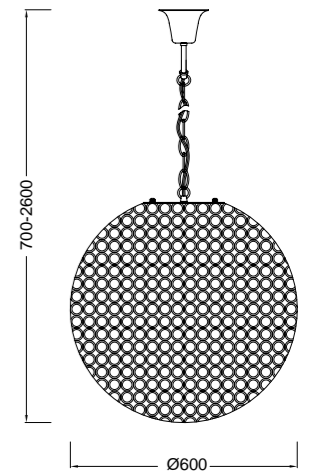

REF.4602 Colgante - Pendant Lamp

- G9 MAX 7x43W - 220/240V (no incl.)
- Cromo - Chrome
- Cristal - Glass

CRYSTAL BALLS

REF.4603 Colgante - Pendant Lamp

G9 MAX 9x43W - 220/240V (no incl.)

Cromo - Chrome

Cristal - Glass