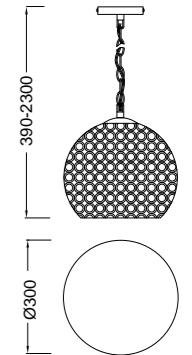

CRYSTAL

REF_4607

CRYSTAL BALLS

DATOS TÉCNICOS / TECHNICAL DATA

REF.4600 Colgante - Pendant Lamp

- G9 MAX 3x43W - 220/240V (no incl.)
- Cromo - Chrome
- Cristal - Glass

REF.4601 Colgante - Pendant Lamp

- G9 MAX 5x43W - 220/240V (no incl.)
- Cromo - Chrome
- Cristal - Glass