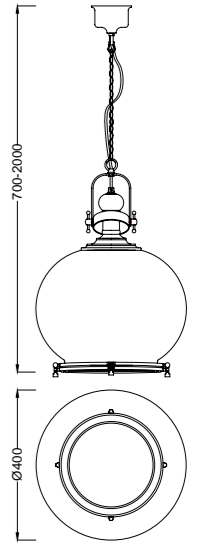

REF.4975 Colgante - Pendant Lamp

☛ E27 MAX 1x60W - 220/240V (no incl.)

■ Cuero - Antique brass

■ Cristal fumé - Smoked Glass