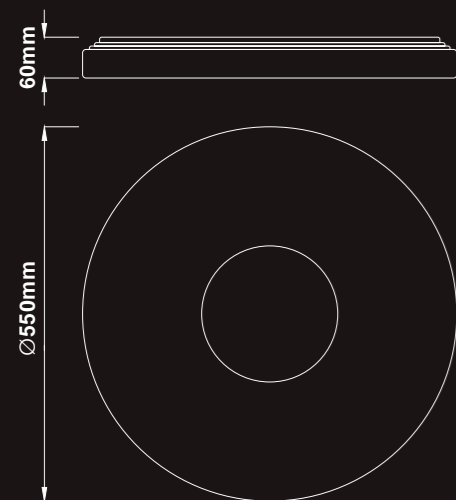

REF.3692 60W
LED 60W 3000K-6500K 4200lm 220-240V