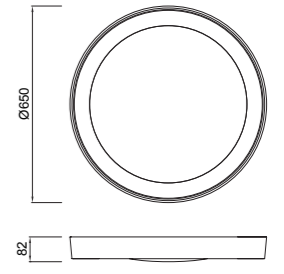

REF.5922 DIMMABLE Plafón - Ceiling Lamp

IP20

LED 40W 3000K-6500K 3200lm - 220/240V

Cromo/ Blanco - Chrome/ White

Cristal - Crystal

3000-6500K