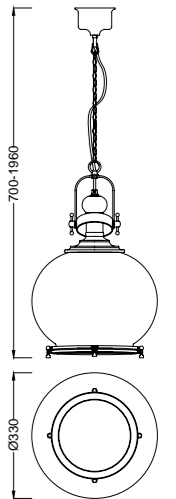

■ Cuero - Antique brass

■ Cristal fumé - Smoked Glass

REF.4974 Colgante - Pendant Lamp

☛ E27 MAX 1x60W - 220/240V (no incl.)

■ Cuero - Antique brass

■ Cristal fumé - Smoked Glass

REF.4973 Colgante - Pendant Lamp