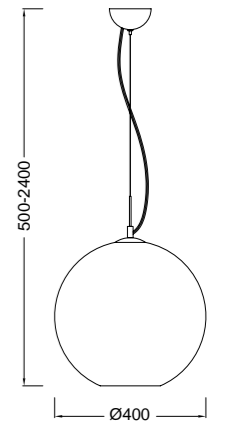

Cristal - Glass

CRYSTAL BRONCE

CRYSTAL BRONCE

DATOS TÉCNICOS / TECHNICAL DATA

REF.4614 Colgante - Pendant Lamp

E27 MAX 1x20W - 220/240V (no incl.)

Cristal Bronce - Bronze Glass

REF.4615 Colgante - Pendant Lamp