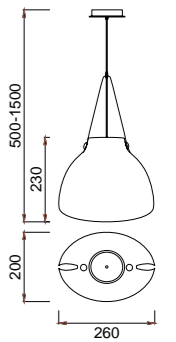

REF.5600 Colgante - Pendant Lamp

E27 MAX 1x40W - 220/240V (no incl.)

□ Metal Blanco - White Metal

■ Cuero - Leather