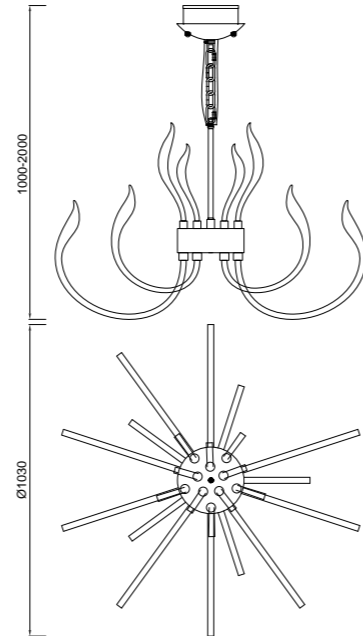

REF.5560 DIMMABLE Colgante - Pendant Lamp

LED 256W 3000K 12339lm - 220/240V

Cromo - Chrome

Difusor Acrílico - Acrylic Diffuser