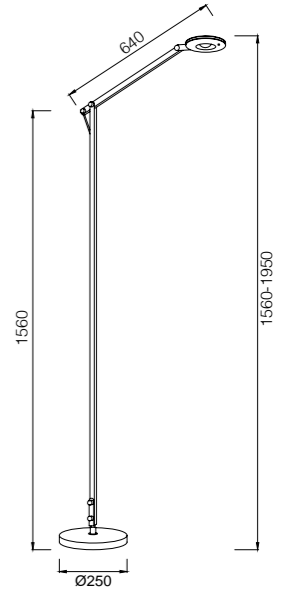

LED 6W 5000K 540lm - 100/240V

■ Negro - Black

REF.5651 Sobremesa - Table Lamp

LED 6W 5000K 540lm - 100/240V

□ Blanco - White

REF.5656 Pie de salón - Floor Lamp

LED 6W 5000K 540lm - 100/240V

□ Blanco - White