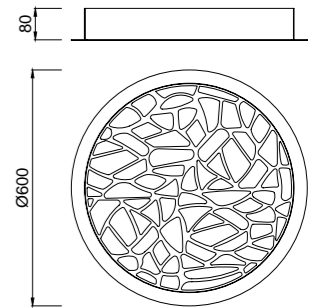

PETACA

DATOS TÉCNICOS / TECHNICAL DATA

REF.5512 Plafón - Ceiling Lamp

LED 47W 3000K 2850lm - 220/240V

Metal Blanco Mate - White Metal Matt

Difusor Acrílico - Acrylic Diffuser

REF.5511 Aplique - Wall Lamp

LED 8W 3000K 480lm - 220/240V

Metal Blanco Mate - White Metal Matt

Difusor Acrílico - Acrylic Diffuser

REF.5491 Aplique - Wall Lamp

LED 12W 3000K 624lm - 220/240V

Metal Blanco Mate - White Metal Matt

Difusor Acrílico - Acrylic Diffuser

REF.5490 Colgante - Pendant Lamp

LED 40W 3000K 2080lm - 220/240V

Metal Blanco Mate - White Metal Matt

Difusor Acrílico - Acrylic Diffuser