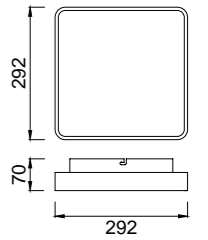

REF.5341 Plafón - Ceiling Lamp

IP20

LED 18W 3000K&6000K 1180lm - 220/240V

Niquel Satinado - Satin Nickel

Difusor Acrílico - Acrylic Diffuser