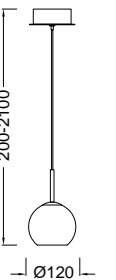

E27 MAX 1x20W - 220/240V (no incl.)

Cristal Bronce - Bronze Glass

REF.4616 Colgante - Pendant Lamp

G4 1x20W - 220/240V (incl.)

Cristal Bronce - Bronze Glass

KAWAI

REF.5520

REF.5522