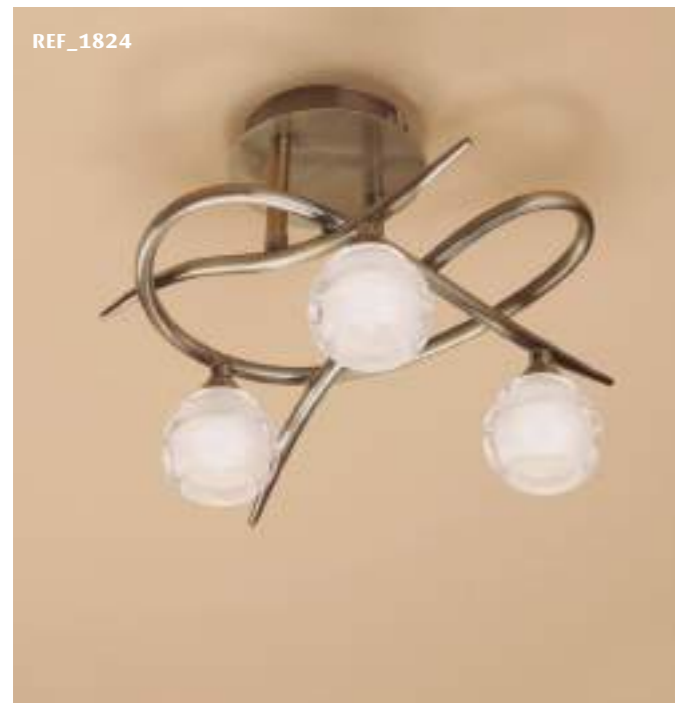

4075

- G9 LED 1x2,5W - 220/240V (incl.)
- Cristal - Glass
- Cuero - Antique Brass

LOOP

Santiago Sevillano

LOOP

Santiago Sevillano design

DATOS TÉCNICOS / TECHNICAL DATA

REF.1800/1810/1820 Lámpara - Chandelier