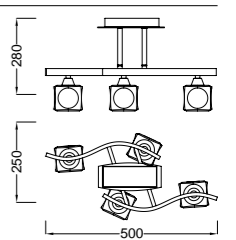

REF.0957/0004049/0997 Plafón - Ceiling Lamp

0957

0997

G9 LED 4x2,5W - 220/240V (incl.)

Cristal - Glass

Cromo - Chrome

0004049

G9 LED 4x2,5W - 220/240V (incl.)

Cristal Óptico - Optical Glass

Níquel Satinado - Satin Nickel

G9 LED 4x2,5W - 220/240V (incl.)

Cristal - Glass

Cuero - Antique Brass