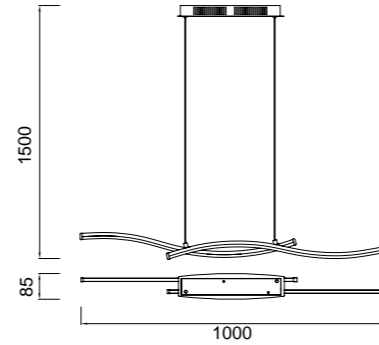

REF.5582 Pie de salón - Floor Lamp

LED 43W 4000K 2100lm - 100/240V

Acero Inoxidable Satinado - Satin Stainless Steel

Difusor Acrílico - Acrylic Diffuser

SURF

REF.5100 Colgante - Pendant Lamp

- LED 24W 3000K 1631lm - 100/240V
- Níquel Satinado - Satin Nickel
- Cromo - Chrome
- Difusor Acrílico - Acrylic Diffuser