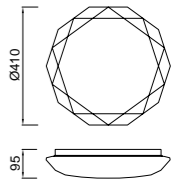

LUZ
CÁLIDA
WARM
LIGHT

REF.5971 Plafón - Ceiling Lamp

LED 36W 5000K 2700lm - 220/240V

Difusor Acrílico - Acrylic Diffuser

LUZ
FRÍA
COOL
LIGHT

ZERO II

REF_5941

REF_5943