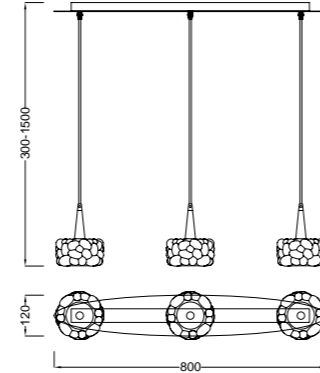

REF.3921 Colgante - Pendant Lamp - G9

G9 LED 3x2,5W - 220/240V (incl.)

Cristal - Glass

Cromo - Chrome

REF.3922 Colgante - Pendant Lamp - G9

G9 LED 3x2,5W - 220/240V (incl.)

Cristal - Glass

Cromo - Chrome