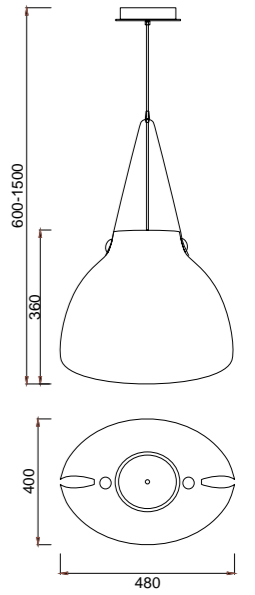

Regulador Intensidad
Intensity Regulator

Interruptor Táctil - Touch Switch

SWISS

SWISS

REF.5602 Colgante - Pendant Lamp

E27 MAX 1x40W - 220/240V (no incl.)

□ Metal Blanco - White Metal

■ Cuero - Leather