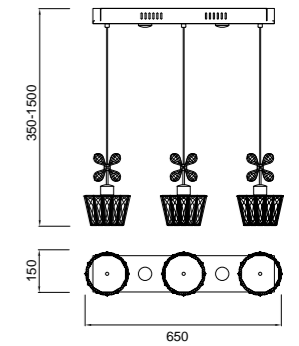

STRASS

STRASS

DATOS TÉCNICOS / TECHNICAL DATA

REF.5885 DIMMABLE Colgante - Pendant Lamp

LED 25W 3000K-6500K 1800lm - 220/240V

Cromo - Chrome

Cristal - Glass

3000-6500K