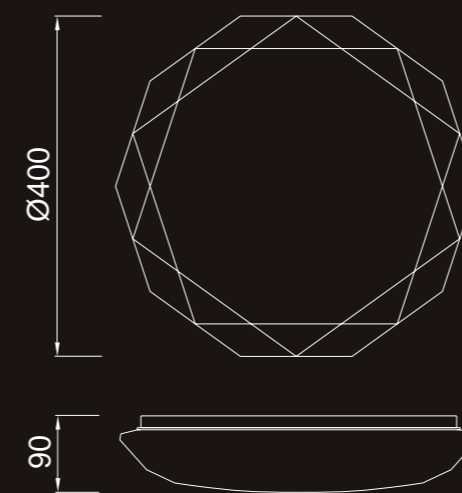

REF.5938 24W
LED 24W 3000K-6500K 1400lm 220-240V