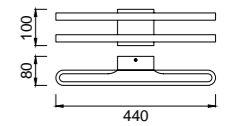

ZURICH

REF.5580 Colgante - Pendant Lamp

LED 43W 4000K 2100lm - 100/240V

Acero Inoxidable Satinado - Satin Stainless Steel

Difusor Acrílico - Acrylic Diffuser

REF.5581 Aplique - Wall Lamp

LED 43W 4000K 2100lm - 100/240V

Acero Inoxidable Satinado - Satin Stainless Steel

Difusor Acrílico - Acrylic Diffuser

REF.5582 Pie de salón - Floor Lamp

LED 43W 4000K 2100lm - 100/240V

Acero Inoxidable Satinado - Satin Stainless Steel

Difusor Acrílico - Acrylic Diffuser