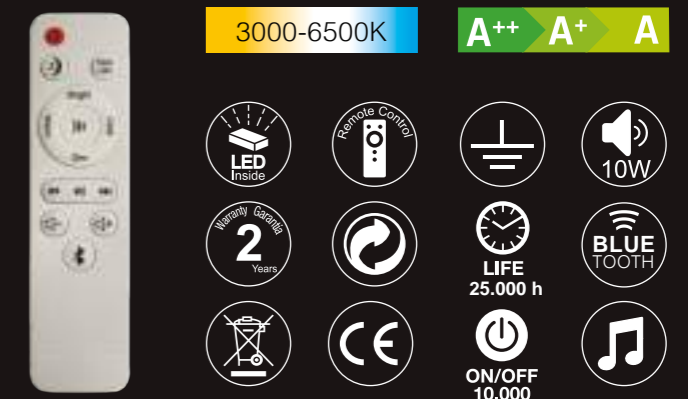

ONDAS MUSIC

REF.5878 60W

LED 60W 3000K-6500K 4200lm 220-240V

- Conexión bluetooth desde el móvil/tablet para música.
- Mando a distancia para control de:
Temperatura de color 3000K-6000K.
Luz dimmable.

- Bluetooth connection with smartphone/tablet.
- Remote control for:
Colour temperature 3000K-6500K
Dimmable light.

DIAMANTE

REF.3679 55W
LED 55W 3000K-6500K 4200lm 220-240V

- Mando a distancia para control de:
Temperatura de color 3000K-6500K.
Luz dimmable.

- Remote control for:
Colour temperature 3000K-6500K
Dimmable light.