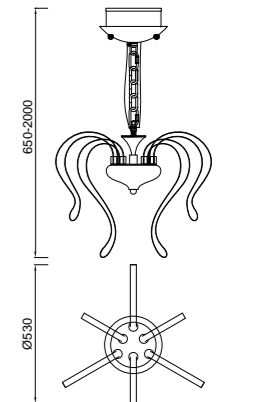

REF.5564 Colgante - Pendant Lamp

LED 57W 3000K 2733lm - 220/240V

Cromo - Chrome

Difusor Acrílico - Acrylic Diffuser