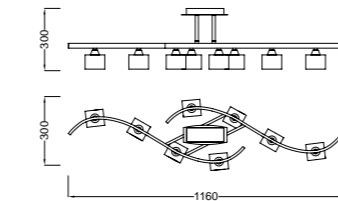

Cristal Óptico - Optical Glass

Níquel Satinado - Satin Nickel

1101

G9 LED 8x2,5W - 220/240V (incl.)

Cristal - Glass

Cuero - Antique Brass

REF.0965/1115/1105 Lámpara - Chandelier

0965