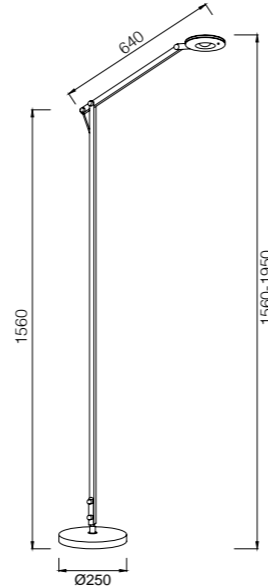

REF.5655 Pie de salón - Floor Lamp

LED 6W 5000K 540lm - 100/240V

■ Negro - Black