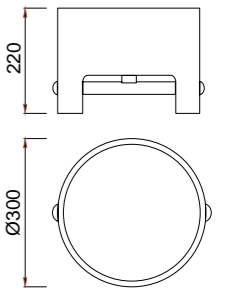

REF.5592 Sobremesa - Table Lamp

E27 MAX 1x40W - 220/240V (no incl.)

Metal Blanco Mate - Matt White Metal

Madera - Wood