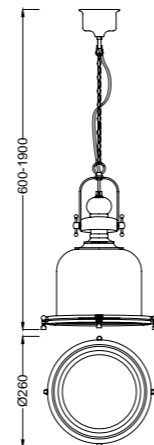

■ Cristal fumé - Smoked Glass

REF.4970 Colgante - Pendant Lamp

☛ E27 MAX 1x60W - 220/240V (no incl.)

■ Cuero - Antique brass

■ Cristal fumé - Smoked Glass

REF.4975 Colgante - Pendant Lamp

☛ E27 MAX 1x60W - 220/240V (no incl.)