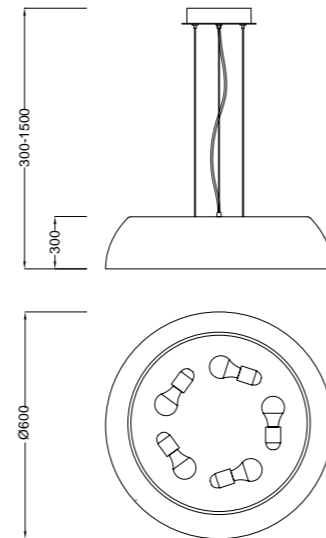

Cable blanco - White wire

REF.4843E

E27 MAX 5x13W - 220/240V (no incl.)

Metal negro - Black metal / Plata - Silver

Difusor Acrílico - Acrylic Diffuser

Cable negro - Black wire

REF.4840E-4841E Colgante - Pendant Lamp