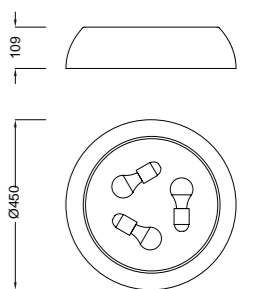

REF.4849E

E27 MAX 3x13W - 220/240V (no incl.)

Metal negro - Black metal / Plata - Silver

Difusor Acrílico - Acrylic Diffuser