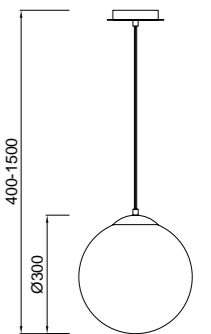

REF.5713 Sobremesa - Table Lamp

E27 MAX 1x40W - 220/240V (no incl.)

Cromo - Chrome

Difusor Acrílico - Acrylic Diffuser