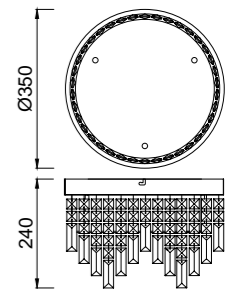

REF.5523

REF.5521

KAWAI

DATOS TÉCNICOS / TECHNICAL DATA

REF.5520 Plafón - Ceiling Lamp

- IP20    
-  LED 36W 4000K 2100lm - 220/240V
-  Cromo - Chrome
-  Cristal - Glass

REF.5522 Plafón - Ceiling Lamp

- IP20    
-  LED 18W 4000K 1400lm - 220/240V
-  Cromo - Chrome
-  Cristal - Glass