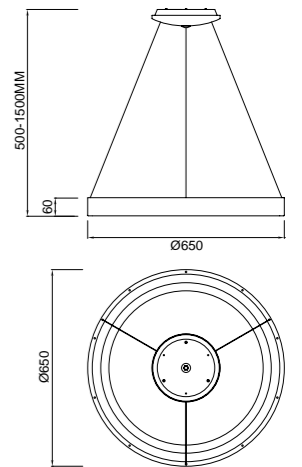

020

REF.5796