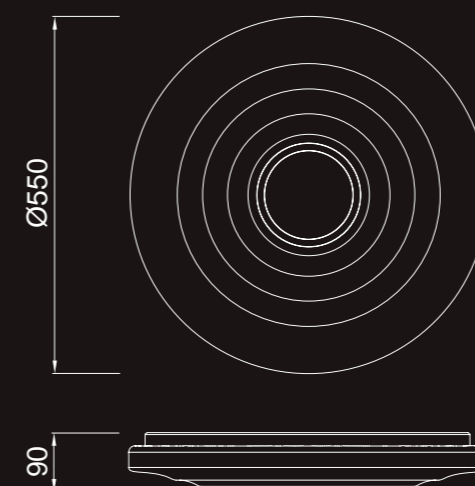

DIAMANTE

REF.3679 55W
LED 55W 3000K-6500K 4200lm 220-240V

- Mando a distancia para control de:
Temperatura de color 3000K-6500K.
Luz dimmable.

- Remote control for:
Colour temperature 3000K-6500K
Dimmable light.