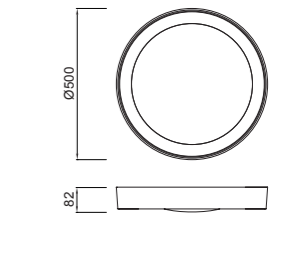

Cristal - Crystal

3000-6500K

REF.5923 DIMMABLE Plafón - Ceiling Lamp

IP20

LED 24W 3000K-6500K 1920lm - 220/240V

Cromo/ Blanco - Chrome/ White

Cristal - Crystal

3000-6500K