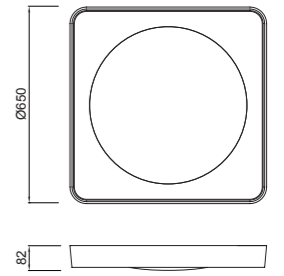

REF.5920 DIMMABLE Plafón - Ceiling Lamp

IP20

LED 40W 3000K-6500K 3200lm - 220/240V

Cromo/ Blanco - Chrome/ White

Cristal - Crystal

3000-6500K

REF.5921 DIMMABLE Plafón - Ceiling Lamp

IP20