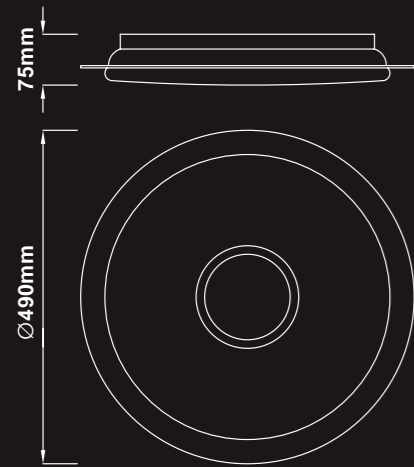

SPEAKER

REF.3693 36W

LED 36W 3000K-6000K 2500lm 100-240V

- Conexión bluetooth desde el móvil/tablet para música.
- Mando a distancia para control de:
Temperatura de color 3000K-6000K.
Luz dimmable.

- Bluetooth connection with smartphone/tablet.
- Remote control for:
Colour temperature 3000K-6000K
Dimmable light.