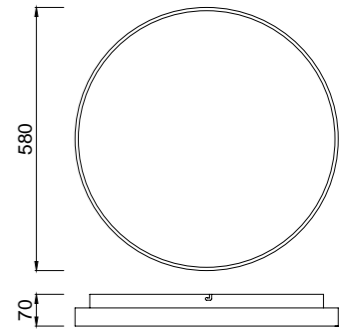

REF.5341 Plafón - Ceiling Lamp

IP20

LED 18W 3000K&6000K 1180lm - 220/240V

Niquel Satinado - Satin Nickel

Difusor Acrílico - Acrylic Diffuser