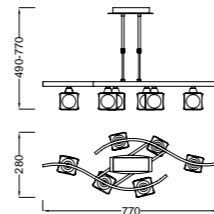

REF.0955/0004045/0995 Lámpara - Chandelier

0955

0995

G9 LED 6x2,5W - 220/240V (incl.)

Cristal - Glass

Cromo - Chrome

0004045

G9 LED 6x2,5W - 220/240V (incl.)

Cristal Óptico - Optical Glass

Níquel Satinado - Satin Nickel

G9 LED 6x2,5W - 220/240V (incl.)

Cristal - Glass

Cuero - Antique Brass