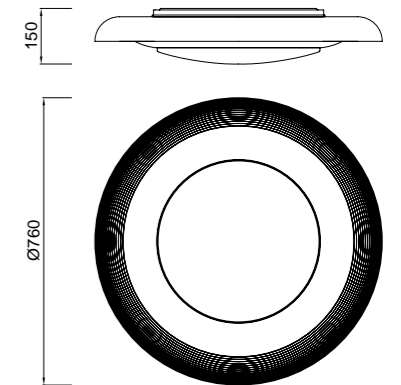

ARI

REF.5925 DIMMABLE Plafón - Ceiling Lamp

- IP20 □ (1.5m) ⚡ CE A++..A
- ⊕ LED 40W 3000K-6500K 3200lm - 220/240V
- Blanco - White
- Cristal - Crystal

3000-6500K

REF.5926 DIMMABLE Plafón - Ceiling Lamp

- IP20 □ (1.5m) ⚡ CE A++..A
- ⊕ LED 24W 3000K-6500K 1920lm - 220/240V
- Blanco - White
- Cristal - Crystal