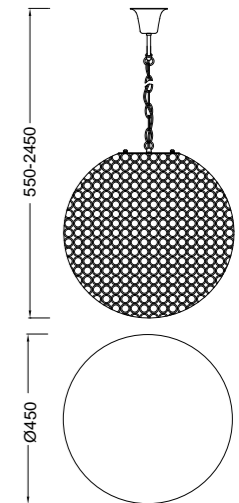

CRYSTAL BALLS

DATOS TÉCNICOS / TECHNICAL DATA

REF.4600 Colgante - Pendant Lamp

- G9 MAX 3x43W - 220/240V (no incl.)
- Cromo - Chrome
- Cristal - Glass

REF.4601 Colgante - Pendant Lamp

- G9 MAX 5x43W - 220/240V (no incl.)
- Cromo - Chrome
- Cristal - Glass

REF.4602 Colgante - Pendant Lamp

- G9 MAX 7x43W - 220/240V (no incl.)
- Cromo - Chrome
- Cristal - Glass