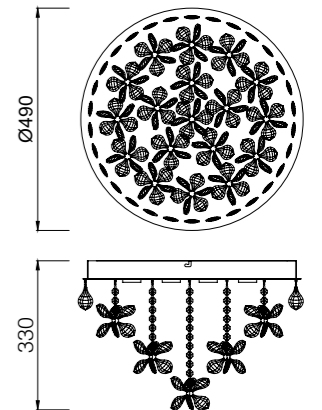

REF.5523

REF.5521

KAWAI

DATOS TÉCNICOS / TECHNICAL DATA

REF.5520 Plafón - Ceiling Lamp

- IP20    
-  LED 36W 4000K 2100lm - 220/240V
-  Cromo - Chrome
-  Cristal - Glass

REF.5522 Plafón - Ceiling Lamp

- IP20    
-  LED 18W 4000K 1400lm - 220/240V
-  Cromo - Chrome
-  Cristal - Glass