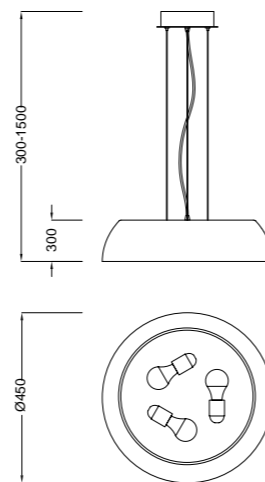

REF.4841E

E27 MAX 3x13W - 220/240V (no incl.)

Metal negro - Black metal / Plata - Silver

Difusor Acrílico - Acrylic Diffuser

Cable negro - Black wire