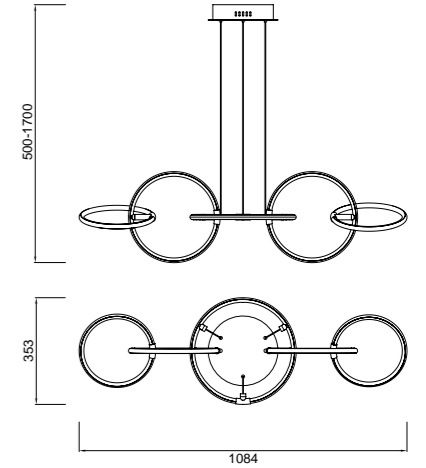

REF.5752 DIMMABLE Colgante - Pendant Lamp

LED 59W 3000K 2600lm - 220/240V

Cromo - Chrome

Difusor Acrílico - Acrylic Diffuser