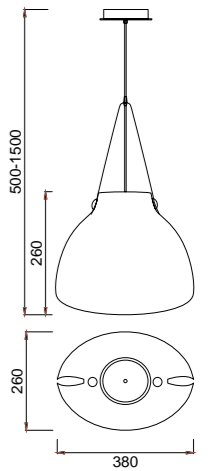

REF.5601 Colgante - Pendant Lamp

E27 MAX 1x40W - 220/240V (no incl.)

□ Metal Blanco - White Metal

■ Cuero - Leather