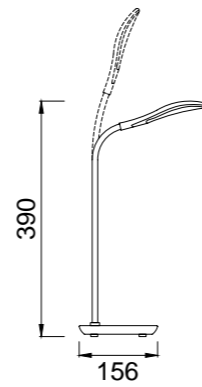

REF.5671 Sobremesa - Table Lamp

LED 3,5W 2700K-5500K 250lm - DC5V/1A

Blanco - White

- Sobremesa Articulado.
- Función Temporizador.

- Articulated Table Lamp.
- Timer function.