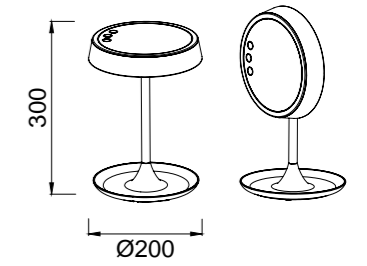

REF.6040 DIMMABLE Sobremesa/Espejo - Table Lamp/Mirror

LED 6W 3000K / 4000K / 5000K 400lm - DC 12V/0.4A

Blanco - White

3000-4000-5000K

READING

REF.5674

REF.5673

REF.5670 Sobremesa - Table Lamp