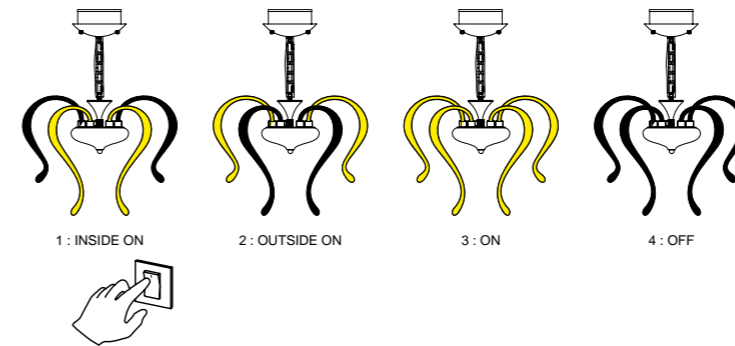

REF.5562 DIMMABLE Colgante - Pendant Lamp

LED 106W 3000K 5075lm - 220/240V

Cromo - Chrome

Difusor Acrílico - Acrylic Diffuser