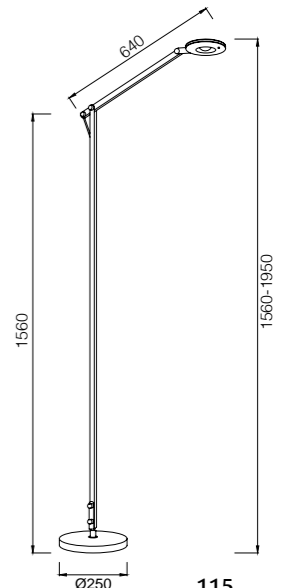

REF.5652 Sobremesa - Table Lamp

LED 6W 5000K 540lm - 100/240V

■ Plata - Silver

REF.5657 Pie de salón - Floor Lamp

LED 6W 5000K 540lm - 100/240V

■ Plata - Silver

BOLA

REF_5710