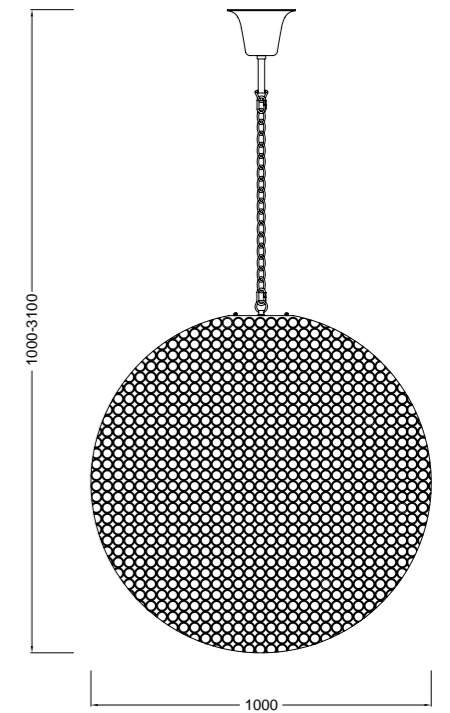

REF.4604 Colgante - Pendant Lamp

G9 MAX 18x43W - 220/240V (no incl.)

Cromo - Chrome

Cristal - Glass

REF.4605 Aplique - Wall Lamp

G9 MAX 2x43W - 220/240V (no incl.)

Cromo - Chrome

Cristal - Glass