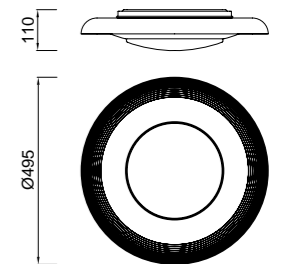

REF.5926 DIMMABLE Plafón - Ceiling Lamp

- IP20 □ (1.5m) ⚡ CE A++..A
- ⊕ LED 24W 3000K-6500K 1920lm - 220/240V
- Blanco - White
- Cristal - Crystal

3000-6500K