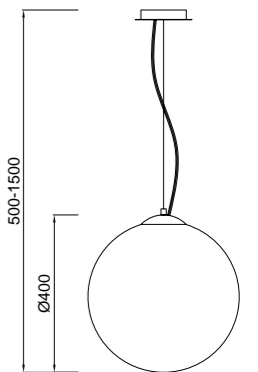

REF.5712 Colgante - Pendant Lamp

E27 MAX 1x40W - 220/240V (no incl.)

Cromo - Chrome

Difusor Acrílico - Acrylic Diffuser