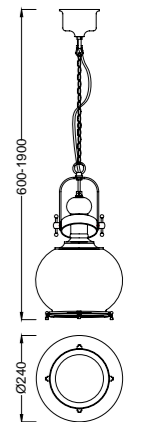

REF.4973 Colgante - Pendant Lamp

☛ E27 MAX 1x60W - 220/240V (no incl.)

■ Cuero - Antique brass

■ Cristal fumé - Smoked Glass