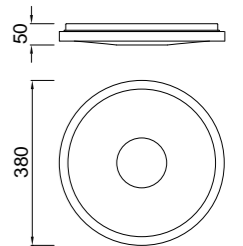

3000-6500K