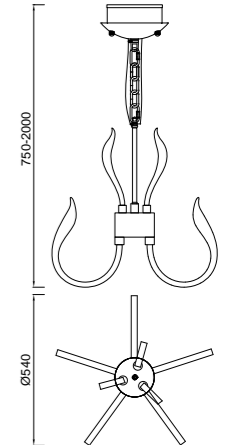

Cromo - Chrome

Difusor Acrílico - Acrylic Diffuser

REF.5563 Colgante - Pendant Lamp

LED 66W 3000K 3166lm - 220/240V

Cromo - Chrome

Difusor Acrílico - Acrylic Diffuser

REF.5564 Colgante - Pendant Lamp

LED 57W 3000K 2733lm - 220/240V