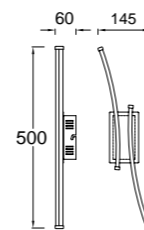

REF.5101 Plafón - Ceiling Lamp

- LED 26W 3000K 1800lm - 100/240V
- Níquel Satinado - Satin Nickel
- Cromo - Chrome
- Difusor Acrílico - Acrylic Diffuser

REF.5102 Aplique - Wall Lamp

- LED 6W 3000K 378lm - 100/240V
- Níquel Satinado - Satin Nickel
- Cromo - Chrome
- Difusor Acrílico - Acrylic Diffuser