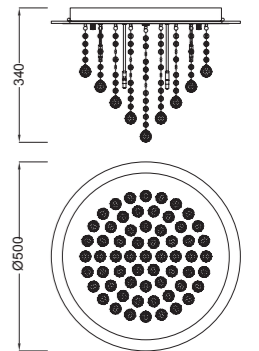

REF.2331 Plafón - Ceiling Lamp

G9 MAX 6x43W - 220/240V

Cromo - Chrome

Cristal - Glass