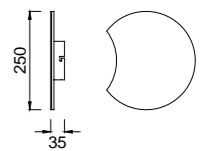

PETACA

DATOS TÉCNICOS / TECHNICAL DATA

REF.5512 Plafón - Ceiling Lamp

LED 47W 3000K 2850lm - 220/240V

Metal Blanco Mate - White Metal Matt

Difusor Acrílico - Acrylic Diffuser

REF.5511 Aplique - Wall Lamp

LED 8W 3000K 480lm - 220/240V

Metal Blanco Mate - White Metal Matt

Difusor Acrílico - Acrylic Diffuser

REF.5491 Aplique - Wall Lamp

LED 12W 3000K 624lm - 220/240V

Metal Blanco Mate - White Metal Matt

Difusor Acrílico - Acrylic Diffuser

REF.5490 Colgante - Pendant Lamp

LED 40W 3000K 2080lm - 220/240V

Metal Blanco Mate - White Metal Matt

Difusor Acrílico - Acrylic Diffuser