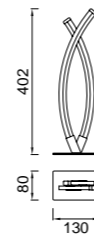

REF.5100 Colgante - Pendant Lamp

- LED 24W 3000K 1631lm - 100/240V
- Níquel Satinado - Satin Nickel
- Cromo - Chrome
- Difusor Acrílico - Acrylic Diffuser

REF.5101 Plafón - Ceiling Lamp

- LED 26W 3000K 1800lm - 100/240V
- Níquel Satinado - Satin Nickel
- Cromo - Chrome
- Difusor Acrílico - Acrylic Diffuser

REF.5102 Aplique - Wall Lamp

- LED 6W 3000K 378lm - 100/240V
- Níquel Satinado - Satin Nickel
- Cromo - Chrome
- Difusor Acrílico - Acrylic Diffuser

REF.5103 Sobremesa - Table Lamp

- LED 12W 3000K 784lm - 100/240V
- Níquel Satinado - Satin Nickel
- Cromo - Chrome
- Difusor Acrílico - Acrylic Diffuser

REF.5104 Pie de Salón - Floor Lamp

- LED 23W 3000K 1590lm - 100/240V
- Níquel Satinado - Satin Nickel
- Cromo - Chrome
- Difusor Acrílico - Acrylic Diffuser

Regulador Intensidad
Intensity Regulator