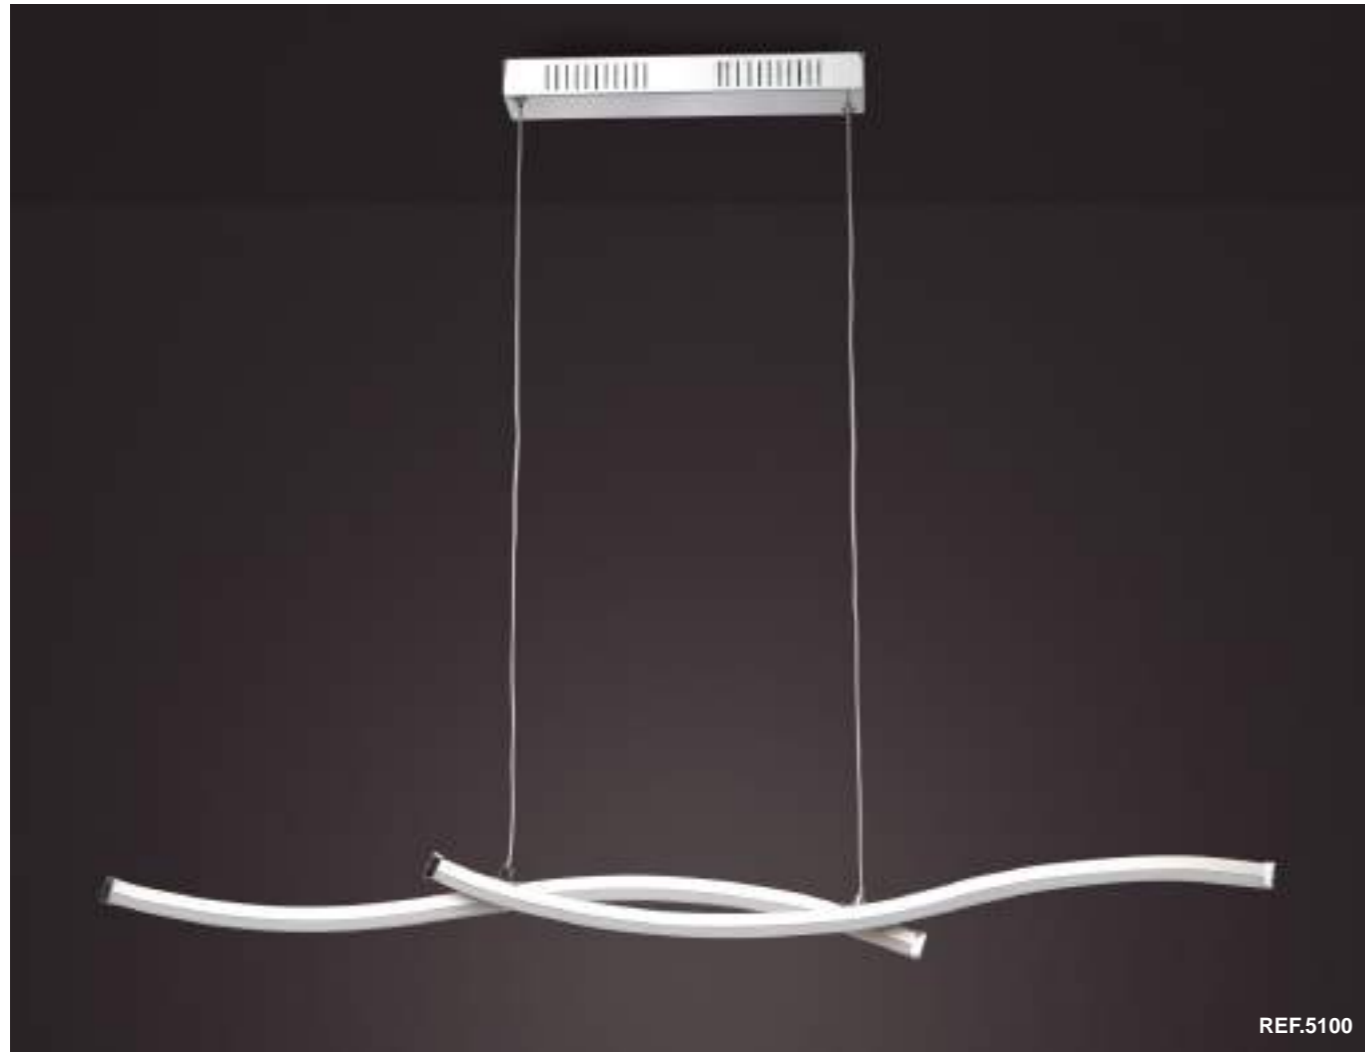

Acero Inoxidable Satinado - Satin Stainless Steel

Difusor Acrílico - Acrylic Diffuser

REF.5581 Aplique - Wall Lamp

LED 43W 4000K 2100lm - 100/240V

Acero Inoxidable Satinado - Satin Stainless Steel

Difusor Acrílico - Acrylic Diffuser

REF.5582 Pie de salón - Floor Lamp

LED 43W 4000K 2100lm - 100/240V

Acero Inoxidable Satinado - Satin Stainless Steel

Difusor Acrílico - Acrylic Diffuser

SURF

REF.5100 Colgante - Pendant Lamp

- LED 24W 3000K 1631lm - 100/240V
- Níquel Satinado - Satin Nickel
- Cromo - Chrome
- Difusor Acrílico - Acrylic Diffuser

REF.5101 Plafón - Ceiling Lamp

- LED 26W 3000K 1800lm - 100/240V
- Níquel Satinado - Satin Nickel
- Cromo - Chrome
- Difusor Acrílico - Acrylic Diffuser

REF.5102 Aplique - Wall Lamp

- LED 6W 3000K 378lm - 100/240V
- Níquel Satinado - Satin Nickel
- Cromo - Chrome
- Difusor Acrílico - Acrylic Diffuser