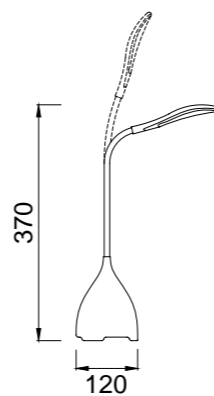

- Articulated Table Lamp.
- Timer function.

REF.5672 Sobremesa - Table Lamp

LED 6W 2700K-5500K 170lm - DC5V/1A

Blanco - White

- Sobremesa Articulado.
- Ventilador Incluido 3W.
- Función Temporizador.

- Articulated Table Lamp.
- Fan Include 3W.
- Timer function.