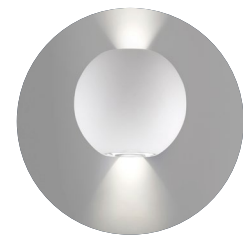

Overview

Como
page 6