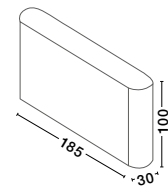

740402
Aluminium White
LED 2x3 Watt 480 Lm 3000 K
CR1>80 220-240 Volt 50 Hz
Beam 15° IP54
L: 122 W: 30 H: 93