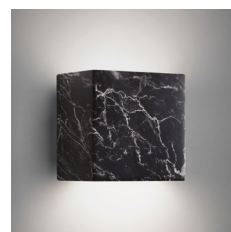

71615603
Marble Black & Aluminium
G9 33 Watt
220-240 Volt 50 Hz
IP54
L: 130 W: 130 H: 130