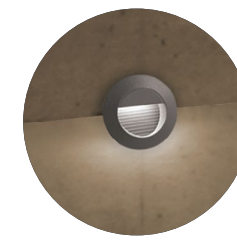

Krypton
page 32