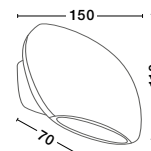

Krypton
page 34

Krypton
page 36

Twin
page 20

Twin
page 20

Apollo
page 22

Apollo
page 22

Inside
page 38

Inside
page 38

Venus
page 40

Flood light
page 44

Overview

726217

Aluminium White
LED 2x5 Watt 560 Lm 3000 K
CR1>80 220-240 Volt 50 Hz
Beam 51° IP54
D: 110 W: 85

741661

Aluminium White
LED 2x3 Watt 510 Lm 3000 K
CR1>80 220-240 Volt 50 Hz
Beam 34° IP54
L: 150 W: 70 H: 110