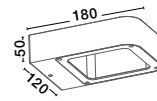

713312

Aluminium Dark Gray
LED 6 Watt 320 Lm 3000 K
CR1>80 220-240 Volt 50 Hz
Beam 15° IP54
L: 120 W: 180 H: 50

713313

Aluminium Dark Gray
LED 6 Watt 320 Lm 3000 K
CR1>80 220-240 Volt 50 Hz
Beam 15° IP54
L: 120 W: 50 H: 800