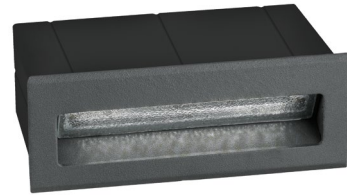

726405

Aluminium White
LED 3 Watt 270 Lm 3000 K
CR1>80 220-240 Volt 50 Hz
Beam 17° IP54
L: 135 W: 80 H: 55
Cut Out: 127x45