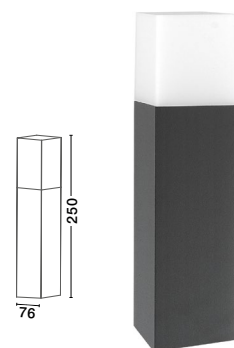

713311

Aluminium Dark Gray
LED 6 Watt 320 Lm 3000 K
CR1>80 220-240 Volt 50 Hz
Beam 60° IP54
L: 89 W: 150 H: 800

713412

Aluminium Dark Gray & White Acrylic
E27 40 Watt
220-240 Volt 50 Hz
IP54
L: 76 W: 110 H: 170