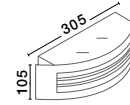

713212
Aluminium Dark Gray & White Acrylic
E27 40 Watt
220-240 Volt 50 Hz
IP44
L: 240 W: 95 H: 264