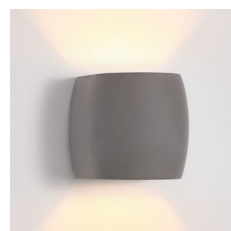

71615801
Concret & Aluminium
G9 33 Watt
220-240 Volt 50 Hz
IP54
L: 140 W: 140 H: 140