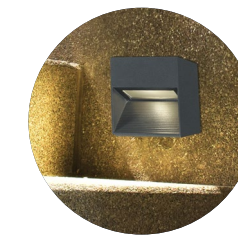

Down
page 30