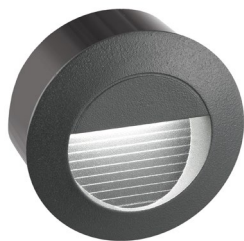

727002

Aluminium Dark Gray
LED 3 Watt 270 Lm 3000 K
CR1>80 220-240 Volt 50 Hz
Beam 15° IP54
L: 80 W: 70 H: 80