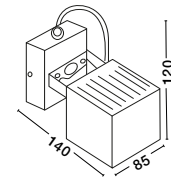

752470

Aluminium Dark Gray
LED 6 Watt 420 Lm3000 K
CR1>80 220-240 Volt 50 Hz
Beam 44° IP54
L: 85 W: 140 H: 120

752462

Aluminium White
GX53 7 Watt 3000 K
220-240 Volt 50 Hz
Beam 77° IP54
D: 100 H: 65