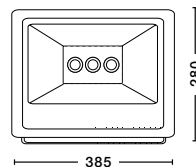

81003001
Aluminium Dark Gray
LED 100 Watt 6000-6500 K
CR1>75 85-265 Volt 50 Hz
9000Lm ± 15% Beam 60/90° IP65
L: 290 H: 260 D: 150