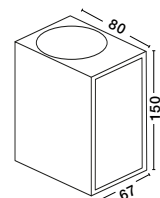

710042
Aluminium Dark Gray
GU10 2x35 Watt
220-240 Volt 50 Hz
IP54
L: 67 W: 80 H: 150

BULB EXCL. IP54 A+++ E