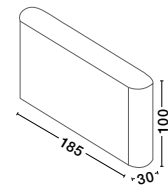

740404

Aluminium Dark Gray
LED 2x3 Watt 800 Lm 3000 K
CR1>80 220-240 Volt 50 Hz
Beam 15° IP54
L: 185 W: 30 H: 100