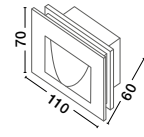

726401

Aluminium Dark Gray
LED 3 Watt 270 Lm 3000 K
CR1>80 220-240 Volt 50 Hz
Beam 15° IP54
L: 110 W: 60 H: 70
Cut Out: 102x65