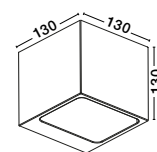

71615602
Marble White & Aluminium
G9 33 Watt
220-240 Volt 50 Hz
IP54
L: 130 W: 130 H: 130