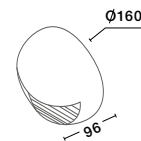

Aluminium Dark Gray
LED 3 Watt 270 Lm 3000 K
CRI>80 220-240 Volt 50 Hz
Beam 15° IP54
L: 85 W: 50 H: 85

752250

Aluminium Dark Gray
LED 6 Watt 480 Lm 3000 K
CRI>80 220-240 Volt 50 Hz
Beam 32° IP54
L: 150 W: 75 H: 150