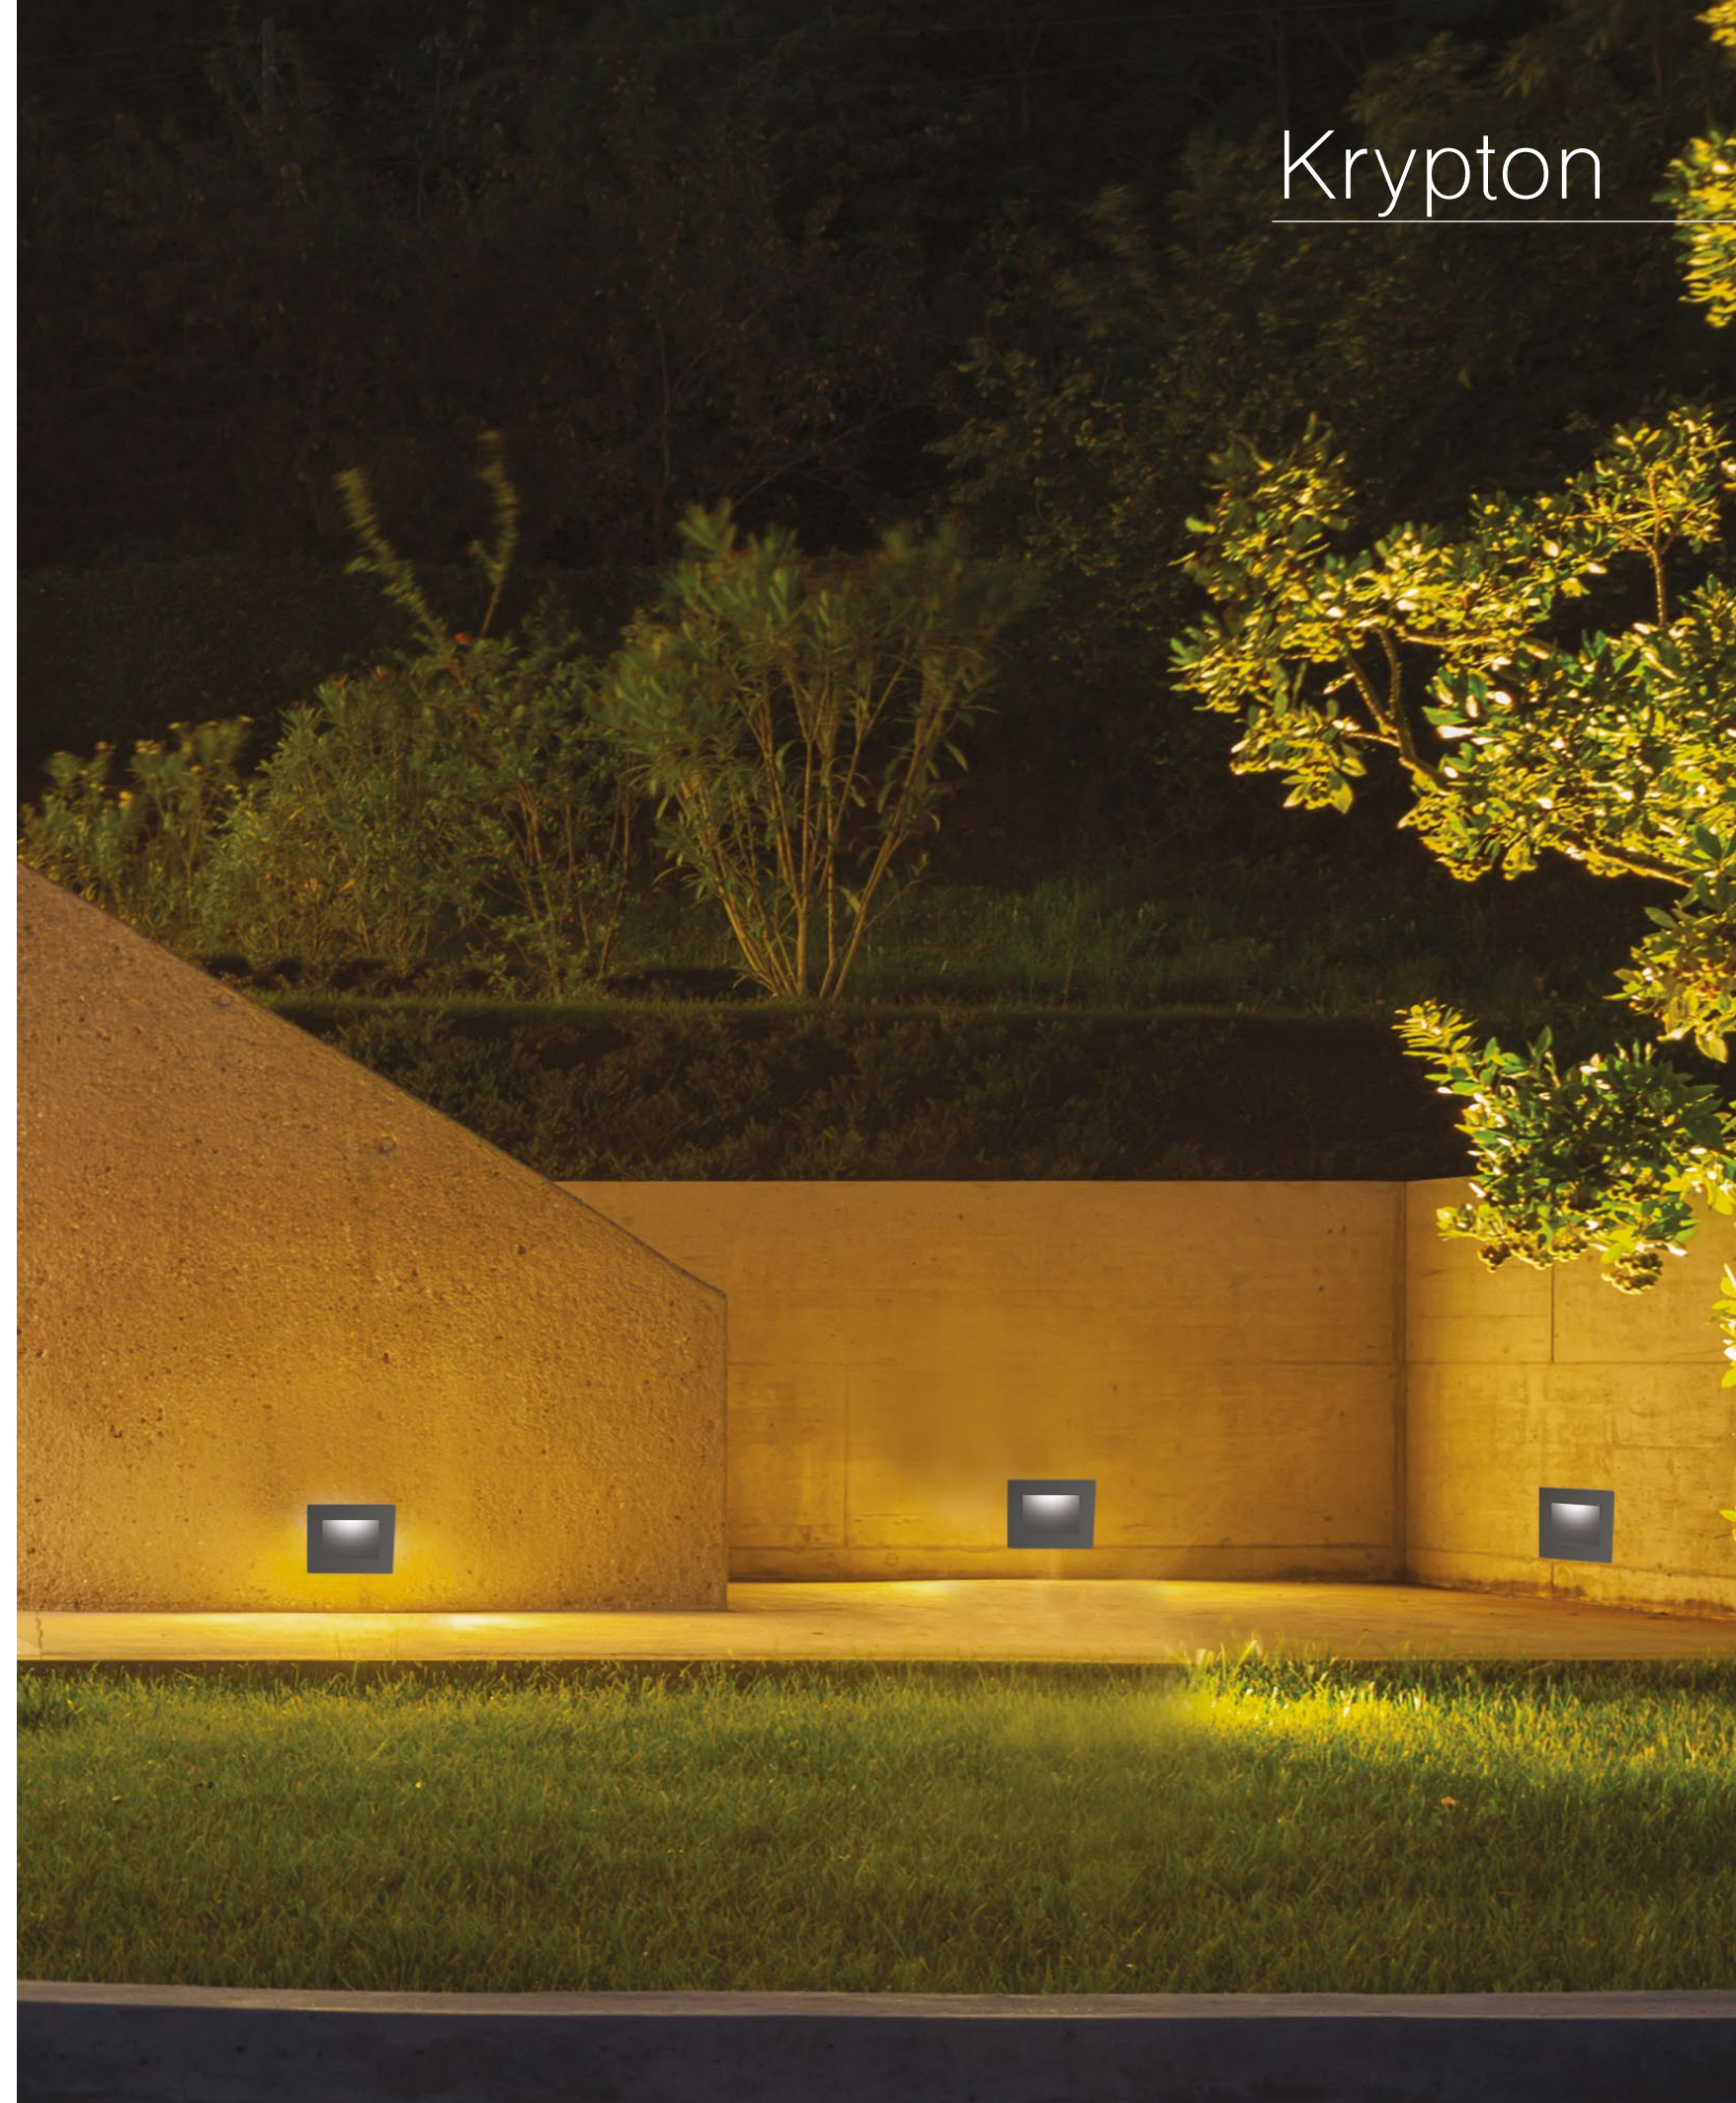

727001

Aluminium White
LED 3 Watt 270 Lm 3000 K
CR1>80 220-240 Volt 50 Hz
Beam 15° IP54
L: 80 W: 70 H: 80

727002

Aluminium Dark Gray
LED 3 Watt 270 Lm 3000 K
CR1>80 220-240 Volt 50 Hz
Beam 15° IP54
L: 80 W: 70 H: 80

726407

Aluminium Dark Gray
LED 3 Watt 270 Lm 3000 K
CR1>80 220-240 Volt 50 Hz
Beam 27° IP54
D: 80 W: 55
Cut Out: 75