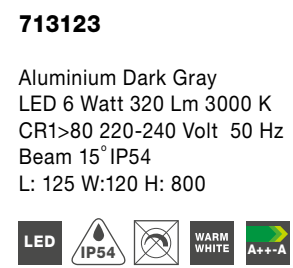

741662

Aluminium Dark Gray
LED 2x3 Watt 510 Lm 3000 K
CR1>80 220-240 Volt 50 Hz
Beam 34° IP54
L: 150 W: 70 H: 110

747406

Aluminium White
LED 2x3 Watt 510 Lm 3000 K
CR1>80 220-240 Volt 50 Hz
Beam 0-90° IP54
L: 112 W: 112 H: 112

713313

Aluminium Dark Gray
 LED 6 Watt 320 Lm 3000 K
 CR1>80 220-240 Volt 50 Hz
 Beam 15° IP54
 L: 120 W: 50 H: 800

713122

Aluminium Dark Gray
 LED 2x5 Watt 600 Lm 3000 K
 CR1>80 220-240 Volt 50 Hz
 Beam 0-90° IP54
 L: 200 W: 100 H: 100

713121

Aluminium Dark Gray
 LED 2x5 Watt 600 Lm 3000 K
 CR1>80 220-240 Volt 50 Hz
 Beam 0-90° IP54
 L: 200 W: 100 H: 600

713411

Aluminium Dark Gray
LED 6 Watt 320 Lm 3000 K
CR1>80 220-240 Volt 50 Hz
Beam 60° IP54
L: 89 W: 150 H: 45

713311

Aluminium Dark Gray
LED 6 Watt 320 Lm 3000 K
CR1>80 220-240 Volt 50 Hz
Beam 60° IP54
L: 89 W: 150 H: 800

713412

Aluminium Dark Gray & White Acrylic
E27 40 Watt
220-240 Volt 50 Hz
IP54
L: 76 W: 110 H: 170