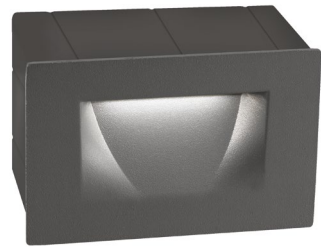

726403

Aluminium White
LED 1.5 Watt 145 Lm 3000 K
CR1>80 220-240 Volt 50 Hz
Beam 17° IP54
L: 85 W: 80 H: 55
Cut Out: 81x42

726404

Aluminium Dark Gray
LED 1.5 Watt 145 Lm 3000 K
CR1>80 220-240 Volt 50 Hz
Beam 17° IP54
L: 85 W: 80 H: 55
Cut Out: 81x42