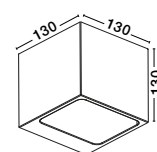

740401

Aluminium Dark Gray
 LED 2x3 Watt 480 Lm 3000 K
 CR1>80 220-240 Volt 50 Hz
 Beam 15° IP54
 L: 122 W: 30 H: 93

740404

Aluminium Dark Gray
 LED 2x3 Watt 800 Lm 3000 K
 CR1>80 220-240 Volt 50 Hz
 Beam 15° IP54
 L: 185 W: 30 H: 100