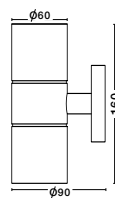

713002
Stainless steel Satin Nickel
GU10 1x35 Watt
220-240 Volt 50 Hz
IP54
L: 60 W: 90 H: 110