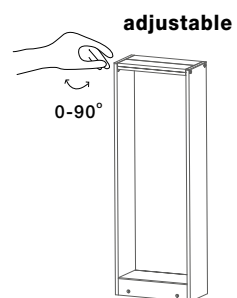

713122

Aluminium Dark Gray
LED 2x5 Watt 600 Lm 3000 K
CR1>80 220-240 Volt 50 Hz
Beam 0-90° IP54
L: 200 W: 100 H: 100

713121

Aluminium Dark Gray
LED 2x5 Watt 600 Lm 3000 K
CR1>80 220-240 Volt 50 Hz
Beam 0-90° IP54
L: 200 W: 100 H: 600