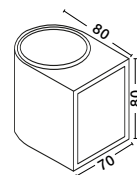

710021
Aluminium Dark Gray
GU10 1x35 Watt
220-240 Volt 50 Hz
IP54
L: 70 W: 80 H: 80

BULB EXCL. IP54 A+++ E