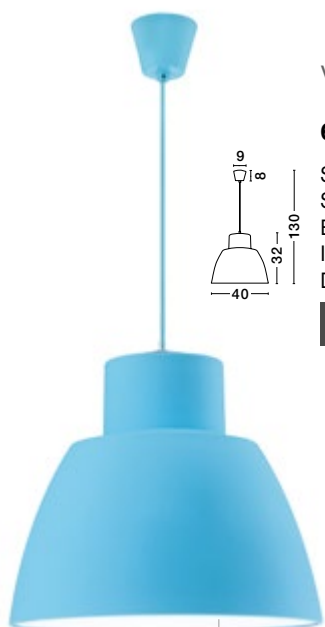

Vince

620543

Sky Blue Silicon
Sky Blue Fabric Wire
E27 1x60 Watt 230 Volt
IP20 Bulb Excluded
D: 40 H1: 32 H2: 130 cm