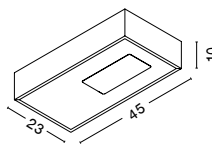

Cornice

4234201
White Aluminium & Acrylic
LED 56 Watt 230 Volt
2800Lm 3000K IP20
L: 56 W: 18 H: 8