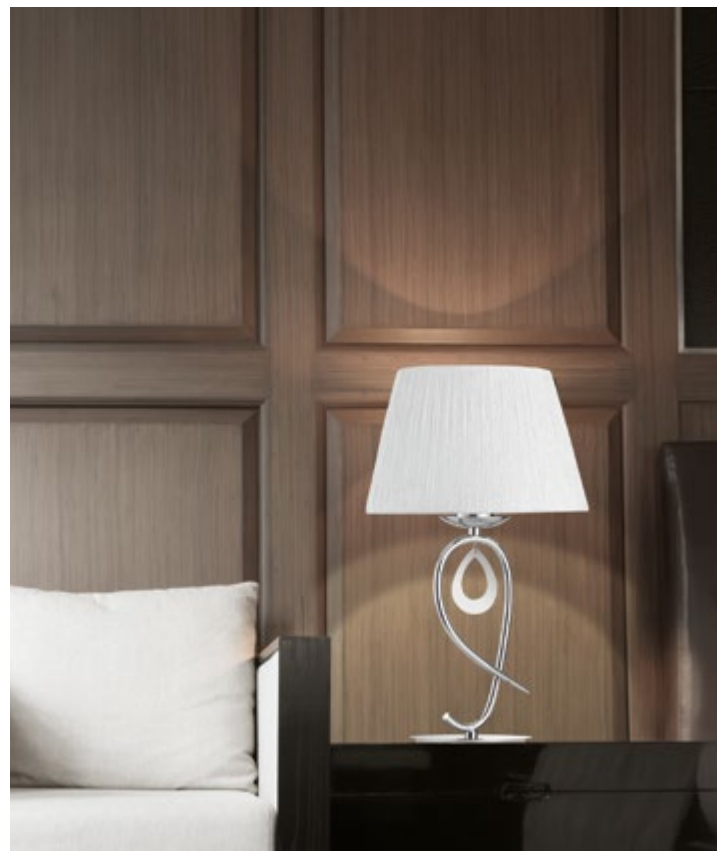

Orec

621481

Chrome Aluminium
Crystal & White Shade
E27 1x60 Watt 230 Volt
IP20 Bulb Excluded
D: 25 H: 47 cm