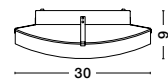

GL 6800011

Nido

**680001**

White Burnished Glass  
Chrome Metal  
E27 2x40 Watt B230 Volt  
IP20 Bulb Excluded  
D: 40 H: 9 cm

GL 63102211

Martedi

**6310221**

White Burnished Glass  
Chrome Metal  
E27 2x40 Watt 230 Volt  
IP20 Bulb Excluded  
L: 30 W: 30 H: 9 cm