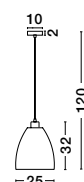

Adamo

7141181

Clear Glass & Black Metal
E27 1x60 Watt 230 Volt
IP20 Bulb Excluded
D: 25 H: 32 H2: 120 cm

GL 71411811