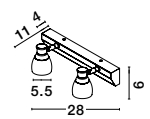

Bellezza

1403201302

Chrome Aluminium
& Crystal
LED 6 Watt 230 Volt
450Lm 3000K IP44
L: 28 W: 11 H: 6 cm