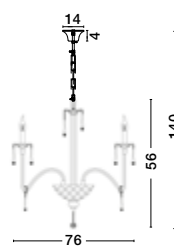

### Avion

**751601**

Chrome Aluminium  
 Clear Glass  
 E14 5x40 Watt 230 Volt  
 IP20 Bulb Excluded  
 L: 59 H: 56 H<sub>2</sub>: 130 cm

GL 10027060094

GL 10027060064

**Mollona**  
**1002706009**

Gold Crystal Mollona  
Gold Aluminium  
E14 9x60 Watt 230 Volt  
IP20 Bulb Excluded  
D: 76 H1: 56 H2: 140 cm