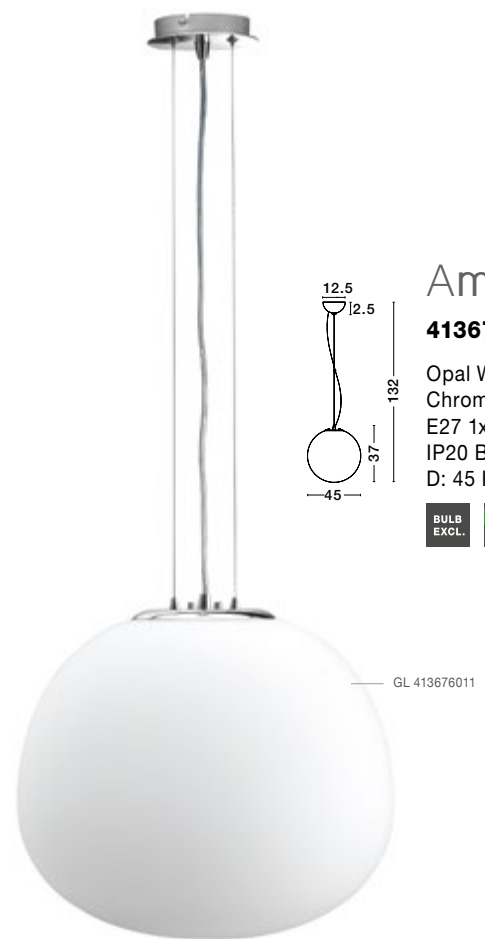

### Pallone

**41415401**

Opal Glass  
Chrome Aluminium  
E27 4x40 Watt 230 Volt  
IP20 Bulb Excluded  
D: 38 H1: 26 H2: 115 cm

### Ciottoli

**4619601**

Opal White Glass  
Chrome Aluminium  
E27 1x100 Watt 230 Volt  
IP20 Bulb Excluded  
D: 44 H1: 35 H2: 133 cm

GL 46196011

### Ciottoli

**4619602**

Opal White Glass  
Chrome Aluminium  
E27 1x75 Watt 230 Volt  
IP20 Bulb Excluded  
D: 31.5 H1: 27 H2: 120 cm

GL 46196021

### Amie

**41367601**

Opal White Glass  
Chrome Aluminium  
E27 1x100 Watt 230 Volt  
IP20 Bulb Excluded  
D: 45 H1: 37 H2: 132 cm

GL 413676011