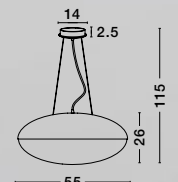

Fiona

5660061

Black Metal
White Opal Glass
E27 3x60 Watt 230 Volt
IP20 Bulb Excluded
D: 55 H1: 26 H2: 115 cm