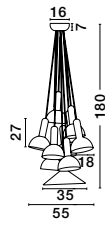

new

Ferrara

7130204

Light Gray Aluminium Outside
White Aluminium Inside
Black Fabric Wire
E27 10x40 Watt 230 Volt
IP20 Bulb Excluded
D: 55 H: 180 cm