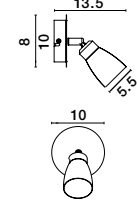

Cono

668001

White Aluminium
GU10 1x50 Watt 230 Volt
IP20 Bulb Excluded
D: 8 W: 13.5 H: 15.7 cm