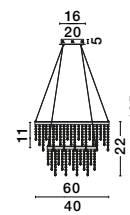

Adelio

17321602

Chrome Aluminium & K9 Crystal
LED 60 Watt 230 Volt
3600Lm 3000K IP20
D: 60 H1: 22 H2: 135 cm