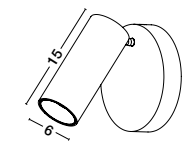

Umberto

7410401

Black Metal
Switch On/Off & Dimmable
GU10 1x35 Watt 230 Volt
IP20 Bulb Excluded
D: 15 H: 15 cm