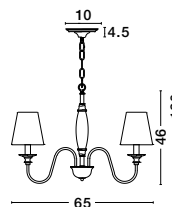

Eva

7120041

White Metal
White Shade
E14 5x40 Watt 230 Volt
IP20 Bulb Excluded
D: 65 H1: 46 H2: 120 cm