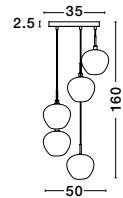

Cedro

8436406

Smoky Glass
Bronze & Black Metal
E27 5x40 Watt 230 Volt
IP20 Bulb Excluded
D: 50 H: 160 cm