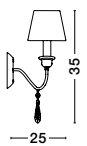

Elegant

5157204

Metal Matt White
Cream Shade & Crystal
E14 1x40 Watt 230 Volt
IP20 Bulb Excluded
W: 25 H: 35 cm