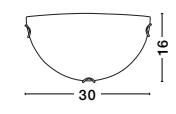

GL 6004011

White Satinated Glass
Chrome Metal
E27 1x60 Watt 230 Volt
IP20 Bulb Excluded
Packing 6 pcs
D: 30 H: 8 cm

GL 6004021

White Satinated Glass
Chrome Metal
E27 2x60 Watt 230 Volt
IP20 Bulb Excluded
Packing 6 pcs
D: 40 H: 9.5 cm

GL 6004031

White Satinated Glass
Chrome Metal
E27 1x60 Watt 230 Volt
IP20 Bulb Excluded
Packing 6 pcs
L: 30 W: 7.5 H: 16 cm

GL 6058021

Alabaster Glass
Chrome Metal
E27 2x60 Watt 230 Volt
IP20 Bulb Excluded
Packing 5 pcs
D: 40 H: 9.5 cm

GL 6058011

Alabaster Glass
Chrome Metal
E27 1x60 Watt 230 Volt
IP20 Bulb Excluded
Packing 5 pcs
D: 30 H: 8 cm

GL 6058031

Alabaster Glass
Chrome Metal
E27 1x60 Watt 230 Volt
IP20 Bulb Excluded
Packing 12 pcs
L: 30 W: 7.5 H: 16 cm

605804