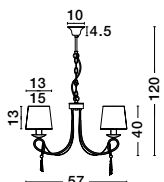

Zocalo

623561

Chrome Aluminium & Crystal
White Shade
E14 3x40 Watt 230 Volt
IP20 Bulb Excluded
D: 57 H1: 40 H2: 120 cm