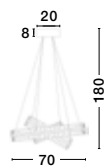

Regina

661721

Chrome Aluminium
& Crystal
Adjustable
LED 36 Watt 230 Volt
2160Lm 3000K IP20
D: 70 H: 180 cm