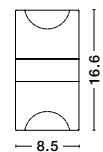

## Bellezza

**1500308212**

Chrome & Clear Glass  
LED 48 Watt 230 Volt  
720Lm 3000K IP44  
L: 8.5 W: 12.5 H: 16.6 cm