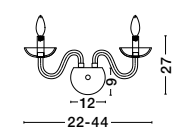

Vienna

541008
Smoke Glass
Chrome Frame
Adjustable
E14 2x40 Watt 230 Volt
IP20 Bulb Excluded
D: 22-44 W: 5-18 H: 27 cm