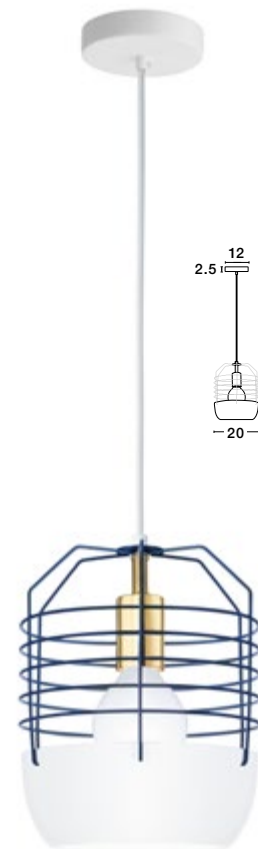

Habit

661402

White & Navy Blue Metal
White Fabric Wire
Gold Lampholder
E27 1x60 Watt 230 Volt
IP20 Bulb Excluded
D: 20 H1: 25 H2: 115 cm