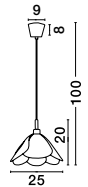

Udine

7204602

Green Silicon
Green Fabric Wire
E27 1x60 Watt 230 Volt
IP20 Bulb Excluded
D: 25 H1: 20 H2: 100 cm