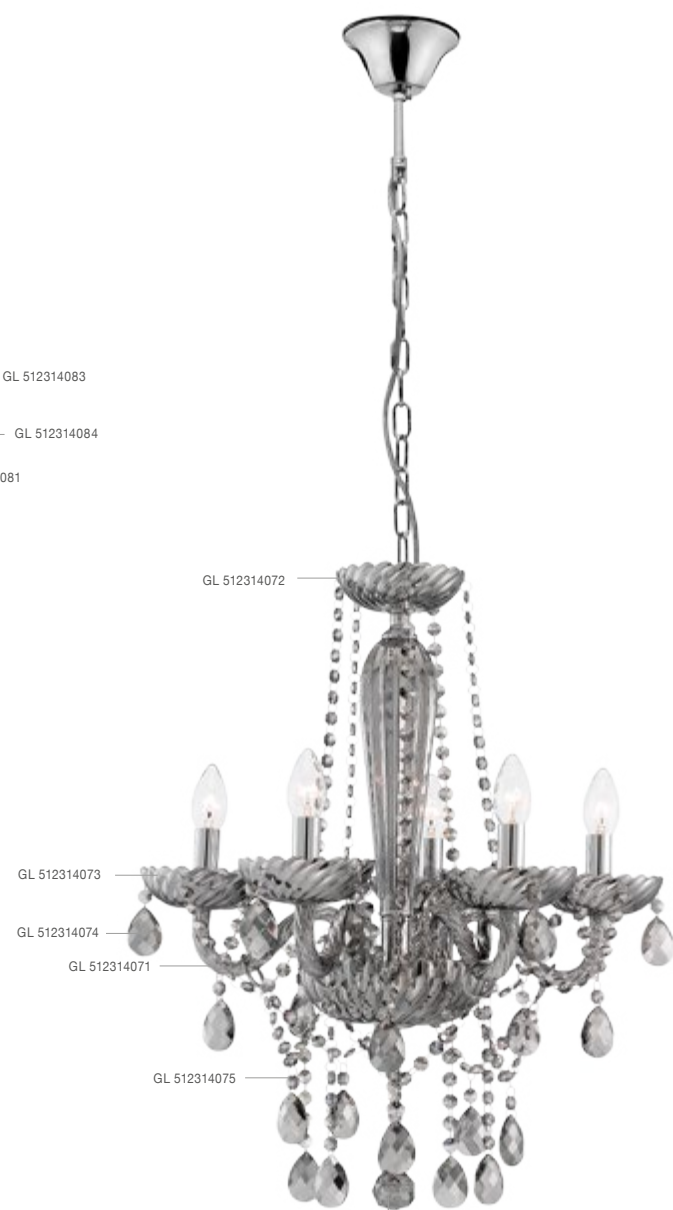

### Vienna

**541008**  
 Smoke Glass  
 Chrome Frame  
 Adjustable  
 E14 2x40 Watt 230 Volt  
 IP20 Bulb Excluded  
 D: 22-44 W: 5-18 H: 27 cm

Noris

**51231408**

Chrome Aluminium  
Smoke Glass & K9 Crystals  
E14 8x40 Watt 230 Volt  
IP20 Bulb Excluded  
D: 78 H: 71 H<sub>2</sub>: 130 cm