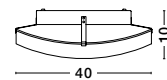

Martedi

6310222

White Burnished Glass
Chrome Metal
E27 3x40 Watt 230 Volt
IP20 Bulb Excluded
L: 40 W: 40 H: 10 cm