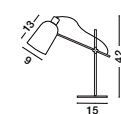

new

Signore

7605187

Brass Metal
Black Marble Base
E14 1x60 Watt 230 Volt
IP20 Bulb Excluded
L: 15 W: 9 H:42 cm