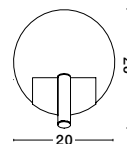

Parete

6261601

Chrome Aluminium & Acrylic
LED 2x3 Watt 230 Volt
390Lm 3000K IP20
L: 20 W: 11 H: 27 cm