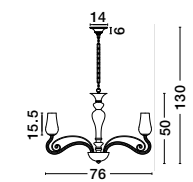

Decenza

1300900108

Chrome Metal
Opal White Glass
E14 8x40 Watt 230 Volt
IP20 Bulb Excluded
D: 76 H: 50 H2: 130 cm