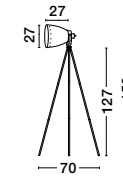

Proteto

6710202
Black Metal
E27 1x60 Watt 230 Volt
IP20 Bulb Excluded
L: 70 H: 150 cm