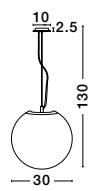

GL 6204231

Nevoso

620423
Opal Glass & Chrome Metal
E27 1x60 Watt 230 Volt
IP20 Bulb Excluded
D: 50 H: 130 cm

GL 6204221

Nevoso

620422
Opal Glass & Chrome Metal
E27 1x60 Watt 230 Volt
IP20 Bulb Excluded
D: 40 H: 130 cm

GL 6204211

Nevoso

620421
Opal Glass & Chrome Metal
E27 1x60 Watt 230 Volt
IP20 Bulb Excluded
D: 30 H: 130 cm

GL 6204241

Nevoso

620424
Opal Glass & Chrome Metal
E27 1x60 Watt 230 Volt
IP20 Bulb Excluded
D: 30 H: 32 cm