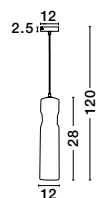

Fidele

8436417

Smoky Glass
Black Metal
E27 1x40 Watt 230 Volt
IP20 Bulb Excluded
D: 12 H1: 28 H2: 120 cm