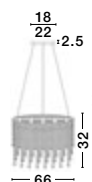

Fascino

6985601

Chrome Aluminium
Crystal K9
E14 5x40 Watt 230 Volt
IP20 Bulb Excluded
L: 66 W: 25 H: 32 H2: 120 cm