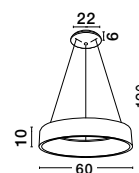

Rando

6167220
Black Metal & Acrylic
LED 42 Watt 230 Volt
2520Lm 3000K IP20
D: 60 H: 120 cm