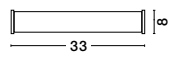

Polo
602202
Opal Glass & Satin Nickel
E14 2x40 Watt 230 Volt
IP44 Bulb Excluded
L: 33 W: 4 H: 8 cm

BULB EXCL. A++-E