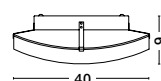

Verona

7326322

White Glass & Chrome Metal
Gold Iridescent
E27 3x60 Watt 230 Volt
IP20 Bulb Excluded
L: 40 W: 40 H: 9 cm

GL 73263221