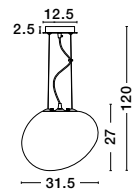

Ciottoli

4619602

Opal White Glass
Chrome Aluminium
E27 1x75 Watt 230 Volt
IP20 Bulb Excluded
D: 31.5 H1: 27 H2: 120 cm

GL 46196021