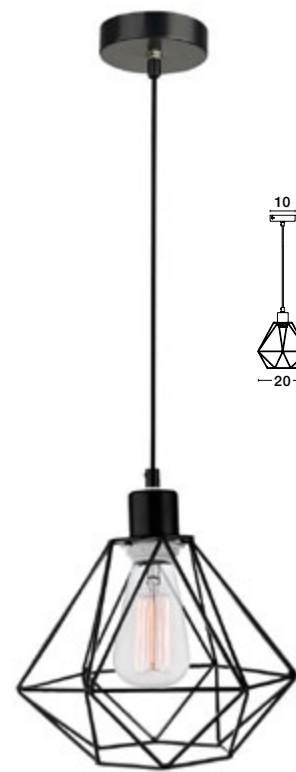

Pietra
673601
Black Metal
E27 1x40 Watt 230 Volt
IP20 Bulb Excluded
D: 20 H: 120 cm

BULB EXCL. A++-E