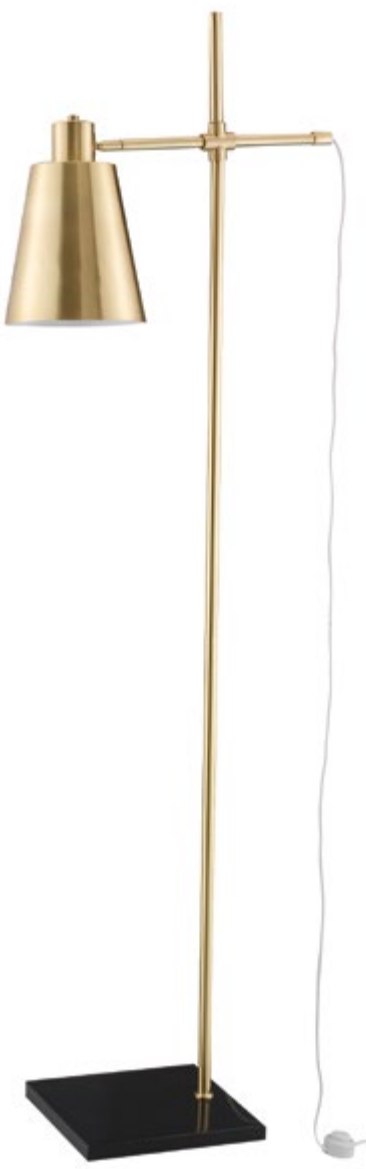

Signore

6270201

Satin Gold Metal
Black Marble Base
E27 1x60 Watt 230 Volt
IP20 Bulb Excluded
L: 28 W: 50 H: 165 cm