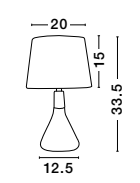

new
Rosia
7605163
Matt White Metal
White Fabric Shade
E14 1x40 Watt 230 Volt
IP20 Bulb Excluded
D: 18 H1: 14 H2: 26 cm