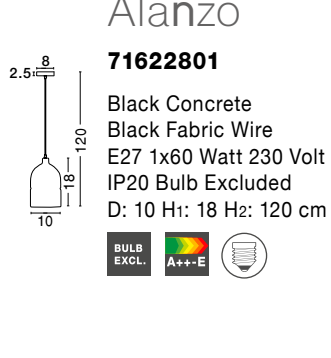

Alanzo

71622801

Black Concrete
Black Fabric Wire
E27 1x60 Watt 230 Volt
IP20 Bulb Excluded
D: 10 H1: 18 H2: 120 cm