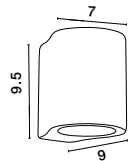

Morena

7200202

Gray Concrete
G9 1x6 Watt 230 Volt
IP20 Bulb Excluded
L: 7 W: 9 H: 9.5 cm