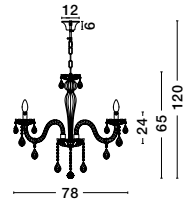

### Zeno

**71231402**

Chrome Aluminium  
 Cognac Glass & K9 Crystals  
 E14 8x40 Watt 230 Volt  
 IP20 Bulb Excluded  
 D: 78 H1: 68 H2: 120 cm

GL 712314012

GL 712314013

GL 712314014

GL 712314011

GL 712314015