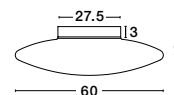

Pressione

620443

Opal Glass
Chrome Metal
E27 5x60 Watt 230 Volt
IP20 Bulb Excluded
D: 60 H: 18 cm

GL 4587601

4587601
on page: 196