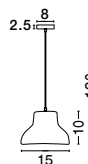

Alanzo

71606401

Black Concrete
Black Fabric Wire
E27 1x60 Watt 230 Volt
IP20 Bulb Excluded
D: 15 H1: 10 H2: 120 cm