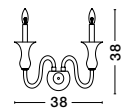

Avion

751603

Chrome Aluminium
Clear Glass
Adjustable
E14 2x40 Watt 230 Volt
IP20 Bulb Excluded
L: 38 W: 20 H: 38 cm