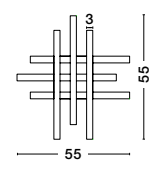

Grata

6263802

White Aluminium & Acrylic
LED 132 Watt 230 Volt
5808Lm 3000K IP20
L: 79 W: 55 H: 11 cm