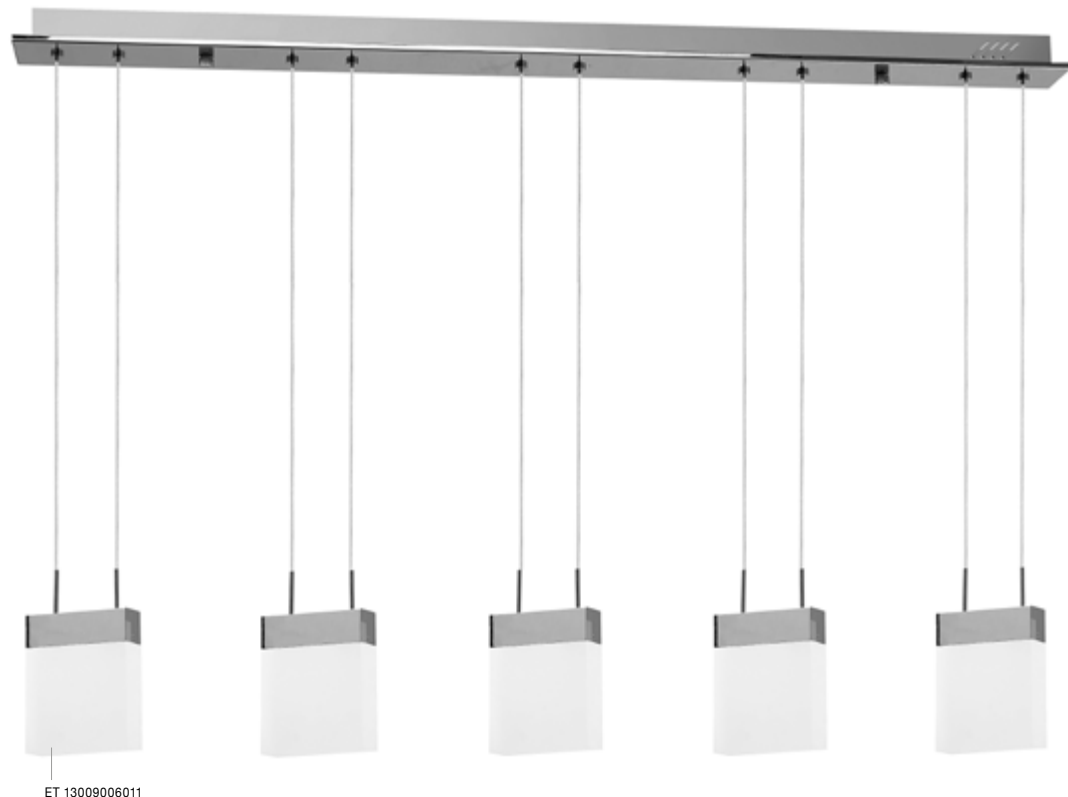

Chrome Aluminium  
Opal Glass  
LED 5 Watt 230 Volt  
384Lm 3000K IP20  
D: 12 H: 122 cm

GL 15002019011

Unita

**1500201907**

Chrome Aluminium  
Opal Glass  
LED 35 Watt 230 Volt  
2688Lm 3000K IP20  
D: 35 H: 170 cm

ET 13009006011

Cielo

**1300900606**

Chrome Aluminium & Acrylic  
LED 30 Watt 230 Volt  
1200Lm 3000K IP20  
L: 100 W: 8 H: 125 cm

ET 13009006011

Cielo

**1300900601**

Chrome Aluminium & Acrylic  
LED 6 Watt 230 Volt  
240Lm 3000K IP20  
L: 12 W: 14 H: 120 cm