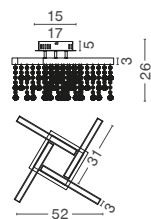

### Fulgio

**17242802**

Chrome Aluminium & Crystal  
 LED 28.8 Watt 230 Volt  
 1728Lm 3000K IP20  
 D: 52 H: 26 cm

MODERN PENDANT LUMINAIRES

GL 16002005021

GL 16002005021

new

new