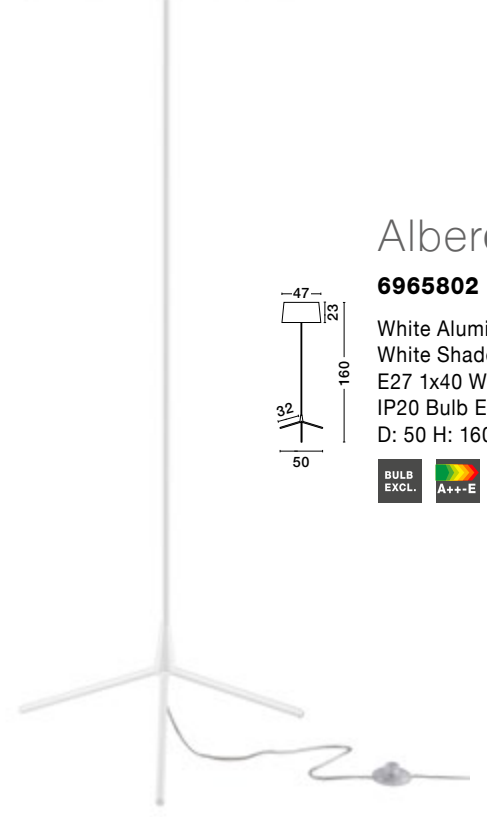

Albero

6965802

White Aluminium
White Shade
E27 1x40 Watt 230 Volt
IP20 Bulb Excluded
D: 50 H: 160 cm