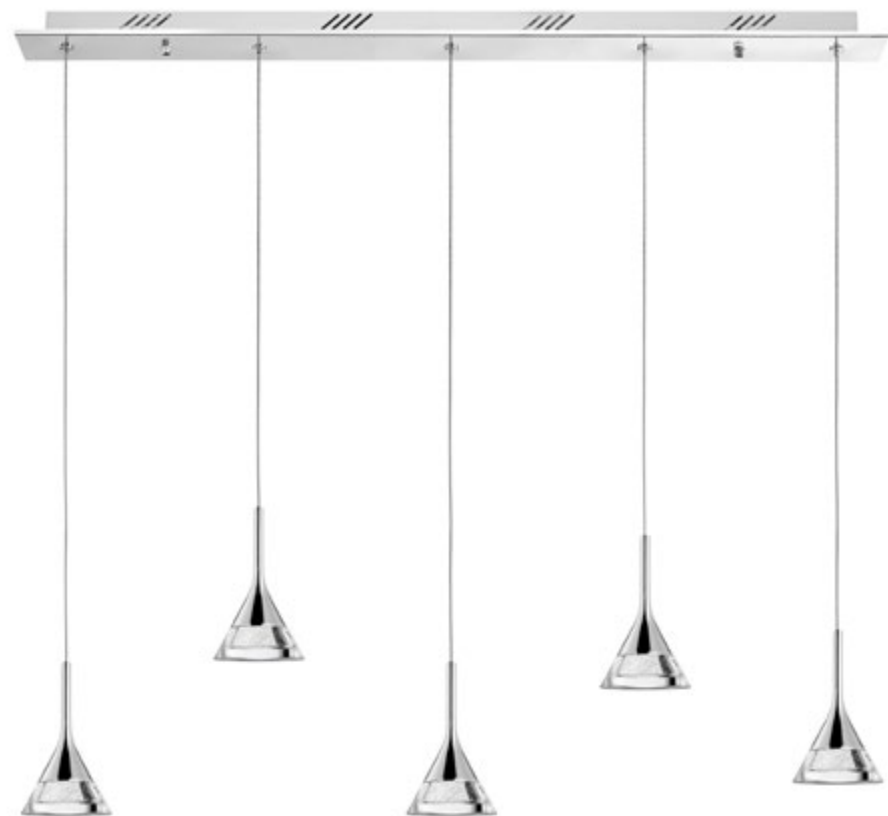

new

Costoco

1500311906

Chrome Aluminium
Clear Glass & Silver Sand
LED 24 Watt 230 Volt
1800Lm 3000K IP20
L: 96 W: 12 H: 150 cm