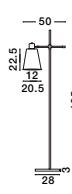

Signore

6270201

Satin Gold Metal
Black Marble Base
E27 1x60 Watt 230 Volt
IP20 Bulb Excluded
L: 28 W: 50 H: 165 cm