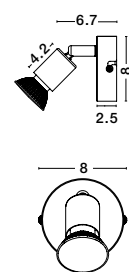

Base

660001

Satin Nickel Metal
GU10 1x50 Watt 230 Volt
IP20 Bulb Excluded
D: 8 W: 6.7 H: 10.9 cm