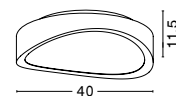

Onda

61471601

White Iron & Acrylic
LED 27 Watt 230 Volt
990Lm 3000K IP20
D: 40 H: 11.5 cm

Onda

61471602

White Iron & Acrylic
LED 45 Watt 230 Volt
1600Lm 3000K IP20
D: 50 H: 12.5 cm

Onda

61471603

White Iron & Acrylic
LED 95 Watt 230 Volt
3400Lm 3000K IP20
D: 75 H: 12.5 cm