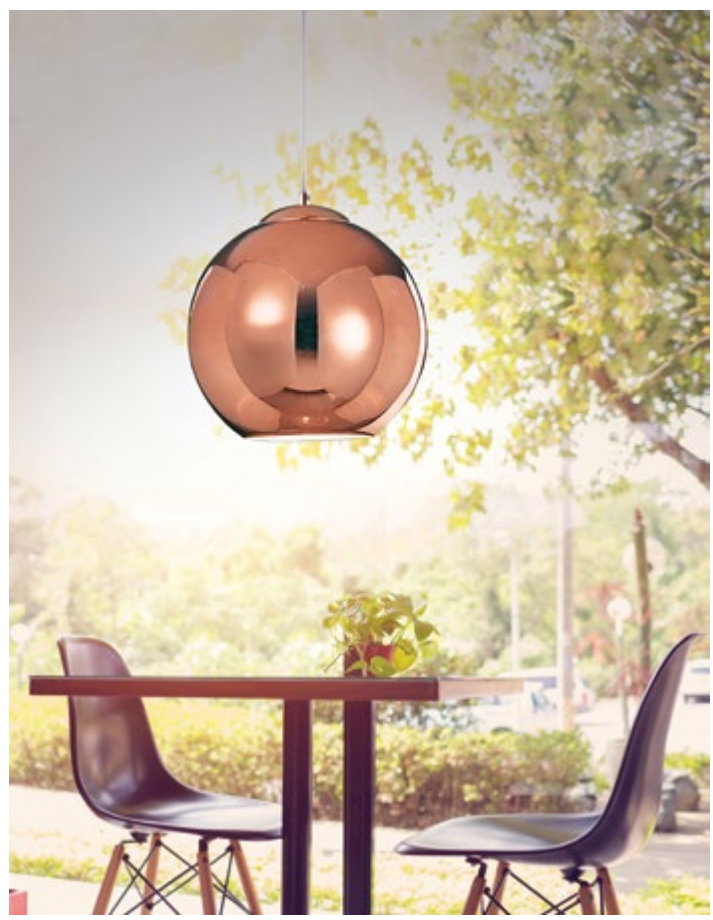

BULB EXCL. A++-E

GL 13090001311

**Bolle**  
**1309000141**  
 Rose Gold Glass & Metal  
 E27 1x60 Watt 230 Volt  
 IP20 Bulb Excluded  
 D: 40 H: 190 cm

BULB EXCL. A++-E

GL 13090001411

GL 61208421

GL 61208411