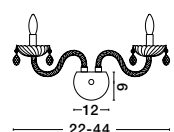

Noris

51231409

Chrome Aluminium
Smoke Glass & K9 Crystals
Adjustable
E14 2x40 Watt 230 Volt
IP20 Bulb Excluded
D: 22-44 W: 5-18 H: 27 cm