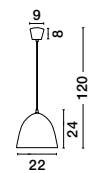

Colori

620524

White Silicon
White Fabric Wire
E27 1x60 Watt 230 Volt
IP20 Bulb Excluded
D: 22 H1: 24 H2: 120 cm