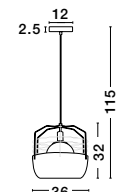

GL 6652011

Amie

665202

Opal Glass & Silver Metal  
Black Fabric Wire  
E27 1x60 Watt 230 Volt  
IP20 Bulb Excluded  
D: 41 H1: 36 H2: 120 cm

GL 6652021

Habit

661401

White & Navy Blue Metal  
White Fabric Wire  
Gold Lampholder  
E27 1x60 Watt 230 Volt  
IP20 Bulb Excluded  
D: 36 H1: 32 H2: 115 cm