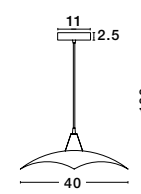

Tutta

6302342
Green Glass
Chrome Metal
E27 1x40 Watt 230 Volt
IP20 Bulb Excluded
L: 40 W: 40 H: 100 cm

GL 63023421