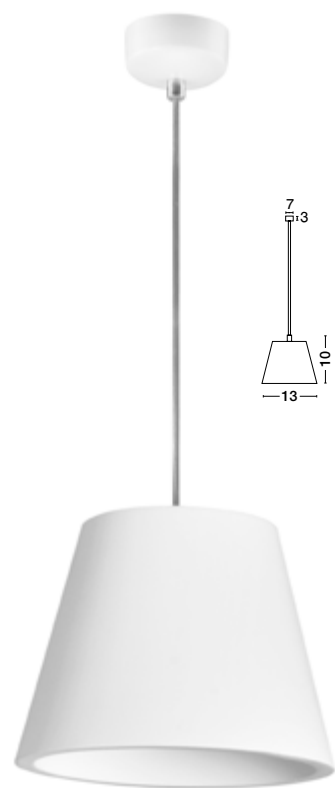

Plaster

154620

White Gypsum
G9 1x40 Watt 230 Volt
IP20 Bulb Excluded
D: 13 H: 10 H2: 138 cm