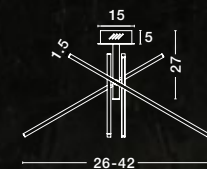

### Gancio

**1400304414**  
 Matt White Metal  
 Adjustable Arm  
 LED 33.6 Watt 230 Volt  
 2016Lm 3000 K IP20  
 L: 26-42 H:56-80 cm