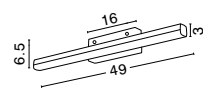

Vanese

787005

Chrome Aluminium & Acrylic
LED 12 Watt 230 Volt
1174Lm 3000K IP44
L: 49 W1: 3 W2: 7.5 H: 6.5 cm