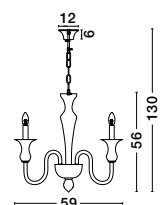

Avion

751601

Chrome Aluminium
Clear Glass
E14 5x40 Watt 230 Volt
IP20 Bulb Excluded
L: 59 H: 56 H₂: 130 cm