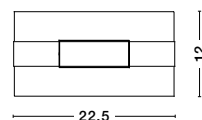

Polso

6161201

Matt White Aluminium
& Acrylic
LED 6 Watt 230 Volt
390Lm 3000K IP20
L: 22.5 W: 4 H: 12 cm