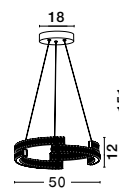

Rocia

1500605401

Chrome Aluminium & Crystal
LED 48 Watt 230 Volt
2400Lm 3000K IP20
D: 50 H: 12 H_z: 151 cm

Rocia

1403002201

Chrome Aluminium & Crystal
LED 29 Watt 230 Volt
1350Lm 3000K IP20
L: 98 H: 122 cm