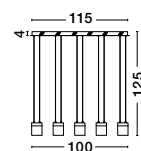

Cielo

1300900606

Chrome Aluminium & Acrylic
LED 30 Watt 230 Volt
1200Lm 3000K IP20
L: 100 W: 8 H: 125 cm