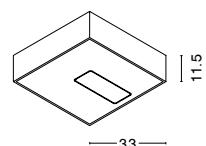

ET 42256021

Cornice

4225602
White Aluminium
Iron & Acrylic
LED 65 Watt 230 Volt
3900Lm 3000K IP20
L: 65 W: 65 H: 10

ET 42342021

Cornice

4234201
White Aluminium & Acrylic
LED 56 Watt 230 Volt
2800Lm 3000K IP20
L: 56 W: 18 H: 8

Cornice

4234202
White Aluminium & Acrylic
LED 56 Watt 230 Volt
2800Lm 3000K IP20
L: 45 W: 23 H: 10

ET 42342011

Cornice

4234204
White Aluminium & Acrylic
LED 14 Watt 230 Volt
840Lm 3000K IP20
L: 23 W: 23 H: 13

ET 42342031

Cornice

4234203
White Aluminium & Acrylic
LED 19.5 Watt 230 Volt
1170Lm 3000K IP20
L: 33 W: 33 H: 11.5

Gancio

1400304414
Matt White Metal
Adjustable Arm
LED 33.6 Watt 230 Volt
2016Lm 3000 K IP20
L: 26-42 H:56-80 cm

Gancio

1400304434
Chrome Metal
Adjustable Arm
LED 33.6 Watt 230 Volt
2016Lm 3000K IP20
L: 26-42 H: 56-80 cm