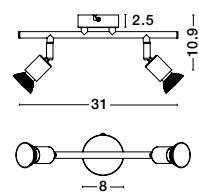

Base

662002

Rust Metal
GU10 2x50 Watt 230 Volt
IP20 Bulb Excluded
L: 31 W: 8 H: 10.9 cm