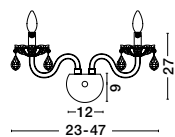

### Venezia

**536803**  
 Chrome Aluminium  
 Glass & K9 Crystals  
 Adjustable  
 E14 2x40 Watt 230 Volt  
 IP20 Bulb Excluded  
 D: 23-47 W: 5-22 H: 27 cm

new