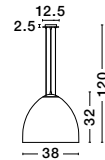

Sechio

45635202

Glass & White Lines
Chrome Aluminium White
E27 1x100 Watt 230 Volt
IP20 Bulb Excluded
D: 38 H: 32 H₂: 120 cm

GL 456352021