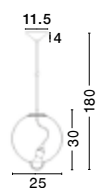

Goccia

42142001

Amber Glass & Black Metal
Black Fabric Wire
E27 1x25 Watt 230 Volt
IP20 Bulb Excluded
D: 25 H1: 30 H2:180 cm