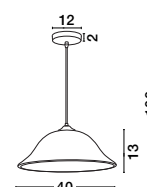

Prego

605805

Chrome Metal
Alabaster Glass
E27 1x60 Watt 230 Volt
IP20 Bulb Excluded
D: 40 H1: 13 H2: 100 cm