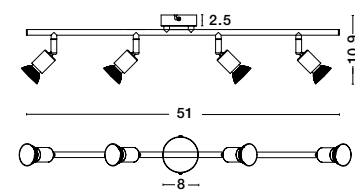

Base

661004

Matt White Metal
GU10 4x50 Watt 230 Volt
IP20 Bulb Excluded
L: 51 W: 8 H: 10.9 cm