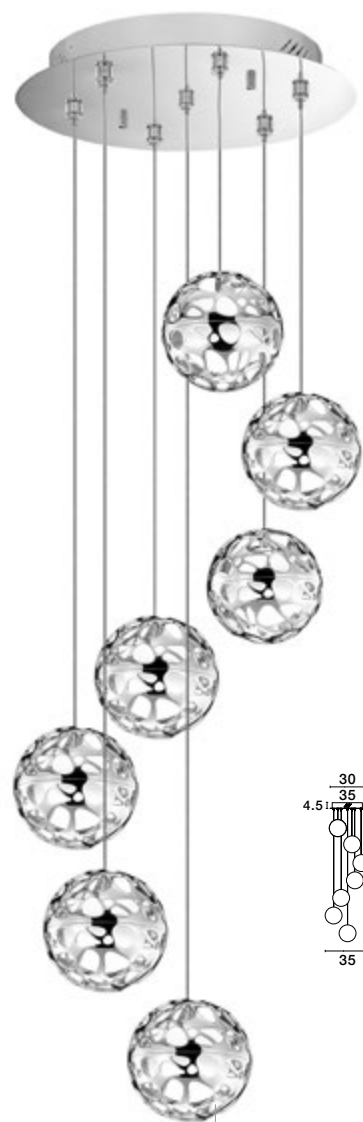

Chrome Aluminium  
Opal Glass  
LED 5 Watt 230 Volt  
384Lm 3000K IP20  
D: 12 H: 122 cm

GL 15002019011

Unita

**1500201907**

Chrome Aluminium  
Opal Glass  
LED 35 Watt 230 Volt  
2688Lm 3000K IP20  
D: 35 H: 170 cm