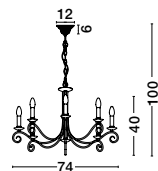

Classico

5922203

Metal Bronze
E14 8x40 Watt 230 Volt
IP20 Bulb Excluded
D: 74 H1: 40 H2: 100 cm