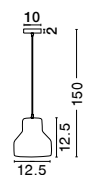

Alanzo

7186061

Gray Concrete
Black Fabric Wire
E27 1x40 Watt 230 Volt
IP20 Bulb Excluded
D: 12.5 H1: 12.5 H2:150 cm