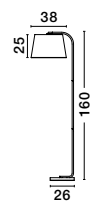

### Delicia

**7605172**

Brass Aluminium  
White Shade  
E27 1x40 Watt 230 Volt  
IP20 Bulb Excluded  
D: 45 H: 150 cm

S 67374011

Garcia

6737401

Black Metal  
Black Fabric Shade  
E27 1x60 Watt 230 Volt  
IP20 Bulb Excluded  
D: 38 H: 25 H<sub>2</sub>: 160 cm