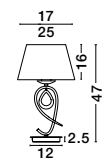

Orec

621481

Chrome Aluminium
Crystal & White Shade
E27 1x60 Watt 230 Volt
IP20 Bulb Excluded
D: 25 H: 47 cm