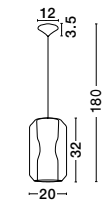

Marmi

6426221

Scagliola Glass & Marble
Black Fabric Wire
E27 1x40 Watt 230 Volt
IP20 Bulb Excluded
D: 20 H1: 32 H2: 180 cm