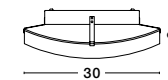

### Quale

**600301**

White Satinated Glass  
Chrome Metal  
E27 1x60 Watt 230 Volt  
IP20 Bulb Excluded  
L: 30 W: 30 H: 8 cm

GL 660011

Nido

**66001**

White Burnished Glass  
Chrome Metal  
E27 1x40 Watt 230 Volt  
IP20 Bulb Excluded  
D: 30 H: 9 cm