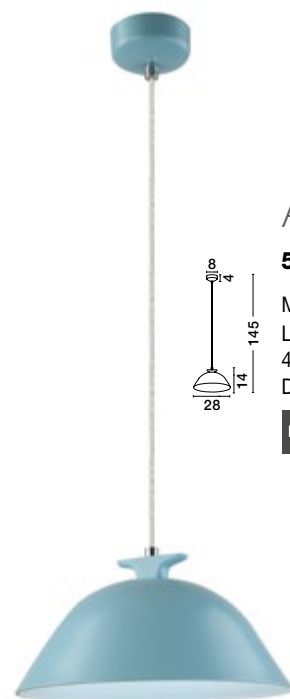

Albio

5250403

Matt Orange Aluminium  
LED 7 Watt 230 Volt  
420Lm 3000K IP20  
D: 28 H: 14 H2: 145 cm

Albio

5250402

Matt White Aluminium  
LED 7 Watt 230 Volt  
420Lm 3000K IP20  
D: 28 H: 14 H2: 145 cm

Albio