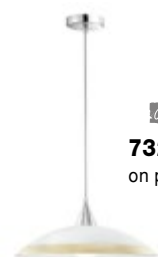

### Verona

**7326321**

White Glass & Chrome Metal  
Gold Iridescent  
E27 2x60 Watt 230 Volt  
IP20 Bulb Excluded  
L: 30 W: 30 H: 9 cm

new  
**7326323**  
on page: 338

new