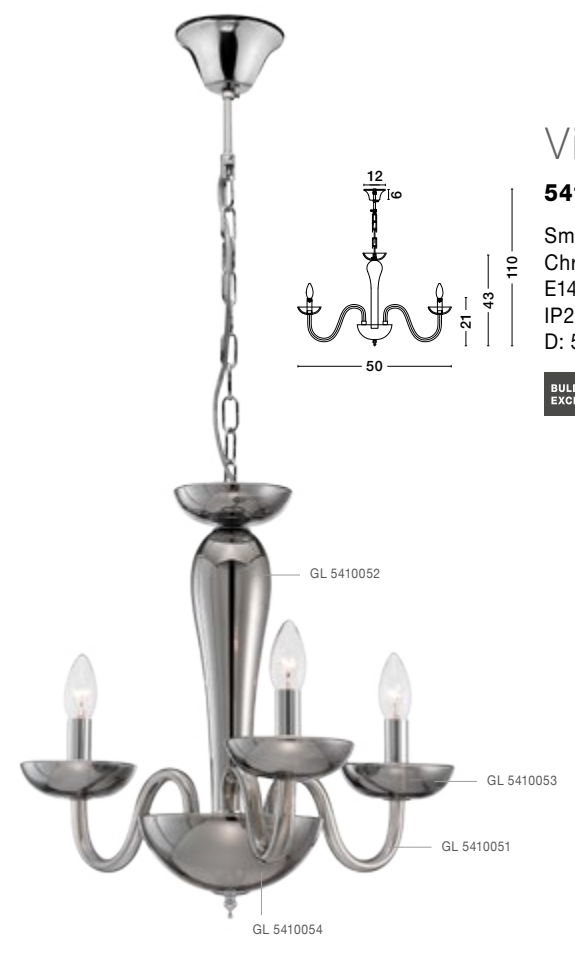

Vienna

541005
Smoke Glass
Chrome Frame
E14 3x40 Watt 230 Volt
IP20 Bulb Excluded
D: 50 H1:43 H2: 110 cm