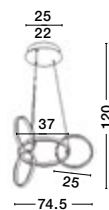

Foligno

7272801

Chrome Aluminium & Acrylic
Adjustable
LED 39 Watt 230 Volt
2340Lm 3000K IP20
L: 74.5 H: 120 cm