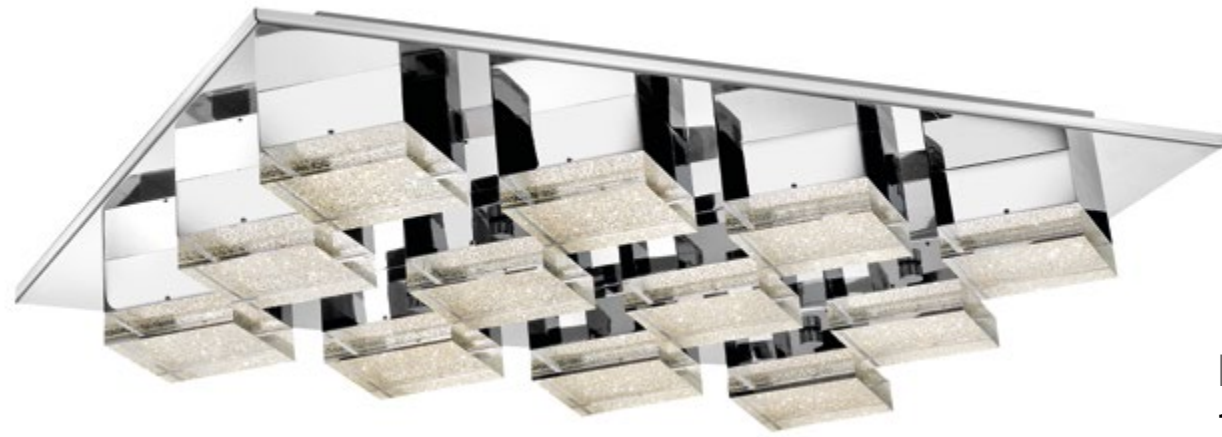

Diamond

1400901612

Chrome Aluminium
Crystal Acrylic
LED 50.4 Watt 230 Volt
4032Lm 3000K IP20
L: 62 W: 47.5 H: 12.5 cm