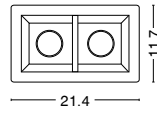

Tobia

61853201

White Gypsum
GU10 2x35 Watt 230 Volt
IP20 Bulb Excluded
L: 21.4 W: 11.7 H: 6 cm
Cut Out: 21.7 x 12 cm