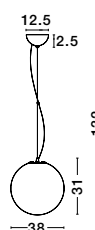

Amie

41367602

Opal White Glass
Chrome Aluminium
E27 1x75 Watt 230 Volt
IP20 Bulb Excluded
D: 38 H1: 31 H2: 132 cm

GL 413676021