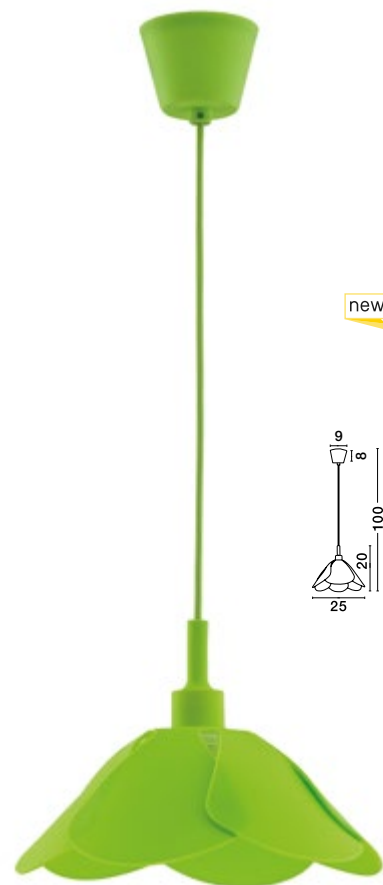

new

Udine

7204602

Green Silicon
Green Fabric Wire
E27 1x60 Watt 230 Volt
IP20 Bulb Excluded
D: 25 H1: 20 H2: 100 cm