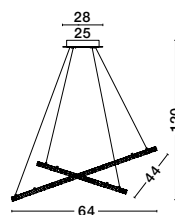

new

Celine

7403001

Chrome Aluminium & Crystal Adjustable
LED 40 Watt 230 Volt
2400Lm 3000K IP20
L:64 W:44 H: 120 cm