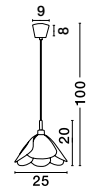

Udine

7204601

Yellow Silicon
Yellow Fabric Wire
E27 1x60 Watt 230 Volt
IP20 Bulb Excluded
D: 25 H1: 20 H2: 100 cm