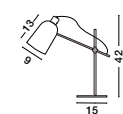

Signore

7605188

Black & Brass Metal
White Marble Base
E14 1x60 Watt 230 Volt
IP20 Bulb Excluded
L: 15 W: 9 H:42 cm