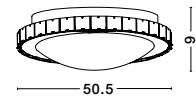

### Palermo

**7311403**

Chrome Metal  
White Glass & K9 Crystal  
E27 4x40 Watt 230 Volt  
IP20 Bulb Excluded  
D: 50.5 H: 9 cm

new