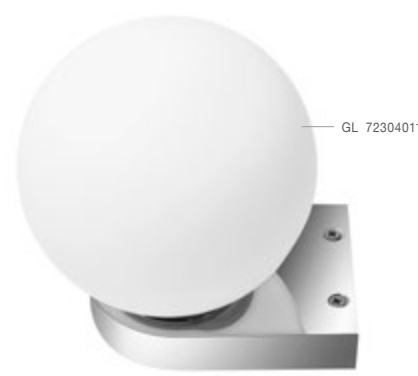

BULB EXCL. A++-E

GL 12021016011

Dritto

**1202101601**  
Opal Glass  
Chrome Aluminium  
G9 28 Watt 230 Volt  
IP44 Bulb Included  
L: 11 W: 11 H: 8 H2: 14.5 cm

GL 72304011

Dritto

**7230401**  
Opal Glass  
Chrome Aluminium  
G9 28 Watt 230 Volt  
IP44 Bulb Excluded  
L: 12.5 W: 15 H: 14.5 cm