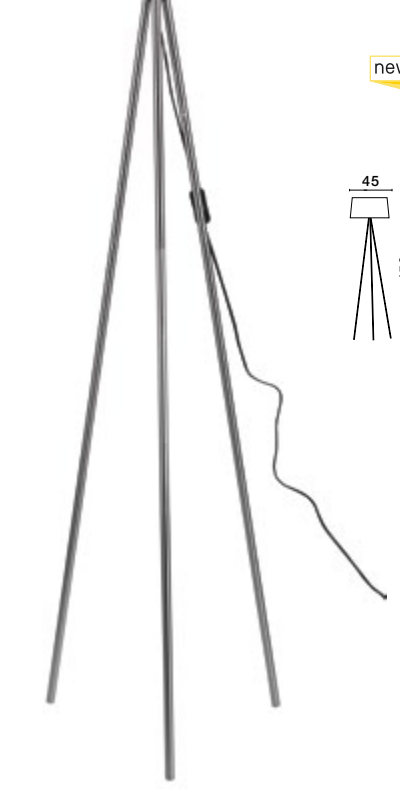

Delicia

7605171

Chrome Aluminium
White Shade
E27 1x40 Watt 230 Volt
IP20 Bulb Excluded
D: 45 H: 150 cm