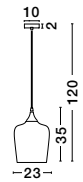

new

Adamo

7142561

Clear Glass & Black Metal
E27 1x60 Watt 230 Volt
IP20 Bulb Excluded
D: 23 H: 35 H2: 120 cm

GL 71425611