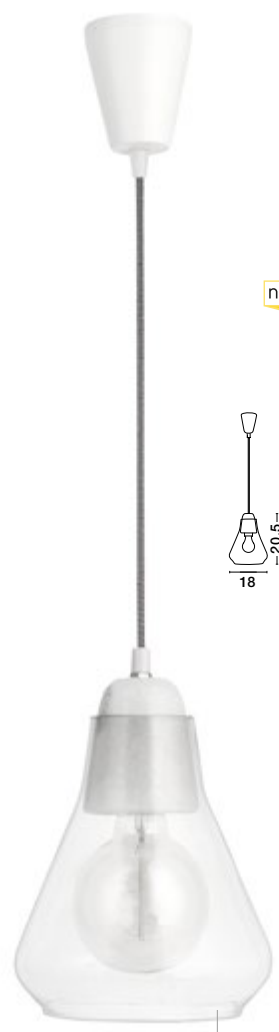

new

Marmol

7605186

Clear Glass & White Marble
Black & White Fabric Wire
E27 1x40 Watt 230 Volt
IP20 Bulb Excluded
D: 18 H1: 20.5 H2: 120 cm

GL 76051861