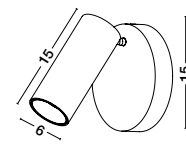

Umberto

7410402

White Metal
Switch On/Off & Dimmable
GU10 1x35 Watt 230 Volt
IP20 Bulb Excluded
D: 15 H: 15 cm