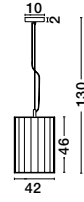

Celso

7252602

Antique Metal Brass
Clear Glass
E27 3x60 Watt 230 Volt
IP20 Bulb Excluded
D: 42 H1: 46 H2: 130 cm

GL 72526021