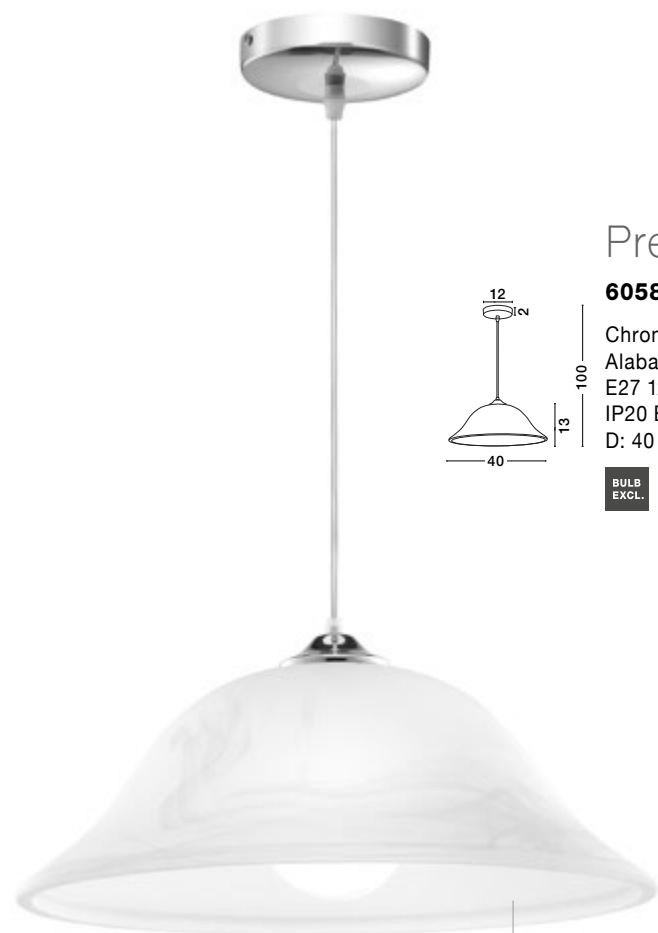

Prego

605805

Chrome Metal
Alabaster Glass
E27 1x60 Watt 230 Volt
IP20 Bulb Excluded
D: 40 H1: 13 H2: 100 cm

GL 6058051