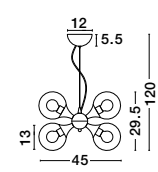

Pallone

41417001

Opal Glass
Chrome Aluminium
E27 10x40 Watt 230 Volt
IP20 Bulb Excluded
D: 45 H1: 29.5 H2: 120 cm