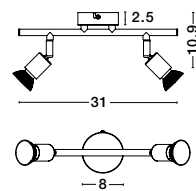

Base

660002

Satin Nickel Metal
GU10 2x50 Watt 230 Volt
IP20 Bulb Excluded
L: 31 W: 8 H: 10.9 cm