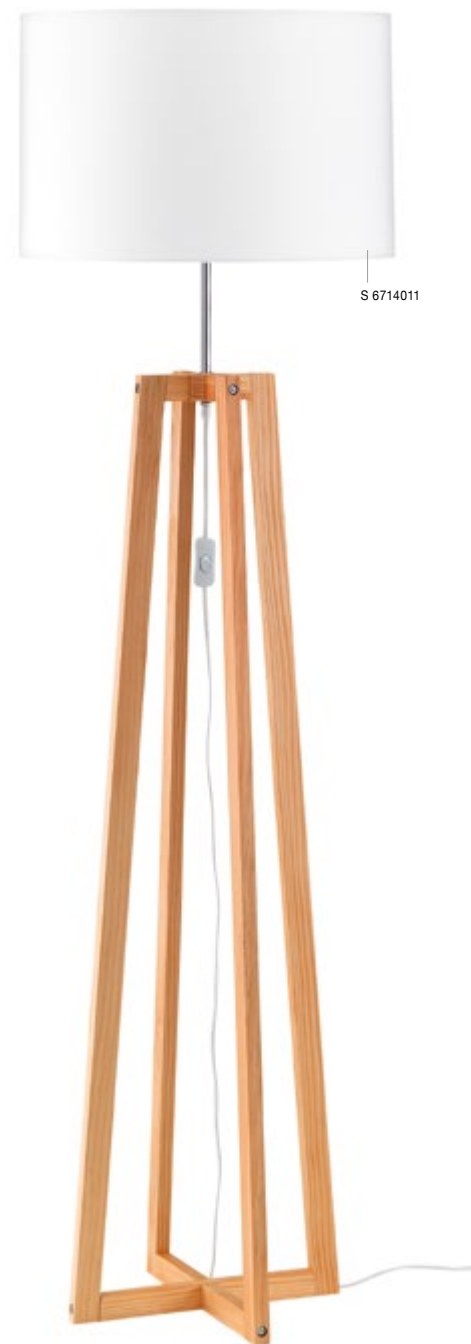

S 6714011

new

Alma

671401

Natural Wood
Sand White Shade
White Fabric Wire
E27 1x60 Watt 230 Volt
IP20 Bulb Excluded
L: 36 H1: 30 H2: 164 cm