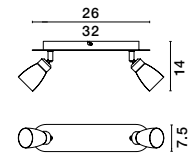

Cono

668002

Matt White Aluminium
GU10 2x50 Watt 230 Volt
IP20 Bulb excluded
L: 25.5 W: 8 H: 19 cm