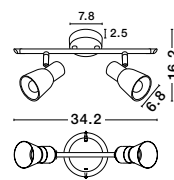

Publico

667002

Opal Glass
Satin Nickel Metal
E14 2x40 Watt 230 Volt
IP20 Bulb Excluded
L: 34.2 W: 7.8 H: 16.2 cm