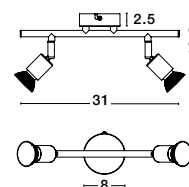

new

Base

660006

Cooper Metal
GU10 2x50 Watt 230 Volt
IP20 Bulb Excluded
L: 31 W:8 H: 10.9 cm