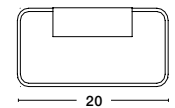

Parete

6264201

White Aluminium & Acrylic
LED 7.5 Watt 230 Volt
450Lm 3000K IP20
L: 20 W: 9.5 H: 5.5 cm

GL 61016021