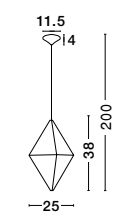

Ciryl

6428021

Gold Stainless Steel
Black Fabric Wire
E27 1x40 Watt 230 Volt
IP20 Bulb Excluded
D: 25 H1: 38 H2: 200 cm