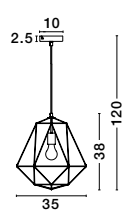

Peppino

7605179

Cooper Metal
Black & White Fabric Wire
E27 1x60 Watt 230 Volt
IP20 Bulb Excluded
D: 19 H1: 25 H2: 120 cm

Pietra

672801

Black Metal
E27 1x40 Watt 230 Volt
IP20 Bulb Excluded
D: 35 H1: 38 H2: 120 cm