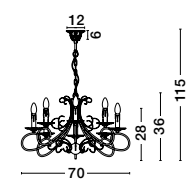

Tradizione

5839403

Metal Matt Cream White
E14 8x40 Watt 230 Volt
IP20 Bulb Excluded
D: 70 H1: 36 H2: 115 cm