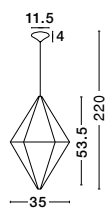

Ciryl

6428061

Gold Stainless Steel
Black Fabric Wire
E27 1x40 Watt 230 Volt
IP20 Bulb Excluded
D: 35 H1: 53.5 H2: 220 cm

GL 64273611