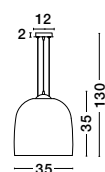

Bellini 4587201

Chrome Aluminium
Glossy White Glass
E27 1x100 Watt 230 Volt
IP20 Bulb Excluded
D: 35 H1: 35 H2: 130 cm