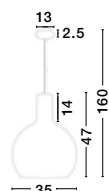

Plade

69004
Natural Wood
Black Fabric Wire
E27 1x40 Watt 230 Volt
IP20 Bulb Excluded
D: 35 H1: 47 H2: 160 cm

Plade

69002
Natural Wood
Black Fabric Wire
E27 1x60 Watt 230 Volt
IP20 Bulb Excluded
D: 45 H1: 40 H2: 190 cm