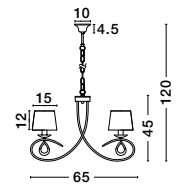

Orec

621482

Chrome Aluminium & Crystal
White Shade
E14 3x40 Watt 230 Volt
IP20 Bulb Excluded
D: 65 H1: 45 H2: 120 cm