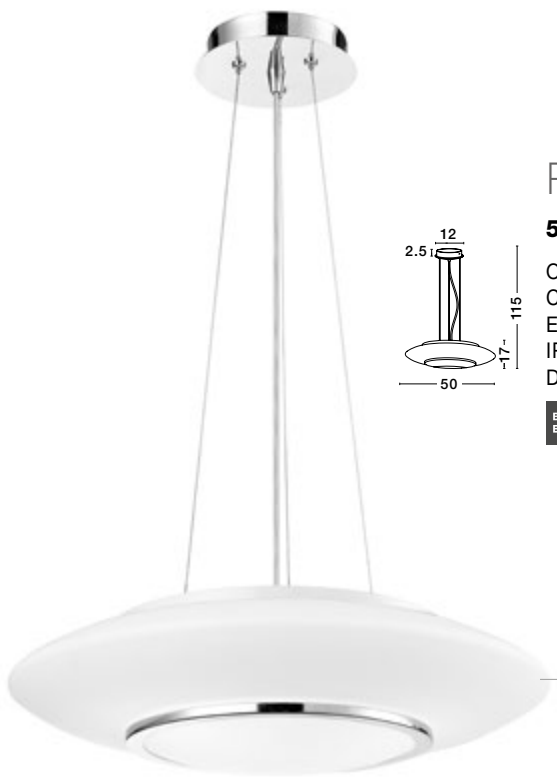

Pressione

51785602
Opal White Glass
Chrome Aluminium
E27 4x60 Watt 230 Volt
IP20 Bulb Excluded
D: 50 H: 17 H: 115 cm

GL 517856021