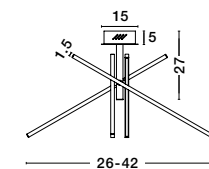

Gancio

1400304434
Chrome Metal
Adjustable Arm
LED 33.6 Watt 230 Volt
2016Lm 3000K IP20
L: 26-42 H: 56-80 cm