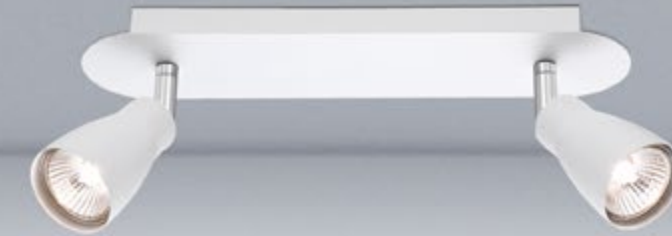

new

Cono

668002

Matt White Aluminium
GU10 2x50 Watt 230 Volt
IP20 Bulb excluded
L: 25.5 W: 8 H: 19 cm

new

Cono

668001

White Aluminium
GU10 1x50 Watt 230 Volt
IP20 Bulb Excluded
D: 8 W: 13.5 H: 15.7 cm

Galeria

663001

Satin Nickel
Chrome Aluminium
GU10 1x50 Watt 230 Volt
IP20 Bulb Excluded
D: 8 W: 11.5 H: 11 cm

Galeria

663002

Satin Nickel
Chrome Aluminium
GU10 2x50 Watt 230 Volt
IP20 Bulb Excluded
L: 25 H: 16.5 cm

Galeria

664002

Matt White
Chrome Aluminium
GU10 2x50 Watt 230 Volt
IP20 Bulb Excluded
L: 25 H: 16.5 cm

Galeria

664001

Matt White
Chrome Aluminium
GU10 1x50 Watt 230 Volt
IP20 Bulb Excluded
D: 8 W: 11.5 H: 11 cm