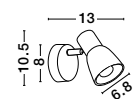

### Reggio

**770003**

Rust Metal & Alabaster Glass  
E14 3x40 Watt 230 Volt  
IP20 Bulb Excluded  
L: 24 W:24 H: 13.6 cm

GL 6670011

Publico

**667001**

Opal Glass  
Satin Nickel Metal  
E14 1x40 Watt 230 Volt  
IP20 Bulb Excluded  
D: 8 W: 13 H: 10.5 cm