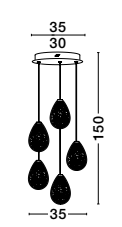

Royal

1603201305
Chrome Aluminium
Cave Clear Glass
LED 54 Watt 230 Volt
3528Lm 3000K IP20
D: 35 H: 150 cm