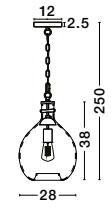

Naples

78788802

Clear Handmade Glass
Black Metal Chain
E27 1x40 Watt 230 Volt
IP20 Bulb Excluded
D: 28 H1: 38 H2: 250 cm

GL 78788802

handmade
glass