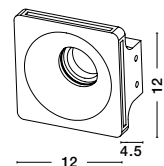

Tobia

51826201

White Gypsum
GU10 1x35 Watt 230 Volt
IP20 Bulb Excluded
L: 12 W: 12 H: 4.5 cm
Cut Out: 12.5 x 12.5 cm