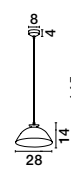

Albio

5250405

Matt Light Blue Aluminium
LED 7 Watt 230 Volt
420Lm 3000K IP20
D: 28 H: 14 H2: 145 cm