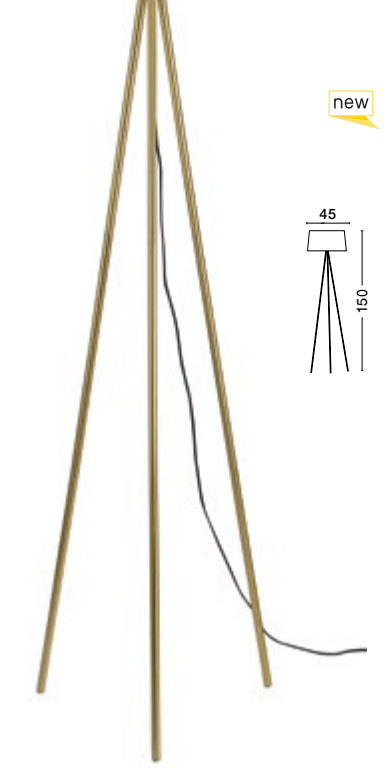

Delicia

7605172

Brass Aluminium
White Shade
E27 1x40 Watt 230 Volt
IP20 Bulb Excluded
D: 45 H: 150 cm