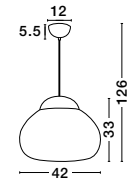

### Sechio

**45635205**

Glass & Dark Brown Lines  
Chrome Aluminium  
E27 1x100 Watt 230 Volt  
IP20 Bulb Excluded  
D: 38 H: 32 H<sub>2</sub>: 120 cm

Amie

665201

Opal Glass & Silver Metal  
Black Fabric Wire  
E27 1x60 Watt 230 Volt  
IP20 Bulb Excluded  
D: 42 H1: 33 H2: 126 cm