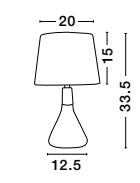

new
Montes
7605168
Brass Metal & Natural Wood
Sand White Fabric Shade
E14 1x40 Watt 230 Volt
IP20 Bulb Excluded
D: 20 H1: 15 H2: 33.5 cm