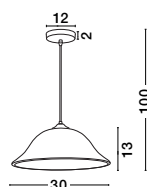

Prego

605804

Chrome Metal
Alabaster Glass
E27 1x60 Watt 230 Volt
IP20 Bulb Excluded
D: 30 H1: 13 H2: 100 cm

GL 6058041