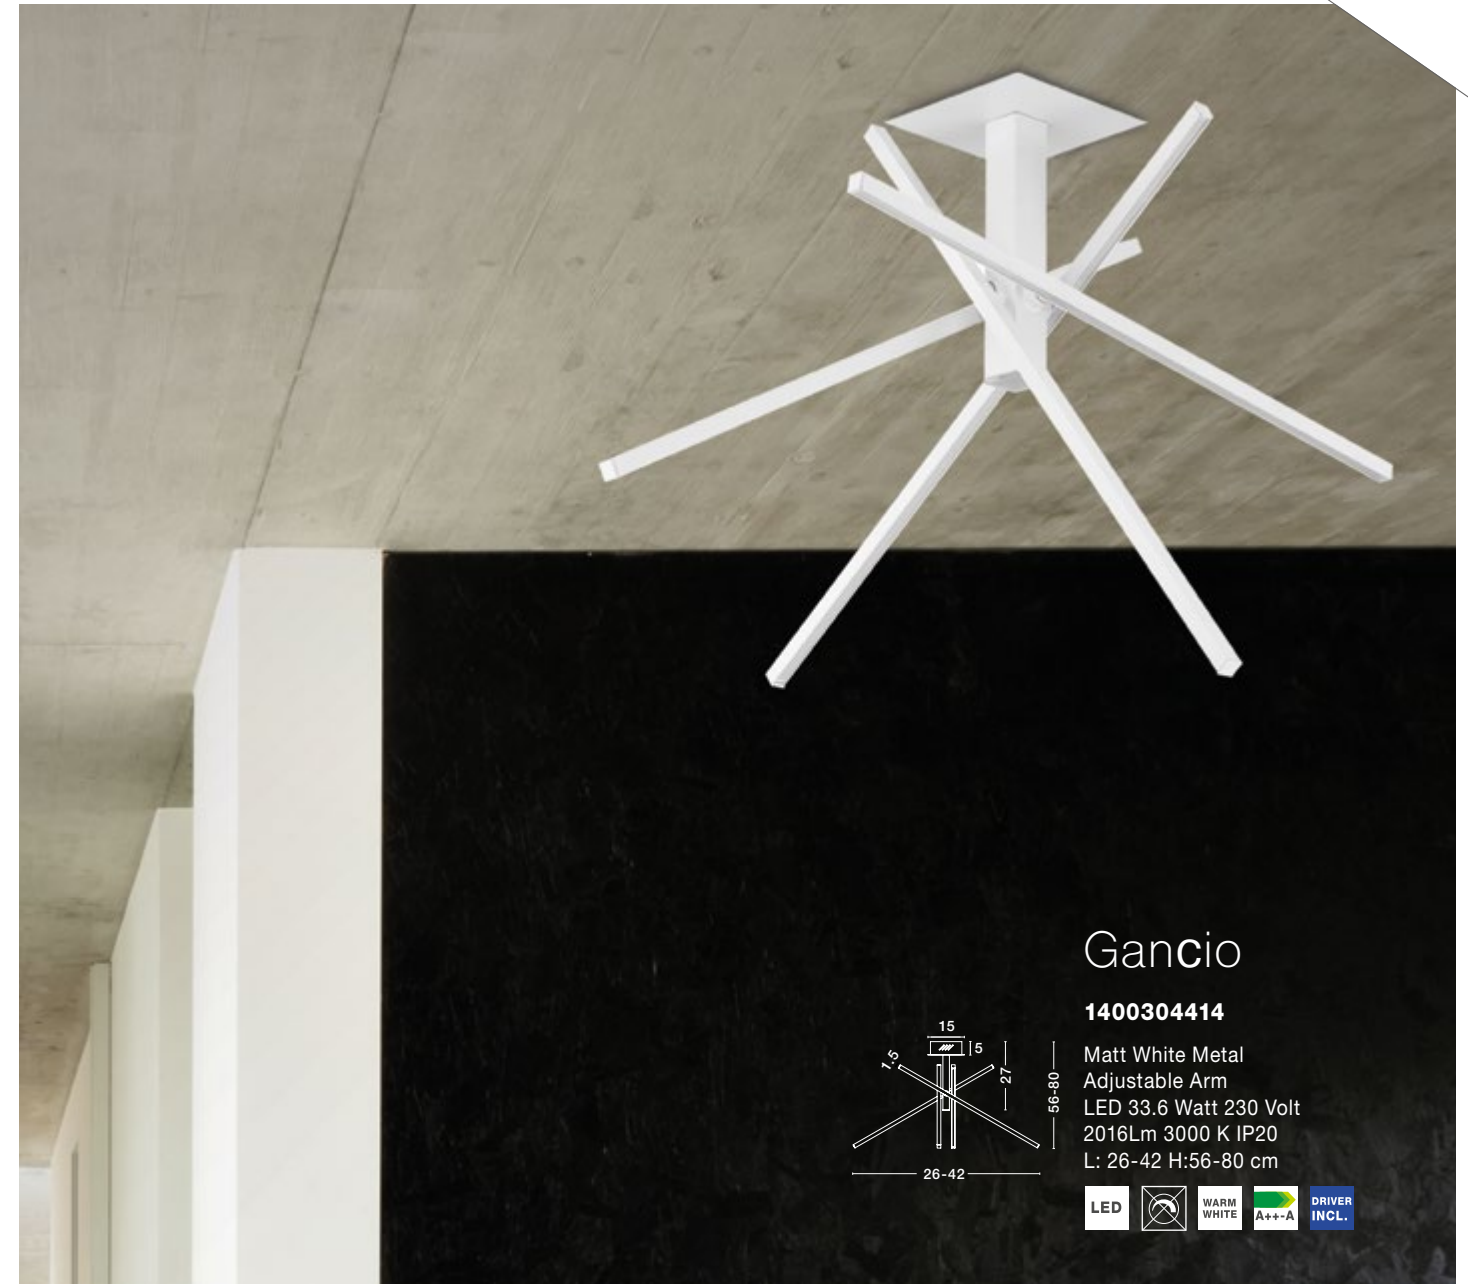

Gancio

1400304414
Matt White Metal
Adjustable Arm
LED 33.6 Watt 230 Volt
2016Lm 3000 K IP20
L: 26-42 H:56-80 cm