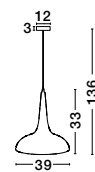

Suono

46202

Green Metal & Wood
Green Fabric Wire
E27 1x60 Watt 230 Volt
IP20 Bulb Excluded
D: 39 H: 33 H₂: 136 cm