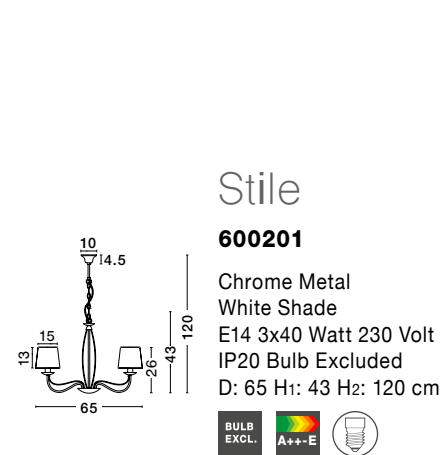

### Stile

**600203**

Antique Brown Metal  
Beige Shade  
E14 3x40 Watt 230 Volt  
IP20 Bulb Excluded  
D: 65 H1: 42 H2: 120 cm

S 6002021

Stile

**600201**

Chrome Metal  
White Shade  
E14 3x40 Watt 230 Volt  
IP20 Bulb Excluded  
D: 65 H1: 43 H2: 120 cm