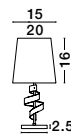

Trafalgar

62515

Chrome & Gold Aluminium
Cream Shade
E27 1x40 Watt 230 Volt
IP20 Bulb Excluded
D: 20 H: 34 cm