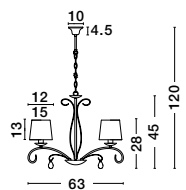

Albion

623942

Chrome Aluminium & Crystal
White Shade
E14 3x40 Watt 230 Volt
IP20 Bulb Excluded
D: 63 H: 45 H2: 120 cm

S 6239411

CR 6239432

Albion

623941

Chrome Aluminium & Crystal
White Shade
E14 1x40 Watt 230 Volt
IP20 Bulb Excluded
L: 25 W: 15 H: 35 cm