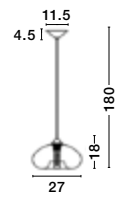

Fumo

42118404

Gray Glass & Black Metal
Black Fabric Wire
E27 1x60 Watt 230 Volt
IP20 Bulb Excluded
D: 27 H1: 18 H2: 180 cm

GL 421184041

Fumo

42118401

Gray Glass & Black Metal
Black Fabric Wire
E27 1x60 Watt 230 Volt
IP20 Bulb Excluded
D: 13.5 H1: 34 H2: 190 cm

GL 421184011

GL 421184031

Fumo

42118403

Gray Glass & Black Metal
Black Fabric Wire
E27 1x60 Watt 230 Volt
IP20 Bulb Excluded
D: 25 H1: 20 H2: 180 cm

GL 421184021

Fumo

42118402

Gray Glass & Black Metal
Black Fabric Wire
E27 1x60 Watt 230 Volt
IP20 Bulb Excluded
D: 18 H1: 30 H2: 190 cm