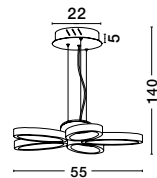

Perla

5245401

Aluminium & Acrylic
Matt White
LED 40 Watt 230 Volt
2800Lm 3500K IP20
D: 55 H: 140 cm