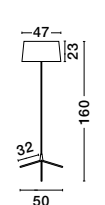

Albero

6965802

White Aluminium
White Shade
E27 1x40 Watt 230 Volt
IP20 Bulb Excluded
D: 50 H: 160 cm