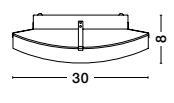

GL 6004011

White Satinated Glass
Chrome Metal
E27 1x60 Watt 230 Volt
IP20 Bulb Excluded
Packing 6 pcs
D: 30 H: 8 cm

GL 6004021

White Satinated Glass
Chrome Metal
E27 2x60 Watt 230 Volt
IP20 Bulb Excluded
Packing 6 pcs
D: 40 H: 9.5 cm

GL 6004031

White Satinated Glass
Chrome Metal
E27 1x60 Watt 230 Volt
IP20 Bulb Excluded
Packing 6 pcs
L: 30 W: 7.5 H: 16 cm

GL 6058021

Alabaster Glass
Chrome Metal
E27 2x60 Watt 230 Volt
IP20 Bulb Excluded
Packing 5 pcs
D: 40 H: 9.5 cm

GL 6058011

Alabaster Glass
Chrome Metal
E27 1x60 Watt 230 Volt
IP20 Bulb Excluded
Packing 5 pcs
D: 30 H: 8 cm

GL 6058031

Alabaster Glass
Chrome Metal
E27 1x60 Watt 230 Volt
IP20 Bulb Excluded
Packing 12 pcs
L: 30 W: 7.5 H: 16 cm

605804