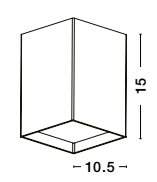

62019

62221

62201

62018

62202

62200

Cid  
**62014**  
White Aluminium  
L: 10.5 H: 15 cm  
BULB EXCL. A++-E

62006