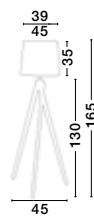

Alma

60201

Natural Wood
Sand White Shade
Black Fabric Wire
E27 1x60 Watt 230 Volt
IP20 Bulb Excluded
D: 45 H: 35 H₂: 165 cm