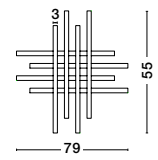

Grata

6263802

White Aluminium & Acrylic
LED 132 Watt 230 Volt
5808Lm 3000K IP20
L: 79 W: 55 H: 11 cm

Grata

6263801

White Aluminium & Acrylic
LED 76 Watt 230 Volt
3300Lm 3000K IP20
L: 55 W: 55 H: 11 cm

Iris

6984001

White Aluminium & Acrylic
LED 66 Watt 230 Volt
2904Lm 3000K IP20
L: 48.5 W: 48.5 H: 7 cm