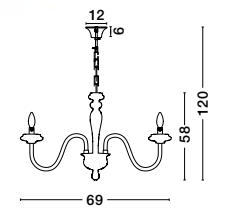

Capri

649604

Chrome Aluminium
White Glass
E14 8x40 Watt 230 Volt
IP20 Bulb Excluded
D: 69 H: 58 H2: 120 cm

GL 6496022
GL 6496023
GL 6496021
GL 6496024
GL 6496025

Capri

649602

Chrome Aluminium
Smoke Glass
E14 8x40 Watt 230 Volt
IP20 Bulb Excluded
D: 69 H: 58 H2: 120 cm