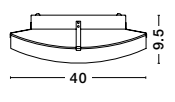

GL 6004011

White Satinated Glass
Chrome Metal
E27 1x60 Watt 230 Volt
IP20 Bulb Excluded
Packing 6 pcs
D: 30 H: 8 cm

GL 6004021

White Satinated Glass
Chrome Metal
E27 2x60 Watt 230 Volt
IP20 Bulb Excluded
Packing 6 pcs
D: 40 H: 9.5 cm

GL 6004031

White Satinated Glass
Chrome Metal
E27 1x60 Watt 230 Volt
IP20 Bulb Excluded
Packing 6 pcs
L: 30 W: 7.5 H: 16 cm

GL 6058021

Alabaster Glass
Chrome Metal
E27 2x60 Watt 230 Volt
IP20 Bulb Excluded
Packing 5 pcs
D: 40 H: 9.5 cm

GL 6058011

Alabaster Glass
Chrome Metal
E27 1x60 Watt 230 Volt
IP20 Bulb Excluded
Packing 5 pcs
D: 30 H: 8 cm

GL 6058031

Alabaster Glass
Chrome Metal
E27 1x60 Watt 230 Volt
IP20 Bulb Excluded
Packing 12 pcs
L: 30 W: 7.5 H: 16 cm

605804