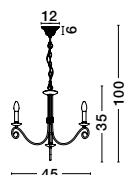

Classico

5922201

Metal Bronze
E14 3x40 Watt 230 Volt
IP20 Bulb Excluded
D: 45 H1: 35 H2: 100 cm