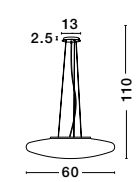

Pressione

4587601
Opal Glass
Satin Metal Base
Chrome Aluminium
E27 4x60 Watt 230 Volt
IP20 Bulb Excluded
D: 60 H: 110 cm

GL 45876011