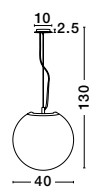

GL 6204231

Nevoso

620423
Opal Glass & Chrome Metal
E27 1x60 Watt 230 Volt
IP20 Bulb Excluded
D: 50 H: 130 cm

GL 6204221

Nevoso

620422
Opal Glass & Chrome Metal
E27 1x60 Watt 230 Volt
IP20 Bulb Excluded
D: 40 H: 130 cm

GL 6204211

Nevoso

620421
Opal Glass & Chrome Metal
E27 1x60 Watt 230 Volt
IP20 Bulb Excluded
D: 30 H: 130 cm

GL 6204241

Nevoso

620424
Opal Glass & Chrome Metal
E27 1x60 Watt 230 Volt
IP20 Bulb Excluded
D: 30 H: 32 cm