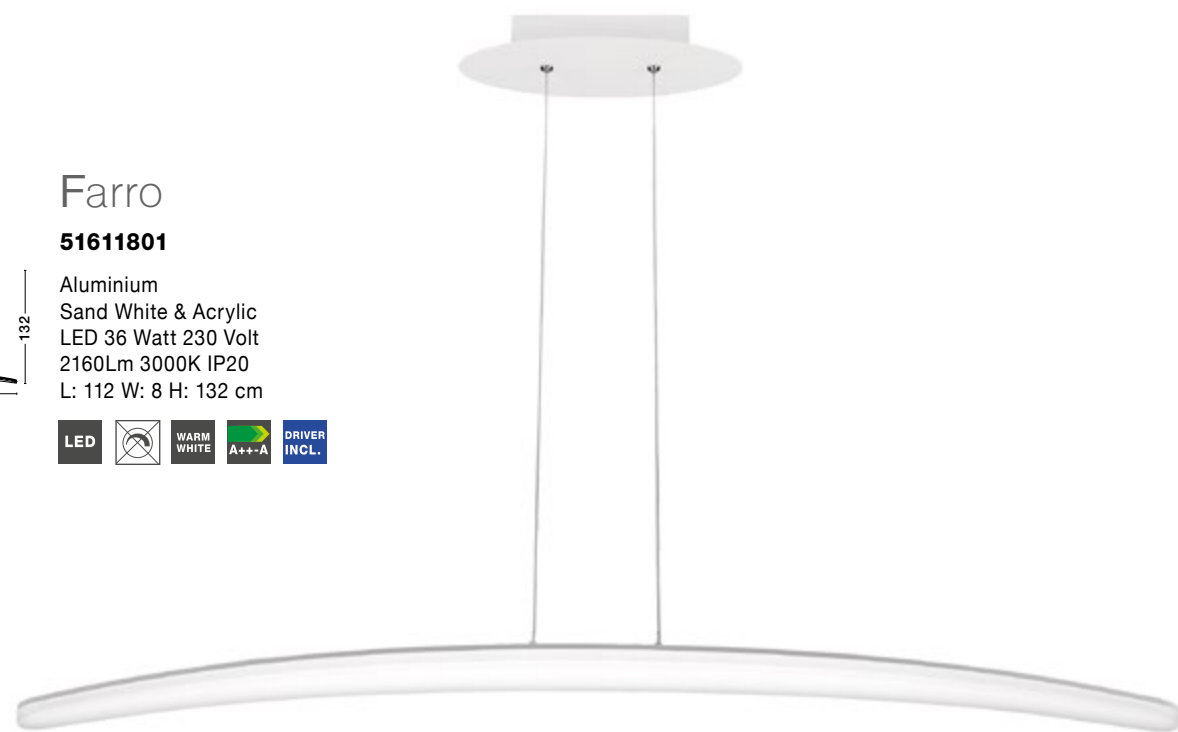

Farro

51611801

Aluminium
Sand White & Acrylic
LED 36 Watt 230 Volt
2160Lm 3000K IP20
L: 112 W: 8 H: 132 cm

Pensiero

616126

White Aluminium & Acrylic
LED 25 Watt 230 Volt
1500Lm 3000K IP20
L: 80 W: 5 H: 150 cm