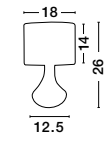

new
Rosia
7605165
Matt Gray Metal
Gray Fabric Shade
E14 1x40 Watt 230 Volt
IP20 Bulb Excluded
D: 18 H1: 14 H2: 26 cm