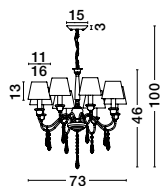

Elegant

5157202

Metal Matt White
Cream Shade & Crystal
E14 6x40 Watt 230 Volt
IP20 Bulb Excluded
D: 73 H1: 46 H2: 100 cm