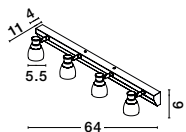

Bellezza

1403201303

Clear Crystal Class
Chrome Aluminium
LED 9 Watt 230 Volt
675Lm 3000K IP44
L: 46 W: 11 H: 6 cm

Bellezza

1403201304

Clear Crystal Class
Chrome Aluminium
LED 12 Watt 230 Volt
900Lm 3000K IP44
L: 64 W: 11 H: 6 cm

Bellezza

1403201302

Chrome Aluminium
& Crystal
LED 6 Watt 230 Volt
450Lm 3000K IP44
L: 28 W: 11 H: 6 cm