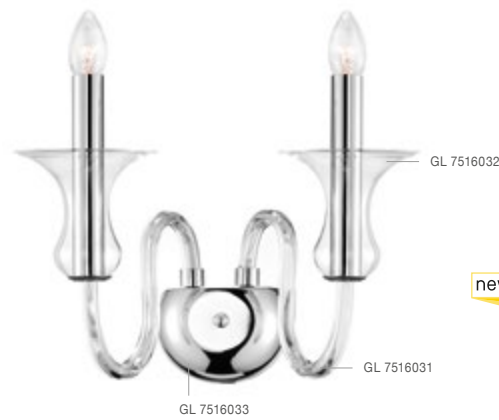

Avion

751602

Chrome Aluminium
Clear Glass
E14 8x40 Watt 230 Volt
IP20 Bulb Excluded
L: 72 H: 58 H₂: 130 cm

new

Avion

751603

Chrome Aluminium
Clear Glass
Adjustable
E14 2x40 Watt 230 Volt
IP20 Bulb Excluded
L: 38 W: 20 H: 38 cm

new

Avion

751601

Chrome Aluminium
Clear Glass
E14 5x40 Watt 230 Volt
IP20 Bulb Excluded
L: 59 H: 56 H₂: 130 cm