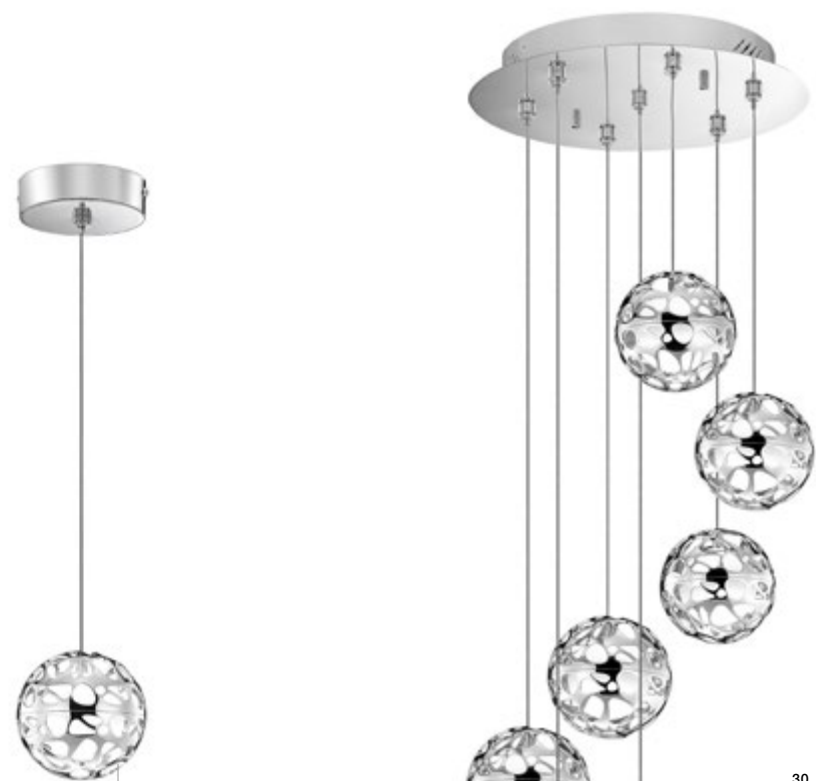

Unita

1500201906

Chrome Aluminium
Opal Glass
LED 25 Watt 230 Volt
1920Lm 3000K IP20
L: 86 H: 160 cm

GL 15002019011

GL 15002019011

Unita

1500201901

Chrome Aluminium
Opal Glass
LED 5 Watt 230 Volt
384Lm 3000K IP20
D: 12 H: 122 cm