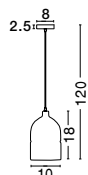

Alanzo

71622801

Black Concrete
Black Fabric Wire
E27 1x60 Watt 230 Volt
IP20 Bulb Excluded
D: 10 H1: 18 H2: 120 cm