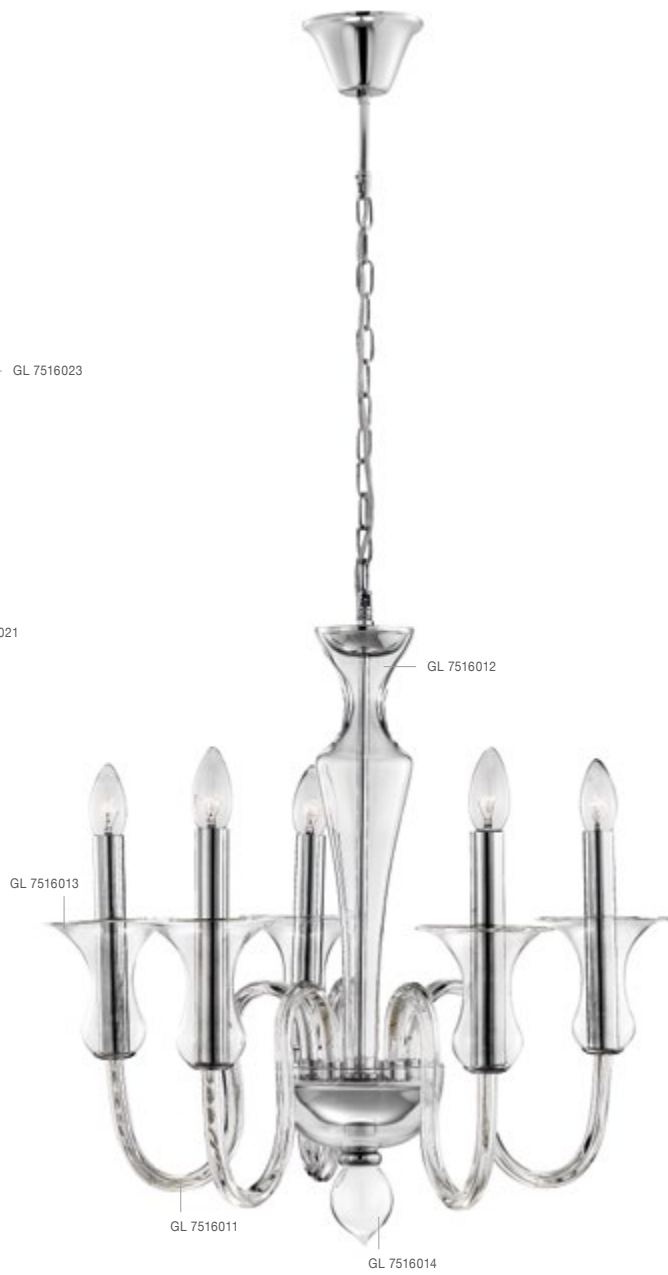

### Venezia

**536803**  
 Chrome Aluminium  
 Glass & K9 Crystals  
 Adjustable  
 E14 2x40 Watt 230 Volt  
 IP20 Bulb Excluded  
 D: 23-47 W: 5-22 H: 27 cm

new