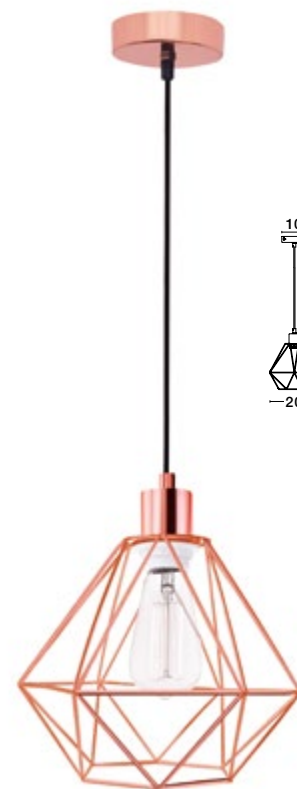

BULB EXCL. A++-E

**Pietra**  
**673602**  
 Cooper Metal  
 E27 1x40 Watt 230 Volt  
 IP20 Bulb Excluded  
 D: 20 H: 120 cm

BULB EXCL. A++-E

new