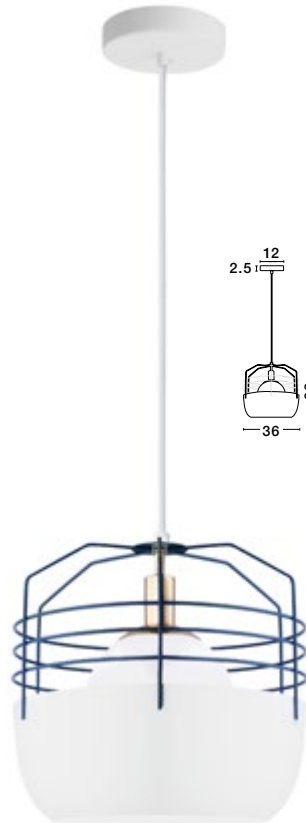

Habit

661401

White & Navy Blue Metal
White Fabric Wire
Gold Lampholder
E27 1x60 Watt 230 Volt
IP20 Bulb Excluded
D: 36 H1: 32 H2: 115 cm