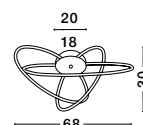

Estia

17242202

Matt White Aluminium & Acrylic
LED 80 Watt 230 Volt
4800Lm 3000K IP20
D: 68 H: 30 cm