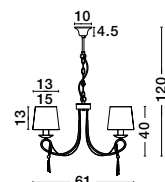

Zocalo

623562

Chrome Aluminium & Crystal
White Shade
E14 5x40 Watt 230 Volt
IP20 Bulb Excluded
D: 61 H1: 40 H2: 120 cm