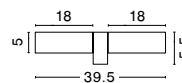

Polo

6310541

White Opal Glass
Chrome Aluminium
E14 2x40 Watt 230 Volt
Bulb Excluded IP44
L: 39.5 W: 5.5 H: 5 cm

GL 62044821