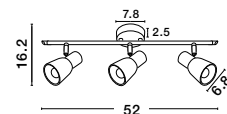

Publico

667003

Opal Glass
Satin Nickel Metal
E14 3x40 Watt 230 Volt
IP20 Bulb Excluded
L: 52 W: 7.8 H: 16.2 cm