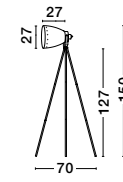

### Proteto

**6710201**  
 White Metal  
 E27 1x60 Watt 230 Volt  
 IP20 Bulb Excluded  
 L: 70 H: 150 cm