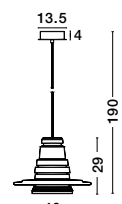

Punto

41202002

Polyresin & Aluminium
Black Fabric Wire
GU10 1x35 Watt 230 Volt
IP20 Bulb Excluded
D: 40 H1: 29 H2: 190 cm