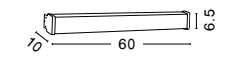

Calsio

41429403

Opal Glass
Chrome Aluminium
E14 4x40 Watt 230 Volt
IP44 Bulb Excluded
L: 60 W: 10 H: 6.5

GL 414294031