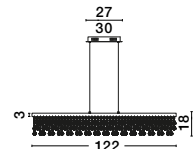

Adelio

17242803

Chrome Aluminium & K9 Crystal
LED 29 Watt 230 Volt
1728Lm 3000K IP20
L: 122 H1: 18 H2: 130 cm