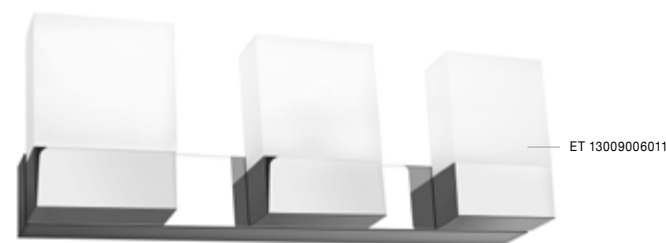

ET 13009006011

Cielo

**1300900606**

Chrome Aluminium & Acrylic  
LED 30 Watt 230 Volt  
1200Lm 3000K IP20  
L: 100 W: 8 H: 125 cm

ET 13009006011

Cielo

**1300900601**

Chrome Aluminium & Acrylic  
LED 6 Watt 230 Volt  
240Lm 3000K IP20  
L: 12 W: 14 H: 120 cm