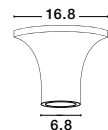

Orazio

61853202

White Gypsum
GU10 1x50 Watt 230 Volt
IP20 Bulb Excluded
D1: 16.8 D2: 6.8 H: 13 cm