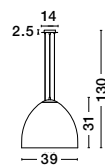

Sechio 45635206

Chrome Aluminium
Gold Color Glass
E27 1x100 Watt 230 Volt
IP20 Bulb Excluded
D: 39 H1: 31 H2: 130 cm