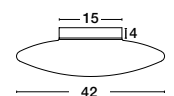

Pressione

620441

Opal Glass
Chrome Metal
E27 3x60 Watt 230 Volt
IP20 Bulb Excluded
D: 42 H: 14 cm