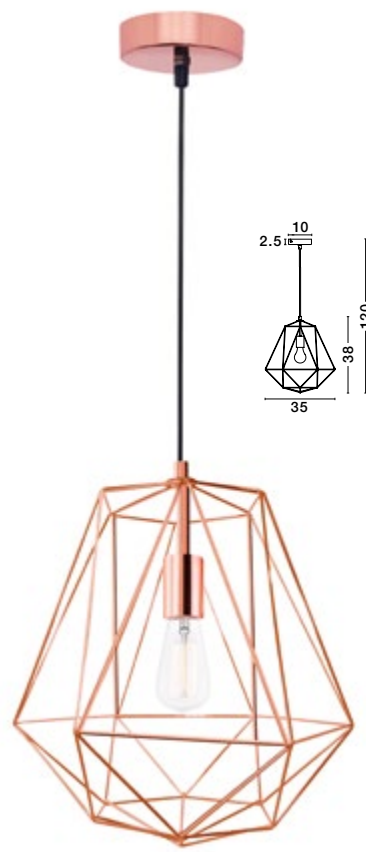

Pietra

672802

Cooper Metal
E27 1x40 Watt 230 Volt
IP20 Bulb Excluded
D: 35 H1: 38 H2: 120 cm