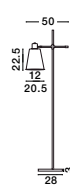

Signore

6270202

Cooper Metal
Black Marble Base
E27 1x60 Watt 230 Volt
IP20 Bulb Excluded
L: 28 W: 50 H: 165 cm