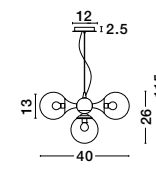

Pallone

41415402

Opal Glass
Chrome Aluminium
E27 6x40 Watt 230 Volt
IP20 Bulb Excluded
D: 40 H1: 26 H2: 115 cm