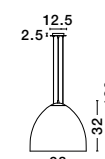

Sechio

45635205

Glass & Dark Brown Lines
Chrome Aluminium
E27 1x100 Watt 230 Volt
IP20 Bulb Excluded
D: 38 H: 32 H₂: 120 cm