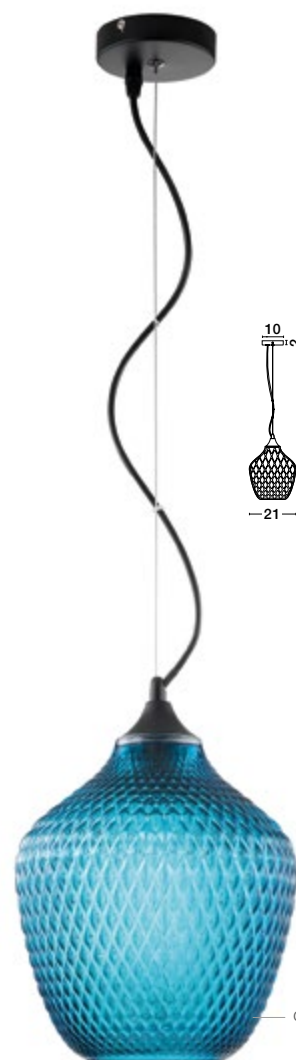

### Vetro

**42068001**

Clear Glass  
E14 1x40 Watt 230 Volt  
IP20 Bulb Excluded  
D: 23 H1: 22 H2: 170 cm

GL 420680011

handmade  
glass