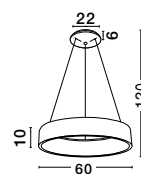

Rando

6167209
Coffee Brown Metal & Acrylic
LED 42 Watt 230 Volt
2520Lm 3000K IP20
D: 60 H: 120 cm