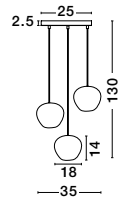

Cedro

8436404

Smoky Glass
Bronze & Black Metal
E27 3x40 Watt 230 Volt
IP20 Bulb Excluded
D: 35 H: 130 cm