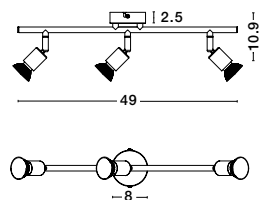

Base

662003

Rust Metal
GU10 3x50 Watt 230 Volt
IP20 Bulb Excluded
L: 49 W: 8 H: 10.9 cm