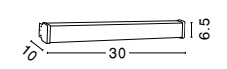

GL 14032013021

Bellezza

**1403201302**

Chrome Aluminium  
 & Crystal  
 LED 6 Watt 230 Volt  
 450Lm 3000K IP44  
 L: 28 W: 11 H: 6 cm

GL 414294011