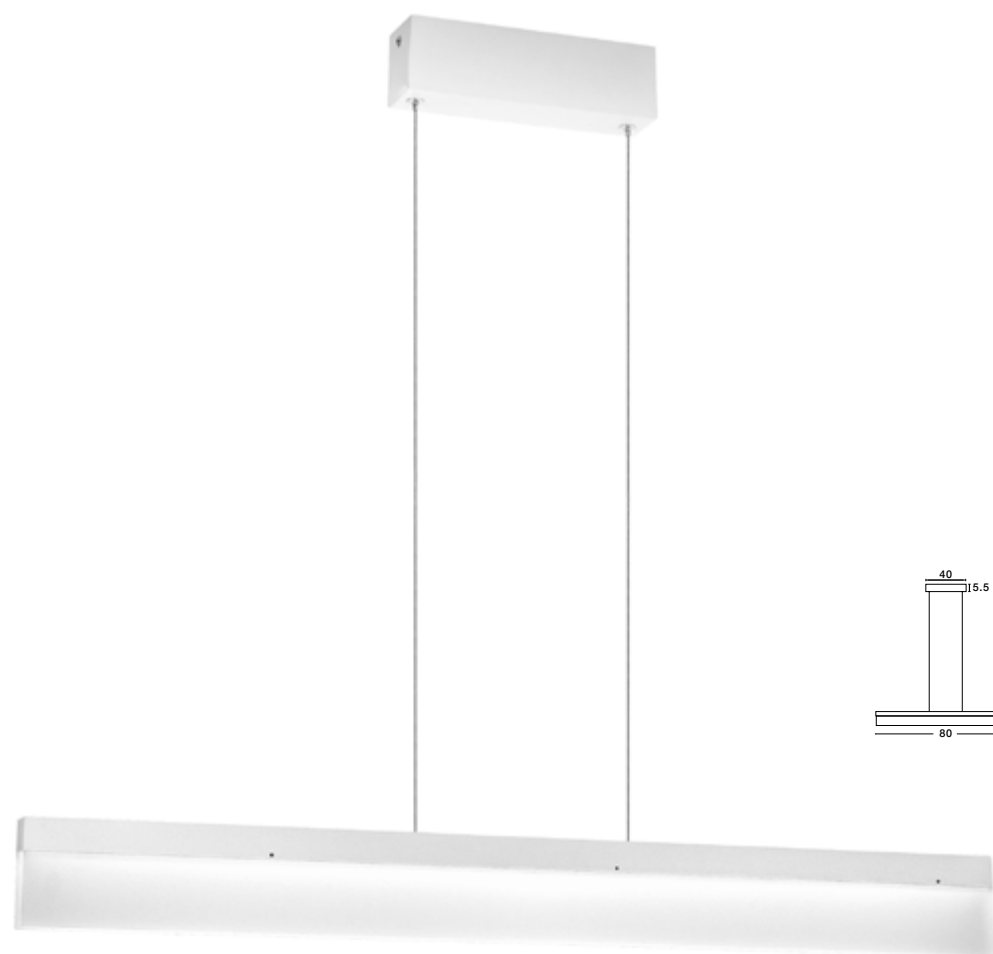

Farro

51611801

Aluminium
Sand White & Acrylic
LED 36 Watt 230 Volt
2160Lm 3000K IP20
L: 112 W: 8 H: 132 cm

Pensiero

616126

White Aluminium & Acrylic
LED 25 Watt 230 Volt
1500Lm 3000K IP20
L: 80 W: 5 H: 150 cm