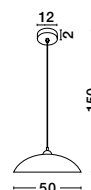

Vicino

7216801
White Glass & Nickel Matt
E27 1x60 Watt 230 Volt
IP20 Bulb Excluded
D: 50 H: 150 cm

GL 72168011