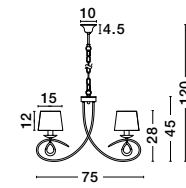

Orec

621483

Chrome Aluminium & Crystal
White Shade
E14 5x40 Watt 230 Volt
IP20 Bulb Excluded
D: 75 H1: 45 H2: 120 cm