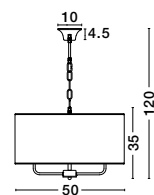

Elizabeth

8120041

Antique Bronze Metal
Sand Shade
E14 4x40 Watt 230 Volt
IP20 Bulb Excluded
D: 50 H1: 35 H2: 120 cm