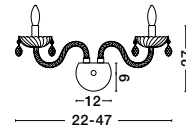

Zeno

71231403

Chrome Aluminium
Cognac Glass & K9 Crystals
Adjustable
E14 2x40 Watt 230 Volt
IP20 Bulb Excluded
D: 22-47 W: 5-18 H: 27 cm