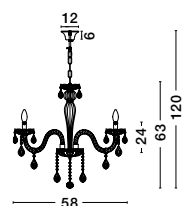

Mozart

51231402

Chrome Aluminium
Glass & K9 Crystal
E14 5x40 Watt 230 Volt
IP20 Bulb Excluded
D: 58 H: 63 H2: 120 cm