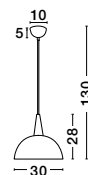

### Carino

**62516**

White Glass  
Natural Wood  
E27 1x60 Watt 230 Volt  
IP20 Bulb Excluded  
D: 30 H1: 28 H2: 130 cm

GL 625161

**new**

**Venanzio**

**7605173**

Mat Black Metal  
Natural Wood  
Black & White Fabric Wire  
E27 1x40 Watt 230 Volt  
IP20 Bulb Excluded  
D: 12.5 H1: 13 H2: 120 cm