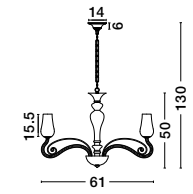

### Decenza

**1300900106**

Chrome Metal  
Opal White Glass  
E14 6x40 Watt 230 Volt  
IP20 Bulb Excluded  
D: 61 H: 50 H2: 130 cm