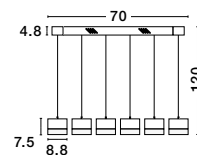

### Diamond

**1400901606**

Chrome Aluminium  
Clear Acrylic & Crystal Sand  
LED 25.2 Watt 230 Volt  
2016Lm 3000K IP20  
L: 70 W: 30 H: 120 cm

Magione

**1400305706**  
 Chrome Aluminium  
 Clear Acrylic & Crystal Sand  
 LED 25 Watt 230 Volt  
 1650Lm 3000K IP20  
 L: 96 W : 8.5 H: 110 cm