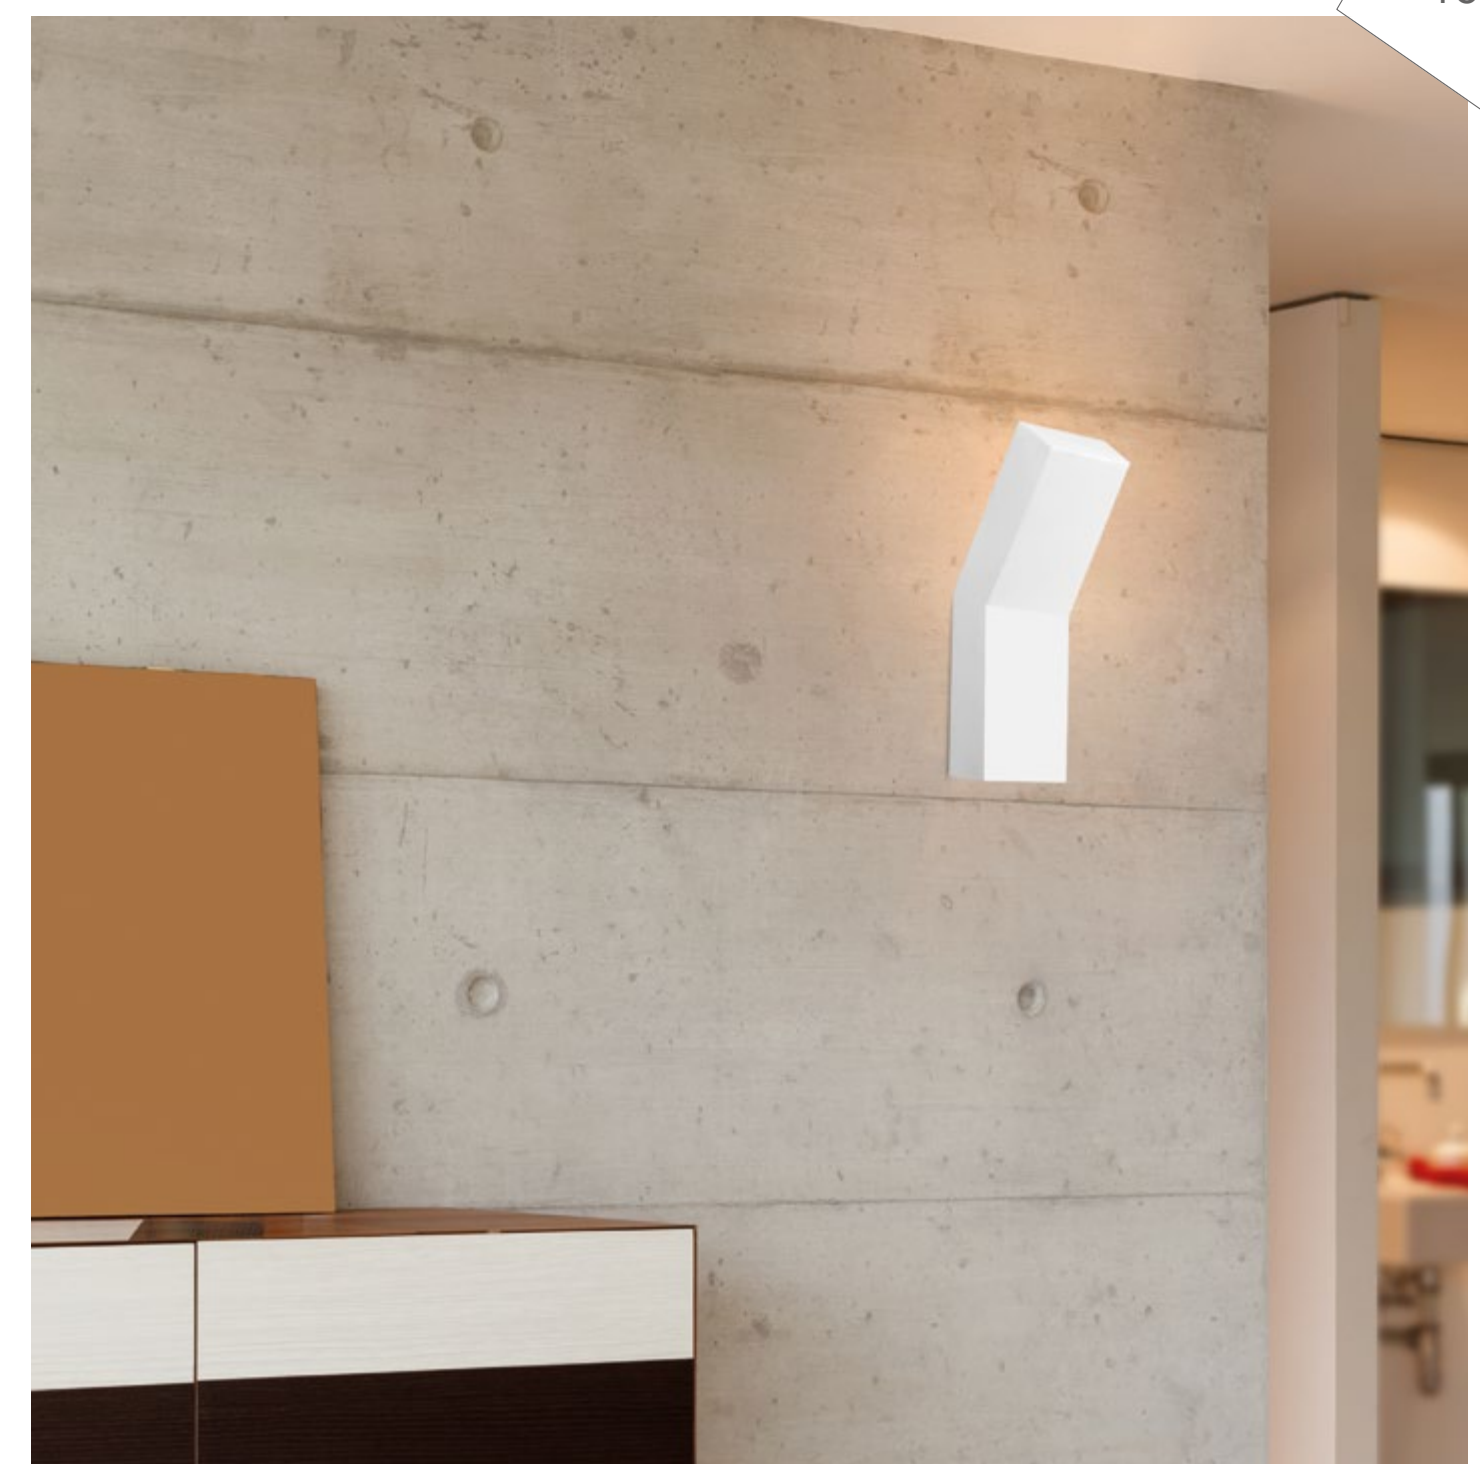

White Gypsum  
E14 1x40 Watt 230 Volt  
IP20 Bulb Excluded  
L: 30 W: 9.5 H: 14 cm

new

Otello

**7201601**

White Gypsum  
E27 1x40 Watt 230 Volt  
IP20 Bulb Excluded  
L: 30 W: 17 H: 12 cm

Otello

**51684201**