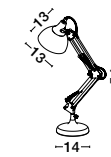

Molla

6719001

Cooper Metal
E14 1x40 Watt 230 Volt
IP20 Bulb Excluded
D: 14 H: 54 cm