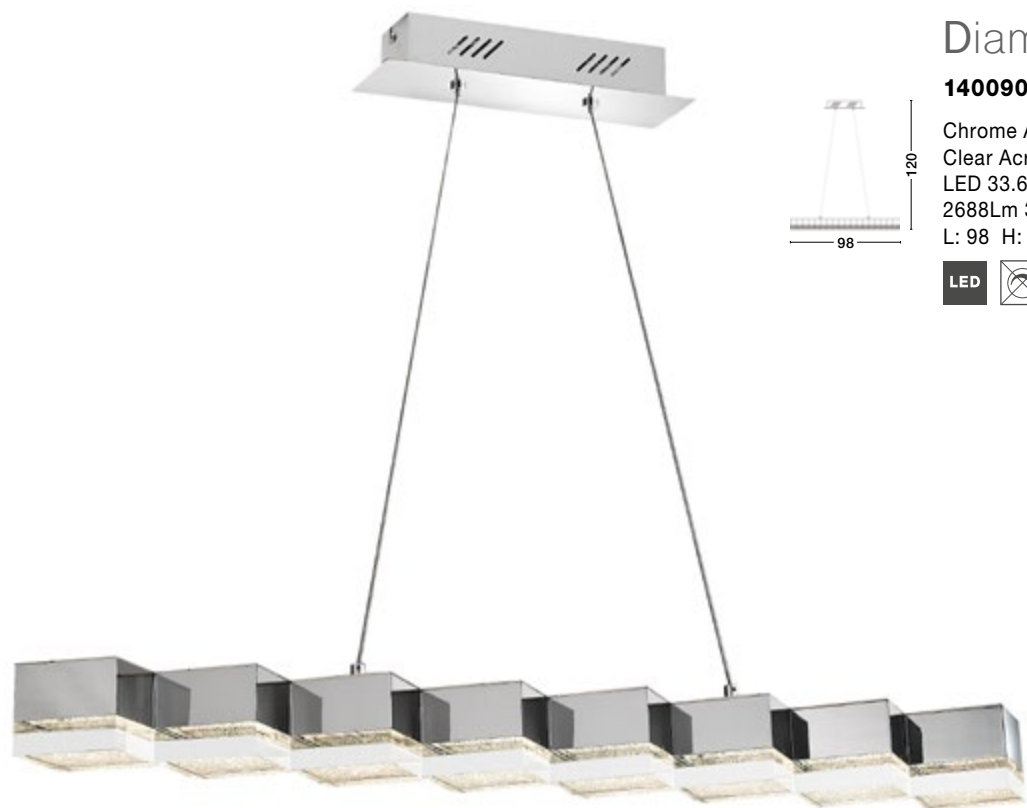

### Hilton

**160300502**

Chrome Aluminium  
 Clear Acrylic & Crystal Sand  
 LED 7.2 Watt 230 Volt  
 576Lm 3000K IP20  
 L: 10 W: 9.5 H: 23 cm

### Diamond

**1400901608**

Chrome Aluminium  
Clear Acrylic & Crystal Sand  
LED 33.6 Watt 230 Volt  
2688Lm 3000K IP20  
L: 98 H: 120 cm