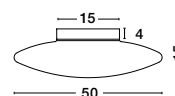

Pressione

620442

Opal Glass
Chrome Metal
E27 3x60 Watt 230 Volt
IP20 Bulb Excluded
D: 50 H: 15 cm