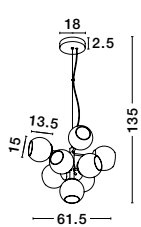

### Adamo

**7246201**

Clear Glass  
Chrome Aluminium  
E27 1x60 Watt 230 Volt  
IP20 Bulb Excluded  
D: 28 H: 42 H2: 120 cm

GL 72462011

175

**Bolichino**  
**5921801**  
Chrome Metal & Amber Glass  
E27 9x40 Watt 230 Volt  
IP20 Bulb Excluded  
D: 61.5 H: 135 cm