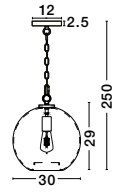

Ancona

79105601

Brown Handmade Glass
Black Metal Chain
E27 1x40 Watt 230 Volt
IP20 Bulb Excluded
D: 30 H1: 29 H2: 250 cm