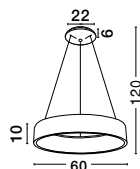

ET 61672041

Rando

6167204
Gray Metal & Acrylic
LED 42 Watt 230 Volt
2520Lm 4000K IP20
D: 60 H: 120 cm

6167206
Gray Metal & Acrylic
LED 42 Watt 230 Volt
2520Lm 3000K IP20
D: 60 H: 120 cm

ET 61672041

Rando

6167203
Matt White Metal & Acrylic
LED 42 Watt 230 Volt
2520Lm 4000K IP20
D: 60 H: 120 cm

6167205
Matt White Metal & Acrylic
LED 42 Watt 230 Volt
2520Lm 3000K IP20
D: 60 H: 120 cm

ET 61672041

new

Rando

6167220
Black Metal & Acrylic
LED 42 Watt 230 Volt
2520Lm 3000K IP20
D: 60 H: 120 cm

ET 61672041

new

Rando

6167209
Coffee Brown Metal & Acrylic
LED 42 Watt 230 Volt
2520Lm 3000K IP20
D: 60 H: 120 cm