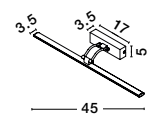

GL 716066011

new

Dritto

**71606601**  
Opal Glass  
Chrome Aluminium  
G9 2x28 Watt 230 Volt  
IP44 Bulb Excluded  
L: 24 W: 13 H: 11 cm

GL 63106611

Dritto

**6310661**  
Clear Glass  
Satin Nickel Metal  
G9 2x40 Watt 230 Volt  
IP44 Bulb Excluded  
L: 22 W:12 H: 18 cm