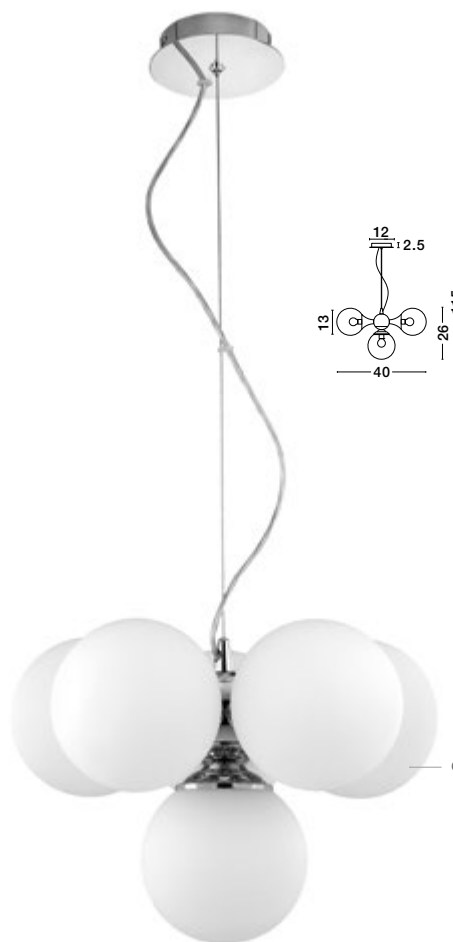

GL 414170011

Pallone

41415402

Opal Glass
Chrome Aluminium
E27 6x40 Watt 230 Volt
IP20 Bulb Excluded
D: 40 H1: 26 H2: 115 cm