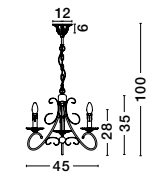

Tradizione

5839401

Metal Matt Cream White
E14 3x40 Watt 230 Volt
IP20 Bulb Excluded
D: 45 H1: 35 H2: 100 cm