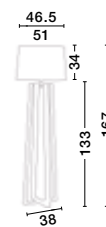

Alma

60202

Natural Wood
Sand White Shade
Black Fabric Wire
E27 1x40 Watt 230 Volt
IP20 Bulb Excluded
L: 38 H1: 34 H2: 167 cm