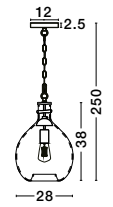

new

Naples

78788801

Green-Blue Handmade Glass
Black Metal Chain
E27 1x40 Watt 230 Volt
IP20 Bulb Excluded
D: 28 H1: 38 H2: 250 cm

GL 78788801