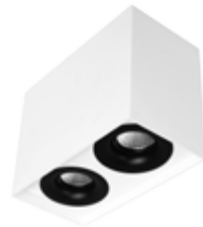

Cid

62016

White Aluminium
L: 20 W: 10.5 H: 15 cm

Cid

6204

White Aluminium
Frame
L: 19.5 H: 10 cm

Cid

6205

Black Aluminium
Frame
L: 19.5 H: 10 cm

620010

62202

62221

62221

620010

62202

6204

6205

62006

62018

62007

62019

62007

62019

62006

62018

6204

6205

62008

62200

62201

62201

62008

62200

6204

6205