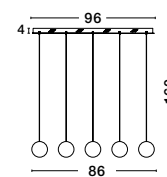

Unita

1500201906

Chrome Aluminium
Opal Glass
LED 25 Watt 230 Volt
1920Lm 3000K IP20
L: 86 H: 160 cm

GL 15002019011

GL 15002019011

Unita

1500201901

Chrome Aluminium
Opal Glass
LED 5 Watt 230 Volt
384Lm 3000K IP20
D: 12 H: 122 cm

GL 15002019011

Unita

1500201907

Chrome Aluminium
Opal Glass
LED 35 Watt 230 Volt
2688Lm 3000K IP20
D: 35 H: 170 cm