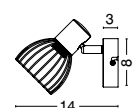

SPOT LUMINAIRES

new

Fiumicino

770010

Matt Black Metal  
E14 1x25 Watt 230 Volt  
IP20 Bulb Excluded  
D: 8 W: 14 H: 11.5 cm

new

Fiumicino

770011