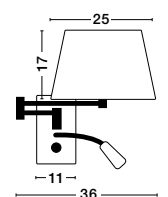

Cingo

6102681

Chrome Aluminium
White Fabric Shade
E27 1x60 Watt 230 Volt
IP20 Bulb Excluded
L: 36 H1: 17 H2: 33 cm

Cingo

6102682

Chrome Aluminium
White Fabric Shade
E27 1x60 Watt 230 Volt
IP20 Bulb Excluded
LED 3 Watt 3000 K
L: 36 H1: 17 H2: 33 cm

S 69162021

Montato

6916202

White & Chrome Aluminium
White Fabric Shade
E27 1x40 Watt 230 Volt
IP20 Bulb Excluded
LED 3 Watt 3000 K
L: 18 W: 23 H: 44 cm

6916203
on page: 400

6916201
on page: 400