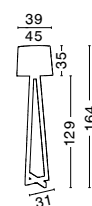

Alma

40202

Natural Wood
Sand White Shade
Black Fabric Wire
E27 1x60 Watt 230 Volt
IP20 Bulb Excluded
L: 31 H1: 35 H2: 164 cm