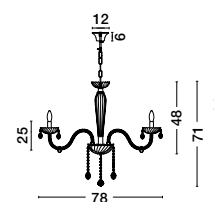

### Vienna

**541008**  
 Smoke Glass  
 Chrome Frame  
 Adjustable  
 E14 2x40 Watt 230 Volt  
 IP20 Bulb Excluded  
 D: 22-44 W: 5-18 H: 27 cm

Noris

**51231408**

Chrome Aluminium  
Smoke Glass & K9 Crystals  
E14 8x40 Watt 230 Volt  
IP20 Bulb Excluded  
D: 78 H: 71 H<sub>2</sub>: 130 cm