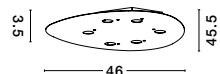

Triangolo

51609207

Aluminium Gold Foil
LED 30 Watt 230 Volt
1800Lm 3000K IP20
L: 46 W: 45.5 H: 3.5 cm