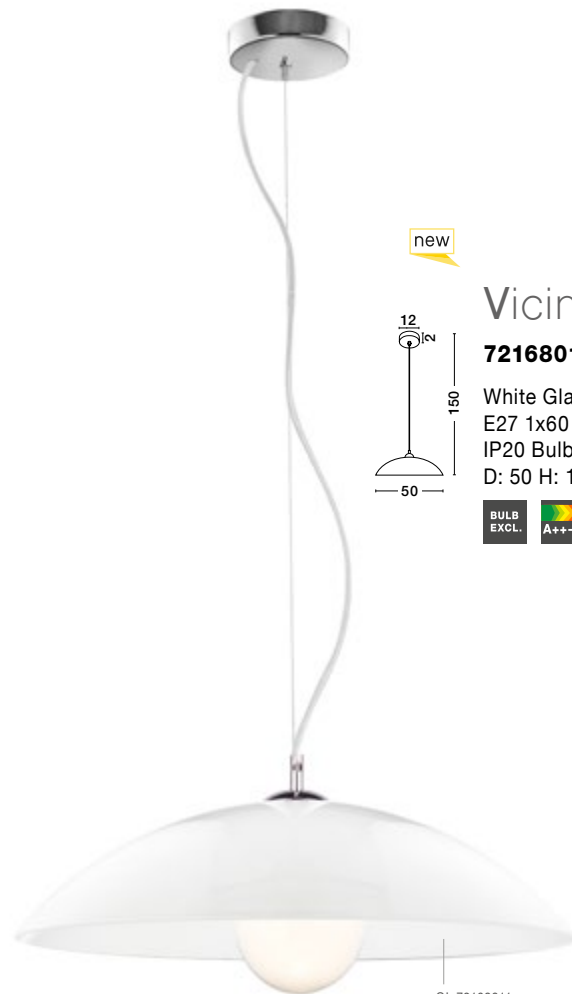

Vicino

7216801
White Glass & Nickel Matt
E27 1x60 Watt 230 Volt
IP20 Bulb Excluded
D: 50 H: 150 cm

GL 72168011