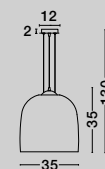

Bellini 4587202

Chrome Aluminium
Glossy Black Glass
E27 1x100 Watt 230 Volt
IP20 Bulb Excluded
D: 35 H1: 35 H2: 130 cm