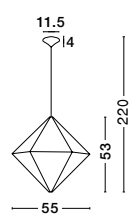

Ciryl

6428062

Gold Stainless Steel
Black Fabric Wire
E27 1x40 Watt 230 Volt
IP20 Bulb Excluded
D: 55 H1: 53 H2: 220 cm