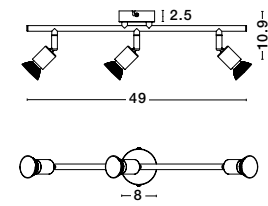

Base

660003

Satin Nickel Metal
GU10 3x50 Watt 230 Volt
IP20 Bulb Excluded
L: 49 W: 8 H: 10.9 cm