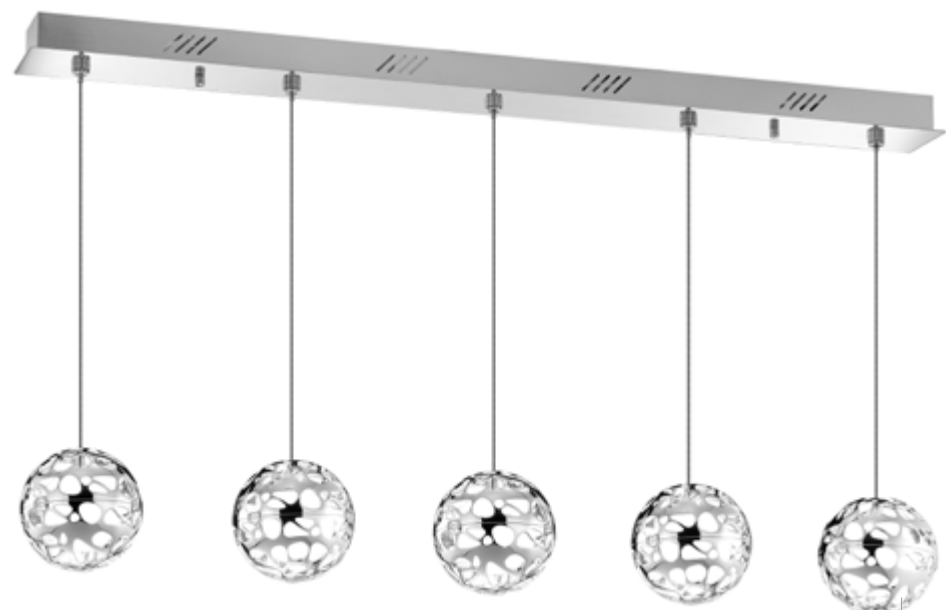

Unita

1500201906

Chrome Aluminium
Opal Glass
LED 25 Watt 230 Volt
1920Lm 3000K IP20
L: 86 H: 160 cm

GL 15002019011

GL 15002019011

Unita

1500201901

Chrome Aluminium
Opal Glass
LED 5 Watt 230 Volt
384Lm 3000K IP20
D: 12 H: 122 cm

GL 15002019011

Unita

1500201907

Chrome Aluminium
Opal Glass
LED 35 Watt 230 Volt
2688Lm 3000K IP20
D: 35 H: 170 cm