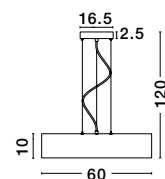

ET 6168041

Roda

616804

Gray Metal & Acrylic
LED 46 Watt 230 Volt
2760Lm 3000K IP20
D: 60 H: 120 cm

Roda

616803

Matt White Metal & Acrylic
LED 46 Watt 230 Volt
2760Lm 3000K IP20
D: 60 H: 120 cm

ET 6168041