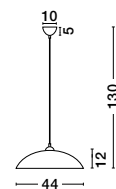

Vicino

62501
White Glass & Nickel Matt
E27 1x60 Watt 230 Volt
IP20 Bulb Excluded
D: 44 H1: 12 H2: 130 cm

GL 625011