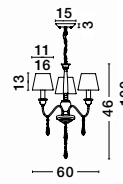

Elegant

5157201

Metal Matt White
Cream Shade & Crystal
E14 3x40 Watt 230 Volt
IP20 Bulb Excluded
D: 60 H1: 46 H2: 100 cm