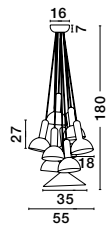

Ferrara

7130203

Dark Gray Aluminium Outside
Beige Gray Aluminium Inside
Black Fabric Wire
E27 10x40 Watt 230 Volt
IP20 Bulb Excluded
D: 55 H: 180 cm