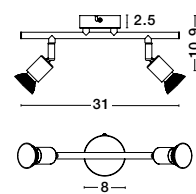

Base

661002

Matt White Metal
GU10 2x50 Watt 230 Volt
IP20 Bulb Excluded
L: 31 W: 8 H: 10.9 cm