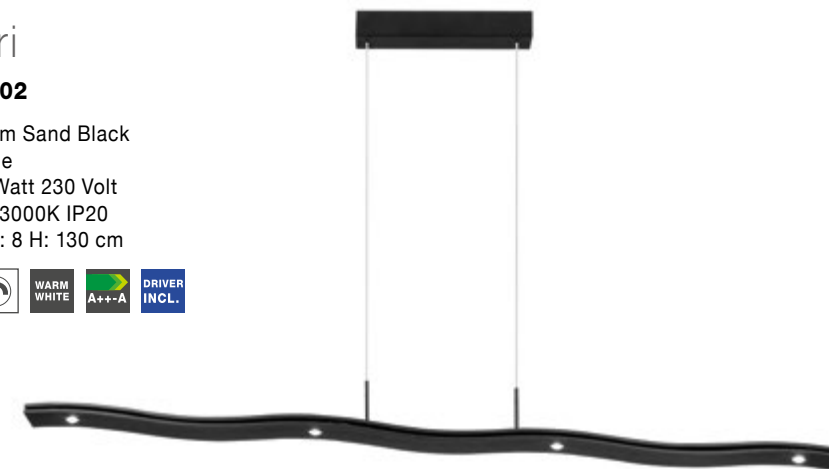

### Estia

**17242201**

Matt White Aluminium & Acrylic  
LED 80 Watt 230 Volt  
4800Lm 3000K IP20  
D: 68 H: 23 H2: 120 cm

**Fuori**  
**51611002**  
 Aluminium Sand Black  
 Dimmable  
 LED 40 Watt 230 Volt  
 2400Lm 3000K IP20  
 L: 130 W: 8 H: 130 cm