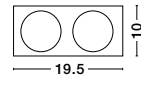

Cid

6204

White Aluminium
Frame
L: 19.5 H: 10 cm