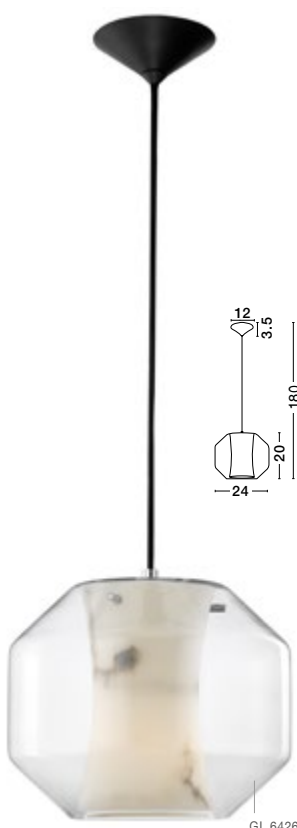

Marmi

6426222

Scagliola Glass & Marble
Black Fabric Wire
E27 1x40 Watt 230 Volt
IP20 Bulb Excluded
D: 24 H1: 20 H2: 180 cm

GL 64262221