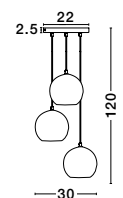

Adelina

8436402

Smoky Glass
Black Metal
E27 3x40 Watt 230 Volt
IP20 Bulb Excluded
D: 30 H: 120 cm