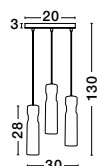

Fidele

8436418

Smoky Glass
Black Metal
E27 3x40 Watt 230 Volt
IP20 Bulb Excluded
D: 30 H1: 28 H2: 130 cm