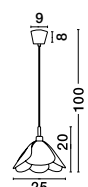

Udine

7204604

Fuchsia Silicon
Fuchsia Fabric Wire
E27 1x60 Watt 230 Volt
IP20 Bulb Excluded
D: 25 H1: 20 H2: 100 cm