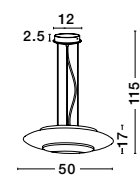

Pressione

51785602
Opal White Glass
Chrome Aluminium
E27 4x60 Watt 230 Volt
IP20 Bulb Excluded
D: 50 H: 17 H: 115 cm