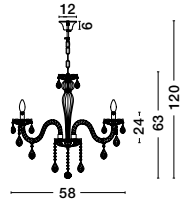

Zeno

71231401

Chrome Aluminium
Cognac Glass & K9 Crystals
E14 5x40 Watt 230 Volt
IP20 Bulb Excluded
D: 58 H1: 63 H2: 120 cm