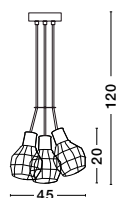

Robertino

8436407
Cooper Metal
E27 3x40 Watt 230 Volt
IP20 Bulb Excluded
D: 45 H: 20 H2: 120 cm