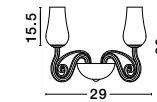

Decenza

1300900102

Chrome Metal
Opal White Glass
Adjustable
E14 2x40 Watt 230 Volt
IP20 Bulb Excluded
W: 29 H: 20 cm