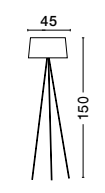

Delicia

7605172

Brass Aluminium
White Shade
E27 1x40 Watt 230 Volt
IP20 Bulb Excluded
D: 45 H: 150 cm