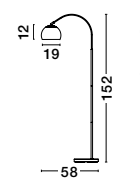

Proteto

674201
Chrome Metal
E27 1x60 Watt 230 Volt
IP20 Bulb Excluded
D: 58 H: 152 cm