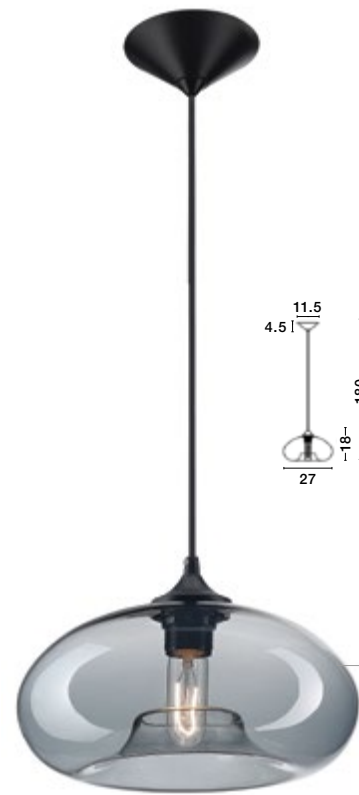

Fumo

42118404

Gray Glass & Black Metal
Black Fabric Wire
E27 1x60 Watt 230 Volt
IP20 Bulb Excluded
D: 27 H1: 18 H2: 180 cm

GL 421184041