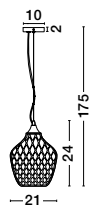

Vetro

51861450

Clear Handmade Glass
Black Fabric Wire
E27 1x40 Watt 230 Volt
IP20 Bulb Excluded
D: 21 H1: 24 H2: 175 cm