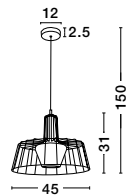

Kaleo

61390601

Blue Metal & Opal Glass
E27 1x60 Watt 230 Volt
IP20 Bulb Excluded
D: 45 H1: 31 H2: 150 cm