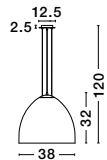

Sechio

45635201

Glass & Brown Lines
Chrome Aluminium
E27 1x100 Watt 230 Volt
IP20 Bulb Excluded
D: 38 H: 32 H₂: 120 cm

GL 456352011