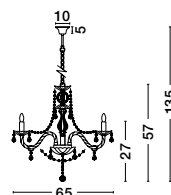

Vincanto

6202403

Chrome Aluminium
Glass & K9 Crystals
E14 8x40 Watt 230 Volt
IP20 Bulb Excluded
D: 65 H1: 57 H2: 135 cm