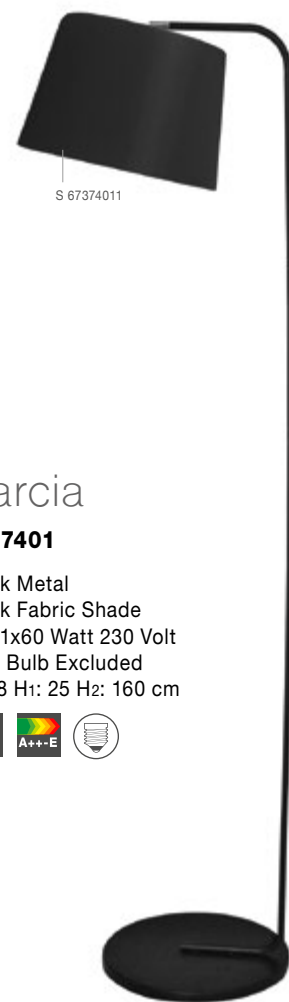

S 67374011

Garcia

6737401

Black Metal
Black Fabric Shade
E27 1x60 Watt 230 Volt
IP20 Bulb Excluded
D: 38 H: 25 H₂: 160 cm