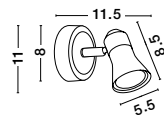

Galeria

663001

Satin Nickel
Chrome Aluminium
GU10 1x50 Watt 230 Volt
IP20 Bulb Excluded
D: 8 W: 11.5 H: 11 cm