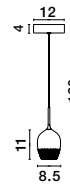

Ricca

1503000906

Chrome Aluminium  
Clear Glass  
LED 25 Watt 230 Volt  
1920Lm 3000K IP20  
L: 90 H: 126 cm

Ricca

1503000907

Chrome Aluminium  
Clear Glass  
LED 35 Watt 230 Volt  
2688Lm 3000K IP20  
D: 25 H: 158 cm