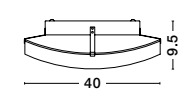

GL 6004011

White Satinated Glass
Chrome Metal
E27 1x60 Watt 230 Volt
IP20 Bulb Excluded
Packing 6 pcs
D: 30 H: 8 cm

GL 6004021

White Satinated Glass
Chrome Metal
E27 2x60 Watt 230 Volt
IP20 Bulb Excluded
Packing 6 pcs
D: 40 H: 9.5 cm

GL 6004031

White Satinated Glass
Chrome Metal
E27 1x60 Watt 230 Volt
IP20 Bulb Excluded
Packing 6 pcs
L: 30 W: 7.5 H: 16 cm

GL 6058021

Alabaster Glass
Chrome Metal
E27 2x60 Watt 230 Volt
IP20 Bulb Excluded
Packing 5 pcs
D: 40 H: 9.5 cm

GL 6058011

Alabaster Glass
Chrome Metal
E27 1x60 Watt 230 Volt
IP20 Bulb Excluded
Packing 5 pcs
D: 30 H: 8 cm

GL 6058031

Alabaster Glass
Chrome Metal
E27 1x60 Watt 230 Volt
IP20 Bulb Excluded
Packing 12 pcs
L: 30 W: 7.5 H: 16 cm

605804