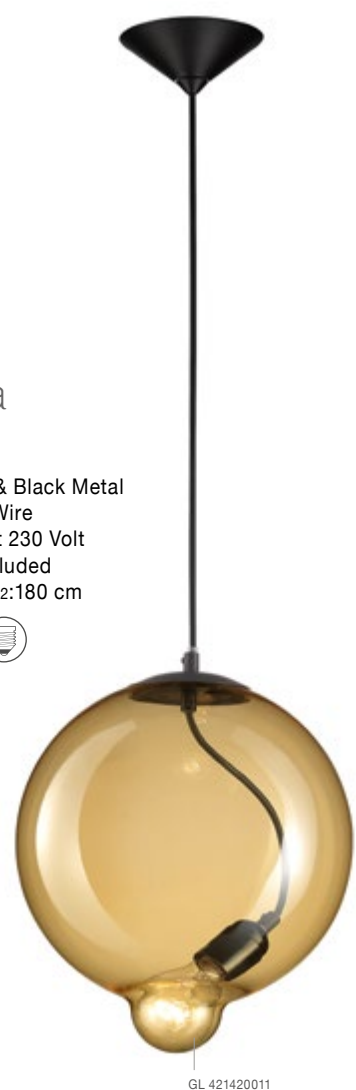

### Goccia

**42142003**

Clear Glass & Black Metal  
Black Fabric Wire  
E27 1x25 Watt 230 Volt  
IP20 Bulb Excluded  
D: 25 H1: 30 H2:180 cm

GL 421420031