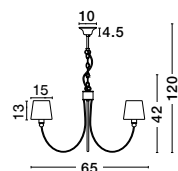

Stile

600203

Antique Brown Metal
Beige Shade
E14 3x40 Watt 230 Volt
IP20 Bulb Excluded
D: 65 H1: 42 H2: 120 cm