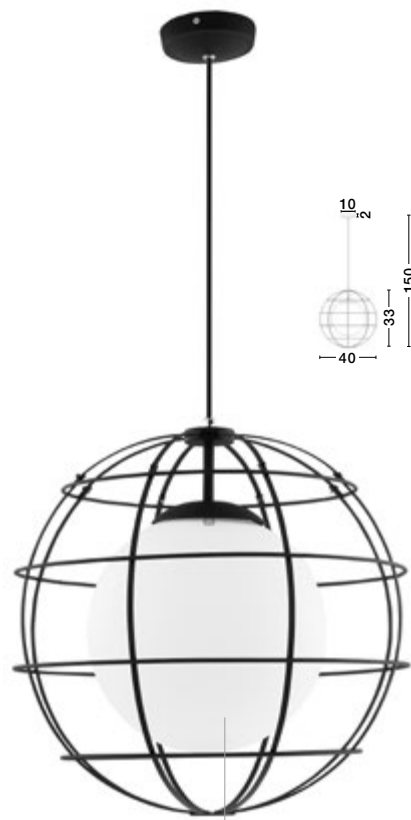

### Kaleo

**61390603**

Red Metal & Opal Glass  
E27 1x60 Watt 230 Volt  
IP20 Bulb Excluded  
D: 45 H1: 31 H2: 150 cm

GL 613906011

Holla

6886801

Chrome Metal & Opal Glass  
E27 1x40 Watt 230 Volt  
IP20 Bulb Excluded  
D:40 H1: 33 H2: 150 cm