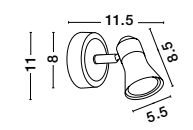

Galeria

664001

Matt White
Chrome Aluminium
GU10 1x50 Watt 230 Volt
IP20 Bulb Excluded
D: 8 W: 11.5 H: 11 cm