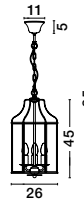

Fiorino

5762602

Rosse Gold Metal
Clear Glass
E14 3x40 Watt 230 Volt
IP20 Bulb Excluded
D: 26 H1: 45 H2: 95 cm

GL 57626021