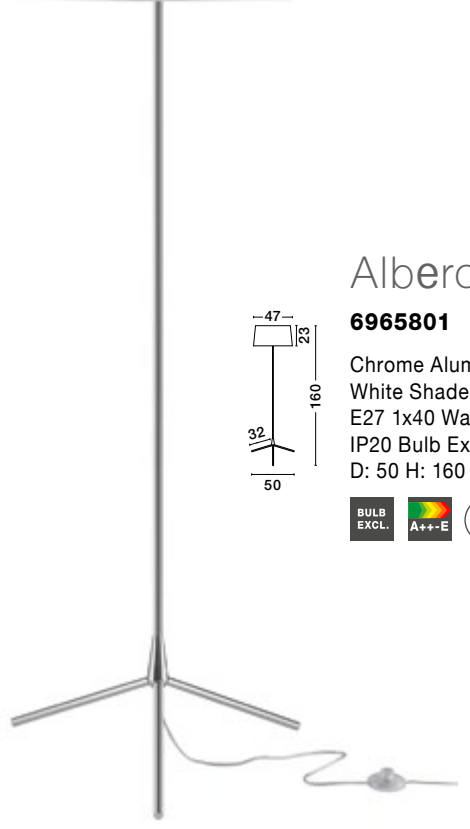

### Albero

**6965801**

Chrome Aluminium  
White Shade  
E27 1x40 Watt 230 Volt  
IP20 Bulb Excluded  
D: 50 H: 160 cm

S 69658021