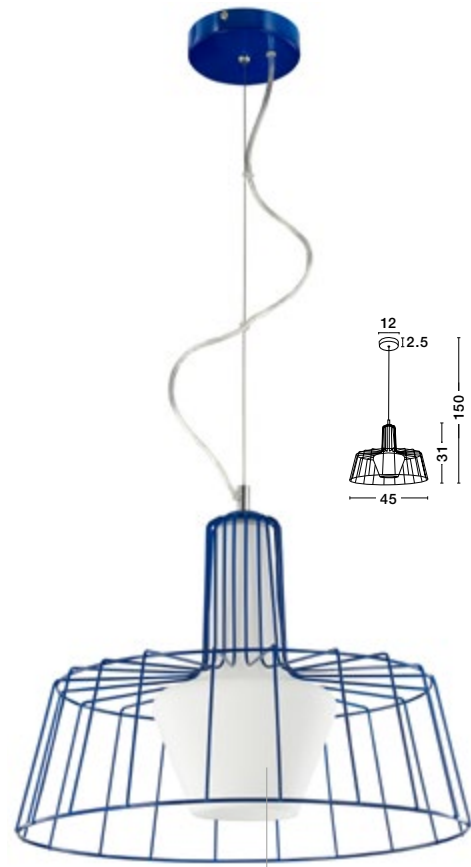

### Guerino

**7246601**

Black Metal & Opal Glass  
E27 1x60 Watt 230 Volt  
IP20 Bulb Excluded  
D: 45 H1: 30 H2: 150 cm

GL 72466011

new

### Guerino

**7246602**

White Metal & Opal Glass  
E27 1x60 Watt 230 Volt  
IP20 Bulb Excluded  
D: 45 H1: 30 H2: 150 cm

GL 72466011

### Kaleo

**61390601**

Blue Metal & Opal Glass  
E27 1x60 Watt 230 Volt  
IP20 Bulb Excluded  
D: 45 H1: 31 H2: 150 cm

GL 613906011