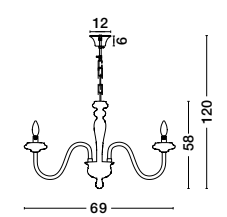

GL 6496042
GL 6496043
GL 6496041
GL 6496044
GL 6496045