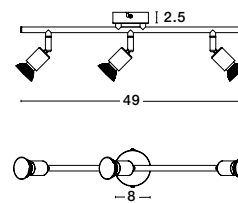

new

Base

660007

Cooper Metal
GU10 3x50 Watt 230 Volt
IP20 Bulb Excluded
L: 49 W:8 H: 10.9 cm