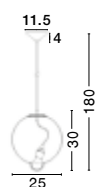

Goccia

42142002

Mint Glass & Black Metal
Black Fabric Wire
E27 1x25 Watt 230 Volt
IP20 Bulb Excluded
D: 25 H1: 30 H2:180 cm