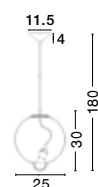

Goccia

42142003

Clear Glass & Black Metal
Black Fabric Wire
E27 1x25 Watt 230 Volt
IP20 Bulb Excluded
D: 25 H1: 30 H2:180 cm