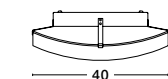

Nido

680001

White Burnished Glass
Chrome Metal
E27 2x40 Watt B230 Volt
IP20 Bulb Excluded
D: 40 H: 9 cm

GL 63102211