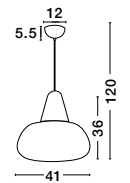

Amie

665202

Opal Glass & Silver Metal
Black Fabric Wire
E27 1x60 Watt 230 Volt
IP20 Bulb Excluded
D: 41 H1: 36 H2: 120 cm

GL 6652021