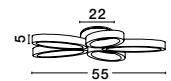

Perla

5245402

Aluminium & Acrylic
Matt White
LED 40 Watt 230 Volt
2800Lm 3500K IP20
D: 55 H: 8.5 cm