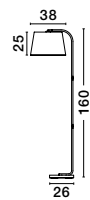

Garcia

6737402

White Metal
White Fabric Shade
E27 1x60 Watt 230 Volt
IP20 Bulb Excluded
D: 38 H: 25 H₂: 160 cm