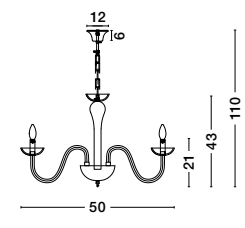

Vienna

541005
Smoke Glass
Chrome Frame
E14 3x40 Watt 230 Volt
IP20 Bulb Excluded
D: 50 H1:43 H2: 110 cm