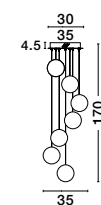

Unita

1500201906

Chrome Aluminium
Opal Glass
LED 25 Watt 230 Volt
1920Lm 3000K IP20
L: 86 H: 160 cm

GL 15002019011

GL 15002019011

Unita

1500201901

Chrome Aluminium
Opal Glass
LED 5 Watt 230 Volt
384Lm 3000K IP20
D: 12 H: 122 cm

GL 15002019011

Unita

1500201907

Chrome Aluminium
Opal Glass
LED 35 Watt 230 Volt
2688Lm 3000K IP20
D: 35 H: 170 cm