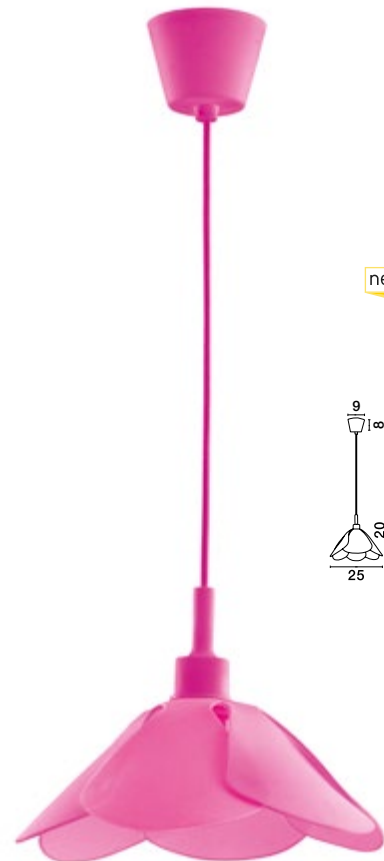

new

Udine

7204604

Fuchsia Silicon
Fuchsia Fabric Wire
E27 1x60 Watt 230 Volt
IP20 Bulb Excluded
D: 25 H1: 20 H2: 100 cm