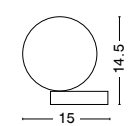

Dritto

7230401
Opal Glass
Chrome Aluminium
G9 28 Watt 230 Volt
IP44 Bulb Excluded
L: 12.5 W: 15 H: 14.5 cm