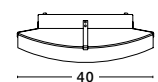

Quale

600302

White Satinated Glass
Chrome Metal
E27 2x60 Watt 230 Volt
IP20 Bulb Excluded
L: 40 W: 40 H: 10 cm

GL 6003031