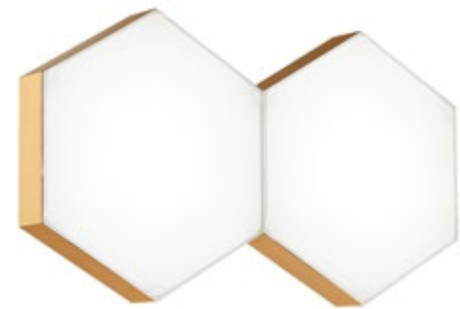

Pettine

1300303202

Satin Gold Metal & Acrylic
LED 10 Watt 230 Volt
650Lm 3000K IP20
L: 25.4 W:14.7 H: 7.3 cm