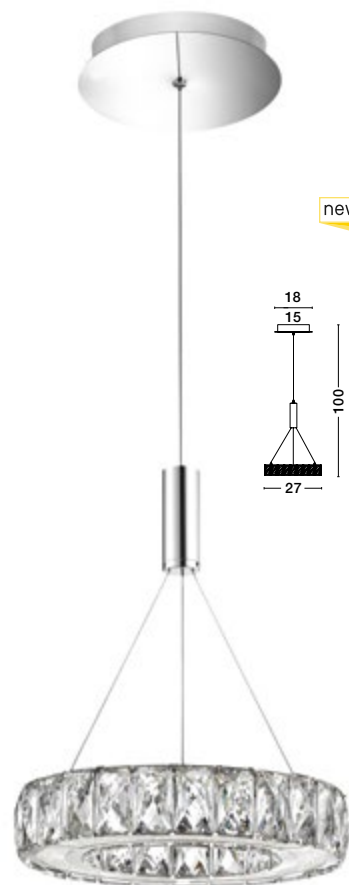

# Regina

**661721**

Chrome Aluminium  
& Crystal  
Adjustable  
LED 36 Watt 230 Volt  
2160Lm 3000K IP20  
D: 70 H: 180 cm

*also  
you  
can  
do*

# Regina

**661741**

Chrome Aluminium  
& Crystal  
LED 25 Watt 230 Volt  
1500Lm 3000K IP20  
L: 90 H: 120 cm

new