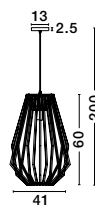

Plade

79002

Natural Wood
Black Fabric Wire
E27 1x60 Watt 230 Volt
IP20 Bulb Excluded
D: 41 H1: 60 H2: 200 cm