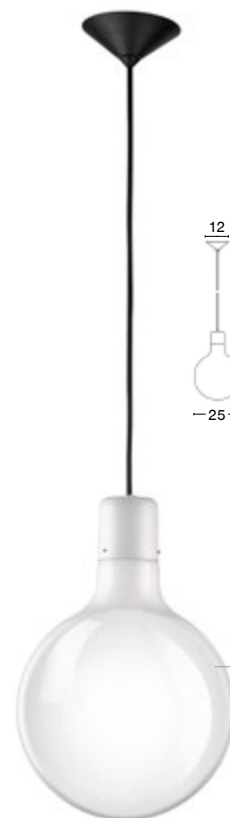

**BULB EXCL.** **A++-E**

**Fiorito**  
**42124002**  
 Gold Aluminium  
 Black Fabric Wire  
 E27 1x60 Watt 230 Volt  
 IP20 Bulb Included  
 D: 12 H1: 25 H2: 180 cm

**BULB INCL.** **D**

**Fiorito**  
**42114801**  
 White Glass  
 Black Fabric Wire  
 E27 1x40 Watt 230 Volt  
 IP20 Bulb Excluded  
 D: 25 H1: 33 H2: 190 cm