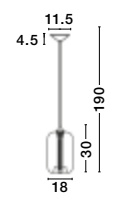

Fumo

42118402

Gray Glass & Black Metal
Black Fabric Wire
E27 1x60 Watt 230 Volt
IP20 Bulb Excluded
D: 18 H1: 30 H2: 190 cm