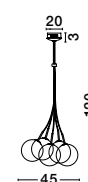

GL 84364281

GL 84364281