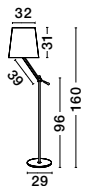

Albero

6712605

Chrome Metal
White Fabric Shade
E27 1x60 Watt 230 Volt
IP20 Bulb Excluded
D: 32 H: 130-160 cm