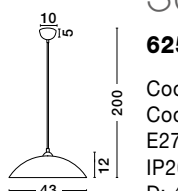

Semplise

62507

Cooper Foil Glass
Cooper Metal
E27 1x60 Watt 230 Volt
IP20 Bulb Excluded
D: 43 H1: 12 H2: 200 cm