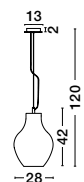

Adamo

7246201

Clear Glass
Chrome Aluminium
E27 1x60 Watt 230 Volt
IP20 Bulb Excluded
D: 28 H: 42 H2: 120 cm

GL 72462011