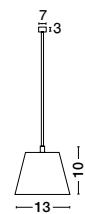

Plaster

5461601

White Gypsum
GU10 1x50 Watt 230 Volt
IP20 Bulb Excluded
L: 7 W: 7 H: 120 cm