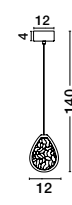

Royal

1603201301
Chrome Aluminium
Cave Clear Glass
LED 10.8 Watt 230 Volt
705Lm 3000K IP20
D: 12 H: 140 cm