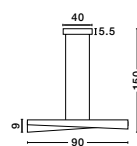

Core

616190

White Aluminium & Acrylic
LED 44 Watt 230 Volt
2640Lm 3000K IP20
L: 90 W: 7 H: 150 cm