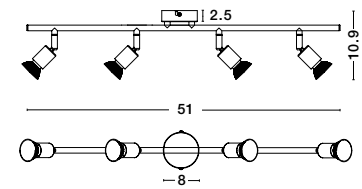

Base

660004

Satin Nickel Metal
GU10 4x50 Watt 230 Volt
IP20 Bulb Excluded
L: 51 W: 8 H: 10.9 cm