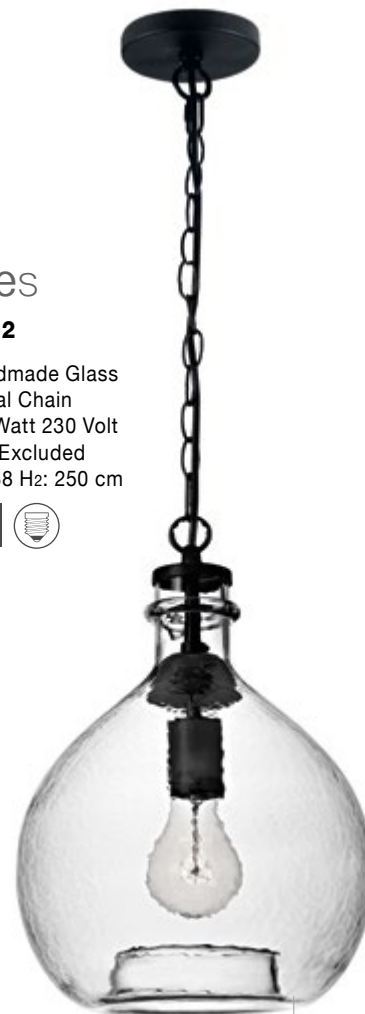

Naples

78788802

Clear Handmade Glass
Black Metal Chain
E27 1x40 Watt 230 Volt
IP20 Bulb Excluded
D: 28 H1: 38 H2: 250 cm

GL 78788802

handmade
glass