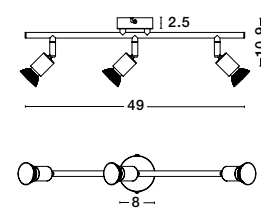

Base

661003

Matt White Metal
GU10 3x50 Watt 230 Volt
IP20 Bulb Excluded
L: 49 W: 8 H: 10.9 cm