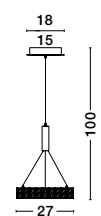

# Regina

**661741**

Chrome Aluminium  
& Crystal  
LED 25 Watt 230 Volt  
1500Lm 3000K IP20  
L: 90 H: 120 cm

new