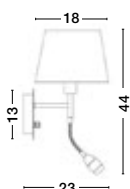

Montato

6916202

White & Chrome Aluminium
White Fabric Shade
E27 1x40 Watt 230 Volt
IP20 Bulb Excluded
LED 3 Watt 3000 K
L: 18 W: 23 H: 44 cm

S 6916203