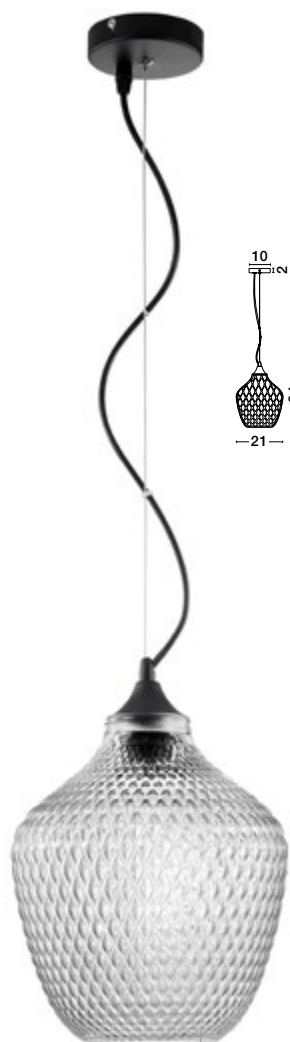

Vetro

51861450

Clear Handmade Glass
Black Fabric Wire
E27 1x40 Watt 230 Volt
IP20 Bulb Excluded
D: 21 H1: 24 H2: 175 cm

GL 518614501