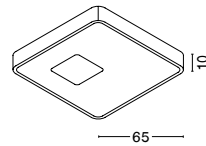

ET 42256021

Cornice

4225602
White Aluminium
Iron & Acrylic
LED 65 Watt 230 Volt
3900Lm 3000K IP20
L: 65 W: 65 H: 10

ET 42342021

Cornice

4234201
White Aluminium & Acrylic
LED 56 Watt 230 Volt
2800Lm 3000K IP20
L: 56 W: 18 H: 8

Cornice

4234202
White Aluminium & Acrylic
LED 56 Watt 230 Volt
2800Lm 3000K IP20
L: 45 W: 23 H: 10

ET 42342011

Cornice

4234204
White Aluminium & Acrylic
LED 14 Watt 230 Volt
840Lm 3000K IP20
L: 23 W: 23 H: 13

ET 42342031

Cornice

4234203
White Aluminium & Acrylic
LED 19.5 Watt 230 Volt
1170Lm 3000K IP20
L: 33 W: 33 H: 11.5

Gancio

1400304414
Matt White Metal
Adjustable Arm
LED 33.6 Watt 230 Volt
2016Lm 3000 K IP20
L: 26-42 H:56-80 cm

Gancio

1400304434
Chrome Metal
Adjustable Arm
LED 33.6 Watt 230 Volt
2016Lm 3000K IP20
L: 26-42 H: 56-80 cm