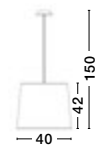

Montato

6916201
White Metal
White Fabric Shade
E27 1x40 Watt 230 Volt
IP20 Bulb Excluded
L: 40 H: 42 H2: 150 cm