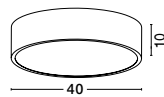

### Onda

**61471603**

White Iron & Acrylic  
LED 95 Watt 230 Volt  
3400Lm 3000K IP20  
D: 75 H: 12.5 cm

ET 61668011

ET 61652011

Roda

**6165202**

Gray Metal & Acrylic Difuser  
LED 26 Watt 230 Volt  
1560Lm 4200K IP20  
D: 40 H: 10 cm