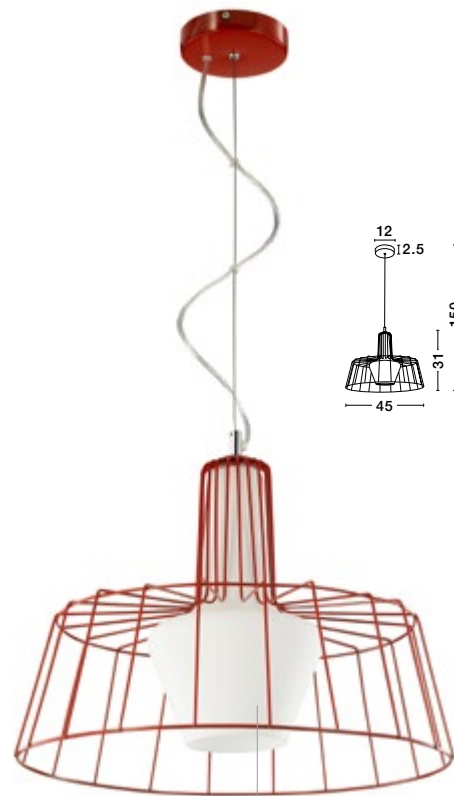

### Guerino

**7246602**

White Metal & Opal Glass  
E27 1x60 Watt 230 Volt  
IP20 Bulb Excluded  
D: 45 H1: 30 H2: 150 cm

GL 72466011

### Kaleo

**61390601**

Blue Metal & Opal Glass  
E27 1x60 Watt 230 Volt  
IP20 Bulb Excluded  
D: 45 H1: 31 H2: 150 cm

GL 613906011