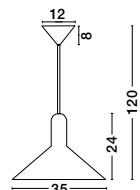

Umbria

7130201
Dark Gray Aluminium
Black Fabric Wire
E27 1x40 Watt 230 Volt
IP20 Bulb Excluded
D: 35 H1: 24 H2: 120 cm