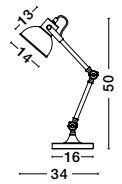

Dunik

6713002

Black Metal
E14 1x40 Watt 230 Volt
IP20 Bulb Excluded
D: 34 H: 50 cm