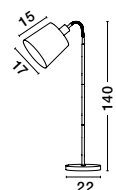

Garcia

671002

White & Chrome Metal
White Fabric Shade
E27 1x60 Watt 230 Volt
IP20 Bulb Excluded
D: 22 H: 140 cm