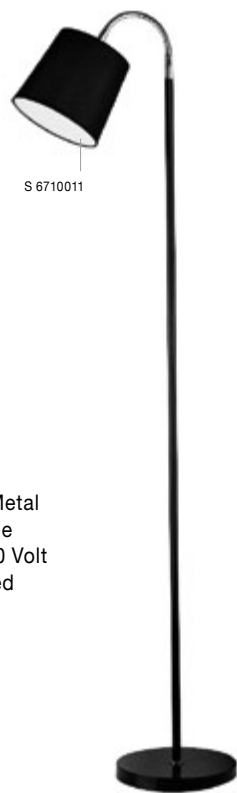

new

Garrie

7605169

Matt White & Chrome Metal  
E27 1x60 Watt 230 Volt  
IP20 Bulb Excluded  
D: 20 H: 140 cm

new

Garrie

7605170

Matt Black & Chrome Metal  
E27 1x60 Watt 230 Volt  
IP20 Bulb Excluded  
D: 20 H: 140 cm