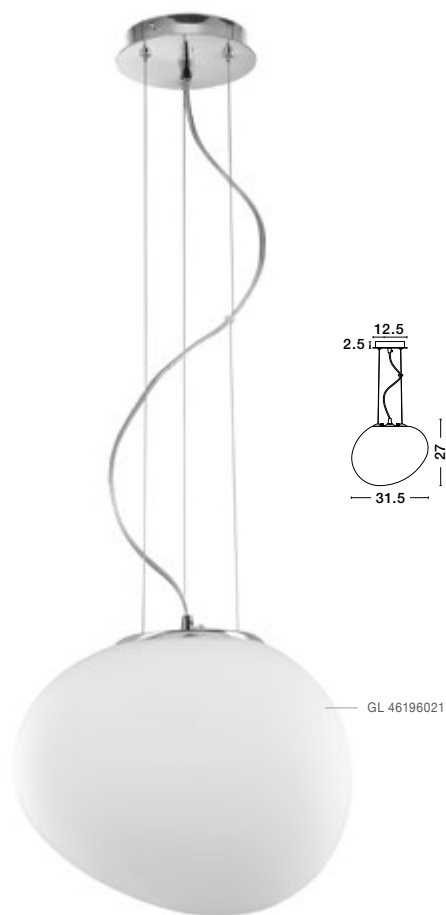

Ciottoli

4619602

Opal White Glass
Chrome Aluminium
E27 1x75 Watt 230 Volt
IP20 Bulb Excluded
D: 31.5 H1: 27 H2: 120 cm

GL 46196021