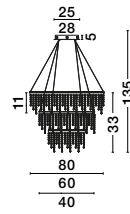

Adelio

17321601

Chrome Aluminium & K9 Crystal
LED 108 Watt 230 Volt
6480Lm 3000K IP20
L: 80 H1: 33 H2: 135 cm

CR 172428031