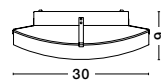

Verona

7326321

White Glass & Chrome Metal
Gold Iridescent
E27 2x60 Watt 230 Volt
IP20 Bulb Excluded
L: 30 W: 30 H: 9 cm