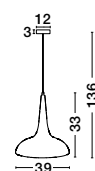

Suono

46201

White Metal & Wood
White Fabric Wire
E27 1x60 Watt 230 Volt
IP20 Bulb Excluded
D: 39 H: 33 H₂: 136 cm