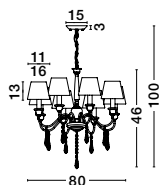

Elegant

5157203

Metal Matt White
Cream Shade & Crystal
E14 8x40 Watt 230 Volt
IP20 Bulb Excluded
D: 80 H1: 46 H2: 100 cm