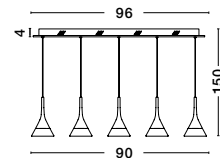

Costoco

1500311906

Chrome Aluminium
Clear Glass & Silver Sand
LED 24 Watt 230 Volt
1800Lm 3000K IP20
L: 96 W: 12 H: 150 cm