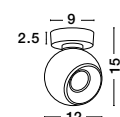

Tore

666001

Matt Gray Aluminium
GU10 1x50 Watt 230 Volt
IP20 Bulb Excluded
D: 12 H: 15 cm