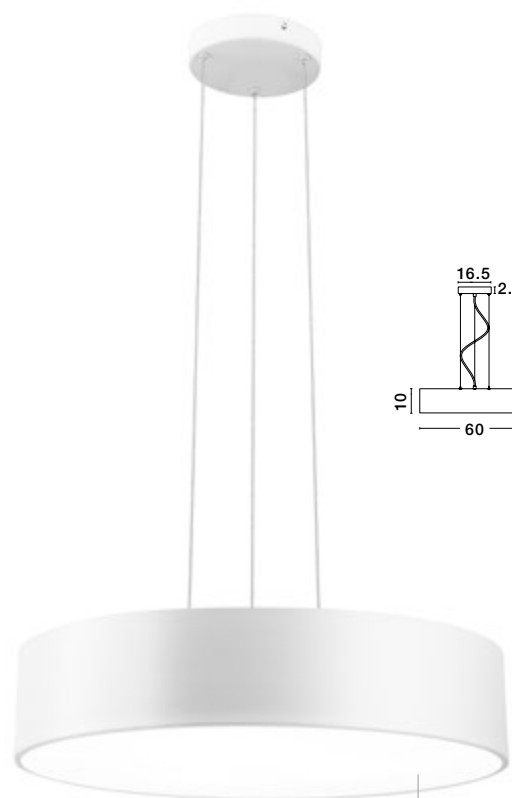

### Roda

**616804**

Gray Metal & Acrylic  
LED 46 Watt 230 Volt  
2760Lm 3000K IP20  
D: 60 H: 120 cm