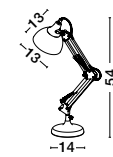

Molla

6719003

White Metal
E14 1x40 Watt 230 Volt
IP20 Bulb Excluded
D: 14 H: 54 cm