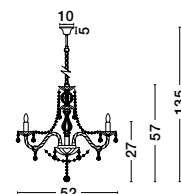

Vincanto

6202402

Chrome Aluminium
Glass & K9 Crystals
E14 6x40 Watt 230 Volt
IP20 Bulb Excluded
D: 52 H1: 57 H2: 135 cm