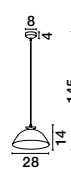

Albio

5250402

Matt White Aluminium
LED 7 Watt 230 Volt
420Lm 3000K IP20
D: 28 H: 14 H2: 145 cm