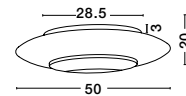

Pressione

51785603

Opal Glass
Chrome Metal
E27 3x60 Watt 230 Volt
IP20 Bulb Excluded
D: 50 H: 20 cm