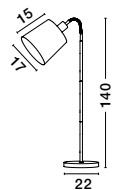

Garcia

671001

Black & Chrome Metal
Black Fabric Shade
E27 1x60 Watt 230 Volt
IP20 Bulb Excluded
D: 22 H: 140 cm