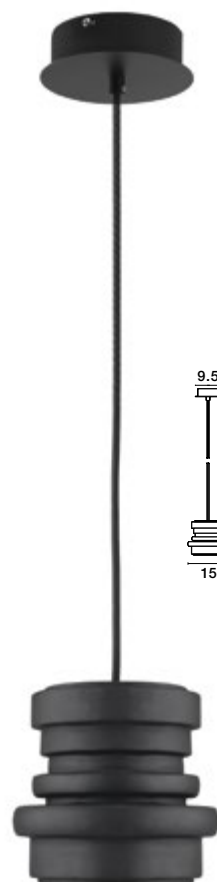

Punto

41202001

Polyresin & Aluminium
Black Fabric Wire
GU10 1x35 Watt 230 Volt
IP20 Bulb Excluded
D: 15 H1: 13.5 H2: 165 cm