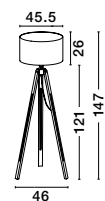

### Alma

**6716001**

Natural Wood  
Sand White Shade  
White Fabric Wire  
E27 1x60 Watt 230 Volt  
IP20 Bulb Excluded  
D: 46 H: 26 H<sub>2</sub>: 147 cm

S 602011