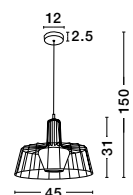

Kaleo

61390603

Red Metal & Opal Glass
E27 1x60 Watt 230 Volt
IP20 Bulb Excluded
D: 45 H1: 31 H2: 150 cm