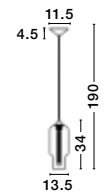

Fumo

42118401

Gray Glass & Black Metal
Black Fabric Wire
E27 1x60 Watt 230 Volt
IP20 Bulb Excluded
D: 13.5 H1: 34 H2: 190 cm

GL 421184011