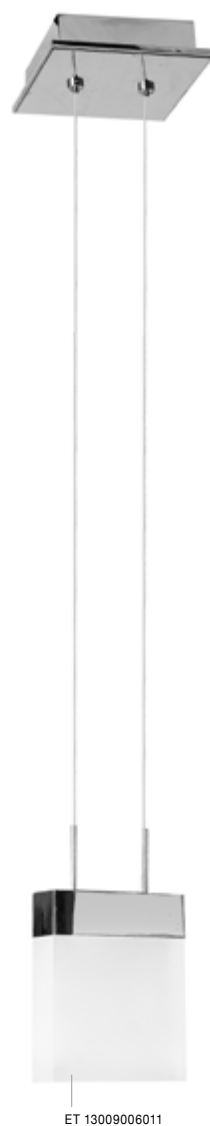

ET 13009006011

Cielo

1300900601

Chrome Aluminium & Acrylic
LED 6 Watt 230 Volt
240Lm 3000K IP20
L: 12 W: 14 H: 120 cm