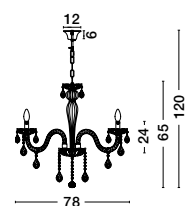

### Zeno

**71231403**

Chrome Aluminium  
 Cognac Glass & K9 Crystals  
 Adjustable  
 E14 2x40 Watt 230 Volt  
 IP20 Bulb Excluded  
 D: 22-47 W: 5-18 H: 27 cm

Mozart

51231403

Chrome Aluminium  
Glass & K9 Crystal  
E14 8x40 Watt 230 Volt  
IP20 Bulb Excluded  
D: 78 H: 65 H2: 120 cm