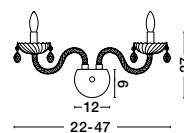

Mozart

51231402

Chrome Aluminium  
Glass & K9 Crystal  
E14 5x40 Watt 230 Volt  
IP20 Bulb Excluded  
D: 58 H: 63 H2: 120 cm

Mozart

51231405

Chrome Aluminium  
Glass & K9 Crystals  
Adjustable  
E14 2x40 Watt 230 Volt  
IP20 Bulb Excluded  
D: 22-47 W: 5-18 H: 27 cm