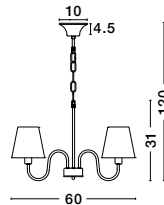

Elizabeth

7120022

Antique Bronze Metal
Sand Shade
E14 5x40 Watt 230 Volt
IP20 Bulb Excluded
D: 60 H1: 31 H2: 120 cm