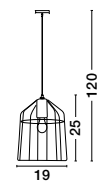

Peppino

7605179

Cooper Metal
Black & White Fabric Wire
E27 1x60 Watt 230 Volt
IP20 Bulb Excluded
D: 19 H1: 25 H2: 120 cm