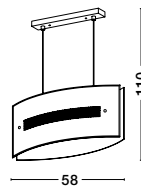

Theta

7310602

Chrome Aluminium
White Glass & Crystal
E27 3x40 Watt 230 Volt
IP20 Bulb Excluded
L: 58 W:26 H: 110 cm

GL 73106021