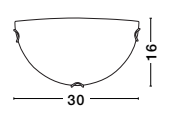

Anco
600403