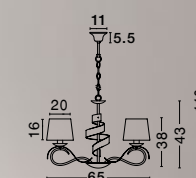

Trafalgar

62514

Chrome & Gold Aluminium
Cream Shade
E14 5x40 Watt 230 Volt
IP20 Bulb Excluded
D: 65 H1: 43 H2: 110 cm