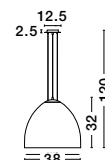

Sechio

45635203

Glass & Silver Lines
Chrome Aluminium
E27 1x100 Watt 230 Volt
IP20 Bulb Excluded
D: 38 H: 32 H₂: 120 cm