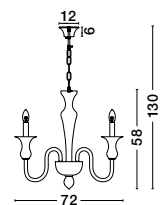

Avion

751602

Chrome Aluminium
Clear Glass
E14 8x40 Watt 230 Volt
IP20 Bulb Excluded
L: 72 H: 58 H₂: 130 cm