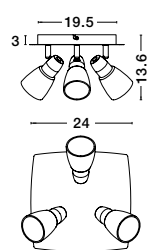

### Reggio

**770003**

Rust Metal & Alabaster Glass  
E14 3x40 Watt 230 Volt  
IP20 Bulb Excluded  
L: 24 W:24 H: 13.6 cm

GL 6670011

Publico

**667001**

Opal Glass  
Satin Nickel Metal  
E14 1x40 Watt 230 Volt  
IP20 Bulb Excluded  
D: 8 W: 13 H: 10.5 cm