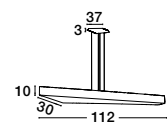

Tavolo

61473801

White Aluminium & Acrylic
LED 55 Watt 230 Volt
2500Lm 3000K IP20
L: 112 W: 30 H: 110

ET 614738011