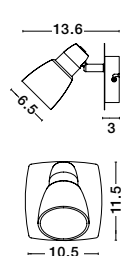

Reggio

770001

Rust Metal & Alabaster Glass
E14 1x40 Watt 230 Volt
IP20 Bulb Excluded
L: 10.5 W:13.6 H: 11.5 cm