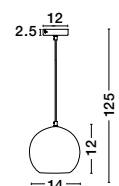

Adelina

8436401

Smoky Glass
Black Metal
E27 1x40 Watt 230 Volt
IP20 Bulb Excluded
D: 14 H: 12 H_z: 125 cm

GL 84364011