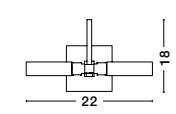

GL 716066011

new

Dritto

**71606601**  
Opal Glass  
Chrome Aluminium  
G9 2x28 Watt 230 Volt  
IP44 Bulb Excluded  
L: 24 W: 13 H: 11 cm

GL 63106611

Dritto

**6310661**  
Clear Glass  
Satin Nickel Metal  
G9 2x40 Watt 230 Volt  
IP44 Bulb Excluded  
L: 22 W:12 H: 18 cm