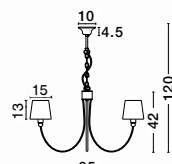

Chrome Metal  
White Shade  
E14 3x40 Watt 230 Volt  
IP20 Bulb Excluded  
D: 65 H1: 42 H2: 120 cm

S 6002051

new

Stile

**600206**

Chrome Metal  
White Shade  
E14 5x40 Watt 230 Volt  
IP20 Bulb Excluded  
D: 65 H1: 42 H2: 120 cm