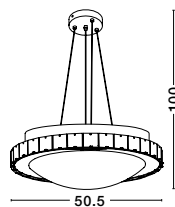

### Palermo

**7311404**

Chrome Metal  
White Glass & K9 Crystal  
E27 4x40 Watt 230 Volt  
IP20 Bulb Excluded  
D: 50.5 H: 100 cm

new