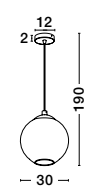

Bolle
1309000131
Rose Gold Glass & Metal
E27 1x60 Watt 230 Volt
IP20 Bulb Excluded
D: 30 H: 190 cm

BULB EXCL. A++-E