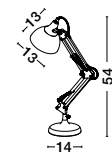

Molla

6719004

Chrome Metal
E14 1x40 Watt 230 Volt
IP20 Bulb Excluded
D: 14 H: 54 cm