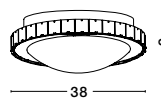

Palermo

7311402

Chrome Metal
White Glass & K9 Crystal
E27 3x40 Watt 230 Volt
IP20 Bulb Excluded
D: 38 H: 9 cm