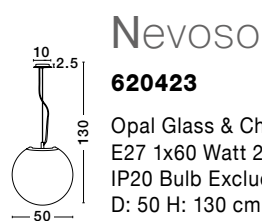

### Bianco

**51011401**  
Opal White Glass  
Chrome Aluminium  
E27 4x60 Watt 230 Volt  
IP20 Bulb Excluded  
D: 53 H: 150 cm

GL 510114011

**51785603**  
on page: 360

**51011402**  
on page: 360

GL 6204231