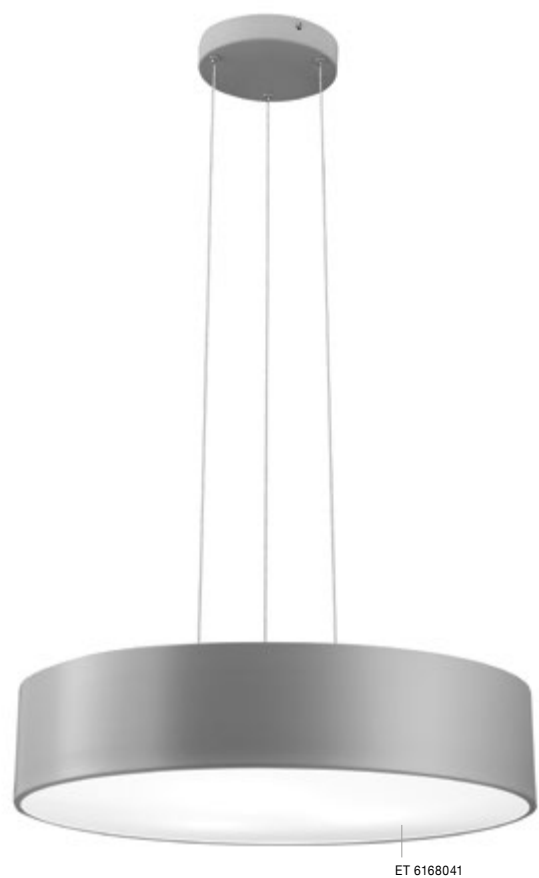

ET 6168041

Roda

616804

Gray Metal & Acrylic
LED 46 Watt 230 Volt
2760Lm 3000K IP20
D: 60 H: 120 cm