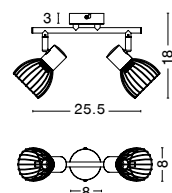

SPOT LUMINAIRES

new

Fiumicino

770010

Matt Black Metal  
E14 1x25 Watt 230 Volt  
IP20 Bulb Excluded  
D: 8 W: 14 H: 11.5 cm

new

Fiumicino

770011