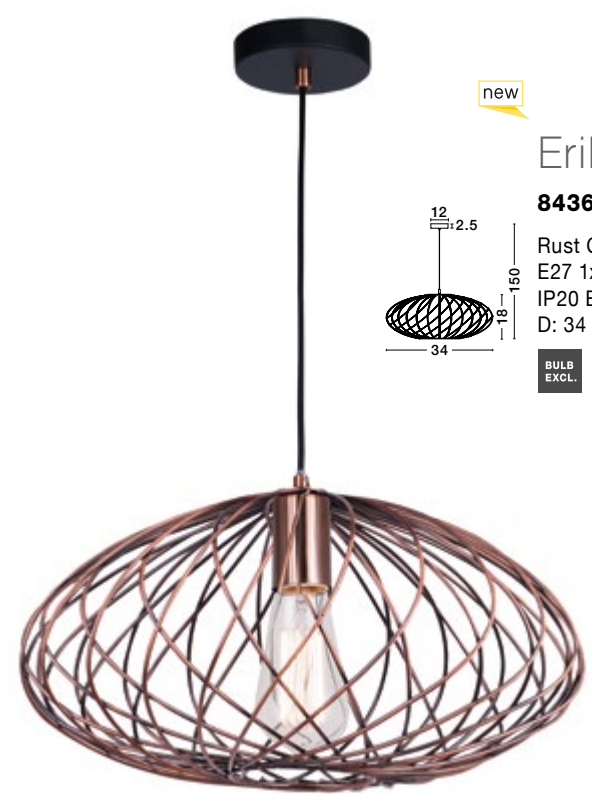

### Eriberto

**8436419**

Rust Cooper Metal  
E27 1x60 Watt 230 Volt  
IP20 Bulb Excluded  
D: 18 H1: 36 H2: 150 cm

new

### Eriberto

**8436421**

Rust Cooper Metal  
E27 1x60 Watt 230 Volt  
IP20 Bulb Excluded  
D: 25 H1: 25 H2: 150 cm

new