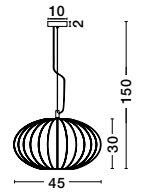

Guerino

7246602

White Metal & Opal Glass
E27 1x60 Watt 230 Volt
IP20 Bulb Excluded
D: 45 H1: 30 H2: 150 cm