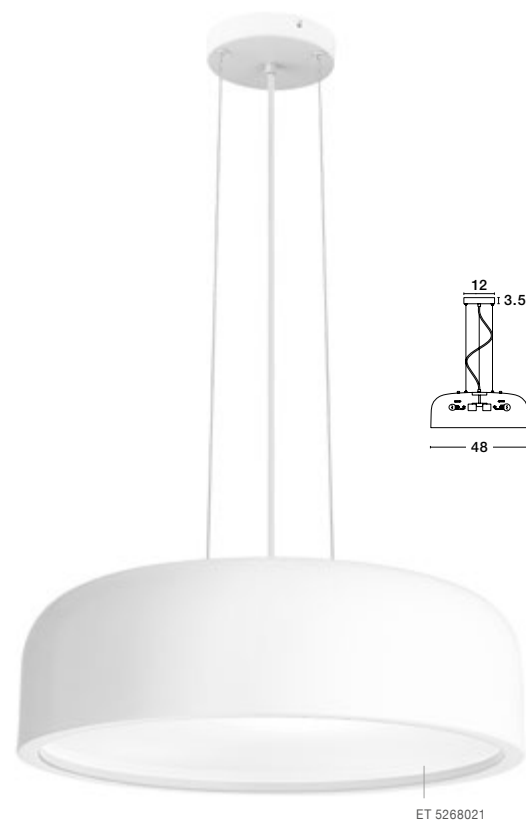

### Finezza

**550401**

Matt Black Steel Outside  
Matt White Steel Inside  
Black Fabric Wire  
E27 3x40 Watt 230 Volt  
IP20 Bulb Excluded  
D: 50 H1: 10 H2: 130 cm

ET 5504051

**550404**

on page: 364

Perleto