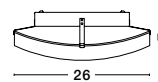

Quale

600404

White Satinated Glass
Chrome Metal
E27 1x60 Watt 230 Volt
IP20 Bulb Excluded
Packing 5 pcs
L: 26 W: 26 H: 7 cm

GL 6003011