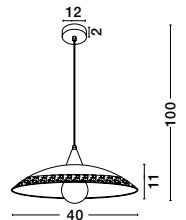

### Seso

**62503**

Dark Brown Metal  
Beige Glass  
E27 1x60 Watt 230 Volt  
IP20 Bulb Excluded  
D: 40 H: 50 cm

GL 625031

new

**Verona**

**7326323**

Chrome Metal  
White Glass & Gold Iridescent  
E27 1x60 Watt 230 Volt  
IP20 Bulb Excluded  
D: 40 H1: 11 H2: 100 cm