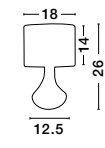

new
Rosia
7605164
Matt Black Metal
Black Fabric Shade
E14 1x40 Watt 230 Volt
IP20 Bulb Excluded
D: 18 H1: 14 H2: 26 cm