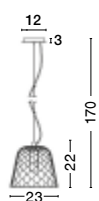

Vetro

42068001

Clear Glass
E14 1x40 Watt 230 Volt
IP20 Bulb Excluded
D: 23 H1: 22 H2: 170 cm