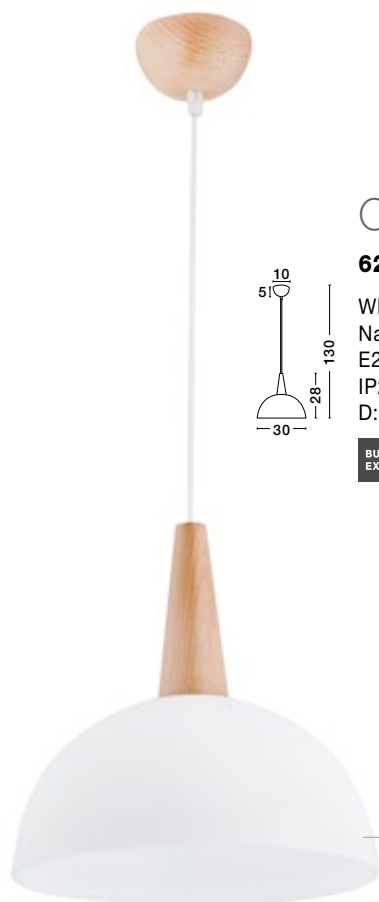

Carino

62516

White Glass
Natural Wood
E27 1x60 Watt 230 Volt
IP20 Bulb Excluded
D: 30 H1: 28 H2: 130 cm

GL 625161