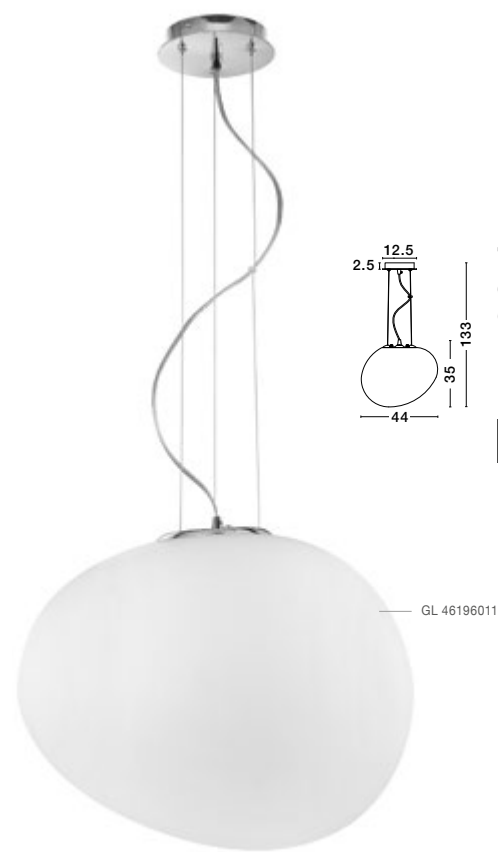

Ciottoli

4619601

Opal White Glass
Chrome Aluminium
E27 1x100 Watt 230 Volt
IP20 Bulb Excluded
D: 44 H1: 35 H2: 133 cm

GL 46196011