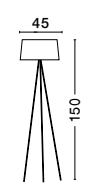

Delicia

7605171

Chrome Aluminium
White Shade
E27 1x40 Watt 230 Volt
IP20 Bulb Excluded
D: 45 H: 150 cm