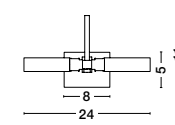

GL 716066011

Dritto

71606601
Opal Glass
Chrome Aluminium
G9 2x28 Watt 230 Volt
IP44 Bulb Excluded
L: 24 W: 13 H: 11 cm