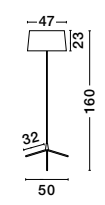

Albero

6965801

Chrome Aluminium
White Shade
E27 1x40 Watt 230 Volt
IP20 Bulb Excluded
D: 50 H: 160 cm