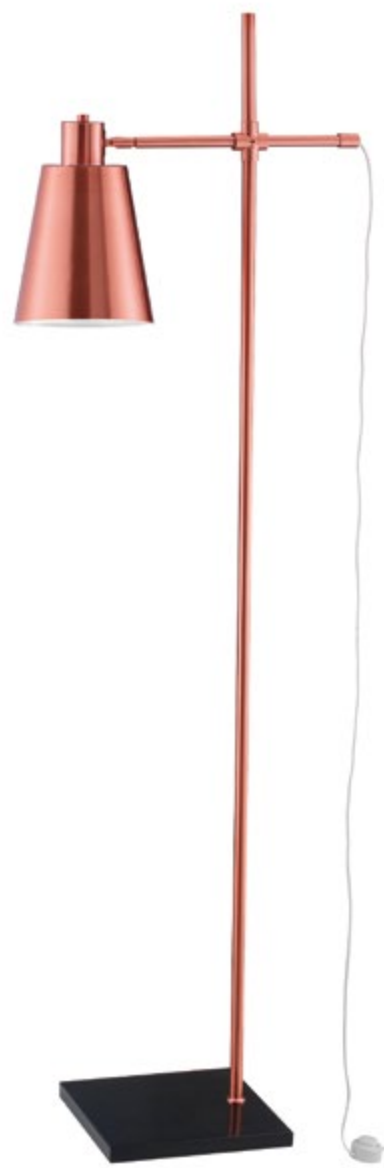

Signore

6270202

Cooper Metal
Black Marble Base
E27 1x60 Watt 230 Volt
IP20 Bulb Excluded
L: 28 W: 50 H: 165 cm