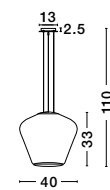

Como

7242011

Chrome Aluminium
Smoke & Opal Glass
E27 1x60 Watt 230 Volt
IP20 Bulb Excluded
D: 40 H1: 33 H2: 110 cm