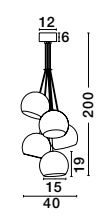

### Sienna

**7603001**

Outside Chrome Metal  
Inside Silver Metal  
Black Fabric Wire  
E14 5x40 Watt 230 Volt  
IP20 Bulb Excluded  
D: 40 H: 200 cm

new