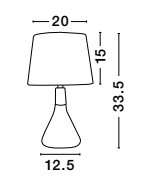

new
Montes
7605167
Cooper Metal & Natural Wood
Sand White Fabric Shade
E14 1x40 Watt 230 Volt
IP20 Bulb Excluded
D: 20 H1: 15 H2: 33.5 cm