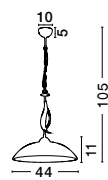

Seso

62504

Dark Brown Metal
Beige Glass
E27 1x60 Watt 230 Volt
IP20 Bulb Excluded
D: 44 H1: 11 H2: 105