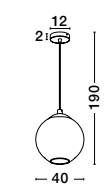

GL 13090001311

GL 13090001411