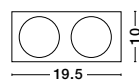

**Cid**  
**6203**  
Black Aluminium  
Frame  
W: 10 L: 10 cm

BULB EXCL. A++-E

**Cid**  
**6202**  
White Aluminium  
Frame  
W: 10 L: 10 cm

BULB EXCL. A++-E

Cid

6206

White Aluminium Frame  
L: 19.5 H: 10 cm  
Cut Out: 9.3 x 18.3 cm