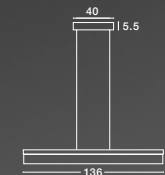

Core

614156

White Aluminium & Acrylic  
LED 44 Watt 230 Volt  
2640Lm 3000K IP20  
L: 90 W: 7 H: 9 cm

ET 614738011

Tiero

**616124**

White Aluminium & Acrylic  
LED 35 Watt 230 Volt  
2100Lm 3000K IP20  
L: 136 W: 5 H: 12 H<sub>2</sub>: 176 cm