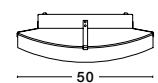

Quale

600303

White Satinated Glass
Chrome Metal
E27 3x60 Watt 230 Volt
IP20 Bulb Excluded
L: 50 W: 50 H: 12 cm

GL 6004041