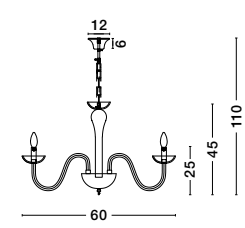

Vienna

541006
Smoke Glass
Chrome Frame
E14 5x40 Watt 230 Volt
IP20 Bulb Excluded
D: 60 H1: 45 H2: 110 cm