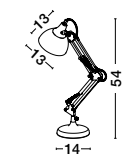

500  
2450  
**7605162**  
on page: 252

**Molla**

**6719002**

Black Metal  
E14 1x40 Watt 230 Volt  
IP20 Bulb Excluded  
D: 14 H: 54 cm

**Dunik**

**6713001**

White Metal  
E14 1x40 Watt 230 Volt  
IP20 Bulb Excluded  
D: 34 H: 50 cm