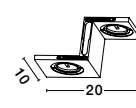

Prospettiva

51607002

Aluminium Gold Foil
LED 2x8 Watt 230 Volt
960Lm 3000K IP20
L: 20 W: 10 H: 10 cm