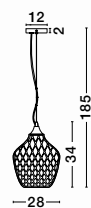

Vetro

51859666

Clear Handmade Glass
Black Fabric Wire
E27 1x40 Watt 230 Volt
IP20 Bulb Excluded
D: 28 H1: 34 H2: 185 cm