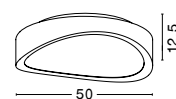

Onda

61471601

White Iron & Acrylic
LED 27 Watt 230 Volt
990Lm 3000K IP20
D: 40 H: 11.5 cm