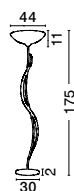

### Seso

**62505**

Dark Brown Metal  
Beige Glass  
E27 1x60 Watt 230 Volt  
IP20 Bulb Excluded  
D: 44 H: 175 cm

GL 625041