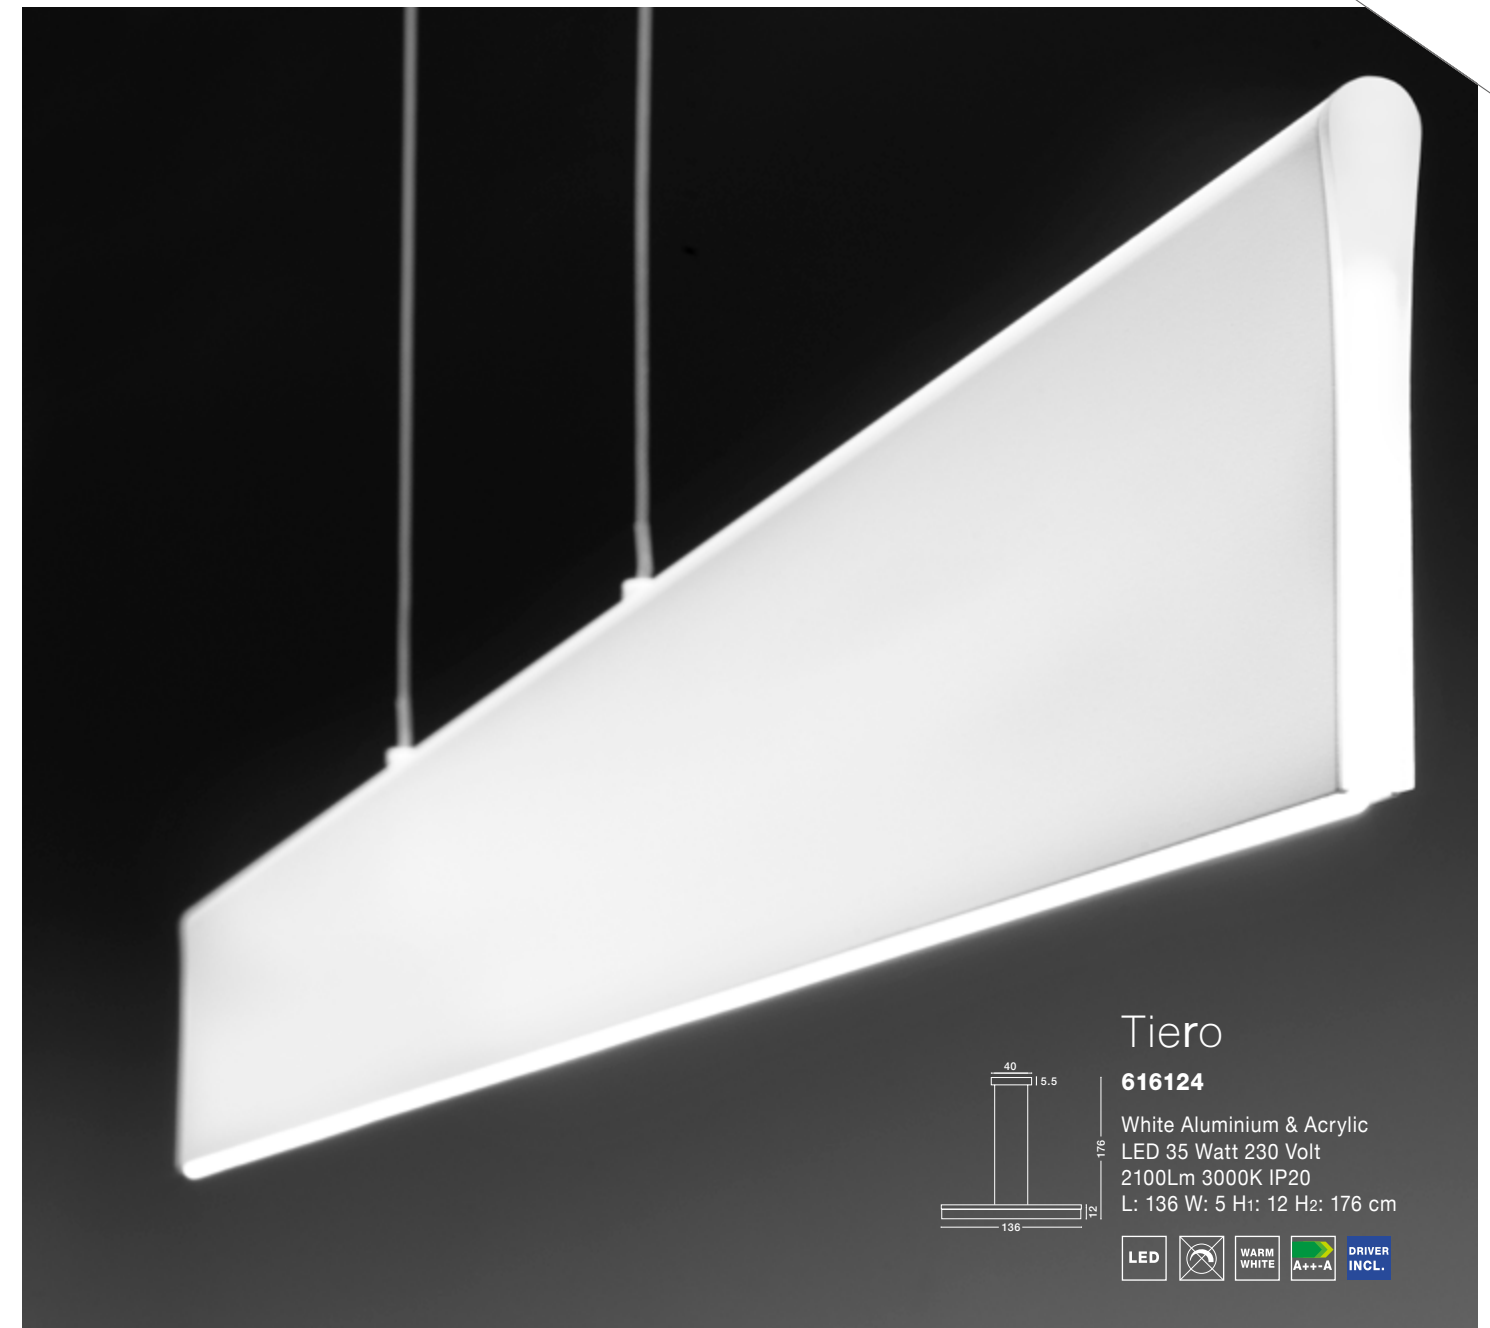

**Triangolo**  
**51609202**  
 Aluminium Gold Foil  
 LED 30 Watt 230 Volt  
 1800Lm 3000K IP20  
 L: 46 W: 45.5 H: 120 cm

Core

616190

White Aluminium & Acrylic  
LED 44 Watt 230 Volt  
2640Lm 3000K IP20  
L: 90 W: 7 H: 150 cm

Core

614156

White Aluminium & Acrylic  
LED 44 Watt 230 Volt  
2640Lm 3000K IP20  
L: 90 W: 7 H: 9 cm

ET 614738011

Tiero

**616124**

White Aluminium & Acrylic  
LED 35 Watt 230 Volt  
2100Lm 3000K IP20  
L: 136 W: 5 H: 12 H<sub>2</sub>: 176 cm

Tavolo

**61473801**

White Aluminium & Acrylic  
LED 55 Watt 230 Volt  
2500Lm 3000K IP20  
L: 112 W: 30 H: 110

ET 614738011

Tavolo

**61473802**

White Aluminium & Acrylic  
LED 55 Watt 230 Volt  
2500Lm 3000K IP20  
L: 112 W: 30 H: 10