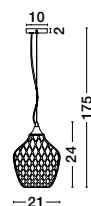

Vetro

51861451

Blue Handmade Glass
Black Fabric Wire
E27 1x40 Watt 230 Volt
IP20 Bulb Excluded
D: 21 H1: 24 H2: 175 cm