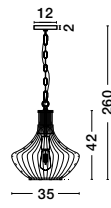

Zucca

614744

Blue-Gray Handmade Glass
Black Metal Chain
E27 1x60 Watt 230 Volt
IP20 Bulb Excluded
D: 35 H1: 42 H2: 260 cm

GL 614744