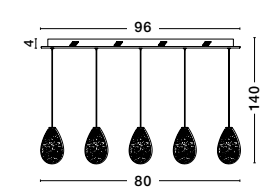

Royal

1603201306
Chrome Aluminium
Cave Clear Glass
LED 54 Watt 230 Volt
3528Lm 3000K IP20
L: 80 W: 12 H: 140 cm