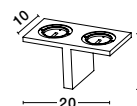

Prospettiva

5160601

Aluminium Sand White
LED 2x8 Watt 230 Volt
960Lm 3000K IP20
L: 20 W: 10 H: 10 cm