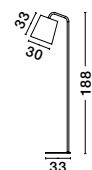

### Proteto

**6710201**  
 White Metal  
 E27 1x60 Watt 230 Volt  
 IP20 Bulb Excluded  
 L: 70 H: 150 cm