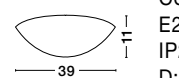

Semplise

62510

Cooper Foil Glass
E27 1x60 Watt 230 Volt
IP20 Bulb Excluded
D: 39 W: 19 H: 11 cm