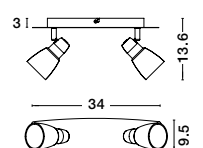

### Reggio

**770001**

Rust Metal & Alabaster Glass  
E14 1x40 Watt 230 Volt  
IP20 Bulb Excluded  
L: 10.5 W:13.6 H: 11.5 cm

GL 7700011

new