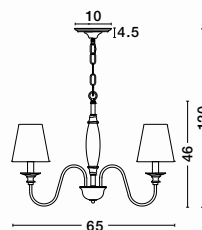

new

Eva

7120042

White Metal
White Shade
E14 6x40 Watt 230 Volt
IP20 Bulb Excluded
D: 65 H1: 46 H2: 120 cm

S 71200411