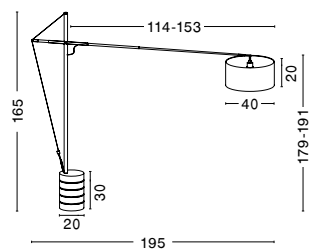

Traccia

41455401

Iron & Plastic
Black Fabric Shade
Adjustable
E27 1x40 Watt 230 Volt
IP20 Bulb Excluded
L: 195 W: 40 H: 165