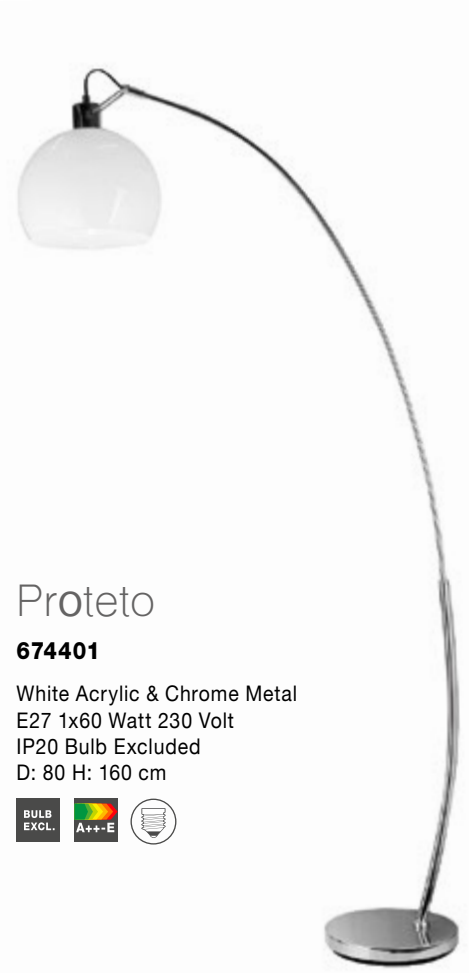

Proteto

674401
White Acrylic & Chrome Metal
E27 1x60 Watt 230 Volt
IP20 Bulb Excluded
D: 80 H: 160 cm