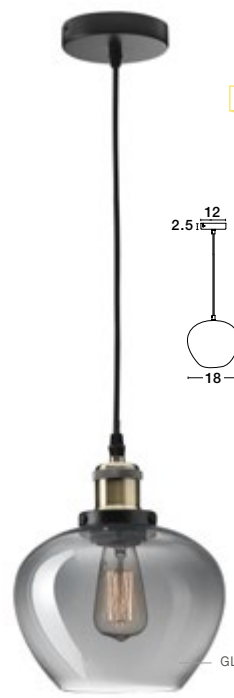

new

Cedro

8436403

Smoky Glass
Bronze & Black Metal
E27 1x40 Watt 230 Volt
IP20 Bulb Excluded
D: 18 H: 14 H_z: 130 cm

GL 84364031