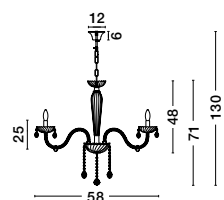

Noris

51231407

Chrome Aluminium
Smoke Glass & K9 Crystals
E14 5x40 Watt 230 Volt
IP20 Bulb Excluded
D: 58 H: 71 H₂: 130 cm