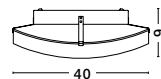

### Lungo

**631037**

Satinated White Glass  
Antique Brown Metal  
E27 3x60 Watt 230 Volt  
IP20 Bulb Excluded  
L: 40 W: 40 H: 9 cm