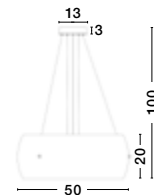

GL 59218011

**Bolichino**  
**5466401**  
Chrome Metal & Amber Glass  
E27 4x40 Watt 230 Volt  
IP20 Bulb Excluded  
D: 44 H: 125 cm

GL 59218011

GL 61004011

Chiara

**6100401**

Chrome Aluminium  
Clear Glass  
E27 5x60 Watt 230 Volt  
IP20 Bulb Excluded  
D: 50 H: 20 H2: 100 cm