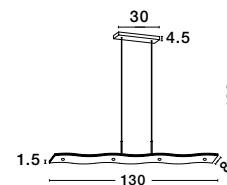

### Estia

**17242201**

Matt White Aluminium & Acrylic  
LED 80 Watt 230 Volt  
4800Lm 3000K IP20  
D: 68 H: 23 H2: 120 cm

**Fuori**  
**51611002**  
 Aluminium Sand Black  
 Dimmable  
 LED 40 Watt 230 Volt  
 2400Lm 3000K IP20  
 L: 130 W: 8 H: 130 cm