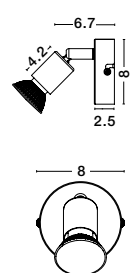

new

Base

660005

Cooper Metal
GU10 1x50 Watt 230 Volt
IP20 Bulb Excluded
D: 8 W: 6.7 H:10.9 cm