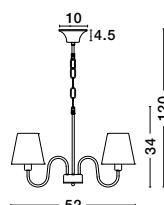

Elizabeth

7120021

Antique Bronze Metal
Sand Shade
E14 3x40 Watt 230 Volt
IP20 Bulb Excluded
D: 52 H1: 34 H2: 120 cm