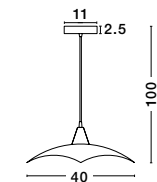

Tutta

6302341
White Glass
Chrome Metal
E27 1x40 Watt 230 Volt
IP20 Bulb Excluded
L: 40 W: 40 H: 100 cm