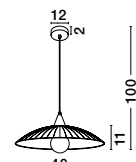

### Vicino

**62501**  
 White Glass & Nickel Matt  
 E27 1x60 Watt 230 Volt  
 IP20 Bulb Excluded  
 D: 44 H1: 12 H2: 130 cm

GL 625011

new

Shell

7326501

Chrome Metal  
White & Clear  
Structured Glass  
E27 1x60 Watt 230 Volt  
IP20 Bulb Excluded  
D: 40 H1: 11 H2: 100 cm