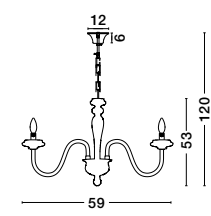

Capri

649603

Chrome Aluminium
White Glass
E14 6x40 Watt 230 Volt
IP20 Bulb Excluded
D: 59 H: 53 H2: 120 cm

GL 6496032
GL 6496033
GL 6496031
GL 6496034
GL 6496035

GL 6496042
GL 6496043
GL 6496041
GL 6496044
GL 6496045

Capri

649604

Chrome Aluminium
White Glass
E14 8x40 Watt 230 Volt
IP20 Bulb Excluded
D: 69 H: 58 H2: 120 cm

GL 6496022
GL 6496023
GL 6496021
GL 6496024
GL 6496025

Capri

649602

Chrome Aluminium
Smoke Glass
E14 8x40 Watt 230 Volt
IP20 Bulb Excluded
D: 69 H: 58 H2: 120 cm

GL 6496012
GL 6496013
GL 6496011
GL 6496014
GL 6496015

Capri

649601

Chrome Aluminium & Smoke Glass
E14 6x40 Watt 230 Volt
IP 20 Bulb Excluded
D: 59 H: 53 H2: 120 cm