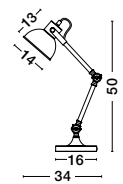

500  
2450  
**7605162**  
on page: 252

**Molla**

**6719002**

Black Metal  
E14 1x40 Watt 230 Volt  
IP20 Bulb Excluded  
D: 14 H: 54 cm

**Dunik**

**6713001**

White Metal  
E14 1x40 Watt 230 Volt  
IP20 Bulb Excluded  
D: 34 H: 50 cm