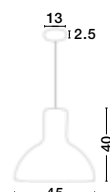

Plade

69004
Natural Wood
Black Fabric Wire
E27 1x40 Watt 230 Volt
IP20 Bulb Excluded
D: 35 H1: 47 H2: 160 cm

Plade

69002
Natural Wood
Black Fabric Wire
E27 1x60 Watt 230 Volt
IP20 Bulb Excluded
D: 45 H1: 40 H2: 190 cm