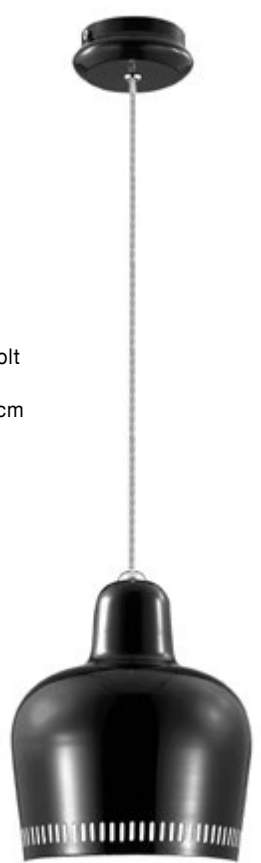

**Valore**  
**5827803**  
 Shining Black Metal  
 E27 1x40 Watt 230 Volt  
 IP20 Bulb Excluded  
 D: 20 H1: 23 H2: 140 cm

**Valore**  
**5827801**  
 Shining Gold Metal  
 E27 1x40 Watt 230 Volt  
 IP20 Bulb Excluded  
 D: 20 H1: 23 H2: 140 cm