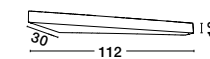

Tavolo

61473802

White Aluminium & Acrylic
LED 55 Watt 230 Volt
2500Lm 3000K IP20
L: 112 W: 30 H: 10