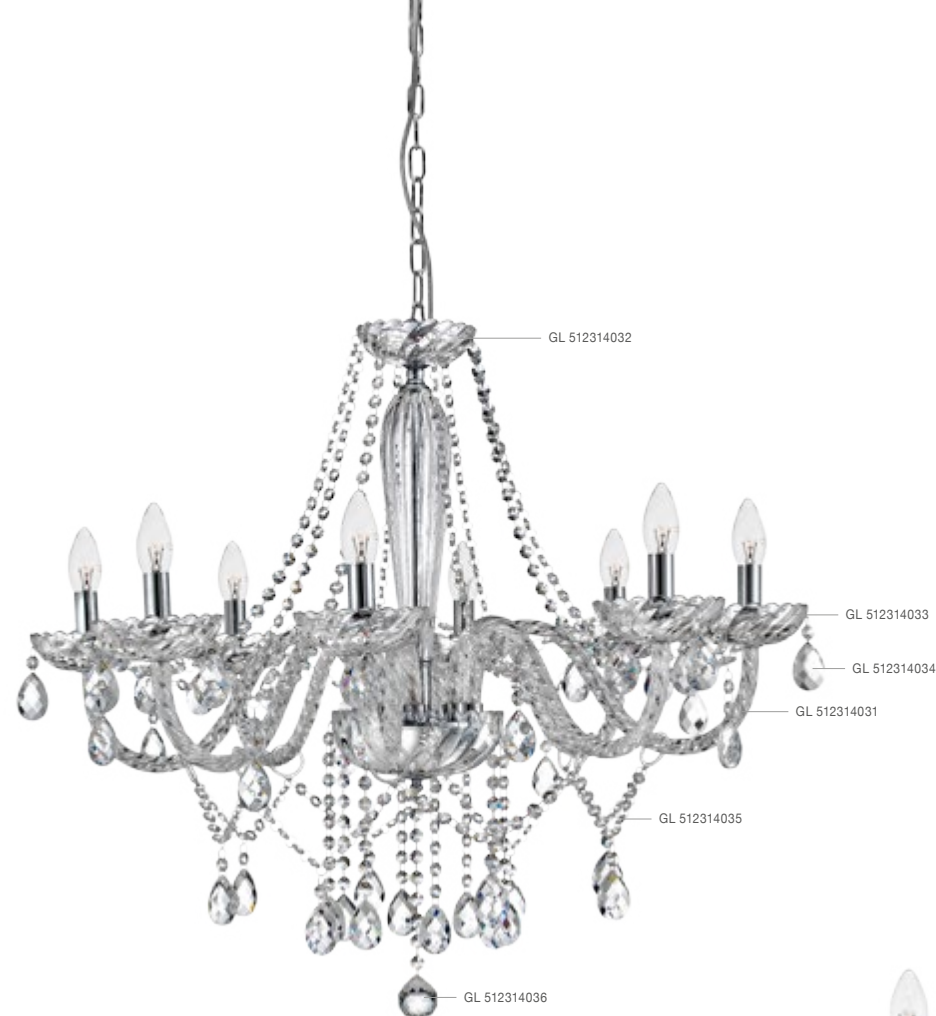

Mozart

51231403

Chrome Aluminium
Glass & K9 Crystal
E14 8x40 Watt 230 Volt
IP20 Bulb Excluded
D: 78 H: 65 H2: 120 cm