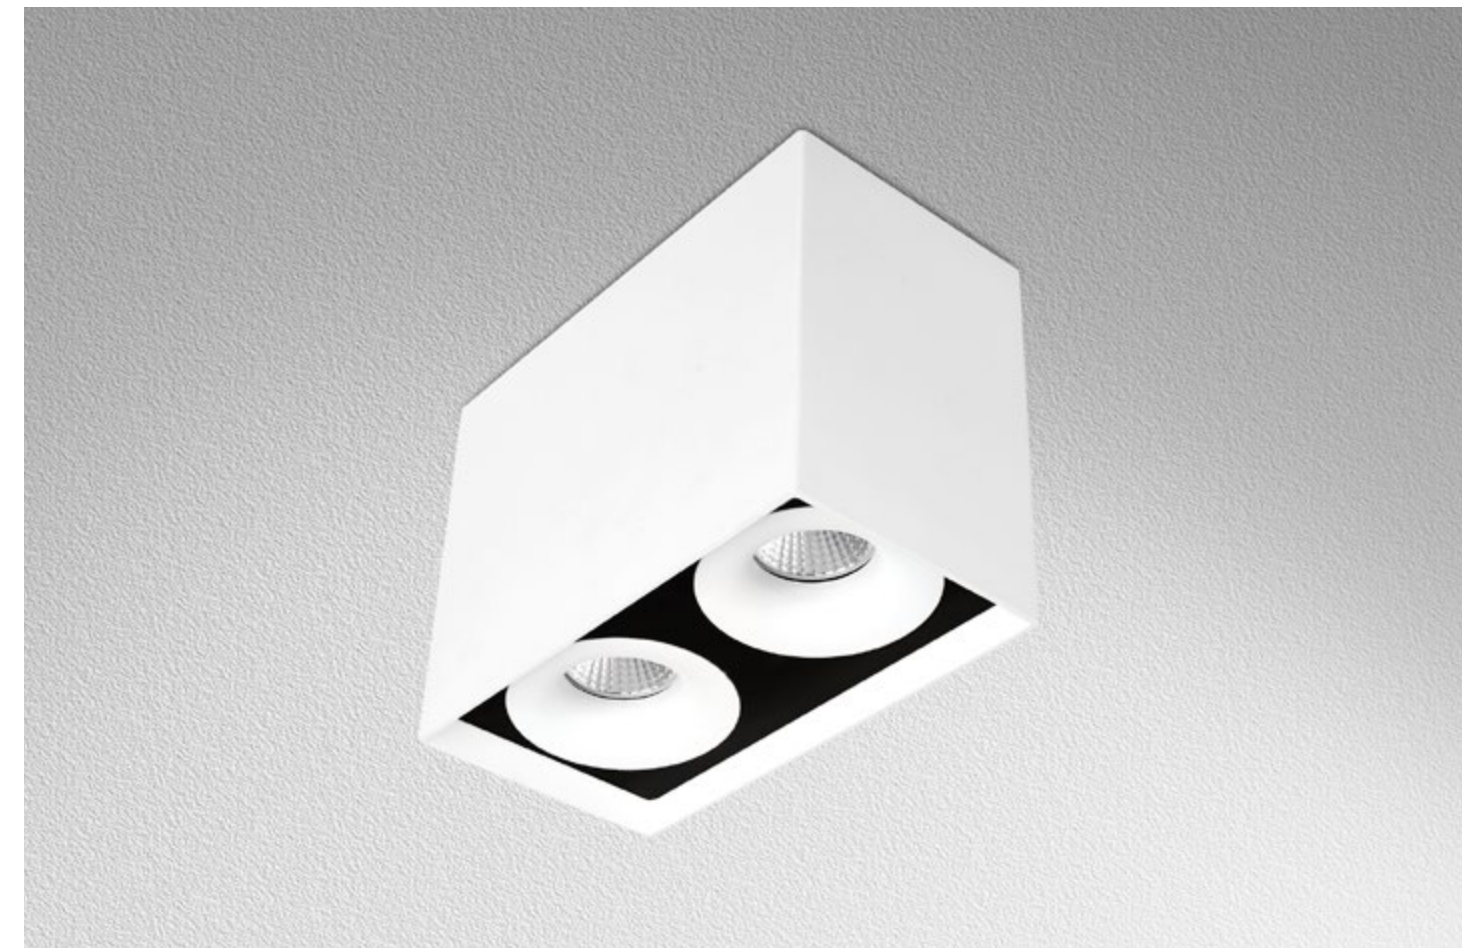

Cid

62016

White Aluminium
L: 20 W: 10.5 H: 15 cm

Cid

6204

White Aluminium
Frame
L: 19.5 H: 10 cm

Cid

6205

Black Aluminium
Frame
L: 19.5 H: 10 cm

620010

62202

62221

62221

620010

62202

6204

6205

62006

62018

62007

62019

62007

62019

62006

62018

6204

6205

62008

62200

62201

62201

62008

62200

6204

6205