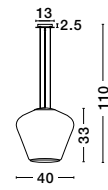

Como

6204201

Chrome Aluminium
Clear & Opal Glass
E27 1x60 Watt 230 Volt
IP20 Bulb Excluded
D: 40 H1: 33 H2: 110 cm

GL 62042012
GL 62042011