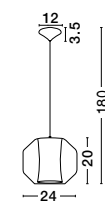

Marmi

6426222

Scagliola Glass & Marble
Black Fabric Wire
E27 1x40 Watt 230 Volt
IP20 Bulb Excluded
D: 24 H1: 20 H2: 180 cm