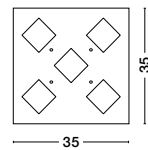

Diamond

1400901609

Chrome Aluminium
Crystal Acrylic
LED 37.8 Watt 230 Volt
3024Lm 3000K IP20
L: 47.5 W: 47.5 H: 12.5 cm