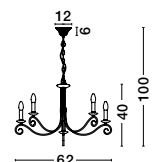

Classico

5922202

Metal Bronze
E14 5x40 Watt 230 Volt
IP20 Bulb Excluded
D: 62 H1: 40 H2: 100 cm