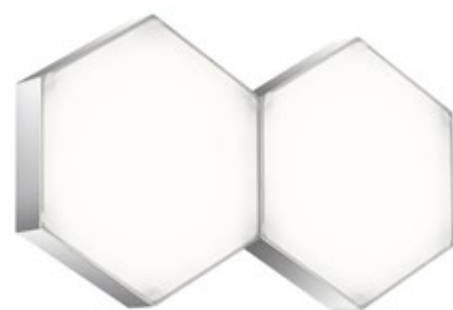

Pettine

1500301602

Chrome Aluminium & Acrylic  
LED 10 Watt 230 Volt  
650Lm 3000K IP20  
L: 25.4 W:14.7 H: 7.3 cm

Pettine

1500301612

Chrome Aluminium & Acrylic  
LED 60 Watt 230 Volt  
4000Lm 3000K IP20  
L: 51 W:48 H:120 cm