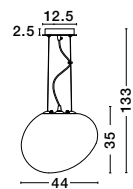

Ciottoli

4619601

Opal White Glass
Chrome Aluminium
E27 1x100 Watt 230 Volt
IP20 Bulb Excluded
D: 44 H1: 35 H2: 133 cm