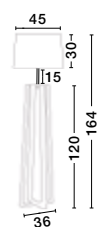

### Alma

**671401**

Natural Wood  
Sand White Shade  
White Fabric Wire  
E27 1x60 Watt 230 Volt  
IP20 Bulb Excluded  
L: 36 H1: 30 H2: 164 cm

S 602021