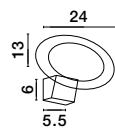

Perla

5245405

Aluminium & Acrylic
Matt White
LED 8 Watt 230 Volt
480Lm 3500K IP20
D: 24 W: 3.5 H: 19 cm