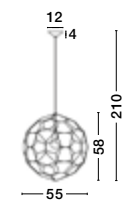

### Salice

**6428042**

Gold Metal  
E27 1x80 Watt 230 Volt  
IP20 Bulb Included  
Par 38 Philips  
D: 50 H1: 55 H2: 200 cm

**Sedile**  
**44230404**  
 Stainless Steel Gold Color  
 Black Fabric Wire  
 E27 1x60 Watt 230 Volt  
 IP20 Bulb Included  
 D: 55 H1: 58 H2: 210 cm