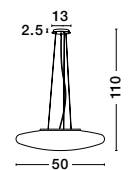

Pressione

4587602
Opal Glass
Satin Metal Base
Chrome Aluminium
E27 3x60 Watt 230 Volt
IP20 Bulb Excluded
D: 50 H: 110 cm

GL 45876021