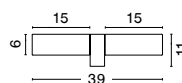

Polo

6204483

White Opal Glass
Chrome Aluminium
E14 2x40 Watt 230 Volt
IP44 Bulb Excluded
L: 39 W: 11 H: 6 cm

GL 62044831