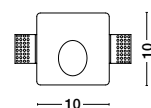

Cirocco

61886001

White Gypsum
LED 1 Watt CREE 230 Volt
60Lm 3000K IP20
L: 10 W: 4.9 H: 10 cm
Cut Out: 10.3 x 10.3 cm