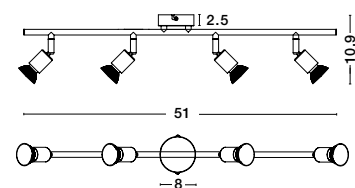

Base

662004

Rust Metal
GU10 4x50 Watt 230 Volt
IP20 Bulb Excluded
L: 51 W: 8 H: 10.9 cm