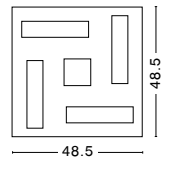

Grata

6263801

White Aluminium & Acrylic
LED 76 Watt 230 Volt
3300Lm 3000K IP20
L: 55 W: 55 H: 11 cm