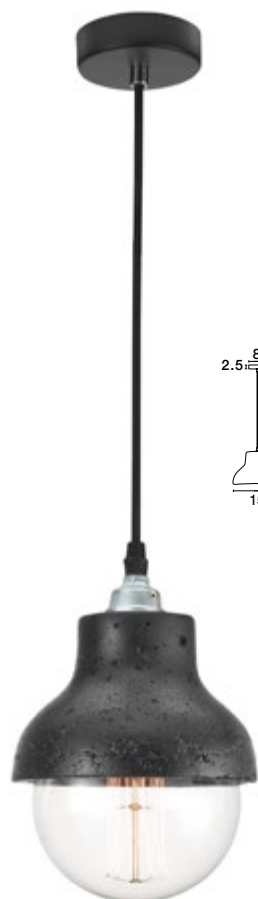

new

Alanzo

7186061

Gray Concrete  
Black Fabric Wire  
E27 1x40 Watt 230 Volt  
IP20 Bulb Excluded  
D: 12.5 H1: 12.5 H2:150 cm

new

Alanzo

71606401

Black Concrete  
Black Fabric Wire  
E27 1x60 Watt 230 Volt  
IP20 Bulb Excluded  
D: 15 H1: 10 H2: 120 cm