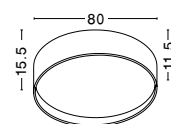

Fano

71045003
White Aluminium & Acrylic
LED 87 Watt 230 Volt
5220Lm 3000K IP20
D: 80 H1: 11.5 H2: 15.5

ET 710450031