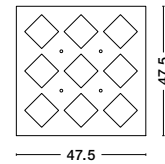

Diamond

1400901612

Chrome Aluminium
Crystal Acrylic
LED 50.4 Watt 230 Volt
4032Lm 3000K IP20
L: 62 W: 47.5 H: 12.5 cm