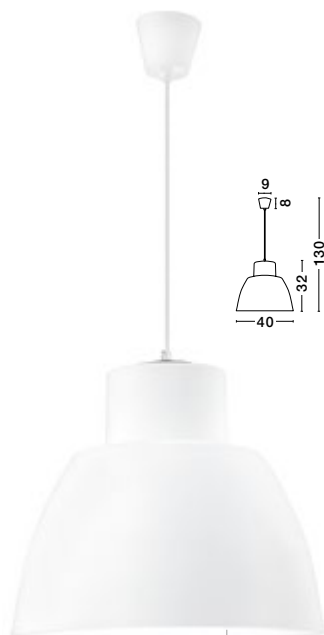

Vince

620541

White Silicon
White Fabric Wire
E27 1x60 Watt 230 Volt
IP20 Bulb Excluded
D: 40 H1: 32 H2: 130 cm