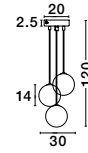

GL 84364281

GL 84364281