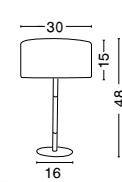

Arrigo

7605183

Natural Wood & White Metal
White Fabric Shade
White Fabric Wire
E27 1x40 Watt 230 Volt
IP20 Bulb Excluded
D: 30 H1: 15 H2: 48 cm