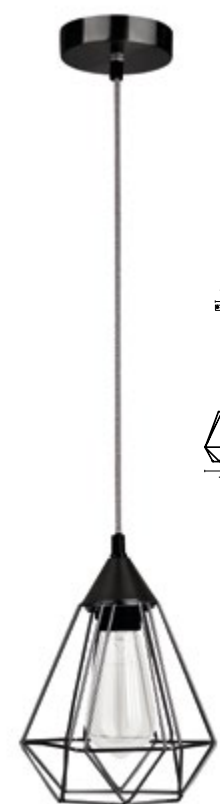

BULB EXCL. A++ E

**new**

**Paolo**  
**7605182**

Cooper Metal  
Black & White Fabric Wire  
E27 1x40 Watt 230 Volt  
IP20 Bulb Excluded  
D: 17 H: 22.5 H2: 120 cm

BULB EXCL. A++ E

**new**

**Paolo**  
**7605180**