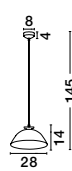

### Roda

**616803**

Matt White Metal & Acrylic  
LED 46 Watt 230 Volt  
2760Lm 3000K IP20  
D: 60 H: 120 cm

ET 6168041

Albio

5250401

Matt Black Aluminium  
LED 7 Watt 230 Volt  
420Lm 3000K IP20  
D: 28 H: 14 H2: 145 cm