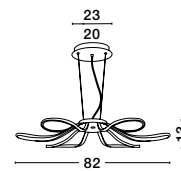

Lana

17241402

Matt White Aluminium & Acrylic
LED 100 Watt 230 Volt
6000Lm 4000K IP20
D: 82 H1: 13 H2: 120 cm