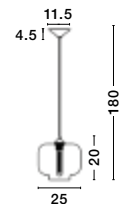

Fumo

42118403

Gray Glass & Black Metal
Black Fabric Wire
E27 1x60 Watt 230 Volt
IP20 Bulb Excluded
D: 25 H1: 20 H2: 180 cm