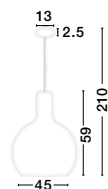

Plade

69001
Natural Wood
Black Fabric Wire
E27 1x60 Watt 230 Volt
IP20 Bulb Excluded
D: 45 H1: 59 H2: 210 cm

new

Plade

69004
Natural Wood
Black Fabric Wire
E27 1x40 Watt 230 Volt
IP20 Bulb Excluded
D: 35 H1: 47 H2: 160 cm

Plade

69002
Natural Wood
Black Fabric Wire
E27 1x60 Watt 230 Volt
IP20 Bulb Excluded
D: 45 H1: 40 H2: 190 cm