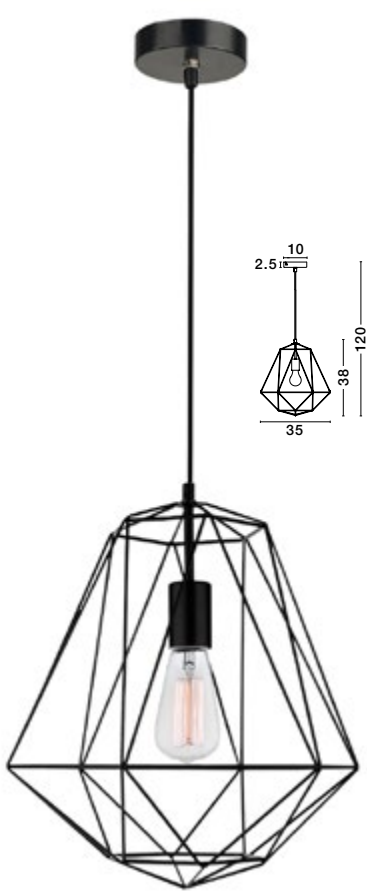

Pietra

672801

Black Metal
E27 1x40 Watt 230 Volt
IP20 Bulb Excluded
D: 35 H1: 38 H2: 120 cm