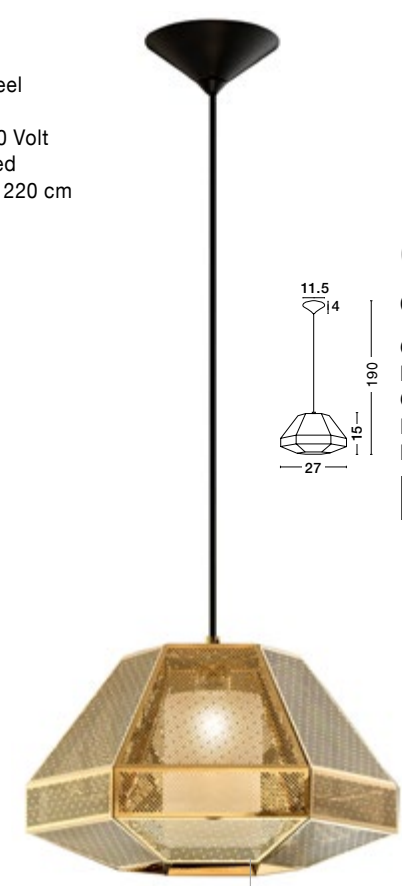

Ciryl

6428021

Gold Stainless Steel  
Black Fabric Wire  
E27 1x40 Watt 230 Volt  
IP20 Bulb Excluded  
D: 25 H1: 38 H2: 200 cm

Ciryl

6428061

Gold Stainless Steel  
Black Fabric Wire  
E27 1x40 Watt 230 Volt  
IP20 Bulb Excluded  
D: 35 H1: 53.5 H2: 220 cm