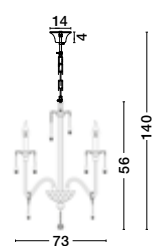

### Avion

**751601**

Chrome Aluminium  
 Clear Glass  
 E14 5x40 Watt 230 Volt  
 IP20 Bulb Excluded  
 L: 59 H: 56 H<sub>2</sub>: 130 cm

GL 10027060094

GL 10027060064

**Mollona**  
**1002706009**

Gold Crystal Mollona  
Gold Aluminium  
E14 9x60 Watt 230 Volt  
IP20 Bulb Excluded  
D: 76 H1: 56 H2: 140 cm