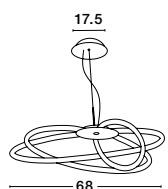

Estia

17242201

Matt White Aluminium & Acrylic
LED 80 Watt 230 Volt
4800Lm 3000K IP20
D: 68 H: 23 H2: 120 cm