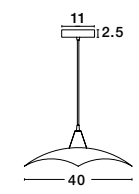

Tutta

6302343
Red Glass & Chrome Metal
E27 1x60 Watt 230 Volt
IP20 Bulb Excluded
L: 40 W: 40 H: 100 cm