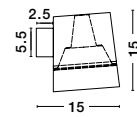

Parete

6257801

White Aluminium
G9 1x28 Watt 230 Volt
IP20 Bulb Included
L: 15 H: 15 cm

Parete

6256601

White Aluminium
G9 1x28 Watt 230 Volt
IP20 Bulb Included
L: 16 W: 8 H: 12.5 cm

Parete

6264201

White Aluminium & Acrylic
LED 7.5 Watt 230 Volt
450Lm 3000K IP20
L: 20 W: 9.5 H: 5.5 cm

GL 61016021

GL 61016011

Guscio

6101602

Chrome Metal & Amber Glass
E14 1x40 Watt 230 Volt
IP20 Bulb Excluded
D: 25 W: 16 H: 20 cm

Guscio

6101601

Chrome Metal & Clear Glass
E14 1x40 Watt 230 Volt
IP20 Bulb Excluded
D: 25 W: 16 H: 20 cm