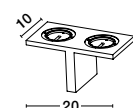

Prospettiva

5160602

Aluminium Gold Foil
LED 2x8 Watt 230 Volt
960Lm 3000K IP20
L: 20 W: 10 H: 10 cm