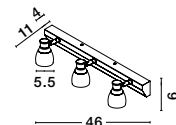

Bellezza

1403201303

Clear Crystal Class
Chrome Aluminium
LED 9 Watt 230 Volt
675Lm 3000K IP44
L: 46 W: 11 H: 6 cm

Bellezza

1403201304

Clear Crystal Class
Chrome Aluminium
LED 12 Watt 230 Volt
900Lm 3000K IP44
L: 64 W: 11 H: 6 cm

Bellezza

1403201302

Chrome Aluminium
& Crystal
LED 6 Watt 230 Volt
450Lm 3000K IP44
L: 28 W: 11 H: 6 cm