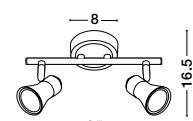

Galeria

663002

Satin Nickel
Chrome Aluminium
GU10 2x50 Watt 230 Volt
IP20 Bulb Excluded
L: 25 H: 16.5 cm