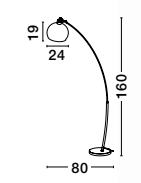

Proteto

674401
White Acrylic & Chrome Metal
E27 1x60 Watt 230 Volt
IP20 Bulb Excluded
D: 80 H: 160 cm