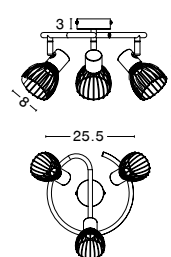

new

Fiumicino

770012

Matt Black Metal
E14 3x25 Watt 230 Volt
IP20 Bulb excluded
D: 25.5 H: 18 cm