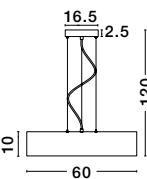

Roda

616804

Gray Metal & Acrylic
LED 46 Watt 230 Volt
2760Lm 3000K IP20
D: 60 H: 120 cm