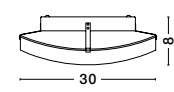

GL 63102221

Martedi

**6310222**

White Burnished Glass  
Chrome Metal  
E27 3x40 Watt 230 Volt  
IP20 Bulb Excluded  
L: 40 W: 40 H: 10 cm

GL 6004011

**Anco**  
**600401**

White Satinated Glass  
Chrome Metal  
E27 1x60 Watt 230 Volt  
IP20 Bulb Excluded  
Packing 6 pcs  
D: 30 H: 8 cm