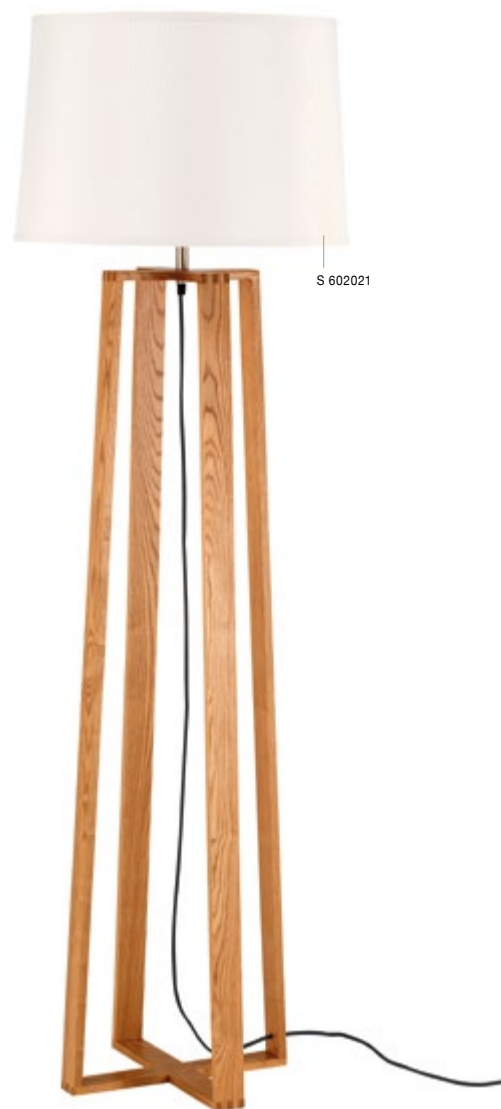

### Alma

**671401**

Natural Wood  
Sand White Shade  
White Fabric Wire  
E27 1x60 Watt 230 Volt  
IP20 Bulb Excluded  
L: 36 H1: 30 H2: 164 cm

S 602021