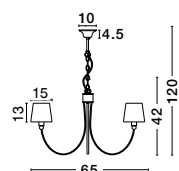

Stile

600204

Antique Brown Metal
Beige Shade
E14 5x40 Watt 230 Volt
IP20 Bulb Excluded
D: 65 H1: 42 H2: 120 cm