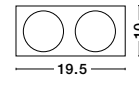

6204

White Aluminium  
Frame  
L: 19.5 H: 10 cm

Cid

6205

Black Aluminium  
Frame  
L: 19.5 H: 10 cm

620010

62202

62221