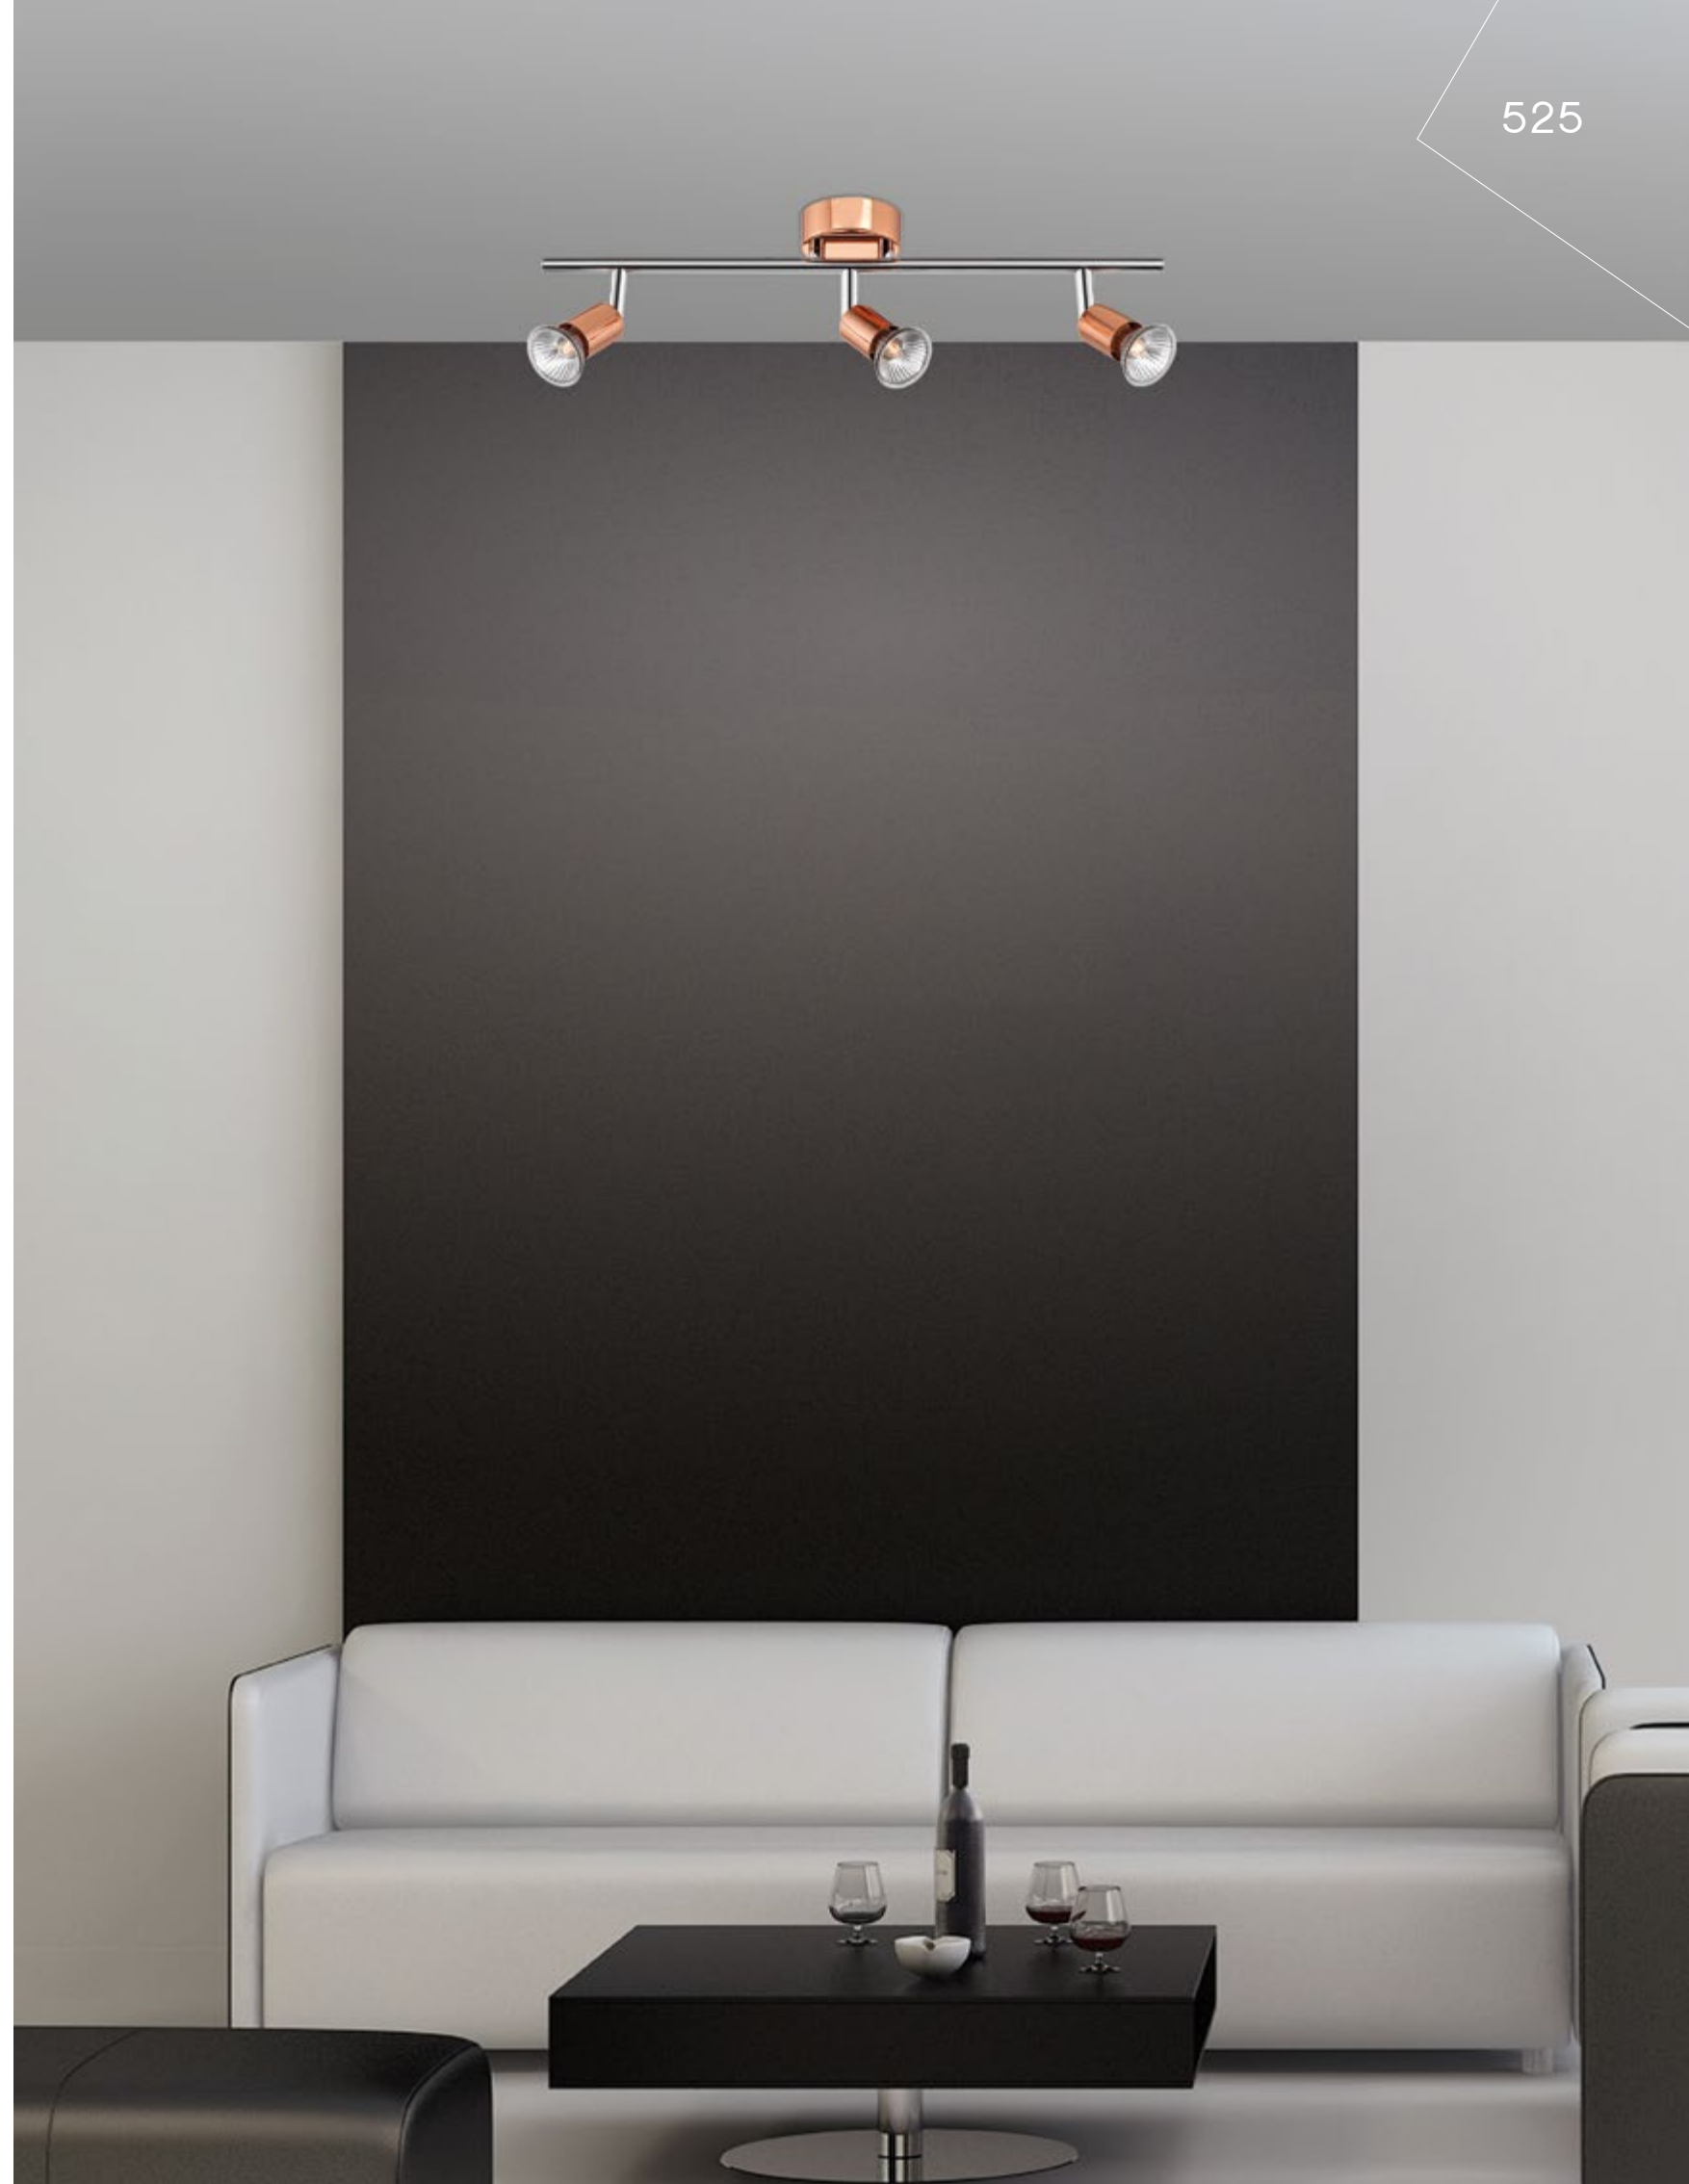

Base

660007

Cooper Metal
GU10 3x50 Watt 230 Volt
IP20 Bulb Excluded
L: 49 W:8 H: 10.9 cm