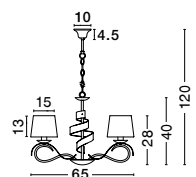

Mayo

621521

Chrome & Silver Aluminium
White Shade
E14 5x40 Watt 230 Volt
IP20 Bulb Excluded
D: 65 H1: 40 H2: 120 cm

S 625141

Trafalgar

62515

Chrome & Gold Aluminium
Cream Shade
E27 1x40 Watt 230 Volt
IP20 Bulb Excluded
D: 20 H: 34 cm