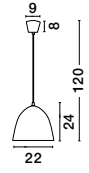

Colori

620523

Sky Blue Silicon
Sky Blue Fabric Wire
E27 1x60 Watt 230 Volt
IP20 Bulb Excluded
D: 22 H1: 24 H2: 120 cm