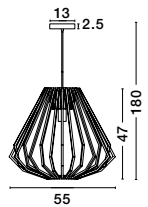

Plade

79001

Natural Wood
Black Fabric Wire
E27 1x60 Watt 230 Volt
IP20 Bulb Excluded
D: 55 H1: 47 H2: 180 cm