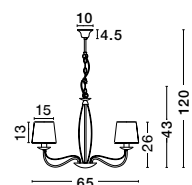

Stile

600202

Chrome Metal
White Shade
E14 5x40 Watt 230 Volt
IP20 Bulb Excluded
D: 65 H1: 43 H2: 120 cm

S 6002021