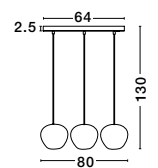

Cedro

8436405

Smoky Glass
Bronze & Black Metal
E27 3x40 Watt 230 Volt
IP20 Bulb Excluded
L: 80 H: 130 cm