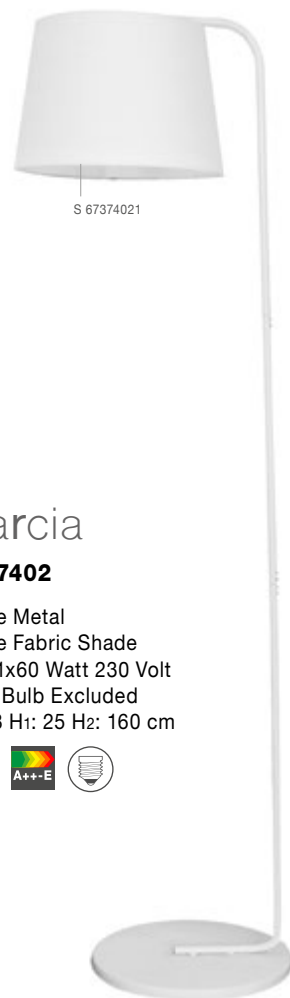

### Delicia

**7605172**

Brass Aluminium  
White Shade  
E27 1x40 Watt 230 Volt  
IP20 Bulb Excluded  
D: 45 H: 150 cm

S 67374011

Garcia

6737401

Black Metal  
Black Fabric Shade  
E27 1x60 Watt 230 Volt  
IP20 Bulb Excluded  
D: 38 H: 25 H<sub>2</sub>: 160 cm