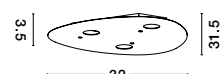

Triangolo

51609206

Aluminium Gold Foil
LED 15 Watt 230 Volt
900Lm 3000K IP20
L: 32 W: 31.5 H: 3.5 cm