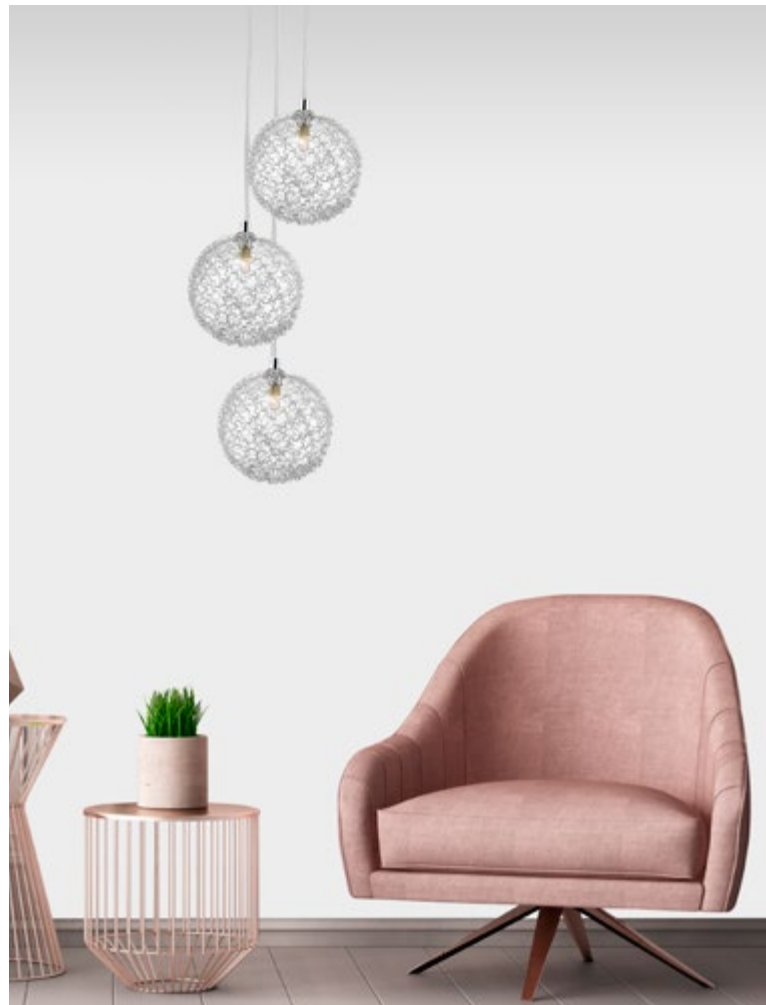

GL 84364281

GL 84364281