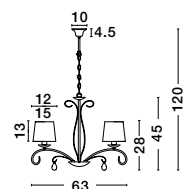

Albion

623943

Chrome Aluminium & Crystal
White Shade
E14 5x40 Watt 230 Volt
IP20 Bulb Excluded
D: 63 H: 45 H2: 120 cm