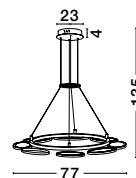

Perla

5245404

Aluminium & Acrylic
Matt White
LED 64 Watt 230 Volt
4480Lm 3500K IP20
D: 77 H: 135 cm