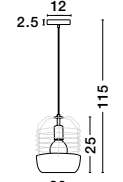

Habit

661402

White & Navy Blue Metal
White Fabric Wire
Gold Lampholder
E27 1x60 Watt 230 Volt
IP20 Bulb Excluded
D: 20 H1: 25 H2: 115 cm