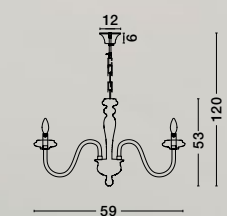

Capri

649601

Chrome Aluminium & Smoke Glass
E14 6x40 Watt 230 Volt
IP 20 Bulb Excluded
D: 59 H: 53 H2: 120 cm