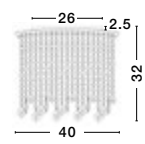

Fascino

6985602

Chrome Aluminium
Crystal K9
E14 3x40 Watt 230 Volt
IP20 Bulb Excluded
L: 40 W: 4 H: 32 cm

CR 69856021

CR 69856022