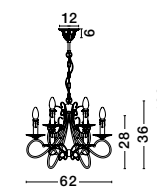

Tradizione

5839402

Metal Matt Cream White
E14 6x40 Watt 230 Volt
IP20 Bulb Excluded
D: 62 H1: 36 H2: 100 cm