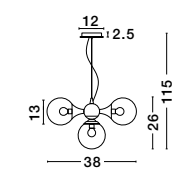

Pallone

41415401

Opal Glass
Chrome Aluminium
E27 4x40 Watt 230 Volt
IP20 Bulb Excluded
D: 38 H1: 26 H2: 115 cm