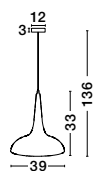

Suono

46203

Orange Metal & Wood
Orange Fabric Wire
E27 1x60 Watt 230 Volt
IP20 Bulb Excluded
D: 39 H: 33 H₂: 136 cm