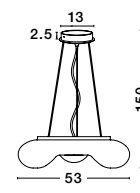

Bianco

51011401
Opal White Glass
Chrome Aluminium
E27 4x60 Watt 230 Volt
IP20 Bulb Excluded
D: 53 H: 150 cm

GL 510114011