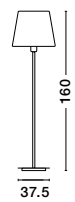

Montato

6916203
White Metal
White Fabric Shade
E27 1x40 Watt 230 Volt
IP20 Bulb Excluded
L: 37.5 W: 37.5 H: 160 cm