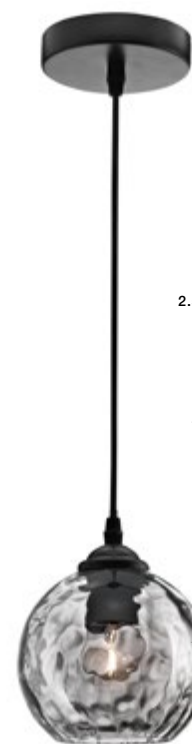

new

Adelina

8436401

Smoky Glass
Black Metal
E27 1x40 Watt 230 Volt
IP20 Bulb Excluded
D: 14 H: 12 H_z: 125 cm

GL 84364011