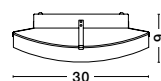

Lungo

631036

Satinated White Glass
Antique Brown Metal
E27 2x60 Watt 230 Volt
IP20 Bulb Excluded
L: 30 W: 30 H: 9 cm

GL 6310361