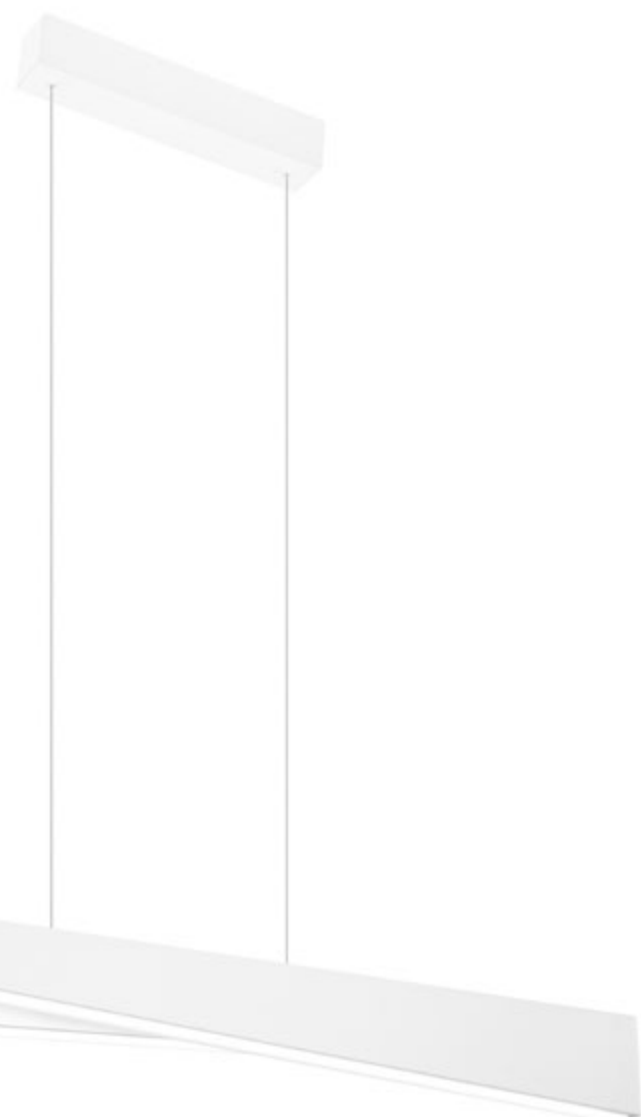

Core

616190

White Aluminium & Acrylic
LED 44 Watt 230 Volt
2640Lm 3000K IP20
L: 90 W: 7 H: 150 cm

Core

614156

White Aluminium & Acrylic
LED 44 Watt 230 Volt
2640Lm 3000K IP20
L: 90 W: 7 H: 9 cm