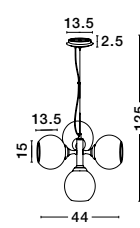

Bolichino
5466401
Chrome Metal & Amber Glass
E27 4x40 Watt 230 Volt
IP20 Bulb Excluded
D: 44 H: 125 cm

GL 59218011