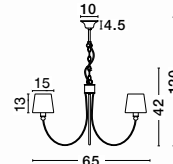

Stile

600205

Chrome Metal
White Shade
E14 3x40 Watt 230 Volt
IP20 Bulb Excluded
D: 65 H1: 42 H2: 120 cm