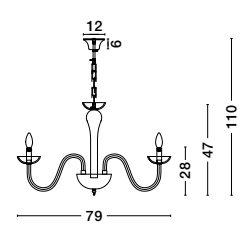

Vienna

541007
Smoke Glass
Chrome Frame
E14 8x40 Watt 230 Volt
IP20 Bulb Excluded
D: 79 H1: 47 H2: 110 cm