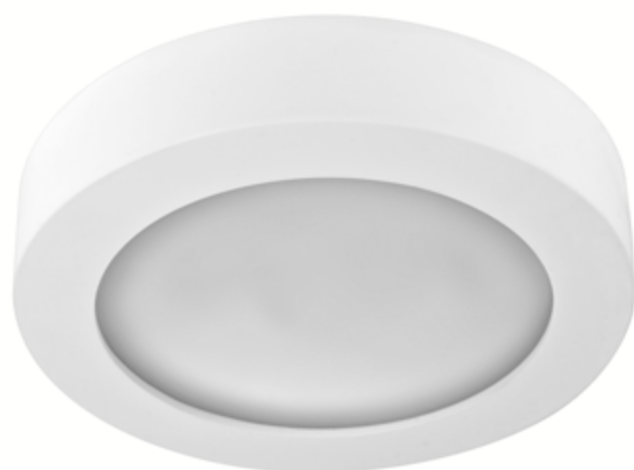

Bona

41880401

White Gypsum & Glass
E27 3x25 Watt 230 Volt
IP20 Bulb Excluded
D: 51 H: 7 cm