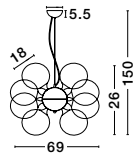

Pallone

51414424

Opal Glass
Chrome Aluminium
E27 12x60 Watt 230 Volt
IP20 Bulb Excluded
D: 69 H1: 26 H2: 150 cm