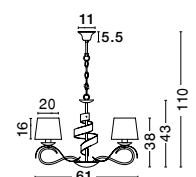

Trafalgar

62513

Chrome & Gold Aluminium
Cream Shade
E14 3x40 Watt 230 Volt
IP20 Bulb Excluded
D: 61 H1: 43 H2: 110 cm