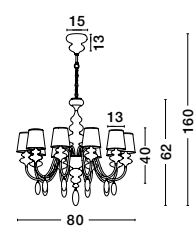

Pargue

1000600110

Metal Shining White
E14 10x40 Watt 230 Volt
IP20 Bulb Excluded
D: 80 H1: 62 H2: 160 cm