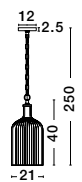

Nevada

51859884

Amper Handmade Glass
Black Metal Chain
E27 1x40 Watt 230 Volt
IP20 Bulb Excluded
D: 21 H1: 40 H2: 250 cm

GL 518598841