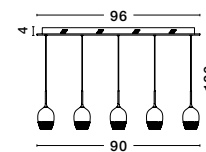

Ricca

1503000906

Chrome Aluminium  
Clear Glass  
LED 25 Watt 230 Volt  
1920Lm 3000K IP20  
L: 90 H: 126 cm

Ricca

1503000907

Chrome Aluminium  
Clear Glass  
LED 35 Watt 230 Volt  
2688Lm 3000K IP20  
D: 25 H: 158 cm