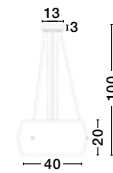

Chiara

6100402

Chrome Aluminium
Clear Glass
E27 3x60 Watt 230 Volt
IP20 Bulb Excluded
D: 40 H: 20 H2: 100 cm