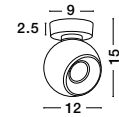

Tore

665001

Matt White Aluminium
GU10 1x50 Watt 230 Volt
IP20 Bulb Excluded
D: 12 H: 15 cm