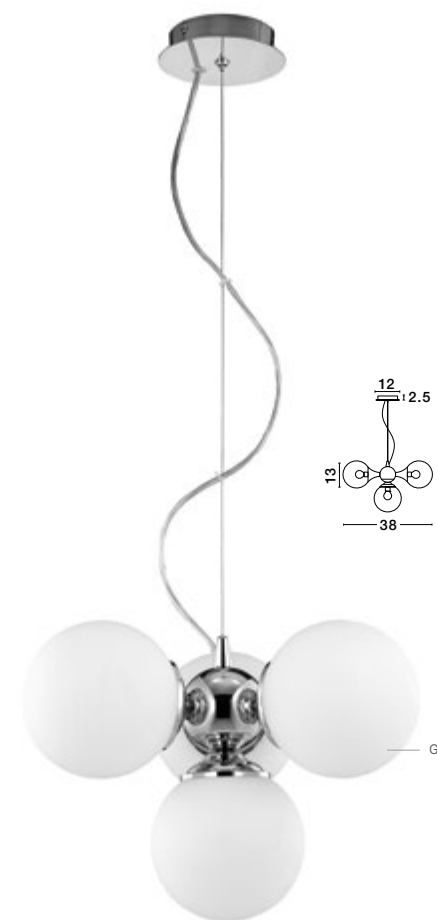

GL 414170011

Pallone

41415401

Opal Glass
Chrome Aluminium
E27 4x40 Watt 230 Volt
IP20 Bulb Excluded
D: 38 H1: 26 H2: 115 cm