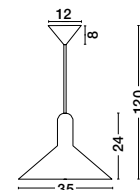

Umbria

7130202
Light Gray Aluminium
Black Fabric Wire
E27 1x40 Watt 230 Volt
IP20 Bulb Excluded
D: 35 H1: 24 H2: 120 cm