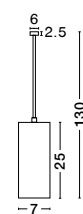

Plaster

154618

White Gypsum
GU10 1x50 Watt 230 Volt
IP20 Bulb Excluded
D: 7 H: 25 H2: 130 cm

Plaster

5461601

White Gypsum
GU10 1x50 Watt 230 Volt
IP20 Bulb Excluded
L: 7 W: 7 H: 120 cm

Plaster

154620

White Gypsum
G9 1x40 Watt 230 Volt
IP20 Bulb Excluded
D: 13 H: 10 H2: 138 cm