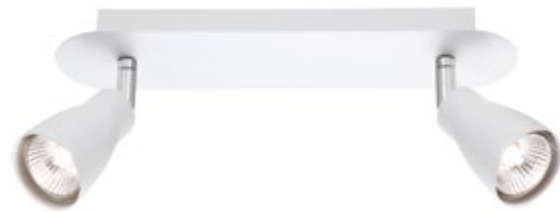

GL 6670011

Publico

**667002**

Opal Glass  
Satin Nickel Metal  
E14 2x40 Watt 230 Volt  
IP20 Bulb Excluded  
L: 34.2 W: 7.8 H: 16.2 cm

GL 6670011

Publico

**667003**

Opal Glass  
Satin Nickel Metal  
E14 3x40 Watt 230 Volt  
IP20 Bulb Excluded  
L: 52 W: 7.8 H: 16.2 cm