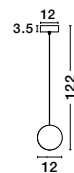

Unita

1500201901

Chrome Aluminium
Opal Glass
LED 5 Watt 230 Volt
384Lm 3000K IP20
D: 12 H: 122 cm

GL 15002019011