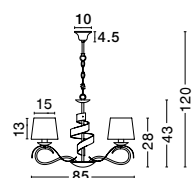

Mayo

621522

Chrome & Silver Aluminium
White Shade
E14 8x40 Watt 230 Volt
IP20 Bulb Excluded
D: 85 H1: 43 H2: 120 cm