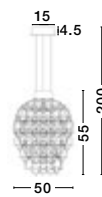

Salice

6428042

Gold Metal
E27 1x80 Watt 230 Volt
IP20 Bulb Included
Par 38 Philips
D: 50 H1: 55 H2: 200 cm