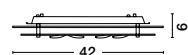

### Vedere

**697002**

White Glass & Crystal  
Chrome Metal  
E27 3x40 Watt 230 Volt  
IP20 Bulb Excluded  
D: 42 H: 6 cm

GL 6970011