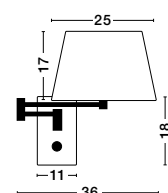

Cingo

6102681

Chrome Aluminium
White Fabric Shade
E27 1x60 Watt 230 Volt
IP20 Bulb Excluded
L: 36 H1: 17 H2: 33 cm

S 61026811

Cingo

6102682

Chrome Aluminium
White Fabric Shade
E27 1x60 Watt 230 Volt
IP20 Bulb Excluded
LED 3 Watt 3000 K
L: 36 H1: 17 H2: 33 cm