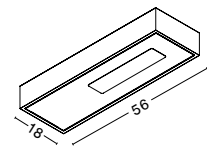

### Cornice

**4225602**  
 White Aluminium  
 Iron & Acrylic  
 LED 65 Watt 230 Volt  
 3900Lm 3000K IP20  
 L: 65 W: 65 H: 10

ET 42342021