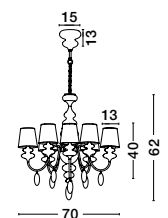

Pargue

1000600106

Metal Shining White
E14 6x40 Watt 230 Volt
IP20 Bulb Excluded
D: 70 H1: 62 H2: 160 cm