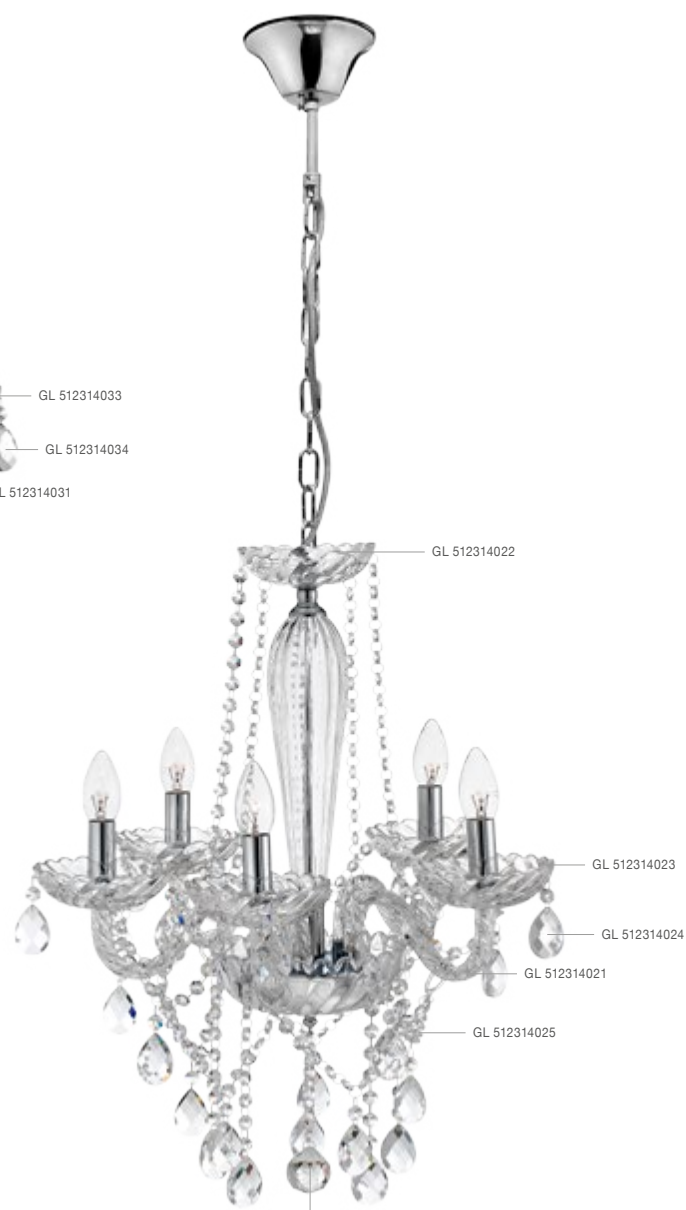

### Zeno

**71231403**

Chrome Aluminium  
 Cognac Glass & K9 Crystals  
 Adjustable  
 E14 2x40 Watt 230 Volt  
 IP20 Bulb Excluded  
 D: 22-47 W: 5-18 H: 27 cm

Mozart

51231403

Chrome Aluminium  
Glass & K9 Crystal  
E14 8x40 Watt 230 Volt  
IP20 Bulb Excluded  
D: 78 H: 65 H2: 120 cm