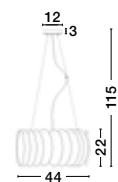

GL 61004021

Chiara

**6100402**

Chrome Aluminium  
Clear Glass  
E27 3x60 Watt 230 Volt  
IP20 Bulb Excluded  
D: 40 H: 20 H2: 100 cm

GL 68286011  
GL 68286012

Quattro

**6828601**

Chrome Metal & Opal Glass  
E27 5x60 Watt 230 Volt  
IP20 Bulb Excluded  
D: 44 H: 22 H2: 115 cm