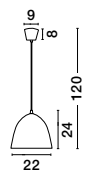

Colori

620522

Orange Silicon
Orange Fabric Wire
E27 1x60 Watt 230 Volt
IP20 Bulb Excluded
D: 22 H1: 24 H2: 120 cm