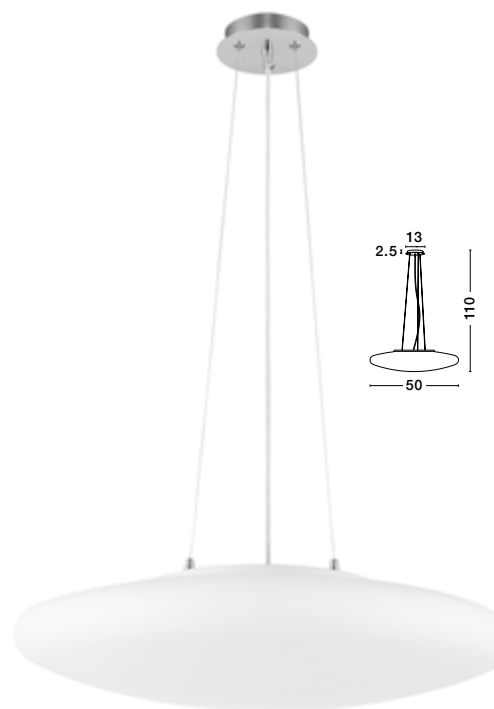

### Amie

**41367602**

Opal White Glass  
Chrome Aluminium  
E27 1x75 Watt 230 Volt  
IP20 Bulb Excluded  
D: 38 H1: 31 H2: 132 cm

GL 413676021