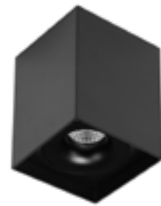

Cid
62015
Black Aluminium
L: 10.5 H: 15 cm
BULB EXCL. A++-E

62007

62019

62019

62221

62007

62019

6203

6202

62006

62018

62008

62200

620010

62202

62006

62018

6203

6202