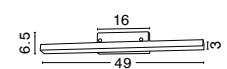

Modena

787003

Chrome Aluminium & Acrylic
LED 12 Watt 230 Volt
874Lm 3000K IP44
L: 49 W1: 3 W2: 7.5 H: 6.5 cm