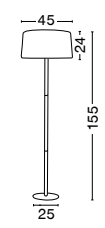

Arrigo

7605184

Natural Wood & White Metal
White Fabric Shade
White Fabric Wire
E27 1x40 Watt 230 Volt
IP20 Bulb Excluded
D: 45 H1: 24 H2: 155 cm