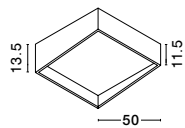

Bitonto

71045005

White Aluminium & Acrylic
LED 42 Watt 230 Volt
2520Lm 3000K IP20
L: 50 H: 11.5 H2: 13.5 cm