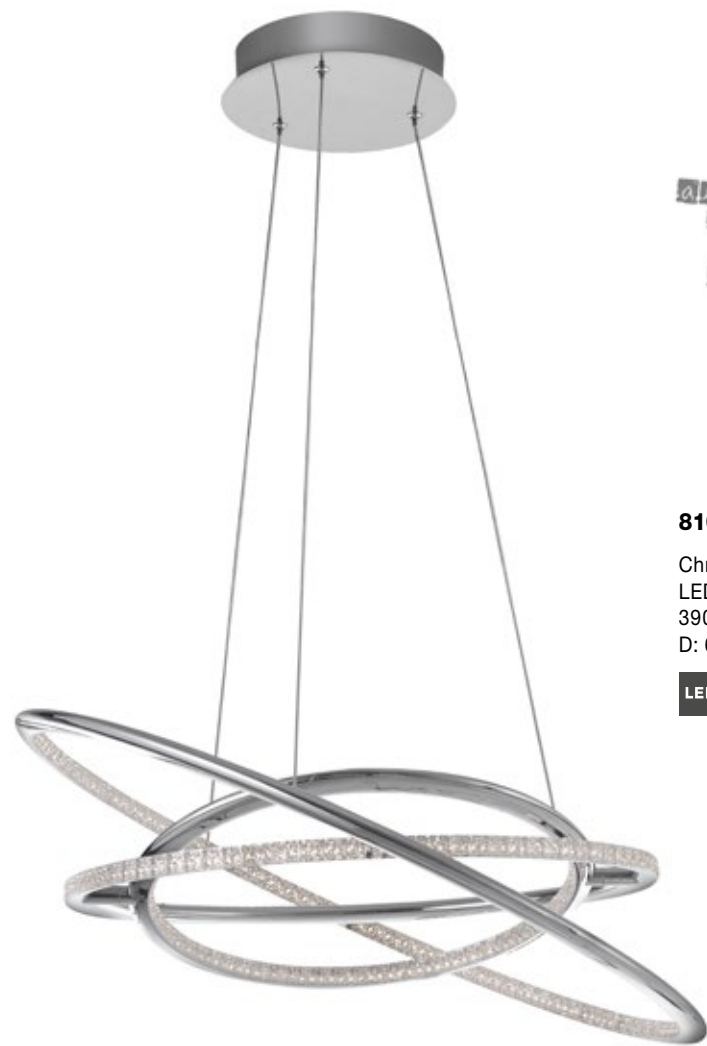

**8101141**

Chrome Aluminium & Acrylic  
LED 50 Watt 230 Volt  
3250Lm 3000K IP20  
D: 60 H: 120 cm

**8101241**

Chrome Aluminium & Acrylic  
LED 33 Watt 230 Volt  
2150Lm 3000K IP20  
L: 99 W: 29 H: 120 cm

**81002002**

Chrome Aluminium & Acrylic  
LED 42 Watt 230 Volt  
2750Lm 3000K IP20  
L: 105 W:8.5 H: 120 cm

**81002001**

Chrome Aluminium & Acrylic  
LED 63 Watt 230 Volt  
4100Lm 3000K IP20  
L: 78.5 W: 24.5 H: 10.5 cm

**81009801**

Chrome Aluminium & Acrylic  
LED 33 Watt 230 Volt  
2300Lm 3000K IP20  
L: 98 W:8.5 H: 120 cm

**81009802**

Chrome Aluminium & Acrylic  
LED 37 Watt 230 Volt  
2600Lm 3000K IP20  
L: 58 W:58 H: 9 cm

also  
you  
can  
do

**8107401**

Chrome Aluminium & Crystal  
LED 55 Watt 230 Volt  
3900Lm 3000K IP20  
D: 60 H: 120 cm

also  
you  
can  
do

**8107402**

Chrome Aluminium & Crystal  
LED 29 Watt 230 Volt  
2010Lm 3000K IP20  
D: 45 H: 120 cm