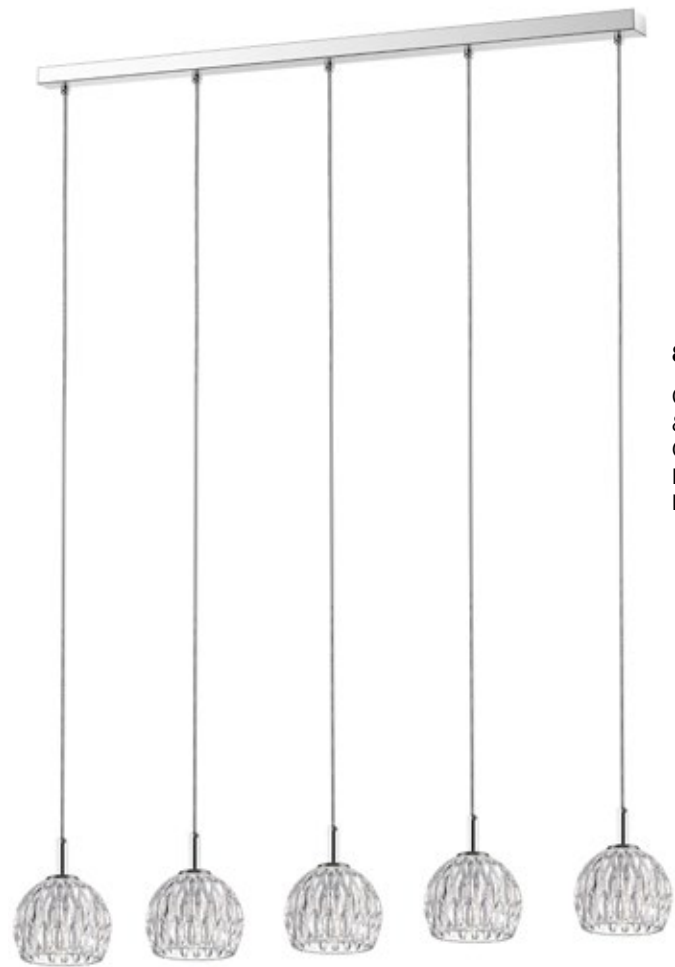

**1700306002**

Opal Glass &  
Antique Brush Metal  
G9 4x28 Watt 230 Volt  
IP20 Bulb Excluded  
D: 35 H: 150 cm

**838190**

Clear Glass  
& Chrome Base  
E14 1x60 Watt 230 Volt  
IP20 Bulb Excluded  
D: 11 H: 120 cm

**838191**

Clear Glass  
& Chrome Base  
E14 3x60 Watt 230 Volt  
IP20 Bulb Excluded  
D: 40 H: 120 cm

**838192**

Clear Glass  
& Chrome Base  
E14 5x60 Watt 230 Volt  
IP20 Bulb Excluded  
L: 110 H: 120 cm

**8540401**

Clear Glass  
& Chrome Base  
G9 1x28 Watt 230 Volt  
IP20 Bulb Excluded  
D: 12 H: 140 cm

**8540405**

Clear Glass  
& Chrome Base  
G9 5x28 Watt 230 Volt  
IP20 Bulb Excluded  
D: 40 H: 140 cm