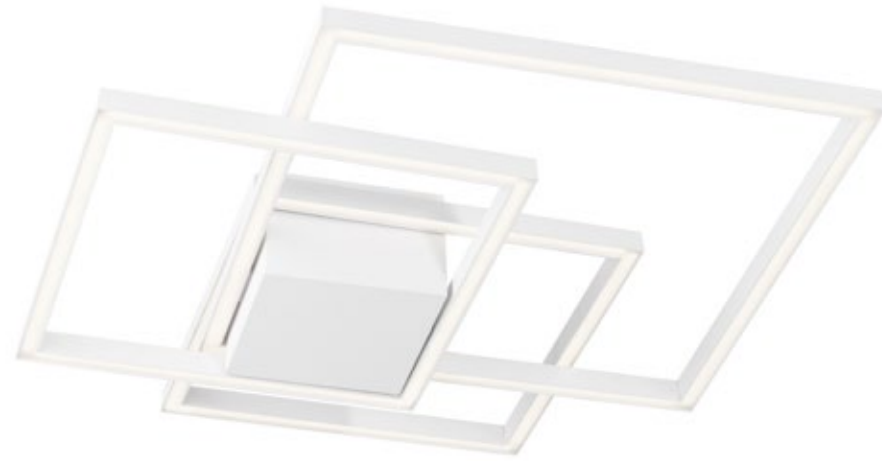

8160161

White Aluminium & Acrylic
LED 42 Watt 230 Volt
2650Lm 3000K IP20
L: 54 W: 54 H: 8.5 cm