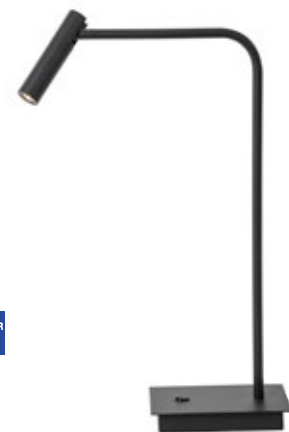

# HOTEL LUMINAIRES

---

**7140184**

Black Aluminium  
LED Samsung 3 Watt  
190Lm 3000K IP20  
L: 8 W: 8 H: 80 cm

**7140181**

Black Aluminium  
LED Samsung 3 Watt  
190Lm 3000K IP20  
L: 10 W: 16 H: 23 cm

**7140182**