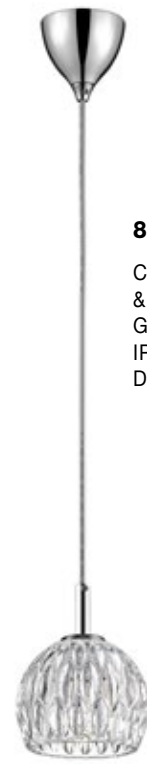

**1700306002**

Opal Glass &  
Antique Brush Metal  
G9 4x28 Watt 230 Volt  
IP20 Bulb Excluded  
D: 35 H: 150 cm

**838190**

Clear Glass  
& Chrome Base  
E14 1x60 Watt 230 Volt  
IP20 Bulb Excluded  
D: 11 H: 120 cm

**838191**

Clear Glass  
& Chrome Base  
E14 3x60 Watt 230 Volt  
IP20 Bulb Excluded  
D: 40 H: 120 cm

**838192**

Clear Glass  
& Chrome Base  
E14 5x60 Watt 230 Volt  
IP20 Bulb Excluded  
L: 110 H: 120 cm