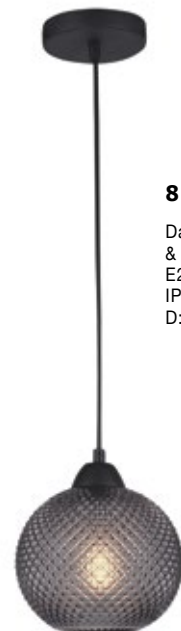

8103993
Dark Gray Glass
& Black Metal
E27 1x40W 230 Volt
IP20 Bulb Excluded
D: 18 H:120 cm