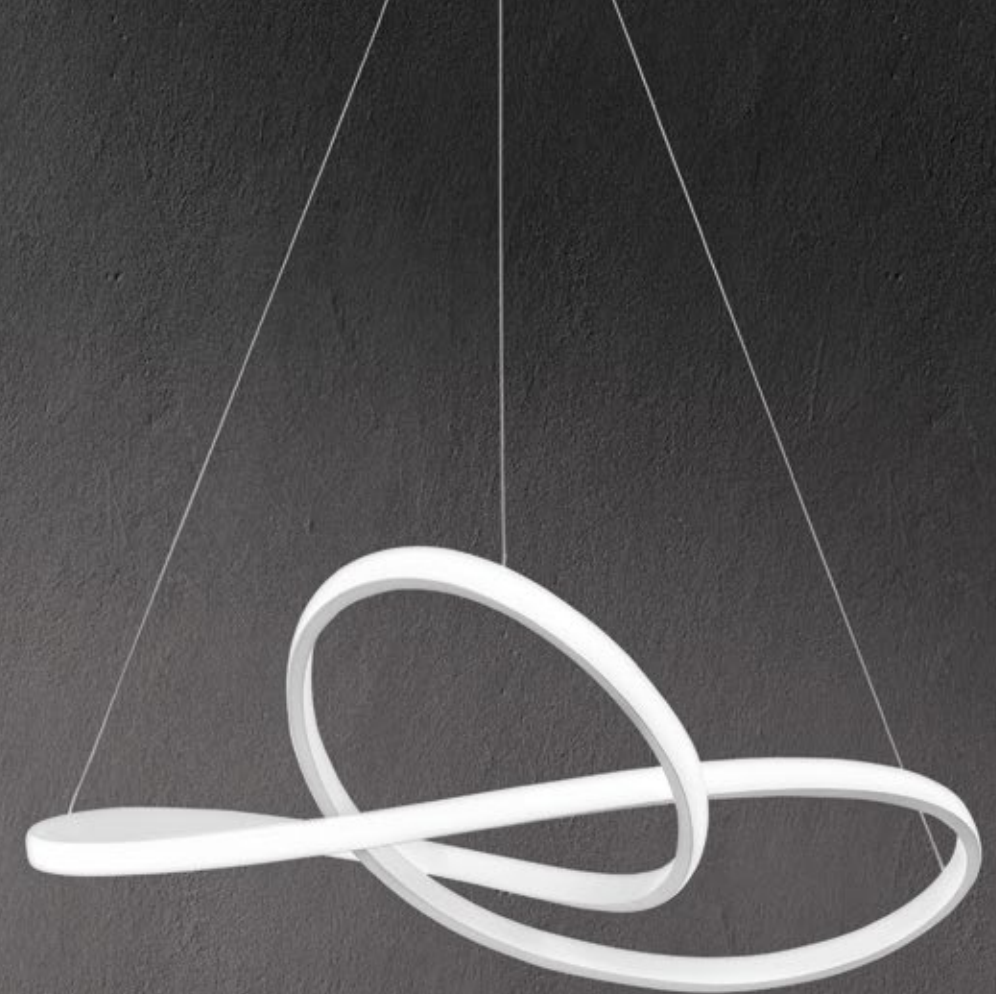

1701101003

White Aluminium & Acrylic
LED 40 Watt 230 Volt
3017Lm 3000K IP20
D: 51 H: 20 cm

1701101001

White Aluminium
& Acrylic
LED 53 Watt 230 Volt
4081Lm 3000K IP20
D: 72 H: 120 cm

1701101002

Brush Gold Aluminium
& Acrylic
LED 53 Watt 230 Volt
4081Lm 3000K IP20
D: 72 H: 120 cm

1701101004

Brush Gold Aluminium & Acrylic
LED 40 Watt 230 Volt
3017Lm 3000K IP20
D: 51 H: 20 cm