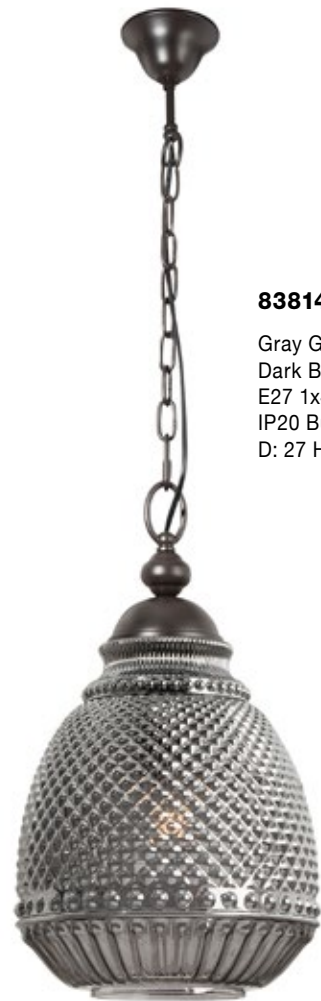

8381442

Gray Glass
Dark Brown Base & Chain
E27 1x40 Watt 230 Volt
IP20 Bulb Excluded
D: 27 H: 120 cm