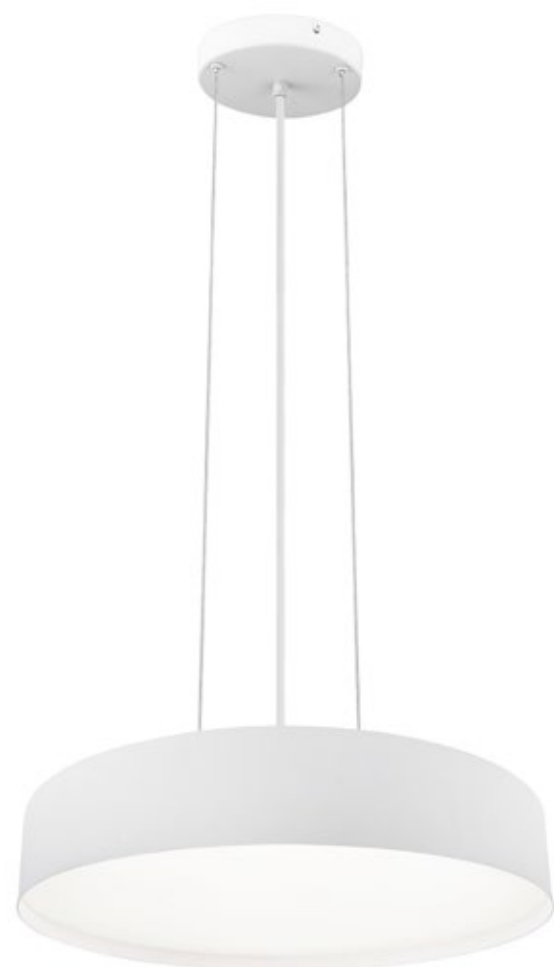

8105703

White Aluminium & Acrylic
LED 40 Watt 230 Volt
2200Lm 3000K IP20
D: 45 H: 120 cm