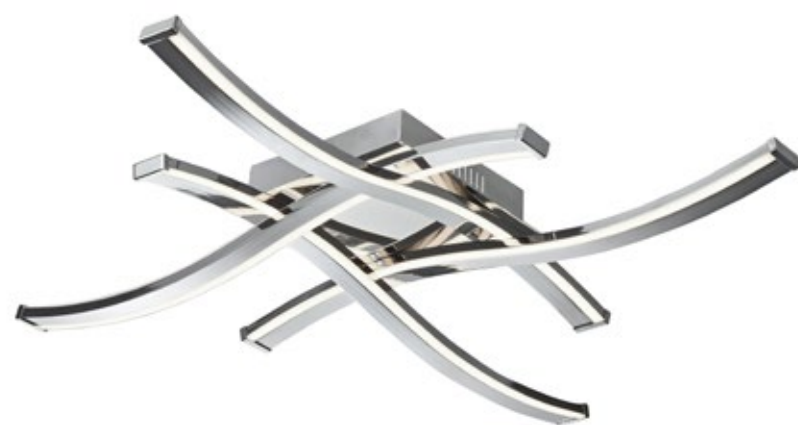

81009802

Chrome Aluminium & Acrylic
LED 37 Watt 230 Volt
2600Lm 3000K IP20
L: 58 W:58 H: 9 cm