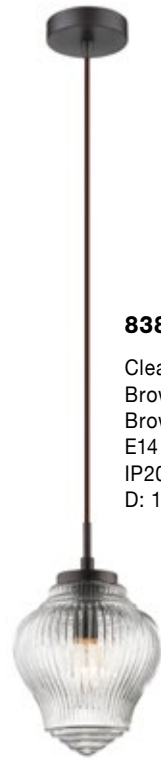

838180

Clear Glass
Brown Metal Base
Brown Fabric Wire
E14 1x40 Watt 230 Volt
IP20 Bulb Excluded
D: 15 H: 120 cm