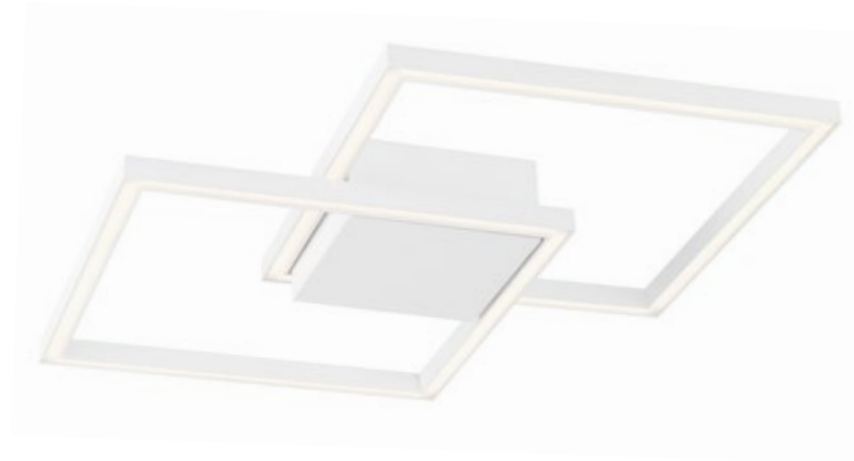

8160162

White Aluminium & Acrylic
LED 25 Watt 230 Volt
1600Lm 3000K IP20
L: 46 W: 46 H: 6 cm