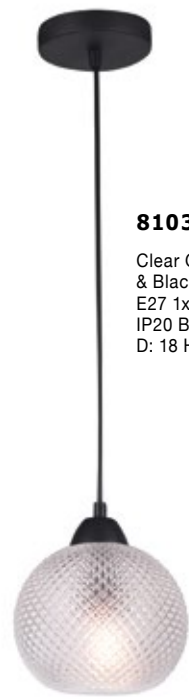

8103991
Clear Glass
& Black Metal
E27 1x40W 230 Volt
IP20 Bulb Excluded
D: 18 H:120 cm