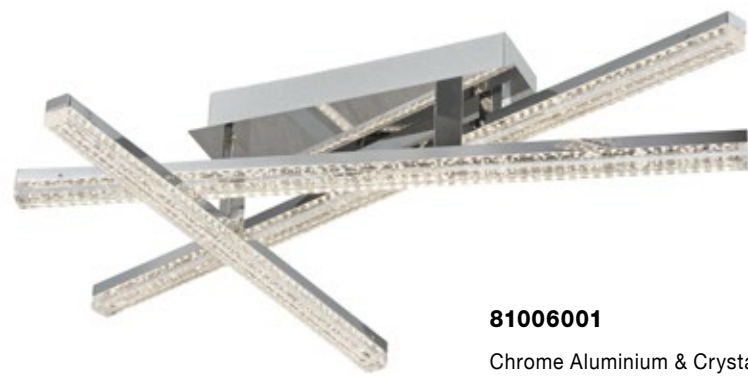

81006001

Chrome Aluminium & Crystal
LED 32 Watt 230 Volt
2400Lm 3000K IP20
L: 57 W:40 H: 13 cm