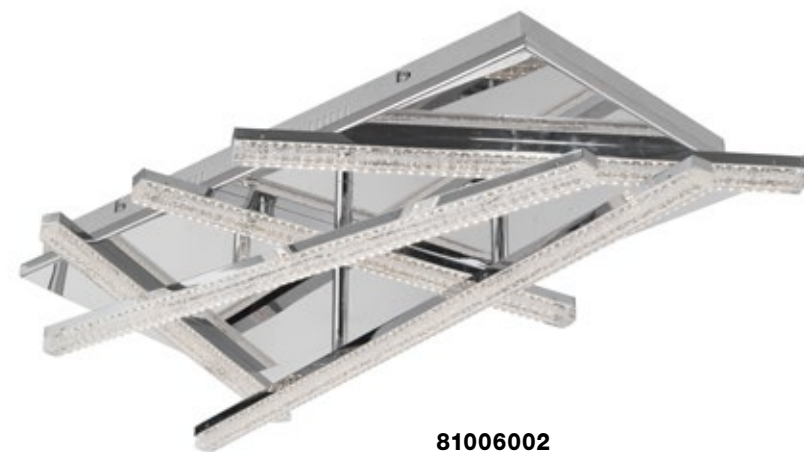

81006002

Chrome Aluminium & Crystal
LED 49 Watt 230 Volt
3500Lm 3000K IP20
L: 62 W:40 H: 10.5 cm