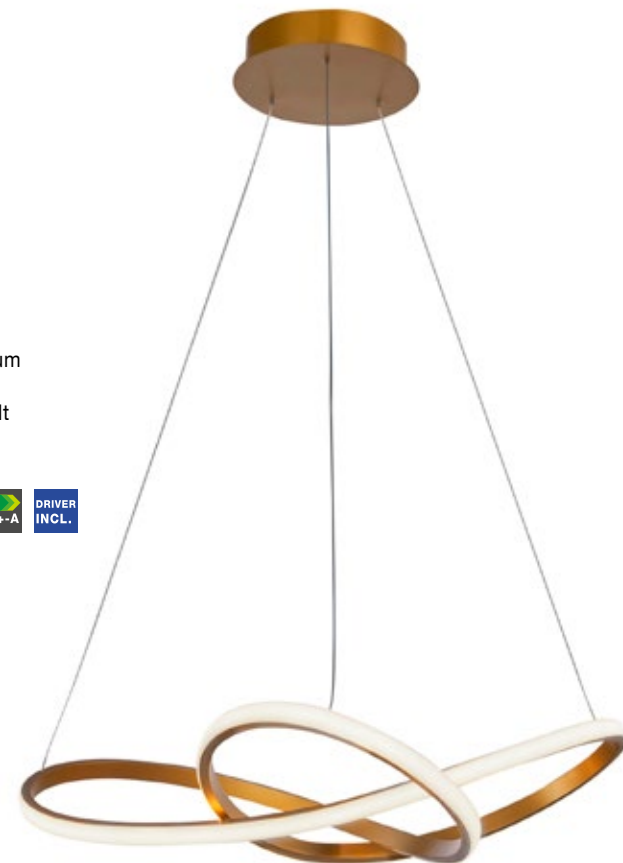

1701101002

Brush Gold Aluminium
& Acrylic
LED 53 Watt 230 Volt
4081Lm 3000K IP20
D: 72 H: 120 cm

1701101004

Brush Gold Aluminium & Acrylic
LED 40 Watt 230 Volt
3017Lm 3000K IP20
D: 51 H: 20 cm