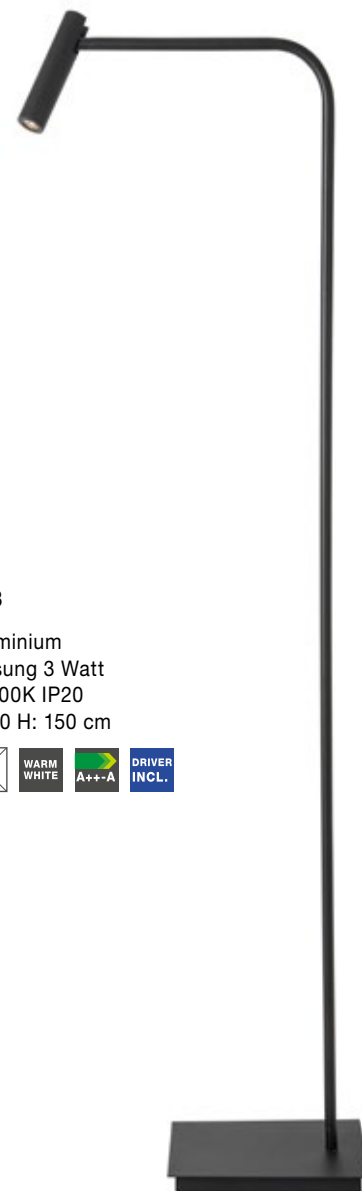

7140183

Black Aluminium
LED Samsung 3 Watt
190Lm 3000K IP20
L: 26 W: 40 H: 150 cm