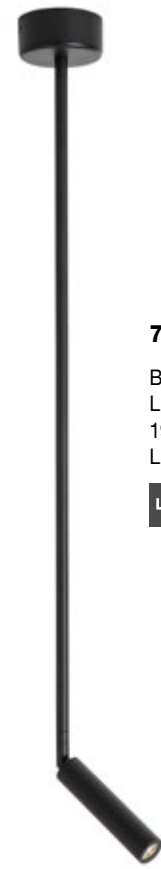

7140184

Black Aluminium
LED Samsung 3 Watt
190Lm 3000K IP20
L: 8 W: 8 H: 80 cm

7140181

Black Aluminium
LED Samsung 3 Watt
190Lm 3000K IP20
L: 10 W: 16 H: 23 cm