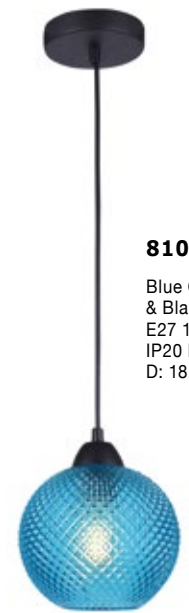

8103995
Blue Glass
& Black Metal
E27 1x40 W 230 Volt
IP20 Bulb Excluded
D: 18 H:120 cm