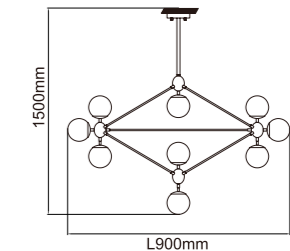

## Carera Gold

Opis: Metal/Złoty  
Wymiary: Ø550\*H1270mm  
Źródło światła: G9 LED 6x7W 3000K  
Źródło światła w komplecie

G9 LED 6x7W 3000K

## Bao Nero Fume

Opis: Metal/Czarny  
Szkło/Dymione

Wymiary: L900\*W900\*H1500mm

Źródło światła: E27 10xMax 40W 230V

Brak źródła światła w komplecie

E27 10xMax 40W 230V