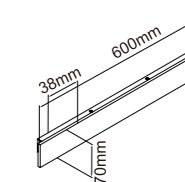

Ante Bianco 60

- Opis: Metal/Biały
- Wymiary: L600*W38*H70mm
- Źródło światła: 12W LED 3000°K
- Źródło światła w komplecie

Ante Bianco 30

- Opis: Metal/Biały
- Wymiary: L300*W38*H70mm
- Źródło światła: 5W LED 3000°K
- Źródło światła w komplecie