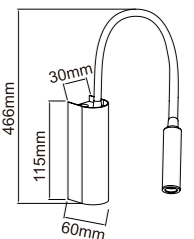

## Planet S/M/L

Opis: Metal/Biały Szkło/Cieniowane - Transparentne/Mleczne

Wymiary: S: Ø200\*H1240mm

M: Ø300\*H1300mm

L: Ø400\*H1440mm

Źródło światła: S: 5W LED 3000°K 230V

M/L: 7W LED 3000°K 230V

Źródło światła w komplecie