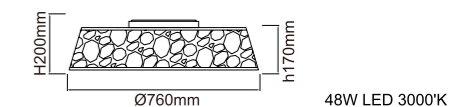

## Forina Cromo PI

Opis: Metal/Chrom

Tworzywo Sztuczne/Białe

Wymiary: Ø760\*H200mm

Źródło światła: 48W LED 3000°K

Źródło światła w komplecie