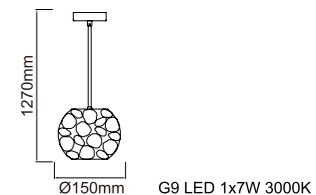

## Carera Parette Bianco

Opis: Metal/Biały Połysk

Wymiary: L350\*W140\*H185mm

Źródło światła: G9 LED 1x7W 3000K

Źródło światła w komplecie

G9 LED 1x7W 3000K

## Carera Cromo

Opis: Metal/Chrom

Wymiary: Ø550\*H1270mm

Źródło światła: G9 LED 6x7W 3000K

Źródło światła w komplecie

G9 LED 6x7W 3000K

## Carrera Cromo S

Opis: Metal/Chrom

Wymiary: Ø150\*H1270mm

Źródło światła: G9 LED 1x7W 3000K

Źródło światła w komplecie

## Carera Parette Cromo

Opis: Metal/Chrom

Wymiary: L350\*W140\*H185mm

Źródło światła: G9 LED 1x7W 3000K

Źródło światła w komplecie

G9 LED 1x7W 3000K