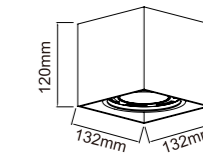

CARDI I NERO

- Opis: Metal/Czarny Mat
- Wymiary: L132*W132*H120mm
- Źródło światła: 1x50W ES111 230V
- Brak źródła światła w komplecie

CARDI II NERO

- Opis: Metal/Czarny Mat
- Wymiary: L135*W270*H120mm
- Źródło światła: 2x50W ES111 230V
- Brak źródła światła w komplecie