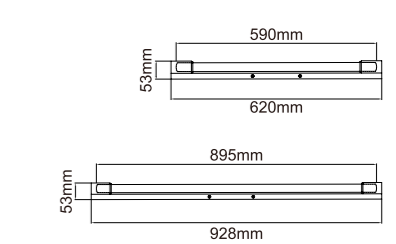

## Carera Gold

Opis: Metal/Złoty  
Wymiary: Ø550\*H1270mm  
Źródło światła: G9 LED 6x7W 3000K  
Źródło światła w komplecie

G9 LED 6x7W 3000K

## Carrera Gold S

Opis: Metal/Złoty  
Wymiary: Ø150\*H1270mm  
Źródło światła: G9 LED 1x7W 3000K  
Źródło światła w komplecie

## Belli IP44

Opis: Metal/Chrom

Plexi/Białe

Lustro Powiększające x5

Wymiary: Ø250\*W120\*310mm

Źródło światła: 6W LED 3000°K

Źródło światła w komplecie