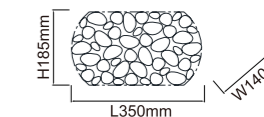

G9 LED 1x7W 3000K