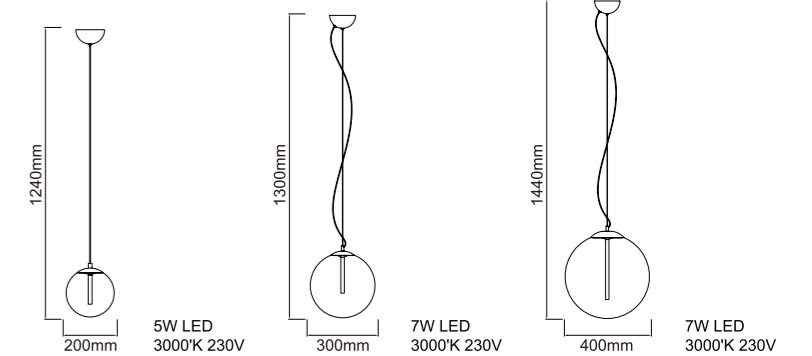

## Bao Nero Clear

Opis: Metal/Czarny

Szko/Transparentne

Wymiary: L900\*W900\*H500mm

Źródło światła: E27 10xMax 40W 230V

Brak źródła światła w komplec

E27 10xMax 40W 230V

## Bao Rose Gold

Opis: Metal/Miedź

Szkło/Biały Połysk

Wymiary: L900\*W900\*H500mm

Źródło światła: E27 10xMax 40W 230V

Brak źródła światła w komplecie

## Planet S/M/L

Opis: Metal/Biały Szkło/Cieniowane - Transparentne/Mleczne

Wymiary: S: Ø200\*H1240mm

M: Ø300\*H1300mm

L: Ø400\*H1440mm

Źródło światła: S: 5W LED 3000°K 230V

M/L: 7W LED 3000°K 230V

Źródło światła w komplecie