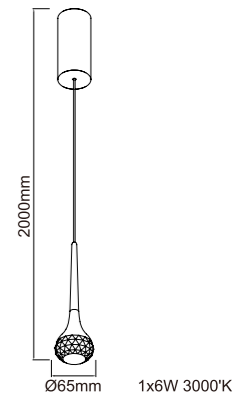

## Carera Cromo

Opis: Metal/Chrom

Wymiary: Ø550\*H1270mm

Źródło światła: G9 LED 6x7W 3000K

Źródło światła w komplecie

G9 LED 6x7W 3000K

## Carera Gold

Opis: Metal/Złoty  
Wymiary: Ø550\*H1270mm  
Źródło światła: G9 LED 6x7W 3000K  
Źródło światła w komplecie

G9 LED 6x7W 3000K

## Forina Gold S

Opis: Metal/Złoty  
Tworzywo Sztuczne/Biały  
Wymiary: Ø470\*H1270mm  
Źródło światła: 24W LED 3000°K  
Źródło światła w komplecie

## Crima Cromo

Opis: Metal/Chrom  
Szkło/Kryształ Transparentny  
Wymiary: Ø65\*H2000mm  
Źródło światła: 1x6W 3000°K  
Źródło światła w komplecie