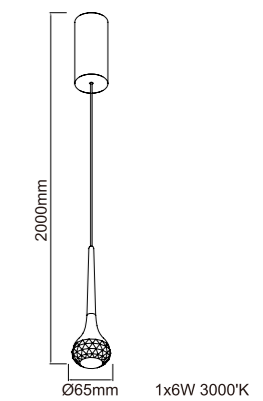

## Carera Cromo

Opis: Metal/Chrom

Wymiary: Ø550\*H1270mm

Źródło światła: G9 LED 6x7W 3000K

Źródło światła w komplecie

G9 LED 6x7W 3000K

## Carera Gold

Opis: Metal/Złoty  
Wymiary: Ø550\*H1270mm  
Źródło światła: G9 LED 6x7W 3000K  
Źródło światła w komplecie

G9 LED 6x7W 3000K

## Forina Gold S

Opis: Metal/Złoty  
Tworzywo Sztuczne/Biały  
Wymiary: Ø470\*H1270mm  
Źródło światła: 24W LED 3000°K  
Źródło światła w komplecie

## Crima Cromo

Opis: Metal/Chrom  
Szkło/Kryształ Transparentny  
Wymiary: Ø65\*H2000mm  
Źródło światła: 1x6W 3000°K  
Źródło światła w komplecie