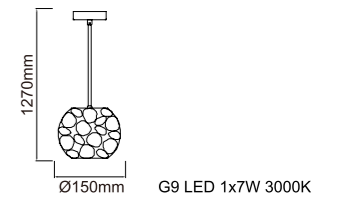

## Carera Parette Bianco

Opis: Metal/Biały Połysk

Wymiary: L350\*W140\*H185mm

Źródło światła: G9 LED 1x7W 3000K

Źródło światła w komplecie

G9 LED 1x7W 3000K

## Carera Parette Cromo

Opis: Metal/Chrom

Wymiary: L350\*W140\*H185mm

Źródło światła: G9 LED 1x7W 3000K

Źródło światła w komplecie

G9 LED 1x7W 3000K

## Carera Gold

Opis: Metal/Złoty  
Wymiary: Ø550\*H1270mm  
Źródło światła: G9 LED 6x7W 3000K  
Źródło światła w komplecie

G9 LED 6x7W 3000K

## Carera Gold Parette

Opis: Metal/Złoty  
Wymiary: L350\*W140\*H185mm  
Źródło światła: G9 LED 1x7W 3000K  
Źródło światła w komplecie

G9 LED 1x7W 3000K