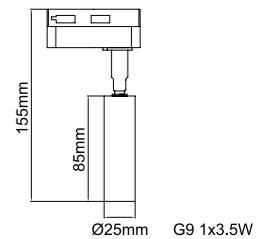

Kika Slim Nero Track

Opis: Aluminium/Czarny
Plastik/Czarny (adapter)
Wymiary: Ø25*H155mm
Źródło światła: G9 1x3.5W
Brak źródła światła w komplecie