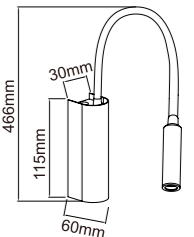

1x3W 3000K

Nuto Bianco

Opis: Metal/Biały
Guma/Biały

Wymiary: L30*W60*H466mm
Źródło światła: 1x3W 3000K
Źródło światła w komplecie