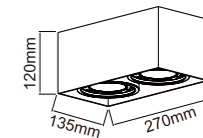

CARDI I BIANCO

- Opis: Metal/Biały Mat
- Wymiary: L132*W132*H120mm
- Źródło światła: 1x50W ES111 230V
- Brak źródła światła w komplecie

CARDI II BIANCO

- Opis: Metal/Biały Mat
- Wymiary: L270*W135*H120mm
- Źródło światła: 2x50W ES111 230V 230V
- Brak źródła światła w komplecie