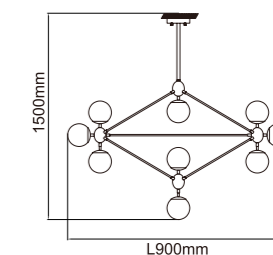

## Carera Gold

Opis: Metal/Złoty  
Wymiary: Ø550\*H1270mm  
Źródło światła: G9 LED 6x7W 3000K  
Źródło światła w komplecie

G9 LED 6x7W 3000K

## Bao Nero Clear

Opis: Metal/Czarny

Szko/Transparentne

Wymiary: L900\*W900\*H500mm

Źródło światła: E27 10xMax 40W 230V

Brak źródła światła w komplec

E27 10xMax 40W 230V