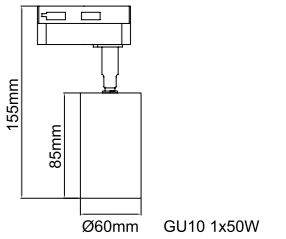

Kika Gold Track

Opis: Aluminium/Złoty
Plastik/Czarny (adapter)
Wymiary: Ø60*H155mm
Źródło światła: GU10 1x50W
Brak źródła światła w komplecie

Kika Nero Track

Opis: Aluminium/Czarny
Plastik/Czarny (adapter)
Wymiary: Ø60*H155mm
Źródło światła: GU10 1x50W
Brak źródła światła w komplecie

Kika Rose Gold Track

Opis: Aluminium/Różowe złoto/Czarny
Plastik/Czarny (adapter)
Wymiary: Ø60*H155mm
Źródło światła: GU10 1x50W
Brak źródła światła w komplecie