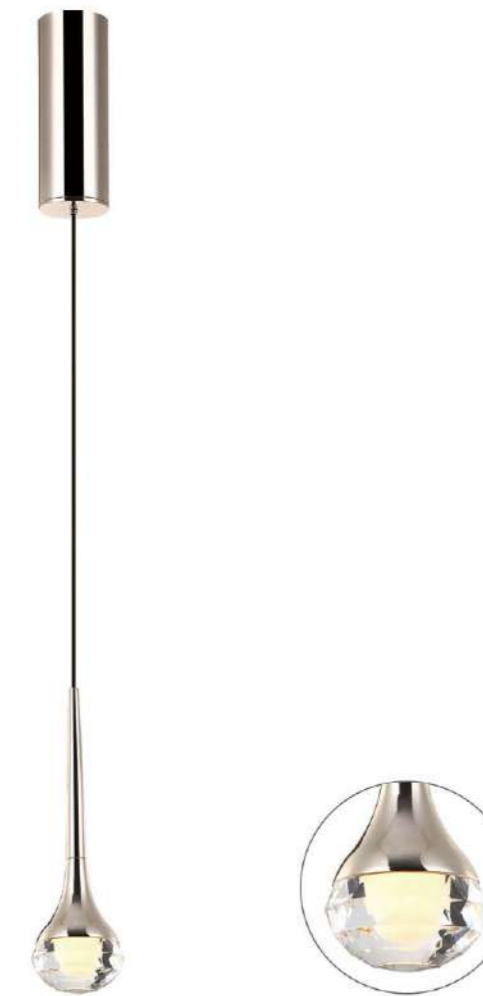

## Forina Cromo S

Opis: Metal/Chrom

Tworzywo Sztuczne/Biały

Wymiary: Ø470\*H1270mm

Źródło światła: 24W LED 3000°K

Źródło światła w komplecie

24W LED 3000°K

## Forina Gold S

Opis: Metal/Złoty  
Tworzywo Sztuczne/Biały  
Wymiary: Ø470\*H1270mm  
Źródło światła: 24W LED 3000°K  
Źródło światła w komplecie

## Crima Cromo

Opis: Metal/Chrom  
Szkło/Kryształ Transparentny  
Wymiary: Ø65\*H2000mm  
Źródło światła: 1x6W 3000°K  
Źródło światła w komplecie

## Crima Gold

Opis: Metal/Złoto  
Szkło/Kryształ Transparentny  
Wymiary: Ø65\*H200mm  
Źródło światła: 1x6W 3000°K  
Źródło światła w komplecie