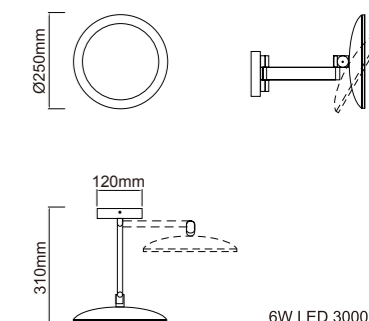

6W LED 3000°K

Belli IP44

Opis: Metal/Chrom

Plexi/Białe

Lustro Powiększające x5

Wymiary: Ø250*W120*310mm

Źródło światła: 6W LED 3000°K

Źródło światła w komplecie