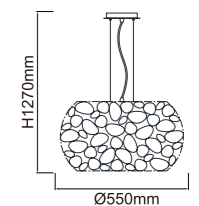

## Carera Parette Bianco

Opis: Metal/Biały Połysk

Wymiary: L350\*W140\*H185mm

Źródło światła: G9 LED 1x7W 3000K

Źródło światła w komplecie

G9 LED 1x7W 3000K

## Carera Cromo

Opis: Metal/Chrom

Wymiary: Ø550\*H1270mm

Źródło światła: G9 LED 6x7W 3000K

Źródło światła w komplecie

G9 LED 6x7W 3000K

## Carera Parette Cromo

Opis: Metal/Chrom

Wymiary: L350\*W140\*H185mm

Źródło światła: G9 LED 1x7W 3000K

Źródło światła w komplecie

G9 LED 1x7W 3000K

## Carera Gold

Opis: Metal/Złoty  
Wymiary: Ø550\*H1270mm  
Źródło światła: G9 LED 6x7W 3000K  
Źródło światła w komplecie

G9 LED 6x7W 3000K