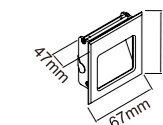

1x1W LED 3000K

Arsa

Opis: Metal/Biały Mat

Wymiary: L67*W67*H47mm

Źródło światła: 1x1W LED 3000K

Źródło światła w komplecie

Zasilacz i puszka montażowa w komplecie