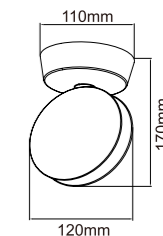

1x7W 3000K

Modo

Opis: Metal/Biały
Wymiary: L110*W120*H170mm
Źródło światła: 1x7W 3000'K
Źródło światła w komplecie