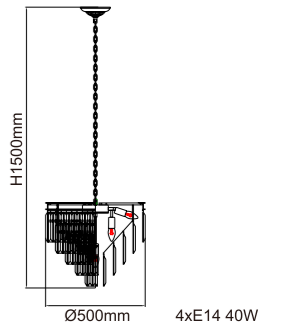

Artico

Opis: Metal/Czarny-Złoty
Szkło/Kryształ Transparentny
Wymiary: Ø500*H1500mm
Źródło światła: 4xE14 40W
Brak źródła światła w komplecie