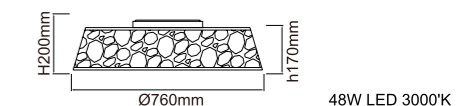

Forina Bianco Pl

Opis: Metal/Biały Mat
Tworzywo Sztuczne/Białe
Wymiary: Ø760*H200mm
Źródło światła: 48W LED 3000°K
Źródło światła w komplecie