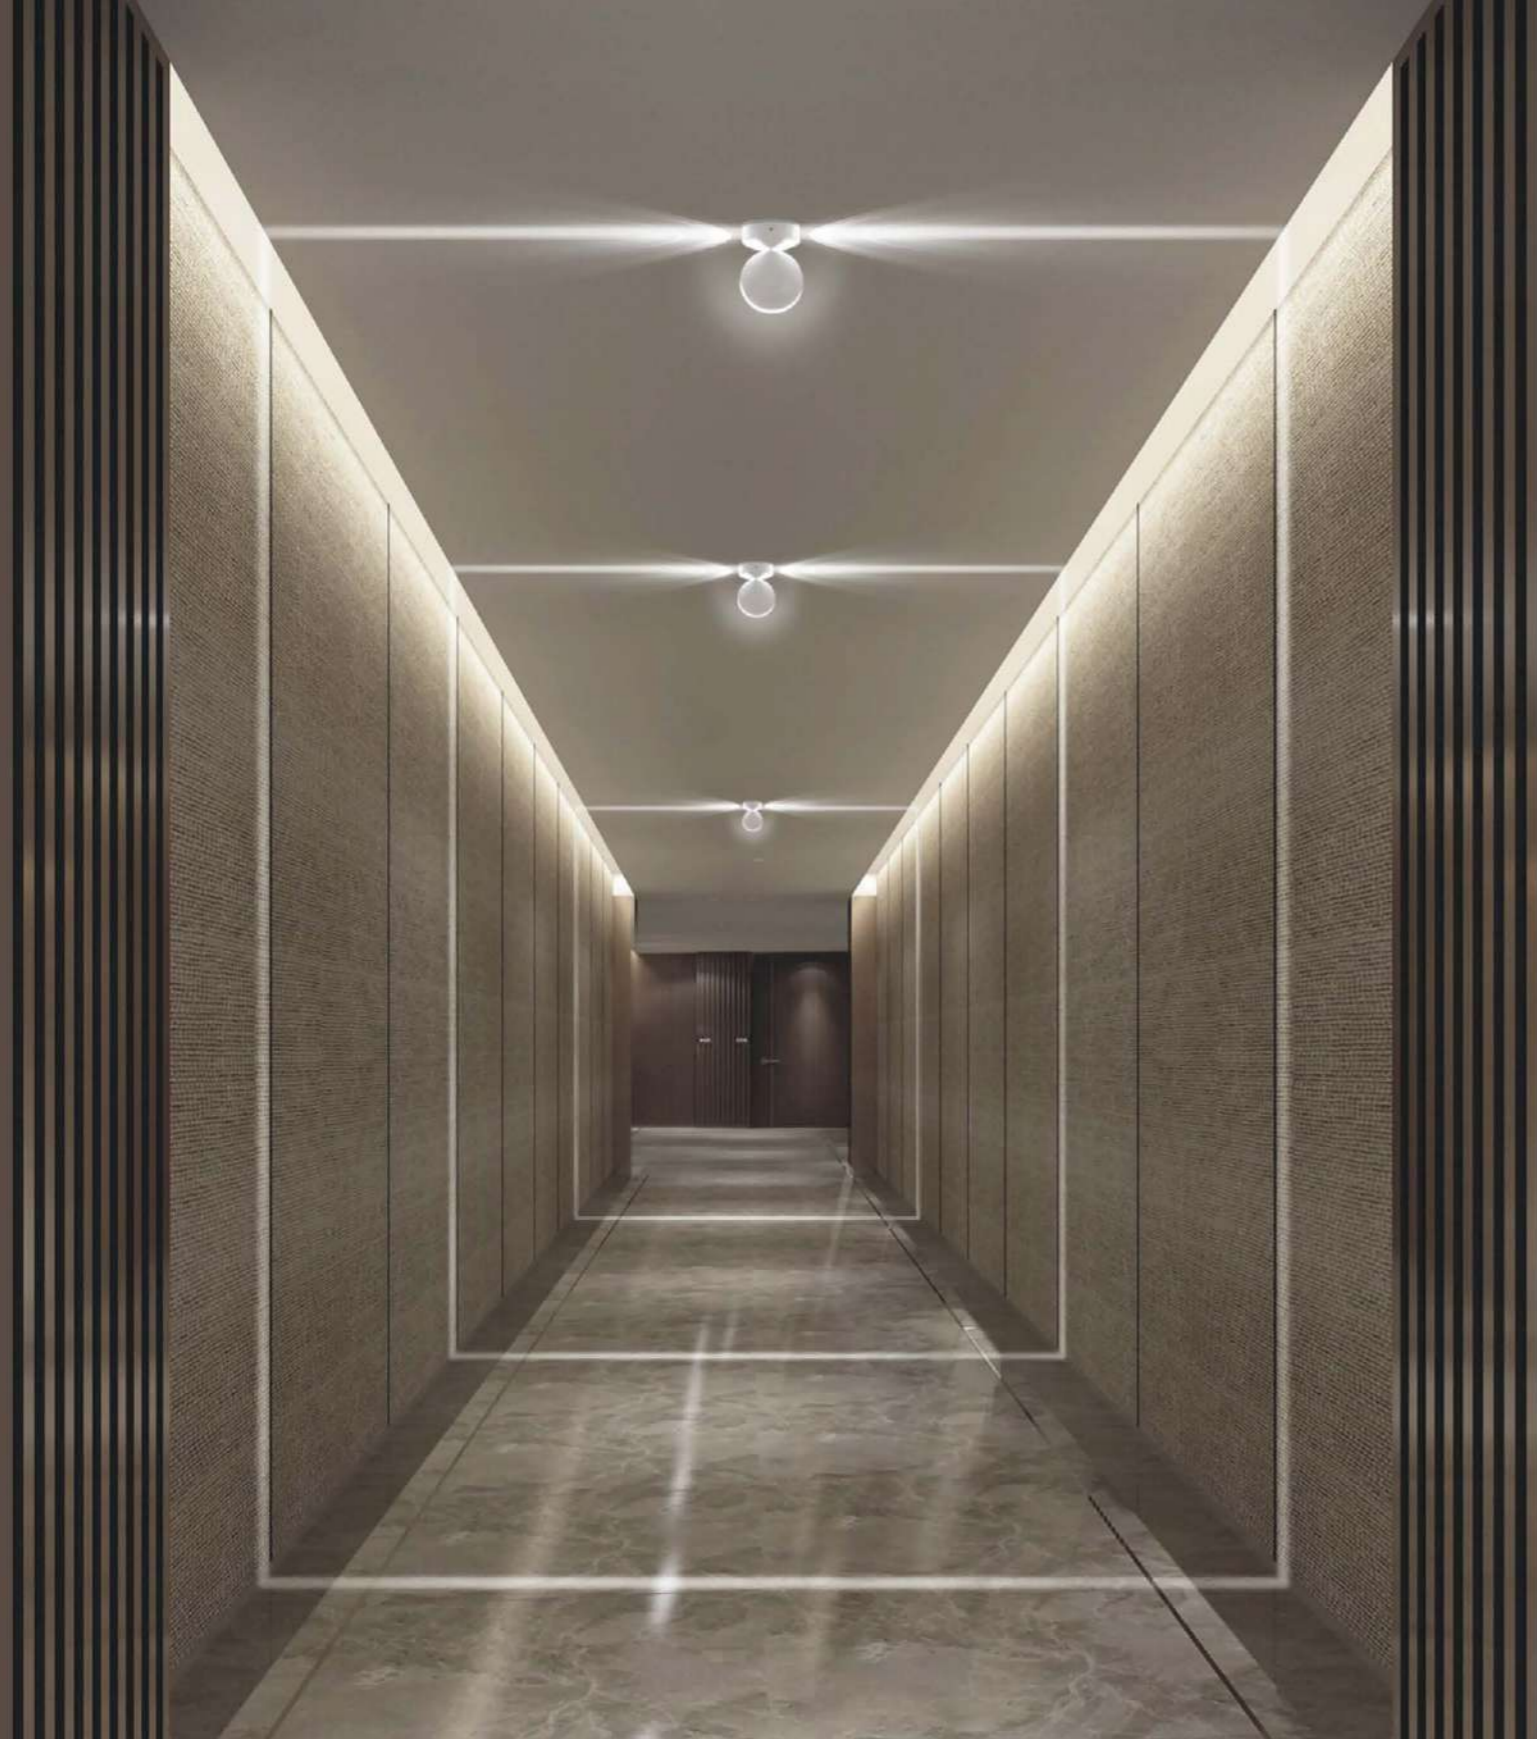

1x7W 3000K

Modo

Opis: Metal/Biały
Wymiary: L110*W120*H170mm
Źródło światła: 1x7W 3000'K
Źródło światła w komplecie