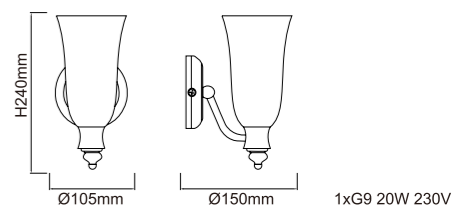

## Carera Parette Cromo

Opis: Metal/Chrom

Wymiary: L350\*W140\*H185mm

Źródło światła: G9 LED 1x7W 3000K

Źródło światła w komplecie

G9 LED 1x7W 3000K

## Carera Gold Parette

Opis: Metal/Złoty  
Wymiary: L350\*W140\*H185mm  
Źródło światła: G9 LED 1x7W 3000K  
Źródło światła w komplecie

G9 LED 1x7W 3000K

## Ganza

Opis: Metal/Chrom  
Wymiary: Ø320\*H1500mm  
Źródło światła: 4xE14 40W  
Brak źródła światła w komplecie

E14 40W

## Luci

Opis: Metal/Chrom

Szko/Transparentne

Wymiary: Ø130\*H220mm

Źródło światła: E14 40W

Brak źródła światła w komplecie