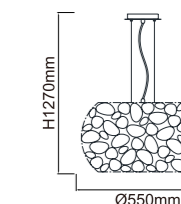

## Carera Bianco

Opis: Metal/Biały Połysk

Wymiary: Ø550\*H1270mm

Źródło światła: G9 LED 6x7W 3000K

Źródło światła w komplecie

G9 LED 6x7W 3000K

## Carera Parette Bianco

Opis: Metal/Biały Połysk

Wymiary: L350\*W140\*H185mm

Źródło światła: G9 LED 1x7W 3000K

Źródło światła w komplecie

G9 LED 1x7W 3000K

## Carera Cromo

Opis: Metal/Chrom

Wymiary: Ø550\*H1270mm

Źródło światła: G9 LED 6x7W 3000K

Źródło światła w komplecie

G9 LED 6x7W 3000K