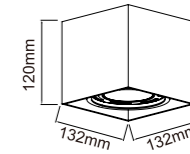

CARDI I BIANCO

- Opis: Metal/Biały Mat
- Wymiary: L132*W132*H120mm
- Źródło światła: 1x50W ES111 230V
- Brak źródła światła w komplecie

CARDI II BIANCO

- Opis: Metal/Biały Mat
- Wymiary: L270*W135*H120mm
- Źródło światła: 2x50W ES111 230V 230V
- Brak źródła światła w komplecie