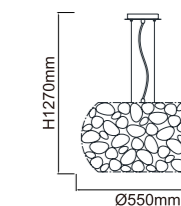

## Carera Bianco

Opis: Metal/Biały Połysk

Wymiary: Ø550\*H1270mm

Źródło światła: G9 LED 6x7W 3000K

Źródło światła w komplecie

G9 LED 6x7W 3000K