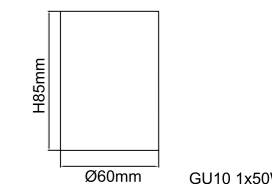

Kika Rose Gold

Opis: Aluminium/Różowe złoto
Wymiary: Ø60*H85mm
Źródło światła: GU10 1x50W
Brak źródła światła w komplecie