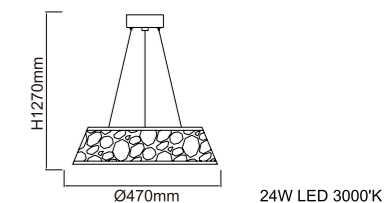

Forina Gold S

Opis: Metal/Złoty
Tworzywo Sztuczne/Biały
Wymiary: Ø470*H1270mm
Źródło światła: 24W LED 3000°K
Źródło światła w komplecie