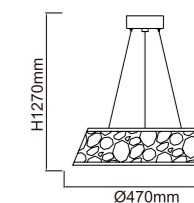

## Carera Parette Cromo

Opis: Metal/Chrom

Wymiary: L350\*W140\*H185mm

Źródło światła: G9 LED 1x7W 3000K

Źródło światła w komplecie

G9 LED 1x7W 3000K

## Carera Gold

Opis: Metal/Złoty  
Wymiary: Ø550\*H1270mm  
Źródło światła: G9 LED 6x7W 3000K  
Źródło światła w komplecie

G9 LED 6x7W 3000K

## Carera Gold Parette

Opis: Metal/Złoty  
Wymiary: L350\*W140\*H185mm  
Źródło światła: G9 LED 1x7W 3000K  
Źródło światła w komplecie

G9 LED 1x7W 3000K

## Forina Bianco Pl

Opis: Metal/Biały Mat  
Tworzywo Sztuczne/Białe  
Wymiary: Ø760\*H200mm  
Źródło światła: 48W LED 3000°K  
Źródło światła w komplecie

24W LED 3000K