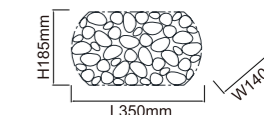

Carera Gold Parette

Opis: Metal/Złoty
Wymiary: L350*W140*H185mm
Źródło światła: G9 LED 1x7W 3000K
Źródło światła w komplecie