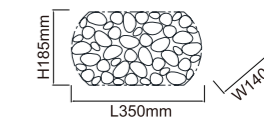

Carera Parette Cromo

Opis: Metal/Chrom

Wymiary: L350*W140*H185mm

Źródło światła: G9 LED 1x7W 3000K

Źródło światła w komplecie