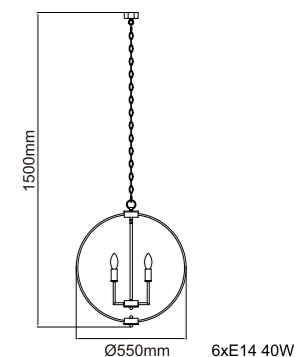

Candi M

Opis: Metal/Chrom
Wymiary: Ø550*H1500mm
Źródło światła: 6xE14 40W
Brak źródła światła w komplecie