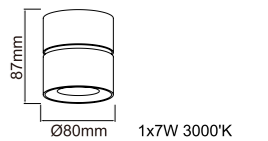

Mone Nero

Opis: Metal/Czarny

Wymiary: Ø80*H87mm

Źródło światła: 1x7W 3000K

Źródło światła w komplecie