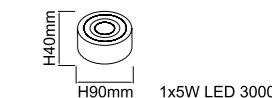

Rullo Bianco Mini IP44

Opis: Metal/Biały
Wymiary: Ø90*H40mm
Źródło światła: 1x5W LED 3000°K
Źródło światła w komplecie