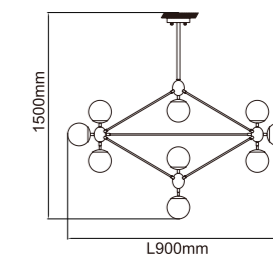

E27 10xMax 40W 230V

Bao Nero Fume

Opis: Metal/Czarny
Szkło/Dymione

Wymiary: L900*W900*H1500mm

Źródło światła: E27 10xMax 40W 230V

Brak źródła światła w komplecie