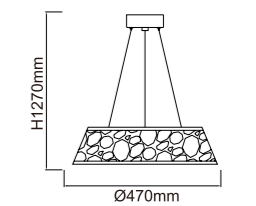

## Carera Gold Parette

Opis: Metal/Złoty  
Wymiary: L350\*W140\*H185mm  
Źródło światła: G9 LED 1x7W 3000K  
Źródło światła w komplecie

G9 LED 1x7W 3000K

## Forina Cromo PI

Opis: Metal/Chrom

Tworzywo Sztuczne/Białe

Wymiary: Ø760\*H200mm

Źródło światła: 48W LED 3000°K

Źródło światła w komplecie

## Forina Cromo S

Opis: Metal/Chrom

Tworzywo Sztuczne/Biały

Wymiary: Ø470\*H1270mm

Źródło światła: 24W LED 3000°K

Źródło światła w komplecie

24W LED 3000°K

## Forina Gold S

Opis: Metal/Złoty  
Tworzywo Sztuczne/Biały  
Wymiary: Ø470\*H1270mm  
Źródło światła: 24W LED 3000°K  
Źródło światła w komplecie