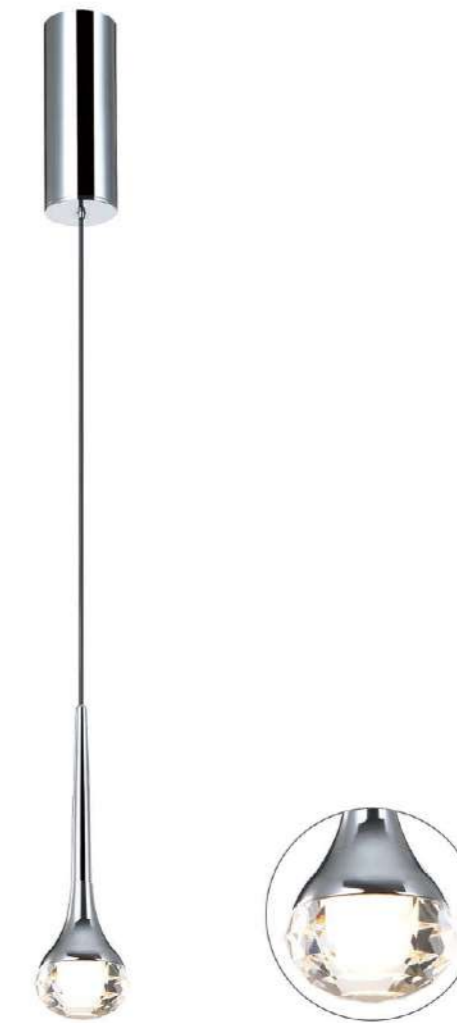

## Forina Cromo S

Opis: Metal/Chrom

Tworzywo Sztuczne/Biały

Wymiary: Ø470\*H1270mm

Źródło światła: 24W LED 3000°K

Źródło światła w komplecie

24W LED 3000°K

## Forina Gold S

Opis: Metal/Złoty  
Tworzywo Sztuczne/Biały  
Wymiary: Ø470\*H1270mm  
Źródło światła: 24W LED 3000°K  
Źródło światła w komplecie

## Crima Cromo

Opis: Metal/Chrom  
Szkło/Kryształ Transparentny  
Wymiary: Ø65\*H2000mm  
Źródło światła: 1x6W 3000°K  
Źródło światła w komplecie

## Crima Gold

Opis: Metal/Złoto  
Szkło/Kryształ Transparentny  
Wymiary: Ø65\*H200mm  
Źródło światła: 1x6W 3000°K  
Źródło światła w komplecie