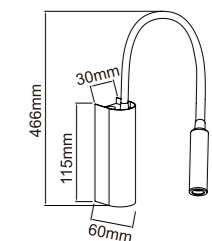

1x3W 3000K

Nuto Nero

Opis: Metal/Czarny
Guma/Czarny

Wymiary: L30*W60*H466mm
Źródło światła: 1x3W 3000K
Źródło światła w komplecie