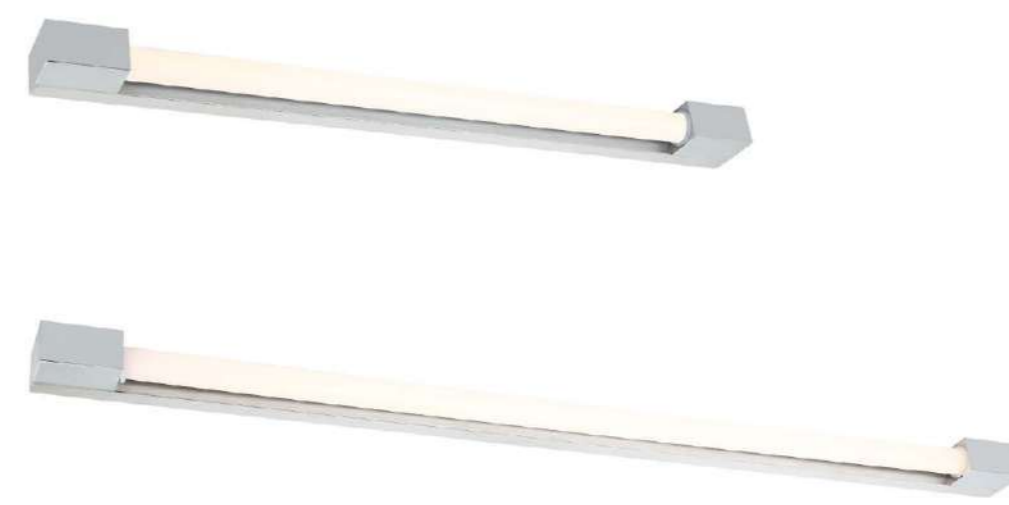

## Belli IP44

Opis: Metal/Chrom

Plexi/Białe

Lustro Powiększające x5

Wymiary: Ø250\*W120\*310mm

Źródło światła: 6W LED 3000°K

Źródło światła w komplecie