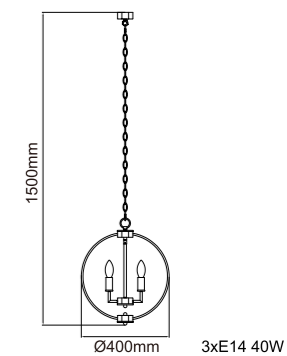

Candi S

Opis: Metal/Chrom
Wymiary: Ø400*H1500mm
Źródło światła: 3xE14 40W
Brak źródła światła w komplecie