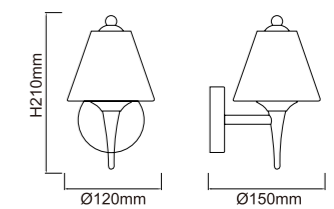

## Carera Gold Parette

Opis: Metal/Złoty  
Wymiary: L350\*W140\*H185mm  
Źródło światła: G9 LED 1x7W 3000K  
Źródło światła w komplecie

G9 LED 1x7W 3000K

## Luci

Opis: Metal/Chrom

Szko/Transparentne

Wymiary: Ø130\*H220mm

Źródło światła: E14 40W

Brak źródła światła w komplecie

## Gardo IP44

Opis: Metal/Chrom

Szko/Biały Mat

Wymiary: Ø120\*W150\*H210mm

Źródło światła: 1xG9 20W 230V

Źródło światła w komplecie

1xG9 20W 230V

E27 10xMax 40W 230V

## Bao Nero Fume

Opis: Metal/Czarny  
Szkło/Dymione

Wymiary: L900\*W900\*H1500mm

Źródło światła: E27 10xMax 40W 230V

Brak źródła światła w komplecie

E27 10xMax 40W 230V