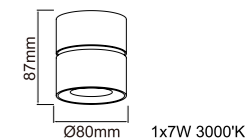

Mone Bianco

Opis: Metal/Biały/Czarny
Wymiary: Ø80*H87mm
Źródło światła: 1x7W 3000K
Źródło światła w komplecie