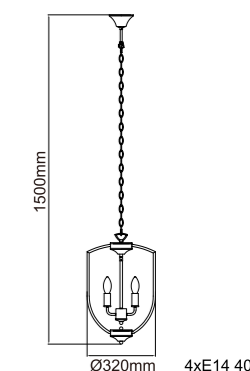

Ganza

Opis: Metal/Chrom
Wymiary: Ø320*H1500mm
Źródło światła: 4xE14 40W
Brak źródła światła w komplecie