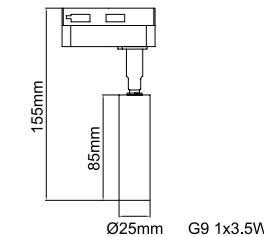

Kika Slim Gold Track

Opis: Aluminium/Złoty/Czarny
Plastik/Czarny (adapter)
Wymiary: Ø25*H155mm
Źródło światła: G9 1x3.5W
Brak źródła światła w komplecie

Kika Slim Rose Gold Track

Opis: Aluminium/Różowe złoto/Czarny
Plastik/Czarny (adapter)
Wymiary: Ø25*H155mm
Źródło światła: G9 1x3.5W
Brak źródła światła w komplecie