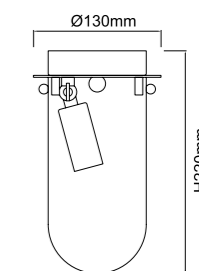

## Carera Gold

Opis: Metal/Złoty  
Wymiary: Ø550\*H1270mm  
Źródło światła: G9 LED 6x7W 3000K  
Źródło światła w komplecie

G9 LED 6x7W 3000K

## Carera Gold Parette

Opis: Metal/Złoty  
Wymiary: L350\*W140\*H185mm  
Źródło światła: G9 LED 1x7W 3000K  
Źródło światła w komplecie

G9 LED 1x7W 3000K

## Candi M

Opis: Metal/Chrom  
Wymiary: Ø550\*H1500mm  
Źródło światła: 6xE14 40W  
Brak źródła światła w komplecie

## Ganza

Opis: Metal/Chrom  
Wymiary: Ø320\*H1500mm  
Źródło światła: 4xE14 40W  
Brak źródła światła w komplecie

E14 40W