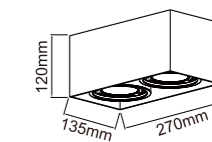

CARDI I NERO

- Opis: Metal/Czarny Mat
- Wymiary: L132*W132*H120mm
- Źródło światła: 1x50W ES111 230V
- Brak źródła światła w komplecie

CARDI II NERO

- Opis: Metal/Czarny Mat
- Wymiary: L135*W270*H120mm
- Źródło światła: 2x50W ES111 230V
- Brak źródła światła w komplecie