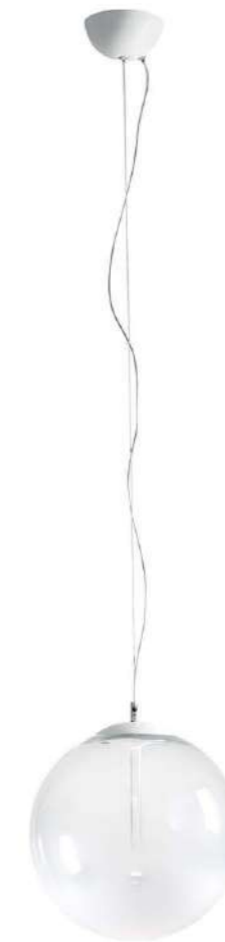

## Crima Cromo

Opis: Metal/Chrom  
Szkło/Kryształ Transparentny  
Wymiary: Ø65\*H2000mm  
Źródło światła: 1x6W 3000°K  
Źródło światła w komplecie

## Bao Nero Clear

Opis: Metal/Czarny

Szko/Transparentne

Wymiary: L900\*W900\*H500mm

Źródło światła: E27 10xMax 40W 230V

Brak źródła światła w komplec

E27 10xMax 40W 230V

## Bao Rose Gold

Opis: Metal/Miedź

Szkło/Biały Połysk

Wymiary: L900\*W900\*H500mm

Źródło światła: E27 10xMax 40W 230V

Brak źródła światła w komplecie

## Planet S/M/L

Opis: Metal/Biały Szkło/Cieniowane - Transparentne/Mleczne

Wymiary: S: Ø200\*H1240mm

M: Ø300\*H1300mm

L: Ø400\*H1440mm

Źródło światła: S: 5W LED 3000°K 230V

M/L: 7W LED 3000°K 230V

Źródło światła w komplecie