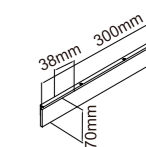

Ante Bianco 60

- Opis: Metal/Biały
- Wymiary: L600*W38*H70mm
- Źródło światła: 12W LED 3000°K
- Źródło światła w komplecie

Ante Bianco 30

- Opis: Metal/Biały
- Wymiary: L300*W38*H70mm
- Źródło światła: 5W LED 3000°K
- Źródło światła w komplecie