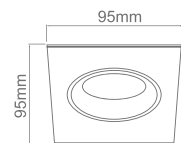

Wymiary montażowe: Ø 80x80mm
gl. 30mm

Scala I

Description: Aluminum/Chrome Glass
Frosted White
Bulb: 1xG4 Max 20W 12V
Bulb Excluded

Wymiary montażowe: Ø 75mm
gl. 30mm

Osta Bianco

Description: Aluminum/Matt White
Bulb: 1xGu10 Max 8W LED 230V
Bulb Excluded