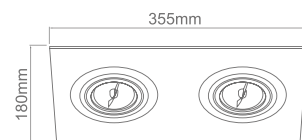

Wymiary montażowe: Ø 80mm
gl. 65mm

Fasto I Nero

Description: Aluminum/Matt Black
Bulb: 1xGu10 Max 8W LED 230V
Bulb Excluded

Wymiary montażowe: Ø 80mm
gl. 65mm

Fasto I Bianco

Description: Aluminum/Matt White
Bulb: 1xGu10 Max 8W LED 230V
Bulb Excluded