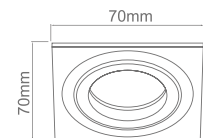

Wymiary montażowe: Ø 80mm
gl. 65mm

Pio Nero

Description: Black Crystal
Bulb: 1xGu10 Max 8W LED 230V
Bulb Excluded

Wymiary montażowe: Ø 50mm
gl. 55mm

Filo Bianco

Description: Aluminum/Matt White
Bulb: 1xMr16 Max 1x50W 6W LED 12V
Gu10 6W LED 230V
Bulb Excludede