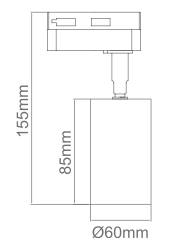

Kika Track Nero

Description: Aluminum/Black
Plastic Adapter
Bulb: Max 1xGU10 8W LED 230V
Bulb Excluded