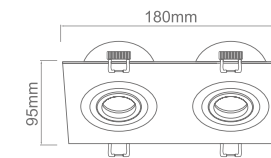

Wymiary montażowe: 160x77mm
gl. 65mm