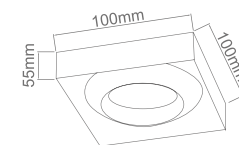

Wymiary montażowe: Ø 60mm
gt. 55mm

Astro Claro IP44

Description: Aluminum Glass
Transparent Crystal
Bulb: 1xGu10 Max 8W LED 230V
Bulb Excluded