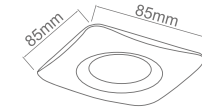

Bulb Excluded
Ufo Excluded

Wymiary montażowe: Ø 77mm
gl. 60mm

Fodo Gold

Opis: Metal/Biały/Złoty
Bulb: 1xGu10 Max 8W LED 230V
Bulb Excluded

Wymiary montażowe: Ø 77mm
gl. 60mm

Fodo Cromo

Opis: Metal/Biały/Chrom
Bulb: 1xGu10 Max 8W LED 230V
Bulb Excluded