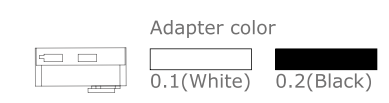

Slimi S Bianco Track /Rose Gold

Description: Aluminum/White/Rose Gold
Plastic Adapter

Bulb: Max 1xG9 3,5W LED 230V

Bulb Excluded

Recommended Lighting Spource: G9 Capsule