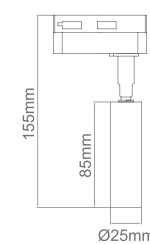

Slimi Rose Gold Track

Description: Aluminum/Rose Gold
Plastic Adapter/Black

Bulb: Max 1xG9 3,5W LED 230V

Bulb Excluded

Recommended Lighting Spource: G9 Capsule