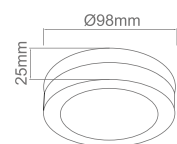

Wymiary montażowe: Ø 60mm
gl. 55mm

Orto Claro

Description: Aluminum/Chrome Glass
Transparent Crystal
Bulb: 1xGu10 Max 8W LED 230V
Bulb Excluded