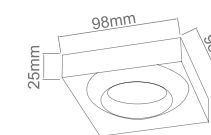

Wymiary montażowe: Ø 60mm
gt. 55mm

Astro Cromo

Description: Metal/Chrome Glass
Transparent Crystal
Bulb: 1xGu10 Max 8W LED 230V
Bulb Excluded