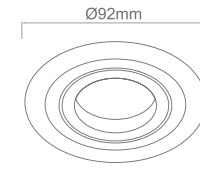

Wymiary montażowe: Ø 75mm
gl. 30mm

Foro Nero

Description: Aluminum/Matt Black
Bulb: 1xGu10 Max 8W LED 230V
Bulb Excluded

Wymiary montażowe: Ø 80mm
gl. 65mm

Pio Bianco

Description: Aluminum/Matt White
Bulb: 1xGu10 Max 8W LED 230V
Bulb Excluded