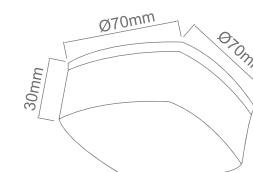

Wymiary montażowe: Ø 77mm
gl. 60mm

Bello

Description: Aluminum/Chrome
Bulb: 1xGu10 Max 8W LED 230V
Bulb Excluded

Wymiary montażowe: Ø 77mm
gl. 60mm

Bello Bianco

Description: Aluminum/Matt White
Bulb: 1xGu10 Max 8W LED 230V
Bulb Excluded