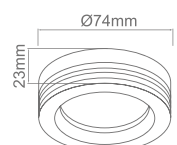

Wymiary montażowe: Ø 60mm
gt. 55mm

Astro Claro

Description: Aluminum/Chrome
Glass/Transparent Crystal
Bulb: 1xGu10 max 8W LED 230 V
Bulb Excluded

Wymiary montażowe: Ø 60mm
gt. 55mm

Astro Cromo

Description: Metal/Chrome Glass
Transparent Crystal
Bulb: 1xGu10 Max 8W LED 230V
Bulb Excluded