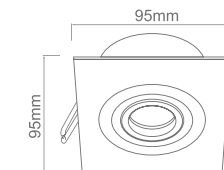

Wymiary montażowe: Ø 80mm
gl. 65mm

Fasto I Nero

Description: Aluminum/Matt Black
Bulb: 1xGu10 Max 8W LED 230V
Bulb Excluded

Wymiary montażowe: Ø 80mm
gl. 65mm

Fasto I Bianco

Description: Aluminum/Matt White
Bulb: 1xGu10 Max 8W LED 230V
Bulb Excluded