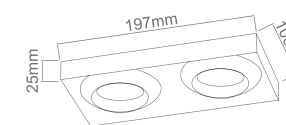

Wymiary montażowe: Ø 62mm
gt. 60mm

Tito IP44

Description: Aluminum/Chrome Glass
Frosted White
Bulb: 1xMr16 Max 50W 12V/Gu10 230V
Bulb Excluded

Wymiary montażowe: Ø 60mm
gt. 55mm

Astro Claro IP44

Description: Aluminum Glass
Transparent Crystal
Bulb: 1xGu10 Max 8W LED 230V
Bulb Excluded