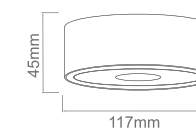

Neo Bianco Slim LED

Description: Aluminium/White Matt

Bulb: 1x10W LED 3000K 230V

Integrated LED Sources

Ufo Included

Neo Nero Slim LED

Description: Aluminium/Black Matt

Bulb: 1x10W LED 3000K 230V

Integrated LED Sources

Ufo Included