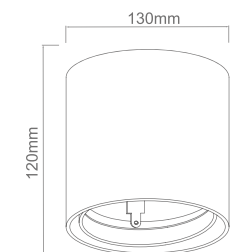

Neo Nero Mobile

Description: Aluminium/Matt Black
Bulb: 1xES111xMax 16W LED 230V OR
1xGU10 Max 8W LED 230V

Bulb Excluded
Ufo Excluded