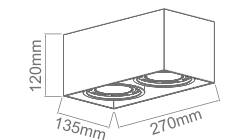

Cardi II Bianco

Description: Aluminum/Matt White
Bulb : 2xES111xMax 16W LED 230V OR
2xGU10 Max 8W LED 230V
Bulb Excluded
Ufo Excluded