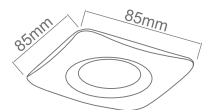

Wymiary montażowe: Ø 77mm
gl. 60mm

Bello Bianco

Description: Aluminum/Matt White
Bulb: 1xGu10 Max 8W LED 230V
Bulb Excluded