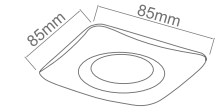

Wymiary montażowe: Ø 77mm
gl. 60mm

Bello IP44

Description: Aluminum/Chrome
Bulb: 1xGu10 Max 8W LED 230V
Bulb Excluded