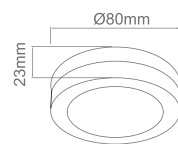

Wymiary montażowe: 158x60mm
gt. 55mm

Astro II

Description: Metal/Chrome Glass
Transparent Crystal
Bulb: 1xGu10 Max 8W LED 230V
Bulb Excluded

Wymiary montażowe: Ø 60mm
gl. 55mm

Orto Claro

Description: Aluminum/Chrome Glass
Transparent Crystal
Bulb: 1xGu10 Max 8W LED 230V
Bulb Excluded