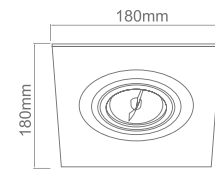

Wymiary montażowe: Ø 145mm
gl. 80mm

Faro I Bianco

Description: Aluminum/Matt White
Bulb: 1xES111 GU10 Max 17W LED 230V
Bulb Excluded