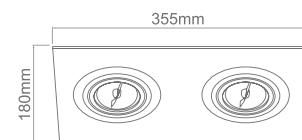

Wymiary montażowe: 320x145mm
gl. 80mm

Faro II Bianco

Description: Aluminum/Matt White
Bulb: 2xES111 GU10 17W LED 230V
Bulb Excluded