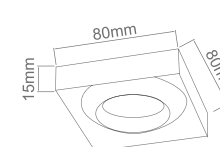

Wymiary montażowe: Ø 69mm
gl. 50mm

Dardo Mobile

Description: Aluminum/Chrome
Bulb: 1xGu10 Max 8W LED 230V
Bulb Excluded