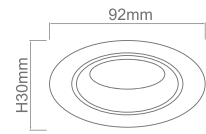

Wymiary montażowe: Ø 75mm
gl. 30mm

Foro Bianco

Description: Aluminum/Matt White
Bulb: 1xGu10 Max 8W LED 230V
Bulb Excluded