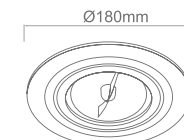

Wymiary montażowe: Ø 145mm
gl. 80mm

Puro Bianco

Description: Aluminum/Matt White
Lighting source: 1xES111 GU10 Max 17W LED 230V
Bulb Excluded