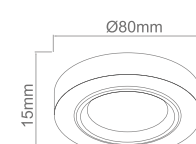

Wymiary montażowe: Ø 69mm
gl. 50mm

Acido Mobile

Description: Aluminum/Chrome
Bulb: 1xGu10 Max 8W LED 230V
Bulb Excluded