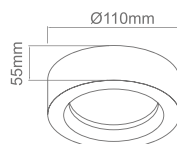

Wymiary montażowe: Ø 62mm
gl. 60mm

Mini Orto IP44

Description: Aluminum/Chrome Glass
Transparent Crystal
Bulb: 1xGu10 Max 8W LED 230V
Bulb Excluded