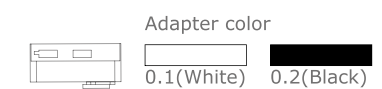

Stik Track Bianco

Description: Aluminum/White
Plastic Adapter
Bulb: Max 1xGU10 8W LED 230V
Bulb Excluded

Stik Track Nero

Description: Aluminum/Black
Plastic Adapter
Bulb: Max 1xGU10 8W LED 230V
Bulb Excluded