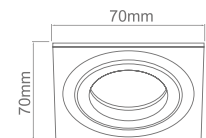

Wymiary montażowe: Ø 50mm
gl. 55mm

Filo Bianco

Description: Aluminum/Matt White
Bulb: 1xMr16 Max 1x50W 6W LED 12V
Gu10 6W LED 230V
Bulb Excludede