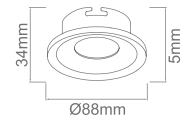

Bulb Excluded
Ufo Excluded

Wymiary montażowe: Ø 77mm
gl. 60mm

Fodo Gold

Opis: Metal/Biały/Złoty
Bulb: 1xGu10 Max 8W LED 230V
Bulb Excluded

Wymiary montażowe: Ø 77mm
gl. 60mm

Fodo Cromo

Opis: Metal/Biały/Chrom
Bulb: 1xGu10 Max 8W LED 230V
Bulb Excluded