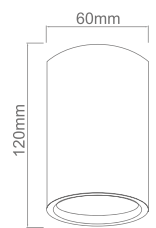

Kika PI 120

Description: Aluminium /Black Chrome
Bulb: 1xGU10 Max 8W LED 230V
Bulb Excluded