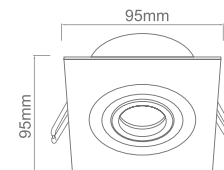

Wymiary montażowe: Ø 80mm
gl. 65mm

Fasto I Nero

Description: Aluminum/Matt Black
Bulb: 1xGu10 Max 8W LED 230V
Bulb Excluded

Wymiary montażowe: Ø 80mm
gl. 65mm

Fasto I Bianco

Description: Aluminum/Matt White
Bulb: 1xGu10 Max 8W LED 230V
Bulb Excluded