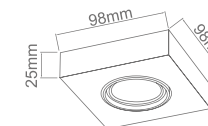

Wymiary montażowe: Ø 60mm
gl. 55mm

Mini Orto

Description: Aluminum/Chrome Glass
Transparent Crystal
Bulb: 1xGu10 Max 8W LED 230V
Bulb Excluded

Wymiary montażowe: Ø 69mm
gl. 50mm

Dardo Mobile

Description: Aluminum/Chrome
Bulb: 1xGu10 Max 8W LED 230V
Bulb Excluded