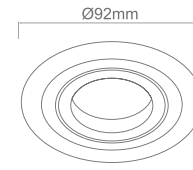

Wymiary montażowe: Ø 80mm
gl. 65mm

Pio Bianco

Description: Aluminum/Matt White
Bulb: 1xGu10 Max 8W LED 230V
Bulb Excluded