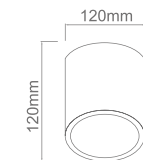

Neo Nero Cromo

Description: Aluminum/Black Chrome
Bulb: 1xES111xMax 16W LED 230V OR
1xGU10 Max 8W LED 230V

Bulb Excluded
Ufo Excluded