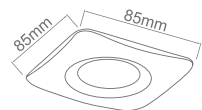

Wymiary montażowe: Ø 77mm
gl. 60mm

Bello IP44 Bianco

Description: Aluminum/Matt White
Bulb: 1xGu10 Max 8W LED 230V
Bulb Excluded

Wymiary montażowe: Ø 77mm
gl. 60mm

Bello IP44

Description: Aluminum/Chrome
Bulb: 1xGu10 Max 8W LED 230V
Bulb Excluded