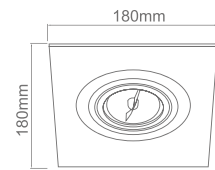

Wymiary montażowe: Ø 145mm
gl. 80mm

Faro I Nero

Description: Aluminum/Matt Black
Bulb: 1xES111 GU10 Max 17W LED 230V
Bulb Excluded