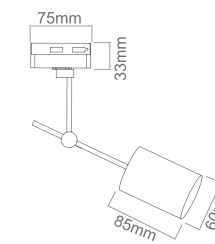

Stik Track Nero

Description: Aluminum/Black
Plastic Adapter
Bulb: Max 1xGU10 8W LED 230V
Bulb Excluded