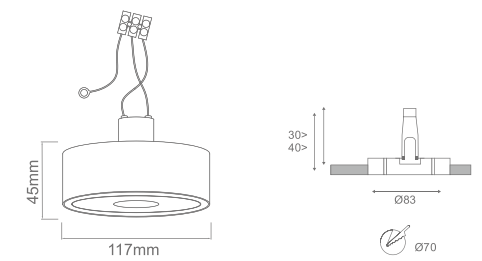

Neo Slim Bianco KG

Description: Aluminum/White Matt
Bulb: 1xGU10 Max 8W LED 230V
Bulb Excluded
Ufo Included