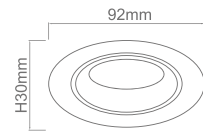

Wymiary montażowe: Ø 75mm
gl. 30mm

Foro Nero

Description: Aluminum/Matt Black
Bulb: 1xGu10 Max 8W LED 230V
Bulb Excluded