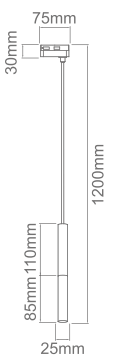

Slimil S Nero Track/Rose Gold

Description: Aluminum-Black/ Rose Gold
Plastic Adapter
Bulb: Max 1xG9 3,5W LED 230V
Bulb Excluded
Recommended Lighting Spource: G9 Capsule