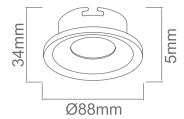

Wymiary montażowe: Ø 77mm
gl. 60mm

Fodo Gold

Opis: Metal/Biały/Złoty
Bulb: 1xGu10 Max 8W LED 230V
Bulb Excluded