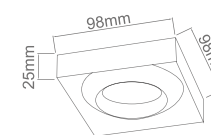

Wymiary montażowe: Ø 73mm
gt. 95mm

Ago

Description: Metal/White
Bulb: 1xGu10 max 8W LED 230V
Bulb Excluded

Wymiary montażowe: Ø 75mm
gt. 125mm

Scudo

Description: Iron/Chrome Glass
Frosted White
Bulb: 1xGu10 Max 8W LED 230V
Bulb Excluded