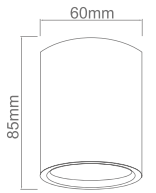

Kika PI 85

Description: Aluminum/Black Chrome
Bulb: 1xGU10 Max 8W LED 230V
Bulb Excluded