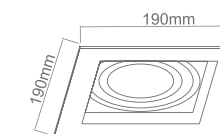

Wymiary montażowe: Ø 60mm
gl. 55mm

Astro Nero

Description: Crystal Transparent/Black
Bulb: 1xGu10 Max 8W LED 230V
Bulb Excluded

Wymiary montażowe: Ø 69mm
gl. 50mm

Acido Mobile

Description: Aluminum/Chrome
Bulb: 1xGu10 Max 8W LED 230V
Bulb Excluded