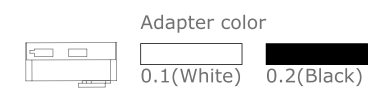

Kika Track Gold

Description: Aluminum/Gold
Plastic Adapter
Bulb: Max 1xGU10 8W LED 230V
Bulb Excluded

Kika Track Rose Gold

Description: Aluminum/Rose Gold
Plastic Adapter
Bulb: Max 1xGU10 8W LED 230V
Bulb Excluded

Kika Track Bianco

Description: Aluminum/White
Plastic Adapter
Bulb: Max 1xGU10 8W LED 230V
Bulb Excluded

Kika Track Nero

Description: Aluminum/Black
Plastic Adapter
Bulb: Max 1xGU10 8W LED 230V
Bulb Excluded