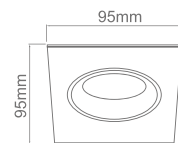

Wymiary montażowe: Ø 80x80mm
gl. 30mm

Scala I

Description: Aluminum/Chrome Glass
Frosted White
Bulb: 1xG4 Max 20W 12V
Bulb Excluded

Wymiary montażowe: Ø 75mm
gl. 30mm

Osta Bianco

Description: Aluminum/Matt White
Bulb: 1xGu10 Max 8W LED 230V
Bulb Excluded