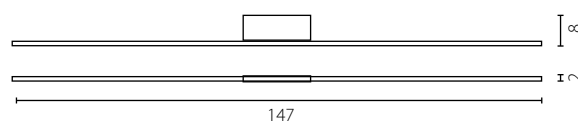

LISTWA LED KOLOR

kinkiet

Wykończenie: aluminium malowane (białe, czarne lub czerwone)
Przysłona dolna: plexi

Finish: painted aluminium (white, black or red)
Bottom cover: plexiglas

	Kinkiet 60	Kinkiet 89	Kinkiet 112	Kinkiet 147
Nr Art.	67010	67011	67012	67013
	LED 8W	LED 12W	LED 15W	LED 17W