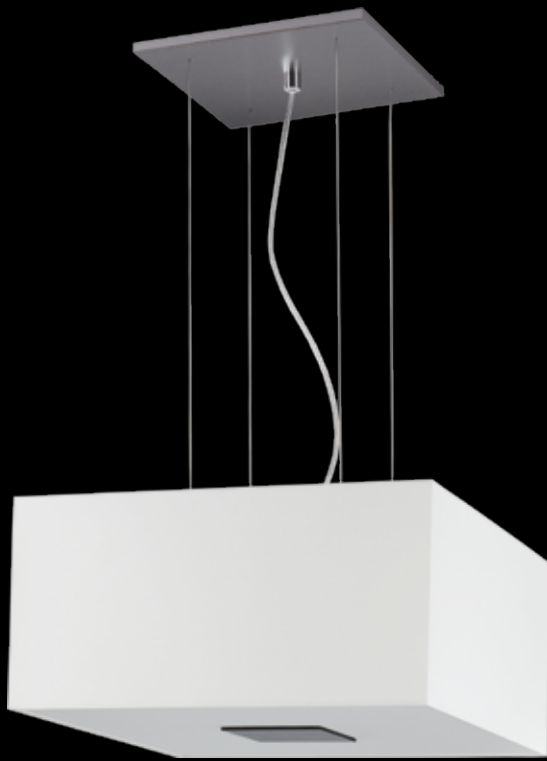

VEGA

zyrandol W-4

plafon P-4

Abażur: PCV
Kolor abażura: biały (Finlin 000)
Przysłona dolna: plexi
Wykończenie: lakier szary

Lamp shade: PCV
Lamp shade colour: white (Finlin 000)
Bottom cover: plexiglas
Finish: grey powder coated

	Żyrandol W-4	Plafon P-4
Nr Art.	67284	67282
	4x60W E27 230V	4x60W E27 230V
	4x23W E27 230V	4x23W E27 230V

na zamówienie wg wzornika, strona 277-281*
on order according to our colour chart, page 277-281*