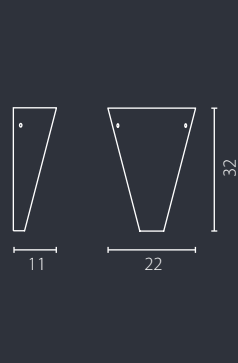

kinkiet

żyrandol duży

żyrandol mały

DZWON

Klosz: szkło
Kolor klosza: półmat
Wykończenie: lakier szary i chrom

Lamp shade: glass
Lamp shade colour: semigloss
Finish: grey powder coated and chrome

	Kinkiet	Żyrandol duży	Żyrandol mały
Nr Art.	66264	66638	66634
	1x60W E27 230V	1x60W E27 230V	1x60W E14 230V
	1x23W E27 230V	1x23W E27 230V	1x11W E14 230V