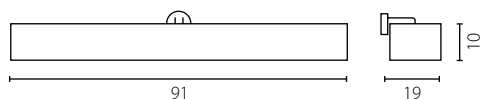

Abażur: fornir
Kolor abażura: venge*
Przysłona dolna: szkło
Wykończenie: stal nierdzewna szczotkowana

Lamp shade: veneer
Lamp shade colour: venge*
Bottom cover: glass
Finish: brushed stainless steel

	Kinkiet T5	Kinkiet R7s	Kinkiet mini T5	Kinkiet mini R7s
Nr Art.	67319	67312	67320	67314
	2x39W T5 230V		2x24W T5 230V	
		4x60W R7s 230V		3x60W R7s 230V

na zamówienie wg wzornika, strona 282*
on order according to our colour chart, page 282*