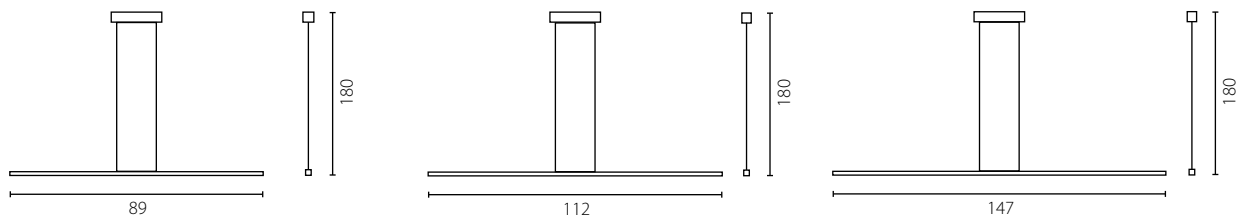

LISTWA LED KOLOR

żyrandol

Wykończenie: aluminium malowane (białe, czerwone i czarne)
Przysłona dolna: plexi

Finish: painted aluminium (white, red and black)
Bottom cover: plexiglas

	Żyrandol 89	Żyrandol 112	Żyrandol 147
Nr Art.	67002	67595	67596
—⊞—	LED 12W	LED 15W	LED 17W