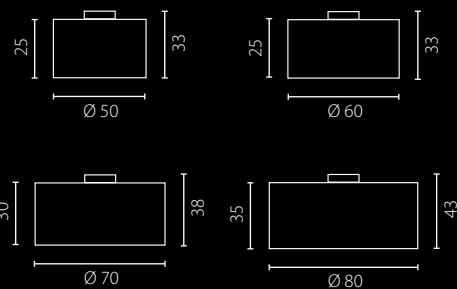

NODO FORNIR

plafon

Abażur: materiał plisowany
Kolor abażura: ecru (Gable)*
Przysłona dolna: szkło
Wykończenie: stal nierdzewna polerowana

Lamp shade: fabric pleated
Lamp shade colour: cream (Gable)*
Bottom cover: glass
Finish: polished stainless steel

	Plafon 50	Plafon 60	Plafon 70	Plafon 80
Nr Art.	67539	67540	67541	67542
	4x60W E27 230V	4x60W E27 230V	6x60W E27 230V	6x60W E27 230V
	4x23W E27 230V	4x23W E27 230V	6x23W E27 230V	6x23W E27 230V

na zamówienie wg wzornika, strona 277-281*
on order according to our colour chart, page 277-281*