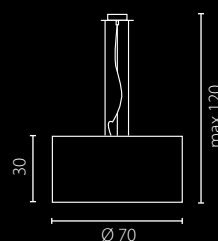

RONDO PLISA

żyrandol

Abażur: PCV plisowane
Kolor abażura: biały (Lamitex)*
Przysłona dolna: szkło
Wykończenie: stal nierdzewna szczotkowana

Lamp shade: PCV pleated
Lamp shade colour: white (Lamitex)*
Bottom cover: glass
Finish: brushed stainless steel

	Żyrandol 50	Żyrandol 60	Żyrandol 70	Żyrandol 80
Nr Art.	67406	67407	67571	67572
	4x60W E27 230V	4x60W E27 230V	6x60W E27 230V	6x60W E27 230V
	4x23W E27 230V	4x23W E27 230V	6x23W E27 230V	6x23W E27 230V

na zamówienie wg wzornika, strona 277-281*
on order according to our colour chart, page 277-281*