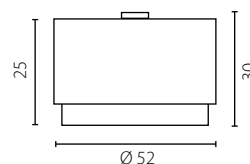

Abażur: PCV i materiał
Kolor abażura: biały/ecru (Finlin 000/Finlin 772), biały/bordo (Finlin 000/Scala 133)
Wykończenie: stal nierdzewna szczotkowana
Przysłona dolna: plexi

Lamp shade: PCV and fabric
Lamp shade colour: white/ecru (Finlin 000/Finlin 772), white/claret (Finlin 000/Scala 133)
Finish: brushed stainless steel
Bottom cover: plexiglass

	Plafon P-3 ecru	Plafon P-3 bordo	Plafon P-4 ecru	Plafon P-4 bordo
Nr Art.	67046	67045	67050	67049
	3x40W E27 230V		4x60W E27 230V	
	3x23W E27 230V		4x23W E27 230V	

na zamówienie wg wzornika, strona 277-281*
on order according to our colour chart, page 277-281*