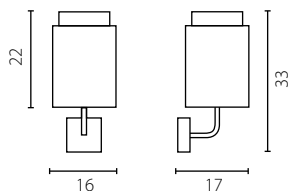

LASTRA

kinkiet