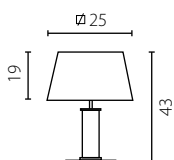

KORE

lampka nocna

lampka gabinetowa

lampa podłogowa

Abażur: materiał

Kolor abażura: brąz (Arenal Gold - złoty mat od wewnątrz)*

Wykończenie: fornir** i stal nierdzewna szczotkowana

Lamp shade: farbic

Lamp shade colour: brown (Arenal Gold - gold mat inside)*

Finish: veneer** and brushed stainless steel

	Lampka nocna	Lampka gabinetowa	Lampa podłogowa
Nr Art.	66990	66991	66992
	1x60W E27 230V	1x60W E27 230V	1x60W E27 230V
	1x21W E27 230V	1x21W E27 230V	1x23W E27 230V

na zamówienie wg wzornika, strona 277-281*, 282**
on order according to our colour chart, page 277-281*, 282**