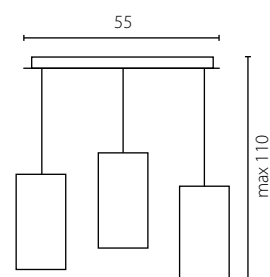

RING

żyrandol W-2 belka

żyrandol W-3 belka