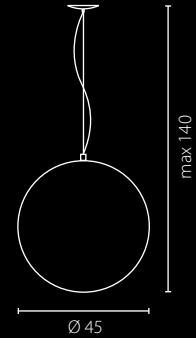

ROYAL KULA MAX

żyrandol

Klosz: kamienie półszlachetne*
Kolor klosza: cytryn, karneol, ametyst, kwarc różowy oraz kryształ górski
Wykończenie: chrom

Shade: semi precious stones*
Shade colour: amethyst, mountain cristal, pink quartz, citrine and cornelian
Finish: chrome

Żyrandol

Nr Art.

67463

2x60W E27 230V

2x23W E27 230V

na zamówienie wg wzornika, strona 283*
on order according to our colour chart, page 283*