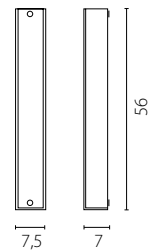

TRIAL

Klosz: szkło
Kolor klosza: opal mat
Wykończenie: lakier szary

Shade: glass
Shade colour: opal mat
Finish: grey powder coated

	Kinkiet K-1	Kinkiet K-2	Kinkiet K-3
Nr Art.	66409	66410	66411
	1x40W E14 230V	2x40W E14 230V	3x40W E14 230V
	1x11W E14 230V	2x11W E14 230V	3x11W E14 230V