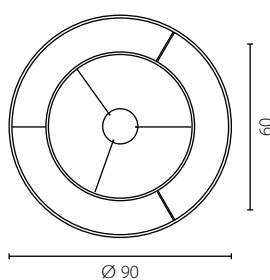

Wykończenie: aluminium malowane białe lub czarne

Finish: painted aluminium black or white

	Kinkiet II	Żyrandol podwójny 60+90	Żyrandol podwójny 90+120
Nr Art.	67918	67934	67930
	LED 13W	LED 60W	LED 80W