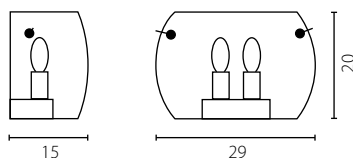

GALAXIA

kinkiet

Klosz: szkło
Kolor klosza: różowy transparentny, opal błysk, opal mat
Wykończenie: chrom

Shade: glass
Shade colour: pink transparent, shining opal, opal mat
Finish: chrome

	Kinkiet opal błysk	Kinkiet opal mat	Kinkiet różowy transparentny
Nr Art.	67500	67477	67476
	2x60W E14 230V	2x60W E14 230V	2x60W E14 230V
	2x11W E14 230V	2x11W E14 230V	2x11W E14 230V