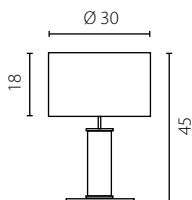

na zamówienie wg wzornika, strona 277-281*
on order according to our colour chart, page 277-281*

NODO KOLOR

OWAL

lampka nocna

lampka gabinetowa

lampa podłogowa

Abażur: materiał
 Kolor abażura: ecru (Percaline 73)*
 Wykończenie: fornir (Palisander)** i stal nierdzewna polerowana