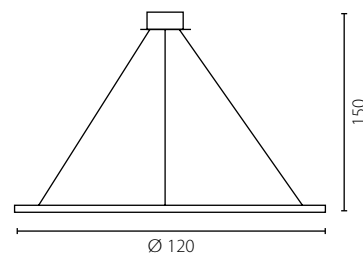

opcja II /option II

ECHO

żyrandol

Wykończenie: aluminium malowane białe lub czarne

Finish: painted aluminium black or white

	Żyrandol 60 I	Żyrandol 60 II	Żyrandol 90 I	Żyrandol 90 II	Żyrandol 120 I	Żyrandol 120 II
Nr Art.	67883	67890	67884	67891	67885	67892
→	LED 25W	LED 25W	LED 35W	LED 35W	LED 45W	LED 45W