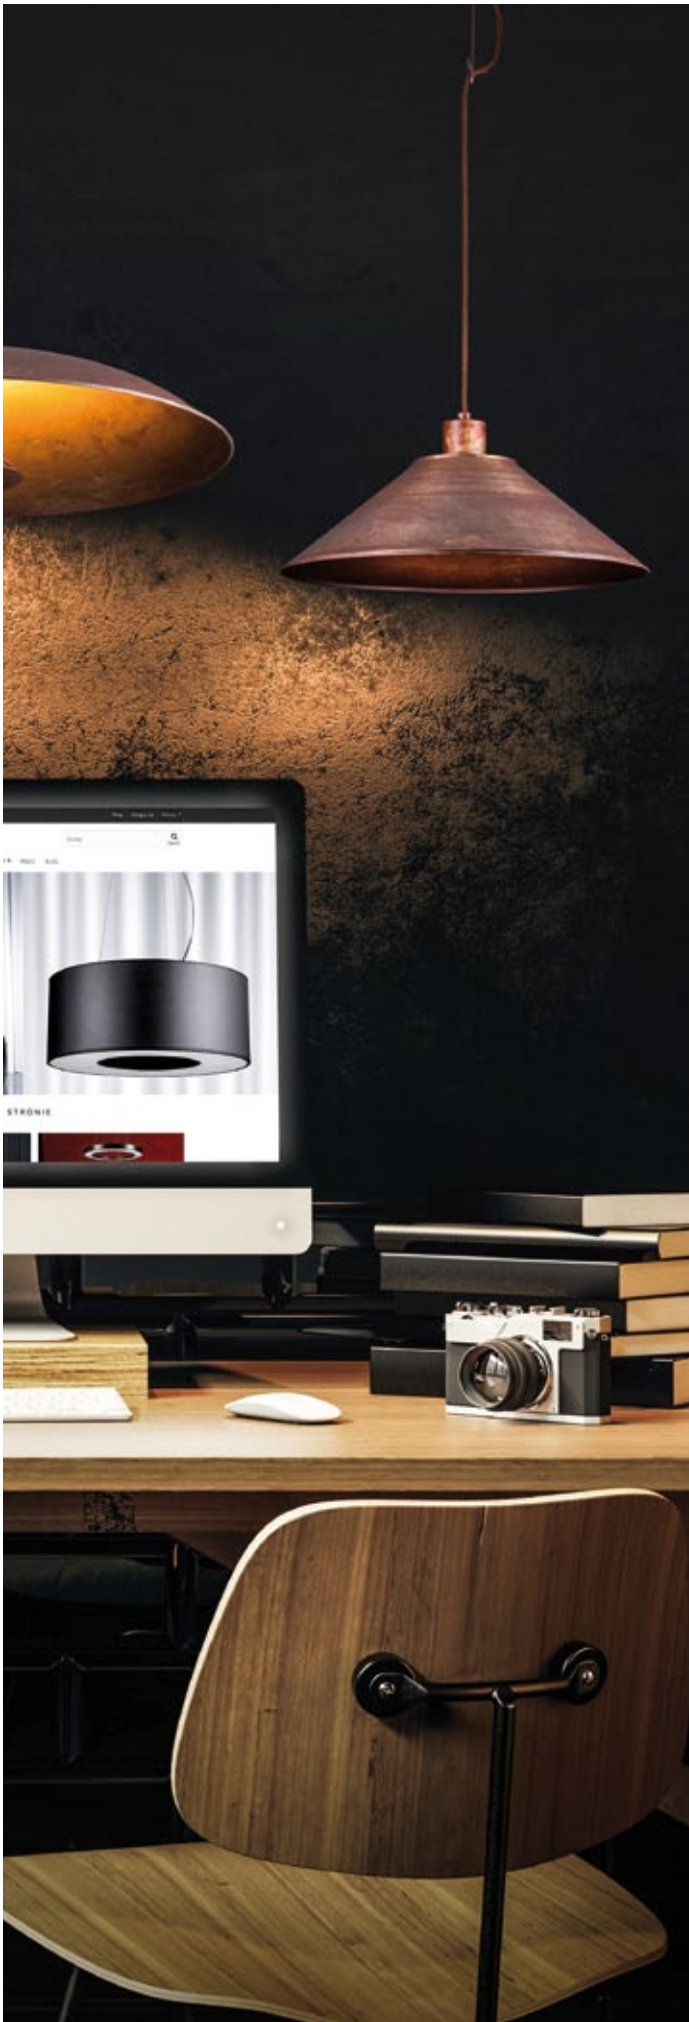

MISA

OXIDO

Wykończenie: stal rdzewiona

Finish: rusted steel

	Żyrandol Talerz	Żyrandol Misa
Nr Art.	67792	67791
	1x60W E27 230V	
	1x23W E27 230V	
		LED 10W

kinkiet

żyrandol

RODI