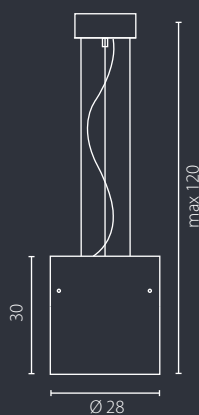

PUB

PUB
PÓŁMAT

Klosz: szkło
Kolor klosza: opal mat i półmat
Wykończenie: stal nierdzewna szczotkowana

Shade: glass
Shade colour: opal mat and semiglass
Finish: brushed stainless steel

	PUB żyrandol	PUB PÓŁMAT żyrandol
Nr Art.	66754	03679
	3x60W E27 230V	3x60W E27 230V
	3x23W E27 230V	3x23W E27 230V