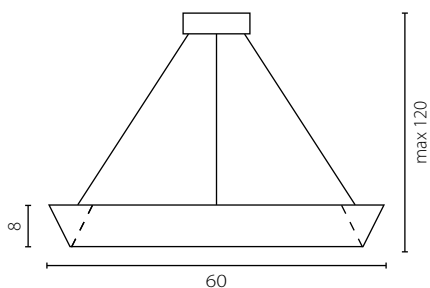

MIST

Abażur: wstążka
Kolor abażura: ecru mat
Wykończenie: lakier biały

Lamp shade: ribbon
Lamp shade colour: ecru mat
Finish: white lacquer

	Żyrandol 60	Żyrandol 80
Nr Art.	67860	67861
	LED 45W	LED 55W