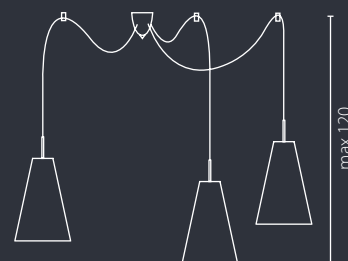

Klosz: szkło
Kolor klosza: opal mat
Wykończenie: lakier szary i chrom

Lamp shade: glass
Lamp shade colour: opal mat
Finish: grey powder coated and chrome

	Żyrandol W-2	Żyrandol W-3
Nr Art.	66707	66708
	2x60W E14 230V	3x60W E14 230V
	2x11W E14 230V	3x11W E14 230V