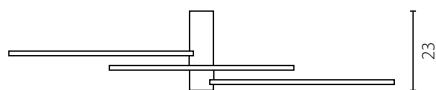

ECHO

plafon OLIMP

Wykończenie: aluminium malowane białe lub czarne

Finish: painted aluminium black or white