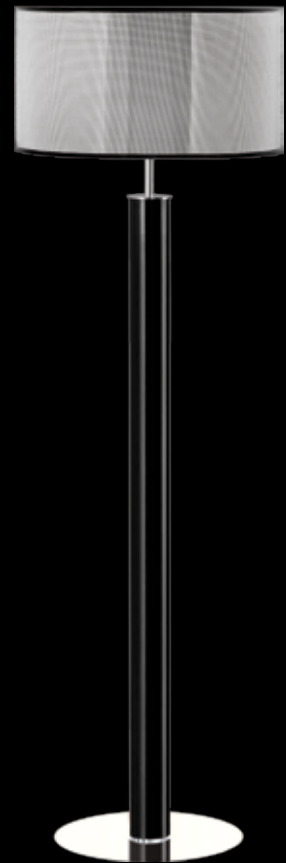

na zamówienie wg wzornika, strona 277-281*
on order according to our colour chart, page 277-281*

NODO METALIX LAMPKA NOCNA

NODO KOLOR

lampka nocna

lampka gabinetowa

lampa podłogowa

Abażur: materiał
Kolor abażura: biały (Palmeras Blanco), czarny (6618.8082.18), czarno-srebrny (Mayfair)*
Wykończenie: lakier biały, czerwony lub czarny