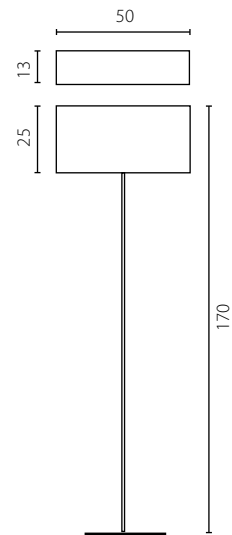

na zamówienie wg wzornika, strona 277-281*
 on order according to our colour chart, page 277-281*

lampka biurkowa

lampa podłogowa

CRUZ

Abażur: materiał
Kolor abażura: biały (66.8003.01)
Wykończenie: lakier biały