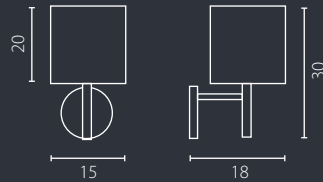

RONDO PLISA

Abażur: PCV plisowane
Kolor abażura: biały (Lamitex)*
Wykończenie: stal nierdzewna szczotkowana

Lamp shade: PCV pleated
Lamp shade colour: white (Lamitex)*
Finish: brushed stainless steel

	Lampka biurkowa	Kinkiet	Lampa podłogowa
Nr Art.	67577	67578	67579
	1x60W E27 230V	1x60W E27 230V	3x60W E27 230V
	1x23W E27 230V	1x23W E27 230V	3x23W E27 230V

na zamówienie wg wzornika, strona 277-281*
on order according to our colour chart, page 277-281*