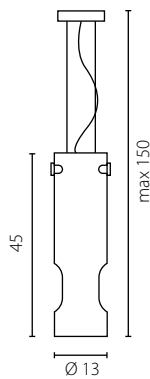

Wykończenie: aluminium malowane białe lub czarne

Finish: painted aluminium white or black

	Żyrandol I biały	Żyrandol I czarny	Żyrandol II biały	Żyrandol II czarny
Nr Art.	67974	67975	67976	67977
	1x60W E27 230V		1x60W E27 230V	
	1x23W E27 230V		1x23W E27 230V