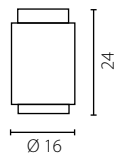

Abażur: PCV i materiał
Kolor abażura: biały/ecru (Finlin 000/Finlin 772), biały/bordo (Finlin 000/Scala 133)
Wykończenie: stal nierdzewna szczotkowana

Lamp shade: PCV and fabric
Lamp shade colour: white/ecru (Finlin 000/Finlin 772), white/claret (Finlin 000/Scala 133)
Finish: brushed stainless steel

	Lampka biurkowa mała	Lampka biurkowa mała	Lampka biurkowa duża	Lampka biurkowa duża
Nr Art.	67330	67331	67332	67333
	1x60W E27 230V		1x60W E27 230V	
	1x23W E27 230V		1x23W E27 230V	

na zamówienie wg wzornika, strona 277-281*
on order according to our colour chart, page 277-281*