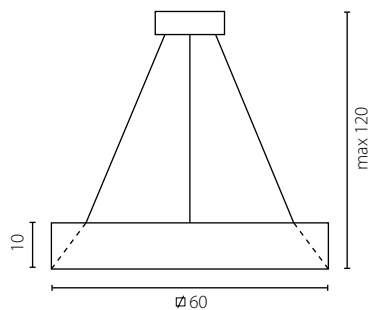

Abażur: materiał
Kolor abażura: jasnoniebieski (Scala 122) lub jasnoróżowy (Scala 114)*
Wykończenie: lakier biały
Przystłona dolna: membrana

Lamp shade: fabric
Lamp shade colour: light blue (Scala 122) or light pink (Scala 114)*
Finish: white lacquer
Bottom cover: membrane

	Żyrandol 60	Żyrandol 90
Nr Art.	67793	67799
	LED 60W	LED 90W

na zamówienie wg wzornika, strona 277-281*
on order according to our colour chart, page 277-281*