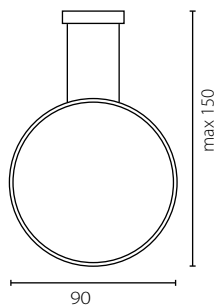

ECHO

kinkiet

Wykończenie: aluminium malowane białe lub czarne

Finish: painted aluminium black or white

	Kinkiet 60	Kinkiet 90	Kinkiet 120
Nr Art.	67944	67945	67946
	LED 25W	LED 35W	LED 45W

ECHO

żyrandol VERTICAL