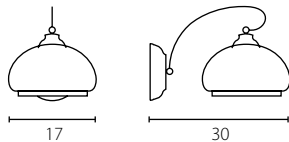

ROMA

kinkiet

lampka biurkowa

lampka gabinetowa

Klosz: szkło
Kolor klosza: ecru
Wykończenie: mosiądz-patyna

Shade: glass
Shade colour: cream
Finish: brass-patina

	Kinkiet	Lampka biurkowa	Lampka gabinetowa	Lampa podłogowa
Nr Art.	66417	66359	66360	66361
	1x60W E27 230V	1x60W E27 230V	2x60W E27 230V	2x60W E27 230V
	1x23W E27 230V	1x23W E27 230V	2x23W E27 230V	2x23W E27 230V