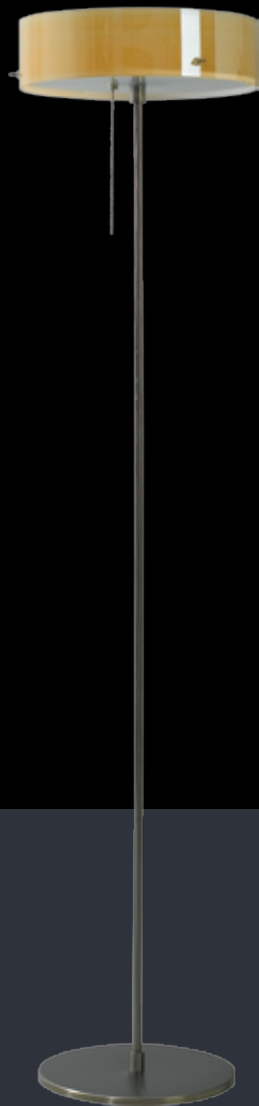

LIMA

lampa podłogowa

Klosz: szkło
Kolor klosza: szary błysk, czarny błysk, ecru błysk, opal mat, opal błysk, bordo błysk
Przysłona dolna i górna: szkło
Wykończenie: stal nierdzewna szczotkowana

Shade: glass
Shade colour: grey shiny, black shiny, cream shiny, opal mat, opal shiny, cherry shiny
Bottom and upper cover: glass
Finish: brushed stainless steel

czarny błysk

szary błysk

ecru błysk

opal mat

opal błysk

bordo błysk

Nr Art.

67433

67018

67056

67057

67432

66971

3x40W G9 230V