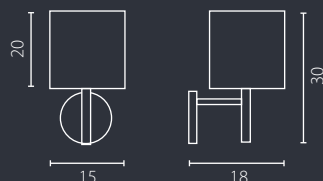

RONDO RAFIA

Abażur: materiał - Rafia
Kolor abażura: ecru (Rafia 002)*
Wykończenie: stal nierdzewna szczotkowana

Lamp shade: fabric - Rafia
Lamp shade colour: cream (Rafia 002)*
Finish: brushed stainless steel

	Lampka biurkowa	Kinkiet	Lampa podłogowa
Nr Art.	66385	66405	66384
	1x60W E27 230V	1x60W E27 230V	3x60W E27 230V
	1x23W E27 230V	1x23W E27 230V	3x23W E27 230V

na zamówienie wg wzornika, strona 277-281*
on order according to our colour chart, page 277-281*