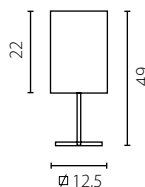

Abażur: PCV
Kolor abażura: ecru (Finlin 772)
Wykończenie: lakier szary

Lamp shade: PCV
Lamp shade colour: cream (Finlin 772)
Finish: grey powder coated

	Lampka nocna mała	Lampka nocna duża	Lampka biurkowa	Lampa podłogowa Max
Nr Art.	66334	66335	66350	66342
	1x60W E27 230V	1x60W E27 230V	1x60W E27 230V	4x60W E27 230V
	1x21W E27 230V	1x21W E27 230V	1x21W E27 230V	4x23W E27 230V

na zamówienie wg wzornika, strona 277-281*
on order according to our colour chart, page 277-281*