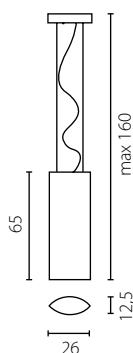

CAMINO

żyrandol S

Abażur: PCV
Kolor abażura: ecru (Finlin 772)
Wykończenie: stal nierdzewna szczotkowana

Lamp shade: PCV
Lamp shade colour: cream (Finlin 772)
Finish: brushed stainless steel

	Żyrandol S	Żyrandol M	Żyrandol L
Nr Art.	66657	66658	66659
	2x23W E27 230V	3x23W E27 230V	4x23W E27 230V

na zamówienie wg wzornika, strona 277-281*
on order according to our colour chart, page 277-281*