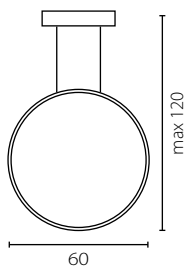

ECHO

kinkiet

Wykończenie: aluminium malowane białe lub czarne

Finish: painted aluminium black or white

	Kinkiet 60	Kinkiet 90	Kinkiet 120
Nr Art.	67944	67945	67946
	LED 25W	LED 35W	LED 45W

ECHO

żyrandol VERTICAL