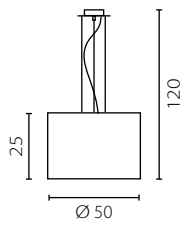

ONDE

żyrandol