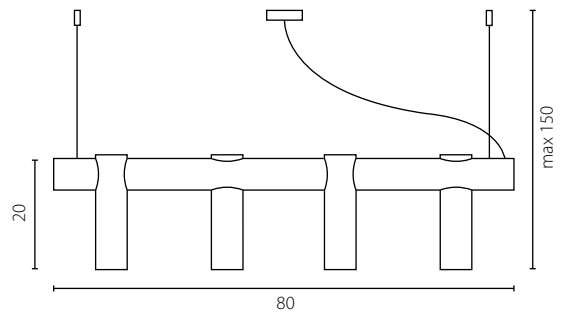

PIANOSA ŻYRANDOL W-4

TUBO

kinkiet

żyrandol W-2

żyrandol W-4

Wykończenie: stal rdzewiona

Finish: rusted steel

	Kinkiet	Żyrandol W-2	Żyrandol W-4
Nr Art.	67788	67877	67878
	2x50W GU10 230V	2x50W GU10 230V	4x50W GU10 230V