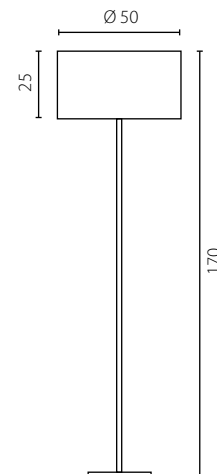

Abażur: PCV
Kolor abażura: ecru (Finlin 772)
Wykończenie: stal nierdzewna szczotkowana

Lamp shade: PCV
Lamp shade colour: cream (Finlin 772)
Finish: brushed stainless steel

	Żyrandol W-1	Kinkiet	Lampka biurkowa	Lampa podłogowa
Nr Art.	66509	48629	48630	48631
	1x60W E27 230V	1x60W E27 230V	1x60W E27 230V	3x60W E27 230V
	1x23W E27 230V	1x23W E27 230V	1x23W E27 230V	3x23W E27 230V

na zamówienie wg wzornika, strona 277-281*
on order according to our colour chart, page 277-281*