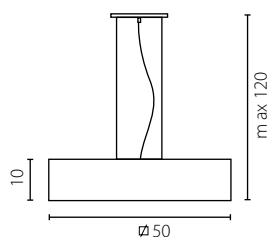

LISTWA LED KOLOR KINKIET

TOLEDO

żyrandol 50

żyrandol 65

plafon 50

plafon 65

Abażur: materiał
 Kolor abażura: czarno-srebrny (Lombardia Plata Negro)*
 Przysłona dolna: szkło
 Wykończenie: stal nierdzewna szczotkowana