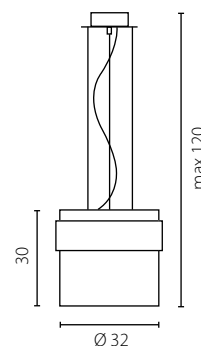

Klosz: kamienie półszlachetne*

Kolor klosza: cytryn, karneol, ametyst, kwarc różowy oraz kryształ górski

Wykończenie: chrom (DONUT)

i stal nierdzewna szczotkowana (PUB)

Shade: semi precious stones*

Shade colour: amethyst, mountain cristal, pink quartz, citrine and cornelian

Finish: chrome (DONUT)

brushed stainless steel (PUB)

	ROYAL DONUT żyrandol	ROYAL PUB żyrandol
Nr Art.	67460	67510
	1x60W E27 230V	3x60W E27 230V
	1x23W E27 230V	3x23W E27 230V

na zamówienie wg wzornika, strona 283*
on order according to our colour chart, page 283*