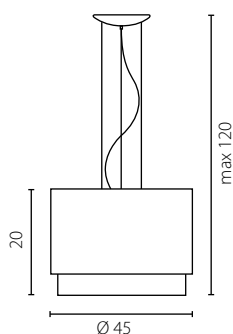

żyrandol W-3

Abażur: PCV i materiał

Kolor abażura: biały/ecru (Finlin 000/Finlin 772), biały/bordo (Finlin 000/Scala 133)

Wykończenie: stal nierdzewna szczotkowana

Przysłona dolna: plexi

Lamp shade: PCV and fabric

Lamp shade colour: white/ecru (Finlin 000/Finlin 772), white/claret (Finlin 000/Scala 133)

Finish: brushed stainless steel

Bottom cover: plexiglass

Żyrandol W-3 ecru

Żyrandol W-3 bordo

Żyrandol W-4 ecru

Żyrandol W-4 bordo

Nr Art.

66997

66998

66999

67000

3x40W E27 230V

4x60W E27 230V

3x23W E27 230V

4x23W E27 230V

na zamówienie wg wzornika, strona 277-281*
on order according to our colour chart, page 277-281*