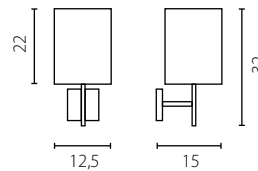

Abażur: PCV
Kolor abażura: ecru (Finlin 772)
Wykończenie: lakier szary

Lamp shade: PCV
Lamp shade colour: cream (Finlin 772)
Finish: grey powder coated

	Żyrandol W-3	Kinkiet	Lampa podłogowa
Nr Art.	66667	66297	66336
	3x60W E27 230V	1x60W E27 230V	1x60W E27 230V
	3x21W E27 230V	1x21W E27 230V	1x23W E27 230V

na zamówienie wg wzornika, strona 277-281*
on order according to our colour chart, page 277-281*