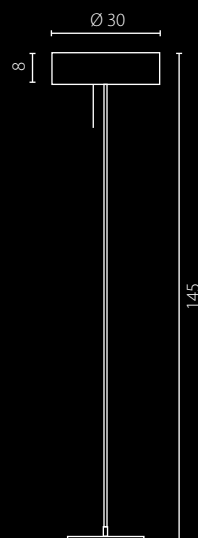

TONGA

lampa podłogowa

Abażur: materiał (TONGA ECRU - PCV)

Kolor abażura: biały (66.8003.01), brąz (Percaline 569), ecru (Finlin 772), czarny (Percaline 35)*

Wykończenie: stal nierdzewna szczotkowana

Przysłona dolna i górna: szkło

Lamp shade: fabric (TONGA ECRU - PCV)

Lamp shade colour: white (66.8003.01), brown (Percaline 569), cream (Finlin 772), black (Percaline 35)*

Finish: brushed stainless steel

Bottom and upper cover: glass

biały

brąz

ecru

czarny

Nr Art.

67960

66983

66988

67711

3x40W G9 230V

na zamówienie wg wzornika, strona 277-281*

on order according to our colour chart, page 277-281*