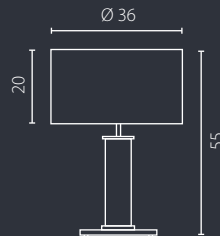

na zamówienie wg wzornika, strona 277-281*
on order according to our colour chart, page 277-281*

NODO METALIX LAMPKA NOCNA

NODO KOLOR

lampka nocna

lampka gabinetowa

lampa podłogowa

Abażur: materiał
Kolor abażura: biały (Palmeras Blanco), czarny (6618.8082.18), czarno-srebrny (Mayfair)*
Wykończenie: lakier biały, czerwony lub czarny