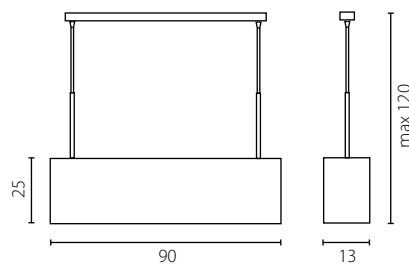

Abażur: materiał
Kolor abażura: biały (66.8003.01)
Wykończenie: lakier biały

Lamp shade: fabric
Lamp shade colour: white (66.8003.01)
Finish: white lacquer

	Żyrandol W-2	Żyrandol W-3	Kinkiet
Nr Art.	67987	67988	67989
	2x60W E27 230V	3x60W E27 230V	1x60W E27 230V
	2x23W E27 230V	3x23W E27 230V	1x23W E27 230V

na zamówienie wg wzornika, strona 277-281*
on order according to our colour chart, page 277-281*