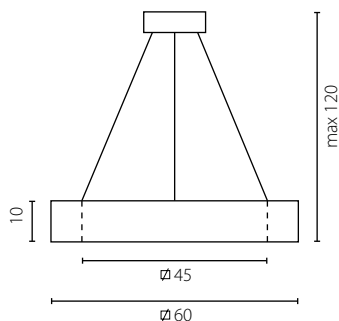

Abażur: materiał
Kolor abażura: szary (Carrera Gris)*
Przysłona dolna: membrana
Wykończenie: lakier biały

Lamp shade: fabric
Shade colour: grey (Carrera Gris)*
Bottom cover: membrane
Finish: white lacquer

Żyrandol 60

Żyrandol 90

Nr Art.

67245

67246

LED 45W

LED 70W

na zamówienie wg wzornika, strona 277-281*
on order according to our colour chart, page 277-281*