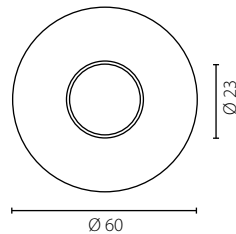

Nr Art.

67966

4x60W E27 + 2x26W G24Q-3/GX24Q-3

4x23W E27 + 2x26W G24Q-3/GX24Q-3

na zamówienie wg wzornika, strona 277-281*
 on order according to our colour chart, page 277-281*

ROTUNDA

żyrandol + downlight