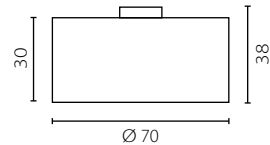

BLISS

plafon

Abażur: materiał (wzór widoczny po zapaleniu)

Kolor abażura: malinowy (Arenal Frambuesa), koralowy (Arenal Coral), kremowy (Arenal Salmon)*

Przysłona dolna: szkło

Wykończenie: stal nierdzewna polerowana

Lamp shade: fabric (pattern visible after switching on)

Lamp shade colour: raspberry, (Arenal Frambuesa) Coral (Arenal Coral) or cream (Arenal Salmon)*

Bottom cover: glass

Finish: polished stainless steel

	Plafon 50	Plafon 60	Plafon70	Plafon80
Nr Art.	67848	67849	67850	67851
	4x60W E27 230V	4x60W E27 230V	6x60W E27 230V	6x60W E27 230V
	4x23W E27 230V	4x23W E27 230V	6x23W E27 230V	6x23W E27 230V

na zamówienie wg wzornika, strona 277-281*

on order according to our colour chart, page 277-281*