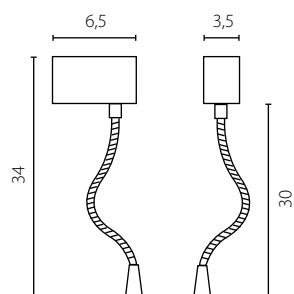

VIPER

kinkiet