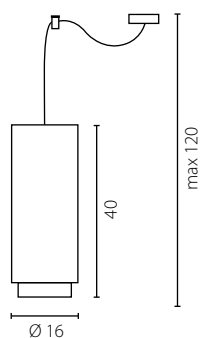

żyrandol W-1

Abażur: PCV i materiał
Kolor abażura: biały/ecru (Finlin 000/Finlin 772), biały/bordo (Finlin 000/Scala 133)
Wykończenie: stal nierdzewna szczotkowana

Lamp shade: PCV and fabric
Lamp shade colour: white/ecru (Finlin 000/Finlin 772), white/claret (Finlin 000/Scala 133)
Finish: brushed stainless steel

	Żyrandol W-1 ecru	Żyrandol W-1 bordo	Żyrandol W-2 ecru	Żyrandol W-2 bordo
Nr Art.	67196	67197	67198	67199
	1x60W E27 230V		2x60W E27 230V	
	1x23W E27 230V		2x23W E27 230V	

na zamówienie wg wzornika, strona 277-281*
on order according to our colour chart, page 277-281*