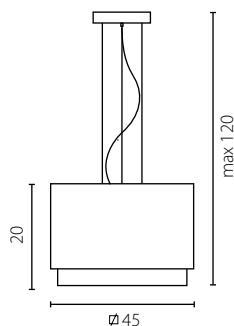

1x60W E27 230V

1x23W E27 230V

na zamówienie wg wzornika, strona 277-281*
 on order according to our colour chart, page 277-281*

LASTRA

żyrandol W-3

żyrandol W-4

Abażur: PCV i materiał

Kolor abażura: biały/srebrna siatka (Finlin 000/Tarlatane arg), biały/bordo (Finlin 000/Scala 133)