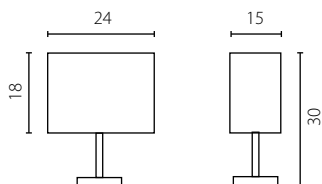

CALIPSO

Abażur: materiał
Kolor abażura: pomarańczowy (Percaline 51)
Przystona dolna: plexi (lampa podłogowa)
Wykończenie: lakier szary

Lamp shade: fabric
Lamp shade colour: orange (Percaline 51)
Bottom cover: plexiglas (floor lamp)
Finish: grey powder coated

	Lampka biurkowa	Lampa podłogowa
Nr Art.	48618	48619
	1x60W E27 230V	4x60W E27 230V
	1x23W E27 230V	4x23W E27 230V

na zamówienie wg wzornika, strona 277-281*
on order according to our colour chart, page 277-281*