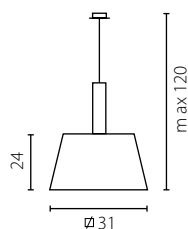

KORE

żyrandol W-1

żyrandol W-3

Abażur: materiał
Kolor abażura: brąz (Arenal Gold - złoty mat od wewnątrz)*
Przystłona dolna: szkło (żyrandol W-3)
Wykończenie: fornir**

Lamp shade: farbic
Lamp shade colour: brown (Arenal Gold - gold mat inside)*
Bottom cover: glass (suspension W-3)
Finish: veneer**

	Żyrandol W-1	Żyrandol W-3
Nr Art.	67204	67205
	1x60W E27 230V	3x60W E27 230V
	1x23W E27 230V	3x23W E27 230V

na zamówienie wg wzornika, strona 277-281*, 282**
on order according to our colour chart, page 277-281*, 282**