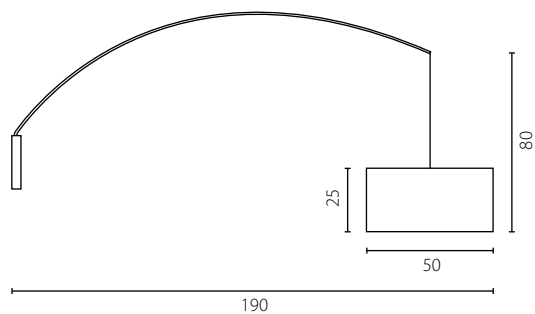

	Żyrandol 60	Żyrandol 90
Nr Art.	67793	67799
	LED 60W	LED 90W

na zamówienie wg wzornika, strona 277-281*
 on order according to our colour chart, page 277-281*

LUNA

kinkiet

Abażur: materiał
 Kolor abażura: zielony (Pergaondas Pistacho)*
 Wykończenie: lakier biały
 Przystłona dolna: membrana