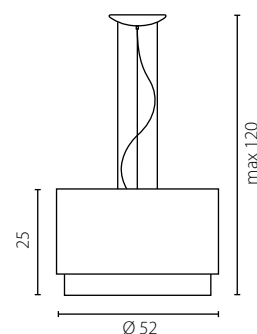

Abażur: PCV i materiał

Kolor abażura: biały/ecru (Finlin 000/Finlin 772), biały/bordo (Finlin 000/Scala 133)

Wykończenie: stal nierdzewna szczotkowana

Przysłona dolna: plexi

Lamp shade: PCV and fabric

Lamp shade colour: white/ecru (Finlin 000/Finlin 772), white/claret (Finlin 000/Scala 133)

Finish: brushed stainless steel

Bottom cover: plexiglass

Żyrandol W-3 ecru

Żyrandol W-3 bordo

Żyrandol W-4 ecru

Żyrandol W-4 bordo

Nr Art.

66997

66998

66999

67000

3x40W E27 230V

4x60W E27 230V

3x23W E27 230V

4x23W E27 230V

na zamówienie wg wzornika, strona 277-281*
on order according to our colour chart, page 277-281*