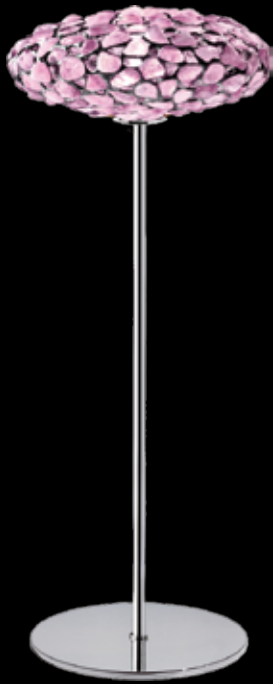

ROYAL UFO MINI

lampka biurkowa