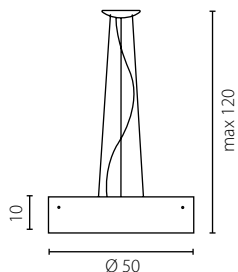

Klosz: kamienie półszlachetne*
Kolor klosza: cytryn, karneol, ametyst,
kwarc różowy oraz kryształ górski
Wykończenie: stal nierdzewna szczotkowana

Shade: semi precious stones*
Shade colour: amethyst, mountain cristal,
pink quartz, citrine and cornelian
Finish: brushed stainless steel

	Żyrandol	Lampka biurkowa	Kinkiet
Nr Art.	67334	67336	67337
	3x60W E27 230V		2x60W E14 230V
	3x23W E27 230V		2x11W E14 230V
		3x40W G9 230V	

na zamówienie wg wzornika, strona 283*
on order according to our colour chart, page 283*