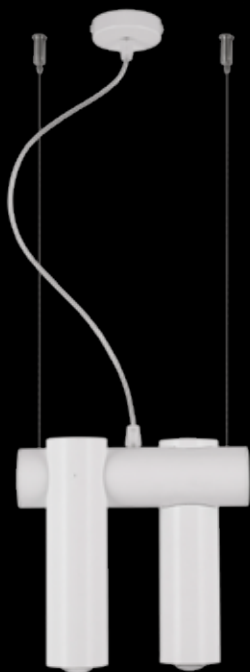

PIANOSA

żyrandol W-2

kinkiet

żyrandol W-4

Wykończenie: aluminium malowane białe lub czarne

Finish: painted aluminium white or black

	Żyrandol W-2 biały	Żyrandol W-2 czarny	Kinkiet biały	Kinkiet czarny	Żyrandol W-4 biały	Żyrandol W-4 czarny
Nr Art.	67970	67979	67969	67978	67971	67980
	2x50W GU10 230V	2x50W GU10 230V	2x50W GU10 230V	2x50W GU10 230V	4x50W GU10 230V	4x50W GU10 230V