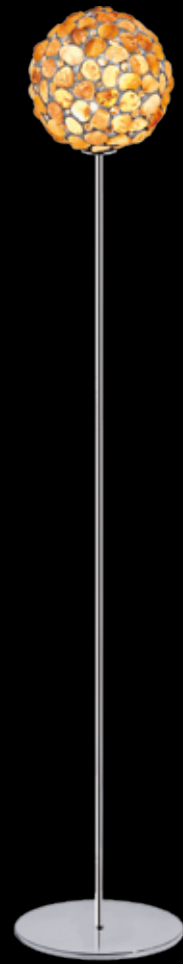

lampa podłogowa