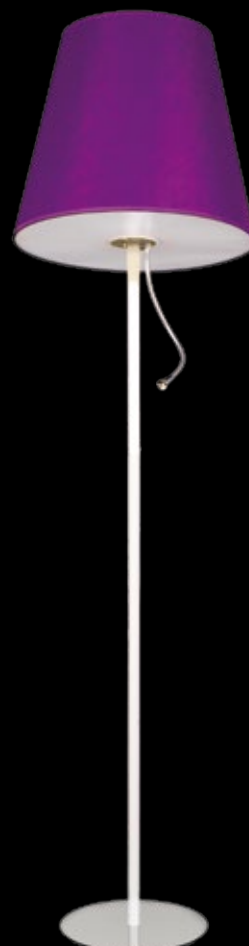

BARI KINKIET LED (66.8003.54)

FJARA

lampa podłogowa I

Abażur: materiał
Kolor abażura: szafirowy (66.8003.54), purpurowy (66.8003.73)*
Przysłona dolna: membrana
Wykończenie: lakier biały

Lamp shade: fabric
Lamp shade colour: sapphire (66.8003.54) or purple (66.8003.73)*
Bottom cover: membrane
Finish: white lacquer

Lampa podłogowa I

Nr Art.

67887

1x 60W E27 230V + LED 1W

1x24W E27 230V + LED 1W

na zamówienie wg wzornika, strona 277-281*
on order according to our colour chart, page 277-281*

FJARA

lampa podłogowa II