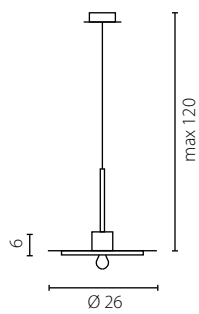

Wykończenie: stal rdzewiona

Finish: rusted steel

	Żyrandol Talerz	Żyrandol Misa
Nr Art.	67792	67791
	1x60W E27 230V	
	1x23W E27 230V	
		LED 10W