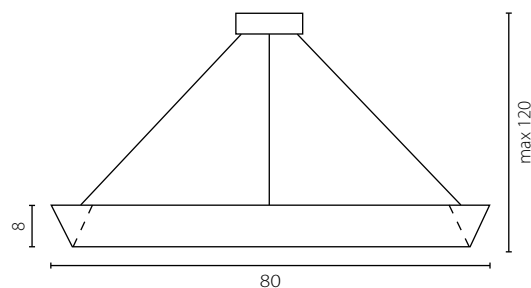

MIST

Abażur: wstążka
Kolor abażura: ecru mat
Wykończenie: lakier biały

Lamp shade: ribbon
Lamp shade colour: ecru mat
Finish: white lacquer

	Żyrandol 60	Żyrandol 80
Nr Art.	67860	67861
	LED 45W	LED 55W