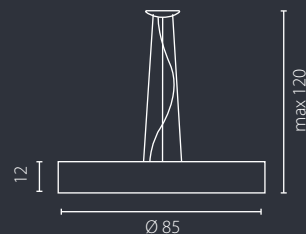

1x60W E27 230V

1x23W E27 230V

na zamówienie wg wzornika, strona 282*
 on order according to our colour chart, page 282*

KAPRI 85

plafon 85

żyrandol 85

Abażur: fornir

Kolor abażura: 16 rodzajów drewna (6 - dąb)*