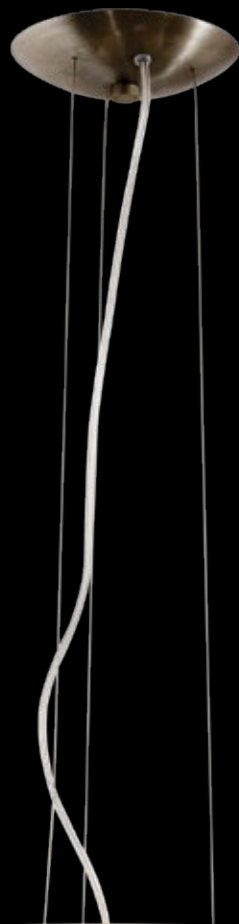

TONGA

żyrandol

Abażur: materiał (TONGA ECRU - PCV)

Kolor abażura: biały (66.8003.01), brąz (Percaline 569), ecru (Finlin 772), czarny (Percaline 35)*

Wykończenie: stal nierdzewna szczotkowana

Przysłona dolna: szkło

Lamp shade: fabric (TONGA ECRU - PCV)

Lamp shade colour: white (66.8003.01), brown (Percaline 569), cream (Finlin 772), black (Percaline 35)*

Finish: brushed stainless steel

Bottom cover: glass

biały

brąz

ecru

czarny

Nr Art.

67964

66980

66972

67715

3x60W E27 230V

3x23W E27 230V

na zamówienie wg wzornika, strona 277-281*

on order according to our colour chart, page 277-281*