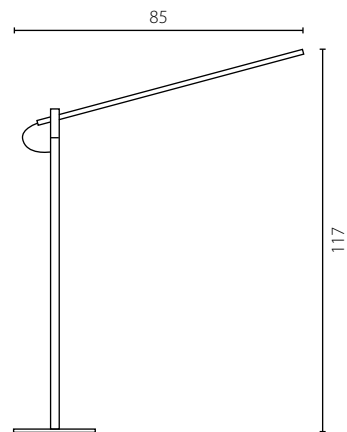

PARMA ŽYRANDOL II

FLAMING

lampa podłogowa

Wykończenie: lakier biały, czarny lub czerwony
Przysłona dolna: plexi

Finish: white, black or red lacquer
Bottom cover: plexiglas

Nr Art.

67248

LED 9W