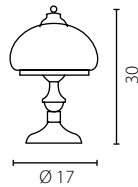

ROMA

kinkiet

lampka biurkowa

lampka gabinetowa

Klosz: szkło
Kolor klosza: ecru
Wykończenie: mosiądz-patyna

Shade: glass
Shade colour: cream
Finish: brass-patina

	Kinkiet	Lampka biurkowa	Lampka gabinetowa	Lampa podłogowa
Nr Art.	66417	66359	66360	66361
	1x60W E27 230V	1x60W E27 230V	2x60W E27 230V	2x60W E27 230V
	1x23W E27 230V	1x23W E27 230V	2x23W E27 230V	2x23W E27 230V