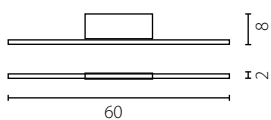

LISTWA LED CHROM

kinkiet

Wykończenie: chrom
Przesłona dolna: plexi

Finish: chrome
Bottom cover: plexiglas

	Kinkiet 60	Kinkiet 89	Kinkiet 112	Kinkiet 147
Nr Art.	67008	67009	67876	67875
	LED 8W	LED 12W	LED 15W	LED 17W