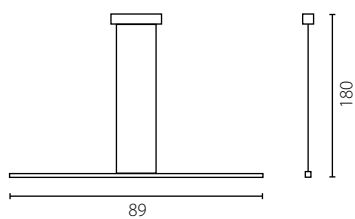

HOLS ŻYRANDOL

Wykończenie: chrom
Przysłona dolna: plexi

Finish: chrome
Bottom cover: plexiglas

	Żyrandol 89	Żyrandol 112	Żyrandol 147
Nr Art.	67001	67534	67535
	LED 12W	LED 15W	LED 17W