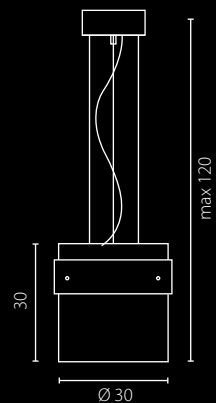

PUB FORNIR

żyrandol

Klosz: szkło + fornir*
Kolor klosza: opal mat
Wykończenie: stal nierdzewna szczotkowana

Shade: glass + veneer*
Shade colour: opal mat
Finish: brushed stainless steel

Nr Art.

67562

3x60W E27 230V

3x23W E27 230V

na zamówienie wg wzornika, strona 282*
on order according to our colour chart, page 282*