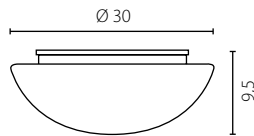

Klosz: szkło
Kolor klosza: opal mat

Shade: glass
Shade colour: opal mat

	DELTA plafon	OMEGA II plafon	OMEGA MAX plafon
Nr Art.	67415	43112	43111
	1x60W E27 230V	2x60W E27 230V	2x60W E27 230V
	1x23W E27 230V	2x11W E27 230V	2x23W E27 230V