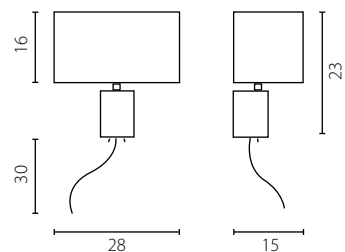

Abażur: materiał (wzór widoczny po zapaleniu)

Kolor abażura: malinowy (Arenal Frambuesa), koralowy (Arenal Coral), kremowy (Arenal Salmon)*

Wykończenie: aluminium szczotkowane lub malowane (białe lub czarne)

Lamp shade: fabric (pattern visible after switching on)

Lamp shade colour: raspberry, (Arenal Frambuesa) Coral (Arenal Coral) or cream (Arenal Salmon)*

Finish: brushed or painted aluminium (black or white)

	Kinkiet	Kinkiet led
Nr Art.	67843	67844
	1x60W E27 230V	1x60W E27 230V + LED 1W
	1x23W E27 230V	1x23W E27 230V + LED 1W

na zamówienie wg wzornika, strona 277-281*
on order according to our colour chart, page 277-281*