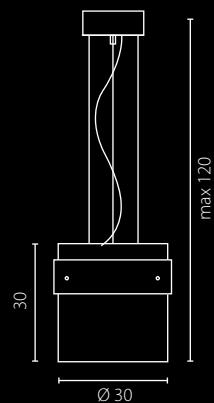

PUB SZKŁO

żyrandol

Klosz: szkło
Kolor klosza: opal mat z kolorową obręczą
Wykończenie: stal nierdzewna szczotkowana

Shade: glass
Shade colour: opal mat with coloured ring
Finish: brushed stainless steel

ecru

czarny błysk

szary błysk

bordo

Nr Art.

67039

67563

67038

67040

3x60W E27 230V

3x23W E27 230V