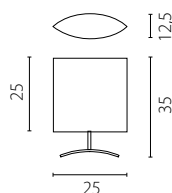

Abażur: materiał
Kolor abażura: bordo*
Wykończenie: lakier biały

Lamp shade: fabric
Lamp shade colour: claret*
Finish: white lacquer

	Kinkiet	Lampka biurkowa	Lampa podłogowa
Nr Art.	66469	66378	66377
	1x60W E27 230V	1x60W E27 230V	1x60W E27 230V
	1x23W E27 230V	1x21W E27 230V	1x23W E27 230V

na zamówienie wg wzornika, strona 277-281*
on order according to our colour chart, page 277-281*