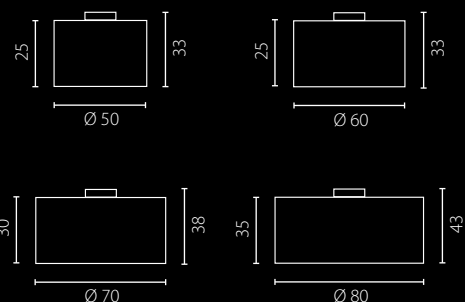

RONDO PLISA

plafon

Abażur: PCV plisowane
Kolor abażura: biały (Lamitex)*
Przysłona dolna: szkło
Wykończenie: stal nierdzewna szczotkowana

Lamp shade: PCV pleated
Lamp shade colour: white (Lamitex)*
Bottom cover: glass
Finish: brushed stainless steel

	Plafon 50	Plafon 60	Plafon 70	Plafon 80
Nr Art.	67573	67574	67575	67576
	4x60W E27 230V	4x60W E27 230V	6x60W E27 230V	6x60W E27 230V
	4x23W E27 230V	4x23W E27 230V	6x23W E27 230V	6x23W E27 230V

na zamówienie wg wzornika, strona 277-281*
on order according to our colour chart, page 277-281*