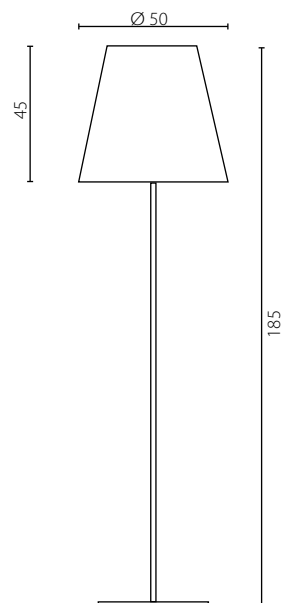

Nr Art.

67886

3x 60W E27 230V

3x23W E27 230V

na zamówienie wg wzornika, strona 277-281*
on order according to our colour chart, page 277-281*