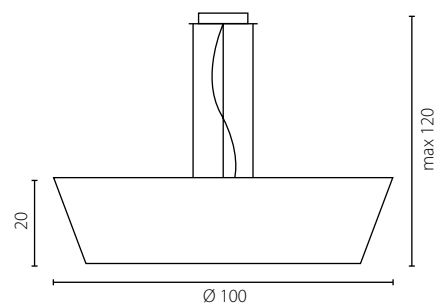

na zamówienie wg wzornika, strona 277-281*
 on order according to our colour chart, page 277-281*

ONDE LAMPKA BIURKOWA (BAMBOO CITRUS)

BARI

żyrandol

Abażur: materiał
 Kolor abażura: biały (66.8003.01), niebieski (66.8003.54) *
 Przysłona dolna: membrana
 Wykończenie: lakier biały