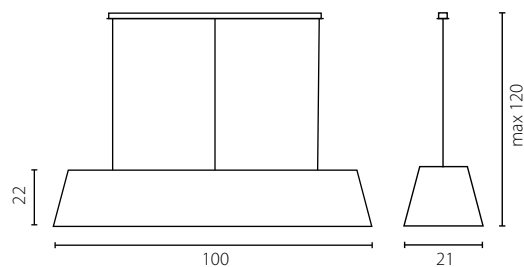

KORE

żyrandol W-1

żyrandol W-3