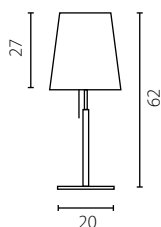

BELL

lampka nocna

lampa gabinetowa

lampa podłogowa

Abażur: materiał
Kolor abażura: biały (66.8003.01)*
Wykończenie: stal nierdzewna szczotkowana

Lamp shade: fabric
Lamp shade colour: white (66.8003.01)*
Finish: brushed stainless steel

	Lampka nocna	Lampa gabinetowa	Lampa podłogowa
Nr Art.	67590	67587	67588
	1x60W E27 230V	1x60W E27 230V	1x60W E27 230V
	1x21W E27 230V	1x21W E27 230V	1x23W E27 230V

na zamówienie wg wzornika, strona 277-281*
on order according to our colour chart, page 277-281*