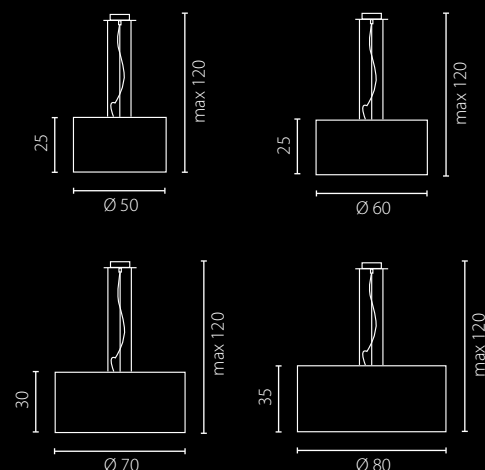

NODO KOLOR

żyrandol

Abażur: materiał

Kolor abażura: biały (Palmeras Blanco), czarny (6618.8082.18), czarno-srebrny (Mayfair)*

Wykończenie: lakier biały, czerwony lub czarny

Przysłona dolna: szkło

Lamp shade: fabric

Lamp shade colour: white (Palmeras Blanco), black (6618.8082.18), black-silver (Mayfair)*

Finish: lacquer white, red or black

Bottom cover: glass

	Żyrandol 50	Żyrandol 60	Żyrandol 70	Żyrandol 80
Nr Art.	67606	67607	67608	67609
	4x60W E27 230V	4x60W E27 230V	6x60W E27 230V	6x60W E27 230V
	4x23W E27 230V	4x23W E27 230V	6x23W E27 230V	6x23W E27 230V

na zamówienie wg wzornika, strona 277-281*

on order according to our colour chart, page 277-281*