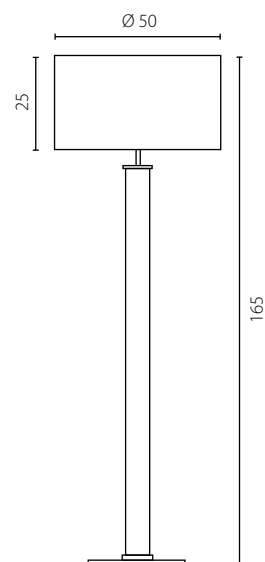

zgaszona
turned off

zgaszona
turned off

zgaszona
turned off

BLISS

lampa podłogowa