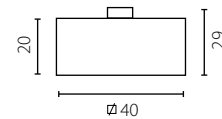

VEGA

zyrandol W-4

plafon P-4