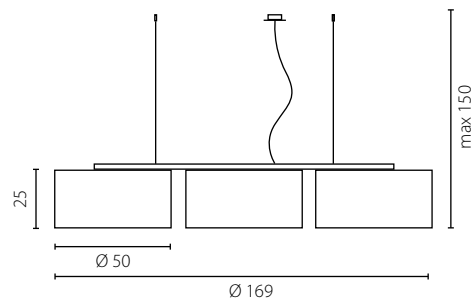

Żyrandol W-2

Nr Art.

67955

8x60W E27 230V

8x23W E27 230V

na zamówienie wg wzornika, strona 277-281*
 on order according to our colour chart, page 277-281*

LATINA

żyrandol W-3