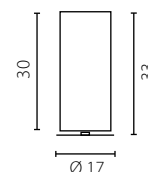

Abażur: PCV
Kolor abażura: biały (Finlin 000)
Wykończenie: lakier szary i drewno venge

Lamp shade: PCV
Lamp shade colour: white (Finlin 000)
Finish: grey powder coated and wood venge

	Plafon P-3	Plafon P-1	Lampka biurkowa
Nr Art.	67269	67268	67278
	3x60W E27 230V	1x60W E27 230V	1x60W E27 230V
	3x21W E27 230V	1x21W E27 230V	1x21W E27 230V

na zamówienie wg wzornika, strona 277-281*
on order according to our colour chart, page 277-281*