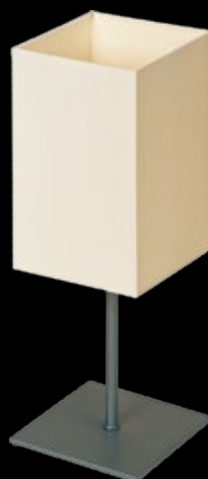

na zamówienie wg wzornika, strona 277-281*
on order according to our colour chart, page 277-281*

PIKO

lampka nocna mała

lampka nocna duża

lampka biurkowa

lampa podłogowa Max

Abażur: PCV
Kolor abażura: ecru (Finlin 772)
Wykończenie: lakier szary