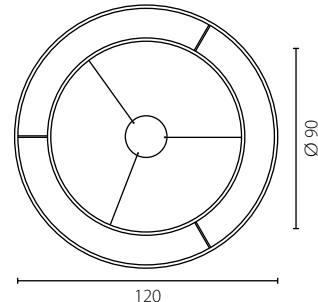

Wykończenie: aluminium malowane białe lub czarne

Finish: painted aluminium black or white

	Kinkiet II	Żyrandol podwójny 60+90	Żyrandol podwójny 90+120
Nr Art.	67918	67934	67930
	LED 13W	LED 60W	LED 80W