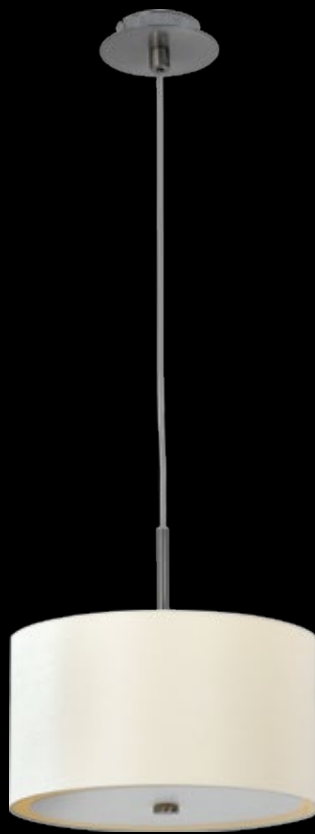

BACH

plafon

żyrandol W-3

żyrandol W-4

Abażur: PCV
Kolor abażura: ecru (Finlin 772)
Przystłona dolna: szkło
Wykończenie: stal nierdzewna szczotkowana

Lamp shade: PCV
Lamp shade colour: cream (Finlin 772)
Bottom cover: glass
Finish: brushed stainless steel

	Plafon	Żyrandol W-3	Żyrandol W-4
Nr Art.	48628	48627	48626
	4x60W E27 230V	3x60W E27 230V	4x60W E27 230V
	4x23W E27 230V	3x23W E27 230V	4x23W E27 230V

na zamówienie wg wzornika, strona 277-281*
on order according to our colour chart, page 277-281*