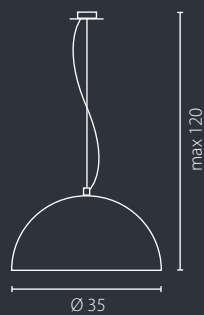

Nr Art.

67400

3x50W GU5,3 12V

SYMPATICA ŻYRANDOL OPAL

RITA

żyrandol

Klosz: szkło 3D
Kolor klosza: srebrno-fioletowy, srebrno-czerwony
Wykończenie: chrom

Shade: glass 3D
Shade colour: silver and purple, silver and red
Finish: chrome