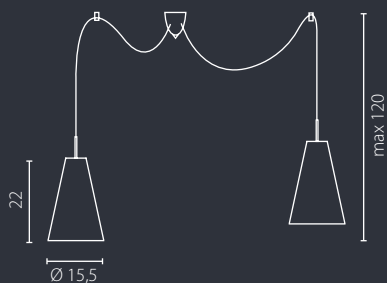

Klosz: szkło
Kolor klosza: półmat
Wykończenie: lakier szary i chrom

Lamp shade: glass
Lamp shade colour: semigloss
Finish: grey powder coated and chrome

	Żyrandol W-2	Żyrandol W-3
Nr Art.	66635	66636
	2x60W E14 230V	3x60W E14 230V
	2x11W E14 230V	3x11W E14 230V