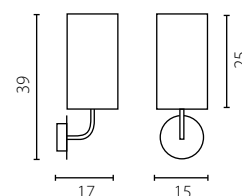

RING

żyrandol W-4

plafon P-4

kinkiet

Abażur: PCV
Kolor abażura: biały (Finlin 000)
Przystłona dolna: plexi (żyrandol W-4, plafon P-4)
Wykończenie: lakier szary, chrom (kinkiet) i drewno venge

Lamp shade: PCV
Lamp shade colour: white (Finlin 000)
Bottom cover: plexi (suspension W-4, wall lamp P-4)
Finish: grey powder coated, chrome (wall lamp) and wood venge

	Żyrandol W-4	Plafon P-4	Kinkiet
Nr Art.	67275	67270	67271
	4x60W E27 230V	4x60W E27 230V	1x60W E27 230V
	4x23W E27 230V	4x23W E27 230V	1x21W E27 230V

na zamówienie wg wzornika, strona 277-281*
on order according to our colour chart, page 277-281*