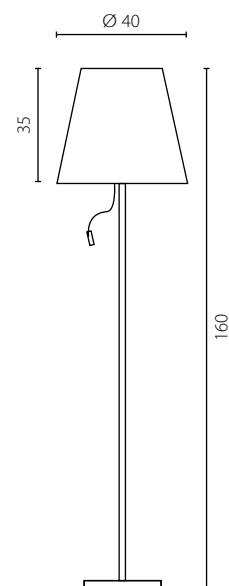

Lampa podłogowa II

Nr Art.

67888

1x 60W E27 230V + LED 1W

1x24W E27 230V + LED 1W

na zamówienie wg wzornika, strona 277-281*
on order according to our colour chart, page 277-281*