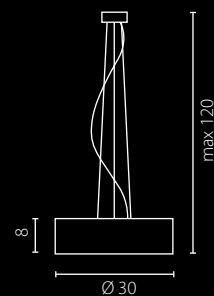

TONGA

żyrandol mini

Abażur: materiał (TONGA ECRU - PCV)

Kolor abażura: biały (66.8003.01), brąz (Percaline 569), ecru (Finlin 772), czarny (Percaline 35)*

Wykończenie: stal nierdzewna szczotkowana

Przysłona dolna: szkło

Lamp shade: fabric (TONGA ECRU - PCV)

Lamp shade colour: white (66.8003.01), brown (Percaline 569), cream (Finlin 772), black (Percaline 35)*

Finish: brushed stainless steel

Bottom cover: glass

biały

brąz

ecru

czarny

Nr Art.

67965

67504

67505

67716

3x40W G9 230V

na zamówienie wg wzornika, strona 277-281*

on order according to our colour chart, page 277-281*