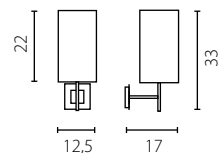

EKO VENGE

zyrandol W-3

kinkiet

Abażur: PCV
Kolor abażura: biały (Finlin 000)
Wykończenie: lakier szary i drewno venge

Lamp shade: PCV
Lamp shade colour: white (Finlin 000)
Finish: grey powder coated and wood venge

	Żyrandol W-3	Kinkiet
Nr Art.	67263	67260
	3x60W E27 230V	1x60W E27 230V
	3x21W E27 230V	1x21W E27 230V

na zamówienie wg wzornika, strona 277-281*
on order according to our colour chart, page 277-281*