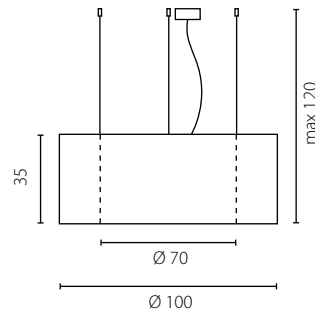

Abażur: materiał
Kolor abażura: biały (66.8003.01)*
Przysłona dolna: membrana
Wykończenie: stal nierdzewna szczotkowana

Lamp shade: fabric
Shade colour: white (66.8003.01)*
Bottom cover: membrane
Finish: brushed stainless steel

	Żyrandol 70	Żyrandol 80	Żyrandol 100
Nr Art.	67784	67785	67786
	6x40W E27 230V	6x40W E27 230V	8x40W E27 230V
	6x23W E27 230V	6x23W E27 230V	8x23W E27 230V

na zamówienie wg wzornika, strona 277-281*
on order according to our colour chart, page 277-281*