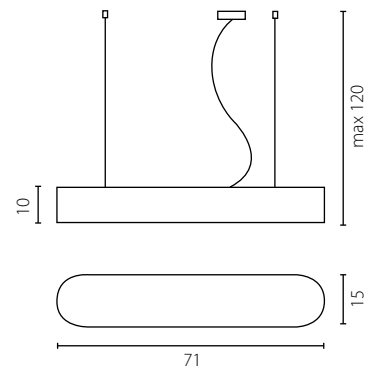

LUNGO

żyrandol mini

Abażur: fornir
Kolor abażura: venge*
Przysłona dolna: szkło
Wykończenie: stal nierdzewna szczotkowana

Lamp shade: veneer
Lamp shade colour: venge*
Bottom cover: glass
Finish: brushed stainless steel

	Żyrandol R7s	Żyrandol T5	Żyrandol mini R7s	Żyrandol mini T5
Nr Art.	67301	67315	67296	67316
		2x39W T5 230V		2x24W T5 230V
	4x60W R7s 230V		3x60W R7s 230V	

na zamówienie wg wzornika, strona 282*
on order according to our colour chart, page 282*