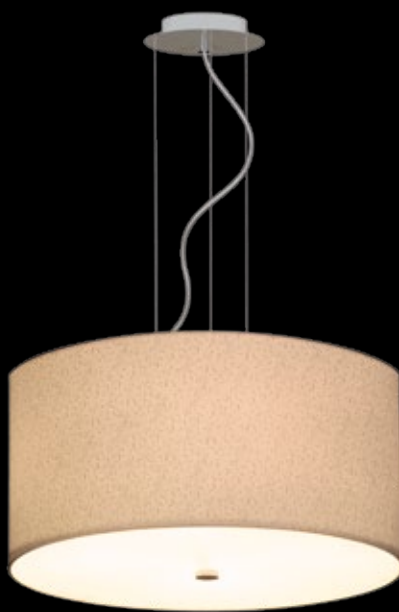

zgaszona
turned off

zgaszona
turned off

zgaszona
turned off

BLISS

żyrandol