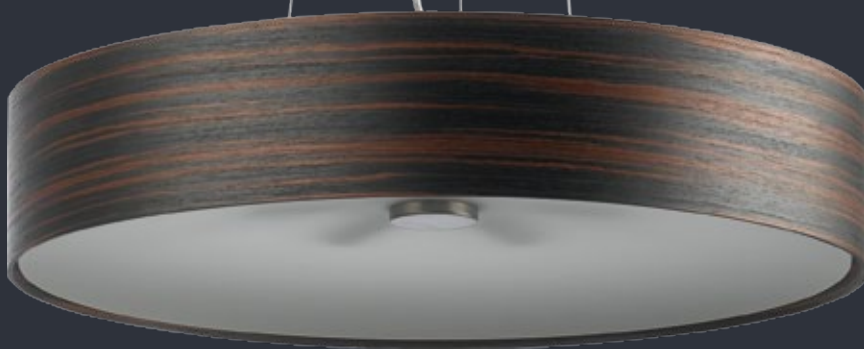

KAPRI

żyrandol

Abażur: fornir
Kolor abażura: 16 rodzajów drewna (2)*
Przysłona dolna: szkło
Wykończenie: stal nierdzewna szczotkowana

Lamp shade: veneer
Lamp shade colour: 16 types of wood (2)*
Bottom cover: glass
Finish: brushed stainless steel