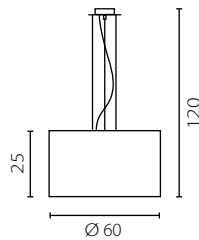

ONDE

żyrandol