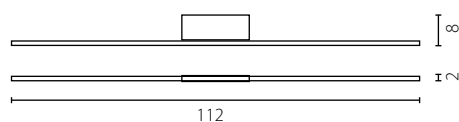

LISTWA LED KOLOR

kinkiet

Wykończenie: aluminium malowane (białe, czarne lub czerwone)
Przysłona dolna: plexi

Finish: painted aluminium (white, black or red)
Bottom cover: plexiglas

	Kinkiet 60	Kinkiet 89	Kinkiet 112	Kinkiet 147
Nr Art.	67010	67011	67012	67013
	LED 8W	LED 12W	LED 15W	LED 17W