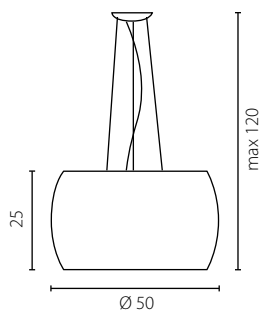

GALAXIA

żyrandol

Klosz: szkło
Kolor klosza: czarny transparentny, różowy transparentny, opal błysk, opal mat
Wykończenie: chrom

Shade: glass
Shade colour: black transparent, pink transparent, shining opal, opal mat
Finish: chrome

	Żyrandol czarny transparentny	Żyrandol opal błysk	Żyrandol opal mat	Żyrandol różowy transparentny
Nr Art.	67472	67501	67474	67473
	3x60W E27 230V	3x60W E27 230V	3x60W E27 230V	3x60W E27 230V
	3x23W E27 230V	3x23W E27 230V	3x23W E27 230V	3x23W E27 230V