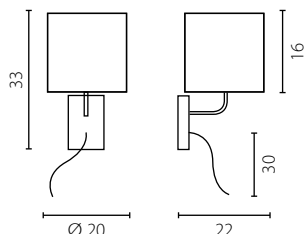

ONDE

kinkiet led

kinkiet