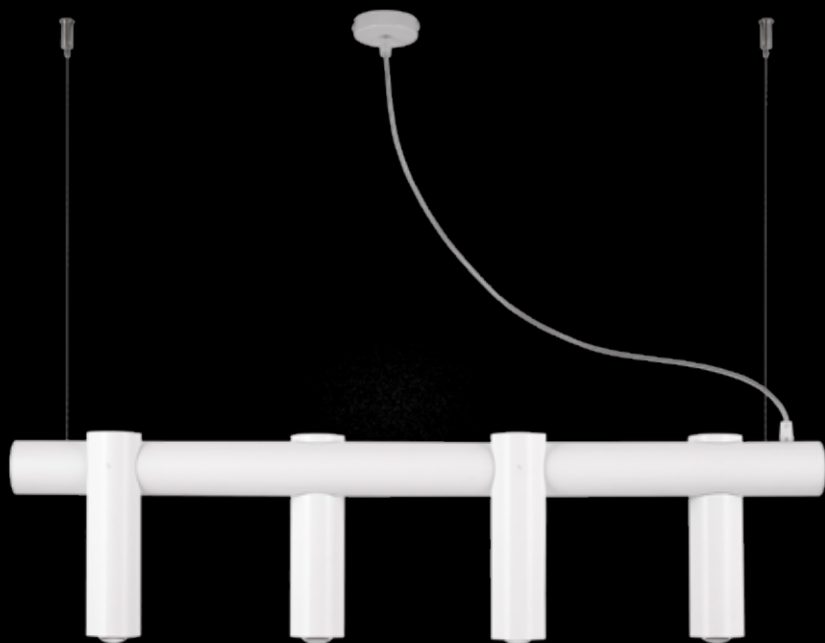

PIANOSA

żyrandol W-2

kinkiet

żyrandol W-4

Wykończenie: aluminium malowane białe lub czarne

Finish: painted aluminium white or black

	Żyrandol W-2 biały	Żyrandol W-2 czarny	Kinkiet biały	Kinkiet czarny	Żyrandol W-4 biały	Żyrandol W-4 czarny
Nr Art.	67970	67979	67969	67978	67971	67980
	2x50W GU10 230V	2x50W GU10 230V	2x50W GU10 230V	2x50W GU10 230V	4x50W GU10 230V	4x50W GU10 230V