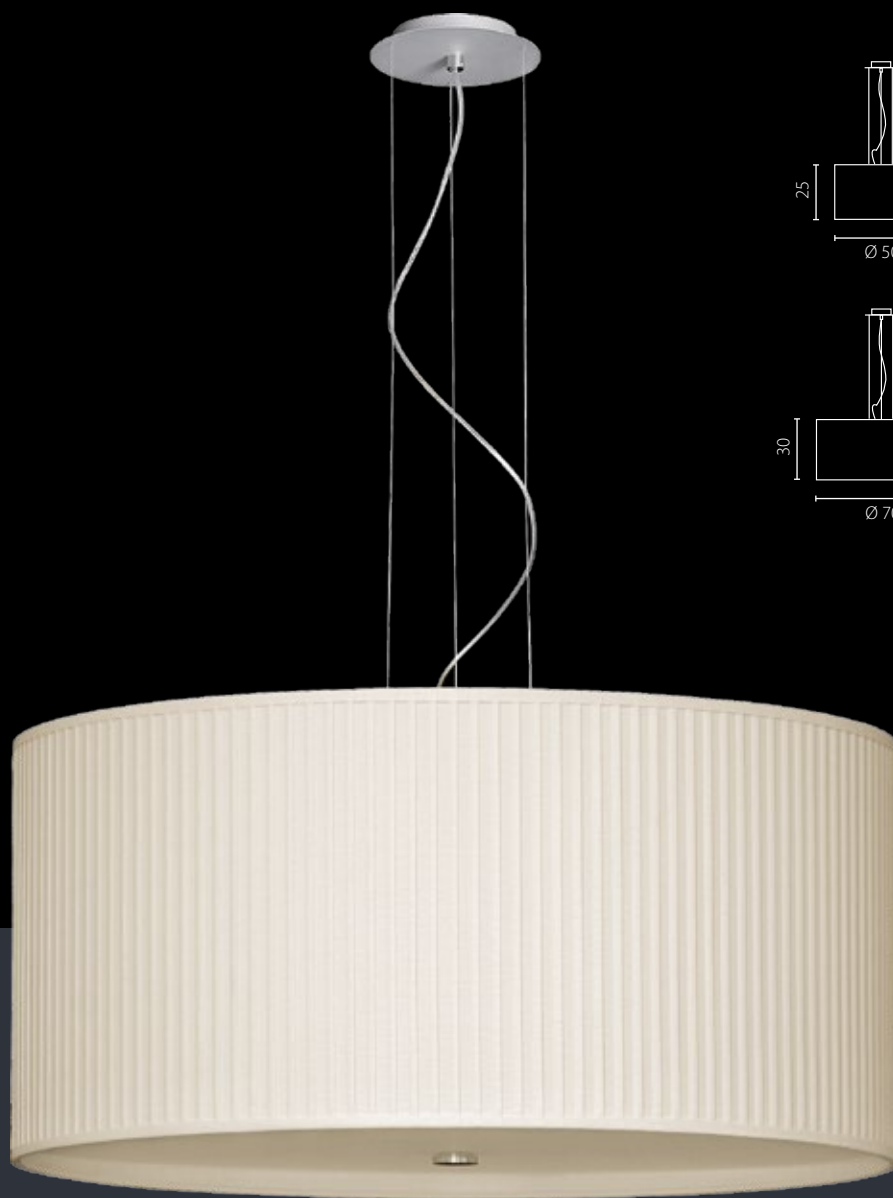

NODO FORNIR

żyrandol

Abażur: materiał plisowany
Kolor abażura: ecru (Gable)*
Przysłona dolna: szkło
Wykończenie: stal nierdzewna polerowana

Lamp shade: fabric pleated
Lamp shade colour: cream (Gable)*
Bottom cover: glass
Finish: polished stainless steel

	Żyrandol 50	Żyrandol 60	Żyrandol 70	Żyrandol 80
Nr Art.	67523	67524	67525	67526
	4x60W E27 230V	4x60W E27 230V	6x60W E27 230V	6x60W E27 230V
	4x23W E27 230V	4x23W E27 230V	6x23W E27 230V	6x23W E27 230V

na zamówienie wg wzornika, strona 277-281*
on order according to our colour chart, page 277-281*