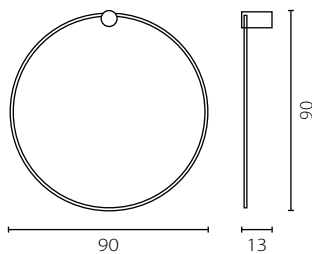

Wykończenie: aluminium malowane białe lub czarne

Finish: painted aluminium black or white

	Kinkiet 60	Kinkiet 90	Kinkiet 120
Nr Art.	67944	67945	67946
	LED 25W	LED 35W	LED 45W