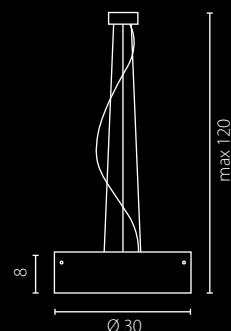

3x60W E27 230V

3x23W E27 230V

LIMA

żyrandol mini

Klosz: szkło

Kolor klosza: szary błysk, czarny błysk, ecru błysk, opal mat, opal błysk, bordo błysk

Przysłona dolna: szkło

Wykończenie: stal nierdzewna szczotkowana