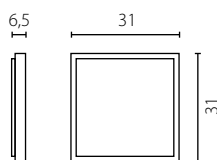

OKNO

kinkiet