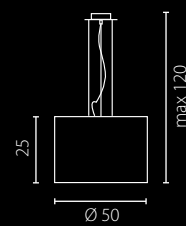

RONDO PLISA

żyrandol

Abażur: PCV plisowane
Kolor abażura: biały (Lamitex)*
Przysłona dolna: szkło
Wykończenie: stal nierdzewna szczotkowana

Lamp shade: PCV pleated
Lamp shade colour: white (Lamitex)*
Bottom cover: glass
Finish: brushed stainless steel

	Żyrandol 50	Żyrandol 60	Żyrandol 70	Żyrandol 80
Nr Art.	67406	67407	67571	67572
	4x60W E27 230V	4x60W E27 230V	6x60W E27 230V	6x60W E27 230V
	4x23W E27 230V	4x23W E27 230V	6x23W E27 230V	6x23W E27 230V

na zamówienie wg wzornika, strona 277-281*
on order according to our colour chart, page 277-281*