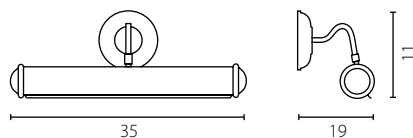

GALERIA KOLOR

kinkiet

Wykończenie: lakier biały lub czarny

Finish: lacquer white or black

	Kinkiet biały	Kinkiet czarny
Nr Art.	67932	67933
	2x40W E14 230V	2x40W E14 230V