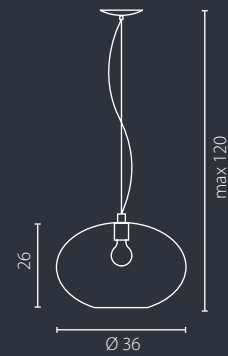

Nr Art.	67431	67021	66214	66222	67430	66969
---------	-------	-------	-------	-------	-------	-------

2x60W E14 230V

2x11W E14 230V

LIMA ŻYRANDOL (SZARY BŁYSK)

DONUT

żyrandol OPAL

żyrandol TRANSPARENTNY

Klosz: szkło
Kolor klosza: opal mat i transparentny
Wykończenie: chrom