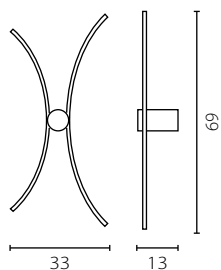

Wykończenie: aluminium malowane białe lub czarne

Finish: painted aluminium black or white

	Kinkiet X	Lampa podłogowa
Nr Art.	67953	67717
—⊞—	LED 19W	LED 21W