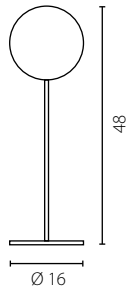

Klosz: kamienie półszlachetne*

Kolor klosza: cytryn, karneol, ametyst, kwarc różowy oraz kryształ górski

Wykończenie: chrom

Shade: semi precious stones*

Shade colour: amethyst, mountain cristal, pink quartz, citrine and cornelian

Finish: chrome

Lampka biurkowa

Kinkiet

Lampa podłogowa

Nr Art.

67450

67448

67449

1x40W G9 230V

1x40W G9 230V

1x40W G9 230V

na zamówienie wg wzornika, strona 283*

on order according to our colour chart, page 283*