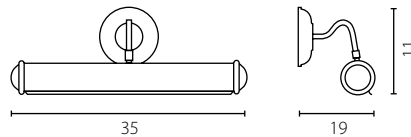

Wykończenie: mosiądz patyna, patyna zielona, mosiądz, chrom, mosiądz polerowany, satyna

Finish: brass patina, green patina, brass, chrome, polished brass, satin

	Kinkiet patyna	Kinkiet patyna zielona
Nr Art.	66201	27222
	2x40W E14 230V	2x40W E14 230V