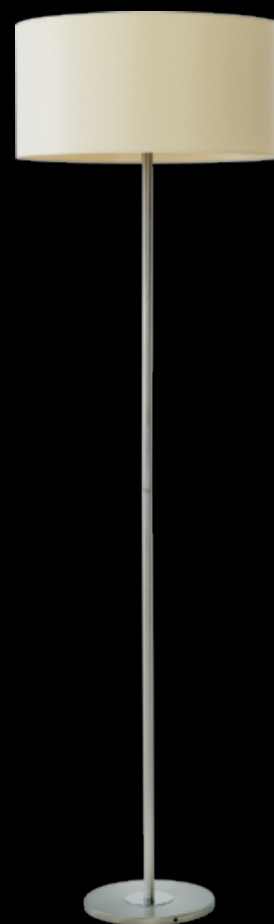

na zamówienie wg wzornika, strona 277-281*
 on order according to our colour chart, page 277-281*

zyrandol W-1

kinkiet

lampka biurkowa

lampa podłogowa

BACH

Abażur: PCV
Kolor abażura: ecru (Finlin 772)
Wykończenie: stal nierdzewna szczotkowana