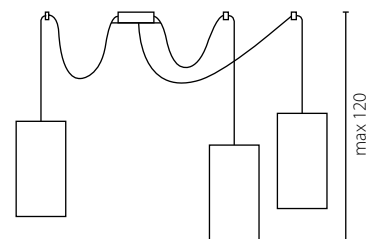

Abażur: PCV
Kolor abażura: biały (Finlin 000)
Wykończenie: lakier szary, drewno venge

Lamp shade: PCV
Lamp shade colour: white (Finlin 000)
Finish: grey powder coated, wood venge

	Żyrandol W-1	Żyrandol W-2	Żyrandol W-3
Nr Art.	67272	67273	67274
	1x60W E27 230V	2x60W E27 230V	3x60W E27 230V
	1x21W E27 230V	2x21W E27 230V	3x21W E27 230V

na zamówienie wg wzornika, strona 277-281*
on order according to our colour chart, page 277-281*