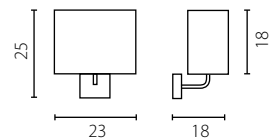

Abażur: materiał
Kolor abażura: biały (66.8003.01)
Wykończenie: lakier biały

Lamp shade: fabric
Lamp shade colour: white (66.8003.01)
Finish: white lacquer

	Żyrandol W-2	Żyrandol W-3	Kinkiet
Nr Art.	67987	67988	67989
	2x60W E27 230V	3x60W E27 230V	1x60W E27 230V
	2x23W E27 230V	3x23W E27 230V	1x23W E27 230V

na zamówienie wg wzornika, strona 277-281*
on order according to our colour chart, page 277-281*