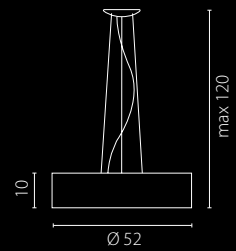

KAPRI

żyrandol

Abażur: fornir
Kolor abażura: 16 rodzajów drewna (2)*
Przysłona dolna: szkło
Wykończenie: stal nierdzewna szczotkowana

Lamp shade: veneer
Lamp shade colour: 16 types of wood (2)*
Bottom cover: glass
Finish: brushed stainless steel