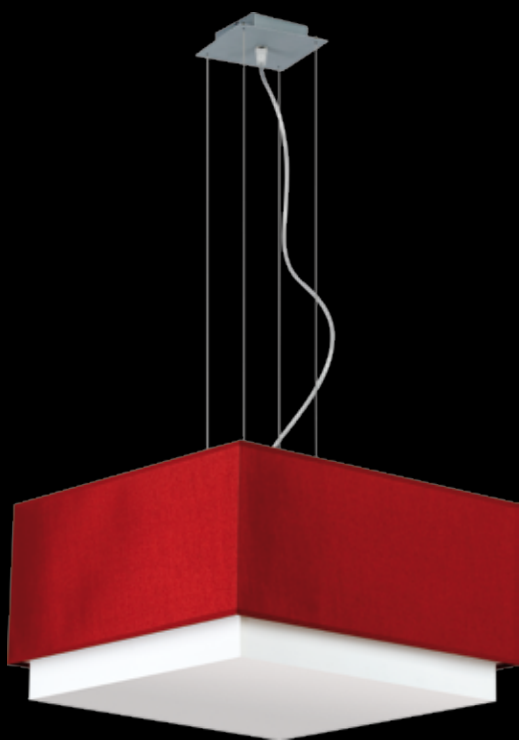

LASTRA

żyrandol W-3

żyrandol W-4

Abażur: PCV i materiał

Kolor abażura: biały/srebrna siatka (Finlin 000/Tarlatane arg), biały/bordo (Finlin 000/Scala 133)

Wykończenie: stal nierdzewna szczotkowana

Przysłona dolna: plexi

Lamp shade: PCV and fabric

Lamp shade colour: white/silver net (Finlin 000/Tarlatane arg), white/claret (Finlin 000/Scala 133)

Finish: brushed stainless steel

Bottom cover: plexiglass

Żyrandol W-3 srebro

Żyrandol W-3 bordo

Żyrandol W-4 srebro

Żyrandol W-4 bordo

Nr Art.	66994	66993	66996	66995
	4x40W E27 230V		4x60W E27 230V	
	4x23W E27 230V		4x23W E27 230V	

na zamówienie wg wzornika, strona 277-281*
on order according to our colour chart, page 277-281*