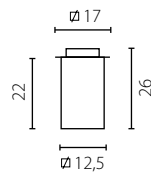

Abażur: PCV
Kolor abażura: biały (Finlin 000)
Wykończenie: lakier szary

Lamp shade: PCV
Lamp shade colour: white (Finlin 000)
Finish: grey powder coated

	Plafon P-3	Plafon P-1	Kinkiet
Nr Art.	67281	67280	67283
	3x60W E27 230V	1x60W E27 230V	1x60W E27 230V
	3x21W E27 230V	1x21W E27 230V	1x21W E27 230V

na zamówienie wg wzornika, strona 277-281*
on order according to our colour chart, page 277-281*