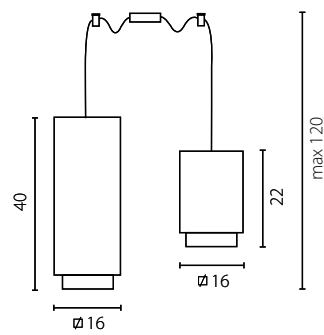

Abażur: PCV i materiał

Kolor abażura: biały/srebrna siatka (Finlin 000/Tarlatane arg), biały/bordo (Finlin 000/Scala 133)

Wykończenie: stal nierdzewna szczotkowana

Lamp shade: PCV and fabric

Lamp shade colour: white/silver net (Finlin 000/Tarlatane arg), white/claret (Finlin 000/Scala 133)

Finish: brushed stainless steel

Żyrandol W-1 srebro

Żyrandol W-1 bordo

Żyrandol W-2 srebro

Żyrandol W-2 bordo

Nr Art.

67183

67182

67185

67184

1x60W E27 230V

2x60W E27 230V

1x23W E27 230V

2x23W E27 230V

na zamówienie wg wzornika, strona 277-281*

on order according to our colour chart, page 277-281*