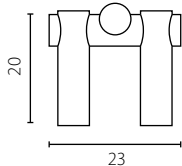

PIANOSA

żyrandol W-2

kinkiet

żyrandol W-4

Wykończenie: aluminium malowane białe lub czarne

Finish: painted aluminium white or black

	Żyrandol W-2 biały	Żyrandol W-2 czarny	Kinkiet biały	Kinkiet czarny	Żyrandol W-4 biały	Żyrandol W-4 czarny
Nr Art.	67970	67979	67969	67978	67971	67980
	2x50W GU10 230V	2x50W GU10 230V	2x50W GU10 230V	2x50W GU10 230V	4x50W GU10 230V	4x50W GU10 230V