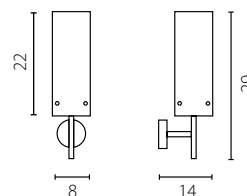

BASIA

zyrandol ecru

kinkiet opal

Klosz: szkło
Kolor klosza: opal mat, ecru
Wykończenie: lakier szary, chrom

Shade: glass
Shade colour: opal mat, cream
Finish: grey powder coated, chrome

	Zyrandol opal	Zyrandol ecru	Kinkiet opal	Kinkiet ecru
Nr Art.	66617	66618	66259	66260
	1x60W E27 230V		1x60W E27 230V	
	1x21W E27 230V		1x21W E27 230V