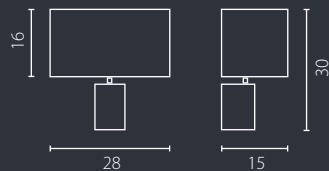

NODO METALIX

kinkiet

kinkiet LED

Abażur: materiał
Kolor abażura: srebrny (Metalix)*
Wykończenie: aluminium szczotkowane

Lamp shade: fabric
Lamp shade colour: silver (Metalix)*
Finish: brushed aluminium

	kinkiet	kinkiet LED
Nr Art.	67560	67592
	1x60W E27 230V	1x60W E27 230V + LED 1W
	1x21W E27 230V	1x21W E27 230V + LED 1W

na zamówienie wg wzornika, strona 277-281*
on order according to our colour chart, page 277-281*