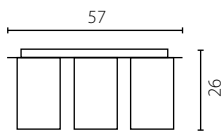

Abażur: PCV
Kolor abażura: biały (Finlin 000)
Wykończenie: lakier szary

Lamp shade: PCV
Lamp shade colour: white (Finlin 000)
Finish: grey powder coated

	Plafon P-3	Plafon P-1	Kinkiet
Nr Art.	67281	67280	67283
	3x60W E27 230V	1x60W E27 230V	1x60W E27 230V
	3x21W E27 230V	1x21W E27 230V	1x21W E27 230V

na zamówienie wg wzornika, strona 277-281*
on order according to our colour chart, page 277-281*