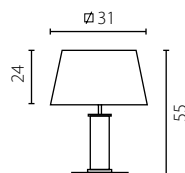

na zamówienie wg wzornika, strona 282*
 on order according to our colour chart, page 282*

LUNGO PLAFON I KINKIET

KORE

lampka nocna

lampka gabinetowa

lampa podłogowa

Abażur: materiał

Kolor abażura: brąz (Arenal Gold - złoty mat od wewnątrz)*