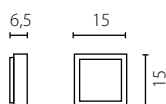

OKNO

kinkiet mini