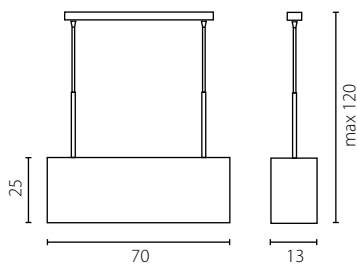

Abażur: materiał
Kolor abażura: biały (66.8003.01)
Wykończenie: lakier biały

Lamp shade: fabric
Lamp shade colour: white (66.8003.01)
Finish: white lacquer

	Żyrandol W-2	Żyrandol W-3	Kinkiet
Nr Art.	67987	67988	67989
	2x60W E27 230V	3x60W E27 230V	1x60W E27 230V
	2x23W E27 230V	3x23W E27 230V	1x23W E27 230V

na zamówienie wg wzornika, strona 277-281*
on order according to our colour chart, page 277-281*