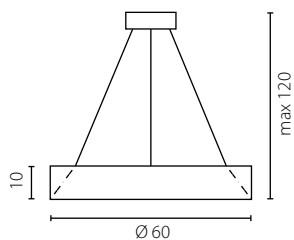

Nr Art.

67742

1x60W E27

1x24W E27

na zamówienie wg wzornika, strona 277-281*
on order according to our colour chart, page 277-281*

NAPA LAMPA PODŁOGOWA

FOG

żyrandol