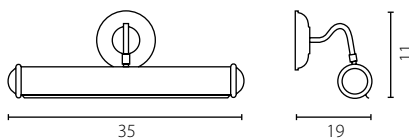

Wykończenie: mosiądz patyna, patyna zielona, mosiądz, chrom, mosiądz polerowany, satyna

Finish: brass patina, green patina, brass, chrome, polished brass, satin

	Kinkiet mosiądz	Kinkiet chrom
Nr Art.	66203	66204
	2x40W E14 230V	2x40W E14 230V