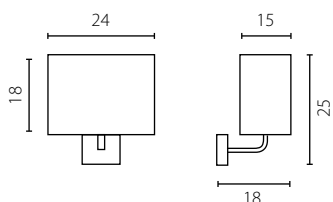

CALIPSO

kinkiet

plafon

żyrandol

Abażur: materiał

Kolor abażura: pomarańczowy (Percaline 51)

Przysłona dolna: plexi (plafon i żyrandol)

Wykończenie: lakier szary

Lamp shade: fabric

Lamp shade colour: orange (Percaline 51)

Bottom cover: plexiglas (ceiling lamp and suspension)

Finish: grey powder coated

	Kinkiet	Plafon	Żyrandol
Nr Art.	48617	48615	48616
	1x60W E27 230V	4x60W E27 230V	4x60W E27 230V
	1x23W E27 230V	4x23W E27 230V	4x23W E27 230V

na zamówienie wg wzornika, strona 277-281*

on order according to our colour chart, page 277-281*