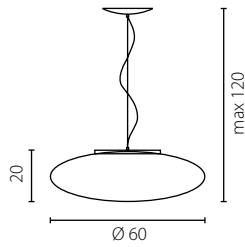

UFO

żyrandol D

żyrandol M

Klosz: szkło
Kolor klosza: opal mat
Wykończenie: stal nierdzewna szczotkowana

Shade: glass
Shade colour: opal mat
Finish: brushed stainless steel

	Żyrandol D	Żyrandol D	Żyrandol M	Żyrandol M
Nr Art.	66785	67232	66787	67233
		4x60W E27 230V		2x60W E27 230V
		4x23W E27 230V		2x23W E27 230V
	4x40W G9 230V		4x40W G9 230V