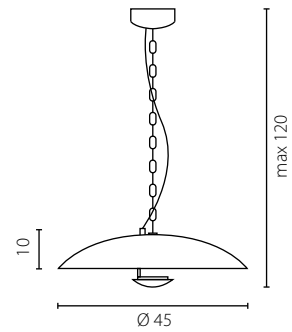

Wykończenie: stal rdzewiona

Finish: rusted steel

	Żyrandol Talerz	Żyrandol Misa
Nr Art.	67792	67791
	1x60W E27 230V	
	1x23W E27 230V	
		LED 10W