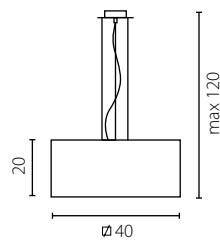

VEGA

zyrandol W-4

plafon P-4