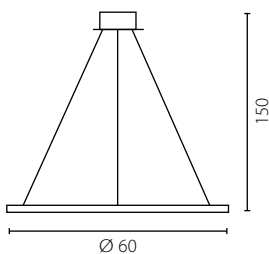

opcja II /option II

ECHO

żyrandol

Wykończenie: aluminium malowane białe lub czarne

Finish: painted aluminium black or white

	Żyrandol 60 I	Żyrandol 60 II	Żyrandol 90 I	Żyrandol 90 II	Żyrandol 120 I	Żyrandol 120 II
Nr Art.	67883	67890	67884	67891	67885	67892
→	LED 25W	LED 25W	LED 35W	LED 35W	LED 45W	LED 45W