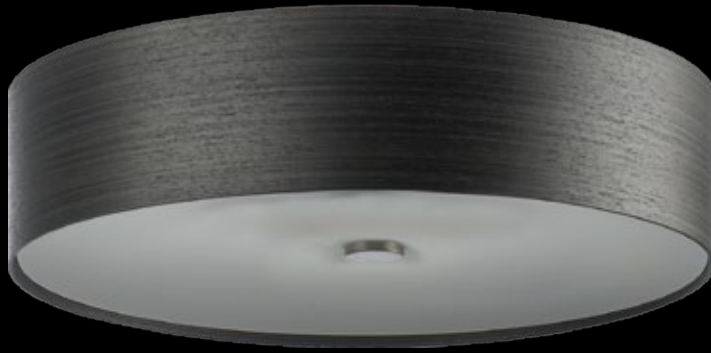

KAPRI

plafon mini

Abażur: fornir
Kolor abażura: 16 rodzajów drewna (1)*
Przysłona dolna: szkło
Wykończenie: stal nierdzewna szczotkowana
Lamp shade: veneer
Lamp shade colour: 16 types of wood (1)*
Bottom cover: glass
Finish: brushed stainless steel

Nr Art.	67154	67155	67156	67157	67036	67158	66188	67159

3x40W E14 230V

3x11W E14 230V

na zamówienie wg wzornika, strona 282*
on order according to our colour chart, page 282*