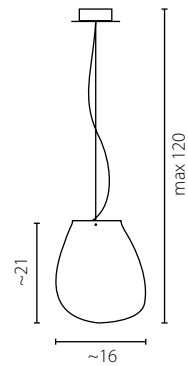

SASSO

żyrandol