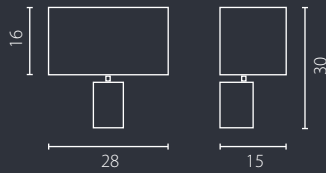

NODO KOLOR

Abażur: materiał
Kolor abażura: biały (Palmeras Blanco), czarny (6618.8082.18), czarno-srebrny (Mayfair)*
Wykończenie: lakier biały, czerwony lub czarny

Lamp shade: fabric
Lamp shade colour: white (Palmeras Blanco), black (6618.8082.18), black-silver (Mayfair)*
Finish: lacquer white, red or black

	kinkiet	kinkiet LED
Nr Art.	67597	67598
	1x60W E27 230V	1x60W E27 230V + LED 1W
	1x21W E27 230V	1x21W E27 230V + LED 1W

na zamówienie wg wzornika, strona 277-281*
on order according to our colour chart, page 277-281*