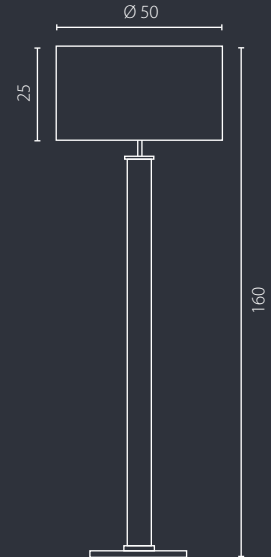

Abażur: materiał
Kolor abażura: srebrny (Metalix)*
Wykończenie: stal nierdzewna polerowana i aluminium szczotkowane

Lamp shade: fabric
Lamp shade colour: silver (Metalix)*
Finish: polished stainless steel and brushed aluminium

	Lampka nocna	Lampka gabinetowa	Lampa podłogowa
Nr Art.	67547	67548	67549
	1x60W E27 230V	1x60W E27 230V	1x60W E27 230V
	1x21W E27 230V	1x23W E27 230V	1x24W E27 230V

na zamówienie wg wzornika, strona 277-281*
on order according to our colour chart, page 277-281*