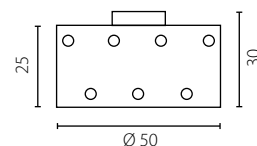

RONDO CRISTAL

żyrandol

plafon

Abażur: materiał + szlifowane szkło *

Kolor abażura: ecru (Scala 101), czarny (Percaline 35)**

Przysłona dolna: szkło

Wykończenie: stal nierdzewna szczotkowana

Lamp shade: fabric+polished glass*

Lamp shade colour: cream (Scala 101), black (Percaline 35)**

Bottom cover: glass

Finish: brushed stainless steel

	Żyrandol ecru	Żyrandol czarny	Plafon ecru	Plafon czarny
Nr Art.	67238	67239	67240	67241
	4x60W E27 230V		4x60W E27 230V	
	4x23W E27 230V		4x23W E27 230V	

na zamówienie wg wzornika, strona 277-281*, 284**
on order according to our colour chart, page 277-281*, 284**