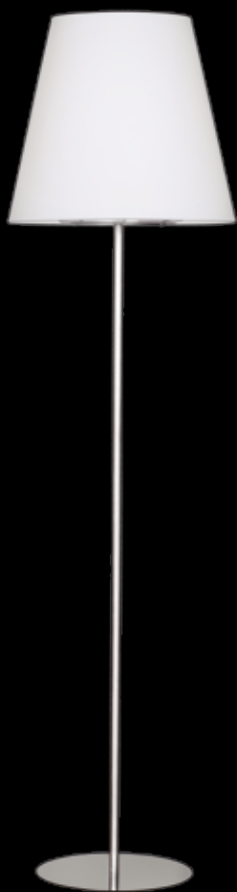

Lampa podłogowa II

Nr Art.

67888

1x 60W E27 230V + LED 1W

1x24W E27 230V + LED 1W

na zamówienie wg wzornika, strona 277-281*
on order according to our colour chart, page 277-281*

FJARA LAMPA PODLOGOWA II (66.8003.54)