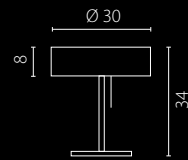

KAPRI

lampka gabinetowa

Abażur: fornir
Kolor abażura: 16 rodzajów drewna (3)*
Przysłona dolna i górna: szkło
Wykończenie: stal nierdzewna szczotkowana

Lamp shade: veneer
Lamp shade colour: 16 types of wood (3)*
Bottom and upper cover: glass
Finish: brushed stainless steel

Nr Art.	67136	67137	67138	67139	67106	67141	67103	67142

3x40W G9 230V

na zamówienie wg wzornika, strona 282*
on order according to our colour chart, page 282*