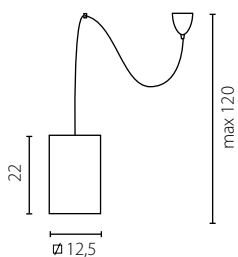

Abażur: PCV
Kolor abażura: ecru (Finlin 772)
Wykończenie: lakier szary

Lamp shade: PCV
Lamp shade colour: cream (Finlin 772)
Finish: grey powder coated

	Żyrandol W-1	Żyrandol W-2
Nr Art.	66663	66666
	1x60W E27 230V	2x60W E27 230V
	1x21W E27 230V	2x21W E27 230V

na zamówienie wg wzornika, strona 277-281*
on order according to our colour chart, page 277-281*