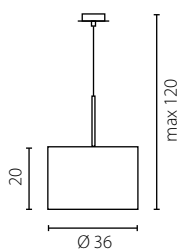

Abażur: PCV
Kolor abażura: ecru (Finlin 772)
Przystłona dolna: szkło
Wykończenie: stal nierdzewna szczotkowana

Lamp shade: PCV
Lamp shade colour: cream (Finlin 772)
Bottom cover: glass
Finish: brushed stainless steel

	Plafon	Żyrandol W-3	Żyrandol W-4
Nr Art.	48628	48627	48626
	4x60W E27 230V	3x60W E27 230V	4x60W E27 230V
	4x23W E27 230V	3x23W E27 230V	4x23W E27 230V

na zamówienie wg wzornika, strona 277-281*
on order according to our colour chart, page 277-281*