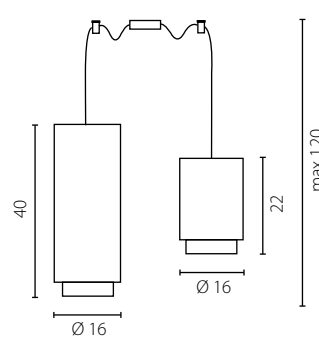

4x23W E27 230V

na zamówienie wg wzornika, strona 277-281*
on order according to our colour chart, page 277-281*

NET

żyrandol W-1

żyrandol W-2

Abażur: PCV i materiał
 Kolor abażura: biały/ecru (Finlin 000/Finlin 772), biały/bordo (Finlin 000/Scala 133)
 Wykończenie: stal nierdzewna szczotkowana