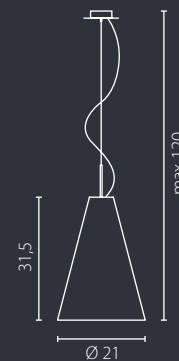

DZWON OPAL

kinkiet

żyrandol mały

żyrandol duży

Klosz: szkło
Kolor klosza: opal mat
Wykończenie: lakier szary i chrom

Lamp shade: glass
Lamp shade colour: opal mat
Finish: grey powder coated and chrome

	Kinkiet	Żyrandol mały	Żyrandol duży
Nr Art.	66401	66706	66705
	1x60W E14 230V	1x60W E14 230V	1x60W E27 230V
	1x11W E14 230V	1x11W E14 230V	1x23W E27 230V