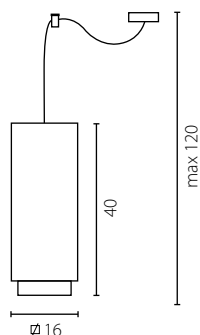

Abażur: PCV i materiał

Kolor abażura: biały/srebrna siatka (Finlin 000/Tarlatane arg), biały/bordo (Finlin 000/Scala 133)

Wykończenie: stal nierdzewna szczotkowana

Lamp shade: PCV and fabric

Lamp shade colour: white/silver net (Finlin 000/Tarlatane arg), white/claret (Finlin 000/Scala 133)

Finish: brushed stainless steel

Żyrandol W-1 srebro

Żyrandol W-1 bordo

Żyrandol W-2 srebro

Żyrandol W-2 bordo

Nr Art.

67183

67182

67185

67184

1x60W E27 230V

2x60W E27 230V

1x23W E27 230V

2x23W E27 230V

na zamówienie wg wzornika, strona 277-281*

on order according to our colour chart, page 277-281*