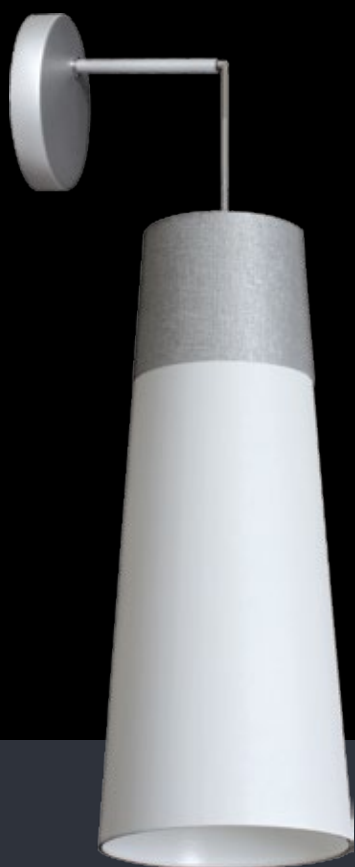

KOMA

kinkiet

Abażur: materiał/PCV

Kolor abażura: pomarańcz, bordo, brąz, srebro

Wykończenie: lakier szary

Lamp shade: fabric/PCV

Shade colour: orange, claret, brown, silver

Finish: grey powder coated

Nr Art.

67085

67082

67083

67084

1x60W E27 230V

1x23W E27 230V

na zamówienie wg wzornika, strona 277-281*
on order according to our colour chart, page 277-281*