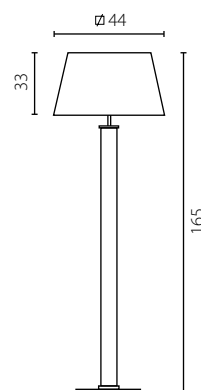

KORE

lampka nocna

lampka gabinetowa

lampa podłogowa

Abażur: materiał

Kolor abażura: brąz (Arenal Gold - złoty mat od wewnątrz)*

Wykończenie: fornir** i stal nierdzewna szczotkowana

Lamp shade: farbic

Lamp shade colour: brown (Arenal Gold - gold mat inside)*

Finish: veneer** and brushed stainless steel

	Lampka nocna	Lampka gabinetowa	Lampa podłogowa
Nr Art.	66990	66991	66992
	1x60W E27 230V	1x60W E27 230V	1x60W E27 230V
	1x21W E27 230V	1x21W E27 230V	1x23W E27 230V

na zamówienie wg wzornika, strona 277-281*, 282**
on order according to our colour chart, page 277-281*, 282**