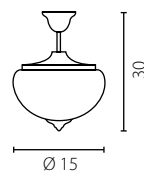

ROMA

żyrandol 40

plafon 15

plafon 30

Klosz: szkło
Kolor klosza: ecru
Wykończenie: mosiądz-patina

Shade: glass
Shade colour: cream
Finish: brass-patina

	Żyrandol 40	Plafon 15	Plafon 30
Nr Art.	66736	66151	66152
	3x60W E27 230V	1x60W E27 230V	2x60W E27 230V
	3x23W E27 230V	1x23W E27 230V	2x23W E27 230V