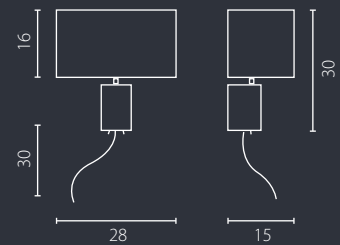

NODO METALIX

kinkiet

kinkiet LED

Abażur: materiał
Kolor abażura: srebrny (Metalix)*
Wykończenie: aluminium szczotkowane

Lamp shade: fabric
Lamp shade colour: silver (Metalix)*
Finish: brushed aluminium

	kinkiet	kinkiet LED
Nr Art.	67560	67592
	1x60W E27 230V	1x60W E27 230V + LED 1W
	1x21W E27 230V	1x21W E27 230V + LED 1W

na zamówienie wg wzornika, strona 277-281*
on order according to our colour chart, page 277-281*