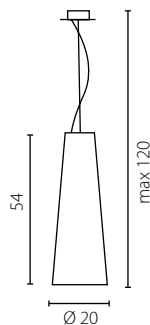

Klosz: szkło opalowe i kamienie półszlachetne*
Kolor klosza: cytryn, karneol, ametyst, kwarc różowy oraz kryształ górski
Wykończenie: chrom

Shade: opal glass and semi precious stones*
Shade colour: amethyst, mountain cristal, pink quartz, citrine and cornelian
Finish: chrome

	opaska góra	opaska dół	opaska środek	opaska góra + dół
Nr Art.	67580	67581	67582	67583
	1x60W E27 230V	1x60W E27 230V	1x60W E27 230V	1x60W E27 230V
	1x24W E27 230V	1x24W E27 230V	1x24W E27 230V	1x24W E27 230V

na zamówienie wg wzornika, strona 283*
on order according to our colour chart, page 283*