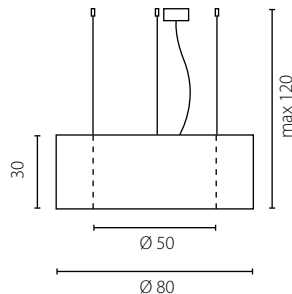

Abażur: materiał
Kolor abażura: biały (66.8003.01)*
Przysłona dolna: membrana
Wykończenie: stal nierdzewna szczotkowana

Lamp shade: fabric
Shade colour: white (66.8003.01)*
Bottom cover: membrane
Finish: brushed stainless steel

	Żyrandol 70	Żyrandol 80	Żyrandol 100
Nr Art.	67784	67785	67786
	6x40W E27 230V	6x40W E27 230V	8x40W E27 230V
	6x23W E27 230V	6x23W E27 230V	8x23W E27 230V

na zamówienie wg wzornika, strona 277-281*
on order according to our colour chart, page 277-281*