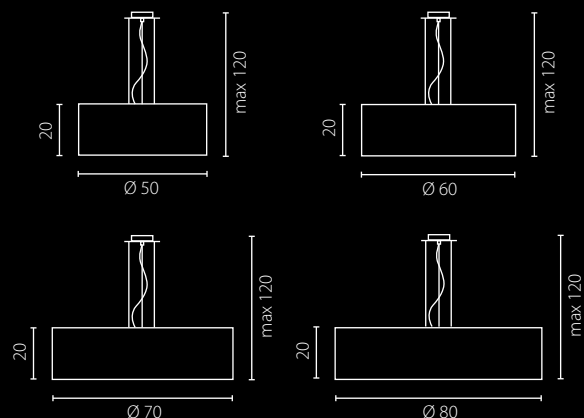

NODO METALIX

żyrandol

Abażur: materiał
Kolor abażura: srebrny (Metalix)*
Przysłona dolna: szkło
Wykończenie: stal nierdzewna polerowana

Lamp shade: fabric
Lamp shade colour: silver (Metalix)*
Bottom cover: glass
Finish: polished stainless steel

	Żyrandol 50	Żyrandol 60	Żyrandol 70	Żyrandol 80
Nr Art.	67543	67544	67545	67546
	4x60W E27 230V	4x60W E27 230V	6x60W E27 230V	6x60W E27 230V
	4x23W E27 230V	4x23W E27 230V	6x23W E27 230V	6x23W E27 230V

na zamówienie wg wzornika, strona 277-281*
on order according to our colour chart, page 277-281*