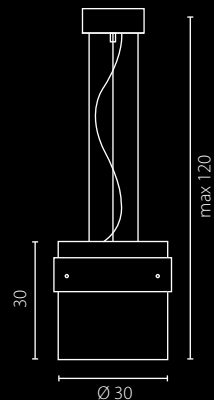

Nr Art.

67562

3x60W E27 230V

3x23W E27 230V

na zamówienie wg wzornika, strona 282*
on order according to our colour chart, page 282*

PUB TKANINA

żyrandol

Klosz: szkło + materiał
Kolor klosza: opal mat z kolorową obręczą*
Wykończenie: stal nierdzewna szczotkowana