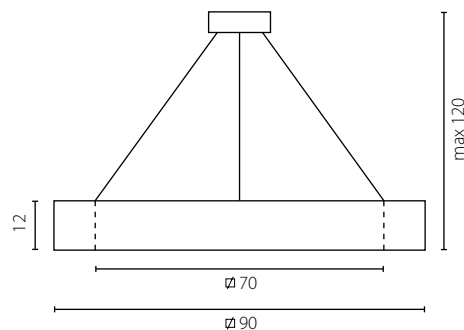

Abażur: materiał
Kolor abażura: szary (Carrera Gris)*
Przysłona dolna: membrana
Wykończenie: lakier biały

Lamp shade: fabric
Shade colour: grey (Carrera Gris)*
Bottom cover: membrane
Finish: white lacquer

Żyrandol 60

Żyrandol 90

Nr Art.

67245

67246

LED 45W

LED 70W

na zamówienie wg wzornika, strona 277-281*
on order according to our colour chart, page 277-281*