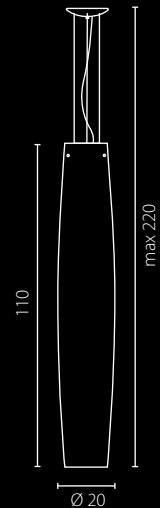

SIGARO

Klosz: szkło, szlifowane szkło*
Kolor klosza: bordo lub transparentny
Wykończenie: chrom

Shade: glass, polished glass*
Shade colour: claret or transparent
Finish: chrome

Żyrandol BORDO

Żyrandol CRISTAL

Nr Art.

67041

67033

1xGU10 50W 230V

1xGU10 50W 230V

na zamówienie wg wzornika, strona 284*
on order according to our colour chart, page 284*