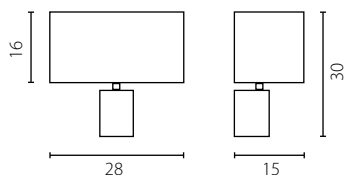

Abażur: materiał (wzór widoczny po zapaleniu)

Kolor abażura: malinowy (Arenal Frambuesa), koralowy (Arenal Coral), kremowy (Arenal Salmon)*

Wykończenie: aluminium szczotkowane lub malowane (białe lub czarne)

Lamp shade: fabric (pattern visible after switching on)

Lamp shade colour: raspberry, (Arenal Frambuesa) Coral (Arenal Coral) or cream (Arenal Salmon)*

Finish: brushed or painted aluminium (black or white)

	Kinkiet	Kinkiet led
Nr Art.	67843	67844
	1x60W E27 230V	1x60W E27 230V + LED 1W
	1x23W E27 230V	1x23W E27 230V + LED 1W

na zamówienie wg wzornika, strona 277-281*
on order according to our colour chart, page 277-281*