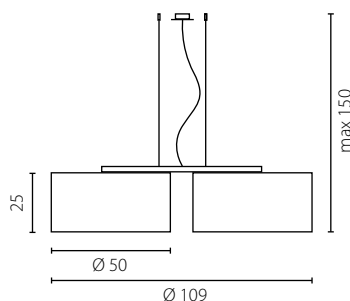

Abażur: materiał
Kolor abażura: kremowy (Pergaondas Marfil)*
Przysłona dolna: membrana
Wykończenie: stal nierdzewna szczotkowana

Lamp shade: fabric
Shade colour: cream (Pergaondas Marfil)*
Bottom cover: membrane
Finish: brushed stainless steel

Żyrandol W-2

Nr Art.

67955

8x60W E27 230V

8x23W E27 230V

na zamówienie wg wzornika, strona 277-281*
on order according to our colour chart, page 277-281*