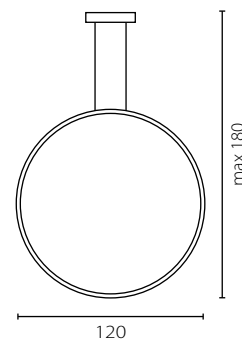

ECHO

kinkiet

Wykończenie: aluminium malowane białe lub czarne

Finish: painted aluminium black or white

	Kinkiet 60	Kinkiet 90	Kinkiet 120
Nr Art.	67944	67945	67946
	LED 25W	LED 35W	LED 45W

ECHO

żyrandol VERTICAL