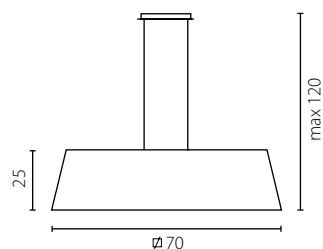

KORE

kinkiet

żyrandol W-4

Abażur: materiał
Kolor abażura: brąz (Arenal Gold - złoty mat od wewnątrz)*
Przystłona dolna: szkło (żyrandol W-4)
Wykończenie: fornir**

Lamp shade: farbic
Lamp shade colour: brown (Arenal Gold - gold mat inside)*
Bottom cover: glass (suspension W-4)
Finish: veneer**

	Kinkiet	Żyrandol W-4
Nr Art.	67203	67206
	1x60W E27 230V	4x60W E27 230V
	1x21W E27 230V	4x23W E27 230V

na zamówienie wg wzornika, strona 277-281*, 282**
on order according to our colour chart, page 277-281*, 282**