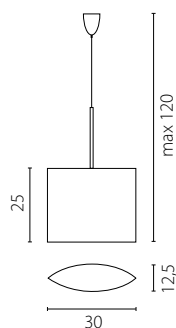

na zamówienie wg wzornika, strona 277-281*
on order according to our colour chart, page 277-281*

CRUZ LAMPKA BIURKOWA (CAVENDICH)

żyrandol W-1

żyrandol W-2

TYTANIK

Abażur: materiał
Kolor abażura: bordo*
Wykończenie: lakier biały