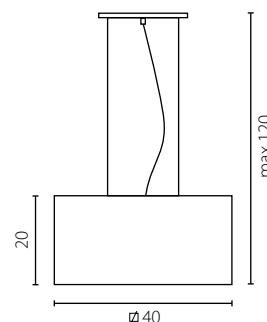

na zamówienie wg wzornika, strona 277-281*
on order according to our colour chart, page 277-281*

CALIPSO

kinkiet

plafon

żyrandol

Abażur: materiał

Kolor abażura: pomarańczowy (Percaline 51)

Przysłona dolna: plexi (plafon i żyrandol)