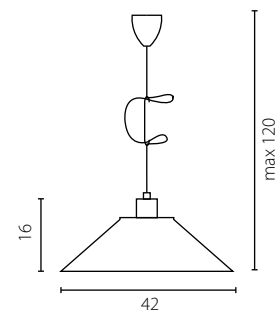

TUBO ŻYRANDOL W-2

OXIDO

TUBA

STOŻEK

Wykończenie: stal rdzewiona

Finish: rusted steel

	Żyrandol TUBA	Żyrandol STOŻEK
Nr Art.	67789	67790
		1x60W E27 230V
		1x23W E27 230V
	1x50W GU10 230V	

TALERZ