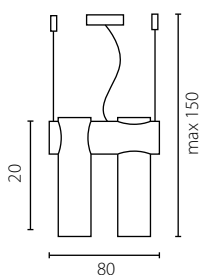

PIANOSA

żyrandol W-2

kinkiet

żyrandol W-4

Wykończenie: aluminium malowane białe lub czarne

Finish: painted aluminium white or black

	Żyrandol W-2 biały	Żyrandol W-2 czarny	Kinkiet biały	Kinkiet czarny	Żyrandol W-4 biały	Żyrandol W-4 czarny
Nr Art.	67970	67979	67969	67978	67971	67980
	2x50W GU10 230V	2x50W GU10 230V	2x50W GU10 230V	2x50W GU10 230V	4x50W GU10 230V	4x50W GU10 230V