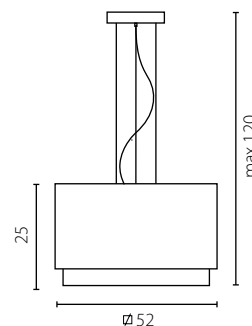

1x60W E27 230V

1x23W E27 230V

na zamówienie wg wzornika, strona 277-281*
 on order according to our colour chart, page 277-281*

LASTRA

żyrandol W-3

żyrandol W-4

Abażur: PCV i materiał

Kolor abażura: biały/srebrna siatka (Finlin 000/Tarlatane arg), biały/bordo (Finlin 000/Scala 133)