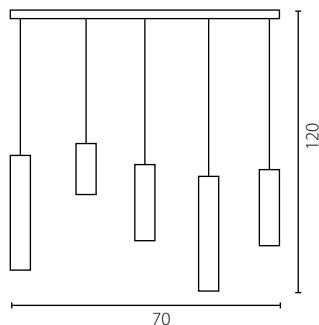

Wykończenie: lakier biały lub czarny

Finish: white or black lacquer

Żyrandol W-5

Nr Art.

67968

5x50W GU10 230V