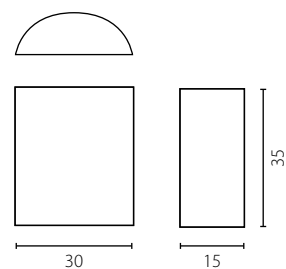

ONDE

kinkiet MAX