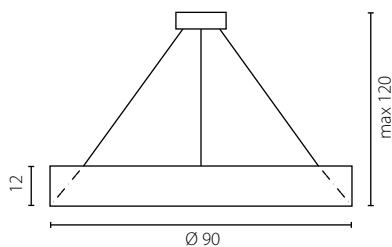

Nr Art.

67742

1x60W E27

1x24W E27

na zamówienie wg wzornika, strona 277-281*
on order according to our colour chart, page 277-281*

NAPA LAMPA PODŁOGOWA

FOG

żyrandol