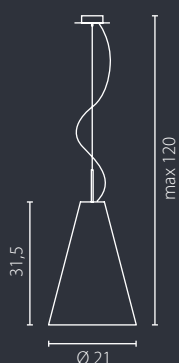

kinkiet

żyrandol duży

żyrandol mały

DZWON

Klosz: szkło
Kolor klosza: półmat
Wykończenie: lakier szary i chrom

Lamp shade: glass
Lamp shade colour: semigloss
Finish: grey powder coated and chrome

	Kinkiet	Żyrandol duży	Żyrandol mały
Nr Art.	66264	66638	66634
	1x60W E27 230V	1x60W E27 230V	1x60W E14 230V
	1x23W E27 230V	1x23W E27 230V	1x11W E14 230V