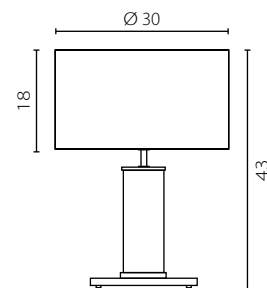

na zamówienie wg wzornika, strona 277-281*

on order according to our colour chart, page 277-281*

zgaszona
turned off

zgaszona
turned off

zgaszona
turned off

BLISS

lampka nocna

Abażur: materiał (wzór widoczny po zapaleniu)