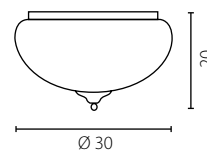

ROMA

żyrandol 40

plafon 15

plafon 30

Klosz: szkło
Kolor klosza: ecru
Wykończenie: mosiądz-patina

Shade: glass
Shade colour: cream
Finish: brass-patina

	Żyrandol 40	Plafon 15	Plafon 30
Nr Art.	66736	66151	66152
	3x60W E27 230V	1x60W E27 230V	2x60W E27 230V
	3x23W E27 230V	1x23W E27 230V	2x23W E27 230V