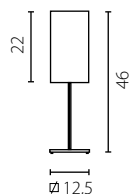

EKO VENGE

Abażur: PCV
Kolor abażura: biały (Finlin 000)
Wykończenie: lakier szary i drewno venge

Lamp shade: PCV
Lamp shade colour: white (Finlin 000)
Finish: grey powder coated and wood venge

	Plafon	Lampka biurkowa	Lampa podłogowa
Nr Art.	67259	67266	67267
	4x60W E27 230V	1x60W E27 230V	1x60W E27 230V
	4x21W E27 230V	1x21W E27 230V	1x23W E27 230V

na zamówienie wg wzornika, strona 277-281*
on order according to our colour chart, page 277-281*