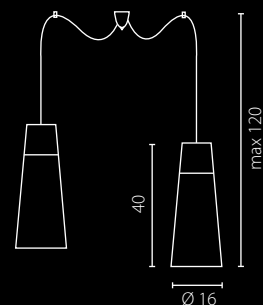

Abażur: materiał/PCV
Kolor abażura: pomarańcz, bordo, brąz, srebro
Wykończenie: lakier szary

Lamp shade: fabric/PCV
Shade colour: orange, claret, brown, silver
Finish: grey powder coated

pomarańcz
(Percaline 51)

bordo
(Scala 133)

brąz
(Percaline 569)

srebro
(Tarlatane arg)

Nr Art.

67069

67066

67067

67068

2x60W E27 230V

2x23W E27 230V

na zamówienie wg wzornika, strona 277-281*
on order according to our colour chart, page 277-281*