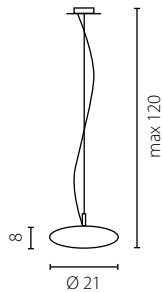

Klosz: kamienie półszlachetne*
Kolor klosza: cytryn, karneol, ametyst, kwarc różowy oraz kryształ górski
Wykończenie: chrom

Shade: semi precious stones*
Shade colour: amethyst, mountain cristal, pink quartz, citrine and cornelian
Finish: chrome

	Lampka biurkowa	Żyrandol W-1	Żyrandol W-3
Nr Art.	67455	67451	67452
	1x40W G9 230V	1x40W G9 230V	3x40W G9 230V

na zamówienie wg wzornika, strona 283*
on order according to our colour chart, page 283*