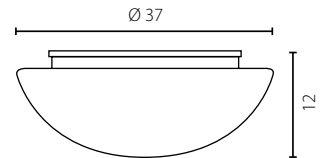

Klosz: szkło
Kolor klosza: opal mat

Shade: glass
Shade colour: opal mat

	DELTA plafon	OMEGA II plafon	OMEGA MAX plafon
Nr Art.	67415	43112	43111
	1x60W E27 230V	2x60W E27 230V	2x60W E27 230V
	1x23W E27 230V	2x11W E27 230V	2x23W E27 230V