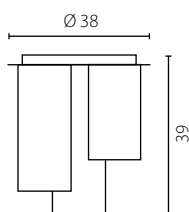

Abażur: PCV
Kolor abażura: biały (Finlin 000)
Wykończenie: lakier szary i drewno venge

Lamp shade: PCV
Lamp shade colour: white (Finlin 000)
Finish: grey powder coated and wood venge

	Plafon P-3	Plafon P-1	Lampka biurkowa
Nr Art.	67269	67268	67278
	3x60W E27 230V	1x60W E27 230V	1x60W E27 230V
	3x21W E27 230V	1x21W E27 230V	1x21W E27 230V

na zamówienie wg wzornika, strona 277-281*
on order according to our colour chart, page 277-281*