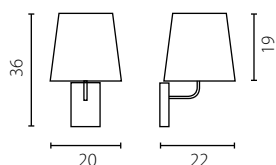

Abażur: materiał
Kolor abażura: biały (66.8003.01)*
Wykończenie: stal nierdzewna szczotkowana

Lamp shade: fabric
Lamp shade colour: white (66.8003.01)*
Finish: brushed stainless steel

	Kinkiet	Kinkiet LED
Nr Art.	67585	67586
	1x60W E27 230V	1x60W E27 230V + LED 1W
	1x21W E27 230V	1x21W E27 230V + LED 1W

na zamówienie wg wzornika, strona 277-281*
on order according to our colour chart, page 277-281*