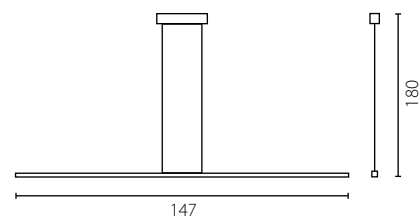

Wykończenie: chrom
Przysłona dolna: plexi

Finish: chrome
Bottom cover: plexiglas

	Żyrandol 89	Żyrandol 112	Żyrandol 147
Nr Art.	67001	67534	67535
	LED 12W	LED 15W	LED 17W