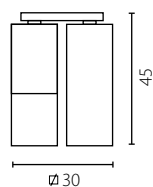

EKO VENGE

Abażur: PCV
Kolor abażura: biały (Finlin 000)
Wykończenie: lakier szary i drewno venge

Lamp shade: PCV
Lamp shade colour: white (Finlin 000)
Finish: grey powder coated and wood venge

	Plafon	Lampka biurkowa	Lampa podłogowa
Nr Art.	67259	67266	67267
	4x60W E27 230V	1x60W E27 230V	1x60W E27 230V
	4x21W E27 230V	1x21W E27 230V	1x23W E27 230V

na zamówienie wg wzornika, strona 277-281*
on order according to our colour chart, page 277-281*