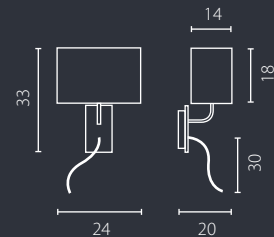

na zamówienie wg wzornika, strona 277-281*, 282**
 on order according to our colour chart, page 277-281*, 282**

KORE (LA CASA DEL HABANO, WARSZAWA)

KINKIET LED

kinkiet LED fornir

kinkiet LED chrom

Abażur: materiał
 Kolor abażura: ecru (Gable – fornir), czarno-srebrny (Mayfair – chrom)*
 Wykończenie: fornir** lub chrom