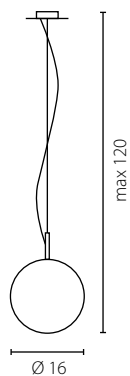

Klosz: kamienie półszlachetne*

Kolor klosza: cytryn, karneol, ametyst, kwarc różowy oraz kryształ górski

Wykończenie: chrom

Shade: semi precious stones*

Shade colour: amethyst, mountain cristal, pink quartz, citrine and cornelian

Finish: chrome

Żyrandol W-1

Żyrandol W-3

Nr Art.

67446

67447

1x40W G9 230V

3x40W G9 230V

na zamówienie wg wzornika, strona 283*
on order according to our colour chart, page 283*