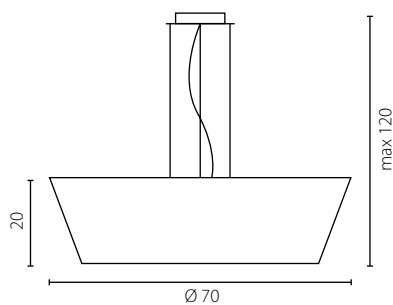

na zamówienie wg wzornika, strona 277-281*
 on order according to our colour chart, page 277-281*

ONDE LAMPKA BIURKOWA (BAMBOO CITRUS)

BARI

żyrandol

Abażur: materiał
 Kolor abażura: biały (66.8003.01), niebieski (66.8003.54) *
 Przysłona dolna: membrana
 Wykończenie: lakier biały