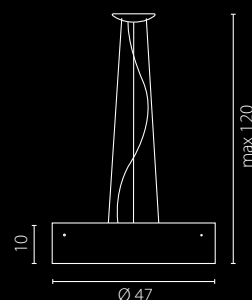

on order according to our colour chart, page 277-281*

TONGA lampka nocna (Arenal Salmon - wzór widoczny po zaświeceniu)

TONGA PLAFON (HOTEL METROPOL, WARSZAWA)

LIMA

żyrandol

Klosz: szkło
 Kolor klosza: szary błysk, czarny błysk, ecru błysk, opal mat, opal błysk, bordo błysk
 Przystona dolna: szkło
 Wykończenie: stal nierdzewna szczotkowana