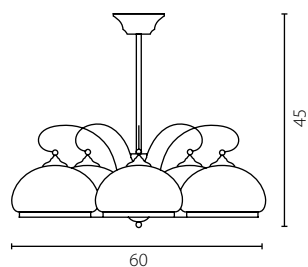

ROMA

żyrandol W-3

żyrandol W-5

Klosz: szkło
Kolor klosza: ecru
Wykończenie: mosiądz-patyna

Shade: glass
Shade colour: cream
Finish: brass-patina

	Żyrandol W-3	Żyrandol W-5
Nr Art.	66735	66734
	3x60W E27 230V	5x60W E27 230V
	3x23W E27 230V	5x23W E27 230V