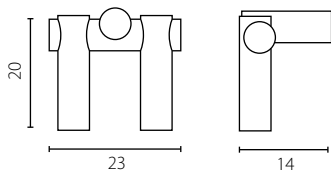

Wykończenie: stal rdzewiona

Finish: rusted steel

	Kinkiet	Żyrandol W-2	Żyrandol W-4
Nr Art.	67788	67877	67878
	2x50W GU10 230V	2x50W GU10 230V	4x50W GU10 230V