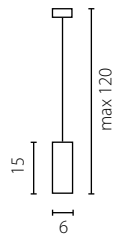

PIANO

żyrandol

Wykończenie: lakier biały lub czarny

Finish: white or black lacquer

	Żyrandol mini biały	Żyrandol mini czarny	Żyrandol midi biały	Żyrandol midi czarny	Żyrandol maxi biały	Żyrandol maxi czarny
Nr Art.	67739	67740	67737	67738	67735	67736
	1x50W GU10 230V		1x50W GU10 230V		1x50W GU10 230V