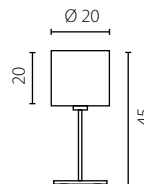

Abażur: PCV
Kolor abażura: ecru (Finlin 772)
Wykończenie: stal nierdzewna szczotkowana

Lamp shade: PCV
Lamp shade colour: cream (Finlin 772)
Finish: brushed stainless steel

	Żyrandol W-1	Kinkiet	Lampka biurkowa	Lampa podłogowa
Nr Art.	66509	48629	48630	48631
	1x60W E27 230V	1x60W E27 230V	1x60W E27 230V	3x60W E27 230V
	1x23W E27 230V	1x23W E27 230V	1x23W E27 230V	3x23W E27 230V

na zamówienie wg wzornika, strona 277-281*
on order according to our colour chart, page 277-281*