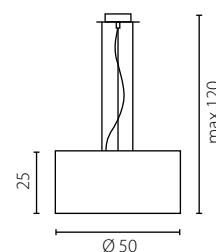

Abażur: PCV
Kolor abażura: ecru (Finlin 772)
Przystłona dolna: szkło
Wykończenie: stal nierdzewna szczotkowana

Lamp shade: PCV
Lamp shade colour: cream (Finlin 772)
Bottom cover: glass
Finish: brushed stainless steel

	Plafon	Żyrandol W-3	Żyrandol W-4
Nr Art.	48628	48627	48626
	4x60W E27 230V	3x60W E27 230V	4x60W E27 230V
	4x23W E27 230V	3x23W E27 230V	4x23W E27 230V

na zamówienie wg wzornika, strona 277-281*
on order according to our colour chart, page 277-281*