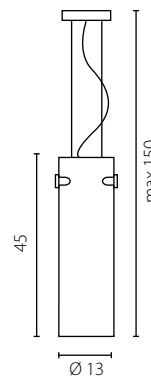

Wykończenie: aluminium malowane białe lub czarne

Finish: painted aluminium white or black

	Żyrandol I biały	Żyrandol I czarny	Żyrandol II biały	Żyrandol II czarny
Nr Art.	67974	67975	67976	67977
	1x60W E27 230V		1x60W E27 230V	
	1x23W E27 230V		1x23W E27 230V