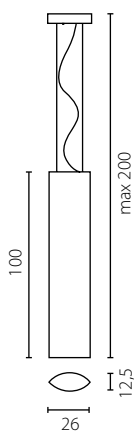

CAMINO

żyrandol M

Abażur: PCV
Kolor abażura: ecru (Finlin 772)
Wykończenie: stal nierdzewna szczotkowana

Lamp shade: PCV
Lamp shade colour: cream (Finlin 772)
Finish: brushed stainless steel

	Żyrandol S	Żyrandol M	Żyrandol L
Nr Art.	66657	66658	66659
	2x23W E27 230V	3x23W E27 230V	4x23W E27 230V

na zamówienie wg wzornika, strona 277-281*
on order according to our colour chart, page 277-281*