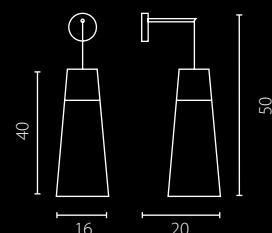

67071

67072

3x60W E27 230V

3x23W E27 230V

na zamówienie wg wzornika, strona 277-281*
 on order according to our colour chart, page 277-281*

KOMA

kinkiet

Abażur: materiał/PCV