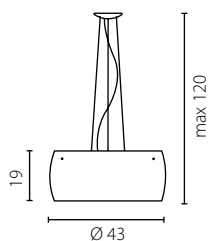

ROYAL FIOLA

żyrandol