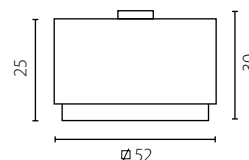

2x23W E27 230V

na zamówienie wg wzornika, strona 277-281*

on order according to our colour chart, page 277-281*

LASTRA

plafon P-3

plafon P-4

Abażur: PCV i materiał

Kolor abażura: biały/srebrna siatka (Finlin 000/Tarlatane arg), biały/bordo (Finlin 000/Scala 133)