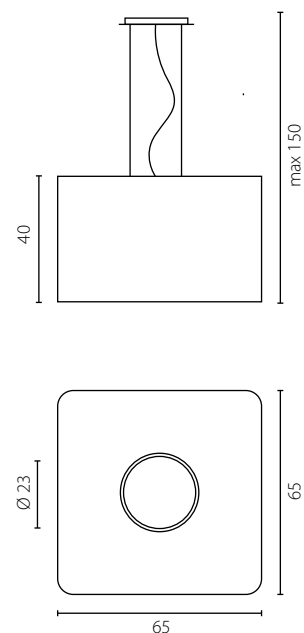

3x23W E27 230V

na zamówienie wg wzornika, strona 277-281*
on order according to our colour chart, page 277-281*

BERG LAMPA PODŁOGOWA (PALMERAS BLANCO)

PERUGIA

zyrandol + downlight

Abażur: materiał drapowany
 Kolor abażura: beżowy (Verso Beige)*
 Przysłona dolna: membrana
 Wykończenie: stal nierdzewna szczotkowana
 Lamp shade: draped fabric
 Lamp shade colour: Beige (Verso Beige)*
 Bottom cover: membrane
 Finish: brushed stainless steel