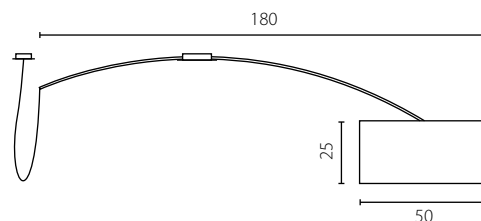

LUNA

plafon