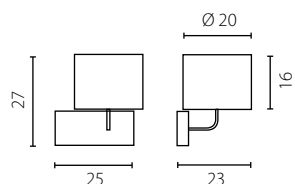

Abażur: materiał
Kolor abażura: ecru (Percaline 73)*
Wykończenie: fornir (Palisander)**

Lamp shade: fabric
Lamp shade colour: cream (Percaline 73)*
Finish: veneer (rosewood)**

	Kinkiet	Kinkiet LED
Nr Art.	67594	67533
	1x60W E27 230V	1x60W E27 230V + LED 1x1W
	1x21W E27 230V	1x21W E27 230V + LED 1x1W

na zamówienie wg wzornika, strona 277-281*, 282**
on order according to our colour chart, page 277-281*, 282**