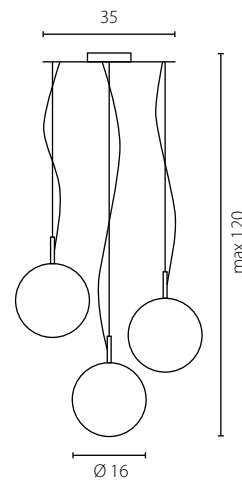

Klosz: kamienie półszlachetne*

Kolor klosza: cytryn, karneol, ametyst, kwarc różowy oraz kryształ górski

Wykończenie: chrom

Shade: semi precious stones*

Shade colour: amethyst, mountain cristal, pink quartz, citrine and cornelian

Finish: chrome

Żyrandol W-1

Żyrandol W-3

Nr Art.

67446

67447

1x40W G9 230V

3x40W G9 230V

na zamówienie wg wzornika, strona 283*
on order according to our colour chart, page 283*