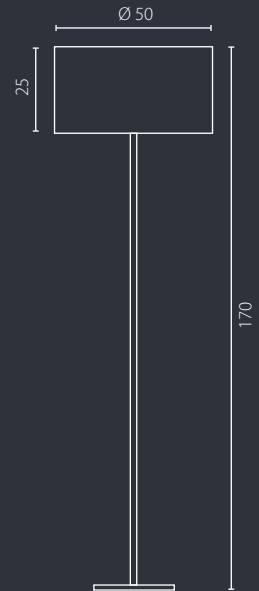

RONDO PLISA

Abażur: PCV plisowane
Kolor abażura: biały (Lamitex)*
Wykończenie: stal nierdzewna szczotkowana

Lamp shade: PCV pleated
Lamp shade colour: white (Lamitex)*
Finish: brushed stainless steel

	Lampka biurkowa	Kinkiet	Lampa podłogowa
Nr Art.	67577	67578	67579
	1x60W E27 230V	1x60W E27 230V	3x60W E27 230V
	1x23W E27 230V	1x23W E27 230V	3x23W E27 230V

na zamówienie wg wzornika, strona 277-281*
on order according to our colour chart, page 277-281*