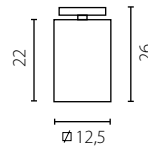

1x23W E27 230V

na zamówienie wg wzornika, strona 277-281*
on order according to our colour chart, page 277-281*

KOMA (HOTEL METROPOL, WARSZAWA)

PIKO

plafon P-4

plafon mały

plafon duży

Abażur: PCV
Kolor abażura: ecru (Finlin 772)
Wykończenie: lakier szary