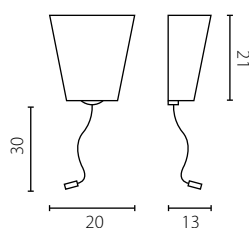

na zamówienie wg wzornika, strona 277-281*
 on order according to our colour chart, page 277-281*

BARI

kinkiet LED

kinkiet

Abażur: materiał
Kolor abażura: biały (66.8003.01), niebieski (66.8003.54) *

Lamp shade: fabric
Shade colour: white (66.8003.01), blue (66.8003.54) *