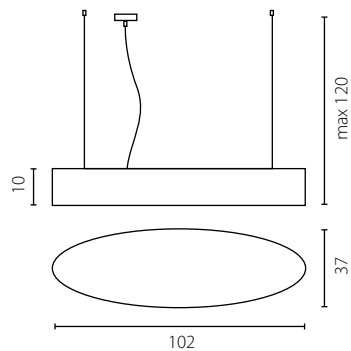

Żyrandol

Nr Art.

67463

2x60W E27 230V

2x23W E27 230V

na zamówienie wg wzornika, strona 283*
on order according to our colour chart, page 283*

ROYAL OWAL

żyrandol