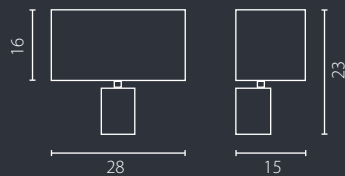

NODO FORNIR

kinkiet

Abażur: materiał plisowany
Kolor abażura: ecru (Gable)*
Wykończenie: fornir (dąb czarny)**

Lamp shade: fabric pleated
Lamp shade colour: cream (Gable)*
Finish: veneer (black oak)**

	Kinkiet	Kinkiet LED
Nr Art.	67530	67593
	1x60W E27 230V	1x60W E27 230V + LED 1x1W
	1x21W E27 230V	1x21W E27 230V + LED 1x1W

na zamówienie wg wzornika, strona 277-281*, 282**
on order according to our colour chart, page 277-281*, 282**