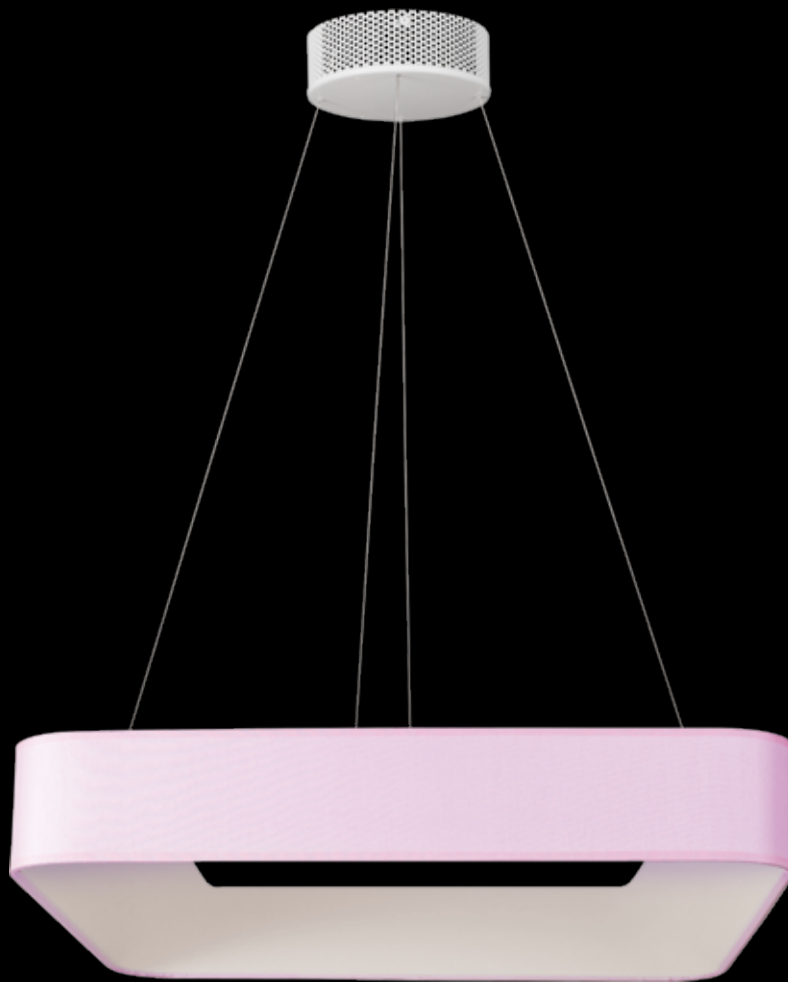

BONBON

żyrandol