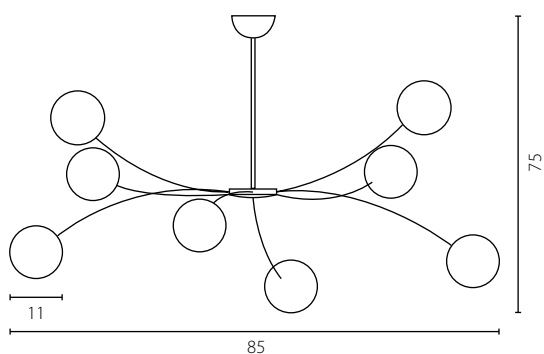

Klosz: kamienie półszlachetne*

Kolor klosza: cytryn, karneol, ametyst, kwarc różowy oraz kryształ górski

Wykończenie: chrom

Shade: semi precious stones*

Shade colour: amethyst, mountain cristal, pink quartz, citrine and cornelian

Finish: chrome

Nr Art.

67466

8x40W G9 230V

na zamówienie wg wzornika, strona 283*
on order according to our colour chart, page 283*