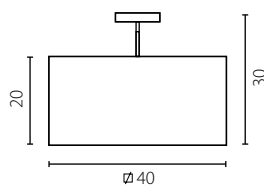

CALIPSO

kinkiet

plafon

żyrandol

Abażur: materiał

Kolor abażura: pomarańczowy (Percaline 51)

Przysłona dolna: plexi (plafon i żyrandol)

Wykończenie: lakier szary

Lamp shade: fabric

Lamp shade colour: orange (Percaline 51)

Bottom cover: plexiglas (ceiling lamp and suspension)

Finish: grey powder coated

	Kinkiet	Plafon	Żyrandol
Nr Art.	48617	48615	48616
	1x60W E27 230V	4x60W E27 230V	4x60W E27 230V
	1x23W E27 230V	4x23W E27 230V	4x23W E27 230V

na zamówienie wg wzornika, strona 277-281*

on order according to our colour chart, page 277-281*