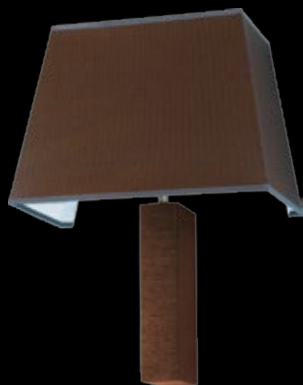

KORE

kinkiet

żyrandol W-4

Abażur: materiał
Kolor abażura: brąz (Arenal Gold - złoty mat od wewnątrz)*
Przystłona dolna: szkło (żyrandol W-4)
Wykończenie: fornir**

Lamp shade: farbic
Lamp shade colour: brown (Arenal Gold - gold mat inside)*
Bottom cover: glass (suspension W-4)
Finish: veneer**

	Kinkiet	Żyrandol W-4
Nr Art.	67203	67206
	1x60W E27 230V	4x60W E27 230V
	1x21W E27 230V	4x23W E27 230V

na zamówienie wg wzornika, strona 277-281*, 282**
on order according to our colour chart, page 277-281*, 282**