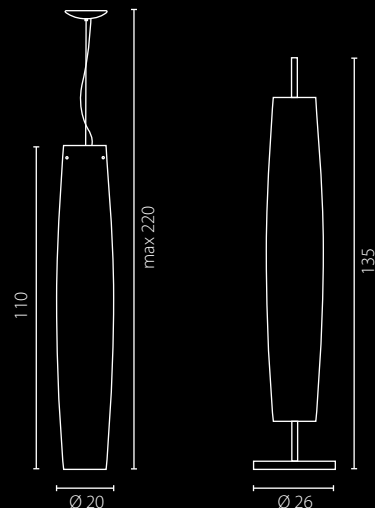

Klosz: szkło
Kolor klosza: opal mat
Wykończenie: stal nierdzewna szczotkowana

Shade: glass
Shade colour: opal mat
Finish: brushed stainless steel

	Żyrandol OPAL	Żyrandol OPAL T5	Lampa podłogowa OPAL	Lampa podłogowa OPAL T5
Nr Art.	66622	67381	66740	67382
	1x60W E27 230V		6x60W E14 230V	
		2x39W T5 230V		2x39W T5 230V
	1x24W E27 230V		6x18W E14 230V