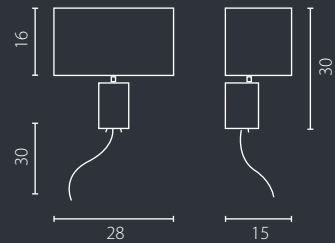

NODO KOLOR

Abażur: materiał
Kolor abażura: biały (Palmeras Blanco), czarny (6618.8082.18), czarno-srebrny (Mayfair)*
Wykończenie: lakier biały, czerwony lub czarny

Lamp shade: fabric
Lamp shade colour: white (Palmeras Blanco), black (6618.8082.18), black-silver (Mayfair)*
Finish: lacquer white, red or black

	kinkiet	kinkiet LED
Nr Art.	67597	67598
	1x60W E27 230V	1x60W E27 230V + LED 1W
	1x21W E27 230V	1x21W E27 230V + LED 1W

na zamówienie wg wzornika, strona 277-281*
on order according to our colour chart, page 277-281*