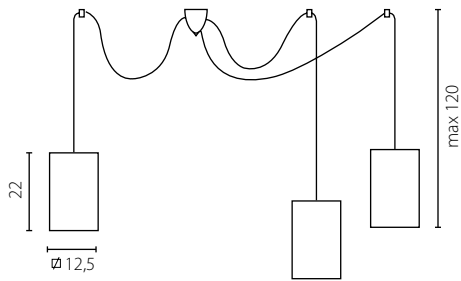

Abażur: PCV
Kolor abażura: ecru (Finlin 772)
Wykończenie: lakier szary

Lamp shade: PCV
Lamp shade colour: cream (Finlin 772)
Finish: grey powder coated

	Żyrandol W-3	Kinkiet	Lampa podłogowa
Nr Art.	66667	66297	66336
	3x60W E27 230V	1x60W E27 230V	1x60W E27 230V
	3x21W E27 230V	1x21W E27 230V	1x23W E27 230V

na zamówienie wg wzornika, strona 277-281*
on order according to our colour chart, page 277-281*