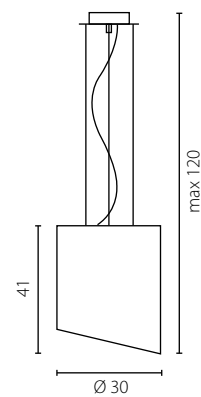

Nr Art. 67798

4x60W E27 230V

4x23W E27 230V

na zamówienie wg wzornika, strona 277-281*
 on order according to our colour chart, page 277-281*

ETNO ŻYRANDOL (METALIX)

ETNO

żyrandol

Abażur: materiał (wzór widoczny po zaświeceniu)
 Kolor abażura: koralowy (Arenal Coral)*
 Wykończenie: stal polerowana