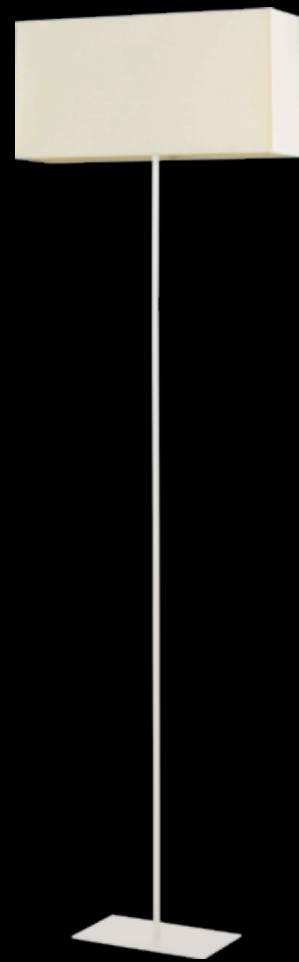

lampa podłogowa

CRUZ