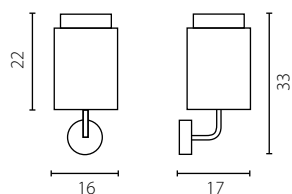

NET

kinkiet