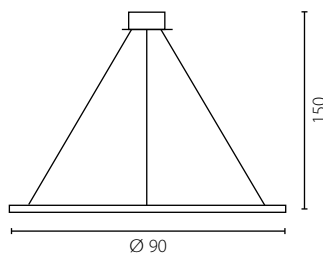

opcja II /option II

ECHO

żyrandol

Wykończenie: aluminium malowane białe lub czarne

Finish: painted aluminium black or white

	Żyrandol 60 I	Żyrandol 60 II	Żyrandol 90 I	Żyrandol 90 II	Żyrandol 120 I	Żyrandol 120 II
Nr Art.	67883	67890	67884	67891	67885	67892
→	LED 25W	LED 25W	LED 35W	LED 35W	LED 45W	LED 45W