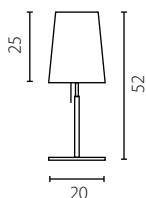

BELL

lampka nocna

lampa gabinetowa

lampa podłogowa

Abażur: materiał
Kolor abażura: biały (66.8003.01)*
Wykończenie: stal nierdzewna szczotkowana

Lamp shade: fabric
Lamp shade colour: white (66.8003.01)*
Finish: brushed stainless steel

	Lampka nocna	Lampa gabinetowa	Lampa podłogowa
Nr Art.	67590	67587	67588
	1x60W E27 230V	1x60W E27 230V	1x60W E27 230V
	1x21W E27 230V	1x21W E27 230V	1x23W E27 230V

na zamówienie wg wzornika, strona 277-281*
on order according to our colour chart, page 277-281*