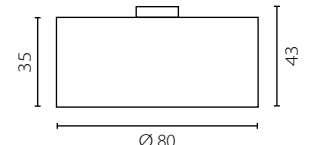

BLISS

plafon

Abażur: materiał (wzór widoczny po zapaleniu)

Kolor abażura: malinowy (Arenal Frambuesa), koralowy (Arenal Coral), kremowy (Arenal Salmon)*

Przysłona dolna: szkło

Wykończenie: stal nierdzewna polerowana

Lamp shade: fabric (pattern visible after switching on)

Lamp shade colour: raspberry, (Arenal Frambuesa) Coral (Arenal Coral) or cream (Arenal Salmon)*

Bottom cover: glass

Finish: polished stainless steel

	Plafon 50	Plafon 60	Plafon70	Plafon80
Nr Art.	67848	67849	67850	67851
	4x60W E27 230V	4x60W E27 230V	6x60W E27 230V	6x60W E27 230V
	4x23W E27 230V	4x23W E27 230V	6x23W E27 230V	6x23W E27 230V

na zamówienie wg wzornika, strona 277-281*

on order according to our colour chart, page 277-281*