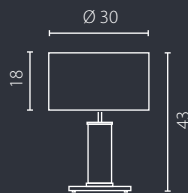

Abażur: materiał plisowany
Kolor abażura: ecru (Gable)*
Wykończenie: stal nierdzewna polerowana i fornir (dąb czarny)**

Lamp shade: fabric pleated
Lamp shade colour: cream (Gable)*
Finish: polished stainless steel and veneer (black oak)**

	Lampka nocna	Lampka gabinetowa	Lampa podłogowa
Nr Art.	67527	67528	67529
	1x60W E27 230V	1x60W E27 230V	1x60W E27 230V
	1x21W E27 230V	1x23W E27 230V	1x23W E27 230V

na zamówienie wg wzornika, strona 277-281*, 282**
on order according to our colour chart, page 277-281*, 282**