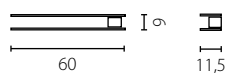

Wykończenie: aluminium malowane białe lub czarne

Finish: painted aluminium black or white

	Kinkiet II	Żyrandol podwójny 60+90	Żyrandol podwójny 90+120
Nr Art.	67918	67934	67930
	LED 13W	LED 60W	LED 80W