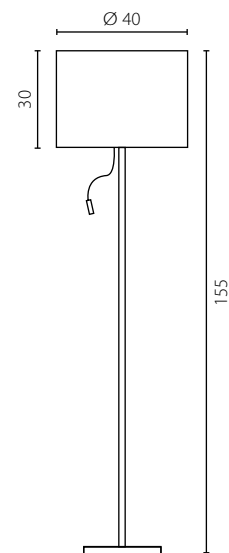

BARI KINKIET LED (66.8003.54)

FJARA

lampa podłogowa I

Abażur: materiał
Kolor abażura: szafirowy (66.8003.54), purpurowy (66.8003.73)*
Przysłona dolna: membrana
Wykończenie: lakier biały

Lamp shade: fabric
Lamp shade colour: sapphire (66.8003.54) or purple (66.8003.73)*
Bottom cover: membrane
Finish: white lacquer