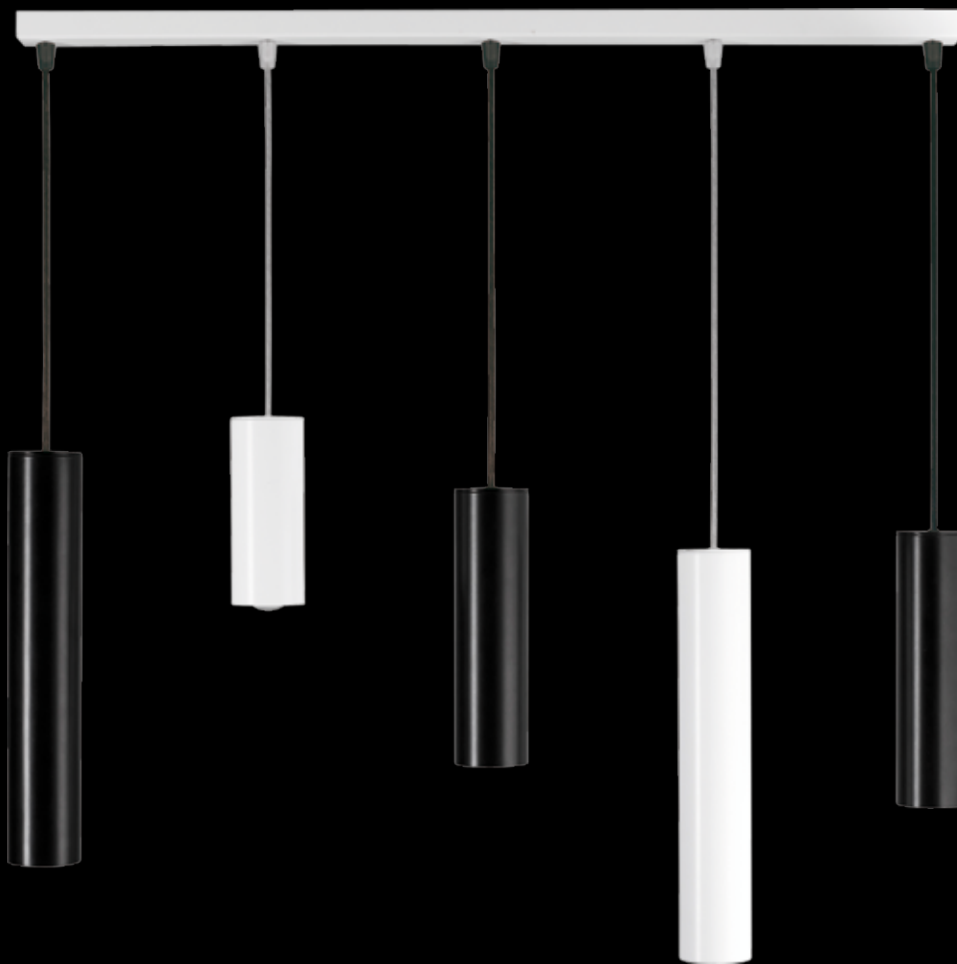

PIANO

żyrandol W-5