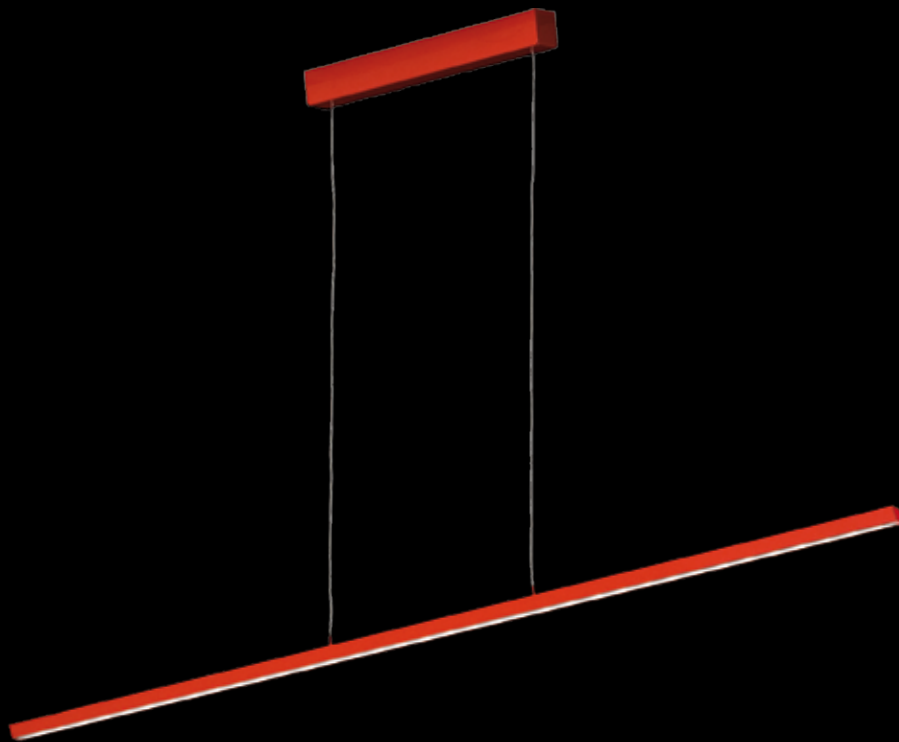

LISTWA LED CHROM

kinkiet

Wykończenie: chrom
Przesłona dolna: plexi

Finish: chrome
Bottom cover: plexiglas

	Kinkiet 60	Kinkiet 89	Kinkiet 112	Kinkiet 147
Nr Art.	67008	67009	67876	67875
	LED 8W	LED 12W	LED 15W	LED 17W