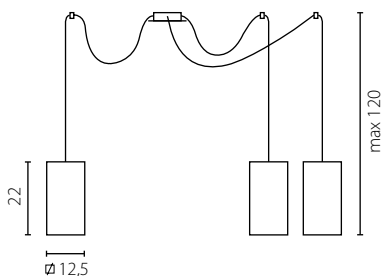

EKO VENGE

zyrandol W-3

kinkiet

Abażur: PCV
Kolor abażura: biały (Finlin 000)
Wykończenie: lakier szary i drewno venge

Lamp shade: PCV
Lamp shade colour: white (Finlin 000)
Finish: grey powder coated and wood venge

	Żyrandol W-3	Kinkiet
Nr Art.	67263	67260
	3x60W E27 230V	1x60W E27 230V
	3x21W E27 230V	1x21W E27 230V

na zamówienie wg wzornika, strona 277-281*
on order according to our colour chart, page 277-281*