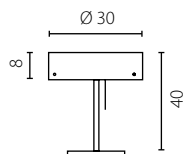

Klosz: kamienie półszlachetne*
Kolor klosza: cytryn, karneol, ametyst,
kwarc różowy oraz kryształ górski
Wykończenie: stal nierdzewna szczotkowana

Shade: semi precious stones*
Shade colour: amethyst, mountain cristal,
pink quartz, citrine and cornelian
Finish: brushed stainless steel

	Żyrandol	Lampka biurkowa	Kinkiet
Nr Art.	67334	67336	67337
	3x60W E27 230V		2x60W E14 230V
	3x23W E27 230V		2x11W E14 230V
		3x40W G9 230V	

na zamówienie wg wzornika, strona 283*
on order according to our colour chart, page 283*