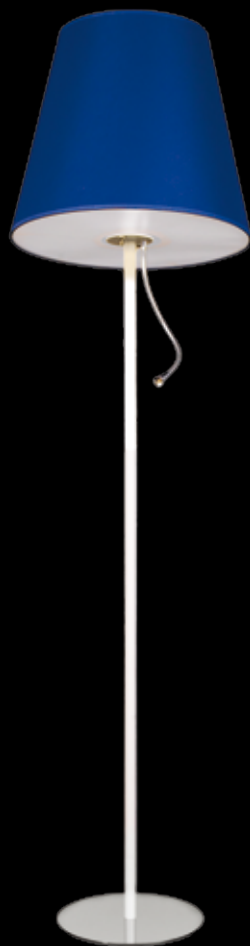

Lampa podłogowa I

Nr Art.

67887

1x 60W E27 230V + LED 1W

1x24W E27 230V + LED 1W

na zamówienie wg wzornika, strona 277-281*
on order according to our colour chart, page 277-281*

FJARA

lampa podłogowa II