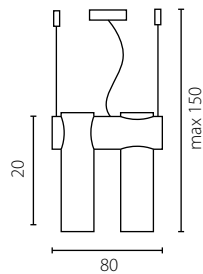

Wykończenie: stal rdzewiona

Finish: rusted steel

	Kinkiet	Żyrandol W-2	Żyrandol W-4
Nr Art.	67788	67877	67878
	2x50W GU10 230V	2x50W GU10 230V	4x50W GU10 230V