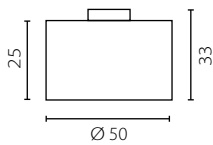

BLISS

plafon

Abażur: materiał (wzór widoczny po zapaleniu)

Kolor abażura: malinowy (Arenal Frambuesa), koralowy (Arenal Coral), kremowy (Arenal Salmon)*

Przysłona dolna: szkło

Wykończenie: stal nierdzewna polerowana

Lamp shade: fabric (pattern visible after switching on)

Lamp shade colour: raspberry, (Arenal Frambuesa) Coral (Arenal Coral) or cream (Arenal Salmon)*

Bottom cover: glass

Finish: polished stainless steel

	Plafon 50	Plafon 60	Plafon70	Plafon80
Nr Art.	67848	67849	67850	67851
	4x60W E27 230V	4x60W E27 230V	6x60W E27 230V	6x60W E27 230V
	4x23W E27 230V	4x23W E27 230V	6x23W E27 230V	6x23W E27 230V

na zamówienie wg wzornika, strona 277-281*

on order according to our colour chart, page 277-281*