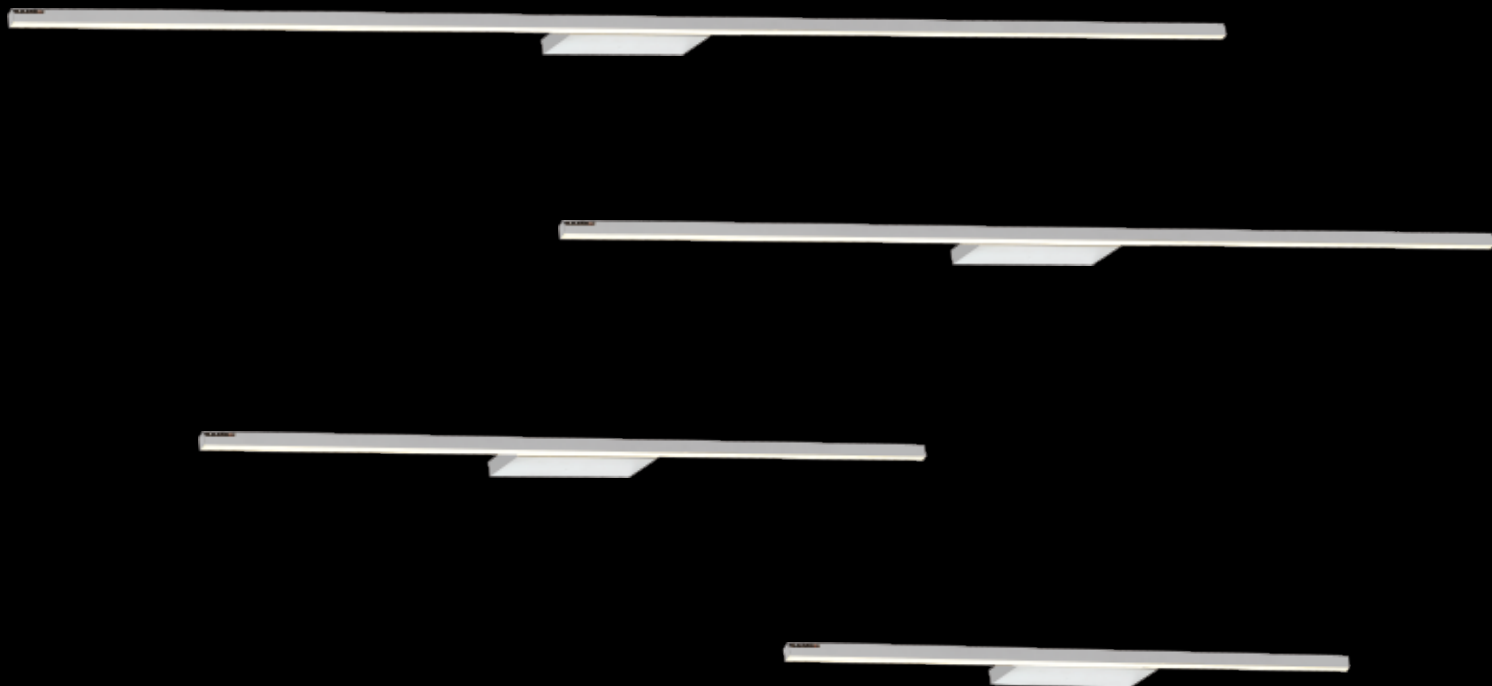

HOLS ŻYRANDOL

LISTWA LED CHROM

żyrandol

Wykończenie: chrom
Przysłona dolna: plexi

Finish: chrome
Bottom cover: plexiglas

	Żyrandol 89	Żyrandol 112	Żyrandol 147
Nr Art.	67001	67534	67535
	LED 12W	LED 15W	LED 17W