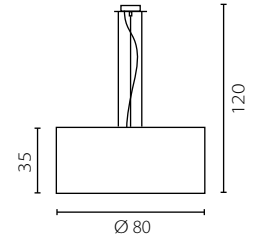

ONDE

żyrandol