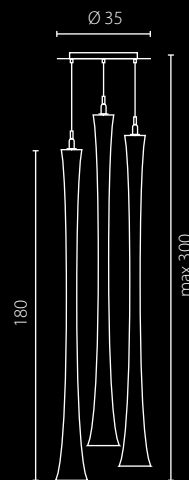

SYMPATICA III

żyrandol

Klosz: szkło
Kolor klosza: transparentny, bordowy, opal
Wykończenie: stal nierdzewna szczotkowana i polerowana

Shade: glass
Shade colour: transparent, claret, opal
Finish: brushed and polished stainless steel

Nr Art.

67400

3x50W GU5,3 12V