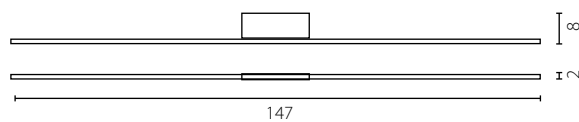

LISTWA LED CHROM

kinkiet

Wykończenie: chrom
Przesłona dolna: plexi

Finish: chrome
Bottom cover: plexiglas

	Kinkiet 60	Kinkiet 89	Kinkiet 112	Kinkiet 147
Nr Art.	67008	67009	67876	67875
	LED 8W	LED 12W	LED 15W	LED 17W