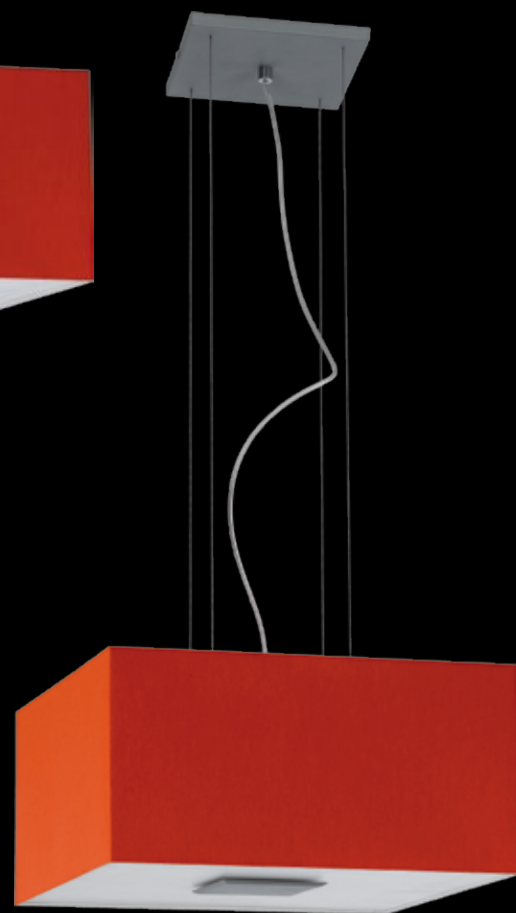

CALIPSO

kinkiet

plafon

żyrandol

Abażur: materiał

Kolor abażura: pomarańczowy (Percaline 51)

Przysłona dolna: plexi (plafon i żyrandol)

Wykończenie: lakier szary

Lamp shade: fabric

Lamp shade colour: orange (Percaline 51)

Bottom cover: plexiglas (ceiling lamp and suspension)

Finish: grey powder coated

	Kinkiet	Plafon	Żyrandol
Nr Art.	48617	48615	48616
	1x60W E27 230V	4x60W E27 230V	4x60W E27 230V
	1x23W E27 230V	4x23W E27 230V	4x23W E27 230V

na zamówienie wg wzornika, strona 277-281*

on order according to our colour chart, page 277-281*