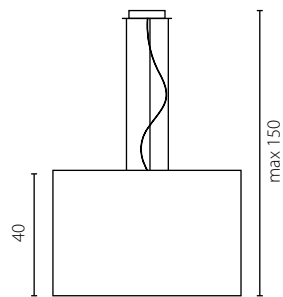

ROTUNDA

żyrandol + downlight