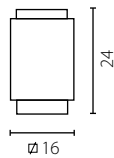

LASTRA

plafon mały

plafon duży

Abażur: PCV i materiał
Kolor abażura: biały/srebrna siatka (Finlin 000/Tarlatane arg), biały/bordo (Finlin 000/Scala 133)
Wykończenie: stal nierdzewna szczotkowana

Lamp shade: PCV and fabric
Lamp shade colour: white/silver net (Finlin 000/Tarlatane arg), white/claret (Finlin 000/Scala 133)
Finish: brushed stainless steel

	Plafon mały	Plafon mały	Plafon duży	Plafon duży
Nr Art.	67357	67356	67355	67354
	1x60W E27 230V		1x60W E27 230V	
	1x23W E27 230V		1x23W E27 230V	

na zamówienie wg wzornika, strona 277-281*
on order according to our colour chart, page 277-281*