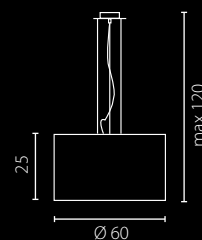

RONDO PLISA

żyrandol

Abażur: PCV plisowane
Kolor abażura: biały (Lamitex)*
Przysłona dolna: szkło
Wykończenie: stal nierdzewna szczotkowana

Lamp shade: PCV pleated
Lamp shade colour: white (Lamitex)*
Bottom cover: glass
Finish: brushed stainless steel

	Żyrandol 50	Żyrandol 60	Żyrandol 70	Żyrandol 80
Nr Art.	67406	67407	67571	67572
	4x60W E27 230V	4x60W E27 230V	6x60W E27 230V	6x60W E27 230V
	4x23W E27 230V	4x23W E27 230V	6x23W E27 230V	6x23W E27 230V

na zamówienie wg wzornika, strona 277-281*
on order according to our colour chart, page 277-281*