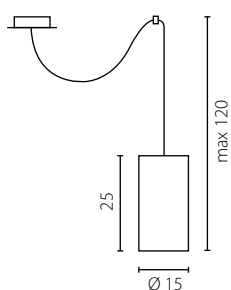

Abażur: PCV
Kolor abażura: biały (Finlin 000)
Wykończenie: lakier szary, drewno venge

Lamp shade: PCV
Lamp shade colour: white (Finlin 000)
Finish: grey powder coated, wood venge

	Żyrandol W-1	Żyrandol W-2	Żyrandol W-3
Nr Art.	67272	67273	67274
	1x60W E27 230V	2x60W E27 230V	3x60W E27 230V
	1x21W E27 230V	2x21W E27 230V	3x21W E27 230V

na zamówienie wg wzornika, strona 277-281*
on order according to our colour chart, page 277-281*