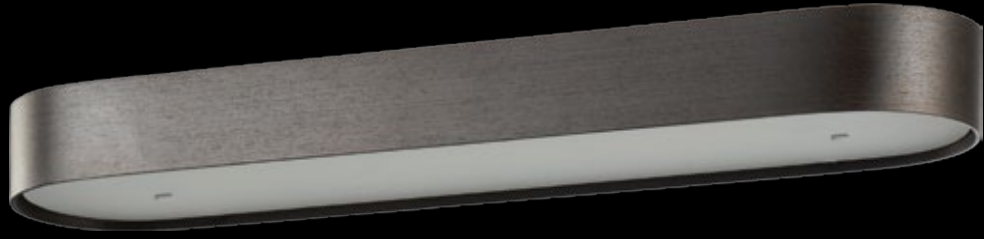

LUNGO

plafon

plafon mini

Abażur: fornir
Kolor abażura: venge*
Przysłona dolna: szkło
Wykończenie: stal nierdzewna szczotkowana

Lamp shade: veneer
Lamp shade colour: venge*
Bottom cover: glass
Finish: brushed stainless steel

	Plafon T5	Plafon R7s	Plafon mini T5	Plafon mini R7s
Nr Art.	67317	67311	67318	67313
	2x39W T5 230V		2x24W T5 230V	
		4x60W R7s 230V		3x60W R7s 230V

na zamówienie wg wzornika, strona 282*
on order according to our colour chart, page 282*