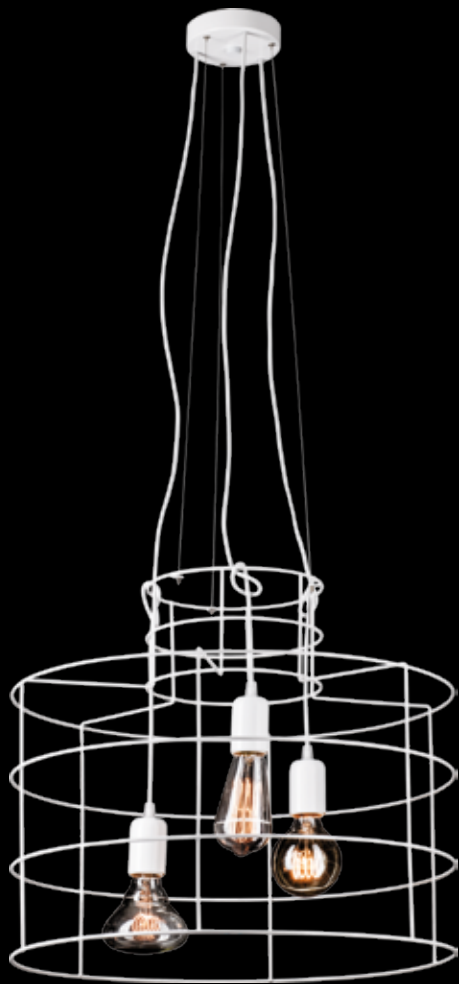

LANA

Abażur: wełna
Kolor abażura: ecru lub antracyt
Wykończenie: lakier biały lub czarny

Lamp shade: wool
Lamp shade colour: ecru or anthracite
Finish: white or black lacquer

	Żyrandol biały	Żyrandol biały z wełną	Żyrandol czarny	Żyrandol czarny z wełną
Nr Art.	67795	67797	67794	67796
	3x60W E27 230V	3x60W E27 230V	3x60W E27 230V	3x60W E27 230V
	3x23W E27 230V	3x23W E27 230V	3x23W E27 230V	3x23W E27 230V