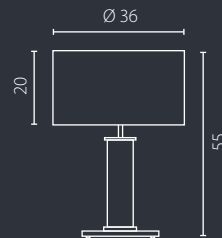

lampka gabinetowa

NODO METALIX

Abażur: materiał
Kolor abażura: srebrny (Metalix)*
Wykończenie: stal nierdzewna polerowana i aluminium szczotkowane

Lamp shade: fabric
Lamp shade colour: silver (Metalix)*
Finish: polished stainless steel and brushed aluminium

	Lampka nocna	Lampka gabinetowa	Lampa podłogowa
Nr Art.	67547	67548	67549
	1x60W E27 230V	1x60W E27 230V	1x60W E27 230V
	1x21W E27 230V	1x23W E27 230V	1x24W E27 230V

na zamówienie wg wzornika, strona 277-281*
on order according to our colour chart, page 277-281*