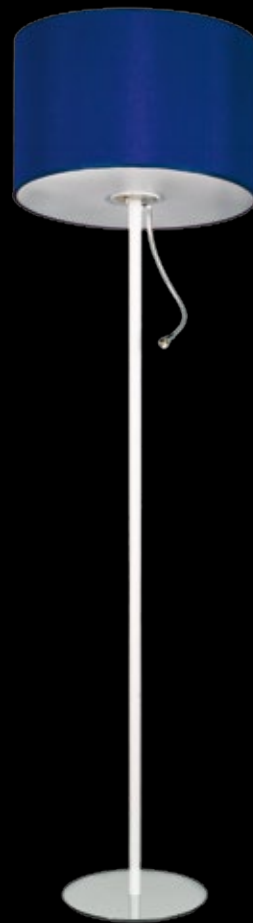

FJARA

lampa podłogowa I

Abażur: materiał
Kolor abażura: szafirowy (66.8003.54), purpurowy (66.8003.73)*
Przysłona dolna: membrana
Wykończenie: lakier biały

Lamp shade: fabric
Lamp shade colour: sapphire (66.8003.54) or purple (66.8003.73)*
Bottom cover: membrane
Finish: white lacquer