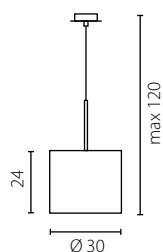

Abażur: PCV
Kolor abażura: ecru (Finlin 772)
Wykończenie: stal nierdzewna szczotkowana

Lamp shade: PCV
Lamp shade colour: cream (Finlin 772)
Finish: brushed stainless steel

	Żyrandol W-1	Kinkiet	Lampka biurkowa	Lampa podłogowa
Nr Art.	66509	48629	48630	48631
	1x60W E27 230V	1x60W E27 230V	1x60W E27 230V	3x60W E27 230V
	1x23W E27 230V	1x23W E27 230V	1x23W E27 230V	3x23W E27 230V

na zamówienie wg wzornika, strona 277-281*
on order according to our colour chart, page 277-281*