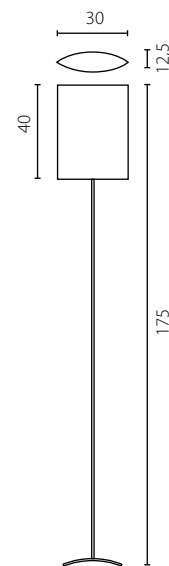

TYTANIK

kinkiet