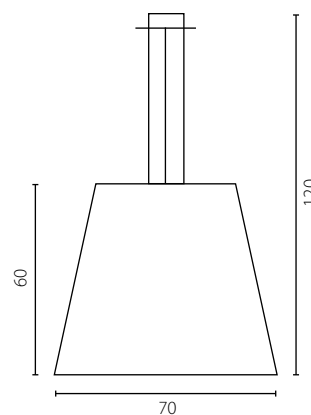

zyrandol 70

BELL

Abażur: materiał
Kolor abażura: biały (66.8003.01)*
Wykończenie: stal nierdzewna szczotkowana

Lamp shade: fabric
Lamp shade colour: white (66.8003.01)*
Finish: brushed stainless steel

	Żyrandol 50	Żyrandol 70
Nr Art.	67568	67559
	3x60W E27 230V	3x60W E27 230V
	3x23W E27 230V	3x23W E27 230V

na zamówienie wg wzornika, strona 277-281*
on order according to our colour chart, page 277-281*