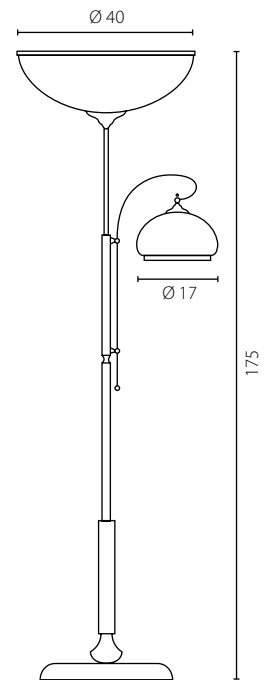

ROMA

kinkiet

lampka biurkowa

lampka gabinetowa

Klosz: szkło
Kolor klosza: ecru
Wykończenie: mosiądz-patyna

Shade: glass
Shade colour: cream
Finish: brass-patina

	Kinkiet	Lampka biurkowa	Lampka gabinetowa	Lampa podłogowa
Nr Art.	66417	66359	66360	66361
	1x60W E27 230V	1x60W E27 230V	2x60W E27 230V	2x60W E27 230V
	1x23W E27 230V	1x23W E27 230V	2x23W E27 230V	2x23W E27 230V