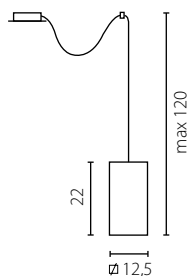

Abażur: PCV
Kolor abażura: biały (Finlin 000)
Wykończenie: lakier szary i drewno venge

Lamp shade: PCV
Lamp shade colour: white (Finlin 000)
Finish: grey powder coated and wood venge

	Żyrandol W-1	Żyrandol W-2
Nr Art.	67261	67262
	1x60W E27 230V	2x60W E27 230V
	1x21W E27 230V	2x21W E27 230V

na zamówienie wg wzornika, strona 277-281*
on order according to our colour chart, page 277-281*