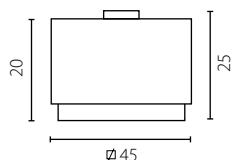

2x23W E27 230V

na zamówienie wg wzornika, strona 277-281*

on order according to our colour chart, page 277-281*

LASTRA

plafon P-3

plafon P-4

Abażur: PCV i materiał

Kolor abażura: biały/srebrna siatka (Finlin 000/Tarlatane arg), biały/bordo (Finlin 000/Scala 133)