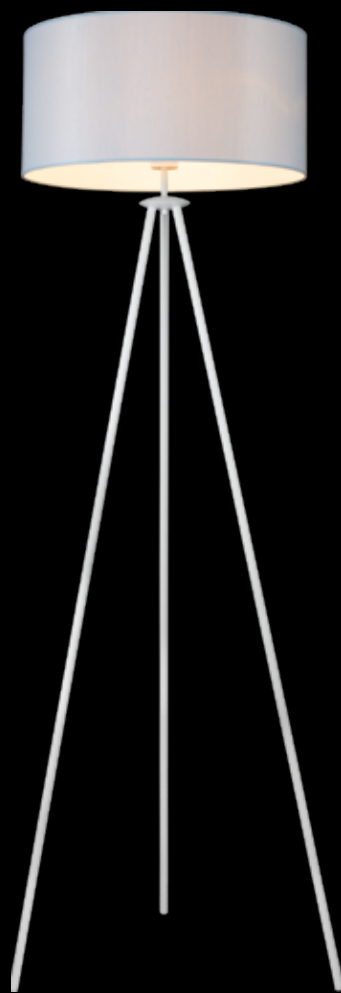

NAPA

lampa podłogowa

Abażur: materiał
Kolor abażura: szary (66.8003.18)*
Wykończenie: biały lub czarny lakier

Lamp shade: fabric
Lamp shade colour: grey (66.8003.18)*
Finish: white or black lacquer