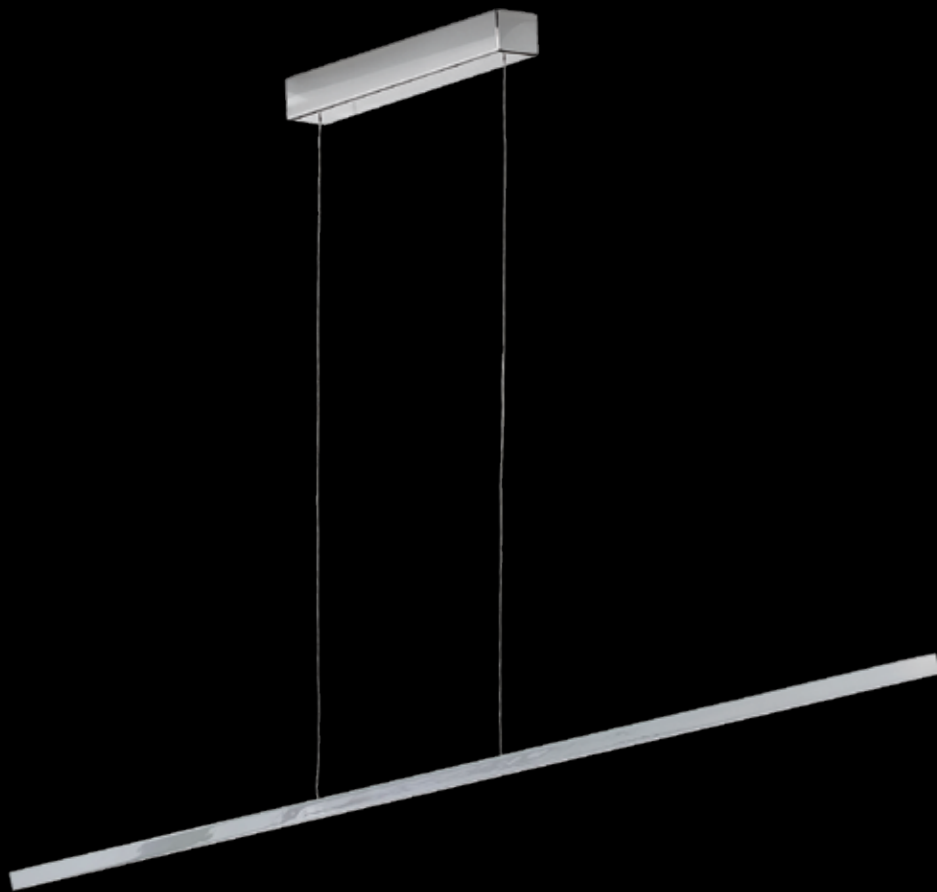

LISTWA LED CHROM

żyrandol