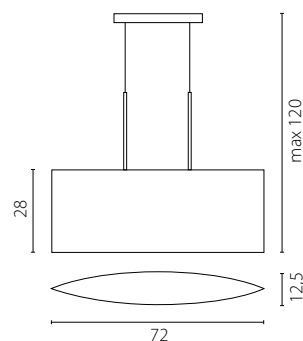

Abażur: materiał
Kolor abażura: bordo*
Wykończenie: lakier biały

Lamp shade: fabric
Lamp shade colour: claret*
Finish: white lacquer

	Żyrandol W-1	Żyrandol W-2
Nr Art.	66767	66768
	1x60W E27 230V	2x60W E27 230V
	1x23W E27 230V	2x23W E27 230V

na zamówienie wg wzornika, strona 277-281*
on order according to our colour chart, page 277-281*