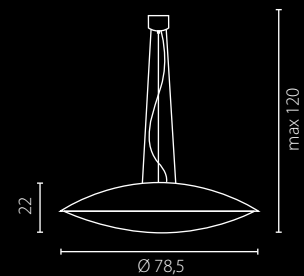

67309

67923

3x60W E27 230V

3x23W E27 230V

na zamówienie wg wzornika, strona 277-281*
on order according to our colour chart, page 277-281*

PUB TKANINA (LA CASA DEL HABANO, WARSZAWA)

SPIN MAX

żyrandol