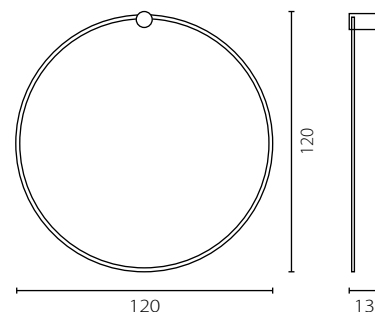

Wykończenie: aluminium malowane białe lub czarne

Finish: painted aluminium black or white

	Kinkiet 60	Kinkiet 90	Kinkiet 120
Nr Art.	67944	67945	67946
	LED 25W	LED 35W	LED 45W