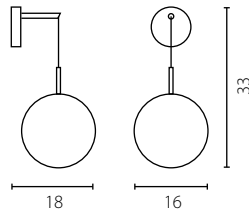

Klosz: kamienie półszlachetne*

Kolor klosza: cytryn, karneol, ametyst, kwarc różowy oraz kryształ górski

Wykończenie: chrom

Shade: semi precious stones*

Shade colour: amethyst, mountain cristal, pink quartz, citrine and cornelian

Finish: chrome

Lampka biurkowa

Kinkiet

Lampa podłogowa

Nr Art.

67450

67448

67449

1x40W G9 230V

1x40W G9 230V

1x40W G9 230V

na zamówienie wg wzornika, strona 283*

on order according to our colour chart, page 283*