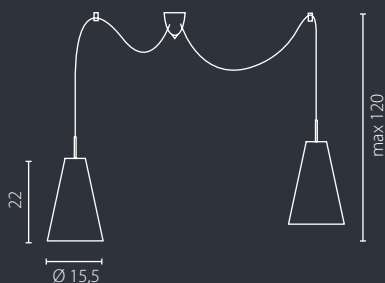

Klosz: szkło
Kolor klosza: opal mat
Wykończenie: lakier szary i chrom

Lamp shade: glass
Lamp shade colour: opal mat
Finish: grey powder coated and chrome

	Żyrandol W-2	Żyrandol W-3
Nr Art.	66707	66708
	2x60W E14 230V	3x60W E14 230V
	2x11W E14 230V	3x11W E14 230V