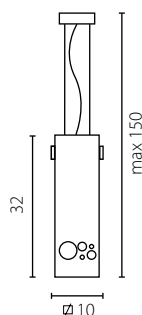

MARSALA

żyrandol

Wykończenie: aluminium malowane białe lub czarne

Finish: painted aluminium white or black

	Żyrandol biały	Żyrandol czarny
Nr Art.	67942	67943
	1x60W E27 230V	1x60W E27 230V
	1x23W E27 230V	1x23W E27 230V