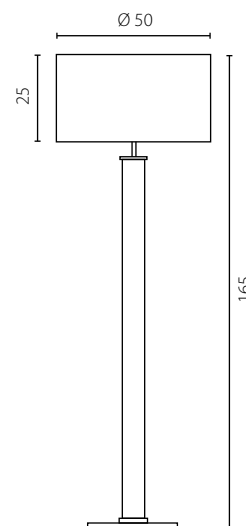

na zamówienie wg wzornika, strona 277-281*
on order according to our colour chart, page 277-281*

NODO KOLOR

OWAL

lampka nocna

lampka gabinetowa

lampa podłogowa

Abażur: materiał
 Kolor abażura: ecru (Percaline 73)*
 Wykończenie: fornir (Palisander)** i stal nierdzewna polerowana