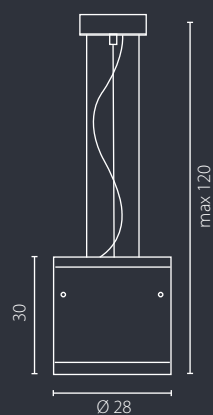

PUB

PUB
PÓŁMAT

Klosz: szkło
Kolor klosza: opal mat i półmat
Wykończenie: stal nierdzewna szczotkowana

Shade: glass
Shade colour: opal mat and semiglass
Finish: brushed stainless steel

	PUB żyrandol	PUB PÓŁMAT żyrandol
Nr Art.	66754	03679
	3x60W E27 230V	3x60W E27 230V
	3x23W E27 230V	3x23W E27 230V