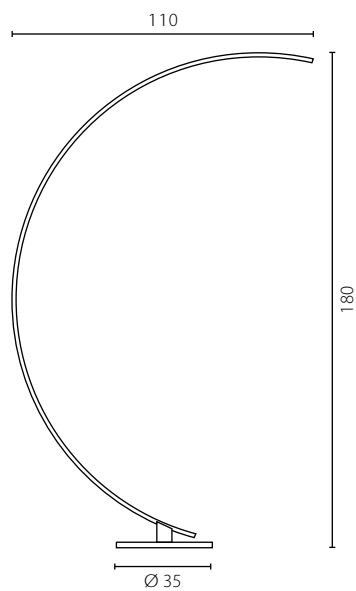

Wykończenie: aluminium malowane białe lub czarne

Finish: painted aluminium black or white

	Kinkiet X	Lampa podłogowa
Nr Art.	67953	67717
—⊞—	LED 19W	LED 21W