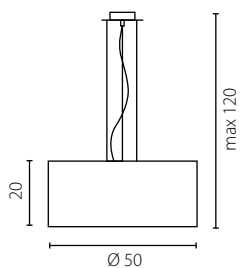

RING

żyrandol W-4

plafon P-4

kinkiet

Abażur: PCV
Kolor abażura: biały (Finlin 000)
Przystłona dolna: plexi (żyrandol W-4, plafon P-4)
Wykończenie: lakier szary, chrom (kinkiet) i drewno venge

Lamp shade: PCV
Lamp shade colour: white (Finlin 000)
Bottom cover: plexi (suspension W-4, wall lamp P-4)
Finish: grey powder coated, chrome (wall lamp) and wood venge

	Żyrandol W-4	Plafon P-4	Kinkiet
Nr Art.	67275	67270	67271
	4x60W E27 230V	4x60W E27 230V	1x60W E27 230V
	4x23W E27 230V	4x23W E27 230V	1x21W E27 230V

na zamówienie wg wzornika, strona 277-281*
on order according to our colour chart, page 277-281*