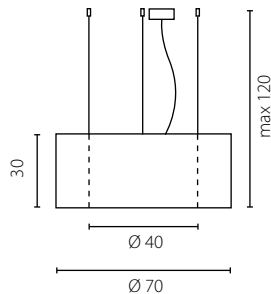

Abażur: materiał
Kolor abażura: biały (66.8003.01)*
Przysłona dolna: membrana
Wykończenie: stal nierdzewna szczotkowana

Lamp shade: fabric
Shade colour: white (66.8003.01)*
Bottom cover: membrane
Finish: brushed stainless steel

	Żyrandol 70	Żyrandol 80	Żyrandol 100
Nr Art.	67784	67785	67786
	6x40W E27 230V	6x40W E27 230V	8x40W E27 230V
	6x23W E27 230V	6x23W E27 230V	8x23W E27 230V

na zamówienie wg wzornika, strona 277-281*
on order according to our colour chart, page 277-281*