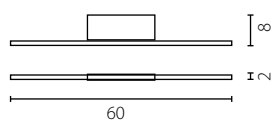

LISTWA LED KOLOR

kinkiet

Wykończenie: aluminium malowane (białe, czarne lub czerwone)
Przysłona dolna: plexi

Finish: painted aluminium (white, black or red)
Bottom cover: plexiglas

	Kinkiet 60	Kinkiet 89	Kinkiet 112	Kinkiet 147
Nr Art.	67010	67011	67012	67013
	LED 8W	LED 12W	LED 15W	LED 17W