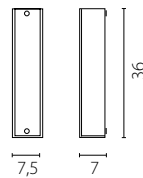

TRIAL

Klosz: szkło
Kolor klosza: opal mat
Wykończenie: lakier szary

Shade: glass
Shade colour: opal mat
Finish: grey powder coated

	Kinkiet K-1	Kinkiet K-2	Kinkiet K-3
Nr Art.	66409	66410	66411
	1x40W E14 230V	2x40W E14 230V	3x40W E14 230V
	1x11W E14 230V	2x11W E14 230V	3x11W E14 230V