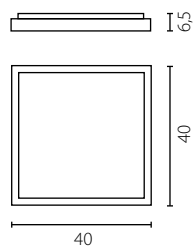

OKNO

plafon