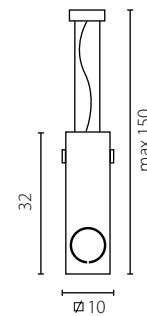

Wykończenie: aluminium malowane białe lub czarne

Finish: painted aluminium white or black

	Kinkiet biały	Kinkiet czarny	Żyrandol biały	Żyrandol czarny
Nr Art.	67924	67936	67925	67937
			1x60W E27 230V	1x60W E27 230V
			1x23W E27 230V	1x23W E27 230V
	1x40W G9 230V	1x40W G9 230V