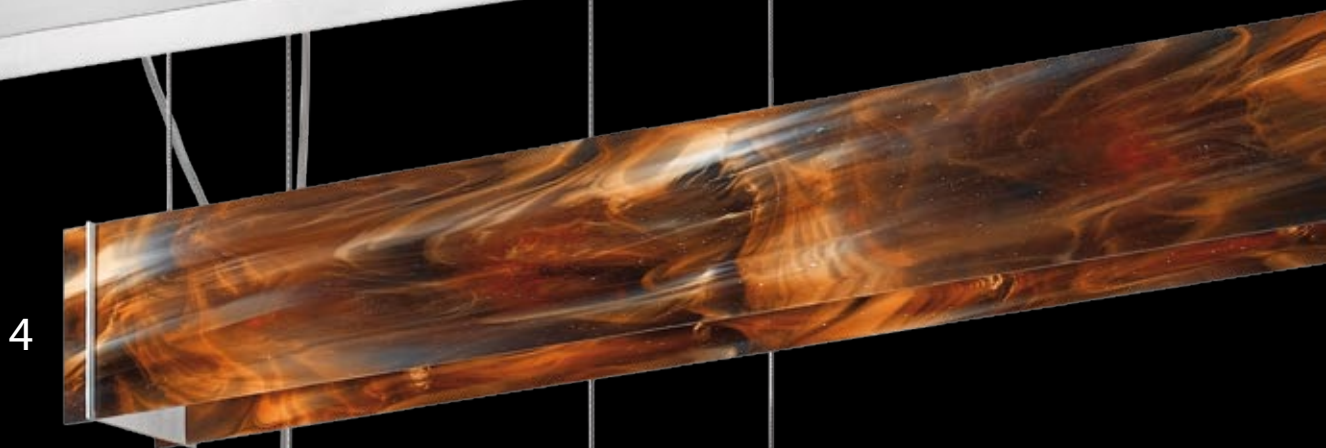

DOSTĘPNE RODZAJE SZKIEŁ

10

4

5

8

2