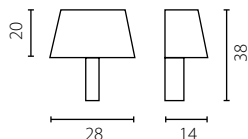

KORE

kinkiet

żyrandol W-4

Abażur: materiał
Kolor abażura: brąz (Arenal Gold - złoty mat od wewnątrz)*
Przystłona dolna: szkło (żyrandol W-4)
Wykończenie: fornir**

Lamp shade: farbic
Lamp shade colour: brown (Arenal Gold - gold mat inside)*
Bottom cover: glass (suspension W-4)
Finish: veneer**

	Kinkiet	Żyrandol W-4
Nr Art.	67203	67206
	1x60W E27 230V	4x60W E27 230V
	1x21W E27 230V	4x23W E27 230V

na zamówienie wg wzornika, strona 277-281*, 282**
on order according to our colour chart, page 277-281*, 282**