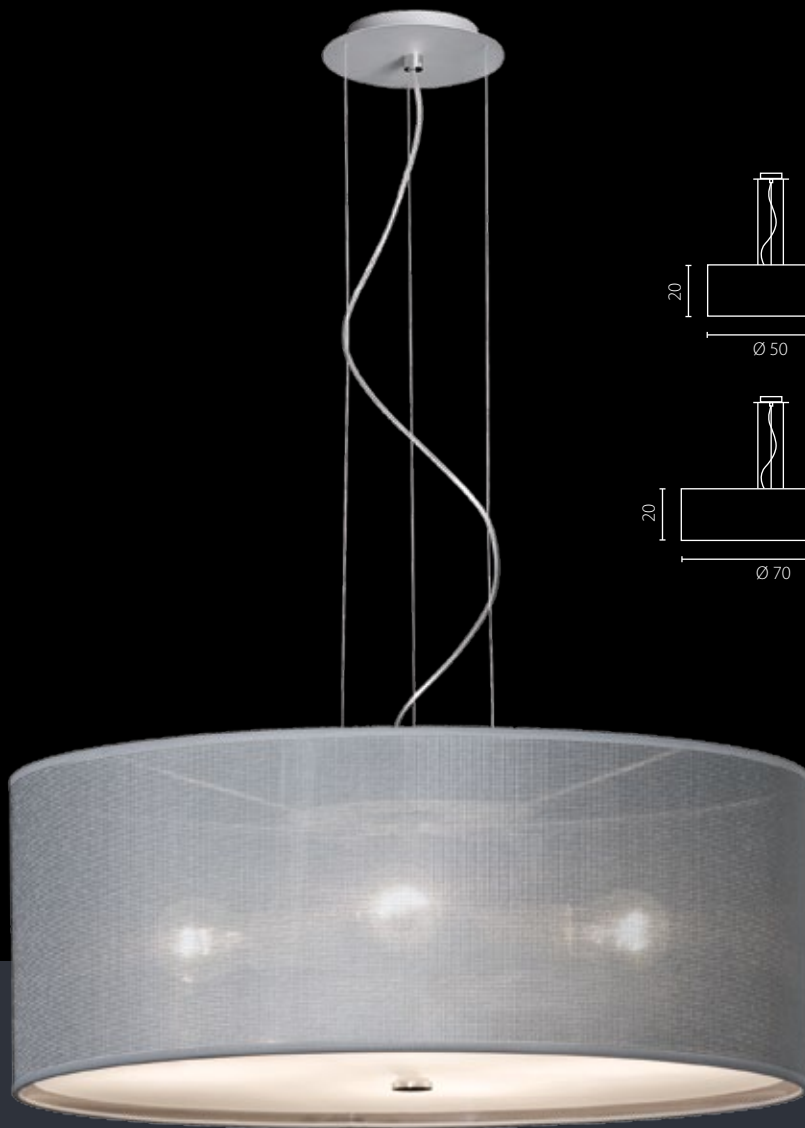

NODO METALIX

żyrandol

Abażur: materiał
Kolor abażura: srebrny (Metalix)*
Przysłona dolna: szkło
Wykończenie: stal nierdzewna polerowana

Lamp shade: fabric
Lamp shade colour: silver (Metalix)*
Bottom cover: glass
Finish: polished stainless steel

	Żyrandol 50	Żyrandol 60	Żyrandol 70	Żyrandol 80
Nr Art.	67543	67544	67545	67546
	4x60W E27 230V	4x60W E27 230V	6x60W E27 230V	6x60W E27 230V
	4x23W E27 230V	4x23W E27 230V	6x23W E27 230V	6x23W E27 230V

na zamówienie wg wzornika, strona 277-281*
on order according to our colour chart, page 277-281*