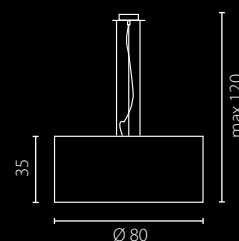

RONDO PLISA

żyrandol

Abażur: PCV plisowane
Kolor abażura: biały (Lamitex)*
Przysłona dolna: szkło
Wykończenie: stal nierdzewna szczotkowana

Lamp shade: PCV pleated
Lamp shade colour: white (Lamitex)*
Bottom cover: glass
Finish: brushed stainless steel

	Żyrandol 50	Żyrandol 60	Żyrandol 70	Żyrandol 80
Nr Art.	67406	67407	67571	67572
	4x60W E27 230V	4x60W E27 230V	6x60W E27 230V	6x60W E27 230V
	4x23W E27 230V	4x23W E27 230V	6x23W E27 230V	6x23W E27 230V

na zamówienie wg wzornika, strona 277-281*
on order according to our colour chart, page 277-281*