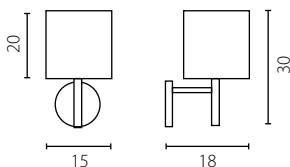

Abażur: PCV
Kolor abażura: ecru (Finlin 772)
Wykończenie: stal nierdzewna szczotkowana

Lamp shade: PCV
Lamp shade colour: cream (Finlin 772)
Finish: brushed stainless steel

	Żyrandol W-1	Kinkiet	Lampka biurkowa	Lampa podłogowa
Nr Art.	66509	48629	48630	48631
	1x60W E27 230V	1x60W E27 230V	1x60W E27 230V	3x60W E27 230V
	1x23W E27 230V	1x23W E27 230V	1x23W E27 230V	3x23W E27 230V

na zamówienie wg wzornika, strona 277-281*
on order according to our colour chart, page 277-281*