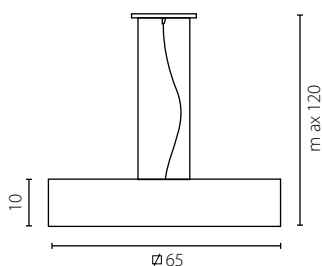

LISTWA LED KOLOR KINKIET

TOLEDO

żyrandol 50

żyrandol 65

plafon 50

plafon 65

Abażur: materiał
 Kolor abażura: czarno-srebrny (Lombardia Plata Negro)*
 Przysłona dolna: szkło
 Wykończenie: stal nierdzewna szczotkowana