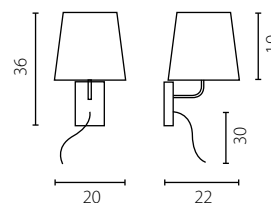

Abażur: materiał
Kolor abażura: biały (66.8003.01)*
Wykończenie: stal nierdzewna szczotkowana

Lamp shade: fabric
Lamp shade colour: white (66.8003.01)*
Finish: brushed stainless steel

	Kinkiet	Kinkiet LED
Nr Art.	67585	67586
	1x60W E27 230V	1x60W E27 230V + LED 1W
	1x21W E27 230V	1x21W E27 230V + LED 1W

na zamówienie wg wzornika, strona 277-281*
on order according to our colour chart, page 277-281*