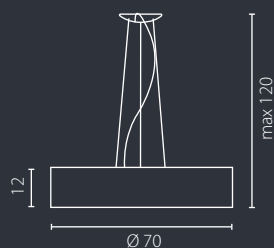

Abażur: materiał (TONGA ECRU - PCV)

Kolor abażura: biały (66.8003.01), brąz (Percaline 569), ecru (Finlin 772), czarny (Percaline 35)*

Wykończenie: stal nierdzewna szczotkowana

Przyłona dolna: szkło

Lamp shade: fabric (TONGA ECRU - PCV)

Lamp shade colour: white (66.8003.01), brown (Percaline 569), cream (Finlin 772), black (Percaline 35)*

Finish: brushed stainless steel

Bottom cover: glass

	Tonga 60	Tonga 70	Tonga 80
Nr Art.	67250	67251	67408
	4x60W E27 230V	6x60W E27 230V	6x60W E27 230V
	4x23W E27 230V	6x23W E27 230V	6x23W E27 230V

na zamówienie wg wzornika, strona 277-281*

on order according to our colour chart, page 277-281*