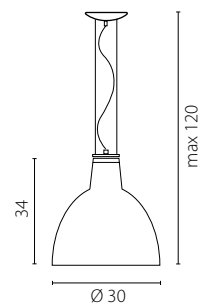

na zamówienie wg wzornika, strona 277-281*
on order according to our colour chart, page 277-281*

OBSYDIAN

kinkiet

INA MAX

żyrandol

Klosz: szkło
Kolor klosza: opal mat
Wykończenie: chrom

Shade: glass
Shade colour: opal mat
Finish: chrome