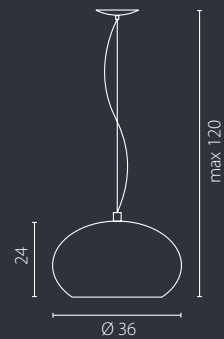

Nr Art.	67431	67021	66214	66222	67430	66969
---------	-------	-------	-------	-------	-------	-------

2x60W E14 230V

2x11W E14 230V

LIMA ŻYRANDOL (SZARY BŁYSK)

DONUT

żyrandol OPAL

żyrandol TRANSPARENTNY

Klosz: szkło
Kolor klosza: opal mat i transparentny
Wykończenie: chrom