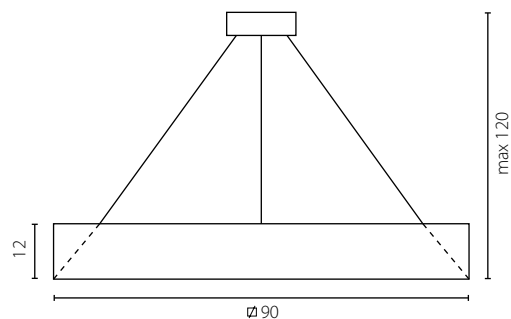

Abażur: materiał
Kolor abażura: jasnoniebieski (Scala 122) lub jasnoróżowy (Scala 114)*
Wykończenie: lakier biały
Przystłona dolna: membrana

Lamp shade: fabric
Lamp shade colour: light blue (Scala 122) or light pink (Scala 114)*
Finish: white lacquer
Bottom cover: membrane

	Żyrandol 60	Żyrandol 90
Nr Art.	67793	67799
	LED 60W	LED 90W

na zamówienie wg wzornika, strona 277-281*
on order according to our colour chart, page 277-281*