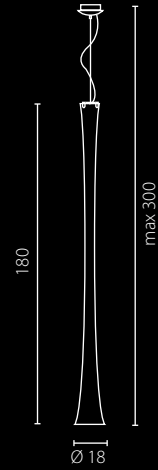

SYMPATICA

żyrandol BORDO

żyrandol TRANSPARENTNY

Klosz: szkło
Kolor klosza: bordo, transparentny, opal
Wykończenie: stal nierdzewna szczotkowana

Shade: glass
Shade colour: claret, transparent, opal
Finish: brushed stainless steel

Żyrandol BORDO

Żyrandol TRANSPARENTNY

Nr Art.

03294

03277

1x50W GU5,3 12V

1x50W GU5,3 12V