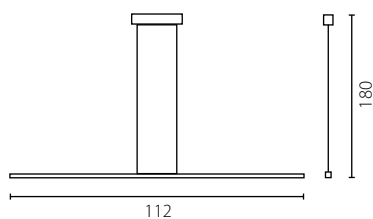

Wykończenie: chrom
Przysłona dolna: plexi

Finish: chrome
Bottom cover: plexiglas

	Żyrandol 89	Żyrandol 112	Żyrandol 147
Nr Art.	67001	67534	67535
	LED 12W	LED 15W	LED 17W