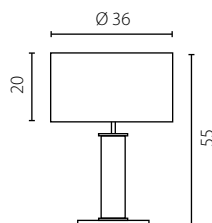

na zamówienie wg wzornika, strona 277-281*
on order according to our colour chart, page 277-281*

NODO KOLOR

OWAL

lampka nocna

lampka gabinetowa

lampa podłogowa

Abażur: materiał
 Kolor abażura: ecru (Percaline 73)*
 Wykończenie: fornir (Palisander)** i stal nierdzewna polerowana