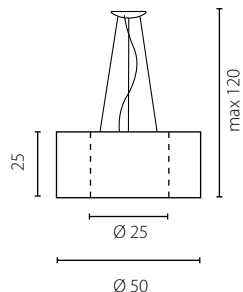

TUBUS ŻYRANDOL 60 (PERCALINE 35)

TUBUS 50, 60

żyrandol

Abażur: materiał
 Kolor abażura: biały (66.8003.01)*
 Przysłona dolna: membrana
 Wykończenie: stal nierdzewna szczotkowana

Lamp shade: fabric
 Shade colour: white (66.8003.01)*
 Bottom cover: membrane
 Finish: brushed stainless steel