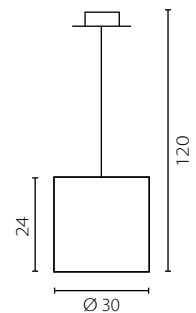

ONDE

żyrandol 30