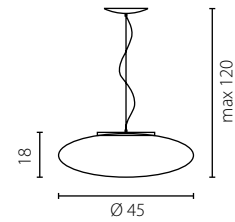

UFO

żyrandol D

żyrandol M

Klosz: szkło
Kolor klosza: opal mat
Wykończenie: stal nierdzewna szczotkowana

Shade: glass
Shade colour: opal mat
Finish: brushed stainless steel

	Żyrandol D	Żyrandol D	Żyrandol M	Żyrandol M
Nr Art.	66785	67232	66787	67233
		4x60W E27 230V		2x60W E27 230V
		4x23W E27 230V		2x23W E27 230V
	4x40W G9 230V		4x40W G9 230V