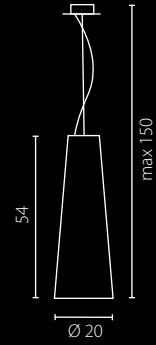

DZWON OPAL

kinkiet

żyrandol mały

żyrandol duży

Klosz: szkło
Kolor klosza: opal mat
Wykończenie: lakier szary i chrom

Lamp shade: glass
Lamp shade colour: opal mat
Finish: grey powder coated and chrome

	Kinkiet	Żyrandol mały	Żyrandol duży
Nr Art.	66401	66706	66705
	1x60W E14 230V	1x60W E14 230V	1x60W E27 230V
	1x11W E14 230V	1x11W E14 230V	1x23W E27 230V