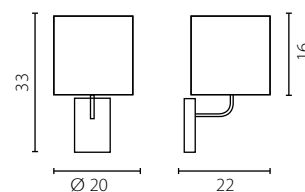

ONDE

kinkiet led

kinkiet