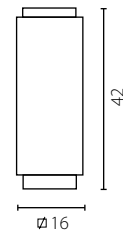

LASTRA

plafon mały

plafon duży

Abażur: PCV i materiał
Kolor abażura: biały/srebrna siatka (Finlin 000/Tarlatane arg), biały/bordo (Finlin 000/Scala 133)
Wykończenie: stal nierdzewna szczotkowana

Lamp shade: PCV and fabric
Lamp shade colour: white/silver net (Finlin 000/Tarlatane arg), white/claret (Finlin 000/Scala 133)
Finish: brushed stainless steel

	Plafon mały	Plafon mały	Plafon duży	Plafon duży
Nr Art.	67357	67356	67355	67354
	1x60W E27 230V		1x60W E27 230V	
	1x23W E27 230V		1x23W E27 230V	

na zamówienie wg wzornika, strona 277-281*
on order according to our colour chart, page 277-281*