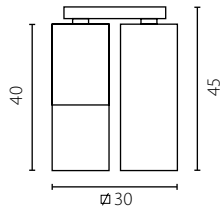

Abażur: PCV
Kolor abażura: ecru (Finlin 772)
Wykończenie: lakier szary

Lamp shade: PCV
Lamp shade colour: cream (Finlin 772)
Finish: grey powder coated

	Plafon P-4	Plafon mały	Plafon duży
Nr Art.	66133	66131	66132
	4x60W E27 230V	1x60W E27 230V	1x60W E27 230V
	4x21W E27 230V	1x21W E27 230V	1x21W E27 230V

na zamówienie wg wzornika, strona 277-281*
on order according to our colour chart, page 277-281*