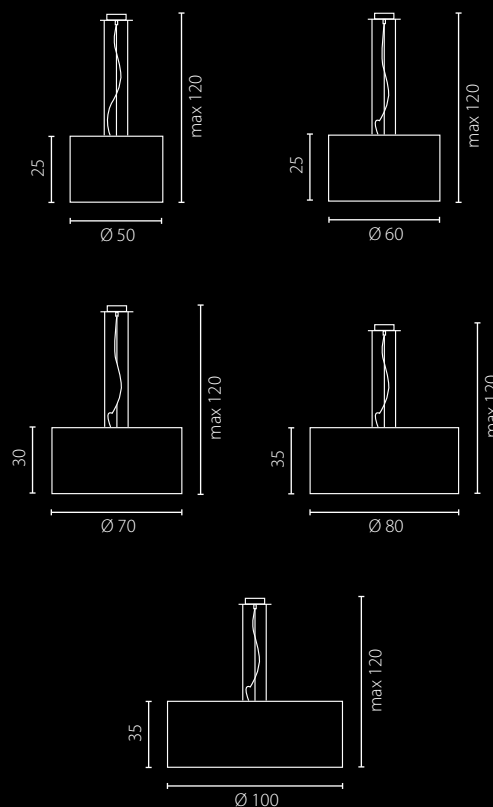

Abażur: materiał - Rafia
Kolor abażura: ecru (Rafia 002)*
Przysłona dolna: szkło (Ø 100 membrana)
Wykończenie: stal nierdzewna szczotkowana

Lamp shade: fabric - Rafia
Lamp shade colour: cream (Rafia 002)*
Bottom cover: glass (Ø 100 membrane)
Finish: brushed stainless steel

	Żyrandol 50	Żyrandol 60	Żyrandol 70	Żyrandol 80	Żyrandol 100
Nr Art.	66774	66800	66615	66616	67413
	4x60W E27 230V	4x60W E27 230V	6x60W E27 230V	6x60W E27 230V	6x60W E27 230V
	4x23W E27 230V	4x23W E27 230V	6x23W E27 230V	6x23W E27 230V	6x23W E27 230V

na zamówienie wg wzornika, strona 277-281*
on order according to our colour chart, page 277-281*