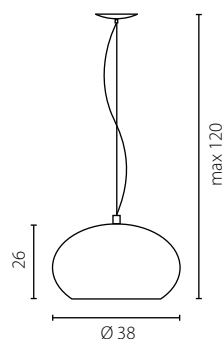

Finish: chrome

Nr Art.

67466

8x40W G9 230V

na zamówienie wg wzornika, strona 283*
on order according to our colour chart, page 283*

ROYAL DONUT żyrandol

ROYAL PUB żyrandol

Klosz: kamienie półszlachetne*