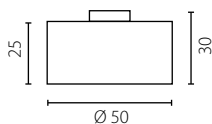

Abażur: PCV
Kolor abażura: ecru (Finlin 772)
Przystłona dolna: szkło
Wykończenie: stal nierdzewna szczotkowana

Lamp shade: PCV
Lamp shade colour: cream (Finlin 772)
Bottom cover: glass
Finish: brushed stainless steel

	Plafon	Żyrandol W-3	Żyrandol W-4
Nr Art.	48628	48627	48626
	4x60W E27 230V	3x60W E27 230V	4x60W E27 230V
	4x23W E27 230V	3x23W E27 230V	4x23W E27 230V

na zamówienie wg wzornika, strona 277-281*
on order according to our colour chart, page 277-281*