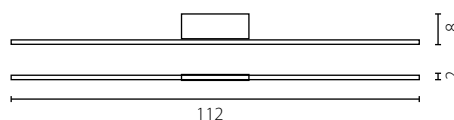

LISTWA LED CHROM

kinkiet

Wykończenie: chrom
Przesłona dolna: plexi

Finish: chrome
Bottom cover: plexiglas

	Kinkiet 60	Kinkiet 89	Kinkiet 112	Kinkiet 147
Nr Art.	67008	67009	67876	67875
	LED 8W	LED 12W	LED 15W	LED 17W