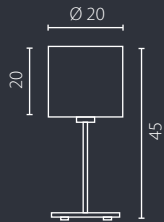

RONDO PLISA

Abażur: PCV plisowane
Kolor abażura: biały (Lamitex)*
Wykończenie: stal nierdzewna szczotkowana

Lamp shade: PCV pleated
Lamp shade colour: white (Lamitex)*
Finish: brushed stainless steel

	Lampka biurkowa	Kinkiet	Lampa podłogowa
Nr Art.	67577	67578	67579
	1x60W E27 230V	1x60W E27 230V	3x60W E27 230V
	1x23W E27 230V	1x23W E27 230V	3x23W E27 230V

na zamówienie wg wzornika, strona 277-281*
on order according to our colour chart, page 277-281*