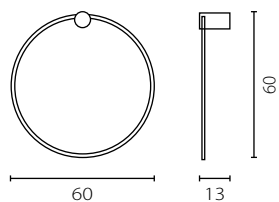

Wykończenie: aluminium malowane białe lub czarne

Finish: painted aluminium black or white

	Kinkiet 60	Kinkiet 90	Kinkiet 120
Nr Art.	67944	67945	67946
	LED 25W	LED 35W	LED 45W