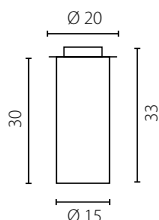

Abażur: PCV
Kolor abażura: biały (Finlin 000)
Wykończenie: lakier szary i drewno venge

Lamp shade: PCV
Lamp shade colour: white (Finlin 000)
Finish: grey powder coated and wood venge

	Plafon P-3	Plafon P-1	Lampka biurkowa
Nr Art.	67269	67268	67278
	3x60W E27 230V	1x60W E27 230V	1x60W E27 230V
	3x21W E27 230V	1x21W E27 230V	1x21W E27 230V

na zamówienie wg wzornika, strona 277-281*
on order according to our colour chart, page 277-281*