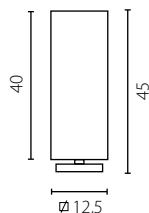

Abażur: PCV
Kolor abażura: ecru (Finlin 772)
Wykończenie: lakier szary

Lamp shade: PCV
Lamp shade colour: cream (Finlin 772)
Finish: grey powder coated

	Lampka nocna mała	Lampka nocna duża	Lampka biurkowa	Lampa podłogowa Max
Nr Art.	66334	66335	66350	66342
	1x60W E27 230V	1x60W E27 230V	1x60W E27 230V	4x60W E27 230V
	1x21W E27 230V	1x21W E27 230V	1x21W E27 230V	4x23W E27 230V

na zamówienie wg wzornika, strona 277-281*
on order according to our colour chart, page 277-281*