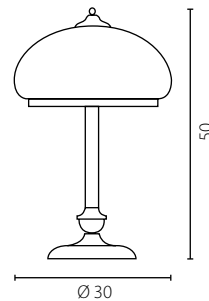

ROMA

kinkiet

lampka biurkowa

lampka gabinetowa

Klosz: szkło
Kolor klosza: ecru
Wykończenie: mosiądz-patyna

Shade: glass
Shade colour: cream
Finish: brass-patina

	Kinkiet	Lampka biurkowa	Lampka gabinetowa	Lampa podłogowa
Nr Art.	66417	66359	66360	66361
	1x60W E27 230V	1x60W E27 230V	2x60W E27 230V	2x60W E27 230V
	1x23W E27 230V	1x23W E27 230V	2x23W E27 230V	2x23W E27 230V