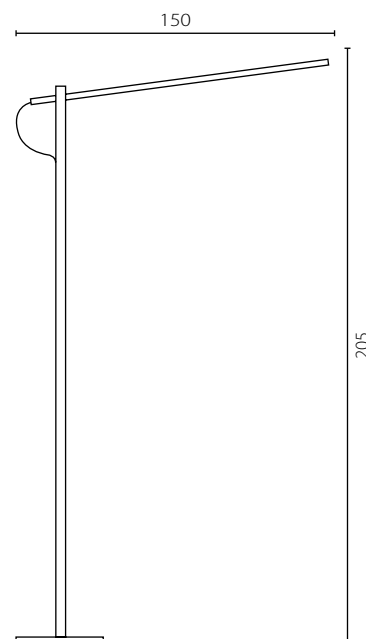

Nr Art.

67889

LED 13W