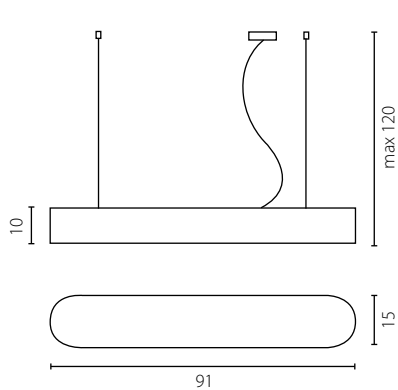

LUNGO

żyrandol

Abażur: fornir
Kolor abażura: venge*
Przysłona dolna: szkło
Wykończenie: stal nierdzewna szczotkowana

Lamp shade: veneer
Lamp shade colour: venge*
Bottom cover: glass
Finish: brushed stainless steel

	Żyrandol R7s	Żyrandol T5	Żyrandol mini R7s	Żyrandol mini T5
Nr Art.	67301	67315	67296	67316
		2x39W T5 230V		2x24W T5 230V
	4x60W R7s 230V		3x60W R7s 230V	

na zamówienie wg wzornika, strona 282*
on order according to our colour chart, page 282*