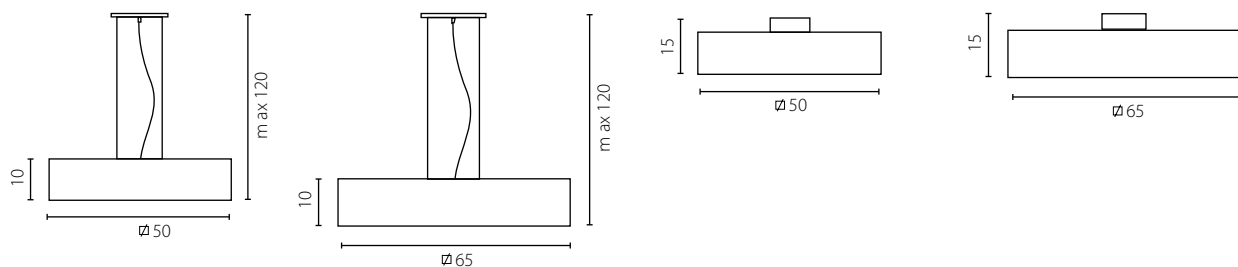

Abażur: fornir
Kolor abażura: Palisander*
Przysłona dolna: szkło
Wykończenie: stal nierdzewna szczotkowana

Lamp shade: veneer
Lamp shade colour: rosewood*
Bottom cover: glass
Finish: brushed stainless steel

	Żyrandol 50	Żyrandol 65	Plafon 50	Plafon 65
Nr Art.	67402	67389	67403	67388
	4x40W E14 230V	8x40W E14 230V	4x40W E14 230V	8x40W E14 230V
	4x11W E14 230V	8x11W E14 230V	4x11W E14 230V	8x11W E14 230V

na zamówienie wg wzornika, strona 282*
on order according to our colour chart, page 282*