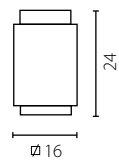

LASTRA

Abażur: PCV i materiał
Kolor abażura: biały/srebrna siatka (Finlin 000/Tarlatane arg), biały/bordo (Finlin 000/Scala 133)
Wykończenie: stal nierdzewna szczotkowana

Lamp shade: PCV and fabric
Lamp shade colour: white/silver net (Finlin 000/Tarlatane arg), white/claret (Finlin 000/Scala 133)
Finish: brushed stainless steel

	Lampka biurkowa mała	Lampka biurkowa mała	Lampka biurkowa duża	Lampka biurkowa duża
Nr Art.	67324	67325	67326	67327
	1x60W E27 230V		1x60W E27 230V	
	1x23W E27 230V		1x23W E27 230V	

na zamówienie wg wzornika, strona 277-281*
on order according to our colour chart, page 277-281*