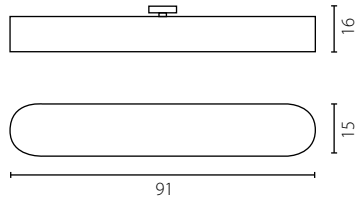

LUNGO

plafon

plafon mini

Abażur: fornir
Kolor abażura: venge*
Przysłona dolna: szkło
Wykończenie: stal nierdzewna szczotkowana

Lamp shade: veneer
Lamp shade colour: venge*
Bottom cover: glass
Finish: brushed stainless steel

	Plafon T5	Plafon R7s	Plafon mini T5	Plafon mini R7s
Nr Art.	67317	67311	67318	67313
	2x39W T5 230V		2x24W T5 230V	
		4x60W R7s 230V		3x60W R7s 230V

na zamówienie wg wzornika, strona 282*
on order according to our colour chart, page 282*