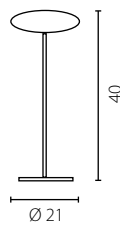

Klosz: kamienie półszlachetne*
Kolor klosza: cytryn, karneol, ametyst, kwarc różowy oraz kryształ górski
Wykończenie: chrom

Shade: semi precious stones*
Shade colour: amethyst, mountain cristal, pink quartz, citrine and cornelian
Finish: chrome

	Lampka biurkowa	Żyrandol W-1	Żyrandol W-3
Nr Art.	67455	67451	67452
	1x40W G9 230V	1x40W G9 230V	3x40W G9 230V

na zamówienie wg wzornika, strona 283*
on order according to our colour chart, page 283*