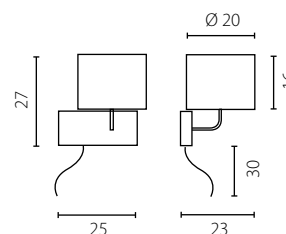

Abażur: materiał
Kolor abażura: ecru (Percaline 73)*
Wykończenie: fornir (Palisander)**

Lamp shade: fabric
Lamp shade colour: cream (Percaline 73)*
Finish: veneer (rosewood)**

	Kinkiet	Kinkiet LED
Nr Art.	67594	67533
	1x60W E27 230V	1x60W E27 230V + LED 1x1W
	1x21W E27 230V	1x21W E27 230V + LED 1x1W

na zamówienie wg wzornika, strona 277-281*, 282**
on order according to our colour chart, page 277-281*, 282**