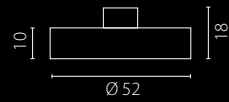

KAPRI

plafon

Abażur: fornir
Kolor abażura: 16 rodzajów drewna (5)*
Przysłona dolna: szkło
Wykończenie: stal nierdzewna szczotkowana
Lamp shade: veneer
Lamp shade colour: 16 types of wood (5)*
Bottom cover: glass
Finish: brushed stainless steel

Nr Art.	67160	67161	67162	67163	67035	67164	66187	67165

6x40W E14 230V

6x11W E14 230V

na zamówienie wg wzornika, strona 282*
on order according to our colour chart, page 282*