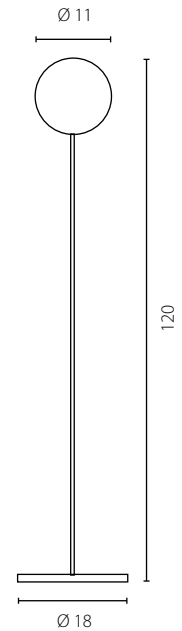

Klosz: kamienie półszlachetne*

Kolor klosza: cytryn, karneol, ametyst, kwarc różowy oraz kryształ górski

Wykończenie: chrom

Shade: semi precious stones*

Shade colour: amethyst, mountain cristal, pink quartz, citrine and cornelian

Finish: chrome

Lampka biurkowa

Kinkiet

Lampa podłogowa

Nr Art.

67450

67448

67449

1x40W G9 230V

1x40W G9 230V

1x40W G9 230V

na zamówienie wg wzornika, strona 283*

on order according to our colour chart, page 283*