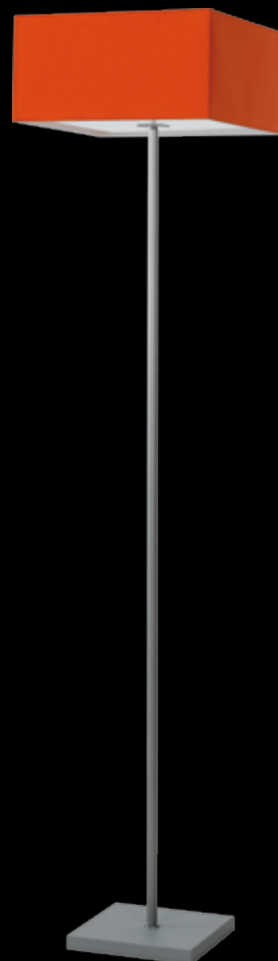

lampa podłogowa