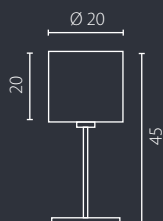

RONDO RAFIA

Abażur: materiał - Rafia
Kolor abażura: ecru (Rafia 002)*
Wykończenie: stal nierdzewna szczotkowana

Lamp shade: fabric - Rafia
Lamp shade colour: cream (Rafia 002)*
Finish: brushed stainless steel

	Lampka biurkowa	Kinkiet	Lampa podłogowa
Nr Art.	66385	66405	66384
	1x60W E27 230V	1x60W E27 230V	3x60W E27 230V
	1x23W E27 230V	1x23W E27 230V	3x23W E27 230V

na zamówienie wg wzornika, strona 277-281*
on order according to our colour chart, page 277-281*