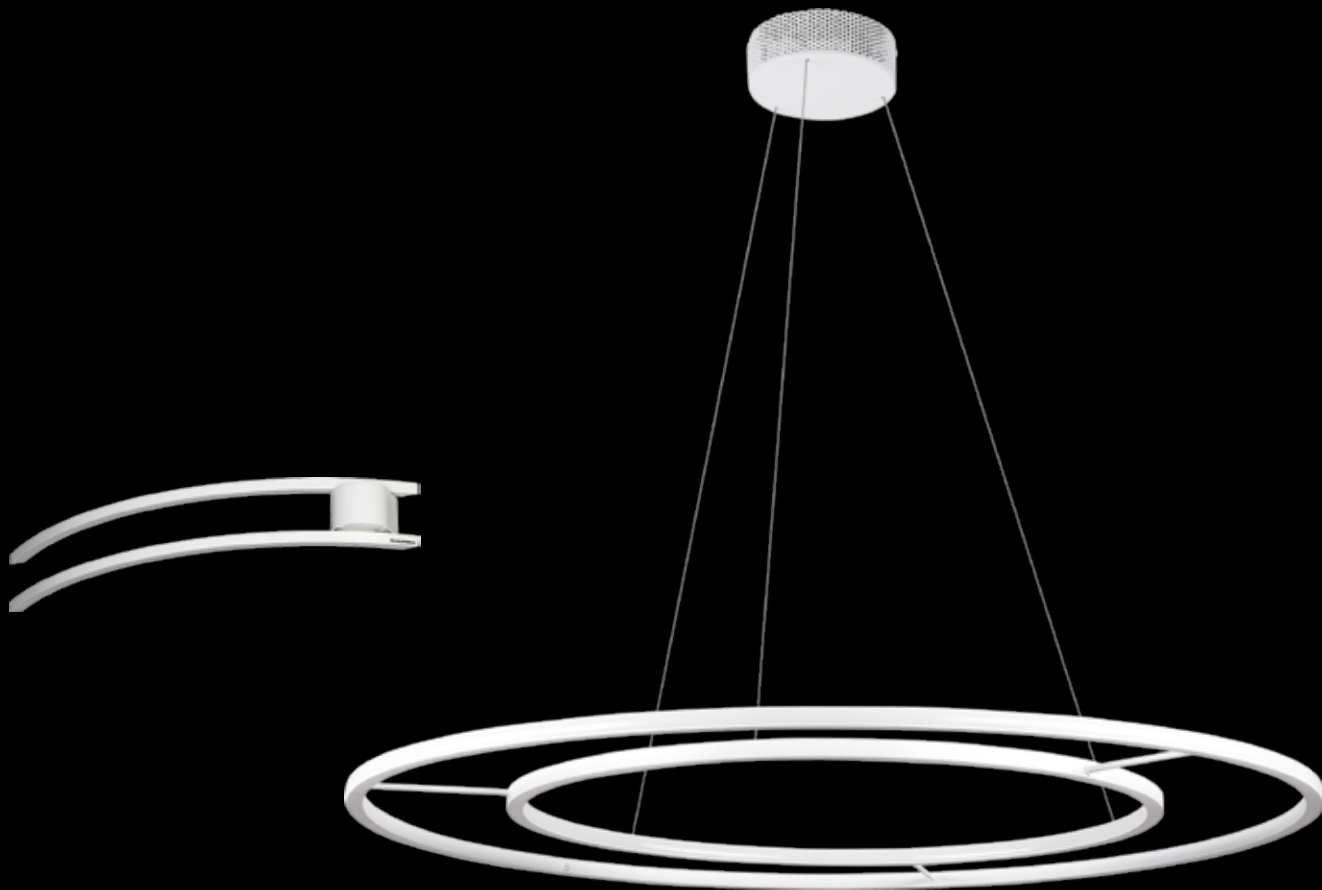

opcja II /option II

ECHO

żyrandol

Wykończenie: aluminium malowane białe lub czarne

Finish: painted aluminium black or white

	Żyrandol 60 I	Żyrandol 60 II	Żyrandol 90 I	Żyrandol 90 II	Żyrandol 120 I	Żyrandol 120 II
Nr Art.	67883	67890	67884	67891	67885	67892
→	LED 25W	LED 25W	LED 35W	LED 35W	LED 45W	LED 45W

ECHO

kinkiet II

żyrandol podwójny

Wykończenie: aluminium malowane białe lub czarne

Finish: painted aluminium black or white

	Kinkiet II	Żyrandol podwójny 60+90	Żyrandol podwójny 90+120
Nr Art.	67918	67934	67930
	LED 13W	LED 60W	LED 80W