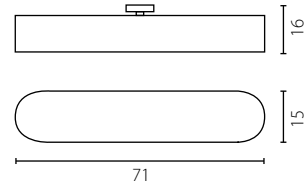

LUNGO

plafon

plafon mini

Abażur: fornir
Kolor abażura: venge*
Przysłona dolna: szkło
Wykończenie: stal nierdzewna szczotkowana

Lamp shade: veneer
Lamp shade colour: venge*
Bottom cover: glass
Finish: brushed stainless steel

	Plafon T5	Plafon R7s	Plafon mini T5	Plafon mini R7s
Nr Art.	67317	67311	67318	67313
	2x39W T5 230V		2x24W T5 230V	
		4x60W R7s 230V		3x60W R7s 230V

na zamówienie wg wzornika, strona 282*
on order according to our colour chart, page 282*