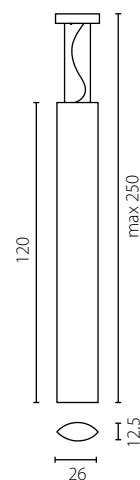

CAMINO

żyrandol S

żyrandol M

Abażur: PCV
Kolor abażura: ecru (Finlin 772)
Wykończenie: stal nierdzewna szczotkowana

Lamp shade: PCV
Lamp shade colour: cream (Finlin 772)
Finish: brushed stainless steel

	Żyrandol S	Żyrandol M	Żyrandol L
Nr Art.	66657	66658	66659
	2x23W E27 230V	3x23W E27 230V	4x23W E27 230V

na zamówienie wg wzornika, strona 277-281*
on order according to our colour chart, page 277-281*