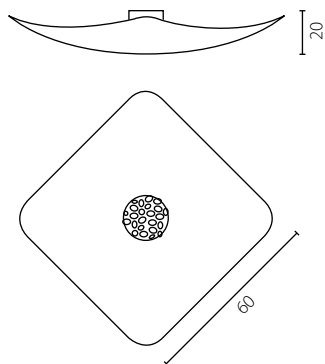

TABU

plafon