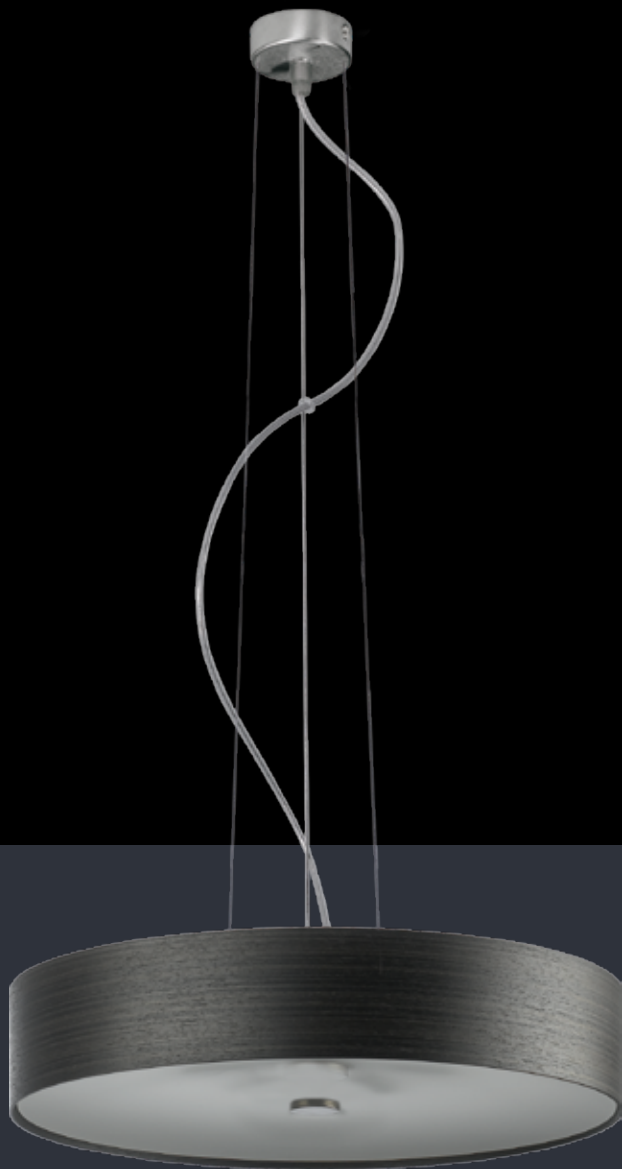

6x40W E14 230V

6x11W E14 230V

na zamówienie wg wzornika, strona 282*
on order according to our colour chart, page 282*

KAPRI

żyrandol mini

Abażur: fornir
Kolor abażura: 16 rodzajów drewna (1)*
Przysłona dolna: szkło
Wykończenie: stal nierdzewna szczotkowana
Lamp shade: veneer
Lamp shade colour: 16 types of wood (1)*
Bottom cover: glass
Finish: brushed stainless steel