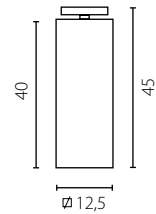

Abażur: PCV
Kolor abażura: ecru (Finlin 772)
Wykończenie: lakier szary

Lamp shade: PCV
Lamp shade colour: cream (Finlin 772)
Finish: grey powder coated

	Plafon P-4	Plafon mały	Plafon duży
Nr Art.	66133	66131	66132
	4x60W E27 230V	1x60W E27 230V	1x60W E27 230V
	4x21W E27 230V	1x21W E27 230V	1x21W E27 230V

na zamówienie wg wzornika, strona 277-281*
on order according to our colour chart, page 277-281*