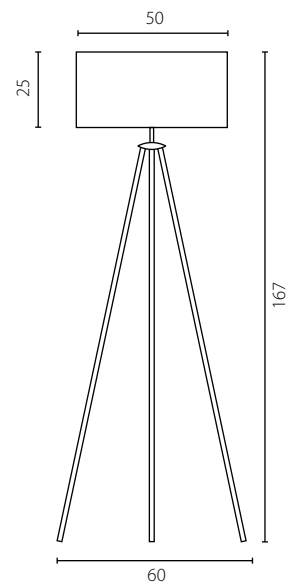

Nr Art.

67742

1x60W E27

1x24W E27

na zamówienie wg wzornika, strona 277-281*
on order according to our colour chart, page 277-281*