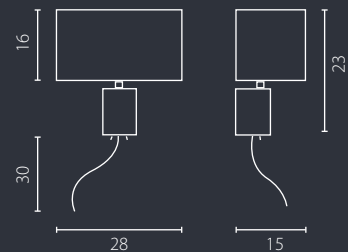

NODO FORNIR

kinkiet

Abażur: materiał plisowany
Kolor abażura: ecru (Gable)*
Wykończenie: fornir (dąb czarny)**

Lamp shade: fabric pleated
Lamp shade colour: cream (Gable)*
Finish: veneer (black oak)**

	Kinkiet	Kinkiet LED
Nr Art.	67530	67593
	1x60W E27 230V	1x60W E27 230V + LED 1x1W
	1x21W E27 230V	1x21W E27 230V + LED 1x1W

na zamówienie wg wzornika, strona 277-281*, 282**
on order according to our colour chart, page 277-281*, 282**