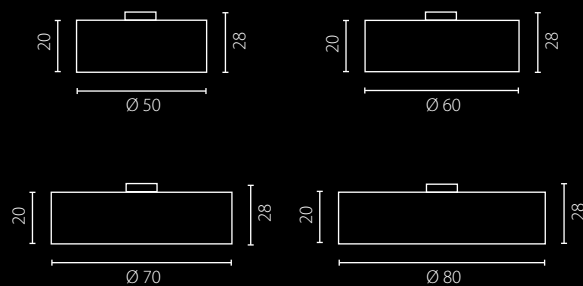

NODO METALIX

plafon

Abażur: materiał
Kolor abażura: srebrny (Metalix)*
Przysłona dolna: szkło
Wykończenie: stal nierdzewna polerowana

Lamp shade: fabric
Lamp shade colour: silver (Metalix)*
Bottom cover: glass
Finish: polished stainless steel

	Plafon 50	Plafon 60	Plafon 70	Plafon 80
Nr Art.	67550	67551	67552	67553
	4x60W E27 230V	4x60W E27 230V	6x60W E27 230V	6x60W E27 230V
	4x23W E27 230V	4x23W E27 230V	6x23W E27 230V	6x23W E27 230V

na zamówienie wg wzornika, strona 277-281*
on order according to our colour chart, page 277-281*