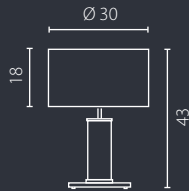

lampka nocna

NODO METALIX

Abażur: materiał
Kolor abażura: srebrny (Metalix)*
Wykończenie: stal nierdzewna polerowana i aluminium szczotkowane

Lamp shade: fabric
Lamp shade colour: silver (Metalix)*
Finish: polished stainless steel and brushed aluminium

	Lampka nocna	Lampka gabinetowa	Lampa podłogowa
Nr Art.	67547	67548	67549
	1x60W E27 230V	1x60W E27 230V	1x60W E27 230V
	1x21W E27 230V	1x23W E27 230V	1x24W E27 230V

na zamówienie wg wzornika, strona 277-281*
on order according to our colour chart, page 277-281*