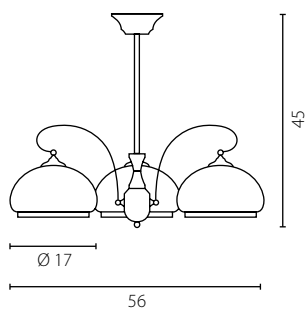

ROMA

żyrandol W-3

żyrandol W-5

Klosz: szkło
Kolor klosza: ecru
Wykończenie: mosiądz-patyna

Shade: glass
Shade colour: cream
Finish: brass-patina

	Żyrandol W-3	Żyrandol W-5
Nr Art.	66735	66734
	3x60W E27 230V	5x60W E27 230V
	3x23W E27 230V	5x23W E27 230V