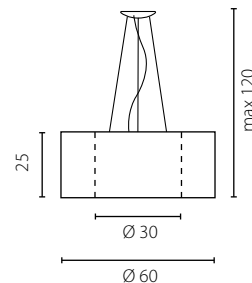

TUBUS 50, 60

żyrandol

Abażur: materiał
Kolor abażura: biały (66.8003.01)*
Przysłona dolna: membrana
Wykończenie: stal nierdzewna szczotkowana

Lamp shade: fabric
Shade colour: white (66.8003.01)*
Bottom cover: membrane
Finish: brushed stainless steel

	Żyrandol 50	Żyrandol 60
Nr Art.	67957	67958
	5x40W E27 230V	5x40W E27 230V
	5x23W E27 230V	5x23W E27 230V

na zamówienie wg wzornika, strona 277-281*
on order according to our colour chart, page 277-281*