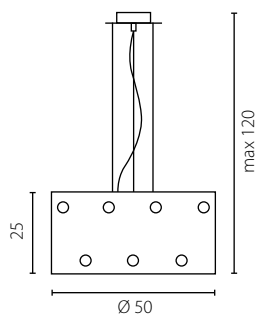

RONDO CRISTAL

żyrandol

plafon

Abażur: materiał + szlifowane szkło *

Kolor abażura: ecru (Scala 101), czarny (Percaline 35)**

Przysłona dolna: szkło

Wykończenie: stal nierdzewna szczotkowana

Lamp shade: fabric+polished glass*

Lamp shade colour: cream (Scala 101), black (Percaline 35)**

Bottom cover: glass

Finish: brushed stainless steel

	Żyrandol ecru	Żyrandol czarny	Plafon ecru	Plafon czarny
Nr Art.	67238	67239	67240	67241
	4x60W E27 230V		4x60W E27 230V	
	4x23W E27 230V		4x23W E27 230V	

na zamówienie wg wzornika, strona 277-281*, 284**
on order according to our colour chart, page 277-281*, 284**