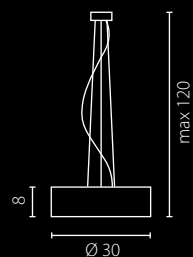

6x40W E14 230V

6x11W E14 230V

na zamówienie wg wzornika, strona 282*
on order according to our colour chart, page 282*

KAPRI

żyrandol mini

Abażur: fornir
Kolor abażura: 16 rodzajów drewna (1)*
Przysłona dolna: szkło
Wykończenie: stal nierdzewna szczotkowana
Lamp shade: veneer
Lamp shade colour: 16 types of wood (1)*
Bottom cover: glass
Finish: brushed stainless steel