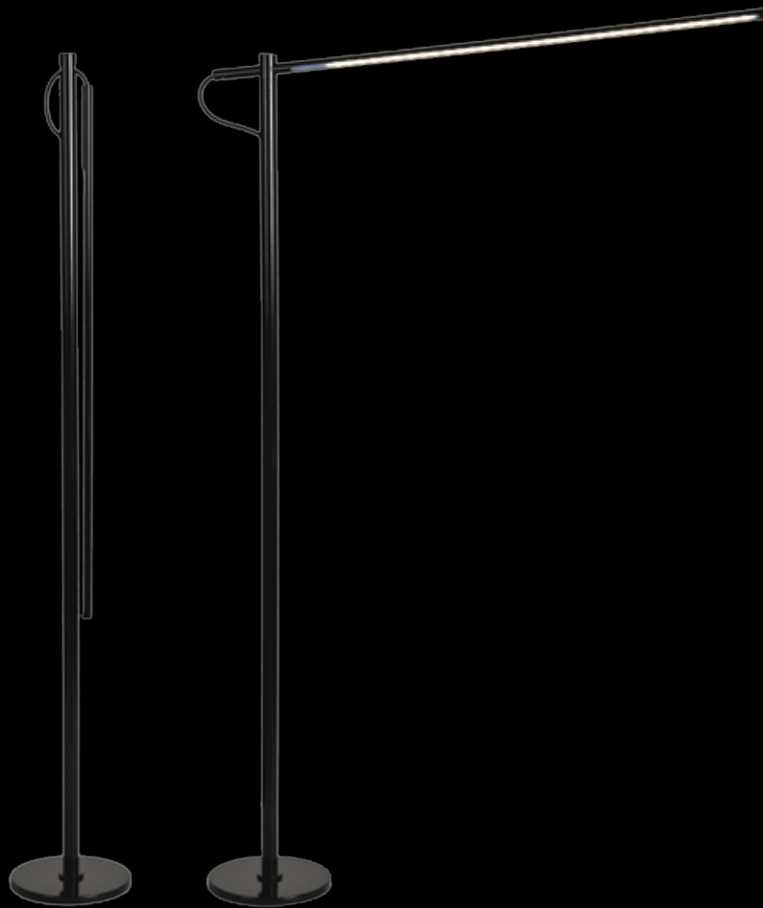

PARMA ŽYRANDOL II

FLAMING

lampa podłogowa

Wykończenie: lakier biały, czarny lub czerwony
Przysłona dolna: plexi

Finish: white, black or red lacquer
Bottom cover: plexiglas

Nr Art.

67248

LED 9W