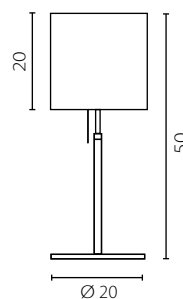

ONDE

lampka biurkowa