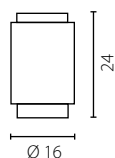

Abażur: PCV i materiał
Kolor abażura: biały/ecru (Finlin 000/Finlin 772), biały/bordo (Finlin 000/Scala 133)
Wykończenie: stal nierdzewna szczotkowana

Lamp shade: PCV and fabric
Lamp shade colour: white/ecru (Finlin 000/Finlin 772), white/claret (Finlin 000/Scala 133)
Finish: brushed stainless steel

	Plafon mały	Plafon mały	Plafon duży	Plafon duży
Nr Art.	67361	67360	67359	67358
	1x60W E27 230V		1x60W E27 230V	
	1x23W E27 230V		1x23W E27 230V	

na zamówienie wg wzornika, strona 277-281*
on order according to our colour chart, page 277-281*