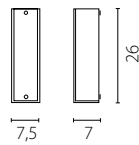

TRIAL

Klosz: szkło
Kolor klosza: opal mat
Wykończenie: lakier szary

Shade: glass
Shade colour: opal mat
Finish: grey powder coated

	Kinkiet K-1	Kinkiet K-2	Kinkiet K-3
Nr Art.	66409	66410	66411
	1x40W E14 230V	2x40W E14 230V	3x40W E14 230V
	1x11W E14 230V	2x11W E14 230V	3x11W E14 230V