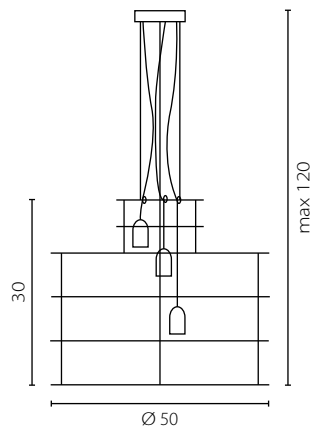

żyrandol

Abażur: wełna
Kolor abażura: ecru lub antracyt
Wykończenie: lakier biały lub czarny

Lamp shade: wool
Lamp shade colour: ecru or anthracite
Finish: white or black lacquer

	Żyrandol biały	Żyrandol biały z wełną	Żyrandol czarny	Żyrandol czarny z wełną
Nr Art.	67795	67797	67794	67796
	3x60W E27 230V	3x60W E27 230V	3x60W E27 230V	3x60W E27 230V
	3x23W E27 230V	3x23W E27 230V	3x23W E27 230V	3x23W E27 230V