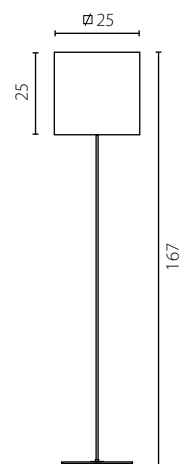

na zamówienie wg wzornika, strona 277-281*
 on order according to our colour chart, page 277-281*

plafon

lampka biurkowa

lampa podłogowa

EKO VENGE

Abażur: PCV
Kolor abażura: biały (Finlin 000)
Wykończenie: lakier szary i drewno venge