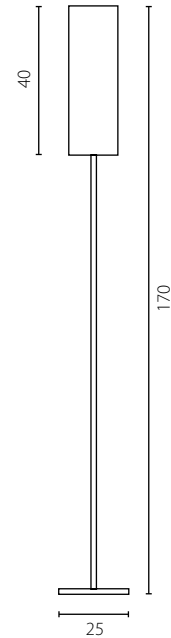

Abażur: PCV
Kolor abażura: ecru (Finlin 772)
Wykończenie: lakier szary

Lamp shade: PCV
Lamp shade colour: cream (Finlin 772)
Finish: grey powder coated

	Żyrandol W-3	Kinkiet	Lampa podłogowa
Nr Art.	66667	66297	66336
	3x60W E27 230V	1x60W E27 230V	1x60W E27 230V
	3x21W E27 230V	1x21W E27 230V	1x23W E27 230V

na zamówienie wg wzornika, strona 277-281*
on order according to our colour chart, page 277-281*