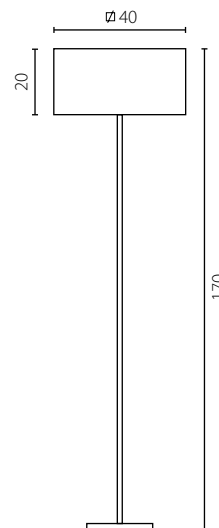

CALIPSO

Abażur: materiał
Kolor abażura: pomarańczowy (Percaline 51)
Przystona dolna: plexi (lampa podłogowa)
Wykończenie: lakier szary

Lamp shade: fabric
Lamp shade colour: orange (Percaline 51)
Bottom cover: plexiglas (floor lamp)
Finish: grey powder coated

	Lampka biurkowa	Lampa podłogowa
Nr Art.	48618	48619
	1x60W E27 230V	4x60W E27 230V
	1x23W E27 230V	4x23W E27 230V

na zamówienie wg wzornika, strona 277-281*
on order according to our colour chart, page 277-281*