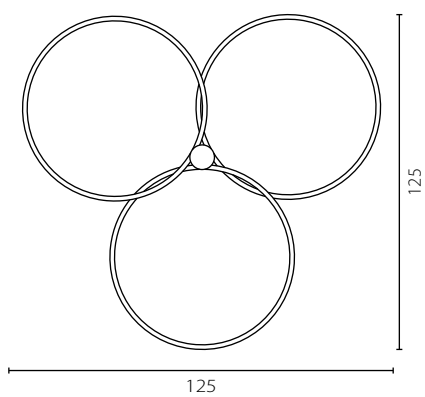

ECHO

plafon OLIMP

Wykończenie: aluminium malowane białe lub czarne

Finish: painted aluminium black or white