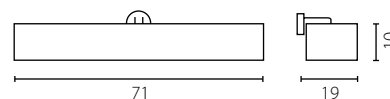

Abażur: fornir
Kolor abażura: venge*
Przysłona dolna: szkło
Wykończenie: stal nierdzewna szczotkowana

Lamp shade: veneer
Lamp shade colour: venge*
Bottom cover: glass
Finish: brushed stainless steel

	Kinkiet T5	Kinkiet R7s	Kinkiet mini T5	Kinkiet mini R7s
Nr Art.	67319	67312	67320	67314
	2x39W T5 230V		2x24W T5 230V	
		4x60W R7s 230V		3x60W R7s 230V

na zamówienie wg wzornika, strona 282*
on order according to our colour chart, page 282*