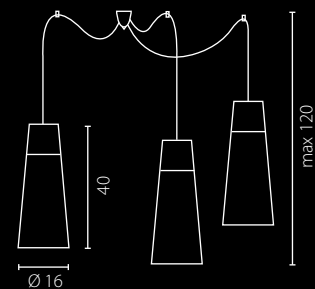

KOMA

żyrandol W-3

Abażur: materiał/PCV
Kolor abażura: pomarańcz, bordo, brąz, srebro
Wykończenie: lakier szary

Lamp shade: fabric/PCV
Shade colour: orange, claret, brown, silver
Finish: grey powder coated

pomarańcz
(Percaline 51)

bordo
(Scala 133)

brąz
(Percaline 569)

srebro
(Tarlatane arg)

Nr Art.

67073

67070

67071

67072

3x60W E27 230V

3x23W E27 230V

na zamówienie wg wzornika, strona 277-281*
on order according to our colour chart, page 277-281*