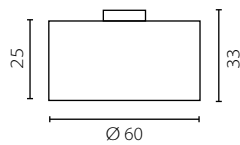

BLISS

plafon

Abażur: materiał (wzór widoczny po zapaleniu)

Kolor abażura: malinowy (Arenal Frambuesa), koralowy (Arenal Coral), kremowy (Arenal Salmon)*

Przysłona dolna: szkło

Wykończenie: stal nierdzewna polerowana

Lamp shade: fabric (pattern visible after switching on)

Lamp shade colour: raspberry, (Arenal Frambuesa) Coral (Arenal Coral) or cream (Arenal Salmon)*

Bottom cover: glass

Finish: polished stainless steel

	Plafon 50	Plafon 60	Plafon70	Plafon80
Nr Art.	67848	67849	67850	67851
	4x60W E27 230V	4x60W E27 230V	6x60W E27 230V	6x60W E27 230V
	4x23W E27 230V	4x23W E27 230V	6x23W E27 230V	6x23W E27 230V

na zamówienie wg wzornika, strona 277-281*

on order according to our colour chart, page 277-281*