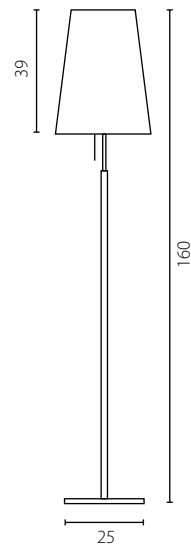

BELL

lampka nocna

lampa gabinetowa

lampa podłogowa