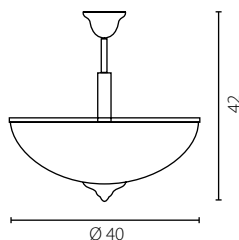

ROMA

żyrandol 40

plafon 15

plafon 30

Klosz: szkło
Kolor klosza: ecru
Wykończenie: mosiądz-patina

Shade: glass
Shade colour: cream
Finish: brass-patina

	Żyrandol 40	Plafon 15	Plafon 30
Nr Art.	66736	66151	66152
	3x60W E27 230V	1x60W E27 230V	2x60W E27 230V
	3x23W E27 230V	1x23W E27 230V	2x23W E27 230V