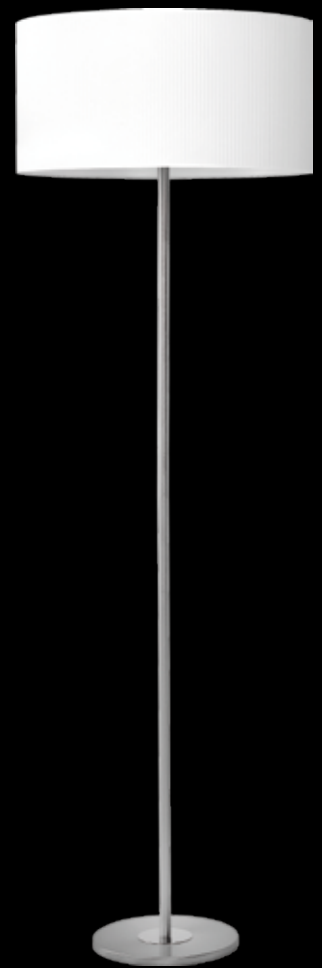

lampa podłogowa