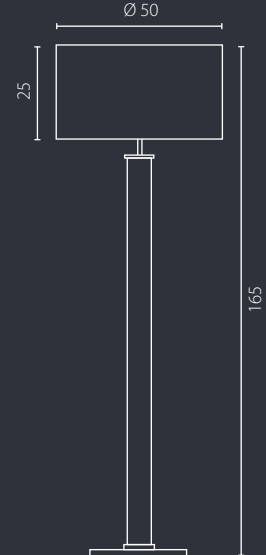

na zamówienie wg wzornika, strona 277-281*
on order according to our colour chart, page 277-281*

NODO METALIX LAMPKA NOCNA

NODO KOLOR

lampka nocna

lampka gabinetowa

lampa podłogowa

Abażur: materiał
Kolor abażura: biały (Palmeras Blanco), czarny (6618.8082.18), czarno-srebrny (Mayfair)*
Wykończenie: lakier biały, czerwony lub czarny