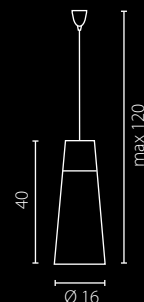

na zamówienie wg wzornika, strona 277-281*
on order according to our colour chart, page 277-281*

KOMA

żyrandol W-1

Abażur: materiał/PCV
 Kolor abażura: pomarańcz, bordo, brąz, srebro
 Wykończenie: lakier szary