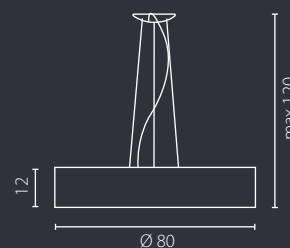

Abażur: materiał (TONGA ECRU - PCV)

Kolor abażura: biały (66.8003.01), brąz (Percaline 569), ecru (Finlin 772), czarny (Percaline 35)*

Wykończenie: stal nierdzewna szczotkowana

Przyłona dolna: szkło

Lamp shade: fabric (TONGA ECRU - PCV)

Lamp shade colour: white (66.8003.01), brown (Percaline 569), cream (Finlin 772), black (Percaline 35)*

Finish: brushed stainless steel

Bottom cover: glass

	Tonga 60	Tonga 70	Tonga 80
Nr Art.	67250	67251	67408
	4x60W E27 230V	6x60W E27 230V	6x60W E27 230V
	4x23W E27 230V	6x23W E27 230V	6x23W E27 230V

na zamówienie wg wzornika, strona 277-281*

on order according to our colour chart, page 277-281*