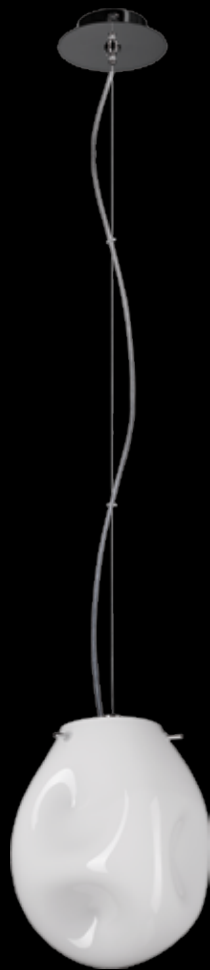

PIANO

plafon

Wykończenie: lakier biały lub czarny

Finish: white or black lacquer

	Plafon mini biały	Plafon mini czarny	Plafon midi biały	Plafon midi czarny	Plafon maxi biały	Plafon maxi czarny
Nr Art.	67724	67728	67725	67729	67726	67730
	1x50W GU10 230V		1x50W GU10 230V		1x50W GU10 230V	