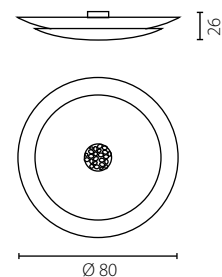

Klosz: szkło piaskowane i kamienie półszlachetne*

Kolor klosza: biały

Wykończenie: szara farba strukturalna

Shade: sandblasted glass and semi precious stones*

Shade colour: white

Finish: grey powder coated

	Plafon 60 pojedynczy	Plafon 60 podwójny	Plafon podwójny 60 + 80
Nr Art.	67391	67390	67412
	1x60W E27 230V	1x60W E27 230V	3x60W E27 230V + 1x40W G9 230V
	1x23W E27 230V	1x23W E27 230V	3x23W E27 230V + 1x40W G9 230V

na zamówienie wg wzornika, strona 283*
on order according to our colour chart, page 283*