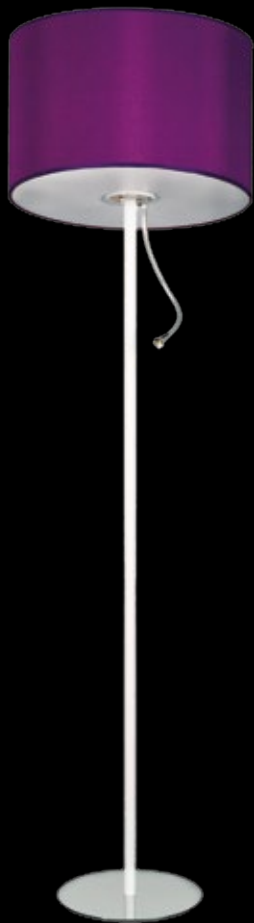

FJARA

lampa podłogowa I

Abażur: materiał
Kolor abażura: szafirowy (66.8003.54), purpurowy (66.8003.73)*
Przysłona dolna: membrana
Wykończenie: lakier biały

Lamp shade: fabric
Lamp shade colour: sapphire (66.8003.54) or purple (66.8003.73)*
Bottom cover: membrane
Finish: white lacquer