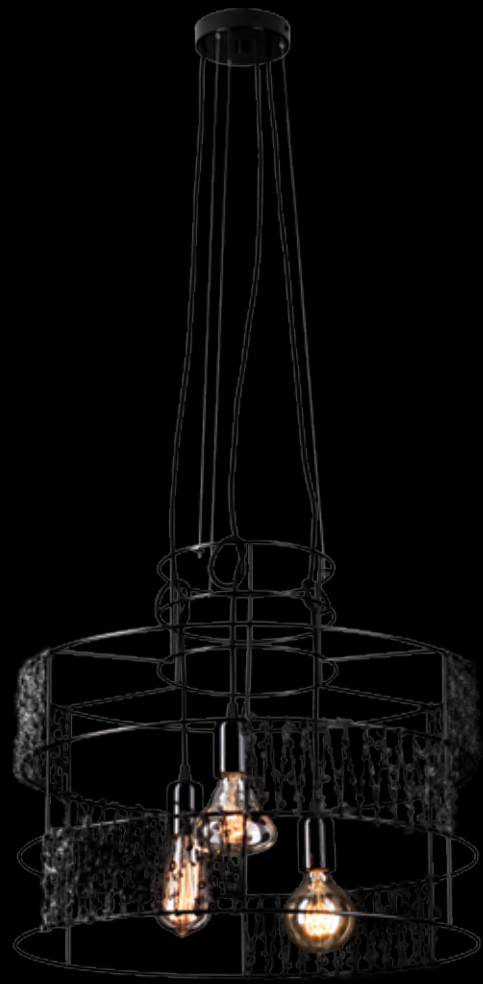

LANA

Abażur: wełna
Kolor abażura: ecru lub antracyt
Wykończenie: lakier biały lub czarny

Lamp shade: wool
Lamp shade colour: ecru or anthracite
Finish: white or black lacquer

	Żyrandol biały	Żyrandol biały z wełną	Żyrandol czarny	Żyrandol czarny z wełną
Nr Art.	67795	67797	67794	67796
	3x60W E27 230V	3x60W E27 230V	3x60W E27 230V	3x60W E27 230V
	3x23W E27 230V	3x23W E27 230V	3x23W E27 230V	3x23W E27 230V