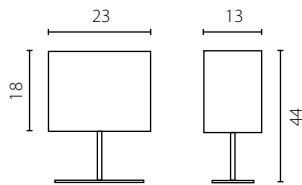

Abażur: materiał
Kolor abażura: biały (66.8003.01)
Wykończenie: lakier biały

Lamp shade: fabric
Lamp shade colour: white (66.8003.01)
Finish: white lacquer

	Lampka biurkowa	Lampa podłogowa
Nr Art.	67990	67991
	1x60W E27 230V	2x60W E27 230V
	1x23W E27 230V	2x23W E27 230V

na zamówienie wg wzornika, strona 277-281*
on order according to our colour chart, page 277-281*