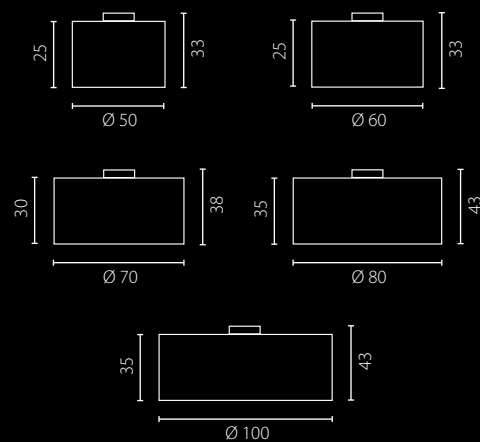

RONDO RAFIA

plafon

Abażur: materiał - Rafia
Kolor abażura: ecru (Rafia 002)*
Przysłona dolna: szkło (Ø 100 membrana)
Wykończenie: stal nierdzewna szczotkowana

Lamp shade: fabric - Rafia
Lamp shade colour: cream (Rafia 002)*
Bottom cover: glass (Ø 100 membrane)
Finish: brushed stainless steel

	Plafon 50	Plafon 60	Plafon 70	Plafon 80	Plafon 100
Nr Art.	66175	67051	67052	67053	67414
	4x60W E27 230V	4x60W E27 230V	6x60W E27 230V	6x60W E27 230V	6x60W E27 230V
	4x23W E27 230V	4x23W E27 230V	6x23W E27 230V	6x23W E27 230V	6x23W E27 230V

na zamówienie wg wzornika, strona 277-281*
on order according to our colour chart, page 277-281*