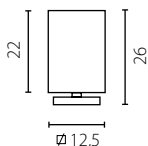

Abażur: PCV
Kolor abażura: ecru (Finlin 772)
Wykończenie: lakier szary

Lamp shade: PCV
Lamp shade colour: cream (Finlin 772)
Finish: grey powder coated

	Lampka nocna mała	Lampka nocna duża	Lampka biurkowa	Lampa podłogowa Max
Nr Art.	66334	66335	66350	66342
	1x60W E27 230V	1x60W E27 230V	1x60W E27 230V	4x60W E27 230V
	1x21W E27 230V	1x21W E27 230V	1x21W E27 230V	4x23W E27 230V

na zamówienie wg wzornika, strona 277-281*
on order according to our colour chart, page 277-281*