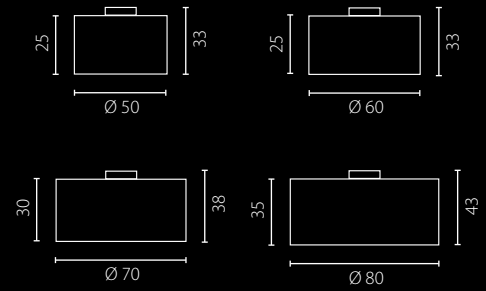

NODO KOLOR

plafon

Abażur: materiał
Kolor abażura: biały (Palmeras Blanco), czarny (6618.8082.18), czarno-srebrny (Mayfair)*
Wykończenie: lakier biały, czerwony lub czarny
Przystłona dolna: szkło

Lamp shade: fabric
Lamp shade colour: white (Palmeras Blanco), black (6618.8082.18), black-silver (Mayfair)*
Finish: lacquer white, red or black
Bottom cover: glass

	Plafon 50	Plafon 60	Plafon 70	Plafon 80
Nr Art.	67602	67603	67604	67605
	4x60W E27 230V	4x60W E27 230V	6x60W E27 230V	6x60W E27 230V
	4x23W E27 230V	4x23W E27 230V	6x23W E27 230V	6x23W E27 230V

na zamówienie wg wzornika, strona 277-281*
on order according to our colour chart, page 277-281*