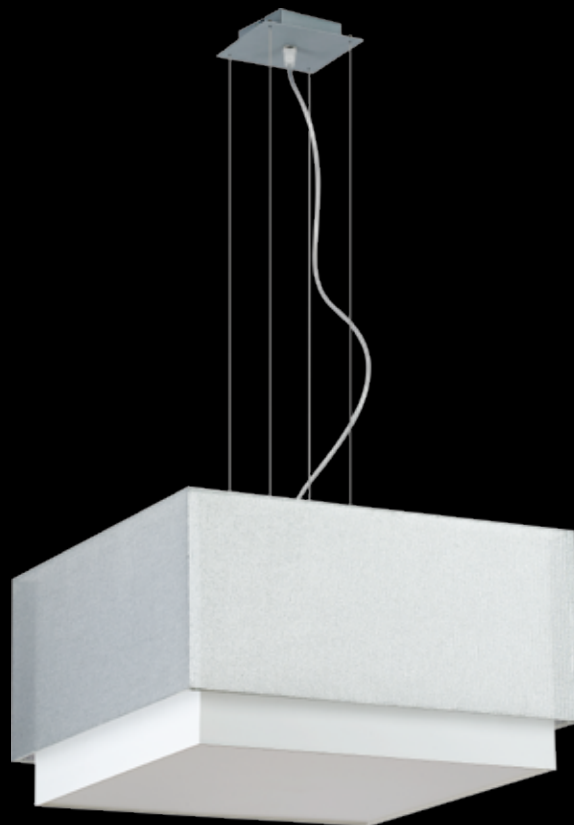

LASTRA

żyrandol W-3

żyrandol W-4

Abażur: PCV i materiał

Kolor abażura: biały/srebrna siatka (Finlin 000/Tarlatane arg), biały/bordo (Finlin 000/Scala 133)

Wykończenie: stal nierdzewna szczotkowana

Przysłona dolna: plexi

Lamp shade: PCV and fabric

Lamp shade colour: white/silver net (Finlin 000/Tarlatane arg), white/claret (Finlin 000/Scala 133)

Finish: brushed stainless steel

Bottom cover: plexiglass

Żyrandol W-3 srebro

Żyrandol W-3 bordo

Żyrandol W-4 srebro

Żyrandol W-4 bordo

Nr Art.	66994	66993	66996	66995
	4x40W E27 230V		4x60W E27 230V	
	4x23W E27 230V		4x23W E27 230V	

na zamówienie wg wzornika, strona 277-281*
on order according to our colour chart, page 277-281*