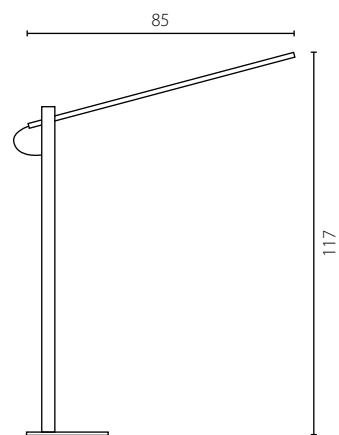

FLAMING FORNIR

lampa podłogowa

Wykończenie: fornir* i aluminium malowane (białe, czarne lub czerwone)
Przysłona dolna: plexi

Finish: veneer* and painted aluminium (white, black or red)
Bottom cover: plexiglas