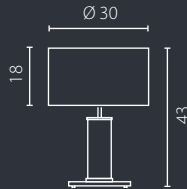

Abażur: materiał
Kolor abażura: biały (Palmeras Blanco), czarny (6618.8082.18), czarno-srebrny (Mayfair)*
Wykończenie: lakier biały, czerwony lub czarny

Lamp shade: fabric
Lamp shade colour: white (Palmeras Blanco), black (6618.8082.18), black-silver (Mayfair)*
Finish: lacquer white, red or black

	Lampka nocna	Lampka gabinetowa	Lampa podłogowa
Nr Art.	67599	67600	67601
	1x60W E27 230V	1x60W E27 230V	1x60W E27 230V
	1x21W E27 230V	1x23W E27 230V	1x24W E27 230V

na zamówienie wg wzornika, strona 277-281*
on order according to our colour chart, page 277-281*