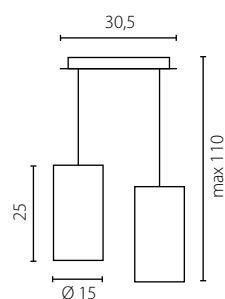

RING

żyrandol W-2 belka

żyrandol W-3 belka