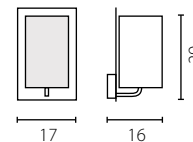

Abażur: PCV
Kolor abażura: biały (Finlin 000)
Wykończenie: lakier szary

Lamp shade: PCV
Lamp shade colour: white (Finlin 000)
Finish: grey powder coated

	Plafon P-3	Plafon P-1	Kinkiet
Nr Art.	67281	67280	67283
	3x60W E27 230V	1x60W E27 230V	1x60W E27 230V
	3x21W E27 230V	1x21W E27 230V	1x21W E27 230V

na zamówienie wg wzornika, strona 277-281*
on order according to our colour chart, page 277-281*