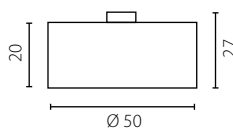

RING

żyrandol W-4

plafon P-4

kinkiet

Abażur: PCV
Kolor abażura: biały (Finlin 000)
Przystłona dolna: plexi (żyrandol W-4, plafon P-4)
Wykończenie: lakier szary, chrom (kinkiet) i drewno venge

Lamp shade: PCV
Lamp shade colour: white (Finlin 000)
Bottom cover: plexi (suspension W-4, wall lamp P-4)
Finish: grey powder coated, chrome (wall lamp) and wood venge

	Żyrandol W-4	Plafon P-4	Kinkiet
Nr Art.	67275	67270	67271
	4x60W E27 230V	4x60W E27 230V	1x60W E27 230V
	4x23W E27 230V	4x23W E27 230V	1x21W E27 230V

na zamówienie wg wzornika, strona 277-281*
on order according to our colour chart, page 277-281*