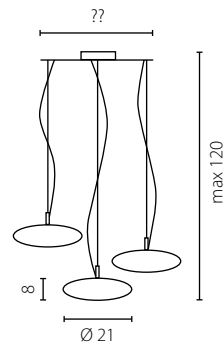

Klosz: kamienie półszlachetne*
Kolor klosza: cytryn, karneol, ametyst, kwarc różowy oraz kryształ górski
Wykończenie: chrom

Shade: semi precious stones*
Shade colour: amethyst, mountain cristal, pink quartz, citrine and cornelian
Finish: chrome

	Lampka biurkowa	Żyrandol W-1	Żyrandol W-3
Nr Art.	67455	67451	67452
	1x40W G9 230V	1x40W G9 230V	3x40W G9 230V

na zamówienie wg wzornika, strona 283*
on order according to our colour chart, page 283*