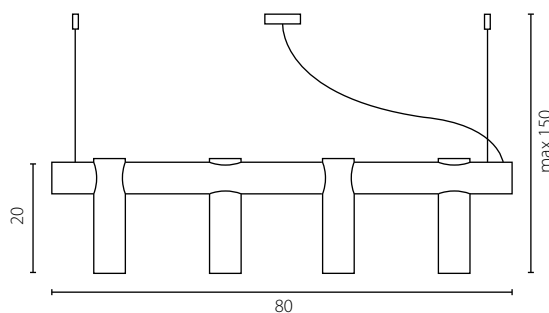

PIANOSA

żyrandol W-2

kinkiet

żyrandol W-4

Wykończenie: aluminium malowane białe lub czarne

Finish: painted aluminium white or black

	Żyrandol W-2 biały	Żyrandol W-2 czarny	Kinkiet biały	Kinkiet czarny	Żyrandol W-4 biały	Żyrandol W-4 czarny
Nr Art.	67970	67979	67969	67978	67971	67980
	2x50W GU10 230V	2x50W GU10 230V	2x50W GU10 230V	2x50W GU10 230V	4x50W GU10 230V	4x50W GU10 230V