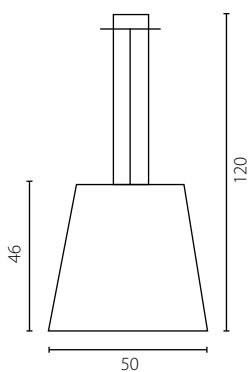

zyrandol 50

BELL

Abażur: materiał
Kolor abażura: biały (66.8003.01)*
Wykończenie: stal nierdzewna szczotkowana

Lamp shade: fabric
Lamp shade colour: white (66.8003.01)*
Finish: brushed stainless steel

	Żyrandol 50	Żyrandol 70
Nr Art.	67568	67559
	3x60W E27 230V	3x60W E27 230V
	3x23W E27 230V	3x23W E27 230V

na zamówienie wg wzornika, strona 277-281*
on order according to our colour chart, page 277-281*