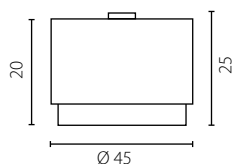

Abażur: PCV i materiał
Kolor abażura: biały/ecru (Finlin 000/Finlin 772), biały/bordo (Finlin 000/Scala 133)
Wykończenie: stal nierdzewna szczotkowana
Przysłona dolna: plexi

Lamp shade: PCV and fabric
Lamp shade colour: white/ecru (Finlin 000/Finlin 772), white/claret (Finlin 000/Scala 133)
Finish: brushed stainless steel
Bottom cover: plexiglass

	Plafon P-3 ecru	Plafon P-3 bordo	Plafon P-4 ecru	Plafon P-4 bordo
Nr Art.	67046	67045	67050	67049
	3x40W E27 230V		4x60W E27 230V	
	3x23W E27 230V		4x23W E27 230V	

na zamówienie wg wzornika, strona 277-281*
on order according to our colour chart, page 277-281*