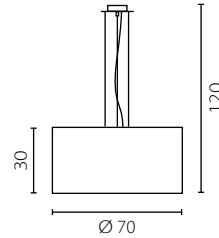

ONDE

żyrandol