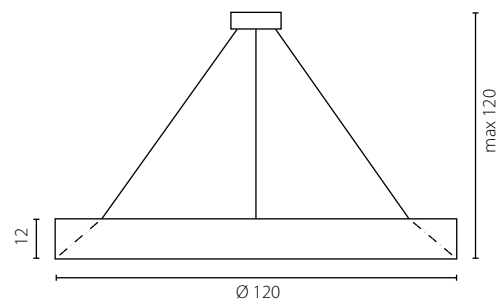

Nr Art.

67742

1x60W E27

1x24W E27

na zamówienie wg wzornika, strona 277-281*
on order according to our colour chart, page 277-281*

NAPA LAMPA PODŁOGOWA

FOG

żyrandol