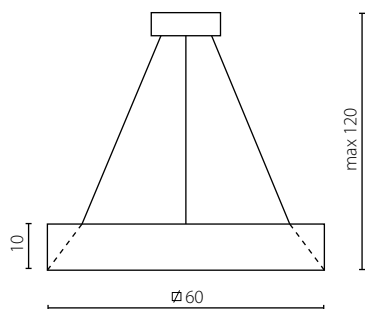

Żyrandol 60

Żyrandol 90

Nr Art.	67793	67799
Moc max.	60W	90W
Zasilanie	230V, 50Hz	230V, 50Hz

Lampa zawiera wbudowany moduł LED

The luminaire includes built-in LED modules

* na zamówienie wg wzornika, strona 128
* on order according to our colour chart 128