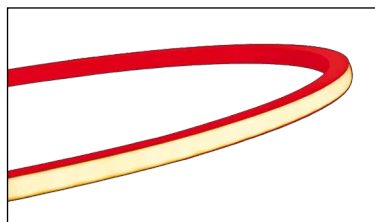

PROFIL ALUMINIOWY / ALUMINIUM PROFILE

ECHO

żyrandol

Wykończenie: lakier biały, czarny, czerwony, szary lub złoty
Przysłona: PC

Finish: white, black, red, grey or gold lacquer
Cover: PC

opcja I /option I

opcja II /option II