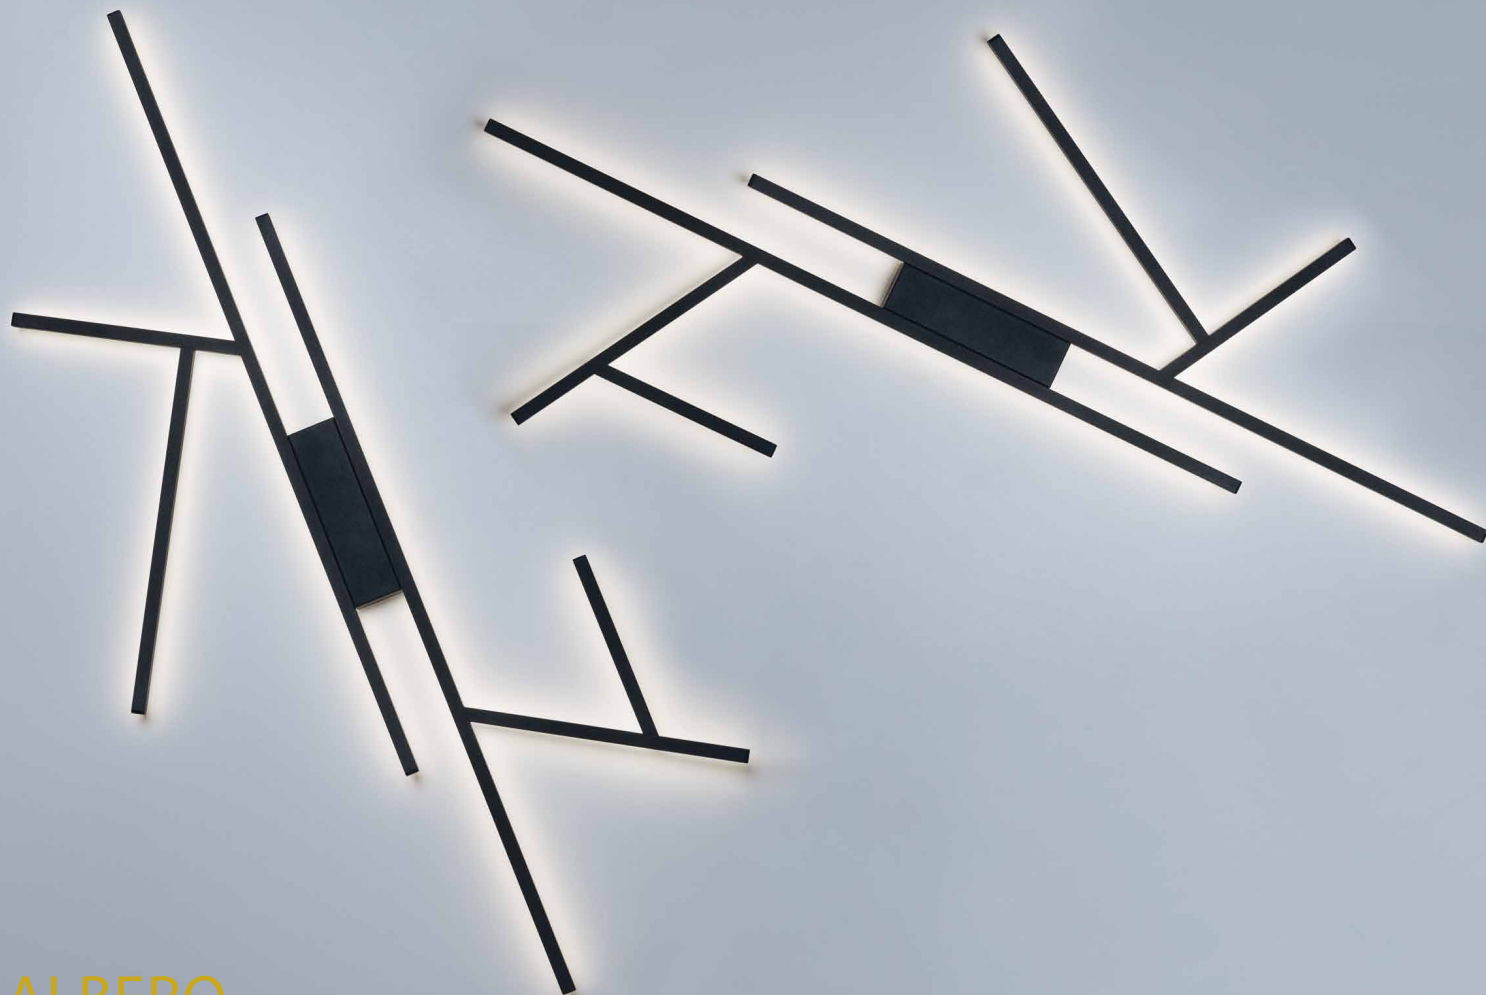

ALBERO

kinkiet

Wykończenie: lakier biały, czarny, czerwony, szary lub złoty
Przyłona: PC

Finish: white, black, red, grey or gold lacquer
Cover: PC