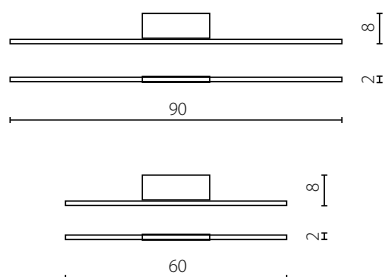

LISTWA LED KOLOR KINKIET

LISTWA LED KOLOR

kinkiet

Wykończenie: lakier biały, czarny, czerwony lub złoty
Przysłona dolna: PC

Finish: white, black, red or gold lacquer
Bottom cover: PC

	Kinkiet 60	Kinkiet 90	Kinkiet 110	Kinkiet 150
Nr Art.	67010	67011	67012	67013
Moc max.	10W 370 lm	14W 590 lm	16W 750 lm	22W 1050 lm
Zasilanie	230V, 50Hz	230V, 50Hz	230V, 50Hz	230V, 50Hz