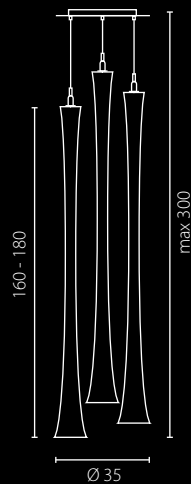

TUBO ŻYRANDOL W-2

SIGARO

Klosz: szkło
Kolor klosza: transparentny
Wykończenie: chrom

żyrandol

Lampshade: glass
Lampshade colour: transparent
Finish: chrome

Żyrandol transparentny

Nr Art.	66172
Moc max.	1x50W
Trzonek	GU10
Zasilanie	230V, 50Hz