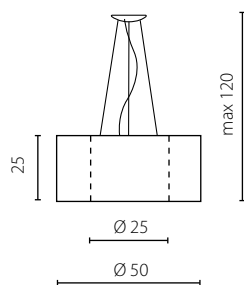

Żyrandol 50

Żyrandol 60

	Żyrandol 50	Żyrandol 60
Nr Art.	67957	67958
Moc max.	5x40W	5x40W
Trzonek	E27	E27
Zasilanie	230V, 50Hz	230V, 50Hz

* na zamówienie wg wzornika, strona 128
* on order according to our colour chart 128