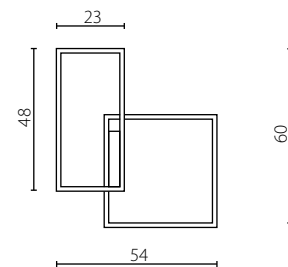

Plafon duży

Plafon mały

	Plafon duży	Plafon mały
Nr Art.	66308	66305
Moc max.	50W	35W
Zasilanie	230V, 50Hz	230V, 50Hz

Lampa zawiera wbudowany moduł LED

The luminaire includes built-in LED modules

AKIRA PLAFON DUŻY