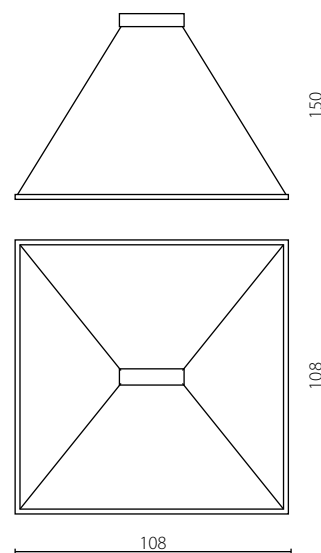

Żyrandol 108

Nr Art.	67027	67028
Moc max.	45W | 1930 lm	54W | 2330 lm
Zasilanie	230V, 50Hz	230V, 50Hz

Lampa zawiera wbudowany moduł LED

The luminaire includes built-in LED modules