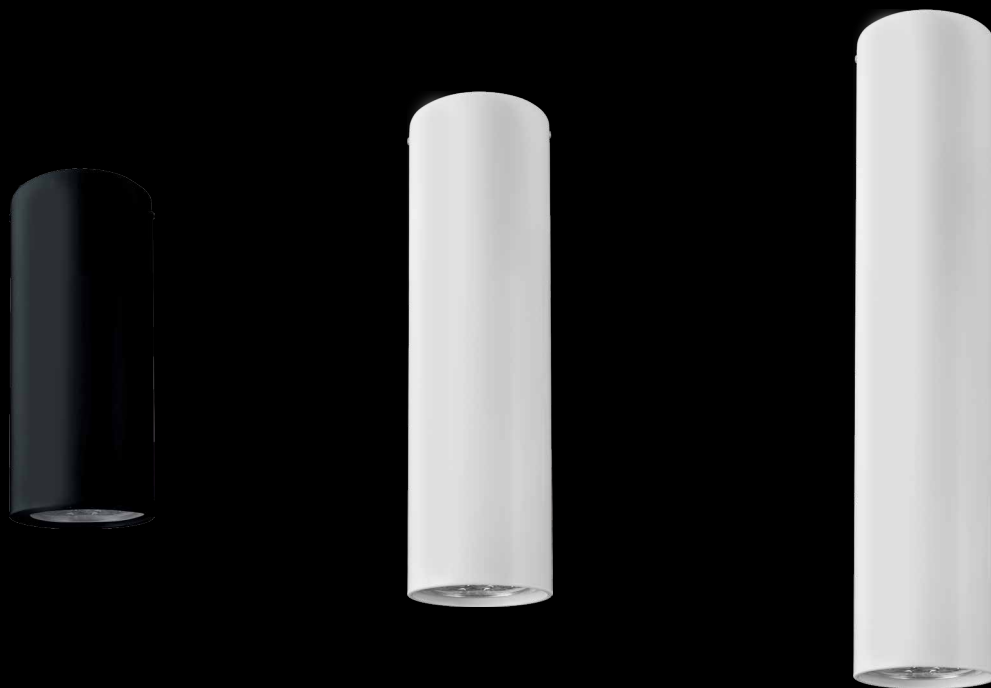

Żyrandol
maxi czarny

	Żyrandol mini biały	Żyrandol mini czarny	Żyrandol midi biały	Żyrandol midi czarny	Żyrandol maxi biały	Żyrandol maxi czarny
Nr Art.	67739	67740	67737	67738	67735	67736
Moc max.	1x50W	1x50W	1x50W	1x50W	1x50W	1x50W
Trzonek	GU10	GU10	GU10	GU10	GU10	GU10
Zasilanie	230V, 50Hz	230V, 50Hz	230V, 50Hz	230V, 50Hz	230V, 50Hz	230V, 50Hz