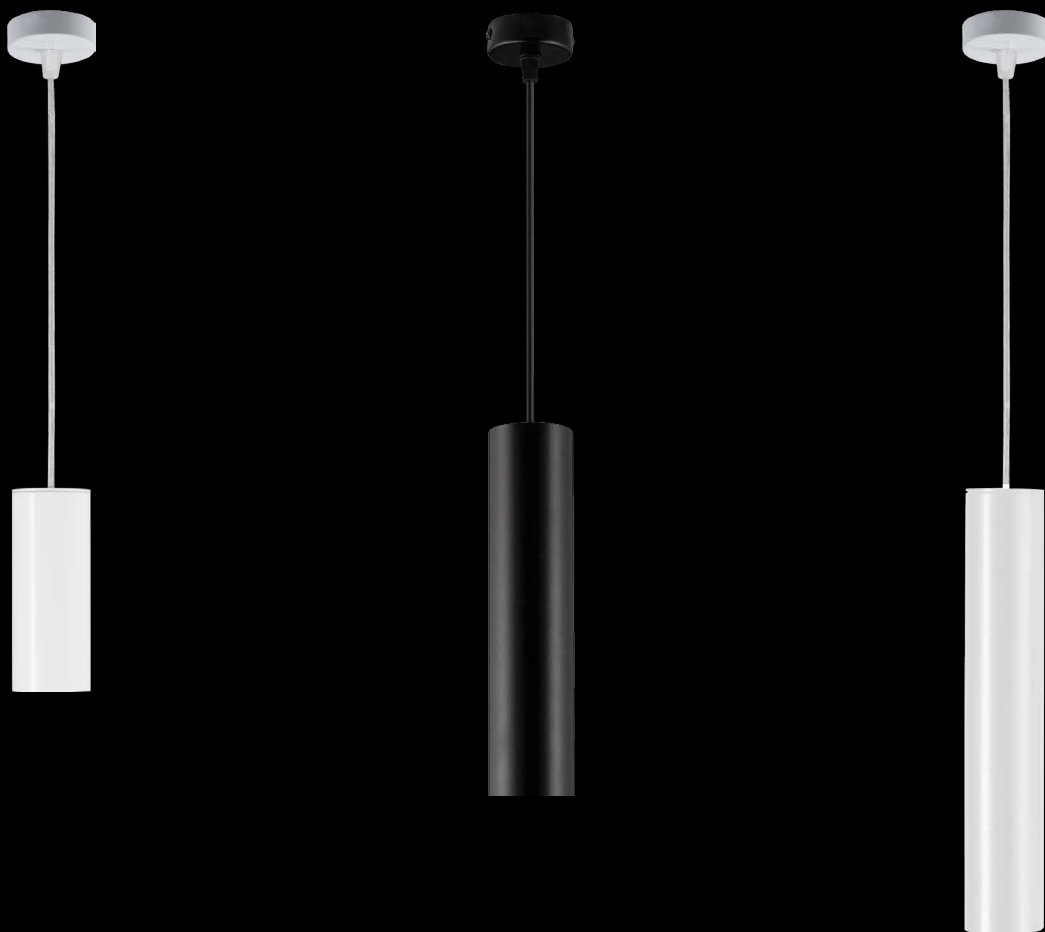

AURA PLAFON 80

PIANO

żyrandol W-5

Wykończenie: lakier biały lub czarny

Finish: white or black lacquer

Żyrandol W-5

Nr Art.	67968
Moc max.	5x50W
Trzonek	GU10
Zasilanie	230V, 50Hz

PIANO