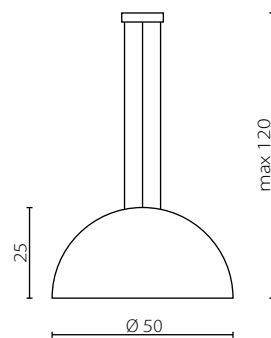

Nr Art.	66153
Moc max.	1x60W
Trzonek	E27
Zasilanie	230V, 50Hz

LOTTA LAMPA PODŁOGOWA

BLUM

żyrandol

Wykończenie: biały lakier
Przystłona dolna: szkło

Finish: white lacquer
Bottom cover: glass

Żyrandol

Nr Art.	66755
Moc max.	3x60W
Trzonek	E27
Zasilanie	230V, 50Hz