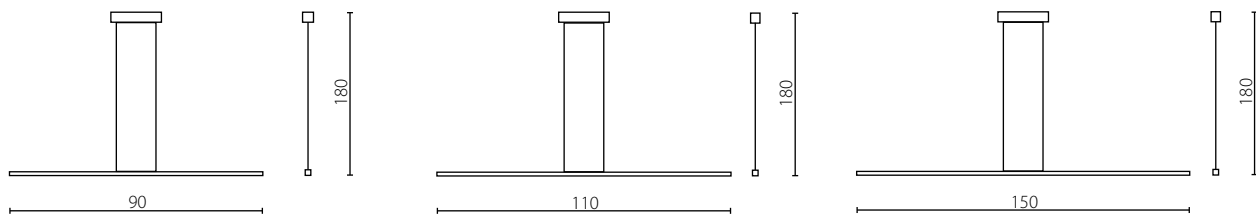

Żyrandol 90	Żyrandol 110	Żyrandol 150
Nr Art.	67001	67534	67535
Moc max.	14W | 590 lm	16W | 750 lm	22W | 1050 lm
Zasilanie	230V, 50Hz	230V, 50Hz	230V, 50Hz

Lampa zawiera wbudowany moduł LED

The luminaire includes built-in LED modules