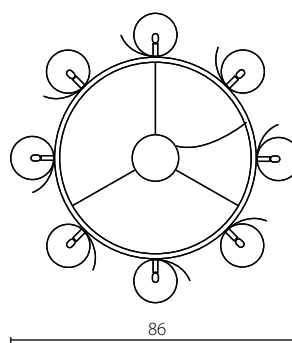

Żyrandol

Nr Art.	67774
Moc max.	8x25W
Trzonek	G9
Zasilanie	230V, 50Hz