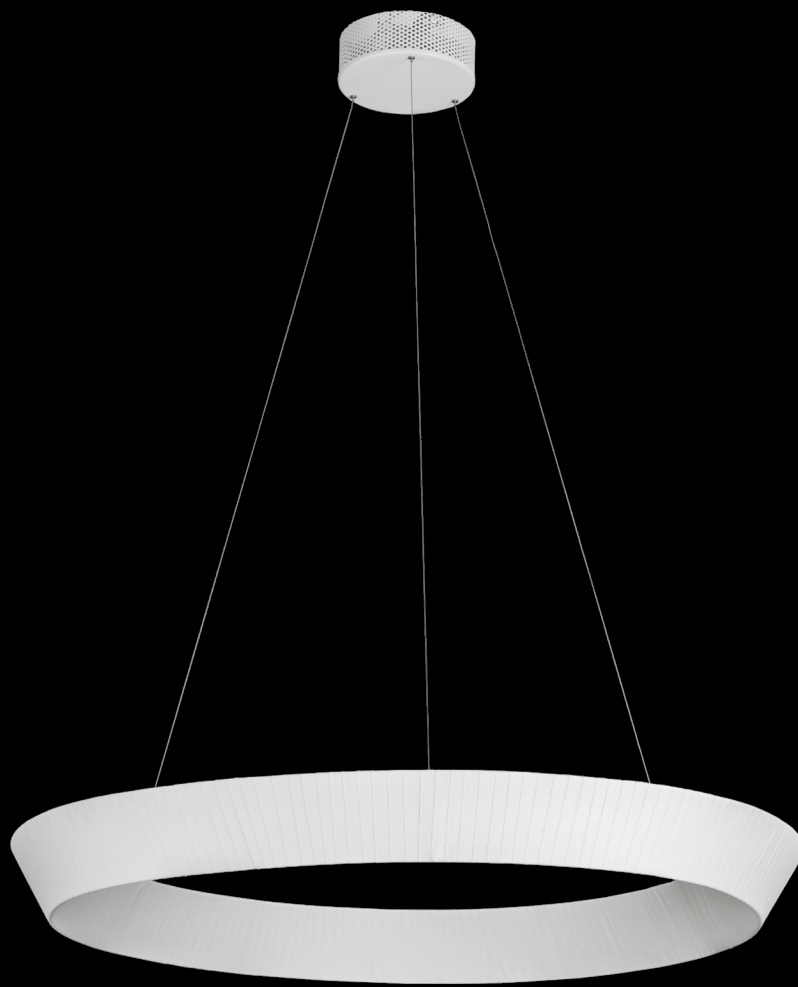

ASPEN GALAXIA

RETRO

żyrandol W-2

Klosz: szkło
Kolor klosza: opal mat
Wykończenie: złoty lub biały lakier

Lampshade: glass
Lampshade colour: opal matt
Finish: gold or white lacquer

Żyrandol W-2

Nr Art.	67770
Moc max.	2x60W
Trzonek	E27
Zasilanie	230V, 50Hz