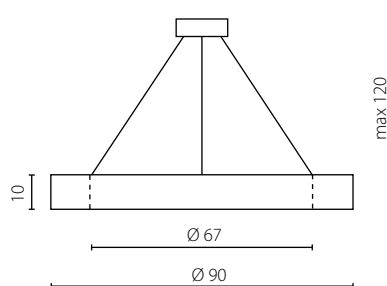

Żyrandol 60

Żyrandol 90

Żyrandol 120

	Żyrandol 60	Żyrandol 90	Żyrandol 120
Nr Art.	67718	67719	67720
Moc max.	35W	55W	70W
Zasilanie	230V, 50Hz	230V, 50Hz	230V, 50Hz

Lampa zawiera wbudowany moduł LED

The luminaire includes built-in LED modules

* na zamówienie wg wzornika, strona 128
* on order according to our colour chart 128