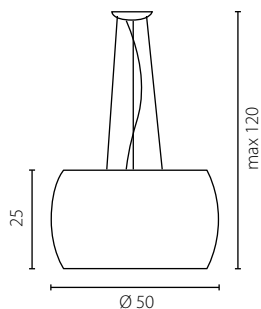

Żyrandol czarny transparentny	Żyrandol opal błysk	Żyrandol opal mat	Żyrandol czarno-biały
Nr Art.	67472	67501	67474	66167
Moc max.	3x60W	3x60W	3x60W	3x60W
Trzonek	E27	E27	E27	E27
Zasilanie	230V, 50Hz	230V, 50Hz	230V, 50Hz	230V, 50Hz