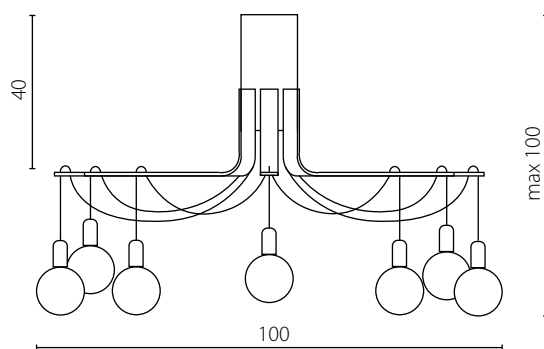

Plafon duży biały

Plafon duży czarny

Nr Art.	67983	67929
Moc max.	8x60W	8x60W
Trzonek	E27	E27
Zasilanie	230V, 50Hz	230V, 50Hz