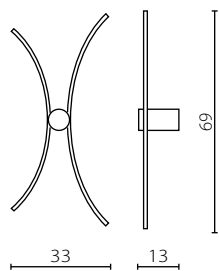

kinkiet X

ECHO

Wykończenie: lakier biały, czarny, czerwony, szary lub złoty
Przysłona: PC

Finish: white, black, red, grey or gold lacquer
Cover: PC

Kinkiet X

	Kinkiet X	Lampa podłogowa
Nr Art.	67953	67717
Moc max.	19W	21W
Zasilanie	230V, 50Hz	230V, 50Hz

Lampa zawiera wbudowany moduł LED

The luminaire includes built-in LED modules