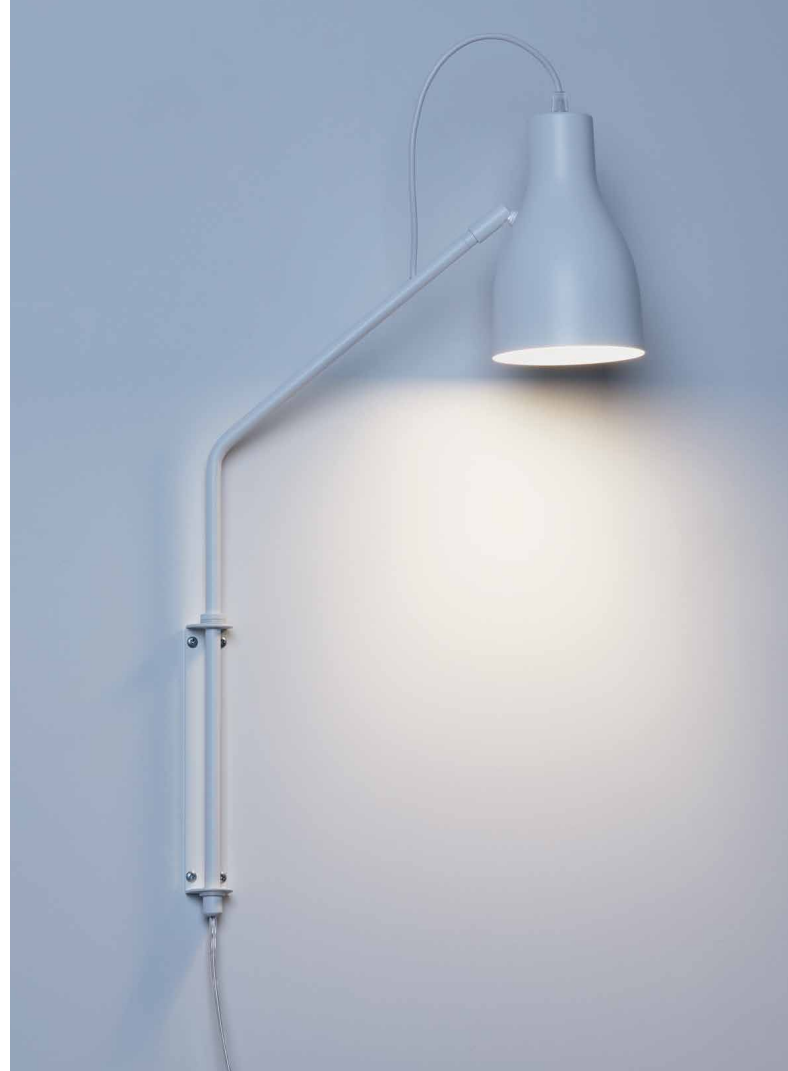

Wykończenie: biały, czarny lub czarno-ceglany lakier

Finish: white, black or black and brick-red colour lacquer