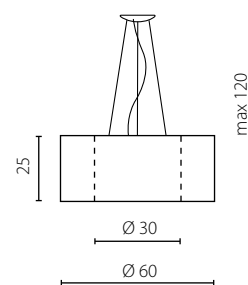

Żyrandol 50

Żyrandol 60

	Żyrandol 50	Żyrandol 60
Nr Art.	67957	67958
Moc max.	5x40W	5x40W
Trzonek	E27	E27
Zasilanie	230V, 50Hz	230V, 50Hz

* na zamówienie wg wzornika, strona 128
* on order according to our colour chart 128