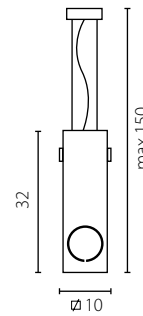

Kinkiet biały

Kinkiet czarny

Żyrandol biały

Żyrandol czarny

	Kinkiet biały	Kinkiet czarny	Żyrandol biały	Żyrandol czarny
Nr Art.	67924	67936	67925	67937
Moc max.	1x40W	1x40W	1x60W	1x60W
Trzonek	GU10	GU10	E27	E27
Zasilanie	230V, 50Hz	230V, 50Hz	230V, 50Hz	230V, 50Hz