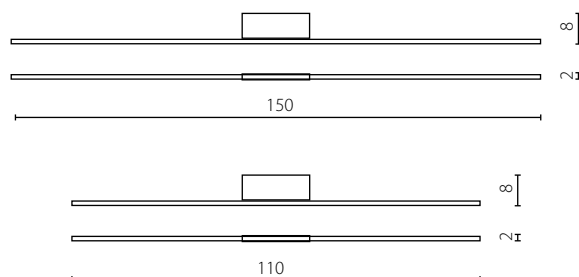

LISTWA LED KOLOR KINKIET

LISTWA LED KOLOR

kinkiet

Wykończenie: lakier biały, czarny, czerwony lub złoty
Przysłona dolna: PC

Finish: white, black, red or gold lacquer
Bottom cover: PC

	Kinkiet 60	Kinkiet 90	Kinkiet 110	Kinkiet 150
Nr Art.	67010	67011	67012	67013
Moc max.	10W 370 lm	14W 590 lm	16W 750 lm	22W 1050 lm
Zasilanie	230V, 50Hz	230V, 50Hz	230V, 50Hz	230V, 50Hz