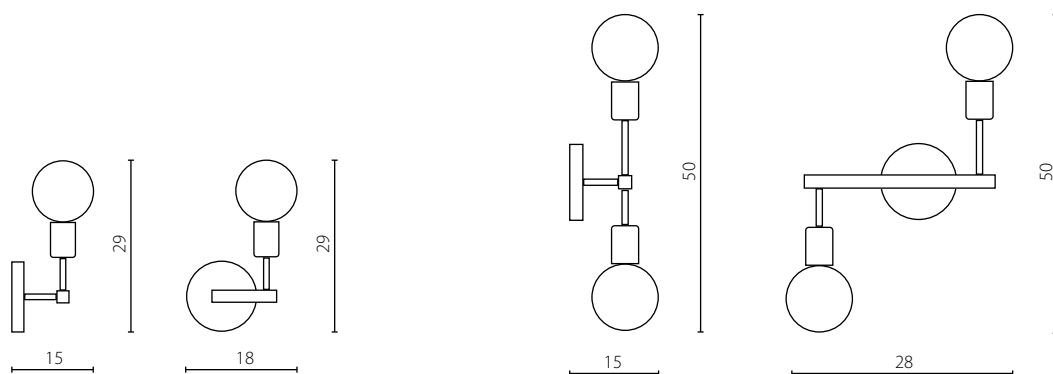

Kinkiet K-1 biały

Kinkiet K-1 czarny

Kinkiet K-2 biały

Kinkiet K-2 czarny

Nr Art.	67765	67766	67767	67771
Moc max.	1x60W		2x 60W	
Trzonek	E27		E27	
Zasilanie	230V, 50Hz		230V, 50Hz