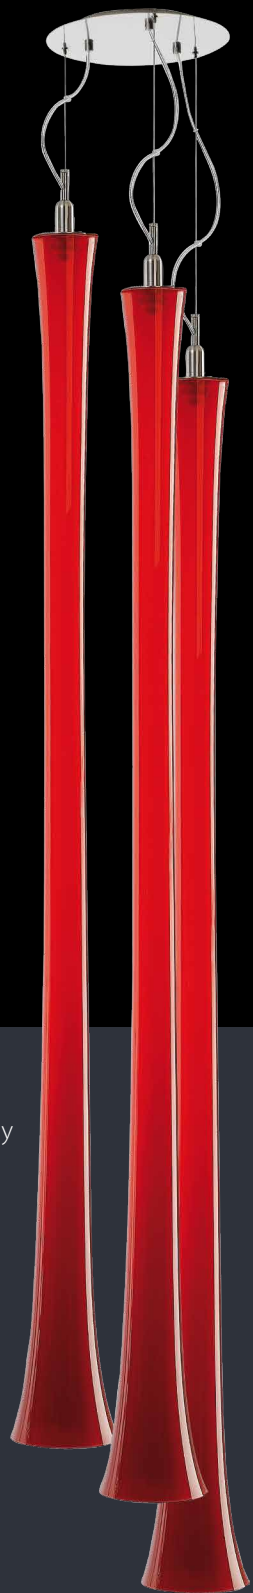

TUBO ŻYRANDOL W-2

SIGARO

Klosz: szkło
Kolor klosza: transparentny
Wykończenie: chrom

żyrandol

Lampshade: glass
Lampshade colour: transparent
Finish: chrome

Żyrandol transparentny

Nr Art.	66172
Moc max.	1x50W
Trzonek	GU10
Zasilanie	230V, 50Hz