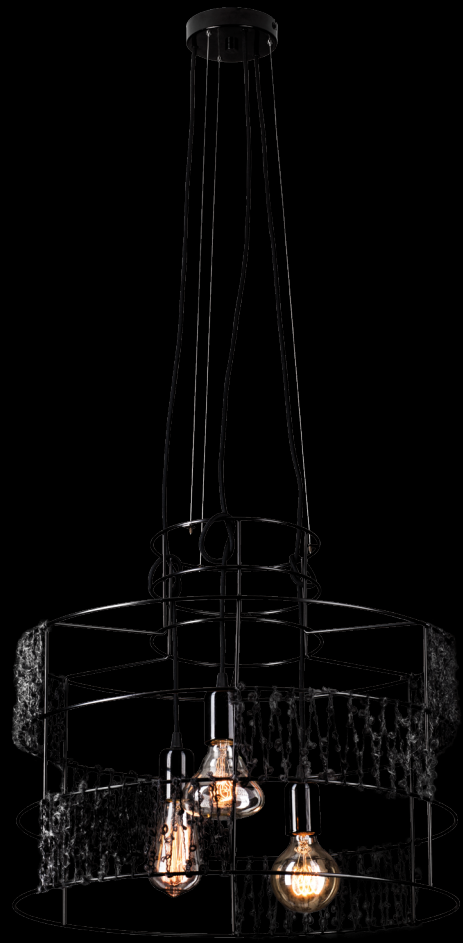

LANA

żyrandol

Abażur: wełna (opcjonalnie)
Kolor wełny: ecru lub antracyt
Wykończenie: lakier biały lub czarny

Lamp shade: wool (optional)
Wool colour: ecru or anthracite
Finish: white or black lacquer

Żyrandol biały

Żyrandol biały z wełną

Żyrandol czarny

Żyrandol czarny z wełną

Nr Art.	67795	67797	67794	67796
Moc max.	3x60W	3x60W	3x60W	3x60W
Trzonek	E27	E27	E27	E27
Zasilanie	230V, 50Hz	230V, 50Hz	230V, 50Hz	230V, 50Hz