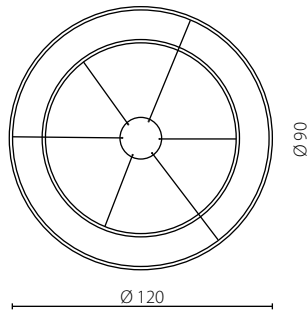

ECHO

żyrandol podwójny

żyrandol potrójny

Wykończenie: lakier biały, czarny, czerwony, szary lub złoty
Przysłona: PC

Finish: white, black, red, grey or gold lacquer
Cover: PC

Żyrandol podwójny 60+90