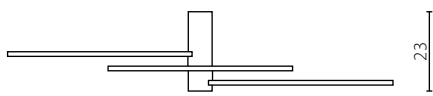

ECHO

plafon OLIMP

Wykończenie: lakier biały, czarny, czerwony, szary lub złoty
Przysłona: PC

Finish: white, black, red, grey or gold lacquer
Cover: PC

Plafon OLIMP