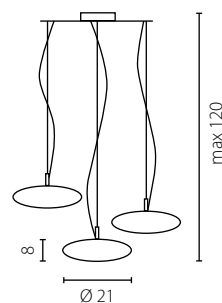

Żyrandol W-3

	Żyrandol W-1	Żyrandol W-3
Nr Art.	67451	67452
Moc max.	1x40W	3x40W
Trzonek	G9	G9
Zasilanie	230V, 50Hz	230V, 50Hz

* na zamówienie wg wzornika, strona: 133
* on order according to our colour chart: 133