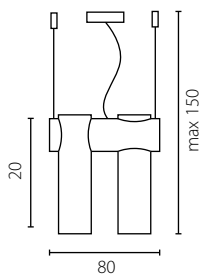

TUBO

kinkiet

żyrandol W-2

żyrandol W-4

Wykończenie: stal rdzewiona

Finish: rusted steel

	Kinkiet	Żyrandol W-2	Żyrandol W-4
Nr Art.	67788	67877	67878
Moc max.	2x50W	2x50W	4x50W
Trzonek	GU10	GU10	GU10
Zasilanie	230V, 50Hz	230V, 50Hz	230V, 50Hz