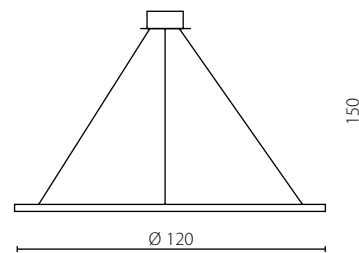

opcja I /option I