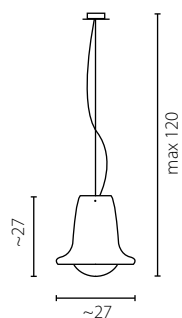

BLUM

MEDUZA

żyrandol W-1

żyrandol W-3

Klosz: szkło ręcznie formowane (podane wymiary są przybliżone)
Kolor klosza: opal błysk
Wykończenie: chrom

Lampshade: hand-made glass (measurements are estimated)
Lampshade colour: glossy opal
Finish: chrome