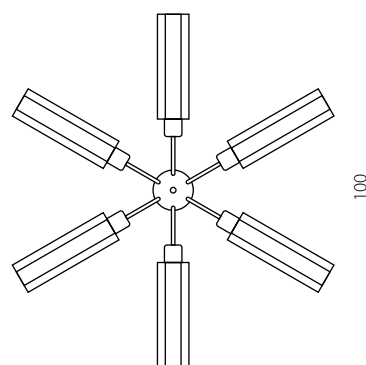

☐ Kinkiet biały

☐ Kinkiet czarny

☐ Plafon biały P-6

☐ Plafon czarny P-6

Nr Art.	66190	66191	66194	66195
Moc max.	1x60W		6x60W	
Trzonek	E27		E27	
Zasilanie	230V, 50Hz		230V, 50Hz