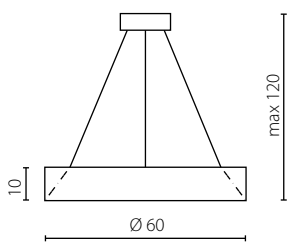

Żyrandol 60

Żyrandol 90

Żyrandol 120

	Żyrandol 60	Żyrandol 90	Żyrandol 120
Nr Art.	67242	67243	67244
Moc max.	45W	70W	95W
Zasilanie	230V, 50Hz	230V, 50Hz	230V, 50Hz

Lampa zawiera wbudowany moduł LED

The luminaire includes built-in LED modules

* na zamówienie wg wzornika, strona 128
* on order according to our colour chart 128