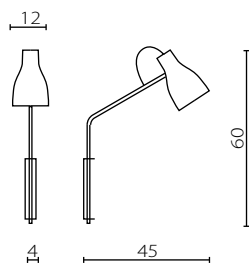

	Lampa podłogowa	Lampka biurkowa
Nr Art.	66146	66145
Moc max.	1x60W	1x60W
Trzonek	E27	E27
Zasilanie	230V, 50Hz	230V, 50Hz

LOTTA

kinkiet

Wykończenie: biały, czarny lub czarno-ceglany lakier

Finish: white, black or black and brick-red colour lacquer