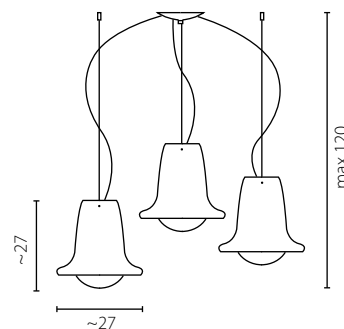

BLUM

MEDUZA

żyrandol W-1

żyrandol W-3

Klosz: szkło ręcznie formowane (podane wymiary są przybliżone)
Kolor klosza: opal błysk
Wykończenie: chrom

Lampshade: hand-made glass (measurements are estimated)
Lampshade colour: glossy opal
Finish: chrome