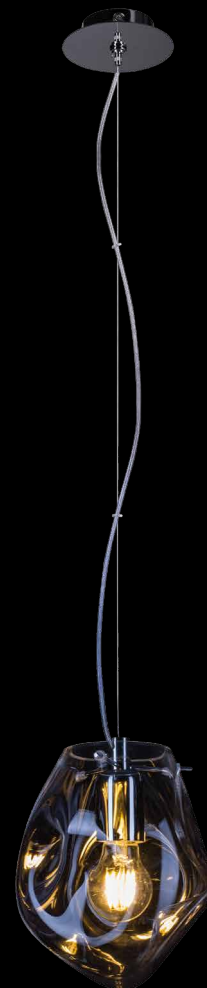

Żyrandol W-1

Żyrandol W-3

Nr Art.	67649	66160
Moc max.	1x60W	3x60W
Trzonek	E27	E27
Zasilanie	230V, 50Hz	230V, 50Hz

SASSO

żyrandol

Klosz: szkło ręcznie formowane (podane wymiary są przybliżone)
Kolor klosza: opal błysk lub transparentny
Wykończenie: chrom