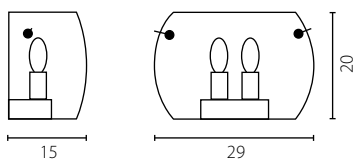

Kinkiet opal błysk	Kinkiet opal mat	Kinkiet różowy transparentny
Nr Art.	67500	67477	67476
Moc max.	2x60W	2x60W	2x60W
Trzonek	E14	E14	E14
Zasilanie	230V, 50Hz	230V, 50Hz	230V, 50Hz