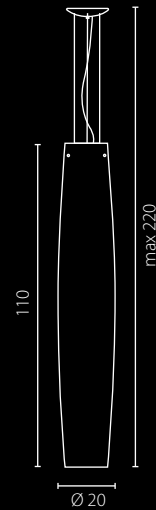

TUBO ŻYRANDOL W-2

SIGARO

Klosz: szkło
Kolor klosza: transparentny
Wykończenie: chrom

żyrandol

Lampshade: glass
Lampshade colour: transparent
Finish: chrome

Żyrandol transparentny

Nr Art.	66172
Moc max.	1x50W
Trzonek	GU10
Zasilanie	230V, 50Hz