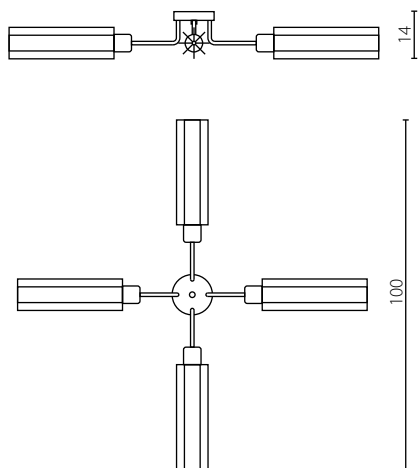

The luminaire includes built-in LED modules

ANTARA ŻYRANDOL

VENTO

plafon P-4

zyrandol W-1

Wykończenie: lakier biały lub czarny

Finish: white or black lacquer

 Plafon biały P-4