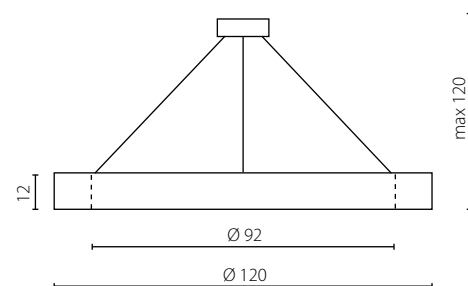

Żyrandol 60

Żyrandol 90

Żyrandol 120

	Żyrandol 60	Żyrandol 90	Żyrandol 120
Nr Art.	67718	67719	67720
Moc max.	35W	55W	70W
Zasilanie	230V, 50Hz	230V, 50Hz	230V, 50Hz

Lampa zawiera wbudowany moduł LED

The luminaire includes built-in LED modules

* na zamówienie wg wzornika, strona 128
* on order according to our colour chart 128