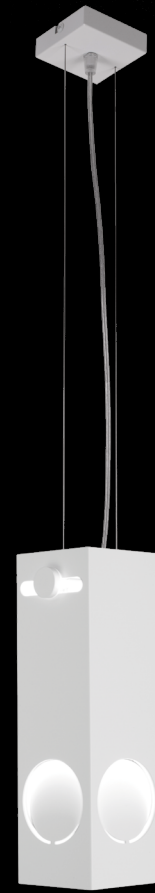

RODI

kinkiet

żyrandol

Wykończenie: aluminium lakierowane białe lub czarne

Finish: white or black powder coated aluminium

Kinkiet biały

Kinkiet czarny

Żyrandol biały

Żyrandol czarny

	Kinkiet biały	Kinkiet czarny	Żyrandol biały	Żyrandol czarny
Nr Art.	67924	67936	67925	67937
Moc max.	1x40W	1x40W	1x60W	1x60W
Trzonek	GU10	GU10	E27	E27
Zasilanie	230V, 50Hz	230V, 50Hz	230V, 50Hz	230V, 50Hz