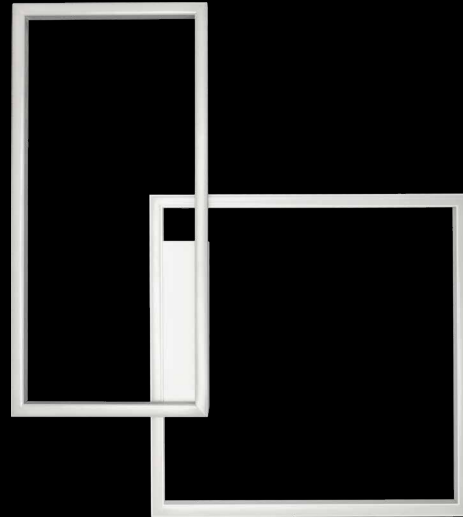

AKIRA

plafon duży

plafon mały

Wykończenie: lakier biały, czarny, czerwony, szary lub złoty
Przyśłona: PC

Finish: white, black, red, grey or gold lacquer
Cover: PC

Plafon duży

Plafon mały

	Plafon duży	Plafon mały
Nr Art.	66308	66305
Moc max.	50W	35W
Zasilanie	230V, 50Hz	230V, 50Hz

Lampa zawiera wbudowany moduł LED

The luminaire includes built-in LED modules