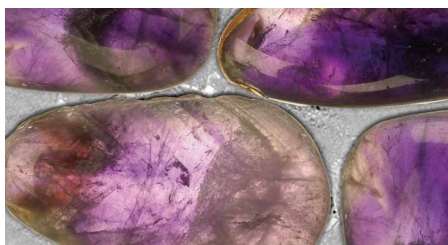

Available colours of Polish merino wool

1 – szary / grey

2 – ecreu / ecru

3 – stary róż / old pink

4 – fioletowy / lavender

5 – żółty / yellow

Zastrzegamy sobie prawo do wycofania z naszej oferty danego koloru wełny.
We reserve the right to withdraw a certain colour of wool from our offer.

Dostępne rodzaje kamieni półszlachetnych

Available kinds of semi-precious stones

Cytryn / Citrine

Ametyst / Amethyst

Karneol / Cornelian

Kryształ górski / Mountain crystal

Kwarc różowy / Pink quartz

Możliwe jest stworzenie dowolnej kompozycji kolorystycznej.