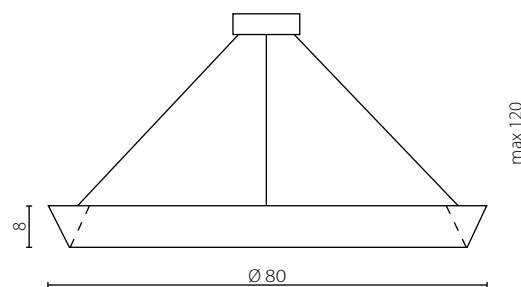

Żyrandol 60

Żyrandol 80

	Żyrandol 60	Żyrandol 80
Nr Art.	67860	67861
Moc max.	45W	55W
Zasilanie	230V, 50Hz	230V, 50Hz

Lampa zawiera wbudowany moduł LED

The luminaire includes built-in LED modules