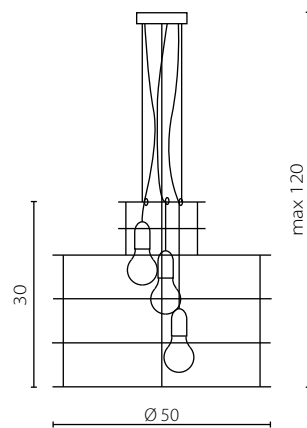

LANA

żyrandol

Abażur: wełna (opcjonalnie)
Kolor wełny: ecru lub antracyt
Wykończenie: lakier biały lub czarny

Lamp shade: wool (optional)
Wool colour: ecru or anthracite
Finish: white or black lacquer