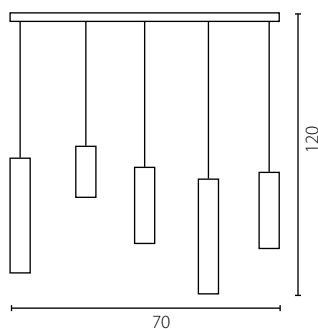

Żyrandol W-5

Nr Art.	67968
Moc max.	5x50W
Trzonek	GU10
Zasilanie	230V, 50Hz