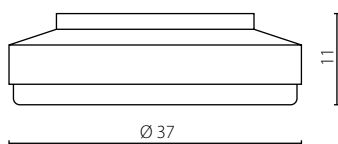

Plafon/Kinkiet	
Nr Art.	67775
Moc max.	2x60W
Trzonek	E27
Zasilanie	230V, 50Hz

LOFT

LOFT LED

plafon/kinkiet

Klosz: szkło
Kolor klosza: opal mat
Wykończenie: lakier biały, czarny, szary lub złoty

Lampshade: glass
Lampshade colour: opal mat
Finish: white, black, grey or gold lacquer