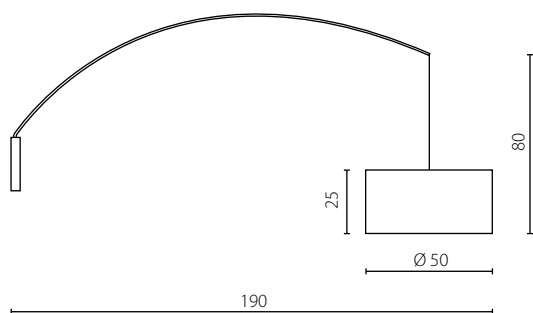

Kinkiet

Nr Art.	67654
Moc max.	4x60W
Trzonek	E27
Zasilanie	230V, 50Hz

* na zamówienie wg wzornika, strona 128
* on order according to our colour chart 128