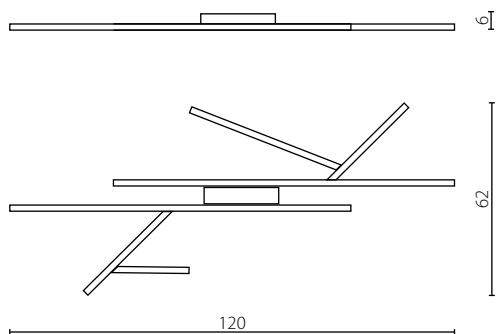

ALBERO

plafon

Wykończenie: lakier biały, czarny, czerwony, szary lub złoty
Przyłona: PC

Finish: white, black, red, grey or gold lacquer
Cover: PC