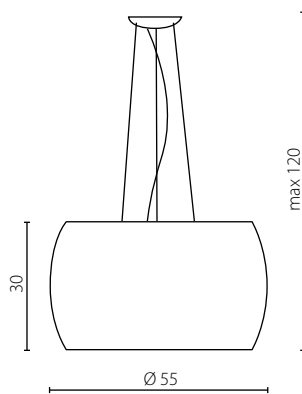

Żyrandol GALAXIA

Nr Art.	67940
Moc max.	3x60W
Trzonek	E27
Zasilanie	230V, 50Hz

* na zamówienie wg wzornika, strona 133
* on order according to our colour chart, page 133