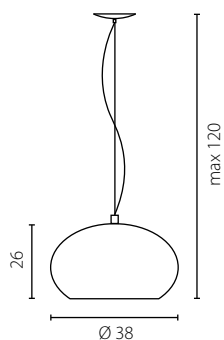

ROYAL DONUT żyrandol