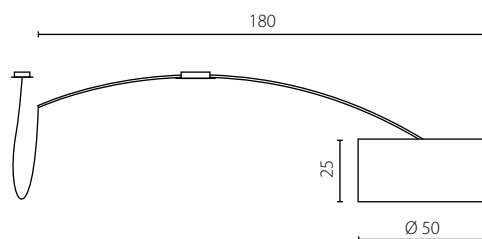

Plafon

Nr Art.	67798
Moc max.	4x60W
Trzonek	E27
Zasilanie	230V, 50Hz

* na zamówienie wg wzornika, strona 128
* on order according to our colour chart 128