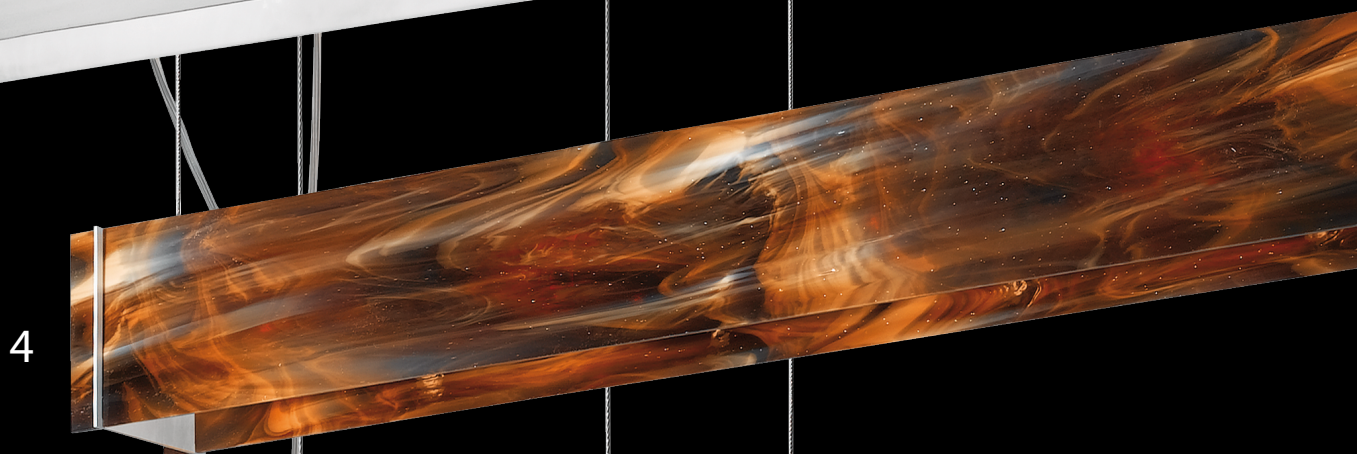

DOSTĘPNE RODZAJE SZKIEŁ