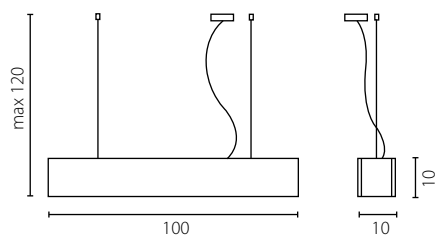

Żyrandol G9	Kinkiet
Nr Art.	67125	67177
Moc max.	5x40W	2x60W
Trzonek	G9	E27
Zasilanie	230V, 50Hz	230V, 50Hz