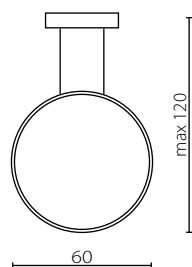

Žyrandol VERTICAL 60

Žyrandol VERTICAL 90

Žyrandol VERTICAL 120

Nr Art.	67950	67951	67952
Moc max.	26W 1030 lm	38W 1600 lm	48W 2120 lm
Zasilanie	230V, 50Hz	230V, 50Hz	230V, 50Hz

Lampa zawiera wbudowany moduł LED