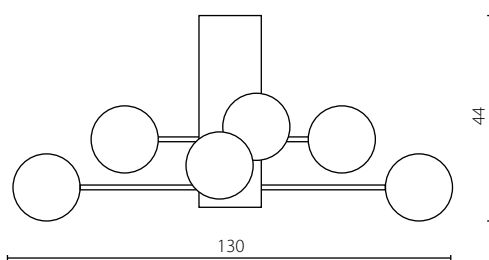

Plafon biały

Plafon czarny

Nr Art.	67752	67753
Moc max.	8x2W	8x2W
Trzonek	LED G4 140 lm 360°	LED G4 140 lm 360°
Zasilanie	230V, 50Hz	230V, 50Hz

Lampa zawiera źródła światła

Light sources included