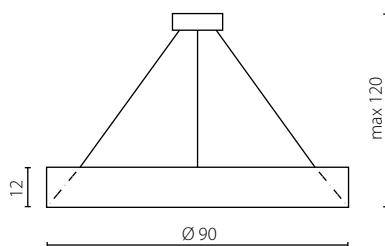

Żyrandol 60

Żyrandol 90

Żyrandol 120

	Żyrandol 60	Żyrandol 90	Żyrandol 120
Nr Art.	67242	67243	67244
Moc max.	45W	70W	95W
Zasilanie	230V, 50Hz	230V, 50Hz	230V, 50Hz

Lampa zawiera wbudowany moduł LED

The luminaire includes built-in LED modules

* na zamówienie wg wzornika, strona 128
* on order according to our colour chart 128