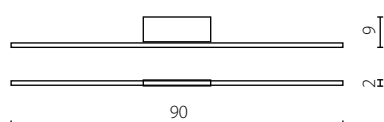

Kinkiet 60	Kinkiet 90	Kinkiet 110	Kinkiet 150
Nr Art.	67008	67009	67876	67875
Moc max.	10W | 370	14W | 590 lm	16W | 750 lm	22W | 1050 lm
Zasilanie	230V, 50Hz	230V, 50Hz	230V, 50Hz	230V, 50Hz

Lampa zawiera wbudowany moduł LED

The luminaire includes built-in LED modules