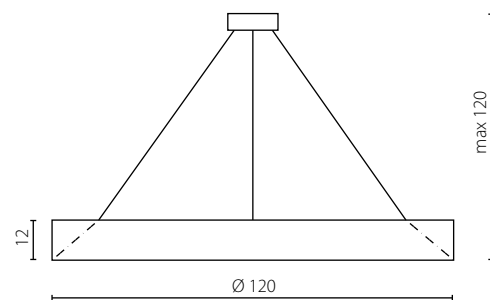

Żyrandol 60

Żyrandol 90

Żyrandol 120

	Żyrandol 60	Żyrandol 90	Żyrandol 120
Nr Art.	67242	67243	67244
Moc max.	45W	70W	95W
Zasilanie	230V, 50Hz	230V, 50Hz	230V, 50Hz

Lampa zawiera wbudowany moduł LED

The luminaire includes built-in LED modules

* na zamówienie wg wzornika, strona 128
* on order according to our colour chart 128