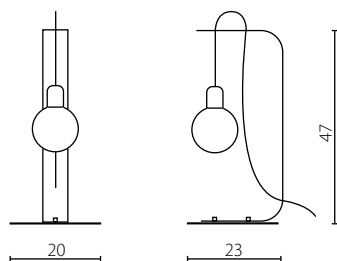

BORNHOLM PLAFON MAŁY

BORNHOLM

lampka biurkowa

kinkiet

Wykończenie: biały lub czarny lakier

Finish: white or black lacquer

Lampka biurkowa biała

Lampka biurkowa czarna