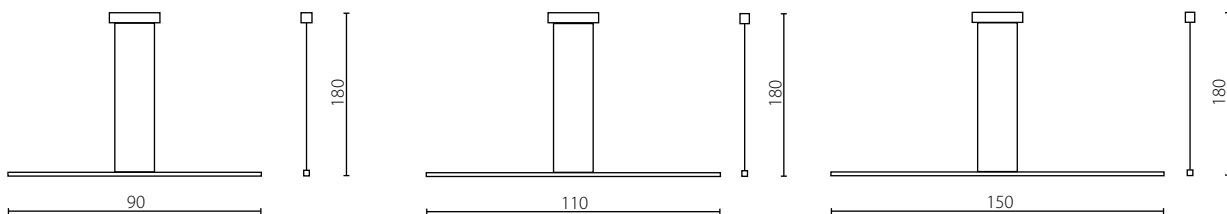

Żyrandol 90	Żyrandol 110	Żyrandol 150
Nr Art.	67002	67595	67596
Moc max.	14W | 590 lm	16W | 750 lm	22W | 1050 lm
Zasilanie	230V, 50Hz	230V, 50Hz	230V, 50Hz

Lampa zawiera wbudowany moduł LED

The luminaire includes built-in LED modules