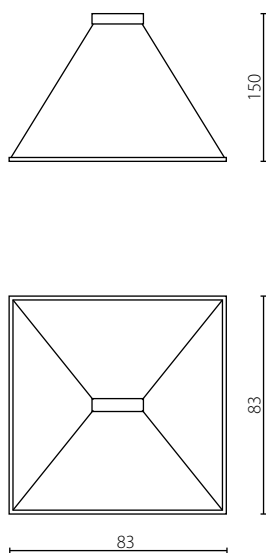

Żyrandol 83