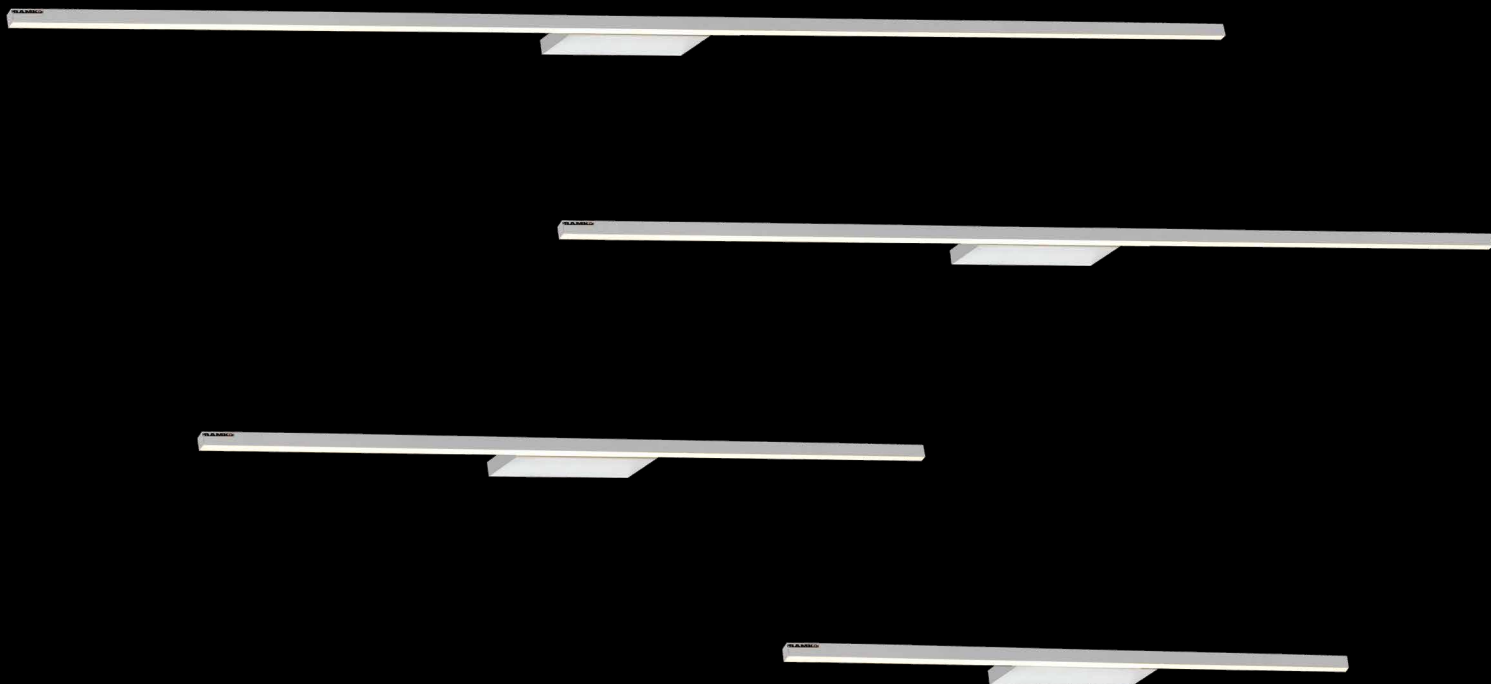

LISTWA LED CHROM

kinkiet

Wykończenie: chrom
Przesłona dolna: PC

Finish: chrome
Bottom cover: PC