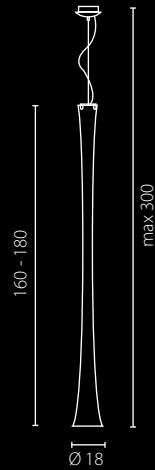

SYMPATICA

żyrandol

Klosz: szkło
Kolor klosza: bordo lub transparentny
Wykończenie: stal nierdzewna szczotkowana

Lampshade: glass
Lampshade colour: claret or transparent
Finish: brushed stainless steel

	Żyrandol BORDO	Żyrandol TRANSPARENTNY
Nr Art.	03294	03277
Moc max.	1x50W	1x50W
Trzonek	GU5,3	GU5,3
Zasilanie	12V	12V