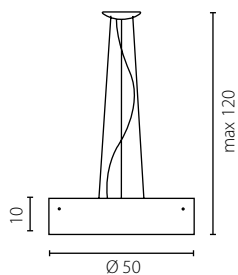

Żyrandol	Lampka biurkowa	Kinkiet
Nr Art.	67334	67336	67337
Moc max.	3x60W	3x40W	2x60W
Trzonek	E27	G9	E14
Zasilanie	230V, 50Hz	230V, 50Hz	230V, 50Hz

* na zamówienie wg wzornika, strona: 133
* on order according to our colour chart: 133