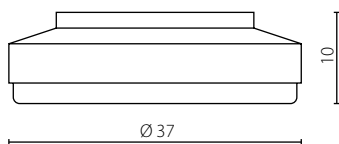

Plafon/Kinkiet	
Nr Art.	67775
Moc max.	2x60W
Trzonek	E27
Zasilanie	230V, 50Hz