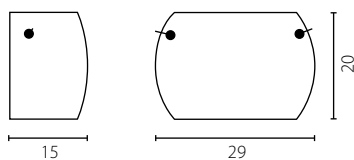

Kinkiet opal błysk	Kinkiet opal mat
Nr Art.	66161	66162
Moc max.	2x60W	2x60W
Trzonek	E14	E14
Zasilanie	230V, 50Hz	230V, 50Hz