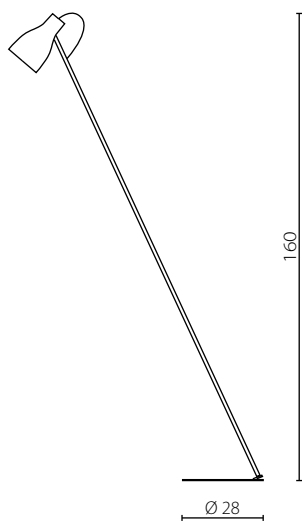

LANA MINI

LOTTA

lampa podłogowa

lampka biurkowa

Wykończenie: biały, czarny lub czarno-ceglany lakier

Finish: white, black or black and brick-red colour lacquer

Lampa podłogowa

Lampka biurkowa