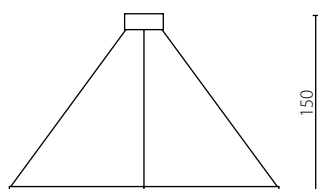

Żyrandol 75

Żyrandol 105

Nr Art.	67031	67032
Moc max.	30W | 1350 lm	40W | 1870 lm
Zasilanie	230V, 50Hz	230V, 50Hz

Lampa zawiera wbudowany moduł LED

The luminaire includes built-in LED modules