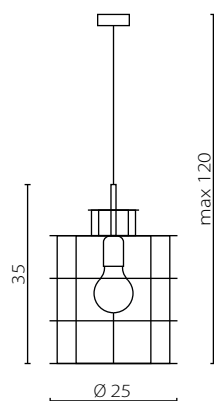

LANA MINI

żyrandol W-1

Abażur: wełna (opcjonalnie)
Kolor wełny: ecru lub antracyt
Wykończenie: lakier biały lub czarny

Lamp shade: wool (optional)
Wool colour: ecru or anthracite
Finish: white or black lacquer