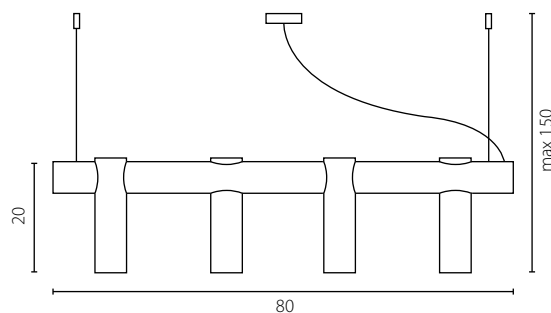

RODI

TUBO

kinkiet

żyrandol W-2

żyrandol W-4

Wykończenie: stal rdzewiona

Finish: rusted steel

	Kinkiet	Żyrandol W-2	Żyrandol W-4
Nr Art.	67788	67877	67878
Moc max.	2x50W	2x50W	4x50W
Trzonek	GU10	GU10	GU10
Zasilanie	230V, 50Hz	230V, 50Hz	230V, 50Hz