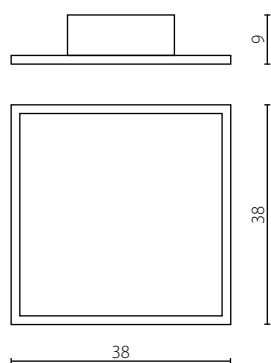

Kinkiet

Nr Art.	67078
Moc max.	15W
Zasilanie	230V, 50Hz

Lampa zawiera wbudowany moduł LED

The luminaire includes built-in LED modules