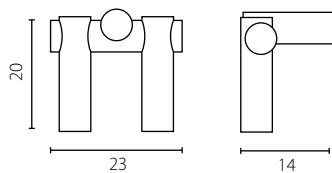

TUBO

kinkiet

żyrandol W-2

żyrandol W-4

Wykończenie: stal rdzewiona

Finish: rusted steel

	Kinkiet	Żyrandol W-2	Żyrandol W-4
Nr Art.	67788	67877	67878
Moc max.	2x50W	2x50W	4x50W
Trzonek	GU10	GU10	GU10
Zasilanie	230V, 50Hz	230V, 50Hz	230V, 50Hz