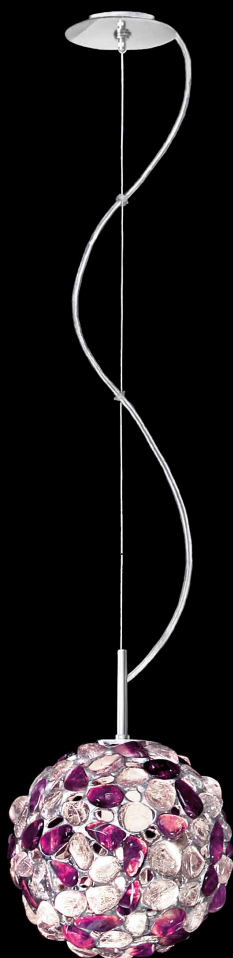

ROYAL KULA

Żyrandol W-1