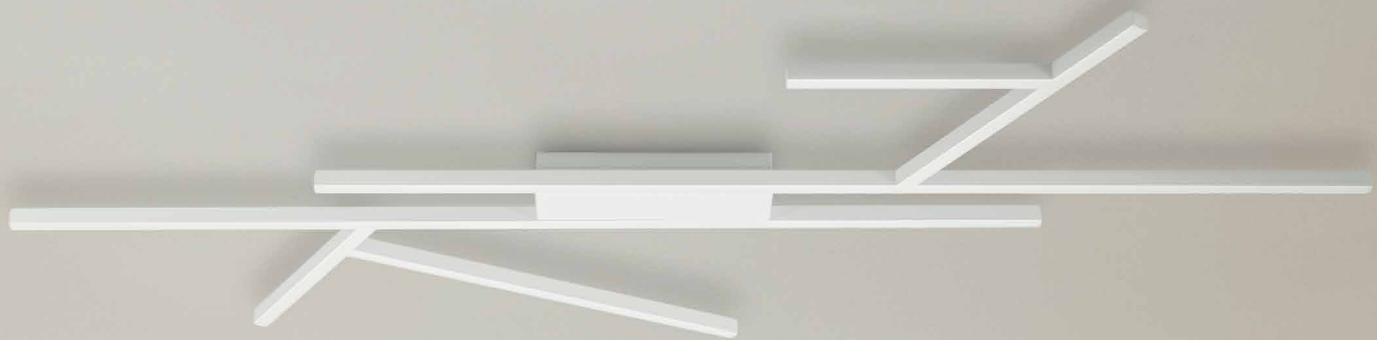

ALBERO

plafon

Wykończenie: lakier biały, czarny, czerwony, szary lub złoty
Przyłona: PC

Finish: white, black, red, grey or gold lacquer
Cover: PC

plafon

Nr Art.	66303
Moc max.	40W
Zasilanie	230V, 50Hz

Lampa zawiera wbudowany moduł LED

The luminaire includes built-in LED modules