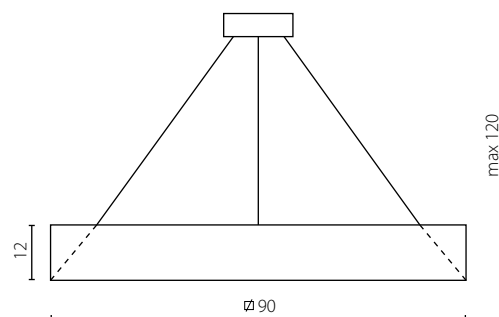

Żyrandol 60

Żyrandol 90

Nr Art.	67793	67799
Moc max.	60W	90W
Zasilanie	230V, 50Hz	230V, 50Hz

Lampa zawiera wbudowany moduł LED

The luminaire includes built-in LED modules

* na zamówienie wg wzornika, strona 128
* on order according to our colour chart 128