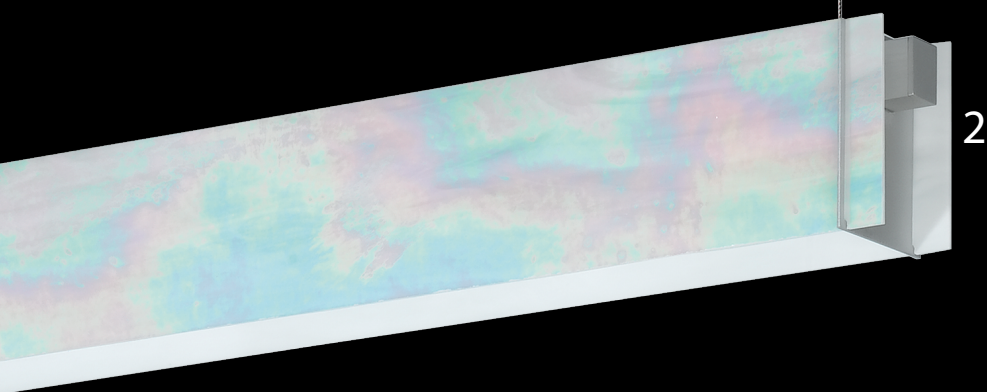

DOSTĘPNE RODZAJE SZKIEŁ