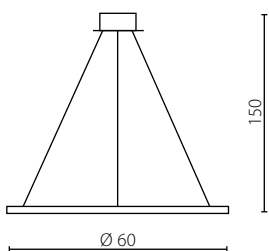

opcja I /option I