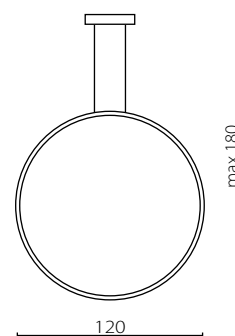

Žyrandol VERTICAL 60

Žyrandol VERTICAL 90

Žyrandol VERTICAL 120

Nr Art.	67950	67951	67952
Moc max.	26W 1030 lm	38W 1600 lm	48W 2120 lm
Zasilanie	230V, 50Hz	230V, 50Hz	230V, 50Hz

Lampa zawiera wbudowany moduł LED