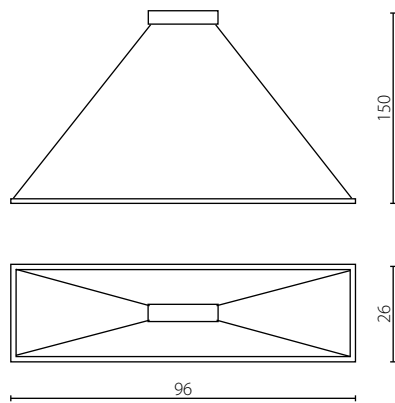

Żyrandol 96x26

Żyrandol 123x23

	Żyrandol 96x26	Żyrandol 123x23
Nr Art.	67029	67030
Moc max.	36W | 1560 lm	41W | 1850 lm
Zasilanie	230V, 50Hz	230V, 50Hz

Lampa zawiera wbudowany moduł LED

The luminaire includes built-in LED modules