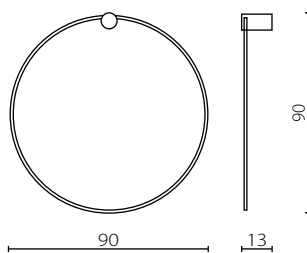

Plafon 60	Kinkiet 60	Plafon 90	Kinkiet 90	Plafon 120	Kinkiet 120
Nr Art.	67947	67944	67948	67945	67949	67946
Moc max.	26W | 1030 lm	26W | 1030 lm	38W | 1600 lm	38W | 1600 lm	48W | 2120 lm	48W | 2120 lm
Zasilanie	230V, 50Hz	230V, 50Hz	230V, 50Hz	230V, 50Hz	230V, 50Hz	230V, 50Hz

Lampa zawiera wbudowany moduł LED

The luminaire includes built-in LED modules