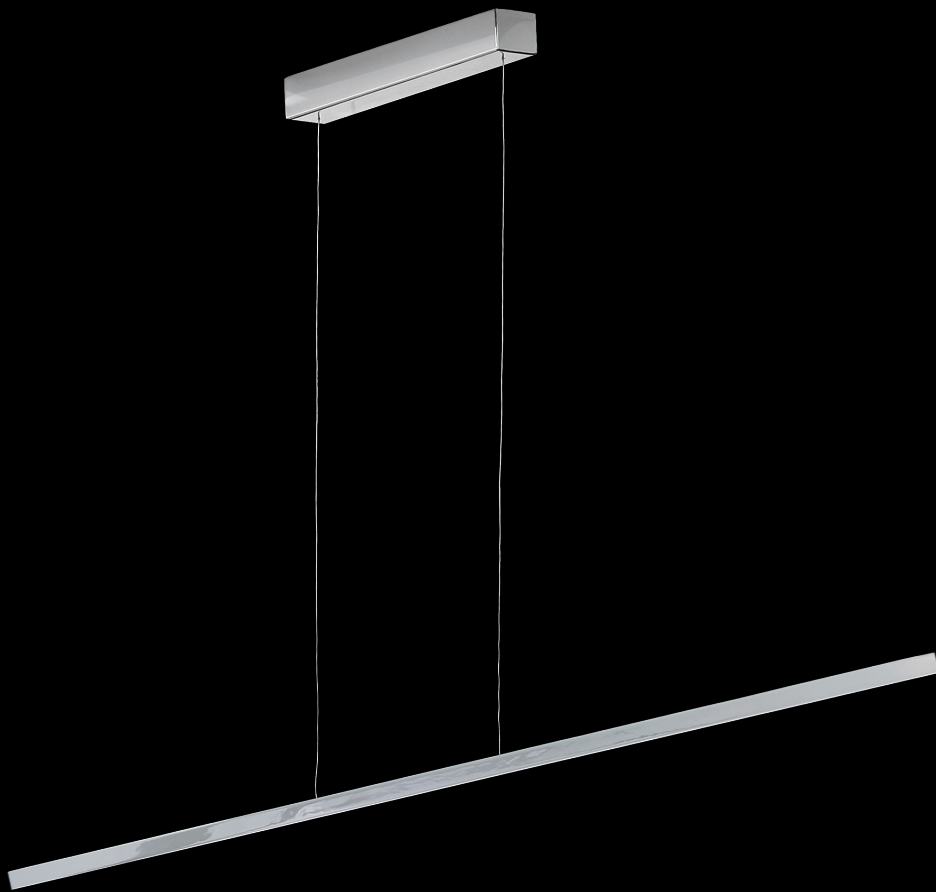

ALBERO kinkiet

Nr Art.	66304
Moc max.	40W
Zasilanie	230V, 50Hz

Lampa zawiera wbudowany moduł LED

The luminaire includes built-in LED modules

LISTWA LED KOLOR ŻYRANDOL

LISTWA LED CHROM

żyrandol

Wykończenie: chrom
Przysłona dolna: PC