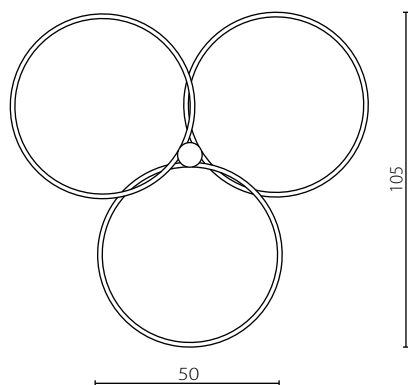

Plafon OLIMP

Nr Art.	67954
Moc max.	64W | 2600 lm
Zasilanie	230V, 50Hz

Lampa zawiera wbudowany moduł LED

The luminaire includes built-in LED modules