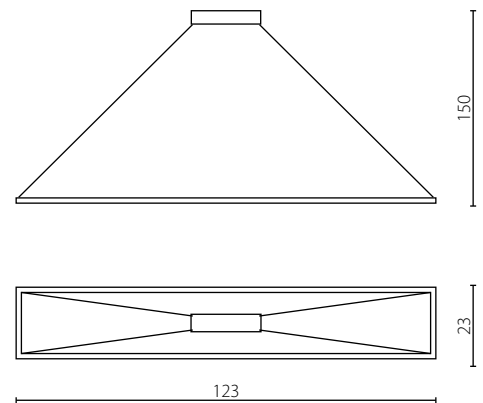

Żyrandol 96x26

Żyrandol 123x23

	Żyrandol 96x26	Żyrandol 123x23
Nr Art.	67029	67030
Moc max.	36W | 1560 lm	41W | 1850 lm
Zasilanie	230V, 50Hz	230V, 50Hz

Lampa zawiera wbudowany moduł LED

The luminaire includes built-in LED modules