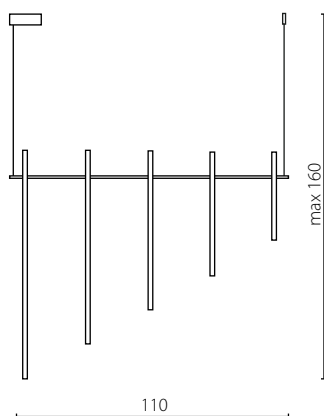

Żyrandol biały

Żyrandol czarny

Nr Art.	67750	67751
Moc max.	5x2W	5x2W
Zasilanie	230V, 50Hz	230V, 50Hz

Lampa zawiera wbudowany moduł LED

The luminaire includes built-in LED modules