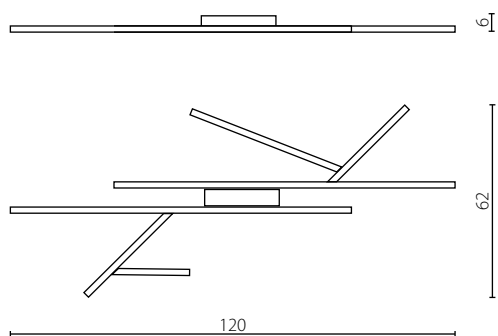

ALBERO kinkiet

Nr Art.	66304
Moc max.	40W
Zasilanie	230V, 50Hz

Lampa zawiera wbudowany moduł LED

The luminaire includes built-in LED modules