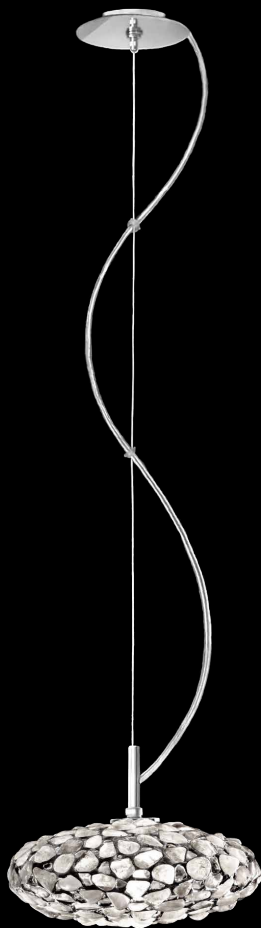

ROYAL UFO MINI

żyrandol W-1