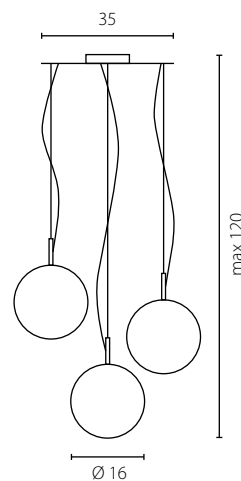

Żyrandol W-3

	Żyrandol W-1	Żyrandol W-3
Nr Art.	67446	67447
Moc max.	1x40W	3x40W
Trzonek	G9	G9
Zasilanie	230V, 50Hz	230V, 50Hz

* na zamówienie wg wzornika, strona: 133
* on order according to our colour chart: 133