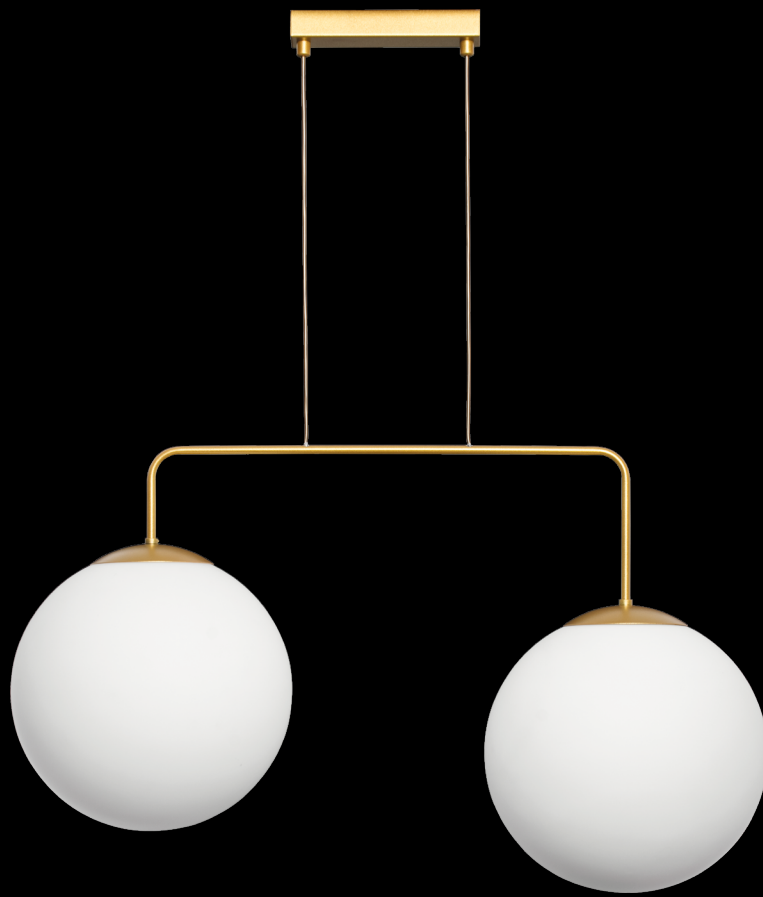

RETRO

żyrandol W-2

Klosz: szkło
Kolor klosza: opal mat
Wykończenie: złoty lub biały lakier

Lampshade: glass
Lampshade colour: opal matt
Finish: gold or white lacquer