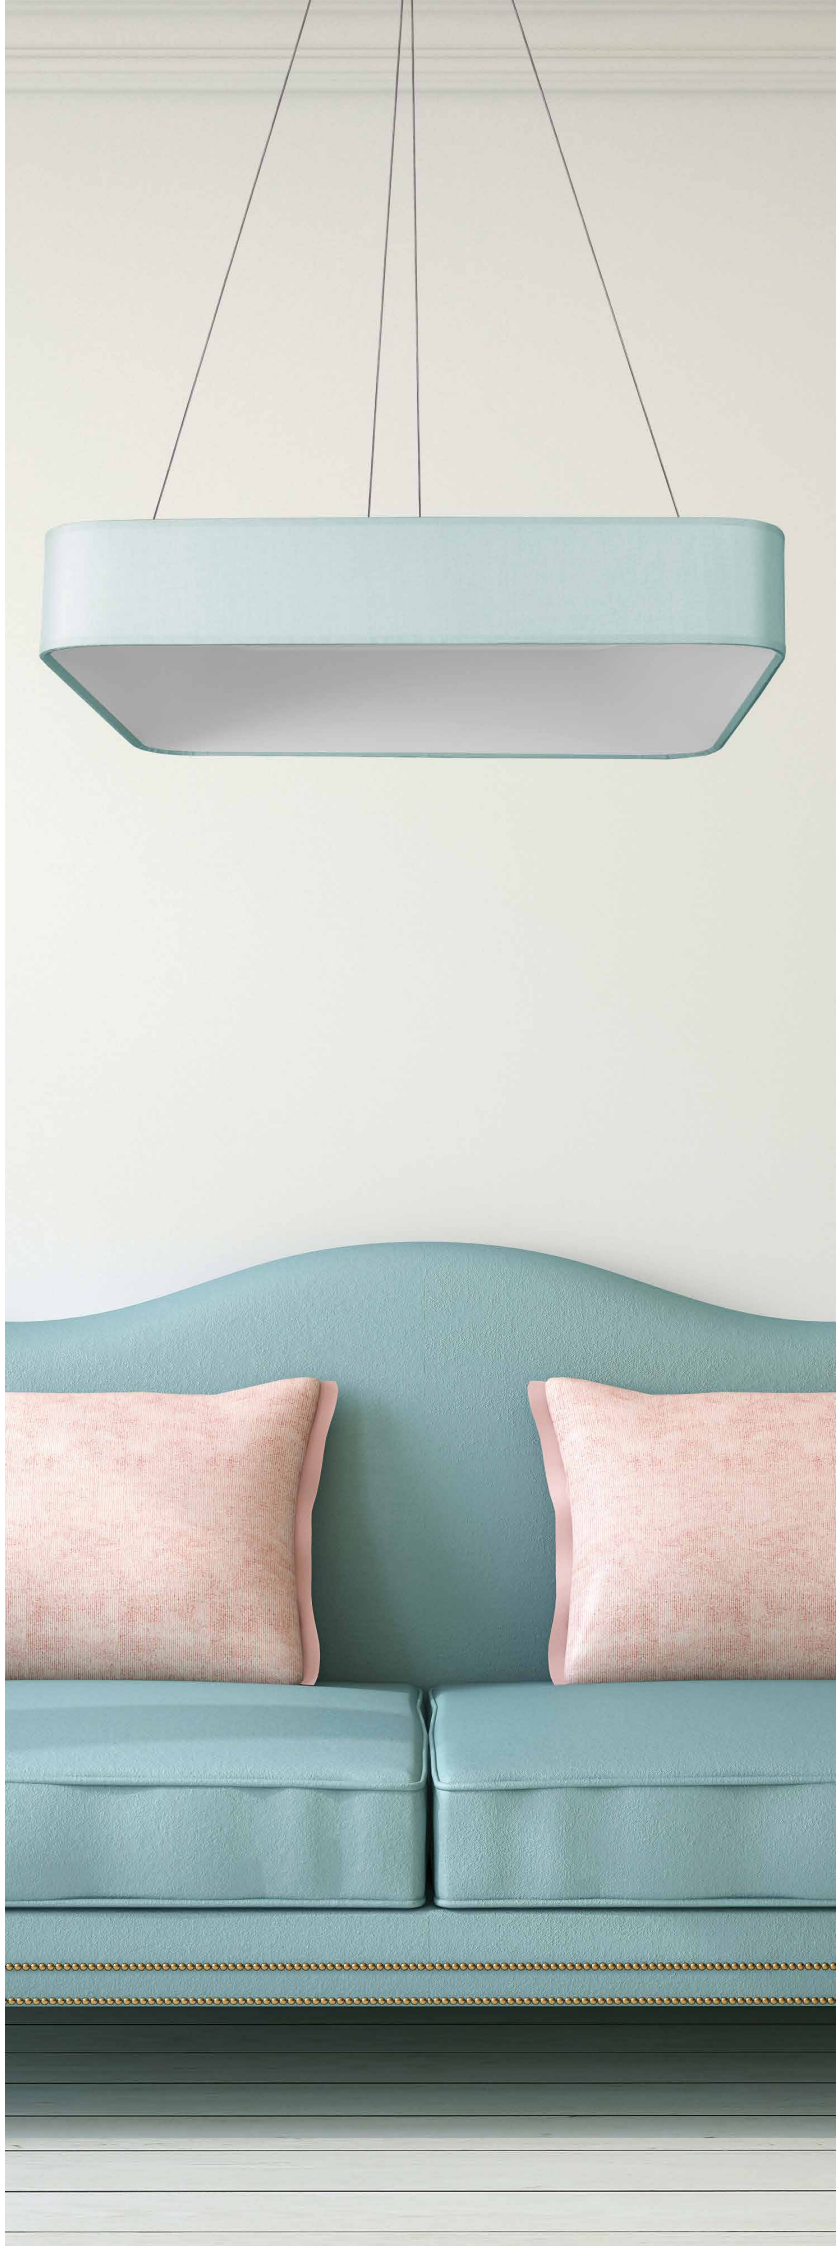

BONBON ŽYRANDOL 60