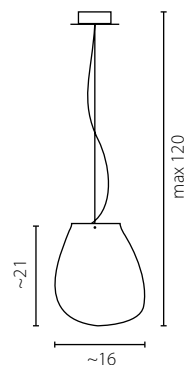

SASSO

żyrandol

Klosz: szkło ręcznie formowane (podane wymiary są przybliżone)
Kolor klosza: opal błysk lub transparentny
Wykończenie: chrom

Lampshade: hand-made glass (measurements are estimated)
Lampshade colour: glossy opal or transparent
Finish: chrome