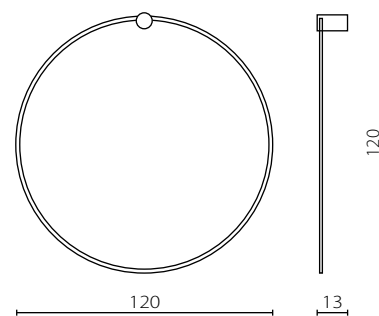

Plafon 60	Kinkiet 60	Plafon 90	Kinkiet 90	Plafon 120	Kinkiet 120
Nr Art.	67947	67944	67948	67945	67949	67946
Moc max.	26W | 1030 lm	26W | 1030 lm	38W | 1600 lm	38W | 1600 lm	48W | 2120 lm	48W | 2120 lm
Zasilanie	230V, 50Hz	230V, 50Hz	230V, 50Hz	230V, 50Hz	230V, 50Hz	230V, 50Hz

Lampa zawiera wbudowany moduł LED

The luminaire includes built-in LED modules