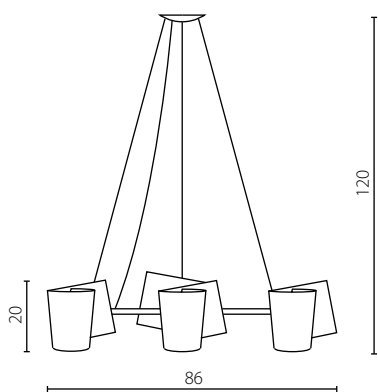

Żyrandol

Nr Art.	67774
Moc max.	8x25W
Trzonek	G9
Zasilanie	230V, 50Hz