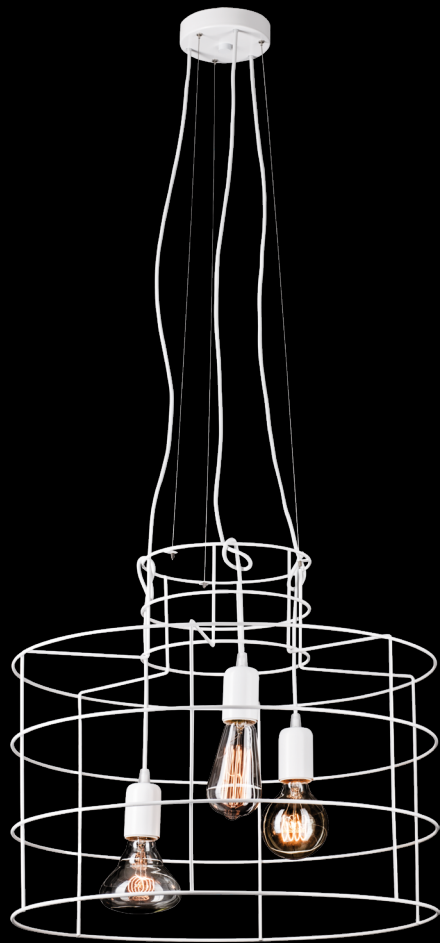

Plafon

Nr Art.	67798
Moc max.	4x60W
Trzonek	E27
Zasilanie	230V, 50Hz

* na zamówienie wg wzornika, strona 128
 * on order according to our colour chart 128

ETNO

żyrandol

Abażur: materiał
 Kolor abażura: biało-koralowy (H-36)*
 Wykończenie: stal polerowana

Lampshade: fabric
 Lampshade colour: white-coral (H-36)*
 Finish: polished stainless steel

Żyrandol

Nr Art.	67999
Moc max.	3x60W
Trzonek	E27
Zasilanie	230V, 50Hz

* na zamówienie wg wzornika, strona 128
 * on order according to our colour chart 128

ETNO

LANA

żyrandol

Abażur: wełna (opcjonalnie)
Kolor wełny: ecru lub antracyt
Wykończenie: lakier biały lub czarny

Lamp shade: wool (optional)
Wool colour: ecru or anthracite
Finish: white or black lacquer