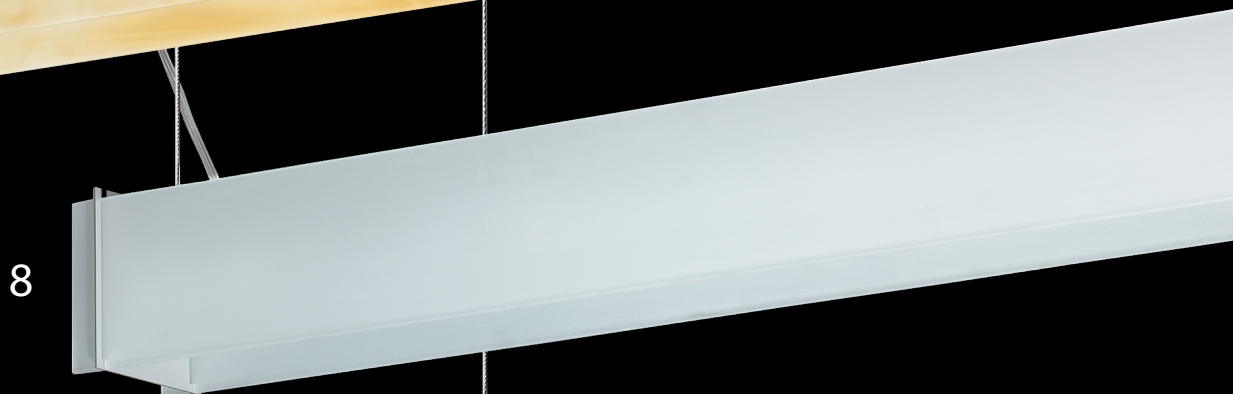

DOSTĘPNE RODZAJE SZKIEŁ