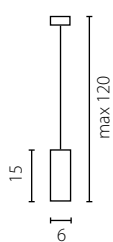

Żyrandol
mini biały

Żyrandol
mini czarny

Żyrandol
midi biały

Żyrandol
midi czarny

Żyrandol
maxi biały

Żyrandol
maxi czarny

	Żyrandol mini biały	Żyrandol mini czarny	Żyrandol midi biały	Żyrandol midi czarny	Żyrandol maxi biały	Żyrandol maxi czarny
Nr Art.	67739	67740	67737	67738	67735	67736
Moc max.	1x50W	1x50W	1x50W	1x50W	1x50W	1x50W
Trzonek	GU10	GU10	GU10	GU10	GU10	GU10
Zasilanie	230V, 50Hz	230V, 50Hz	230V, 50Hz	230V, 50Hz	230V, 50Hz	230V, 50Hz