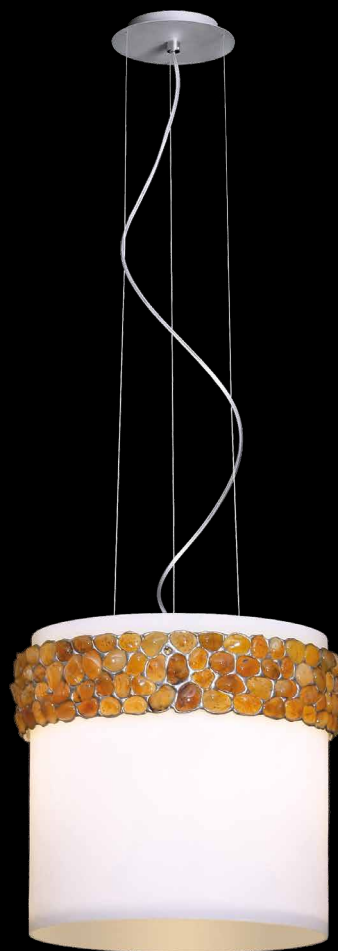

ROYAL PUB żyrandol

Shade: semi-precious stones*
Shade colour: amethyst, mountain crystal, pink quartz, citrine
and cornelian
Finish: chrome (DONUT)
brushed stainless steel (PUB)