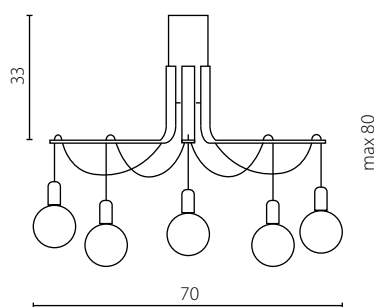

Plafon mały biały

Plafon mały czarny

Nr Art.	67984	67748
Moc max.	5x60W	5x60W
Trzonek	E27	E27
Zasilanie	230V, 50Hz	230V, 50Hz