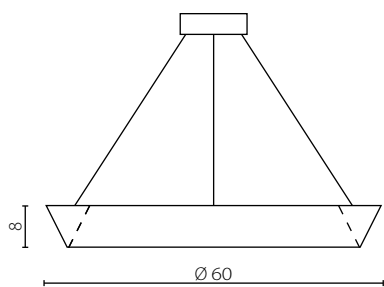

MIST

żyrandol

Abażur: wstążka
Kolor abażura: ecru mat
Wykończenie: lakier biały

Lamp shade: ribbon
Lamp shade colour: ecru mat
Finish: white lacquer

Żyrandol 60

Żyrandol 80

	Żyrandol 60	Żyrandol 80
Nr Art.	67860	67861
Moc max.	45W	55W
Zasilanie	230V, 50Hz	230V, 50Hz