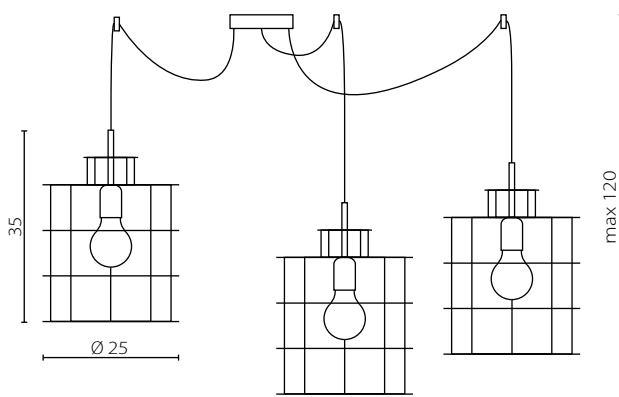

LANA MINI

LANA MINI

żyrandol W-3

Abażur: wełna (opcjonalnie)
Kolor wełny: ecru lub antracyt
Wykończenie: lakier biały lub czarny

Lamp shade: wool (optional)
Wool colour: ecru or anthracite
Finish: white or black lacquer