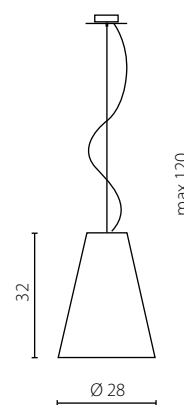

Żyrandol DZWON

	Żyrandol PUB	Żyrandol DZWON
Nr Art.	67941	67805
Moc max.	3x60W	1x60W
Trzonek	E27	E27
Zasilanie	230V, 50Hz	230V, 50Hz

* na zamówienie wg wzornika, strona 133
* on order according to our colour chart, page 133