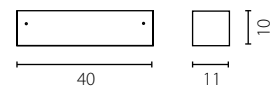

Żyrandol	Lampka biurkowa	Kinkiet
Nr Art.	67334	67336	67337
Moc max.	3x60W	3x40W	2x60W
Trzonek	E27	G9	E14
Zasilanie	230V, 50Hz	230V, 50Hz	230V, 50Hz

* na zamówienie wg wzornika, strona: 133
* on order according to our colour chart: 133