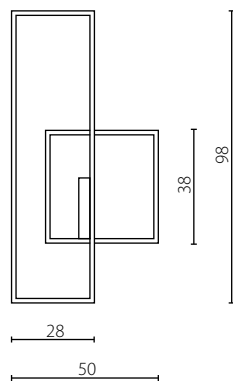

AKIRA

plafon duży

plafon mały

Wykończenie: lakier biały, czarny, czerwony, szary lub złoty
Przyśłona: PC

Finish: white, black, red, grey or gold lacquer
Cover: PC

Plafon duży