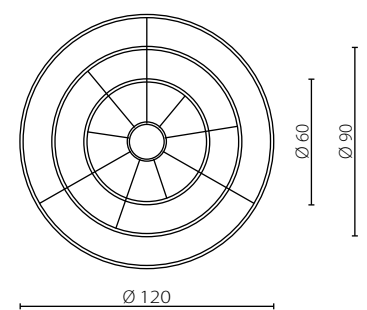

ECHO

żyrandol podwójny

żyrandol potrójny

Wykończenie: lakier biały, czarny, czerwony, szary lub złoty
Przysłona: PC

Finish: white, black, red, grey or gold lacquer
Cover: PC

Żyrandol podwójny 60+90