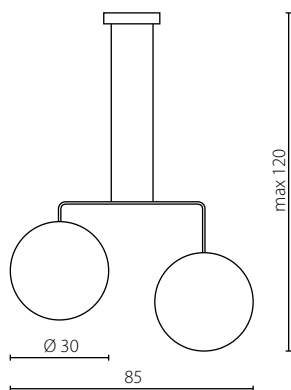

Żyrandol W-2

Nr Art.	67770
Moc max.	2x60W
Trzonek	E27
Zasilanie	230V, 50Hz