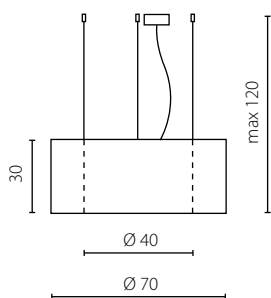

Żyrandol 70

Żyrandol 80

Żyrandol 100

	Żyrandol 70	Żyrandol 80	Żyrandol 100
Nr Art.	67784	67785	67786
Moc max.	6x40W	6x40W	8x40W
Trzonek	E27	E27	E27
Zasilanie	230V, 50Hz	230V, 50Hz	230V, 50Hz

* na zamówienie wg wzornika, strona 128
* on order according to our colour chart 128