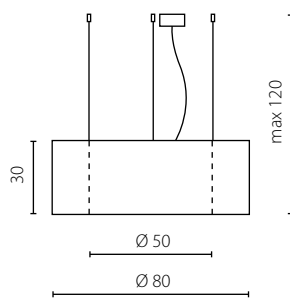

Żyrandol 70

Żyrandol 80

Żyrandol 100

	Żyrandol 70	Żyrandol 80	Żyrandol 100
Nr Art.	67784	67785	67786
Moc max.	6x40W	6x40W	8x40W
Trzonek	E27	E27	E27
Zasilanie	230V, 50Hz	230V, 50Hz	230V, 50Hz

* na zamówienie wg wzornika, strona 128
* on order according to our colour chart 128