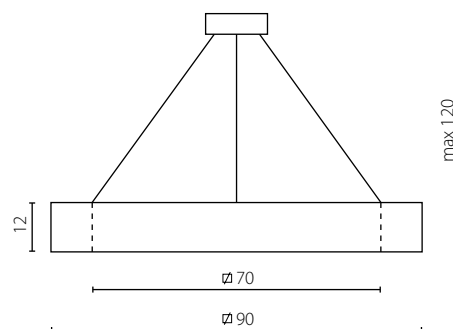

Żyrandol 90

	Żyrandol 60	Żyrandol 90
Nr Art.	67245	67246
Moc max.	45W	70W
Zasilanie	230V, 50Hz	230V, 50Hz

Lampa zawiera wbudowany moduł LED

The luminaire includes built-in LED modules

* na zamówienie wg wzornika, strona 128
* on order according to our colour chart 128