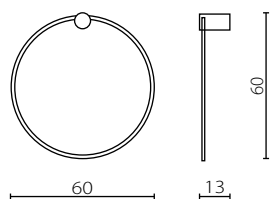

Plafon 60	Kinkiet 60	Plafon 90	Kinkiet 90	Plafon 120	Kinkiet 120
Nr Art.	67947	67944	67948	67945	67949	67946
Moc max.	26W | 1030 lm	26W | 1030 lm	38W | 1600 lm	38W | 1600 lm	48W | 2120 lm	48W | 2120 lm
Zasilanie	230V, 50Hz	230V, 50Hz	230V, 50Hz	230V, 50Hz	230V, 50Hz	230V, 50Hz

Lampa zawiera wbudowany moduł LED

The luminaire includes built-in LED modules