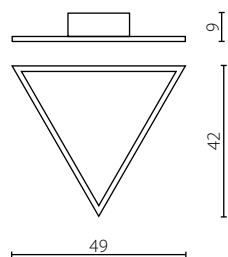

Kinkiet

Nr Art.	67080
Moc max.	15W
Zasilanie	230V, 50Hz

Lampa zawiera wbudowany moduł LED

The luminaire includes built-in LED modules