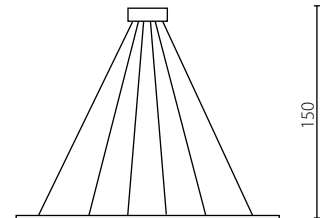

Lampa zawiera wbudowany moduł LED

The luminaire includes built-in LED modules

ECHO

żyrandol podwójny

żyrandol potrójny

Wykończenie: lakier biały, czarny, czerwony, szary lub złoty
Przysłona: PC

Finish: white, black, red, grey or gold lacquer
Cover: PC