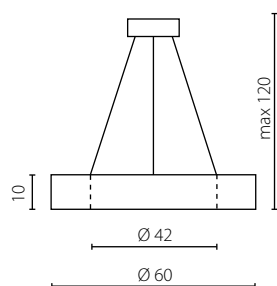

Lampshade: draped fabric
Lampshade colour: grey (H-19)*
Bottom cover: membrane
Finish: white lacquer

Żyrandol 60

Żyrandol 90

Żyrandol 120

	Żyrandol 60	Żyrandol 90	Żyrandol 120
Nr Art.	67718	67719	67720
Moc max.	35W	55W	70W
Zasilanie	230V, 50Hz	230V, 50Hz	230V, 50Hz