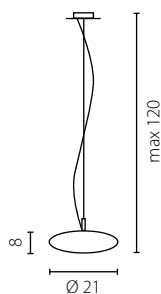

Żyrandol W-1