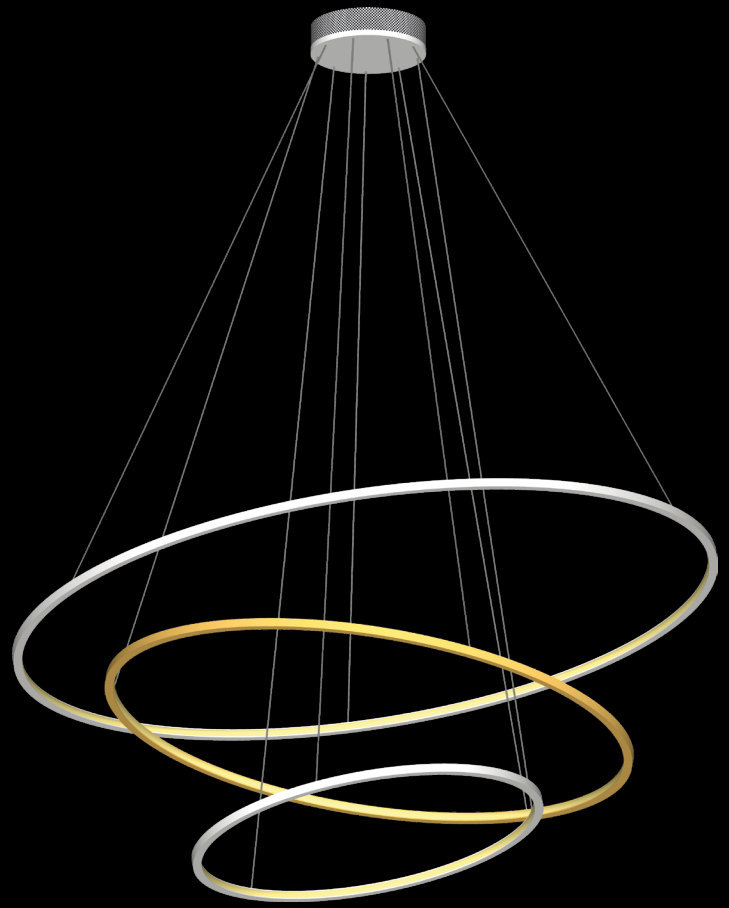

ECHO

żyrandol podwójny

żyrandol potrójny

Wykończenie: lakier biały, czarny, czerwony, szary lub złoty
Przysłona: PC

Finish: white, black, red, grey or gold lacquer
Cover: PC

Żyrandol podwójny 60+90

Żyrandol podwójny 90+120

Żyrandol potrójny 60+90+120

Nr Art.	67934	67930	67761
Moc max.	64W | 2630 lm	86W | 3720 lm	112W | 4750 lm
Zasilanie	230V, 50Hz	230V, 50Hz	230V, 50Hz

Lampa zawiera wbudowany moduł LED

The luminaire includes built-in LED modules