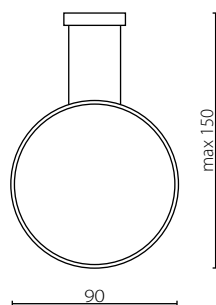

Lampa zawiera wbudowany moduł LED

The luminaire includes built-in LED modules

ECHO

żyrandol VERTICAL

Wykończenie: lakier biały, czarny, czerwony, szary lub złoty
Przysłona: PC

Finish: white, black, red, grey or gold lacquer
Cover: PC