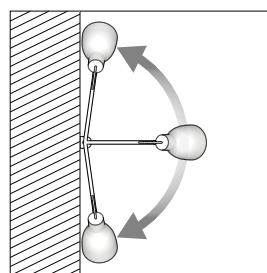

	Lampa podłogowa	Lampka biurkowa
Nr Art.	66146	66145
Moc max.	1x60W	1x60W
Trzonek	E27	E27
Zasilanie	230V, 50Hz	230V, 50Hz

LOTTA

kinkiet

Wykończenie: biały, czarny lub czarno-ceglany lakier

Finish: white, black or black and brick-red colour lacquer