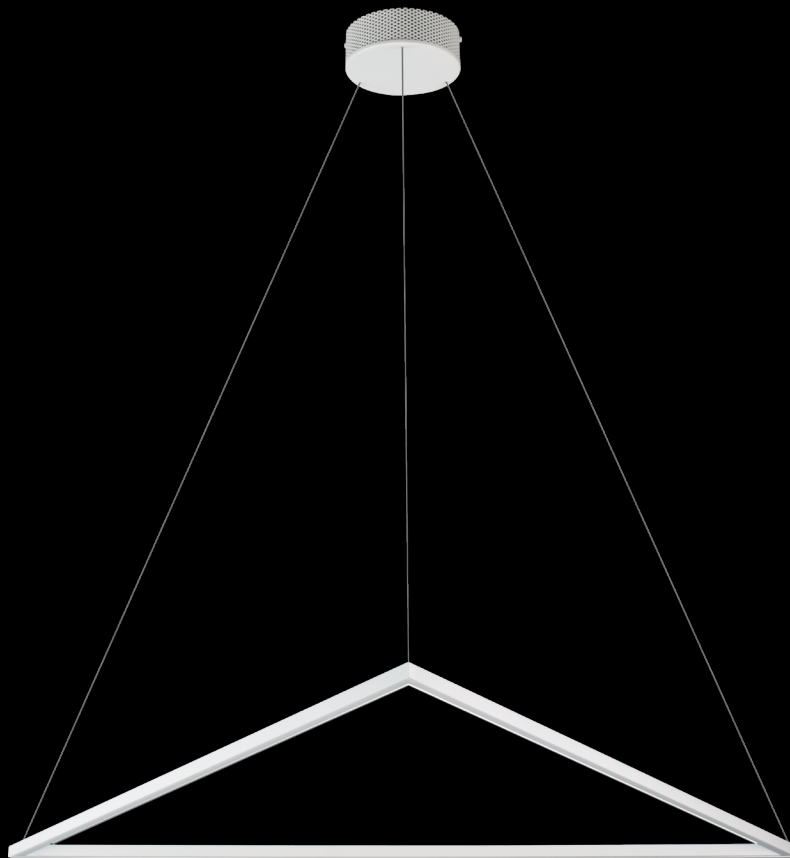

ORIGAMI

żyrandol

Wykończenie: lakier biały, czarny, czerwony, szary lub złoty
Przysłona: PC

Finish: white, black, red, grey or gold lacquer
Cover: PC