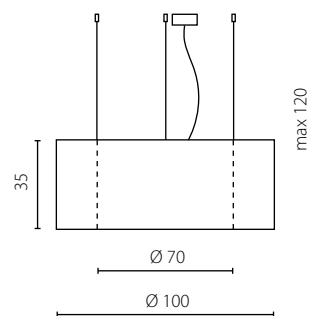

Żyrandol 70

Żyrandol 80

Żyrandol 100

	Żyrandol 70	Żyrandol 80	Żyrandol 100
Nr Art.	67784	67785	67786
Moc max.	6x40W	6x40W	8x40W
Trzonek	E27	E27	E27
Zasilanie	230V, 50Hz	230V, 50Hz	230V, 50Hz

* na zamówienie wg wzornika, strona 128
* on order according to our colour chart 128