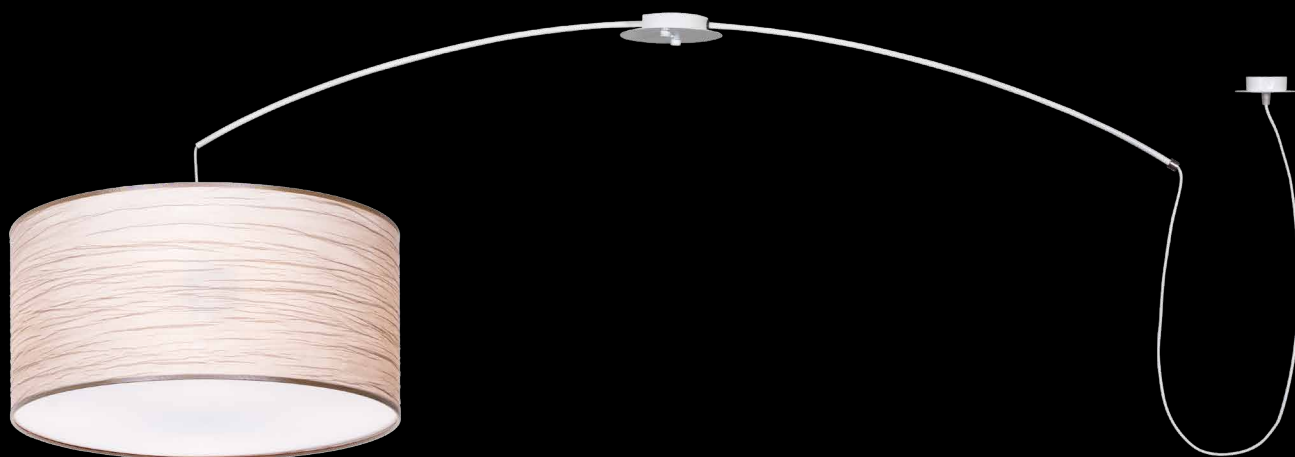

LUNA

plafon

Abażur: materiał drapowany
Kolor abażura: beżowy (H-18)*
Wykończenie: lakier biały
Przysłona dolna: membrana

Lampshade: draped fabric
Lampshade colour: beige (H-18)*
Finish: white lacquer
Bottom cover: membrane