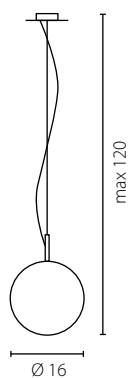

Żyrandol W-1