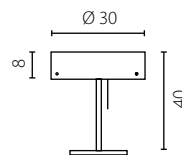

Żyrandol	Lampka biurkowa	Kinkiet
Nr Art.	67334	67336	67337
Moc max.	3x60W	3x40W	2x60W
Trzonek	E27	G9	E14
Zasilanie	230V, 50Hz	230V, 50Hz	230V, 50Hz

* na zamówienie wg wzornika, strona: 133
* on order according to our colour chart: 133