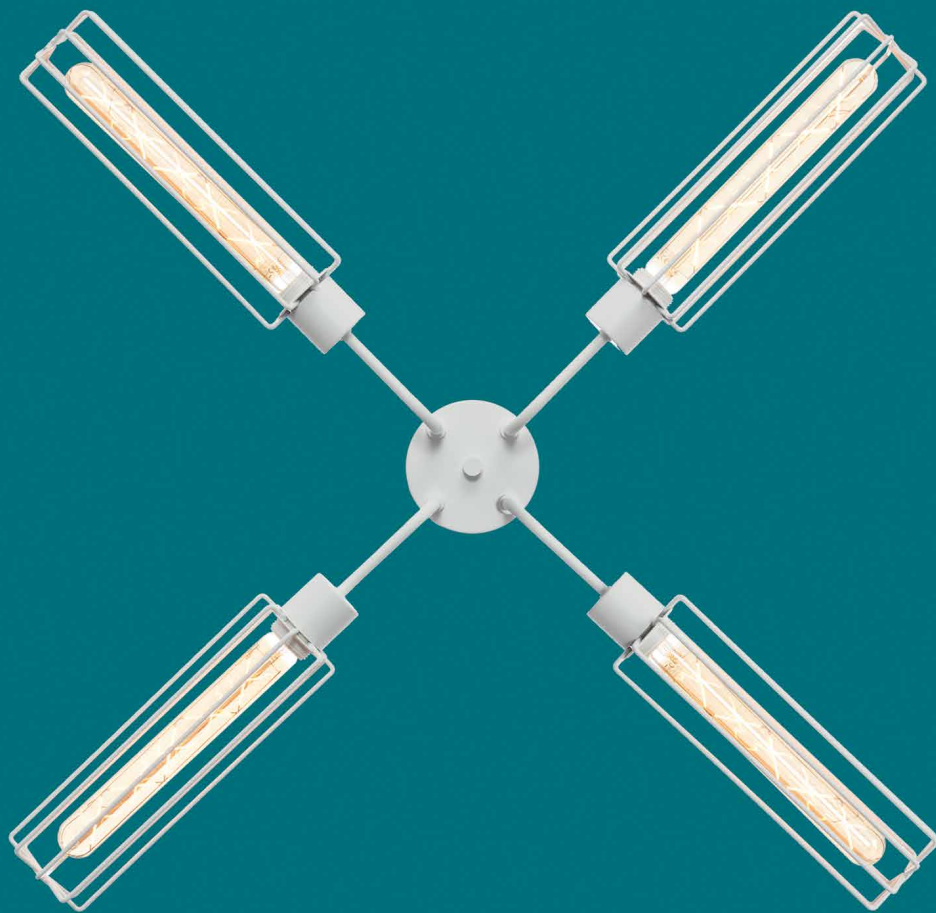

VENTO

plafon P-4

zyrandol W-1

Wykończenie: lakier biały lub czarny

Finish: white or black lacquer

Plafon biały P-4

Plafon czarny P-4

Żyrandol biały W-1

Żyrandol czarny W-1

Nr Art.	66192	66193	66198	66199
Moc max.	4x60W		1x60W	
Trzonek	E27		E27	
Zasilanie	230V, 50Hz		230V, 50Hz