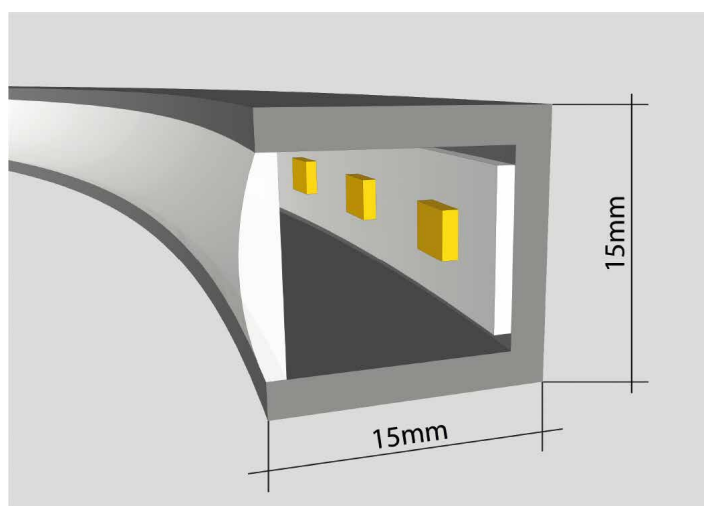

PROFIL ALUMINIOWY / ALUMINIUM PROFILE