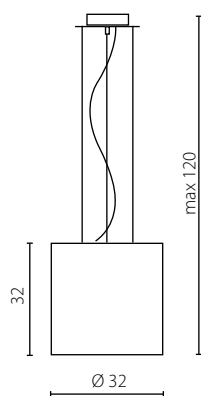

Żyrandol PUB