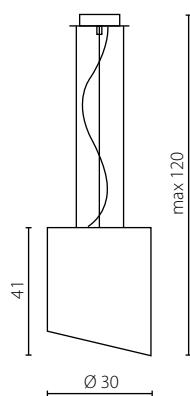

ETNO

żyrandol

Abażur: materiał
Kolor abażura: biało-koralowy (H-36)*
Wykończenie: stal polerowana

Lampshade: fabric
Lampshade colour: white-coral (H-36)*
Finish: polished stainless steel