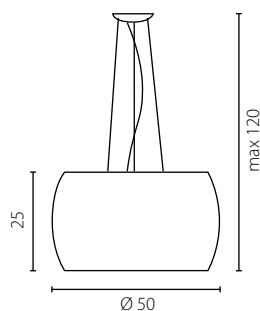

Żyrandol czarny transparentny	Żyrandol opal błysk	Żyrandol opal mat	Żyrandol czarno-biały
Nr Art.	66164	67986	67928	67804
Moc max.	3x60W	3x60W	3x60W	3x60W
Trzonek	E27	E27	E27	E27
Zasilanie	230V, 50Hz	230V, 50Hz	230V, 50Hz	230V, 50Hz