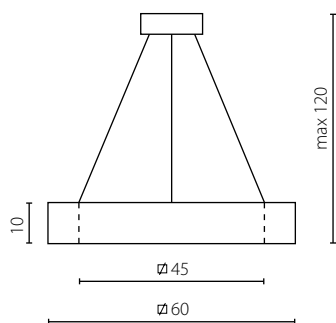

Żyrandol 60