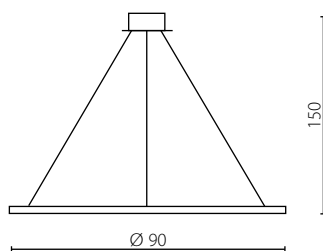

opcja I /option I