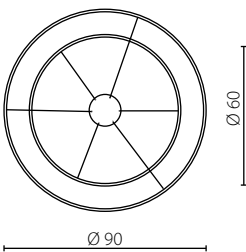

ECHO

żyrandol podwójny

żyrandol potrójny

Wykończenie: lakier biały, czarny, czerwony, szary lub złoty
Przysłona: PC

Finish: white, black, red, grey or gold lacquer
Cover: PC

Żyrandol podwójny 60+90