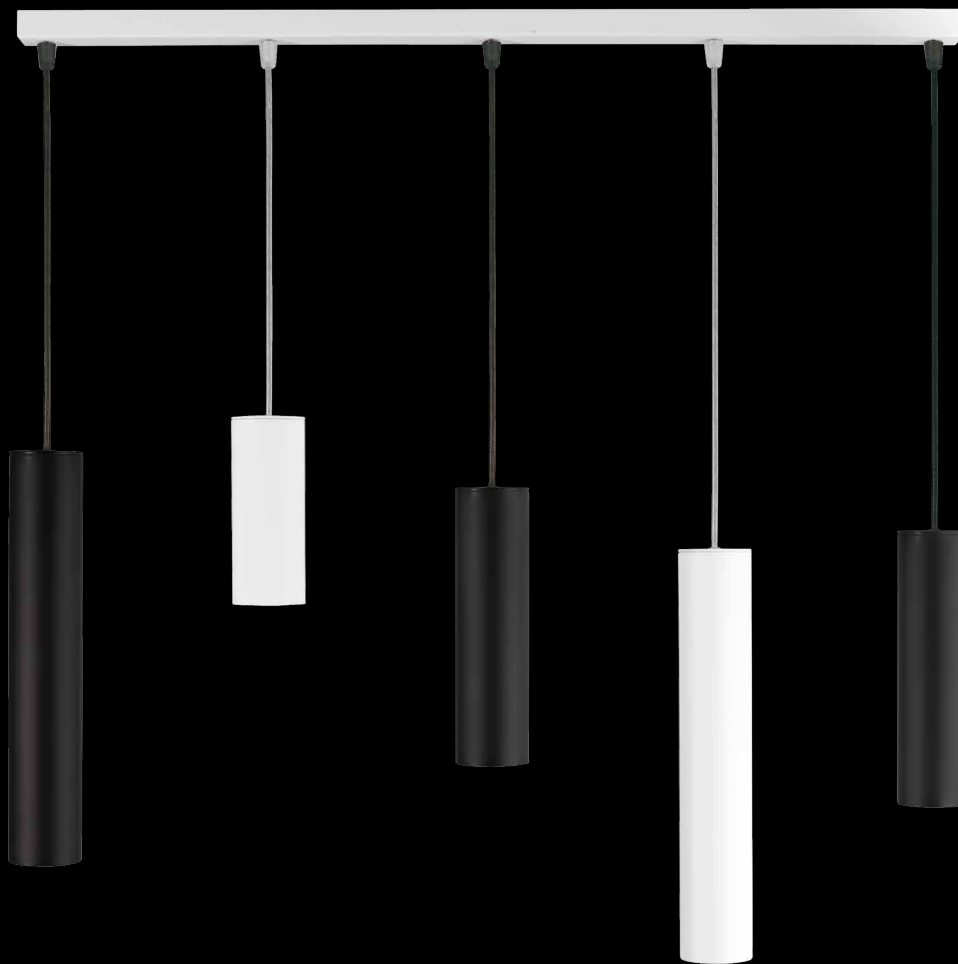

PIANO

żyrandol W-5

Wykończenie: lakier biały lub czarny

Finish: white or black lacquer