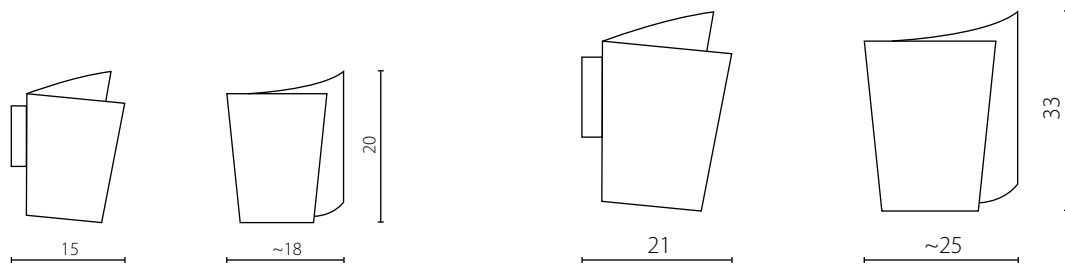

PAPEL

kinkiet

kinkiet MAX

Abażur: papier wodoodporny
Kolor abażura: szary-jasny różowy, beżowy-ecru, żółty-biały
Wykończenie: biały lakier

Lampshade: waterproof paper
Lampshade colour: grey-light pink, beige-ecru, yellow-white
Finish: white lacquer