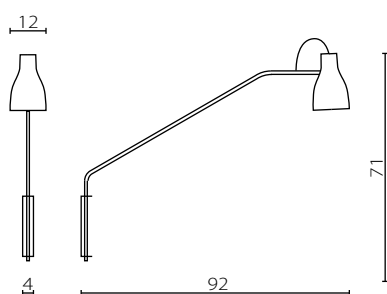

Kinkiet

Nr Art.	66147
Moc max.	1x60W
Trzonek	E27
Zasilanie	230V, 50Hz

LOTTA

kinkiet MAX

Wykończenie: biały, czarny lub czarno-ceglany lakier

Finish: white, black or black and brick-red colour lacquer

Kinkiet MAX