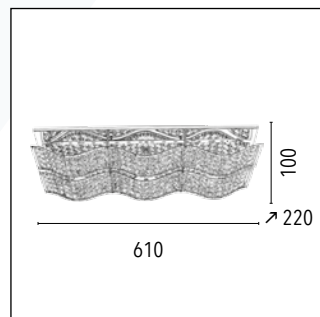

1

2

3

SPINDLE

5901602329528 **1** 5961128

↔610 ↗220 ⌀100 mm

incl. LED 16W 1120lm 4000K

5901602329535 **2** 5962128

↔610 ↗335 ⌀100 mm

incl. LED 24W 1680lm 4000K

5901602329542 **3** 5963128

↔610 ↗450 ⌀100 mm

incl. LED 32W 2240lm 4000K

Chrom • Chrome • Chrom • Хром • Chrome

Metal/Kryształ • Metal/Crystal • Metall/Kristal • Металл / Кристалл • Métal / Cristal

IP20 • CE

PREMIUM