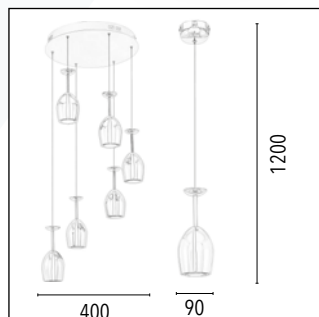

MERLOT

5901602329368 **3** 1194668

∅ 200 ∅ 400 mm

incl. 6xLED 5W 2850lm 3000K

Chrom • Chrome • Chrom • Хром • Chrome

Metal/Akryl • Metal/Acrylic • Metall/Acryl • Металл/Акрил • Métal/Acrylique

IP20 • CE