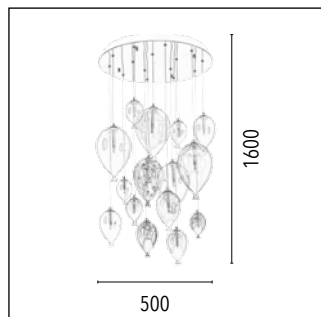

BALLOON

5901602339381 **1** 1791515

∅ 1600 ø 500 mm

incl. 15xG4 20W

Multikolor • Multicolour • Multikolor •
Мультицвет • Multicolore

Metal/Szkło • Metal/Glass • Metall/Glas
• Металл/Стекло • Métal/Verre

IP20 • CE

G0946 - G0957