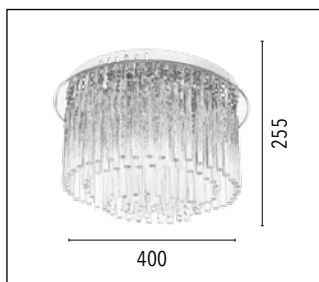

EUPHORIA

5901602331781 **1** 5971628

∅ 255 ∅ 400 mm

incl. 6xLED 3W 1440lm 3000K

Chrom • Chrome • Chrom • Хром • Chrome

Metal/Kryształ • Metal/Crystal • Metall/Kristal • Металл / Кристалл • Métal / Cristal

IP20 • CE

K0861