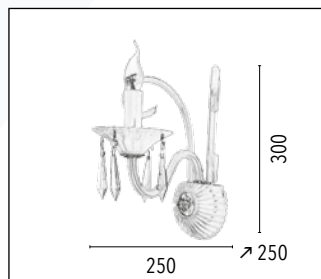

ROSANO

5901602300183 **1** 5193102

↔ 250 ↗ 250 ⚓ 300 mm

1x E14 40W

Biały • White • Weiß • Белый • Blanc

Metal/Kryształ • Metal/Crystal • Metall/
Kristal • Металл / Кристалл • Métal /
Cristal

IP20 • CE

T0567; G0510
K0598; K0510