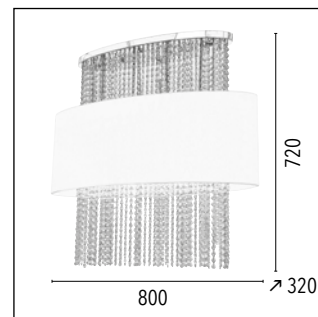

WATERFALL

5901602329641 **2** 5992428

↔ 800 ↗ 320 ∅ 720 mm

4xE14 40W

Biały/Chrom • White/Chrome • Weiß/Chrom • Белый/Хром • Blanc/Chrome

Metal/Kryształ/Tkanina • Metal/Crystal/Fabric • Metall/Kristal/Stoff • Металл/Кристалл/Ткань • Métal/Cristal/Tissu

IP20 • CE

A0877, K0855