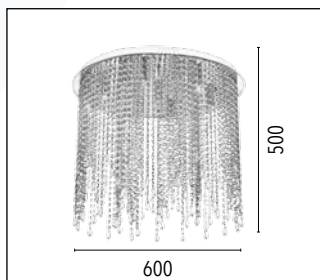

## EUPHORIA

5901602331774 **1** 5970728

∅ 500 ø 600 mm

incl. 7xG9 28W

Chrom • Chrome • Chrom • Хром • Chrome

Metal/Kryształ • Metal/Crystal • Metall/Kristal • Металл / Кристалл • Métal / Cristal

IP20 • CE

K0858