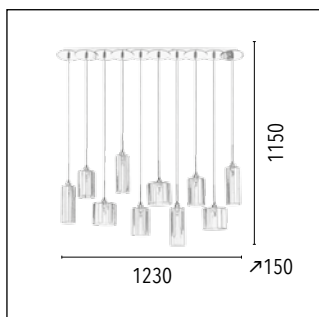

EURYBIA

5901602333730 **1** **1361028**

↔ 1230 ↗ 150 ⇓ 1150 mm

incl. 10xG9 28W

Chrom/Szampański • Chrome/Champagne • Chrom/Champagner • Хром/Шампань • Chrome/Champagne

Metal/Szkoło • Metal/Glass • Metall/Glas • Металл/Стекло • Métal/Verre

IP20 • CE

G0934 - G0936