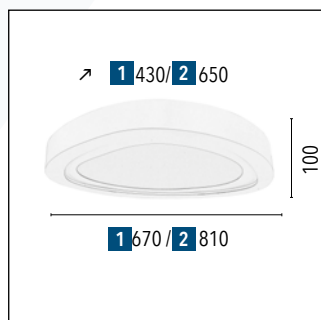

CLOUD

5901602329962 **3** 5773102

↔ 1010 ↗ 820 ⚓ 100 mm

incl. LED 96W 7680lm 3000K

5901602332450 **4** 5774102

↔ 540 ↗ 430 ⚓ 100 mm

incl. LED 24W 1920lm 3000K

Biały • White • Weiß • Белый • Blanc

Metal/Akryl • Metal/Acrylic • Metall/
Acryl • Металл/Акрил • Métal/Acrylique

IP20 • CE