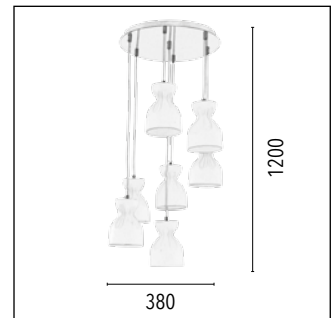

NOELLE

5901602338070 **2** 1970702

∅ 1200 ∅ 380 mm

7xE14 40W

Chrom/Biały • Chrome/White • Chrom/Weiß • Хром/Белый • Chrome/Blanc

Metal/Ceramika • Metal/Ceramic • Metall/Keramik • Металл/Керамика • Métal/Céramique

IP20 • CE

G0906