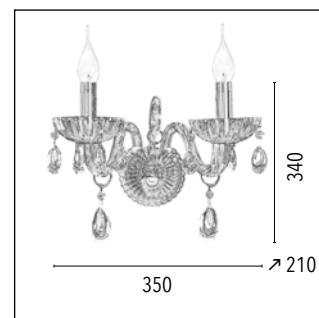

QUEEN

5901602330166 **3** **9140204**

Czarny • Black • Schwarz • Черный
• Noir

IP20 • CE T0707

5901602339176 **4** **9140202**

Transparentny • Transparent • Transpa-
rent • Прозрачный • Transparent

IP20 • CE T0708

↔ 350 ↗ 210 ⚬ 340 mm

2xE14 40W

Metal/Kryształ • Metal/Crystal • Metall/
Kristal • Металл / Кристалл • Métal /
Cristal