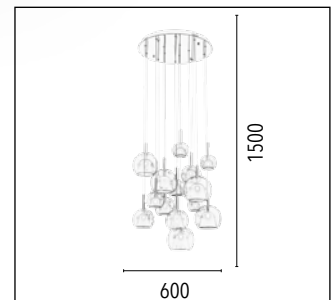

BELLEZIA

5901602339329 **2** 1781513

∅ 1500 ø 600 mm

incl. 15xG4 20W

Chrom/Miedziany • Chrome/Copper
• Chrom/Kupfer • Хром/Медный •
Chrome/Cuivre

Metal/Szkoło • Metal/Glass • Metall/Glas
• Металл/Стекло • Métal/Verre

IP20 • CE

G0927 - G0929