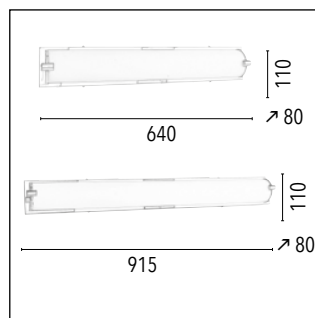

ROMY

5901602344347 **2** **3481128**

↔ 915 ⌀110 ↗80 mm

incl. LED 40W 3200lm 3000K

Chrom/Biały • Chrome/White • Chrom/
Weiß • Хром/Белый • Chrome/Blanc

Metal/Szkló • Metal/Glass • Metall/Glas
• Металл/Стекло • Métal/Verre

IP20 • CE

G0971