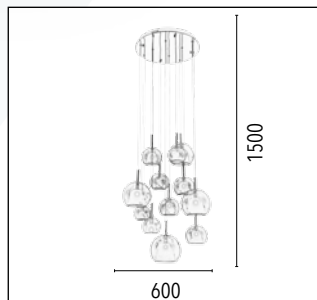

BELLEZIA

5901602339312 **1** 1781213

∅ 1500 ø 600 mm

incl. 12xG4 20W

Chrom/Miedziany • Chrome/Copper
• Chrom/Kupfer • Хром/Медный •
Chrome/Cuivre

Metal/Szkoło • Metal/Glass • Metall/Glas
• Металл/Стекло • Métal/Verre

IP20 • CE

G0927 - G0929