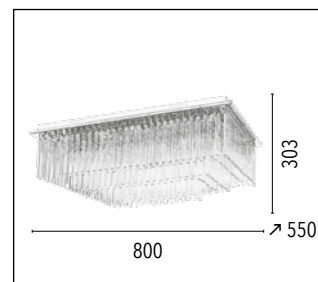

EUPHORIA

5901602329566 **2** 5971928

↔ 800 ↗ 550 ∅ 303 mm

incl. 19xLED 3W 4560lm 3000K

Chrom • Chrome • Chrom • Хром • Chrome

Metal/Kryształ • Metal/Crystal • Metall/Kristal • Металл / Кристалл • Métal / Cristal

IP20 • CE

K0860