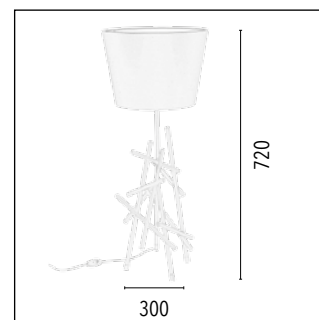

## GLENN

5901602344637 **2** 7222102

Biały • White • Weiß • Белый • Blanc

∅ 720 ∅ 300 mm

1xE27 60W

Metal/Tkanina • Metal/Fabric • Metall/  
Stoff • Металл/Ткань • Métal/Tissu

IP20 • CE

A0917