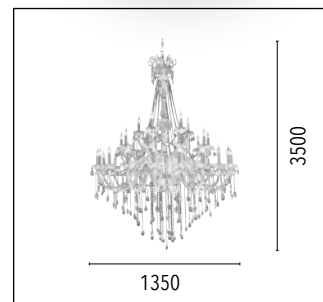

QUEEN

5901602339152 **1** 9140352

∅ 3500 ∅ 1350 mm

35x E14 40W

Transparentny • Transparent • Transparent
• Прозрачный • Transparent

Metal/Kryształ • Metal/Crystal • Metall/
Kristal • Металл / Кристалл • Métal /
Cristal

IP20 • CE

T0708