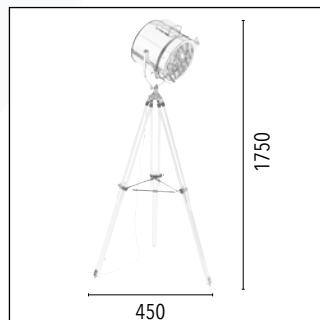

MOVIE

5901602344576 **1** 1224127

∅ 1750 ∅ 450 mm

1xE27 60W

Aluminium/Czarny • Aluminium/Black
• Aluminium/Schwarz • алюминий/
Черный • Aluminium/Noir

Metal/Drewno/Aluminium • Metal/
Wood/Aluminium • Metall/Holz/Alumi-
nium • Metall/Дерево/Алюминий •
Métal/Bois/Aluminium

IP20 • CE

MOVIE

5901602344569 **2** 1223127

∅ 900 ∅ 430 mm

1xE27 60W

Aluminium/ Wenge • Aluminium/ Wenge
• Aluminium/ Wenge • алюминий/
Венге • Aluminium/ Wenge

Metal/Drewno/Aluminium • Metal/
Wood/Aluminium • Metall/Holz/Alumi-
nium • Metall/Дерево/Алюминий •
Métal/Bois/Aluminium

IP20 • CE