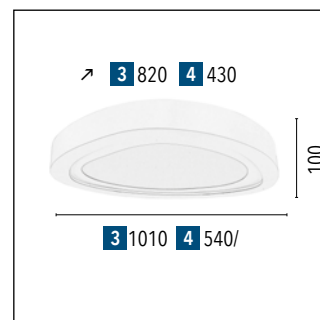

1

2

3

PREMIUM

CLOUD

5901602329948 **1** 5771102

↔ 670 ↗ 430 ⚓ 100 mm

incl. LED 36W 2880lm 3000K

5901602329955 **2** 5772102

↔ 810 ↗ 650 ⚓ 100 mm

incl. LED 66W 5280lm 3000K

Biały • White • Weiß • Белый • Blanc

Metal/Akryl • Metal/Acrylic • Metall/
Acryl • Металл/Акрил • Métal/Acrylique

IP20 • CE

CLOUD

5901602329962 **3** 5773102

↔ 1010 ↗ 820 ⚓ 100 mm

incl. LED 96W 7680lm 3000K

5901602332450 **4** 5774102

↔ 540 ↗ 430 ⚓ 100 mm

incl. LED 24W 1920lm 3000K

Biały • White • Weiß • Белый • Blanc

Metal/Akryl • Metal/Acrylic • Metall/
Acryl • Металл/Акрил • Métal/Acrylique

IP20 • CE