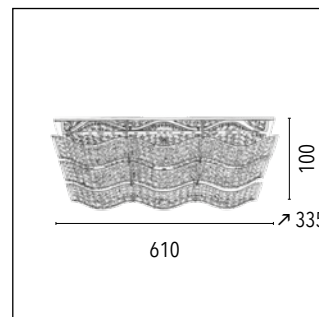

1

2

3

SPINDLE

5901602329528 **1** 5961128

↔610 ↗220 ⌀100 mm

incl. LED 16W 1120lm 4000K

5901602329535 **2** 5962128

↔610 ↗335 ⌀100 mm

incl. LED 24W 1680lm 4000K

5901602329542 **3** 5963128

↔610 ↗450 ⌀100 mm

incl. LED 32W 2240lm 4000K

Chrom • Chrome • Chrom • Хром • Chrome

Metal/Kryształ • Metal/Crystal • Metall/Kristal • Металл / Кристалл • Métal / Cristal

IP20 • CE

PREMIUM