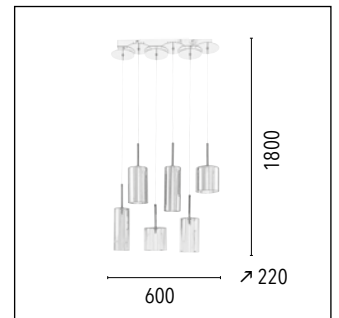

FLACONETTA

5901602322376 **3** 1300628

↔ 600 ↗ 220 ⚡ 1800 mm

incl. 6xG4 20W

Chrom/Szampański/Szary • Chrome/Champagne/Grey • Chrom/Champagner/Grau • Хром/Шампань/Серый • Chrome/Champagne/Gris

Metal/Szkło • Metal/Glass • Metall/Glas • Металл/Стекло • Métal/Verre

IP20 • CE G0939 - G0944