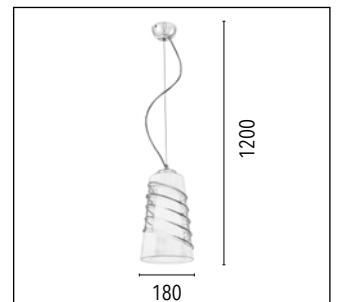

CRISTER

5901602335482 **2** 1680128

∅ 1200 ∅ 180 mm

1xE27 60W

Chrom/Biały/Transparentny • Chrome/White/Transparent • Chrom/Weiß/Transparent • Хром/Белый/Прозрачный • Chrome/Blanc/Transparent

Metal/Szkoło • Metal/Glass • Metall/Glas • Металл/Стекло • Métal/Verre

IP20 • CE

G0911