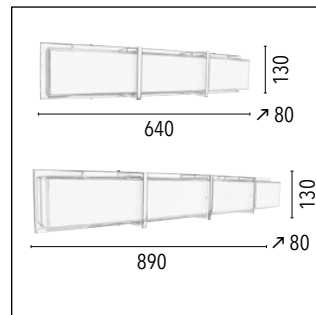

PREMIUM

ZOEY

5901602344293 **1** **3460128**
↔ 640 Φ130 ↗80 mm
incl. LED 27W 2400lm 3000K
Chrom/Biały • Chrome/White • Chrom/Weiß • Хром/Белый • Chrome/Blanc
Metal/Szkló • Metal/Glass • Metall/Glas • Металл/Стекло • Métal/Verre
IP20 • CE | G0968

ZOEY

5901602344309 **2** **3461128**
↔ 890 Φ130 ↗80 mm
incl. LED 40W 3200lm 3000K
Chrom/Biały • Chrome/White • Chrom/Weiß • Хром/Белый • Chrome/Blanc
Metal/Szkló • Metal/Glass • Metall/Glas • Металл/Стекло • Métal/Verre
IP20 • CE | G0969