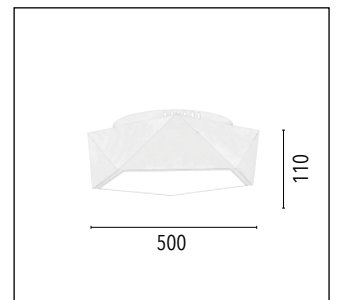

ARCA

5901602329320 **2** 1193102
∅ 110 ∅ 500 mm
incl. LED 24W 1920lm 3000K
Biały • White • Weiß • Белый • Blanc
Metal/Akryl • Metal/Acrylic • Metall/
Acryl • Металл/Акрил • Métal/Acrylique
IP20 • CE