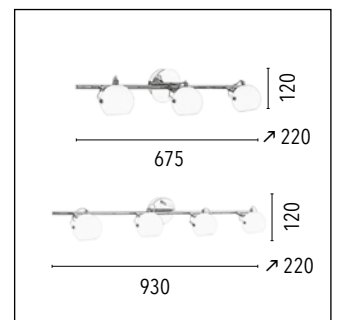

IDA

5901602339244 **3** 2760328

↔675 ↗220 ⚓120 mm

incl. 3xLED 3W 1200lm 2700K

5901602339251 **4** 2760428

↔930 ↗220 ⚓120 mm

incl. 4xLED 4W 1600lm 2700K

Chrom/Biały • Chrome/White • Chrom/Weiß • Хром/Белый • Chrome/Blanc

Metal/Szkoło • Metal/Glass • Metall/Glas • Металл/Стекло • Métal/Verre

IP20 • CE

G0945