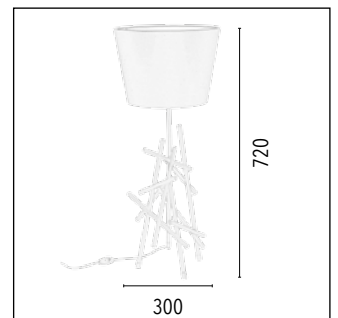

GLENN

5901602344620 **2** 7222104
Czarny • Black • Schwarz • Черный • Noir
∅ 720 ∅ 300 mm
1xE27 60W
Metal/Tkanina • Metal/Fabric • Metall/
Stoff • Металл/Ткань • Métal/Tissu
IP20 • CE | A0918