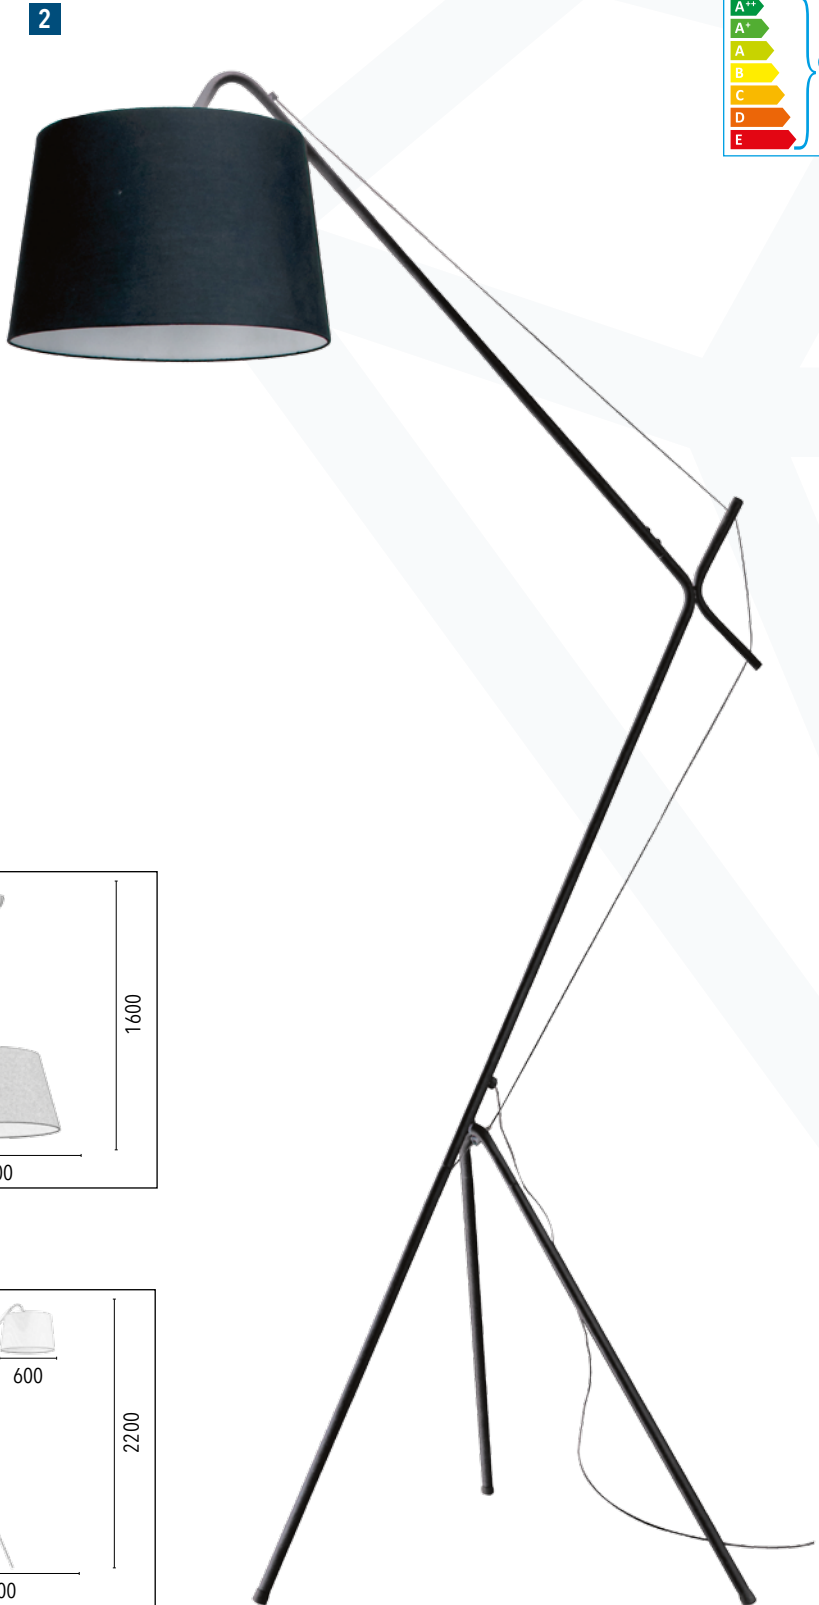

PREMIUM

ALVIN

5901602359167 **1** 7161104

∅ 1600 ∅ 600 mm

1xE27 60W

Czarny/Chrom • Black/Chrome •
Schwarz/Chrom • Черный/Хром • Noir/
Chrome

Metal/Tkanina • Metal/Fabric • Metall/
Stoff • Металл/Ткань • Métal/Tissu

IP20 • CE | A0916

ALVIN

5901602359174 **2** 7160104

↔ 1600 ↗ 600 ↓ 2200 mm

1xE27 60W

Czarny • Black • Schwarz • Черный •
Noir

Metal/Tkanina • Metal/Fabric • Metall/
Stoff • Металл/Ткань • Métal/Tissu

IP20 • CE | A0916