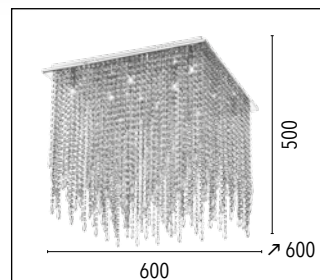

EUPHORIA

5901602332443 **2** 5971328

↔ 600 ↗ 600 ∅ 500 mm

incl. 13xG9 28W

Chrom • Chrome • Chrom • Хром • Chrome

Metal/Kryształ • Metal/Crystal • Metall/Kristal • Металл / Кристалл • Métal / Cristal

IP20 • CE

K0859