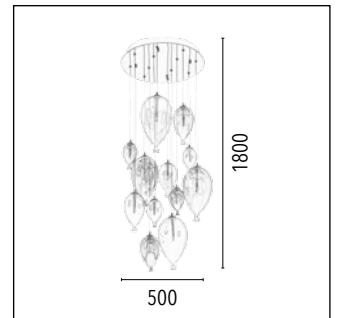

BALLOON

5901602339374 **2** 1791215

∅ 1800 ∅ 500 mm

incl. 12xG4 20W

Multikolor • Multicolour • Multikolor •
Мультицвет • Multicolore

Metal/Szkló • Metal/Glass • Metall/Glas
• Металл/Стекло • Métal/Verre

IP20 • CE

G0946 - G0957