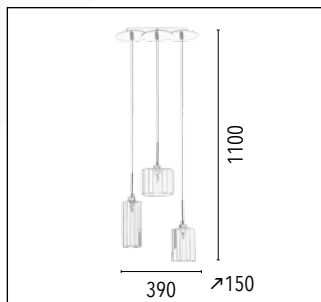

EURYBIA

5901602333761 **1** 1360328

↔ 390 ↗ 150 ⚡ 1100 mm

incl. 3xG9 28W

Chrom/Szampański • Chrome/Champagne • Chrom/Champagner • Хром/Шампань • Chrome/Champagne

Metal/Szkło • Metal/Glass • Metall/Glas • Металл/Стекло • Métal/Verre

IP20 • CE

G0934 - G0936