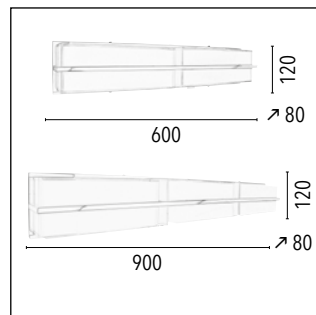

SALLY

5901602344323 **2** 3471128

↔ 900 Φ120 ↗ 80 mm

incl. LED 30W 2400lm 3000K

Chrom/Biały • Chrome/White • Chrom/Weiß • Хром/Белый • Chrome/Blanc

Metal/Szkló • Metal/Glass • Metall/Glas • Металл/Стекло • Métal/Verre

IP20 • CE

G0967