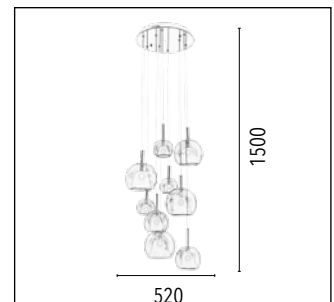

BELLEZIA

5901602339305 **2** 1780913

∅ 1500 ø 520 mm

incl. 9xG4 20W

Chrom/Miedziany • Chrome/Copper
• Chrom/Kupfer • Хром/Медный •
Chrome/Cuivre

Metal/Szkló • Metal/Glass • Metall/Glas
• Металл/Стекло • Métal/Verre

IP20 • CE

G0927 - G0929