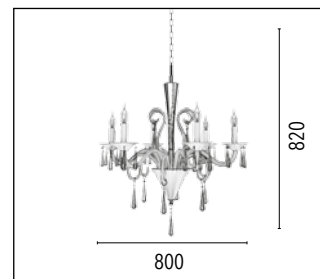

## ROSANO

5901602300169 **2** 5193602

⌀820 ⌀ 800 mm

6xE14 40W

Biały • White • Weiß • Белый • Blanc

Metal/Kryształ • Metal/Crystal • Metall/  
Kristal • Металл / Кристалл • Métal /  
Cristal

IP20 • CE

T0567; G0510  
K0598; K0510