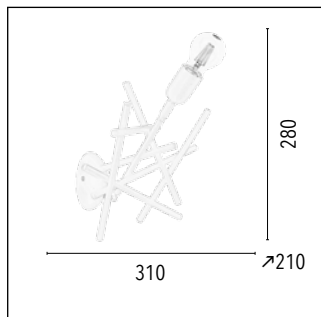

GLENN

5901602354094 **3** **9222302**

↔ 730 ↗ 350 ⚡ 710 mm

3xE27 60W

5901602354087 **4** **9222502**

↔ 1200 ↗ 600 ⚡ 920 mm

5xE27 60W

Biały • White • Weiß • Белый • Blanc

Metal • Metal • Metall • Металл • Métal

IP20 • CE