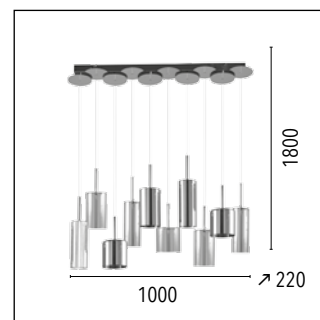

FLACONETTA

5901602320716 **1** 1301028

↔ 1000 ↗ 220 ↓ 1800 mm

incl. 10xG4 20W

Chrom/Szampański/Szary • Chrome/
Champagne/Grey • Chrom/Champagne/
Grau • Хром/Шампань/Серый •
Chrome/Champagne/Gris

Metal/Szkło • Metal/Glass • Metall/Glas
• Металл/Стекло • Métal/Verre

IP20 • CE

G0939 - G0944