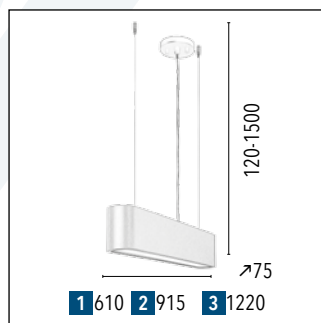

1 610 **2** 915 **3** 1220

ILLUMINA

5901602344521 **4** 1930102

↔ 610 ↗ 75 ⇄ 120-1500 mm

incl. LED 21W 1800lm 3000K

5901602355671 **5** 1931102

↔ 915 ↗ 75 ⇄ 120-1500 mm

incl. LED 28W 3000lm 3000K

5901602344552 **6** 1932102

↔ 1220 ↗ 75 ⇄ 120-1500 mm

incl. LED 35W 3600lm 3000K

Biały • White • Weiß • Белый • Blanc

Metal/Akryl • Metal/Acrylic • Metall/
Acryl • Металл/Акрил • Métal/Acrylique

IP20 • CE