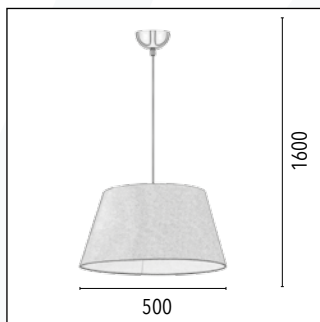

E27

PREMIUM

CLARK

5901602359150 **1** 1272104

∅ 1600 ∅ 500 mm

1xE27 60W

Chrom/Czarny • Chrome/Black •
Chrom/Schwarz • Хром /Черный •
Chrome/Noir

Metal/Tkanina • Metal/Fabric • Metall/
Stoff • Металл/Ткань • Métal/Tissu

IP20 • CE | A0878

CLARK

5901602344712 **2** 1270104

↔ 500 ↗ 1740 ∅ 1750

1xE27 60W

Czarny • Black • Schwarz • Черный
• Noir

Metal/Tkanina/Marmur • Metal/
Fabric/Marble • Metall/Stoff/Marmor •
Металл/Ткань/мрамор • Métal/Tissu/
Marbre

IP20 • CE | A0878