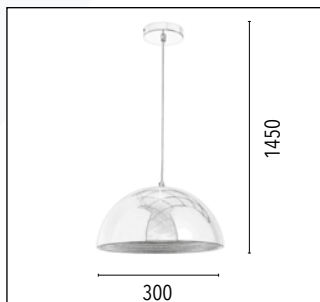

1450

300

MADS

5901602335307 **3** 1631128

Chrom • Chrome • Chrom • Хром • Chrome

5901602335246 **4** 1631113

Miedziany • Copper • Kupfer • Медный • Cuivre

∅ 1500 ∅ 400 mm

1xE27 60W

Metal • Metal • Metall • Металл • Métal

IP20 • CE