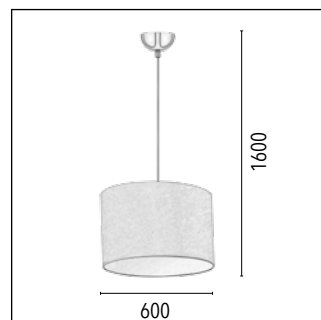

1

2

PREMIUM

MIRANI

5901602359136 **1** 8393128

∅ 1600 ∅ 600 mm

1xE27 60W

Chrom/Czarny • Chrome/Black •
Chrom/Schwarz • Хром/Черный •
Chrome/Noir

Metal/Tkanina • Metal/Fabric • Metall/
Stoff • Металл/Ткань • Métal/Tissu

IP20 • CE

A0880

MIRANI

5901602330340 **2** 8392128

↔ 600 ↗ 1000 ∅ 2200 mm

1xE27 60W

Chrom/Czarny • Chrome/Black •
Chrom/Schwarz • Хром/Черный •
Chrome/Noir

Metal/Tkanina • Metal/Fabric • Metall/
Stoff • Металл/Ткань • Métal/Tissu

IP20 • CE

A0880