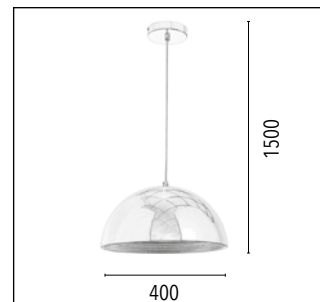

1 2

3 4

PREMIUM

MADS

5901602335314 **1** 1630128

Chrom • Chrome • Chrom • Хром • Chrome

5901602335253 **2** 1630113

Miedziany • Copper • Kupfer • Медный • Cuivre

∅ 1450 ∅ 300 mm

1xE27 60W

Metal • Metal • Metall • Металл • Métal

IP20 • CE

1450

300

MADS

5901602335307 **3** 1631128

Chrom • Chrome • Chrom • Хром • Chrome

5901602335246 **4** 1631113

Miedziany • Copper • Kupfer • Медный • Cuivre

∅ 1500 ∅ 400 mm

1xE27 60W

Metal • Metal • Metall • Металл • Métal

IP20 • CE

1500

400