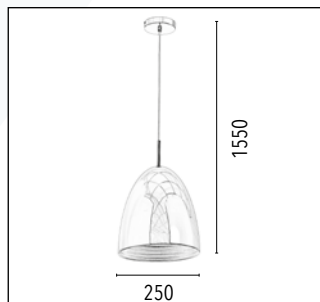

MADS

5901602335321 **1** 1620128

Chrom • Chrome • Chrom • Хром • Chrome

5901602335284 **2** 1620113

Miedziany • Copper • Kupfer • Медный • Cuivre

Φ1550 ø 250 mm

1xE27 60W

Metal • Metal • Metall • Металл • Métal

IP20 • CE

MADS

5901602335277 **3** 1621128

Chrom • Chrome • Chrom • Хром • Chrome

5901602335260 **4** 1621113

Miedziany • Copper • Kupfer • Медный • Cuivre

Φ1600 ø 300 mm

1xE27 60W

Metal • Metal • Metall • Металл • Métal

IP20 • CE