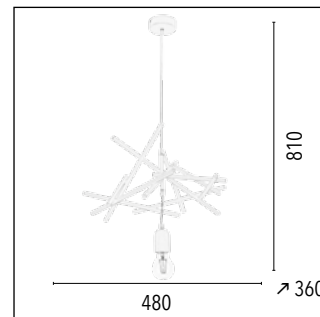

PREMIUM

1

2

3

4

GLENN

5901602354049 **1** **9221102**

↔ 310 ↗ 210 ⚡ 280 mm

1xE27 60W

5901602354100 **2** **9222102**

↔ 480 ↗ 360 ⚡ 810 mm

1xE27 60W

Biały • White • Weiß • Белый • Blanc

Metal • Metal • Metall • Металл • Métal

IP20 • CE

GLENN

5901602354094 **3** **9222302**

↔ 730 ↗ 350 ⚡ 710 mm

3xE27 60W

5901602354087 **4** **9222502**

↔ 1200 ↗ 600 ⚡ 920 mm

5xE27 60W

Biały • White • Weiß • Белый • Blanc

Metal • Metal • Metall • Металл • Métal

IP20 • CE