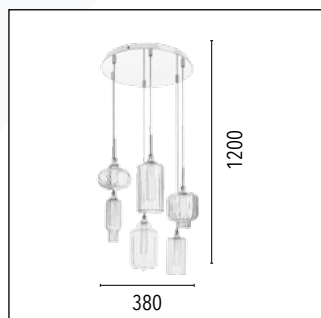

## LARISSA

5901602344200 **1** 1890628

∅ 1200 ∅ 380 mm

incl. 6xG9 28W

Chrom • Chrome • Chrom • Хром • Chrome

Metal/Szkló • Metal/Glass • Metall/Glas • Металл/Стекло • Métal/Verre

IP20 • CE

G0917 - G0922