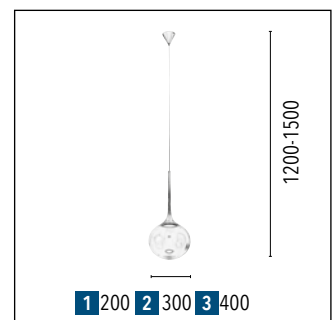

## BELLISSIMA

5901602320990 **3** 1113128

↔ 205 ↗ 150 ∅ 320 mm

incl. 1xG4 20W

Chrom/Szampański • Chrome/Champagne • Chrom/Champagner • Хром/Шампань • Chrome/Champagne

Metal/Szkło • Metal/Glass • Metall/Glas • Металл/Стекло • Métal/Verre

G0958

5901602339282 **3** **1772104**

Φ1500 ø 400 mm

incl. LED 15W 1200lm 2700K

IP20 • CE

G0959

1 200 2 300 3 400

PREMIUM