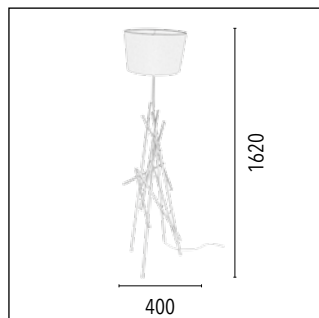

GLENN

5901602345375 **1** 1222104
Czarny • Black • Schwarz • Черный • Noir
∅ 1620 ∅ 400 mm
1xE27 60W
Metal/Tkanina • Metal/Fabric • Metall/
Stoff • Металл/Ткань • Métal/Tissu
IP20 • CE | A0861