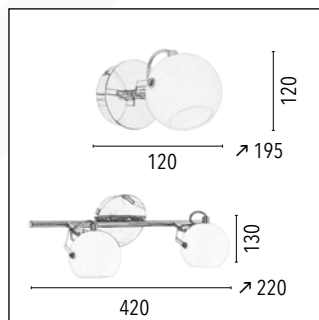

1

2

3

4

PREMIUM

IDA

5901602339220 **1** 2760128

↔120 ↗195 ⚓120 mm

incl. 1xLED 3W 400lm 2700K

5901602339237 **2** 2760228

↔420 ↗220 ⚓120 mm

incl. 2xLED 3W 800lm 2700K

Chrom/Biały • Chrome/White • Chrom/Weiß • Хром/Белый • Chrome/Blanc

Metal/Szkoło • Metal/Glass • Metall/Glas • Металл/Стекло • Métal/Verre

IP20 • CE

G0945

IDA

5901602339244 **3** 2760328

↔675 ↗220 ⚓120 mm

incl. 3xLED 3W 1200lm 2700K

5901602339251 **4** 2760428

↔930 ↗220 ⚓120 mm

incl. 4xLED 4W 1600lm 2700K

Chrom/Biały • Chrome/White • Chrom/Weiß • Хром/Белый • Chrome/Blanc

Metal/Szkoło • Metal/Glass • Metall/Glas • Металл/Стекло • Métal/Verre

IP20 • CE

G0945