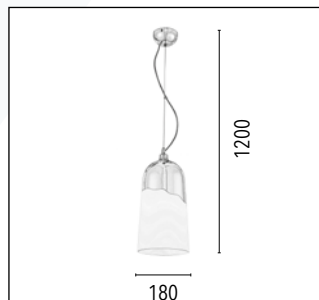

IP20 • CE G0908

5901602335475 **3** **1677128**

Chrom/Transparentny • Chrome/Transparent • Chrom/Transparent • Хром/Прозрачный • Chrome/Transparent

IP20 • CE G0909

∅ 1200 ∅ 180 mm

1xE27 60W

Metal/Szkoło • Metal/Glass • Metall/Glas • Металл/Стекло • Métal/Verre