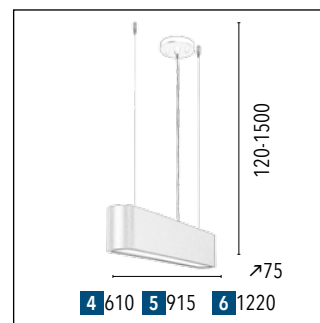

4 610 **5** 915 **6** 1220