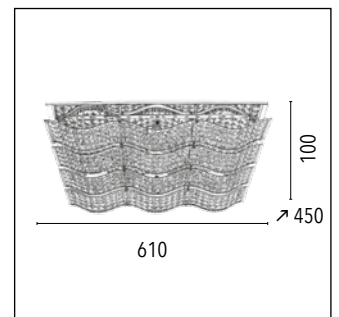

1

2

3

SPINDLE

5901602329528 **1** 5961128

↔610 ↗220 ⌀100 mm

incl. LED 16W 1120lm 4000K

5901602329535 **2** 5962128

↔610 ↗335 ⌀100 mm

incl. LED 24W 1680lm 4000K

5901602329542 **3** 5963128

↔610 ↗450 ⌀100 mm

incl. LED 32W 2240lm 4000K

Chrom • Chrome • Chrom • Хром • Chrome

Metal/Kryształ • Metal/Crystal • Metall/Kristal • Металл / Кристалл • Métal / Cristal

IP20 • CE

PREMIUM