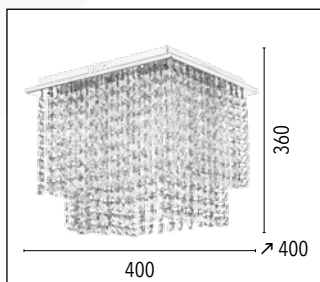

## EUPHORIA

5901602329573 **1** 5970328

↔ 400 ↗ 400 ⚓ 360 mm

3xE14 40W

Chrom • Chrome • Chrom • Хром • Chrome

Metal/Kryształ • Metal/Crystal • Metall/Kristal • Металл / Кристалл • Métal / Cristal

IP20 • CE

K0856