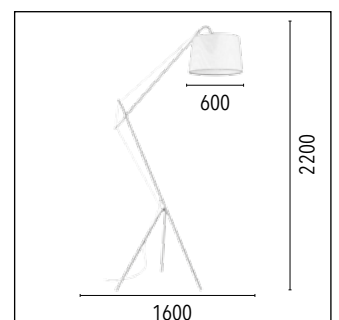

### ALVIN

5901602344682 **2** 7160102

↔ 1600 ↗ 600 ∅ 2200 mm

1xE27 60W

Biały • White • Weiß • Белый • Blanc

Metal/Tkanina • Metal/Fabric • Metall/  
Stoff • Металл/Ткань • Métal/Tissu

IP20 • CE

A0881