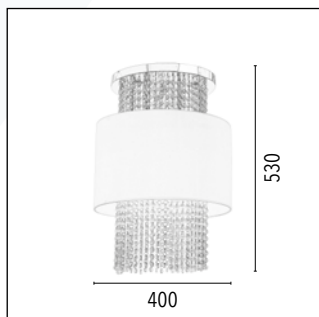

1

PREMIUM

2

WATERFALL

5901602329634 **1** 5991428

∅ 530 ø 400 mm

4xE14 40W

Biały/Chrom • White/Chrome • Weiß/Chrom • Белый/Хром • Blanc/Chrome

Metal/Kryształ/Tkanina • Metal/Crystal/Fabric • Metall/Kristal/Stoff • Металл/Кристалл/Ткань • Métal/Cristal/Tissu

IP20 • CE

A0876, K0855

WATERFALL

5901602329641 **2** 5992428

↔ 800 ↗ 320 ∅ 720 mm

4xE14 40W

Biały/Chrom • White/Chrome • Weiß/Chrom • Белый/Хром • Blanc/Chrome

Metal/Kryształ/Tkanina • Metal/Crystal/Fabric • Metall/Kristal/Stoff • Металл/Кристалл/Ткань • Métal/Cristal/Tissu

IP20 • CE

A0877, K0855