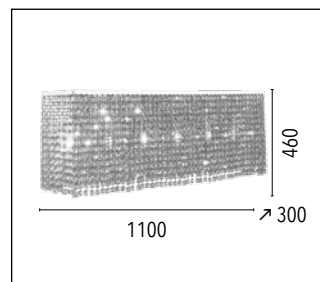

EUPHORIA

5901602331767 **2** 5970628

↔ 1100 ↗ 300 ⚓ 460 mm

6xE14 40W

Chrom • Chrome • Chrom • Хром • Chrome

Metal/Kryształ • Metal/Crystal • Metall/Kristal • Металл / Кристалл • Métal / Cristal

IP20 • CE

K0857