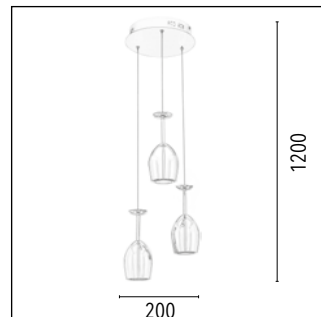

## MERLOT

5901602329344 **1** 1194328

∅ 1200 ø 200 mm

incl. 3xLED 5W 1425lm 3000K

Chrom • Chrome • Chrom • Хром • Chrome

Metal/Akryl • Metal/Acrylic • Metall/Acryl • Металл/Акрил • Métal/Acrylique

IP20 • CE