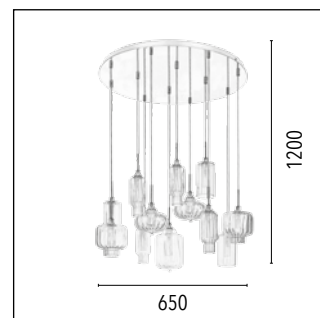

## LARISSA

5901602344194 **2** 1891228

∅ 1200 ∅ 650 mm

incl. 12xG9 28W

Chrom • Chrome • Chrom • Хром • Chrome

Metal/Szkló • Metal/Glass • Metall/Glas • Металл/Стекло • Métal/Verre

IP20 • CE

G0917 - G0922