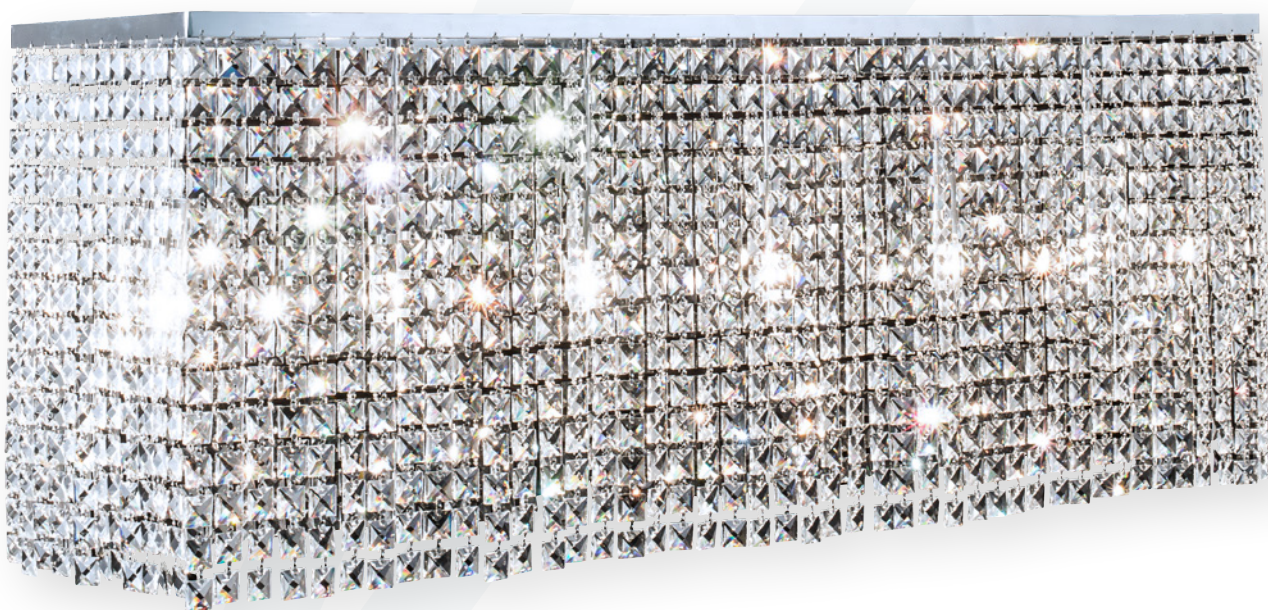

## EUPHORIA

5901602329573 **1** 5970328

↔ 400 ↗ 400 ⚓ 360 mm

3xE14 40W

Chrom • Chrome • Chrom • Хром • Chrome

Metal/Kryształ • Metal/Crystal • Metall/Kristal • Металл / Кристалл • Métal / Cristal

IP20 • CE

K0856