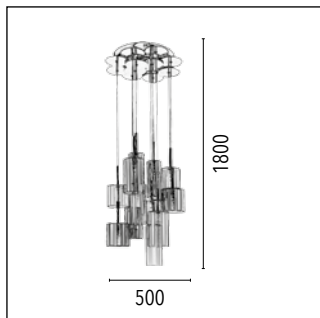

FLACONETTA

5901602320709 **1** 1301228

∅ 1800 ø 500 mm

incl. 12xG4 20W

Chrom/Szampański/Szary • Chrome/
Champagne/Grey • Chrom/Champagne/
Grau • Хром/Шампань/Серый •
Chrome/Champagne/Gris

Metal/Szkło • Metal/Glass • Metall/Glas
• Металл/Стекло • Métal/Verre

IP20 • CE

G0939 - G0944