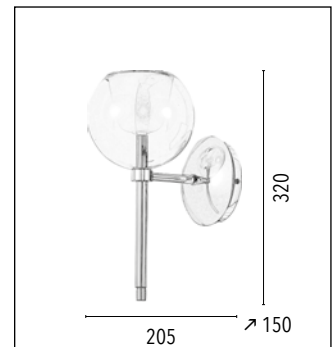

BELLISSIMA

5901602320990 **3** 1113128

↔ 205 ↗ 150 ∅ 320 mm

incl. 1xG4 20W

Chrom/Szampański • Chrome/Champagne • Chrom/Champagner • Хром/Шампань • Chrome/Champagne

Metal/Szkło • Metal/Glass • Metall/Glas • Металл/Стекло • Métal/Verre

IP20 • CE

G0926