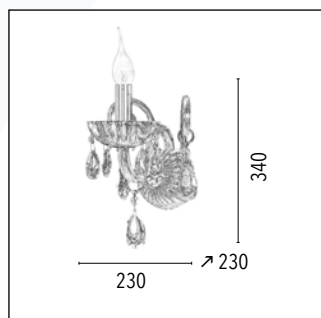

↔ 230 ↗ 230 ⚬ 340 mm

1xE14 40W

Metal/Kryształ • Metal/Crystal • Metall/  
Kristal • Металл / Кристалл • Métal /  
Cristal