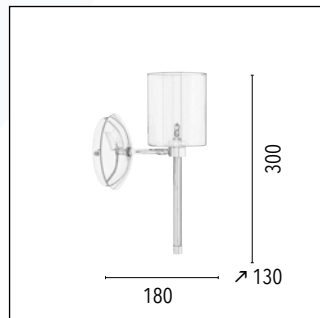

PREMIUM

1

2

3

FLACONETTA

5901602320723 **1** 1300128

↔ 180 ↗ 130 ⚡ 300 mm

Chrom/Szampański • Chrome/Champagne • Chrom/Champagner • Хром/Шампань • Chrome/Champagne

IP20 • CE G0937

5901602325209 **2** 1300132

↔ 180 ↗ 130 ⚡ 300 mm

Chrom/Szary • Chrome/Grey • Chrom/Grau • Хром/Серый • Chrome/Gris

incl. 1xG4 20W

Metal/Szkło • Metal/Glass • Metall/Glas • Металл/Стекло • Métal/Verre

IP20 • CE G0938

FLACONETTA

5901602322376 **3** 1300628

↔ 600 ↗ 220 ⚡ 1800 mm

incl. 6xG4 20W

Chrom/Szampański/Szary • Chrome/Champagne/Grey • Chrom/Champagner/Grau • Хром/Шампань/Серый • Chrome/Champagne/Gris

Metal/Szkło • Metal/Glass • Metall/Glas • Металл/Стекло • Métal/Verre

IP20 • CE G0939 - G0944