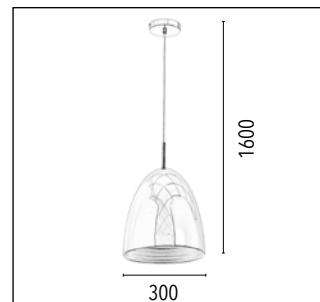

PREMIUM

MADS

5901602335321 **1** 1620128

Chrom • Chrome • Chrom • Хром • Chrome

5901602335284 **2** 1620113

Miedziany • Copper • Kupfer • Медный • Cuivre

Φ1550 ø 250 mm

1xE27 60W

Metal • Metal • Metall • Металл • Métal

IP20 • CE

MADS

5901602335277 **3** 1621128

Chrom • Chrome • Chrom • Хром • Chrome

5901602335260 **4** 1621113

Miedziany • Copper • Kupfer • Медный • Cuivre

Φ1600 ø 300 mm

1xE27 60W

Metal • Metal • Metall • Металл • Métal

IP20 • CE