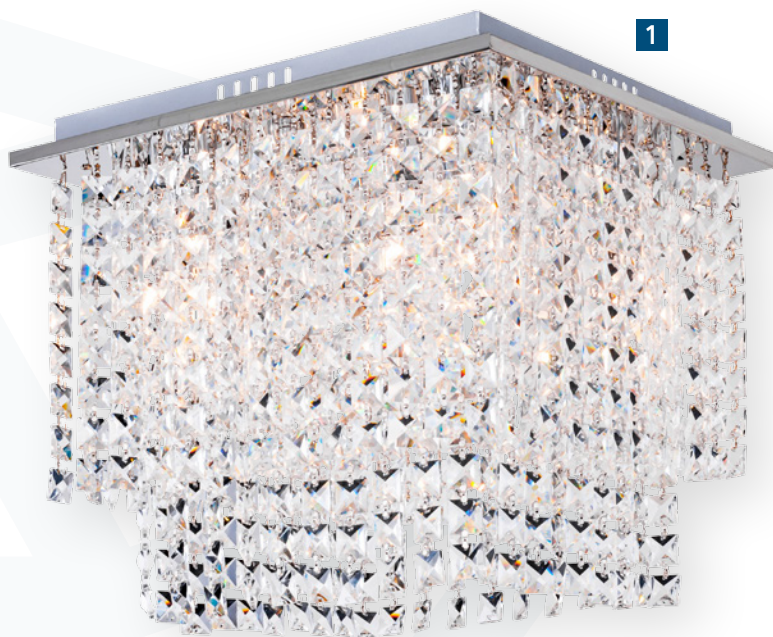

E14

PREMIUM

2

EUPHORIA

5901602329573 **1** 5970328

↔ 400 ↗ 400 ⚓ 360 mm

3xE14 40W

Chrom • Chrome • Chrom • Хром • Chrome

Metal/Kryształ • Metal/Crystal • Metall/Kristal • Металл / Кристалл • Métal / Cristal

IP20 • CE

K0856

EUPHORIA

5901602331767 **2** 5970628

↔ 1100 ↗ 300 ⚓ 460 mm

6xE14 40W

Chrom • Chrome • Chrom • Хром • Chrome

Metal/Kryształ • Metal/Crystal • Metall/Kristal • Металл / Кристалл • Métal / Cristal

IP20 • CE

K0857