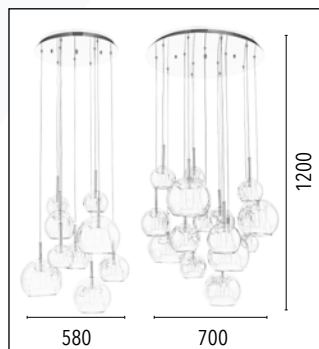

## BELLEZIA

5901602339329 **2** 1781513

∅ 1500 ø 600 mm

incl. 15xG4 20W

Chrom/Miedziany • Chrome/Copper  
• Chrom/Kupfer • Хром/Медный •  
Chrome/Cuivre

Metal/Szkoło • Metal/Glass • Metall/Glas  
• Металл/Стекло • Métal/Verre

## BELLISSIMA

5901602320983 **1** 1113928

∅ 1200 ∅ 580 mm

incl. 9xG4 20W

5901602320976 **2** 1111528

∅ 1200 ∅ 700 mm

incl. 15xG4 20W

Chrom/Szampański • Chrome/Champagne • Chrom/Champagner • Хром/Шампань • Chrome/Champagne

## BELLISSIMA

5901602320990 **3** 1113128

↔ 205 ↗ 150 ∅ 320 mm

incl. 1xG4 20W

Chrom/Szampański • Chrome/Champagne • Chrom/Champagner • Хром/Шампань • Chrome/Champagne

Metal/Szkło • Metal/Glass • Metall/Glas • Металл/Стекло • Métal/Verre