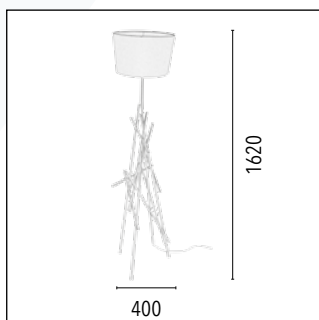

## GLENN

5901602345368 **1** 1222102

Biały • White • Weiß • Белый • Blanc

∅ 1620 ∅ 400 mm

1xE27 60W

Metal/Tkanina • Metal/Fabric • Metall/  
Stoff • Металл/Ткань • Métal/Tissu

IP20 • CE

A0862