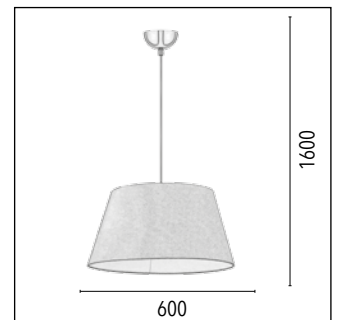

ALVIN

5901602359143 **1** 7161102

∅ 1600 ∅ 600 mm

1xE27 60W

Biały/Chrom • White/Chrome • Weiß/
Chrom • Белый/Хром • Blanc/Chrome

Metal/Tkanina • Metal/Fabric • Metall/
Stoff • Металл/Ткань • Métal/Tissu

IP20 • CE

A0881