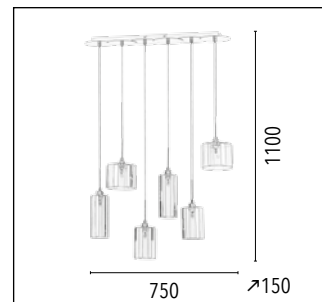

EURYBIA

5901602333747 **2** 1360628

↔ 750 ↗ 150 ⚡ 1100 mm

incl. 6xG9 28W

Chrom/Szampański • Chrome/Champagne • Chrom/Champagner • Хром/Шампань • Chrome/Champagne

Metal/Szkło • Metal/Glass • Metall/Glas • Металл/Стекло • Métal/Verre

IP20 • CE

G0934 - G0936