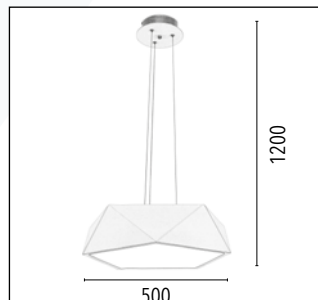

ARCA

5901602329313 **1** 1193101
∅ 1200 ∅ 500 mm
incl. LED 24W 1920lm 3000K
Biały • White • Weiß • Белый • Blanc
Metal/Akryl • Metal/Acrylic • Metall/
Acryl • Металл/Акрил • Métal/Acrylique
IP20 • CE