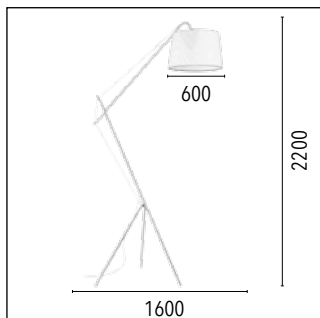

## ALVIN

5901602359174 **2** 7160104

↔ 1600 ↗ 600 ↓ 2200 mm

1xE27 60W

Czarny • Black • Schwarz • Черный •  
Noir

Metal/Tkanina • Metal/Fabric • Metall/  
Stoff • Металл/Ткань • Métal/Tissu

IP20 • CE | A0916