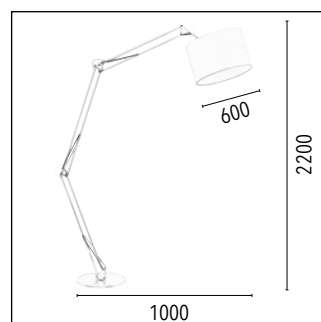

MIRANI

5901602330340 **2** 8392128

↔ 600 ↗ 1000 ∅ 2200 mm

1xE27 60W

Chrom/Czarny • Chrome/Black •
Chrom/Schwarz • Хром/Черный •
Chrome/Noir

Metal/Tkanina • Metal/Fabric • Metall/
Stoff • Металл/Ткань • Métal/Tissu

IP20 • CE

A0880