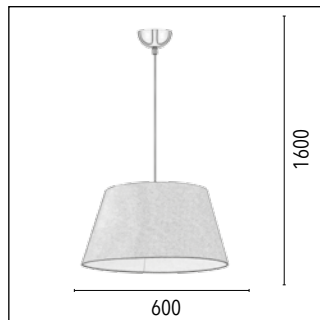

ALVIN

5901602359167 **1** 7161104

∅ 1600 ∅ 600 mm

1xE27 60W

Czarny/Chrom • Black/Chrome •
Schwarz/Chrom • Черный/Хром • Noir/
Chrome

Metal/Tkanina • Metal/Fabric • Metall/
Stoff • Металл/Ткань • Métal/Tissu

IP20 • CE | A0916