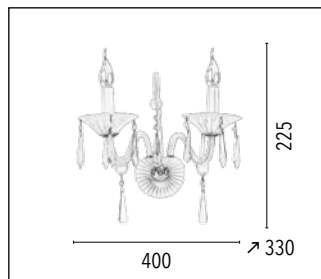

ROSANO

5901602300176 **1** 5193202

↔400 ↗ 330 ⌀ 225mm

2xE14 40W

Biały • White • Weiß • Белый • Blanc

Metal/Kryształ • Metal/Crystal • Metall/
Kristal • Металл / Кристалл • Métal /
Cristal

IP20 • CE

T0567; G0510
K0598; K0510