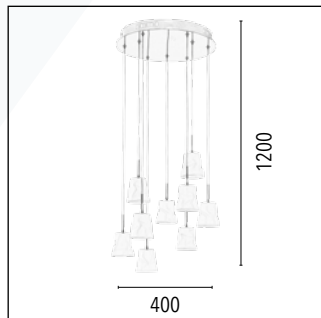

G4

JOELLE

5901602338087 **3** 1870902

∅ 1200 ø 400 mm

incl. 9xG4 20W

Chrom/Biały • Chrome/White • Chrom/
Weiß • Хром/Белый • Chrome/Blanc

Metal/Ceramika • Metal/Ceramic •
Metall/Keramik • Металл/Керамика •
Métal/Céramique

IP20 • CE

G0907