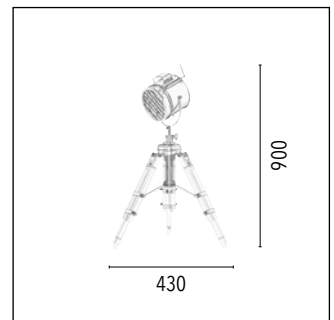

PREMIUM

MOVIE

5901602344576 **1** 1224127

∅ 1750 ∅ 450 mm

1xE27 60W

Aluminium/Czarny • Aluminium/Black
• Aluminium/Schwarz • алюминий/
Черный • Aluminium/Noir

Metal/Drewno/Aluminium • Metal/
Wood/Aluminium • Metall/Holz/Alumi-
nium • Metall/Дерево/Алюминий •
Métal/Bois/Aluminium

IP20 • CE

MOVIE

5901602344569 **2** 1223127

∅ 900 ∅ 430 mm

1xE27 60W

Aluminium/ Wenge • Aluminium/ Wenge
• Aluminium/ Wenge • алюминий/
Венге • Aluminium/ Wenge

Metal/Drewno/Aluminium • Metal/
Wood/Aluminium • Metall/Holz/Alumi-
nium • Metall/Дерево/Алюминий •
Métal/Bois/Aluminium

IP20 • CE