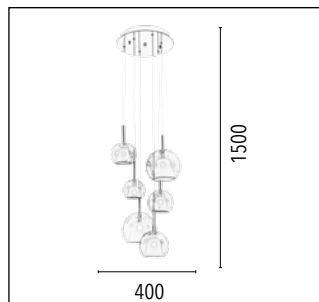

PREMIUM

1

2

BELLEZIA

5901602339299 **1** 1780613

∅ 1500 ø 400 mm

incl. 6xG4 20W

Chrom/Miedziany • Chrome/Copper
• Chrom/Kupfer • Хром/Медный •
Chrome/Cuivre

Metal/Szkló • Metal/Glass • Metall/Glas
• Металл/Стекло • Métal/Verre

IP20 • CE

G0927 - G0929

BELLEZIA

5901602339305 **2** 1780913

∅ 1500 ø 520 mm

incl. 9xG4 20W

Chrom/Miedziany • Chrome/Copper
• Chrom/Kupfer • Хром/Медный •
Chrome/Cuivre

Metal/Szkló • Metal/Glass • Metall/Glas
• Металл/Стекло • Métal/Verre

IP20 • CE

G0927 - G0929