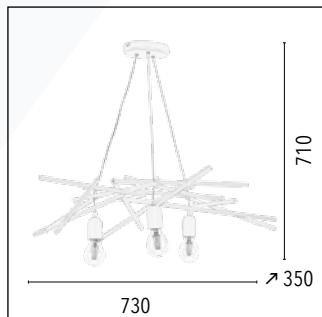

GLENN

5901602354063 **3** 9222304

↔ 730 ↗ 350 ⇄ 710 mm

3xE27 60W

5901602354056 **4** 9222504

↔ 1200 ↗ 600 ⇄ 920 mm

5xE27 60W

Czarny • Black • Schwarz • Черный • Noir

Metal • Metal • Metall • Металл • Métal

IP20 • CE