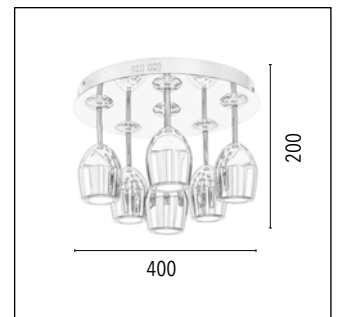

## MERLOT

5901602329368 **3** 1194668

∅ 200 ∅ 400 mm

incl. 6xLED 5W 2850lm 3000K

Chrom • Chrome • Chrom • Хром • Chrome

Metal/Akryl • Metal/Acrylic • Metall/Acryl • Металл/Акрил • Métal/Acrylique

IP20 • CE

1