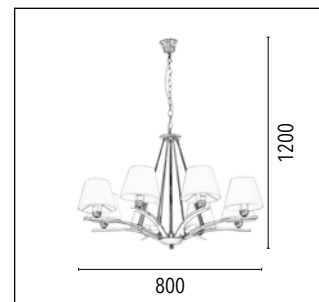

GENOVA

5901602339206 **2** 9940828

⌀1200 ø800 mm

8xE14 40W

Chrom/Kremowy biały • Chrome/Cream white • Chrom/Cremeweiß • Хром/Кремовый Белый • Chrome/Blanc crème

Metal/Tkanina • Metal/Fabric • Metall/Stoff • Металл/Ткань • Métal/Tissu

IP20 • CE

A0875