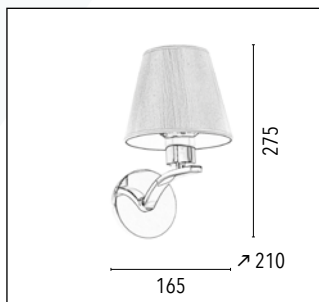

GENOVA

5901602339213 **1** 9940128

↔165 ↗210 ⚡275 mm

1xE27 60W

Chrom/Kremowy biały • Chrome/Cream white • Chrom/Cremeweiß • Хром/Кремовый Белый • Chrome/Blanc crème

Metal/Tkanina • Metal/Fabric • Metall/Stoff • Металл/Ткань • Métal/Tissu

IP20 • CE

A0875