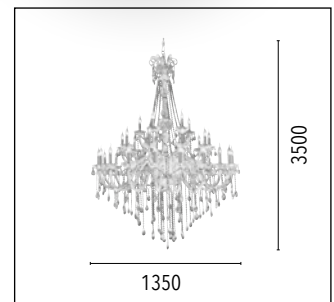

QUEEN

5901602318591 **1** 9140354

∅ 3500 ∅ 1350 mm

35xE14 40W

Czarny • Black • Schwarz • Черный
• Noir

Metal/Kryształ • Metal/Crystal • Metall/
Kristal • Металл / Кристалл • Métal /
Cristal

IP20 • CE

T0707