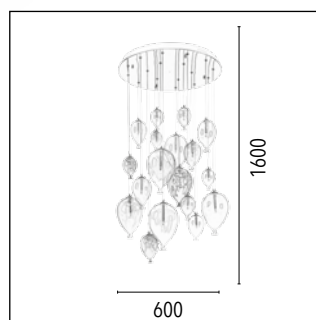

BALLOON

5901602339398 **1** 1791815

∅ 1600 ø 600 mm

incl. 18xG4 20W

Multikolor • Multicolour • Multikolor •
Мультицвет • Multicolore

Metal/Szkło • Metal/Glass • Metall/Glas
• Металл/Стекло • Métal/Verre

IP20 • CE

G0946 - G0957