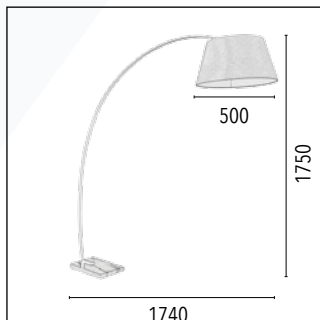

CLARK

5901602344712 **2** 1270104

↔ 500 ↗ 1740 ∅ 1750

1xE27 60W

Czarny • Black • Schwarz • Черный
• Noir

Metal/Tkanina/Marmur • Metal/
Fabric/Marble • Metall/Stoff/Marmor •
Металл/Ткань/мрамор • Métal/Tissu/
Marbre

IP20 • CE | A0878