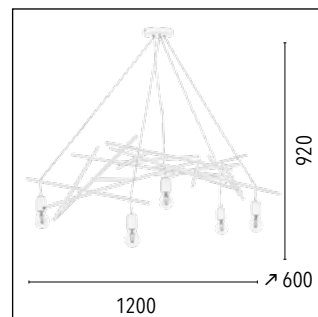

1

2

3

4

PREMIUM

GLENN

5901602354032 **1** 9221104

↔ 310 ↗ 210 ⇄ 280 mm

1xE27 60W

5901602354070 **2** 9222104

↔ 480 ↗ 360 ⇄ 810 mm

1xE27 60W

Czarny • Black • Schwarz • Черный • Noir

Metal • Metal • Metall • Металл • Métal

IP20 • CE

GLENN

5901602354063 **3** 9222304

↔ 730 ↗ 350 ⇄ 710 mm

3xE27 60W

5901602354056 **4** 9222504

↔ 1200 ↗ 600 ⇄ 920 mm

5xE27 60W

Czarny • Black • Schwarz • Черный • Noir

Metal • Metal • Metall • Металл • Métal

IP20 • CE