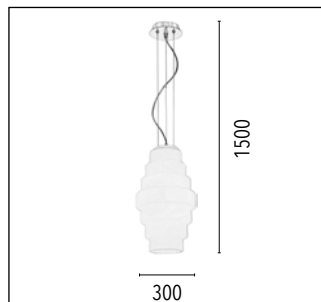

BRITT

5901602335444 **1** 1670128

∅ 1500 ∅ 300 mm

1xE27 60W

Chrom/Biały • Chrome/White • Chrom/Weiß • Хром/Белый • Chrome/Blanc

Metal/Szkoło • Metal/Glass • Metall/Glas • Металл/Стекло • Métal/Verre

IP20 • CE

G0910