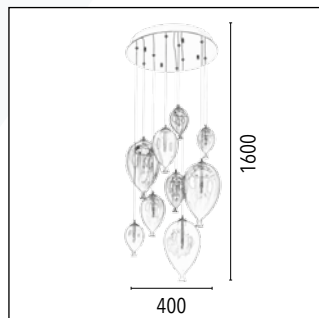

BALLOON

5901602339367 **1** 1790915

∅ 1600 ∅ 400 mm

incl. 9xG4 20W

Multikolor • Multicolour • Multikolor •
Мультицвет • Multicolore

Metal/Szkló • Metal/Glass • Metall/Glas
• Металл/Стекло • Métal/Verre

IP20 • CE

G0946 - G0957