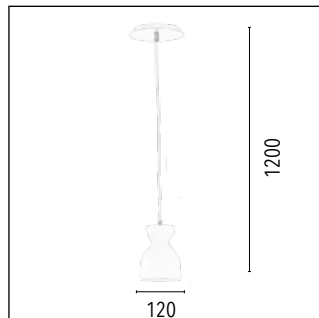

NOELLE

5901602359617 **1** 1970102

∅ 1200 ∅ 120 mm

1xE14 40W

Chrom/Biały • Chrome/White • Chrom/Weiß • Хром/Белый • Chrome/Blanc

Metal/Ceramika • Metal/Ceramic • Metall/Keramik • Металл/Керамика • Métal/Céramique

IP20 • CE

G0906