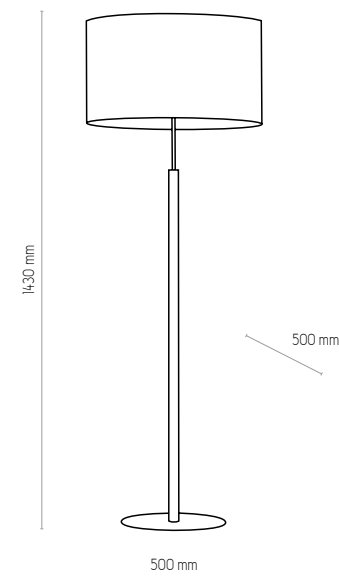

# DEVA WHITE

NATURAL WOOD - DETAL

4106

4106 | DEVA WHITE | 4 x E27 max 60W

4107

4107 | DEVA WHITE | 1 x E27 max 60W

5216

5216 | DEVA WHITE | 1 x E27 max 60W