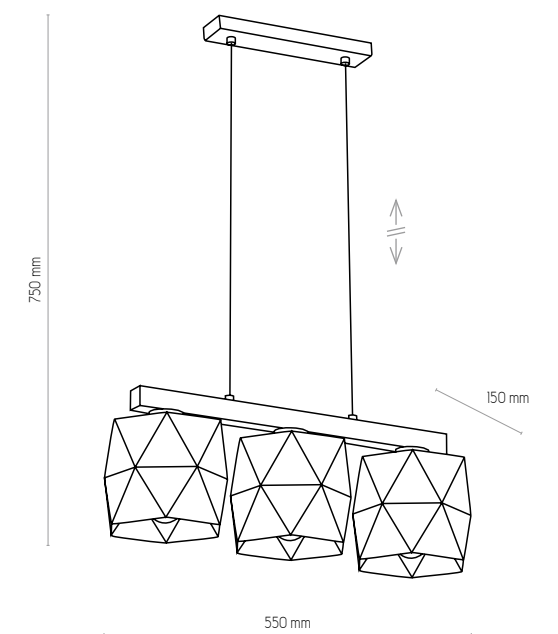

4252 | FANO | 3 x E27 max 60W