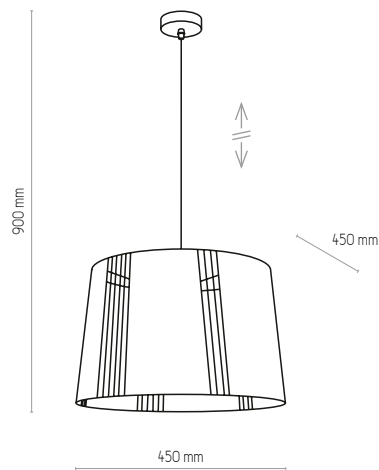

1547 | CARMEN BLACK | 1x E27, max 60W