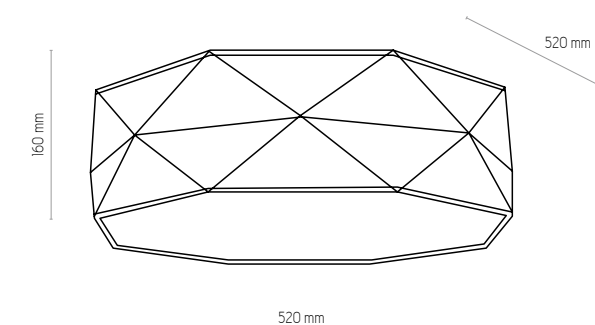

# KANTOOR

1565

1566

1567

1565, 1566, 1567 | KANTOOR | 4 x E27 max 60W