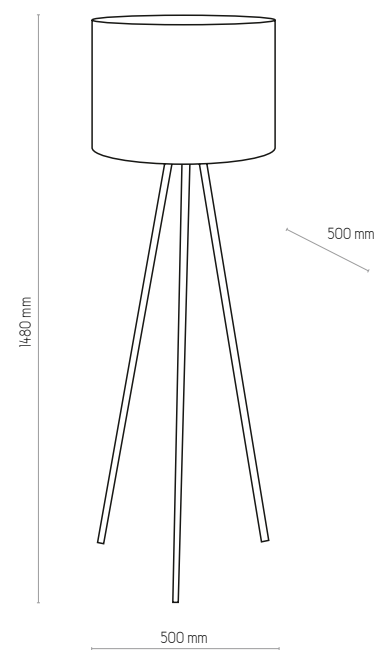

# MIA GRAY

4285

4285 | MIA GRAY | 1x E27 max 60W

5225

5224 | MIA GRAY | 1x E27 max 60W

5224

5225 | MIA GRAY | 1x E27 max 60W

4283