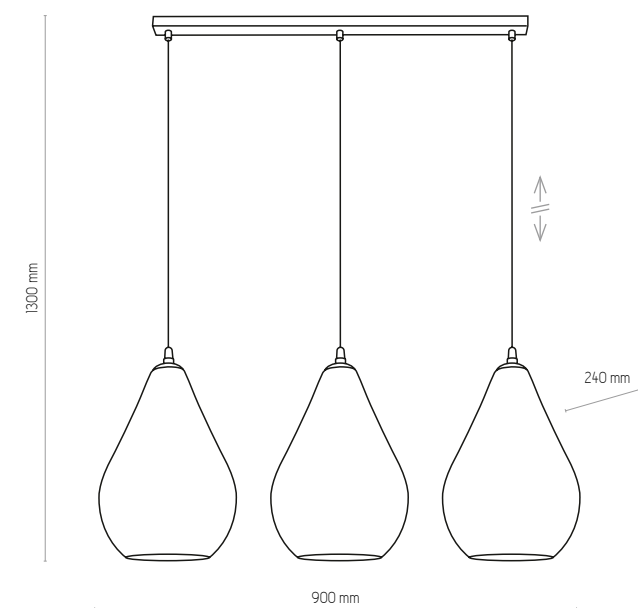

FUENTE

4321 | FUENTE | 3 x E27, max 60W