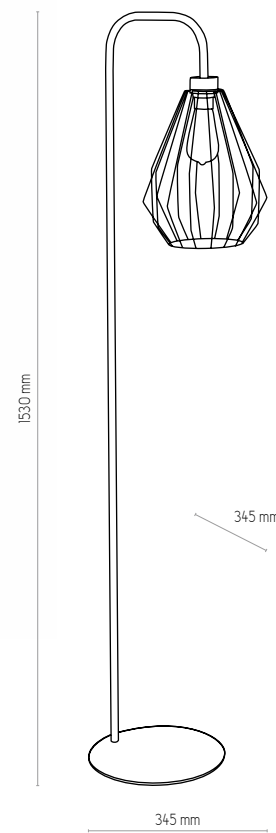

5242 | BRYLANT GOLD | 1 x E27 max 60W