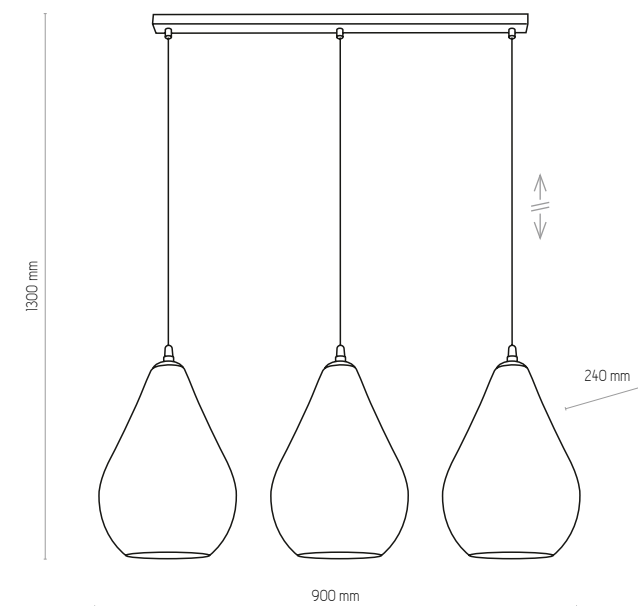

**2792 | FUENTE | 3 x E27, max 60W**

**2326 | FUENTE | 1 x E27, max 60W**

szkło, metal / glass, metal / стекло, металл / Glas, Metall / verre, métal

4323 | FUENTE | 3 x E27, max 60W

4322 | FUENTE | 1 x E27, max 60W