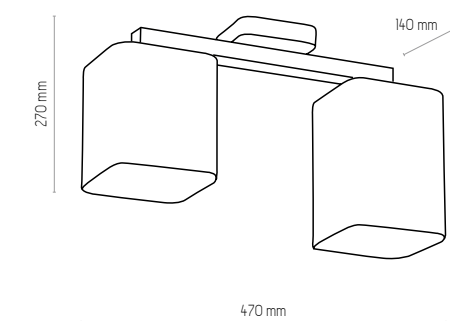

4165 | TORA GRAY | 2 x E27, max 60W