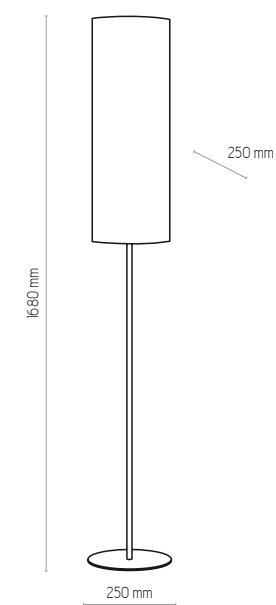

# LUNETTA NEW

5226, 5227, 5228 | LUNETTA NEW | 1x E27 max 60W

LIPO

5034

5035

5033

5034, 5035, 5033 | LIPO | 3 x E27 max 60W