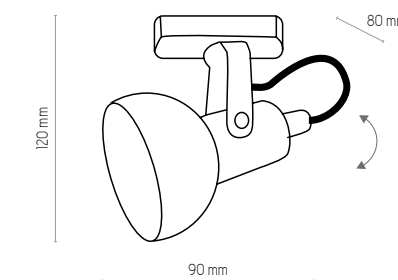

# TRACER

4065

4066

4042

4043

4040

4041

4065, 4066 | TRACER | 1x 10 GU10, max 40W