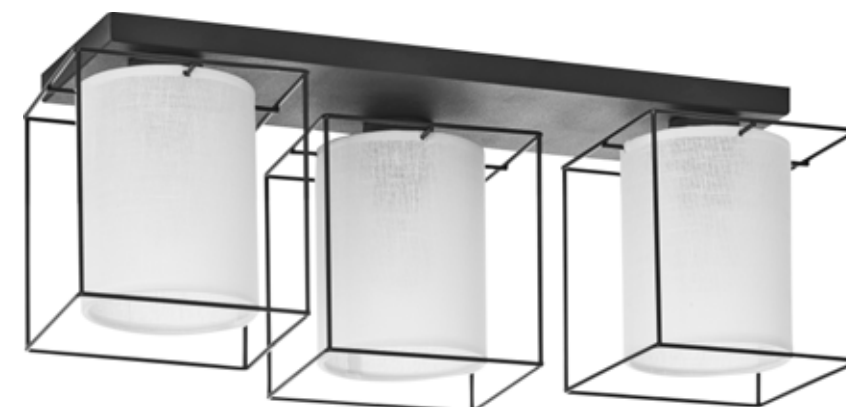

VALLA

4136

4137

4136 | VALLA | 3 x E27 max 60W

4137 | VALLA | 4 x E27 max 60W