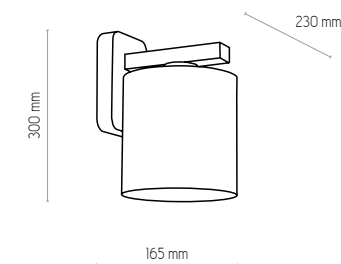

4248 | VERA | 1 x E27 max 60W