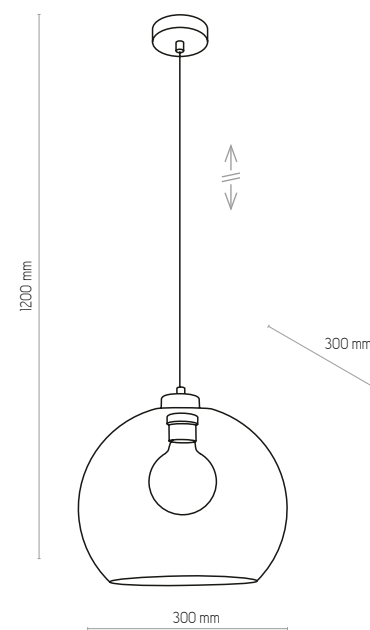

# CUBUS GRAPHITE

2833

4292

4113

2833 | CUBUS GRAPHITE | 6 x E27, max 60W

4292 | CUBUS GRAPHITE | 1 x E27, max 60W

4113 | CUBUS GRAPHITE | 8 x E27, max 60W

2819