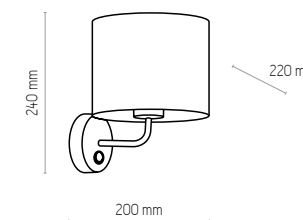

4114 | MIA WHITE | 1x E27 max 60W