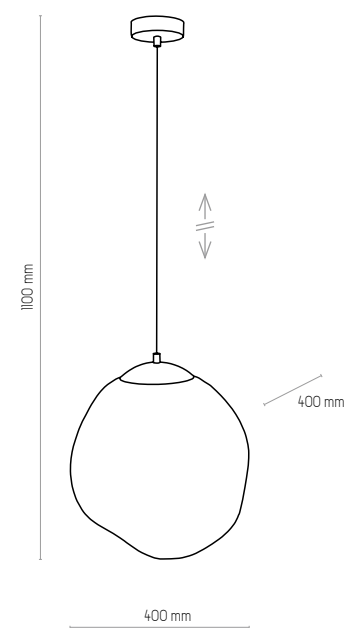

SOL

4261, 4262 | SOL | 1x E27 max 60W