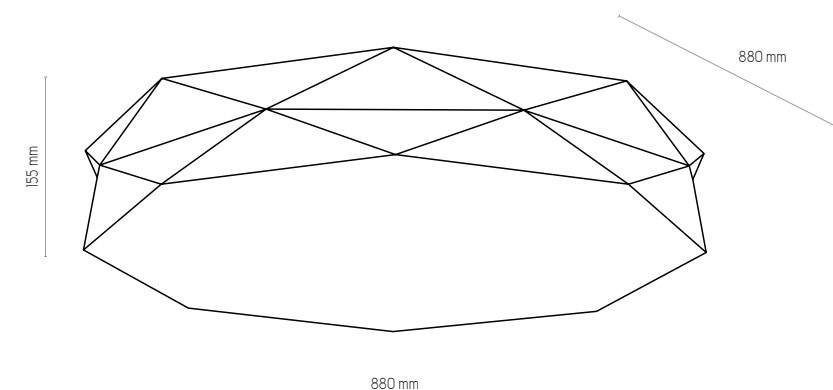

# KANTOOR NEW

4225

4223

4227

4225, 4223, 4227 | KANTOOR NEW | 6 x E27 max 60W

CONTI

4224

4222