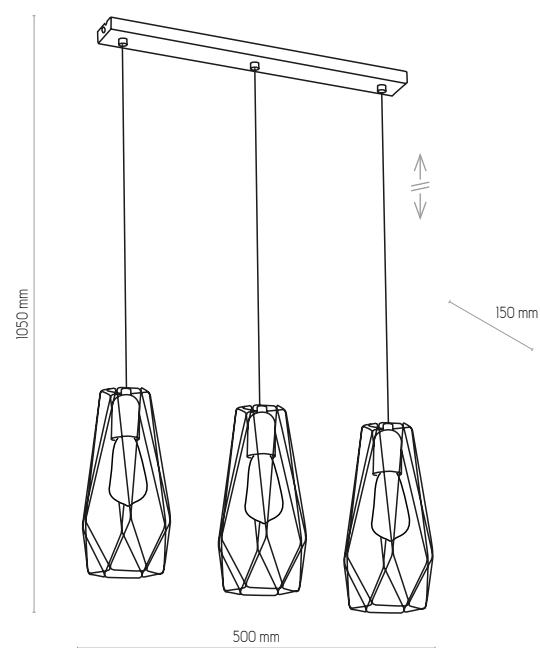

2698 | LUGO GOLD | 3 x E27, max 60W