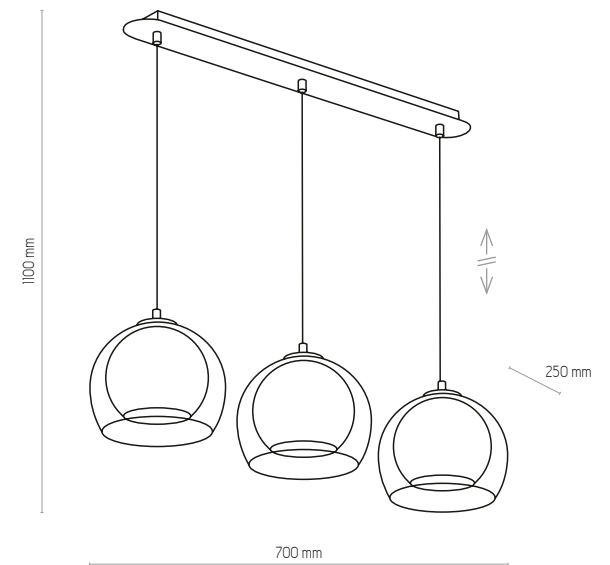

# NAPOLI GRAPHITE

2484

2499

4375

2498

2723

2484 | NAPOLI GRAPHITE | 1 x E27 max 60W

2499 | NAPOLI GRAPHITE | 3 x E27 max 60W