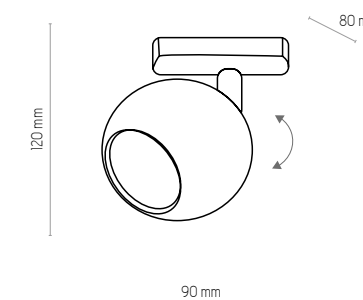

# TRACER

4065

4066

4042

4043

4040

4041

4065, 4066 | TRACER | 1x 10 GU10, max 40W