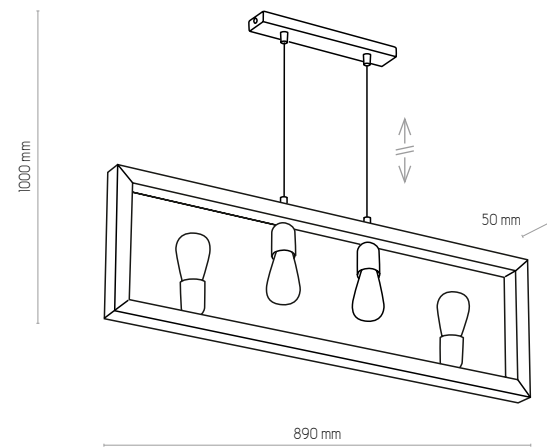

1706 | OSLO | 2 x E27, max 60W

5021 | OSLO | 1 x E27, max 60W

METRO

4276

4276 | METRO | 4 x E27, max 60W

5022

5022 | METRO | 3 x E27, max 60W

5460