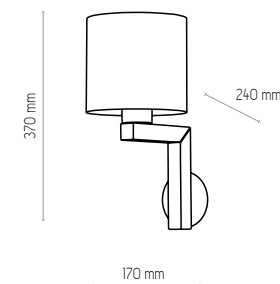

TROY NEW

5032 | TROY NEW | 1 x E27 max 60W

5031 | TROY NEW | 1 x E27 max 60W

NATURAL WOOD - DETAL

4221 | TROY NEW | 1 x E27 max 60W

4220 | TROY NEW | 2 x E27 max 60W