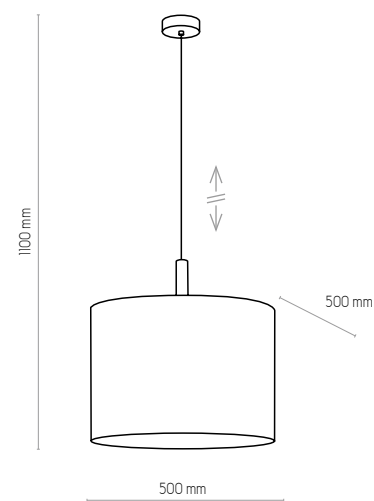

# DEVA WHITE

NATURAL WOOD - DETAL

4106

4106 | DEVA WHITE | 4 x E27 max 60W

4107

4107 | DEVA WHITE | 1 x E27 max 60W

5216

5216 | DEVA WHITE | 1 x E27 max 60W