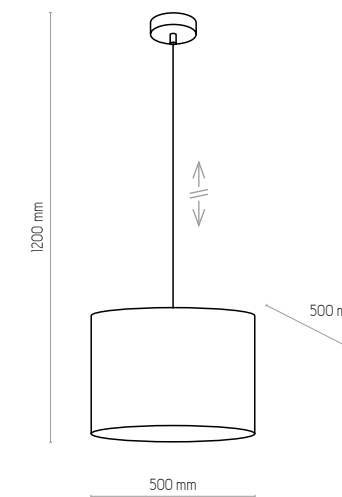

4285 | MIA GRAY | 1x E27 max 60W