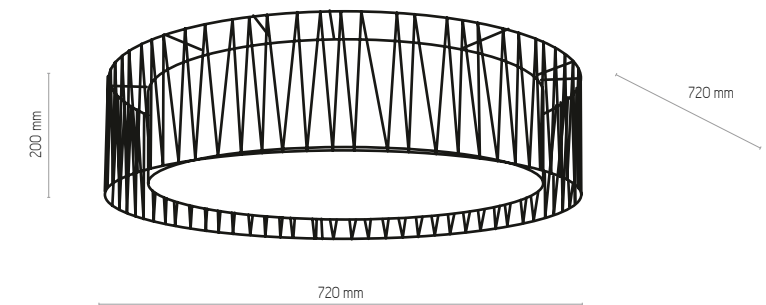

# HARMONY

1637

1658

1637, 1658 | HARMONY | 4 x E27 max 60W