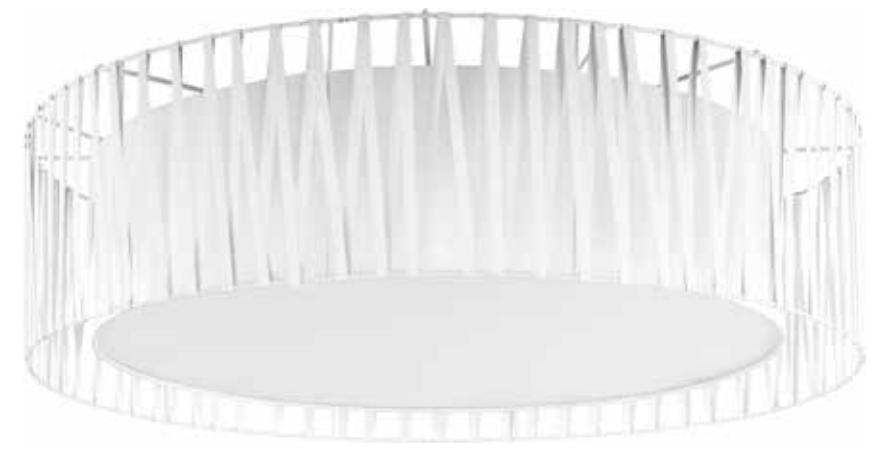

# HARMONY

1637

1658

1637, 1658 | HARMONY | 4 x E27 max 60W