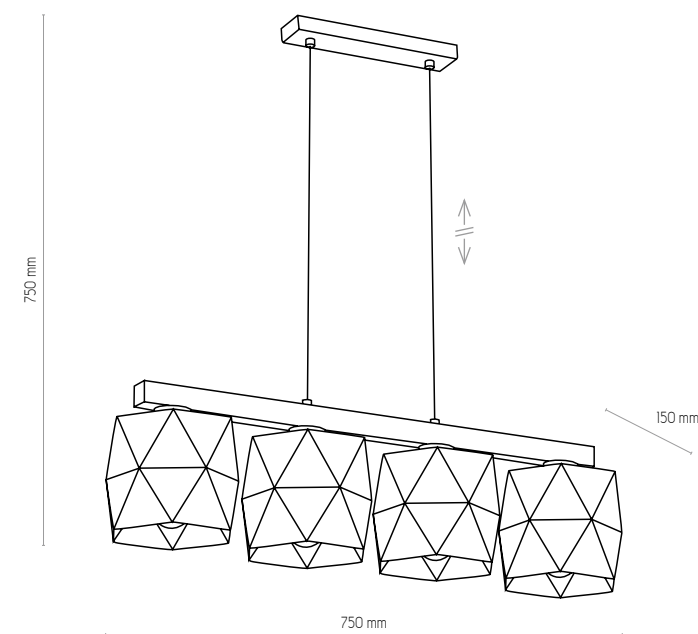

4253 | FANO | 4 x E27 max 60W