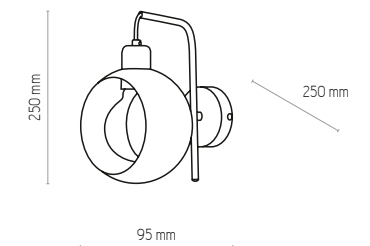

# CYKLOP WHITE

2746

2746 | CYKLOP WHITE | 6 x E27, max 60W

2743

2743 | CYKLOP WHITE | 3 x E27, max 60W

2741

2741 | CYKLOP WHITE | 1 x E27, max 60W

2740