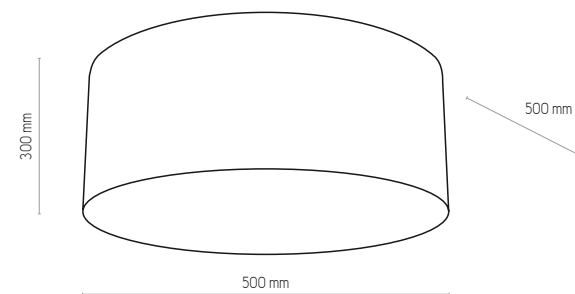

4456

4454 | TREWIR | 1 x E27 max 60W