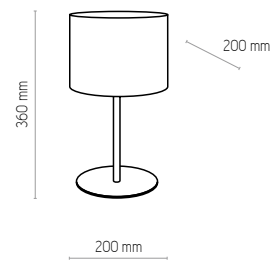

5221 | MIA WHITE | 1x E27 max 60W