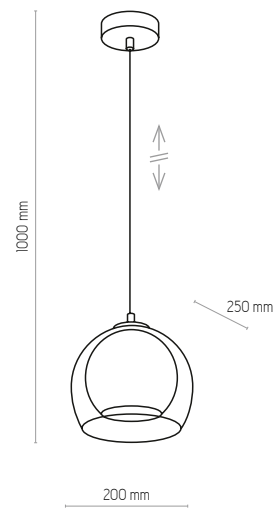

# NAPOLI GRAPHITE

2484

2499

4375

2498

2723

2484 | NAPOLI GRAPHITE | 1 x E27 max 60W

2499 | NAPOLI GRAPHITE | 3 x E27 max 60W