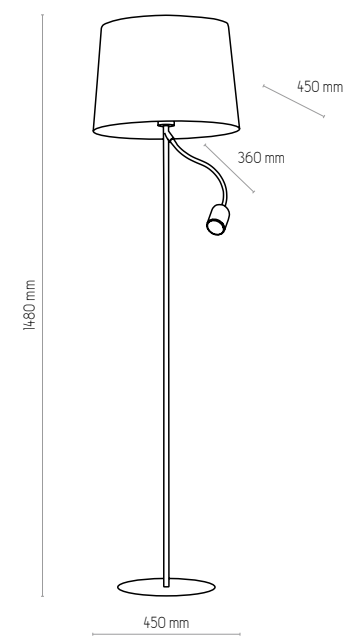

4281

4281 | MIA BLACK | 1x E27 max 60W + GU10 LED max 10W

ENZO

5026, 5028, 5027 | ENZO | 1 x E27 max 60W

ENZO

5029

5030

5029, 5030 | ENZO | 1 x E27 max 60W + GU10 max 10W