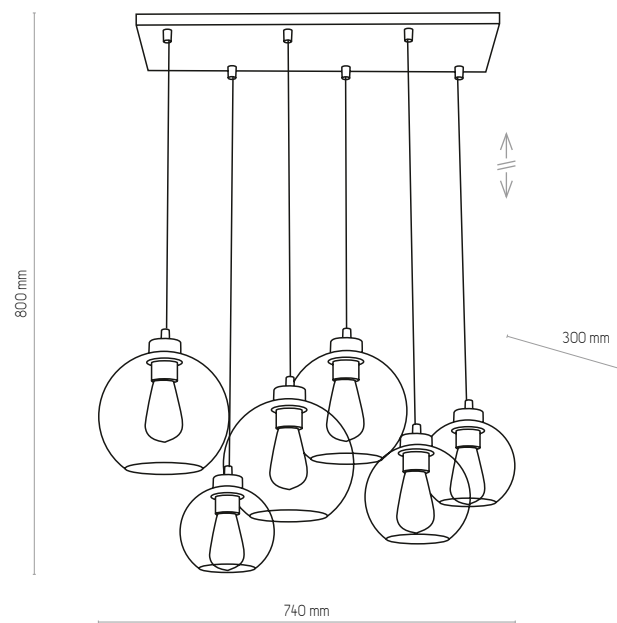

# CUBUS GRAPHITE

2833

4292

4113

2833 | CUBUS GRAPHITE | 6 x E27, max 60W

4292 | CUBUS GRAPHITE | 1 x E27, max 60W

4113 | CUBUS GRAPHITE | 8 x E27, max 60W

2819