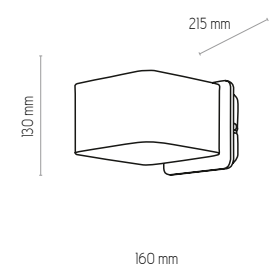

# DORIS

4187

4188

4189

4187 | DORIS | 4 x E27, max 60W

4189 | DORIS | 3 x E27, max 60W

4188 | DORIS | 1 x E27, max 60W

abażur, drewno, metal / shade, wood, metal / абажур, дерево, металл / Lampenschirm, Holz, Metall / abat-jour, bois, metal