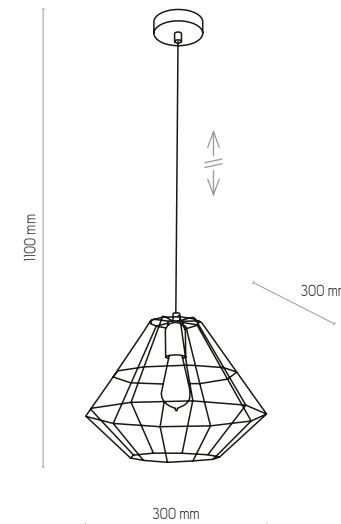

4450 | DIAMOND GOLD | 1 x E27 max 60W