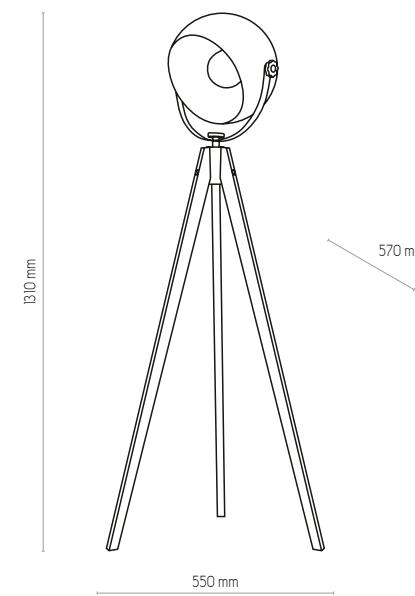

5464 | PARMA | 1 x E27, max 60W