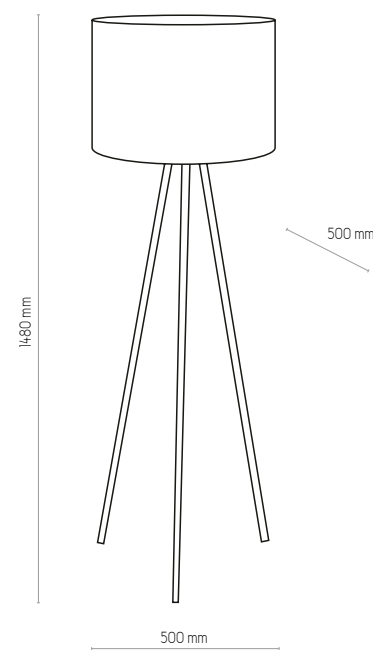

5220 | MIA WHITE | 1x E27 max 60W