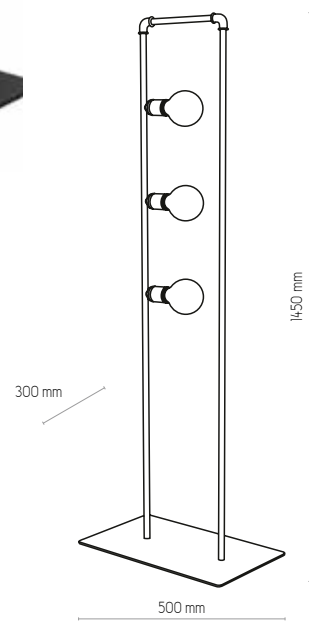

5205 | HYDRIA | 3 x E27, max 60W