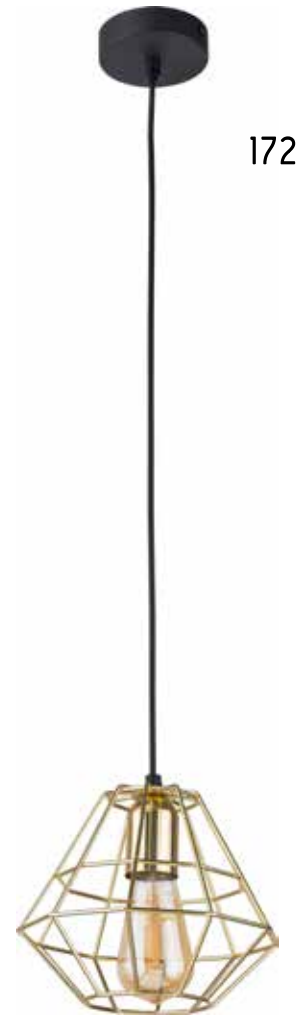

# DIAMOND GOLD

1781

1781 | DIAMOND GOLD | 5 x E27 max 60W

4451

4111

4450

1724

4451 | DIAMOND GOLD | 3 x E27 max 60W