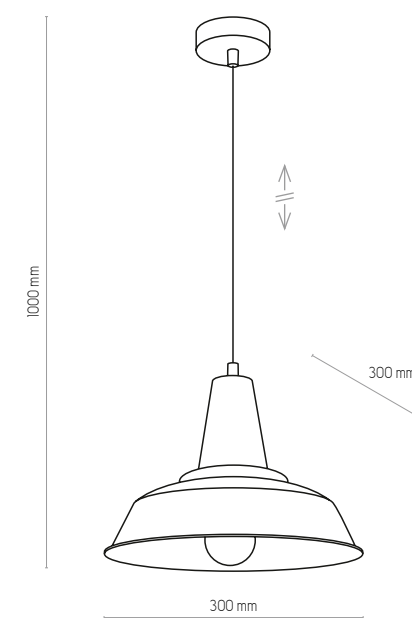

2806, 2808 | BELL | 1 x E27, max 60W