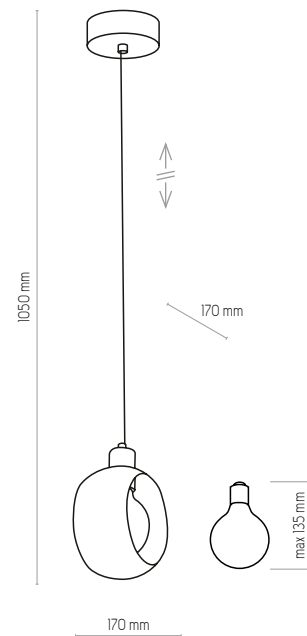

# CYKLOP BLACK

2756

2756 | CYKLOP BLACK | 6 x E27, max 60W

2751

2751 | CYKLOP BLACK | 1 x E27, max 60W

2753

2753 | CYKLOP BLACK | 3 x E27, max 60W

2750