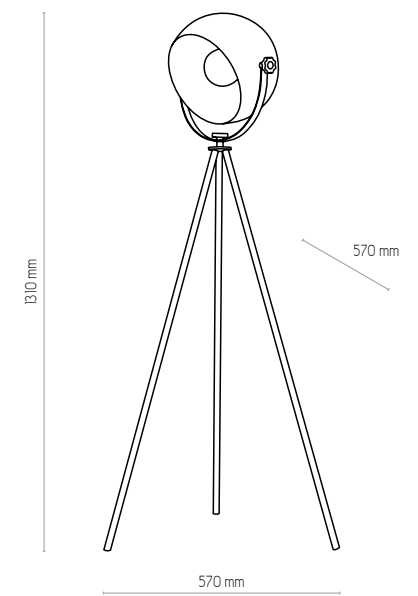

5457, 5499 | PARMA | 1 x E27, max 60W

drewno, metal / wood, metal / дерево, металл / Holz, Metall / bois, metal

metal / metal / металл / Metall / metal

PARMA