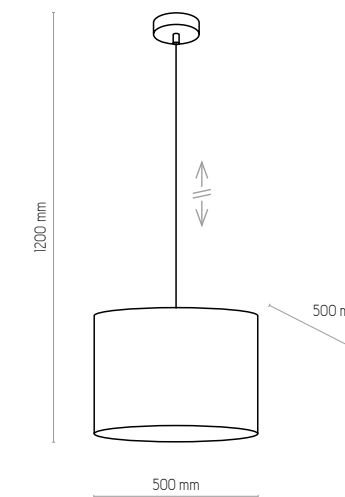

4115 | MIA WHITE | 1 x E27 max 60W