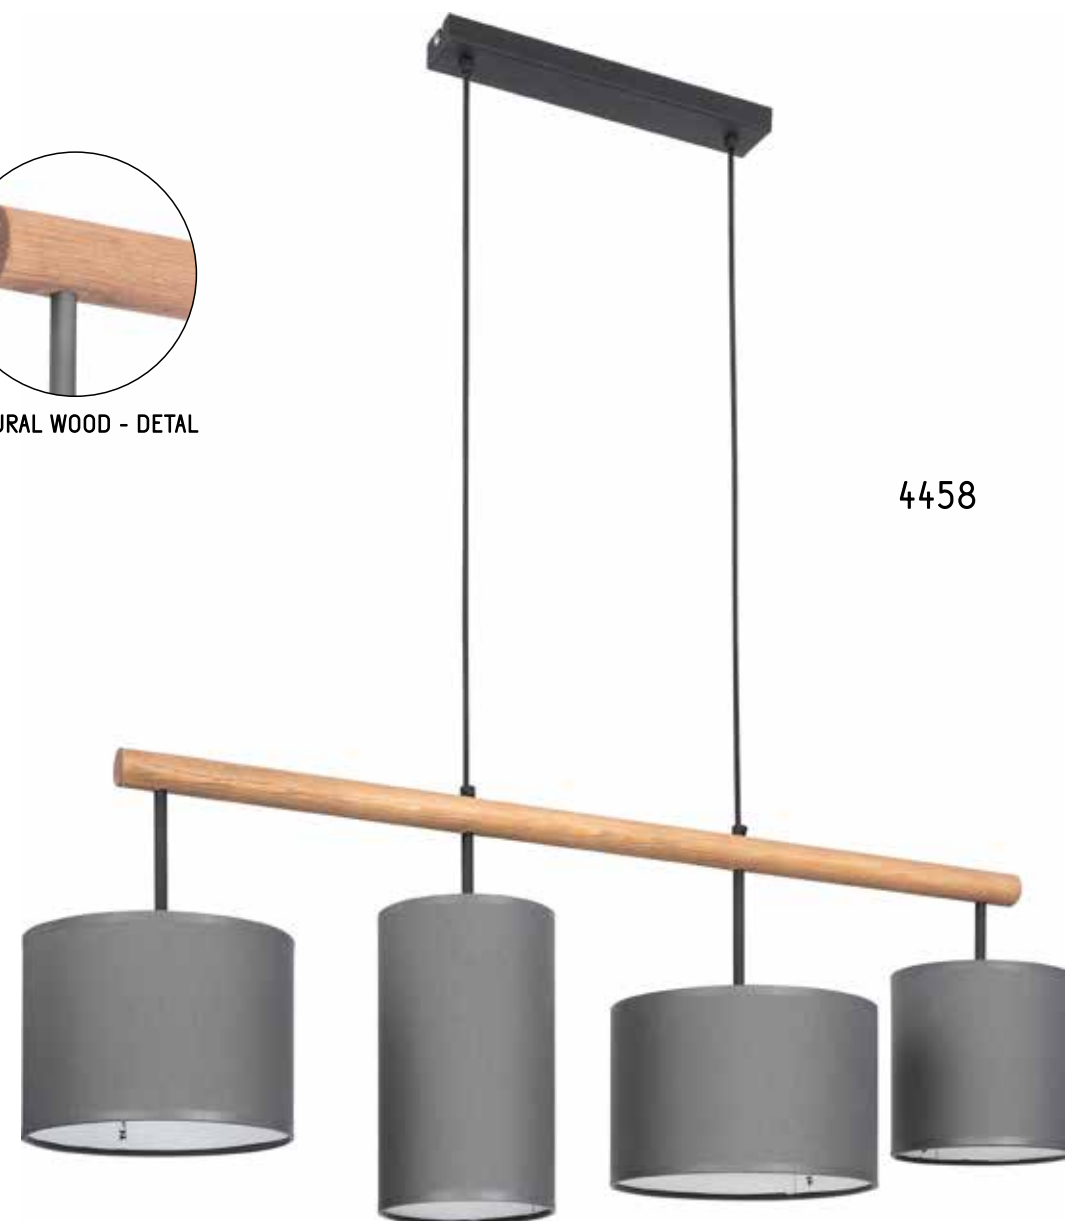

DEVA GRAPHITE

4458

4458 | DEVA GRAPHITE | 4 x E27 max 60W