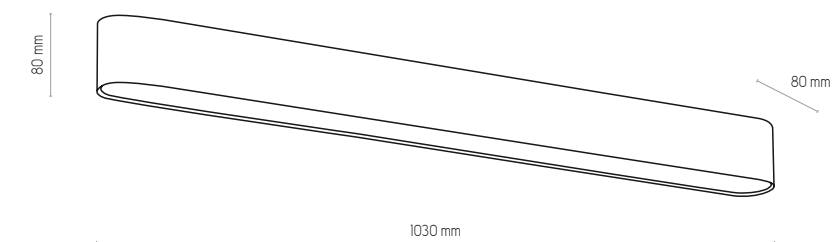

4461, 4462, 4463 | OFFICE LONG | 230V, 28,5W, 4000K, 3300 lm