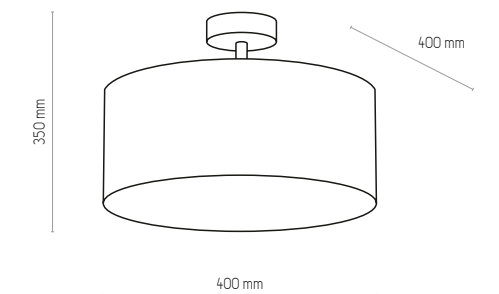

4245 | VIENNA | 4 x E27 max 60W