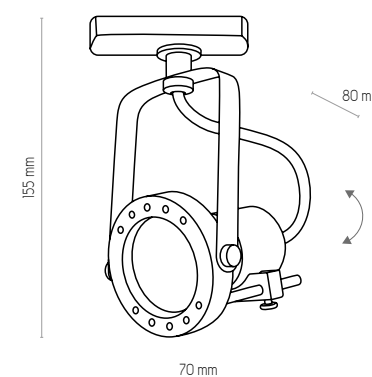

# TRACER

4065

4066

4042

4043

4040

4041

4065, 4066 | TRACER | 1x 10 GU10, max 40W