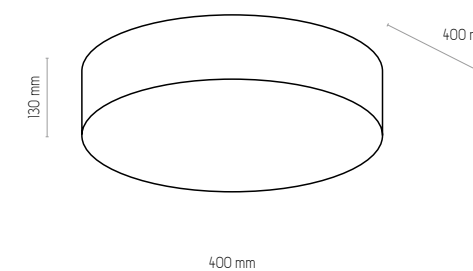

# RONDO

4325

4327

4326

4325, 4327, 4326 | RONDO | 4 x E27 max 60W