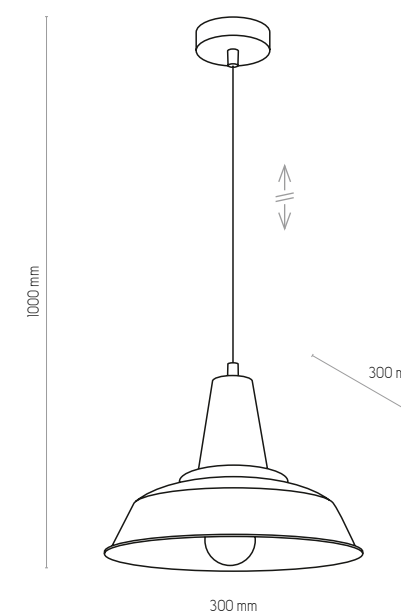

1284, 1648 | BELL | 1 x E27, max 60W