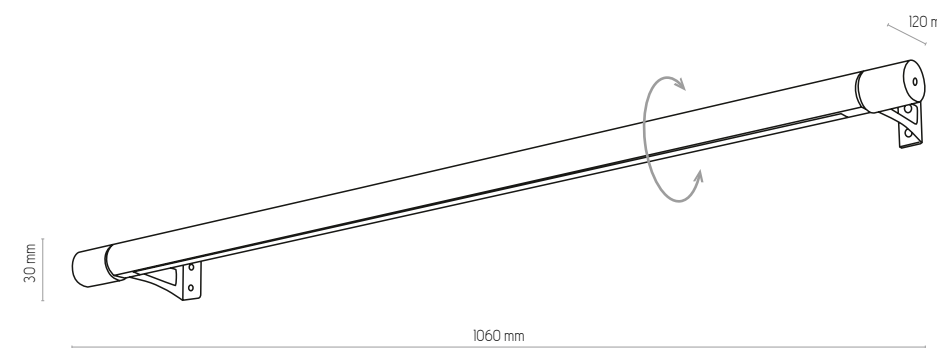

# ROLLO

NATURAL WOOD - DETAL

1416

4193

4193 | ROLLO | 230V, 30W, 3000K, 4050 lm

1416 | ROLLO | 230V, 10W, 3000K, 1350 lm