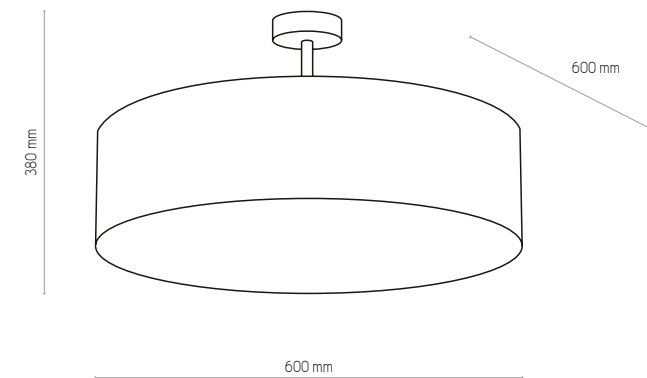

# VIENNA

4241

4241 | VIENNA | 4xE27 max 60W

4240

4240 | VIENNA | 4xE27 max 60W

4239

4239 | VIENNA | 4xE27 max 60W