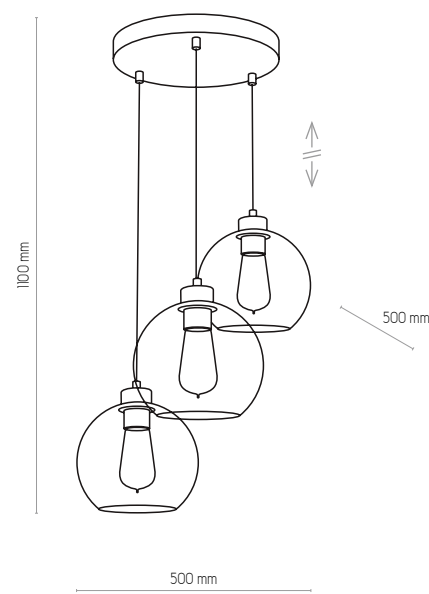

# CUBUS GRAPHITE

2833

4292

4113

2833 | CUBUS GRAPHITE | 6 x E27, max 60W

4292 | CUBUS GRAPHITE | 1 x E27, max 60W

4113 | CUBUS GRAPHITE | 8 x E27, max 60W

2819