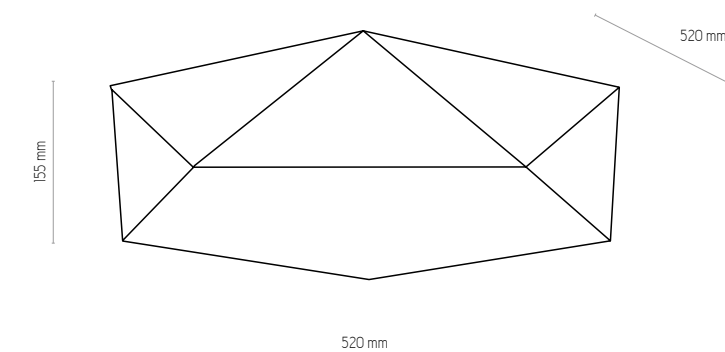

4224, 4222, 4226 | CONTI | 4 x E27 max 60W