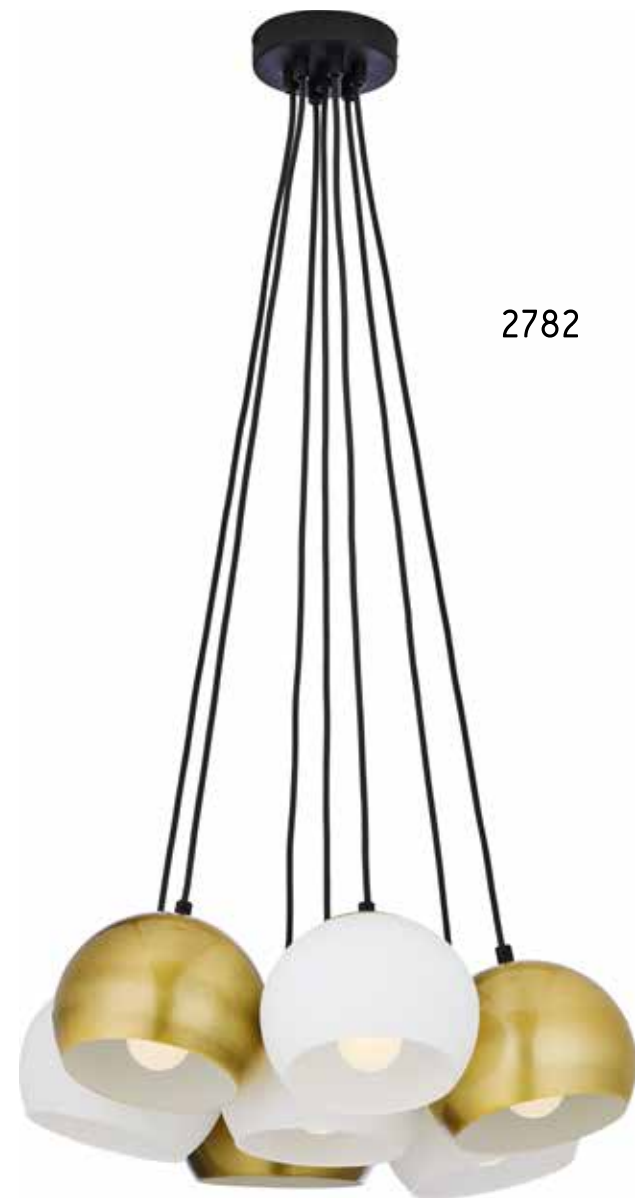

# HYDRIA

5205

5205 | HYDRIA | 3 x E27, max 60W

4147

4147 | HYDRIA | 3 x E27, max 60W

4146

4146 | HYDRIA | 3 x E27, max 60W

4148

4148 | HYDRIA | 1 x E27, max 60W

CASTELLO

2781

2782

2784

2781 | CASTELLO | 1 x E27, max 60W

2782 | CASTELLO | 7 x E27, max 60W

2784 | CASTELLO | 3 x E27, max 60W

# HELIX

2726

2726 | HELIX | 6 x E27, max 60W

2724

2721

2724 | HELIX | 4 x E27, max 60W

2721 | HELIX | 2 x E27, max 60W