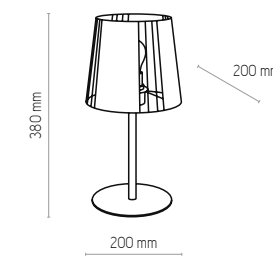

# CARMEN WHITE

1776

1777

5164

4374

5165

1776 | CARMEN WHITE | 1 x E27, max 60W

1777 | CARMEN WHITE | 3 x E27, max 60W