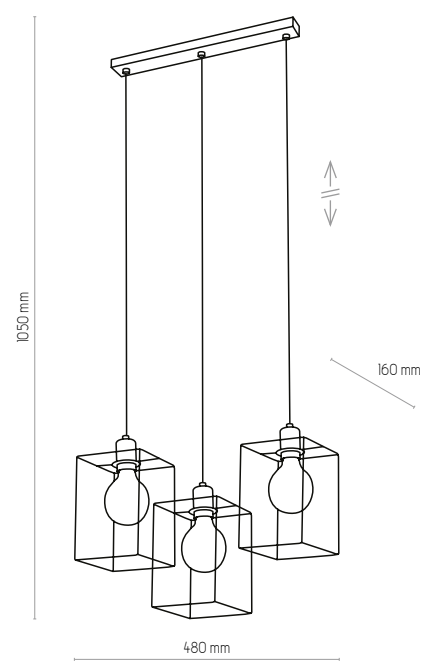

2548 | LUGO BLACK | 3 x E27, max 60W

2547

2547 | LUGO BLACK | 1 x E27, max 60W

CAYO

4198

4198 | CAYO | 5 x E27, max 60W

metal / metal / металл / Metall / métal

4200