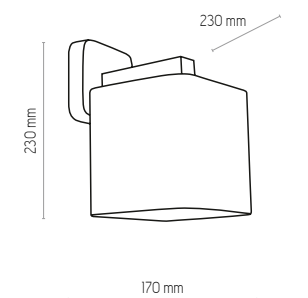

# TORA WHITE

4163

4161

4162

NATURAL WOOD - DETAL

4163 | TORA WHITE | 4 x E27, max 60W

4162 | TORA WHITE | 2 x E27, max 60W

4161 | TORA WHITE | 1 x E27, max 60W