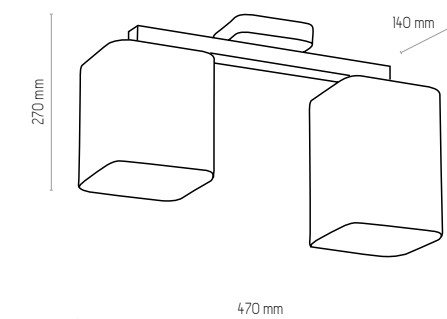

# TORA WHITE

4163

4161

4162

NATURAL WOOD - DETAL

4163 | TORA WHITE | 4 x E27, max 60W

4162 | TORA WHITE | 2 x E27, max 60W

4161 | TORA WHITE | 1 x E27, max 60W