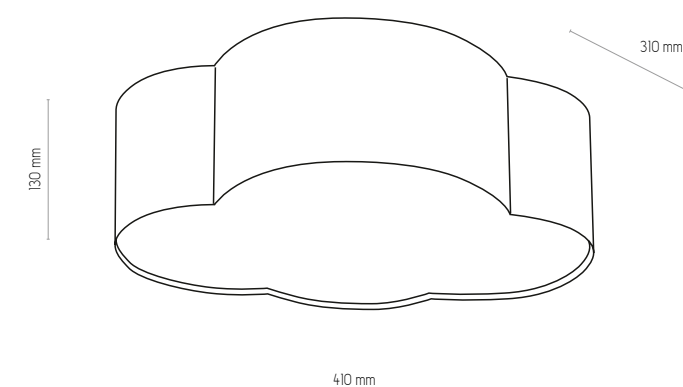

# CLOUD MINI

4228

4229

4230

4230, 4229, 4228 | CLOUD MINI | 2 x E27 max 60W