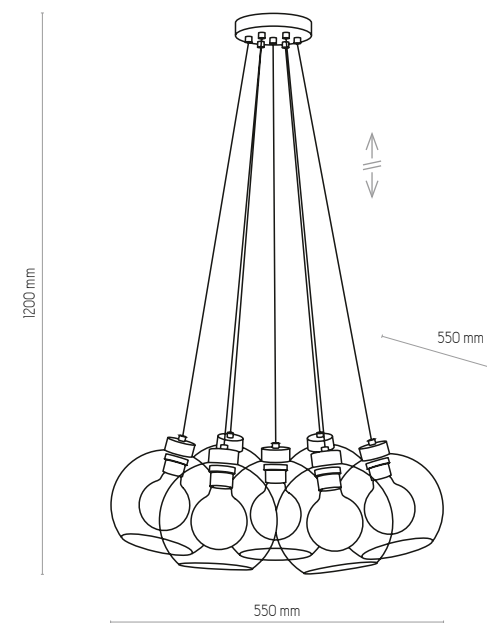

2837 | CUBUS GRAPHITE | 7 x E27, max 60W