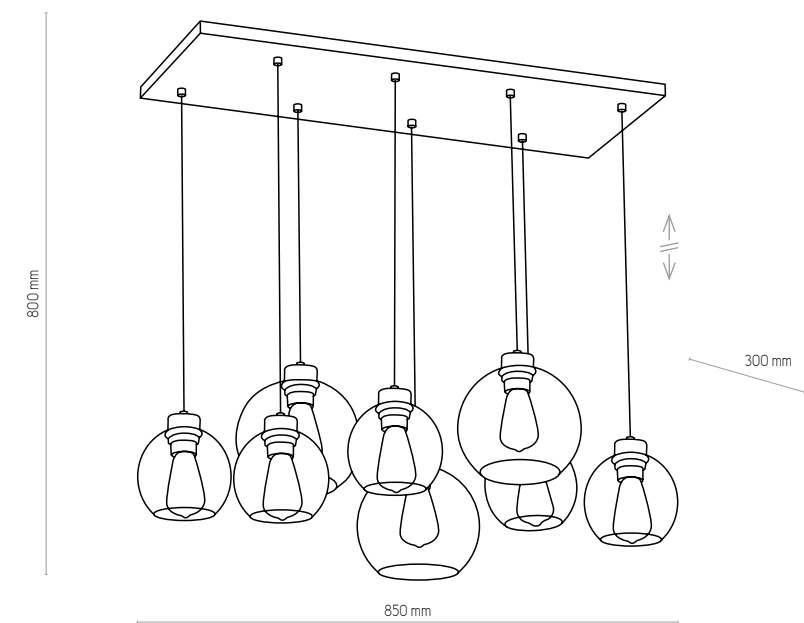

# CUBUS GRAPHITE

2833

4292

4113

2833 | CUBUS GRAPHITE | 6 x E27, max 60W

4292 | CUBUS GRAPHITE | 1 x E27, max 60W

4113 | CUBUS GRAPHITE | 8 x E27, max 60W

2819