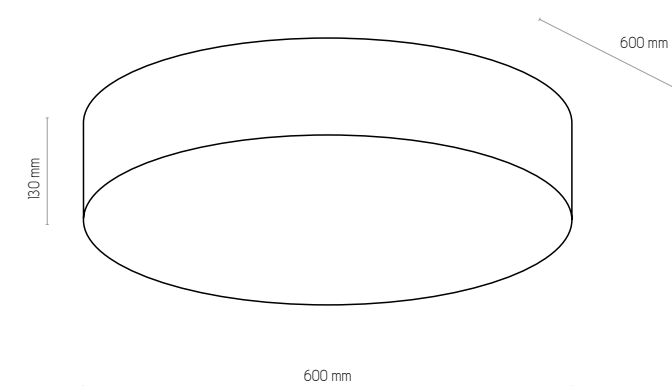

2443, 2725, 4409 | RONDO | 6 x E27 max 60W

1581

1584

1587

1581, 1584, 1587 | RONDO | 4 x E27 max 60W