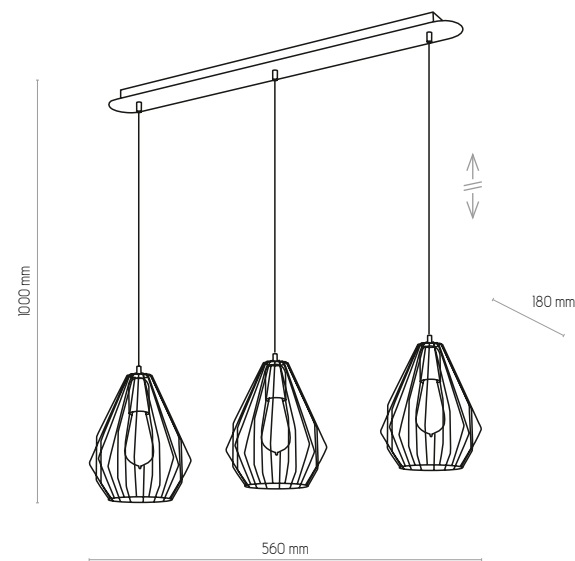

2809 | BRYLANT SILVER | 3 x E27 max 60W