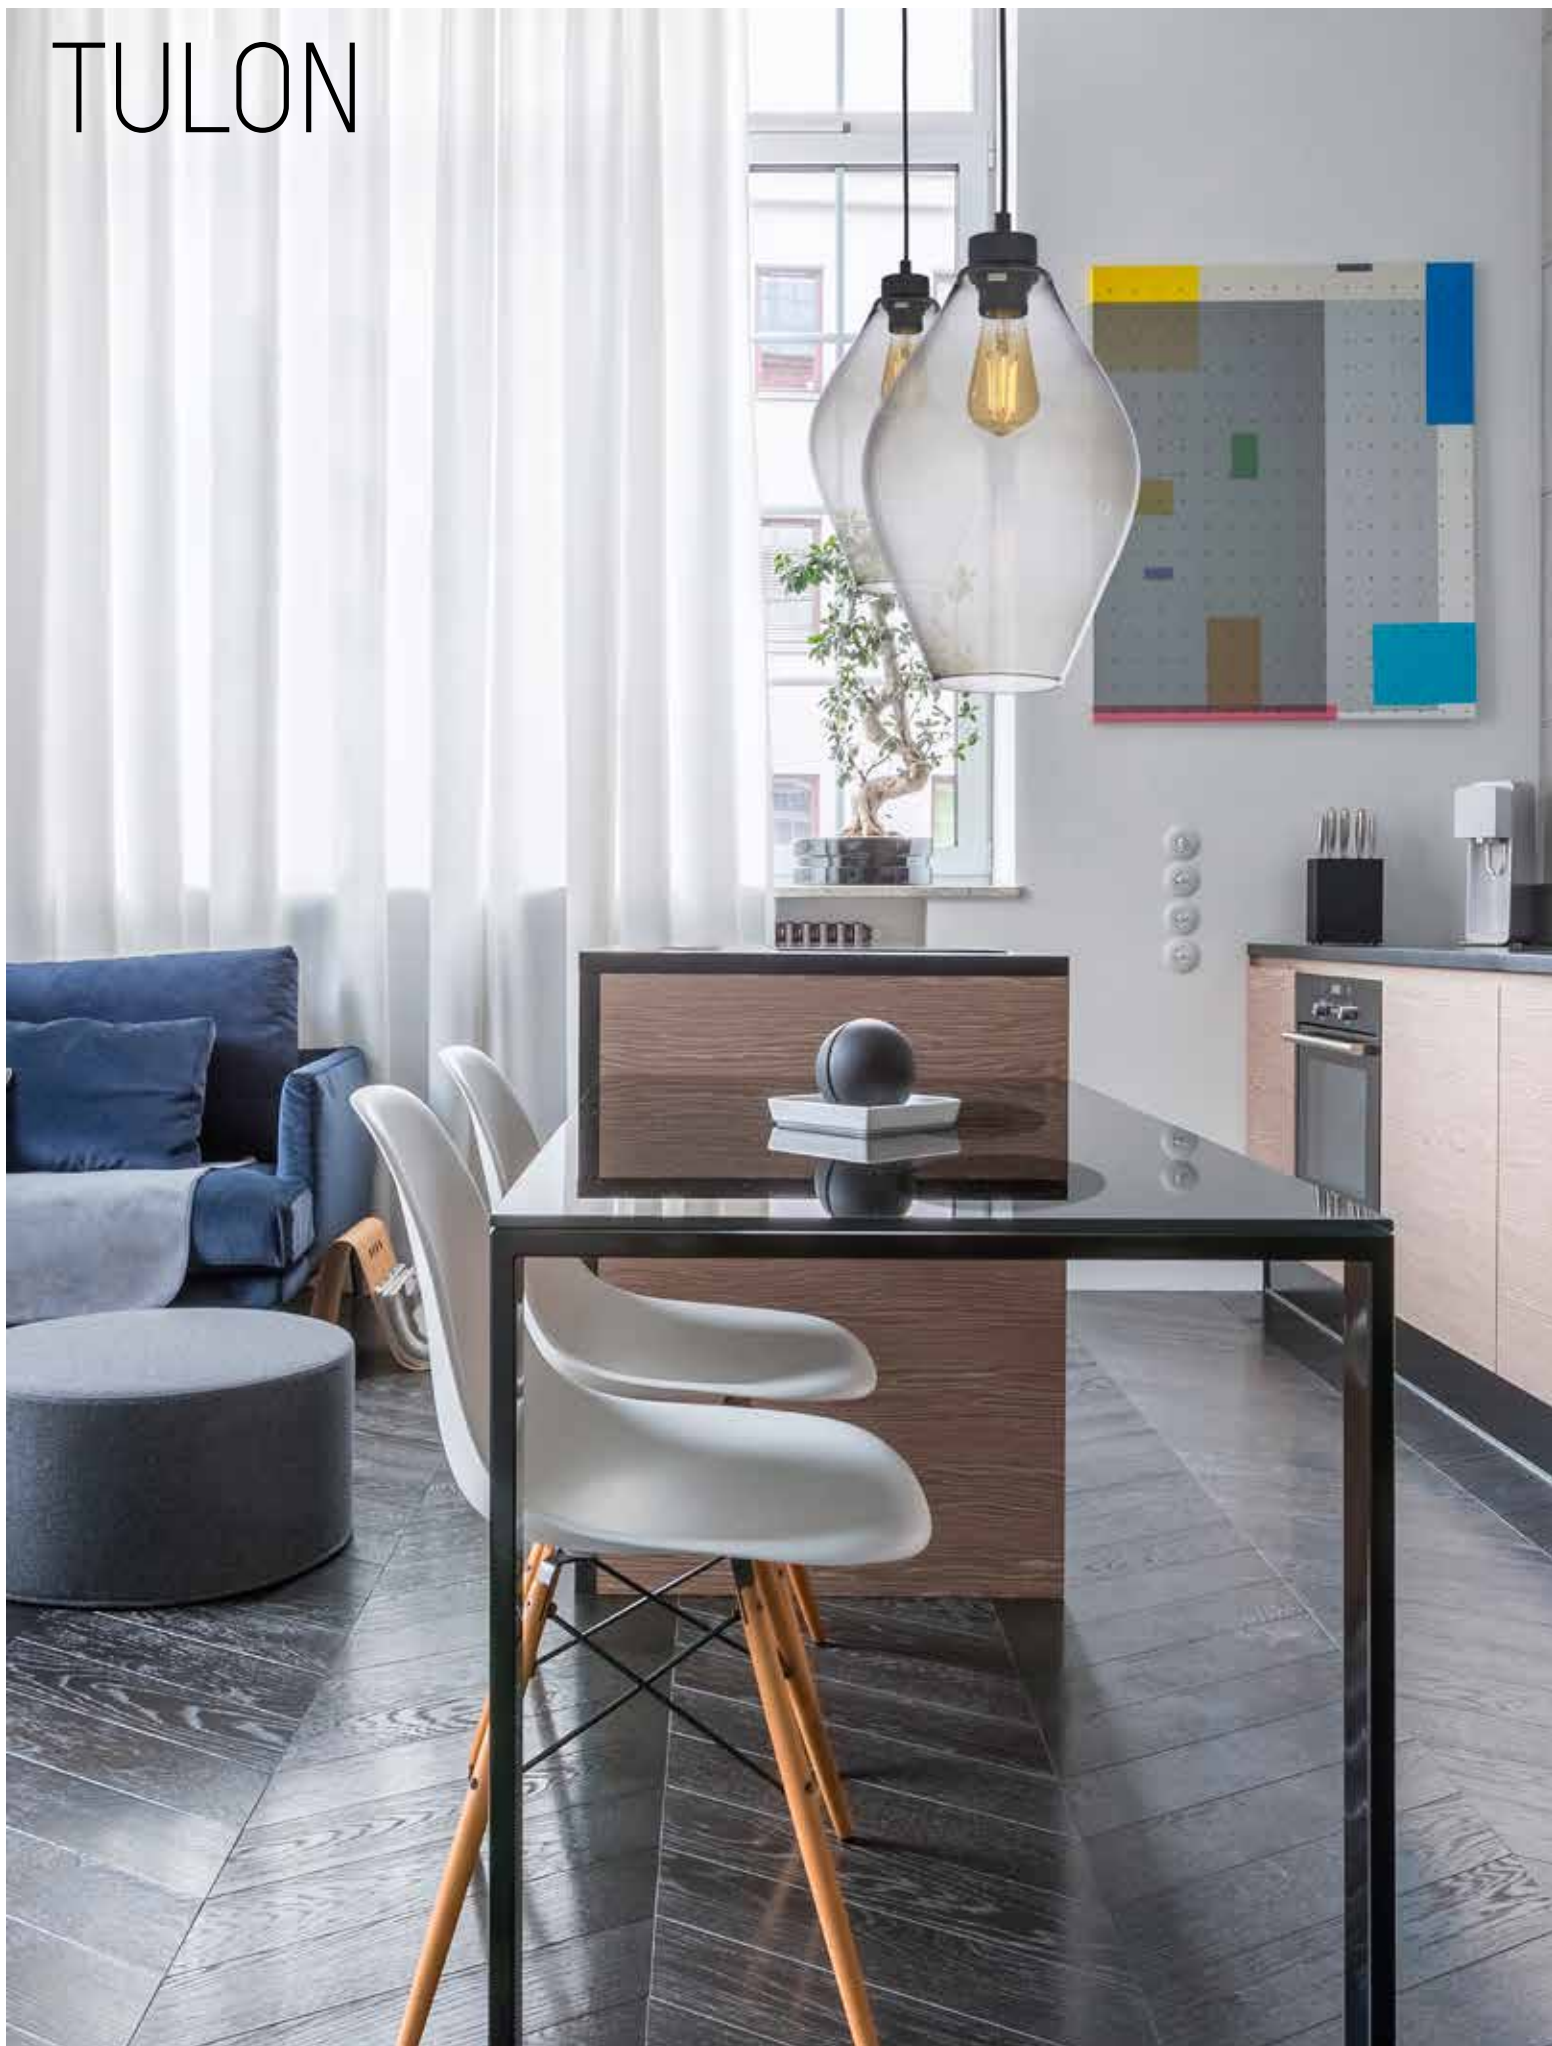

TULON

4190, 4191, 4192 | TULON | 1 x E27, max 60W