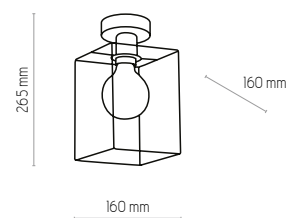

4197 | CAYO | 1 x E27, max 60W