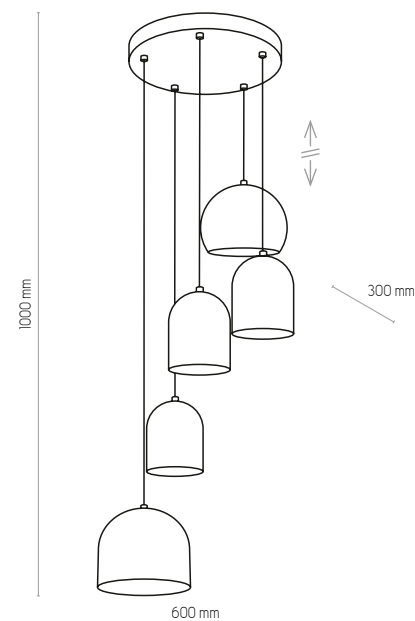

2827

2830

2811

2812

2813

2810

2827 | TEMPRE | 3 x E27, max 60W

2830 | TEMPRE | 5 x E27, max 60W