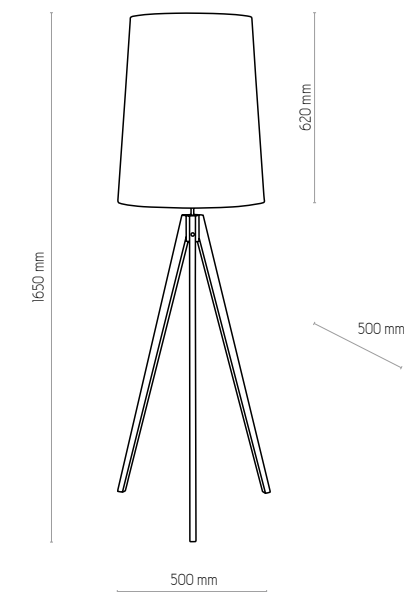

5046,5047 | WALZ | 1 x E27 max 60W