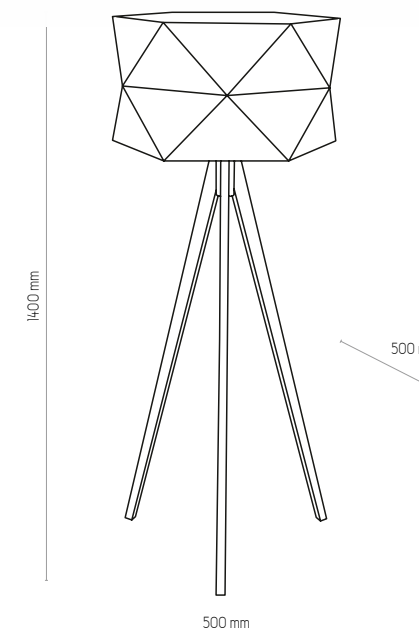

5240 | FANO | 1 x E27 max 60W