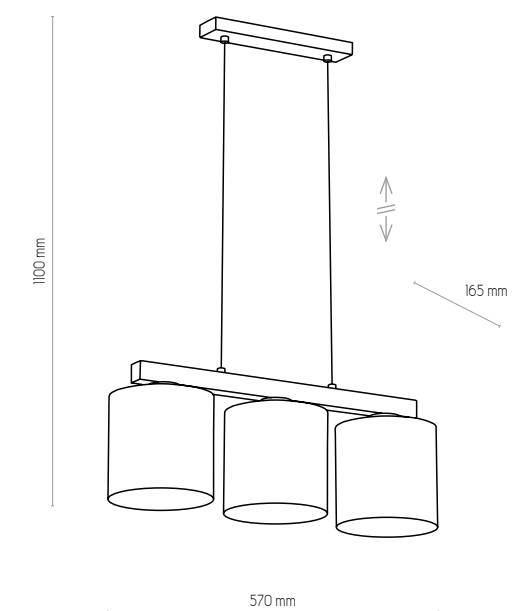

4249 | VERA | 3 x E27 max 60W