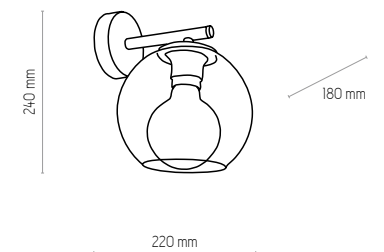

# AVILA

4260

4260 | AVILA | 4 x E27 max 60W

4259

4259 | AVILA | 2 x E27 max 60W

4258

4258 | AVILA | 1 x E27 max 60W