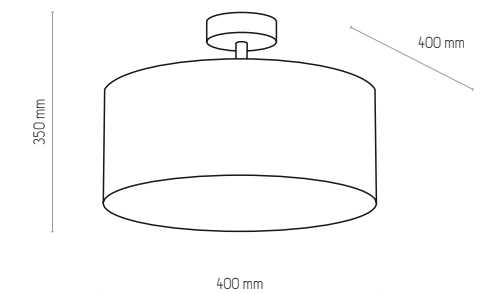

# VIENNA

4244

4244 | VIENNA | 4xE27 max 60W

4243

4242

4242 | VIENNA | 4xE27 max 60W

4243 | VIENNA | 4xE27 max 60W