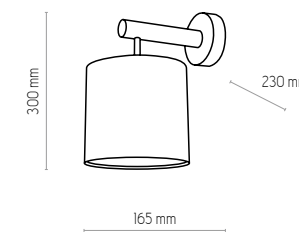

4110 | DEVA GRAPHITE | 1 x E27 max 60W