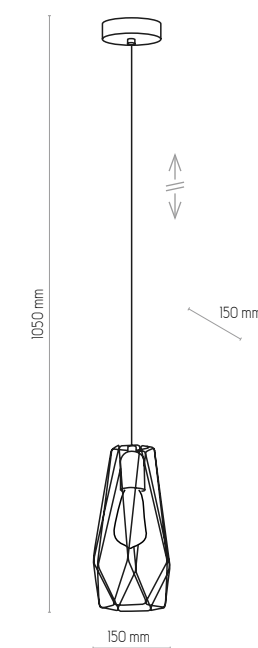

# LUGO GOLD

2698

2698 | LUGO GOLD | 3 x E27, max 60W

2697

2697 | LUGO GOLD | 3 x E27, max 60W

2696

2696 | LUGO GOLD | 1 x E27, max 60W

2847