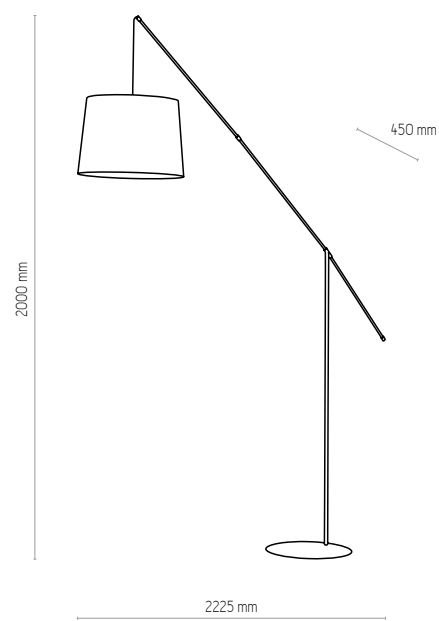

4281

4281 | MIA BLACK | 1x E27 max 60W + GU10 LED max 10W

ENZO

5026, 5028, 5027 | ENZO | 1 x E27 max 60W

ENZO

5029

5030

5029, 5030 | ENZO | 1 x E27 max 60W + GU10 max 10W