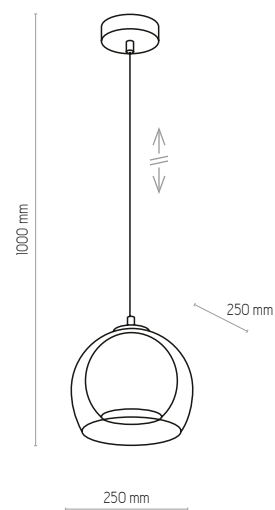

2014 | NAPOLI | 1 x E27 max 60W