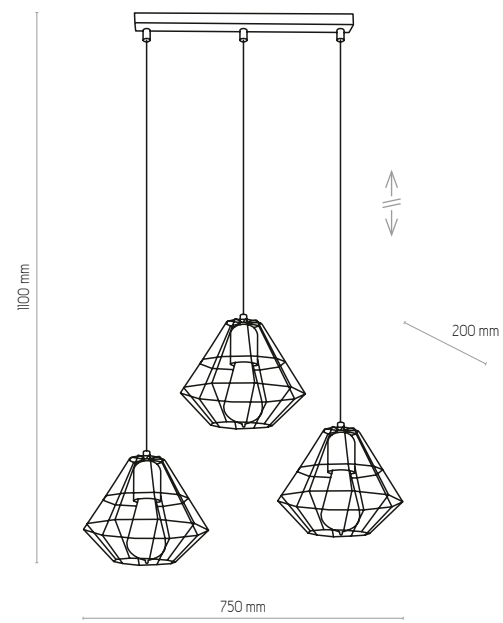

# DIAMOND GOLD

1781

1781 | DIAMOND GOLD | 5 x E27 max 60W

4451

4111

4450

1724

4451 | DIAMOND GOLD | 3 x E27 max 60W