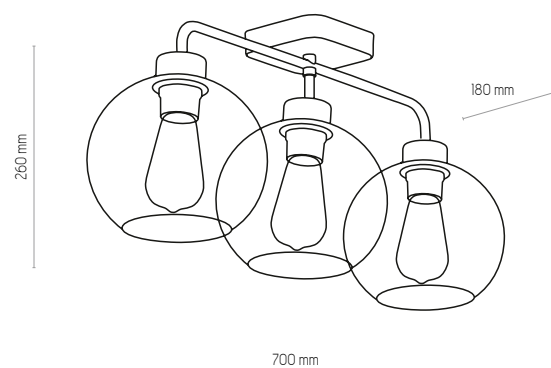

# TULON

4190, 4191, 4192 | TULON | 1 x E27, max 60W

BARI

4021

4020

2835

4019

4021 | BARI | 2 x E27, max 60W