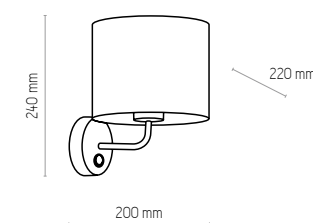

# MIA GRAY

4285

4285 | MIA GRAY | 1x E27 max 60W

5225

5224 | MIA GRAY | 1x E27 max 60W

5224

5225 | MIA GRAY | 1x E27 max 60W

4283