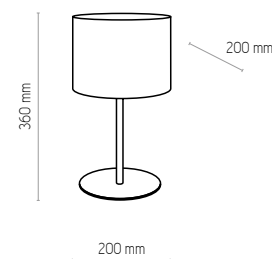

# MIA GRAY

4285

4285 | MIA GRAY | 1x E27 max 60W

5225

5224 | MIA GRAY | 1x E27 max 60W

5224

5225 | MIA GRAY | 1x E27 max 60W

4283