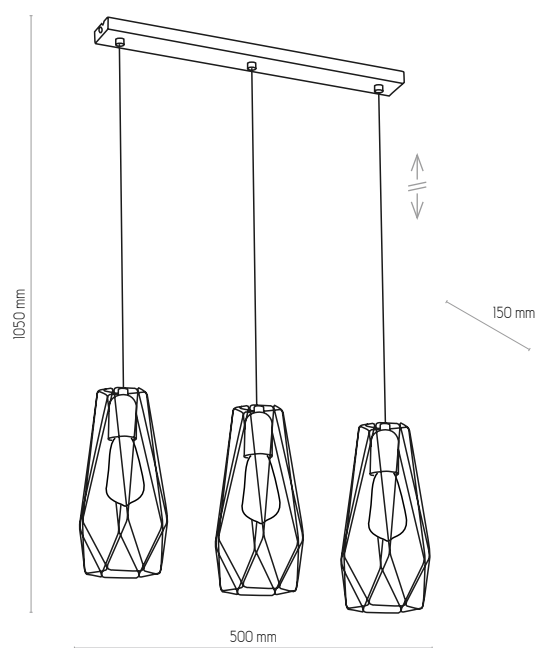

# LUGO GOLD

2698

2698 | LUGO GOLD | 3 x E27, max 60W

2697

2697 | LUGO GOLD | 3 x E27, max 60W

2696

2696 | LUGO GOLD | 1 x E27, max 60W

2847