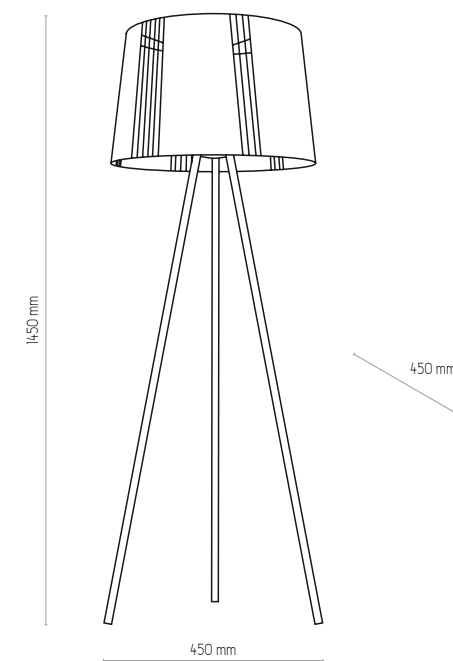

1776 | CARMEN WHITE | 1 x E27, max 60W

1777 | CARMEN WHITE | 3 x E27, max 60W

5164 | CARMEN WHITE | 1 x E27, max 60W

5165 | CARMEN WHITE | 1 x E27, max 60W

4374 | CARMEN WHITE | 3 x E27, max 60W