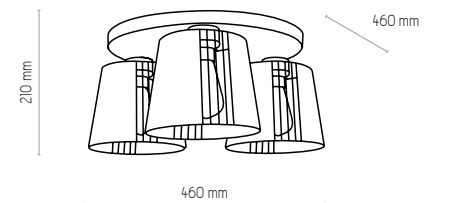

4373 | CARMEN BLACK | 3 x E27, max 60W