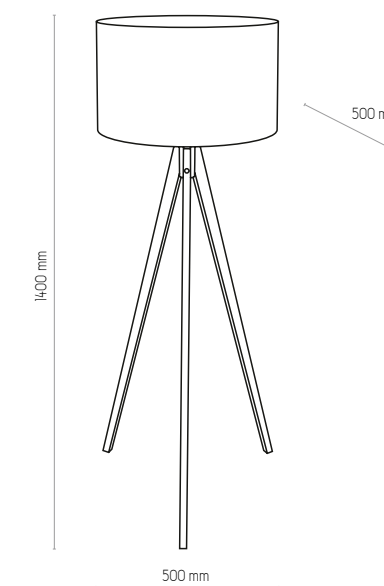

# TREVISO

5039

5040

5038

NATURAL WOOD - DETAL

5039, 5040, 5038 | TREVISO | 1 x E27 max 60W