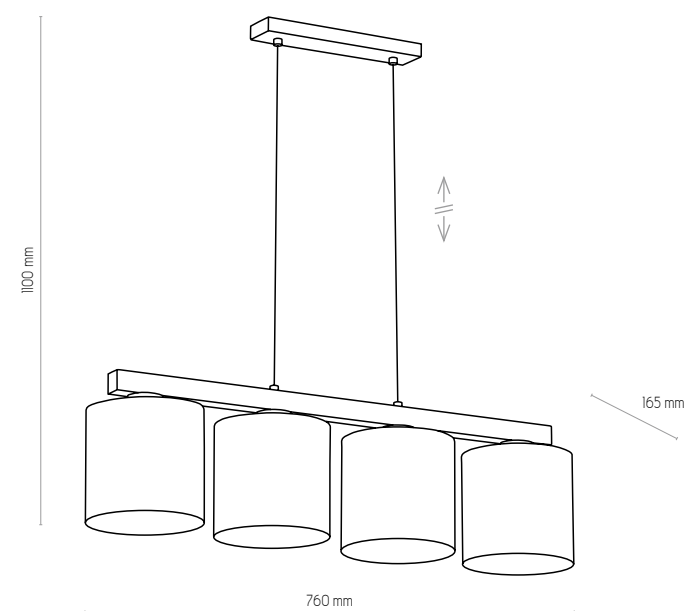

4250 | VERA | 4 x E27 max 60W

4248

NATURAL WOOD - DETAL

4248 | VERA | 1 x E27 max 60W