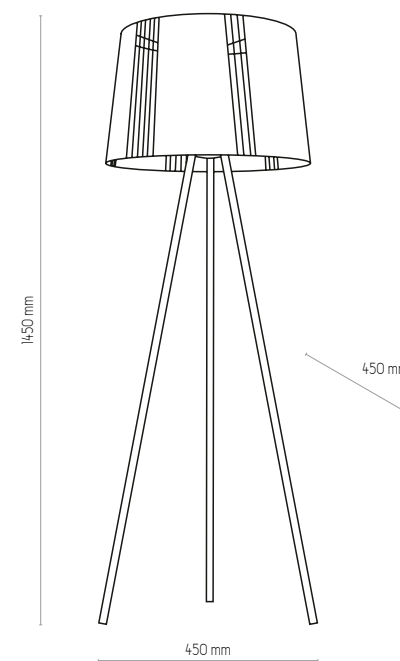

5162 | CARMEN BLACK | 1x E27, max 60W