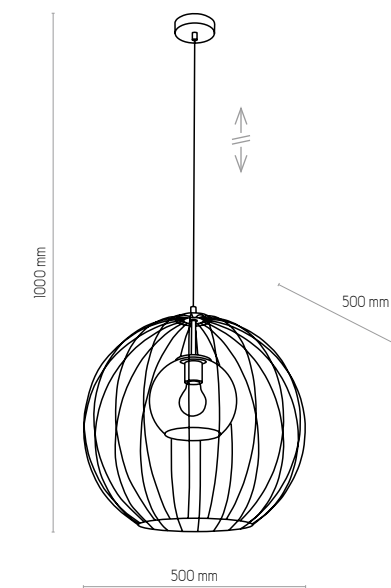

# UNIVERSO

2552

2555

2553

2552, 2553, 2555 | UNIVERSO | 1 x E27 max 60W

TEMPRE

2829

2829 | TEMPRE | 5 x E27, max 60W