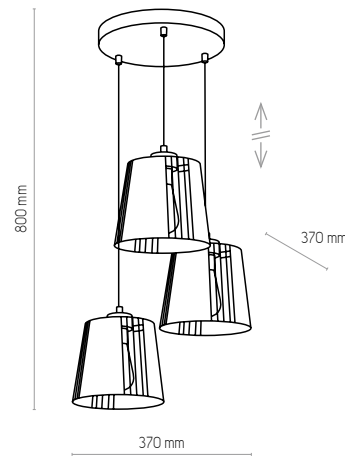

# CARMEN BLACK

1547

1547 | CARMEN BLACK | 1x E27, max 60W

1550

1550 | CARMEN BLACK | 3 x E27, max 60W

5162

5162 | CARMEN BLACK | 1x E27, max 60W

4373