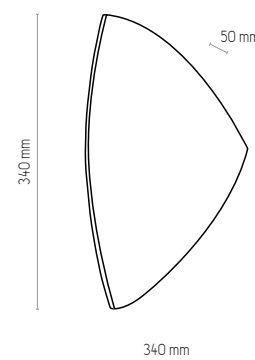

AGA

1359

1358

1361

1360

1359, 1361 | AGA | LED 230V, 12W, 2700K, 1100 lm

1358, 1360 | AGA | LED 230V, 12W, 2700K, 1100 lm

drewno, metal / wood, metal / дерево, металл / Holz, Metall / bois, metal