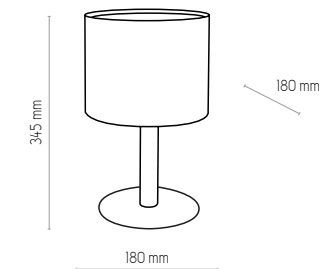

4108

NATURAL WOOD - DETAL

4108 | DEVA WHITE | 1 x E27 max 60W

5217

5217 | DEVA WHITE | 1 x E27 max 60W