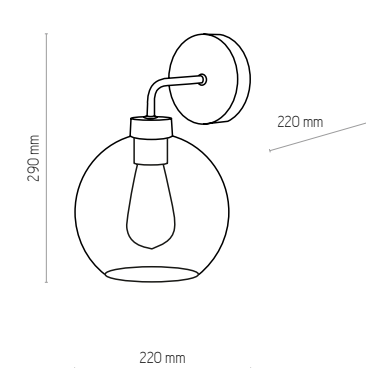

# TULON

4190, 4191, 4192 | TULON | 1 x E27, max 60W

BARI

4021

4020

2835

4019

4021 | BARI | 2 x E27, max 60W