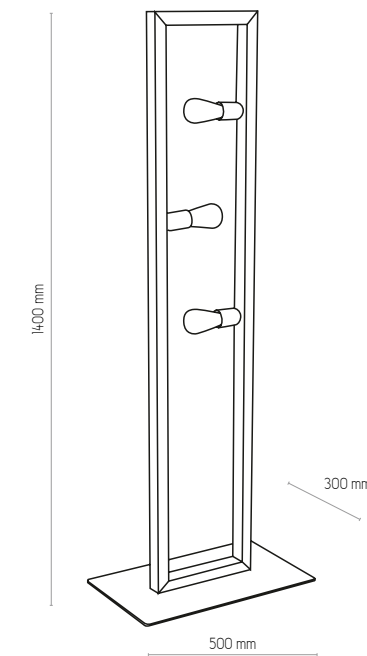

1706 | OSLO | 2 x E27, max 60W

5021 | OSLO | 1 x E27, max 60W

METRO

4276

4276 | METRO | 4 x E27, max 60W

5022

5022 | METRO | 3 x E27, max 60W

5460