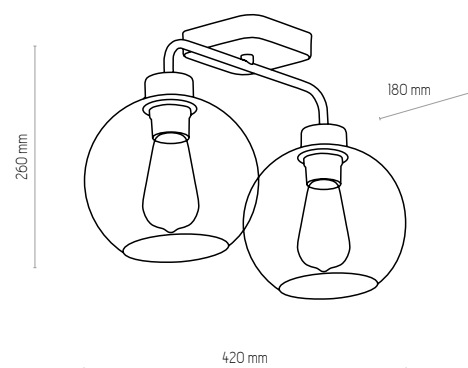

# TULON

4190, 4191, 4192 | TULON | 1 x E27, max 60W

BARI

4021

4020

2835

4019

4021 | BARI | 2 x E27, max 60W