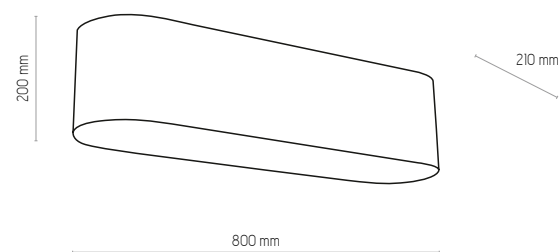

4456

4454 | TREWIR | 1 x E27 max 60W