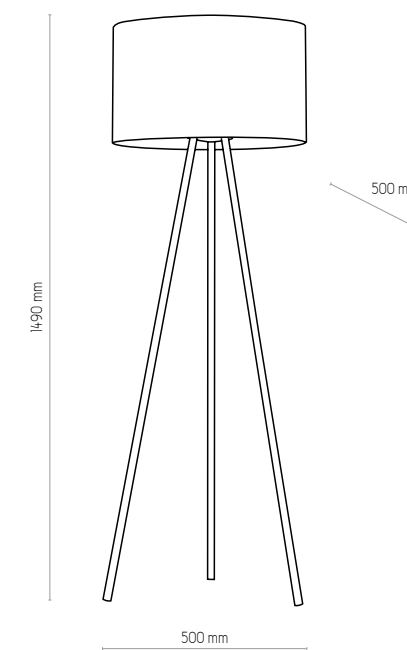

# VALLA

4136

4137

4136 | VALLA | 3 x E27 max 60W

4137 | VALLA | 4 x E27 max 60W

TREWIR

5044

5044 | TREWIR | 1 x E27 max 60W