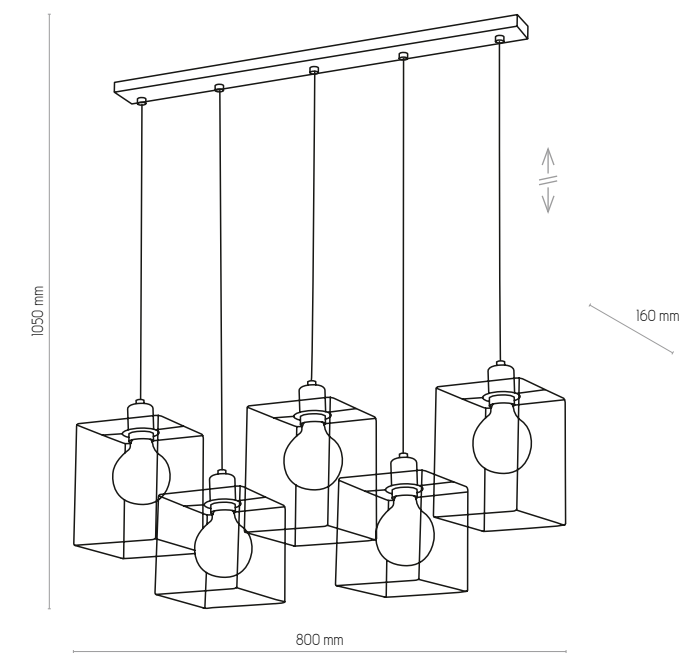

2548 | LUGO BLACK | 3 x E27, max 60W

2547

2547 | LUGO BLACK | 1 x E27, max 60W

CAYO

4198

4198 | CAYO | 5 x E27, max 60W

metal / metal / металл / Metall / métal

4200