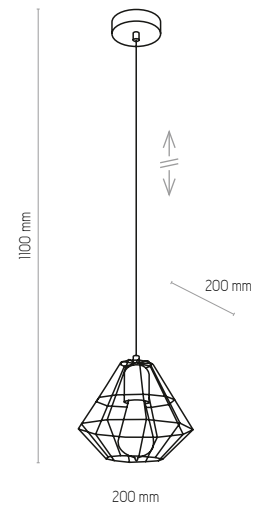

1724 | DIAMOND GOLD | 1 x E27 max 60W