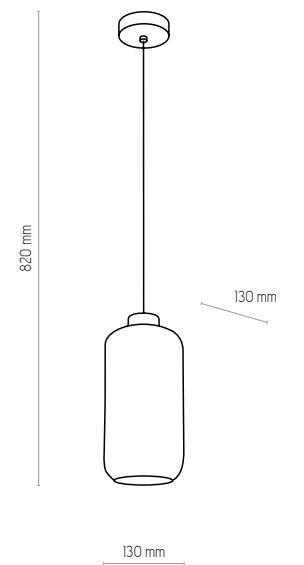

# MARCO

2079

2078

2077

2079 | MARCO | 5 x E27, max 60W

2078 | MARCO | 3 x E27, max 60W

2077 | MARCO | 1 x E27, max 60W

PILAR