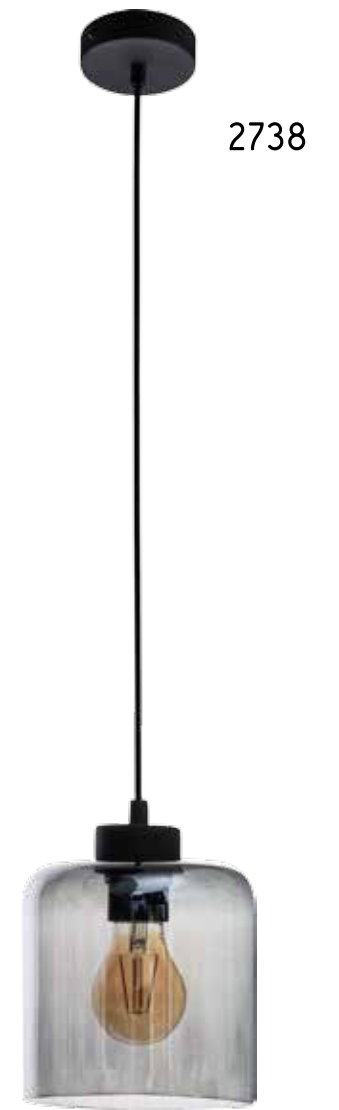

**2792 | FUENTE | 3 x E27, max 60W**

**2326 | FUENTE | 1 x E27, max 60W**

szkło, metal / glass, metal / стекло, металл / Glas, Metall / verre, métal

4323 | FUENTE | 3 x E27, max 60W

4322 | FUENTE | 1 x E27, max 60W

2425

2434

2425 | PILAR | 1 x E27, max 60W

2434 | PILAR | 1 x E27, max 60W

SANTINO

2795

2795 | SANTINO | 3 x E27 max 60W

2773

2773 | SANTINO | 1 x E27 max 60W

2794

2794 | SANTINO | 3 x E27 max 60W

2554 | SINTRA | 6 x E27 max 60W

2736

2739

2737

2738

2736 | SINTRA | 3 x E27 max 60W

2739 | SINTRA | 1 x E27 max 60W

2737 | SINTRA | 1 x E27 max 60W

2738 | SINTRA | 1 x E27 max 60W