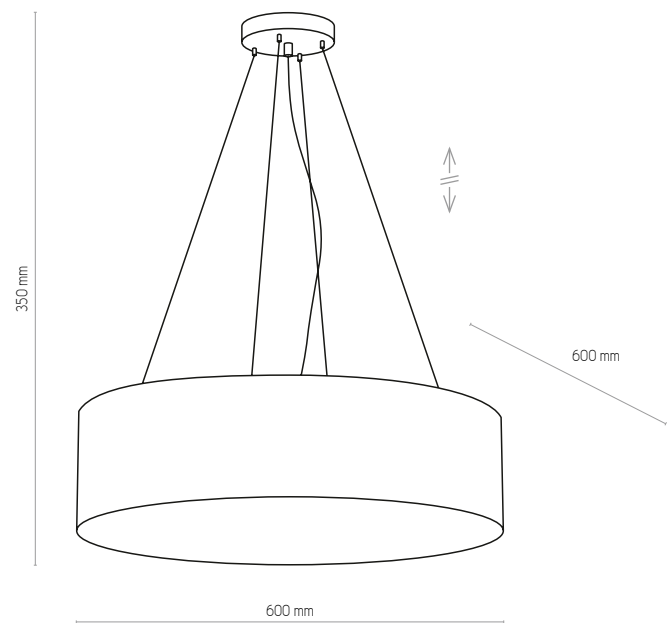

# VIENNA

4244

4244 | VIENNA | 4xE27 max 60W

4243

4242

4242 | VIENNA | 4xE27 max 60W

4243 | VIENNA | 4xE27 max 60W