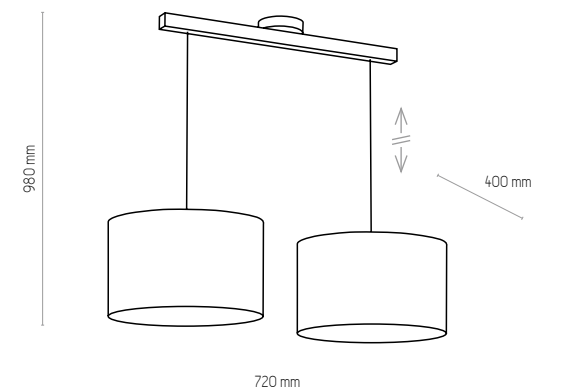

TROY NEW

5032 | TROY NEW | 1 x E27 max 60W

5031 | TROY NEW | 1 x E27 max 60W

NATURAL WOOD - DETAL

4221 | TROY NEW | 1 x E27 max 60W

4220 | TROY NEW | 2 x E27 max 60W