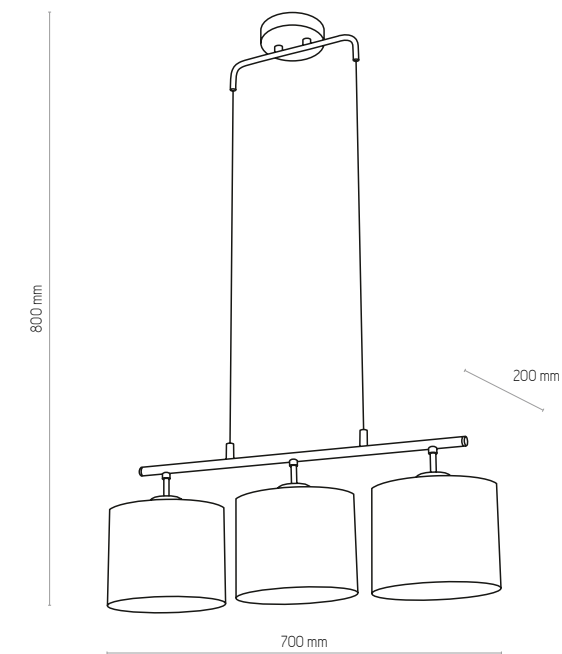

4456 | TREWIR | 3 x E27 max 60W

4456

4454 | TREWIR | 1 x E27 max 60W