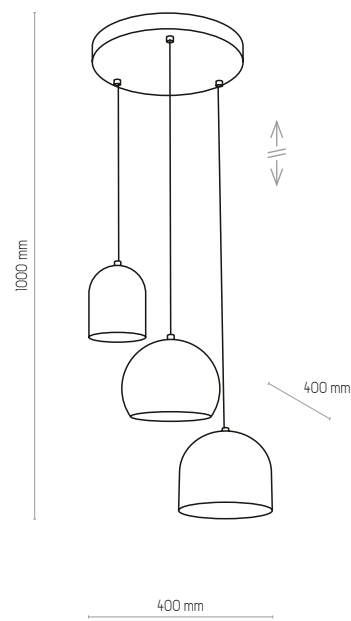

2827

2830

2811

2812

2813

2810

2827 | TEMPRE | 3 x E27, max 60W

2830 | TEMPRE | 5 x E27, max 60W