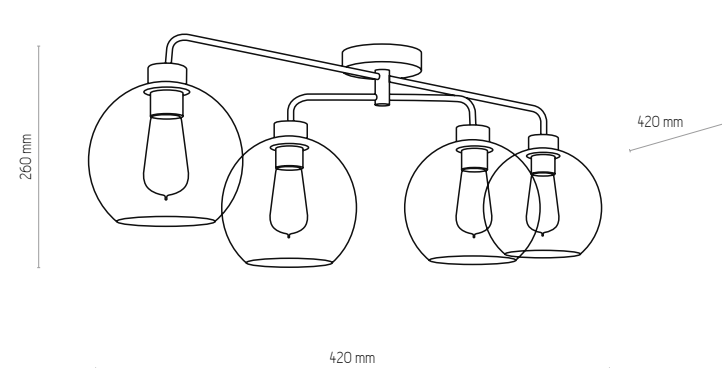

# TULON

4190, 4191, 4192 | TULON | 1 x E27, max 60W

BARI

4021

4020

2835

4019

4021 | BARI | 2 x E27, max 60W