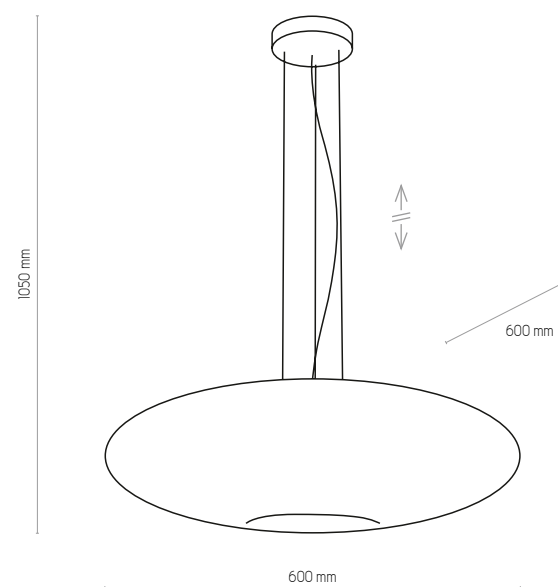

GALA GRAPHITE

2328