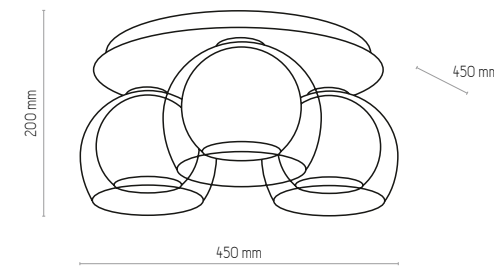

# NAPOLI GRAPHITE

2484

2499

4375

2498

2723

2484 | NAPOLI GRAPHITE | 1 x E27 max 60W

2499 | NAPOLI GRAPHITE | 3 x E27 max 60W