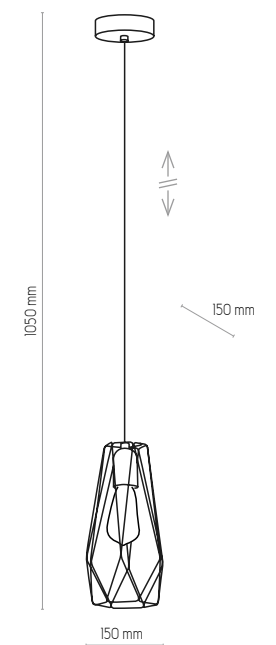

2547 | LUGO BLACK | 1 x E27, max 60W