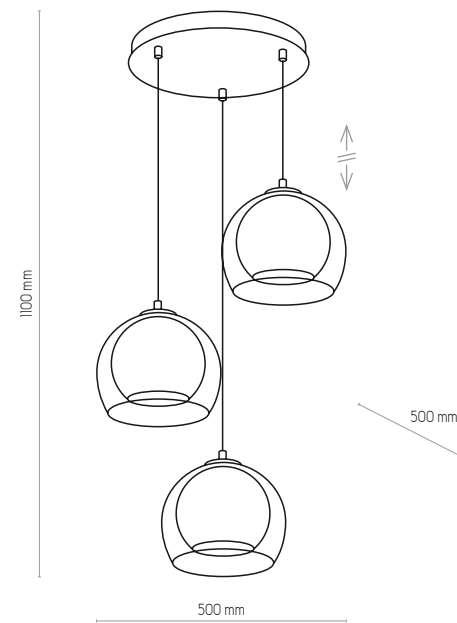

# NAPOLI GRAPHITE

2484

2499

4375

2498

2723

2484 | NAPOLI GRAPHITE | 1 x E27 max 60W

2499 | NAPOLI GRAPHITE | 3 x E27 max 60W