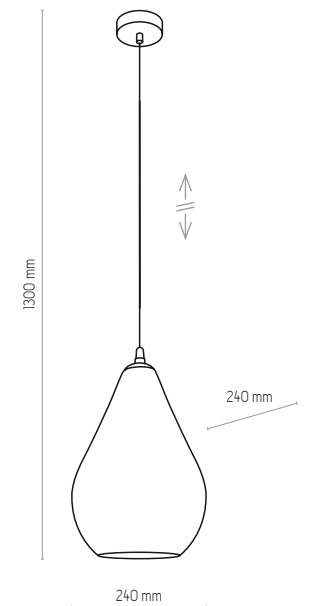

**2792 | FUENTE | 3 x E27, max 60W**

**2326 | FUENTE | 1 x E27, max 60W**

szkło, metal / glass, metal / стекло, металл / Glas, Metall / verre, métal

4323 | FUENTE | 3 x E27, max 60W

4322 | FUENTE | 1 x E27, max 60W