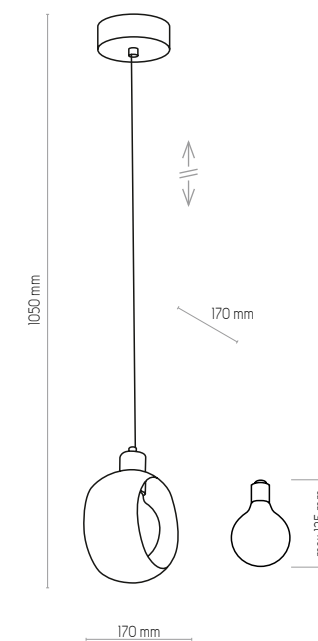

# CYKLOP WHITE

2746

2746 | CYKLOP WHITE | 6 x E27, max 60W

2743

2743 | CYKLOP WHITE | 3 x E27, max 60W

2741

2741 | CYKLOP WHITE | 1 x E27, max 60W

2740