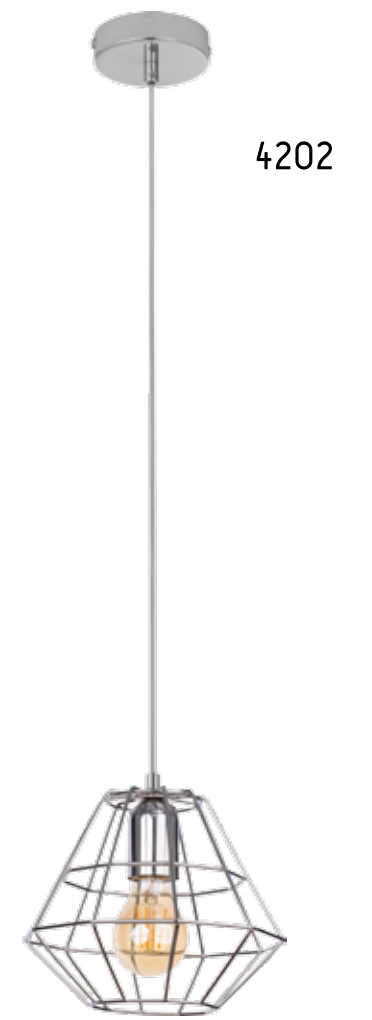

# DIAMOND SILVER

4289

4289 | DIAMOND SILVER | 5 x E27 max 60W

4277

4205

4203

4202

4277 | DIAMOND SILVER | 3 x E27 max 60W

4205 | DIAMOND SILVER | 3 x E27 max 60W

4203 | DIAMOND SILVER | 1 x E27 max 60W

4202 | DIAMOND SILVER | 1 x E27 max 60W