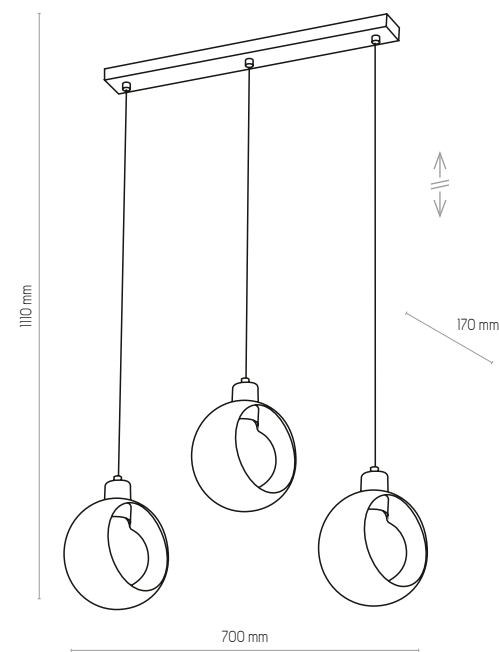

# CYKLOP WHITE

2746

2746 | CYKLOP WHITE | 6 x E27, max 60W

2743

2743 | CYKLOP WHITE | 3 x E27, max 60W

2741

2741 | CYKLOP WHITE | 1 x E27, max 60W

2740