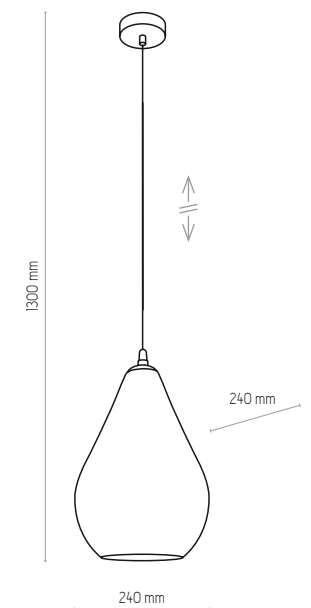

4320 | FUENTE | 1 x E27, max 60W