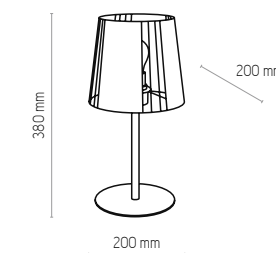

5163 | CARMEN BLACK | 1x E27, max 60W