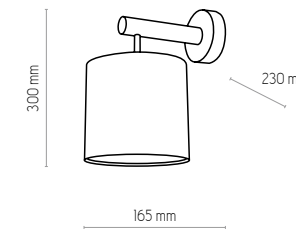

4108 | DEVA WHITE | 1 x E27 max 60W