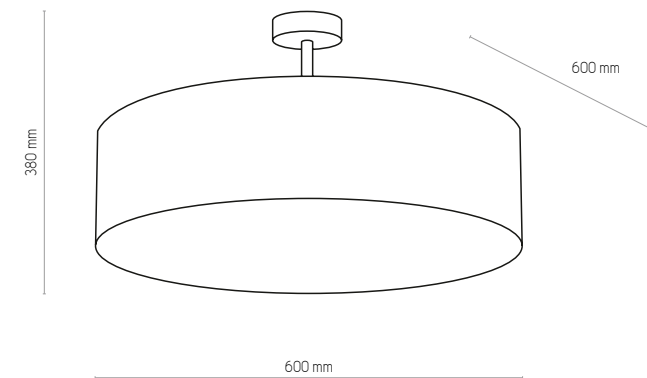

# VIENNA

4244

4244 | VIENNA | 4xE27 max 60W

4243

4242

4242 | VIENNA | 4xE27 max 60W

4243 | VIENNA | 4xE27 max 60W