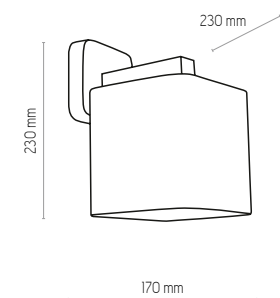

4164 | TORA GRAY | 1 x E27, max 60W