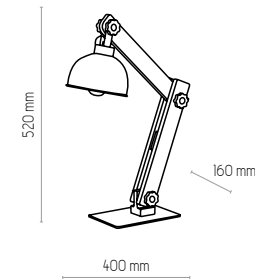

5021 | OSLO | 1 x E27, max 60W