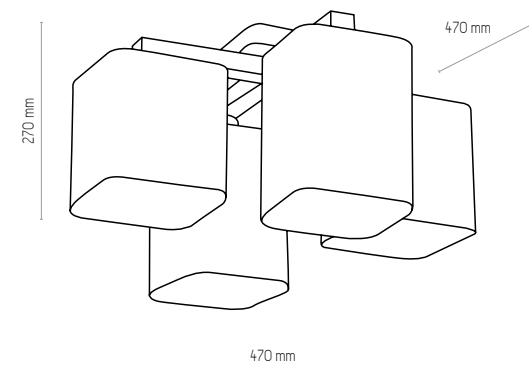

TORA GRAY

4165 | TORA GRAY | 2 x E27, max 60W

4164 | TORA GRAY | 1 x E27, max 60W