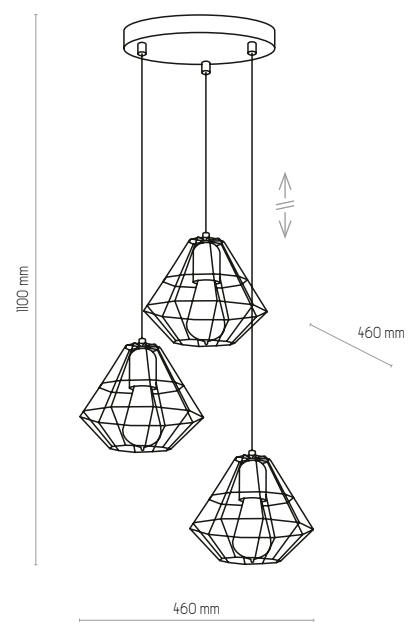

# DIAMOND SILVER

4289

4289 | DIAMOND SILVER | 5 x E27 max 60W

4277

4205

4203

4202

4277 | DIAMOND SILVER | 3 x E27 max 60W