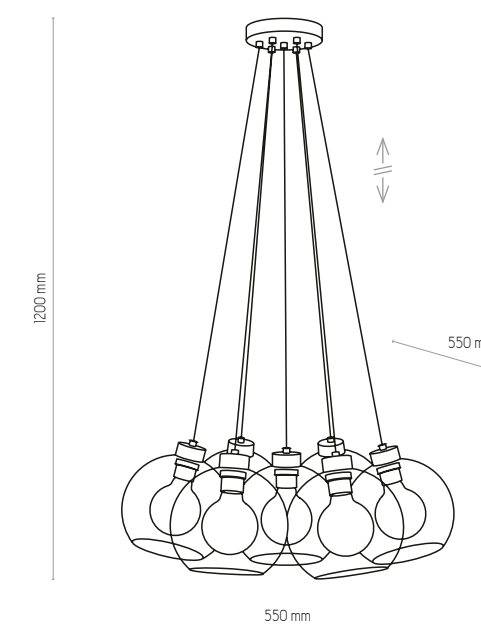

2836 | CUBUS | 7 x E27, max 60W