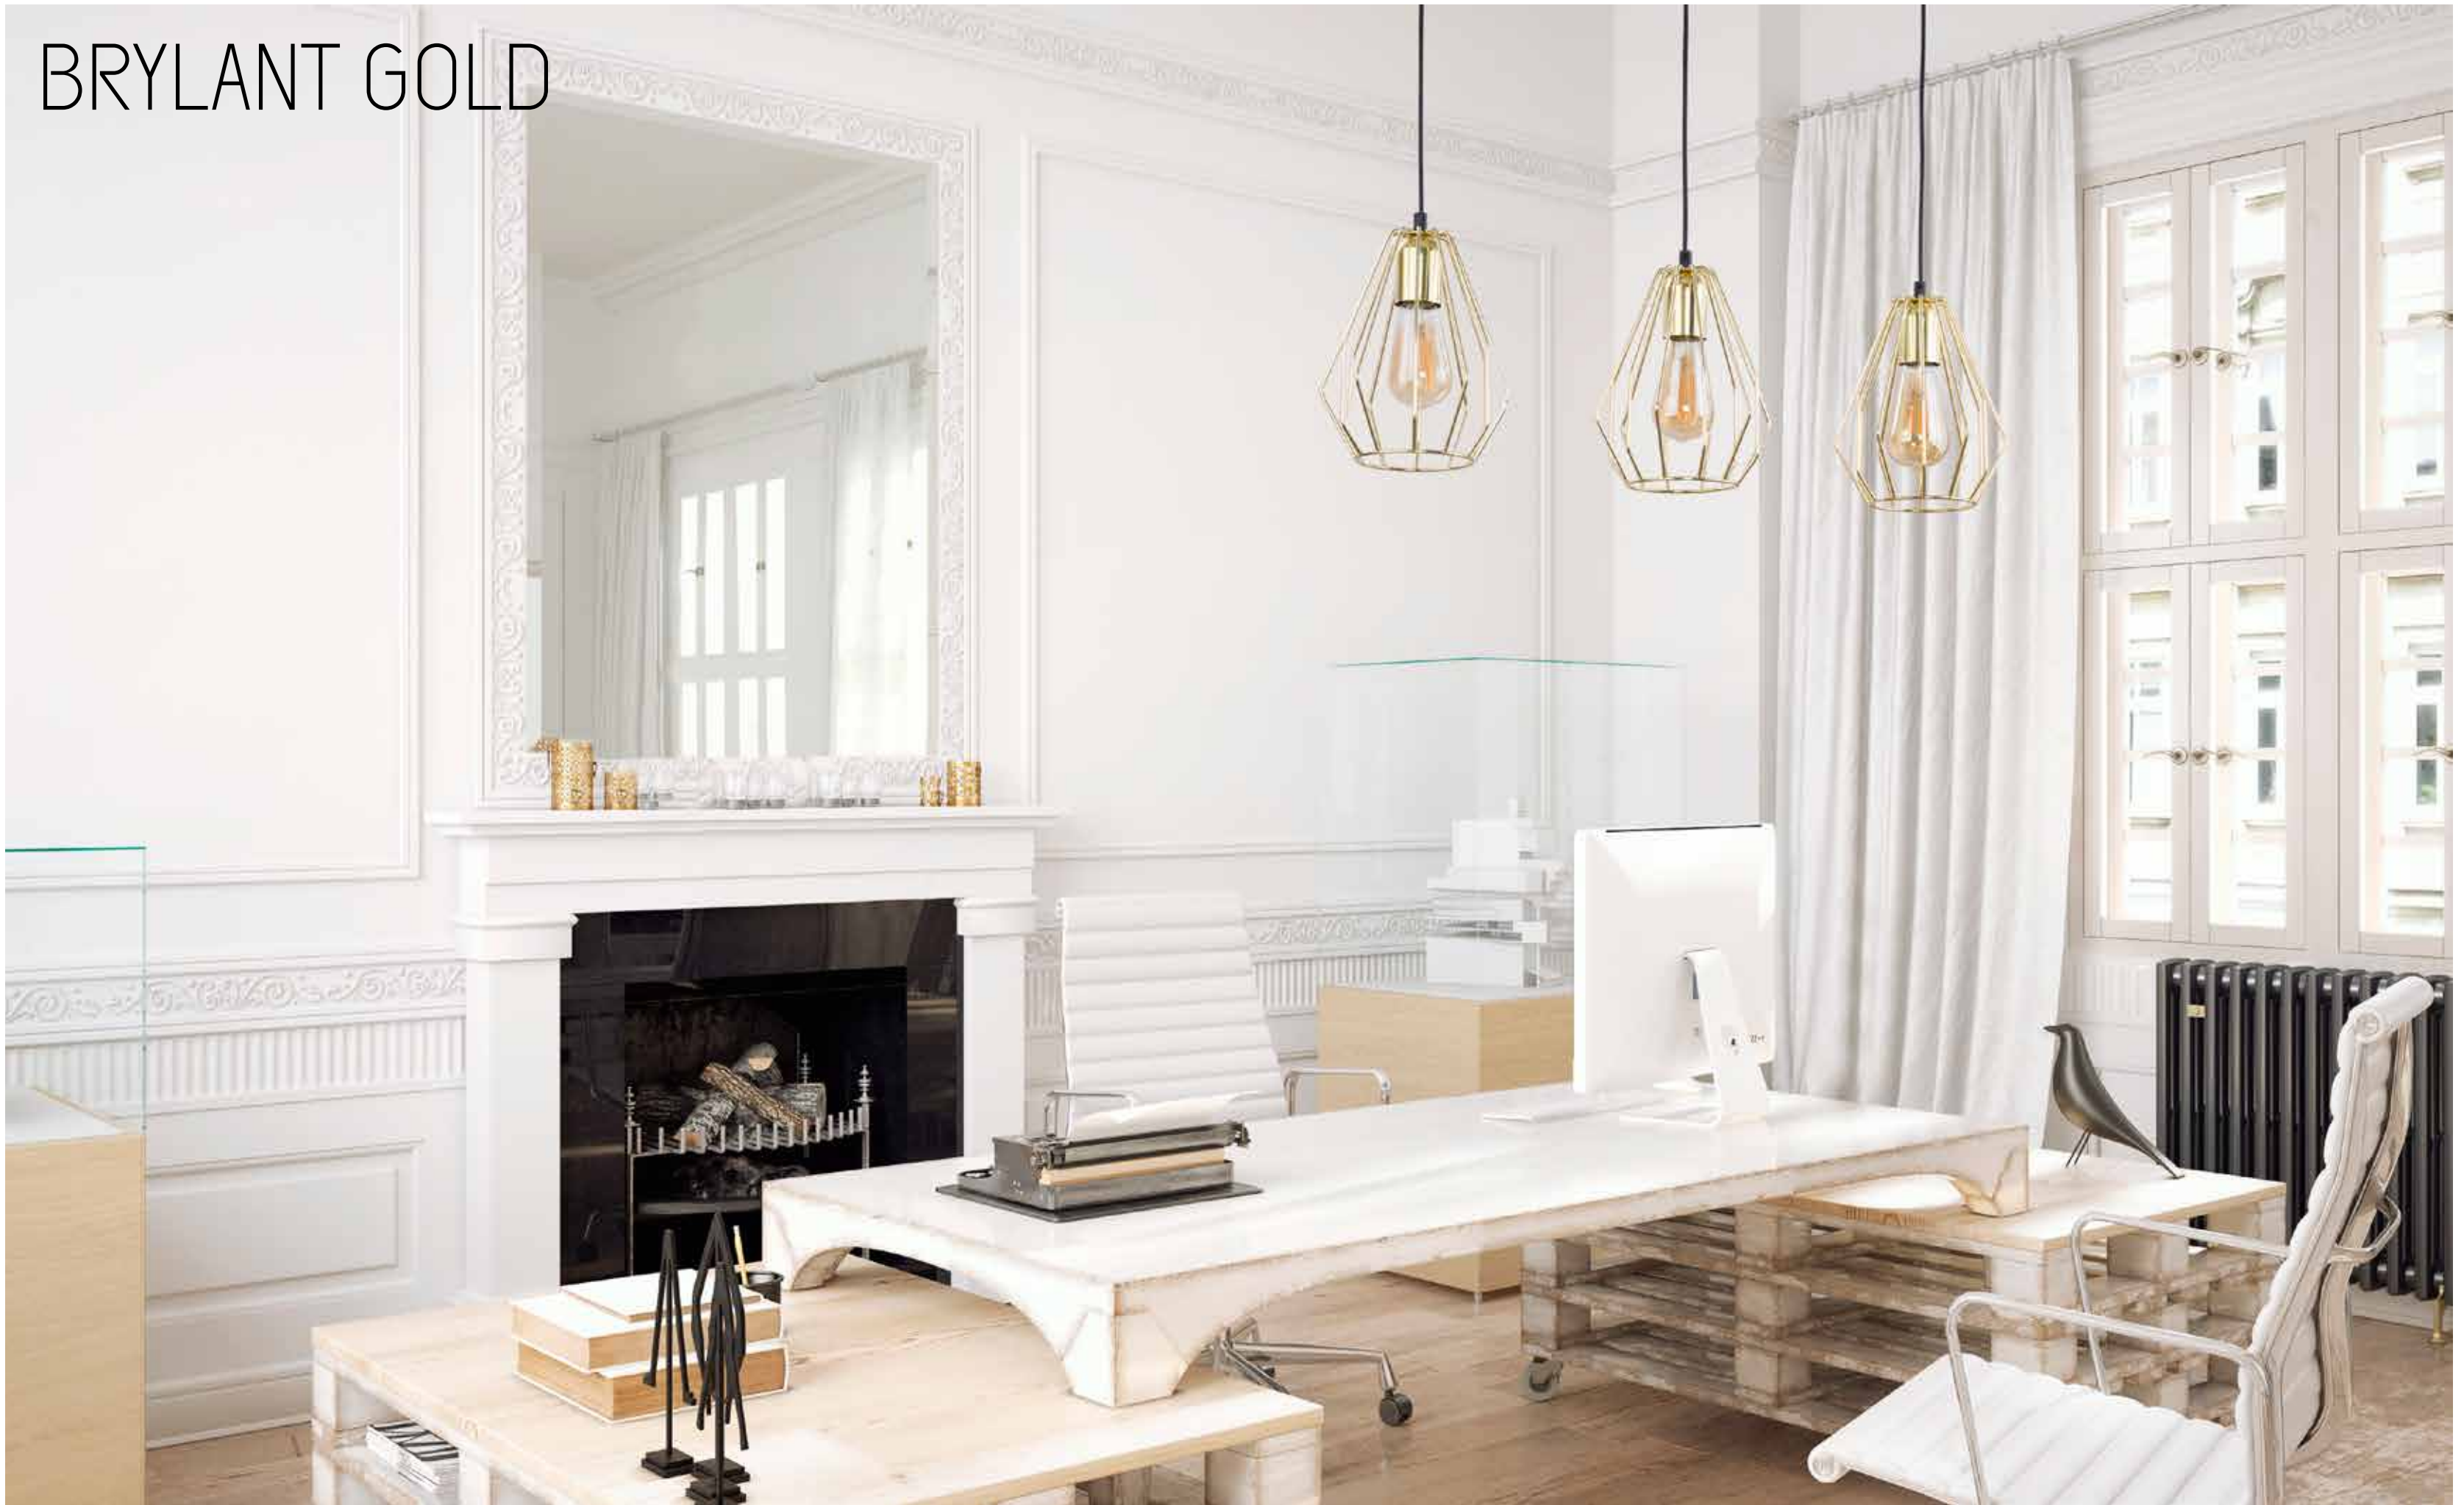

BRYLANT GOLD