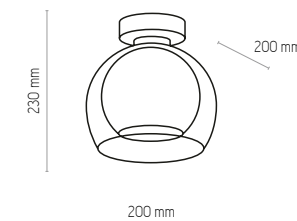

2722 | NAPOLI | 1 x E27 max 60W