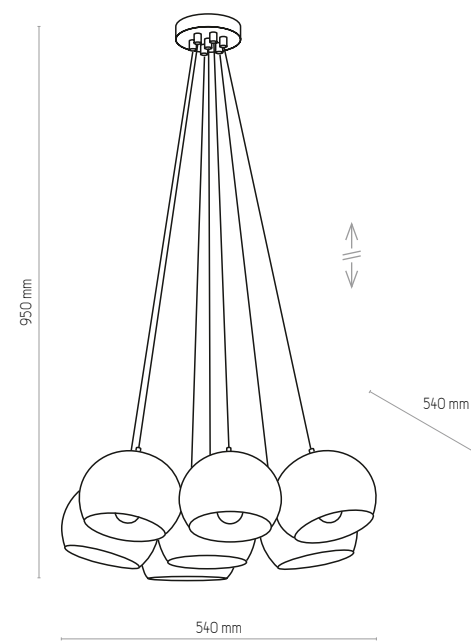

4148 | HYDRIA | 1 x E27, max 60W

CASTELLO

2781

2782

2784

2781 | CASTELLO | 1 x E27, max 60W

2782 | CASTELLO | 7 x E27, max 60W

2784 | CASTELLO | 3 x E27, max 60W