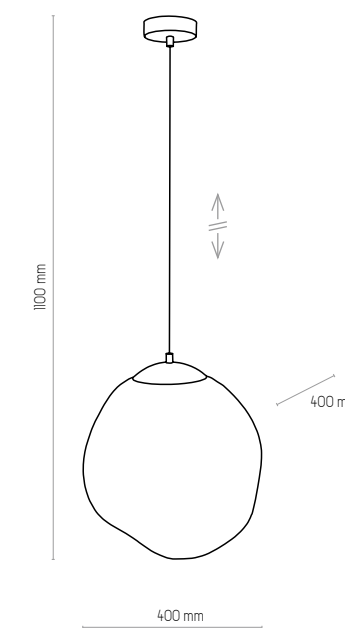

4263, 4264 | SOL | 1x E27 max 60W