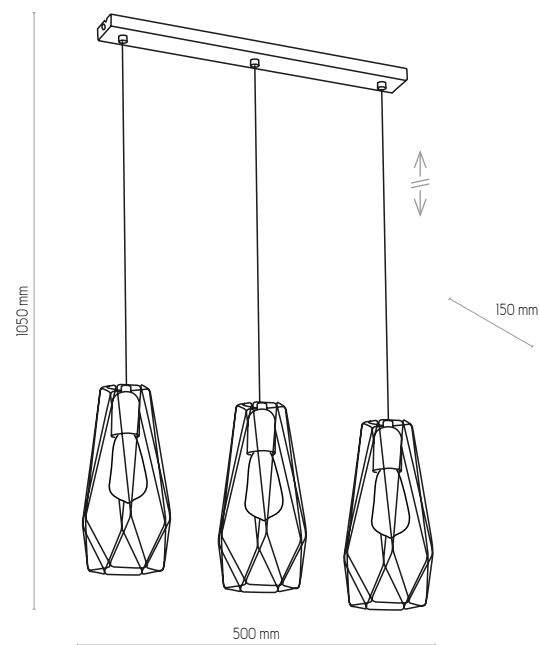

2847 | LUGO SILVER | 3 x E27, max 60W

2846

2846 | LUGO SILVER | 3 x E27, max 60W

2845

2845 | LUGO SILVER | 1 x E27, max 60W

2549

2549 | LUGO BLACK | 3 x E27, max 60W

2548