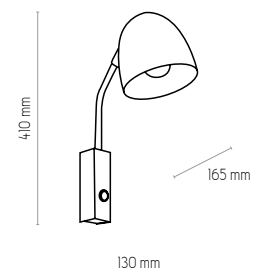

2810, 2811, 2812, 2813 | TEMPRE | 1 x E27, max 60W

SOHO

5037

4167

5036

5037 | SOHO | 1x E27 max 60W

5036 | SOHO | 1x E27 max 60W

4167 | SOHO | 1x E27 max 60W