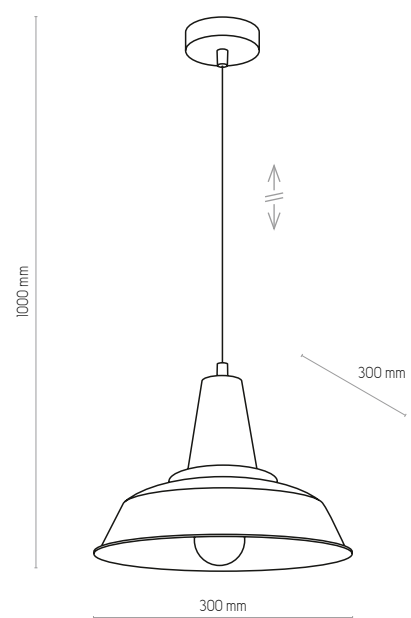

# BELL

1284

1648

1284, 1648 | BELL | 1 x E27, max 60W

2796

2797

2806

2808