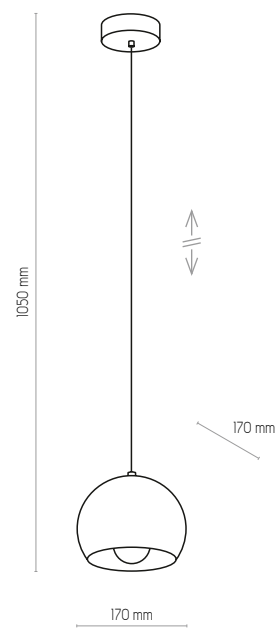

4148 | HYDRIA | 1 x E27, max 60W

CASTELLO

2781

2782

2784

2781 | CASTELLO | 1 x E27, max 60W

2782 | CASTELLO | 7 x E27, max 60W

2784 | CASTELLO | 3 x E27, max 60W