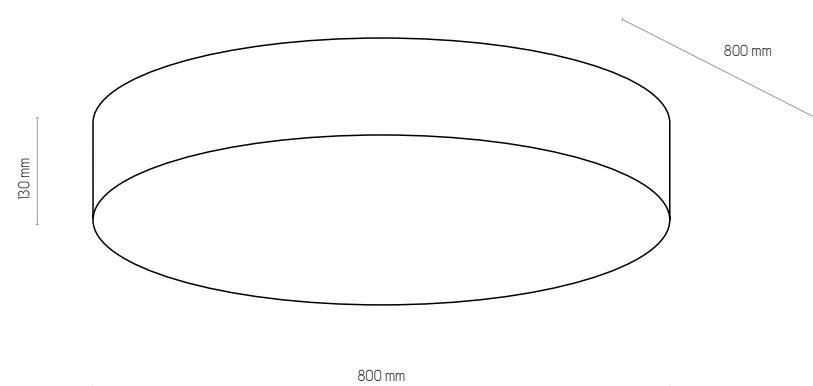

# VIENNA

4247 | VIENNA | 4 x E27 max 60W

4246 | VIENNA | 4 x E27 max 60W

4245 | VIENNA | 4 x E27 max 60W

RONDO

2443

2725

4409