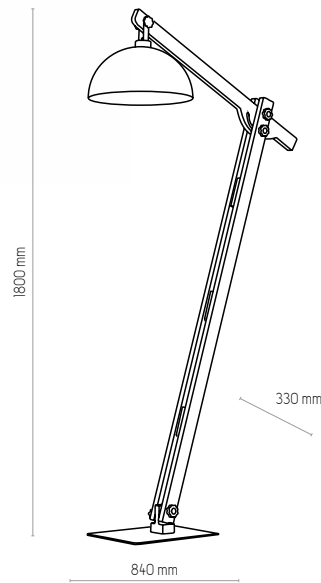

2796, 2797 | BELL | 1 x E27, max 60W

2806, 2808 | BELL | 1 x E27, max 60W

OSLO

5023

NATURAL WOOD - DETAL

1706

5021

5023 | OSLO | 1 x E27, max 60W