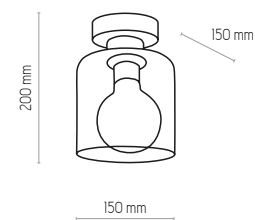

2736 | SINTRA | 3 x E27 max 60W

2739 | SINTRA | 1 x E27 max 60W

2737 | SINTRA | 1 x E27 max 60W

2738 | SINTRA | 1 x E27 max 60W