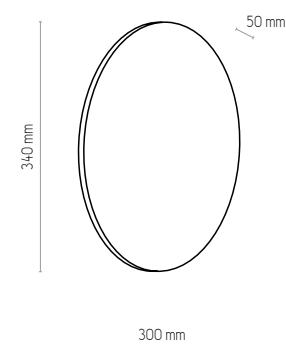

AGA

1359

1358

1361

1360

1359, 1361 | AGA | LED 230V, 12W, 2700K, 1100 lm

1358, 1360 | AGA | LED 230V, 12W, 2700K, 1100 lm

drewno, metal / wood, metal / дерево, металл / Holz, Metall / bois, metal