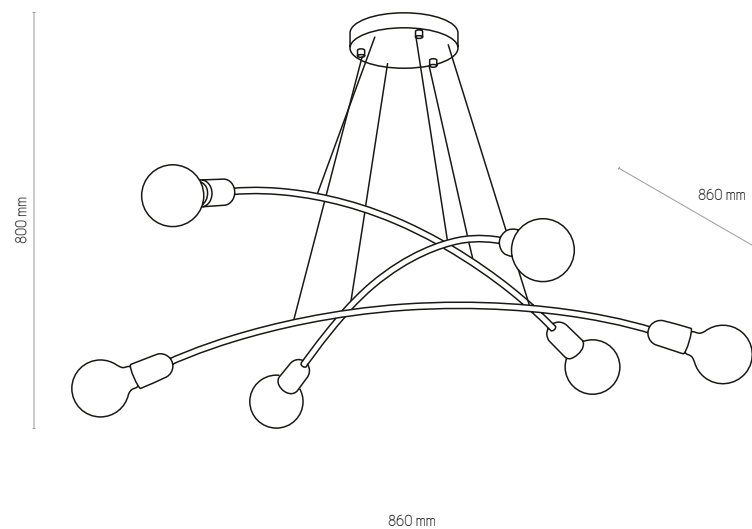

2726 | HELIX | 6 x E27, max 60W