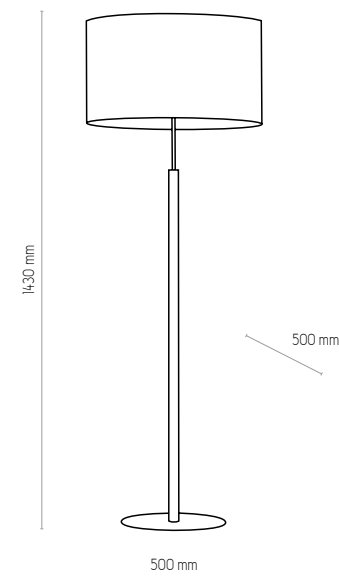

# DEVA GRAPHITE

NATURAL WOOD - DETAL

4458

4458 | DEVA GRAPHITE | 4 x E27 max 60W

4109

4109 | DEVA GRAPHITE | 1 x E27 max 60W

5218

5218 | DEVA GRAPHITE | 1 x E27 max 60W