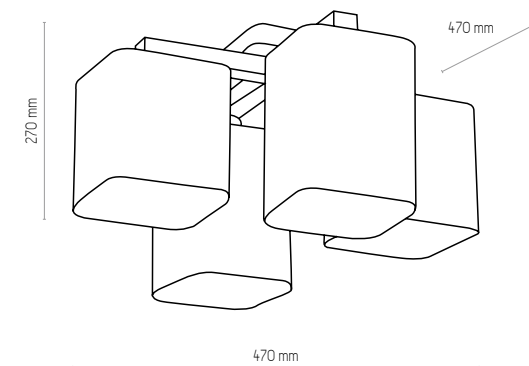

TORA WHITE

4162 | TORA WHITE | 2 x E27, max 60W

4161 | TORA WHITE | 1 x E27, max 60W