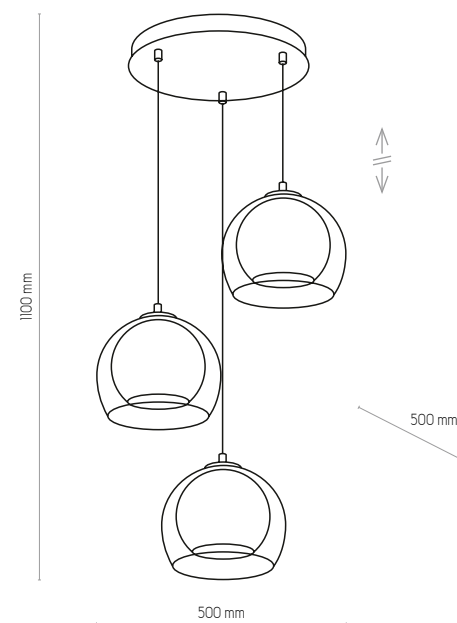

4375 | NAPOLI GRAPHITE | 3 x E27 max 60W

2723 | NAPOLI GRAPHITE | 1 x E27 max 60W

2498 | NAPOLI GRAPHITE | 3 x E27 max 60W

2014

2014 | NAPOLI | 1 x E27 max 60W

2387

2387 | NAPOLI | 3 x E27 max 60W

4139