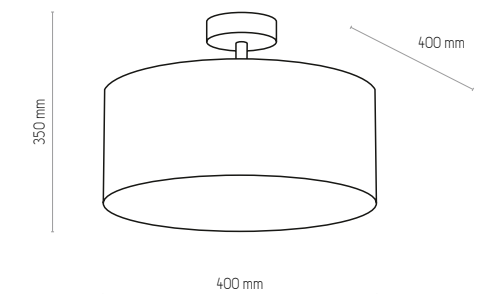

# VIENNA

4241

4241 | VIENNA | 4xE27 max 60W

4240

4240 | VIENNA | 4xE27 max 60W

4239

4239 | VIENNA | 4xE27 max 60W