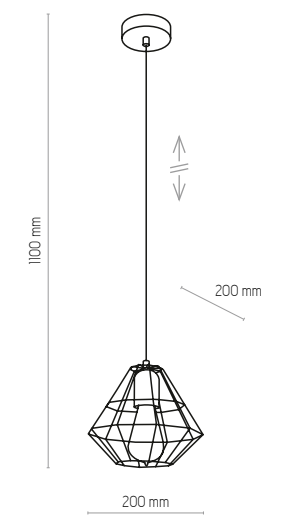

4202 | DIAMOND SILVER | 1 x E27 max 60W