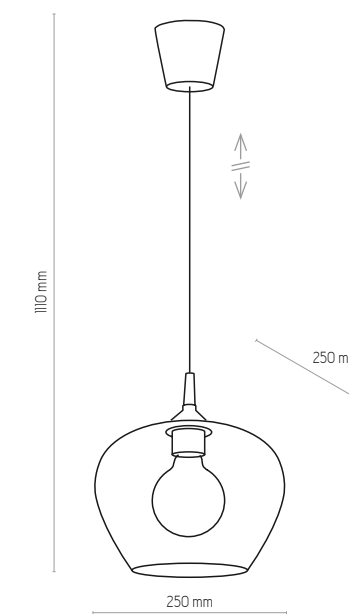

# CORAL

4018

4016

4017

4016, 4017, 4018 | CORAL | 1 x E27, max 60W