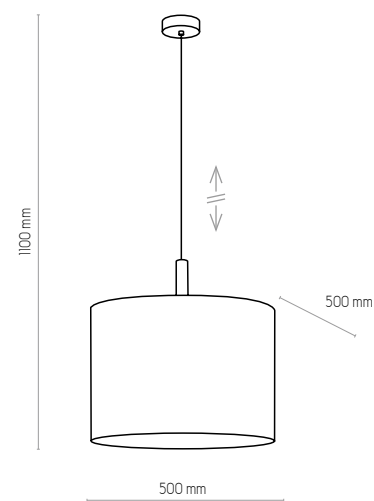

# DEVA GRAPHITE

NATURAL WOOD - DETAL

4458

4458 | DEVA GRAPHITE | 4 x E27 max 60W

4109

4109 | DEVA GRAPHITE | 1 x E27 max 60W

5218

5218 | DEVA GRAPHITE | 1 x E27 max 60W