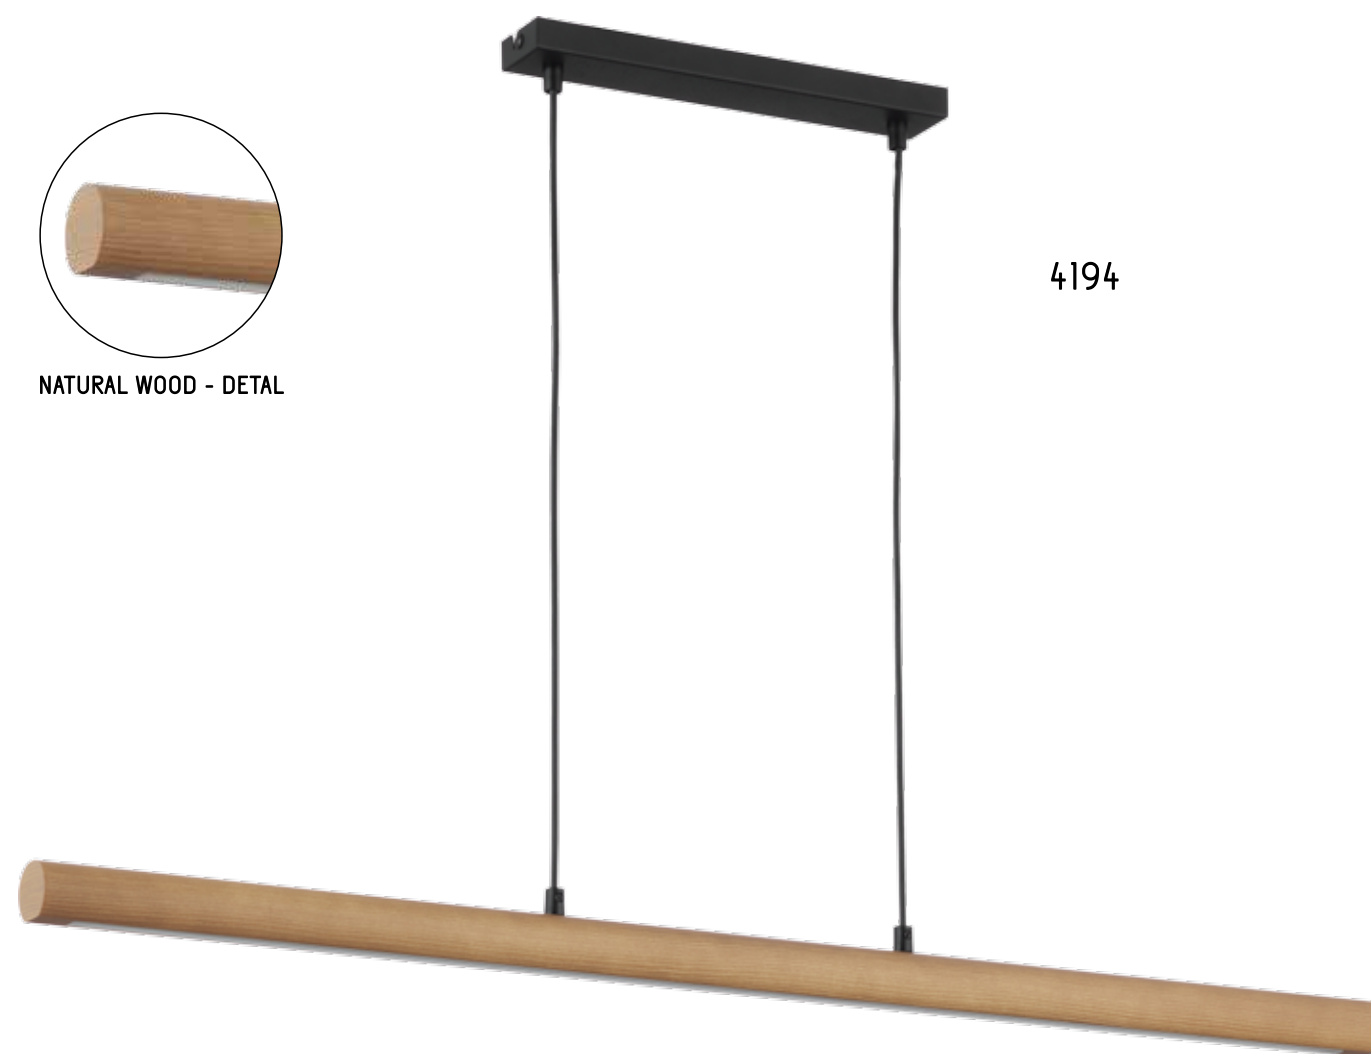

# ROLLO

NATURAL WOOD - DETAL

4194

4194 | ROLLO | 230V, 30W, 3000K, 4050 lm