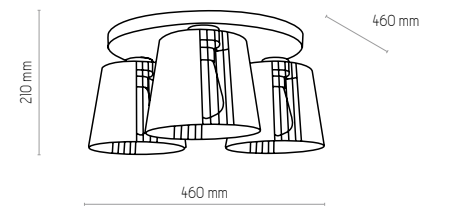

# CARMEN WHITE

1776

1777

5164

4374

5165

1776 | CARMEN WHITE | 1 x E27, max 60W

1777 | CARMEN WHITE | 3 x E27, max 60W