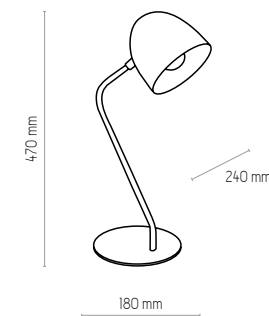

2810, 2811, 2812, 2813 | TEMPRE | 1 x E27, max 60W

SOHO

5037

4167

5036

5037 | SOHO | 1x E27 max 60W

5036 | SOHO | 1x E27 max 60W

4167 | SOHO | 1x E27 max 60W