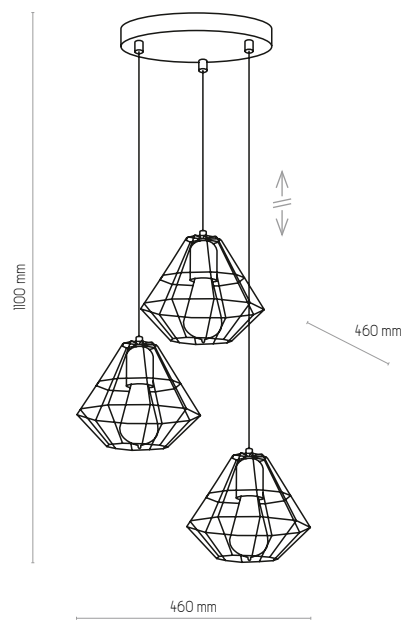

# DIAMOND GOLD

1781

1781 | DIAMOND GOLD | 5 x E27 max 60W

4451

4111

4450

1724

4451 | DIAMOND GOLD | 3 x E27 max 60W