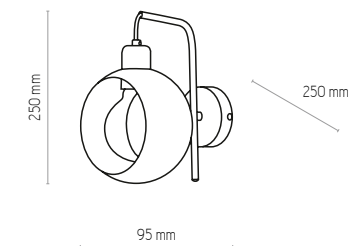

# CYKLOP BLACK

2756

2756 | CYKLOP BLACK | 6 x E27, max 60W

2751

2751 | CYKLOP BLACK | 1 x E27, max 60W

2753

2753 | CYKLOP BLACK | 3 x E27, max 60W

2750