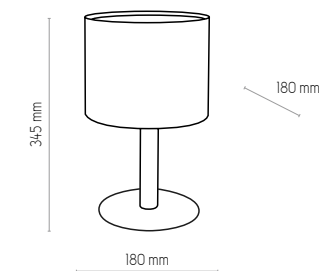

4110

NATURAL WOOD - DETAL

4110 | DEVA GRAPHITE | 1 x E27 max 60W

5219

5219 | DEVA GRAPHITE | 1 x E27 max 60W