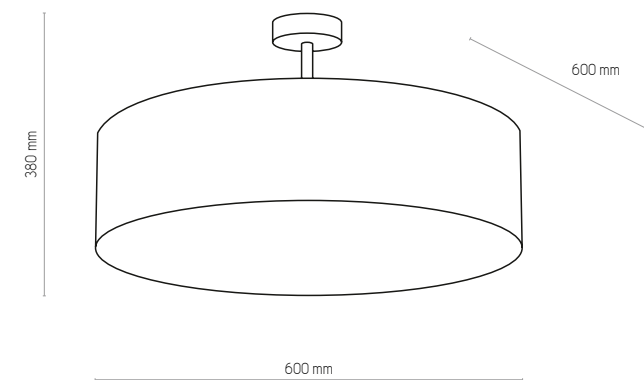

4246 | VIENNA | 4 x E27 max 60W