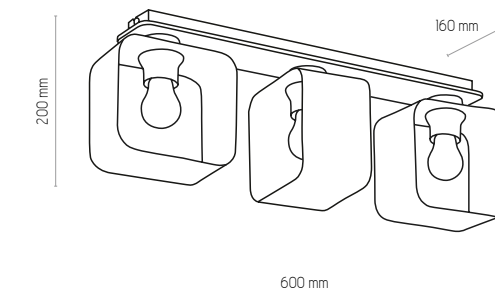

# DORIS

4187

4188

4189

4187 | DORIS | 4 x E27, max 60W

4189 | DORIS | 3 x E27, max 60W

4188 | DORIS | 1 x E27, max 60W

abażur, drewno, metal / shade, wood, metal / абажур, дерево, металл / Lampenschirm, Holz, Metall / abat-jour, bois, metal