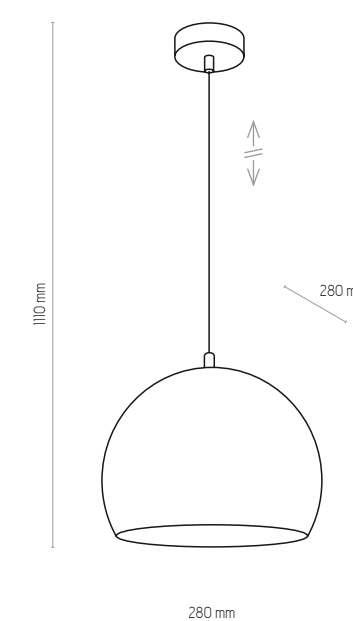

2827

2830

2811

2812

2813

2810

2827 | TEMPRE | 3 x E27, max 60W

2830 | TEMPRE | 5 x E27, max 60W