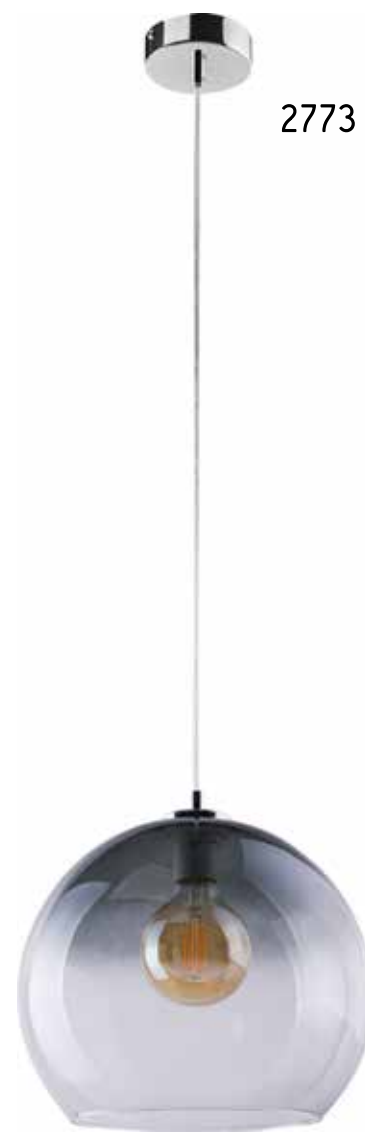

**2792 | FUENTE | 3 x E27, max 60W**

**2326 | FUENTE | 1 x E27, max 60W**

szkło, metal / glass, metal / стекло, металл / Glas, Metall / verre, métal

4323 | FUENTE | 3 x E27, max 60W

4322 | FUENTE | 1 x E27, max 60W

# MARCO

2079

2078

2077

2079 | MARCO | 5 x E27, max 60W

2078 | MARCO | 3 x E27, max 60W

2077 | MARCO | 1 x E27, max 60W

PILAR

2425

2434

2425 | PILAR | 1 x E27, max 60W

2434 | PILAR | 1 x E27, max 60W

SANTINO

2795

2795 | SANTINO | 3 x E27 max 60W

2773

2773 | SANTINO | 1 x E27 max 60W

2794

2794 | SANTINO | 3 x E27 max 60W

2554 | SINTRA | 6 x E27 max 60W

2736

2739

2737

2738