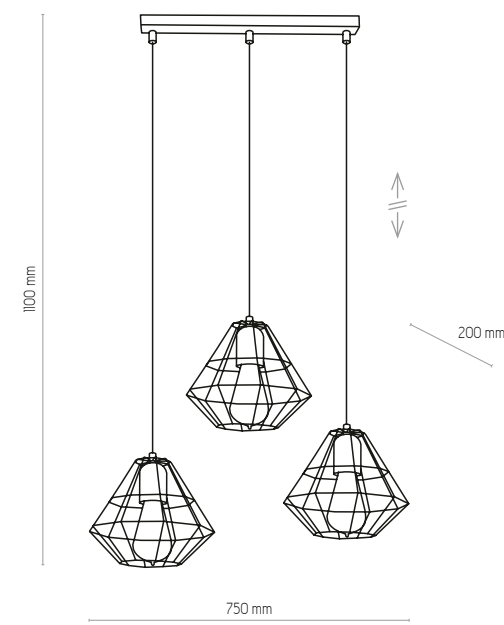

# DIAMOND SILVER

4289

4289 | DIAMOND SILVER | 5 x E27 max 60W

4277

4205

4203

4202

4277 | DIAMOND SILVER | 3 x E27 max 60W