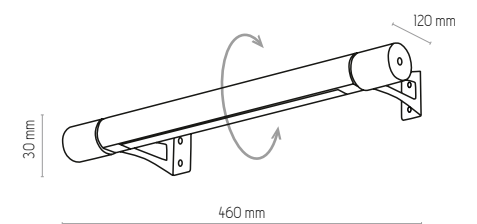

# ROLLO

NATURAL WOOD - DETAL

1416

4193

4193 | ROLLO | 230V, 30W, 3000K, 4050 lm

1416 | ROLLO | 230V, 10W, 3000K, 1350 lm