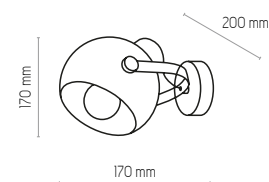

4154 | PARMA BLACK | 1 x E27, max 60W

4316 | PARMA BLACK | 1 x E27, max 60W

4156 | PARMA BLACK | 3 x E27, max 60W

4149 | PARMA BLACK | 3 x E27, max 60W