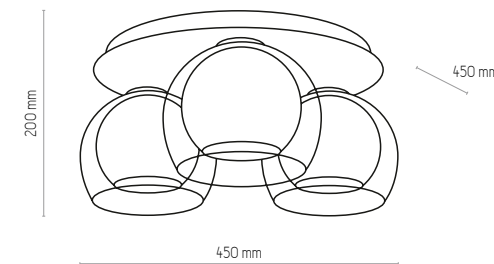

4375 | NAPOLI GRAPHITE | 3 x E27 max 60W

2723 | NAPOLI GRAPHITE | 1 x E27 max 60W

2498 | NAPOLI GRAPHITE | 3 x E27 max 60W

2014

2014 | NAPOLI | 1 x E27 max 60W

2387

2387 | NAPOLI | 3 x E27 max 60W

4139