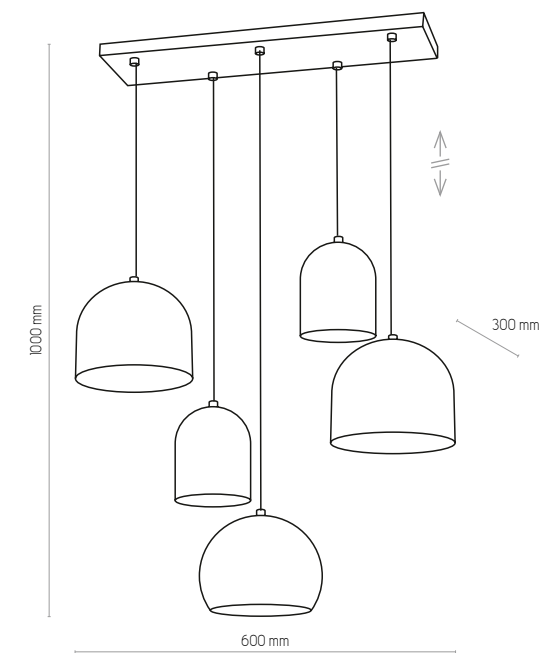

# UNIVERSO

2552

2555

2553

2552, 2553, 2555 | UNIVERSO | 1 x E27 max 60W

TEMPRE

2829

2829 | TEMPRE | 5 x E27, max 60W