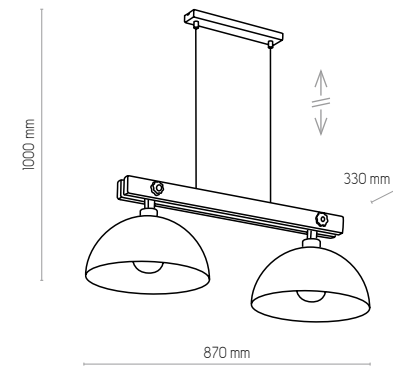

2796, 2797 | BELL | 1 x E27, max 60W

2806, 2808 | BELL | 1 x E27, max 60W

OSLO

5023

NATURAL WOOD - DETAL

1706

5021

5023 | OSLO | 1 x E27, max 60W