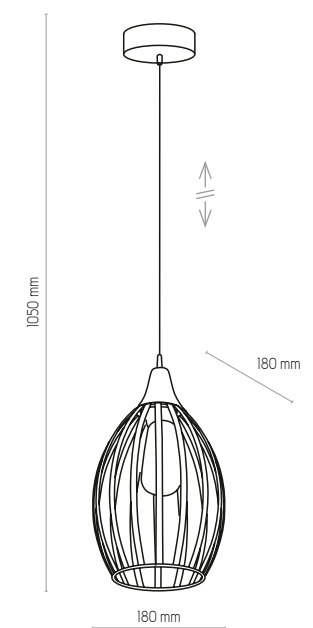

# LIZA GOLD

2817

2816

2817 | LIZA GOLD | 3 x E27, max 60W

2816 | LIZA GOLD | 1 x E27, max 60W