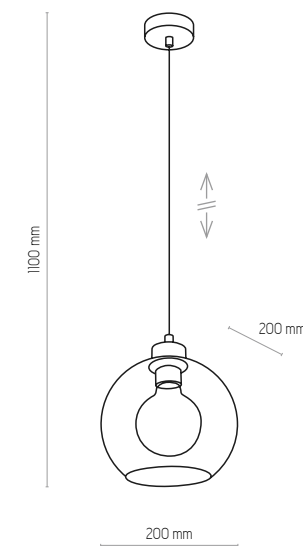

2739 | SINTRA | 1 x E27 max 60W

2737 | SINTRA | 1 x E27 max 60W