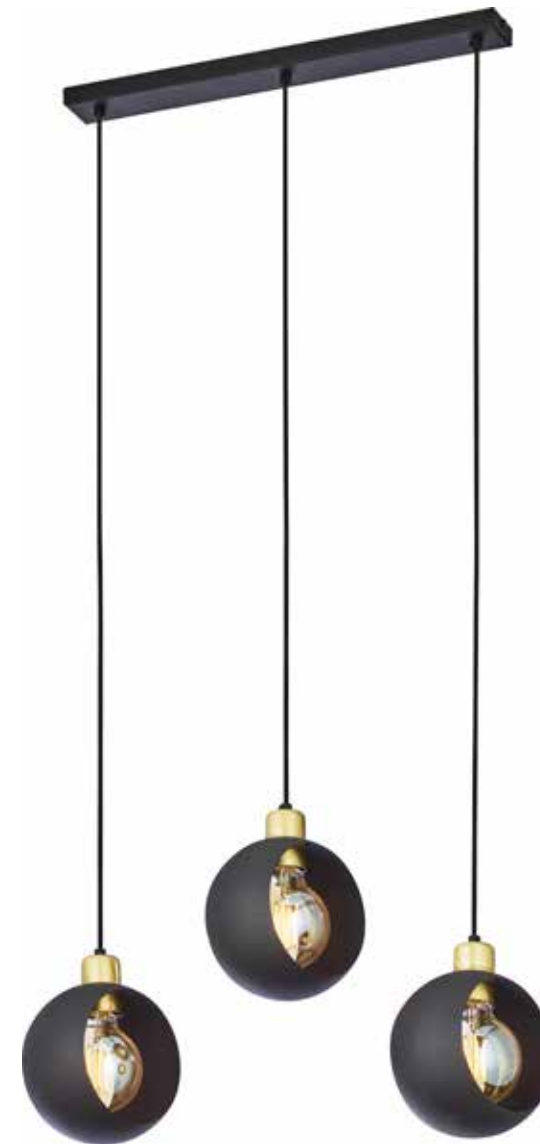

# CYKLOP BLACK

2756

2756 | CYKLOP BLACK | 6 x E27, max 60W

2751

2751 | CYKLOP BLACK | 1 x E27, max 60W

2753

2753 | CYKLOP BLACK | 3 x E27, max 60W

2750

2750 | CYKLOP BLACK | 1 x E27, max 60W