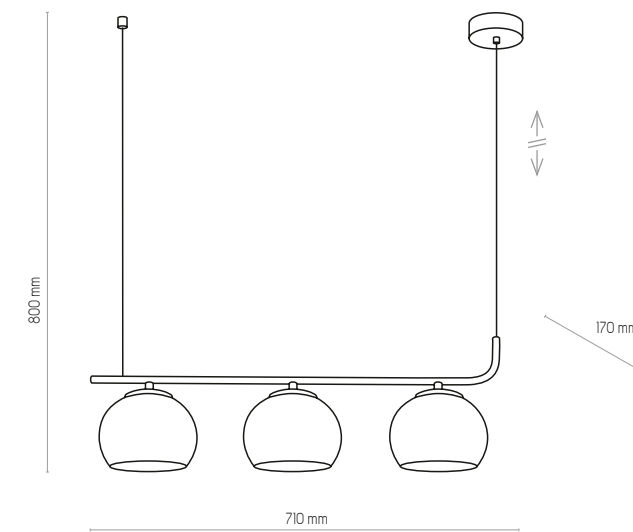

4148 | HYDRIA | 1 x E27, max 60W

CASTELLO

2781

2782

2784

2781 | CASTELLO | 1 x E27, max 60W

2782 | CASTELLO | 7 x E27, max 60W

2784 | CASTELLO | 3 x E27, max 60W