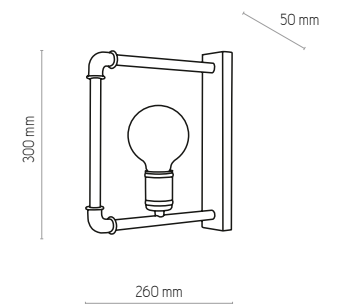

4148 | HYDRIA | 1 x E27, max 60W