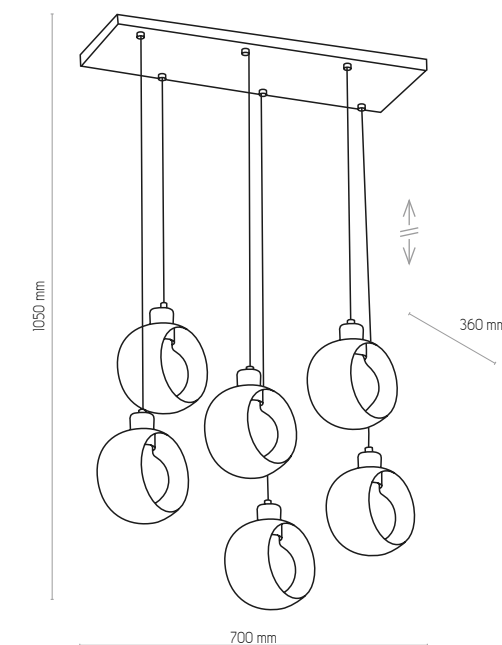

2746 | CYKLOP WHITE | 6 x E27, max 60W