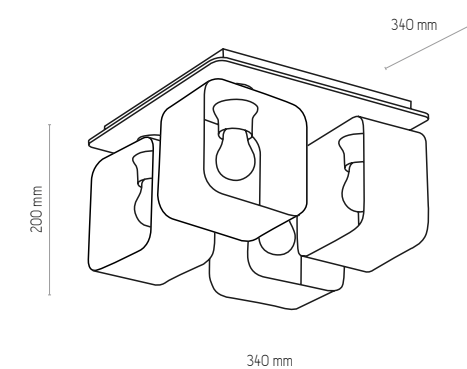

# DORIS

4187

4188

4189

4187 | DORIS | 4 x E27, max 60W

4189 | DORIS | 3 x E27, max 60W

4188 | DORIS | 1 x E27, max 60W

abażur, drewno, metal / shade, wood, metal / абажур, дерево, металл / Lampenschirm, Holz, Metall / abat-jour, bois, metal