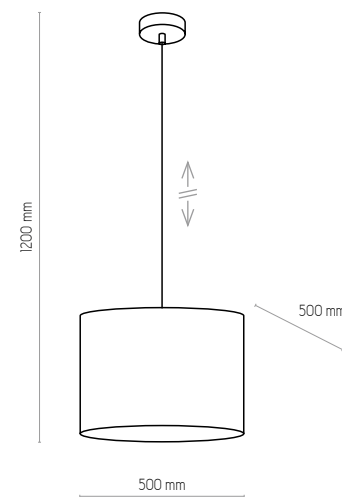

MIA BLACK

4282 | MIA BLACK | 1 x E27 max 60W