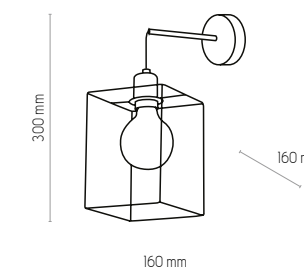

4201 | CAYO | 1 x E27, max 60W