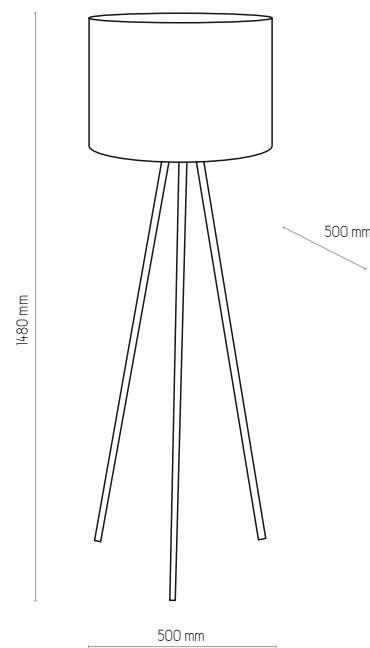

# MIA BLACK

4282 | MIA BLACK | 1 x E27 max 60W

5223

5223 | MIA BLACK | 1x E27 max 60W

5222

5222 | MIA BLACK | 1x E27 max 60W

4280

4280 | MIA BLACK | 1x E27 max 60W