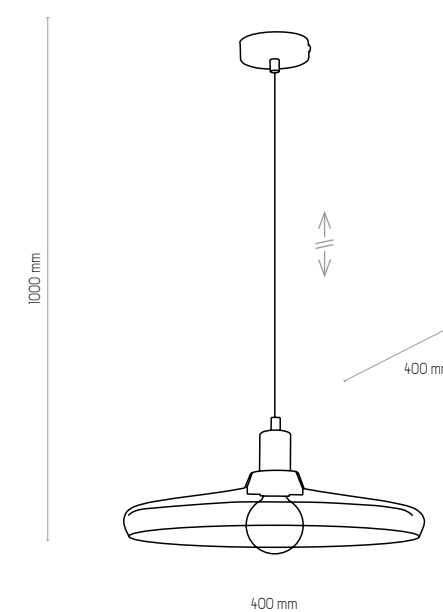

LIBRA

4290

4290 | LIBRA | 1 x E27 max 60W