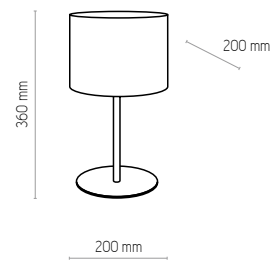

# MIA BLACK

4282 | MIA BLACK | 1 x E27 max 60W

5223

5223 | MIA BLACK | 1x E27 max 60W

5222

5222 | MIA BLACK | 1x E27 max 60W

4280

4280 | MIA BLACK | 1x E27 max 60W