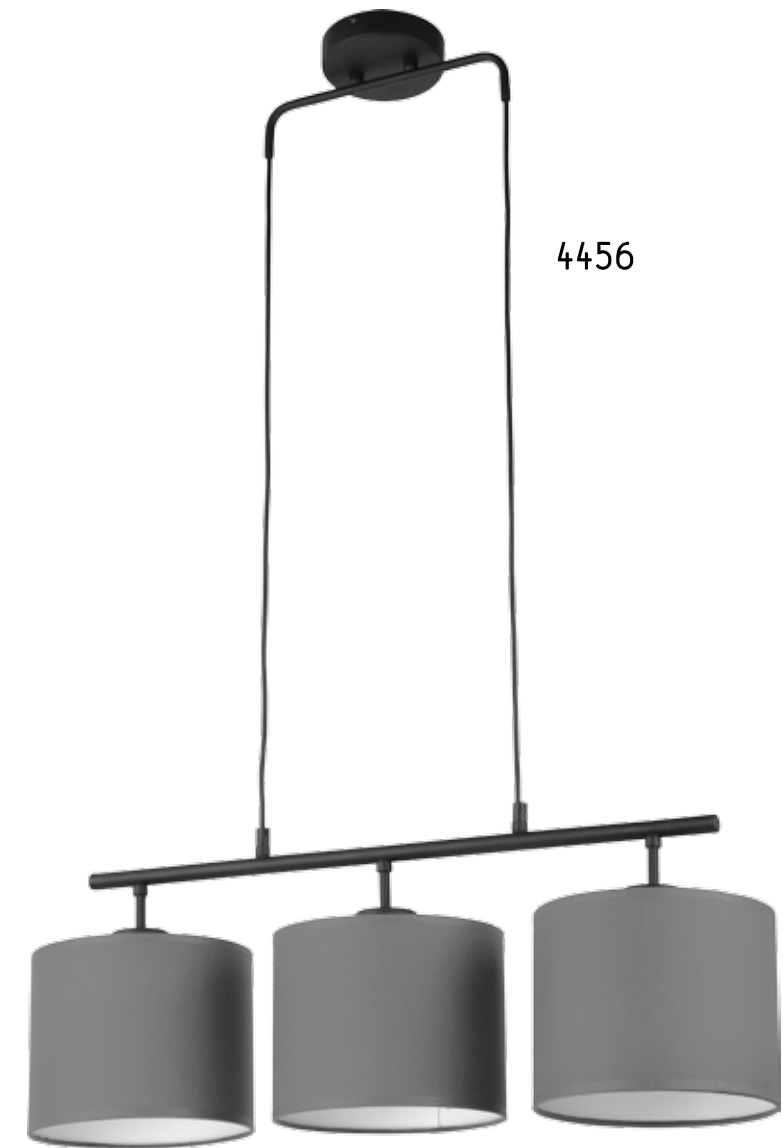

4456

4454 | TREWIR | 1 x E27 max 60W