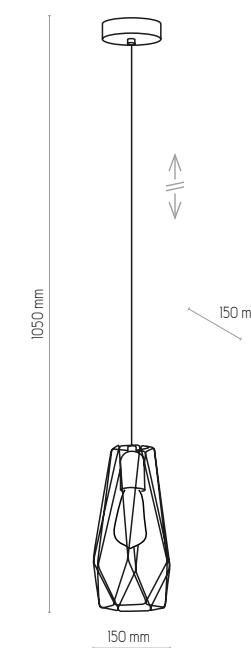

2847 | LUGO SILVER | 3 x E27, max 60W

2846

2846 | LUGO SILVER | 3 x E27, max 60W

2845

2845 | LUGO SILVER | 1 x E27, max 60W

2549

2549 | LUGO BLACK | 3 x E27, max 60W

2548