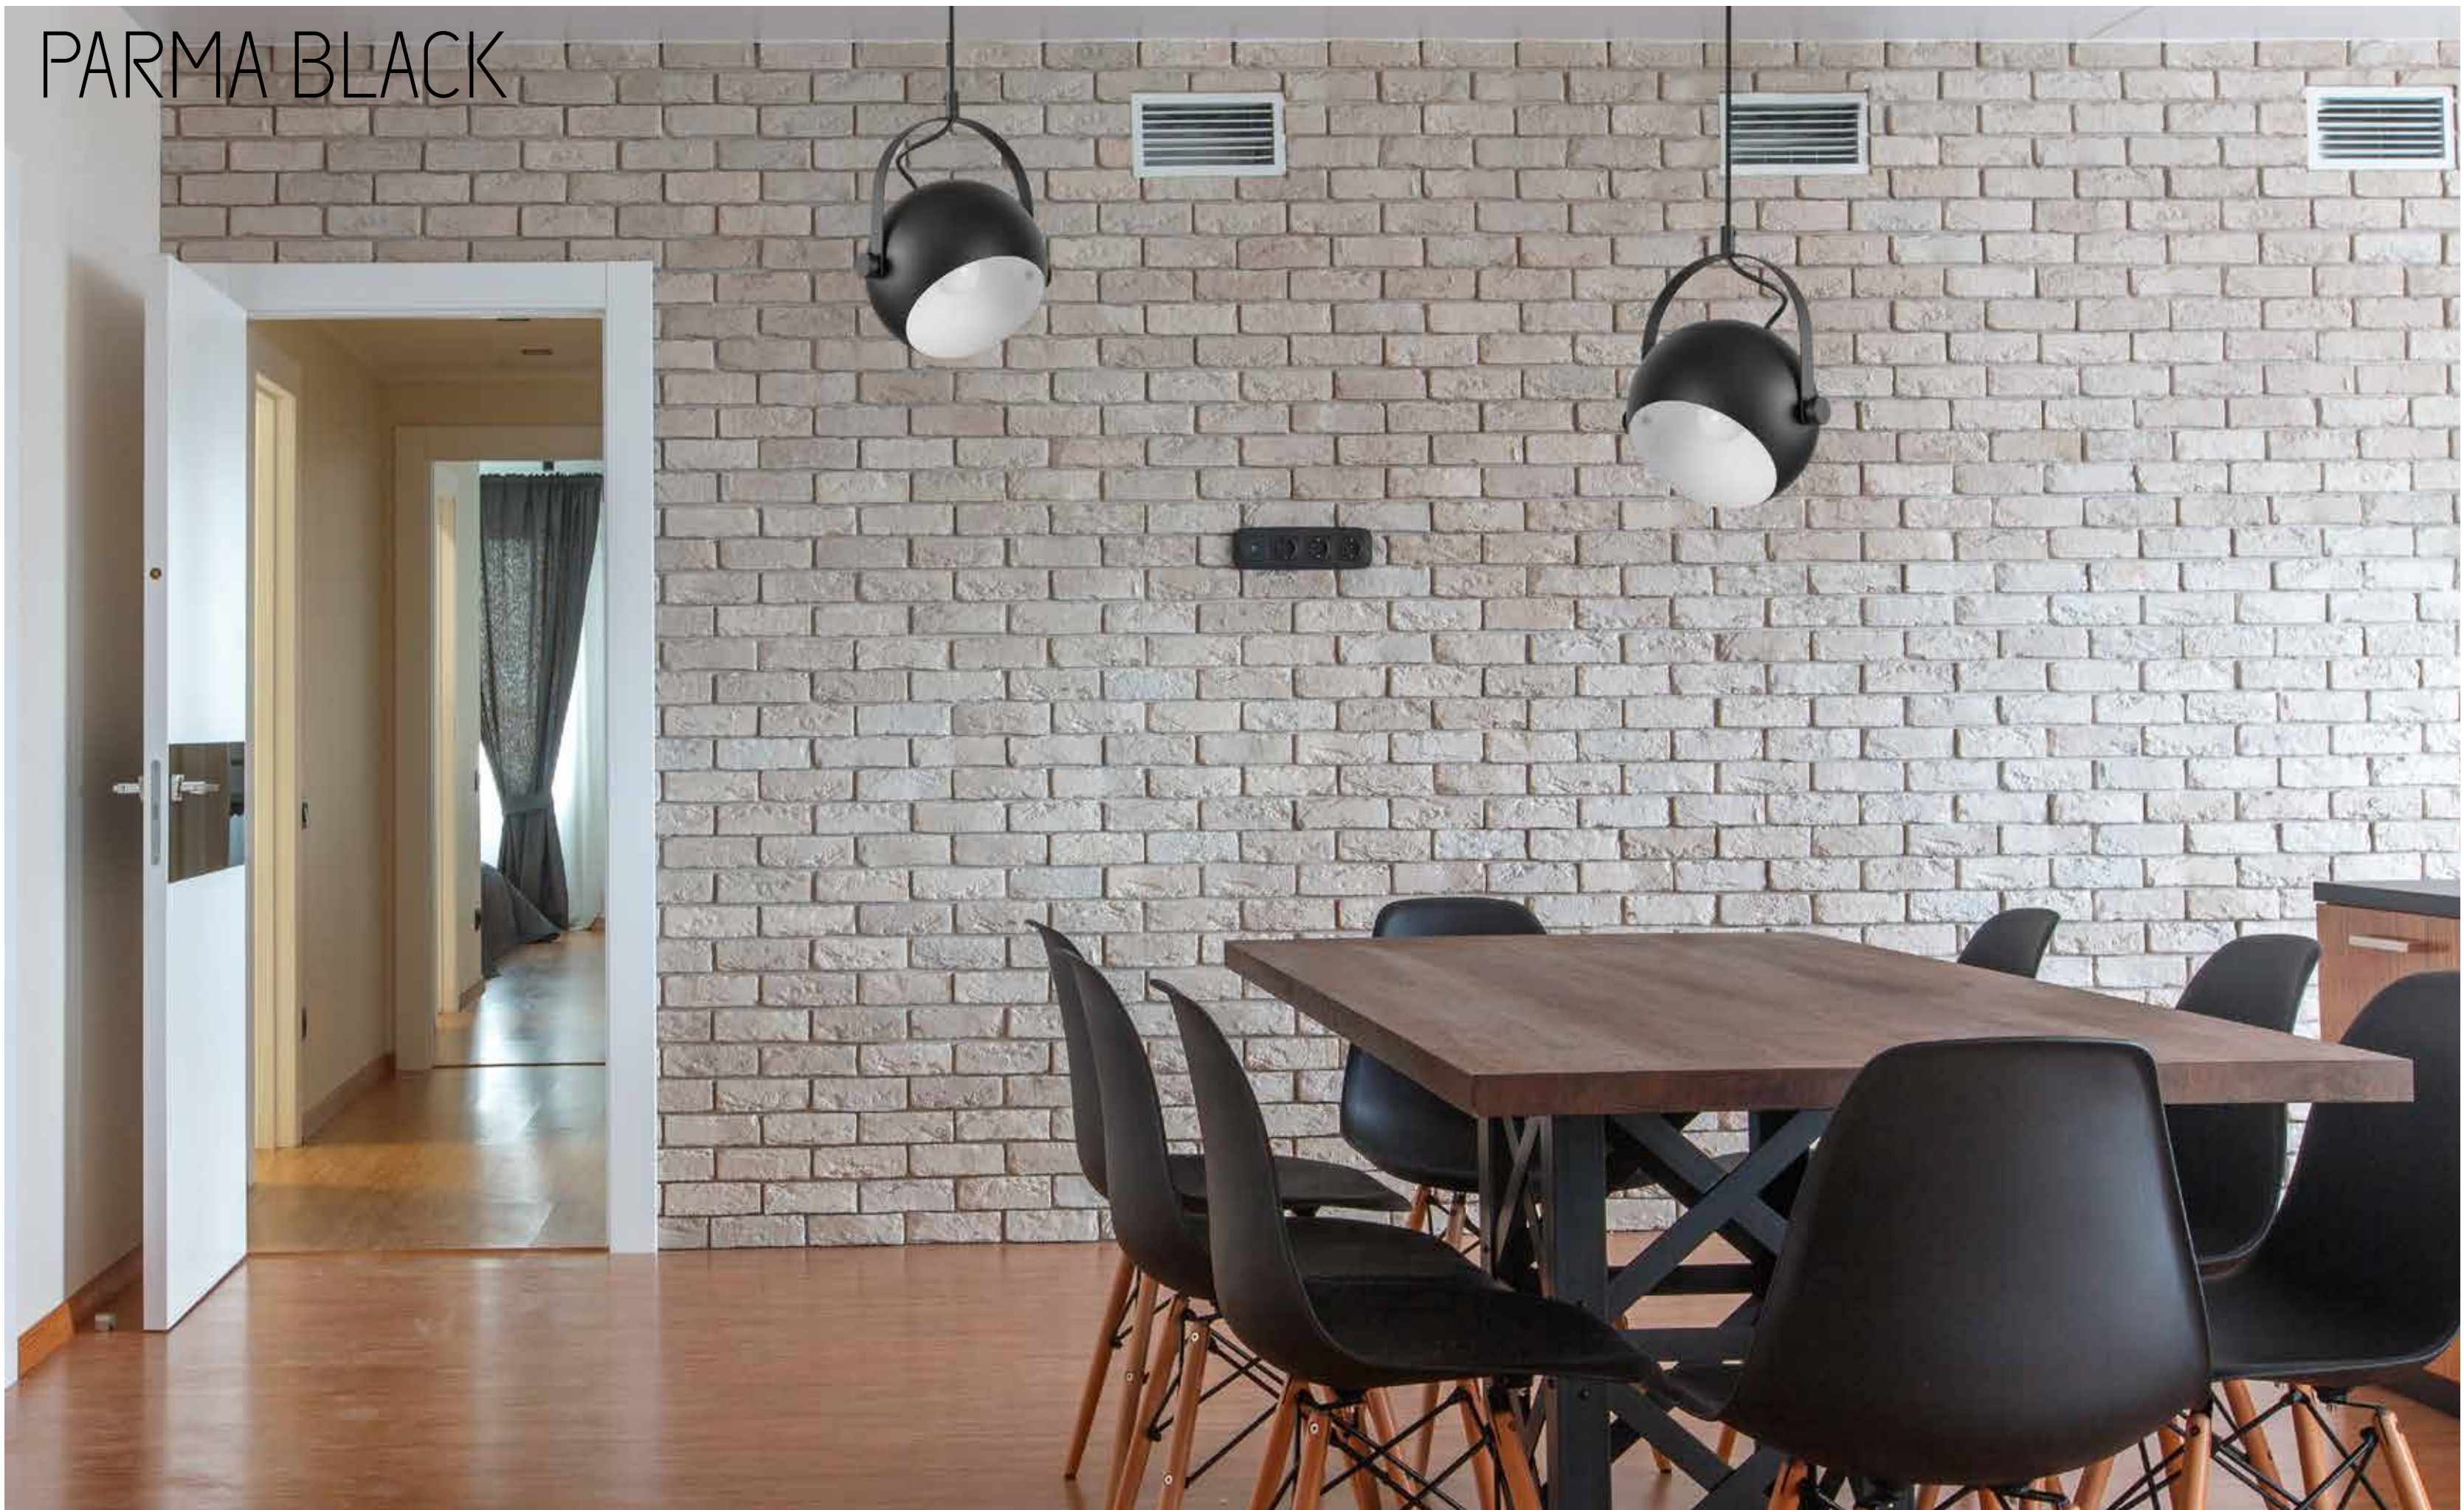

PARMA BLACK