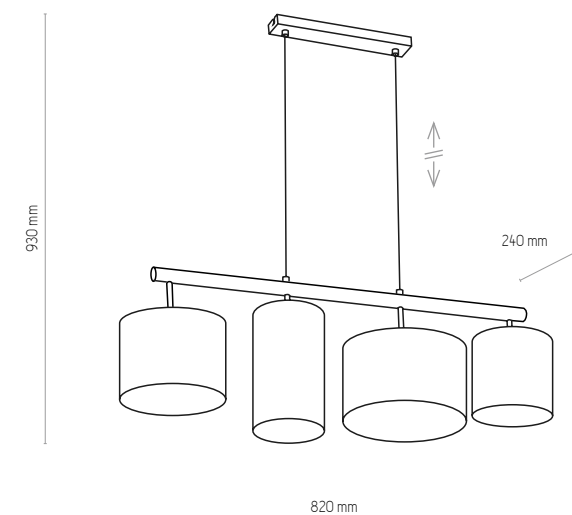

4458 | DEVA GRAPHITE | 4 x E27 max 60W