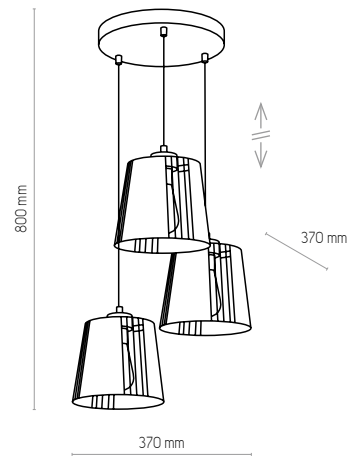

# CARMEN WHITE

1776

1777

5164

4374

5165

1776 | CARMEN WHITE | 1 x E27, max 60W

1777 | CARMEN WHITE | 3 x E27, max 60W