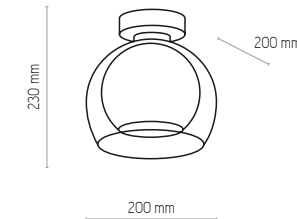

2484

2499

4375

2498

2723