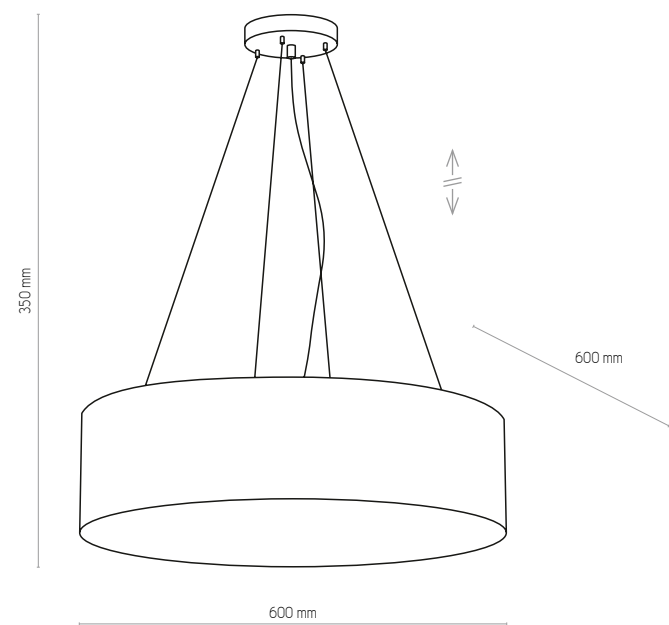

VIENNA

4247 | VIENNA | 4 x E27 max 60W