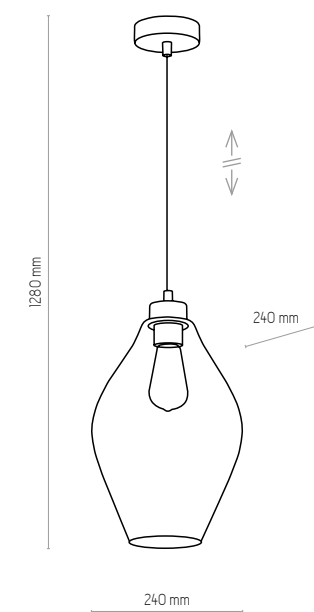

TULON

4190, 4191, 4192 | TULON | 1 x E27, max 60W