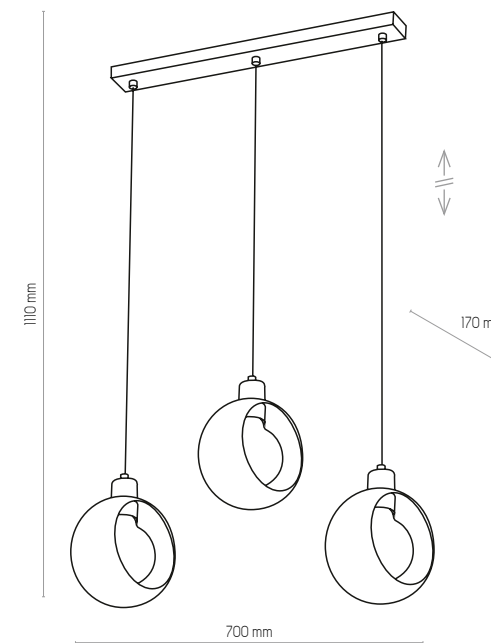

# CYKLOP BLACK

2756

2756 | CYKLOP BLACK | 6 x E27, max 60W

2751

2751 | CYKLOP BLACK | 1 x E27, max 60W

2753

2753 | CYKLOP BLACK | 3 x E27, max 60W

2750