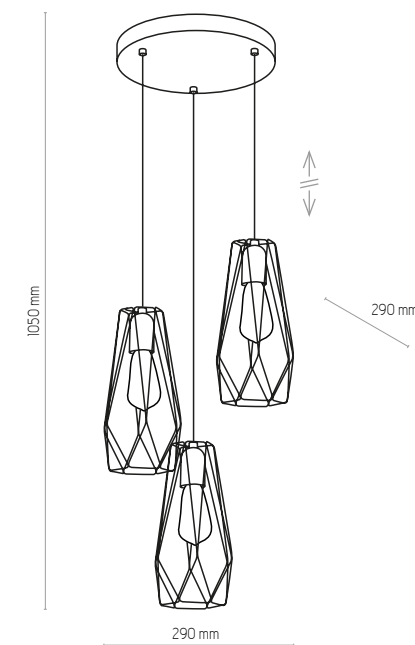

2847 | LUGO SILVER | 3 x E27, max 60W

2846

2846 | LUGO SILVER | 3 x E27, max 60W

2845

2845 | LUGO SILVER | 1 x E27, max 60W

2549

2549 | LUGO BLACK | 3 x E27, max 60W

2548