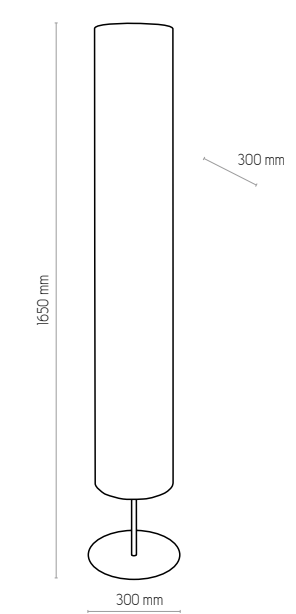

# LUNETTA NEW

5226, 5227, 5228 | LUNETTA NEW | 1x E27 max 60W

LIPO

5034

5035

5033

5034, 5035, 5033 | LIPO | 3 x E27 max 60W