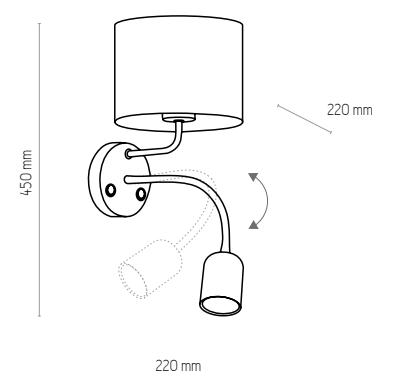

4284 | MIA GRAY | 1x E27 max 60W + GU10 LED max 10W