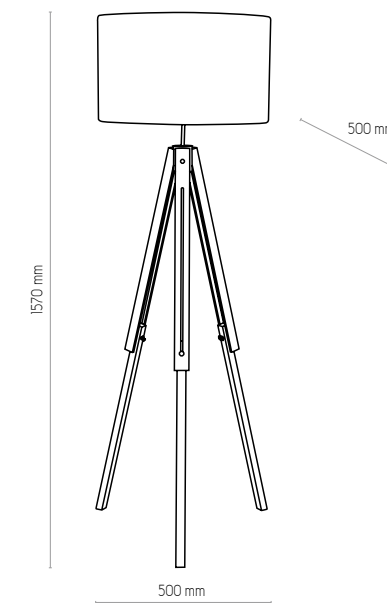

# TREWIR WOOD

5167

5042

5041

NATURAL WOOD - DETAL

5167, 5042, 5041 | TREWIR WOOD | 1 x E27 max 60W

WALZ

5046