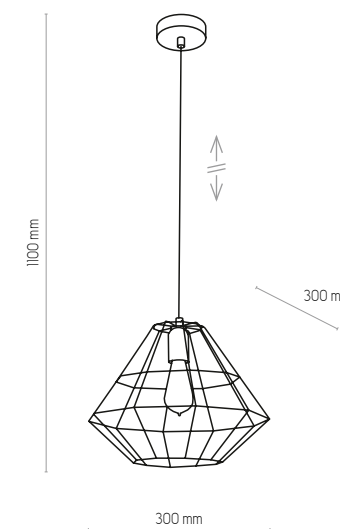

4203 | DIAMOND SILVER | 1 x E27 max 60W