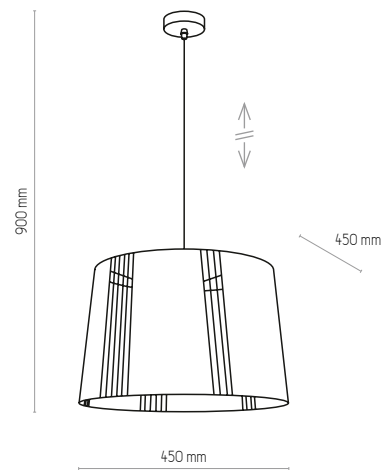

# CARMEN WHITE

1776

1777

5164

4374

5165

1776 | CARMEN WHITE | 1 x E27, max 60W

1777 | CARMEN WHITE | 3 x E27, max 60W