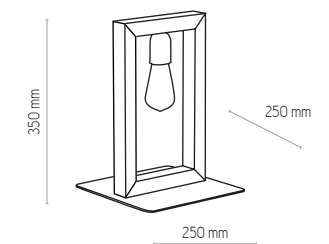

5460 | METRO | 1 x E27, max 60W