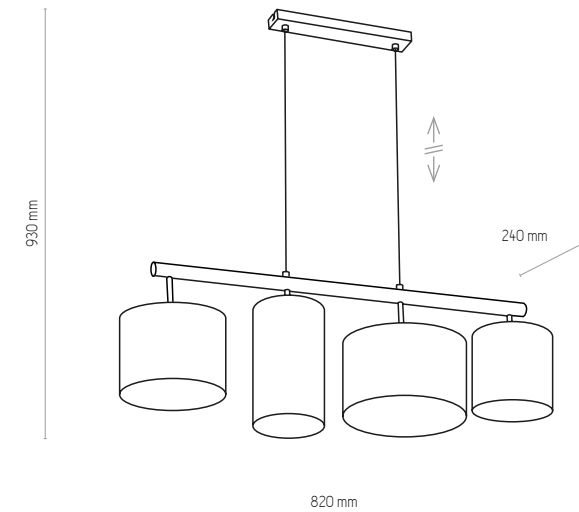

4106 | DEVA WHITE | 4 x E27 max 60W