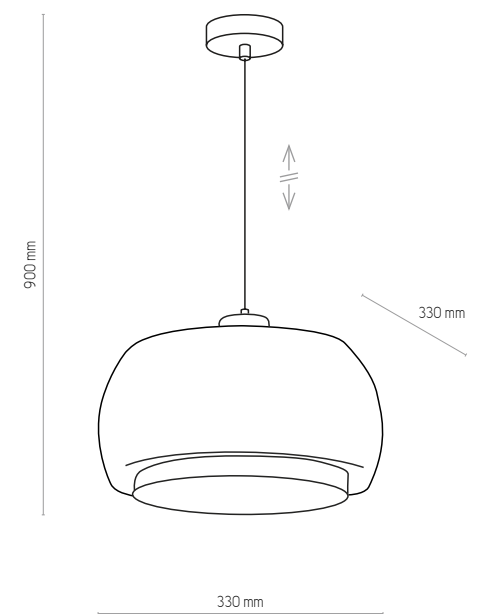

2434 | PILAR | 1 x E27, max 60W