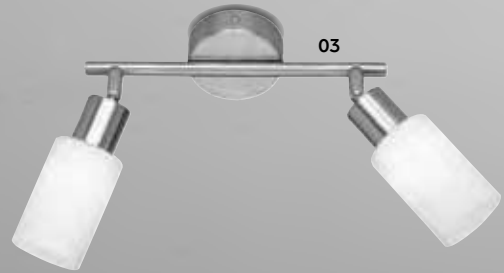

08 R50171007 Glas, alabasterfarbig · glass, alabaster / ↔ 13 cm ↑ 40 cm ↗ 28 cm excl. 1 x E14, max. 28 W

MARS

Pendelleuchte · pendant · Metall, Nickel matt · metal, nickel mat

01 R30014007 Glas, weiß · glass, white / \leftrightarrow 70 x 8 cm \updownarrow 120 cm