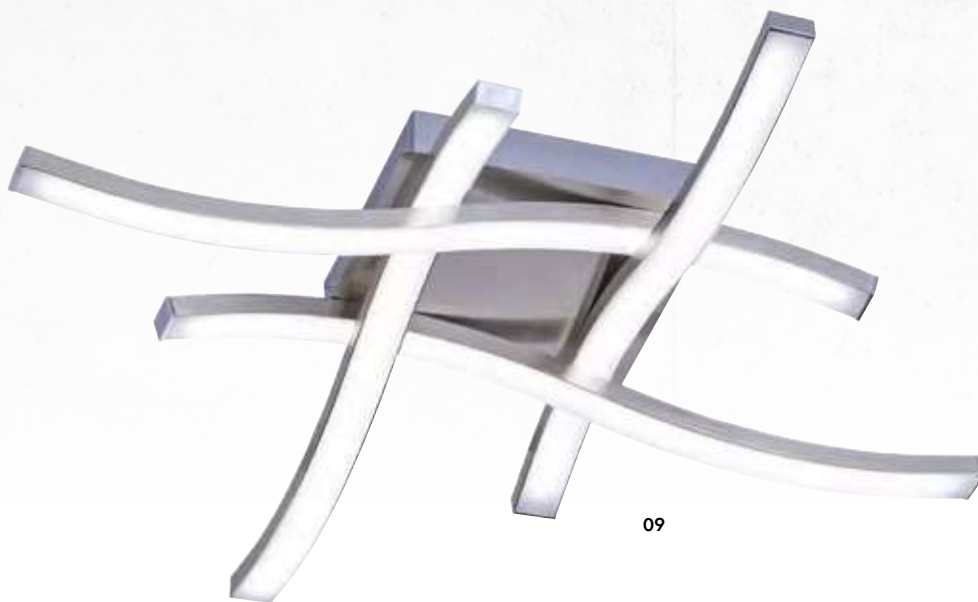

09

Deckenleuchte · ceiling lamp · Metall, Nickel matt · metal, nickel mat

07	R62472107	Kunststoff, weiß · plastic, white / ↔ 56 x 9 cm ↕ 7 cm	incl. 2 x SMD LED, 5 W	2 x 500 lm, 3.000 K	A+
08	R62473107	Kunststoff, weiß · plastic, white / ↔ 56 x 12 cm ↕ 7 cm	incl. 3 x SMD LED, 5 W	3 x 500 lm, 3.000 K	A+
09	R62474107	Kunststoff, weiß · plastic, white / ↔ 46 x 46 cm ↕ 7 cm	incl. 4 x SMD LED, 5 W	4 x 500 lm, 3.000 K	A+