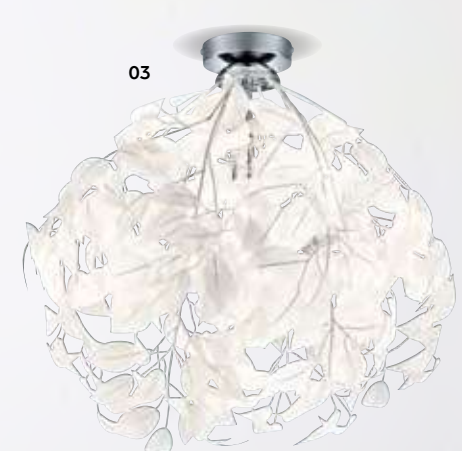

A+++ E

Stehleuchte · floor lamp · Metall, schwarz matt · metal, black mat

06 R46330579 Stoff, schwarz · fabric, black / ↔ 30 cm ↕ 200 cm ↗ 71,5 cm

excl. 5 x E14, max. 28 W

A+++ E

06

LEAVY

Pendelleuchte · pendant · Metall, chrom · metal, chrome

01 R10464001 Kunststoff, weiß · plastic, white / Ø 70 cm ⇅ 150 cm

excl. 4 x E14, max. 28 W **A+++...E**

Deckenleuchte · ceiling lamp · Metall, chrom · metal, chrome

02 R60463001 Kunststoff, weiß · plastic, white / Ø 70 cm ⇅ 73 cm