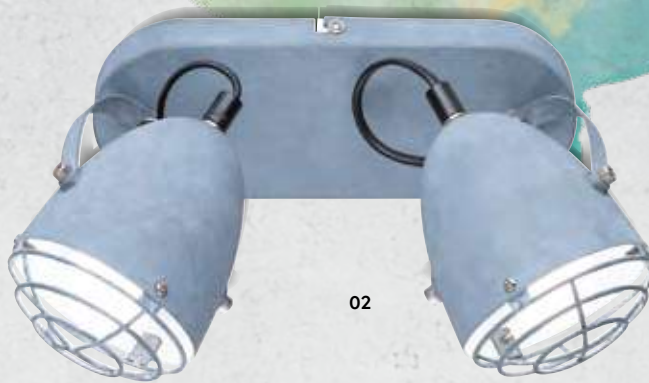

01

02

03

Auch als Wandleuchte einsetzbar
Can be fitted as wall lamp

04

05

Strahler · spot

01	R80391078	Metall, betonfarbig · metal, concrete look / ↔ 13 cm ↑ 19 cm ↗ 10 cm	excl. 1 x E14, max. 28 W	
02	R80392078	Metall, betonfarbig · metal, concrete look / ↔ 24 x 10 cm ↑ 19 cm	excl. 2 x E14, max. 28 W	
03	R80393078	Metall, betonfarbig · metal, concrete look / ↔ 39 x 10 cm ↑ 19 cm	excl. 3 x E14, max. 28 W	

Tischleuchte · table lamp

04	R50391027	Metall, weiß antik · metal, antique white / Ø 13 cm ↑ 17 cm	excl. 1 x E14, max. 28 W	
05	R50391078	Metall, betonfarbig · metal, concrete look / Ø 13 cm ↑ 17 cm	excl. 1 x E14, max. 28 W