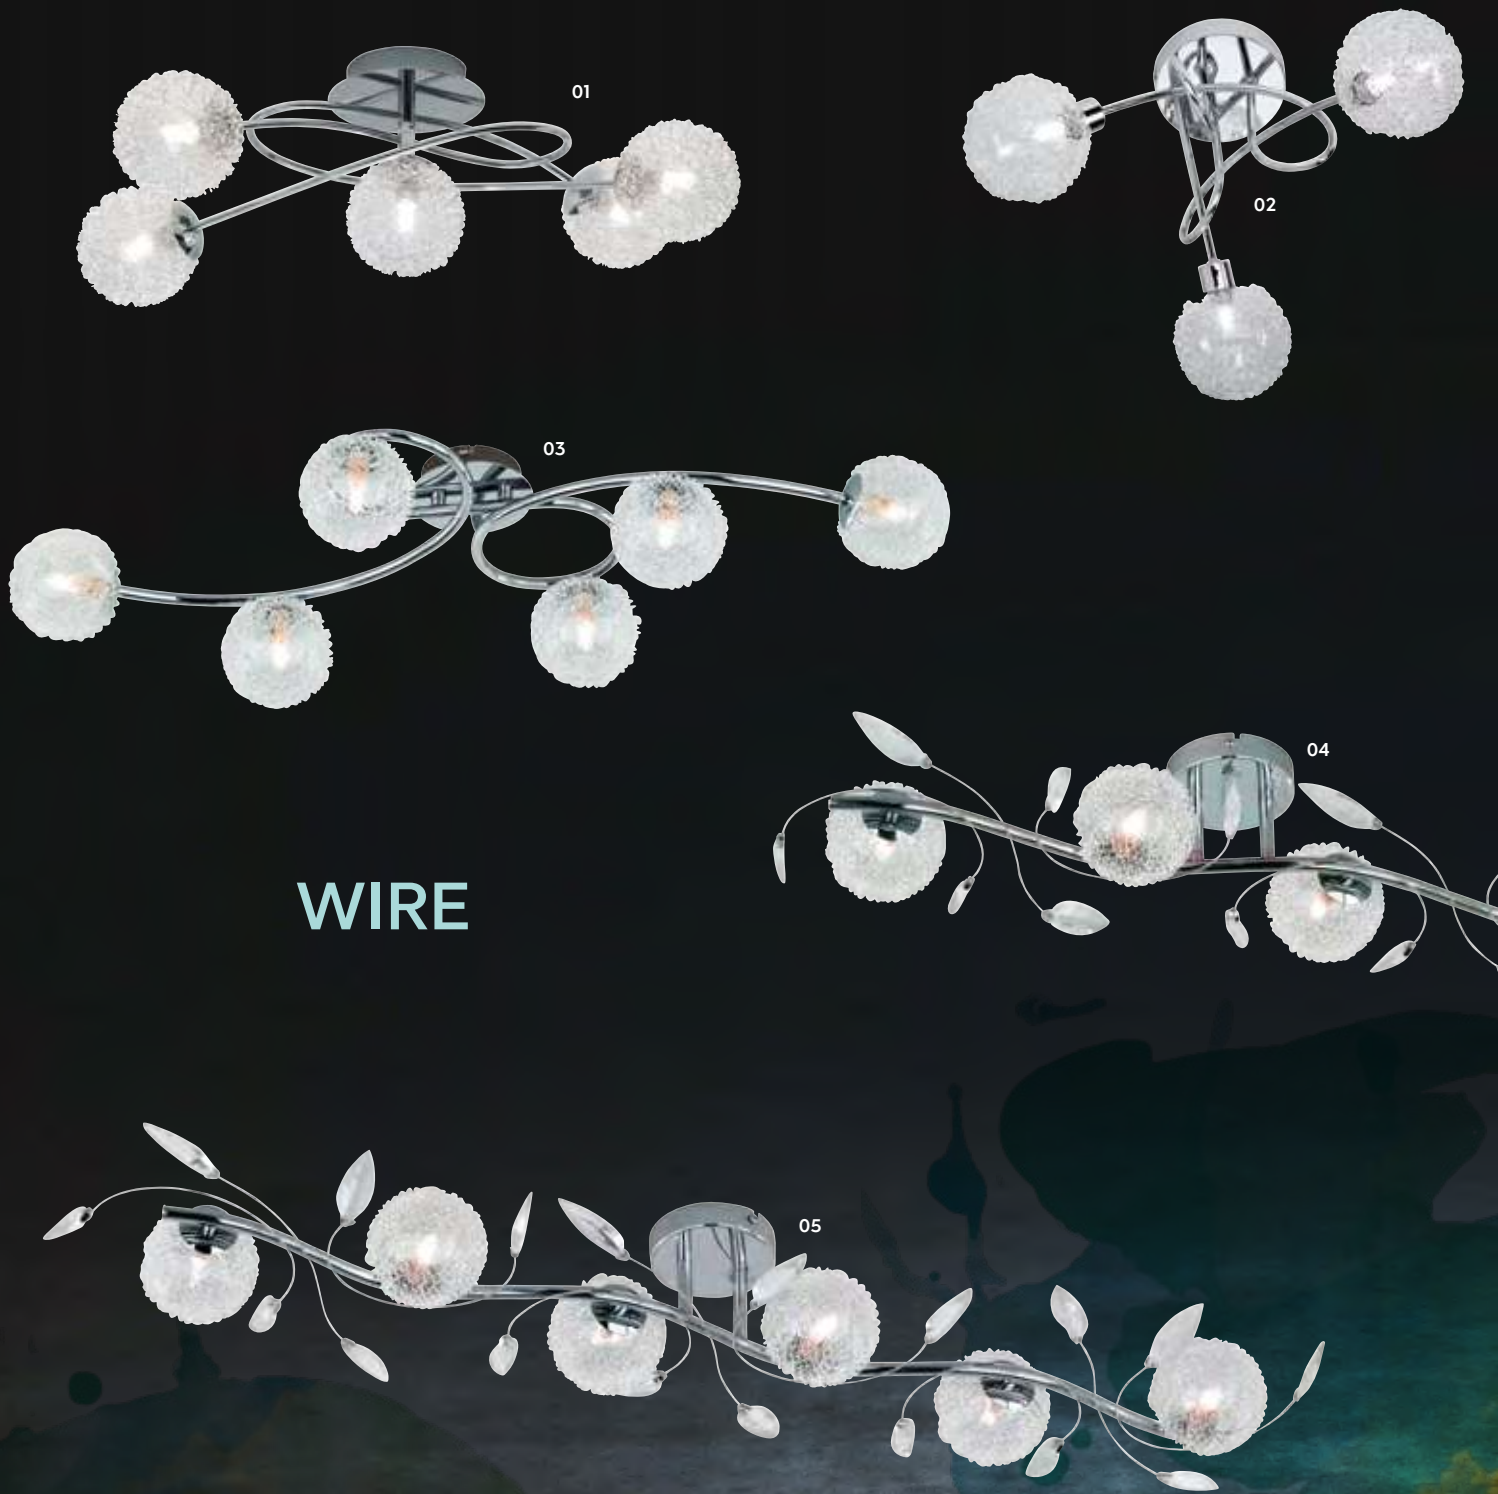

WIRE

Deckenleuchte · ceiling lamp · Metall, chrom · metal, chrome

01	R613211506	Glas, transparent klar · glass, transparent clear / ↔ 55 x 35 cm	↕ 21 cm	excl. 5 x G9, max. 28 W		
02	R61323006	Glas, transparent klar · glass, transparent clear / Ø 45 cm	↕ 23 cm	excl. 3 x G9, max. 28 W		
03	R61326106	Glas, transparent klar · glass, transparent clear / ↔ 85 x 40 cm	↕ 17 cm	excl. 6 x G9, max. 28 W		
04	R61354106	Glas, transparent klar · glass, transparent clear / ↔ 80 x 28 cm	↕ 15 cm	excl. 4 x G9, max. 28 W		
05	R61356106	Glas, transparent klar · glass, transparent clear / ↔ 110 x 28 cm	↕ 15 cm	excl. 6 x G9, max. 28 W		