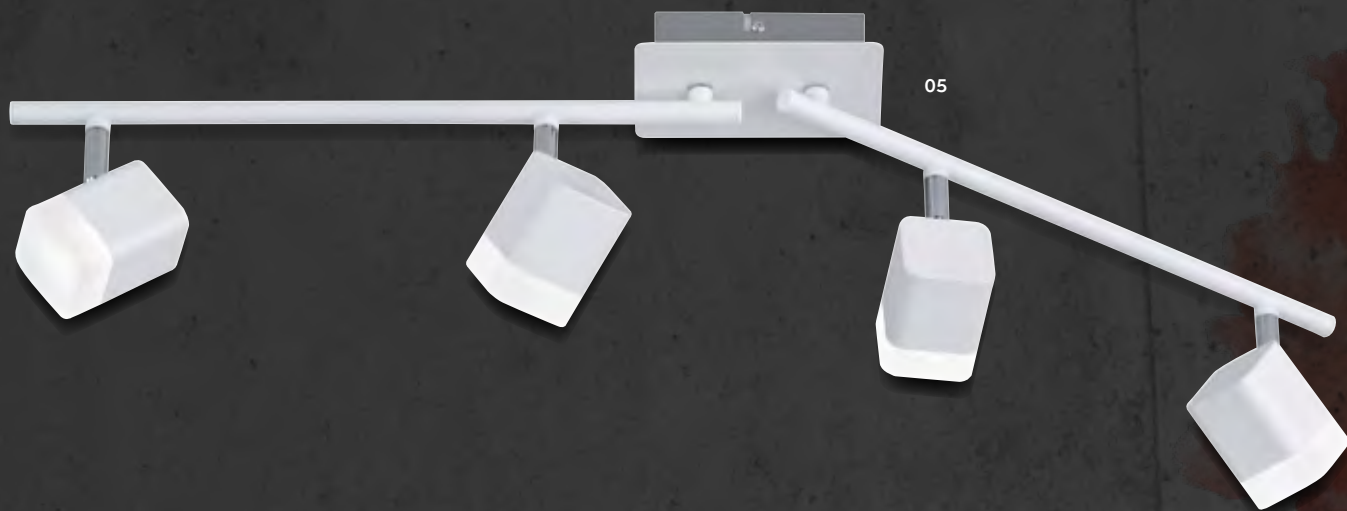

Strahler · spot · Metall, weiß matt · metal, white mat

05	R82154131	Acryl, weiß · acryl, white / $\leftrightarrow$ 78 x 9 cm $\updownarrow$ 14,5 cm	incl. 4 x SMD LED, 4 W	4 x 400 lm, 3.000 K	
06	R82153131	Acryl, weiß · acryl, white / $\leftrightarrow$ 48 x 9 cm $\updownarrow$ 14,5 cm	incl. 3 x SMD LED, 4 W	3 x 400 lm, 3.000 K	
07	R82152131	Acryl, weiß · acryl, white / $\leftrightarrow$ 34 x 9 cm $\updownarrow$ 14,5 cm	incl. 2 x SMD LED, 4 W	2 x 400 lm, 3.000 K	
08	R82151131	Acryl, weiß · acryl, white / $\leftrightarrow$ 10 cm $\updownarrow$ 11,5 cm $\nearrow$ 10 cm	incl. 1 x SMD LED, 4 W	1 x 400 lm, 3.000 K