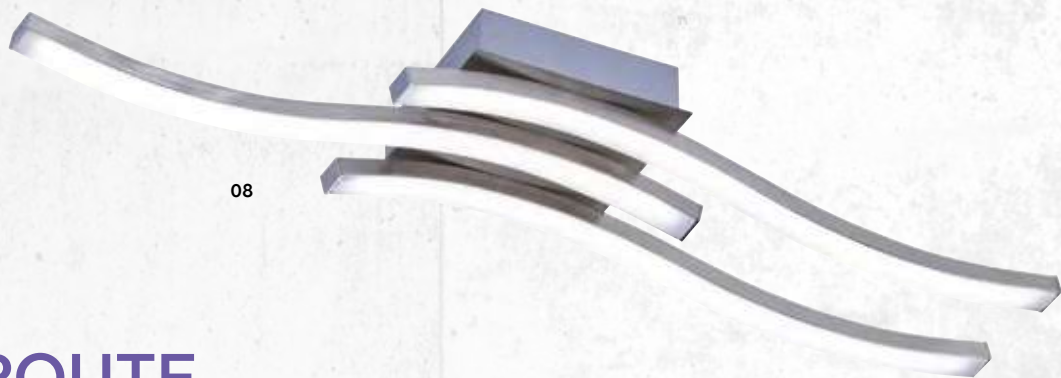

07

08

ROUTE

09

Deckenleuchte · ceiling lamp · Metall, Nickel matt · metal, nickel mat

07	R62472107	Kunststoff, weiß · plastic, white / ↔ 56 x 9 cm ↕ 7 cm	incl. 2 x SMD LED, 5 W	2 x 500 lm, 3.000 K	A+
08	R62473107	Kunststoff, weiß · plastic, white / ↔ 56 x 12 cm ↕ 7 cm	incl. 3 x SMD LED, 5 W	3 x 500 lm, 3.000 K	A+
09	R62474107	Kunststoff, weiß · plastic, white / ↔ 46 x 46 cm ↕ 7 cm	incl. 4 x SMD LED, 5 W	4 x 500 lm, 3.000 K	A+