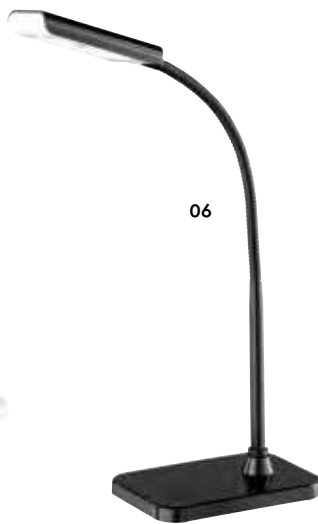

CHARGER

03

04

BERRY

05

06

07

PICO

Tischleuchte · table lamp

02	R59019901	Kunststoff, weiß · plastic, white / ↔ 13 cm ↓ 38 cm ↗ 38 cm	incl. SMD LED, 5 W	580 lm, 3.000 K	A++			
03	R52191101	Kunststoff, weiß · plastic, white / ↔ 13 cm ↓ 33 cm ↗ 24 cm	incl. SMD LED, 3,2 W	270 lm, 3.000 K	A+			
04	R52191187	Kunststoff, titanfarbig · plastic, titan / ↔ 13 cm ↓ 33 cm ↗ 24 cm	incl. SMD LED, 3,2 W	270 lm, 3.000 K	A+			
05	R52141301	Metall, weiß · metal, white / ↔ 14 cm ↓ 28 cm ↗ 10 cm	incl. SMD LED, 3 W	260 lm, 3.000 K	A++			
06	R52141302	Metall, schwarz · metal, black / ↔ 14 cm ↓ 28 cm ↗ 10 cm	incl. SMD LED, 3 W	260 lm, 3.000 K	A++			
07	R52141387	Metall, titanfarbig · metal, titan / ↔ 14 cm ↓ 28 cm ↗ 10 cm	incl. SMD LED, 3 W	260 lm, 3.000 K	A++