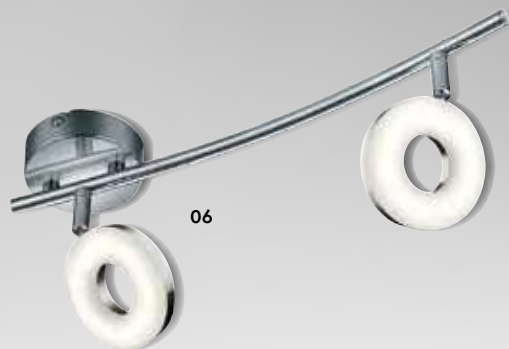

04

05

06

Strahler · spot · Metall, chrom · metal, chrome

04	R82416106	Kunststoff, weiß · plastic, white / ↔ 102 x 10,5 cm ↕ 19 cm	incl. 6 x SMD LED, 4 W	6 x 350 lm, 3.000 K	
05	R82414106	Kunststoff, weiß · plastic, white / ↔ 76 x 9 cm ↕ 19 cm	incl. 4 x SMD LED, 4 W	4 x 350 lm, 3.000 K	
06	R82412106	Kunststoff, weiß · plastic, white / ↔ 40 x 10 cm ↕ 17 cm	incl. 2 x SMD LED, 4 W	2 x 350 lm, 3.000 K