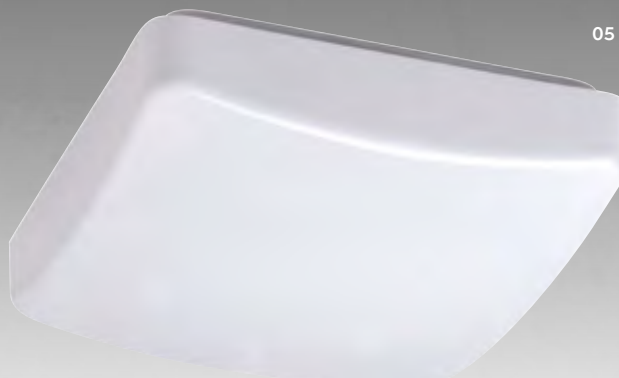

05

Deckenleuchte · ceiling lamp

01	R62831101	Metall, weiß, Glas satiniert, transparent klar · metal, white, satinated glass, transparent clear / Ø 25 cm ↕ 8 cm	incl. SMD LED, 7 W	560 lm, 3.000 K	
02	R62841101	Metall, weiß, Glas satiniert, transparent klar · metal, white, satinated glass, transparent clear / Ø 25 cm ↕ 8 cm	incl. SMD LED, 7 W	560 lm, 3.000 K	
03	R62511200	Kunststoff, transparent klar, Kunststoff, weiß · plastic, transparent clear, plastic, white / Ø 33 cm ↕ 8,5 cm	incl. SMD LED, 12 W	1.100 lm, 3.000 K	
04	R62530901	Kunststoff, weiß · plastic, white / ↔ 21 x 21 cm ↕ 7 cm	incl. SMD LED, 9 W	750 lm, 3.000 K	
05	R62531201	Kunststoff, weiß · plastic, white / ↔ 26,5 x 26,5 cm ↕ 7,5 cm	incl. SMD LED, 10 W	960 lm, 3.000 K