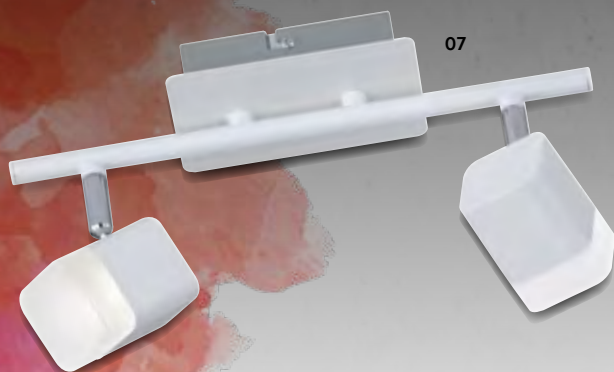

01

02

03

04

ROUBAIX

Strahler · spot · Metall, Nickel matt · metal, nickel mat

01	R82151107	Acryl, weiß · acryl, white / ↔ 10 cm ↕ 11,5 cm ↗ 10 cm	incl. 1 x SMD LED, 4 W	1 x 400 lm, 3.000 K	
02	R82152107	Acryl, weiß · acryl, white / ↔ 34 x 9 cm ↕ 14,5 cm	incl. 2 x SMD LED, 4 W	2 x 400 lm, 3.000 K	
03	R82153107	Acryl, weiß · acryl, white / ↔ 48 x 9 cm ↕ 14,5 cm	incl. 3 x SMD LED, 4 W	3 x 400 lm, 3.000 K	
04	R82154107	Acryl, weiß · acryl, white / ↔ 78 x 9 cm ↕ 14,5 cm	incl. 4 x SMD LED, 4 W	4 x 400 lm, 3.000 K	