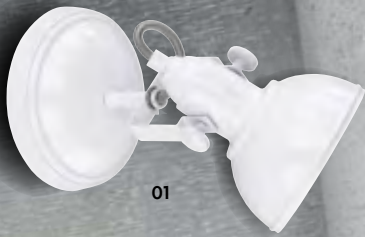

01

02

03

04

GINA

05

Strahler · spot · Metall · metal

- 01 R80151001 weiß · white / ↔ 13 cm ↕ 24 cm ↗ 17 cm
- 02 R80151029 kupferfarbig · copper / ↔ 13 cm ↕ 24 cm ↗ 17 cm
- 03 R80151007 Nickel matt · nickel mat / ↔ 13 cm ↕ 24 cm ↗ 17 cm

Stehleuchte · floor lamp · Metall, Nickel matt · metal, nickel mat

- 04 R41153007 Nickel matt · nickel mat / ↔ 42,5 cm ↕ 150 cm ↗ 22 cm

Tischleuchte · table lamp · Metall · metal

- 05 R51151007 Nickel matt · nickel mat / Ø 14 cm ↔ 28 cm ↕ 43 cm

excl. 1 x E14, max. 40 W A+++ E

excl. 1 x E14, max. 40 W A+++ E

excl. 1 x E14, max. 40 W A+++ E

excl. 3 x E14, max. 28 W A+++ E

excl. 1 x E14, max. 28 W A+++ E