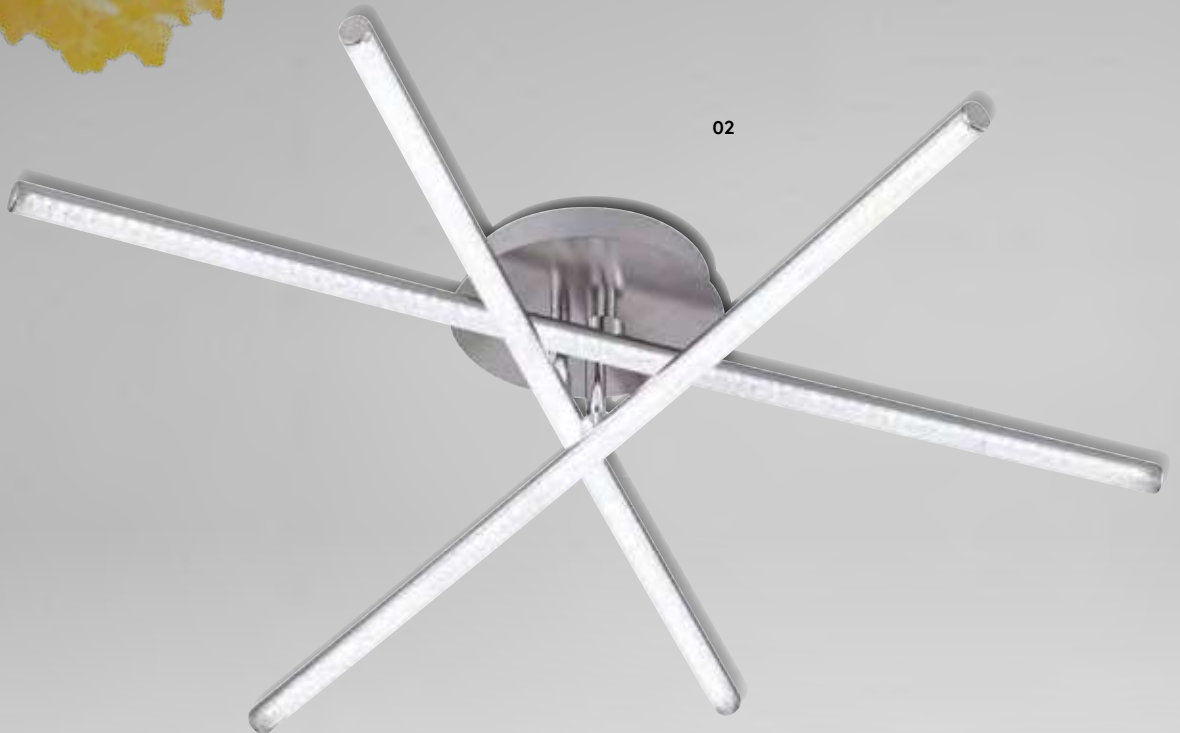

incl. SMD LED, 10 W 1.000 lm, 3.000 K

03

CHAUSSEE

Deckenleuchte · ceiling lamp · Metall, Nickel matt · metal, nickel mat

01 R62462100 Acryl, transparent klar · acryl, transparent clear
 ↔ 80,7 x 9 cm ↑ 8,5 cm