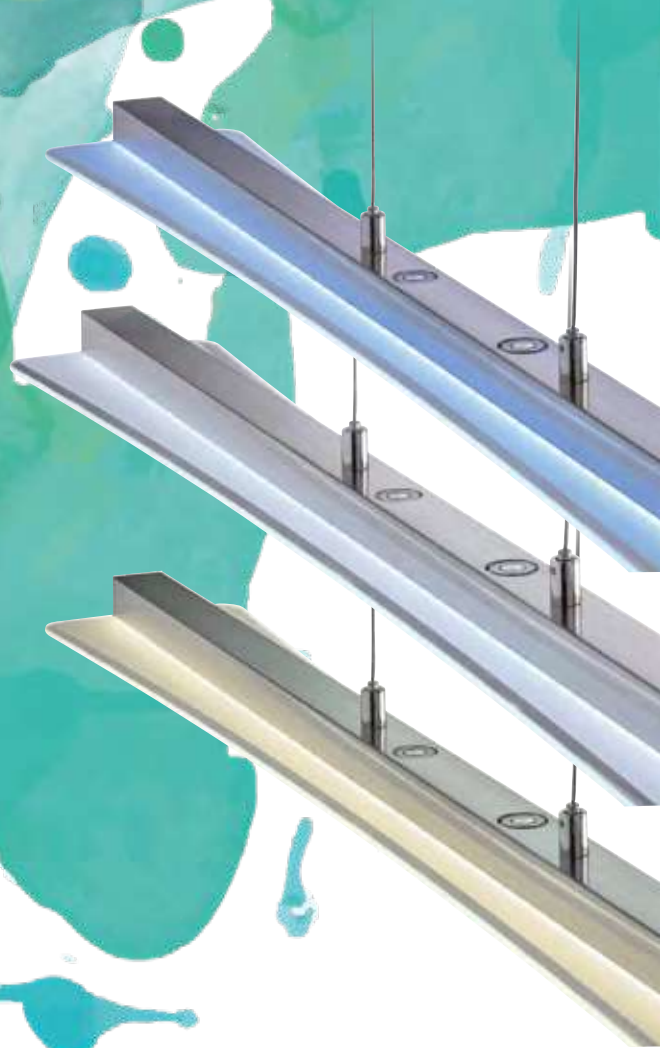

Pendelleuchte · pendant · Metall, Nickel matt · metal, nickel mat

04 R32421107 Glas, weiß · glass, white
↔ 100 cm ↕ 95-150 cm

incl. SMD LED, 18 W 1.800 lm, 3.000 + 4.000 +
5.000 + 6.500 K