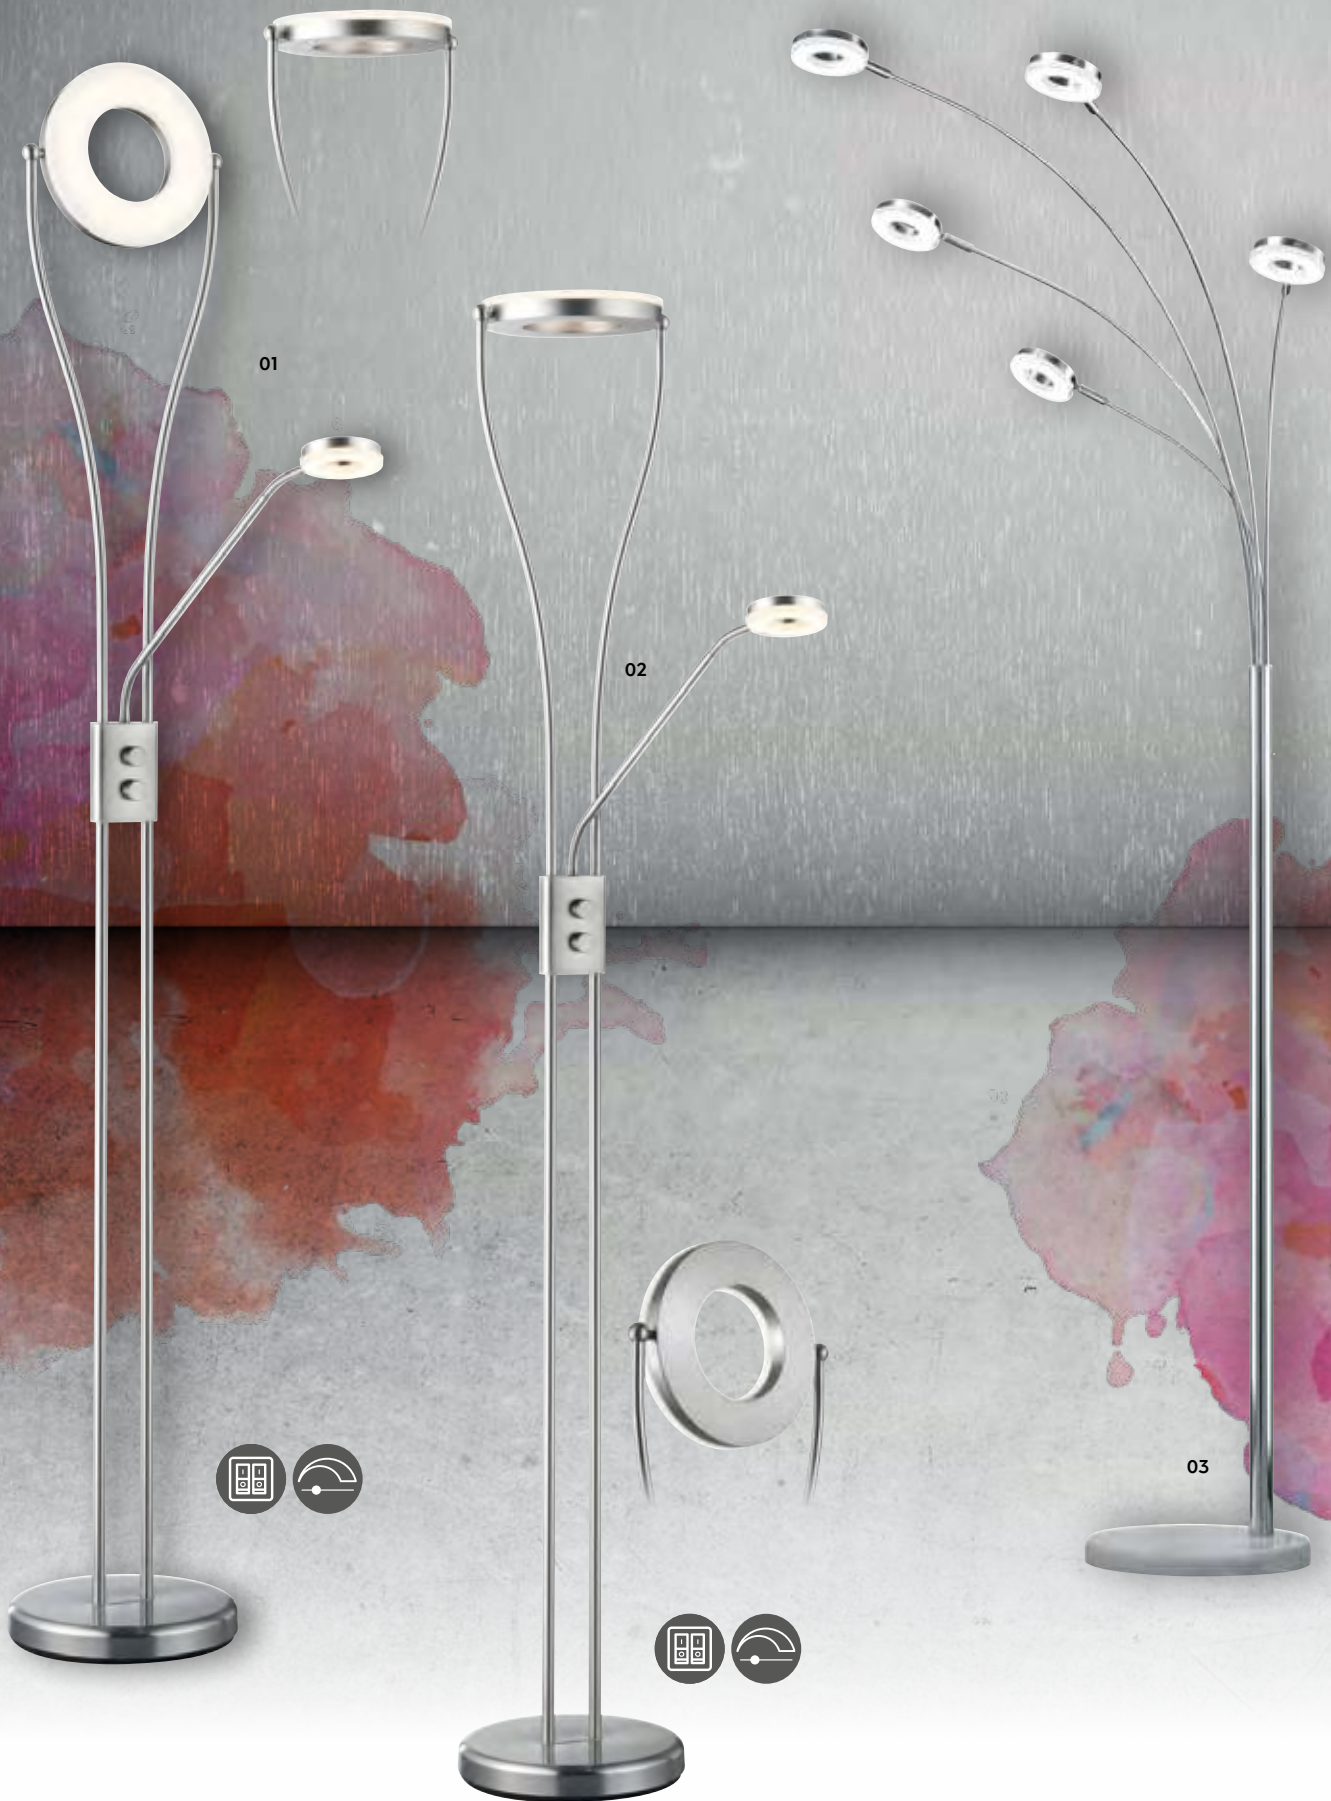

incl. SMD LED, 18 W 1.700 lm, 3.000 K 
 incl. SMD LED, 4 W 350 lm, 3.000 K 

AVIGNON

03

04

Stehleuchte · floor lamp Metall, chrom · metal, chrome

03 R42772106 Acryl, weiß · acryl, white / Ø 28,8 cm ↕ 180 cm

Stehleuchte · floor lamp

01 R42412106 Metall, chrom, Kunststoff, weiß · metal, chrome, plastic, white / ↔ 28 cm ↓ 180 cm ↗ 50 cm

02 R42412107 Metall, Nickel matt, Kunststoff, weiß · metal, nickel mat, plastic, white / ↔ 28 cm ↓ 180 cm ↗ 50 cm