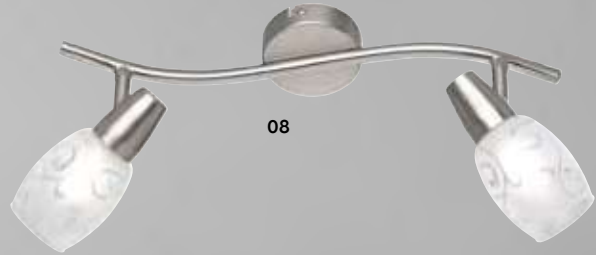

excl. 4 x E14, max. 40 W

06

07

08

09

10

COLMAR

Deckenleuchte · ceiling lamp · Metall, Nickel matt · metal, nickel mat