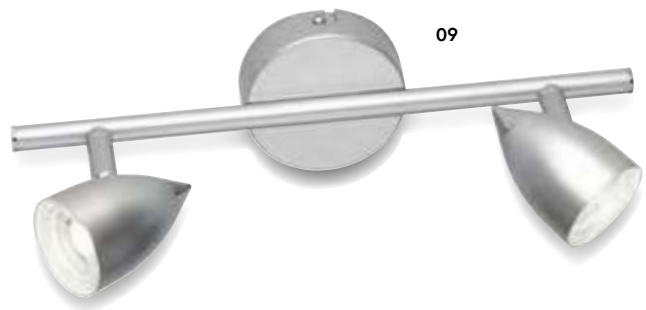

08

09

Strahler · spot · Metall, titanfarbig · metal, titan

06	R82614187	Metall, titanfarbig · metal, titan / ↔ 66,5 x 9 cm ↕ 15 cm	incl. 4 x SMD LED, 3,5 W	4 x 330 lm, 3.000 K	A+ 
07	R82613987	Metall, titanfarbig · metal, titan / Ø 25 cm ↕ 14,5 cm	incl. 3 x SMD LED, 3,5 W	3 x 330 lm, 3.000 K	A+ 
08	R82611187	Metall, titanfarbig · metal, titan / ↔ 8 cm ↕ 13 cm ↗ 10,5 cm	incl. 1 x SMD LED, 3,5 W	1 x 330 lm, 3.000 K	A+ 
09	R82612187	Metall, titanfarbig · metal, titan / ↔ 30,5 x 8 cm ↕ 14,5 cm	incl. 2 x SMD LED, 3,5 W	2 x 330 lm, 3000 K	A+ 