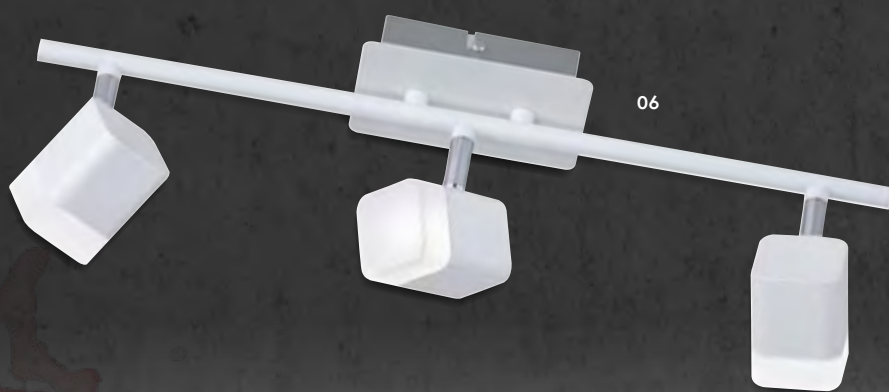

01

02

03

04

ROUBAIX

Strahler · spot · Metall, Nickel matt · metal, nickel mat

01	R82151107	Acryl, weiß · acryl, white / ↔ 10 cm ↕ 11,5 cm ↗ 10 cm	incl. 1 x SMD LED, 4 W	1 x 400 lm, 3.000 K	
02	R82152107	Acryl, weiß · acryl, white / ↔ 34 x 9 cm ↕ 14,5 cm	incl. 2 x SMD LED, 4 W	2 x 400 lm, 3.000 K	
03	R82153107	Acryl, weiß · acryl, white / ↔ 48 x 9 cm ↕ 14,5 cm	incl. 3 x SMD LED, 4 W	3 x 400 lm, 3.000 K	
04	R82154107	Acryl, weiß · acryl, white / ↔ 78 x 9 cm ↕ 14,5 cm	incl. 4 x SMD LED, 4 W	4 x 400 lm, 3.000 K	