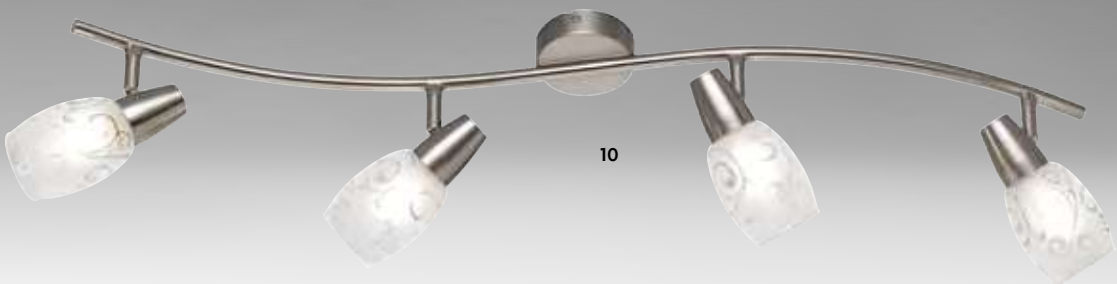

excl. 4 x E14, max. 40 W

06

07

08

09

10

COLMAR

Deckenleuchte · ceiling lamp · Metall, Nickel matt · metal, nickel mat