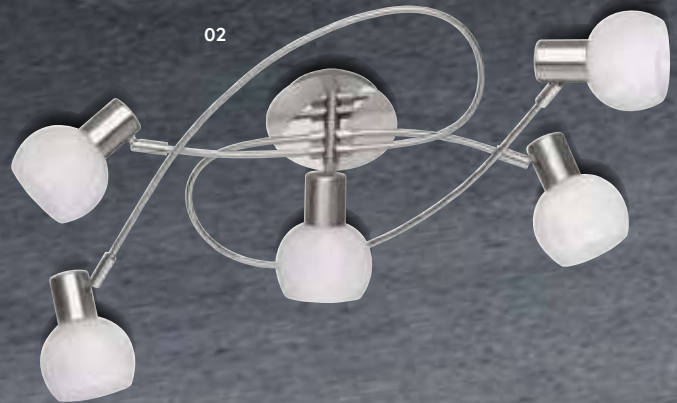

01

02

03

04

05

ANTIBES

Deckenleuchte · ceiling lamp · Metall, Nickel matt · metal, nickel mat

01 R60173007 Glas, alabasterfarbig · glass, alabaster / Ø 47 cm ⇅ 20 cm

excl. 3 x E14, max. 28 W

A++...E

02 R60175007 Glas, alabasterfarbig · glass, alabaster / ↔ 52 x 25 cm ⇅ 23 cm

excl. 5 x E14, max. 28 W

A++...E

Strahler · spot · Metall, Nickel matt · metal, nickel mat

03 R80172007 Glas, alabasterfarbig · glass, alabaster / ↔ 27,5 x 11 cm ⇅ 20 cm

excl. 2 x E14, max. 28 W

A++...E

04 R80173007 Glas, alabasterfarbig · glass, alabaster / Ø 22 cm ⇅ 17 cm

excl. 3 x E14, max. 28 W

A++...E

05 R80174007 Glas, alabasterfarbig · glass, alabaster / ↔ 69,5 x 11 cm ⇅ 20 cm

excl. 4 x E14, max. 28 W

A++...E