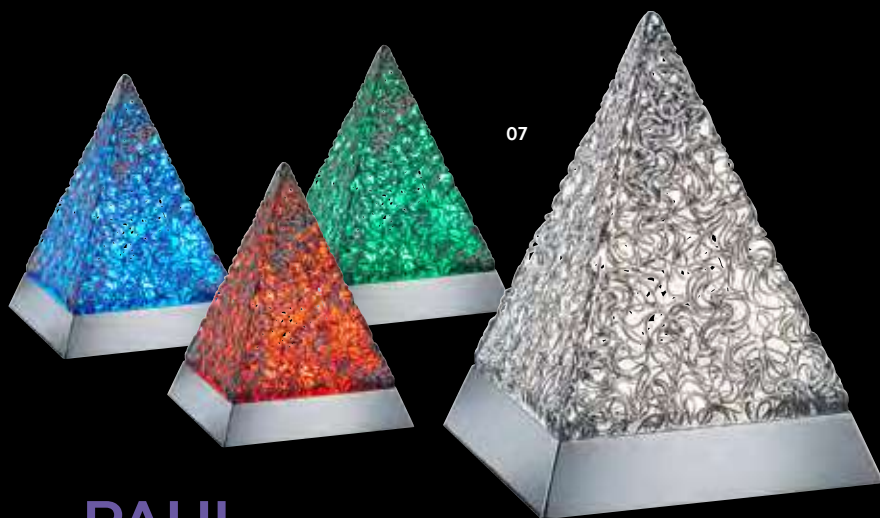

JOHN

05

GEORGE

06

07

PAUL

08

RINGO

Tischleuchte · table lamp

- 05 R5221106 Metall, chrom, Glas, weiß gewischt · metal, chrome, glass, white brushed / Ø 20 cm ↑ 19,89 cm
- 06 R5222106 Metall, chrom, Glas, weiß gewischt · metal, chrome, glass, white brushed / Ø 12,4 cm ↑ 20,7 cm
- 07 R5224106 Aluminium, Aluminium gebürstet · aluminium, brushed aluminium / ↔ 15,2 cm ↑ 20,5 cm ↗ 15,2 cm
- 08 R5225106 Aluminium, Aluminium gebürstet · aluminium, brushed aluminium / Ø 15,3 cm ↑ 16,5 cm

incl. SMD LED, 5,5 W 430 lm, 3.000 K

incl. SMD LED, 5,5 W 430 lm, 3.000 K

incl. SMD LED, 5,5 W 430 lm, 3.000 K

incl. SMD LED, 5,5 W 430 lm, 3.000K