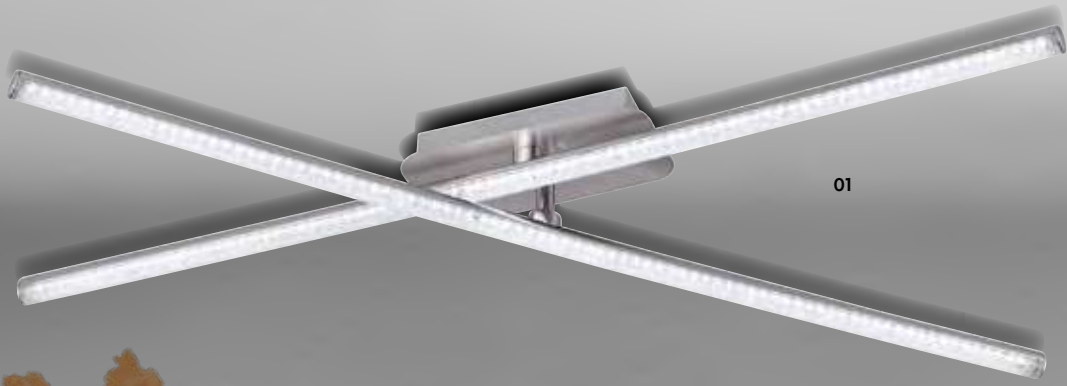

incl. SMD LED, 10 W 1.000 lm, 3.000 K

03

CHAUSSEE

Deckenleuchte · ceiling lamp · Metall, Nickel matt · metal, nickel mat

01 R62462100 Acryl, transparent klar · acryl, transparent clear
 ↔ 80,7 x 9 cm ↑ 8,5 cm