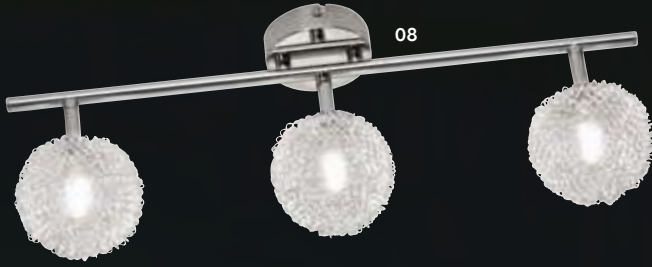

05

06

07

08

LAVAL

Deckenleuchte · ceiling lamp · Metall, Nickel matt · metal, nickel mat

05	R82074107	Glas, alabasterfarbig · glass, alabaster / ↔ 71 x 7 cm ↕ 12 cm	incl. 4 x G9 LED, 2,5 W	4 x 210 lm, 3.000 K	A++	
06	R82072107	Glas, alabasterfarbig · glass, alabaster / ↔ 25 x 7 cm ↕ 12 cm	incl. 2 x G9 LED, 2,5 W	2 x 210 lm, 3.000 K	A++	
07	R82073907	Glas, alabasterfarbig · glass, alabaster / Ø 25 cm ↕ 12 cm	incl. 3 x G9 LED, 2,5 W	3 x 210 lm, 3.000 K	A++	
08	R82071107	Glas, alabasterfarbig · glass, alabaster / ↔ 7 cm ↕ 16 cm ↗ 14 cm	incl. 1 x G9 LED, 2,5 W	1 x 210 lm, 3.000 K	A++	

WIRE

Deckenleuchte · ceiling lamp · Metall, chrom · metal, chrome

01	R613211506	Glas, transparent klar · glass, transparent clear / ↔ 55 x 35 cm	↕ 21 cm	excl. 5 x G9, max. 28 W		
02	R61323006	Glas, transparent klar · glass, transparent clear / Ø 45 cm	↕ 23 cm	excl. 3 x G9, max. 28 W		
03	R61326106	Glas, transparent klar · glass, transparent clear / ↔ 85 x 40 cm	↕ 17 cm	excl. 6 x G9, max. 28 W		
04	R61354106	Glas, transparent klar · glass, transparent clear / ↔ 80 x 28 cm	↕ 15 cm	excl. 4 x G9, max. 28 W		
05	R61356106	Glas, transparent klar · glass, transparent clear / ↔ 110 x 28 cm	↕ 15 cm	excl. 6 x G9, max. 28 W		