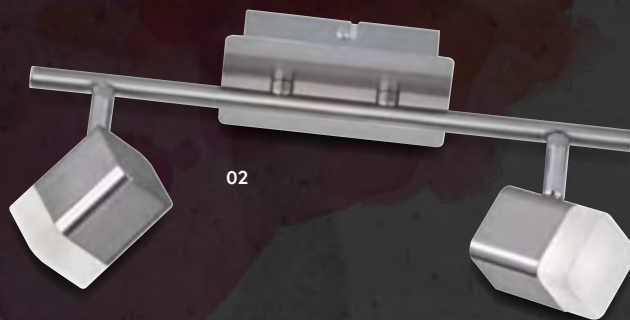

01

02

03

04

ROUBAIX

Strahler · spot · Metall, Nickel matt · metal, nickel mat

01	R82151107	Acryl, weiß · acryl, white / ↔ 10 cm ↕ 11,5 cm ↗ 10 cm	incl. 1 x SMD LED, 4 W	1 x 400 lm, 3.000 K	
02	R82152107	Acryl, weiß · acryl, white / ↔ 34 x 9 cm ↕ 14,5 cm	incl. 2 x SMD LED, 4 W	2 x 400 lm, 3.000 K	
03	R82153107	Acryl, weiß · acryl, white / ↔ 48 x 9 cm ↕ 14,5 cm	incl. 3 x SMD LED, 4 W	3 x 400 lm, 3.000 K	
04	R82154107	Acryl, weiß · acryl, white / ↔ 78 x 9 cm ↕ 14,5 cm	incl. 4 x SMD LED, 4 W	4 x 400 lm, 3.000 K