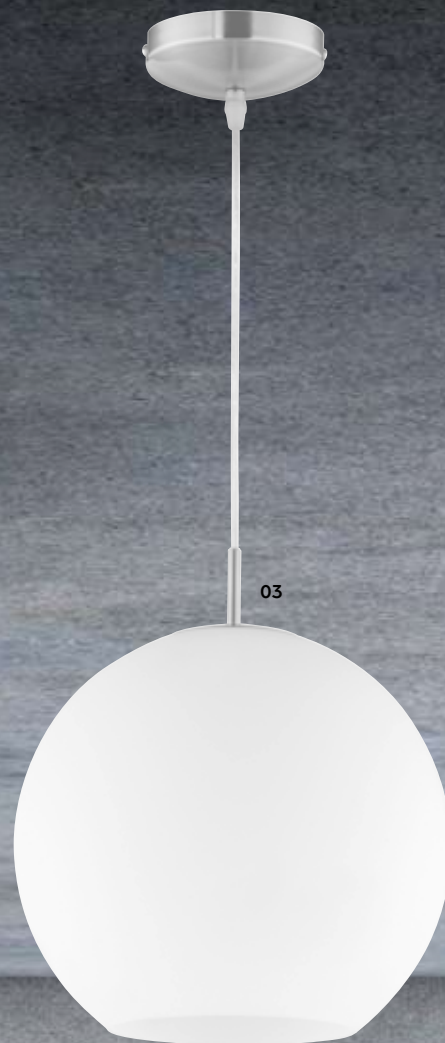

excl. 1 x E27, max. 60 W

A++...E

Tischleuchte · table lamp · Metall, chrom · metal, chrome

13 R50081006 Metall, weiß · metal, white / Ø 11,8 cm ⇅ 21,5 cm

excl. 1 x E14, max. 30 W

A++...E

14 R50081012 Metall, blau · metal, blue / Ø 11,8 cm ⇅ 21,5 cm

excl. 1 x E14, max. 30 W

A++...E

15 R50081092 Metall, lila · metal, lilac / Ø 11,8 cm ⇅ 21,5 cm

excl. 1 x E14, max. 30 W

A++...E

FUNKY

01

02