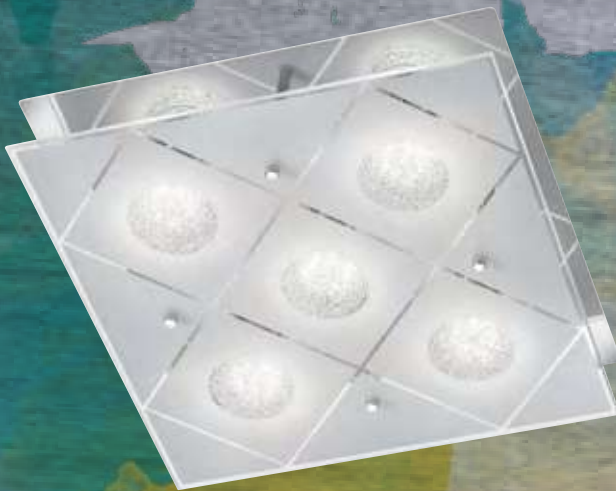

01

DUKAT

LED SWITCH DIMMER

02

03

04

MARA

05

06

Deckenleuchte · ceiling lamp · Metall, chrom · metal, chrome

01	R62341106	Glas, gemustert · glass, patterned / Ø 31,5 cm	↕ 7,5 cm	incl. 1 x SMD LED, 20 W	1 x 1.800 lm, 3.000 K	A+	
02	R62349106	Glas, gemustert · glass, patterned / ↔ 32 x 32 cm	↕ 7,5 cm	incl. 1 x SMD LED, 20 W	1 x 1.800 lm, 3.000 K	A+	
03	R62455106	Glas satiniert, weiß · satinated glass, white / ↔ 30 x 30 cm	↕ 9 cm	incl. 5 x GU10 LED, 3 W	5 x 250 lm, 3.000 K	A+	

Wandleuchte · wall lamp · Metall, chrom · metal, chrome

04	R22452106	Glas satiniert, weiß · satinated glass, white / ↔ 24 x 9 cm	↕ 12 cm	incl. 2 x GU10 LED, 3 W	2 x 250 lm, 3.000 K	A+	
05	R22451106	Glas satiniert, weiß · satinated glass, white / ↔ 12 x 9 cm	↕ 12 cm	incl. 1 x GU10 LED, 3 W	1 x 250 lm, 3.000 K	A+	
06	R22453106	Glas satiniert, weiß · satinated glass, white / ↔ 34 x 9 cm	↕ 12 cm	incl. 3 x GU10 LED, 3 W	3 x 250 lm, 3.000 K	A+