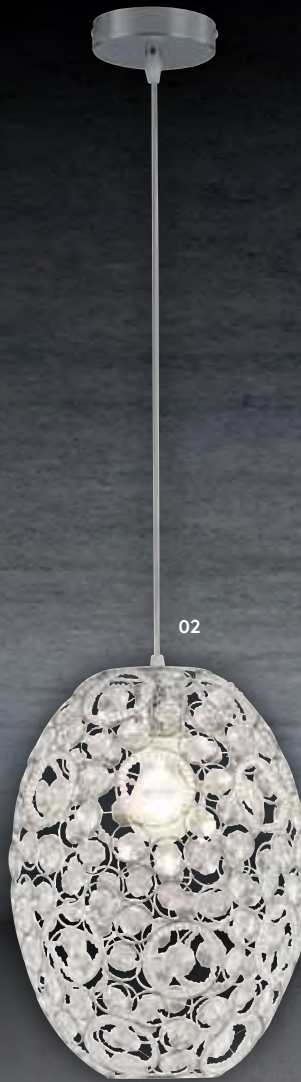

01

02

RIAD

03

MARRAKESCH

04

Pendelleuchte · pendant

01	R30161001	Organza, weiß, Acryl, chrom · organza, white, acryl, chrome / Ø 25 cm ∓ 150 cm	excl. 1 x E14, max. 40 W	A++...E	
02	R30371006	Metall, chrom, Kunststoff, transparent klar · metal, chrome, plastic, transparent clear Ø 26,5 cm ∓ 150 cm	excl. 1 x E27, max. 60 W	A++...E	
03	R30381006	Metall, chrom, Kunststoff, transparent klar · metal, chrome, plastic, transparent clear Ø 35 cm ∓ 150 cm	excl. 1 x E27, max. 60 W	A++...E	

Wandleuchte · wall lamp · Metall, chrom · metal, chrome

50	04	R20381006	Kunststoff, transparent klar · plastic, transparent clear / ↔ 23 cm ∓ 17 cm ↗ 13 cm	excl. 1 x E14, max. 40 W	A++...E