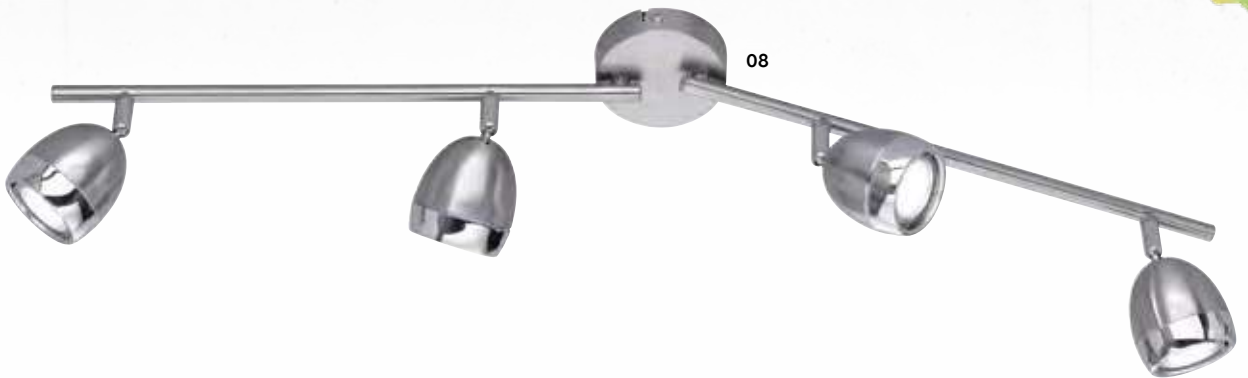

08

Strahler · spot · Metall, Nickel matt · metal, nickel mat

05	R82101107	∅ 8 cm ∨ 12,5 cm	incl. 1 x GU10 LED, 3 W	1 x 250 lm, 3.000 K	A+
06	R82102107	↔ 35 x 8 cm ∨ 14,5 cm	incl. 2 x GU10 LED, 3 W	2 x 250 lm, 3.000 K	A+
07	R82103107	↔ 45 x 8 cm ∨ 14,5 cm	incl. 3 x GU10 LED, 3 W	3 x 250 lm, 3.000 K	A+
08	R82104107	↔ 83 x 9 cm ∨ 15 cm	incl. 4 x GU10 LED, 3 W	4 x 250 lm, 3.000 K	A+