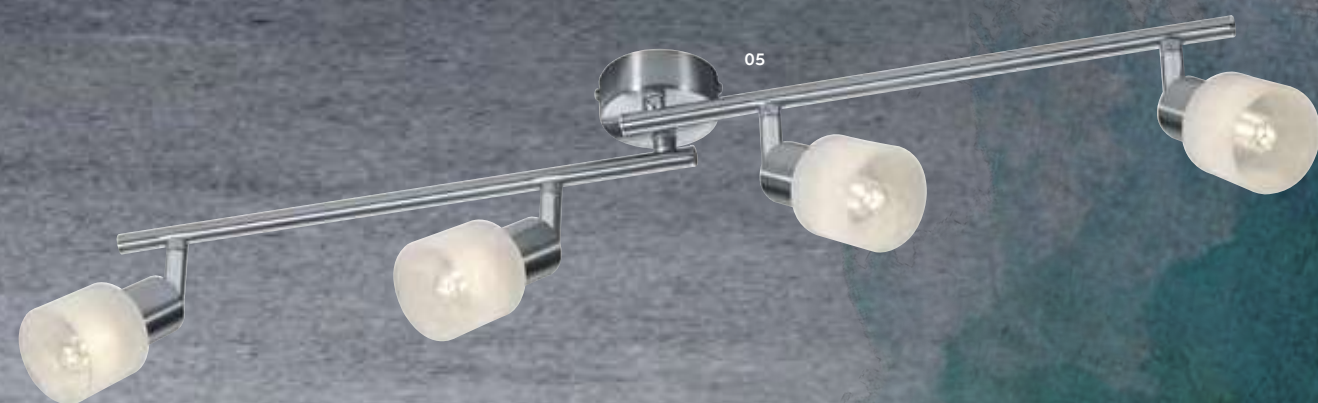

05

06

07

08

LAVAL

Deckenleuchte · ceiling lamp · Metall, Nickel matt · metal, nickel mat

05	R82074107	Glas, alabasterfarbig · glass, alabaster / ↔ 71 x 7 cm ↕ 12 cm	incl. 4 x G9 LED, 2,5 W	4 x 210 lm, 3.000 K	A++	
06	R82072107	Glas, alabasterfarbig · glass, alabaster / ↔ 25 x 7 cm ↕ 12 cm	incl. 2 x G9 LED, 2,5 W	2 x 210 lm, 3.000 K	A++	
07	R82073907	Glas, alabasterfarbig · glass, alabaster / Ø 25 cm ↕ 12 cm	incl. 3 x G9 LED, 2,5 W	3 x 210 lm, 3.000 K	A++	
08	R82071107	Glas, alabasterfarbig · glass, alabaster / ↔ 7 cm ↕ 16 cm ↗ 14 cm	incl. 1 x G9 LED, 2,5 W	1 x 210 lm, 3.000 K	A++