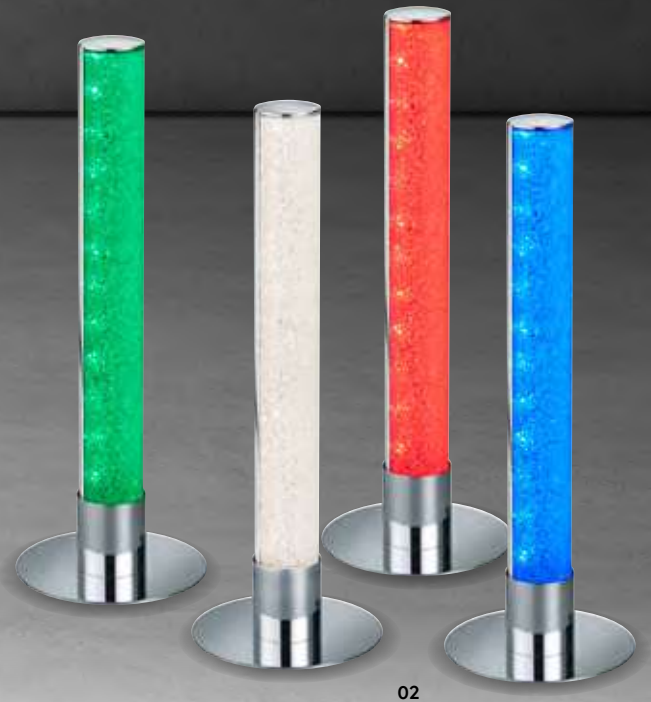

03

04

05 LED SWITCH DIMMER

CHALET

Deckenleuchte · ceiling lamp · Metall, chrom · metal, chrome

03 R62202100 Kunststoff, weiß · plastic, white / ↔ 34 x 34 cm ↕ 7,7 cm

incl. SMD LED, 28 W 2.500 lm, 3.000 K

04 R62212100 Kunststoff, weiß · plastic, white / Ø 34 cm ↕ 7,7 cm

incl. SMD LED, 28 W 2.500 lm, 3.000 K

Pendelleuchte · pendant · Metall, chrom · metal, chrome

05 R32202100 Kunststoff, weiß · plastic, white / Ø 40 cm ↕ 150 cm

incl. SMD LED, 32 W 2.900 lm, 3.000 K

LEIA

Stehleuchte · floor lamp · Metall, chrom · metal, chrome