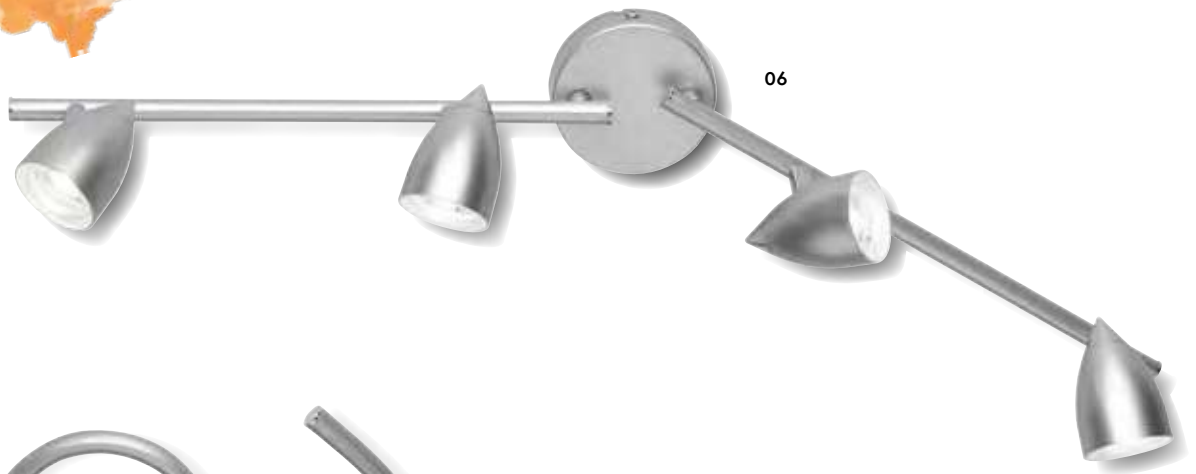

06

07

ROUEN

08

09

Strahler · spot · Metall, titanfarbig · metal, titan

06	R82614187	Metall, titanfarbig · metal, titan / ↔ 66,5 x 9 cm ↕ 15 cm	incl. 4 x SMD LED, 3,5 W	4 x 330 lm, 3.000 K	A+
07	R82613987	Metall, titanfarbig · metal, titan / Ø 25 cm ↕ 14,5 cm	incl. 3 x SMD LED, 3,5 W	3 x 330 lm, 3.000 K	A+
08	R82611187	Metall, titanfarbig · metal, titan / ↔ 8 cm ↕ 13 cm ↗ 10,5 cm	incl. 1 x SMD LED, 3,5 W	1 x 330 lm, 3.000 K	A+
09	R82612187	Metall, titanfarbig · metal, titan / ↔ 30,5 x 8 cm ↕ 14,5 cm	incl. 2 x SMD LED, 3,5 W	2 x 330 lm, 3000 K	A+