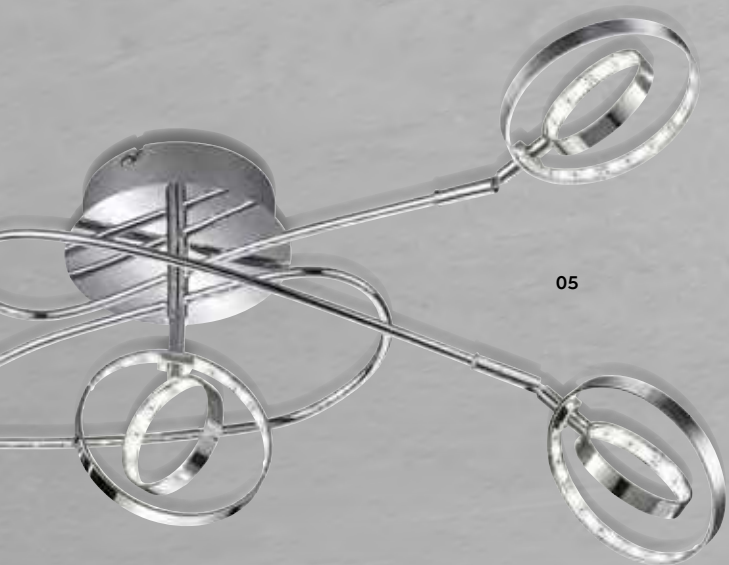

01	R32604106	↔ 94 cm	↕ 98-173 cm	incl. 4 x SMD LED, 4,5 W	4 x 400 lm, 3.000 K		
02	R32704906	↔ 66 cm	↕ 120 cm	incl. 4 x SMD LED, 4,5 W	4 x 400 lm, 3.000 K		
03	R32703106	∅ 45 cm	↕ 150 cm	incl. 1 x SMD LED, 13 W	1 x 1.000 lm, 3.000 K		

03

01

02

03

PRATER

04

Strahler · spot · Metall, chrom · metal, chrome

01	R82704106	↔ 40 x 40 cm ↓ 16 cm	incl. 4 x SMD LED, 4,5 W	4 x 400 lm, 3.000 K	
02	R82702106	↔ 30 x 9 cm ↓ 15,5 cm	incl. 2 x SMD LED, 4,5 W	2 x 400 lm, 3.000 K	
03	R82703106	↔ 45 x 12 cm ↓ 15,5 cm	incl. 3 x SMD LED, 4,5 W	3 x 400 lm, 3.000 K	
04	R82701106	↔ 12 cm ↓ 12 cm ↗ 16 cm	incl. 1 x SMD LED, 4,5 W	1 x 400 lm, 3.000 K	

05

06

07

Deckenleuchte · ceiling lamp · Metall, chrom · metal, chrome

05 R627011506 ↔ 62 x 46,5 cm ⇅ 42 cm

incl. 5 x SMD LED, 4,5 W 5 x 400 lm, 3.000 K 

06 R62703106 ↔ 44,2 cm ⇅ 25,5 cm

incl. 1 x SMD LED, 13 W 1 x 795 lm, 3.000 K 

07 R62706106 ↔ 98 x 25 cm ⇅ 23 cm

incl. 6 x SMD LED, 4,5 W 6 x 400 lm, 3.000 K 

01

02

ALLEY

Deckenleuchte · ceiling lamp · Metall, chrom · metal, chrome

01 R62902100 Acryl, weiß · acryl, white / ↔ 60 x 11 cm ⇅ 10,5 cm