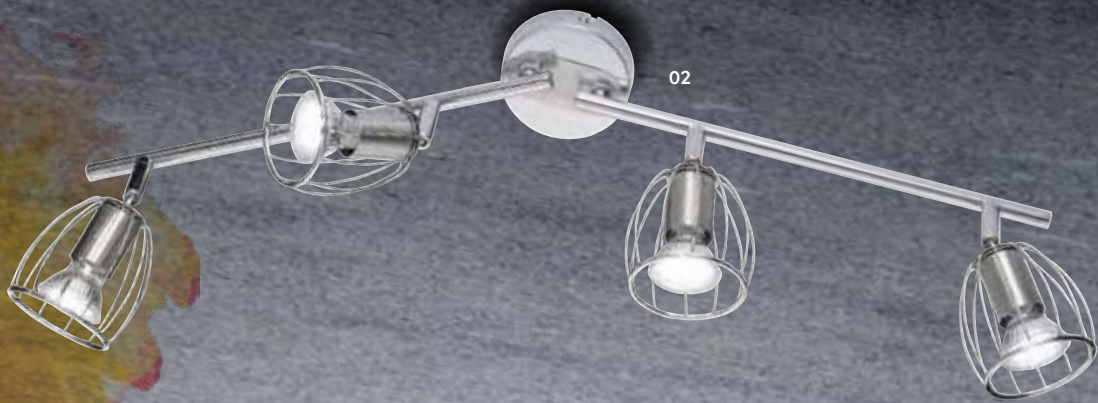

01

02

03

04

05

Pendelleuchte · pendant · Metall, chrom · metal, chrome

01 R30031006 Metall, chrom · metal, chrome / Ø 33 cm ⇅ 150 cm

excl. 1 x E27, max. 60 W

A++...E

Strahler · spot · Metall, chrom · metal, chrome

02 R80034006 Metall, chrom · metal, chrome / ↔ 70 x 9,5 cm ⇅ 18 cm

excl. 4 x GU10, max. 28 W

A++...E

03 R80033906 Metall, chrom · metal, chrome / Ø 26 cm ⇅ 18 cm

excl. 3 x GU10, max. 28 W

A++...E

04 R80032006 Metall, chrom · metal, chrome / ↔ 27,5 x 9,5 cm ⇅ 17 cm

excl. 2 x GU10, max. 28 W

A++...E

05 R80031006 Metall, chrom · metal, chrome / ↔ 9,5 cm ⇅ 15 cm ↗ 15 cm

excl. 1 x GU10, max. 28 W

A++...E