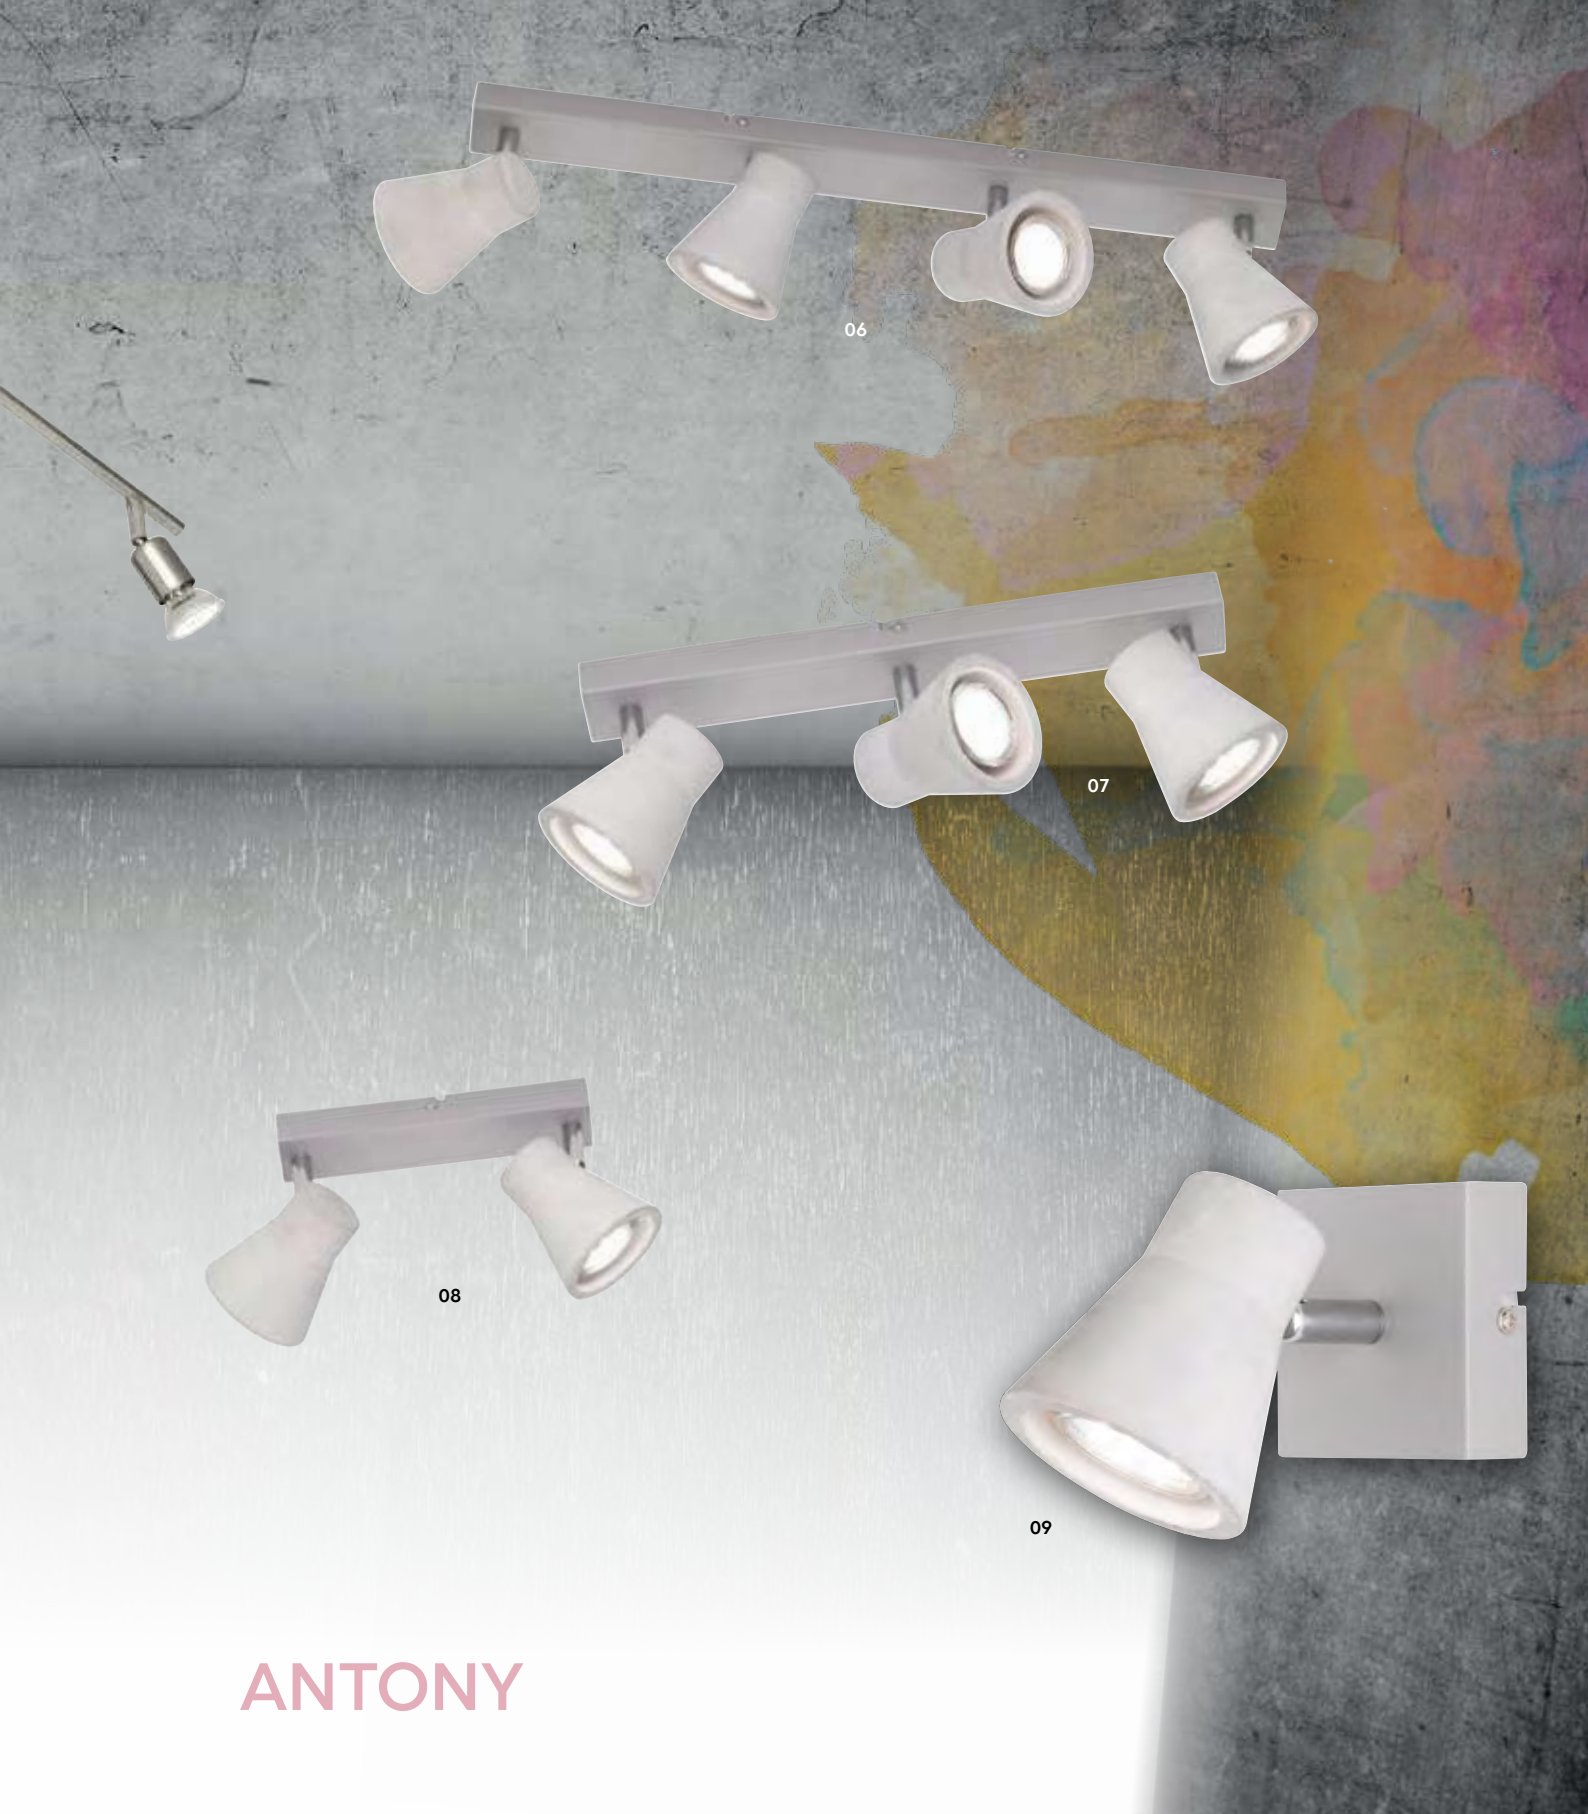

ANTONY

Strahler · spot · Metall, betonfarbig · metal, concrete look

06	R80044078	Beton, betonfarbig · concrete, concrete look / ↔ 52 x 8 cm ↕ 15 cm	incl. 4 x GU10 LED, 3 W	4 x 280 lm, 3.000 K
07	R80043078	Beton, betonfarbig · concrete, concrete look / ↔ 36 x 8 cm ↕ 15 cm	incl. 3 x GU10 LED, 3 W	3 x 280 lm, 3.000 K
08	R80042078	Beton, betonfarbig · concrete, concrete look / ↔ 20 x 8 cm ↕ 15 cm	incl. 2 x GU10 LED, 3 W	2 x 280 lm, 3.000 K
09	R80041078	Beton, betonfarbig · concrete, concrete look / ↔ 8 cm ↕ 15 cm ↗ 8 cm	incl. 1 x GU10 LED, 3 W	1 x 280 lm, 3.000 K 89