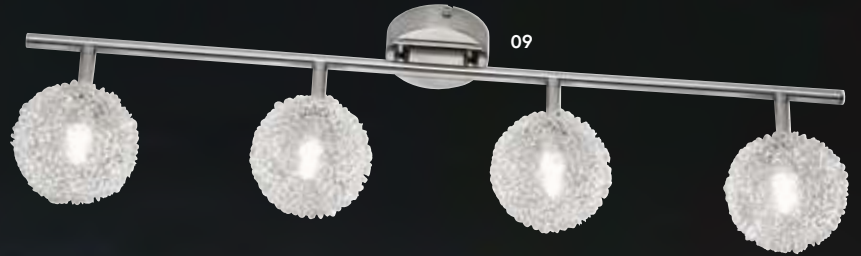

WIRE

Deckenleuchte · ceiling lamp · Metall, chrom · metal, chrome

01	R613211506	Glas, transparent klar · glass, transparent clear / ↔ 55 x 35 cm	↕ 21 cm	excl. 5 x G9, max. 28 W		
02	R61323006	Glas, transparent klar · glass, transparent clear / Ø 45 cm	↕ 23 cm	excl. 3 x G9, max. 28 W		
03	R61326106	Glas, transparent klar · glass, transparent clear / ↔ 85 x 40 cm	↕ 17 cm	excl. 6 x G9, max. 28 W		
04	R61354106	Glas, transparent klar · glass, transparent clear / ↔ 80 x 28 cm	↕ 15 cm	excl. 4 x G9, max. 28 W		
05	R61356106	Glas, transparent klar · glass, transparent clear / ↔ 110 x 28 cm	↕ 15 cm	excl. 6 x G9, max. 28 W		