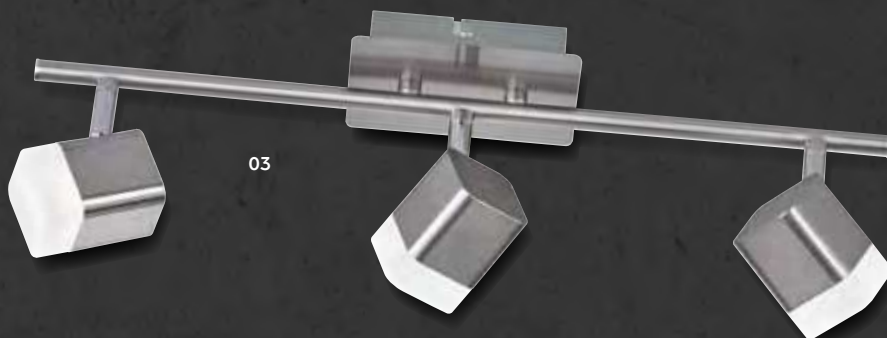

01

02

03

04

ROUBAIX

Strahler · spot · Metall, Nickel matt · metal, nickel mat

01	R82151107	Acryl, weiß · acryl, white / ↔ 10 cm ↕ 11,5 cm ↗ 10 cm	incl. 1 x SMD LED, 4 W	1 x 400 lm, 3.000 K	
02	R82152107	Acryl, weiß · acryl, white / ↔ 34 x 9 cm ↕ 14,5 cm	incl. 2 x SMD LED, 4 W	2 x 400 lm, 3.000 K	
03	R82153107	Acryl, weiß · acryl, white / ↔ 48 x 9 cm ↕ 14,5 cm	incl. 3 x SMD LED, 4 W	3 x 400 lm, 3.000 K	
04	R82154107	Acryl, weiß · acryl, white / ↔ 78 x 9 cm ↕ 14,5 cm	incl. 4 x SMD LED, 4 W	4 x 400 lm, 3.000 K