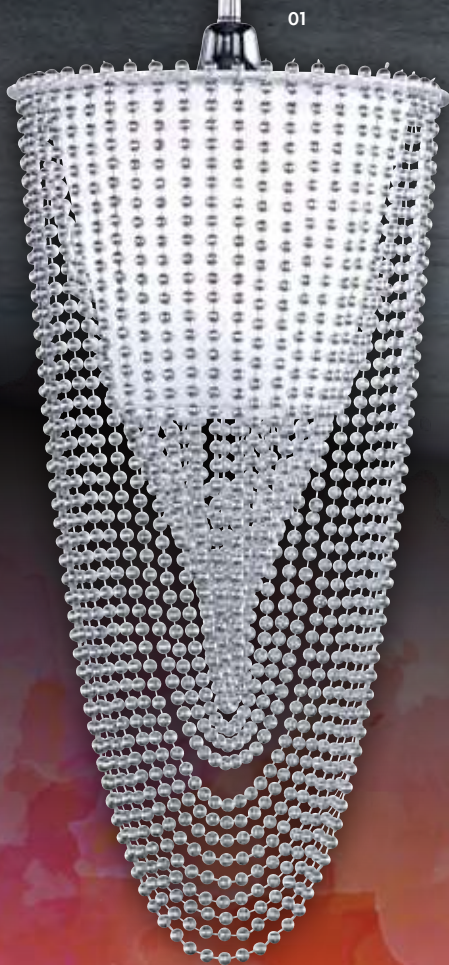

01

02

RIAD

03

MARRAKESCH

04

Pendelleuchte · pendant

01	R30161001	Organza, weiß, Acryl, chrom · organza, white, acryl, chrome / Ø 25 cm ∓ 150 cm	excl. 1 x E14, max. 40 W	A++...E	
02	R30371006	Metall, chrom, Kunststoff, transparent klar · metal, chrome, plastic, transparent clear Ø 26,5 cm ∓ 150 cm	excl. 1 x E27, max. 60 W	A++...E	
03	R30381006	Metall, chrom, Kunststoff, transparent klar · metal, chrome, plastic, transparent clear Ø 35 cm ∓ 150 cm	excl. 1 x E27, max. 60 W	A++...E	

Wandleuchte · wall lamp · Metall, chrom · metal, chrome

50	04	R20381006	Kunststoff, transparent klar · plastic, transparent clear / ↔ 23 cm ∓ 17 cm ↗ 13 cm	excl. 1 x E14, max. 40 W	A++...E