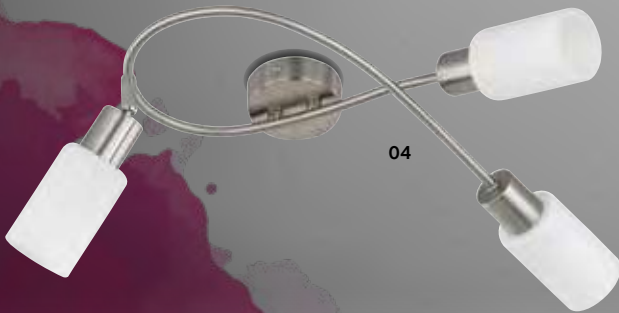

08 R50171007 Glas, alabasterfarbig · glass, alabaster / ↔ 13 cm ↑ 40 cm ↗ 28 cm excl. 1 x E14, max. 28 W

MARS

Pendelleuchte · pendant · Metall, Nickel matt · metal, nickel mat

01 R30014007 Glas, weiß · glass, white / \leftrightarrow 70 x 8 cm \updownarrow 120 cm