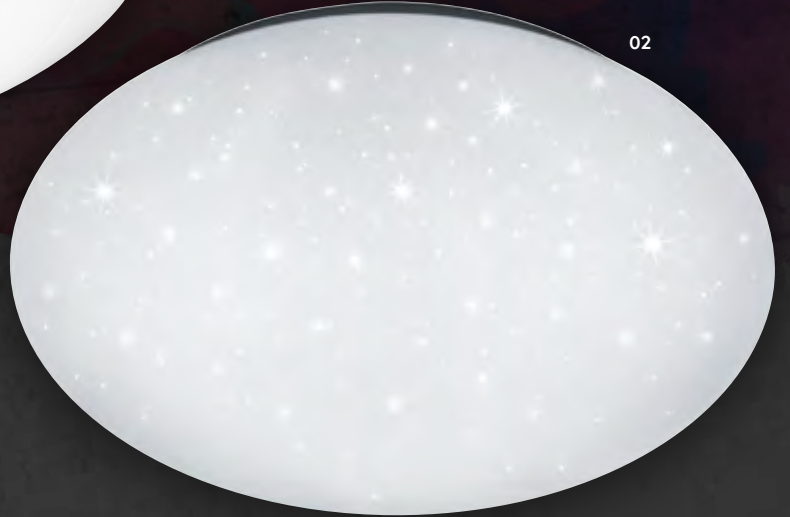

01

IP44

02

03

PUTZ

04

PUTZ II

Deckenleuchte · ceiling lamp · Kunststoff, weiß · plastic, white

01	R62601301	Kunststoff, weiß · plastic, white / Ø 40 cm	⇅ 12 cm	incl. SMD LED, 15 W	1.600 lm, 3.000 K			
02	R62684000	Kunststoff, weiß · plastic, white / Ø 40 cm	⇅ 10 cm	incl. SMD LED, 15 W	1.600 lm, 4.000 K			
03	R62681201	Kunststoff, weiß · plastic, white / Ø 27 cm	⇅ 8,5 cm	incl. SMD LED, 10 W	960 lm, 4.000 K			
100	04	R62601201	Acryl, weiß · acryl, white / Ø 27 cm	⇅ 8,5 cm	incl. SMD LED, 10 W	960 lm, 3.000 K