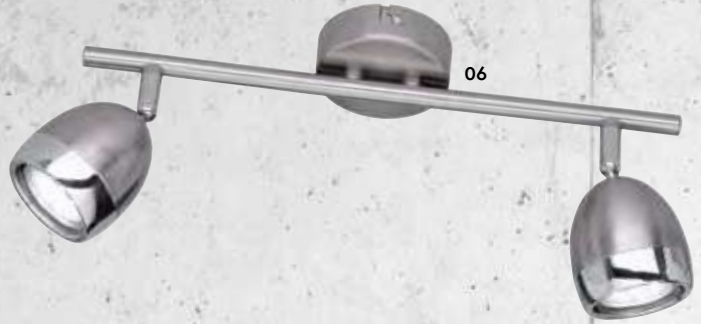

05

06

07

08

Strahler · spot · Metall, Nickel matt · metal, nickel mat

05	R82101107	∅ 8 cm ∨ 12,5 cm	incl. 1 x GU10 LED, 3 W	1 x 250 lm, 3.000 K	A+
06	R82102107	↔ 35 x 8 cm ∨ 14,5 cm	incl. 2 x GU10 LED, 3 W	2 x 250 lm, 3.000 K	A+
07	R82103107	↔ 45 x 8 cm ∨ 14,5 cm	incl. 3 x GU10 LED, 3 W	3 x 250 lm, 3.000 K	A+
08	R82104107	↔ 83 x 9 cm ∨ 15 cm	incl. 4 x GU10 LED, 3 W	4 x 250 lm, 3.000 K	A+