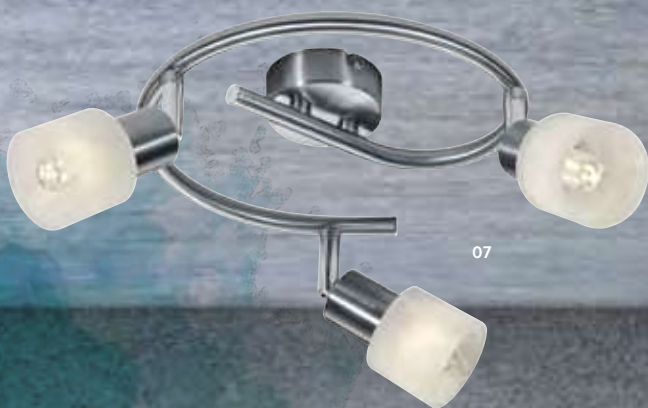

05

06

07

08

LAVAL

Deckenleuchte · ceiling lamp · Metall, Nickel matt · metal, nickel mat

05	R82074107	Glas, alabasterfarbig · glass, alabaster / ↔ 71 x 7 cm ↕ 12 cm	incl. 4 x G9 LED, 2,5 W	4 x 210 lm, 3.000 K	A++	
06	R82072107	Glas, alabasterfarbig · glass, alabaster / ↔ 25 x 7 cm ↕ 12 cm	incl. 2 x G9 LED, 2,5 W	2 x 210 lm, 3.000 K	A++	
07	R82073907	Glas, alabasterfarbig · glass, alabaster / Ø 25 cm ↕ 12 cm	incl. 3 x G9 LED, 2,5 W	3 x 210 lm, 3.000 K	A++	
08	R82071107	Glas, alabasterfarbig · glass, alabaster / ↔ 7 cm ↕ 16 cm ↗ 14 cm	incl. 1 x G9 LED, 2,5 W	1 x 210 lm, 3.000 K	A++