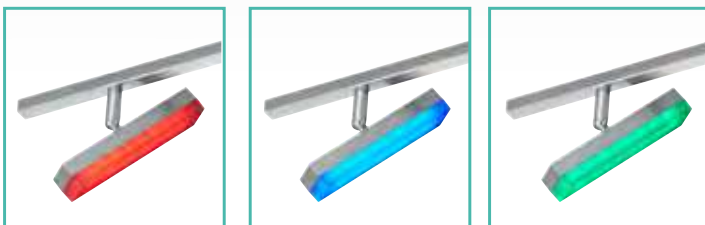

- incl. 1 x SMD LED, 4,5 W 1 x 400 lm, 3.000 K

08

09

10

BONDY

Deckenleuchte · ceiling lamp · Metall, Nickel matt · metal, nickel mat

08 R62425107 Acryl, weiß · acryl, white
 ↔ 95 cm ↓ 18 cm ↗ 7,7 cm incl. 5 x SMD LED, 3,5 W 5 x 320 lm, 3.000 K