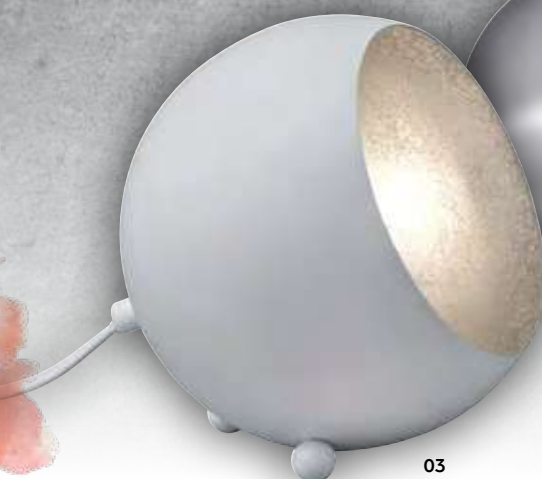

01

02

FRANK

03

04

05

06

BILLY

Tischleuchte · table lamp

- 01 R50161032 Metall, schwarz matt · metal, black mat / Ø 10 cm ⇅ 24 cm
- 02 R50161031 Metall, weiß matt · metal, white mat / Ø 10 cm ⇅ 24 cm
- 03 R50101031 Metall, weiß matt · metal, white mat / ↔ 15 x 14 cm ⇅ 16 cm
- 04 R50101007 Metall, Nickel matt · metal, nickel mat / ↔ 15 x 14 cm ⇅ 16 cm
- 05 R50101032 Metall, schwarz matt · metal, black mat / ↔ 15 x 14 cm ⇅ 16 cm
- 06 R50101078 Metall, betonfarbig · metal, concrete look / ↔ 15 x 14 cm ⇅ 16 cm

- excl. 1 x E14, max. 25 W A++...E
- excl. 1 x E14, max. 25 W A++...E
- excl. 1 x E14, max. 28 W A++...E
- excl. 1 x E14, max. 28 W A++...E
- excl. 1 x E14, max. 28 W A++...E
- excl. 1 x E14, max. 28 W A++...E