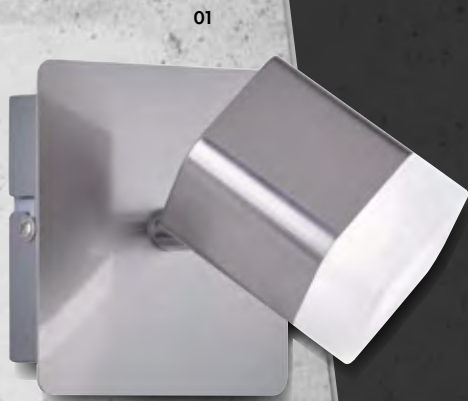

01

02

03

04

ROUBAIX

Strahler · spot · Metall, Nickel matt · metal, nickel mat

01	R82151107	Acryl, weiß · acryl, white / ↔ 10 cm ↕ 11,5 cm ↗ 10 cm	incl. 1 x SMD LED, 4 W	1 x 400 lm, 3.000 K	
02	R82152107	Acryl, weiß · acryl, white / ↔ 34 x 9 cm ↕ 14,5 cm	incl. 2 x SMD LED, 4 W	2 x 400 lm, 3.000 K	
03	R82153107	Acryl, weiß · acryl, white / ↔ 48 x 9 cm ↕ 14,5 cm	incl. 3 x SMD LED, 4 W	3 x 400 lm, 3.000 K	
04	R82154107	Acryl, weiß · acryl, white / ↔ 78 x 9 cm ↕ 14,5 cm	incl. 4 x SMD LED, 4 W	4 x 400 lm, 3.000 K