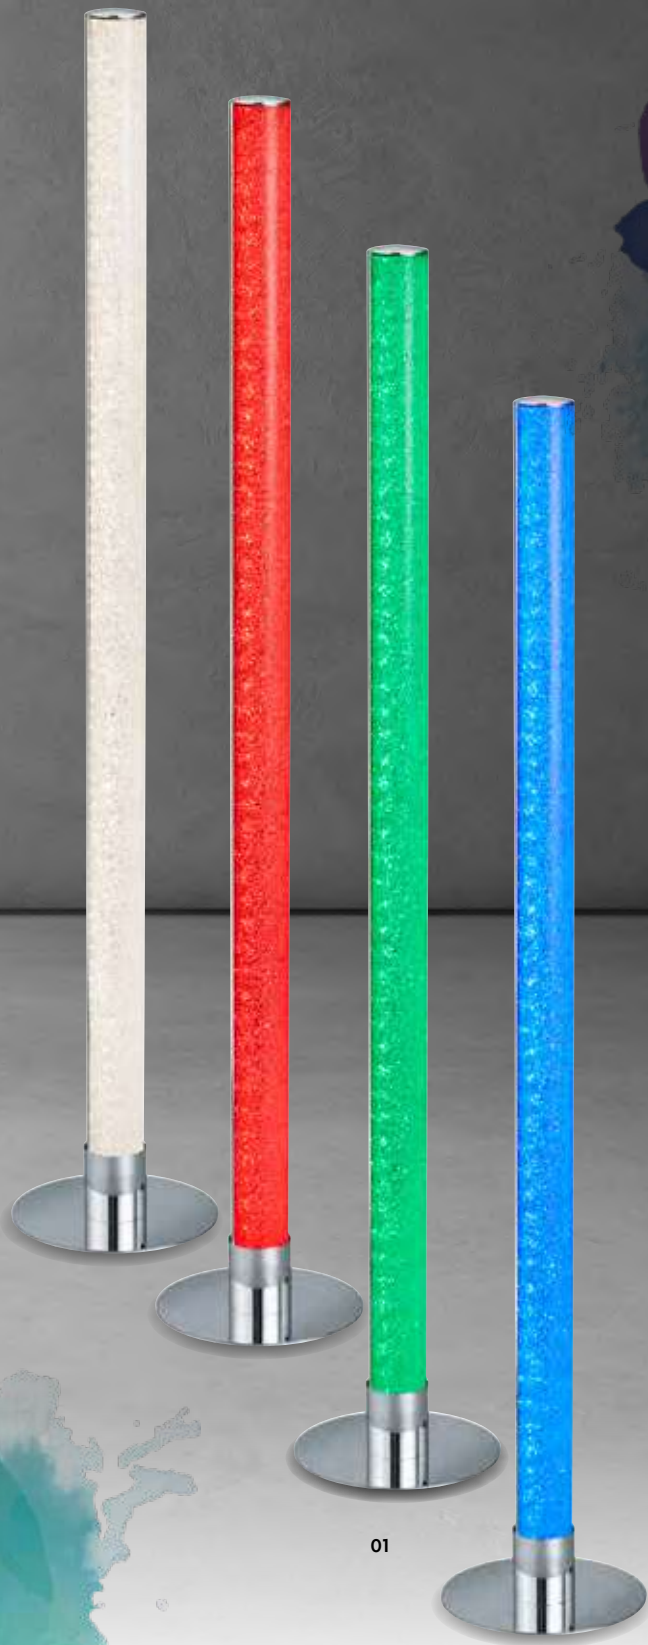

incl. SMD LED, 28 W 2.500 lm, 3.000 K

Pendelleuchte · pendant · Metall, chrom · metal, chrome

05 R32202100 Kunststoff, weiß · plastic, white / Ø 40 cm ↕ 150 cm

incl. SMD LED, 32 W 2.900 lm, 3.000 K

LEIA

Stehleuchte · floor lamp · Metall, chrom · metal, chrome