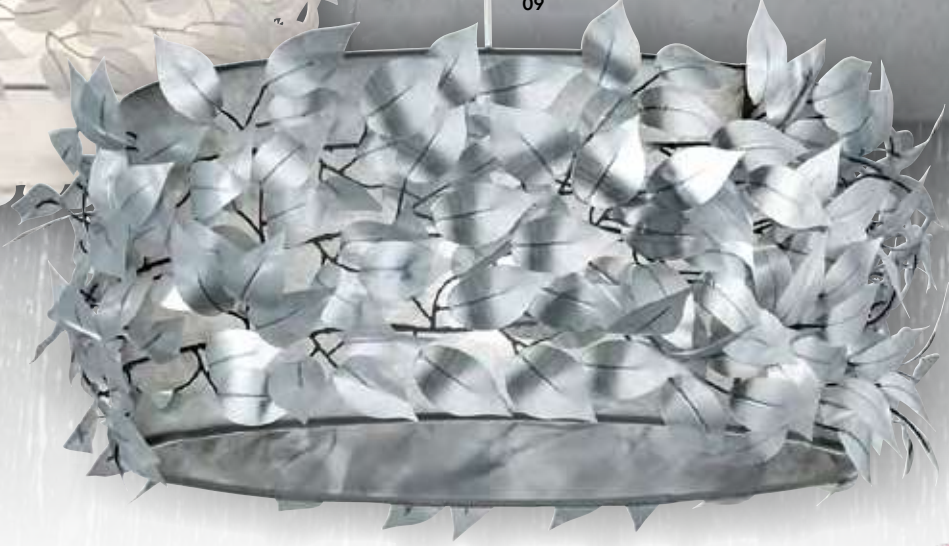

08

09

NEST

Pendelleuchte · pendant · Stoff, weiß · fabric, white

05 R30221001 Stoff, weiß · fabric, white / Ø 27 cm ⇅ 27 cm (VE/Moq: 5)

excl. 1 x E27, max. 60 W

Pendelleuchte · pendant · Metall, chrom · metal, chrome