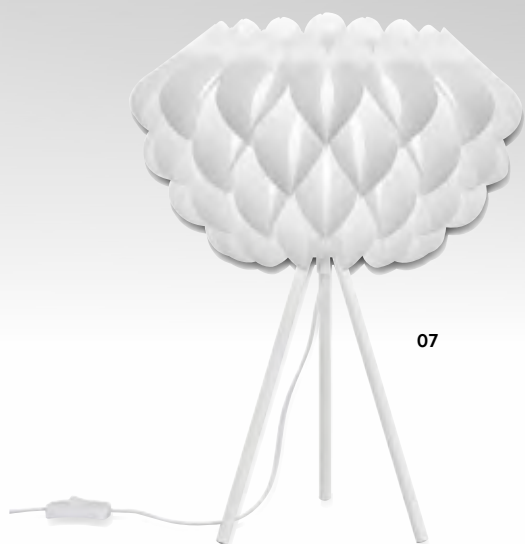

02 R35221001 Kunststoff, weiß · plastic, white / Ø 50 cm ⇅ 125 cm

excl. 1 x E27, max. 60 W

Deckenleuchte · ceiling lamp

03 R60591001 Kunststoff, weiß · plastic, white / Ø 65 cm ⇅ 22 cm

excl. 1 x E27, max. 60 W

Pendelleuchte · pendant

04 R30591001 Kunststoff, weiß · plastic, white / Ø 65 cm ⇅ 150 cm

excl. 1 x E27, max. 60 W

TILIA

Pendelleuchte · pendant

05 R30540101 Kunststoff, weiß · plastic, white / Ø 40 cm ⇅ 150 cm

excl. 1 x E27, max. 60 W **A++...E** 

Stehleuchte · floor lamp · Metall, weiß · metal, white

06 R40540101 Kunststoff, weiß · plastic, white / Ø 60 cm ⇅ 155 cm

excl. 1 x E27, max. 60 W **A++...E**  

Tischleuchte · table lamp · Metall, weiß · metal, white