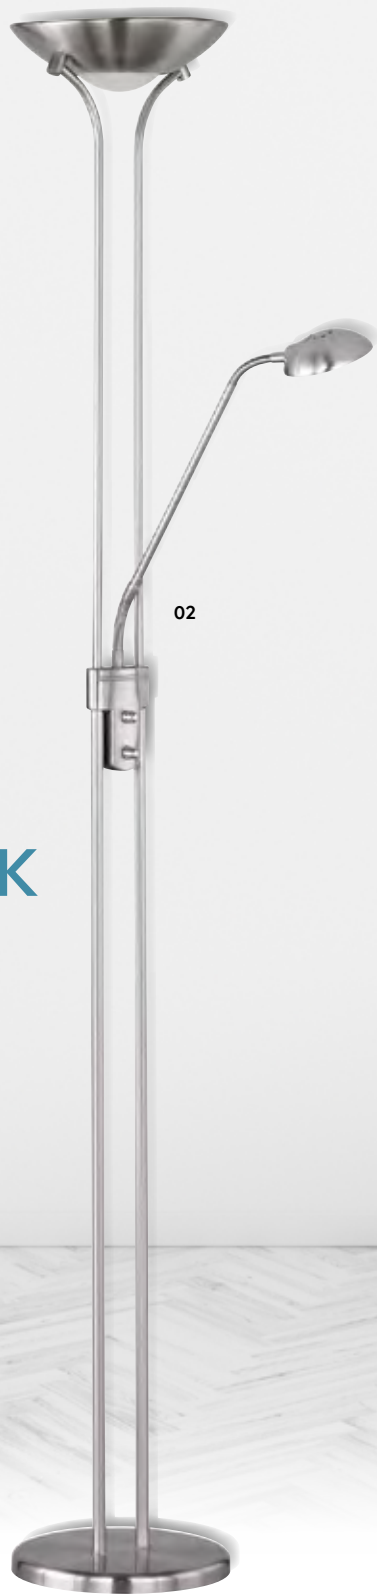

01

02

03

SPOCK

LUKE

Stehleuchte · floor lamp

- 01 R42292108 Metall, Messing matt · metal, brass mat
  ↔ 25 cm ↑ 180 cm ↗ 50 cm
- 02 R42292107 Metall, Nickel matt · metal, nickel mat
  ↔ 25 cm ↑ 180 cm ↗ 50 cm
- 03 R42562107 Metall, Nickel matt · metal, nickel mat
  ↔ 23 cm ↑ 185 cm ↗ 35 cm
- 04 R4615-06 Metall, chrom, Marmor, weiß · metal, chrome,
  marble, white / ↔ 35 cm ↑ 205 cm ↗ 115 cm

incl. SMD LED, 20 W
incl. SMD LED, 5 W

1.800 lm, 3.000 K
450 lm, 3.000 K

incl. SMD LED, 20 W
incl. SMD LED, 5 W

1.800 lm, 3.000 K
450 lm, 3.000 K

incl. SMD LED, 15 W
incl. SMD LED, 3 W

1.200 lm, 3.000 K
240 lm, 3.000 K

excl. 5 x E14, max. 40 W