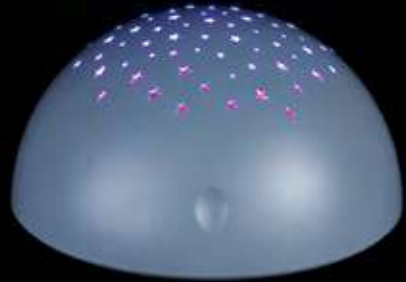

incl. SMD LED, 3,5 W 230 lm, 3.000 K A+

01

SIRIUS

02

DISCO

03

04

JELLY