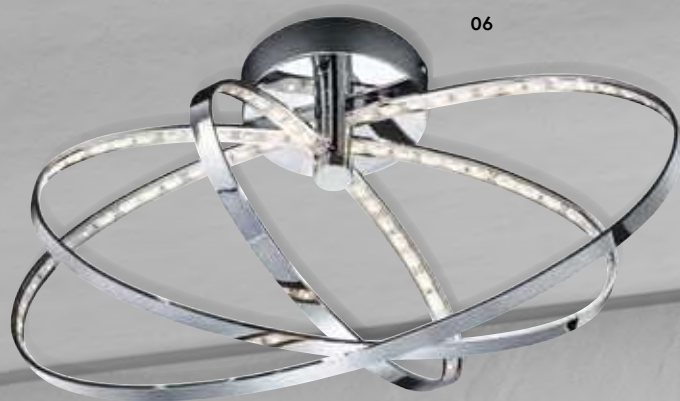

05

06

07

Deckenleuchte · ceiling lamp · Metall, chrom · metal, chrome

05 R627011506 ↔ 62 x 46,5 cm ⇅ 42 cm

incl. 5 x SMD LED, 4,5 W 5 x 400 lm, 3.000 K

06 R62703106 ↔ 44,2 cm ⇅ 25,5 cm

incl. 1 x SMD LED, 13 W 1 x 795 lm, 3.000 K

07 R62706106 ↔ 98 x 25 cm ⇅ 23 cm

incl. 6 x SMD LED, 4,5 W 6 x 400 lm, 3.000 K