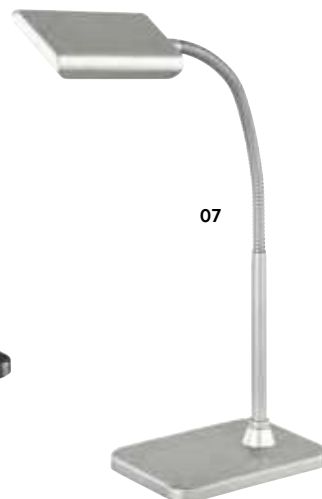

07

PICO

Tischleuchte · table lamp

02	R59019901	Kunststoff, weiß · plastic, white / ↔ 13 cm ↓ 38 cm ↗ 38 cm	incl. SMD LED, 5 W	580 lm, 3.000 K	A++			
03	R52191101	Kunststoff, weiß · plastic, white / ↔ 13 cm ↓ 33 cm ↗ 24 cm	incl. SMD LED, 3,2 W	270 lm, 3.000 K	A+			
04	R52191187	Kunststoff, titanfarbig · plastic, titan / ↔ 13 cm ↓ 33 cm ↗ 24 cm	incl. SMD LED, 3,2 W	270 lm, 3.000 K	A+			
05	R52141301	Metall, weiß · metal, white / ↔ 14 cm ↓ 28 cm ↗ 10 cm	incl. SMD LED, 3 W	260 lm, 3.000 K	A++			
06	R52141302	Metall, schwarz · metal, black / ↔ 14 cm ↓ 28 cm ↗ 10 cm	incl. SMD LED, 3 W	260 lm, 3.000 K	A++			
07	R52141387	Metall, titanfarbig · metal, titan / ↔ 14 cm ↓ 28 cm ↗ 10 cm	incl. SMD LED, 3 W	260 lm, 3.000 K	A++