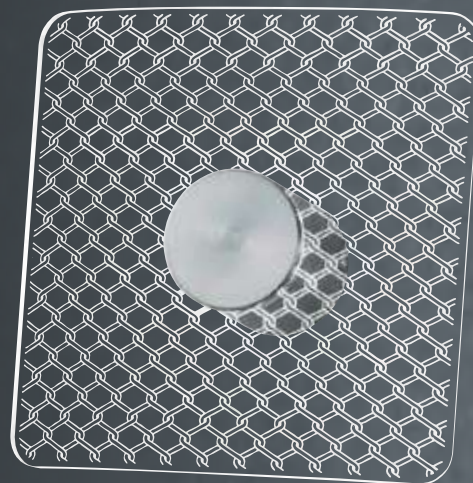

07

LOVE

Tischleuchte · table lamp · Metall, chrom · metal, chrome

- 05 R52531106 Acryl, transparent klar · acryl, transparent clear
↔ 20 x 7 cm ↑ 28,5 cm
- 06 R52511106 Acryl, transparent klar · acryl, transparent clear
↔ 20 x 7 cm ↑ 12,7 cm
- 07 R52521106 Acryl, transparent klar · acryl, transparent clear
↔ 20 x 7 cm ↑ 12,7 cm