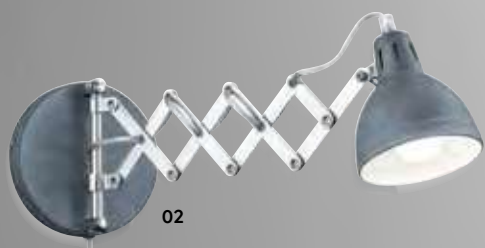

01

02

03

SCISSOR

04

05

06

Wandleuchte · wall lamp

01	R20321006	Metall, chrom · metal, chrome / Ø 15 cm ↗ 53 cm	excl. 1 x E14, max. 28 W	A+++ E	
02	R20321078	Metall, betonfarbig · metal, concrete look / Ø 15 cm ↗ 53 cm	excl. 1 x E14, max. 28 W	A+++ E	
03	R20321031	Metall, weiß matt · metal, white mat / Ø 15 cm ↗ 53 cm	excl. 1 x E14, max. 28 W	A+++ E	

Tischleuchte · table lamp

04	R50321078	Metall, betonfarbig · metal, concrete look / Ø 15,5 cm ↕ 41 cm ↗ 41 cm	excl. 1 x E14, max. 28 W	A+++ E	
05	R50321006	Metall, chrom · metal, chrome / Ø 15,5 cm ↕ 41 cm ↗ 41 cm	excl. 1 x E14, max. 28 W	A+++ E	
06	R50321031	Metall, weiß matt · metal, white mat / Ø 15,5 cm ↕ 41 cm ↗ 41 cm	excl. 1 x E14, max. 28 W	A+++ E