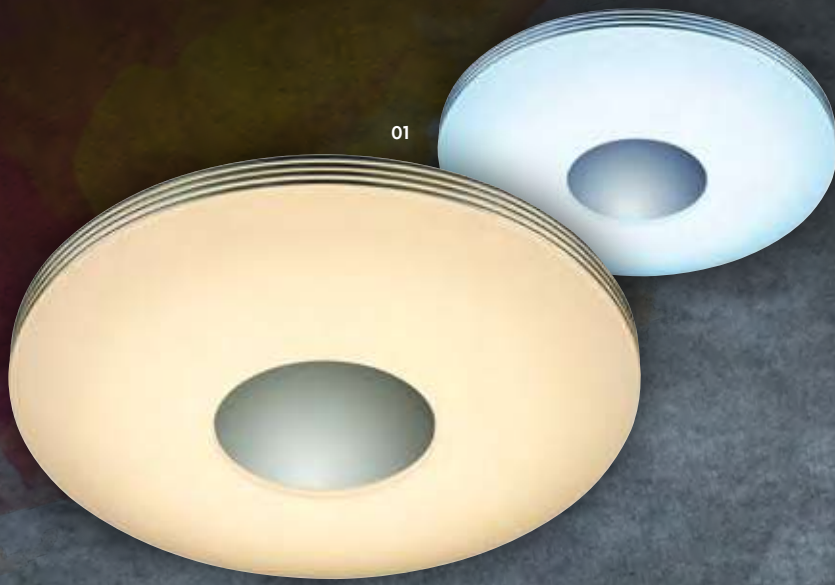

CASTOR

MIZAR

VENUS

Deckenleuchte · ceiling lamp

01 R62552506 Kunststoff, chrom, Kunststoff, weiß · plastic, chrome, plastic, white / Ø 34 cm ↑ 7 cm

incl. SMD LED, 25 W 3.000 lm, 3.000 - 6.500 K

02 R62792000 Kunststoff, transparent klar · plastic, transparent clear / Ø 34 cm ↑ 8,2 cm

incl. SMD LED, 18 W 1.800 lm, 3.000 - 5.500 K.

03 R62562506 Kunststoff, chrom, Kunststoff, weiß · plastic, chrome, plastic, white / ↔ 33 cm x 33 cm ↑ 7 cm

incl. SMD LED, 25 W 3.000 lm, 3.000 - 6.500 K