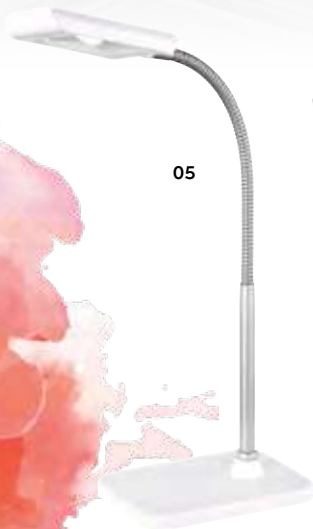

CHARGER

03

04

BERRY

05

06

07

PICO

Tischleuchte · table lamp

02	R59019901	Kunststoff, weiß · plastic, white / ↔ 13 cm ↓ 38 cm ↗ 38 cm	incl. SMD LED, 5 W	580 lm, 3.000 K	A++			
03	R52191101	Kunststoff, weiß · plastic, white / ↔ 13 cm ↓ 33 cm ↗ 24 cm	incl. SMD LED, 3,2 W	270 lm, 3.000 K	A+			
04	R52191187	Kunststoff, titanfarbig · plastic, titan / ↔ 13 cm ↓ 33 cm ↗ 24 cm	incl. SMD LED, 3,2 W	270 lm, 3.000 K	A+			
05	R52141301	Metall, weiß · metal, white / ↔ 14 cm ↓ 28 cm ↗ 10 cm	incl. SMD LED, 3 W	260 lm, 3.000 K	A++			
06	R52141302	Metall, schwarz · metal, black / ↔ 14 cm ↓ 28 cm ↗ 10 cm	incl. SMD LED, 3 W	260 lm, 3.000 K	A++			
07	R52141387	Metall, titanfarbig · metal, titan / ↔ 14 cm ↓ 28 cm ↗ 10 cm	incl. SMD LED, 3 W	260 lm, 3.000 K	A++