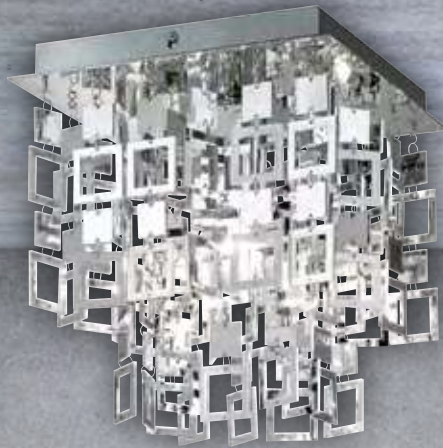

05

BLOWBALL

06

07

SPLASH

08

09

QUADRATO

Deckenleuchte · ceiling lamp · Metall, chrom · metal, chrome

05 R61903001 Acryl, weiß · acryl, white / Ø 55 cm ⇅ 30 cm

excl. 3 x E14, max. 40 W

A++...E

Pendelleuchte · pendant · Metall, chrom · metal, chrome

06 R11905001 Acryl, weiß · acryl, white / Ø 50 cm ⇅ 150 cm

excl. 5 x E14, max. 40 W

A++...E

Deckenleuchte · ceiling lamp · Metall, chrom · metal, chrome

07 R61441106 Metall, chrom · metal, chrome / ↔ 24 x 24 cm ⇅ 26 cm

excl. 1 x E27, max. 60 W

A++...E

Pendelleuchte · pendant · Metall, chrom · metal, chrome

08 R11441106 Metall, chrom · metal, chrome / ↔ 24 x 24 cm ⇅ 150 cm

excl. 1 x E27, max. 60 W

A++...E

09 R11913106 Acryl, chrom · acryl, chrome / Ø 40 cm ⇅ 150 cm

excl. 3 x G9, max. 28 W

A++...E