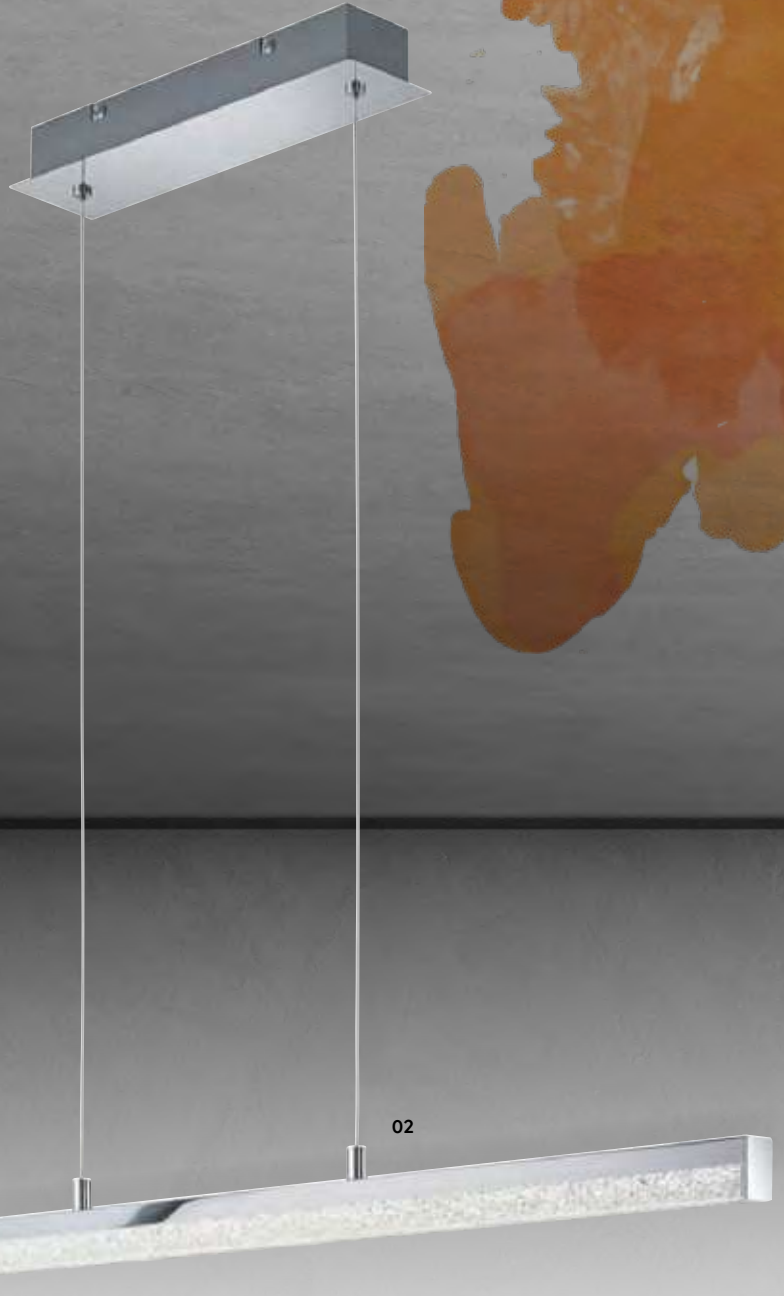

excl. 1 x E27, max. 60 W

09 R30465087 Kunststoff, silberfarbig · plastic, silver / Ø 50 cm ⇅ 150 cm

excl. 1 x E27, max. 60 W

01

02

03

SPOON

Deckenleuchte · ceiling lamp · Metall, chrom · metal, chrome

05

06

07

Deckenleuchte · ceiling lamp · Metall, chrom · metal, chrome

05 R627011506 ↔ 62 x 46,5 cm ⇅ 42 cm

incl. 5 x SMD LED, 4,5 W 5 x 400 lm, 3.000 K 

06 R62703106 ↔ 44,2 cm ⇅ 25,5 cm

incl. 1 x SMD LED, 13 W 1 x 795 lm, 3.000 K 

07 R62706106 ↔ 98 x 25 cm ⇅ 23 cm

incl. 6 x SMD LED, 4,5 W 6 x 400 lm, 3.000 K 

01

02

ALLEY

Deckenleuchte · ceiling lamp · Metall, chrom · metal, chrome

01 R62902100 Acryl, weiß · acryl, white / ↔ 60 x 11 cm ⇅ 10,5 cm