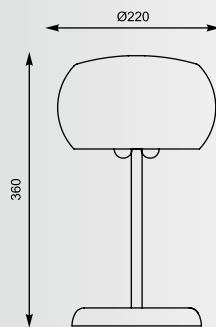

RAIN
Table
T0076-03D-F4K9
(silver)
3*G9 MAX 28W
metal chrome /
smoky glass /
crystal drops inside