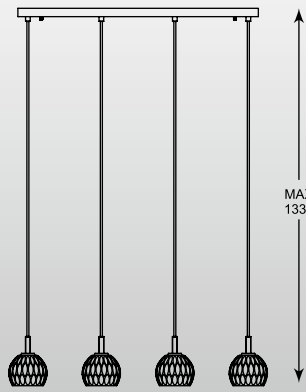

Ø120

AURELIA
Pendant
P0404-01A-F4AC
1*G9 MAX 42W
clear glass shade,
metal chrome
canopy

AURELIA
Pendant
P0404-04A-B5AC
4*G9 MAX 42W
clear glass shade,
metal chrome
canopy

Ø310

AURELIA
Pendant
P0404-04B-B5AC
4*G9 MAX 42W
clear glass shade,
metal chrome
canopy