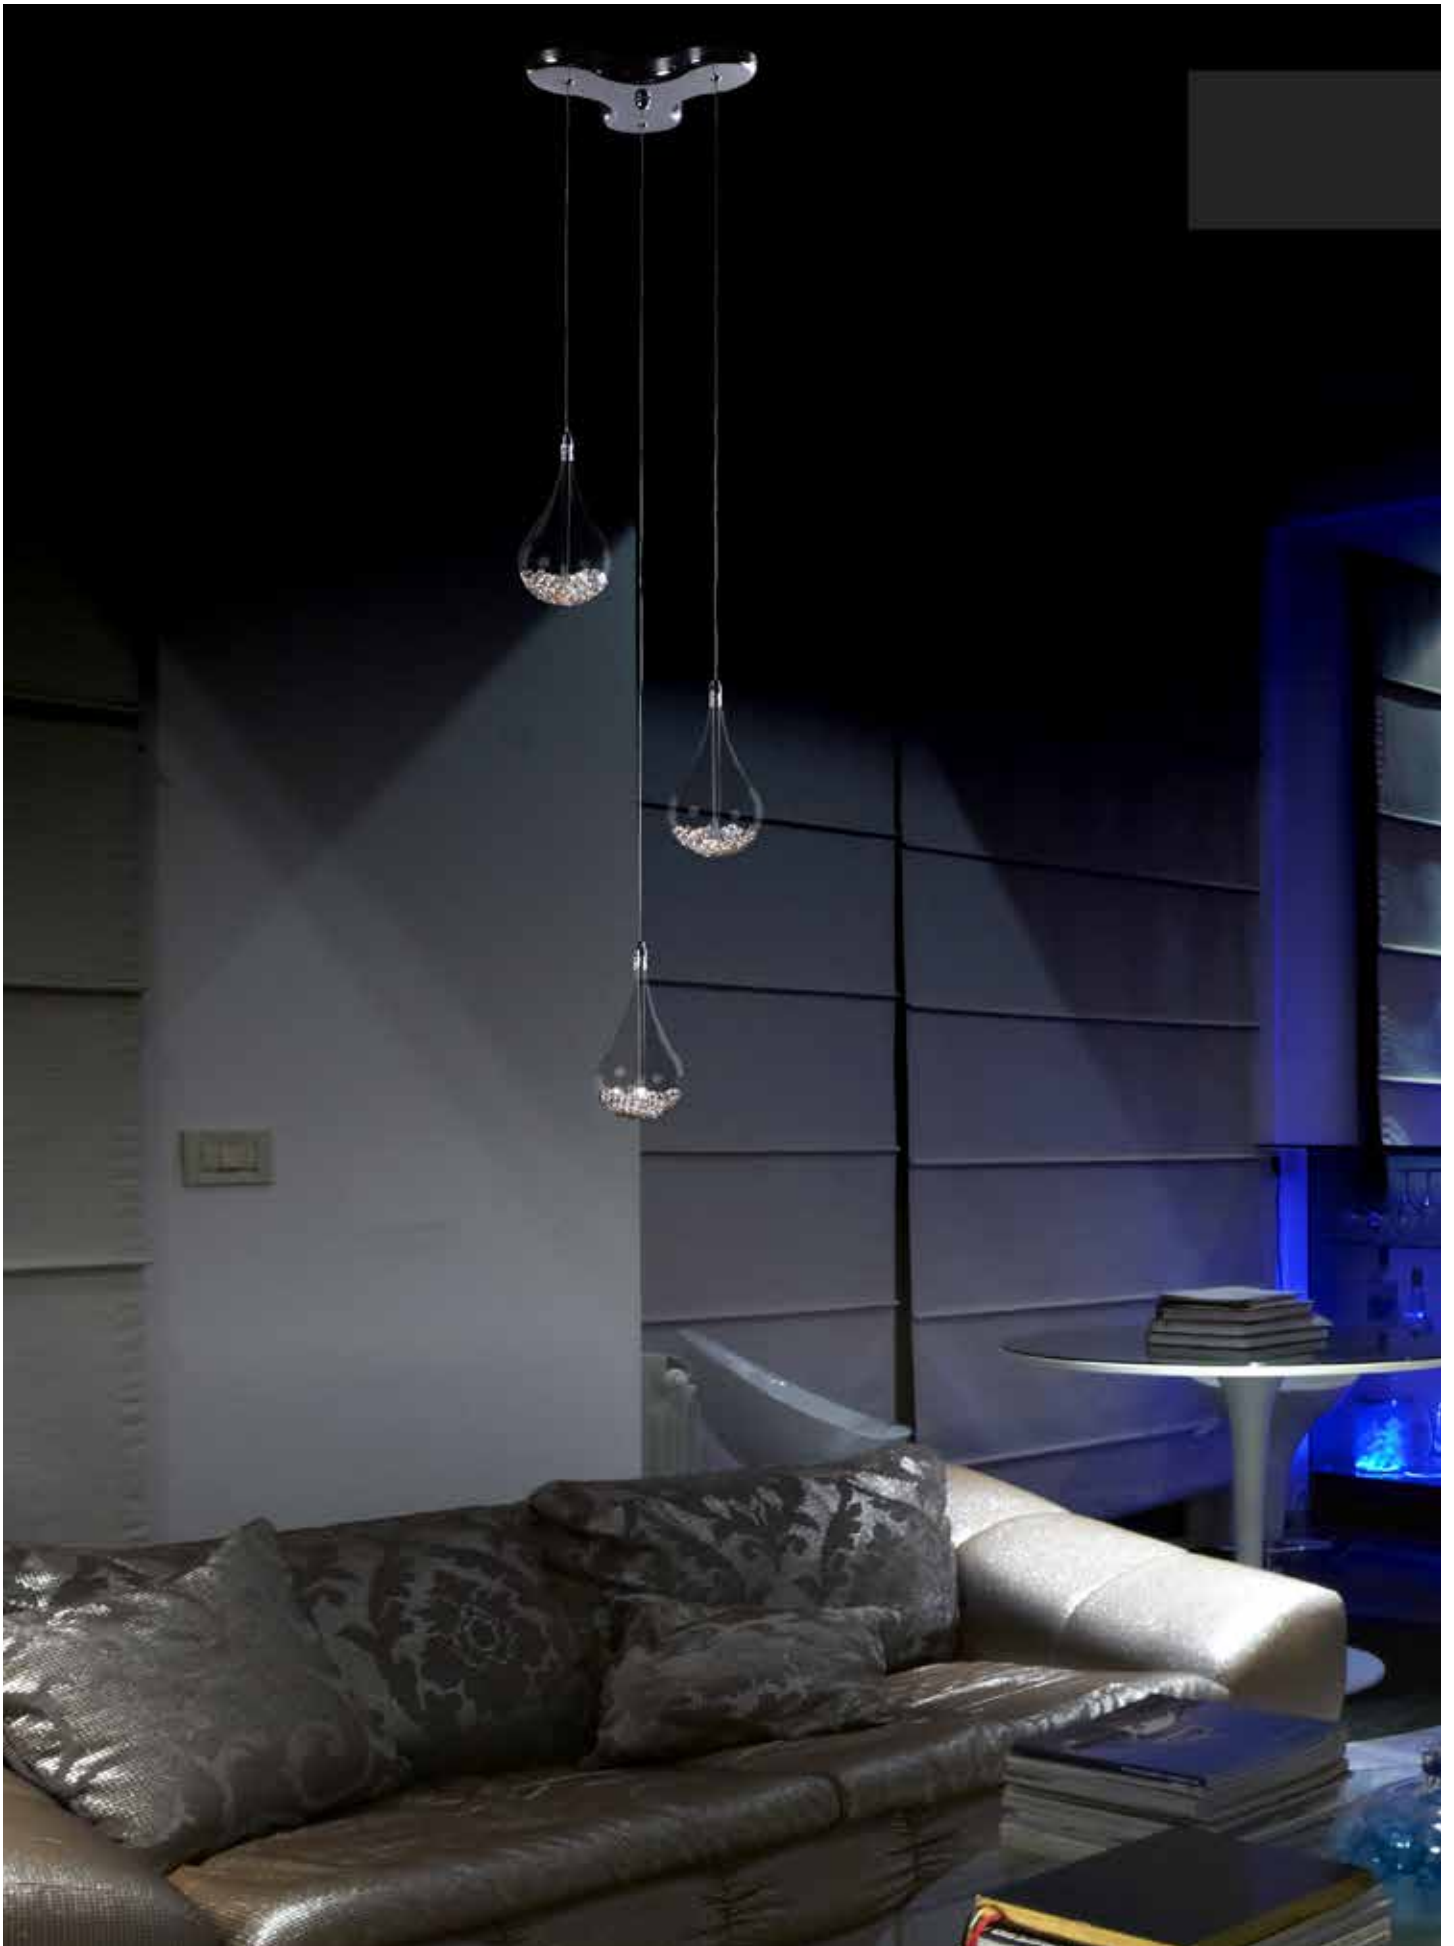

PERLE: Pendant P0226-03B-F4RK