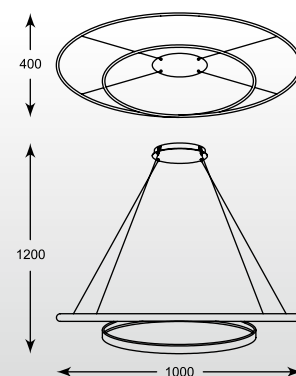

PERIA
Pendant
MP57054-A
LED 40W
(2000 LM, 3000 K)
metal chrome canopy,
chrome aluminium
body, acrylic shade

PERIA: Pendant MP82024-1A, Pendant MP57055-B, Pendant MP57054-A