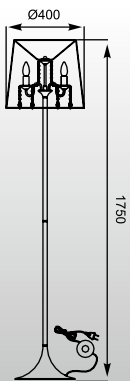

ARTEMIDA
Floor
RLL94123-4
4*E14 MAX 25W
silver
white thread shade /
metal