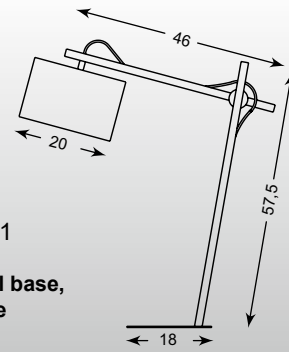

FRISCO
Table CS-N052-1
1* E14 MAX 40W
wood, white metal
base, white fabric
shade

BRANCH: Floor FL-16057-WH
FRISCO: Floor CS-FL052-1, Table CS-N052-1

HOBART

Table

1. CS-N077 (black)

2. CS-N077 (white)

1* E27 MAX 40W