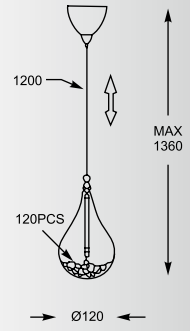

PERLE
Pendant
P0226-01A-F4RK
1*G4 35W chrome /
clear borosilicate
glass with K9
crystal