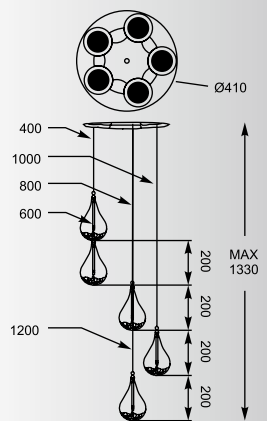

PERLE
Pendant
P0226-05B-F4RK
5*G4 35W chrome /
clear borosilicate
glass with K9
crystal