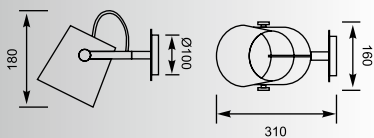

NORDICA mantra
 Table
 4922
 1*E27 MAX 23W
 plastic shade / wood

NORDICA: Pendant 4928, Table 4922, Floor 4920

NORDICA mAntra
 Pendant
 4926
 1*E27 MAX 23W
 plastic shade / wood

NORDICA mAntra
 Floor
 4920
 1*E27 MAX 23W
 plastic shade / wood