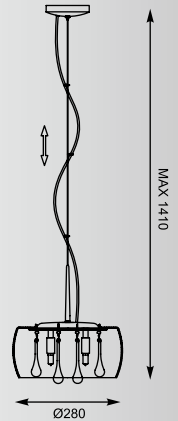

RAIN: Table T0076-03D-F4K9, Pendant P0076-01D-F4K9, Pendant P0076-03E-F4K9, Pendant P0076-05L-F4K9, Pendant P0076-06X-F4K9

ZUMALINE