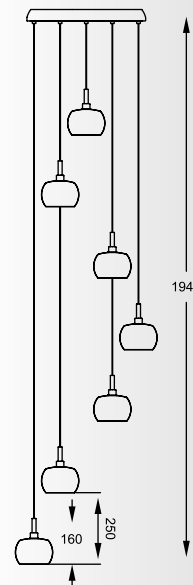

CRYSTAL
Pendant
P0076-07M-B5FZ
7*G9 / MAX 42W
glass plating /
crystal drops /
chrome

CRYSTAL: Pendant P0076-03M-B5FZ, Pendant P0076-05M-B5FZ, Pendant P0076-07M-B5FZ