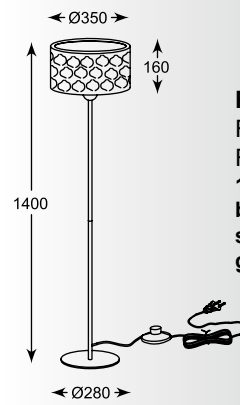

FORGE
Floor
FL-16019-GD+BK
1* E27 MAX 40W
black metal
standing base,
gold brushed shade