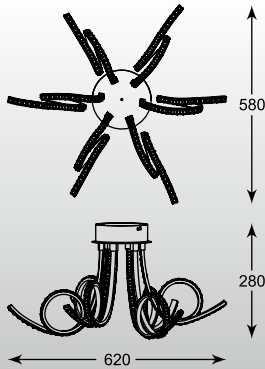

PISTA: Pendant L99833-1, Pendant L99832-1

BELLA: Ceiling PL170511-3, Pendant PL170514-2

LUMINO
Ceiling
PL99843A-6
1* 45W LED 1575LM
3000K
metal chrome canopy,
metal chrome body,
crystals

LUMINO
Ceiling
PL99843C-3
1* 29W LED 1081LM
3000K
metal chrome canopy,
metal chrome body,
crystals