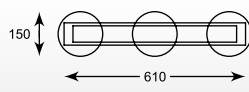

GOBLET
Pendant MD1633-3A Clear
3*E27 MAX 60W
chrome canopy,
transparent glass shade