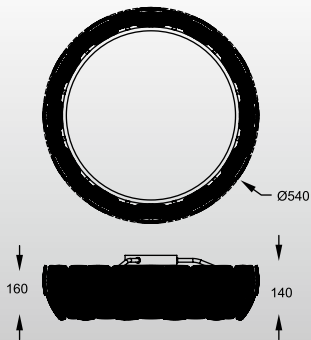

SOLE
Ceiling
C0317-06C-S8A1
6* E27 MAX 24W
white polycarbonate
plastic plates /
white metal canopy