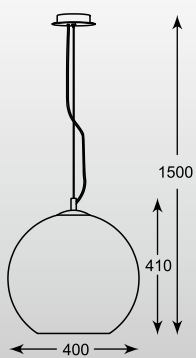

SOWETO: Pendant P0428-01A-F4FM, Pendant P0428-01B-F4AB, Pendant P0428-01B-F4FM

ZUMALINE

BERO
Pendant DC-6042B
1* E27 MAX 60W
metal chrome
canopy, white
cracked glass

BERO
Pendant DC-6042C
1* E27 MAX 60W
metal chrome
canopy, white
cracked glass