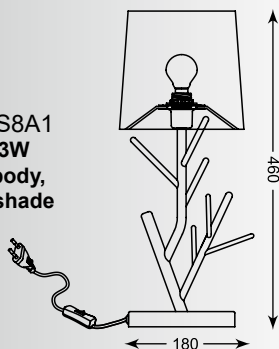

NARDO
Table
T0230-01B-S8A1
1*E27 MAX 13W
white metal body,
white fabric shade