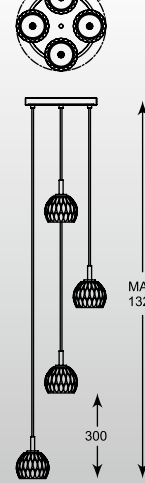

Ø120

AURELIA
Pendant
P0404-01A-F4AC
1*G9 MAX 42W
clear glass shade,
metal chrome
canopy

AURELIA
Pendant
P0404-04A-B5AC
4*G9 MAX 42W
clear glass shade,
metal chrome
canopy

Ø310

AURELIA
Pendant
P0404-04B-B5AC
4*G9 MAX 42W
clear glass shade,
metal chrome
canopy