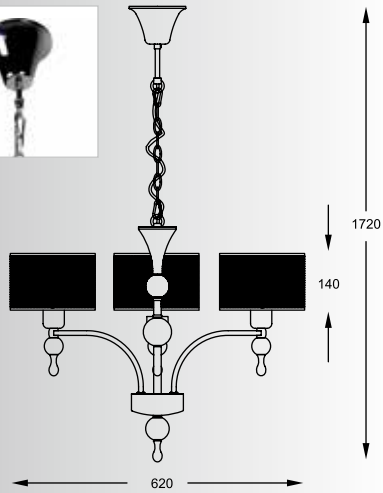

JEWELLERY
Pendant
P1550-03A-F4B3
3*E27 60W/13W
metal chrome base /
metal net shade / glass