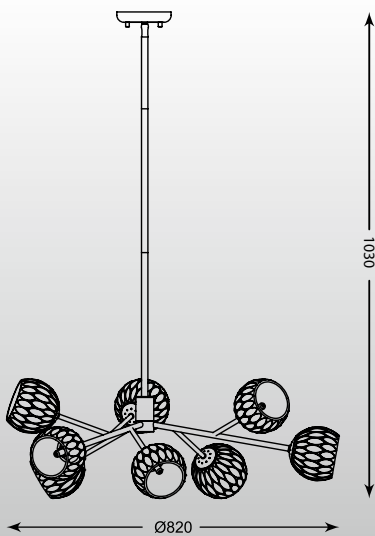

AURELIA: Pendant P0404-09F-F4AC, Ceiling C0404-04B-B5AC