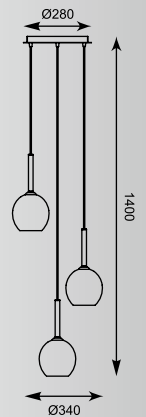

MONIC

Pendant

- 1. MD1629-1 (chrome)
- 2. MD1629-1 (copper)
- 3. MD1629-1 (white)
- 1* E14 MAX 40W
- chrome or copper
- or white glass
- with chrome canopy

MONIC

Pendant

- 1. MD1629-3A (chrome)
- 2. MD1629-3A (copper)
- 3. MD1629-3A (white)
- 3 *E14 MAX 40W
- chrome or copper
- or white glass
- with chrome canopy