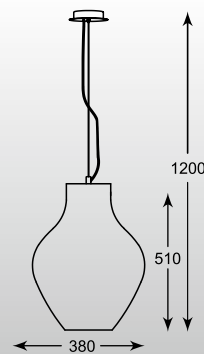

BRESSO
Pendant
OYD-10231C-SP1
1* E27 MAX 60W
metal chrome canopy,
chrome glass shade

BRESSO
Pendant
OYD-10231A-SP1
1* E27 MAX 60W
metal chrome canopy,
chrome glass shade