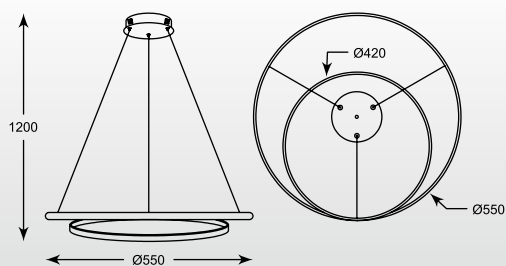

BALVI: Pendant MP57056-A

BALVI
Pendant
MP57043-2
LED 30W
1800LM 3000K
metal chrome canopy,
chrome aluminium body
with crystals inside

BALVI: Pendant MP57043-2

PERIA
Pendant
MP82024-1A
LED 36W
(2100 LM, 3000 K)
metal chrome canopy,
chrome aluminium
body, acrylic shade