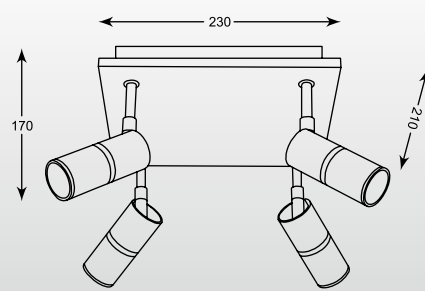

PROVO
Table CS-N096 (black)
1*E27 MAX 40W
black metal, glass, leather

PROVO: Table CS-N096 (white), Table CS-N096 (black)

STICK
Spot HSQ4781
1*LED 4W 250 LM 3000K
metal chrome body

STICK
Spot HST4782
2*LED 4W 500 LM 3000 K
metal chrome body