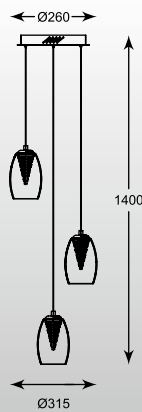

ENZO: Pendant MD1622-1 Clear, MD1622-4A Clear, MD1622-3B Clear, Wall MB1622-1 Clear