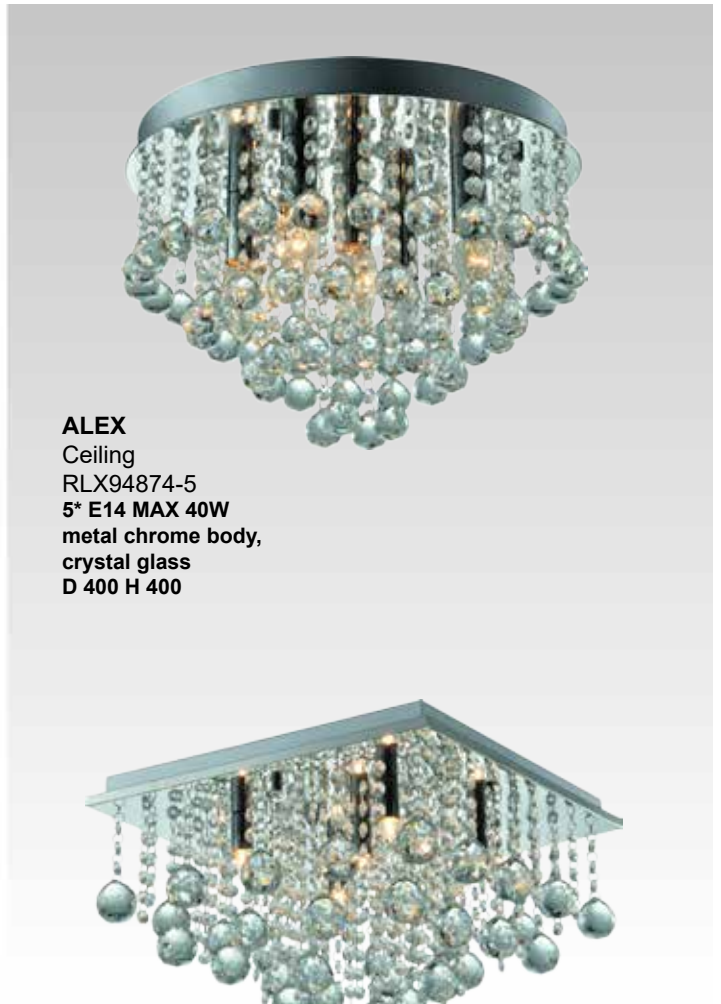

ALEX

Ceiling

1. RLX94874-5
   - 5* E14 MAX 40W
2. metal chrome body,
   crystal glass
   D 400 H 400

RANGEL

Ceiling

1. RLX92711-5
   - 5* G9 MAX 42 W
2. metal chrome body,
   crystal glass
   W 400 H 270