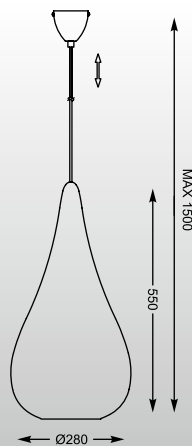

NAOMI
Wall
W1305-01S-A0AB
1* G9 MAX 42W
shiny white
glass shade

NAOMI: Wall W1305-01S-A0AB, Pendant P1305-01L-F4AB, Pendant P1305-01S-F4AB

NAOMI
Pendant
P1305-01L-F4AB
1* E27 MAX 100W
metal chrome
canopy, shiny white
glass shade