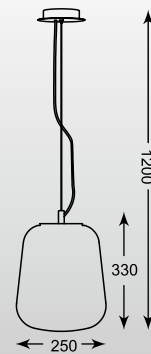

VIDRO
Pendant
OYD-10063C-SP1
1*E27 MAX 60W
smokey to clear /
chrome glass / metal

VIDRO: Pendant OYD-10063A-SP1, OYD-10063B-SP1, OYD-10063C-SP1