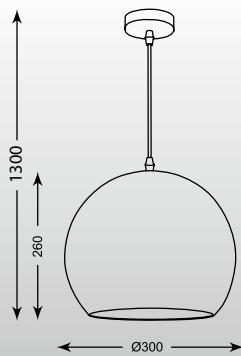

CANDLE
Wall RLB94757-1
1* E14 MAX 40W
white metal body and canopy

NOVIA
Pendant RLD94217-6A
6* E14 MAX 40W
white metal body and canopy

NOVIA
Wall RLB94217-1A
1* E14 MAX 40W
white metal body and canopy

CANDLE: Pendant RLD94757-6, RLB94757-1
NOVIA: Pendant RLD94217-6A, RLB94217-1A