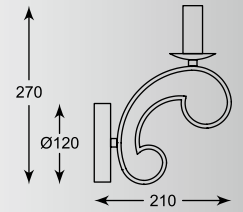

CANDLE
Wall RLB94757-1
1* E14 MAX 40W
white metal body and canopy