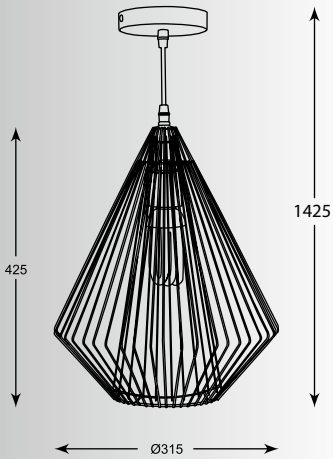

GRID
Pendant
HP1428
1*E27 MAX 40W
black metal rod
shade,
black canopy