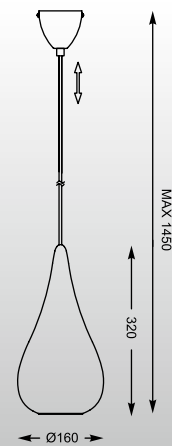

NAOMI
Pendant
P1305-01L-F4AB
1* E27 MAX 100W
metal chrome
canopy, shiny white
glass shade

NAOMI
Pendant
P1305-01S-F4AB
1* E27 MAX 60W
metal chrome
canopy, shiny white
glass shade