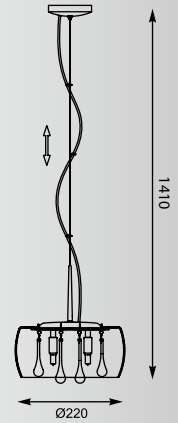

RAIN: Table T0076-03D-F4K9, Pendant P0076-01D-F4K9, Pendant P0076-03E-F4K9, Pendant P0076-05L-F4K9, Pendant P0076-06X-F4K9

ZUMALINE