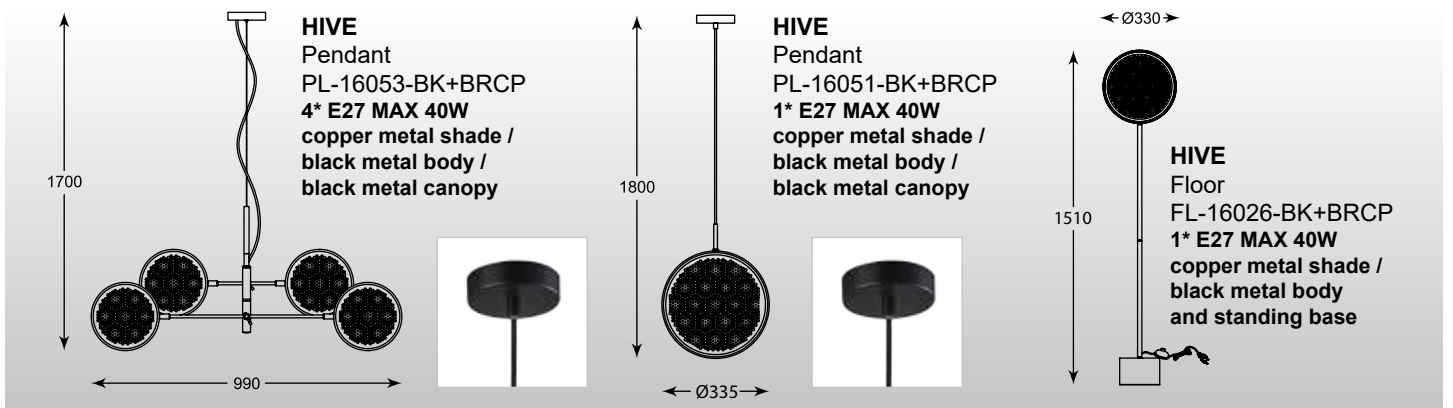

HIVE: Pendant PL-16053-BK+BRCP, PL-16051-BK+BRCP, Floor FL-16026-BK+BRCP