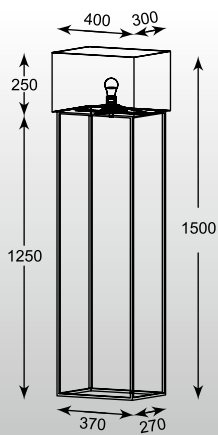

wood, white or black

metal base and shade

HOBART: Table CS-N077 (black), CS-N077 (white)

ARC
PENDANT
WL-15006-B
1* E27 MAX 40W
black metal canopy,
black metal body,
black fabric shade

ARC: PENDANT WL-15006-B