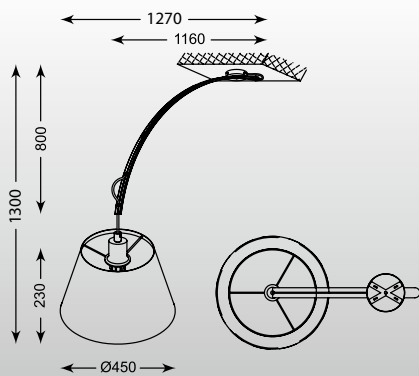

ARC
PENDANT
WL-15006-B
1* E27 MAX 40W
black metal canopy,
black metal body,
black fabric shade

ARC: PENDANT WL-15006-B