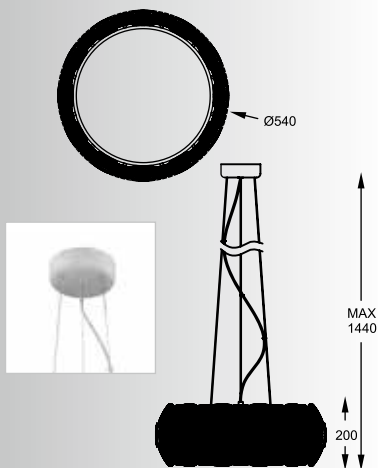

SOLE
Pendant P0317-06H-S8A1
6* E27 MAX 24W
white polycarbonate
plastic plates /
white metal canopy