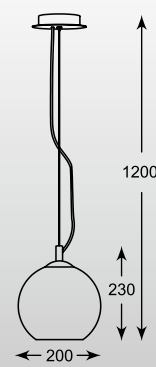

SOWETO: Pendant P0428-01A-F4FM, Pendant P0428-01B-F4AB, Pendant P0428-01B-F4FM

ZUMALINE

BERO
Pendant DC-6042B
1* E27 MAX 60W
metal chrome
canopy, white
cracked glass

BERO
Pendant DC-6042C
1* E27 MAX 60W
metal chrome
canopy, white
cracked glass