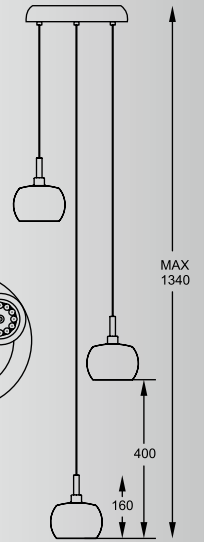

CRYSTAL
Pendant
P0076-03M-B5FZ
3*G9 / MAX 42 W
glass plating / crystal
drops / chrome

CRYSTAL
Pendant
P0076-05M-B5FZ
5*G9 / MAX 42 W
glass plating /
crystal drops / chrome

CRYSTAL
Pendant
P0076-07M-B5FZ
7*G9 / MAX 42W
glass plating /
crystal drops /
chrome