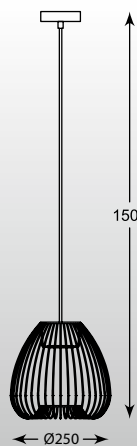

1500

CAGE
Pendant
PL-15008-BK
1* E27 MAX 40W
black metal canopy,
black metal wire shade