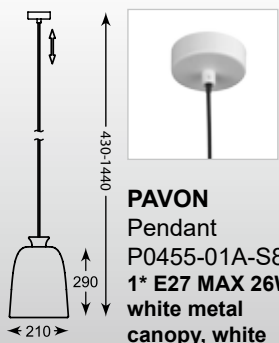

PAVON
Pendant
P0455-01A-S8RX
1* E27 MAX 26W
white metal
canopy, white
shade with gold
on top