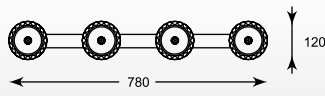

Ø120

AURELIA
Pendant
P0404-01A-F4AC
1*G9 MAX 42W
clear glass shade,
metal chrome
canopy

AURELIA
Pendant
P0404-04A-B5AC
4*G9 MAX 42W
clear glass shade,
metal chrome
canopy

Ø310

AURELIA
Pendant
P0404-04B-B5AC
4*G9 MAX 42W
clear glass shade,
metal chrome
canopy