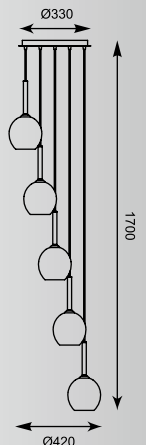

PERLE: Pendant P0226-04H-B5RK, Wall W0226-01A-F4RK

VERO
Pendant
MD1621-1 copper
1*E27 MAX 60W
copper glass
with copper canopy

VERO
Pendant
MD1621-1 chrome
1*E27 MAX 60W
chrome glass
with chrome canopy

VERO: Pendant MD1621-1 copper, Pendant MD1621-1 chrome

MONIC

Pendant

- 1. MD1629-1 (chrome)
- 2. MD1629-1 (copper)
- 3. MD1629-1 (white)
- 1* E14 MAX 40W
- chrome or copper
- or white glass
- with chrome canopy

MONIC

Pendant

- 1. MD1629-3A (chrome)
- 2. MD1629-3A (copper)
- 3. MD1629-3A (white)
- 3 *E14 MAX 40W
- chrome or copper
- or white glass
- with chrome canopy

MONIC

Pendant

- 1. MD1629-3B (chrome)
- 2. MD1629-3B (copper)
- 3 *E14 MAX 40W
- chrome or copper glass
- with chrome canopy

MONIC

Pendant

- 1. MD1629-5B (chrome)
- 2. MD1629-5B (copper)
- Chrome
- 5 *E14 MAX 40W
- chrome or copper glass
- with chrome canopy