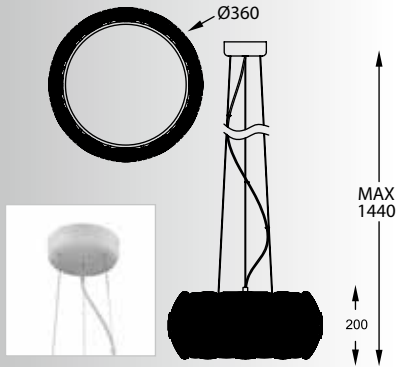

SOLE
Pendant P0317-03H-S8A1
3* E27 MAX 24W
white polycarbonate
plastic plates /
white metal canopy