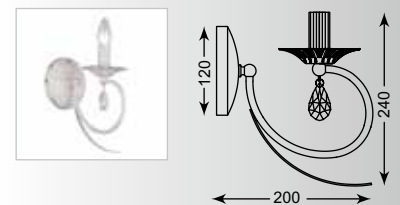

NOVIA
Wall RLB94217-1A
1* E14 MAX 40W
white metal body and canopy