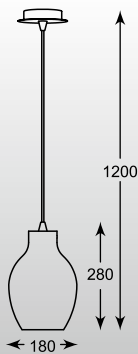

BRESSO: Pendant OYD-10231B-SP1, OYD-10231C-SP1, OYD-10231A-SP1

BRESSO
Pendant
OYD-10231C-SP1
1* E27 MAX 60W
metal chrome canopy,
chrome glass shade