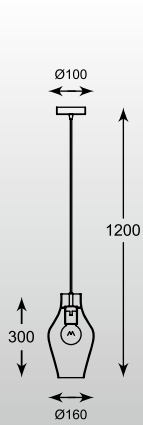

GOBLET: Pendant MD1633-1 Clear, MD1633-3A Clear