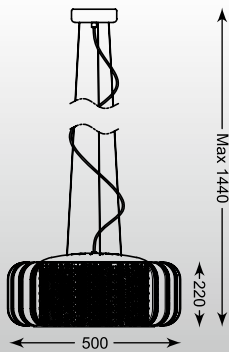

KANO: Pendant P0444-06C-F4QL, Ceiling C0444-06C-B5QL

ZUMALINE