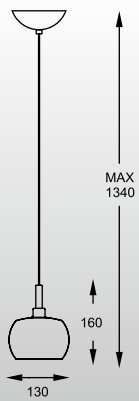

CRYSTAL
Pendant
P0076-01A-F4FZ
1*G9 / MAX 42 W
glass plating/ crystal
drops /chrome