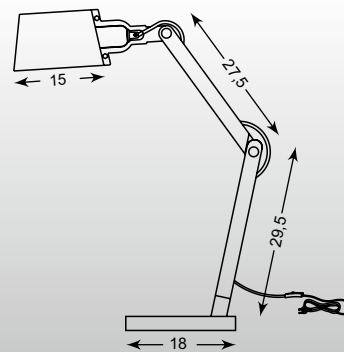

HOBART

Table

1. CS-N077 (black)

2. CS-N077 (white)

1* E27 MAX 40W

wood, white or black

metal base and shade