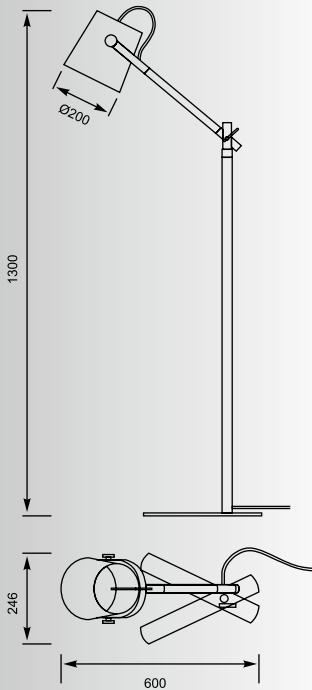

NORDICA mAntra
Floor
4920
1*E27 MAX 23W
plastic shade / wood