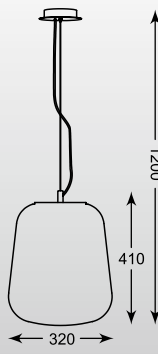

MOON
Pendant
OYD-10381C-SP1
1* E27 MAX 60W
metal chrome
canopy, chrome
glass shade

MOON: Pendant OYD-10381A-SP1, OYD-10381B-SP1, OYD-10381C-SP1

ZUMALINE

VIDRO
Pendant
OYD-10063A-SP1
1*E27 MAX 60W
smokey to clear /
chrome glass / metal