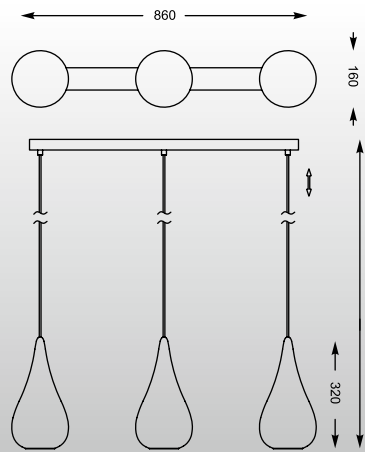

NAOMI: Pendant P1305-03R-B5AB, Pendant P1305-03S-B5AB