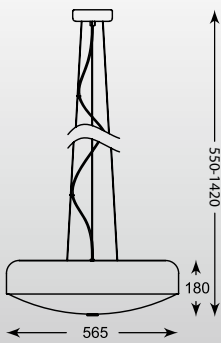

PINAR: Pendant P0296-07G-S8S8, Ceiling C0296-07G-A0S8