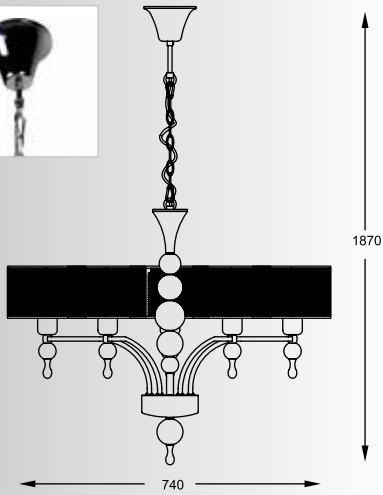

RIANO: Pendant P0454-08D-SDAC, Wall W0454-02D-SDAC

RIANO
Pendant
P0454-08D-SDAC
8*E27 MAX 33W
gold / black / clear
metal / glass

RIANO
Wall
W0454-02D-SDAC
2*E27 MAX 33W
gold / black / clear
metal / glass