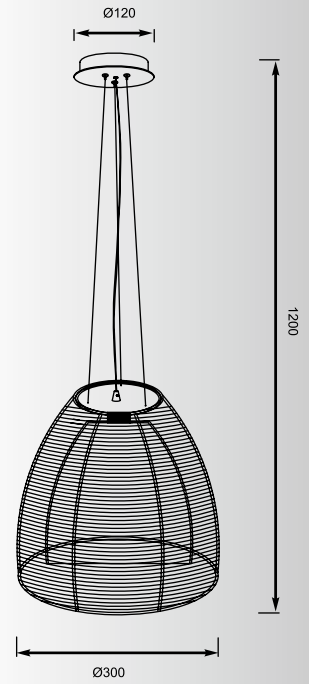

PICO

Pendant

1. MD9023-1L (black)

2. MD9023-1L (silver)

1*E27 60W

black or silver/aluminium

wire shade opal glass inside

ZUMALINE