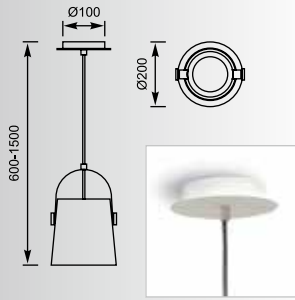

NORDICA mAntra
Pendant
4926
1*E27 MAX 23W
plastic shade / wood