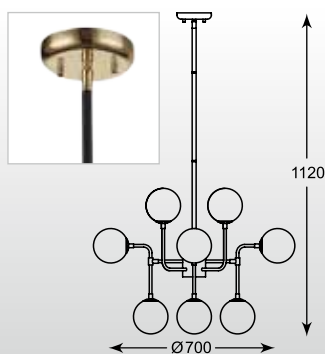

CHANDELIER: Ceiling MC2070-5BL, Wall MB2070-1BL

CANDEL
Pendant HP1811-12
12*E27 MAX 40W
metal chrome body

CANDEL: Pendant HP1811-12

RIANO
Pendant P0454-08C-SDGF
8*G9 MAX 33W
gold / black / clear / opal
metal / glass