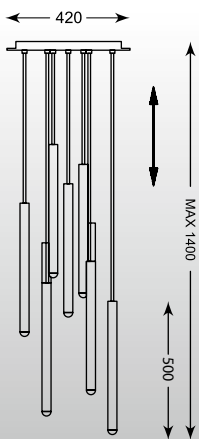

LOYA: Pendant P0461-09C-B5SC, P0461-09C-B5SB