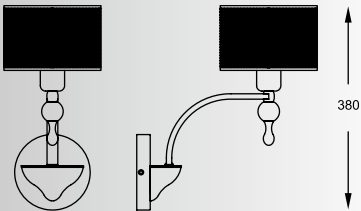

JEWELLERY
Wall
W1550-01A-F4B3
1*E27 60W/13W
metal chrome base /
metal net shade / glass