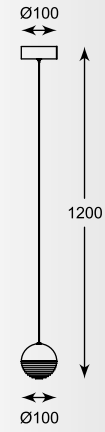

DORIS
Pendant MD1703-1
1* 5W LED
470 LM 3000 K
metal chrome canopy
and shade, shade PC