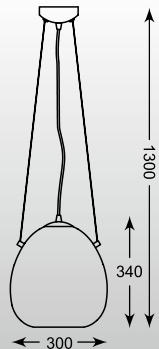

MOON
Pendant
OYD-10381B-SP1
1* E27 MAX 60W
metal chrome
canopy, chrome
glass shade