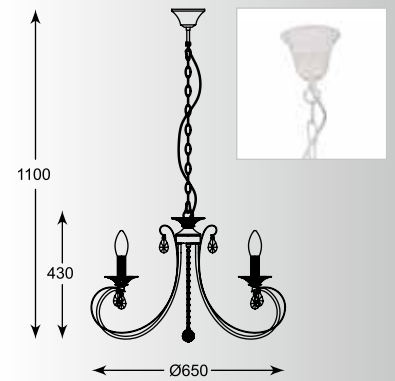

CANDLE
Wall RLB94757-1
1* E14 MAX 40W
white metal body and canopy

NOVIA
Pendant RLD94217-6A
6* E14 MAX 40W
white metal body and canopy

NOVIA
Wall RLB94217-1A
1* E14 MAX 40W
white metal body and canopy

CANDLE: Pendant RLD94757-6, RLB94757-1
NOVIA: Pendant RLD94217-6A, RLB94217-1A