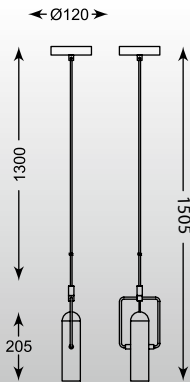

POLA: Pendant PL-151108-BK+BRCP, Wall WL-15012-BK+BRCP, Floor FL-15032-BK+BRCP