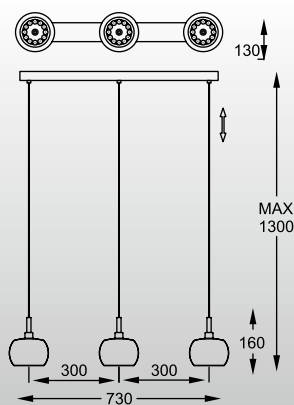

CRYSTAL
Pendant
P0076-03N-B5FZ
3*G9 / MAX 42 W
glass plating/ crystal
drops /chrome