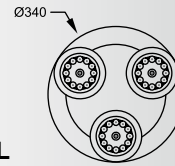

CRYSTAL
Pendant
P0076-03M-B5FZ
3*G9 / MAX 42 W
glass plating / crystal
drops / chrome