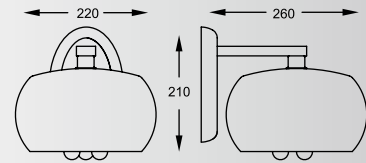

RAIN

Wall

1. W0076-01D-F4K9
(silver)

1* G9 MAX 42W
metal chrome /
smoky glass /
crystal drops inside