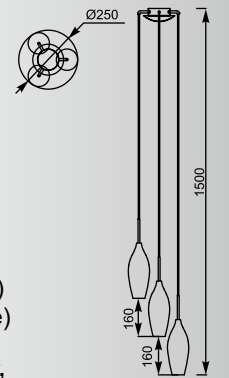

CHAMPAGNE

Pendant

MD2101-1S (silver)

MD2101-1W (white)

1*E14 40W

metal chrome canopy,
 white or chrome glass shade

CHAMPAGNE

Pendant