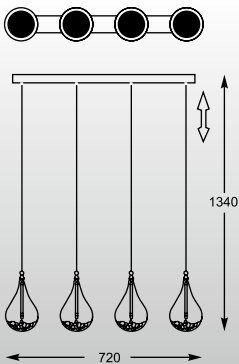

PERLE: Pendant P0226-04H-B5RK, Wall W0226-01A-F4RK