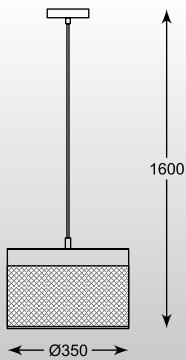

GRID: Pendant PL-16014-BRGD