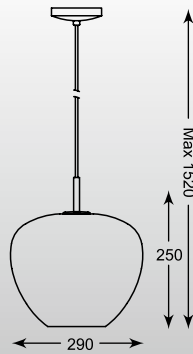

MINAS
Pendant
P1401-01S-F4AC
1* E27 MAX 26W
metal chrome canopy,
transparent glass shade

MINAS
Pendant
P1401-01S-F4K9
1* E27 MAX 26W
metal chrome canopy,
smoky silver rain glass shade