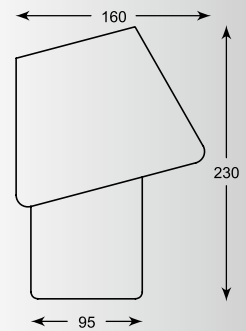

PINAR: Pendant P0296-07G-S8S8, Ceiling C0296-07G-A0S8

CANAS
Table T1328-02S-F7AA
2* G9 MAX 42W
gold metal body,
matt opal glass

IPIS
Table T1528-01S-A0AA
1* 27 MAX 26W
white opal glass
and metal

CANAS: Table T1328-02S-F7AA
IPIS: Table T1528-01S-A0AA