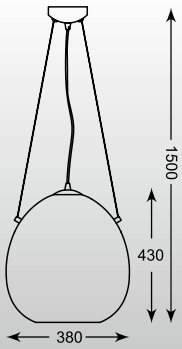

MOON: Pendant OYD-10381A-SP1, OYD-10381B-SP1, OYD-10381C-SP1

ZUMALINE