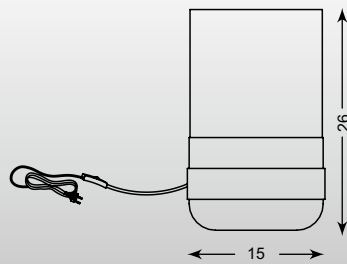

1* E27 MAX 40W

red copper metal body

AMADO: 1. Floor SL556-CH, 2. Floor SL556-CO

LAREDO: Pendant CS-PD091, Floor CS-FL077, Table CS-D077

PROVO
Table CS-N096 (white)
1*E27 MAX 40W
white metal, glass, leather