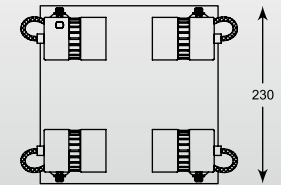

SICA
Spot CK99892-4
4*GU10 MAX 40W
chrome, black metal

SICA: Spot CK99892-1, Spot CK99892-2, Spot CK99892-4