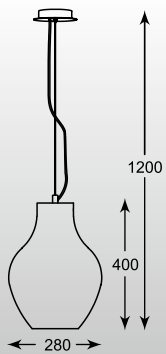

BRESSO: Pendant OYD-10231B-SP1, OYD-10231C-SP1, OYD-10231A-SP1

BRESSO
Pendant
OYD-10231B-SP1
1* E27 MAX 60W
metal chrome canopy,
chrome glass shade