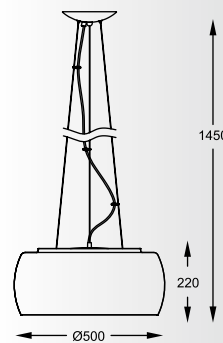

CRYSTAL: Pendant P0076-03S-F4FZ, Pendant P0076-03R-F4FZ, Table T0076-03E-F4FZ

CRISTAL
Pendant
P0076-03E-F4FZ
3*G9 42W MAX
clear glass plating /
clear crystal drops /
chrome

CRISTAL
Pendant
P0076-05L-F4FZ
5*G9 42W MAX
clear glass plating /
clear crystal drops /
chrome