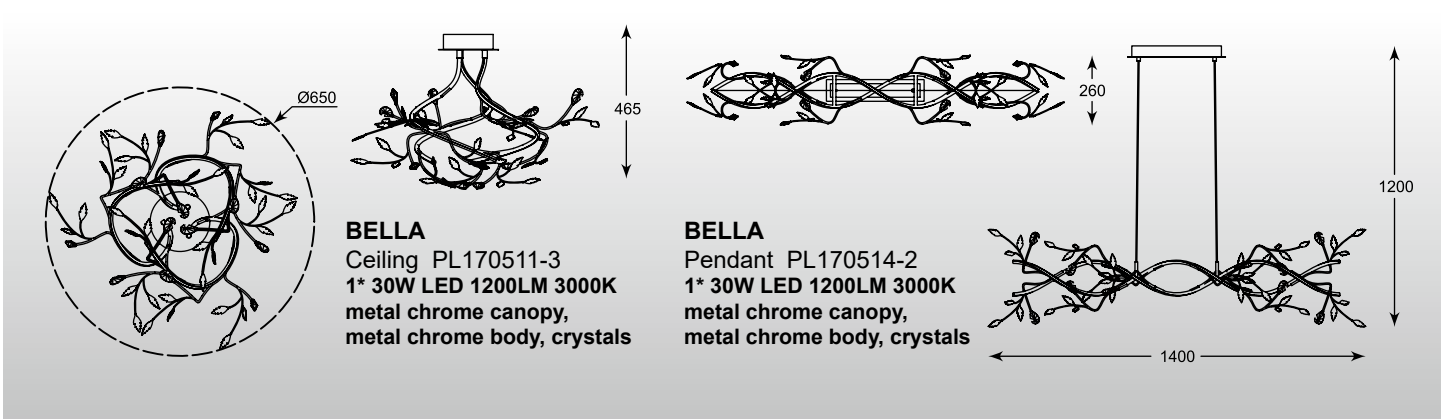

PISTA: Pendant L99833-1, Pendant L99832-1

BELLA: Ceiling PL170511-3, Pendant PL170514-2

LUMINO
Ceiling
PL99843A-6
1* 45W LED 1575LM
3000K
metal chrome canopy,
metal chrome body,
crystals

LUMINO
Ceiling
PL99843C-3
1* 29W LED 1081LM
3000K
metal chrome canopy,
metal chrome body,
crystals