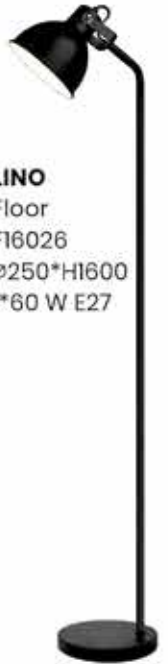

Pendant
P15079-D22
ø220*H1200
1*60 W E27

**JOSE**

Table
P15079-1T
D480*W180*H620
1*60 W E27

**LINO**

Floor
F16026
ø250*H1600
1*60 W E27

**LINO**

Table
F16026-1T
ø160*H480
1*60 W E27

**NANCY**