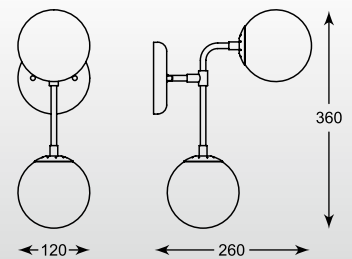

RIANO
Wall W0454-02A-SDAA
2* G9 MAX 33W
gold / black / opal
metal / glass

RIANO: Pendant P0454-08C-SDGF, P0454-12C-SDGF, Wall W0454-02A-SDAA