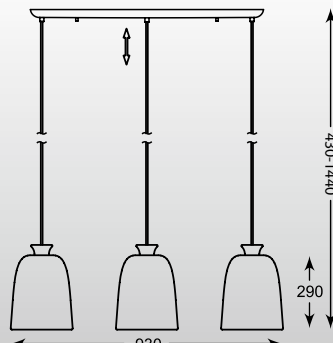

PAVON
Pendant
P0455-03B-S8RX
3* E27 MAX 26W
white metal
canopy, white
shade with gold
on top