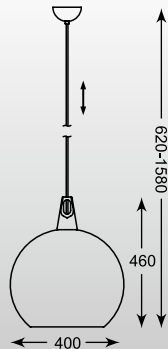

BELEN
Pendant
P1074-01L-L4AB
1*E27 MAX 26W
gold bronze / glossy white
metal / glass

BELEN: Pendant P1074-01L-L4AB

VINTO
Pendant
P1312-01C-F4AA
1*E27 MAX 26W
opal glass / metal
chrome canopy

SOWETO
Pendant
P0428-01A-F4FM
1*E27 MAX 26W
metal chrome
canopy, white
glass shade
with rain pattern