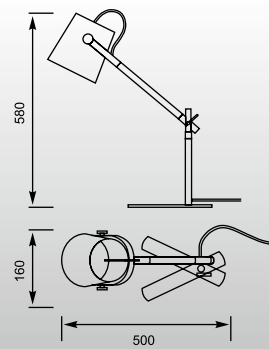

CESARE

Table
 RLT94350-3B (black)
 3* E14 MAX 40W
 black stripes textil
 shade with crystals inside,
 chrome body

CESARE: Floor RLL94350-5A, Floor RLL94350-5B, Table RLT94350-3A, Table RLT94350-3B

NORDICA mantra
 Pendant
 4928
 1*E27 MAX 23W
 plastic shade / wood