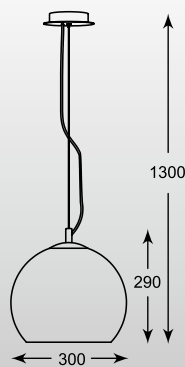

SOWETO: Pendant P0428-01A-F4FM, Pendant P0428-01B-F4AB, Pendant P0428-01B-F4FM

ZUMALINE

BERO
Pendant DC-6042B
1* E27 MAX 60W
metal chrome
canopy, white
cracked glass

BERO
Pendant DC-6042C
1* E27 MAX 60W
metal chrome
canopy, white
cracked glass