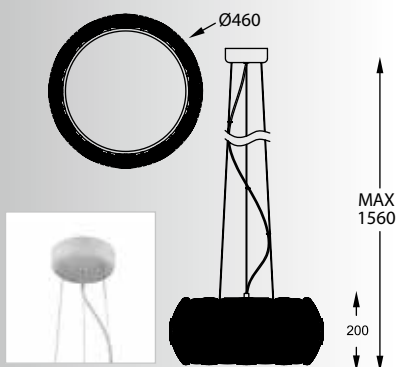

SOLE
Pendant P0317-05H-S8A1
5* E27 MAX 24W
white polycarbonate
plastic plates /
white metal canopy