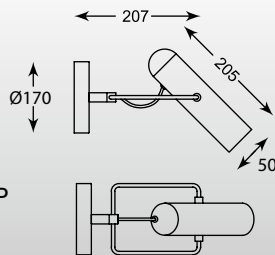

MESH
Pendant
PL-13140-CP
1* E27 MAX 60W
copper metal shade,
black metal canopy

MESH: Pendant PL-13102-GD, PL-13140-CP

HIVE: Pendant PL-16053-BK+BRCP, PL-16051-BK+BRCP, Floor FL-16026-BK+BRCP

POLA
Pendant
PL-151108-BK+BRCP
1* GU10 MAX 5W
copper metal shade /
black metal body /
black canopy