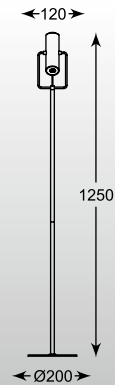

POLA
Wall
WL-15012-BK+BRCP
1* GU10 MAX 5W
copper metal shade /
black metal body /
black canopy

POLA
Floor
FL-15032-BK+BRCP
1* GU10 MAX 5W
copper metal shade /
black metal body
and standing base

POLA: Pendant PL-151108-BK+BRCP, Wall WL-15012-BK+BRCP, Floor FL-15032-BK+BRCP