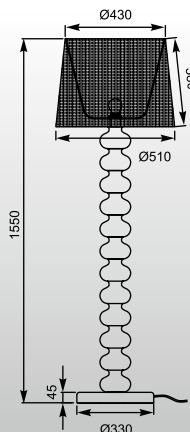

1. **DECO**
   Floor
1. TS-060216F-CHWH
    (white shade)
    1* E27 MAX 60W
    metal chrome body,
    white stripes textil shade
  2. TS-060216F
    (black shade)
    1* E27 MAX 60W
    metal chrome body,
    black stripes textil shade