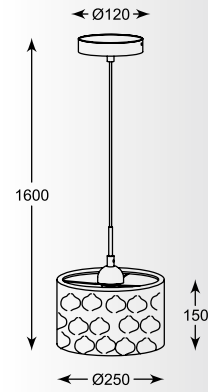

FORGE: Pendant PL-16035-GD+BK, PL-16036-GD+BK, Floor FL-16019-GD+BK, Table TL-16036-GD+BK