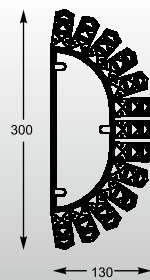

ANTARCTICA: Pendant P0109-04A-F4AC, Wall W0174-02S-F4AC

ANTARCTICA
Wall
W0174-02S-F4AC
2*G9 42W MAX
K9 clear crystal /
metal chrome