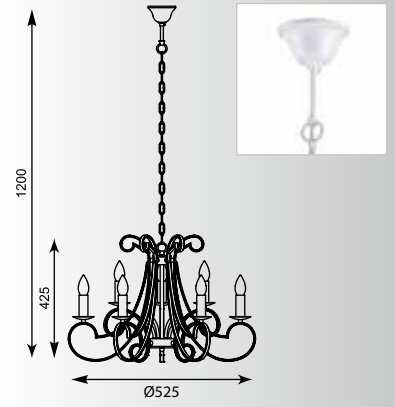

CANDLE
Pendant RLD94757-6
6*E14 MAX 40W
white metal body and canopy