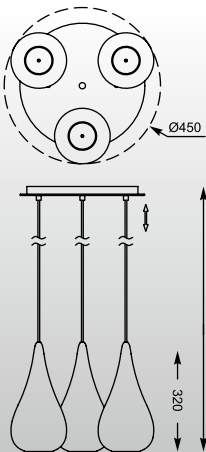

NAOMI: Pendant P1305-03R-B5AB, Pendant P1305-03S-B5AB