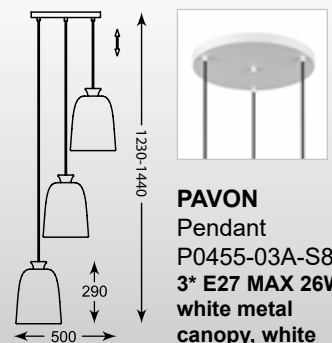

PAVON
Pendant
P0455-03A-S8RX
3* E27 MAX 26W
white metal
canopy, white
shade with gold
on top

PAVON: Pendant P0455-01A-S8RX, P0455-03B-S8RX, Pendant P0455-03A-S8RX