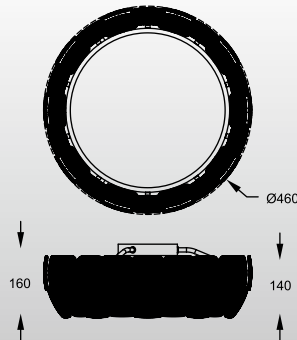

SOLE
Ceiling
C0317-04C-S8A1
4* E27 MAX 24W
white polycarbonate
plastic plates /
white metal canopy