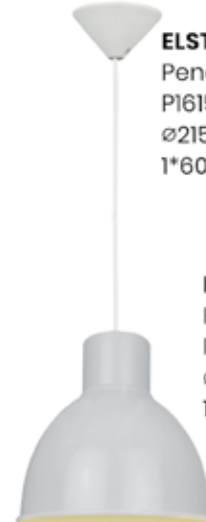

HORTA
Pendant
P14030C-5
ø470*H1080
5*60 W E27

ELSTRA
Pendant
P16151-BK
ø215*H1200
1*60 W E27

ELSTRA
Pendant
P16151WH
ø215*H1200
1*60 W E27