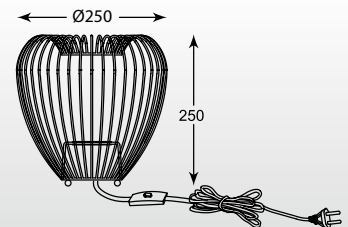

CAGE
Table
TL-15012-BK
1* E27 MAX 40W
black metal canopy,
black metal wire shade

CAGE: Pendant PL-15005-BK, PL-15008-BK, Table TL-15012-BK

ZUMALINE