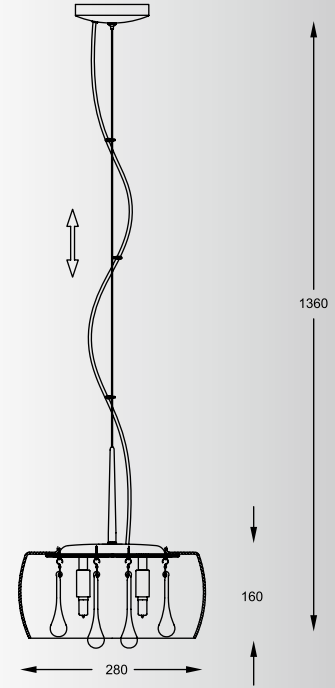

CRISTAL
Pendant
P0076-03E-F4FZ
3*G9 42W MAX
clear glass plating /
clear crystal drops /
chrome