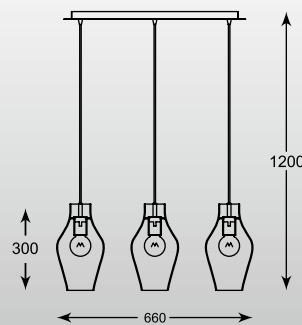

GOBLET
Pendant MD1633-3A Clear
3*E27 MAX 60W
chrome canopy,
transparent glass shade