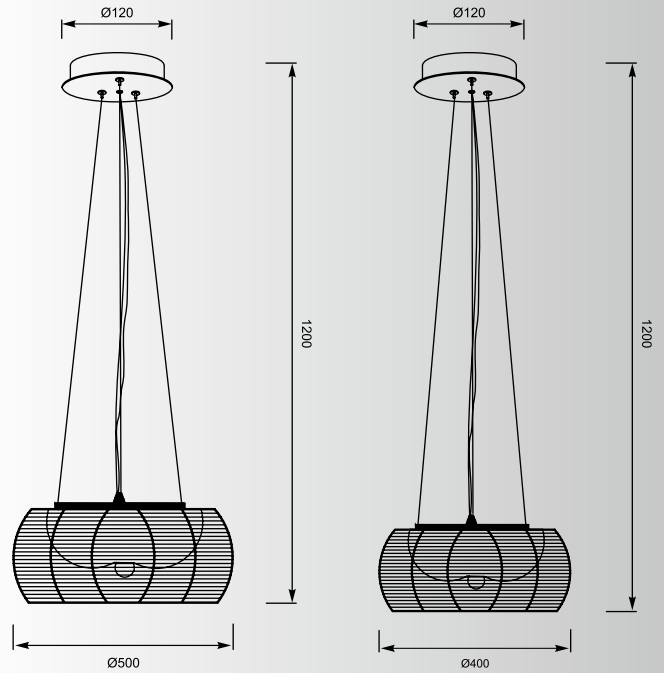

TANGO

Pendant

1. MD1104-2L (silver)
2. MD1104-2L (black)
- **2*E27 MAX 60W**
- **black or silver aluminum wire shade / opal glass inside**

TANGO

Pendant

1. MD1104-2 (silver)
2. MD1104-2 (black)
- **2*E27 60W**
- **black or silver aluminum wire shade / opal glass inside**