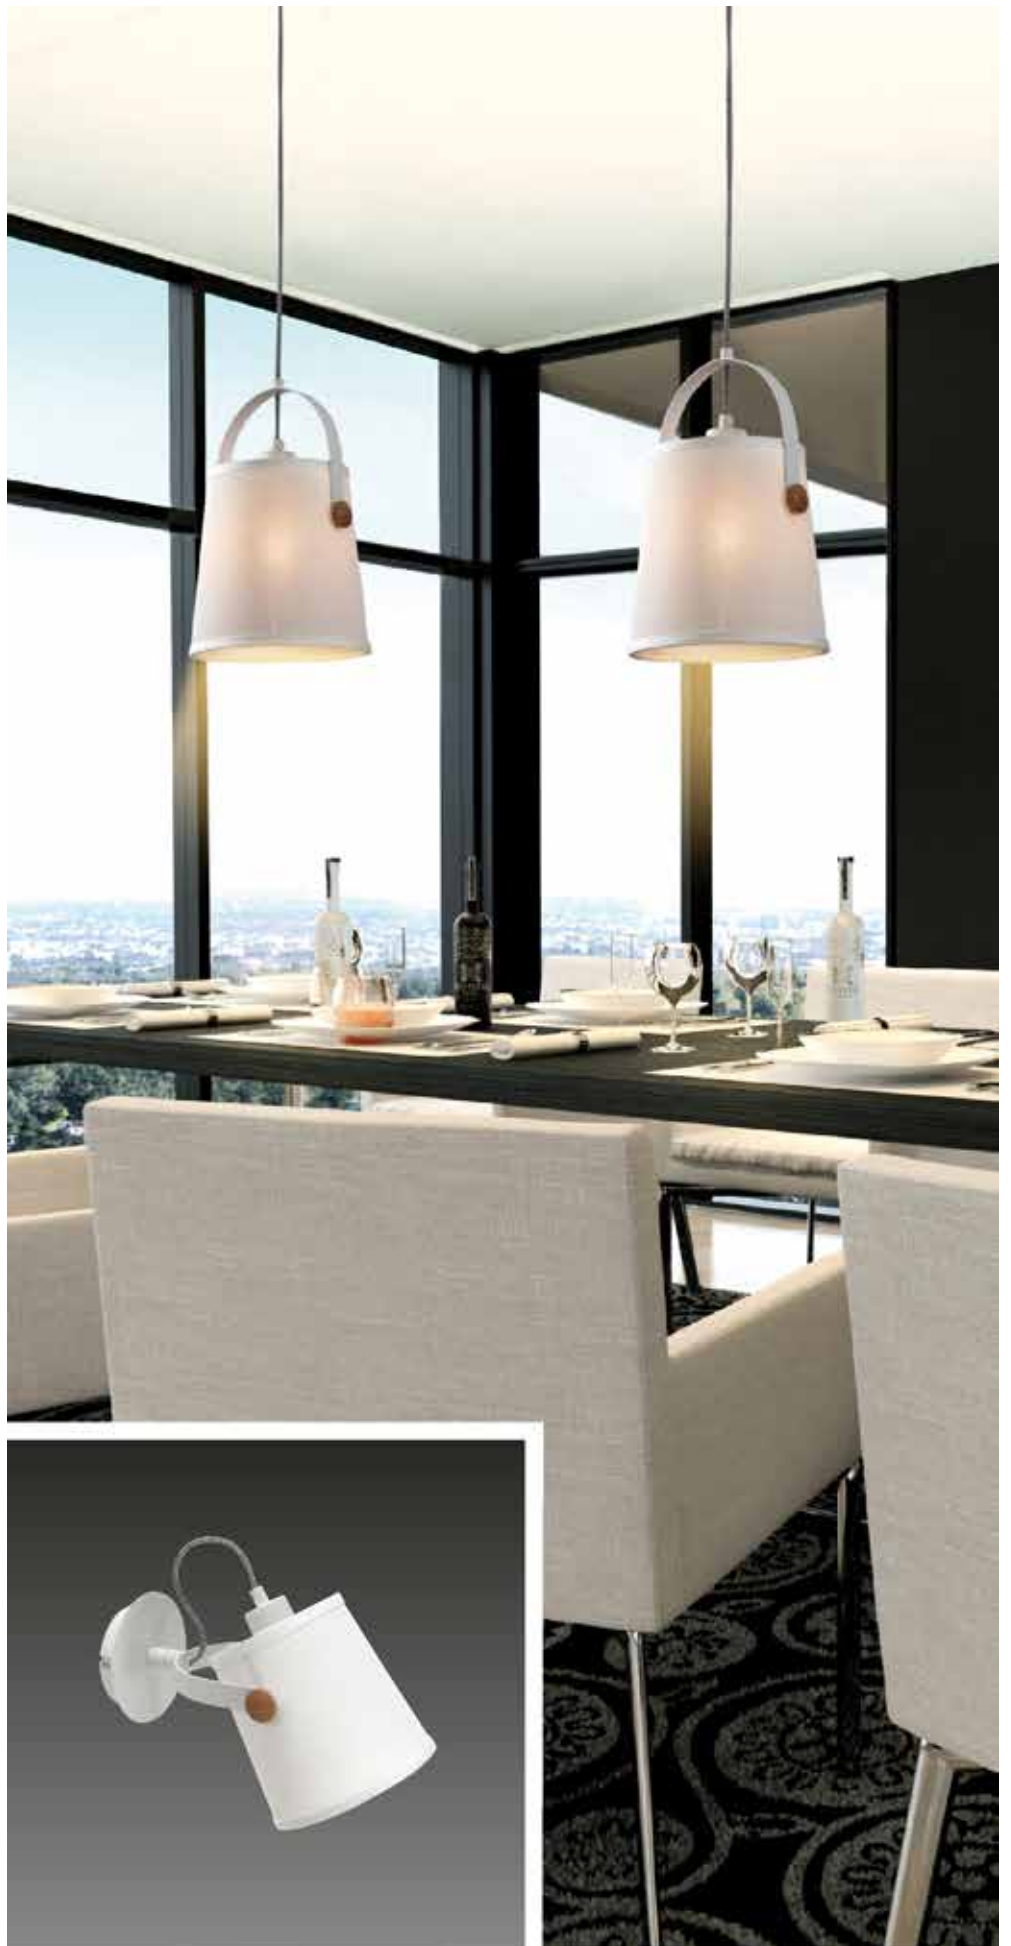

NORDICA: Pendant 4926, Floor 4920, Wall 4924