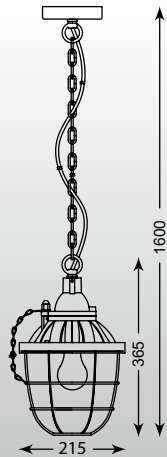

INDUSTRIAL
Pendant
4. PL-16080-BK
5. PL-16080-WH
1* E27 MAX 40W
black metal canopy and base
or white metal canopy and base

WICKLE: Pendant PL-15102-CH, PL-15102-GD, PPL-15102-BK
INDUSTRIAL: Pendant PL-16080-BK, PL-16080-WH