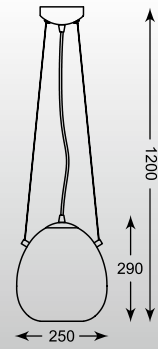

MOON
Pendant
OYD-10381C-SP1
1* E27 MAX 60W
metal chrome
canopy, chrome
glass shade

MOON: Pendant OYD-10381A-SP1, OYD-10381B-SP1, OYD-10381C-SP1

ZUMALINE