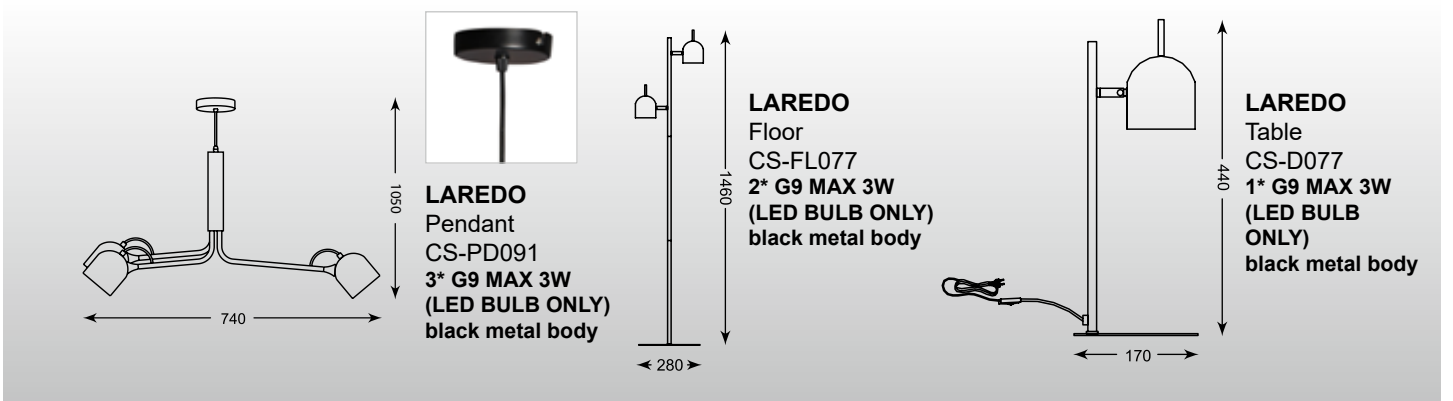

1* E27 MAX 40W

red copper metal body

AMADO: 1. Floor SL556-CH, 2. Floor SL556-CO

LAREDO: Pendant CS-PD091, Floor CS-FL077, Table CS-D077

PROVO
Table CS-N096 (white)
1*E27 MAX 40W
white metal, glass, leather