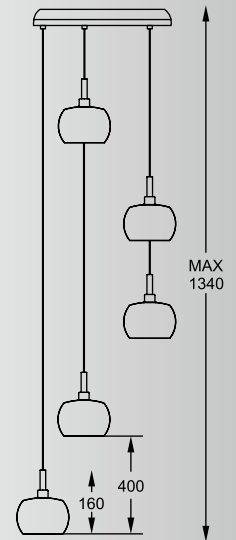

CRYSTAL
Pendant
P0076-05M-B5FZ
5*G9 / MAX 42 W
glass plating /
crystal drops / chrome