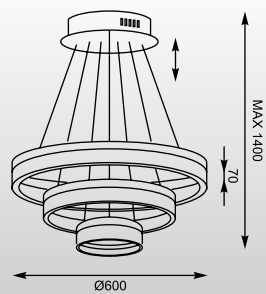

FLAT CIRCLE
Pendant L-CD-03-BL
LED SMD 80W 5900LM 3000K
black metal aluminium shade
with acrylic, black canopy