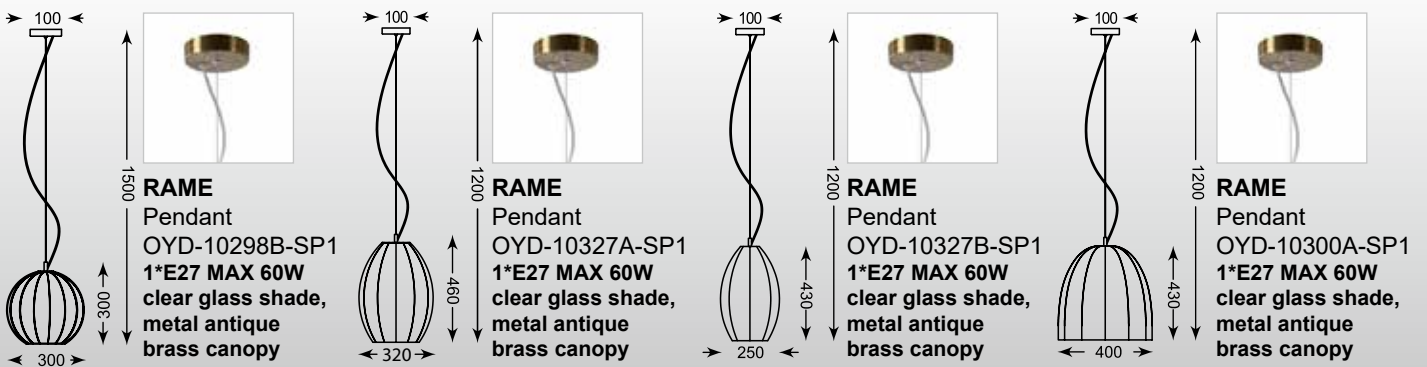

WIRE
Pendant
MD1712-1L-Silver
1* E27 MAX 60W
silver aluminium
wire shade, metal
chrome canopy

WIRE
Pendant
MD1712-1L-Black
1* E27 MAX 60W
black metal canopy,
black aluminium wire
shade

WIRE: Pendant MD1712-1L-Silver, MD1712-1L-Black

WIRE
Pendant
MD1712-1B-Silver
1* E27 MAX 60W
silver aluminium
wire shade, metal
chrome canopy

WIRE
Pendant
MD1712-1B-Black
1* E27 MAX 60W
black metal canopy,
black aluminium wire
shade

WIRE
Pendant
MD1712-1A-Silver
1* E27 MAX 60W
silver aluminium
wire shade, metal
chrome canopy

WIRE
Pendant
MD1712-1A-Black
1* E27 MAX 60W
black metal canopy,
black aluminium wire
shade

WIRE: Pendant MD1712-1B-Silver, MD1712-1B-Black, MD1712-1A-Silver, MD1712-1A-Black

RAME: Pendant OYD-10298B-SP1, OYD-10327A-SP1, OYD-10327B-SP1, OYD-10300A-SP1