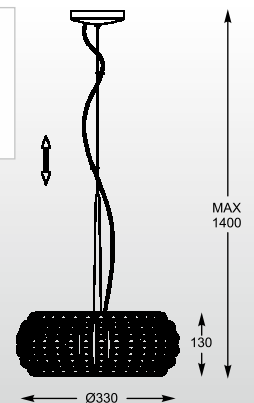

ZUMALINE

ANTARCTICA
Ceiling C0109-04A-F4AC
4*G9 42W MAX
K9 clear crystal /
metal chrome

ANTARCTICA
Pendant P0174-10A -F4AC
10*G9 42W MAX
K9 clear crystal /
metal chrome

ANTARCTICA
Pendant P0109-04A-F4AC
4*G9 42W MAX
K9 clear crystal /
metal chrome