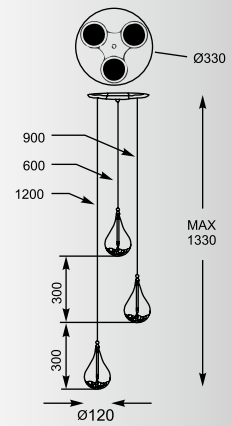

ARTEMIDA: Floor RLL94123-4, Pendant RLD92193-6, Pendant RLD92193-5

ZUMALINE

PERLE: Pendant P0226-01A-F4RK, Pendant P0226-03B-F4RK, Pendant P0226-05B-F4RK

PERLE
Pendant
P0226-01A-F4RK
1*G4 35W chrome /
clear borosilicate
glass with K9
crystal