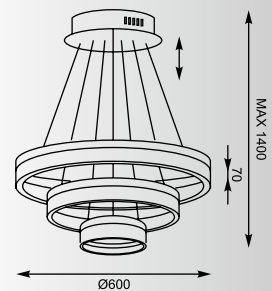

CIRCLE
Pendant L-CD-03
LED 80W
(5900 LM, 3000 K)
white metal
aluminium
with acrylic shade,
chrome canopy