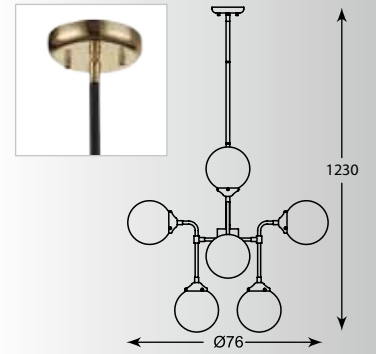

RIANO
Pendant
P0454-08D-SDAC
8*E27 MAX 33W
gold / black / clear
metal / glass